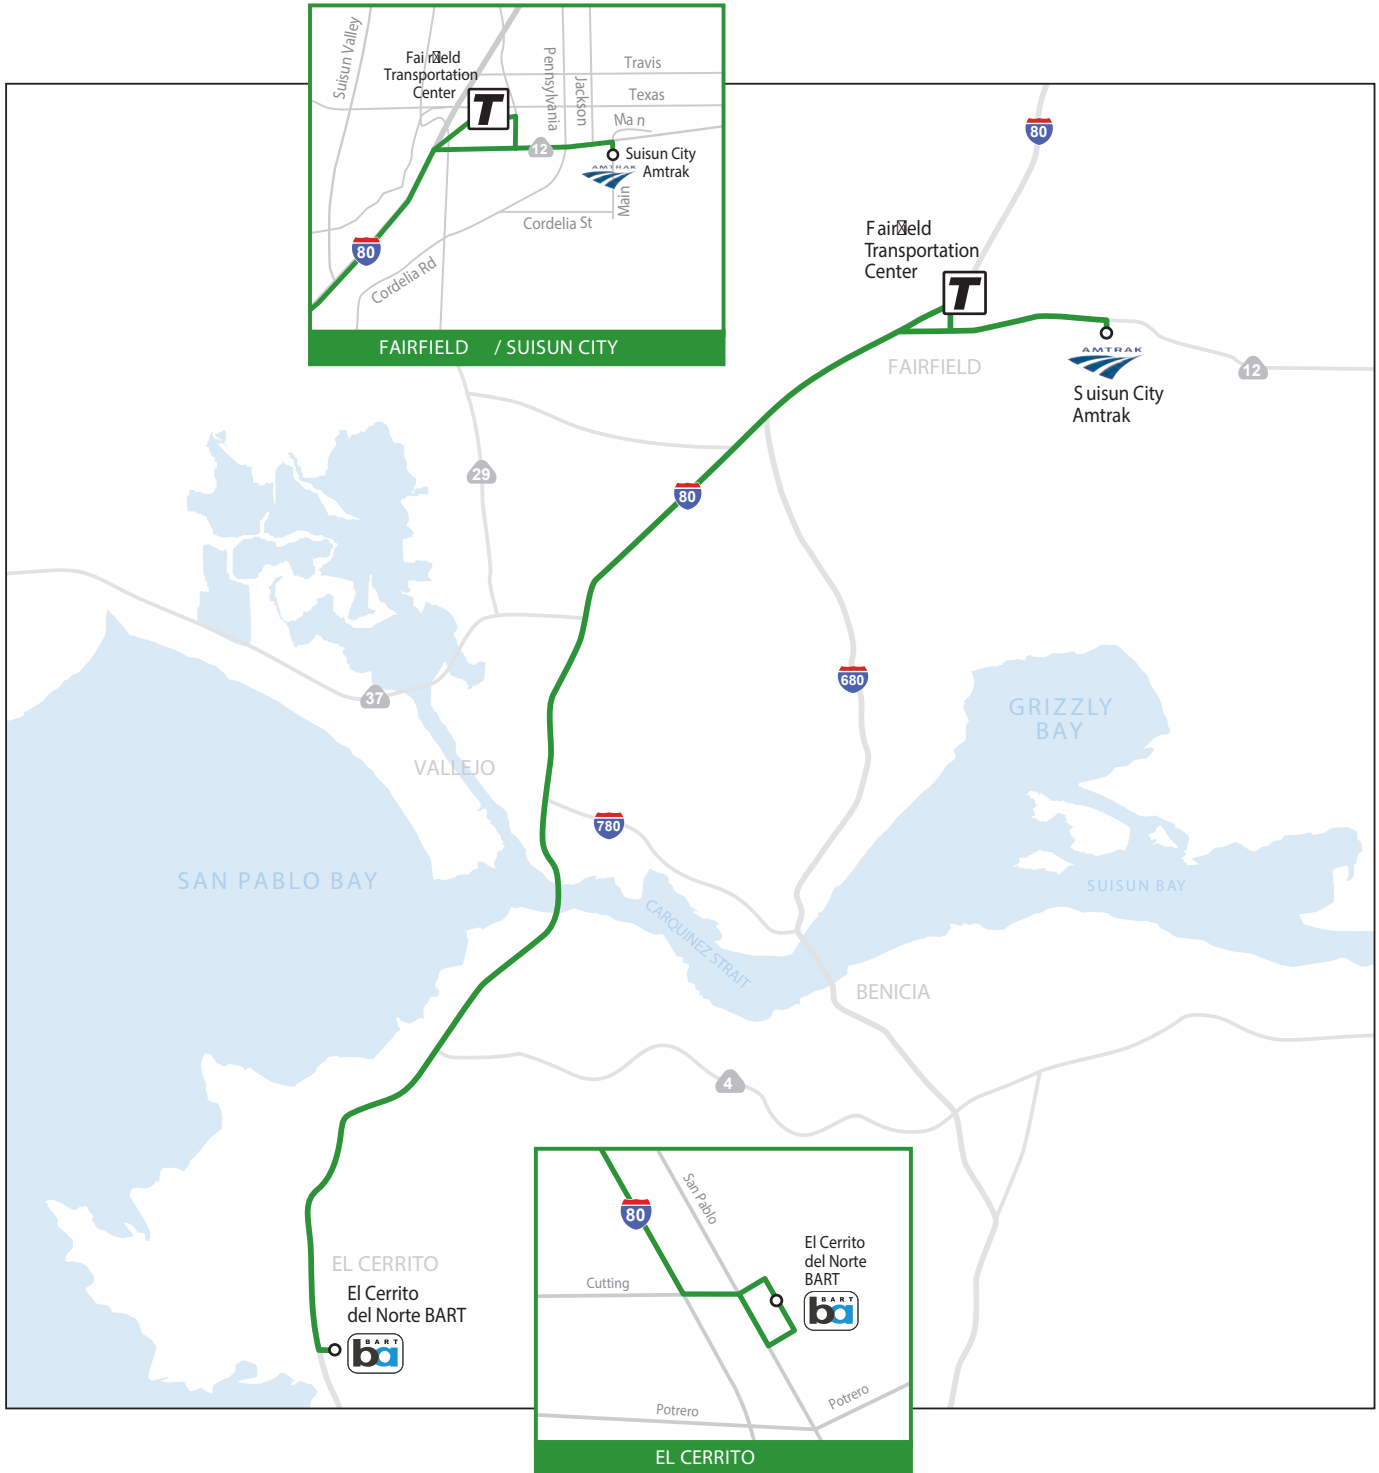

# G GREEN LINE

FAIRFIELD - EL CERRITO

SOUTHBOUND / SALIENTE			NORTHBOUND / ENTRANTE		
Suisun City	Fairfield	El Cerrito		Fairfield	Benicia
Spring & Suisun/ Fairfield Amtrak	Fairfield Transportation Center	El Cerrito del Norte BART	El Cerrito del Norte BART	Spring & Suisun/ Fairfield Amtrak	Fairfield Transportation Center
<b>MONDAY - FRIDAY MORNING / LUNES - VIERNES POR LA MAÑANA</b>					
	4:08	4:48	4:58	5:43	5:53
4:33	4:48	5:28	5:38	6:23	6:33
5:05	5:20	6:00	6:10	6:55	7:05
5:43	6:03	6:43	6:53	7:38	7:48
6:23	6:40	7:20	7:30	8:15	8:25
6:55	7:21	8:01	8:11	8:56	9:06

SOUTHBOUND / SALIENTE			NORTHBOUND / ENTRANTE		
Fairfield	Suisun	El Cerrito		Fairfield	Suisun
Fairfield Transportation Center	Spring & Suisun/Fairfield Amtrak	El Cerrito del Norte BART	El Cerrito del Norte BART	Fairfield Transportation Center	Spring & Suisun/Fairfield Amtrak
<b>MONDAY - FRIDAY AFTERNOON / LUNES - VIERNES POR LA TARDE</b>					
<b>2:30</b>	<b>2:40</b>	<b>3:15</b>	<b>3:25</b>	<b>4:08</b>	<b>4:30</b>
<b>3:30</b>	<b>3:40</b>	<b>4:15</b>	<b>4:25</b>	<b>5:08</b>	<b>5:30</b>
<b>4:05</b>	<b>4:15</b>	<b>4:50</b>	<b>5:05</b>	<b>5:48</b>	<b>6:20</b>
<b>4:20</b>	<b>4:30</b>	<b>5:05</b>	<b>5:41</b>	<b>6:24</b>	<b>6:43</b>
<b>5:20</b>	<b>5:30</b>	<b>6:05</b>	<b>6:41</b>	<b>7:24</b>	
<b>6:10</b>	<b>6:20</b>	<b>6:55</b>	<b>7:05</b>	<b>7:50</b>	
<b>6:33</b>	<b>6:43</b>	<b>7:18</b>	<b>7:28</b>	<b>8:13</b>	

# GREEN LINE

FAIRFIELD - EL CERRITO

SolTrans.org  
707-648-4666

transit

Token Transit