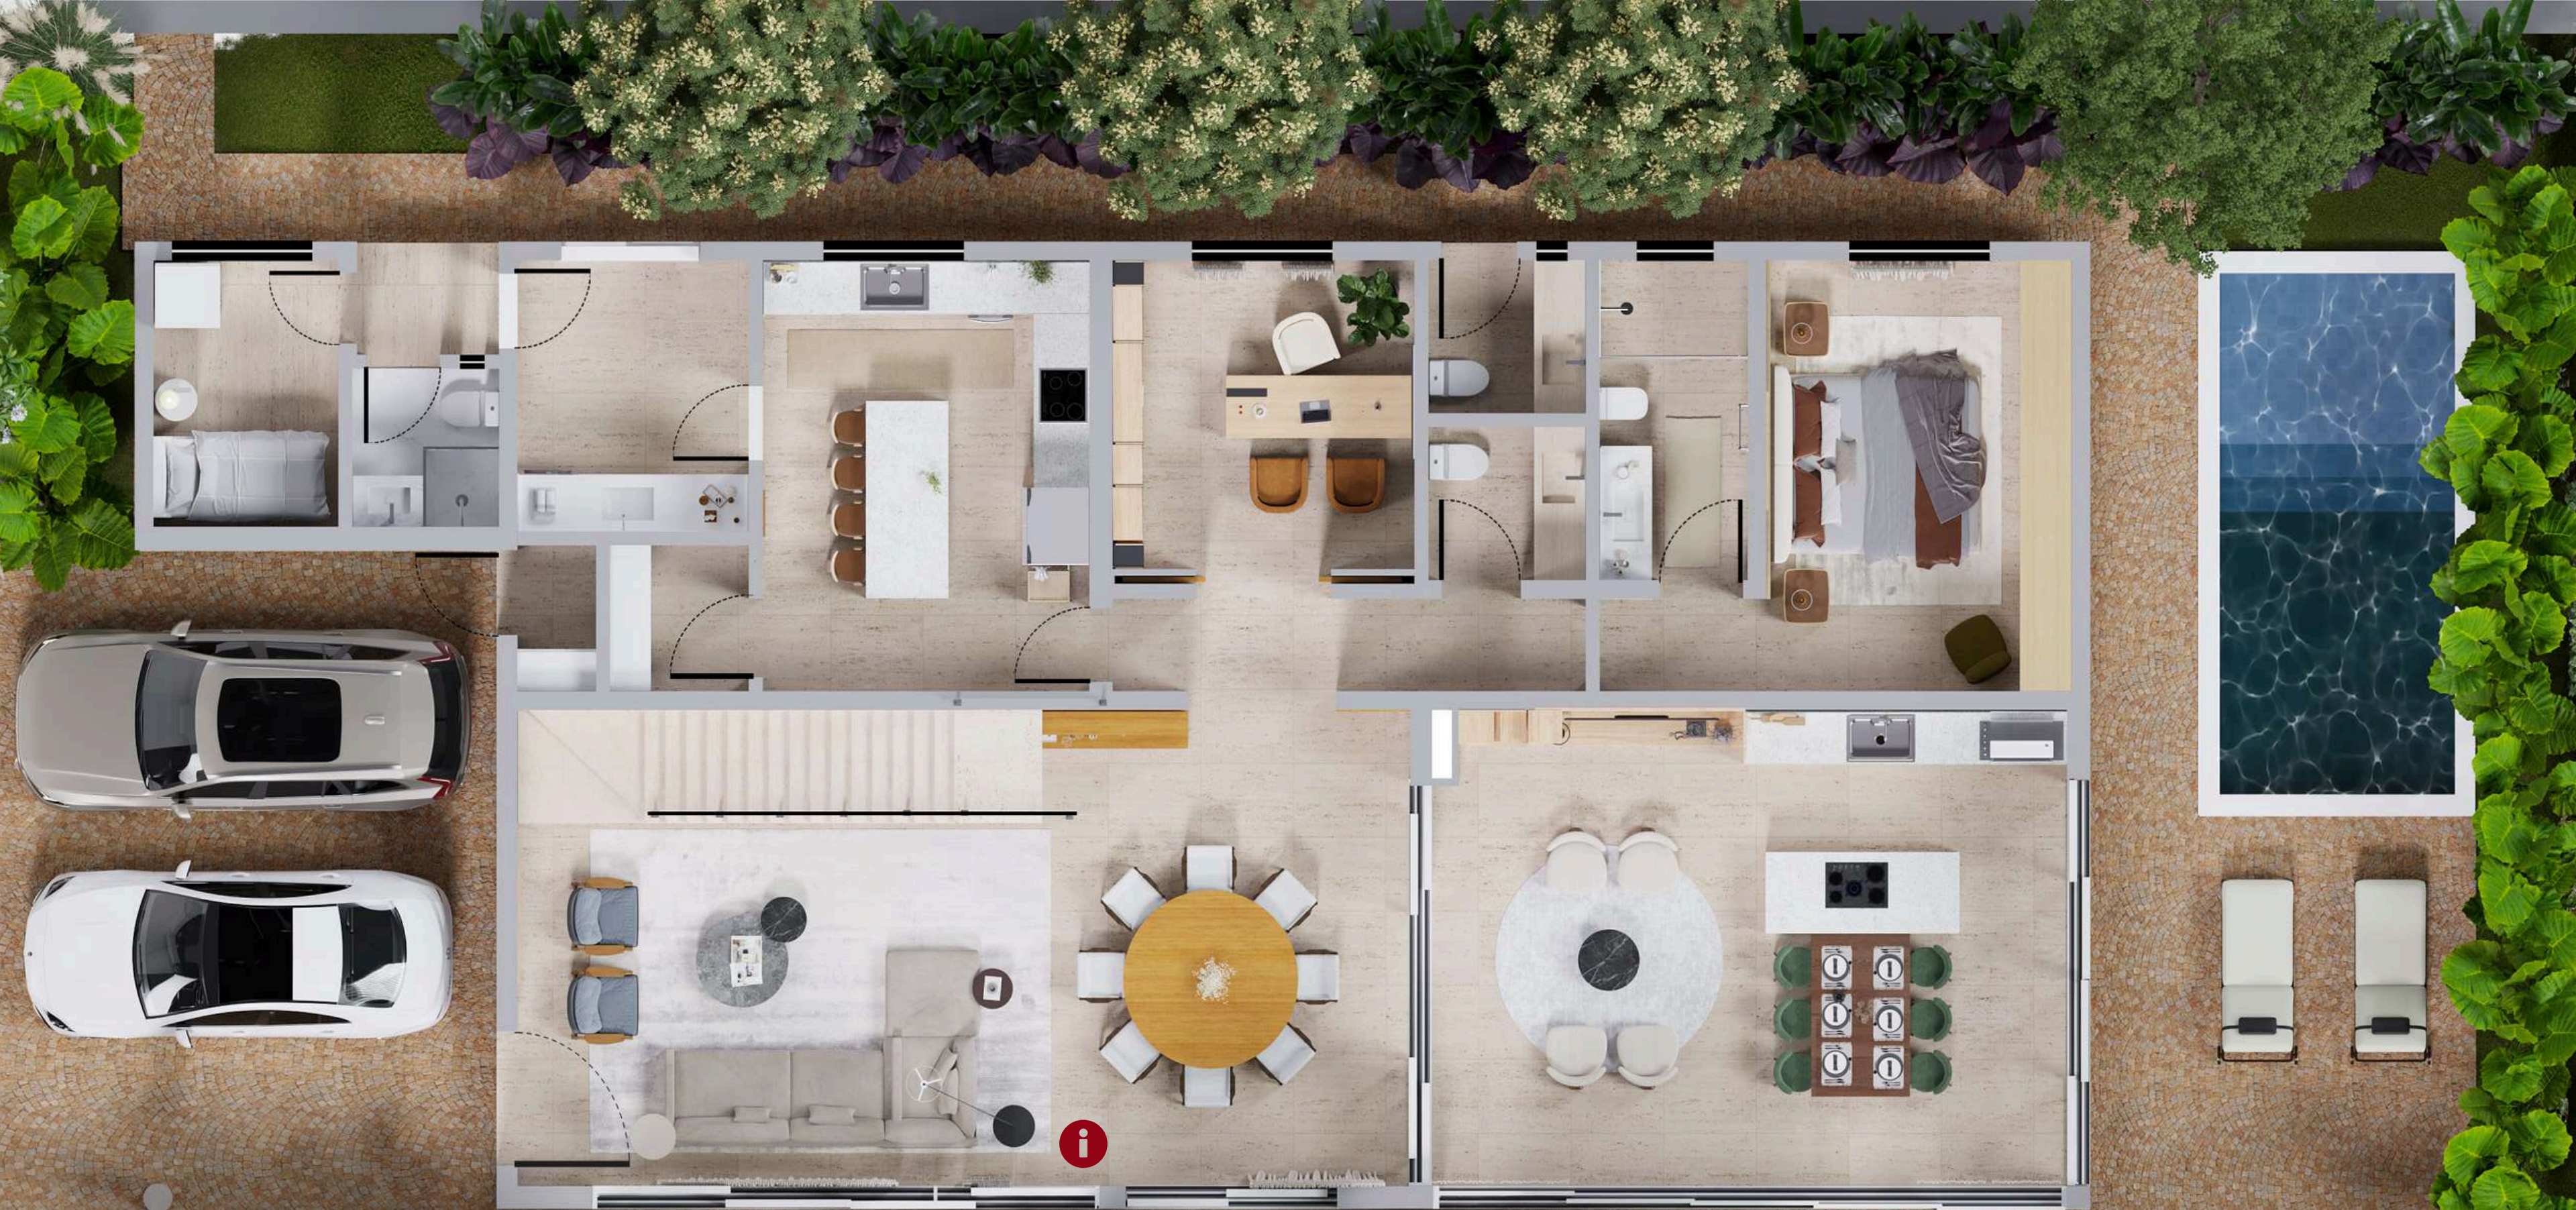

TETO

- Rebaixo de forro - gesso
- Varanda - Forro de madeira

ELÉTRICA

- Espelhos/módulos/suportes: Tramontina

PORTAS

- Portas com 2,10m de altura

LOUÇAS E METAIS

- Deca e Tramontina

PINTURA

- Tetos: Branco neve
- Paredes: Branco gelo
- Externo: Lamato

ESQUADRIAS

- Linha gold

Elizabeth

portinari

atlas

deca

TRAMONTINA

TIGRE

SHERWIN-WILLIAMS.

DETALHES

Confira imagens de referência para os materiais que serão utilizados na casa

Porta de entrada de madeira de demolição - 1,50m de largura x 2,50m de altura - revestimento externo em ripado

PLANTA BAIXA - TÉRREO

 legenda: previsão para elevador

PLANTA BAIXA - COBERTURA

PLANTA COM COTAS

CONFIRA AS MEDIDAS DO PROJETO DE FORMA DIGITAL

As informações podem sofrer modificações sem aviso prévio.

FACHADA FRONTAL