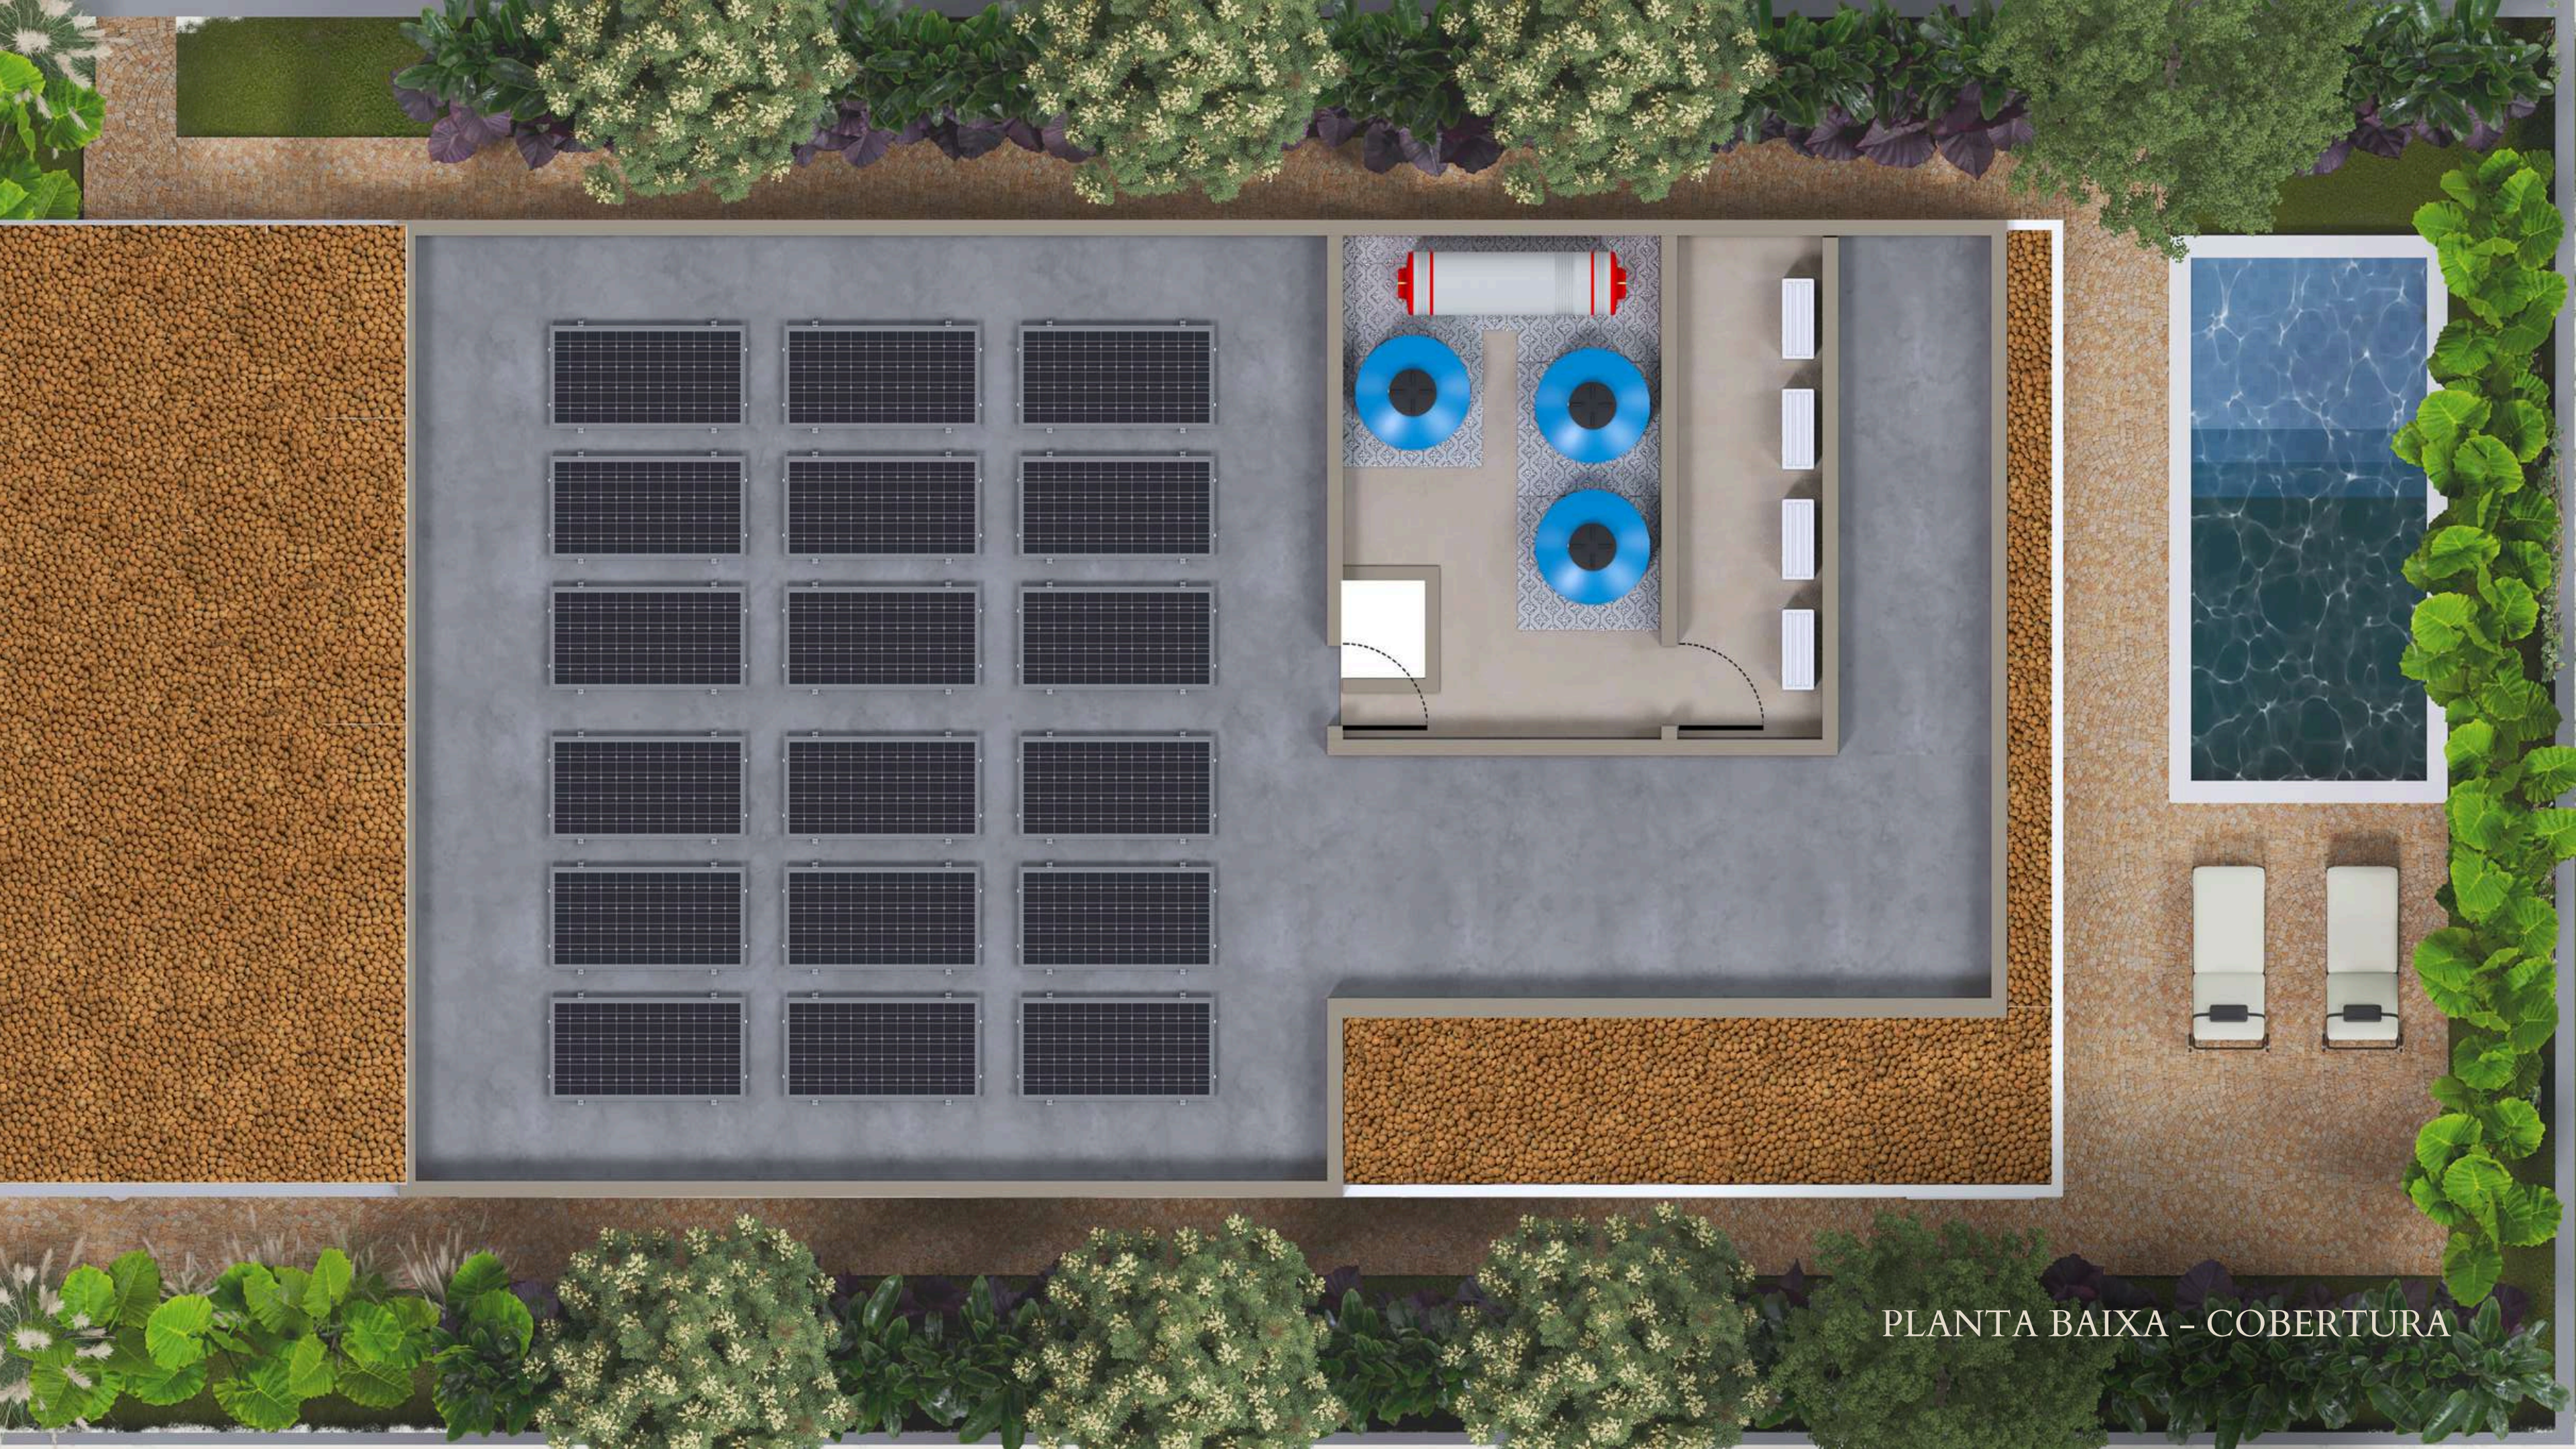

TETO

- Rebaixo de forro - gesso
- Varanda - Forro de madeira

ELÉTRICA

- Espelhos/módulos/suportes: Tramontina

PORTAS

- Portas com 2,10m de altura

LOUÇAS E METAIS

- Deca e Tramontina

PINTURA

- Tetos: Branco neve
- Paredes: Branco gelo
- Externo: Lamato

ESQUADRIAS

- Linha gold

Elizabeth

portinari

atlas

deca

TRAMONTINA

TIGRE

SHERWIN-WILLIAMS.

DETALHES

Confira imagens de referência para os materiais que serão utilizados na casa

Porta de entrada de madeira de demolição - 1,50m de largura x 2,50m de altura - revestimento externo em ripado

PLANTA BAIXA - TÉRREO

 legenda: previsão para elevador

PLANTA BAIXA - COBERTURA

PLANTA COM COTAS

CONFIRA AS MEDIDAS DO PROJETO DE FORMA DIGITAL

As informações podem sofrer modificações sem aviso prévio.

FACHADA FRONTAL