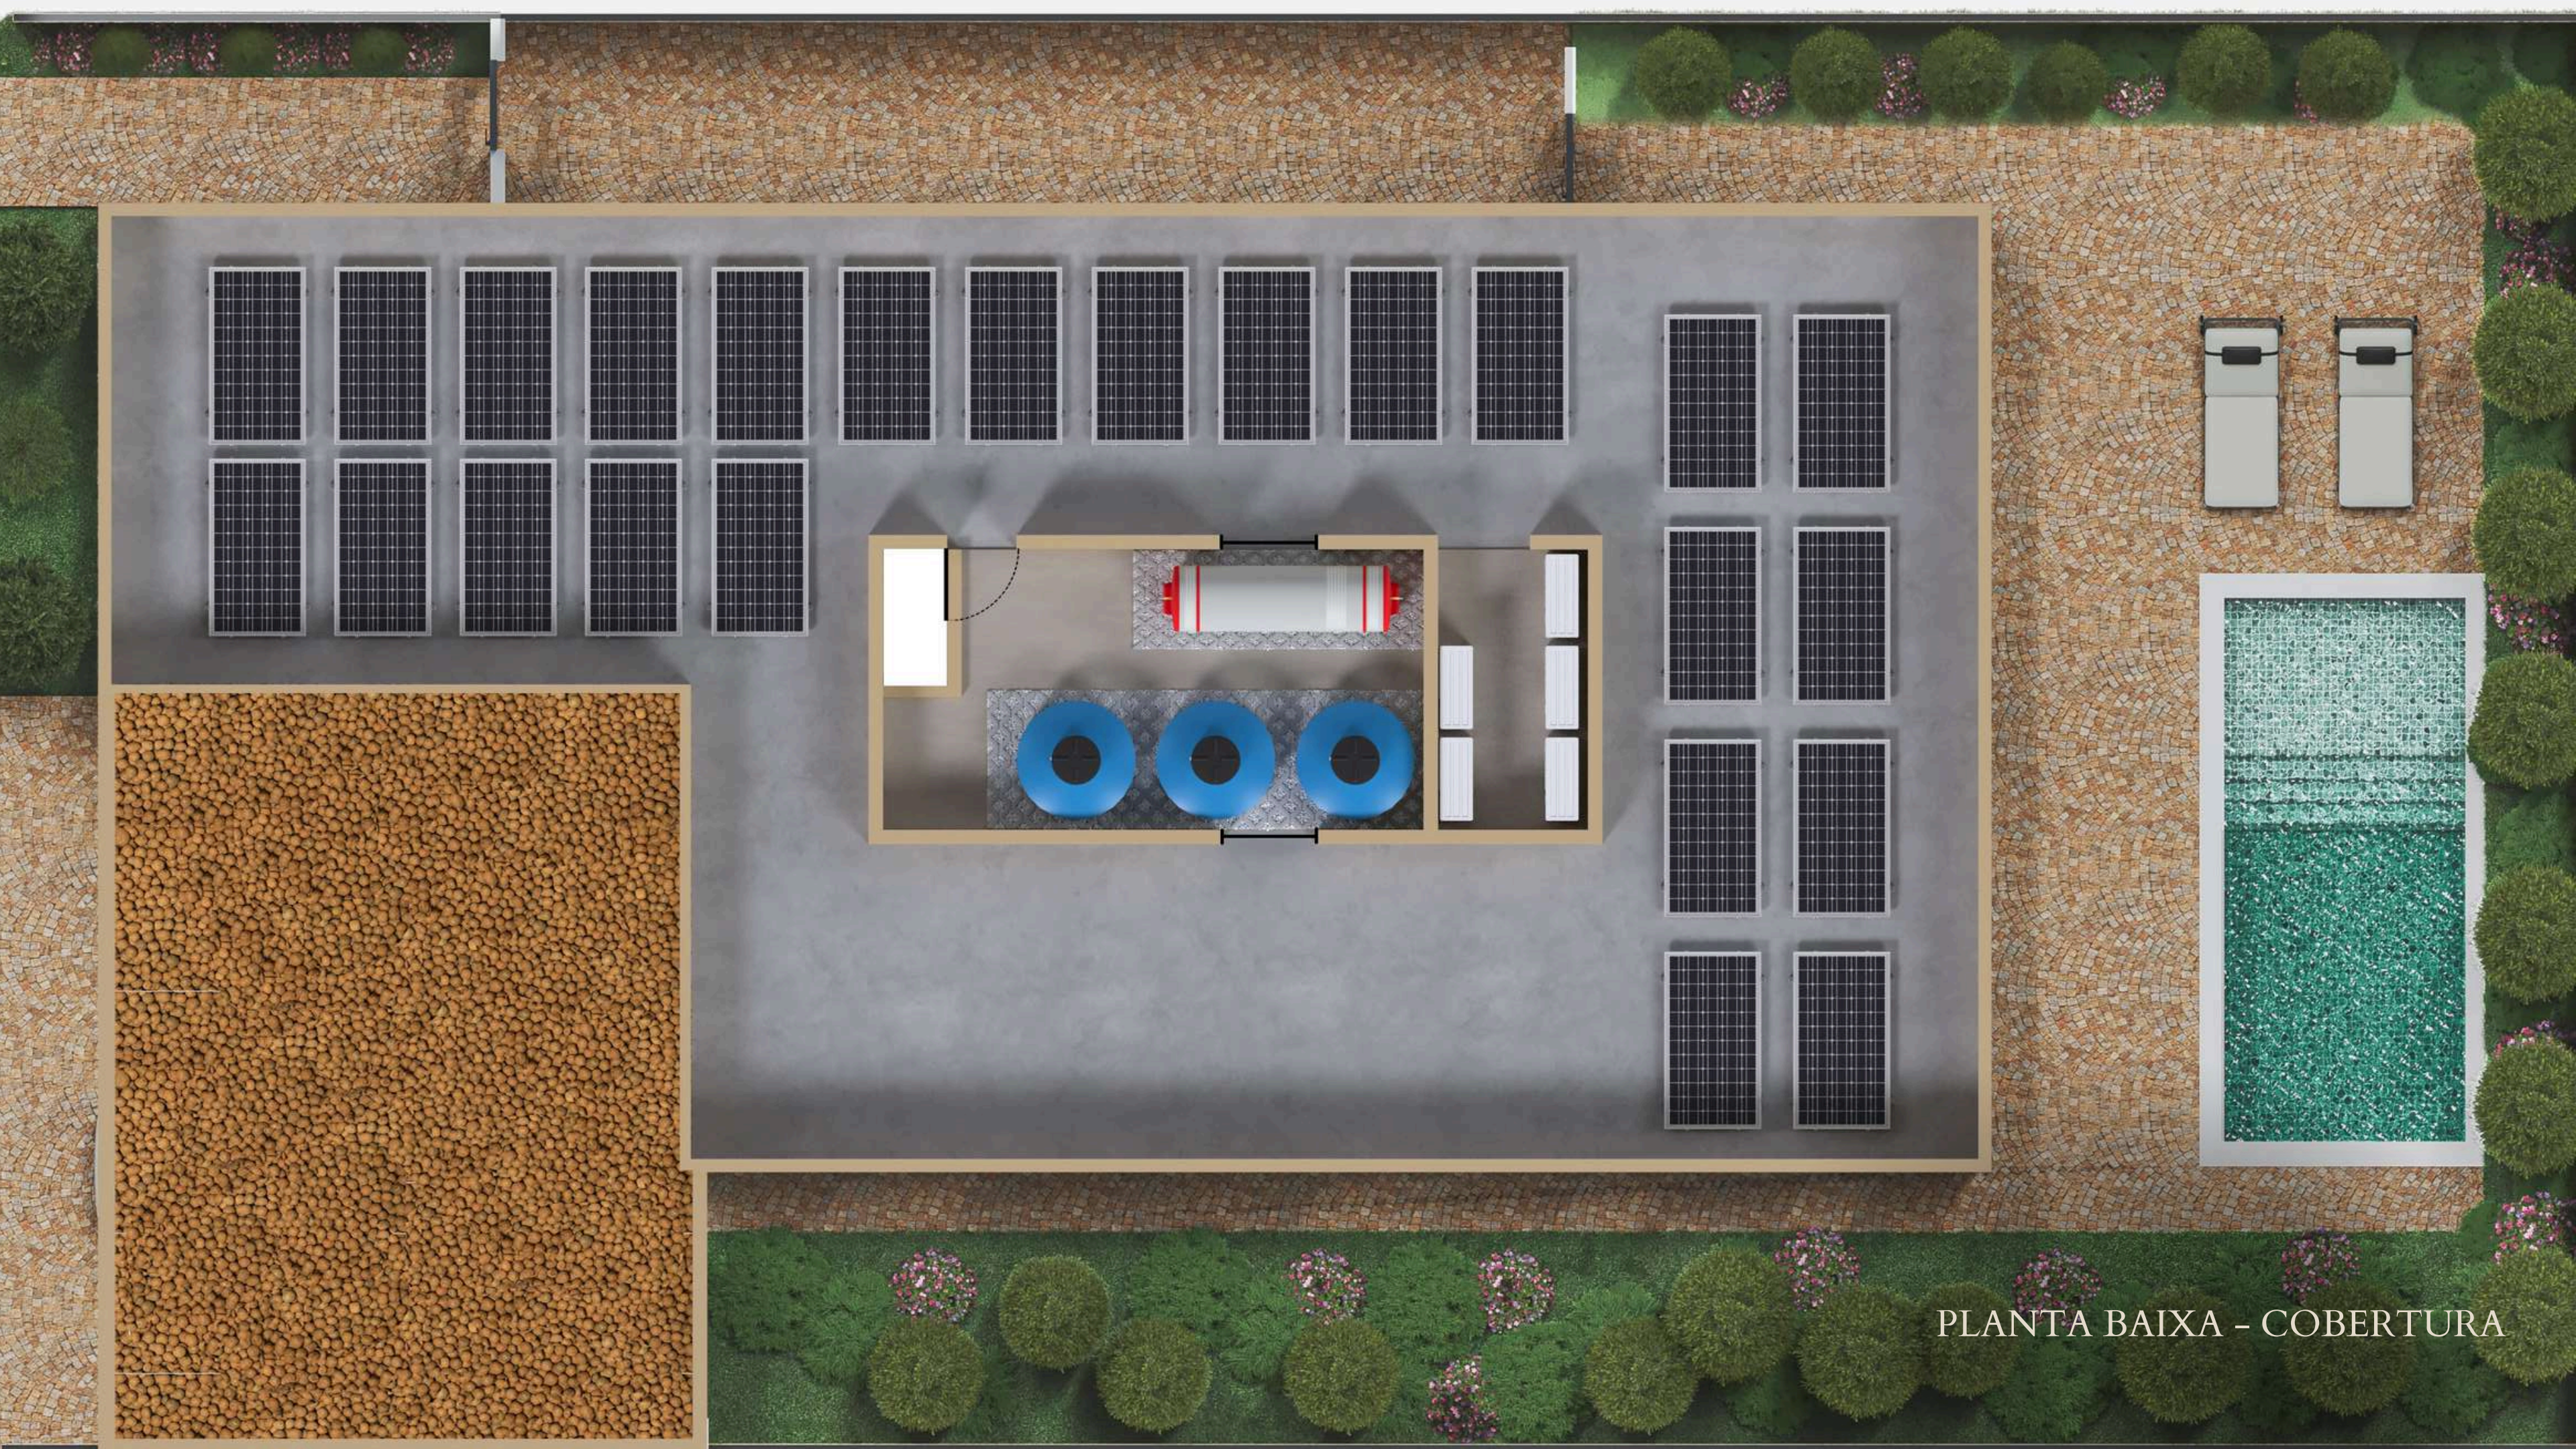

PLANTA BAIXA - COBERTURA