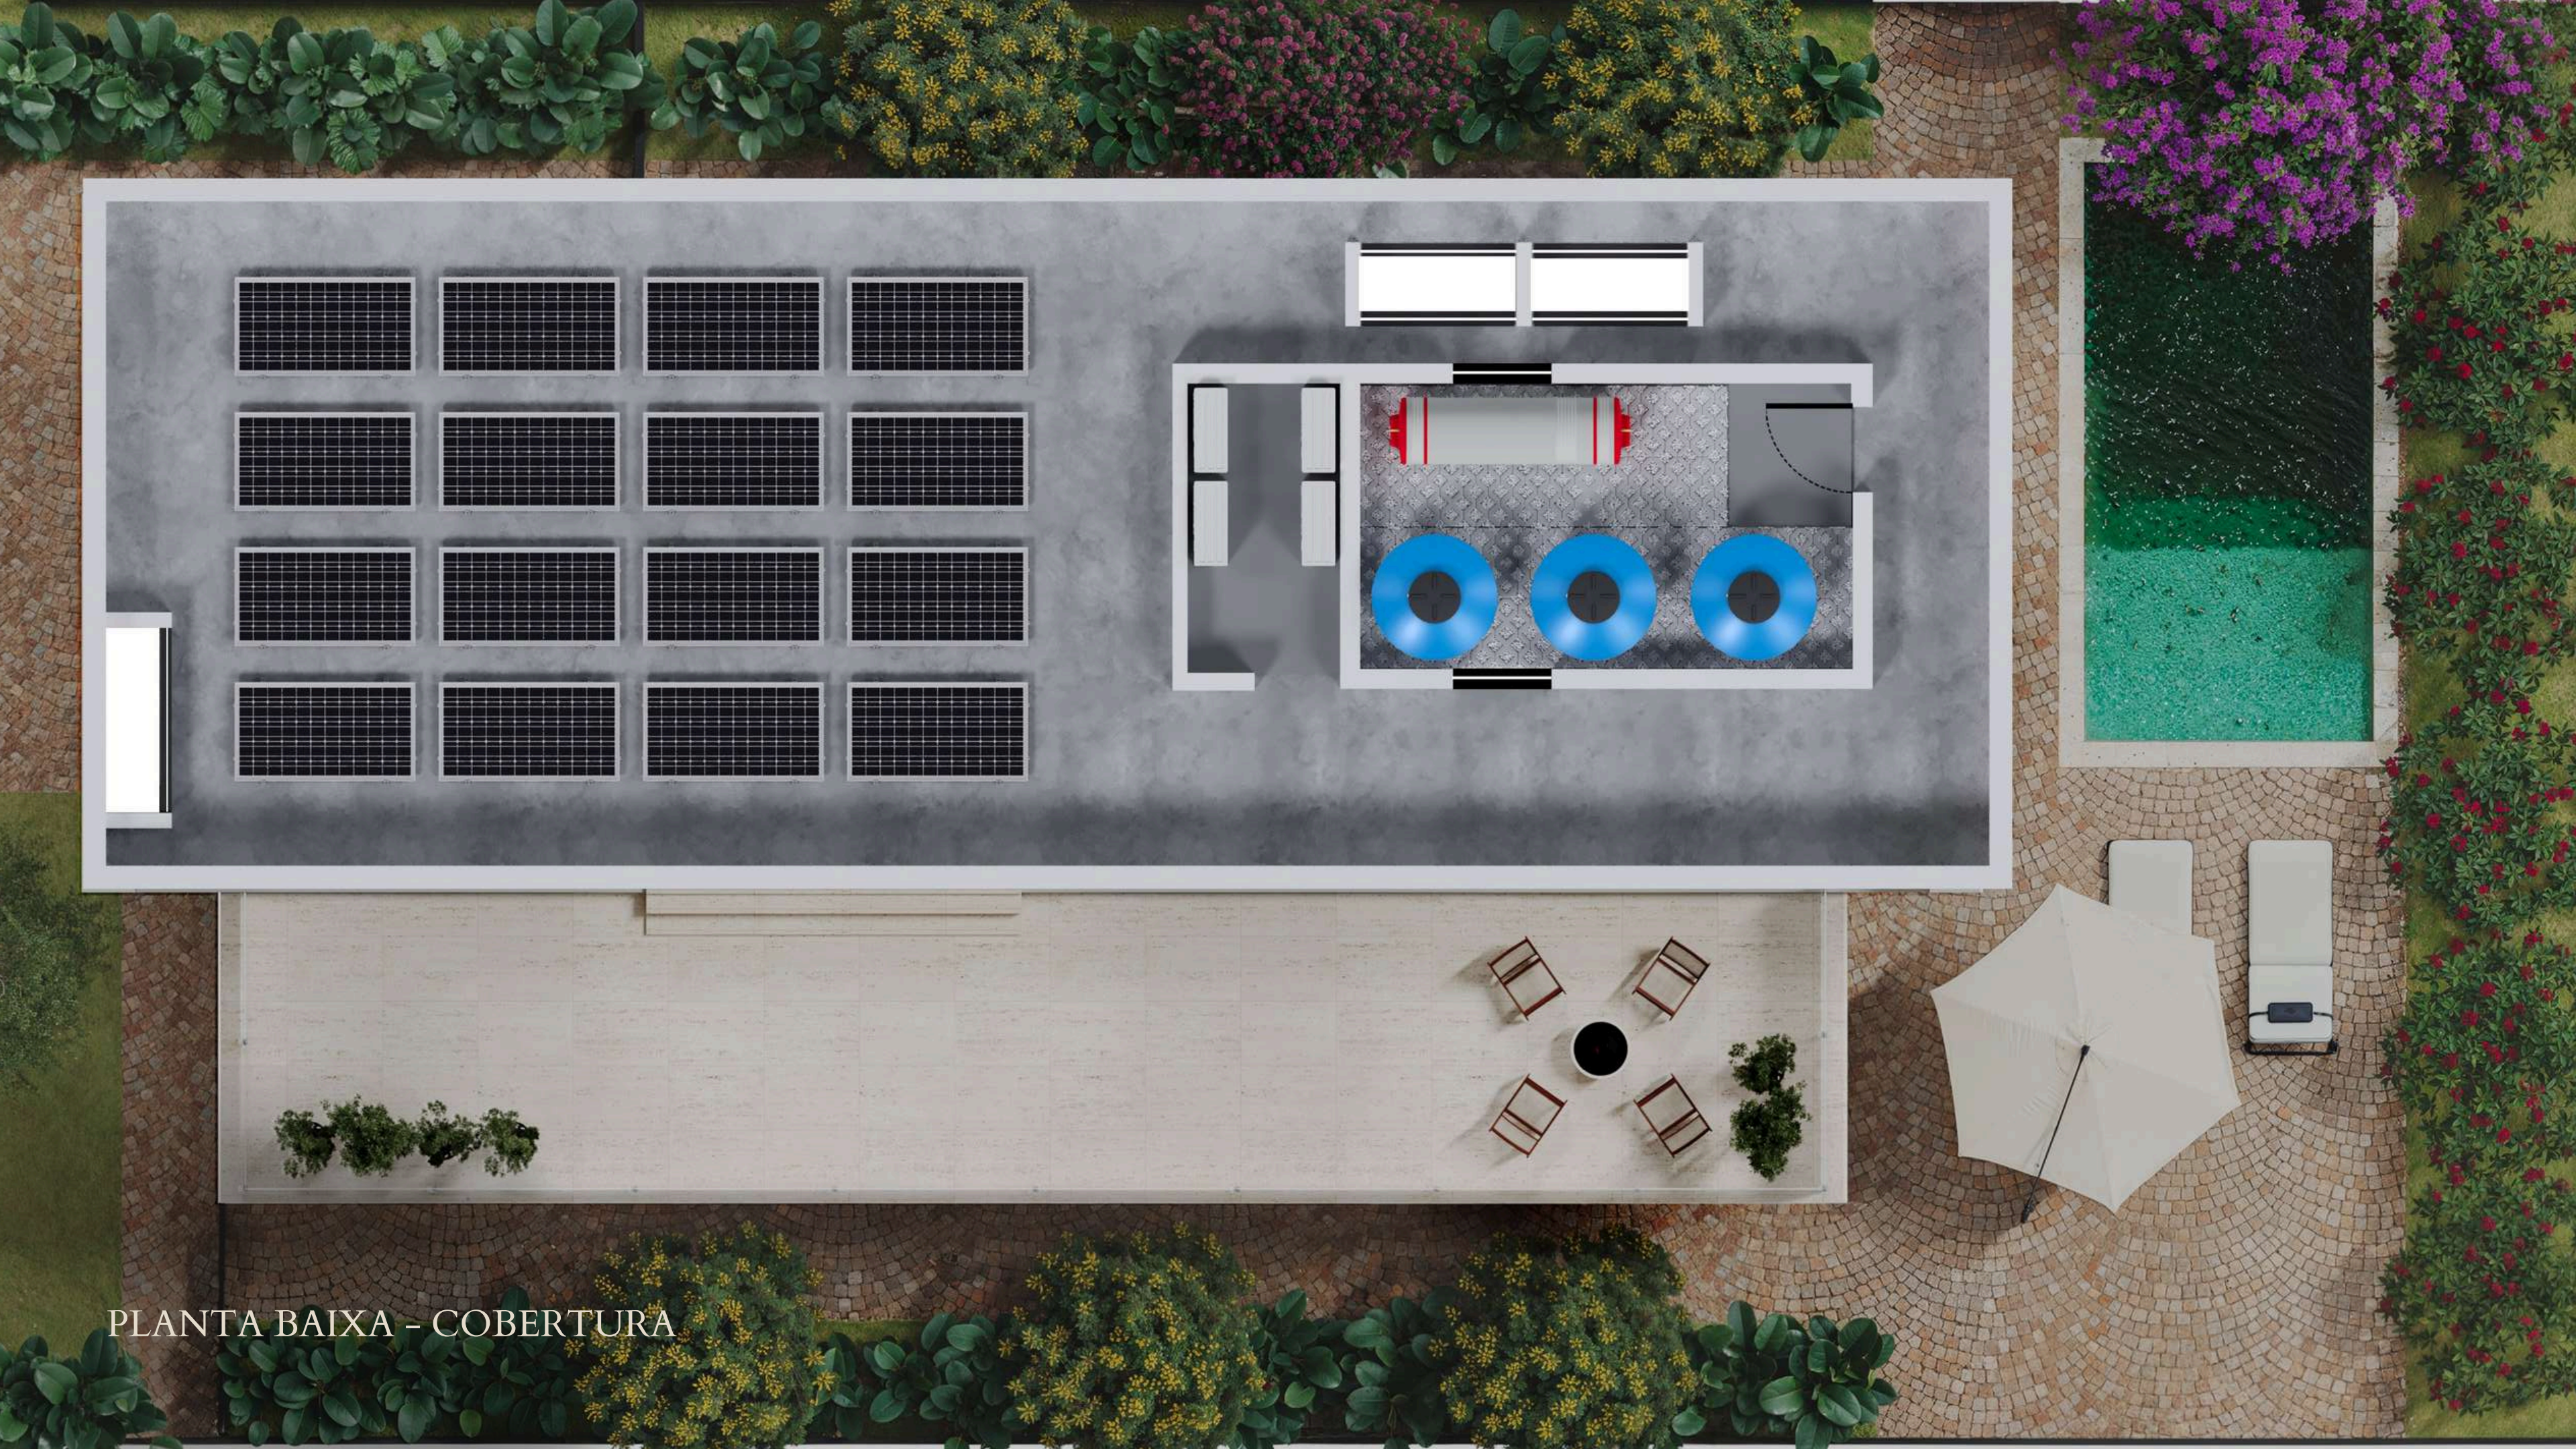

PLANTA BAIXA – SUPERIOR

PLANTA BAIXA - COBERTURA