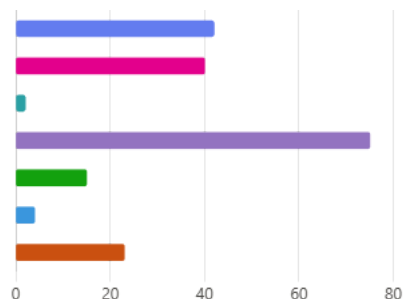

Visão Geral das Respostas Fechado

Respostas

201

Tempo Médio

00:42

Duração

1 Dias

1. Por gentileza informar número de matrícula ou nome completo:

201
Respostas

Respostas Mais Recentes

"0026898"

"0019191"

"Marco Túlio Silva jardim"

...

10 respondentes (5%) responderam oliveira para esta pergunta.

Isadora Lima Amaral da Silva Isabella Lima Amaral da Silva Sarah Gonçalves Guimarães Mendes
Diêgo Andrade de Oliveira Jose Wilson de Souza
Marco Túlio Silva jardim Andradeoliveira eça Oliveira Ivy Maria Santos Gonçalves
Eça
Maria Eduarda sertão Alves Beatriz Jose Wilson de Souza leal Melo Ana Carolina Araújo Costa
Gabriele Santos Amaral Matrícula Antonio Carlos Emanuel Soares Macedo Ester Hadassa Araújo dos Santos

2. Vote em um representante discente para compor o Conselho Superior (CONSUP)

Eliakim Almeida de Araújo Santos	42
Pedro Henrique Caminha Raposo	40
Aline Dandhara Behrmann Nunes	2
Murilo Rocha Alves	75
Jorge Gabriel Lima Tigre	15
Ana Gabrielly Lima Tigre	4
Yasmin Vieira Ramos Brito	23

3. Vote em um representante discente para compor o Conselho de Ensino, Pesquisa e Extensão (CONSEPE)

Eliakim Almeida de Araújo Santos	37
Pedro Henrique Caminha Raposo	41
Aline Dandhara Behrmann Nunes	69
Kamila Torres Mattiello	26
Yasmin Vieira Ramos Brito	28