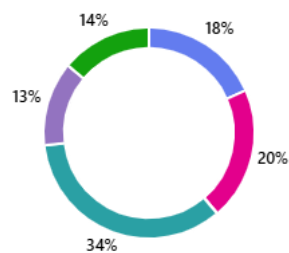

Visão Geral das Respostas Fechado

Respostas

201

Tempo Médio

00:42

Duração

1 Dias

1. Por gentileza informar número de matrícula ou nome completo:

201
Respostas

Respostas Mais Recentes

"0026898"

"0019191"

"Marco Túlio Silva jardim"

...

10 respondentes (5%) responderam oliveira para esta pergunta.

Isadora Lima Amaral da Silva Isabella Lima Amaral da Silva Sarah Gonçalves Guimarães Mendes
Diêgo Andrade de Oliveira Jose Wilson de Souza
Marco Túlio Silva jardim Andradeoliveira eça Oliveira Ivy Maria Santos Gonçalves
Eça
Maria Eduarda sertão Alves Beatriz Jose Wilson de Souza leal Melo Ana Carolina Araújo Costa
Gabriele Santos Amaral Matrícula Antonio Carlos Emanuel Soares Macedo Ester Hadassa Araújo dos Santos

2. Vote em um representante discente para compor o Conselho Superior (CONSUP)

Eliakim Almeida de Araújo Santos	42
Pedro Henrique Caminha Raposo	40
Aline Dandhara Behrmann Nunes	2
Murilo Rocha Alves	75
Jorge Gabriel Lima Tigre	15
Ana Gabrielly Lima Tigre	4
Yasmin Vieira Ramos Brito	23

3. Vote em um representante discente para compor o Conselho de Ensino, Pesquisa e Extensão (CONSEPE)

Eliakim Almeida de Araújo Santos	37
Pedro Henrique Caminha Raposo	41
Aline Dandhara Behrmann Nunes	69
Kamila Torres Mattiello	26
Yasmin Vieira Ramos Brito	28