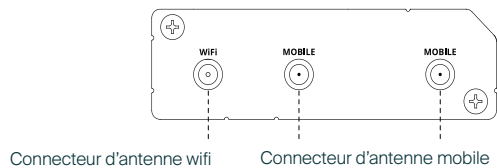

DONNÉES TECHNIQUES

Aperçu du produit

Accessoires disponibles

Option d'alimentation

1. 1 Alimentation sur prise

1. 2 Alimentation sur rail din

Option d'installation

1. 1 Rail din

1. 2 Murale

Avec scotch double face non inclus
Vendue séparément

Option d'antenne mobile

1. 1 Bâton

1. 2 Autocollante 3m