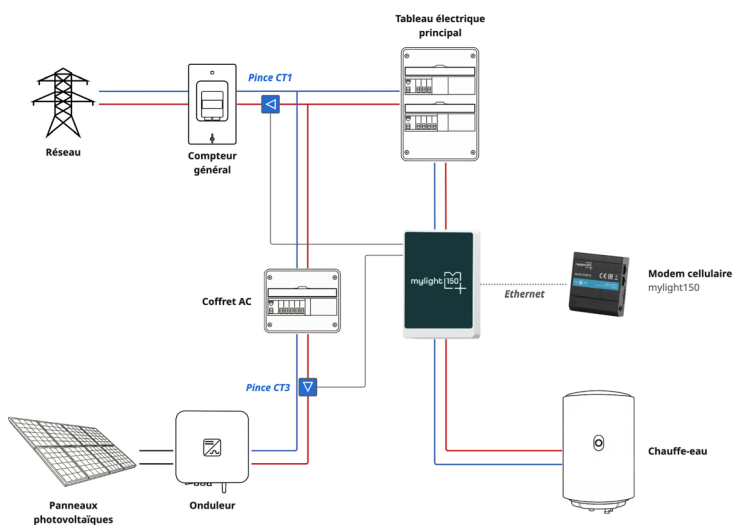

DONNÉES TECHNIQUES

Aperçu du produit

Accessoires disponibles

Option d'alimentation

- 1 Alimentation sur prise

- 2 Alimentation sur rail din

Option d'installation

- 1 Rail din

- 2 Murale

Avec scotch double face non inclus
Vendue séparément

Option d'antenne mobile

- 1 Bâton

- 2 Autocollante 3m

Schéma d'installation

Dimensions et contenu

Contenu du kit

- + Modem cellulaire
- + Carte SIM
- + Alimentation sur prise
- + Support rail DIN
- + 2 antennes plates autocollantes