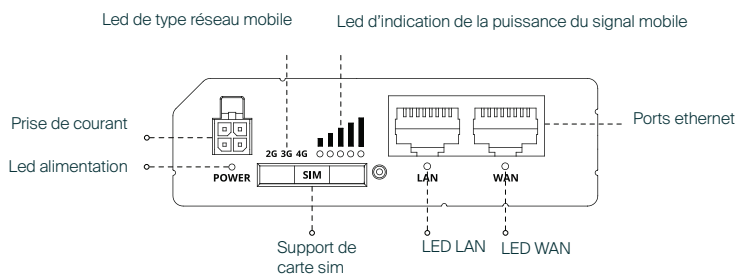

- Plug & play : connexion immédiate sans paramétrage
- Connectique standard via port ethernet
- Installation en coffret mylight150 simplifiée

Fiabilité des données

- Connexion dédiée à l'installation photovoltaïque
- Visualisation de la qualité du signal par leds et sur le logiciel mylight150pro

DONNÉES TECHNIQUES

Aperçu du produit

Accessoires disponibles

Option d'alimentation

- 1 Alimentation sur prise

- 2 Alimentation sur rail din

Option d'installation

- 1 Rail din

- 2 Murale

Avec scotch double face non inclus
Vendue séparément

Option d'antenne mobile

- 1 Bâton

- 2 Autocollante 3m

Schéma d'installation

Dimensions et contenu

Contenu du kit