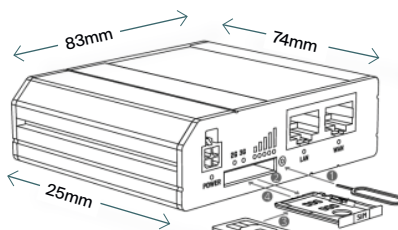

DONNÉES TECHNIQUES

Aperçu du produit

Accessoires disponibles

Option d'alimentation

- 1 Alimentation sur prise

- 2 Alimentation sur rail din

Option d'installation

- 1 Rail din

- 2 Murale

Avec scotch double face non inclus
Vendue séparément

Option d'antenne mobile

- 1 Bâton

- 2 Autocollante 3m

Schéma d'installation

Dimensions et contenu

Contenu du kit

- + Modem cellulaire
- + Carte SIM
- + Alimentation sur prise
- + Support rail DIN
- + 2 antennes plates autocollantes