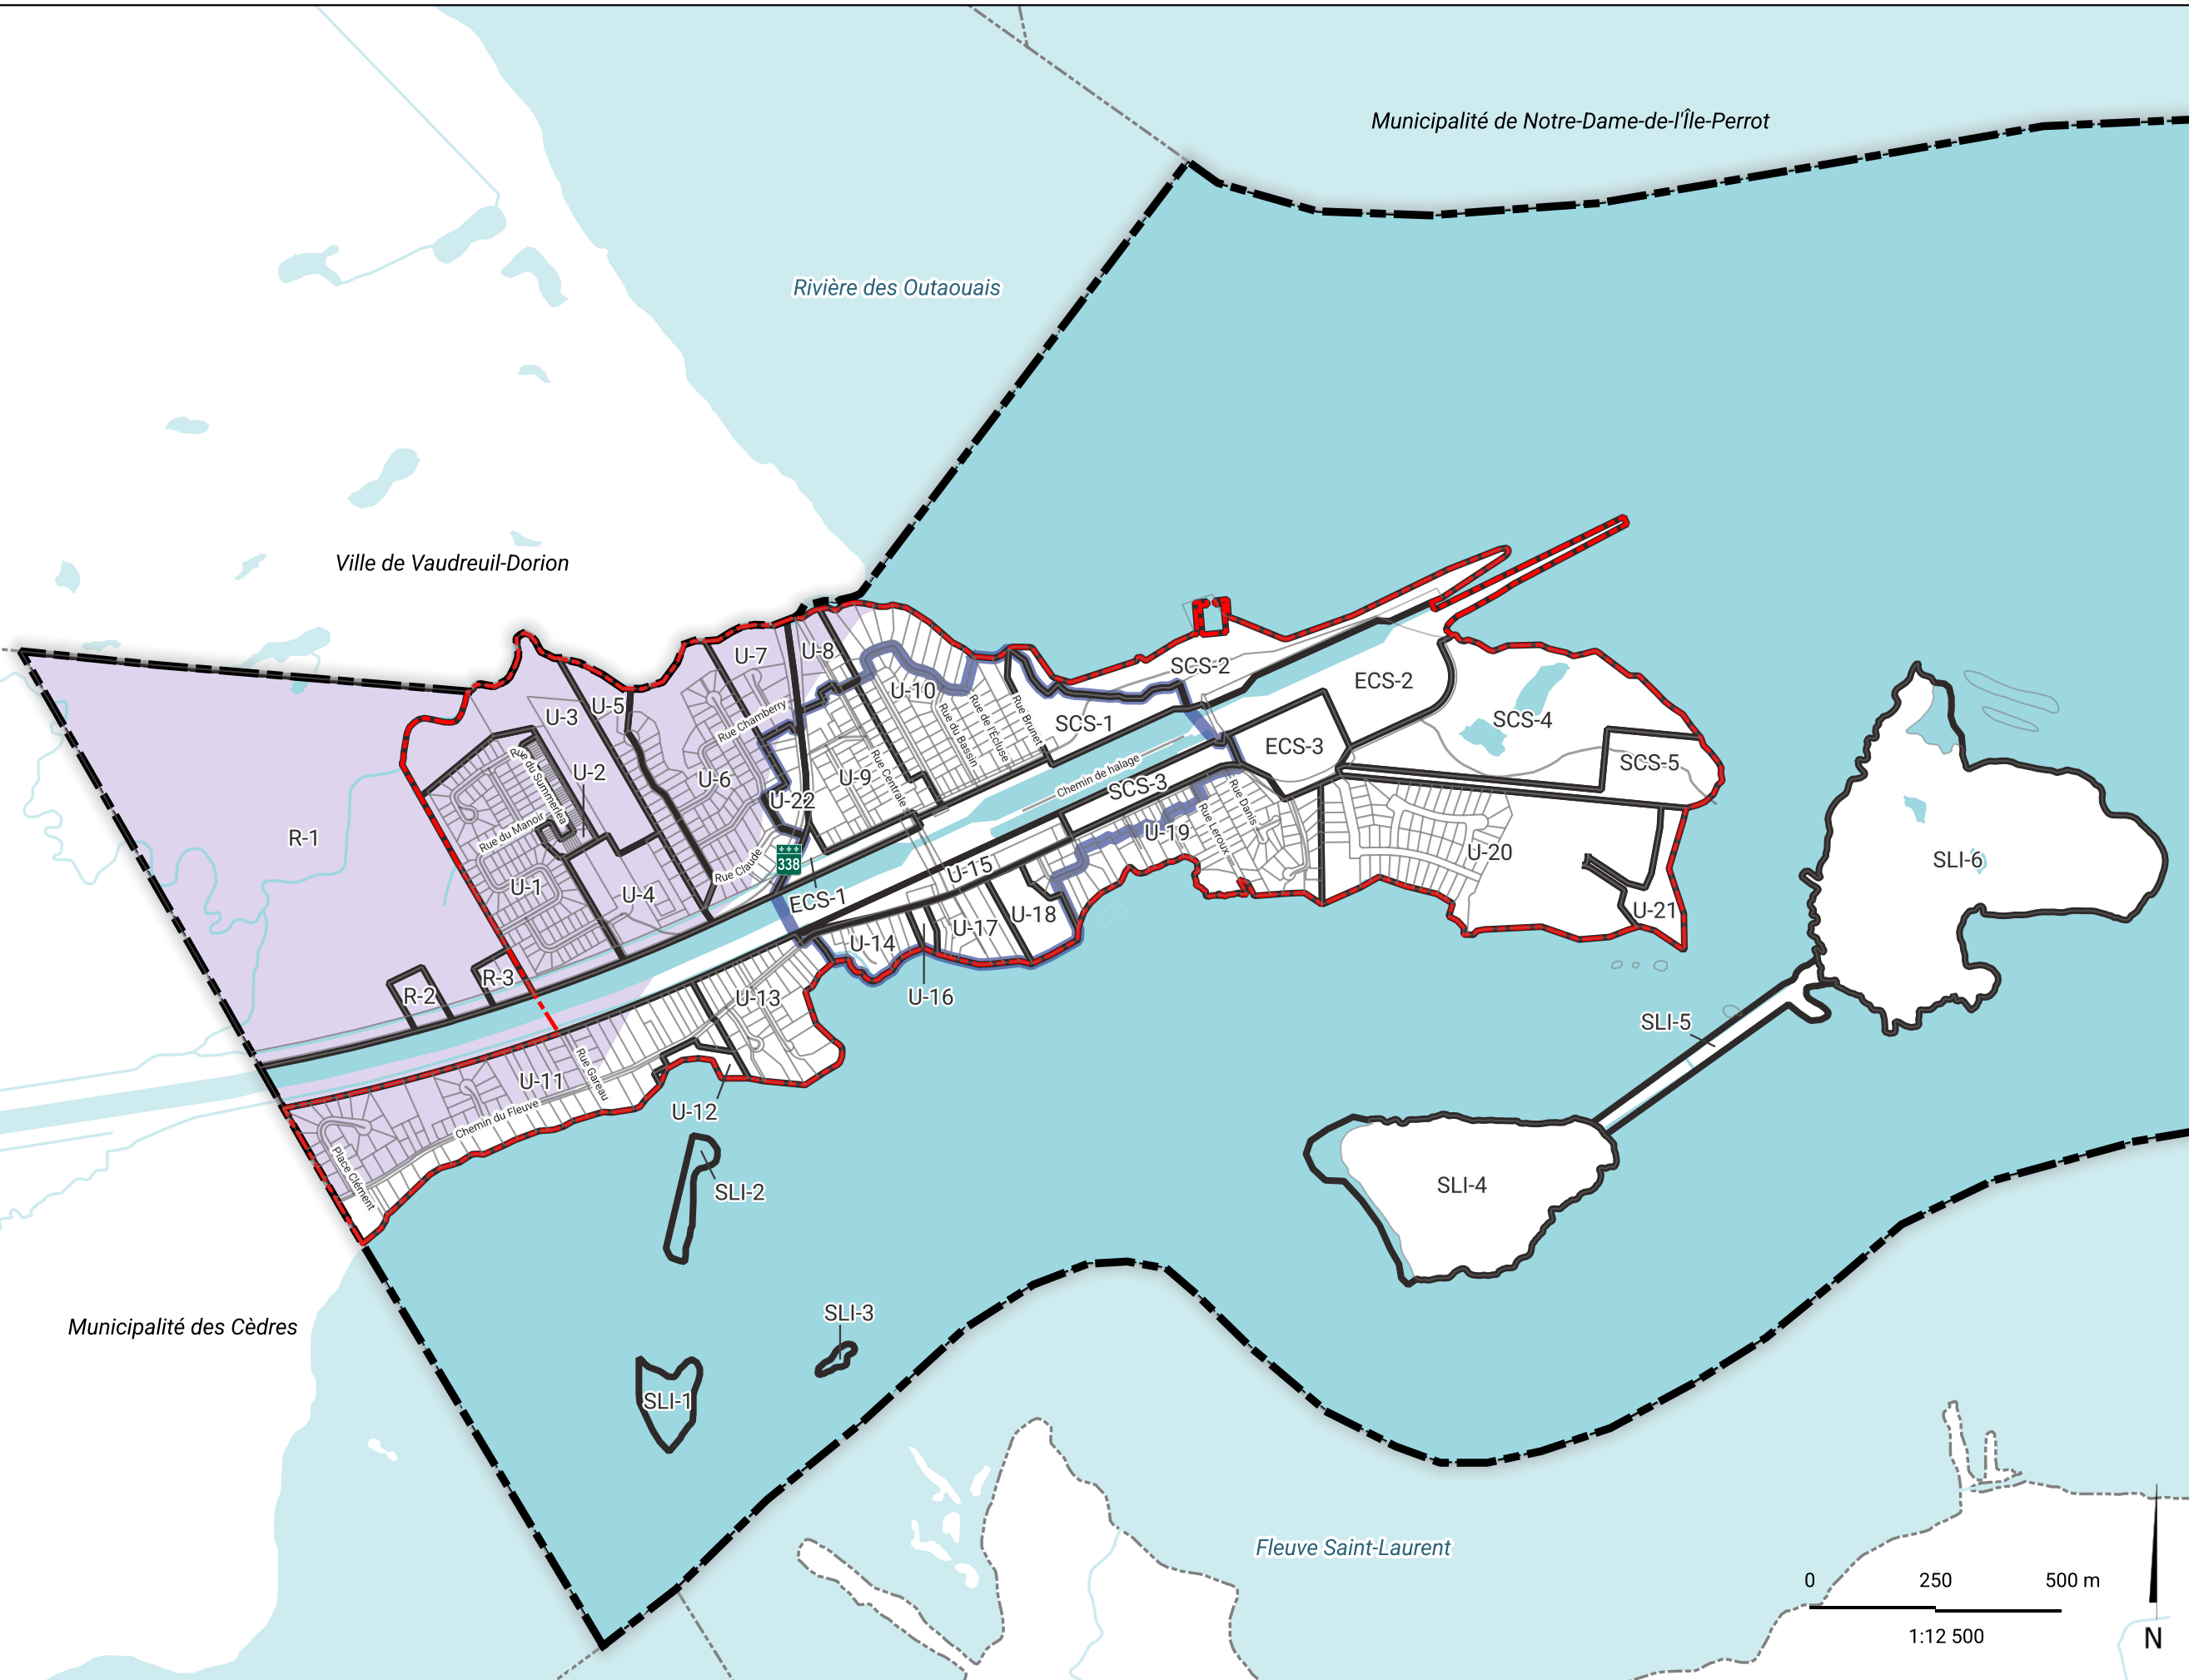

Plan de zonage Feuillet 4

Ce plan fait partie intégrante au règlement de zonage no. 223
de la Municipalité de Pointe-des-Cascades

LÉGENDE

- Limite des municipalités voisines
- Limite de la Municipalité de Pointe-des-Cascades
- Périmètre d'urbanisation
- Limite de zone
- Cadastre
- Réseau routier
- Cours d'eau
- Plan d'eau
- Bassins versants de 20km²
- Noyau commercial

Modifications au Plan de zonage	
No. du règlement	Entrée en vigueur

Références cartographiques :
MRC de Vaudreuil-Soulanges

Numéro du projet : 2410-142
 Format original : 11x17
 Projection : NAD 83 (CSRS) / MTM zone 8
 Dernière modification : 2026-02-19