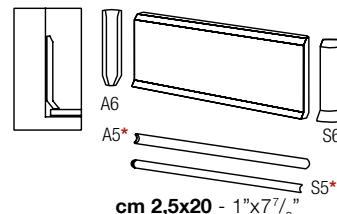

PEZZI SPECIALI TRIMS ACCESSOIRES FORMSTÜCKE

Battiscopa
Bullnose
Plinthe à bord arrondi
Stehsockel

cm 9x30
3^{1/2}"x11^{3/4}"

Gradino
Step tread
Nez de marche
Stufenplatte

cm 30x30
11^{3/4}"x11^{3/4}"

Listello
Listel
Listel
Zeilerleiste

cm 9x30
3^{1/2}"x11^{3/4}"

Tozzetto
Insert
Cabochon
Einleger

cm 9x9
3^{1/2}"x3^{1/2}"

Formati Sizes
Formats Formate

cm 10x20
4"x7^{7/8}"

Zoccolo a raccordo a taglio retto*
Cove base - straight top
Plinthe à gorge avec bord vif
Hohlkehlssockel (scharfkantig)

cm 10x20
4"x7^{7/8}"

Zoccolo ad appoggio smussato*
Sit-on skirting - bevelled top
Plinthe à talon avec bord arrondi
Aufsetzsockel mit abgerundeter Kante

cm 10x20
4"x7^{7/8}"

Sguscetta*
Cove
Gorge
Rinnleiste