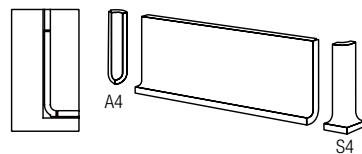

PEZZI SPECIALI TRIMS ACCESSOIRES FORMSTÜCKE

Battiscopa
Bullnose
Plinthe à bord arrondi
Stehsockel

cm 9x30
3^{1/2}"x11^{3/4}"

Gradino
Step tread
Nez de marche
Stufenplatte

cm 30x30
11^{3/4}"x11^{3/4}"

Listello
Listel
Listel
Zeilerleiste

cm 9x30
3^{1/2}"x11^{3/4}"

Tozzetto
Insert
Cabochon
Einleger

cm 9x9
3^{1/2}"x3^{1/2}"

Formati Sizes
Formats Formate

cm 10x20
4"x7^{7/8}"

Zoccolo a raccordo a taglio retto*
Cove base - straight top
Plinthe à gorge avec bord vif
Hohlkehlssockel (scharfkantig)

cm 10x20
4"x7^{7/8}"

Zoccolo ad appoggio smussato*
Sit-on skirting - bevelled top
Plinthe à talon avec bord arrondi
Aufsetzsockel mit abgerundeter Kante

cm 10x20
4"x7^{7/8}"

Sguscetta*
Cove
Gorge
Rinnleiste