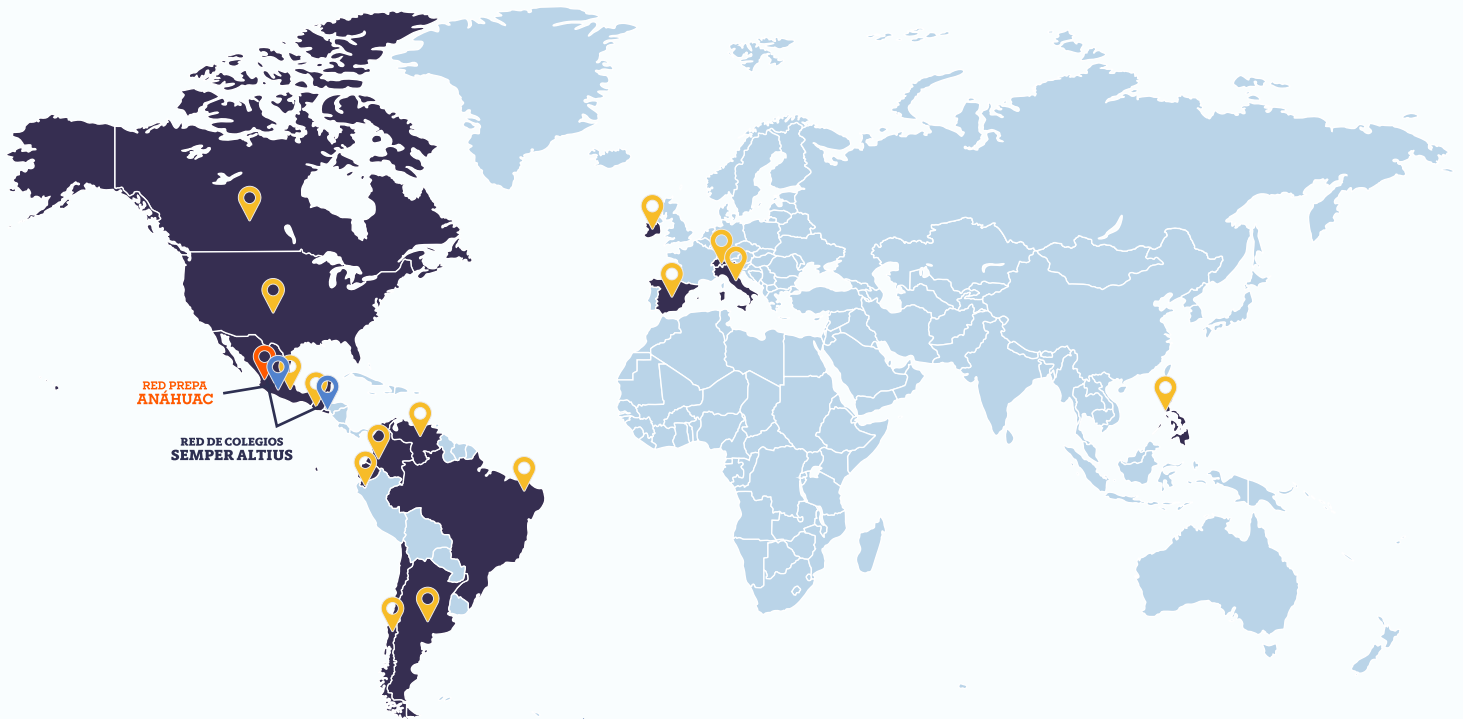

RED DE COLEGIOS
SEMPER ALTIUS

RED PREPA
ANÁHUAC

¿Te mudas o estás valorando un cambio?

Sigamos creciendo juntos.

Al formar parte de la Red, puedes solicitar un proceso de traslado a otro centro educativo de la **Red de Colegios Semper Altius** o **Red Prepa Anáhuac** y continuar con la misma formación.

*Aplican restricciones.

Presencia de la Red de Colegios Semper Altius y Red Prepa Anáhuac

Contamos con 51 colegios de Red Semper Altius y 18 campus de Red Prepa Anáhuac en 25 estados de la República Mexicana, además de colegios hermanos en 16 países.

AMÉRICA

📍 México

- Aguascalientes
- Campeche
- Cancún
- Celaya
- Chetumal
- Chihuahua
- Ciudad de México
- Cozumel
- Culiacán
- Durango
- Guadalajara
- Hermosillo
- Irapuato
- La Piedad
- León
- Los Mochis
- Mérida
- Monterrey
- Morelia
- Nuevo Laredo
- Oaxaca
- Piedras Negras
- Puebla
- Querétaro
- Saltillo
- San Luis Potosí
- Tapachula
- Tijuana
- Toluca
- Torreón
- Tuxtla
- Veracruz
- Villahermosa
- Zacatecas

EUROPA

- 📍 España
- 📍 Irlanda
- 📍 Italia
- 📍 Suiza

ASIA

- 📍 Filipinas

- 📍 Argentina
- 📍 Brasil
- 📍 Canadá
- 📍 Colombia
- 📍 Chile
- 📍 Ecuador
- 📍 El Salvador
- 📍 Estado Unidos
- 📍 Guatemala
- 📍 Venezuela

Conoce la ubicación de todos nuestros campus