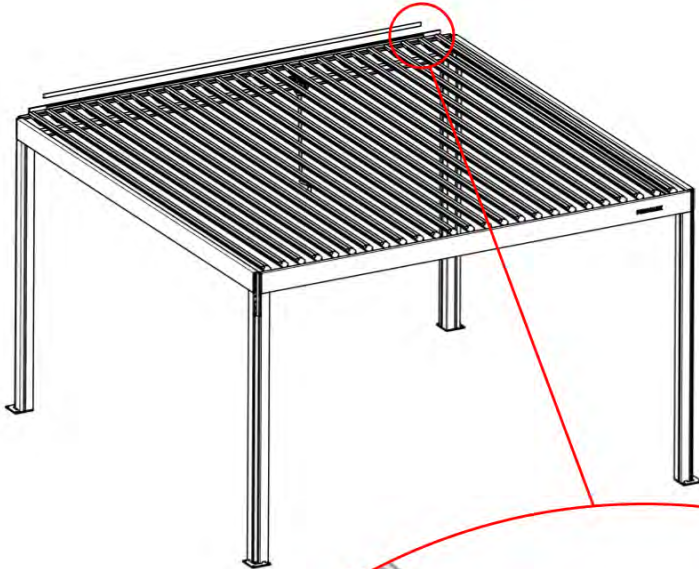

39

4

ANTHRACITE: B188
WHITE: B194
BLACK: B191

PN-200002633

1x

40

x7
PERGOLUX

4