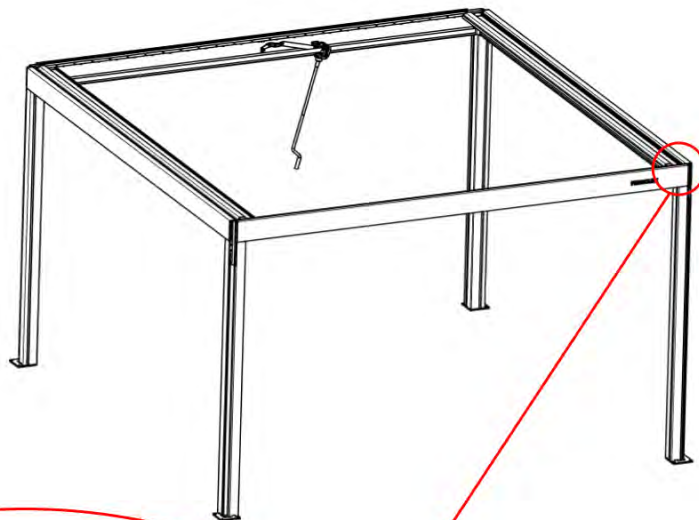

1x

36

x1
PERGOLUX

2

ANTHRACITE: L203
WHITE: L207
BLACK: L205

PN-200003456
1x

37

4