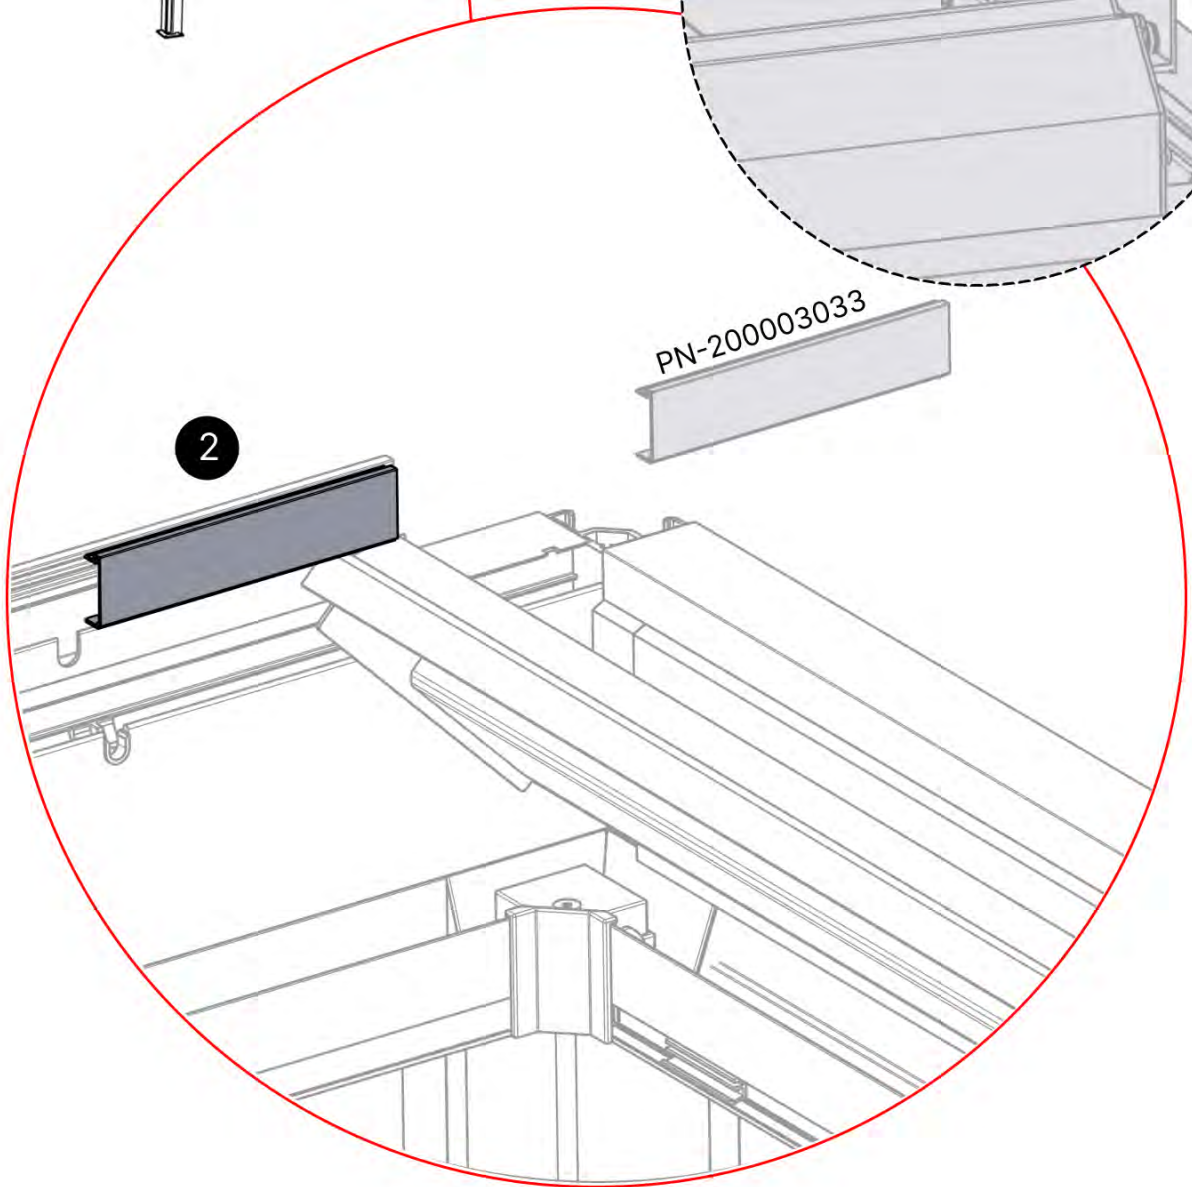

37

4

ANTHRACITE: B188
WHITE: B194
BLACK: B191

PN-200003033

1x