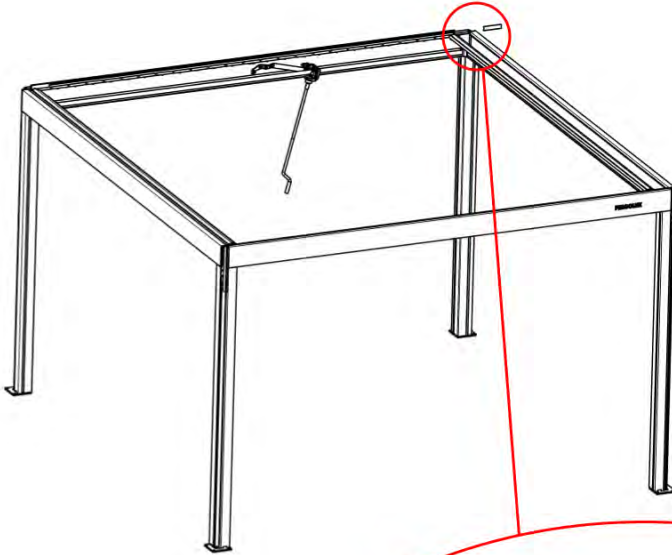

37

4

ANTHRACITE: B188
WHITE: B194
BLACK: B191

PN-200003033

1x