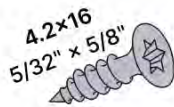

PN-200003386
4X

44

x1
PERGOLUX

4

ANTHRACITE: B188
WHITE: B194
BLACK: B191

PN-200002614

4x

PN-200000840