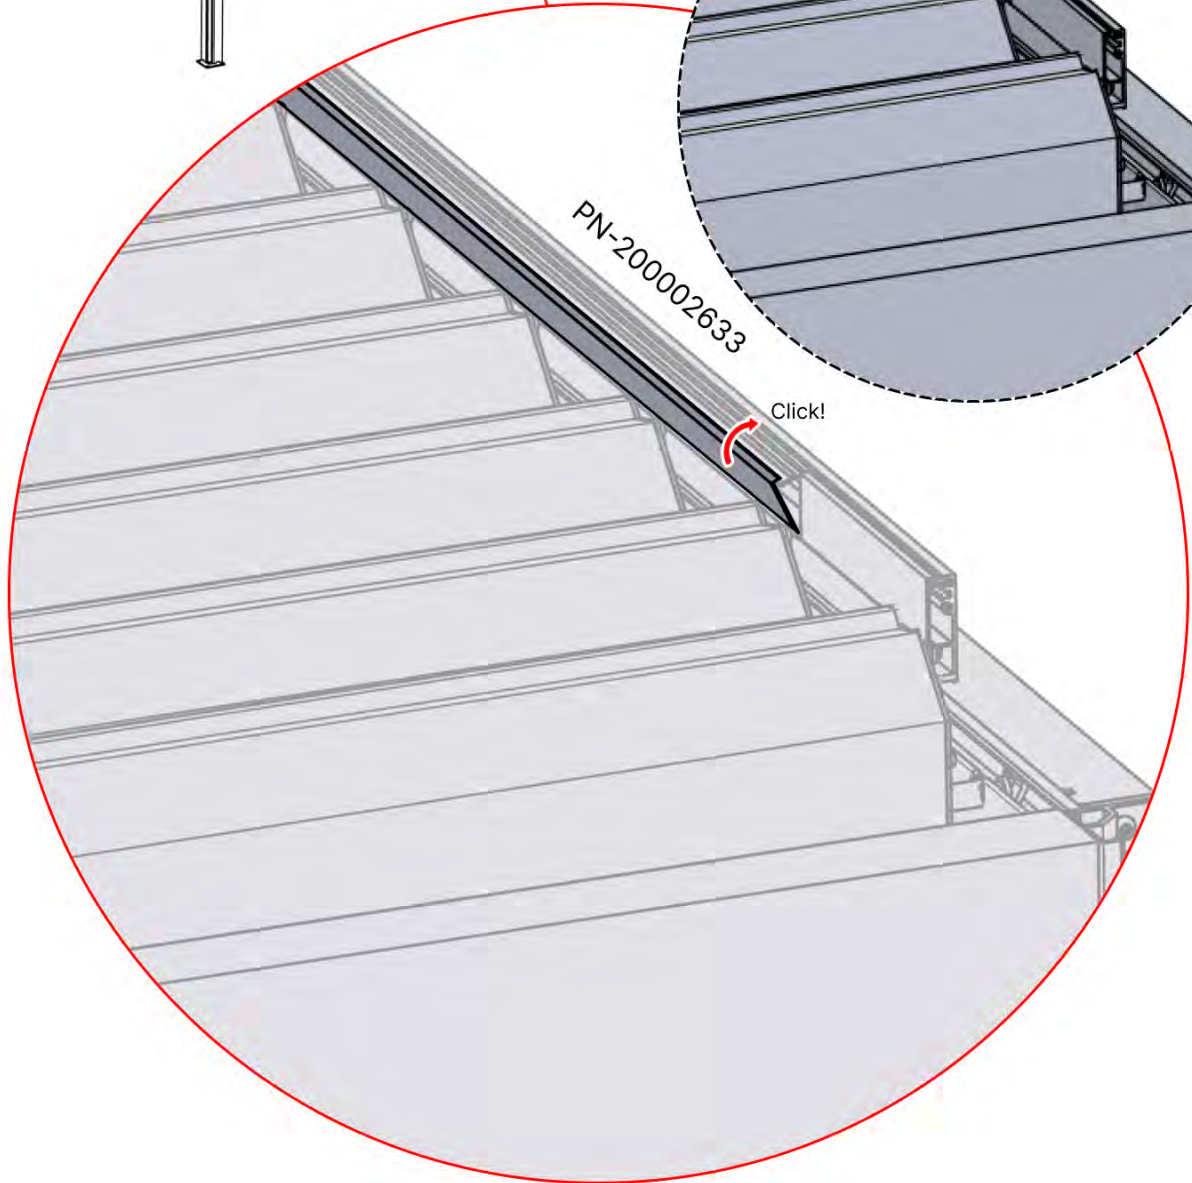

39

4

ANTHRACITE: B188
WHITE: B194
BLACK: B191

PN-200002633

1x

40

x7
PERGOLUX

4