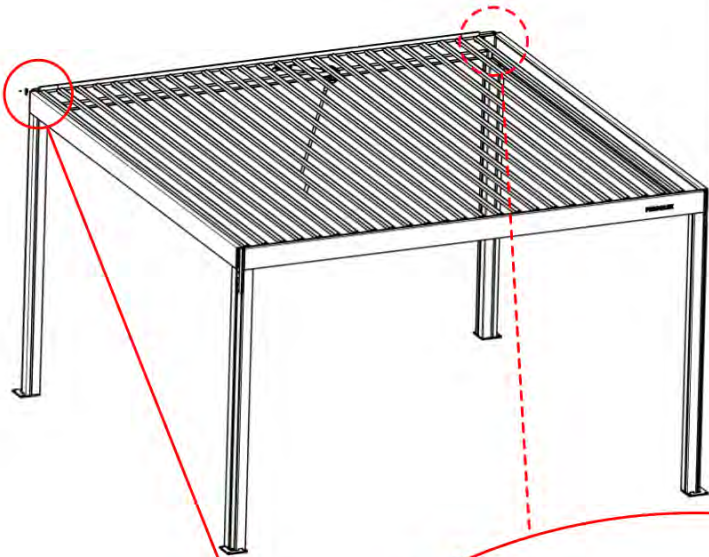

40

x7
PERGOLUX

4

ANTHRACITE: B188
WHITE: B194
BLACK: B191

PN-200003030
1x

PN-200003031
1x

PN-200001207
2x