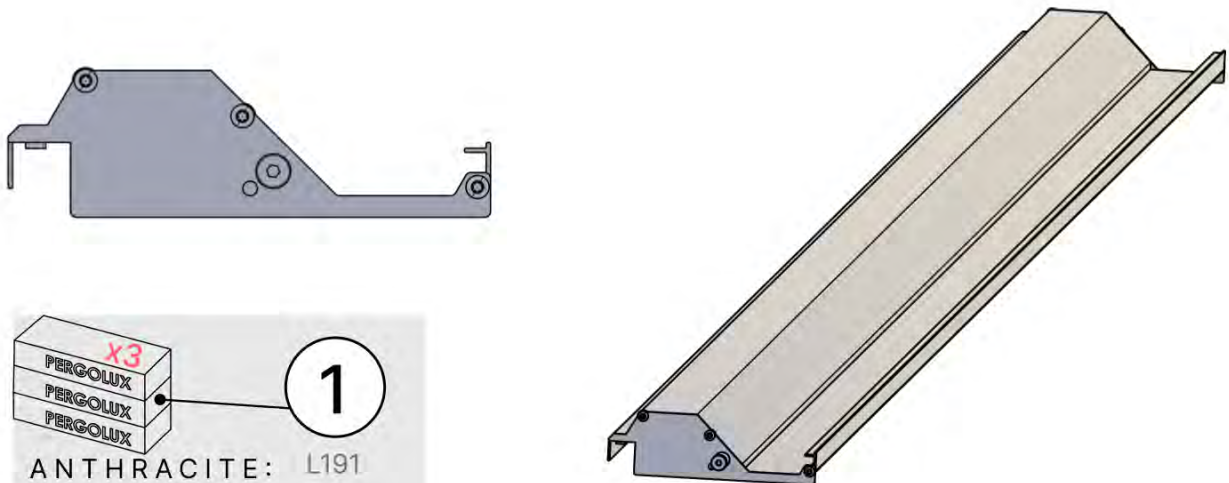

PN-200000826
2x

PERGOLA LOUVERS

 **2**

ANTHRACITE: B203
WHITE: B207
BLACK: B205

P.PERGOLA 3M FS END LOUVER
PN-200003456

1x

 **1**

ANTHRACITE: L191
WHITE: L195
BLACK: L193