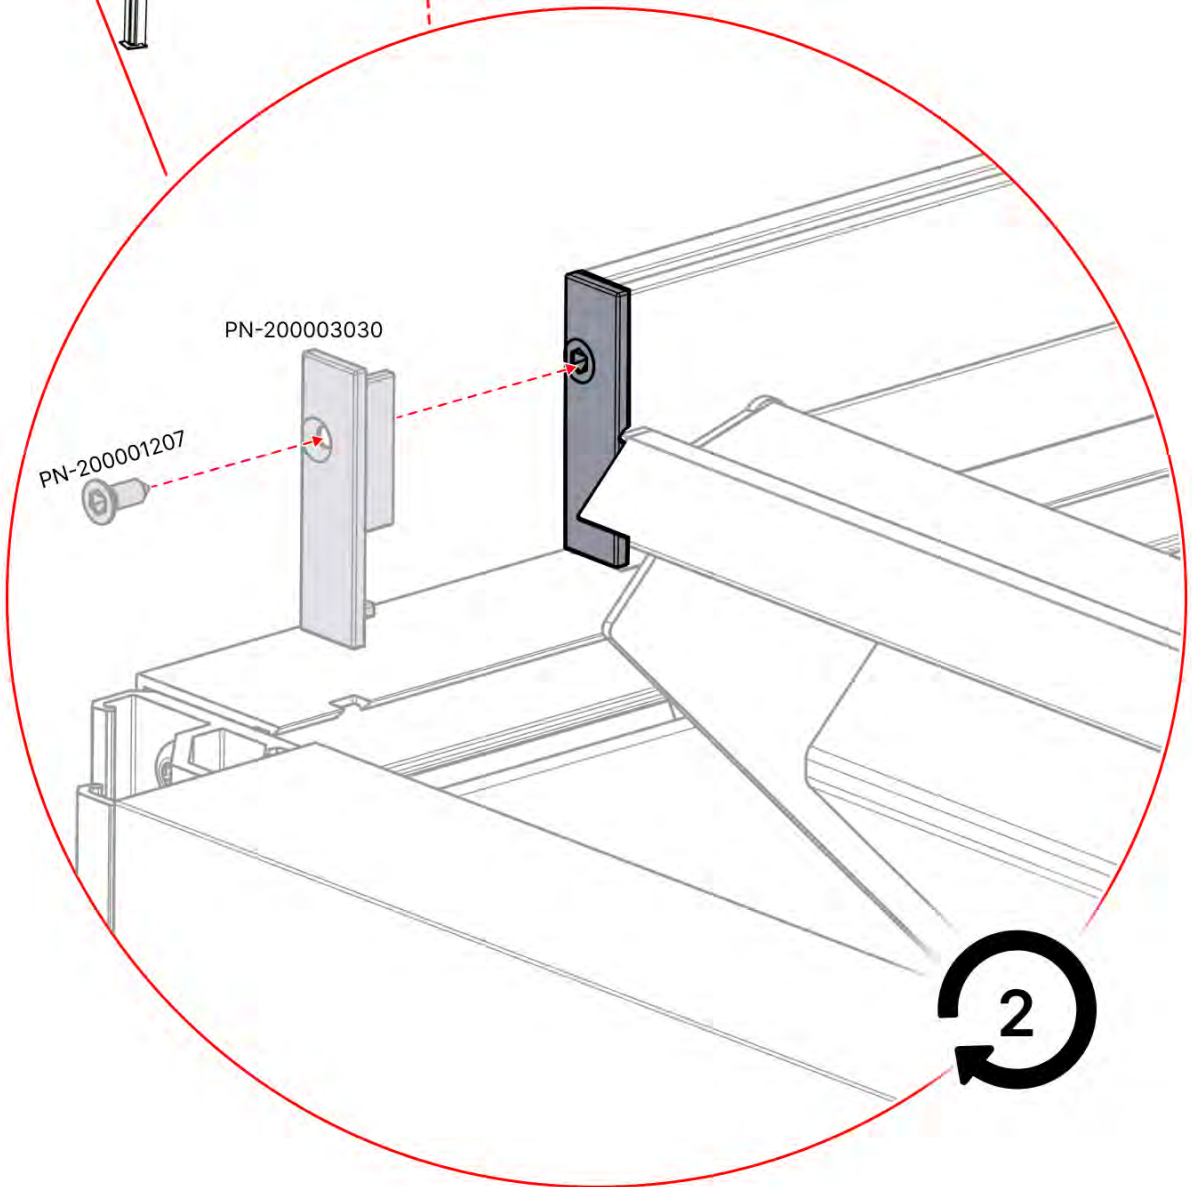

40

x7
PERGOLUX

4

ANTHRACITE: B188
WHITE: B194
BLACK: B191

PN-200003030
1x

PN-200003031
1x

PN-200001207
2x