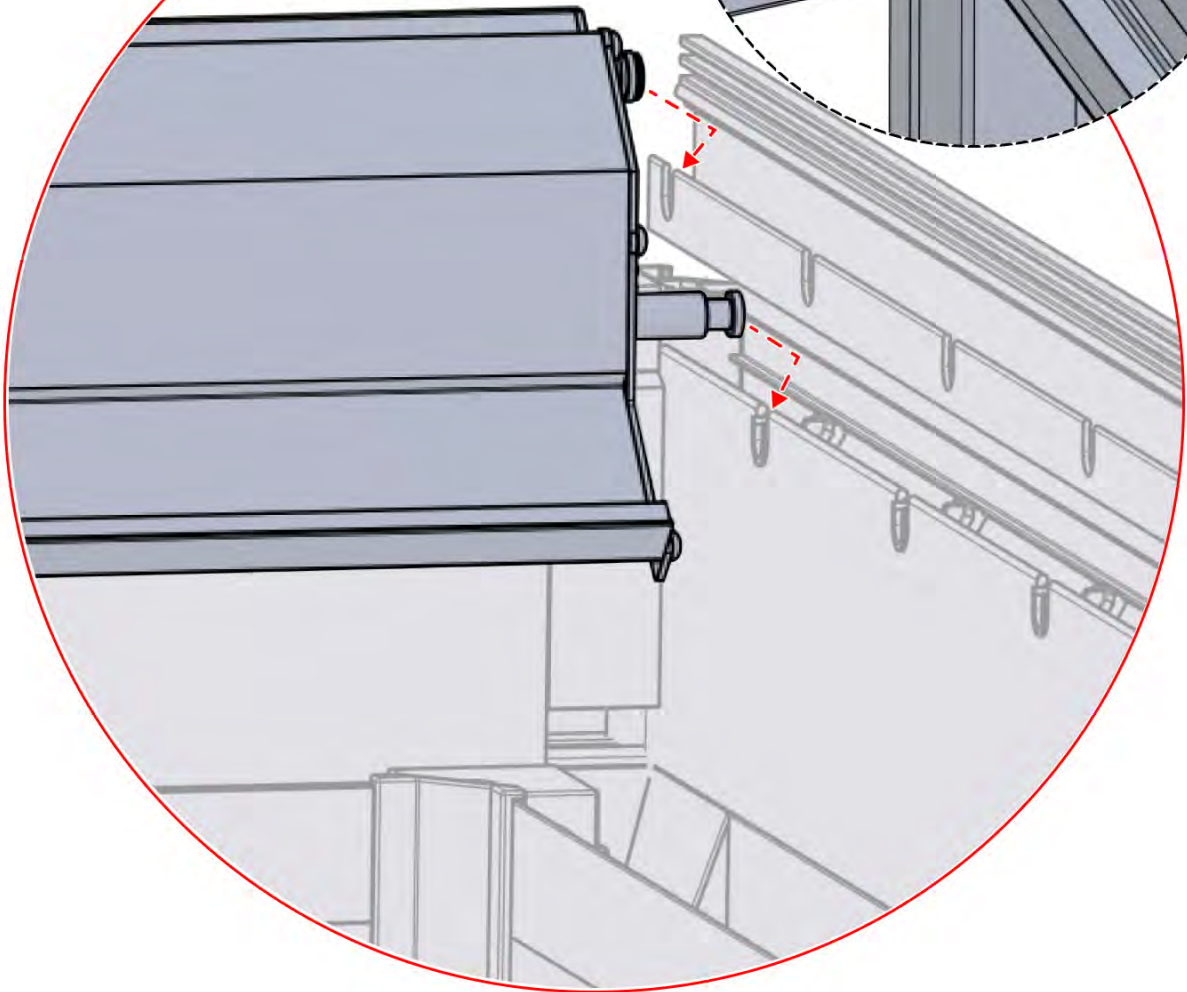

PN-200002714
1x

31

x3
PERGOLUX
PERGOLUX
PERGOLUX

1

ANTHRACITE: L191
WHITE: L195
BLACK: L193

PN-200002714
1x

PN-200003004

32