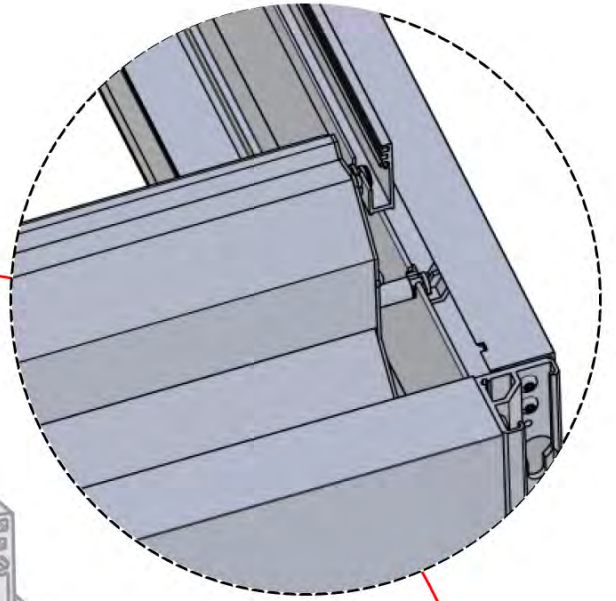

35

2

ANTHRACITE: L203
WHITE: L207
BLACK: L205

PN-200003456

1x