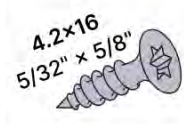

⊗

⊗

44

4

ANTHRACITE: B280
WHITE: B195
BLACK: B192

PN-200002614

4x

PN-200000840