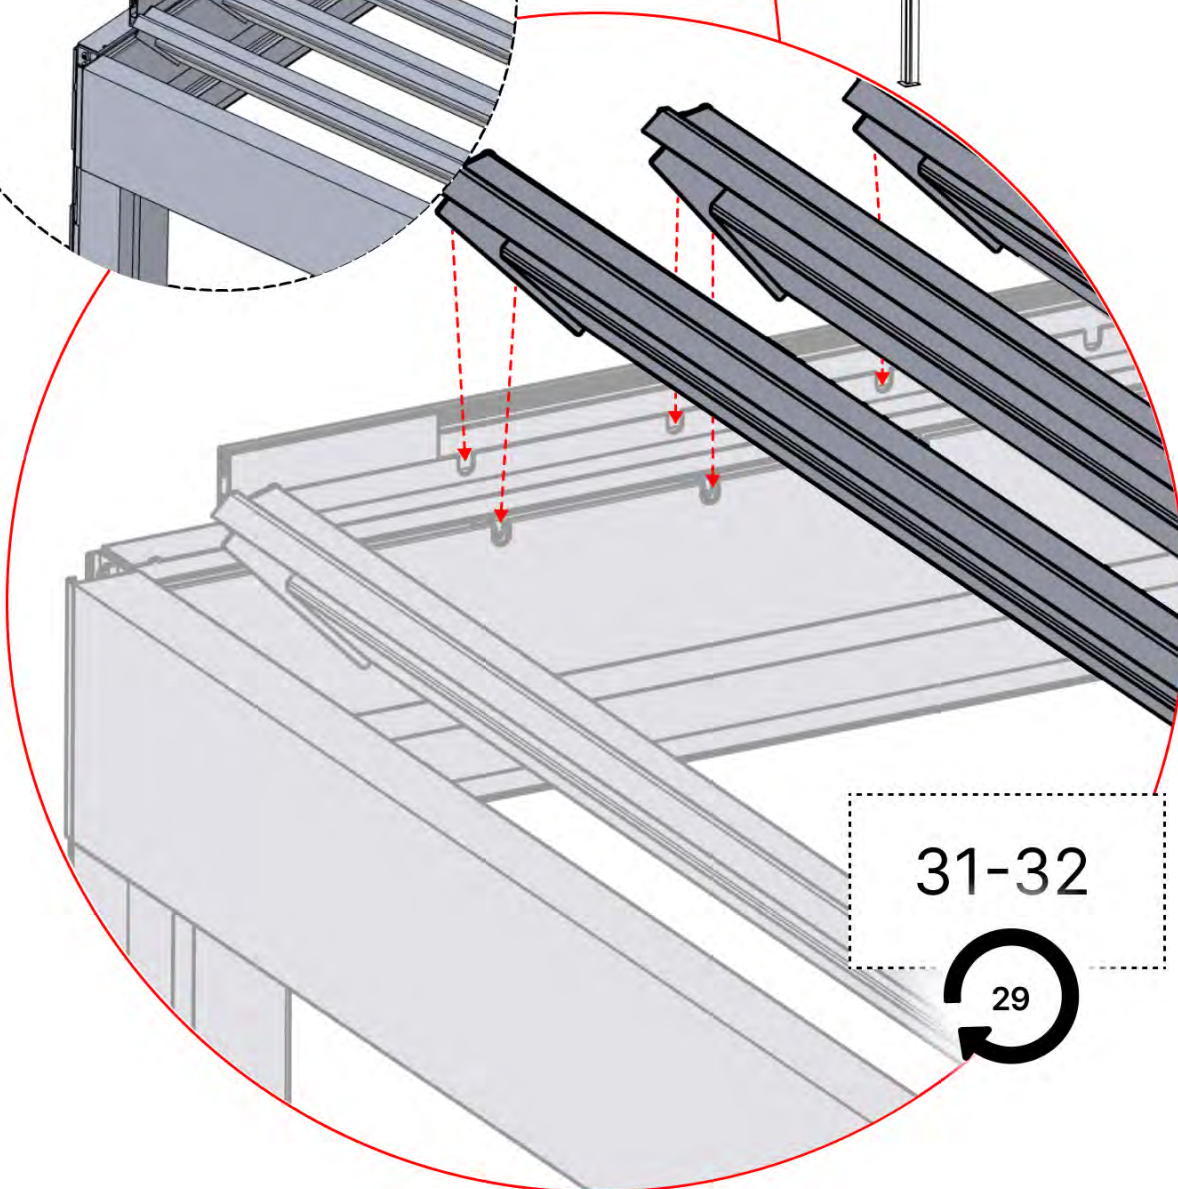

x4
PERGOLUX
PERGOLUX
PERGOLUX
PERGOLUX

ANTHRACITE: L191
WHITE: L195
BLACK: L193

2

x7
PERGOLUX

ANTHRACITE: L203
WHITE: L207
BLACK: L205

PN-200002714
23x

PN-200002714
6x

31-32