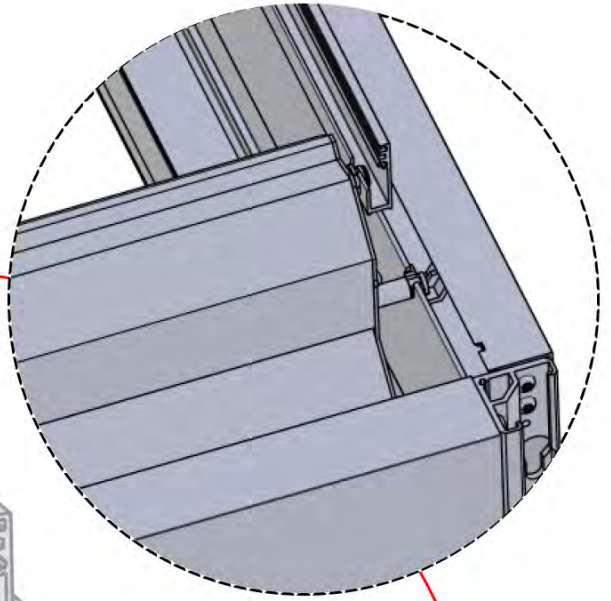

PN-200003456

1x

35

2

ANTHRACITE: L203
WHITE: L207
BLACK: L205

PN-200003456

1x

36