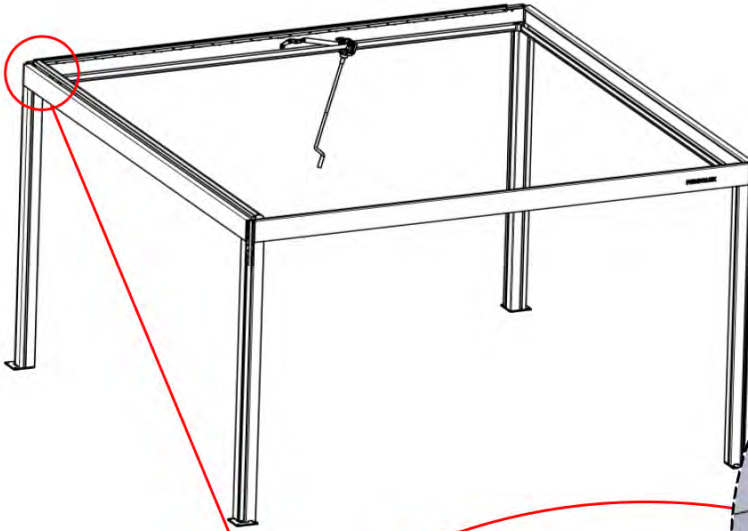

PN-200002714
1x

31

x4
PERGOLUX
PERGOLUX
PERGOLUX
PERGOLUX

1

ANTHRACITE: L191
WHITE: L195
BLACK: L193

PN-200002714
1x

32

1