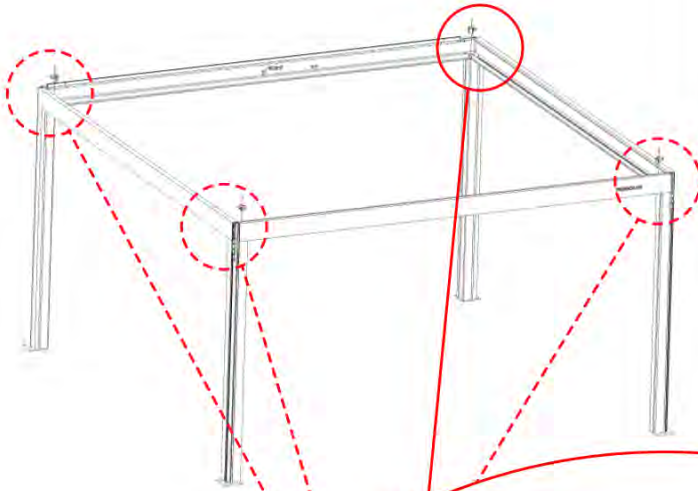

10

x1
PERGOLUX

4

ANTHRACITE: B280
WHITE: B195
BLACK: B192

PN-200002709
4x

PN-200000958
4x