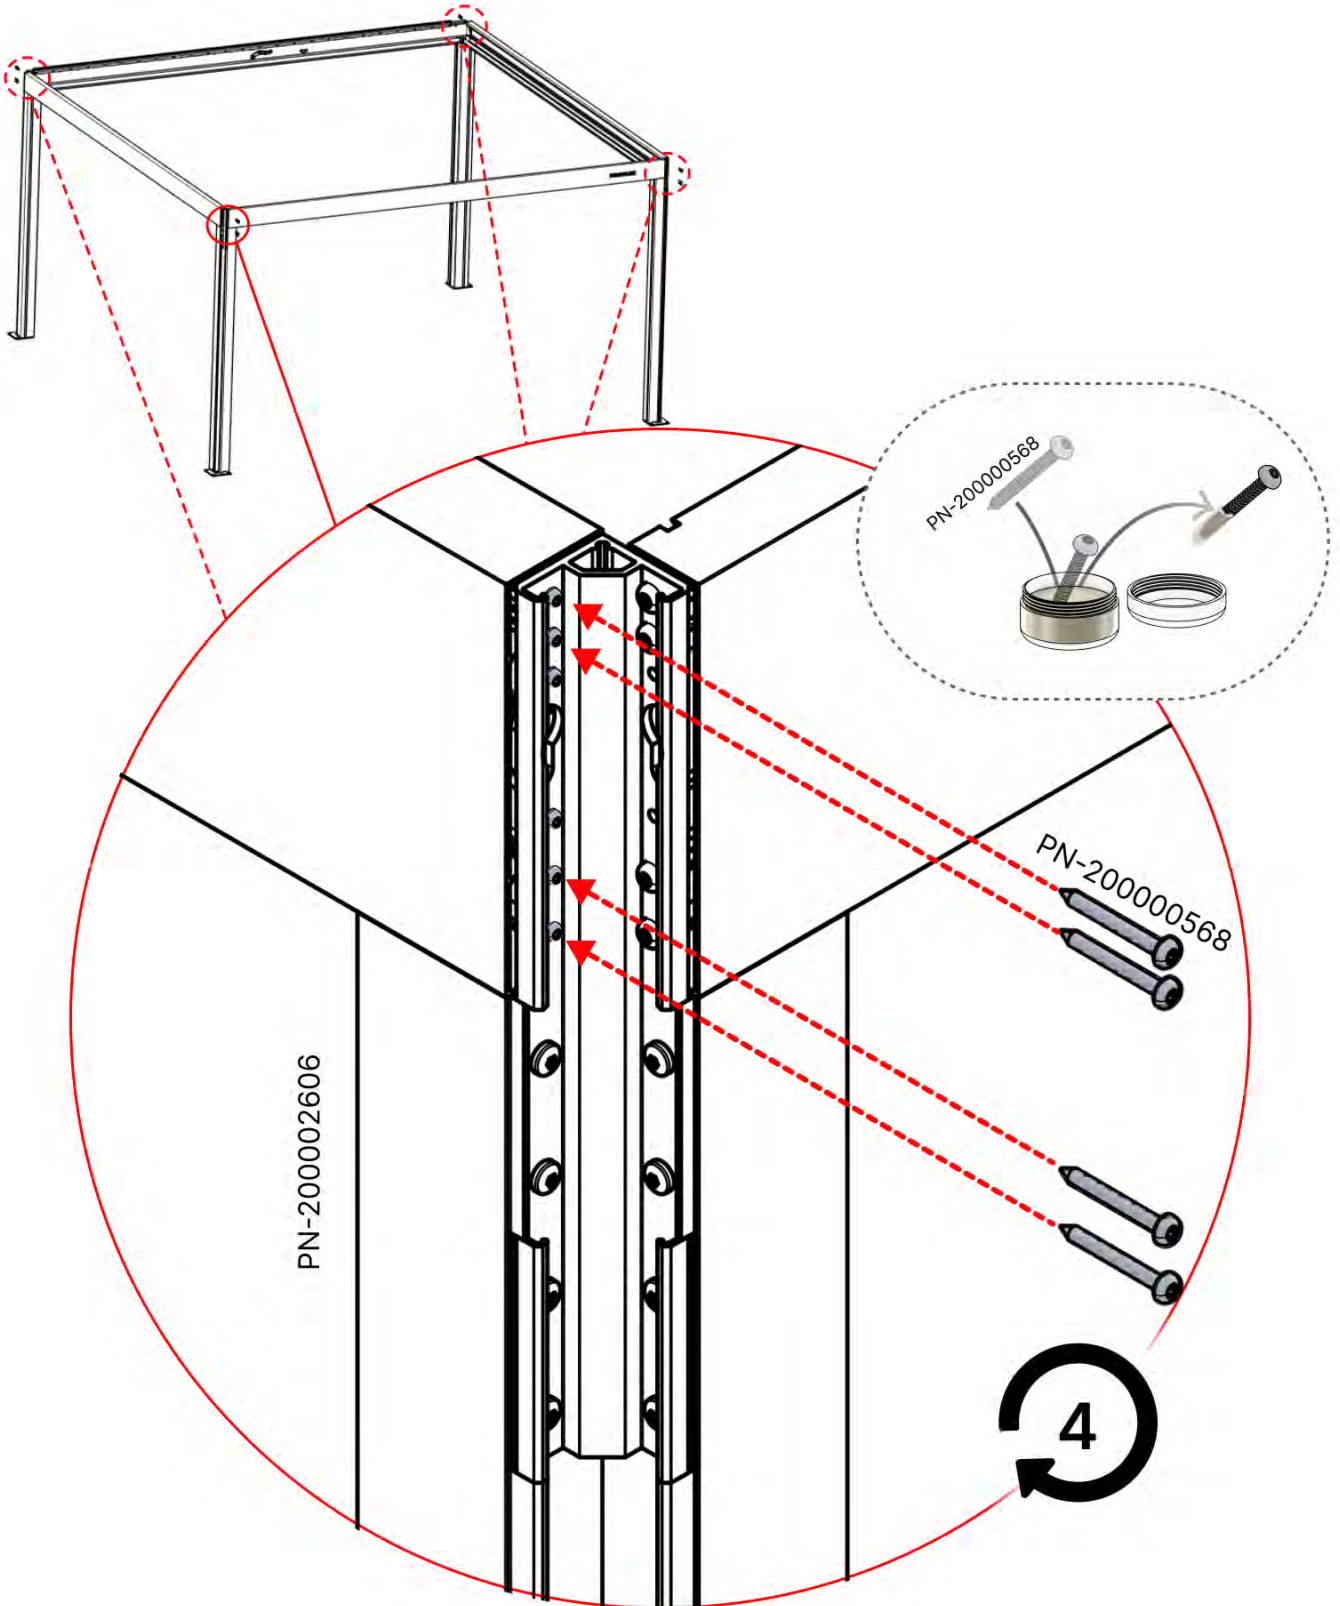

09

x1
PERGOLUX

4

ANTHRACITE: B280
WHITE: B195
BLACK: B192

PN-200000568
16x