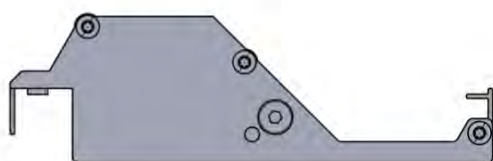

x4
PERGOLUX
PERGOLUX
PERGOLUX
PERGOLUX

1

ANTHRACITE: L191
WHITE: L195
BLACK: L193

P.PERGOLA 4M FS LOUVER
PN-200002714

x7
PERGOLUX

2

ANTHRACITE: B203
WHITE: B207
BLACK: B205

30x