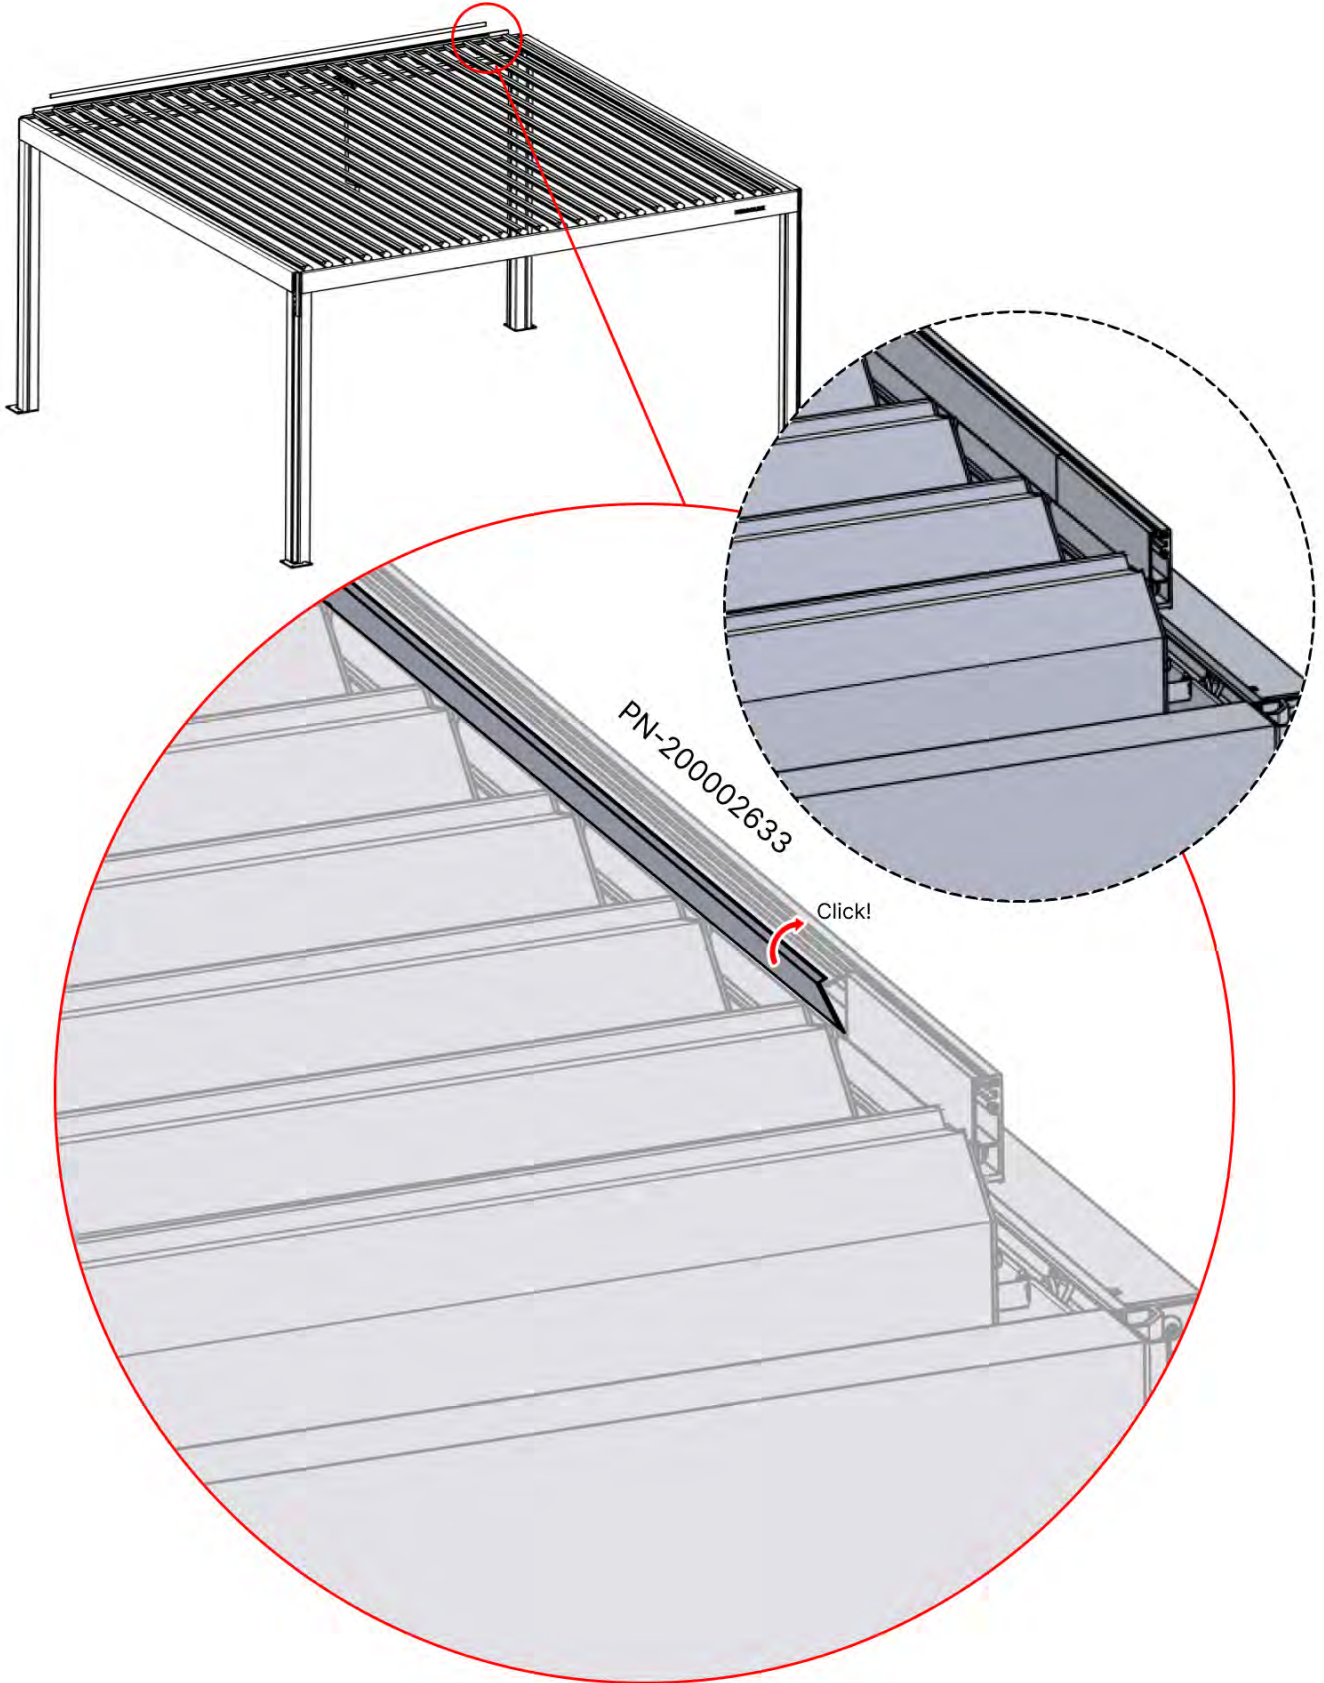

29

39

4

ANTHRACITE: B280
WHITE: B195
BLACK: B192

PN-200002972

1x

40

x7
PERGOLUX