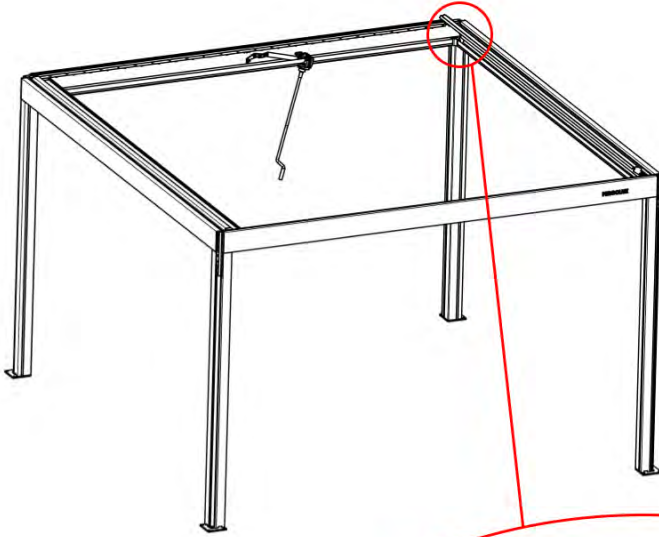

PN-200003456

1x

35

2

ANTHRACITE: L203
WHITE: L207
BLACK: L205

PN-200003456

1x

36