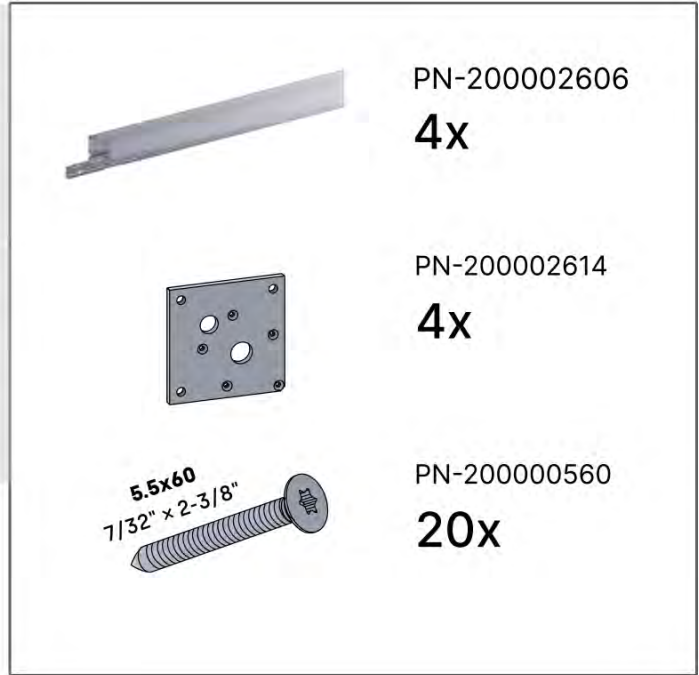

PN-200002746
2x

PN-200002993
1x

PN-200002995
1x

04

ANTHRACITE: C120
WHITE: C122
BLACK: C121

ANTHRACITE: B280
WHITE: B195
BLACK: B192

05

4