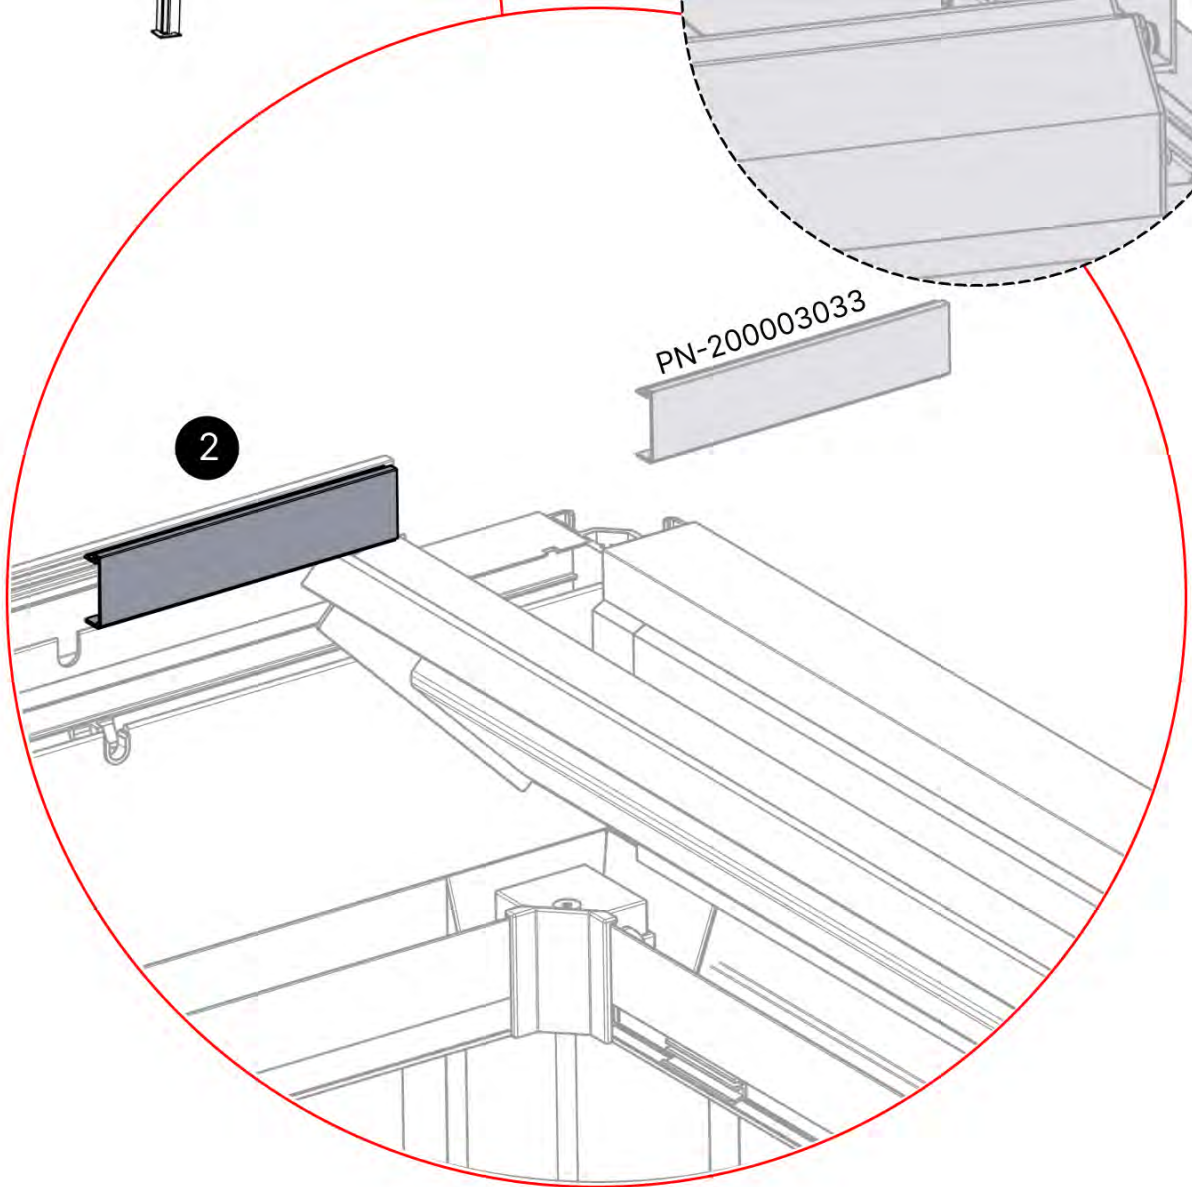

ANTHRACITE: L203
WHITE: L207
BLACK: L205

37

4

ANTHRACITE: B280
WHITE: B195
BLACK: B192

PN-200003033

1x

38

1