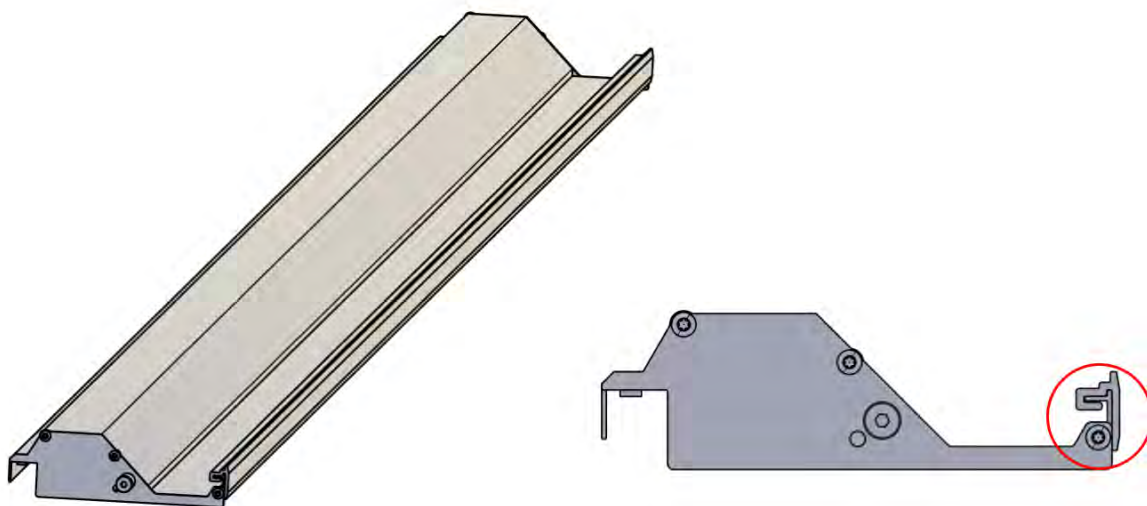

ANTHRACITE: B280
WHITE: B195
BLACK: B192

PN-200002973
1x

PN-200000826
2x

1 PN-200000826

PN-200002613

2

PERGOLA LOUVERS

x7
PERGOLUX