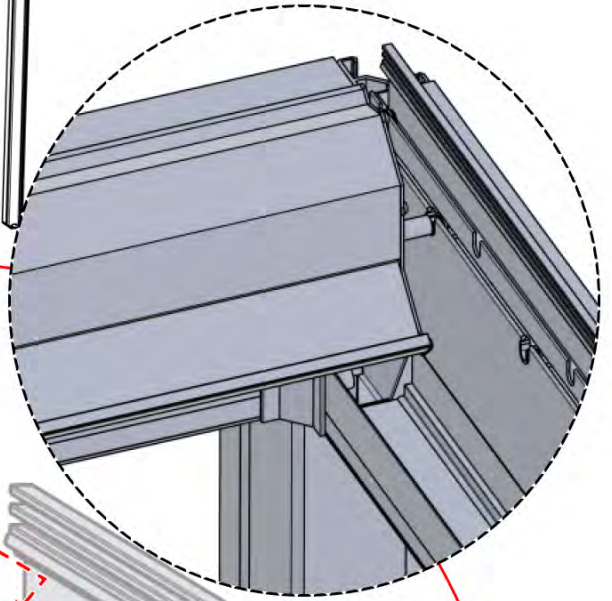

PN-200002714
1x

31

x4
PERGOLUX
PERGOLUX
PERGOLUX
PERGOLUX

1

ANTHRACITE: L191
WHITE: L195
BLACK: L193

PN-200002714
1x

32

1