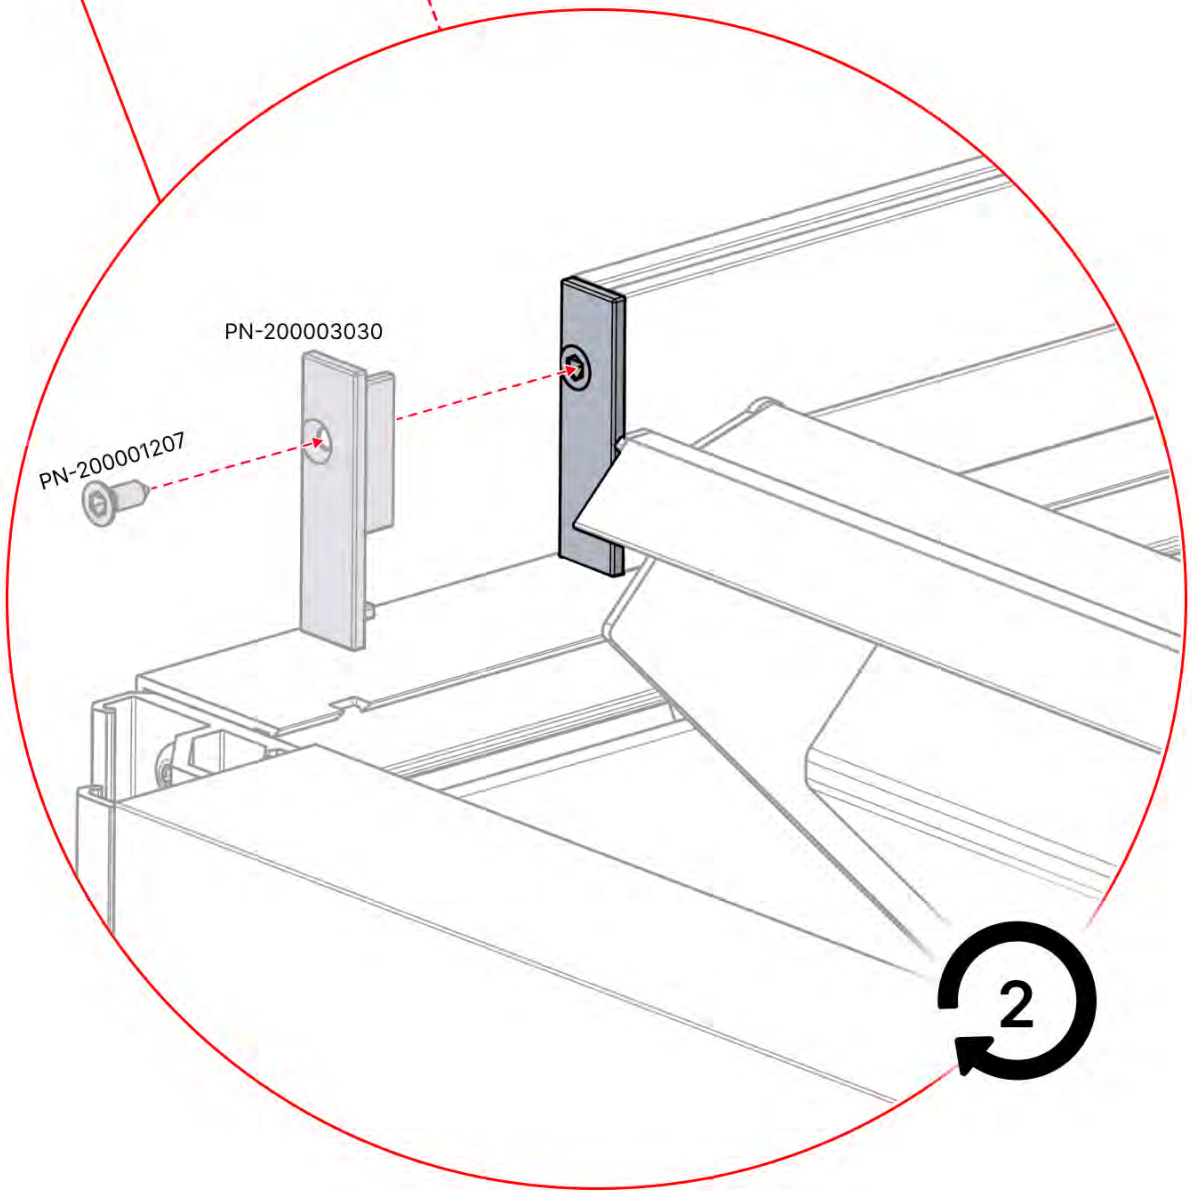

PERGOLUX **x1**

ANTHRACITE: B189
WHITE: B281
BLACK: B282

PN-200003030
1x

PN-200003030
1x

PN-200001207
1x

4.2x12

48

3