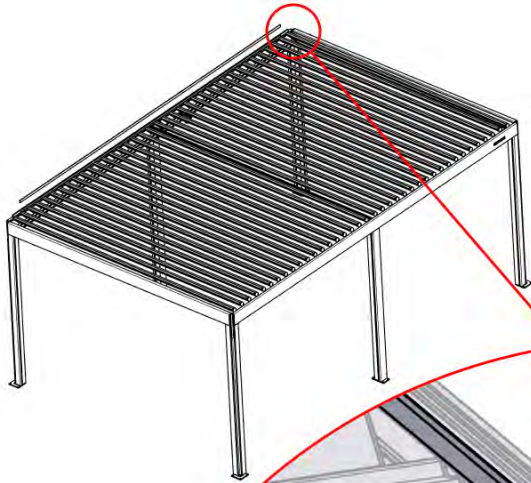

41-42

46

3

ANTHRACITE: B189
WHITE: B281
BLACK: B282

PN-200002865

1x

47

3