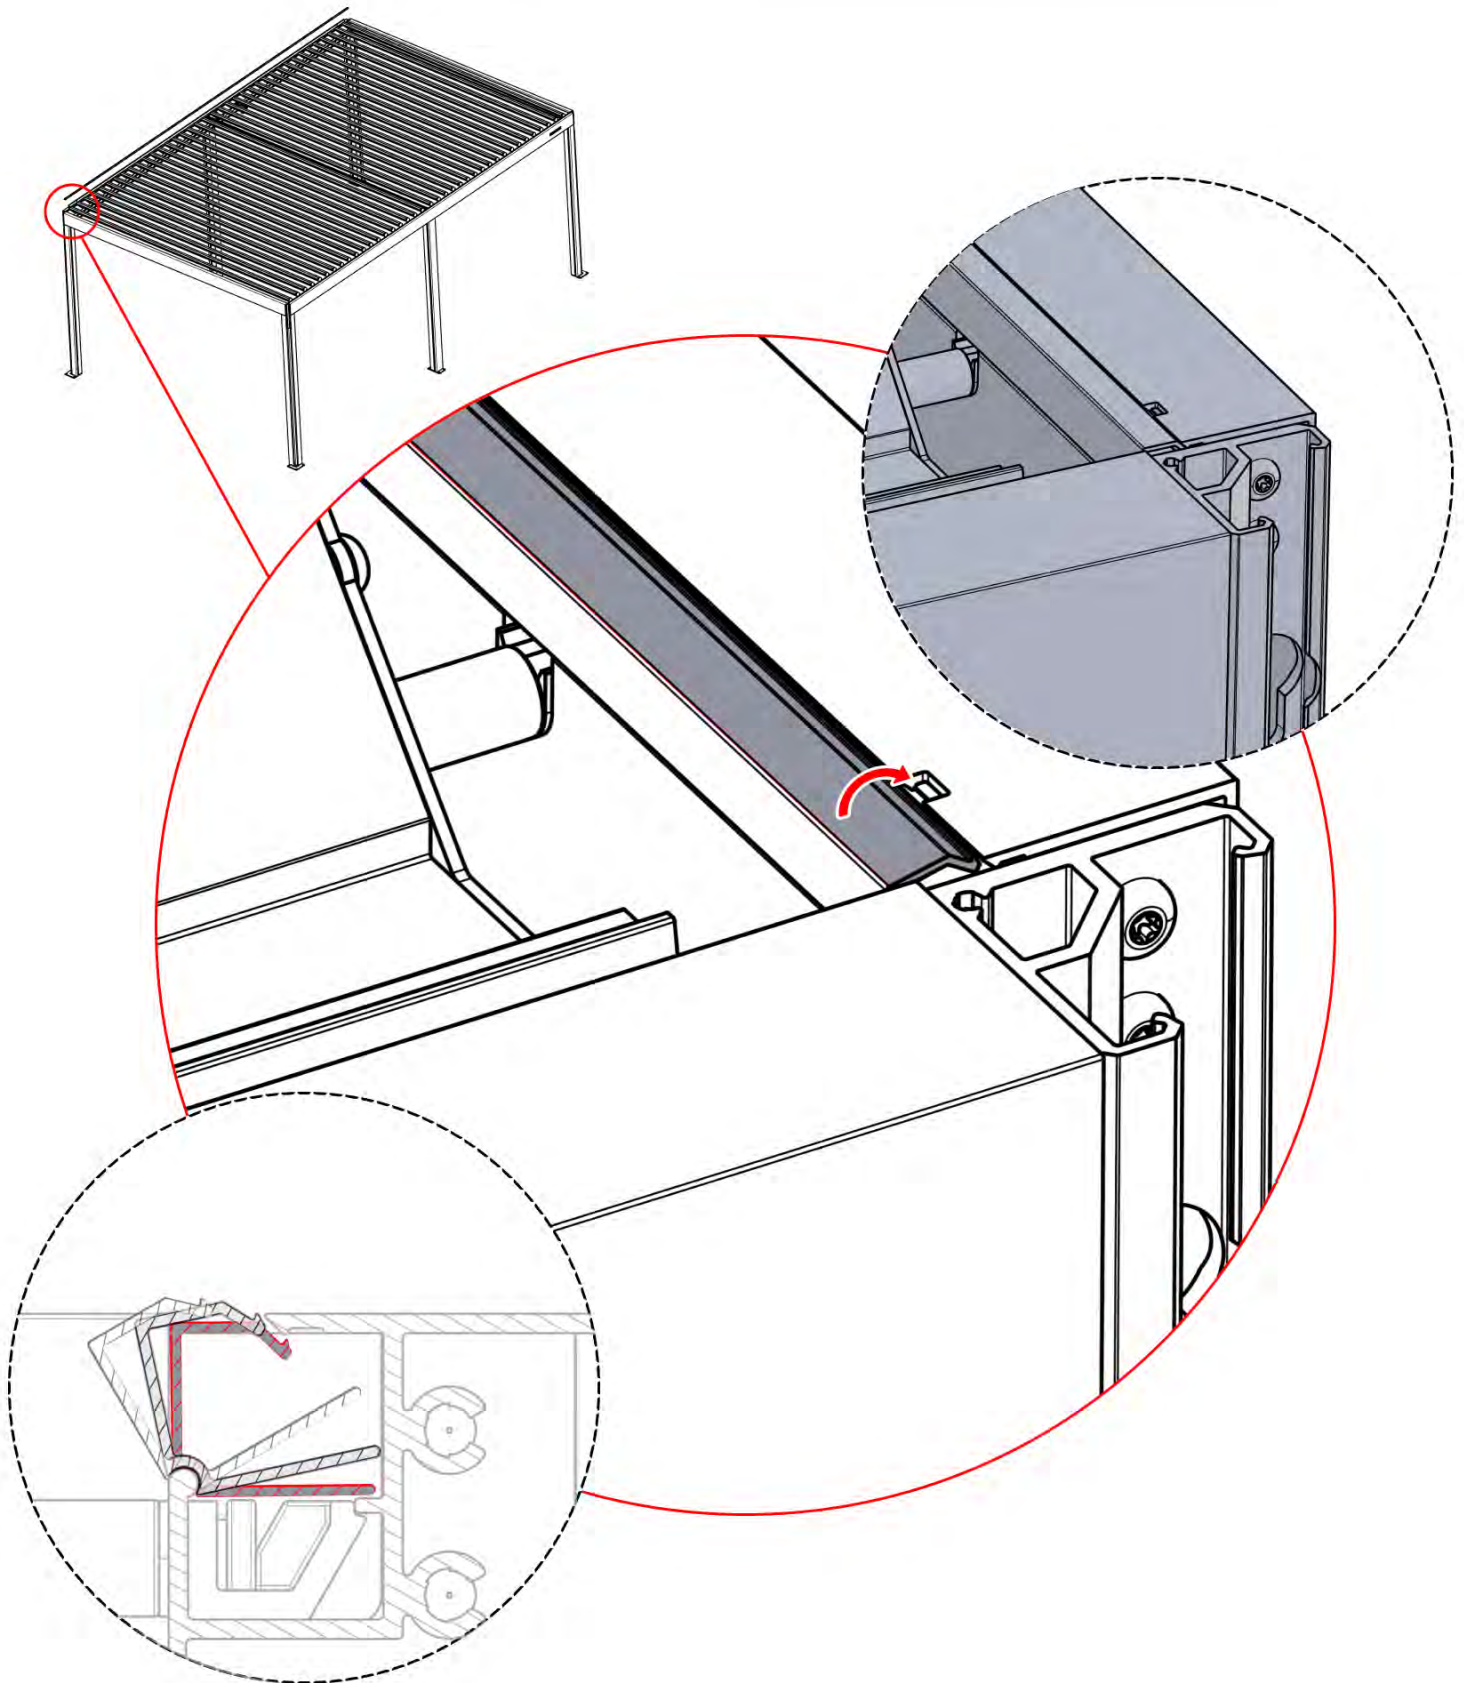

ANTHRACITE: B189
WHITE: B281
BLACK: B282

49

x7
PERGOLUX

3

ANTHRACITE: B189
WHITE: B281
BLACK: B282

PN-200002867
1x

50

3