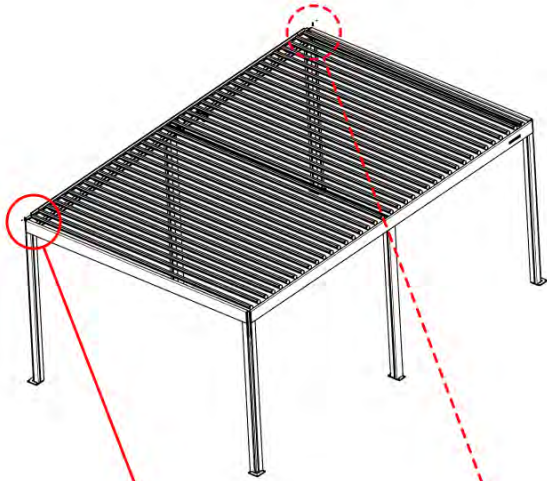

47

3

PERGOLUX **x1**

ANTHRACITE: B189
WHITE: B281
BLACK: B282