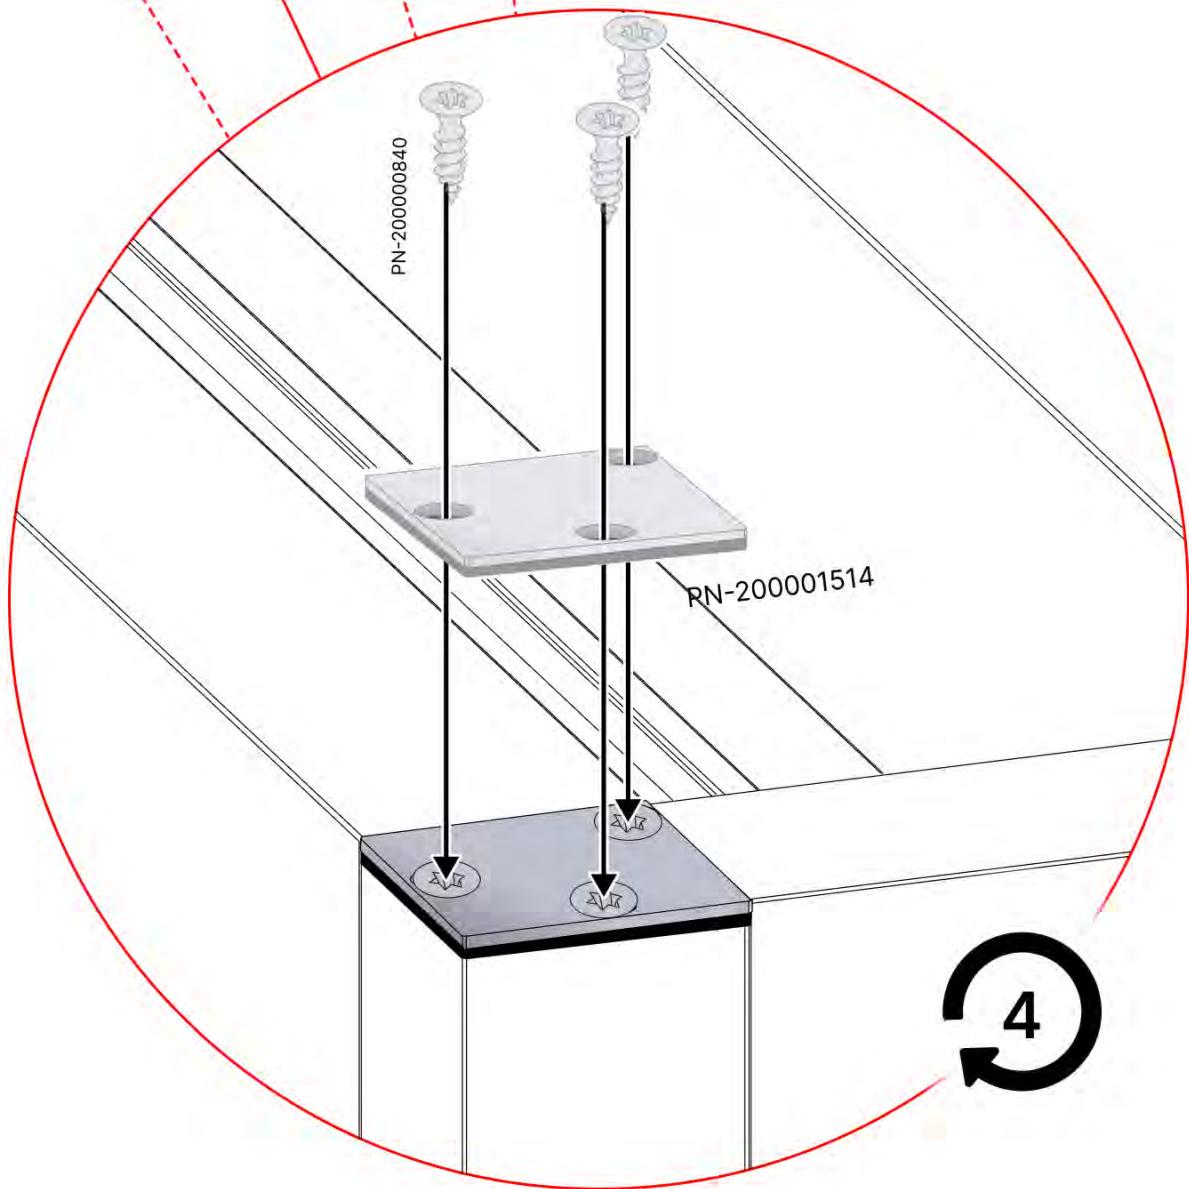

ANTHRACITE: B189
WHITE: B281
BLACK: B282

PN-200001514

4x

PN-200000840

18x

51

x2
PERGOLUX
PERGOLUX

6