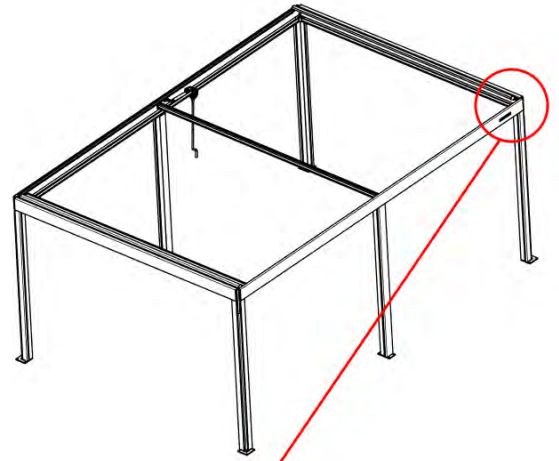

PN-200002718

1x

43

4

ANTHRACITE: B220
WHITE: B224
BLACK: B222

44

3

ANTHRACITE: B189
WHITE: B281
BLACK: B282