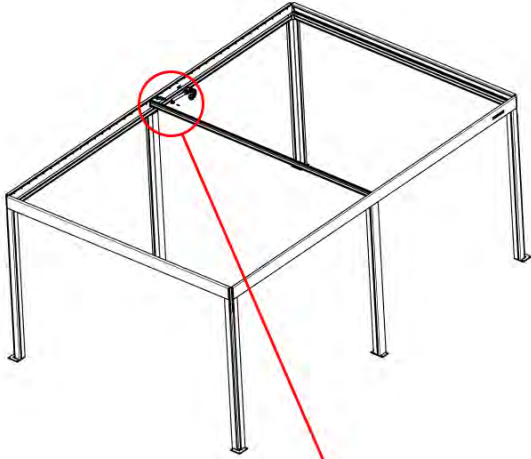

ANTHRACITE: B189
WHITE: B281
BLACK: B282

PN-200001625
2x

20

PERGOLUX **x7**

3

ANTHRACITE: B189
WHITE: B281
BLACK: B282

- PN-200003318
2x
- PN-200003317
1x
- PN-200000511
2x
- PN-200000502
1x
- PN-200000561
1x