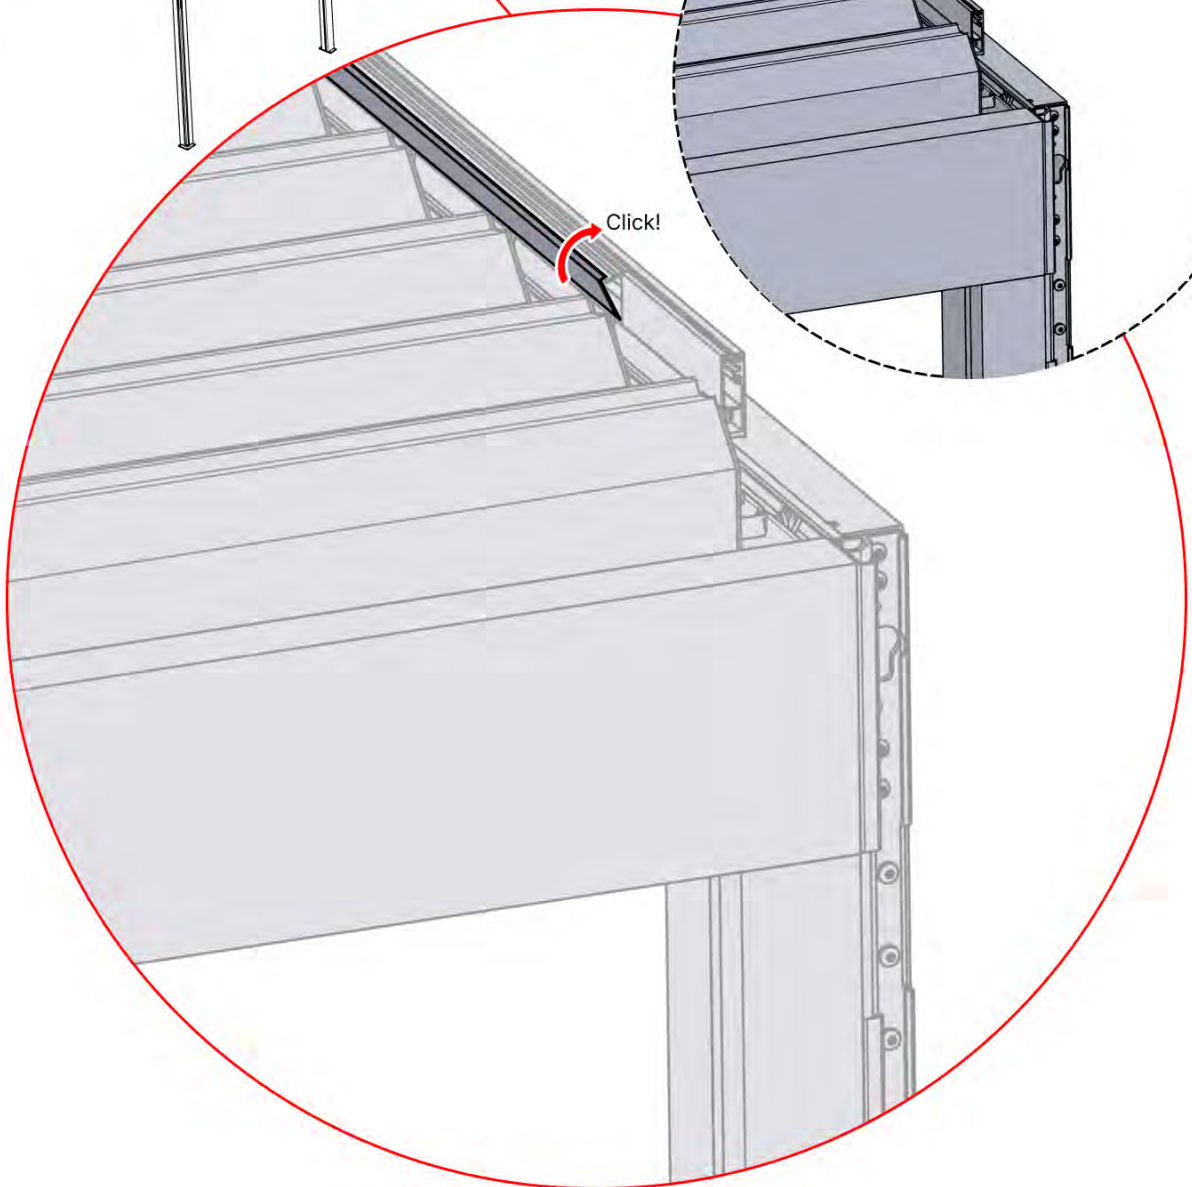

41-42

46

3

ANTHRACITE: B189
WHITE: B281
BLACK: B282

PN-200002865

1x

47

3