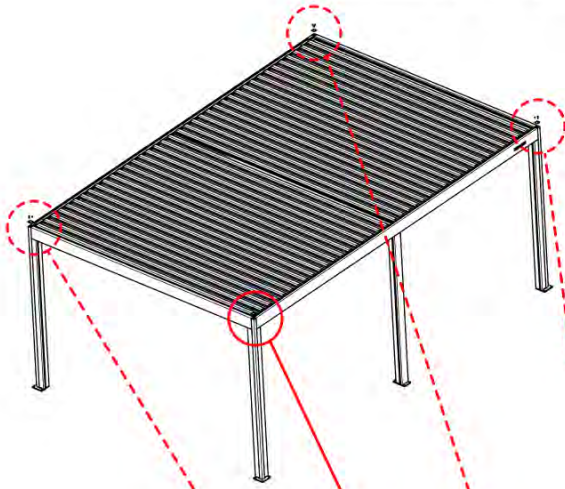

ANTHRACITE: B189
WHITE: B281
BLACK: B282

PN-200001514

4x

PN-200000840

18x

51

x2
PERGOLUX
PERGOLUX

6