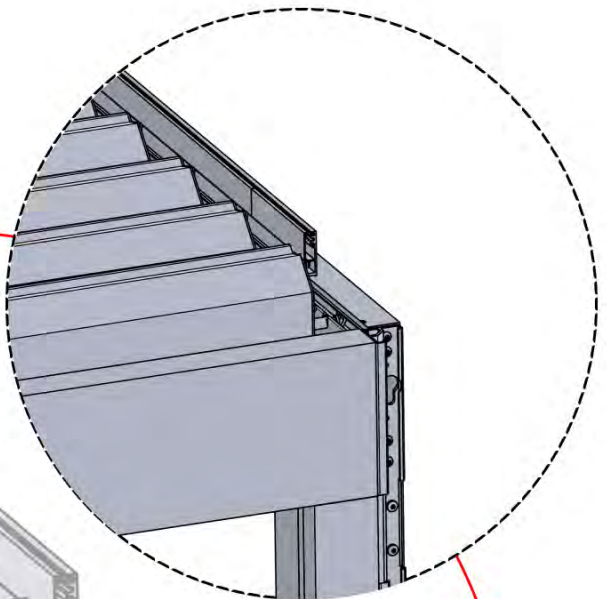

41-42

46

3

ANTHRACITE: B189
WHITE: B281
BLACK: B282

PN-200002865

1x

47

3