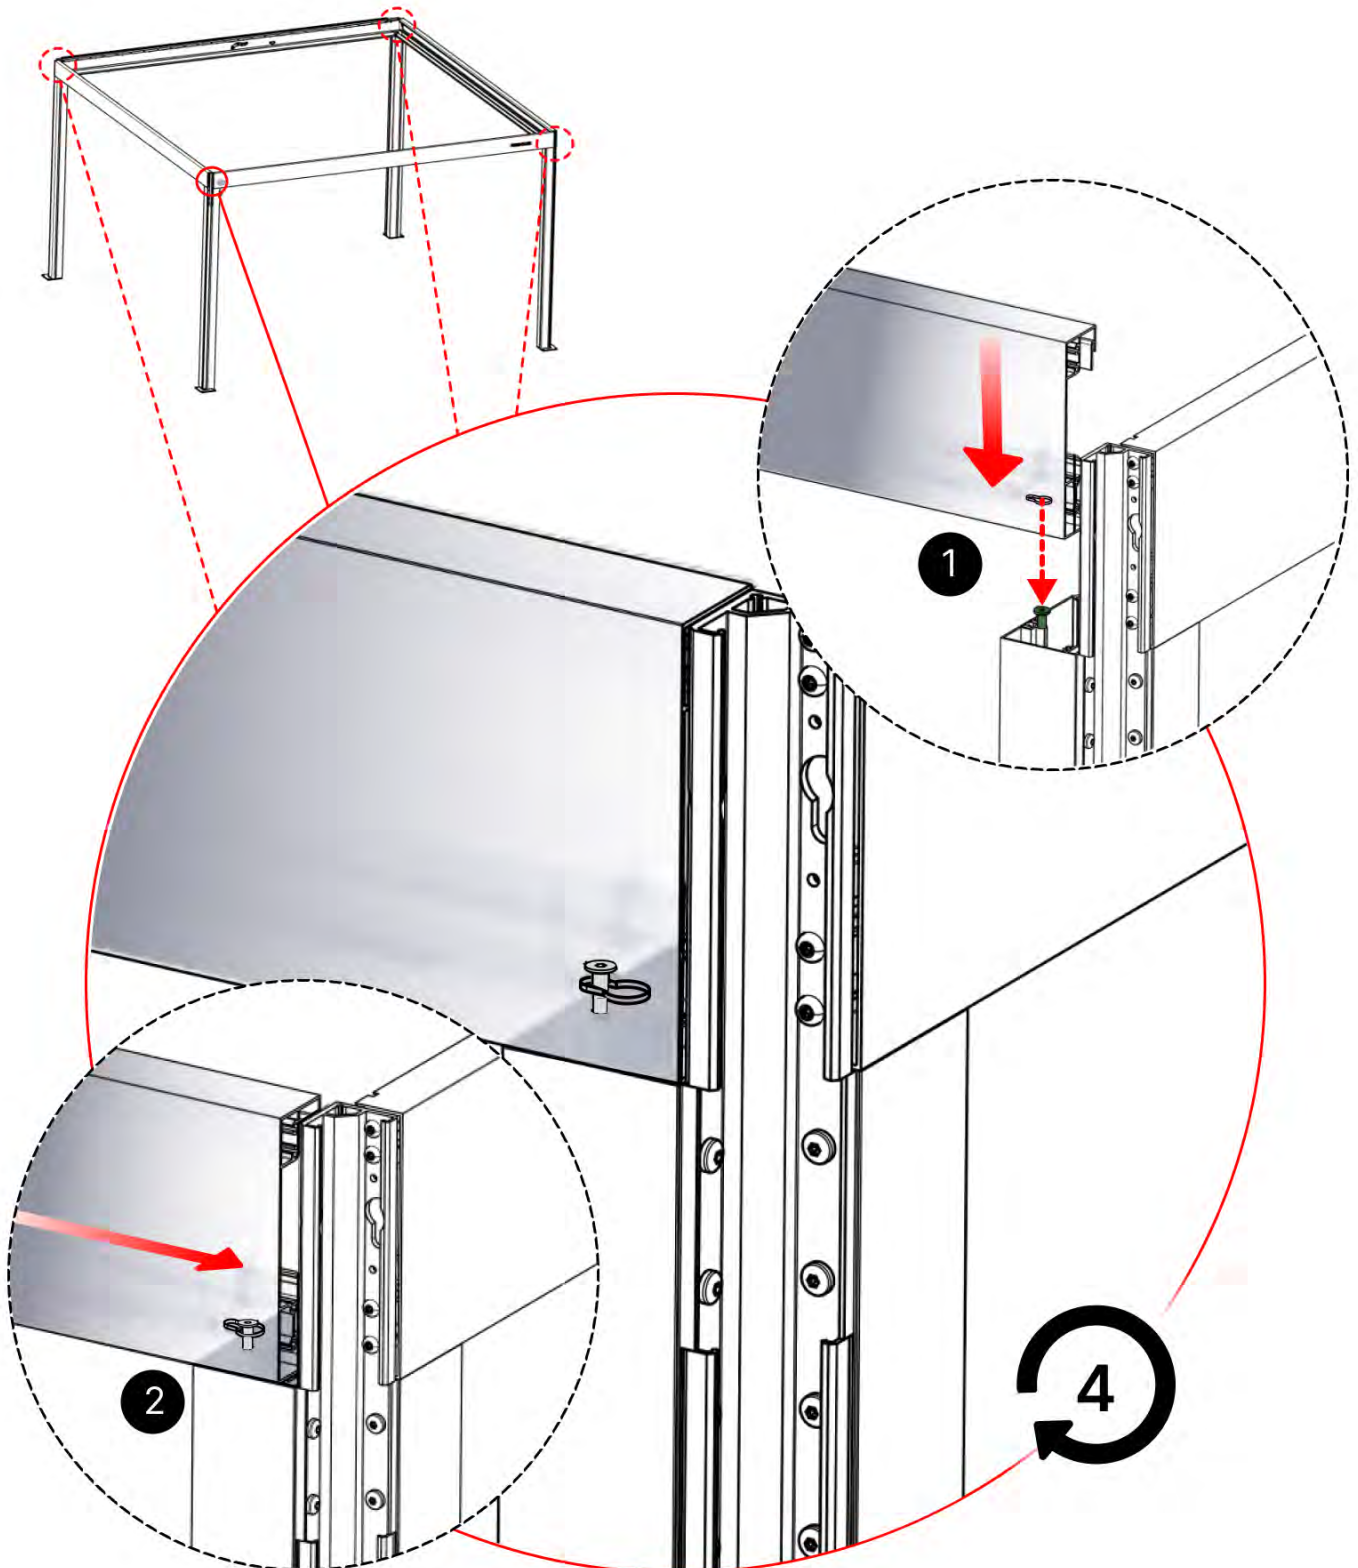

08

x1
PERGOLUX

3

ANTHRACITE: B209
WHITE: B213
BLACK: B211

PN-200002999
2x