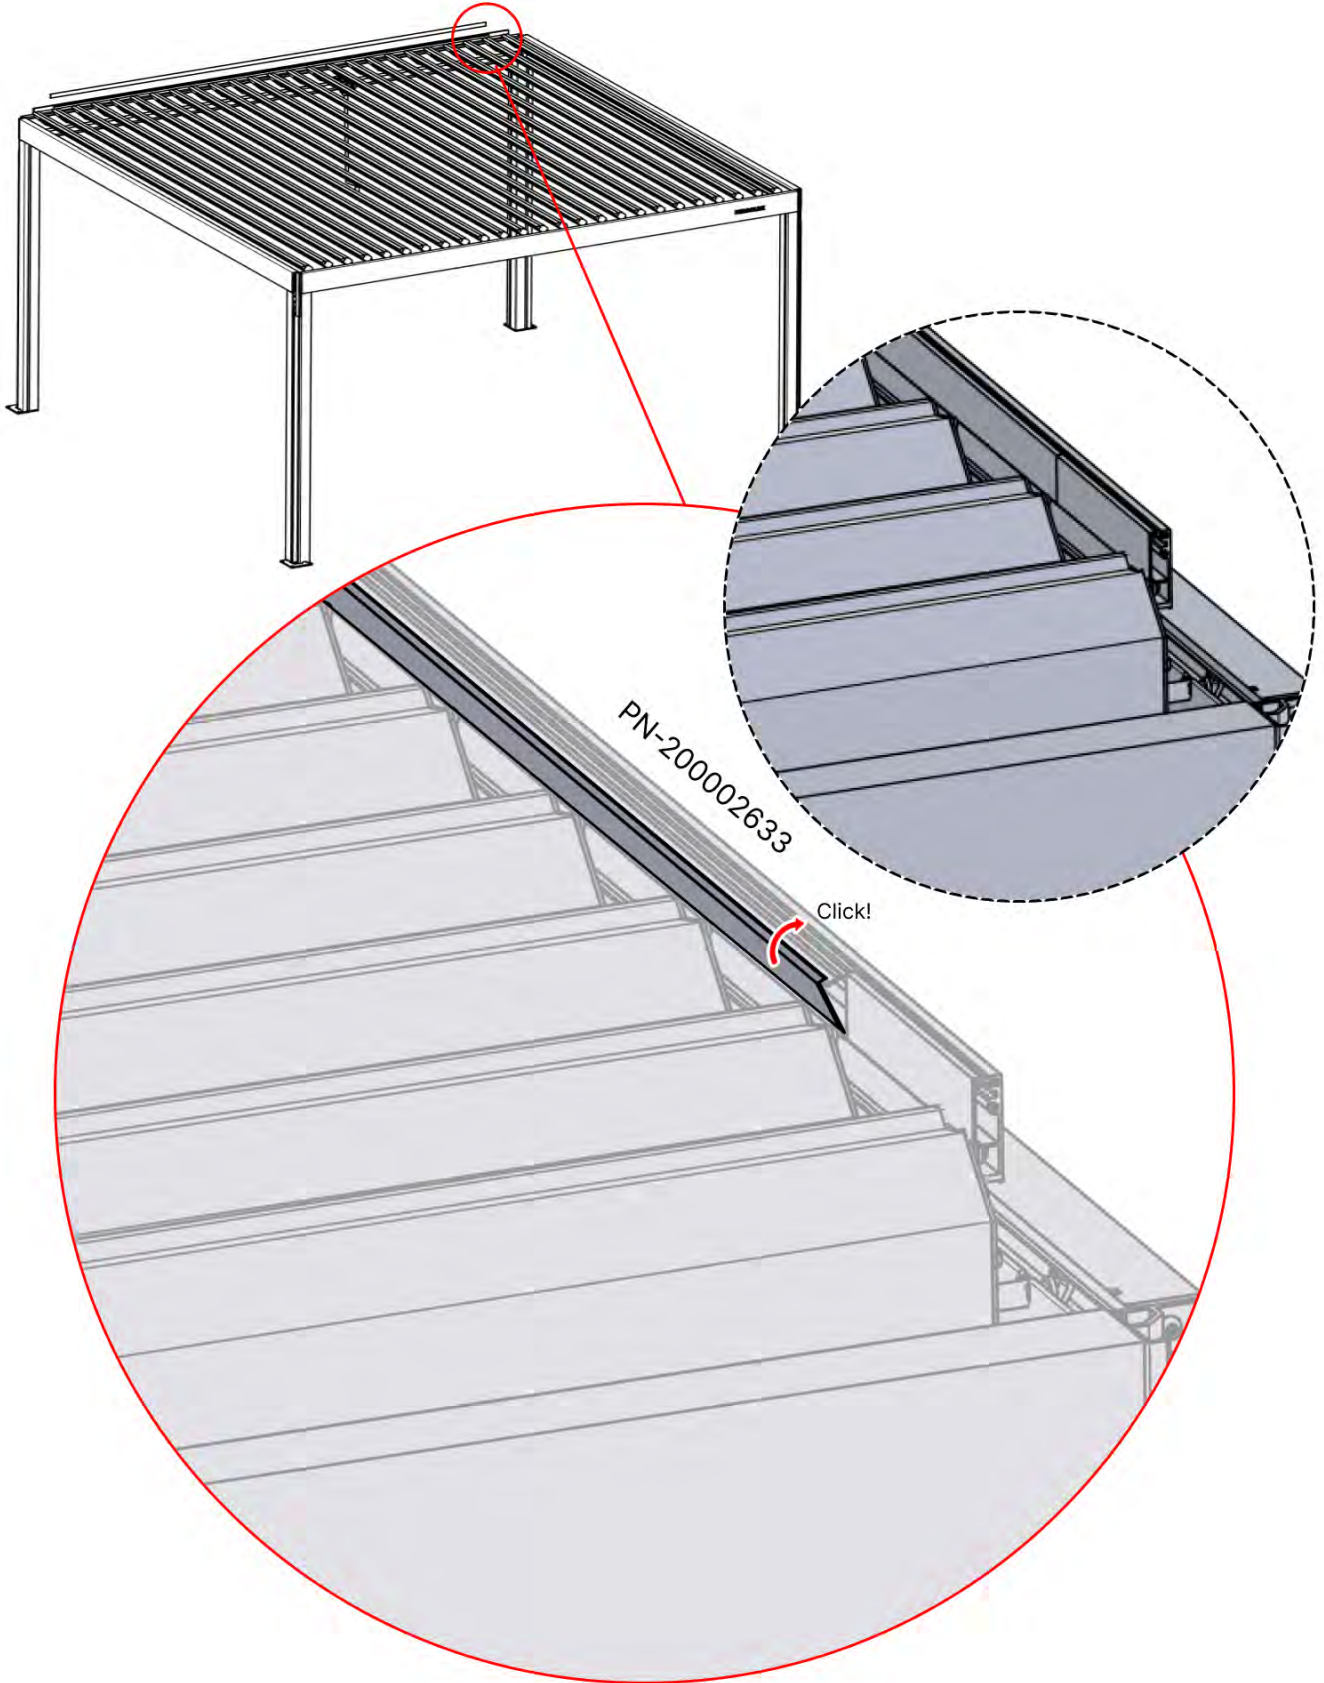

23

39

4

ANTHRACITE: B188
WHITE: B194
BLACK: B191

PN-200002633

1x

40

x7
PERGOLUX