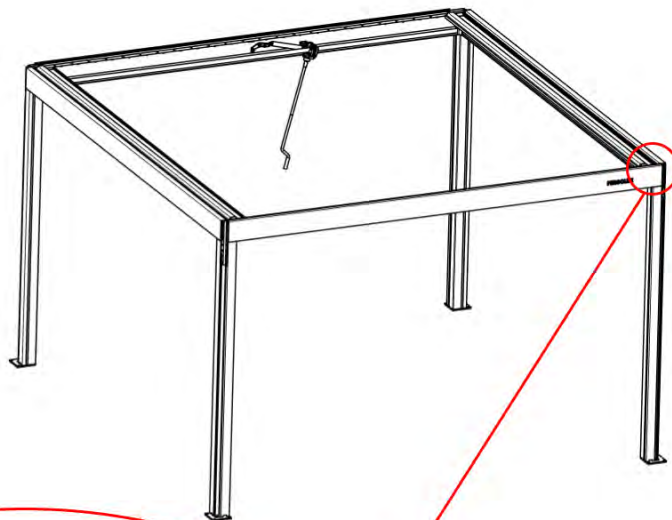

36

ANTHRACITE: L204
WHITE: L208
BLACK: L206

PN-200003003

1x