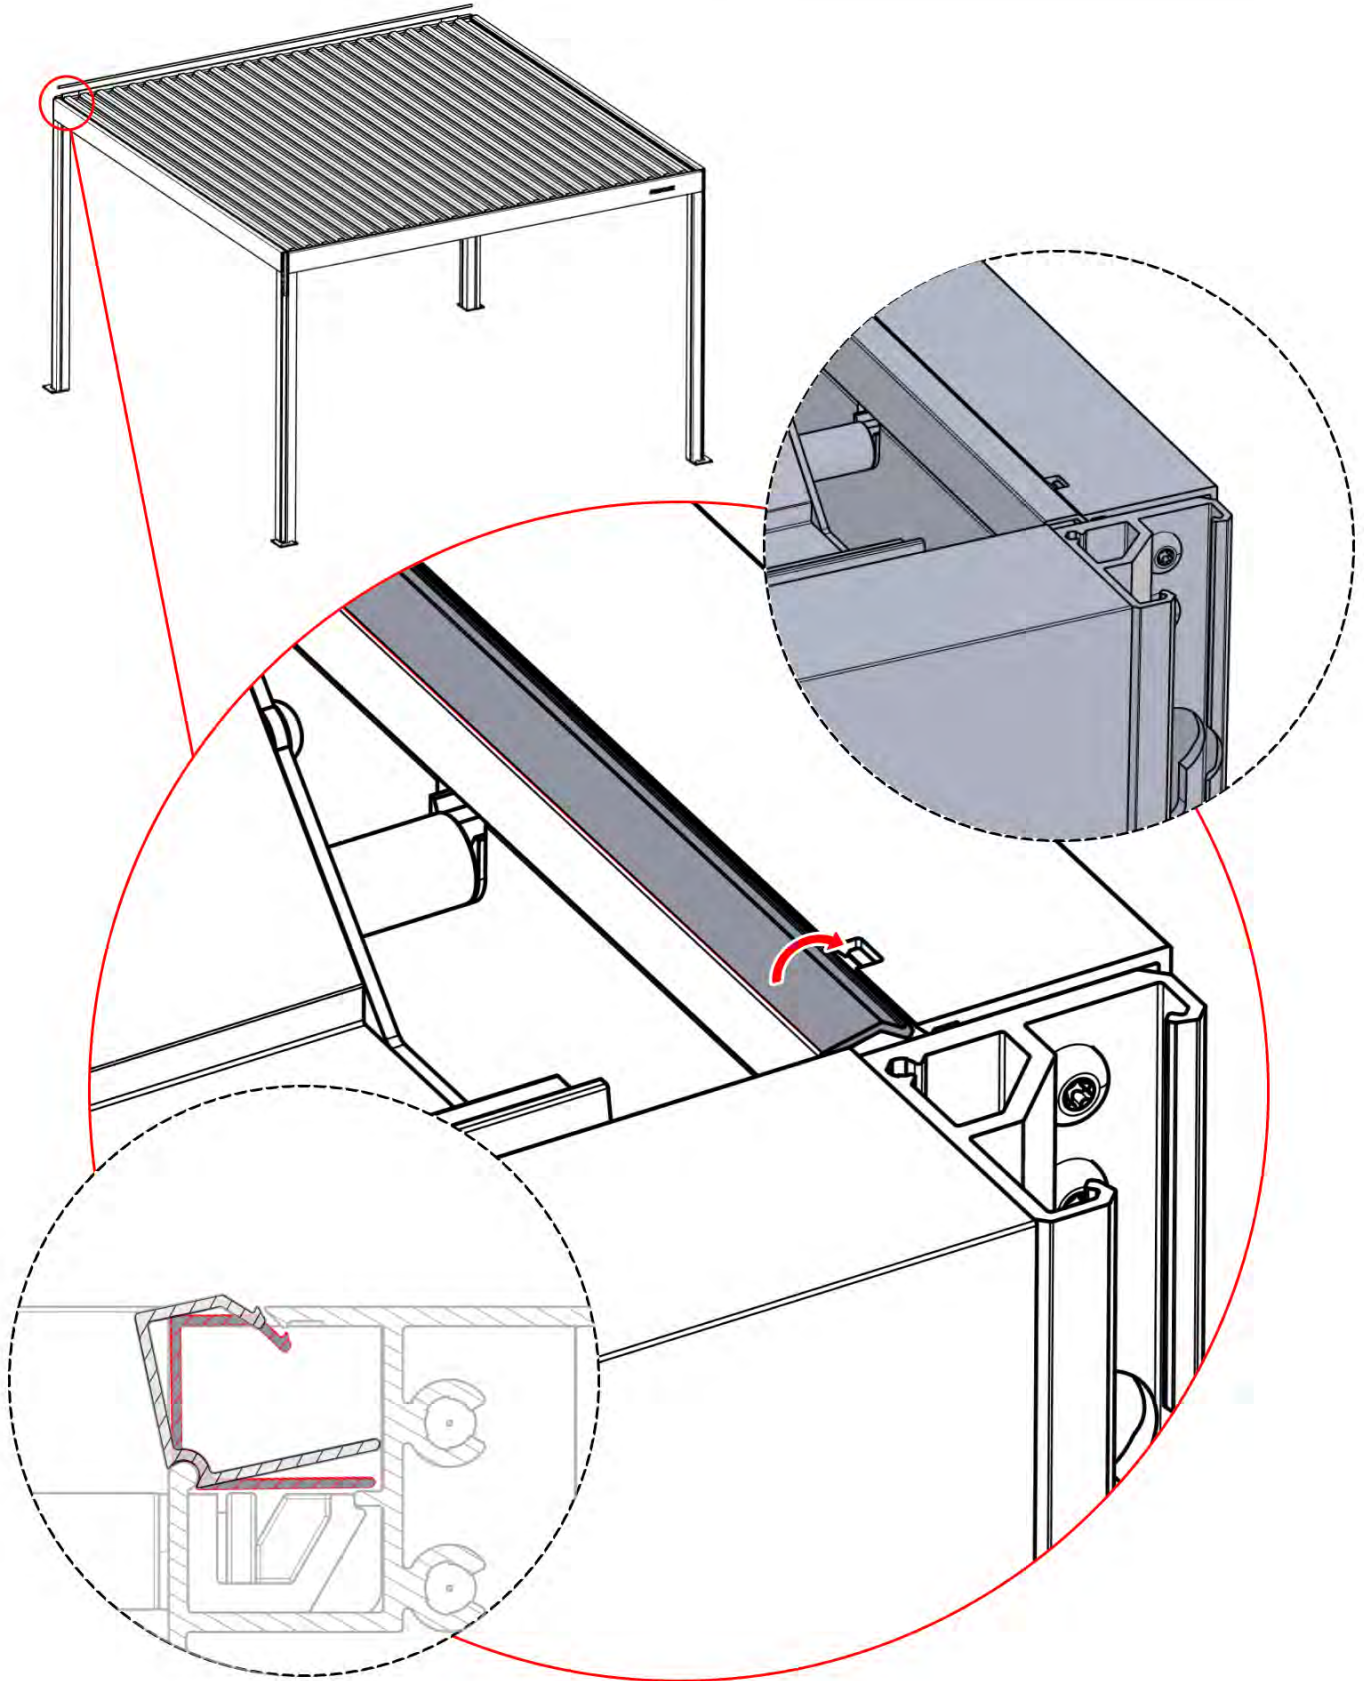

42

4

ANTHRACITE: B188
WHITE: B194
BLACK: B191

PN-200002623

1x

43

x2
PERGOLUX
PERGOLUX

5