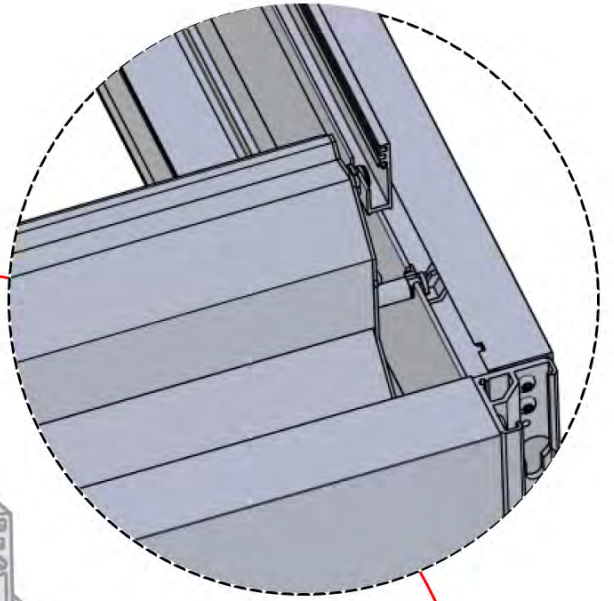

x1
PERGOLUX

2

ANTHRACITE: L204
WHITE: L208
BLACK: L206

PN-200003003
1x

35

2

ANTHRACITE: L204
WHITE: L208
BLACK: L206

36