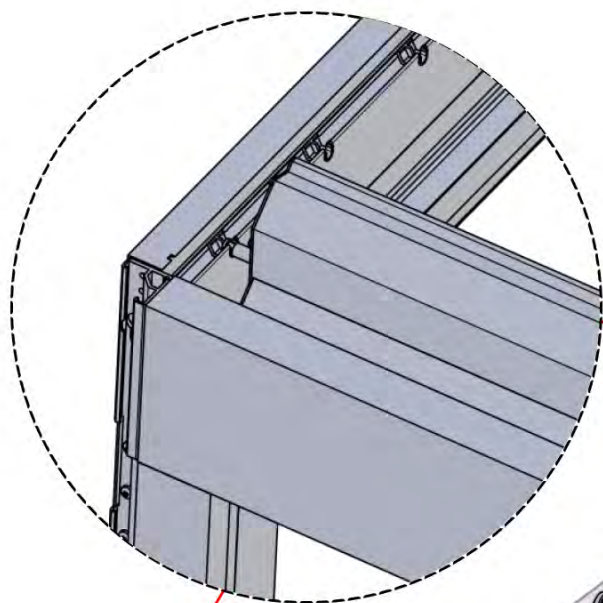

36

ANTHRACITE: L204
WHITE: L208
BLACK: L206

PN-200003003

1x