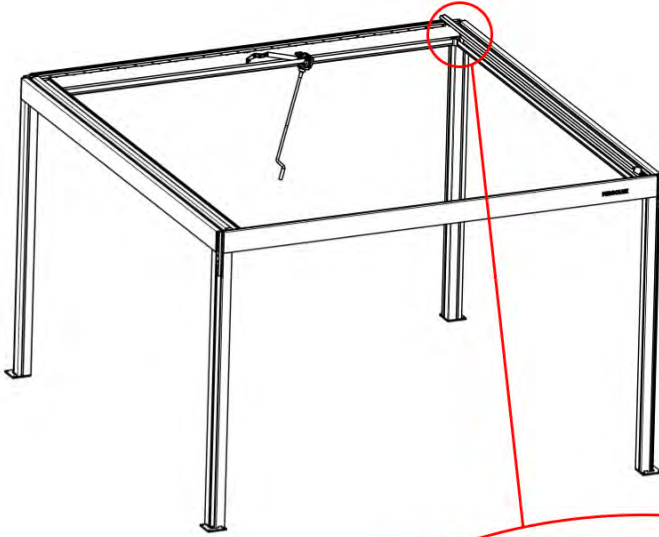

x1
PERGOLUX

2

ANTHRACITE: L204
WHITE: L208
BLACK: L206

PN-200003003
1x

35

2

ANTHRACITE: L204
WHITE: L208
BLACK: L206

36