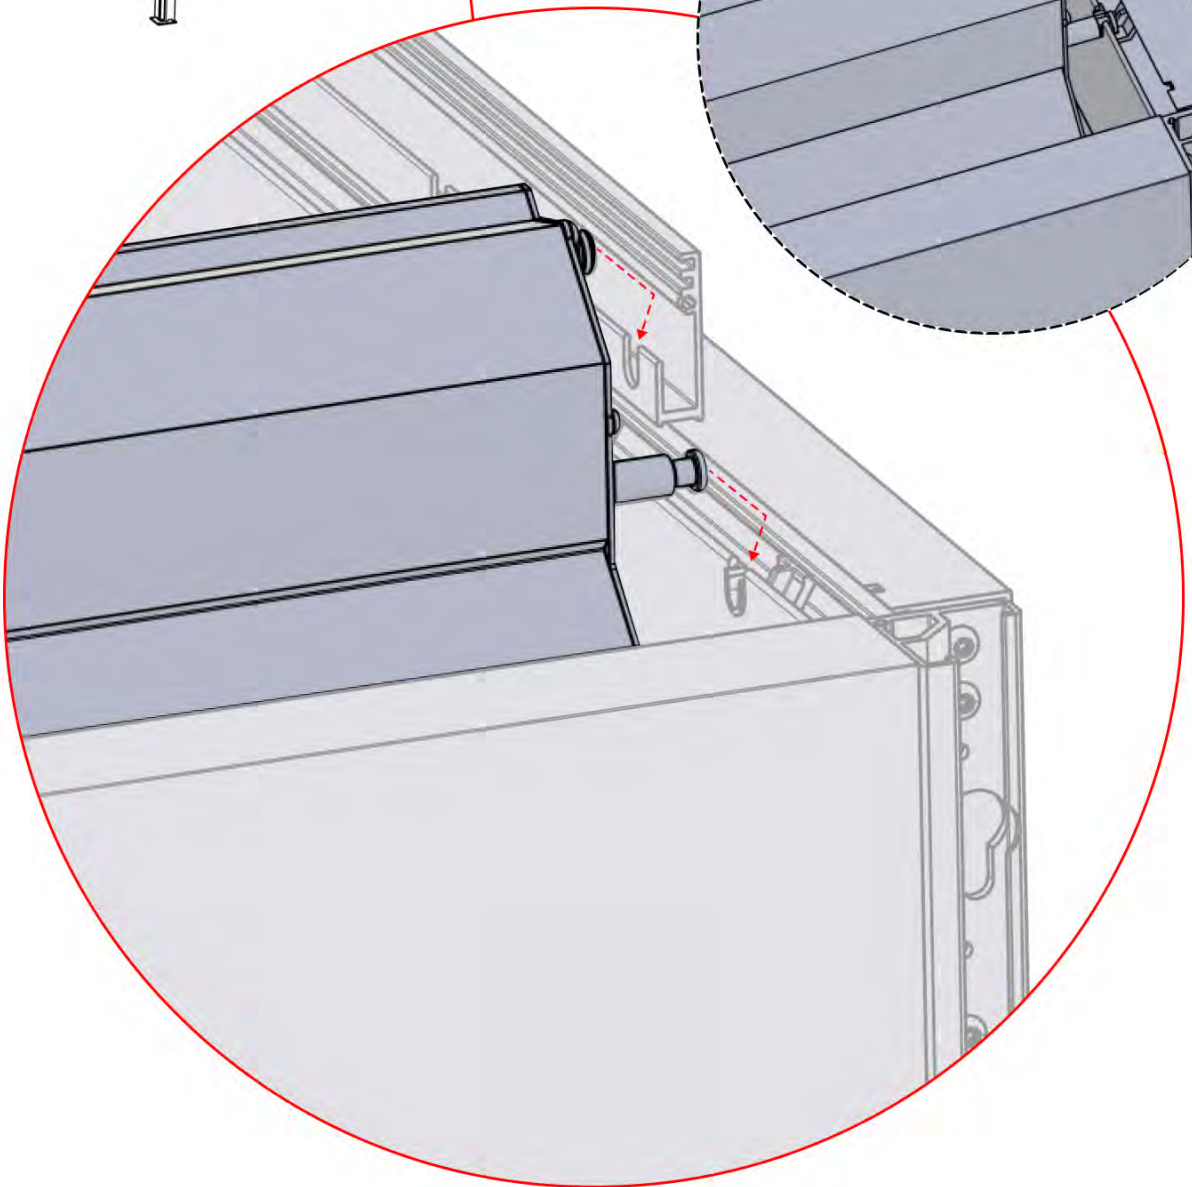

x1
PERGOLUX

2

ANTHRACITE: L204
WHITE: L208
BLACK: L206

PN-200003003
1x

35

2

ANTHRACITE: L204
WHITE: L208
BLACK: L206

36