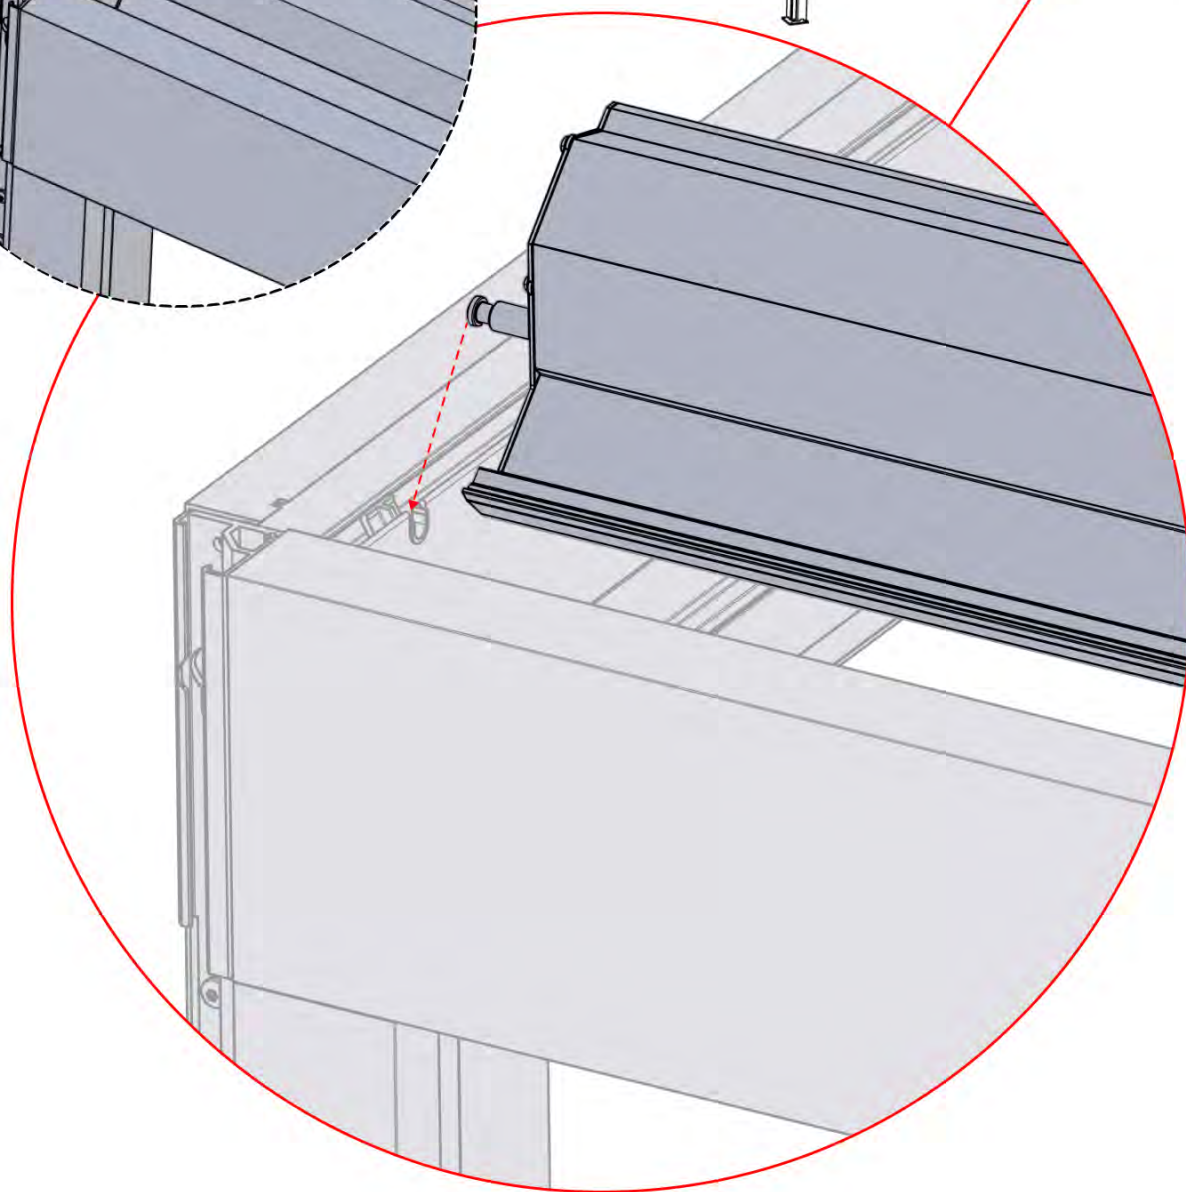

36

ANTHRACITE: L204
WHITE: L208
BLACK: L206

PN-200003003

1x