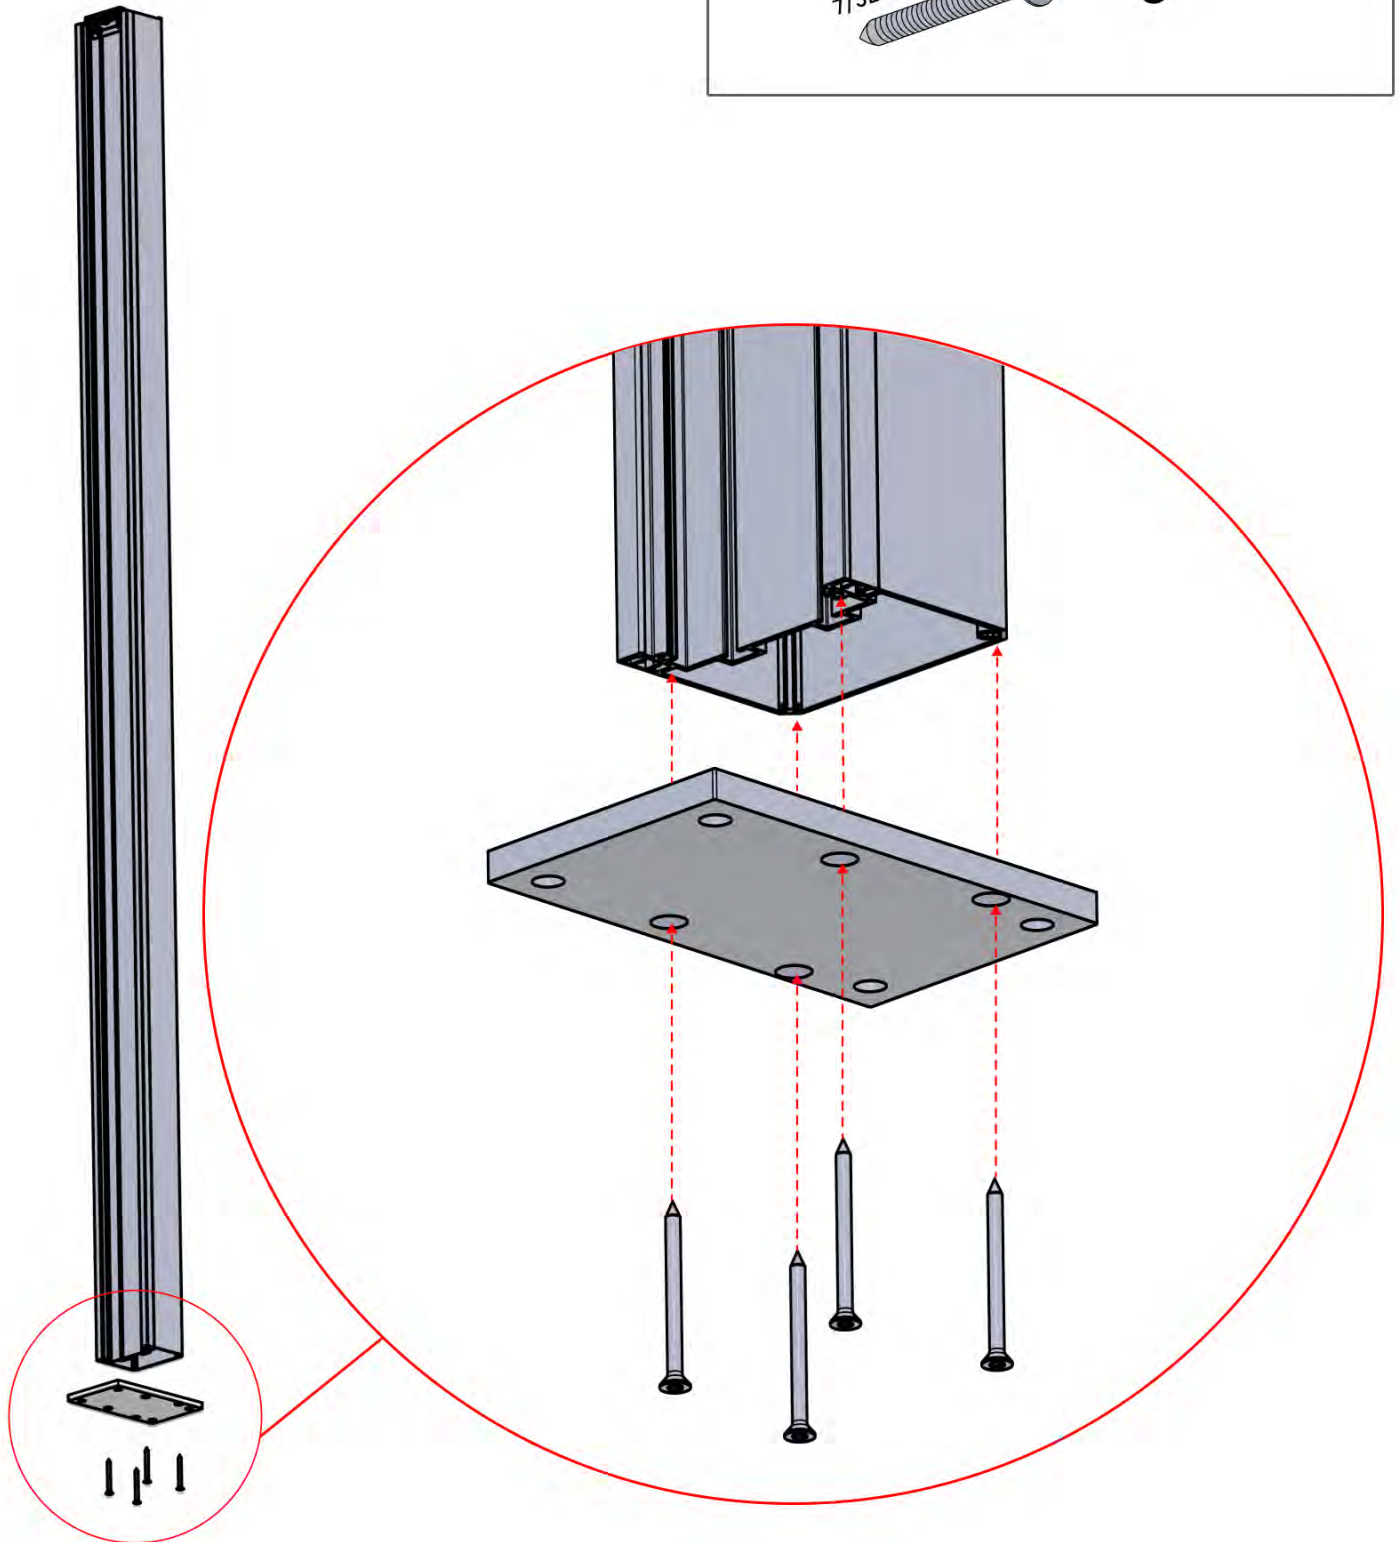

# 05

**x2**  
PERGOLUX  
PERGOLUX

**5**

ANTHRACITE: C123  
WHITE: C125  
BLACK: C124

PN-200002782  
**2x**

PN-200002785  
**2x**

PN-200000560  
**8**

5.5x60  
7/32" x 2-3/8"