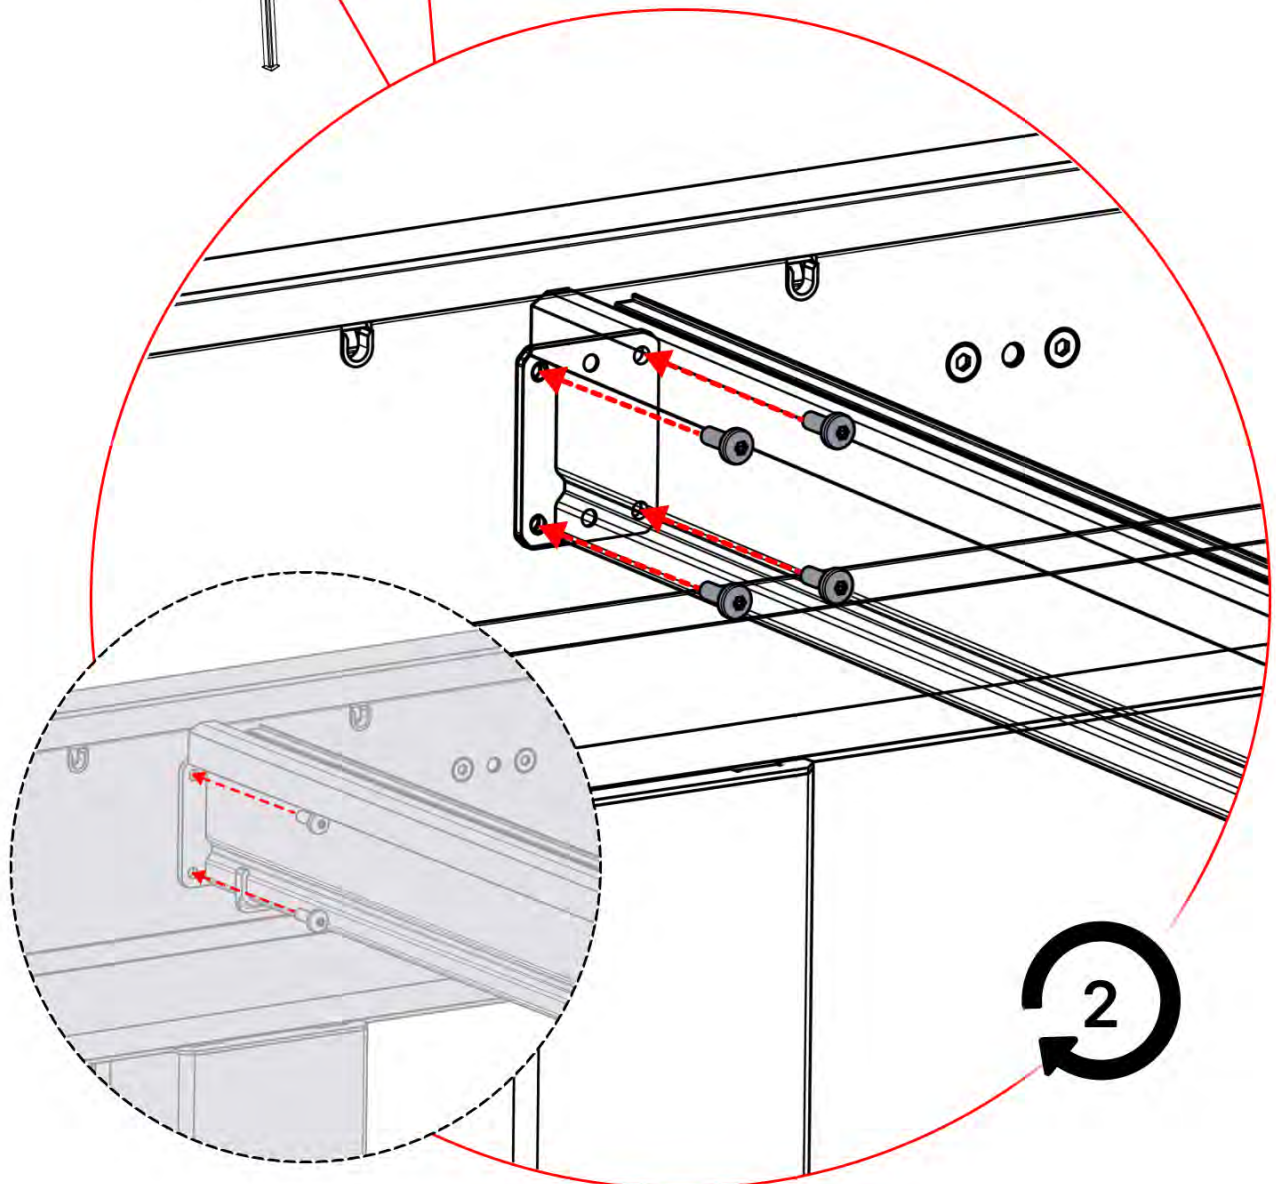

# 17

3

ANTHRACITE: B189  
WHITE: B281  
BLACK: B282

PN-200000415  
8x