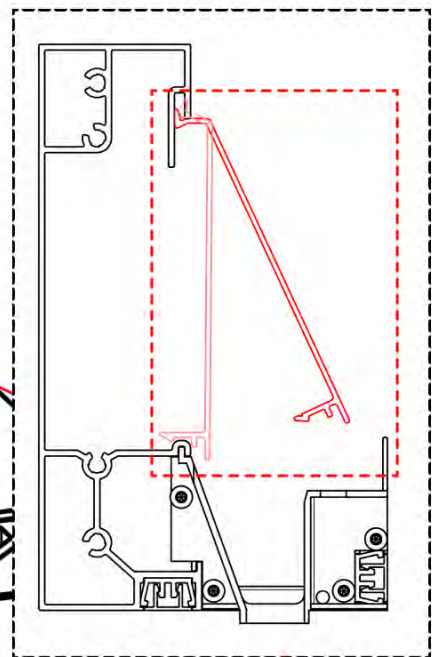

# 32

**x1**  
PERGOLUX

**2**

ANTHRACITE: B209  
WHITE: B213  
BLACK: B211

PN-200003001  
**2x**