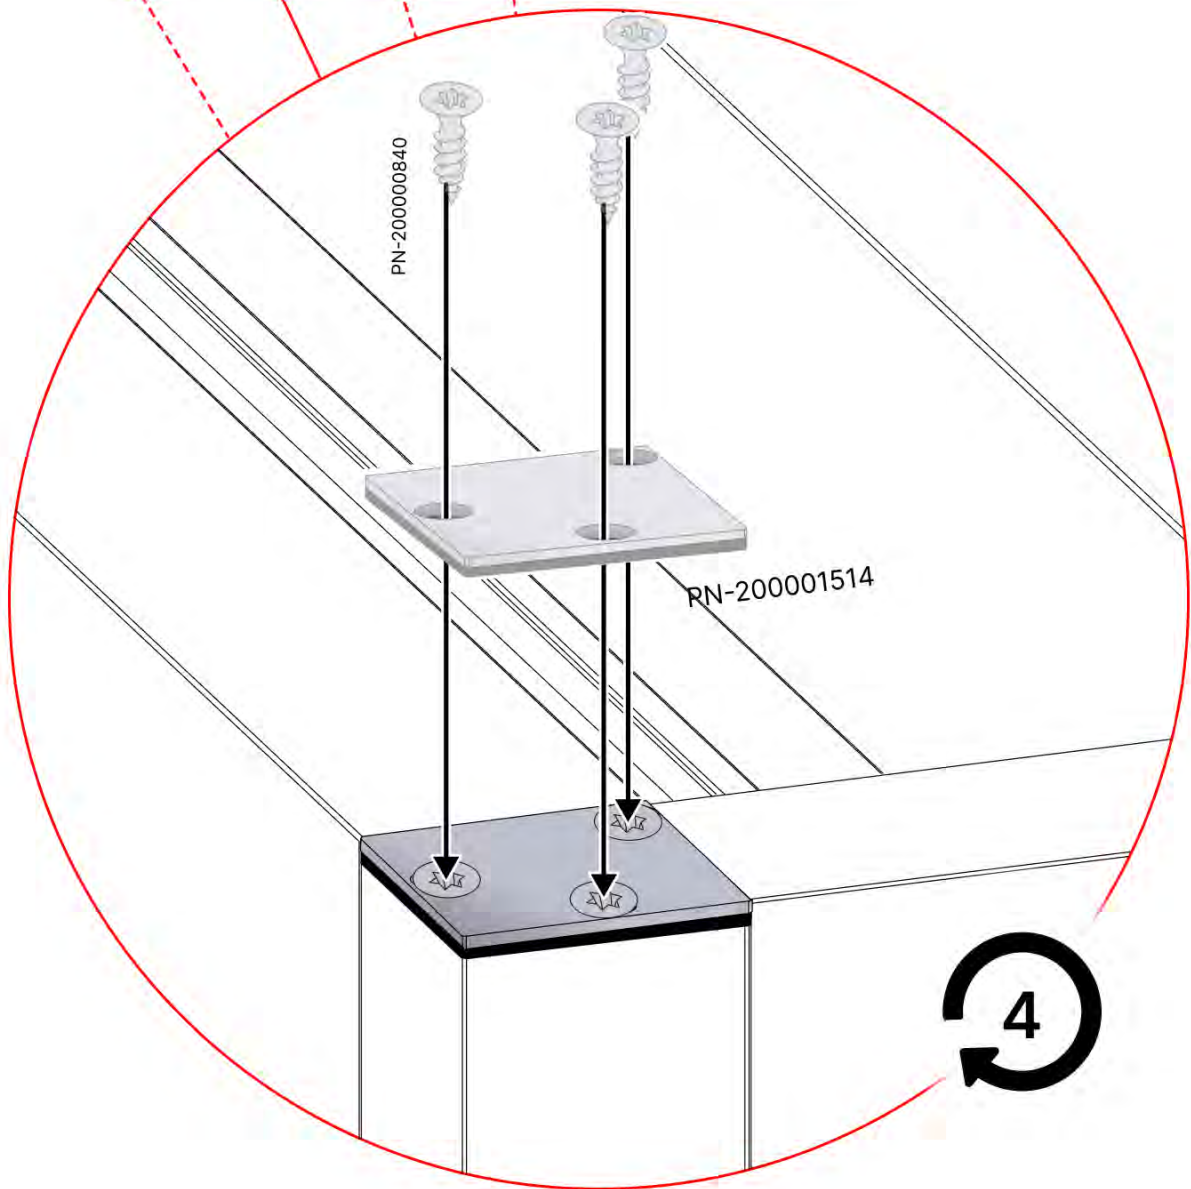

# 50

3

ANTHRACITE: B189  
WHITE: B281  
BLACK: B282

PN-200001514

4x

PN-200000840

18x