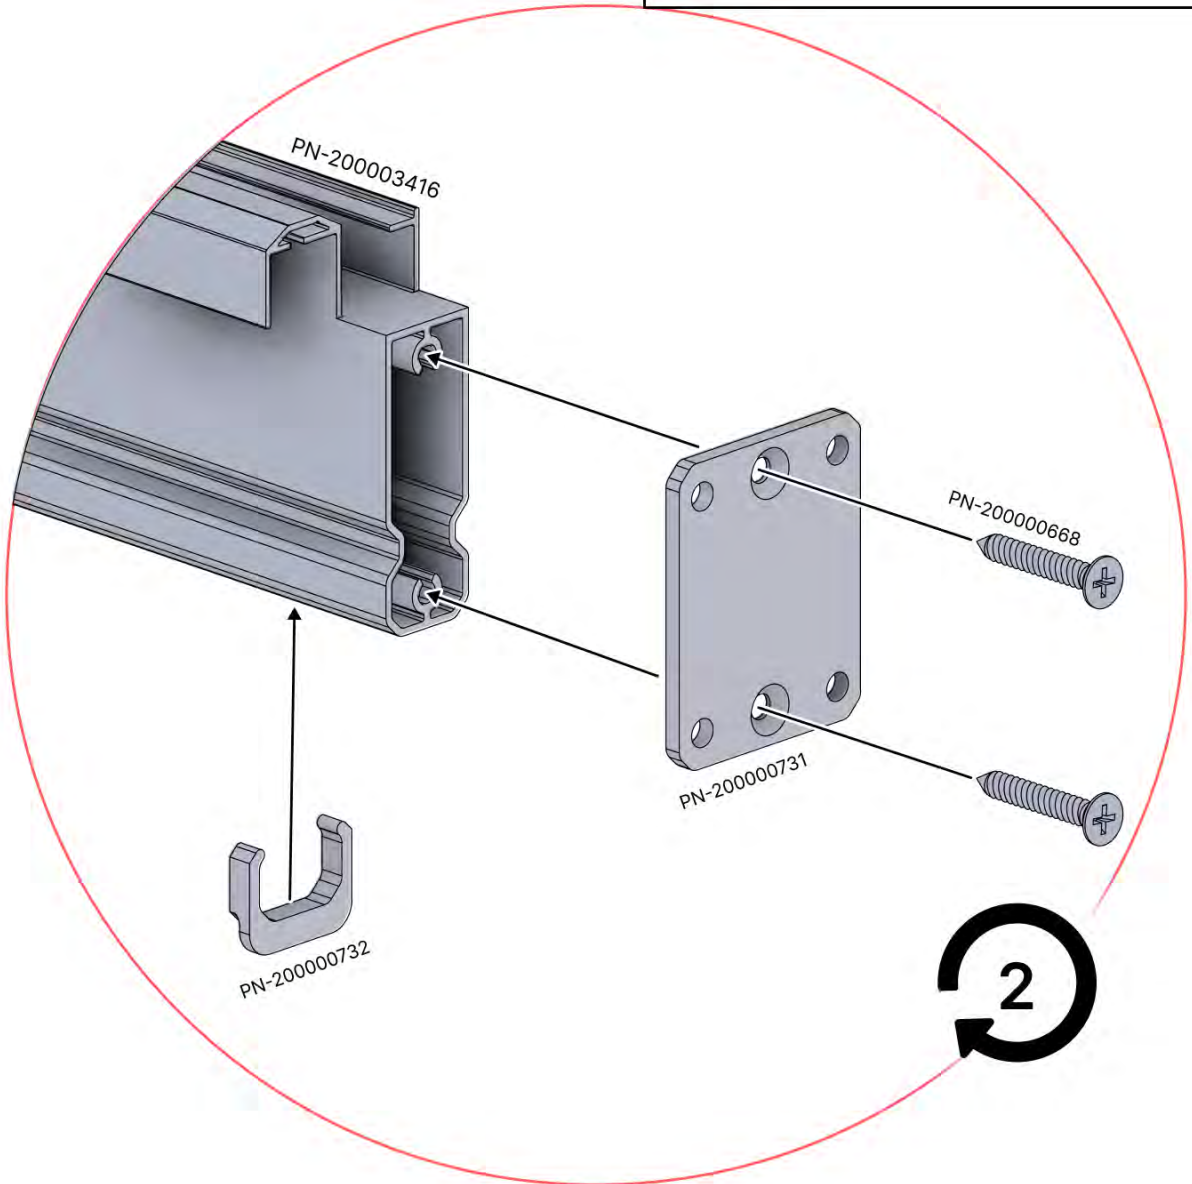

16

4

x1
PERGOLUX

ANTHRACITE: B221
WHITE: B225
BLACK: B223

3

x1
PERGOLUX

ANTHRACITE: B189
WHITE: B281
BLACK: B282

	PN-200000750 1X
	PN-200000731 2X
	PN-200000732 2X
	PN-200000668 4X

PP CENTER
LOUVER BEAM FS
3M
PN-200003416