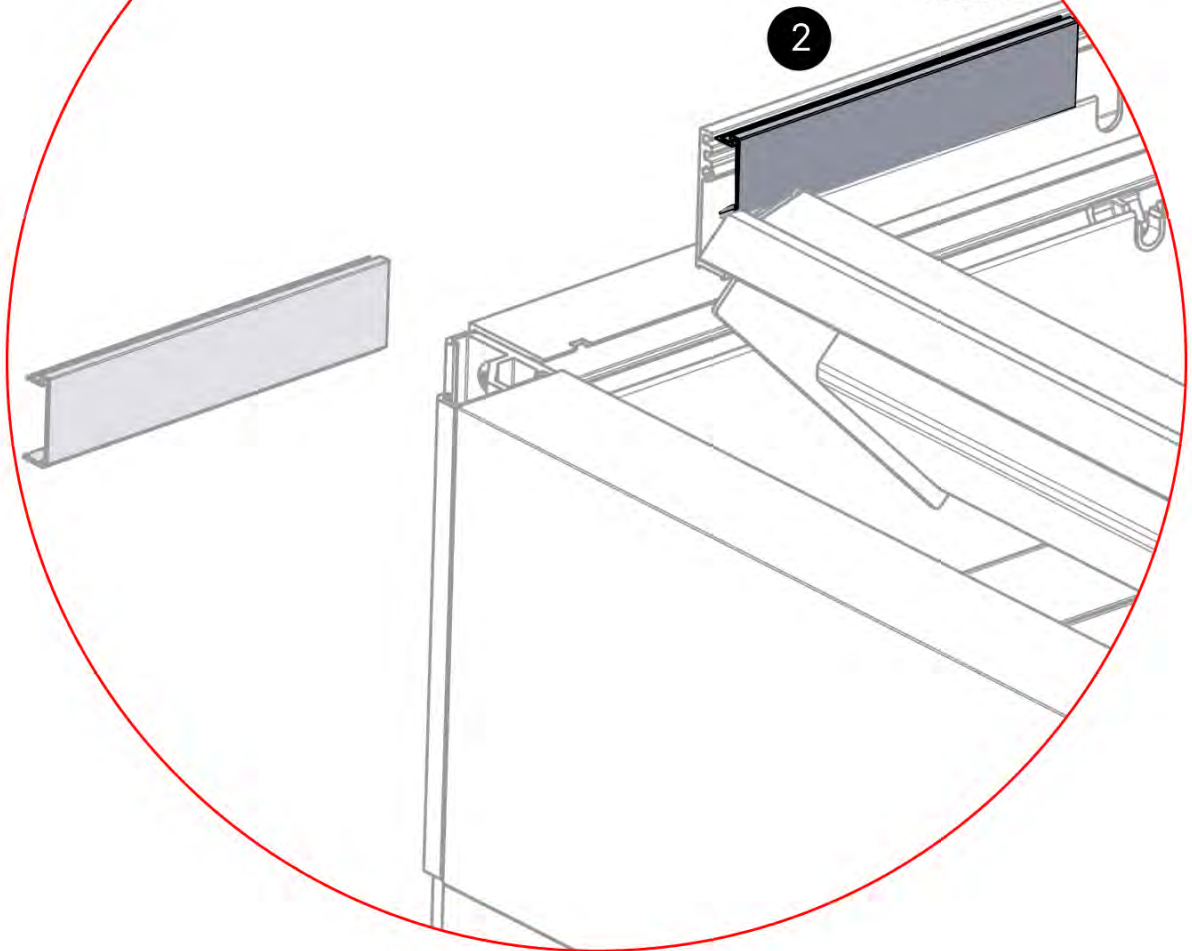

# 44

3

ANTHRACITE: B189  
WHITE: B281  
BLACK: B282

PN-200003033

1x