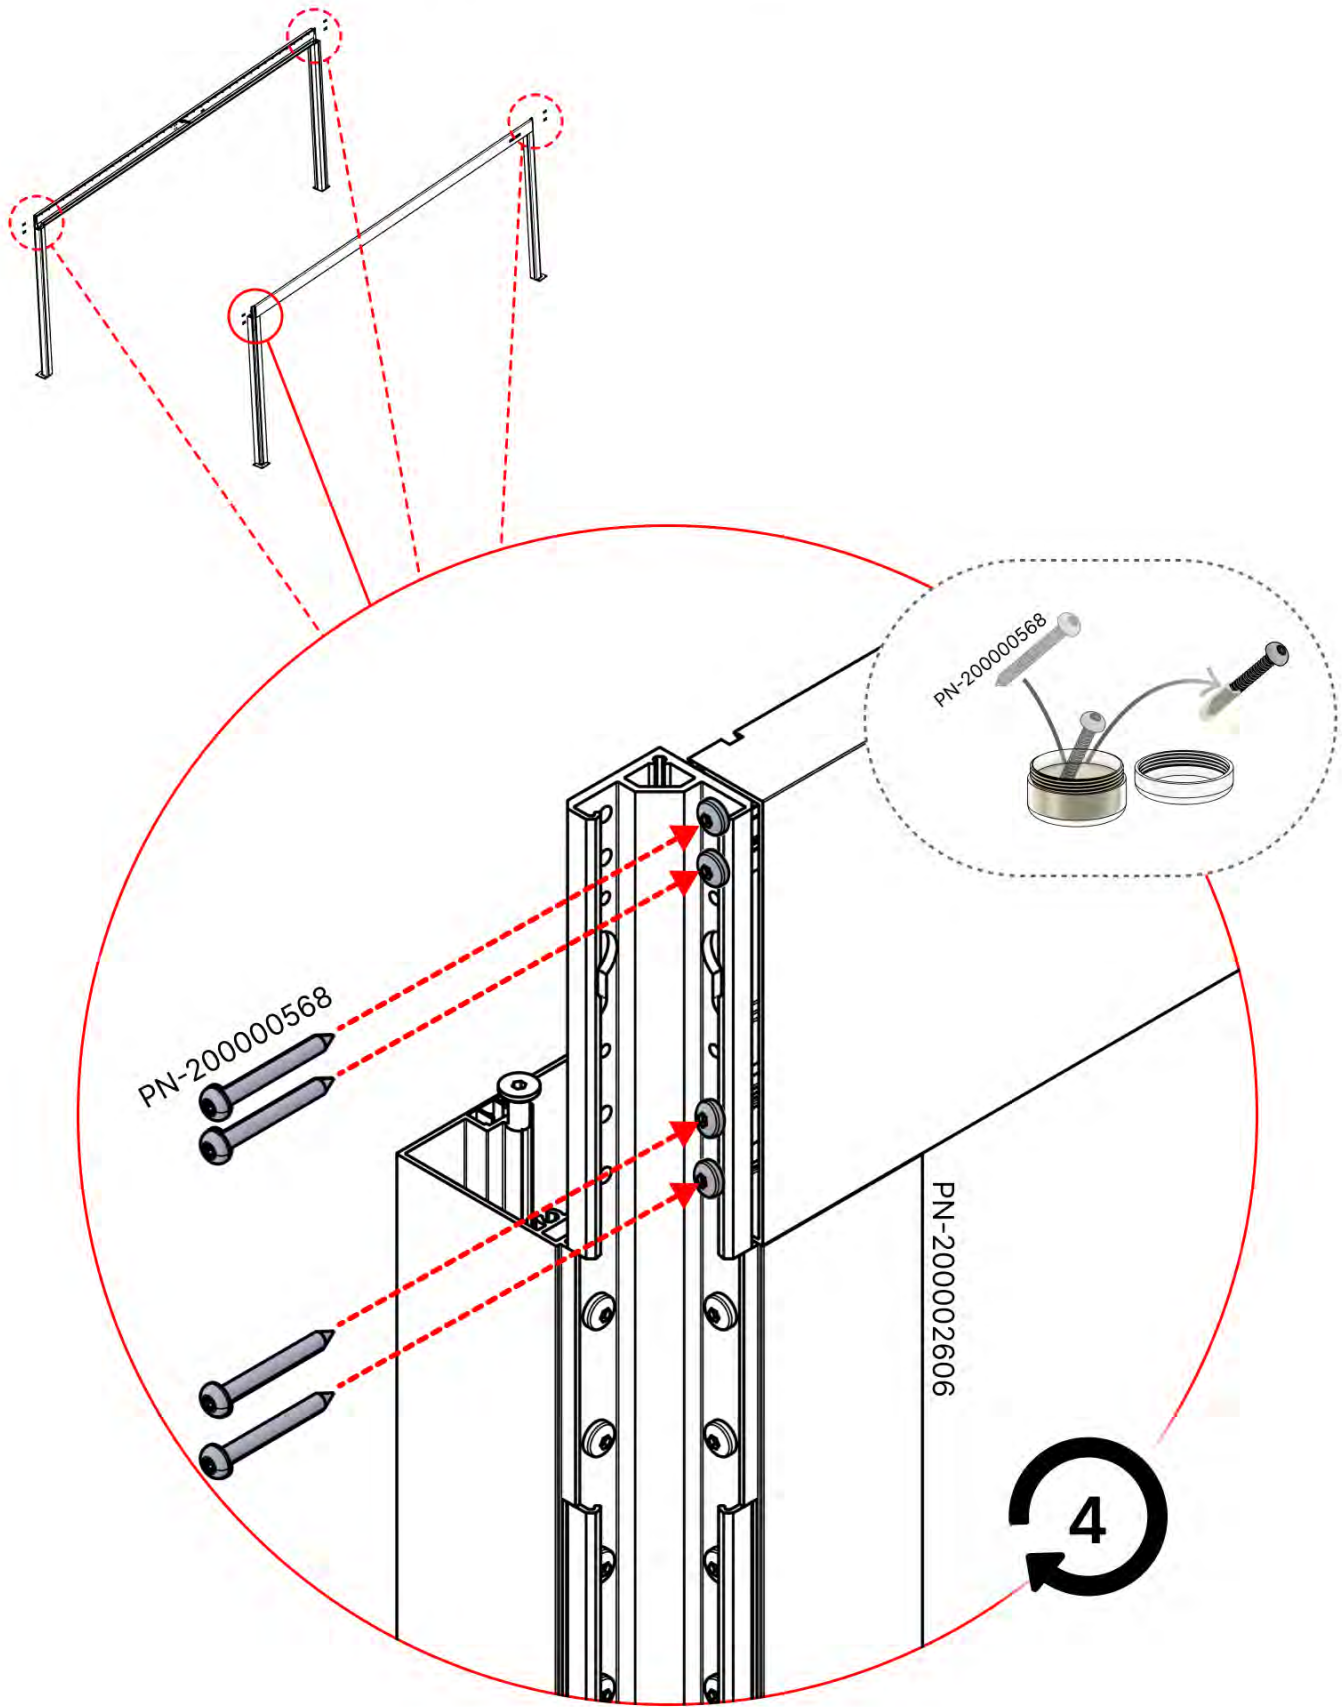

# 07

**X7**  
PERGOLUX

**3**

ANTHRACITE: B189  
WHITE: B281  
BLACK: B282

PN-200000568  
**4x**