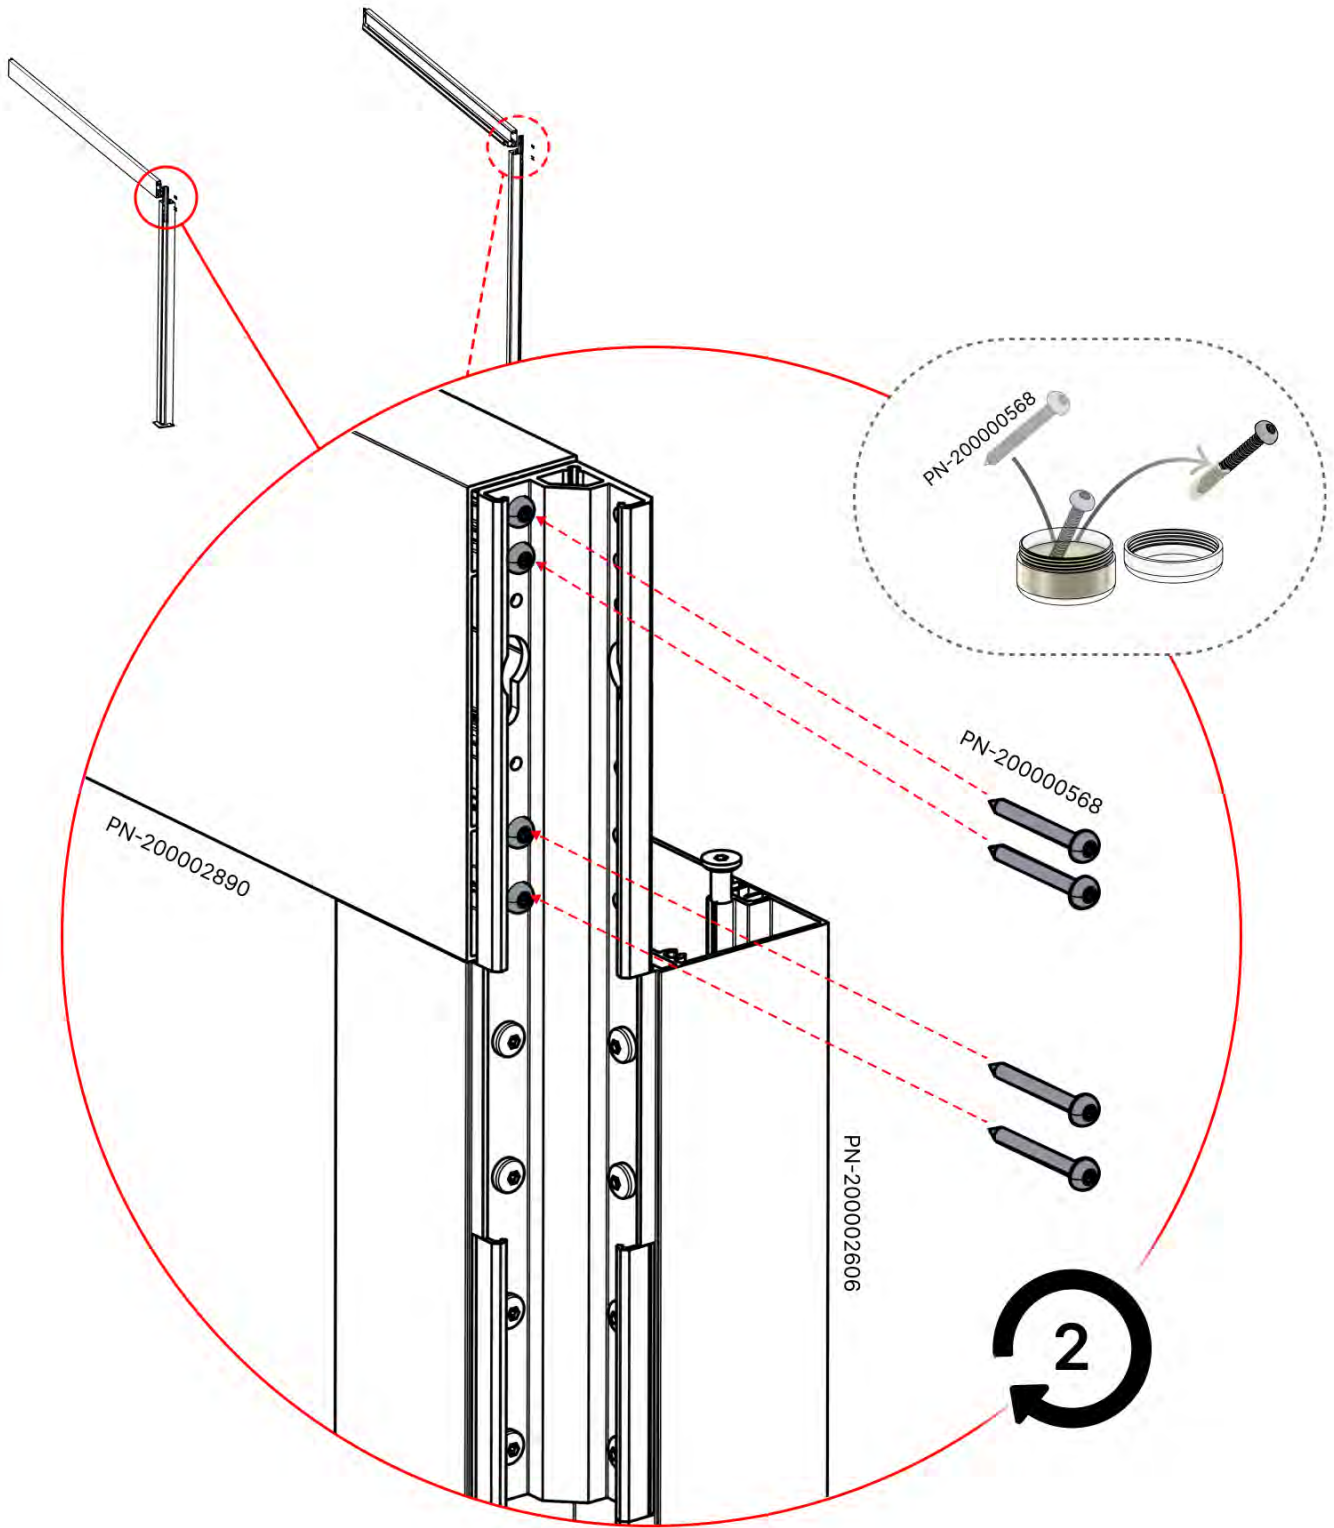

# 12

**x1**  
PERGOLUX

**4**

ANTHRACITE: B196  
WHITE: B204  
BLACK: B200

PN-200000568  
**8x**