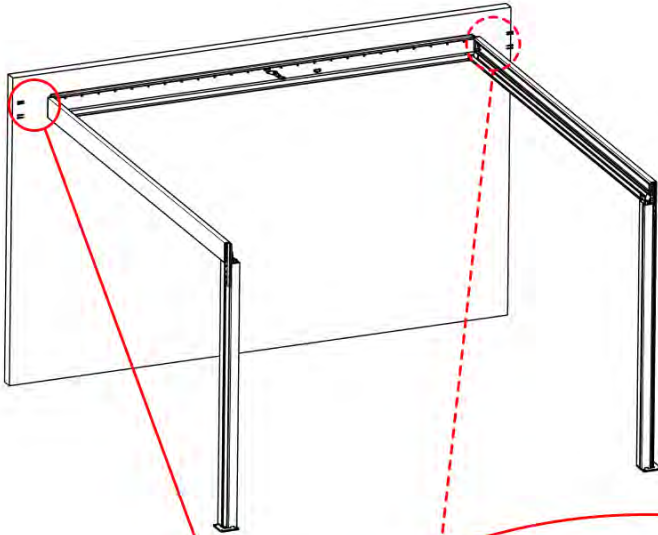

# 16

4

ANTHRACITE: B196  
WHITE: B204  
BLACK: B200

PN-200000568

8x