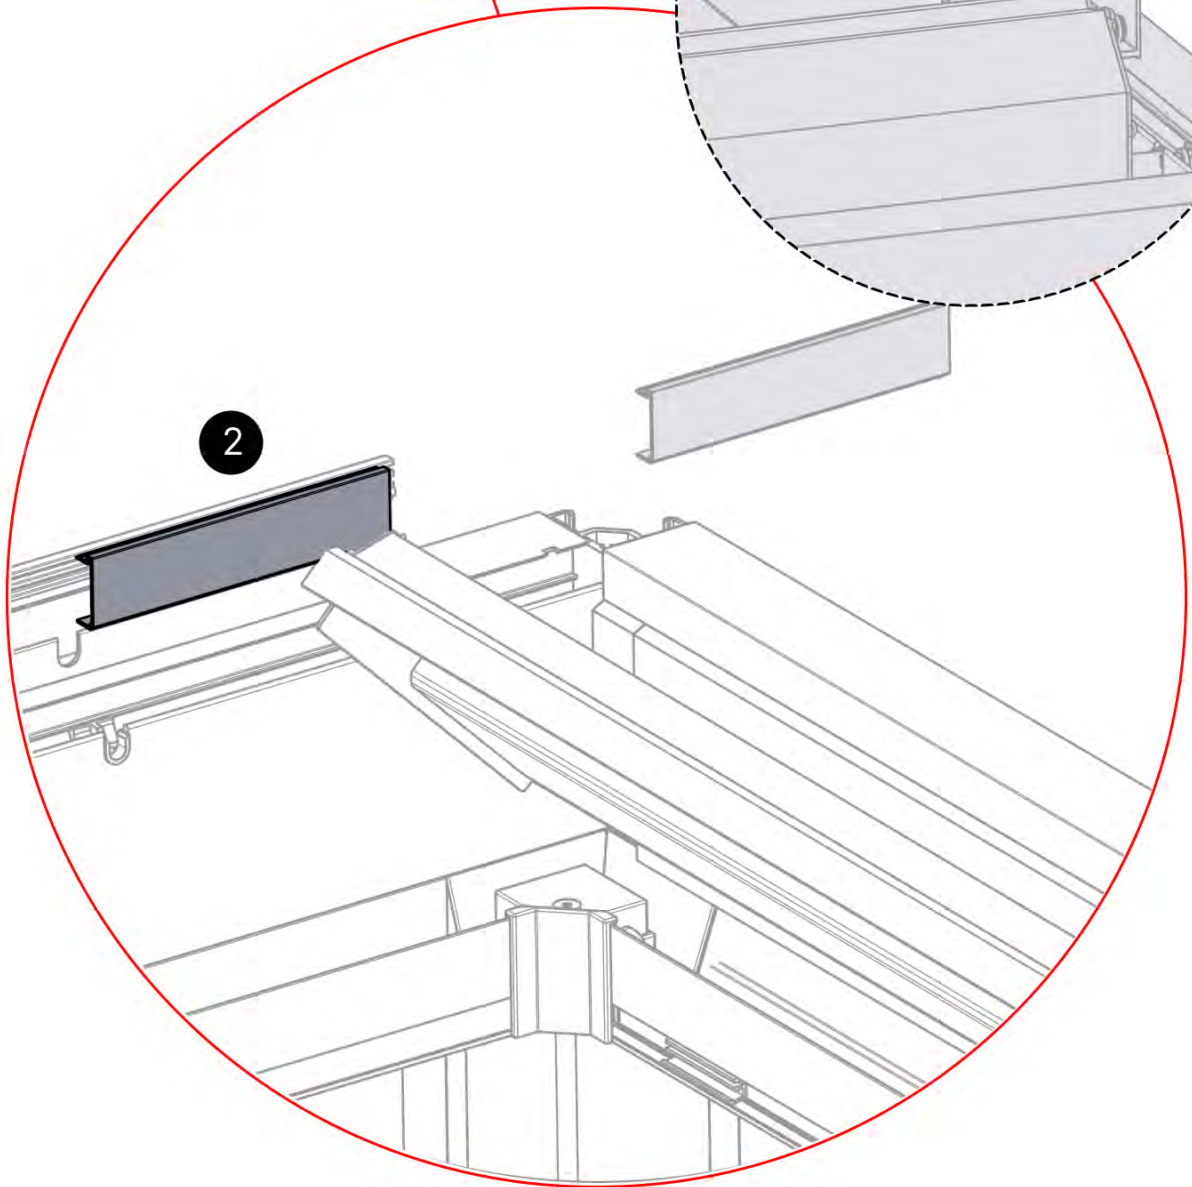

# 46

4

ANTHRACITE: B196  
WHITE: B204  
BLACK: B200

PN-200003033

1x