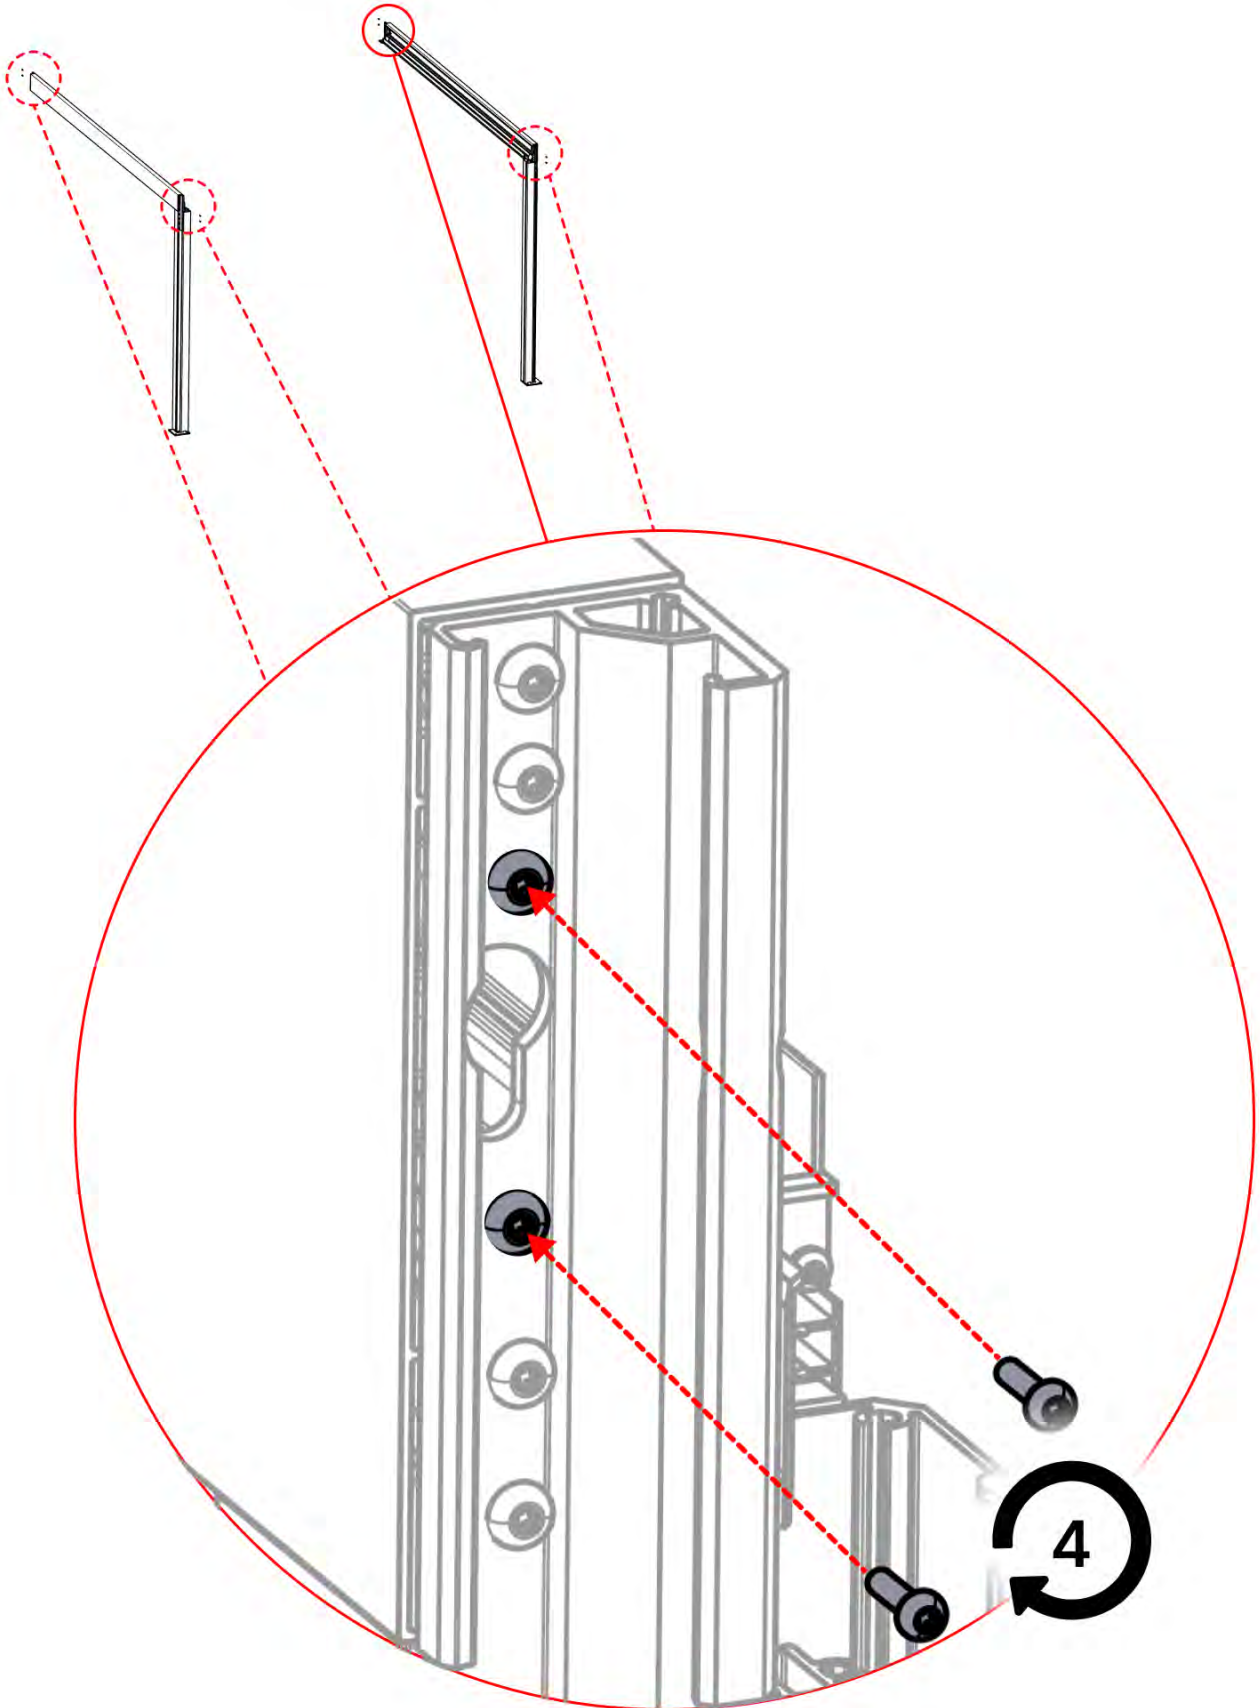

14

	4		PN-200000680
ANTHRACITE: B196			8x
WHITE: B204			
BLACK: B200