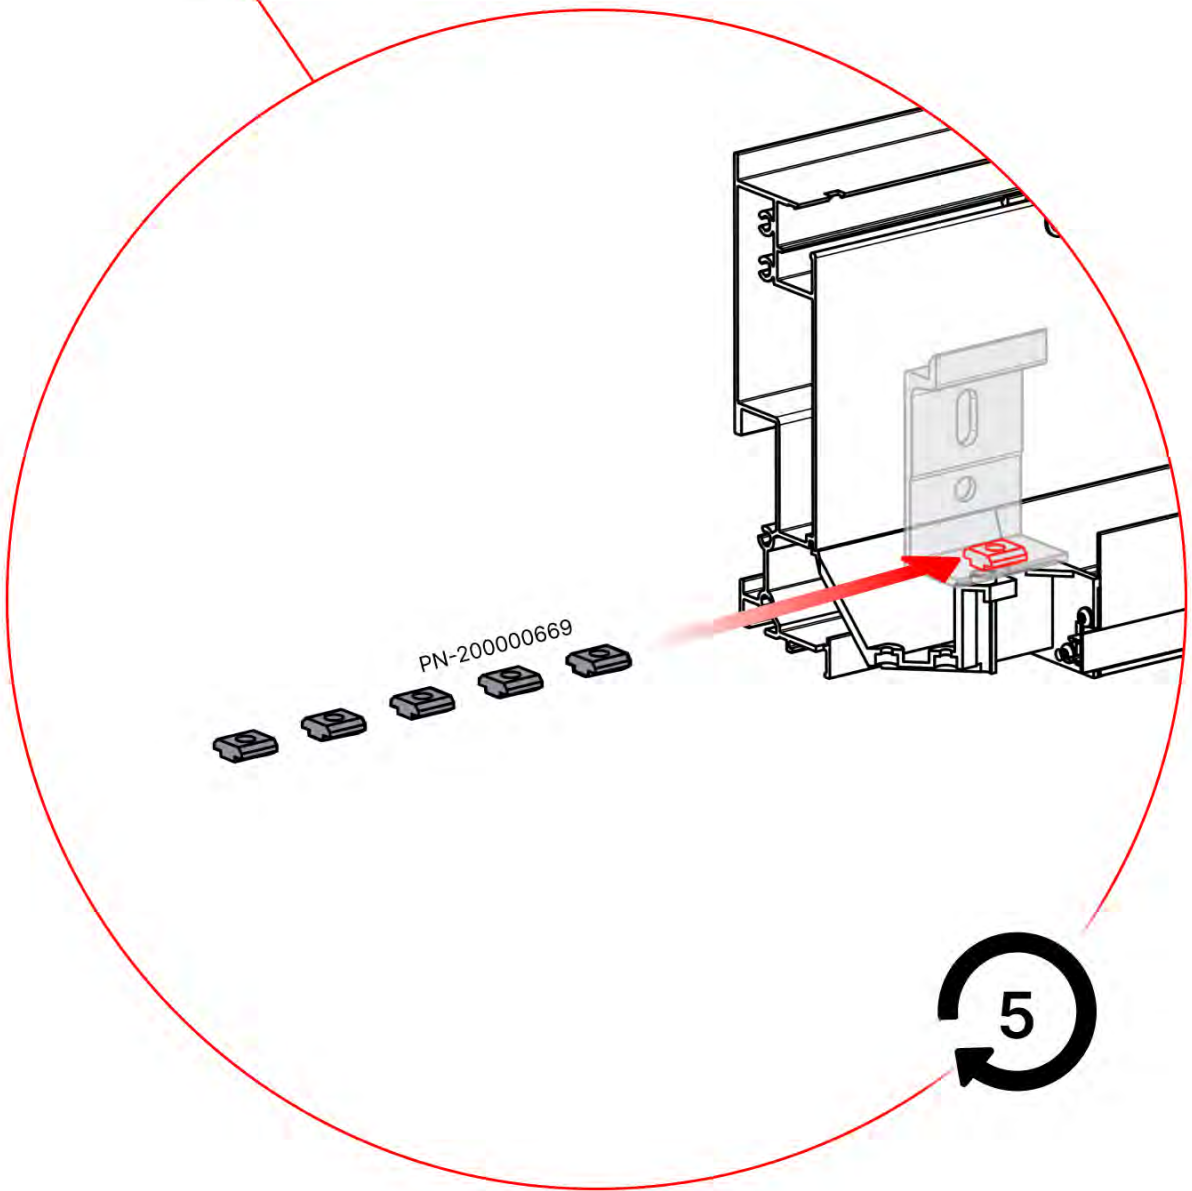

# 08

**PERGOLUX** *x1*

**4**

ANTHRACITE: B196  
WHITE: B204  
BLACK: B200

PN-200000669  
**5x**