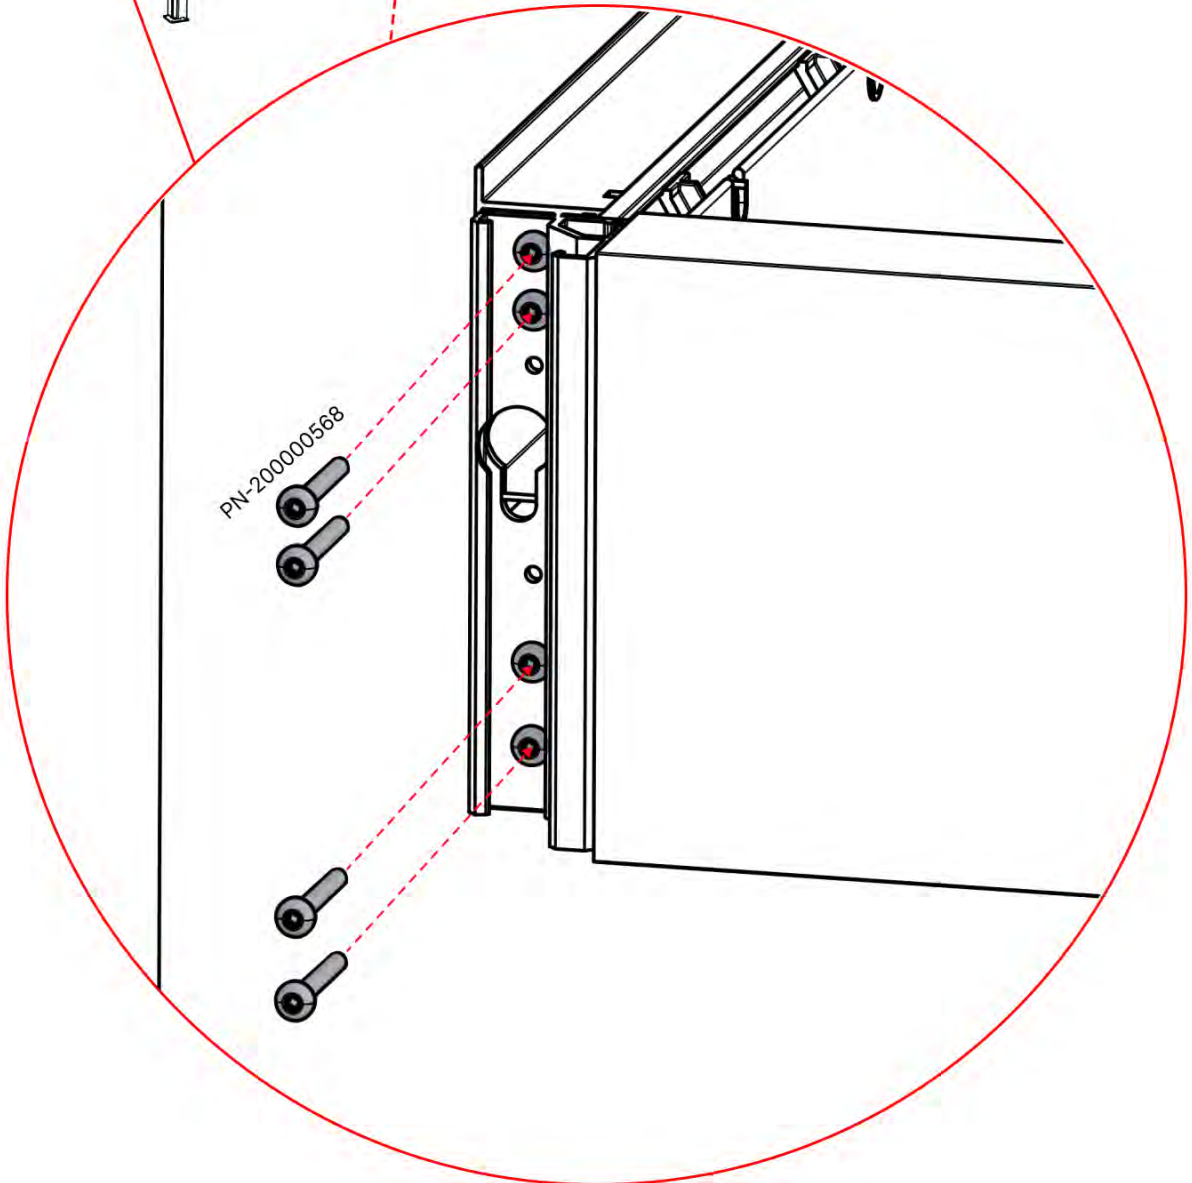

# 16

4

ANTHRACITE: B196  
WHITE: B204  
BLACK: B200

PN-200000568

8x