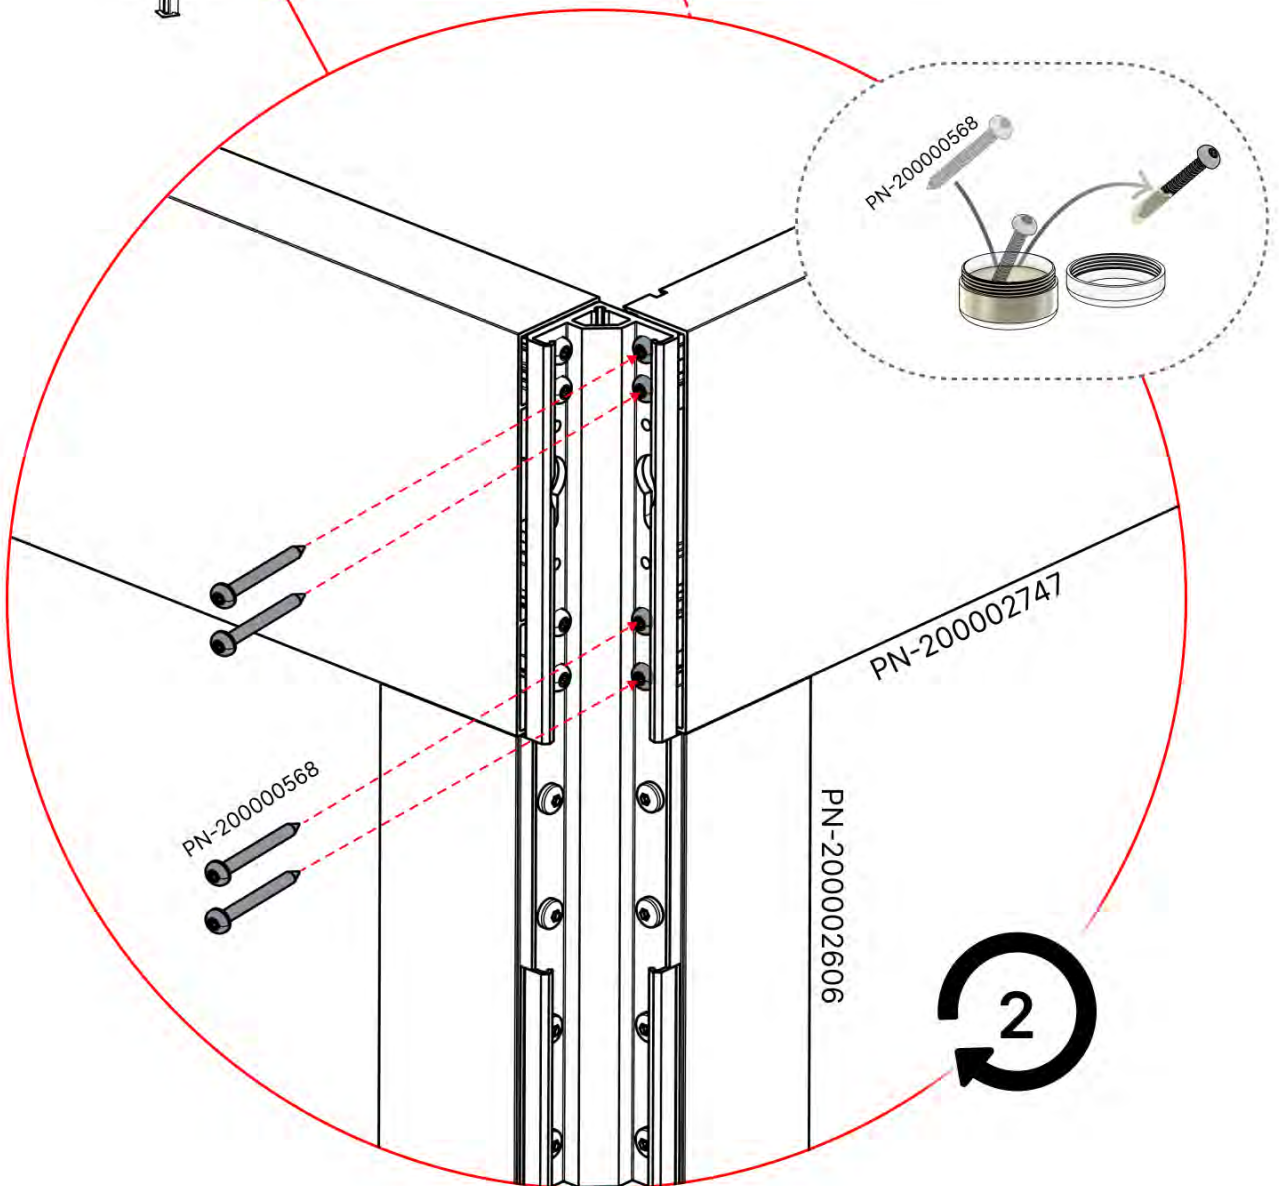

# 18

4

ANTHRACITE: B196  
WHITE: B204  
BLACK: B200

PN-200000568

8x