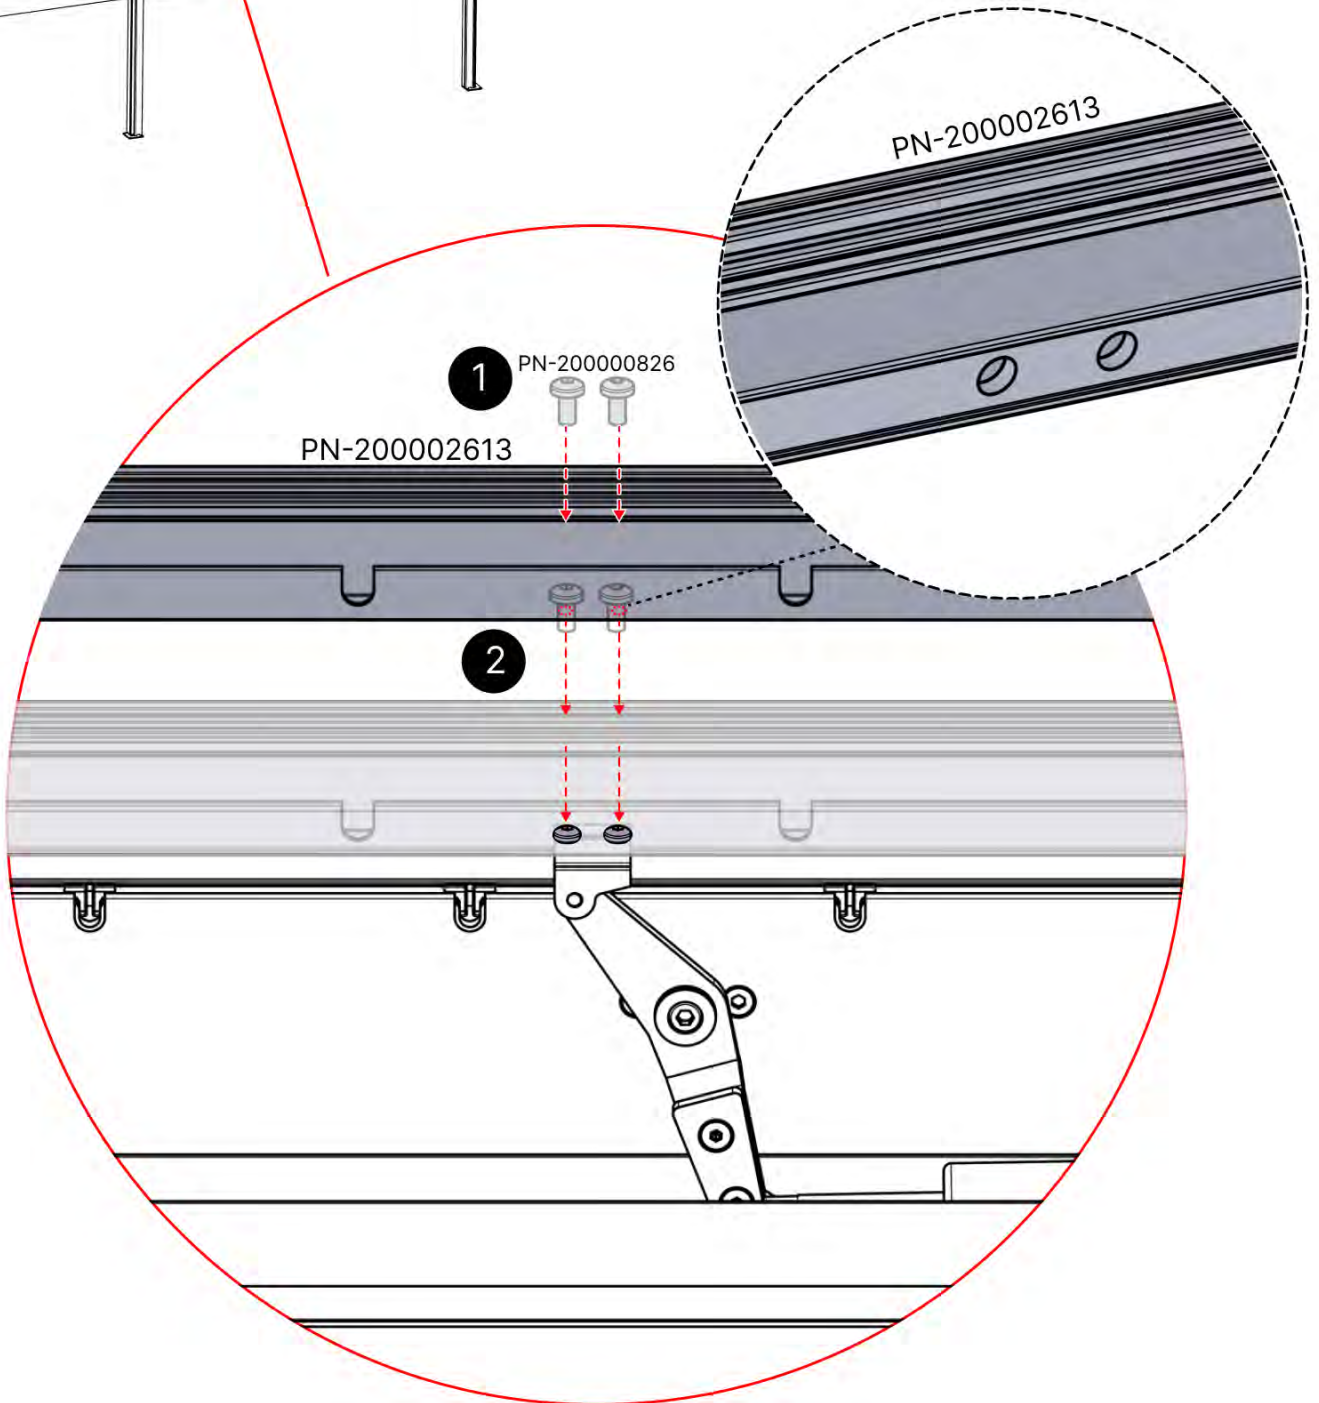

# 38

**4**

**x1**  
PERGOLUX

ANTHRACITE: B196  
WHITE: B204  
BLACK: B200

PN-200002954  
**1x**

PN-200000826  
**2x**