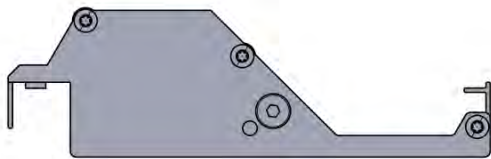

# PERGOLA LOUVERS

2

ANTHRACITE: L209  
WHITE: L213  
BLACK: L211

P.PERGOLA 4M FS END LOUVER  
PN-200002893

1x

1

ANTHRACITE: L197  
WHITE: L201  
BLACK: L199

P.PERGOLA 4M FS LOUVER  
PN-200002892