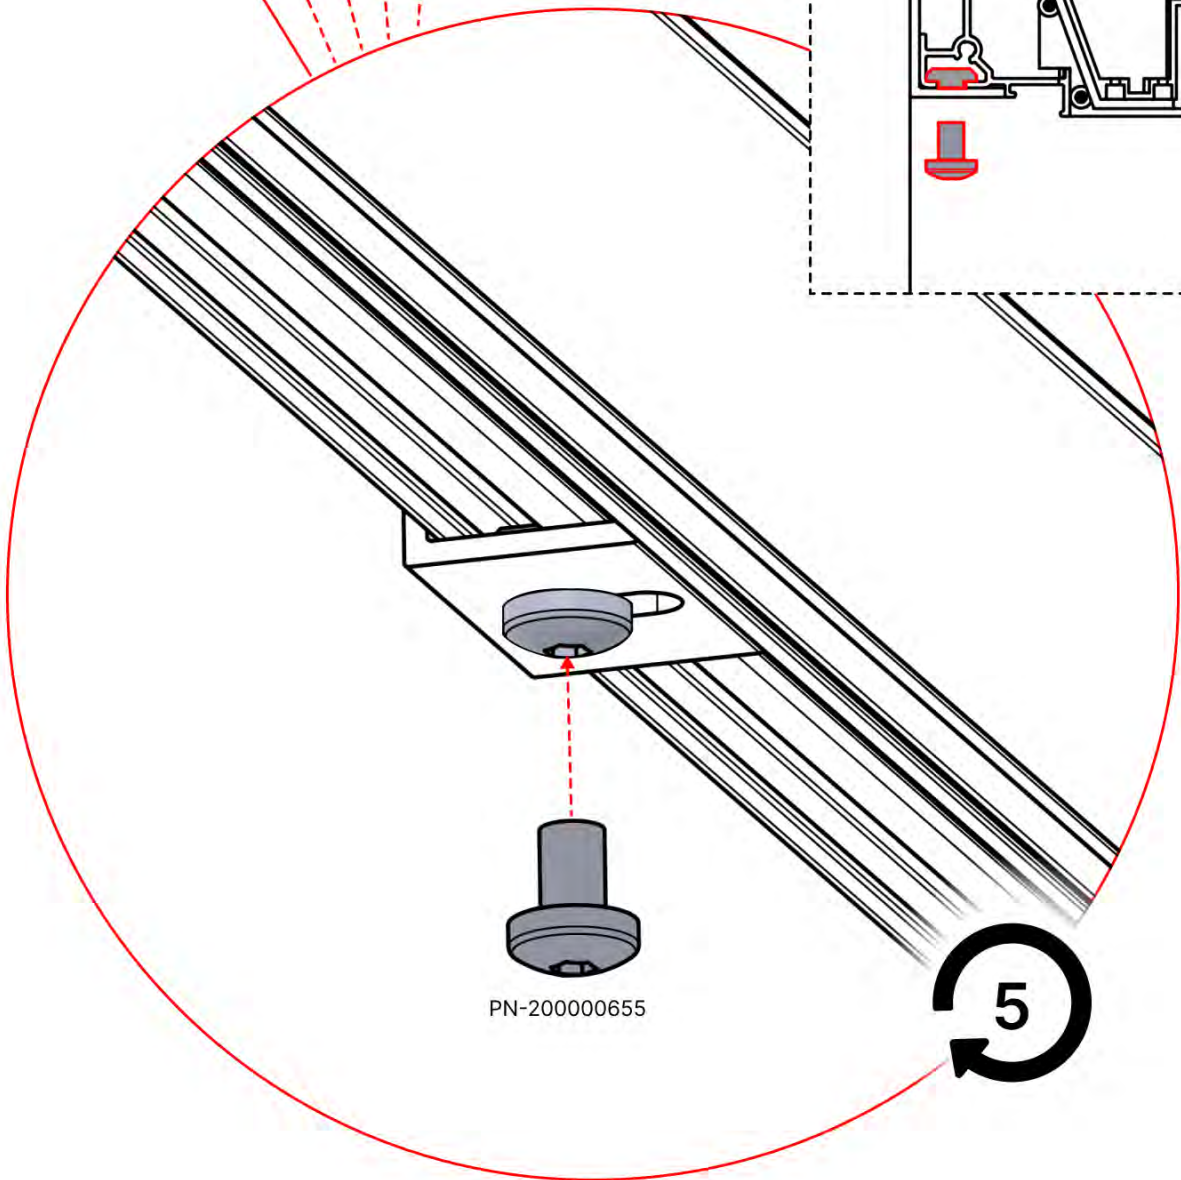

# 09

**4**

**PERGOLUX** *x1*

ANTHRACITE: B196  
WHITE: B204  
BLACK: B200

PN-200000655  
**5x**

PN-200000655

**5**