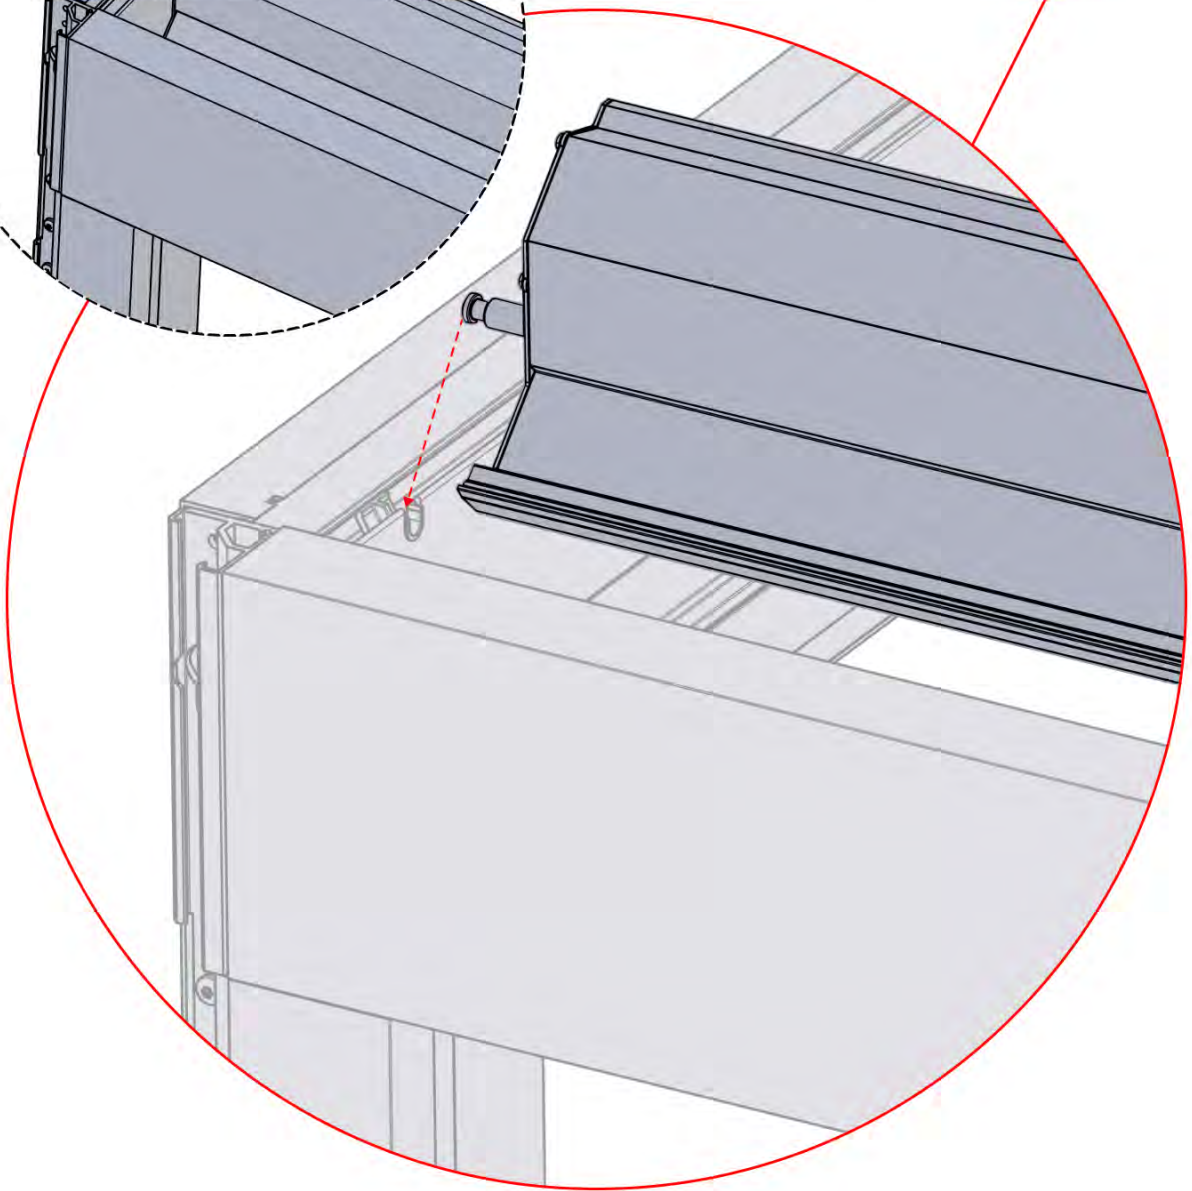

# 45

2

ANTHRACITE: L209  
WHITE: L213  
BLACK: L211

PN-200002801  
1x