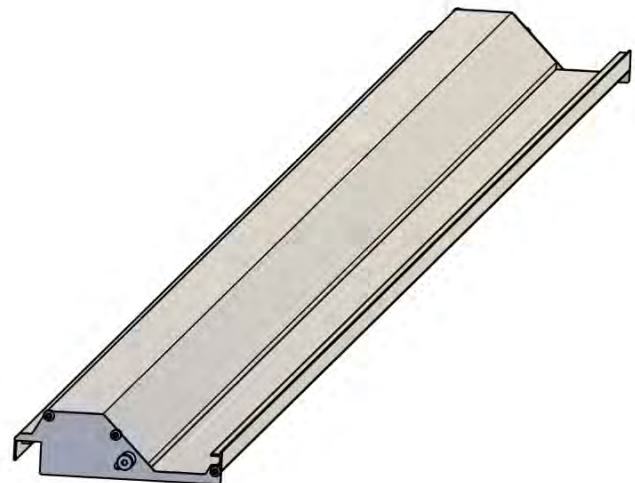

# PERGOLA LOUVERS

2

ANTHRACITE: L209  
WHITE: L213  
BLACK: L211

P.PERGOLA 4M FS END LOUVER  
PN-200002893

1x

1

ANTHRACITE: L197  
WHITE: L201  
BLACK: L199

P.PERGOLA 4M FS LOUVER  
PN-200002892