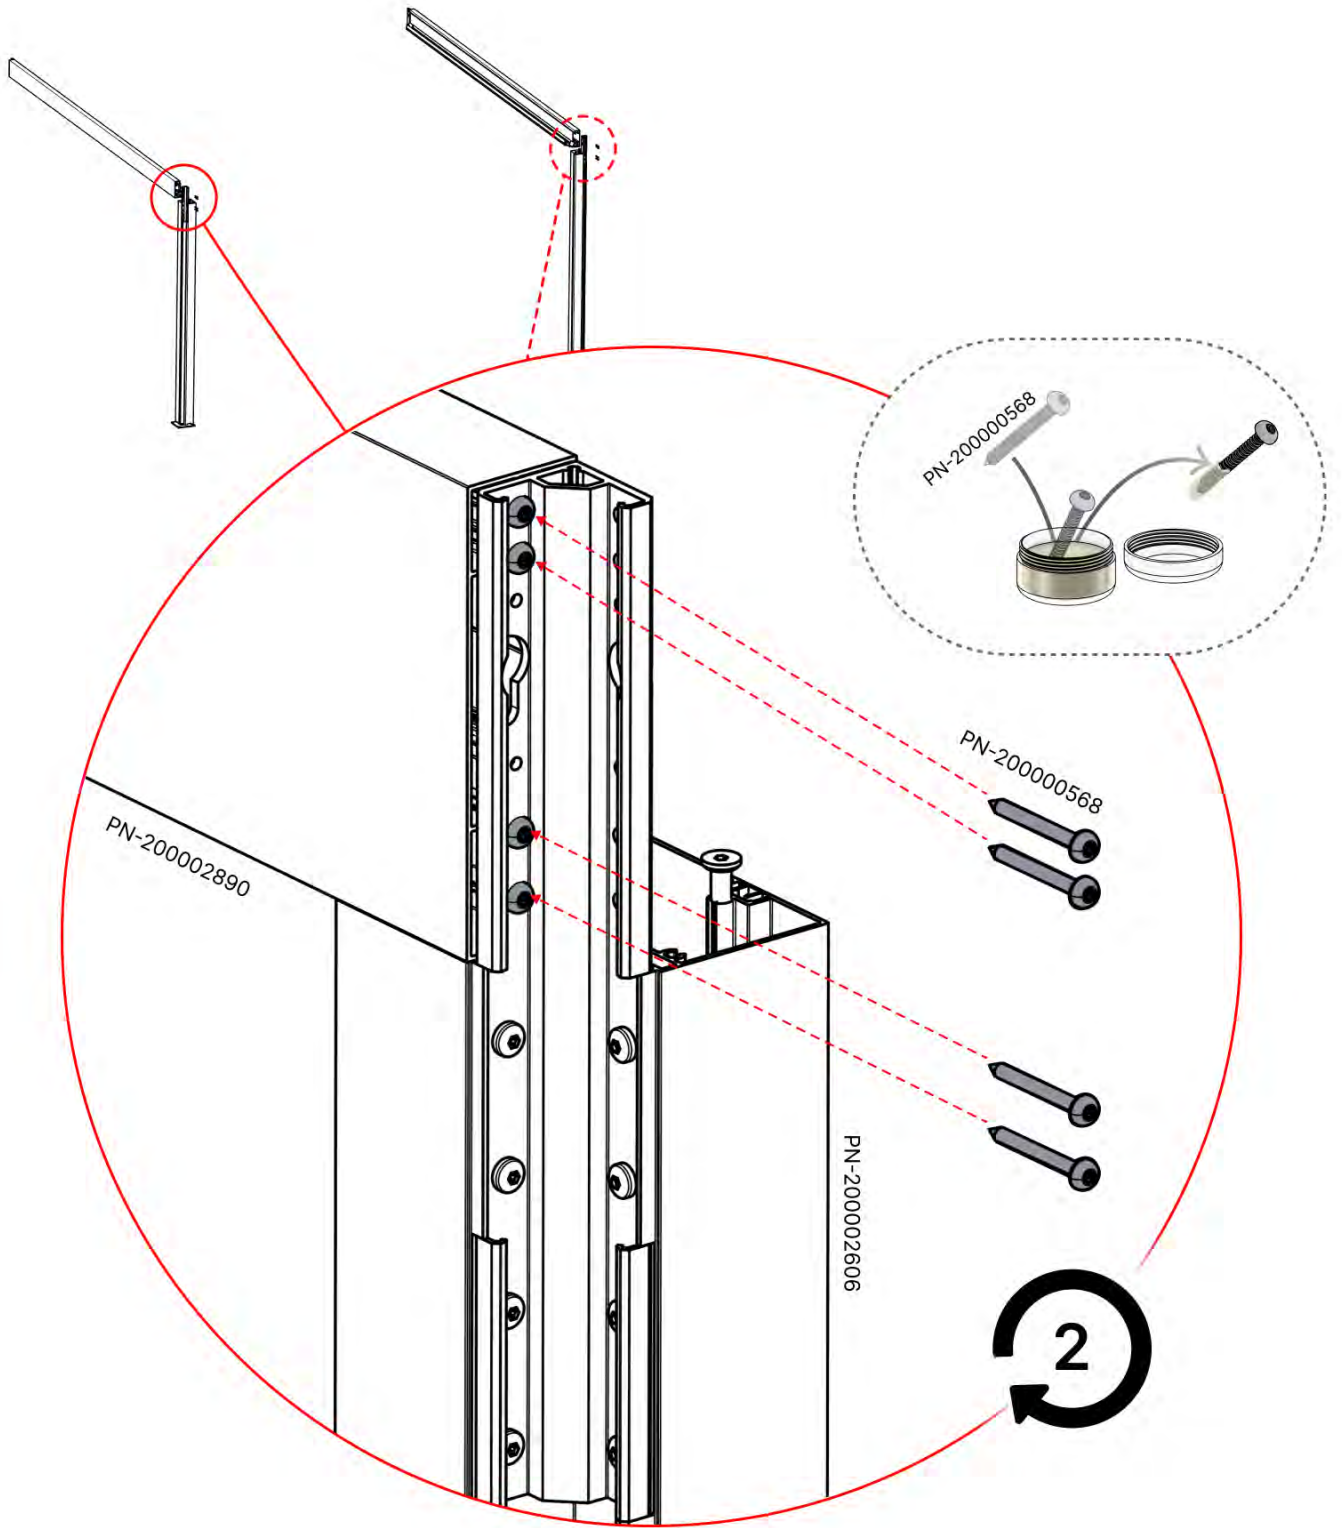

12

x1
PERGOLUX

4

ANTHRACITE: B197
WHITE: B205
BLACK: B201

PN-20000568
8x

13

x1
PERGOLUX

4