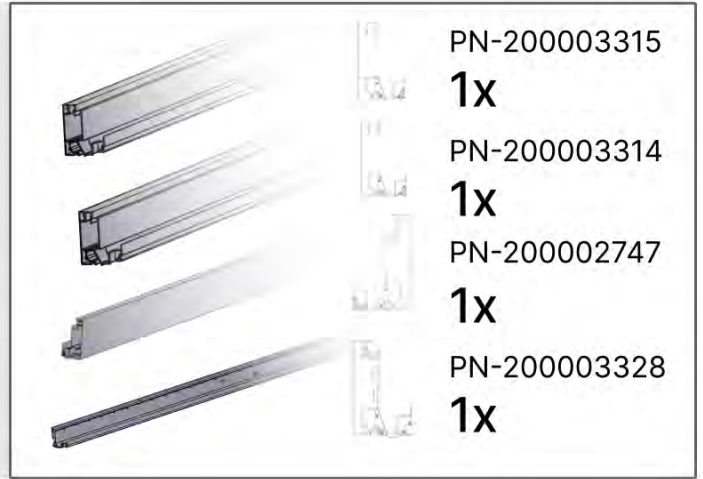

SnapFIT cover

03

ANTHRACITE: B214
WHITE: B218
BLACK: B216

ANTHRACITE: B197
WHITE: B205
BLACK: B201

PN-200002747

PN-200003314

PN-200002748

04