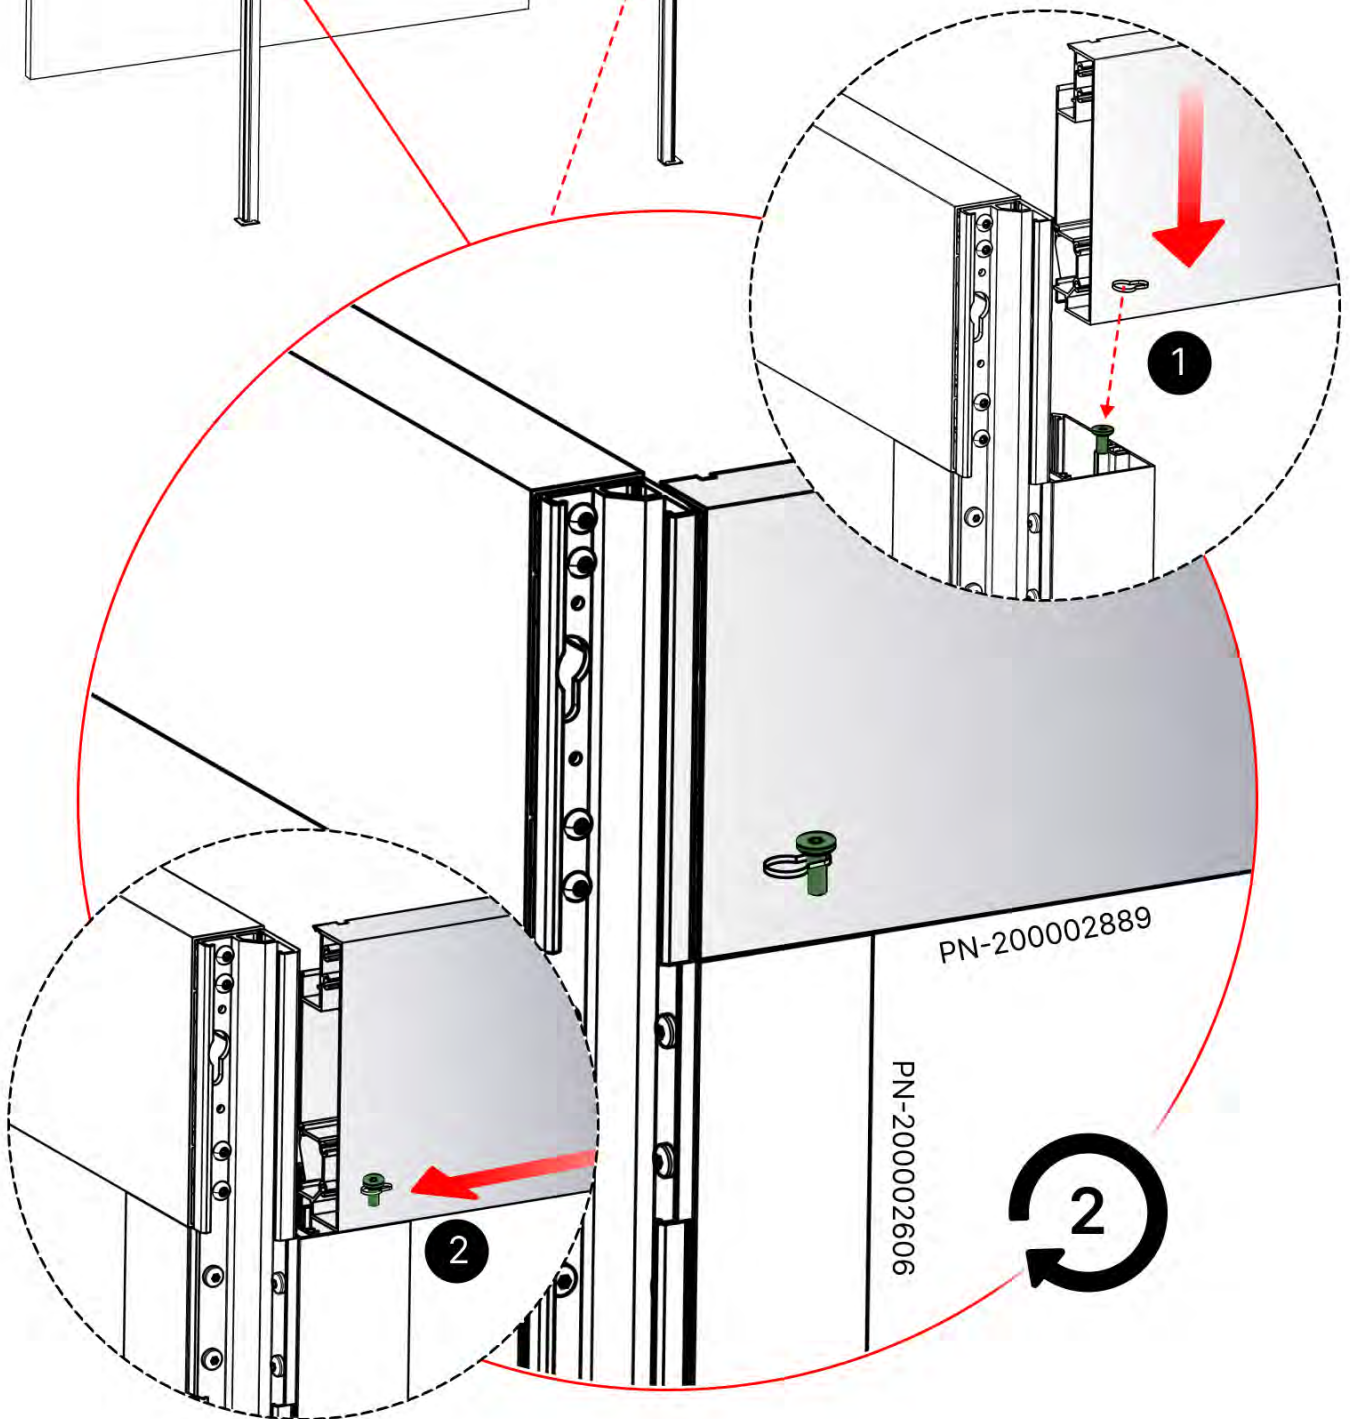

17

x1
PERGOLUX

4

ANTHRACITE: B197
WHITE: B205
BLACK: B201

PN-200002747
1x