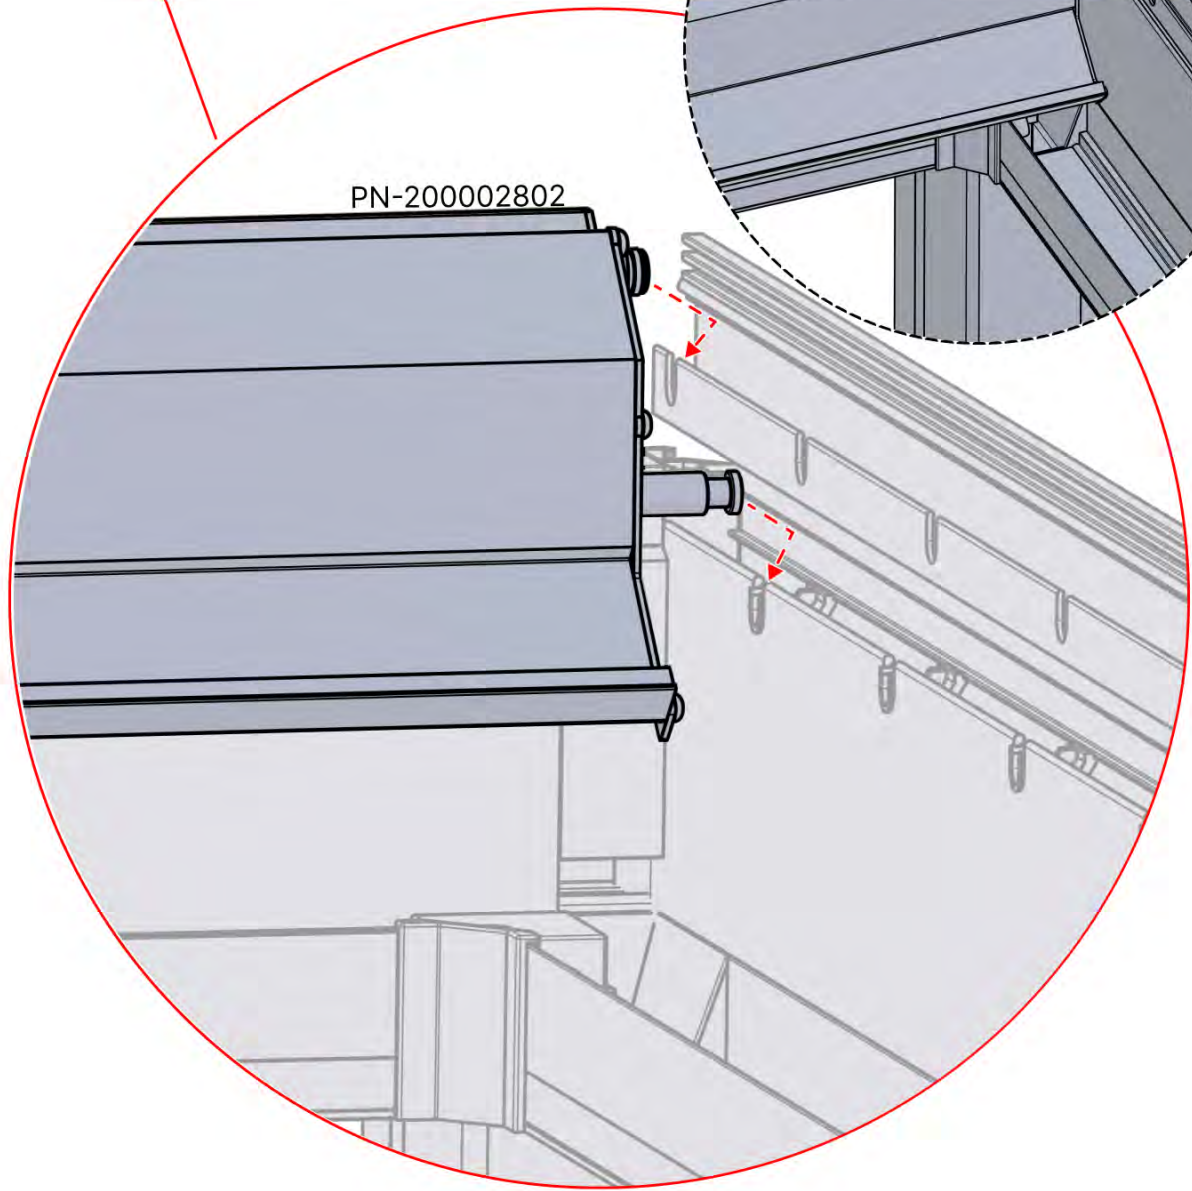

ANTHRACITE: L197
WHITE: L201
BLACK: L199

PN-200002802
1x

40

x2
PERGOLUX
PERGOLUX

1

ANTHRACITE: L197
WHITE: L201
BLACK: L199

PN-200002802
1x

41