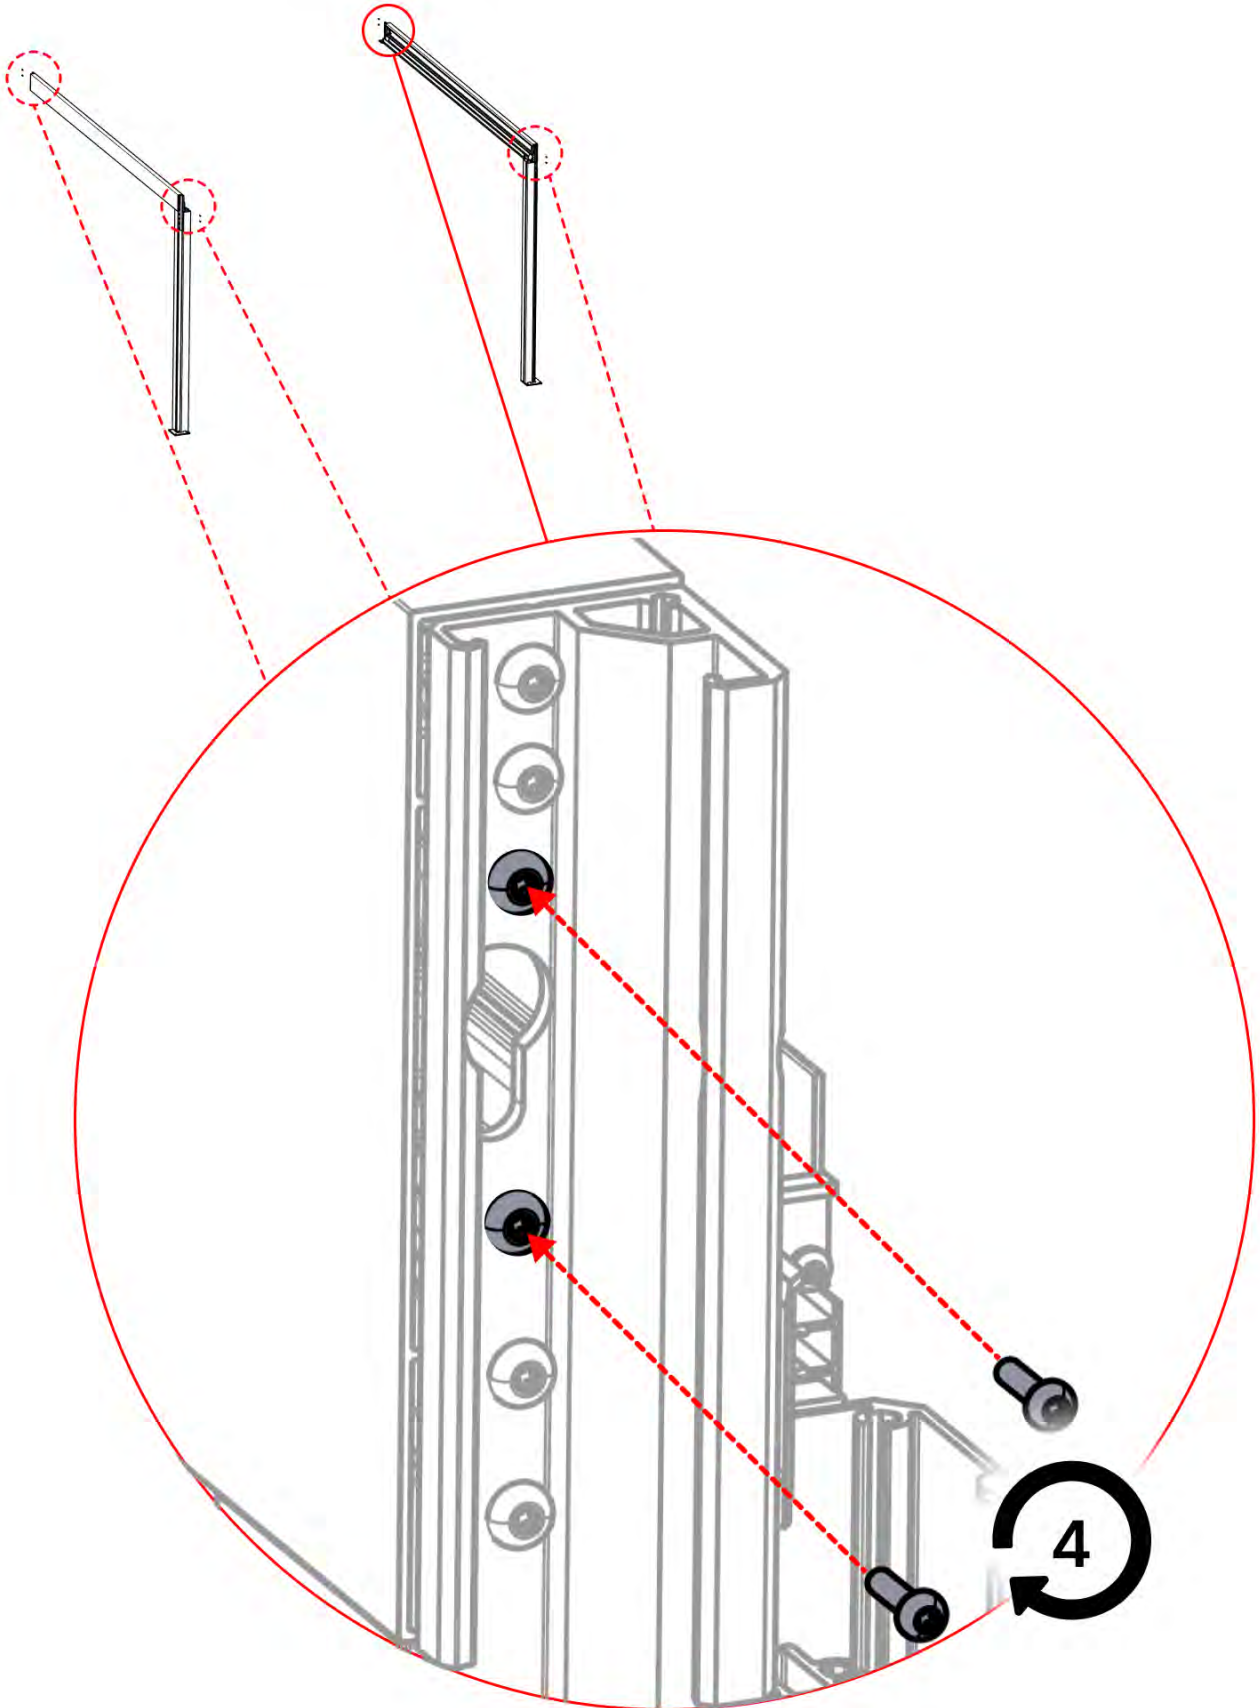

14

	4		PN-200000680
ANTHRACITE: B197			8x
WHITE: B205			
BLACK: B201