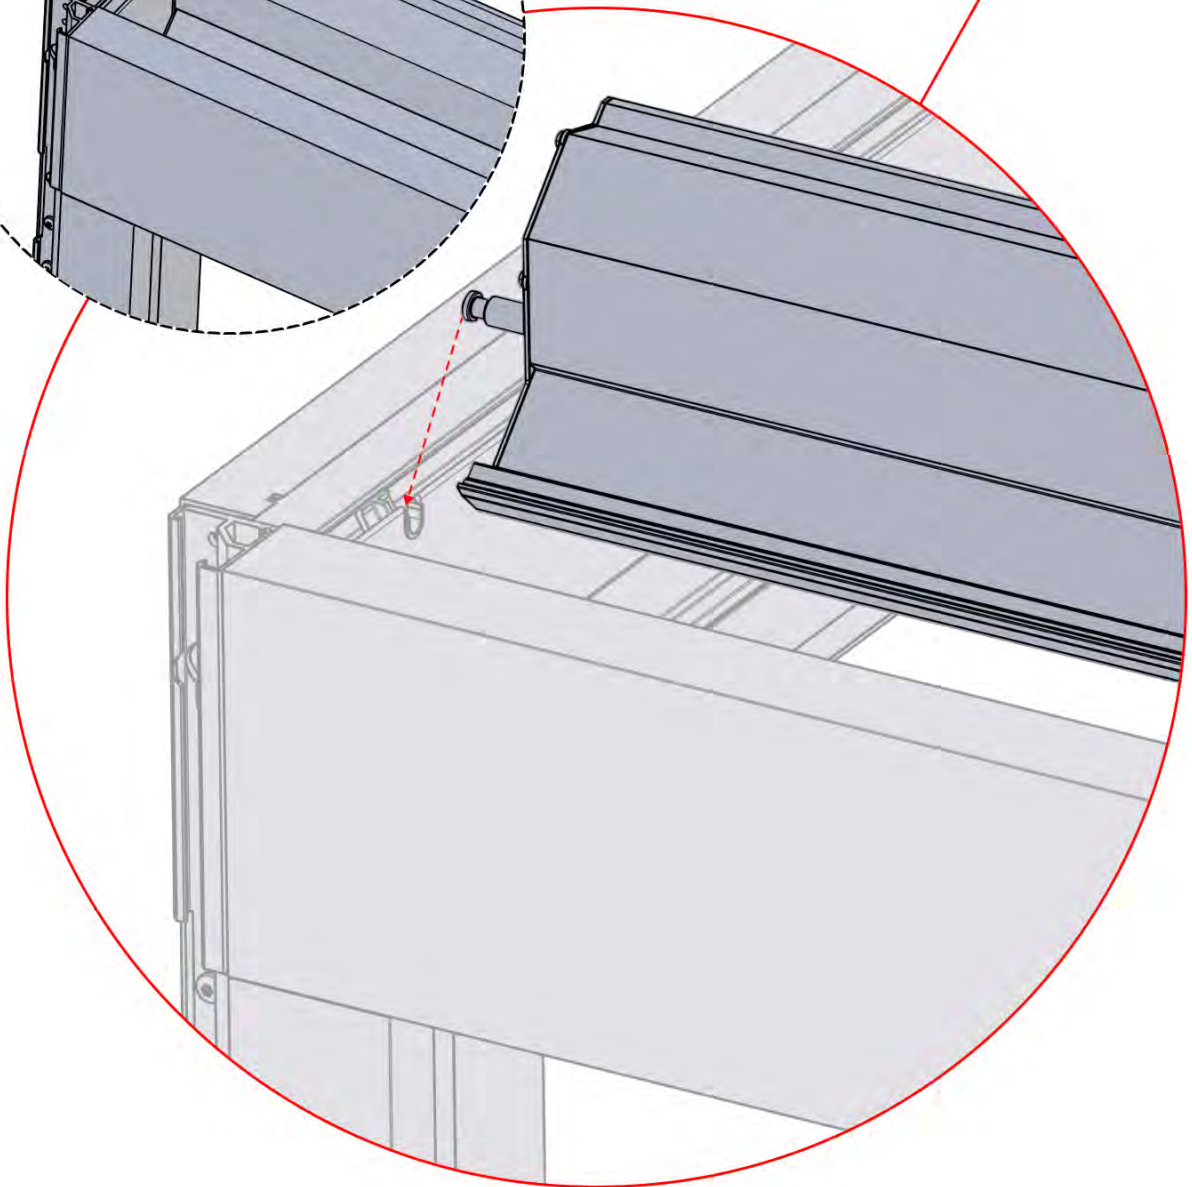

44

x1
PERGOLUX

2

ANTHRACITE: L209
WHITE: L213
BLACK: L211

PN-200002801
1x

45

2

ANTHRACITE: L209
WHITE: L213
BLACK: L211