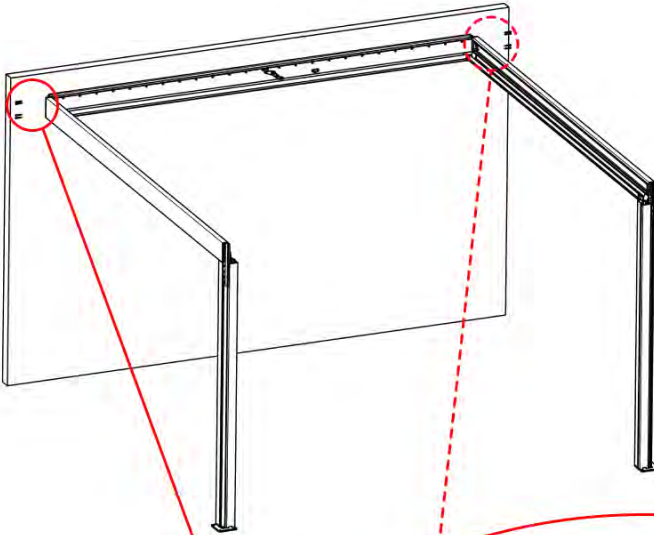

15

16

4

ANTHRACITE: B197
WHITE: B205
BLACK: B201

PN-200000568

8x

17

x1
PERGOLUX