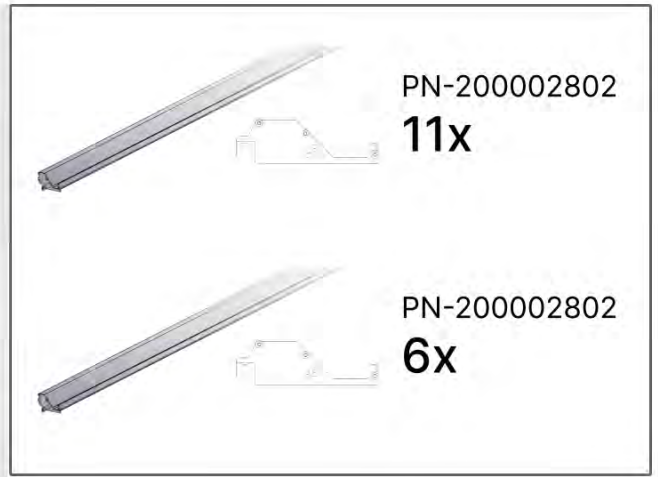

46

4

ANTHRACITE: B197
WHITE: B205
BLACK: B201

PN-200003033

1x

47

ANTHRACITE: L197
WHITE: L201
BLACK: L199

ANTHRACITE: L209
WHITE: L213
BLACK: L211