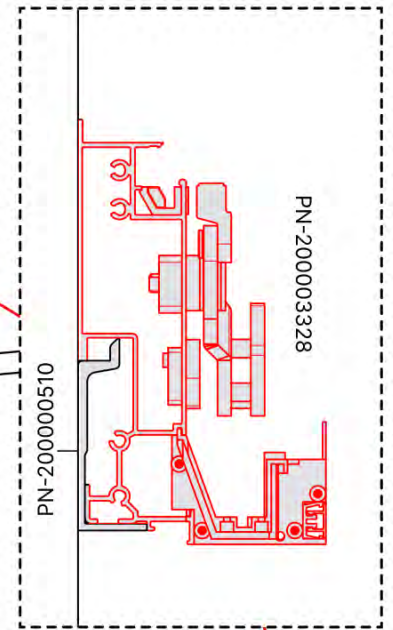

x10

07

PERGOLUX *x7*

4

ANTHRACITE: B197
WHITE: B205
BLACK: B201

PN-200003328

1x

08