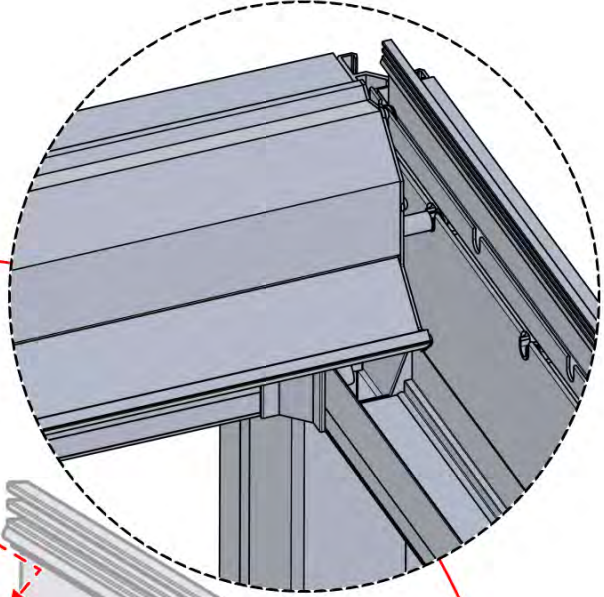

40

x2
PERGOLUX
PERGOLUX

1

ANTHRACITE: L197
WHITE: L201
BLACK: L199

PN-200002802
1x