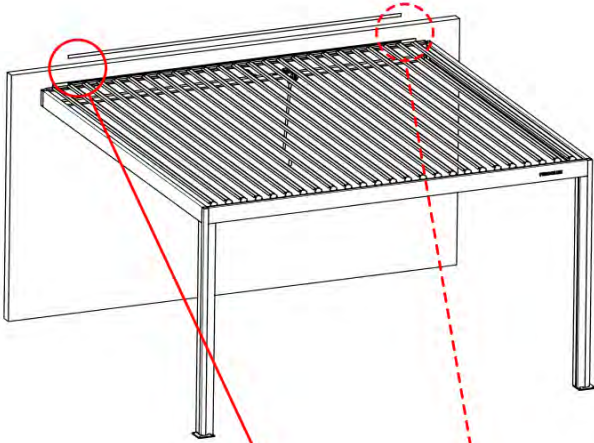

42-43

17

48

4

ANTHRACITE: B197
WHITE: B205
BLACK: B201

PN-200002633

1x

49