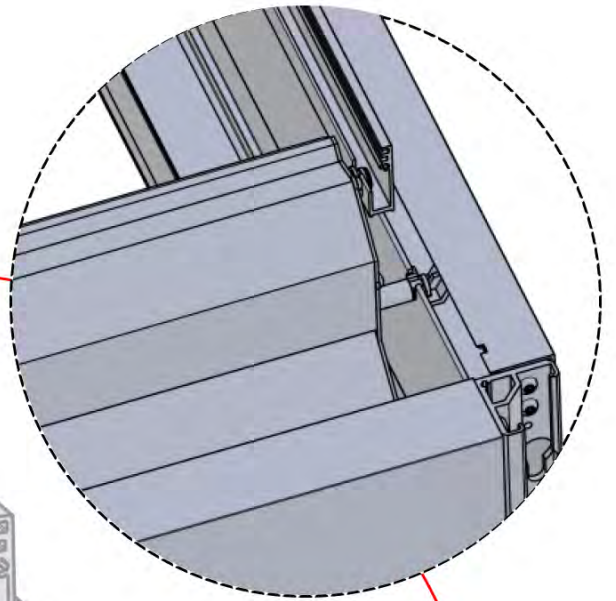

44

x1
PERGOLUX

2

ANTHRACITE: L209
WHITE: L213
BLACK: L211

PN-200002801
1x

45

2

ANTHRACITE: L209
WHITE: L213
BLACK: L211