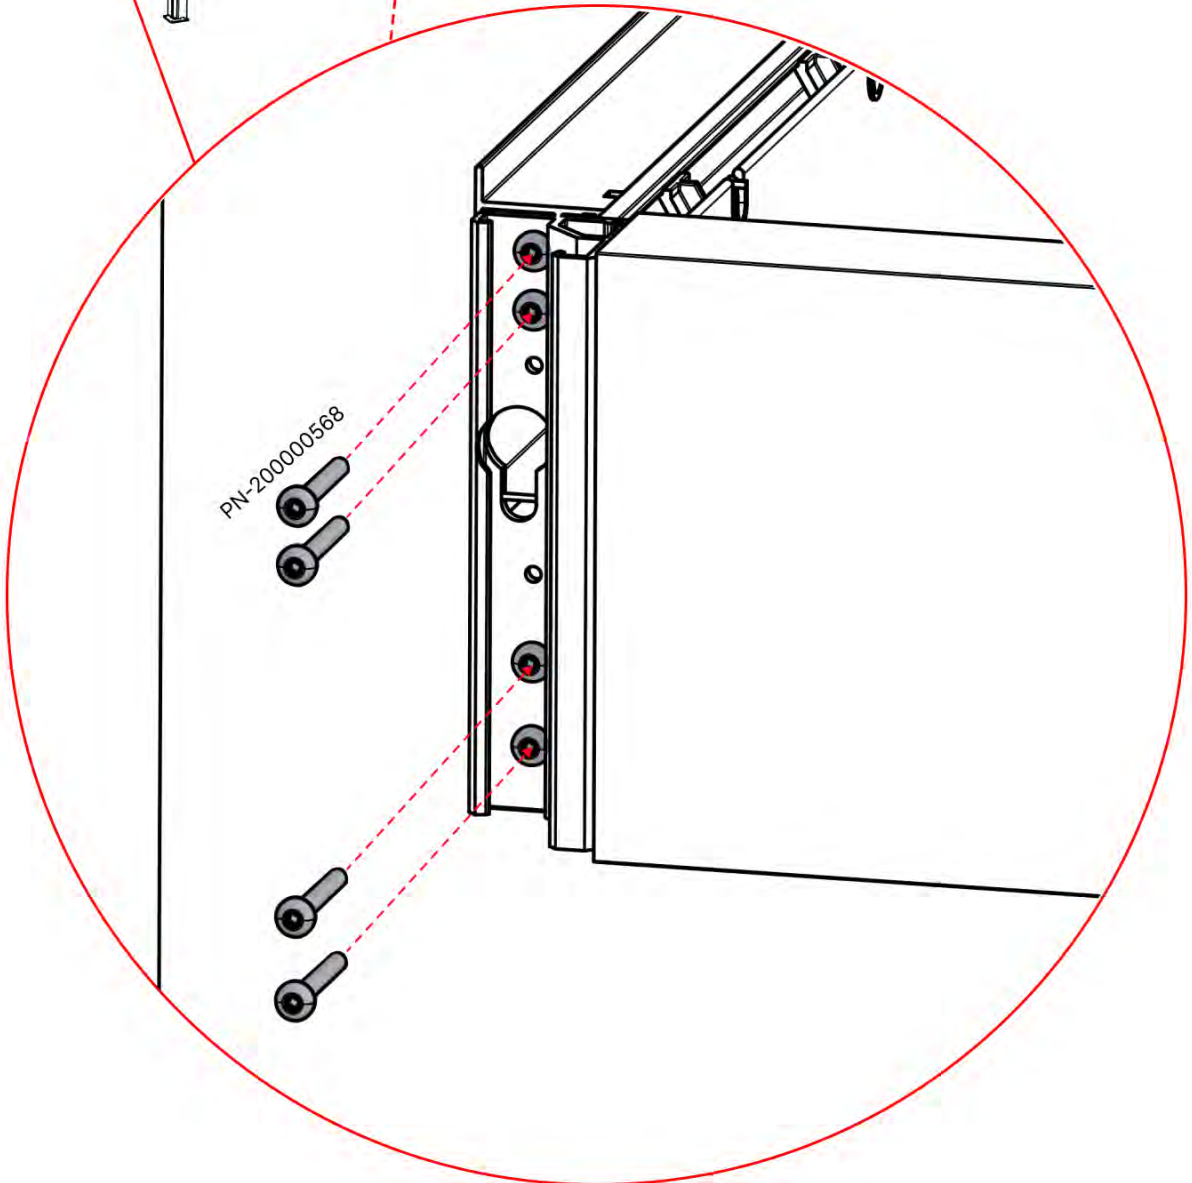

15

16

4

ANTHRACITE: B197
WHITE: B205
BLACK: B201

PN-200000568

8x

17

x1
PERGOLUX