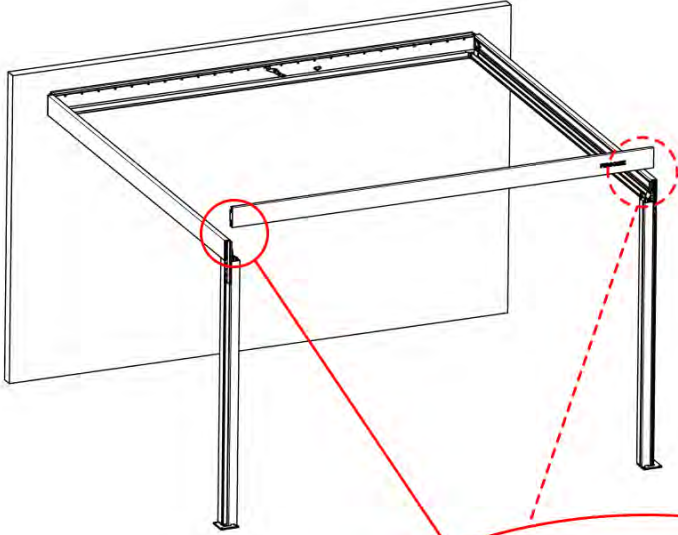

17

x1
PERGOLUX

4

ANTHRACITE: B197
WHITE: B205
BLACK: B201

PN-200002747
1x