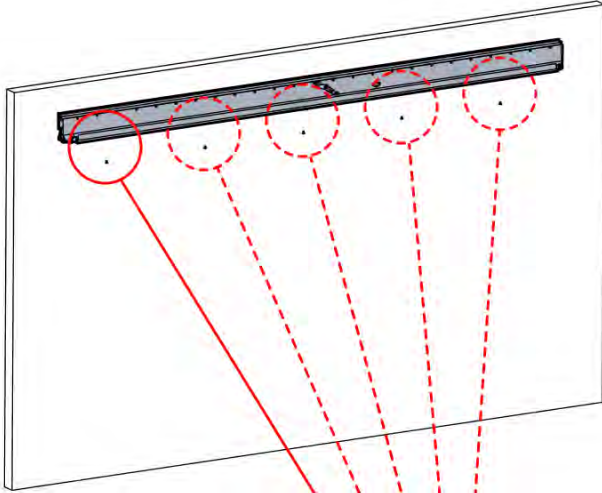

09

4

PERGOLUX *x1*

ANTHRACITE: B197
WHITE: B205
BLACK: B201

PN-200000655
5x