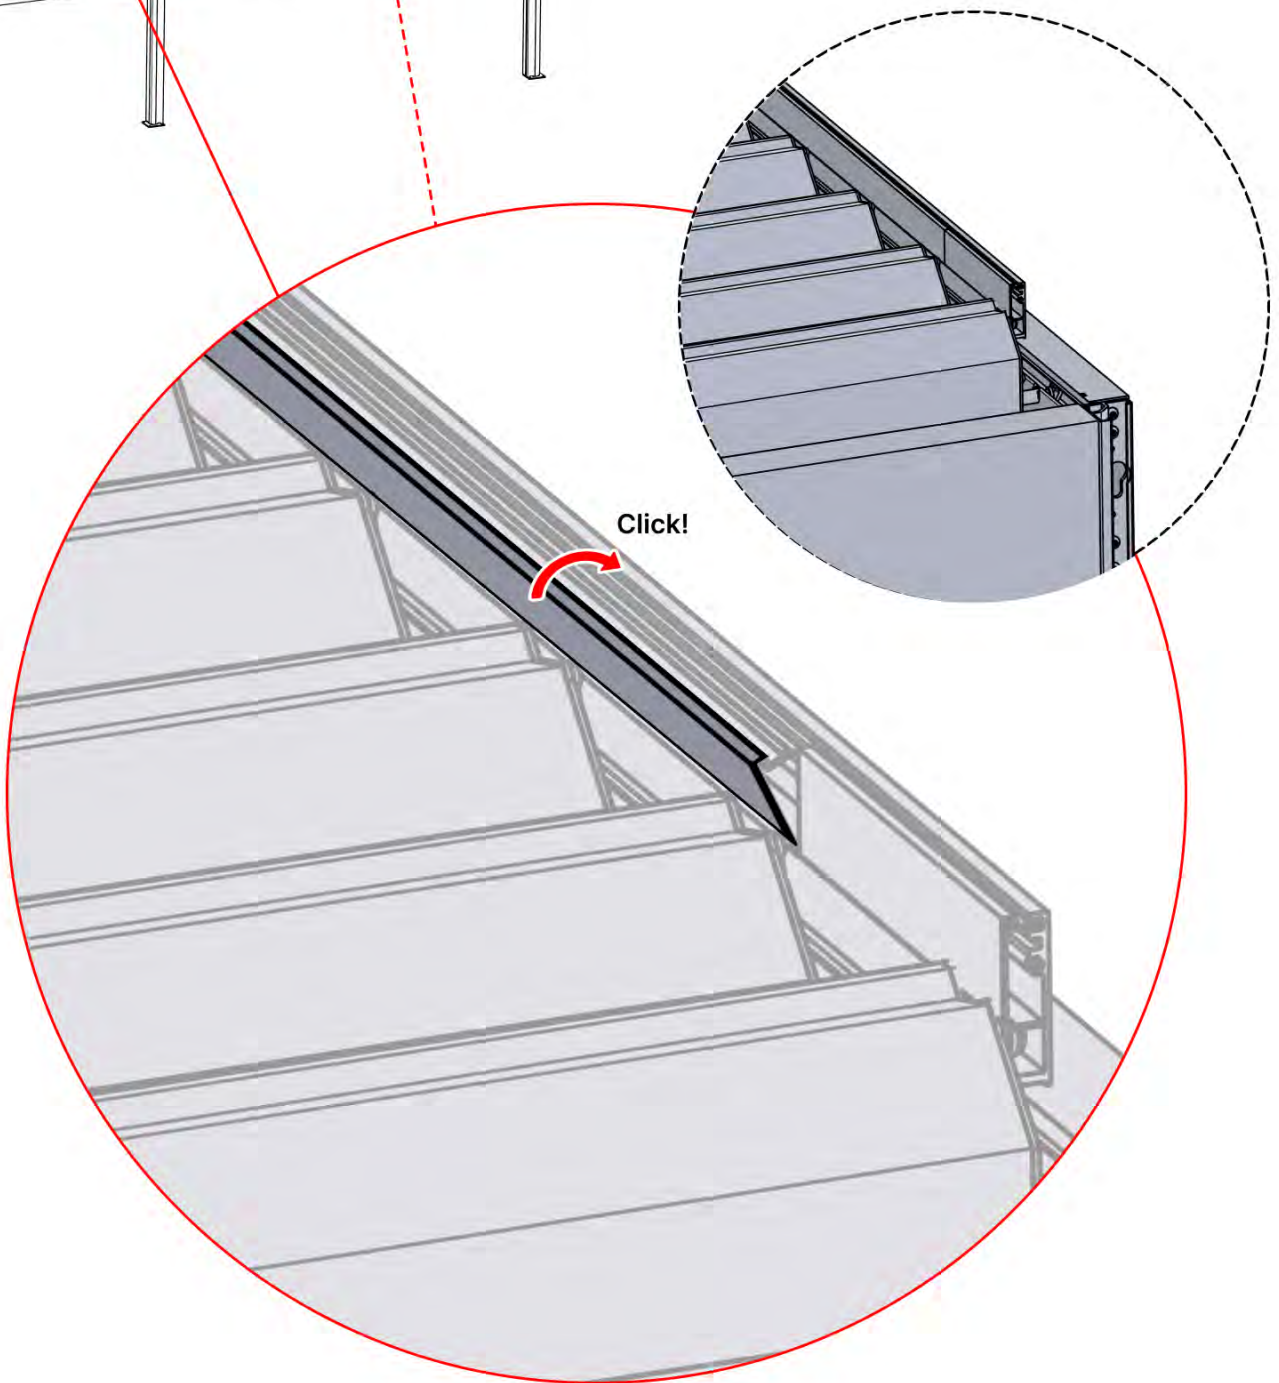

42-43

17

48

4

ANTHRACITE: B197
WHITE: B205
BLACK: B201

PN-200002633

1x

49