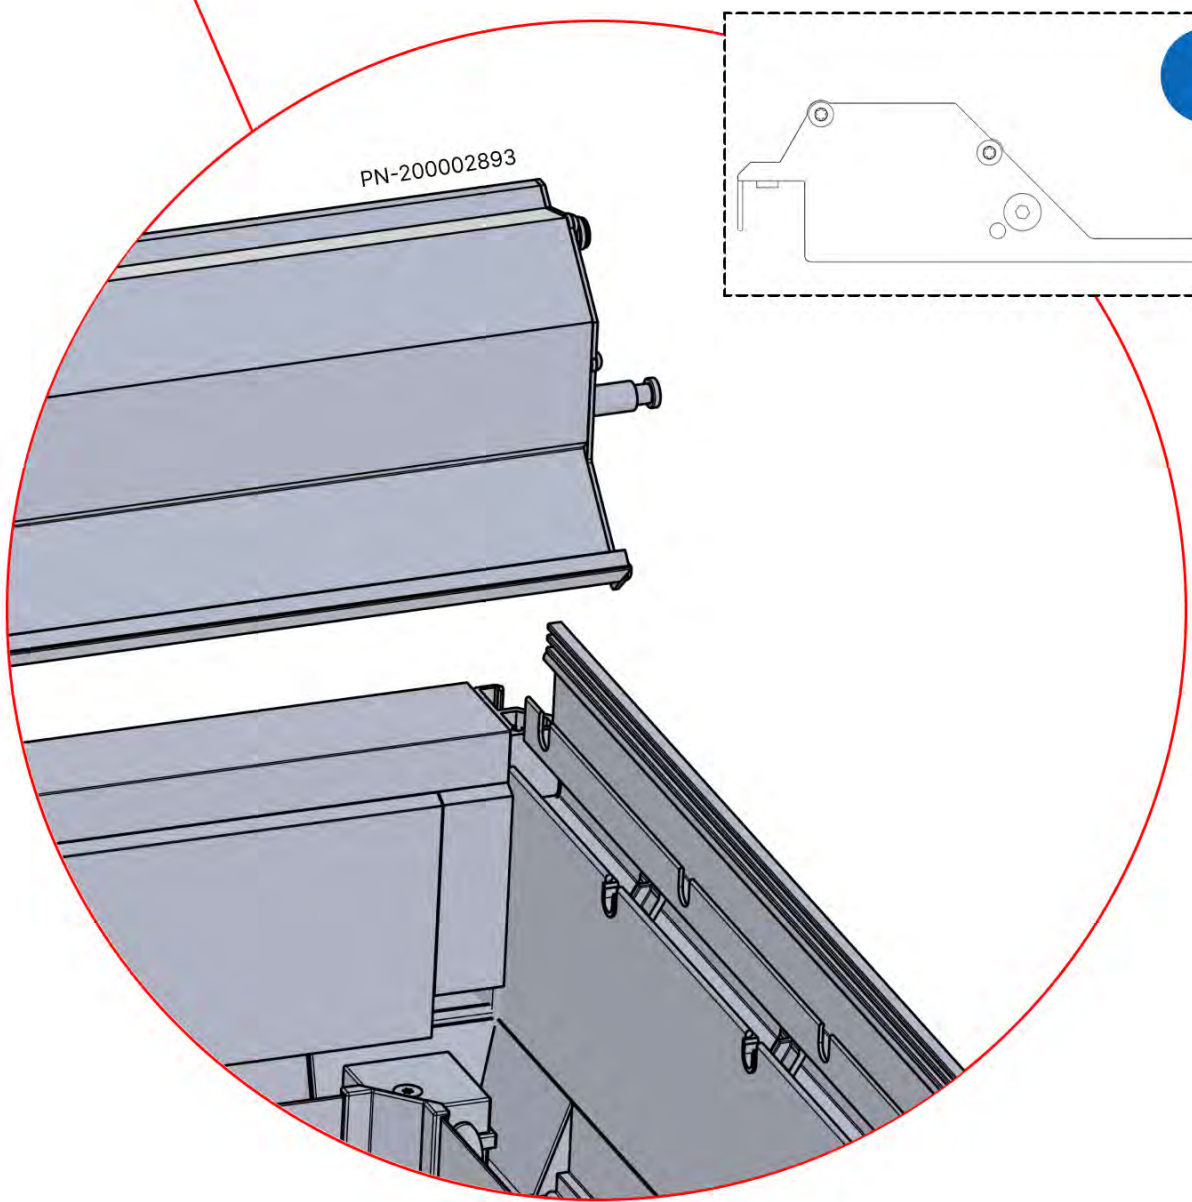

39

x2
PERGOLUX
PERGOLUX

1

ANTHRACITE: L197
WHITE: L201
BLACK: L199

PN-200002802
1x