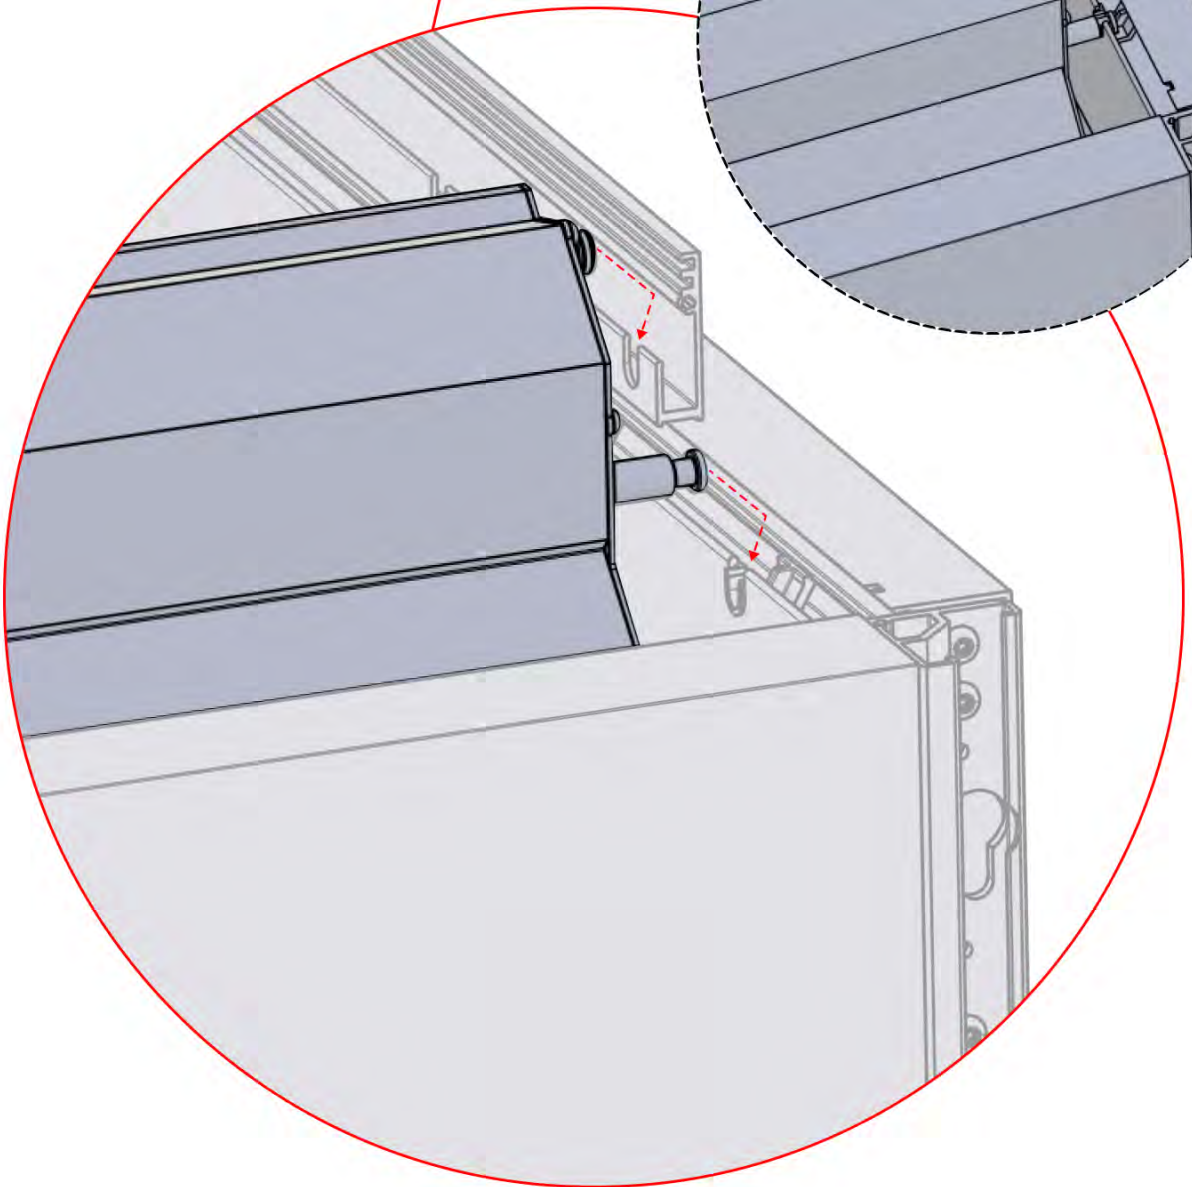

44

x1
PERGOLUX

2

ANTHRACITE: L209
WHITE: L213
BLACK: L211

PN-200002801
1x

45

2

ANTHRACITE: L209
WHITE: L213
BLACK: L211