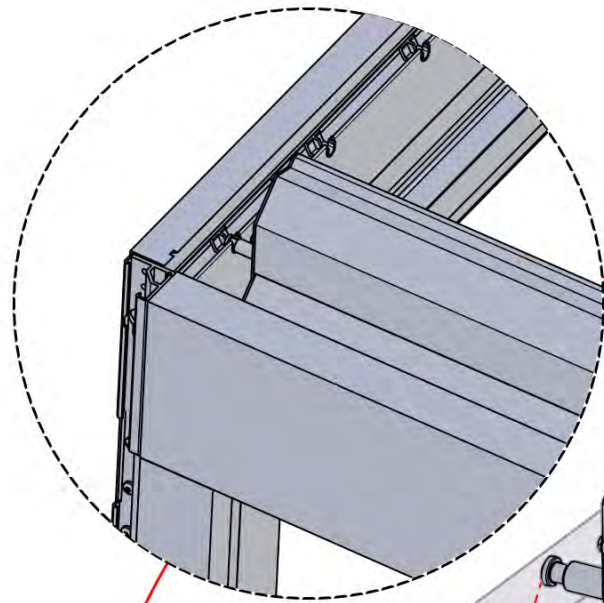

44

x1
PERGOLUX

2

ANTHRACITE: L209
WHITE: L213
BLACK: L211

PN-200002801
1x

45

2

ANTHRACITE: L209
WHITE: L213
BLACK: L211