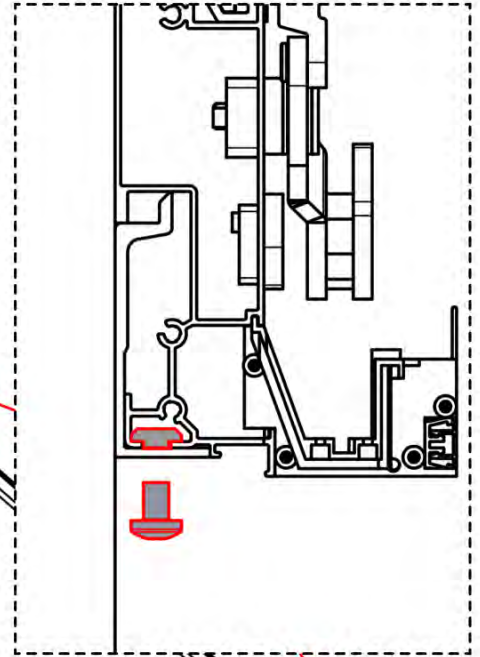

09

4

PERGOLUX *x1*

ANTHRACITE: B197
WHITE: B205
BLACK: B201

PN-200000655
5x