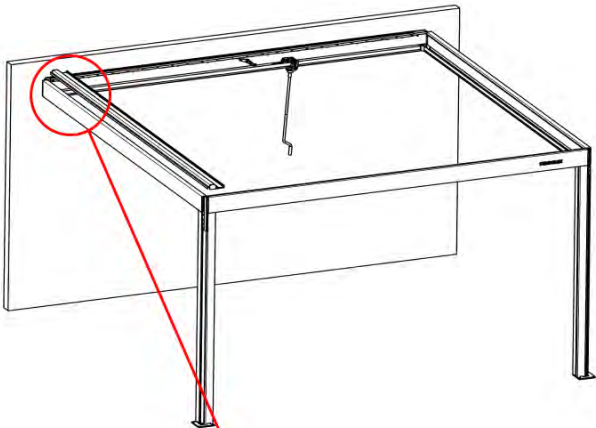

39

x2
PERGOLUX
PERGOLUX

1

ANTHRACITE: L197
WHITE: L201
BLACK: L199

PN-200002802
1x