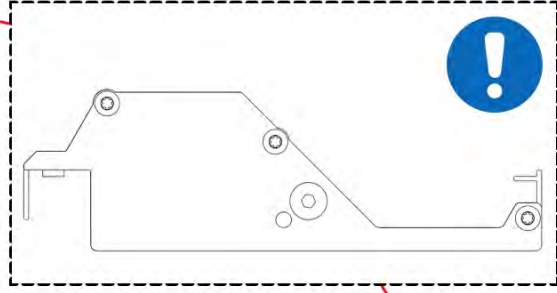

39

x2
PERGOLUX
PERGOLUX

1

ANTHRACITE: L197
WHITE: L201
BLACK: L199

PN-200002802
1x