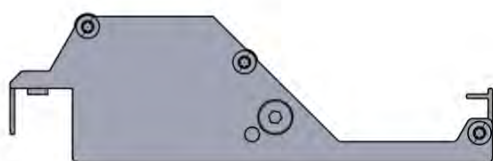

# PERGOLA LOUVERS

**x7**  
PERGOLUX

**2**

ANTHRACITE: L209  
WHITE: L213  
BLACK: L211

P.PERGOLA 4M FS END LOUVER  
PN-200002802

**1x**

**x2**  
PERGOLUX  
PERGOLUX

**1**