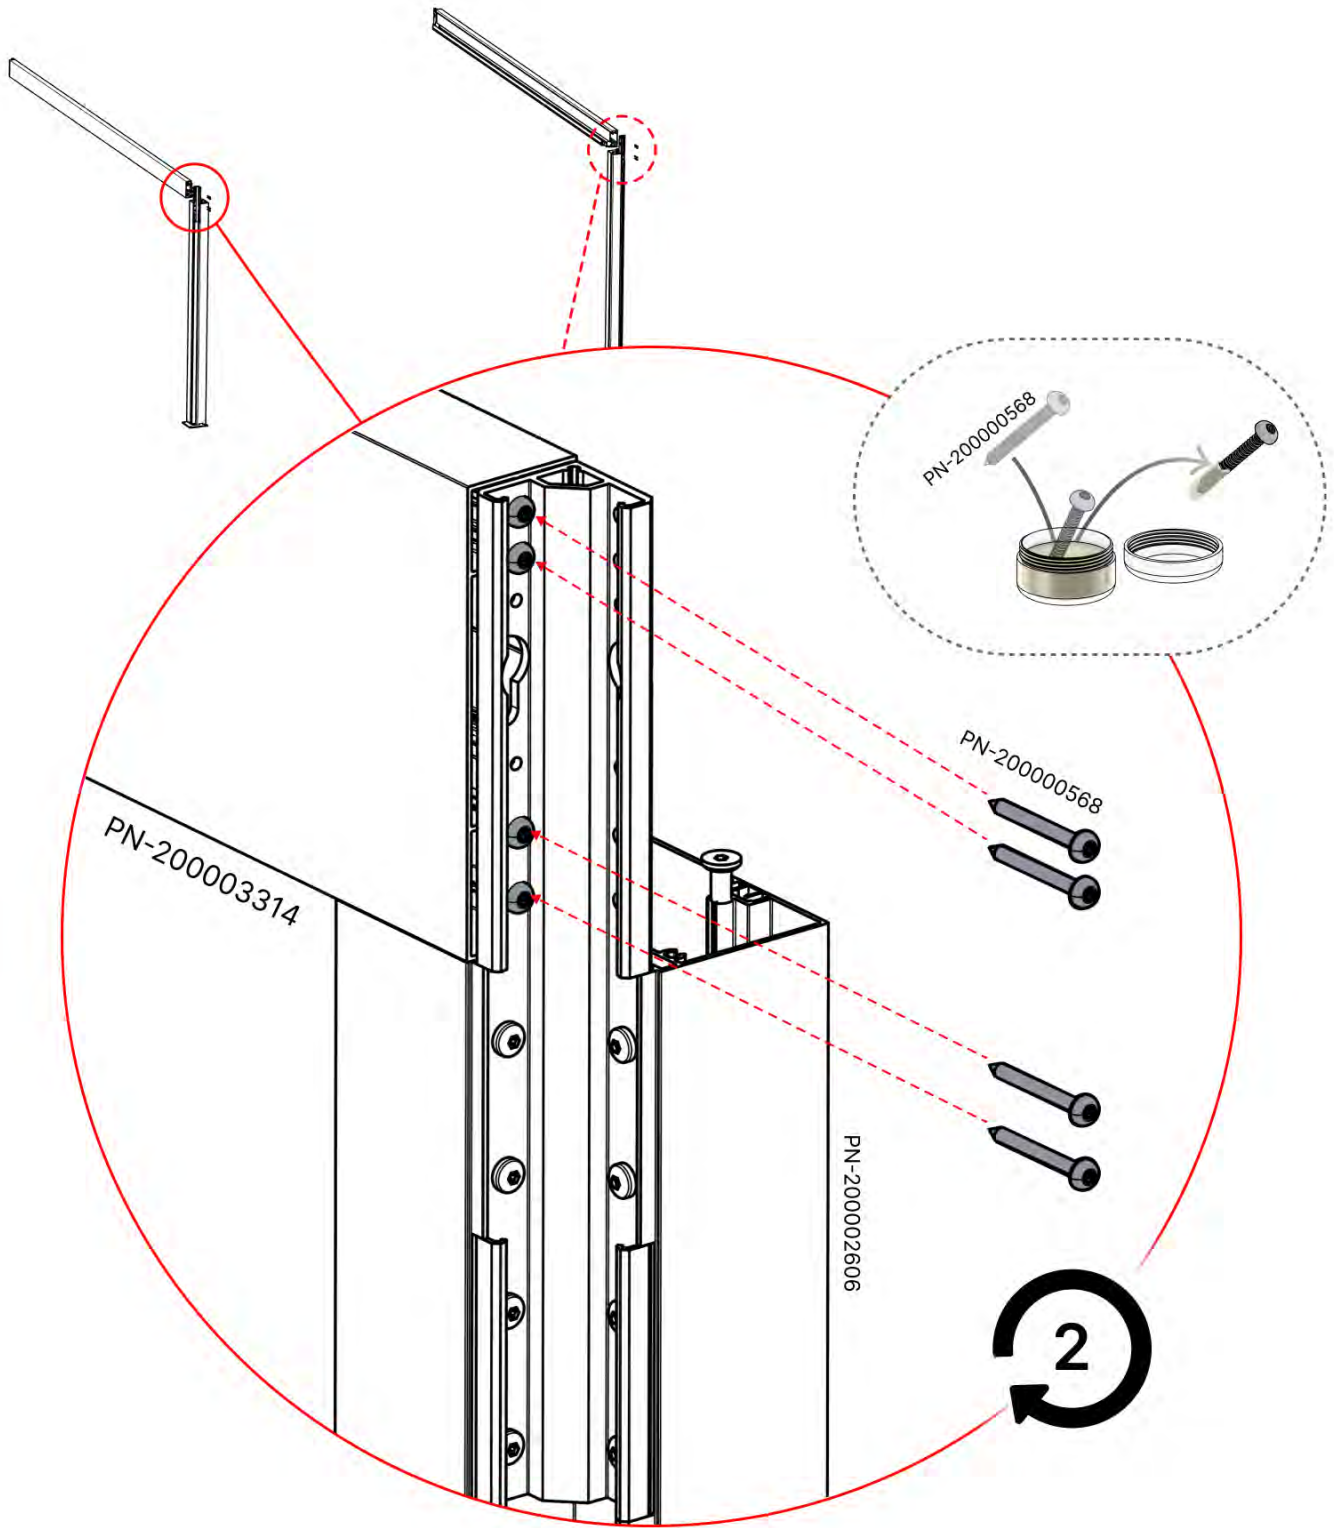

# 12

**x7**  
PERGOLUX

**4**

ANTHRACITE: B198  
WHITE: B206  
BLACK: B202

PN-20000568  
**8x**