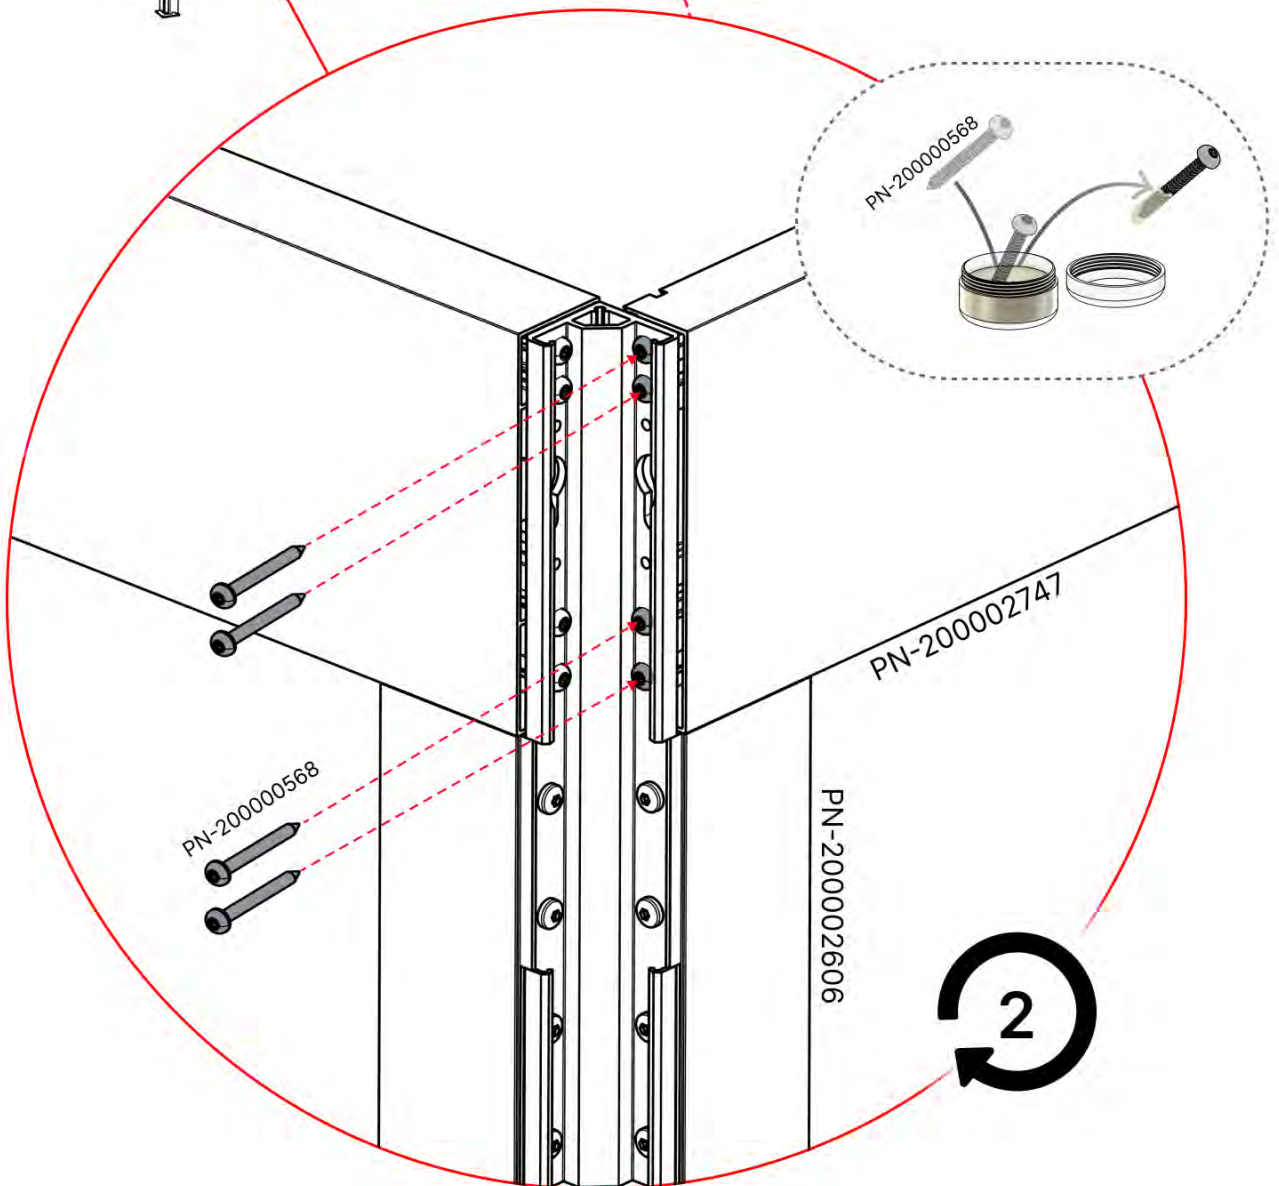

# 18

4

ANTHRACITE: B198  
WHITE: B206  
BLACK: B202

PN-200000568

8x