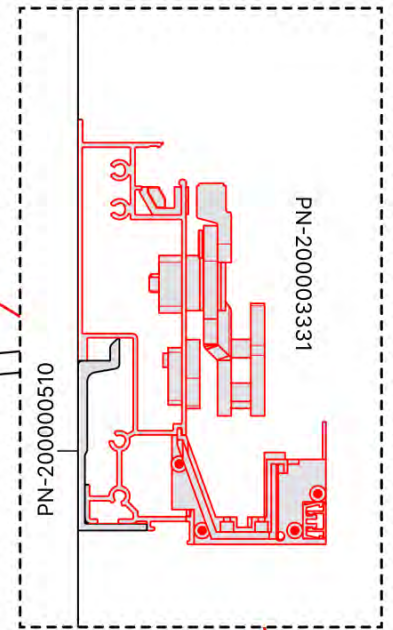

07

PERGOLUX *x7*

4

ANTHRACITE: B198
WHITE: B206
BLACK: B202

PN-200003331

1x