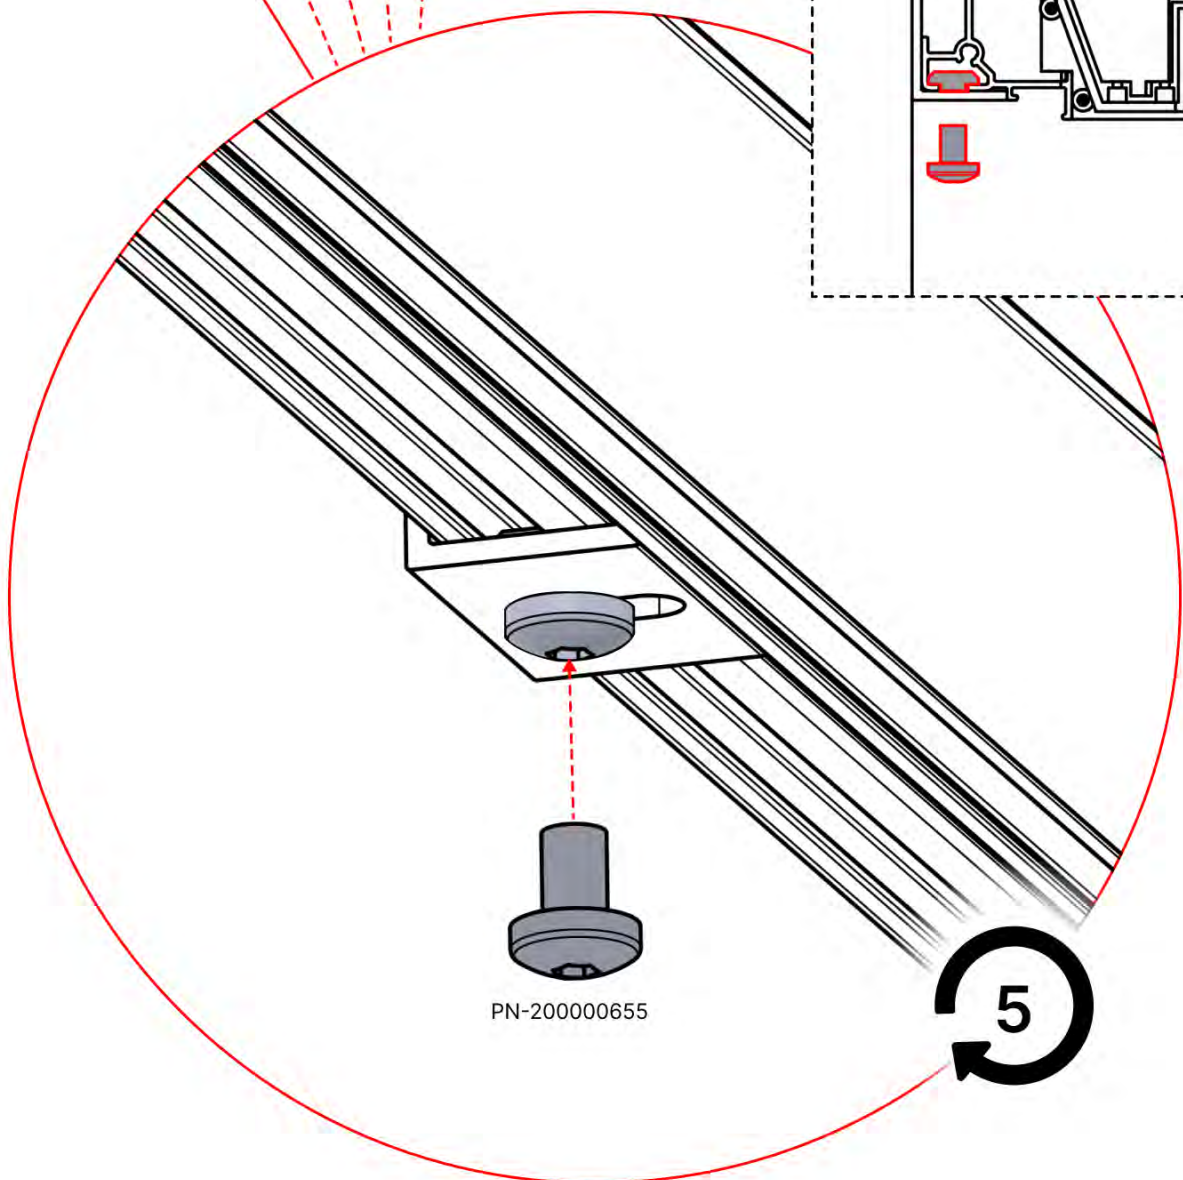

# 09

**4**

**PERGOLUX** *x1*

ANTHRACITE: B198  
WHITE: B206  
BLACK: B202

PN-200000655  
**5x**

PN-200000655