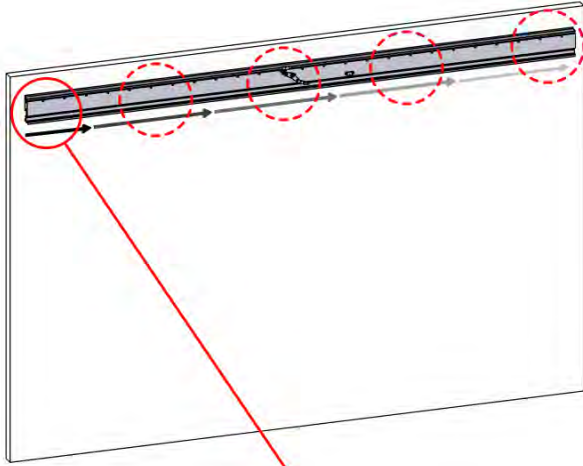

# 08

**PERGOLUX** *x1*

**4**

ANTHRACITE: B198  
WHITE: B206  
BLACK: B202

PN-200000669  
**5x**