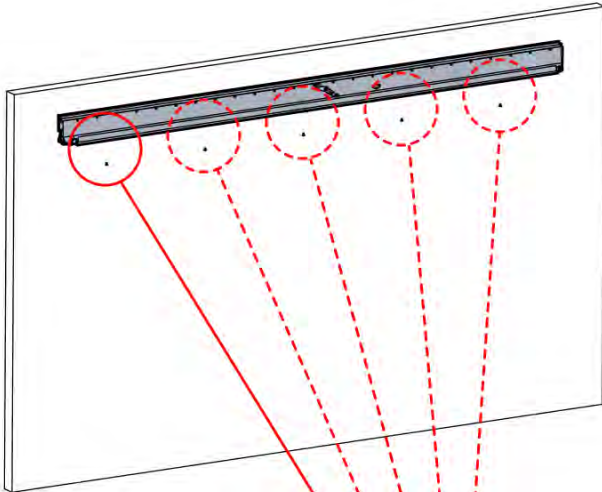

# 09

**4**

**PERGOLUX** *x1*

ANTHRACITE: B198  
WHITE: B206  
BLACK: B202

PN-200000655  
**5x**

PN-200000655