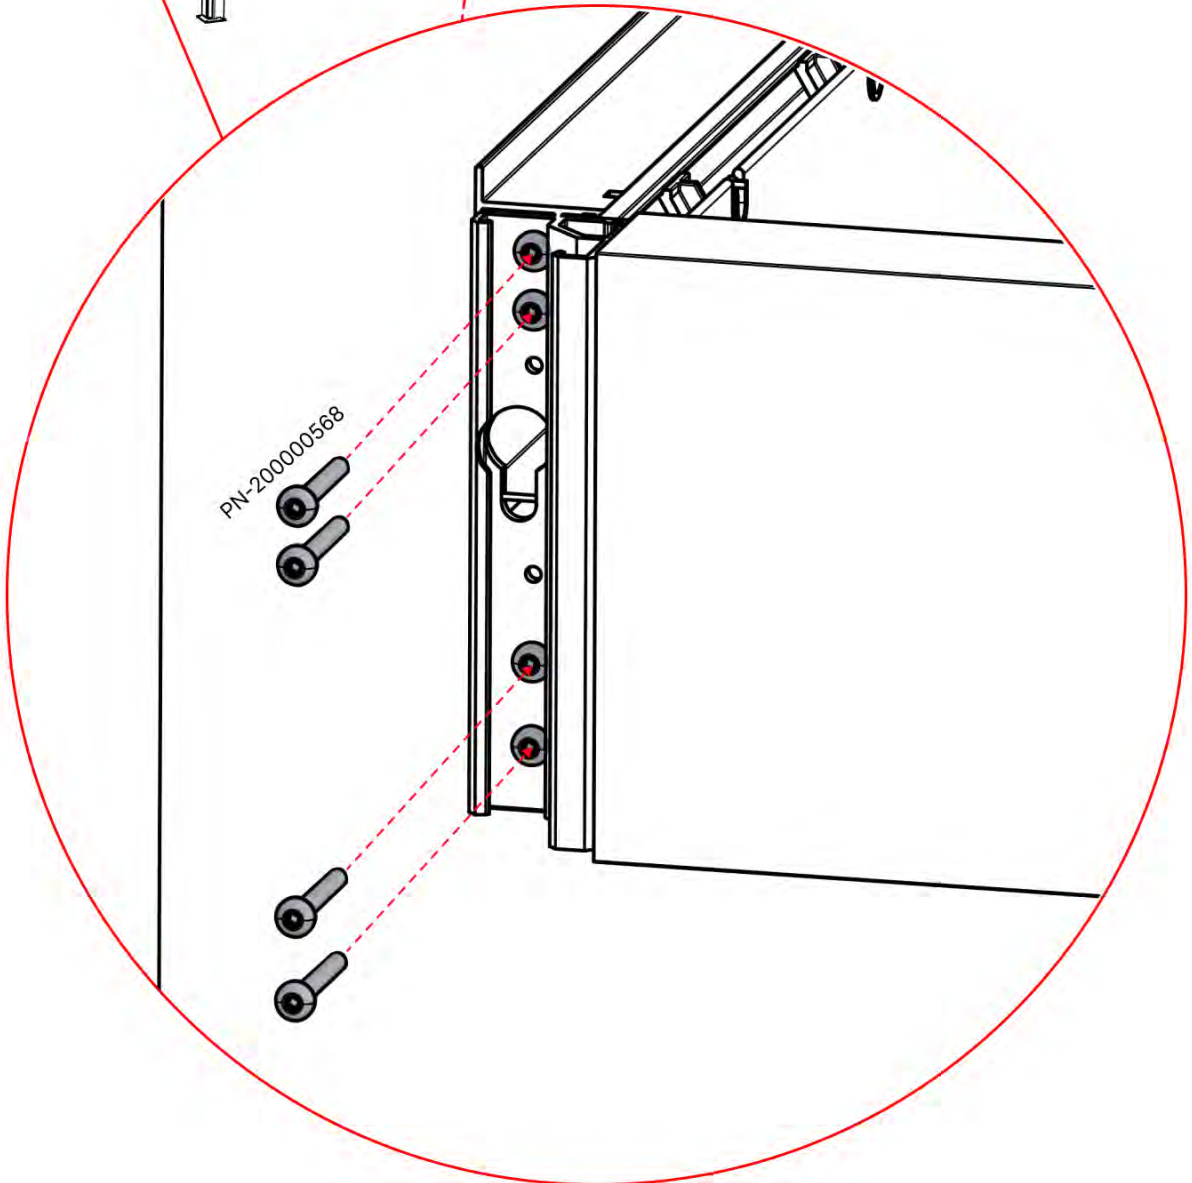

# 16

**x7**  
PERGOLUX

**4**

ANTHRACITE: B198  
WHITE: B206  
BLACK: B202

PN-200000568  
**8x**