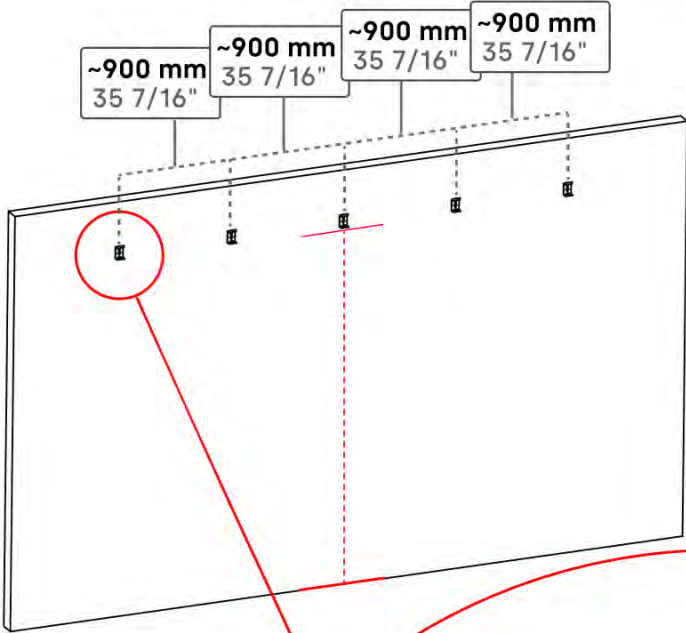

# 06

4

ANTHRACITE: B198  
WHITE: B206  
BLACK: B202

PN-200000510

5x

x10