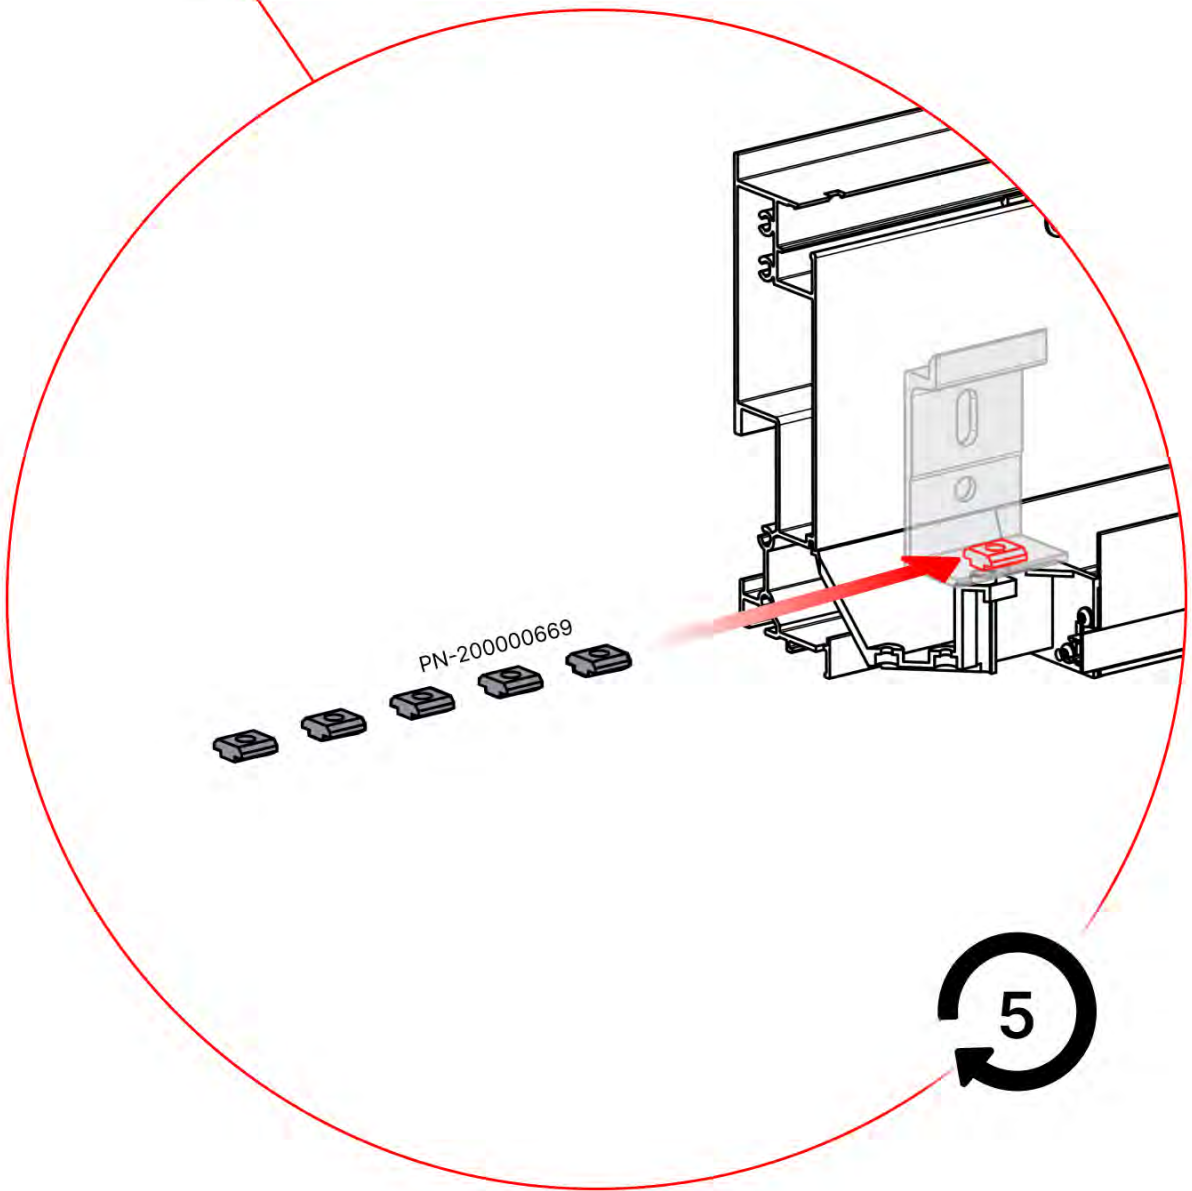

# 08

**PERGOLUX** *x1*

**4**

ANTHRACITE: B198  
WHITE: B206  
BLACK: B202

PN-200000669  
**5x**