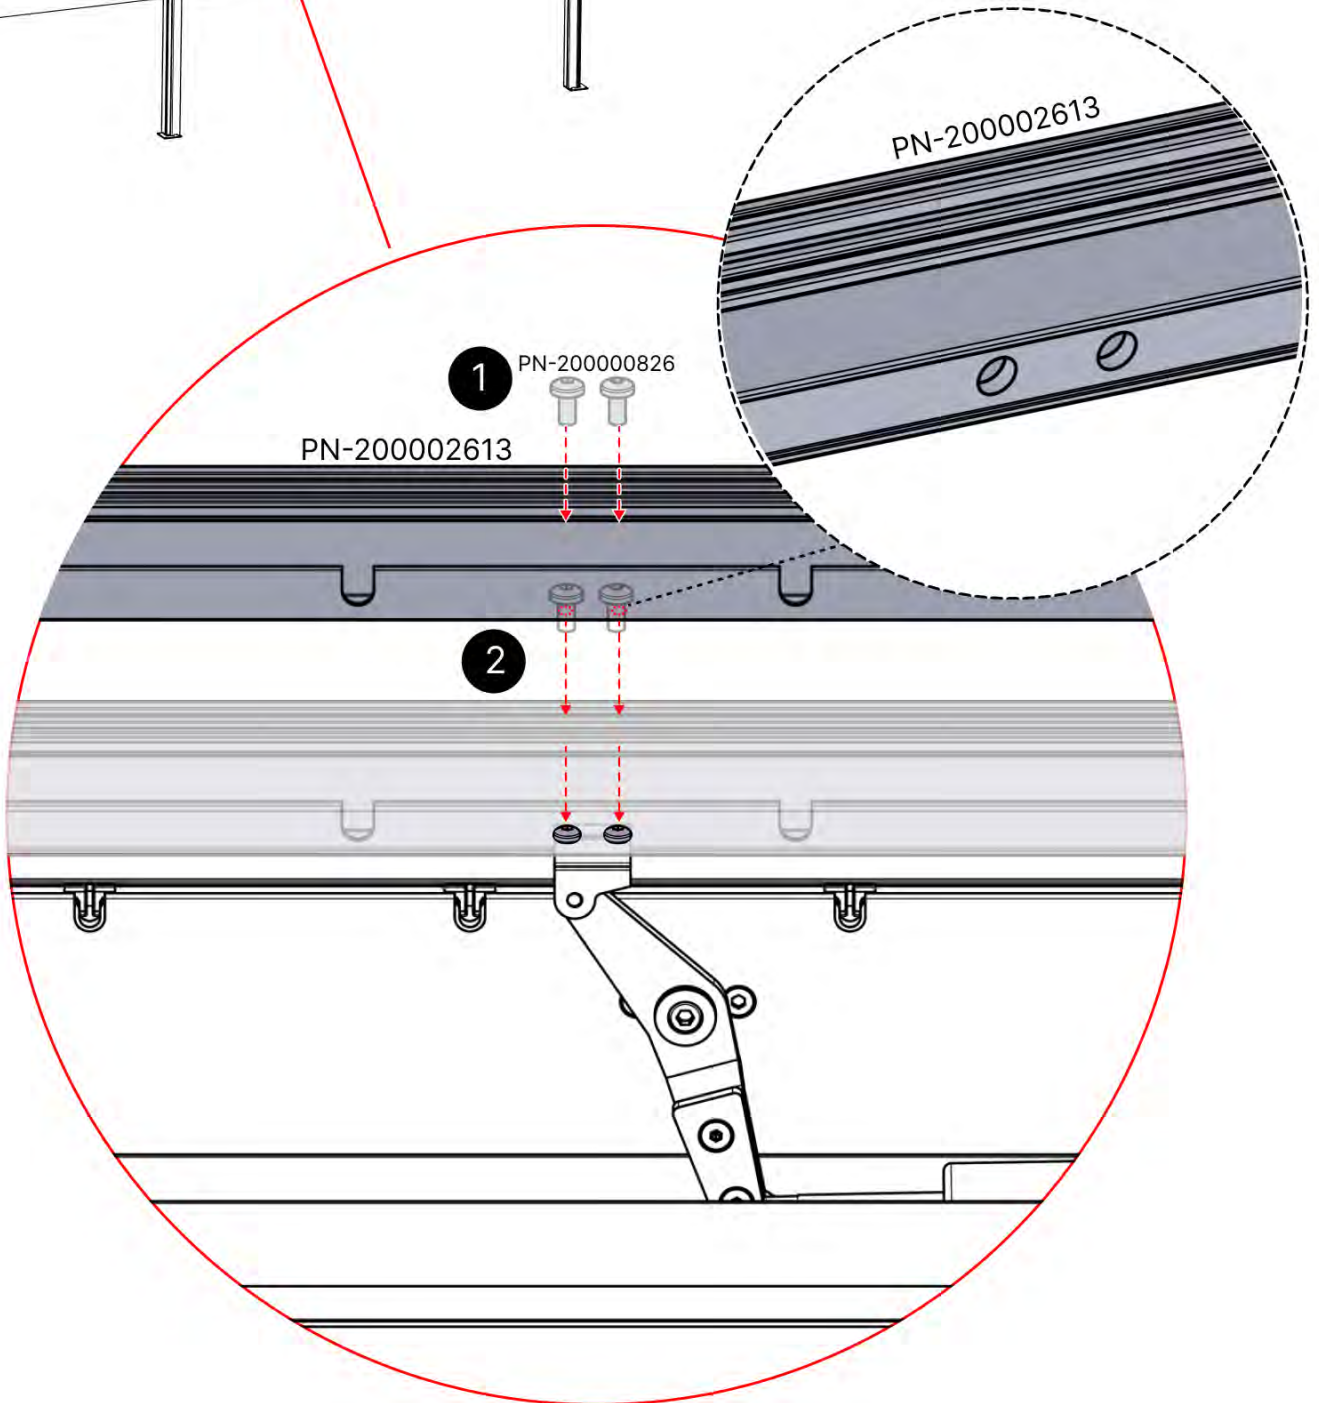

# 38

**4**

**PERGOLUX** *x1*

ANTHRACITE: B198  
WHITE: B206  
BLACK: B202

PN-200002973  
**1x**

PN-200000826  
**2x**