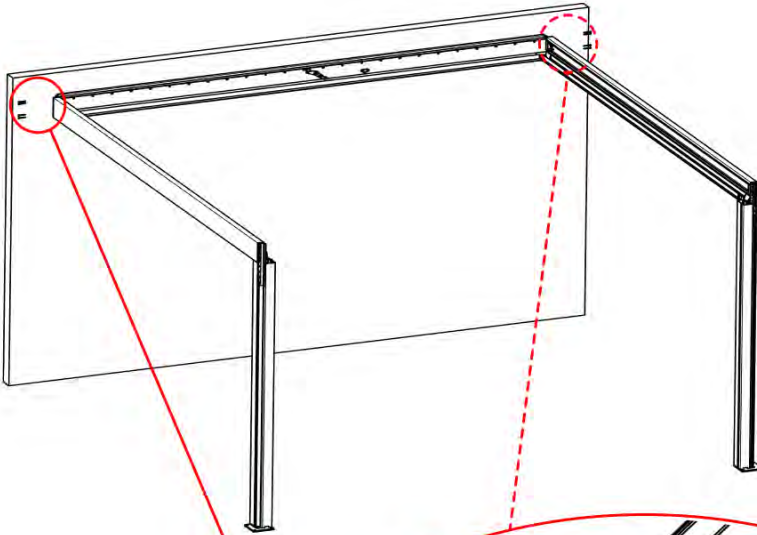

# 16

**x7**  
PERGOLUX

**4**

ANTHRACITE: B198  
WHITE: B206  
BLACK: B202

PN-200000568  
**8x**