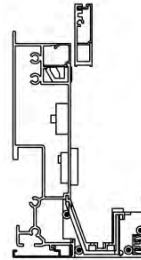

PN-200003331

1x