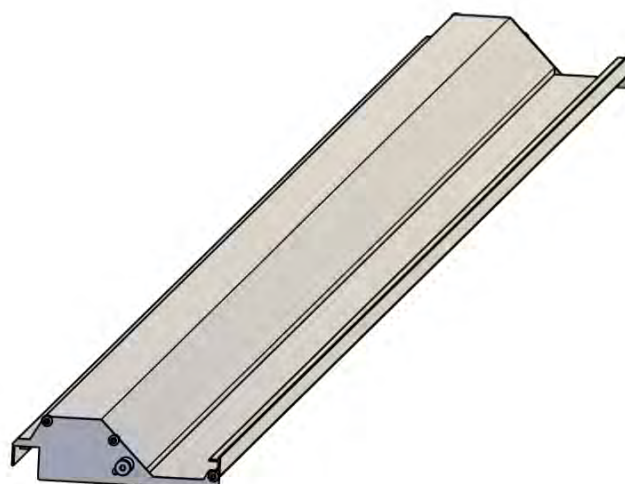

x1
PERGOLUX

2

ANTHRACITE: L209
WHITE: L213
BLACK: L211

P.PERGOLA 4M FS LOUVER
PN-200002802

18x