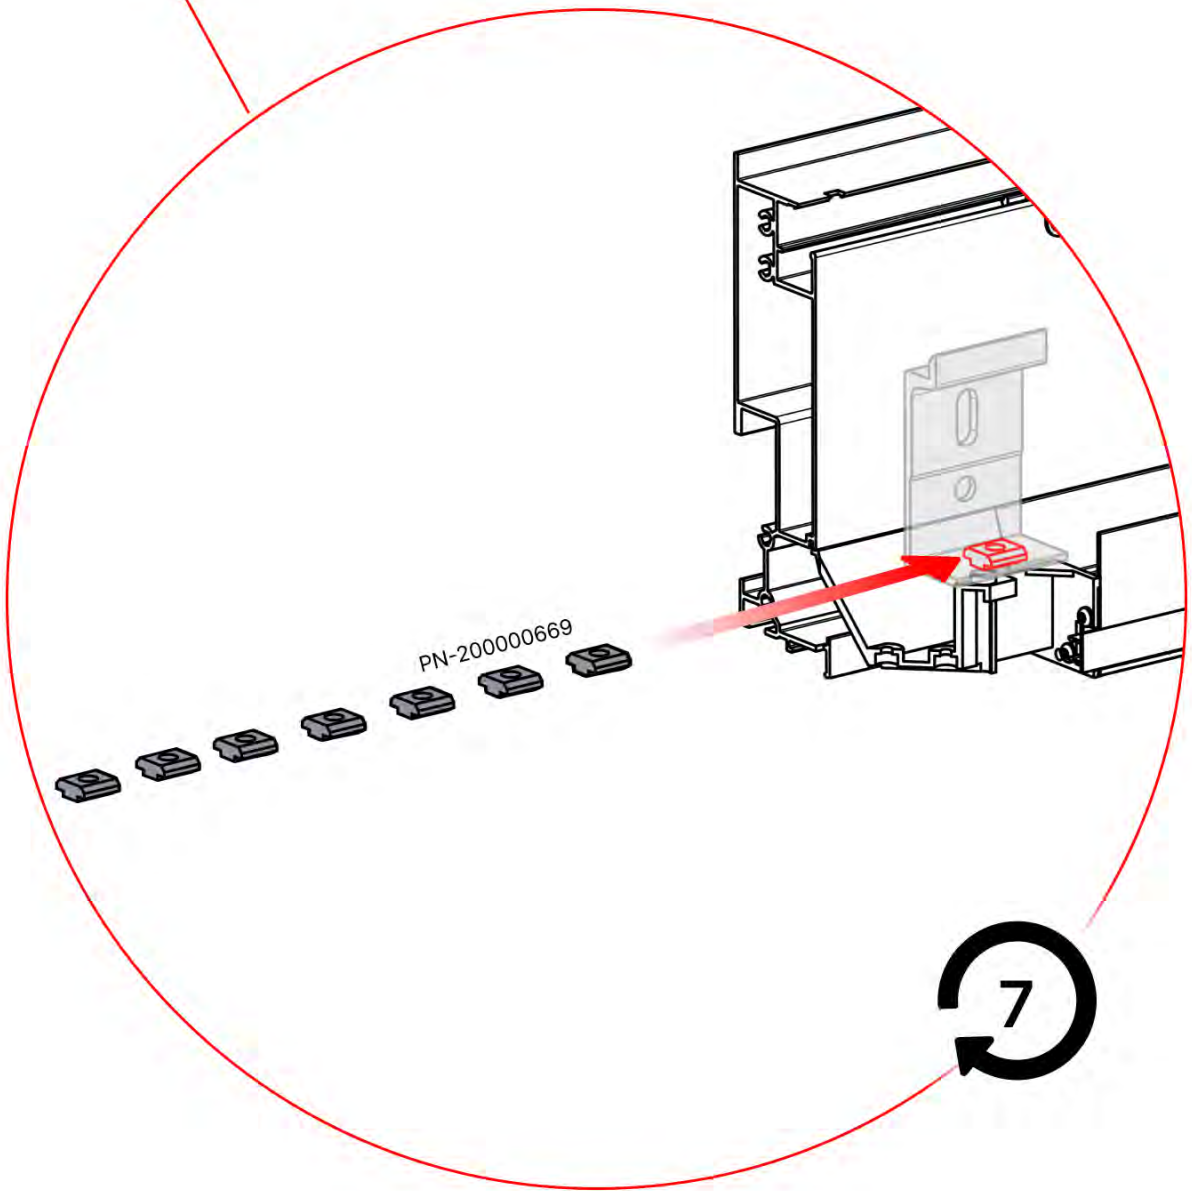

# 09

**PERGOLUX** *X1*

**3**

ANTHRACITE: B199  
WHITE: B207  
BLACK: B203

PN-200000669  
**7x**