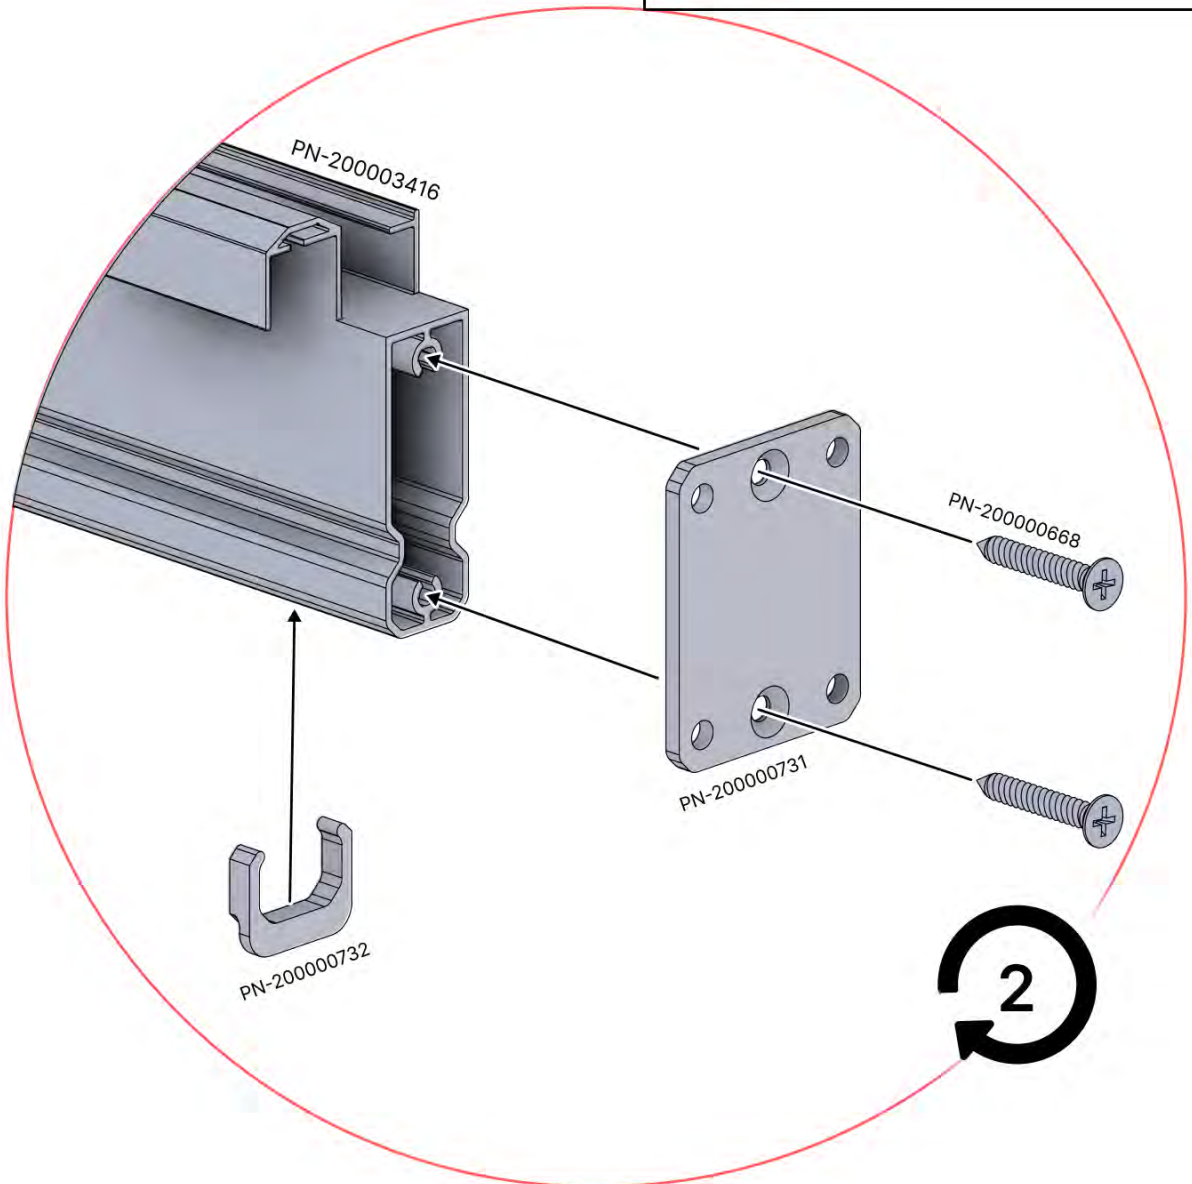

# 27

ANTHRACITE: B226  
WHITE: B230  
BLACK: B228

ANTHRACITE: B199  
WHITE: B207  
BLACK: B203

PP CENTER  
LOUVER BEAM FS  
3M  
PN-200003416

PN-200003416  
**1X**

PN-20000731  
**2X**

PN-20000732  
**2X**

PN-20000668  
**4X**