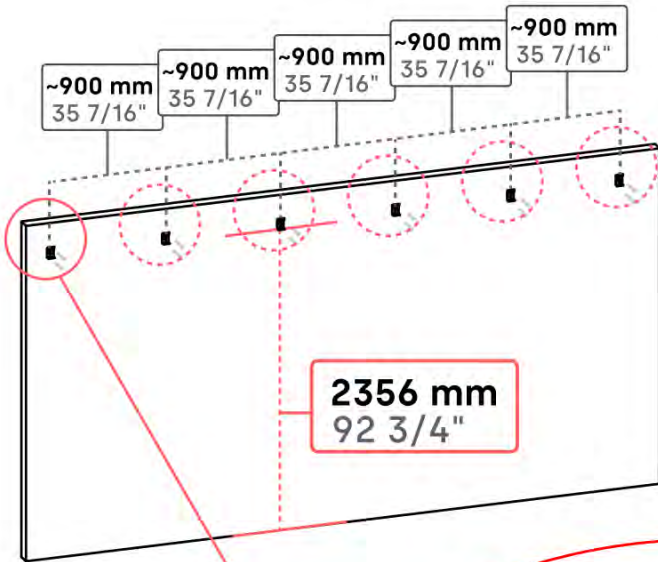

# 07

3

ANTHRACITE: B199  
WHITE: B207  
BLACK: B203

PN-200000510  
7x