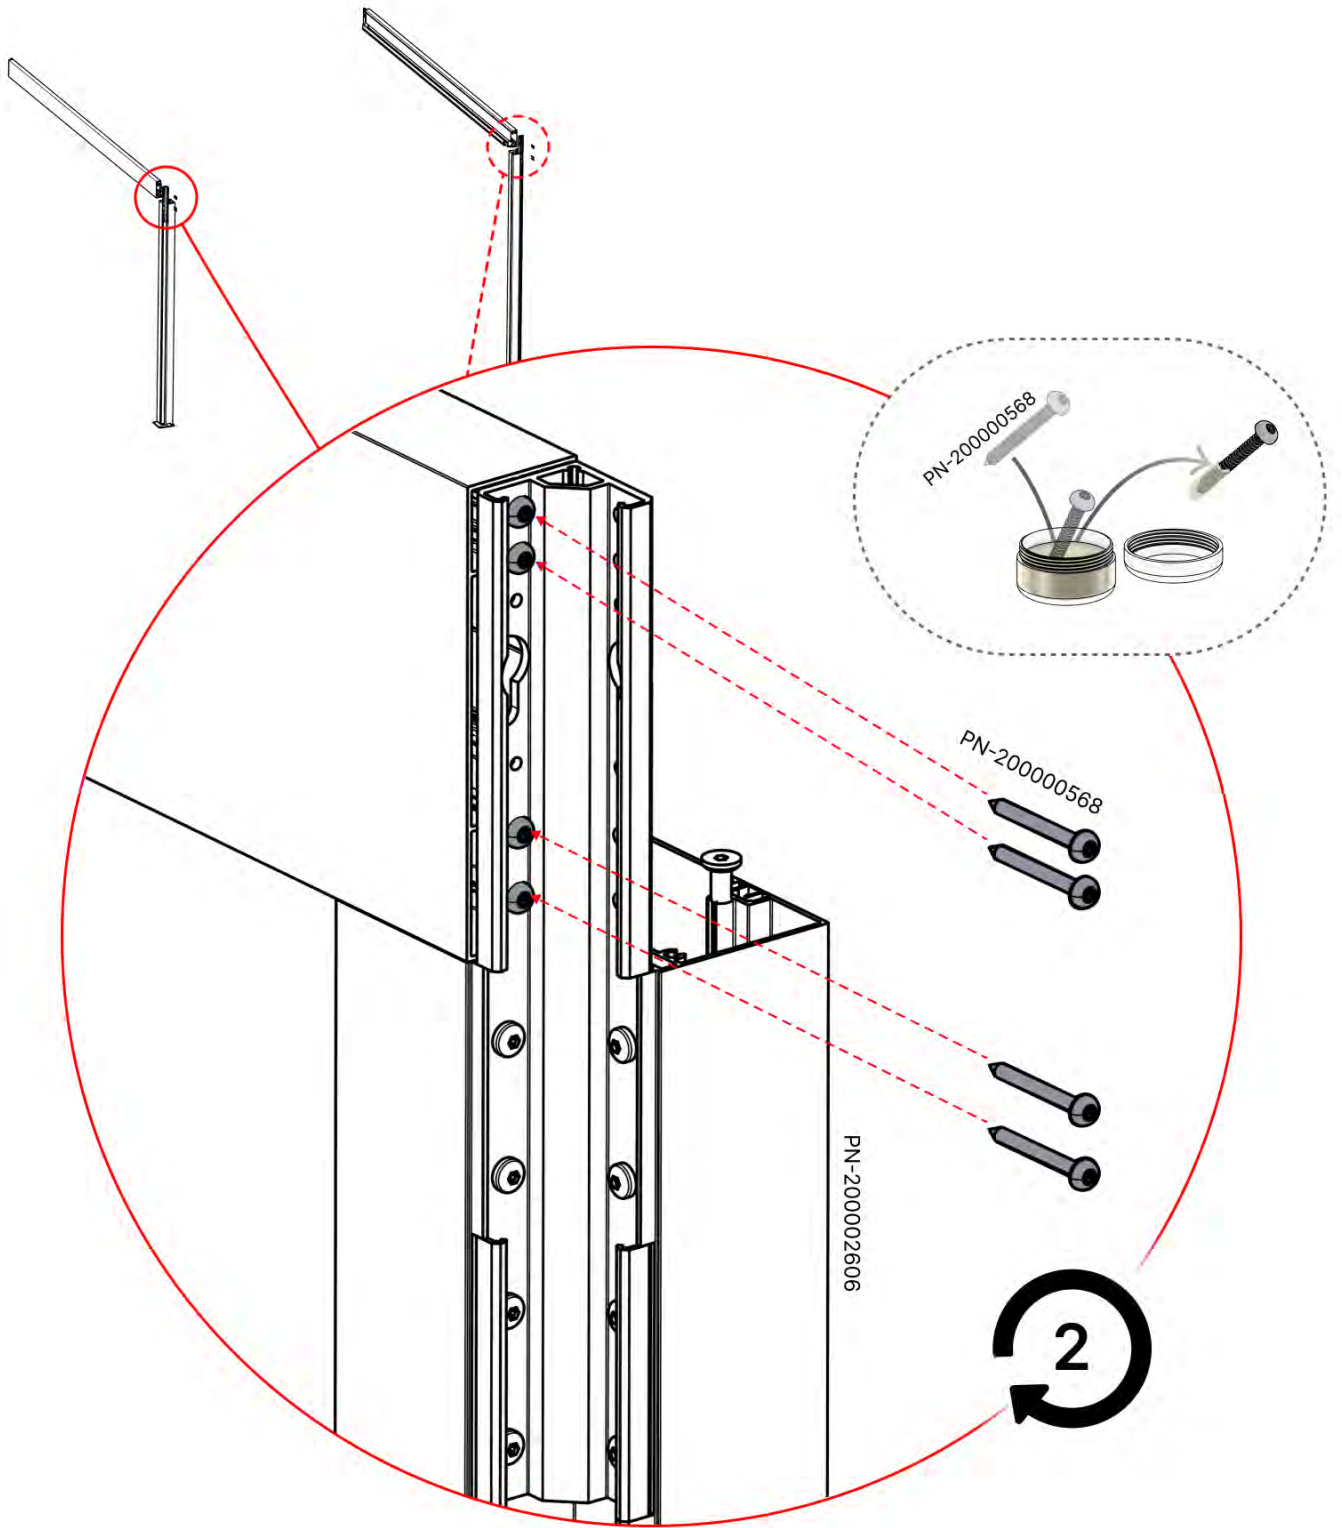

# 13

**x1**  
PERGOLUX

**3**

ANTHRACITE: B199  
WHITE: B207  
BLACK: B203

PN-200000568  
**8x**