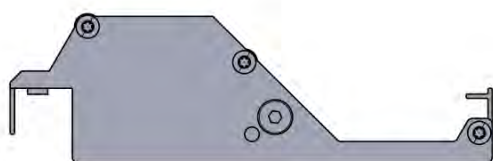

# PERGOLA LOUVERS

**x7**  
PERGOLUX

**6**

ANTHRACITE: B226  
WHITE: B230  
BLACK: B228

P.PERGOLA 4M FS END LOUVER  
PN-200002801

**1x**

**x6**  
PERGOLUX  
PERGOLUX  
PERGOLUX  
PERGOLUX  
PERGOLUX  
PERGOLUX