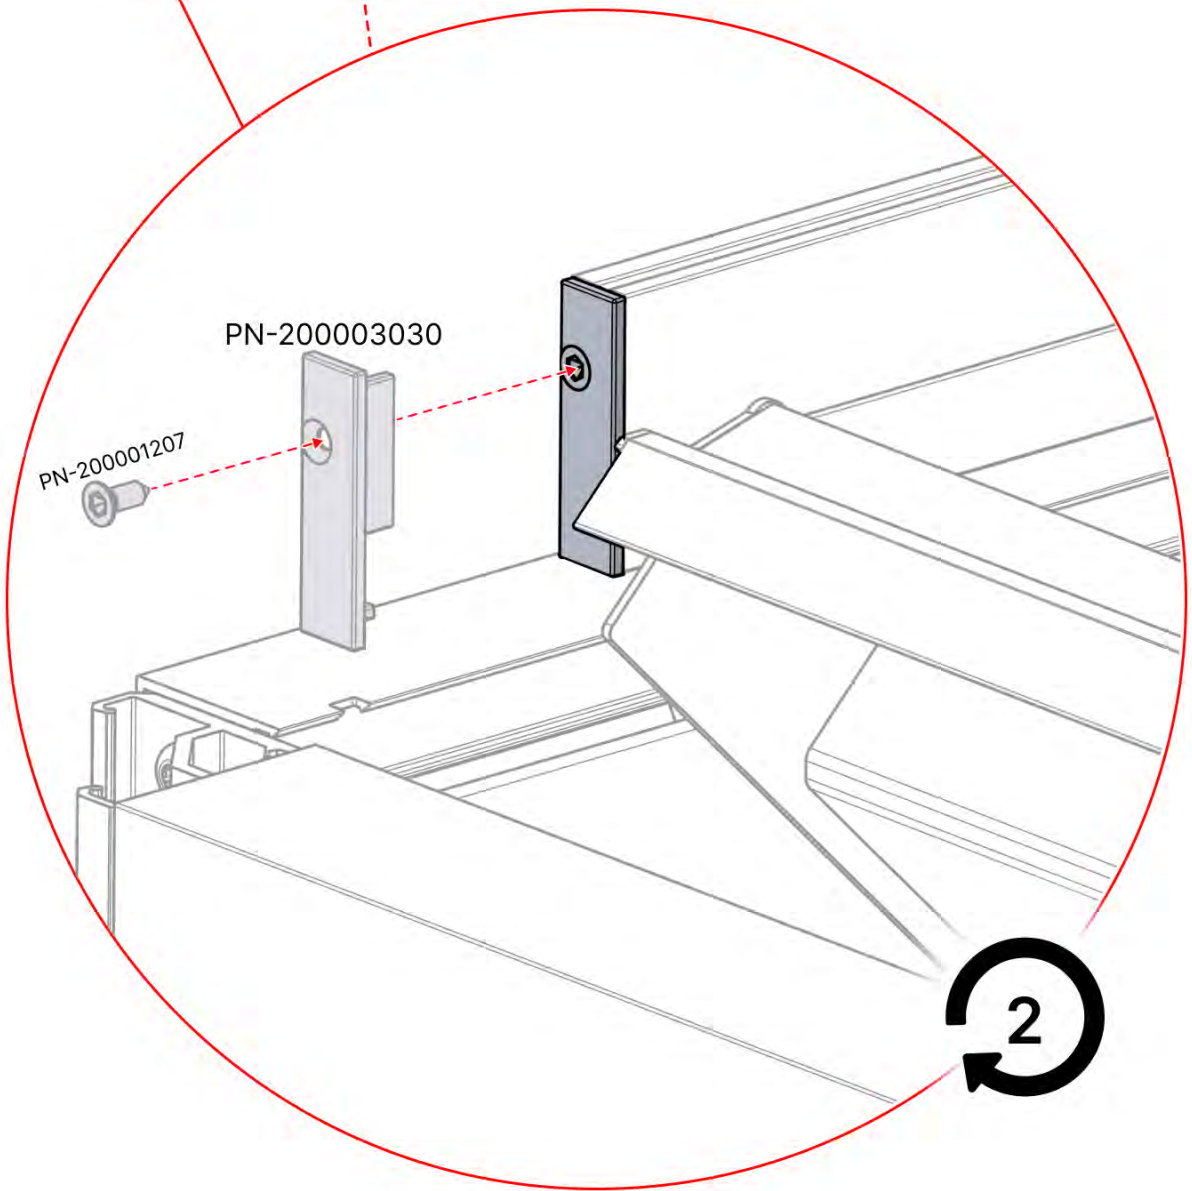

# 57

**3**

PERGOLUX *x1*

ANTHRACITE: B199  
WHITE: B207  
BLACK: B203

PN-200003030  
**1x**

PN-200003030  
**1x**

PN-200001207  
**1x**

4.2x12