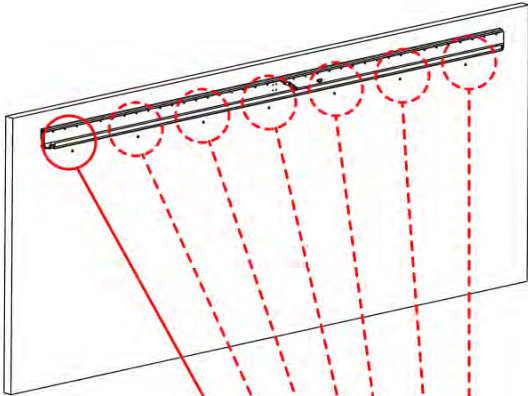

# 10

**3**

PERGOLUX **x1**

ANTHRACITE: B199  
WHITE: B207  
BLACK: B203

PN-200000655  
**7x**

PN-200000655