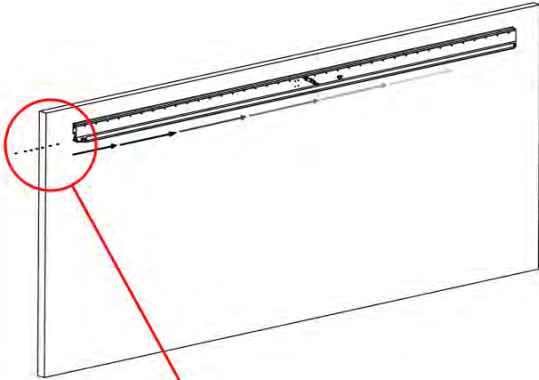

# 09

**PERGOLUX** *X1*

**3**

ANTHRACITE: B199  
WHITE: B207  
BLACK: B203

PN-200000669  
**7x**