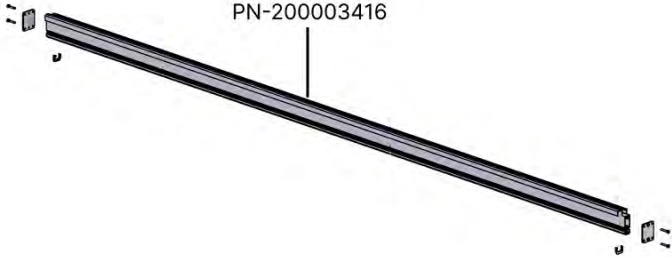

# 27

ANTHRACITE: B226  
WHITE: B230  
BLACK: B228

ANTHRACITE: B199  
WHITE: B207  
BLACK: B203

PP CENTER  
LOUVER BEAM FS  
3M  
PN-200003416

PN-200003416  
**1X**

PN-20000731  
**2X**

PN-20000732  
**2X**

PN-20000668  
**4X**