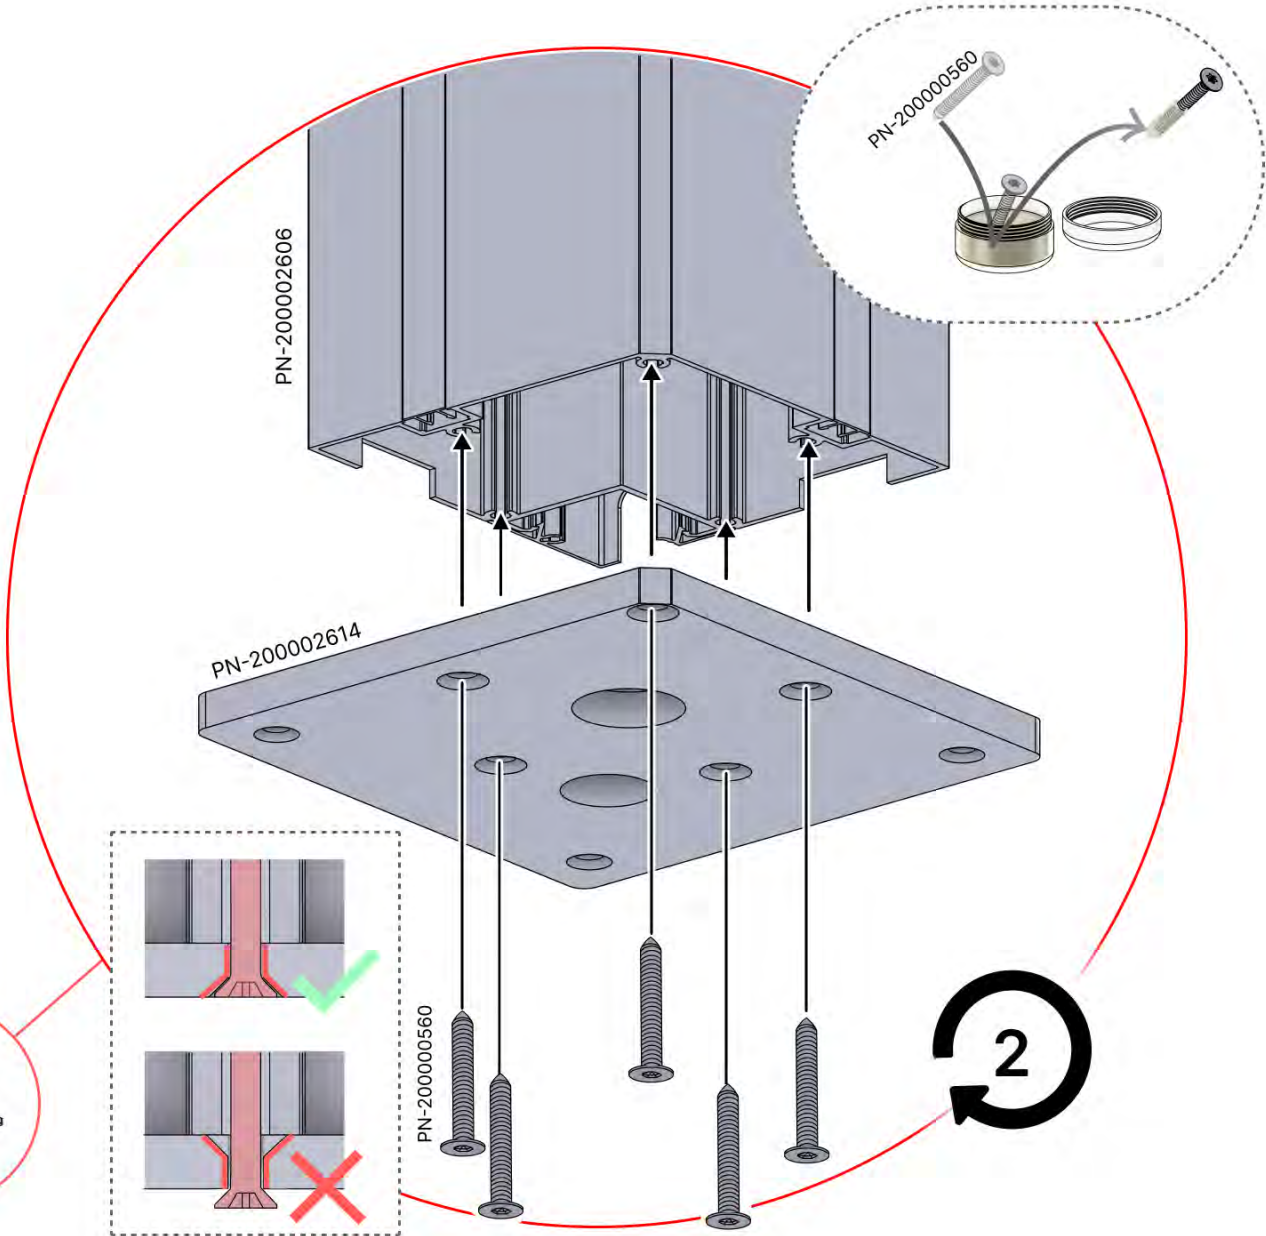

# 04

ANTHRACITE: C120  
WHITE: C122  
BLACK: C121

ANTHRACITE: B197  
WHITE: B205  
BLACK: B201

PN-200002606  
**2x**

PN-200002614  
**2x**

PN-200000560  
**10x**

5.5x60  
7/32" x 2-3/8"