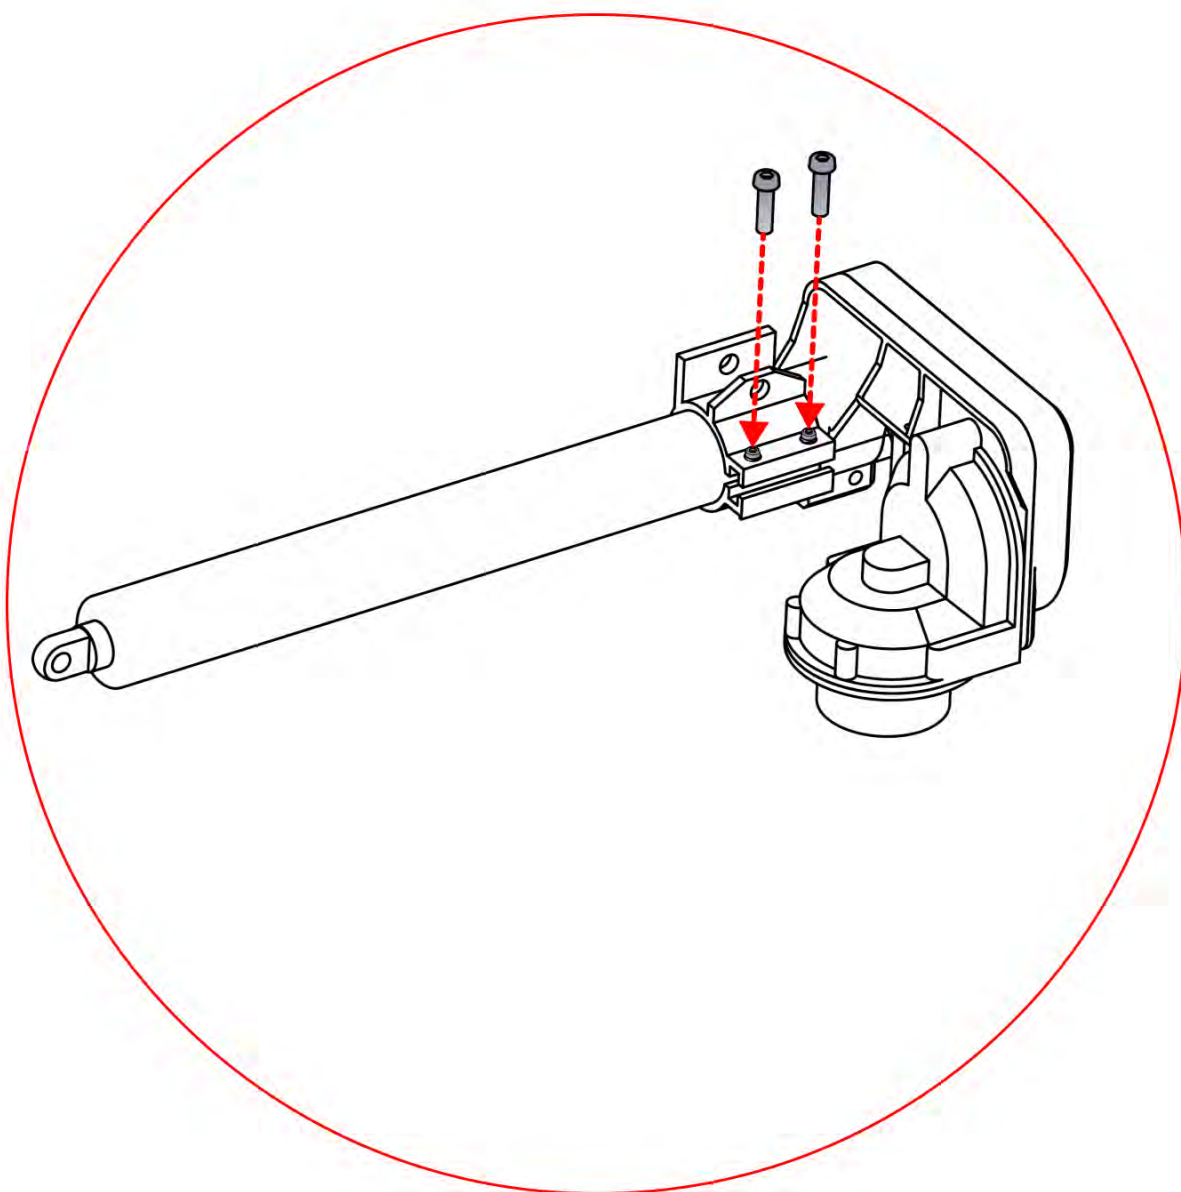

# 22

4

ANTHRACITE: B197  
WHITE: B205  
BLACK: B201

PN-NOT MENTI.  
2x