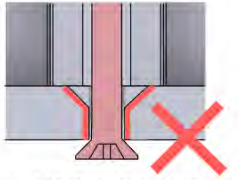

# 04

ANTHRACITE: C120  
WHITE: C122  
BLACK: C121

ANTHRACITE: B197  
WHITE: B205  
BLACK: B201

PN-200002606  
**2x**

PN-200002614  
**2x**

PN-200000560  
**10x**

5.5x60  
7/32" x 2-3/8"