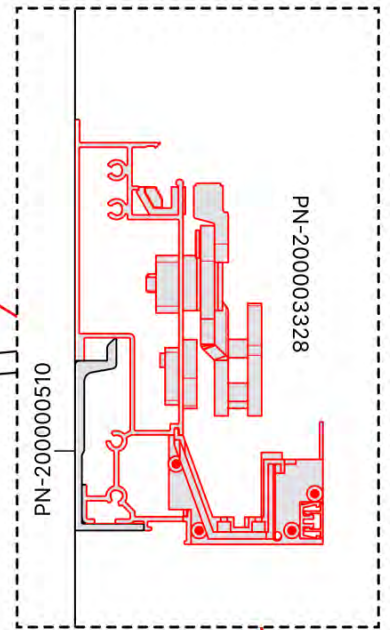

# 07

**x7**  
PERGOLUX

**4**

ANTHRACITE: B197  
WHITE: B205  
BLACK: B201

PN-200003328

**1x**