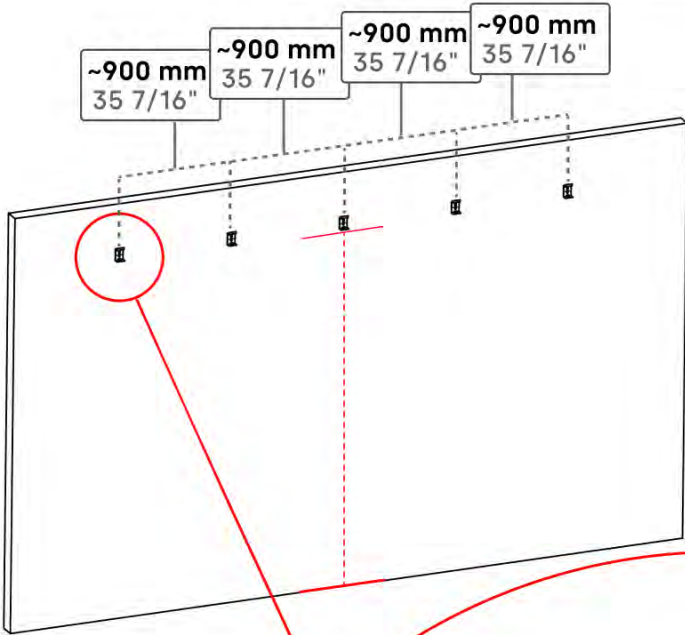

# 06

ANTHRACITE: B197  
WHITE: B205  
BLACK: B201

4

PN-200000510

5x

x10