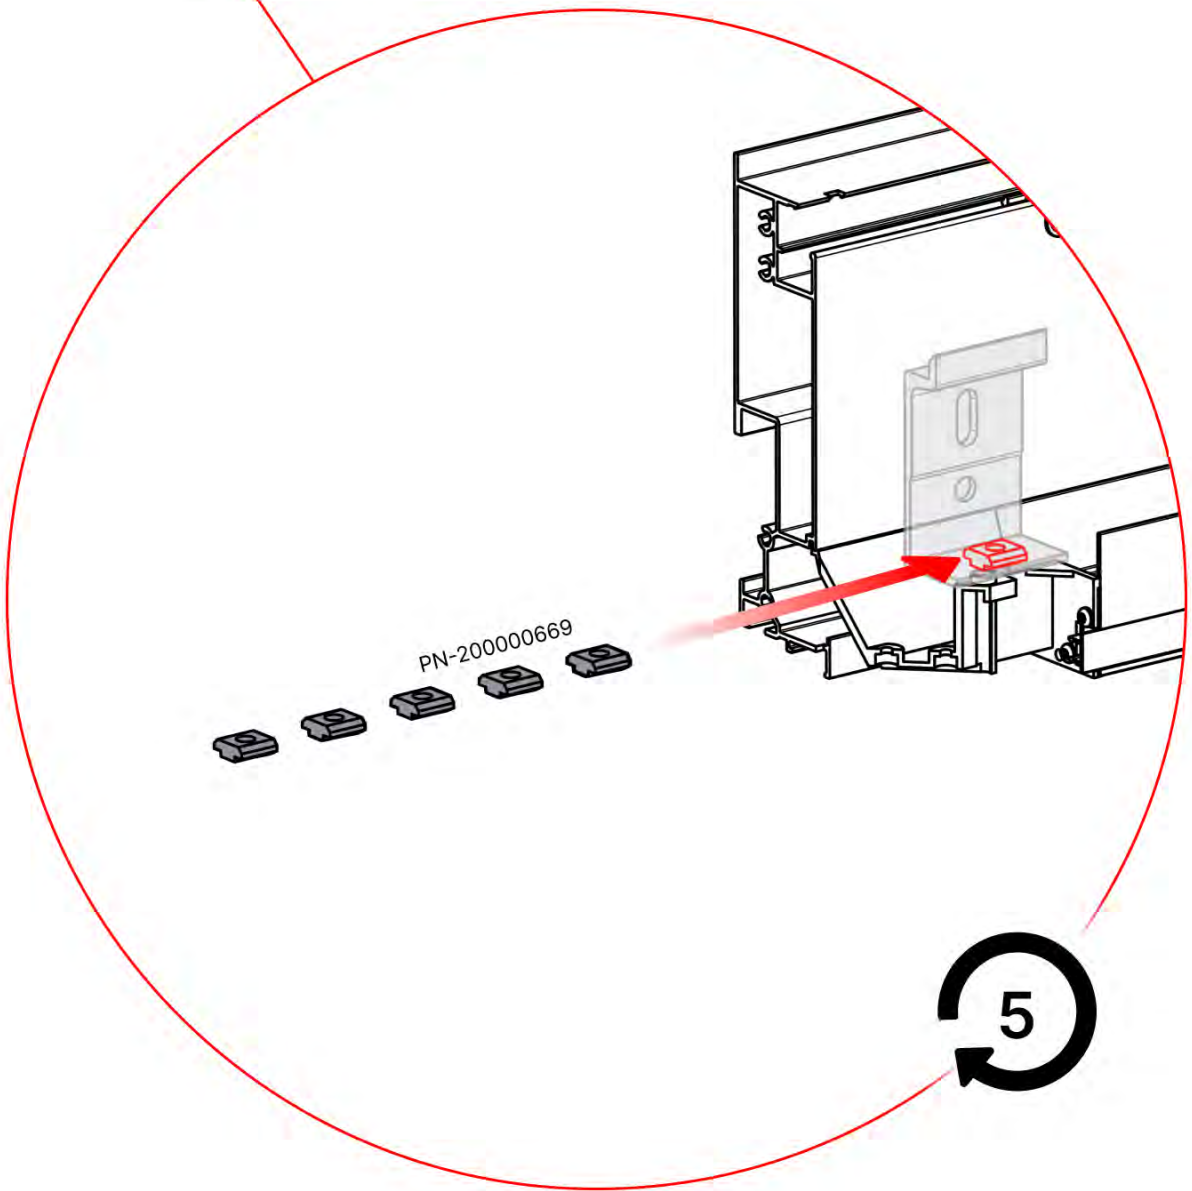

# 08

**4**

PERGOLUX **x1**

ANTHRACITE: B197  
WHITE: B205  
BLACK: B201

PN-200000669  
**5x**