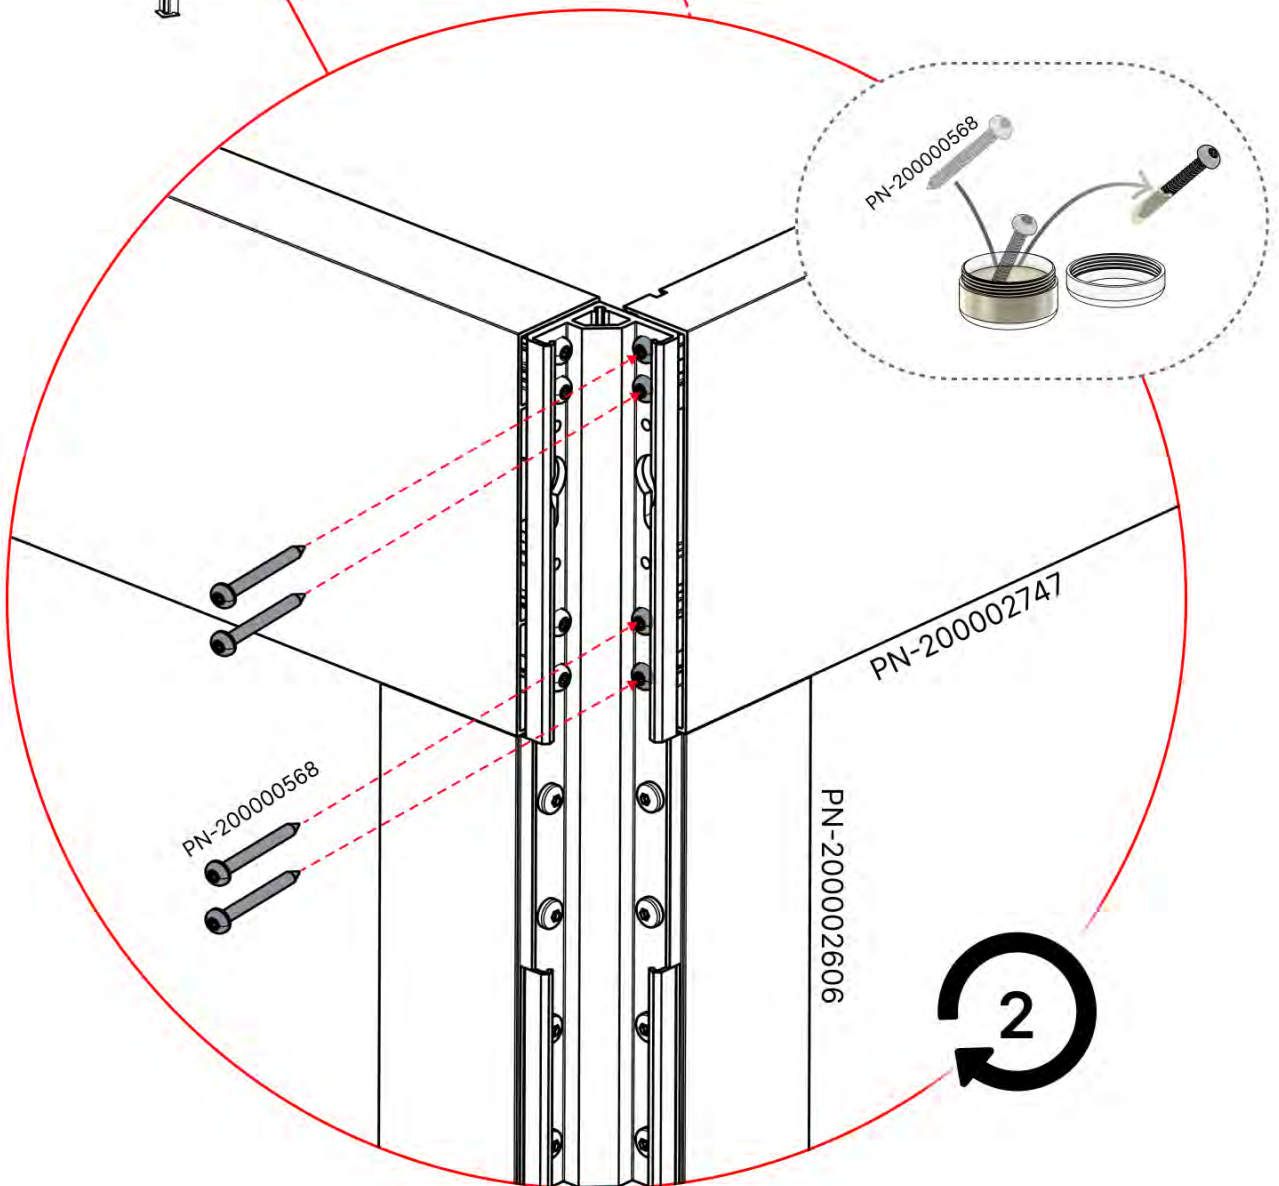

# 18

4

ANTHRACITE: B197  
WHITE: B205  
BLACK: B201

PN-200000568

8x