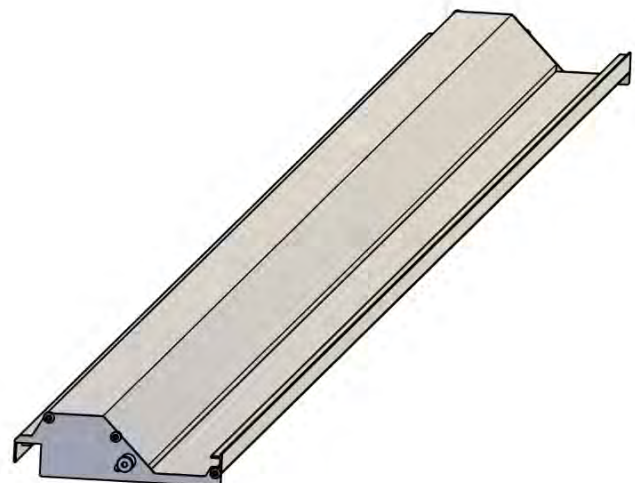

x1
PERGOLUX

2

ANTHRACITE: L210
WHITE: L214
BLACK: L212

P.PERGOLA 4M FS LOUVER
PN-200002893

24x