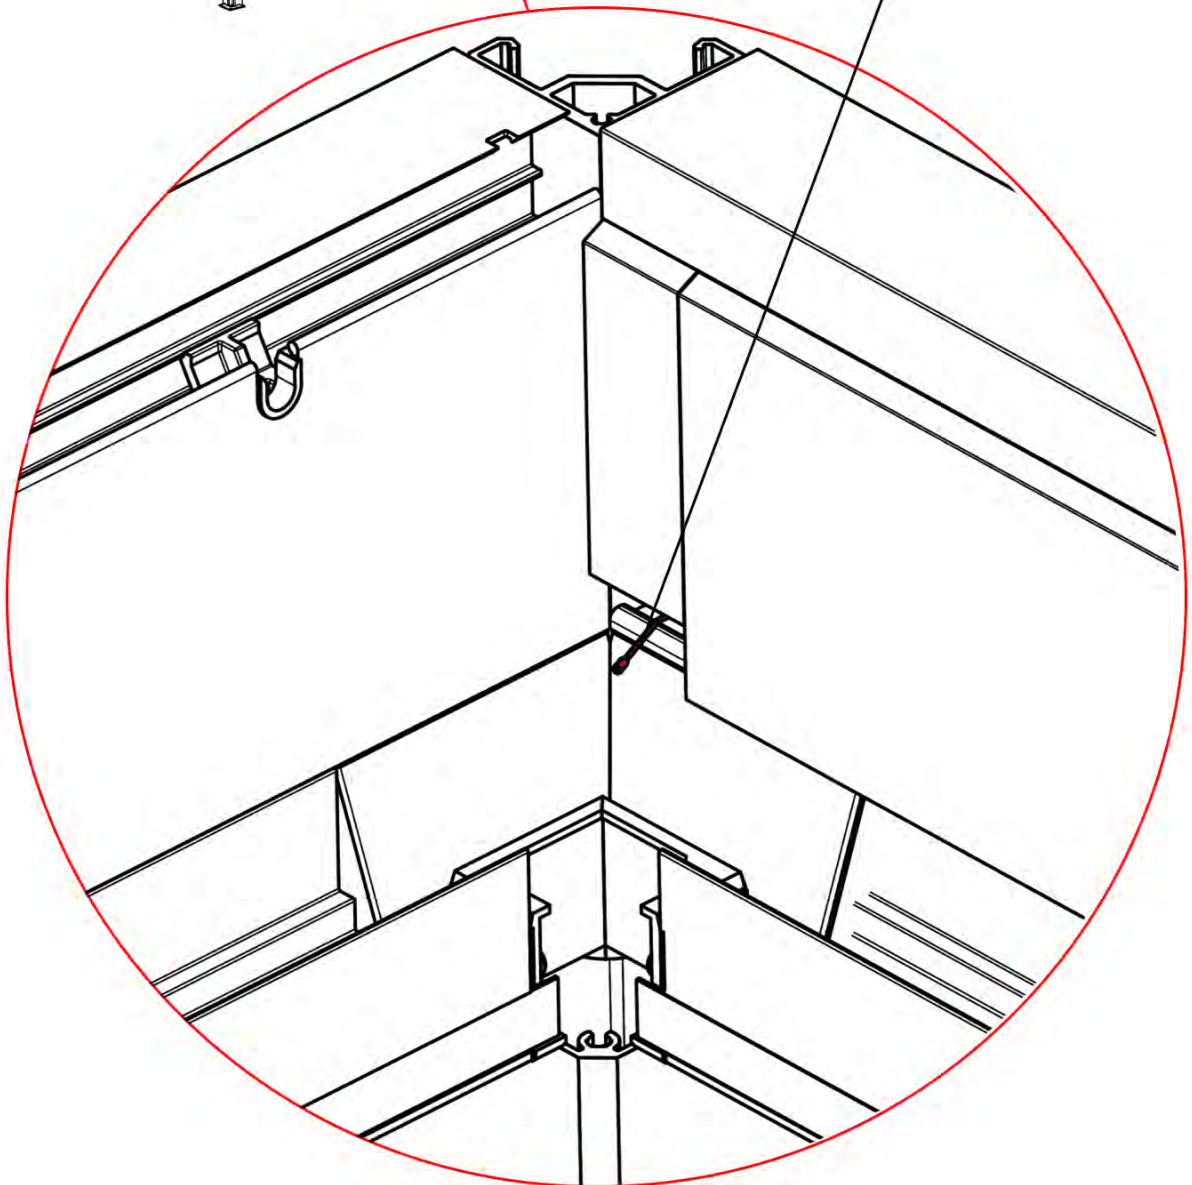

Matter Antenna