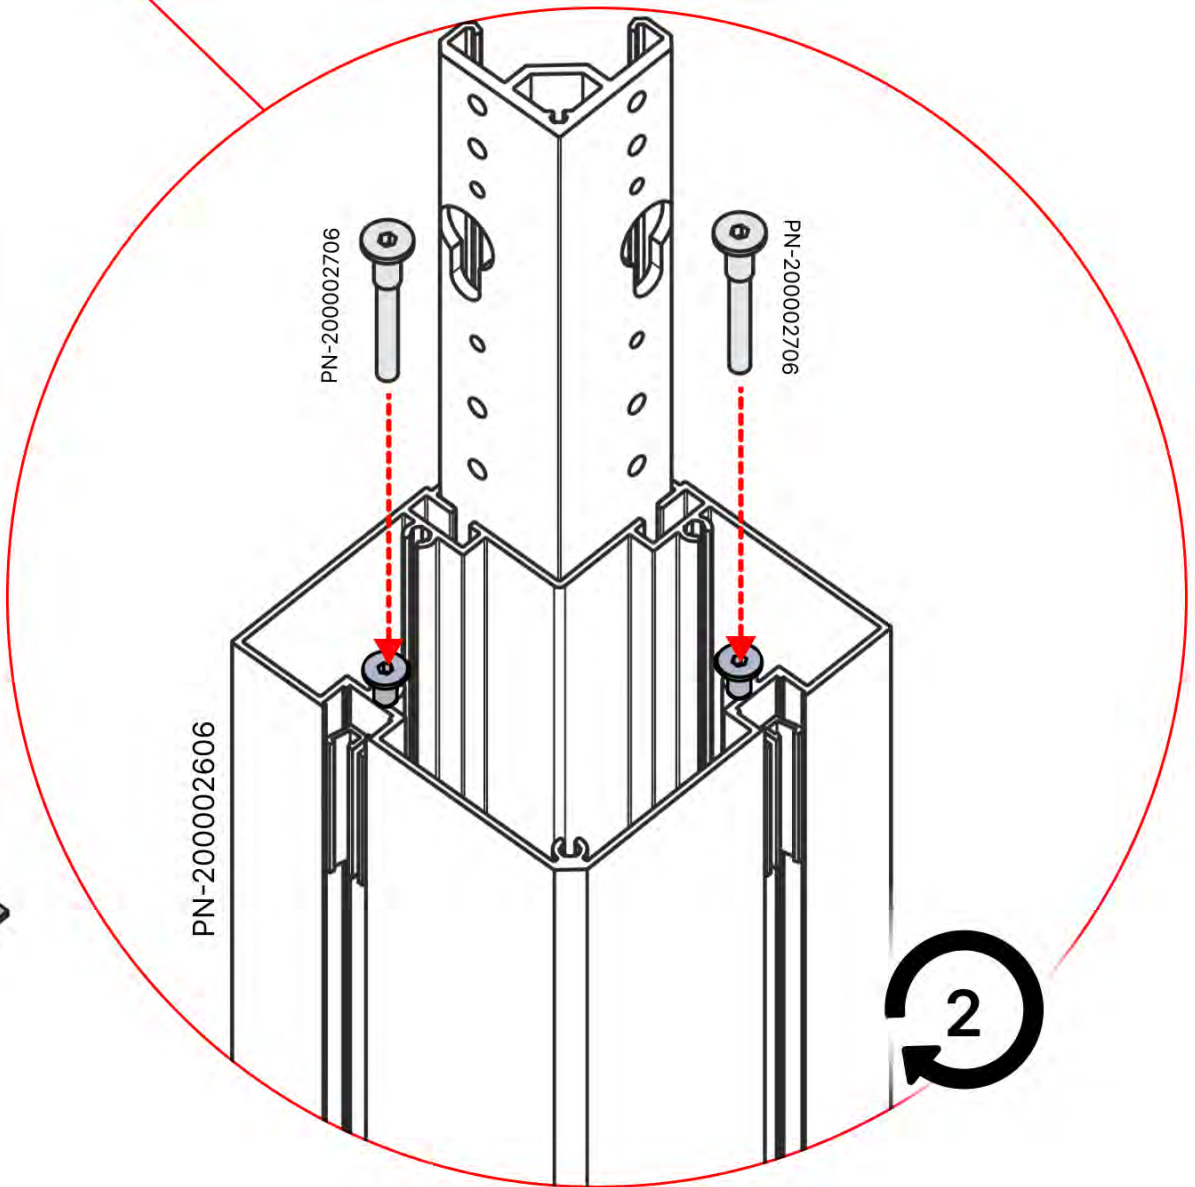

05

4

ANTHRACITE: B197
WHITE: B205
BLACK: B201

PN-200002706

4x