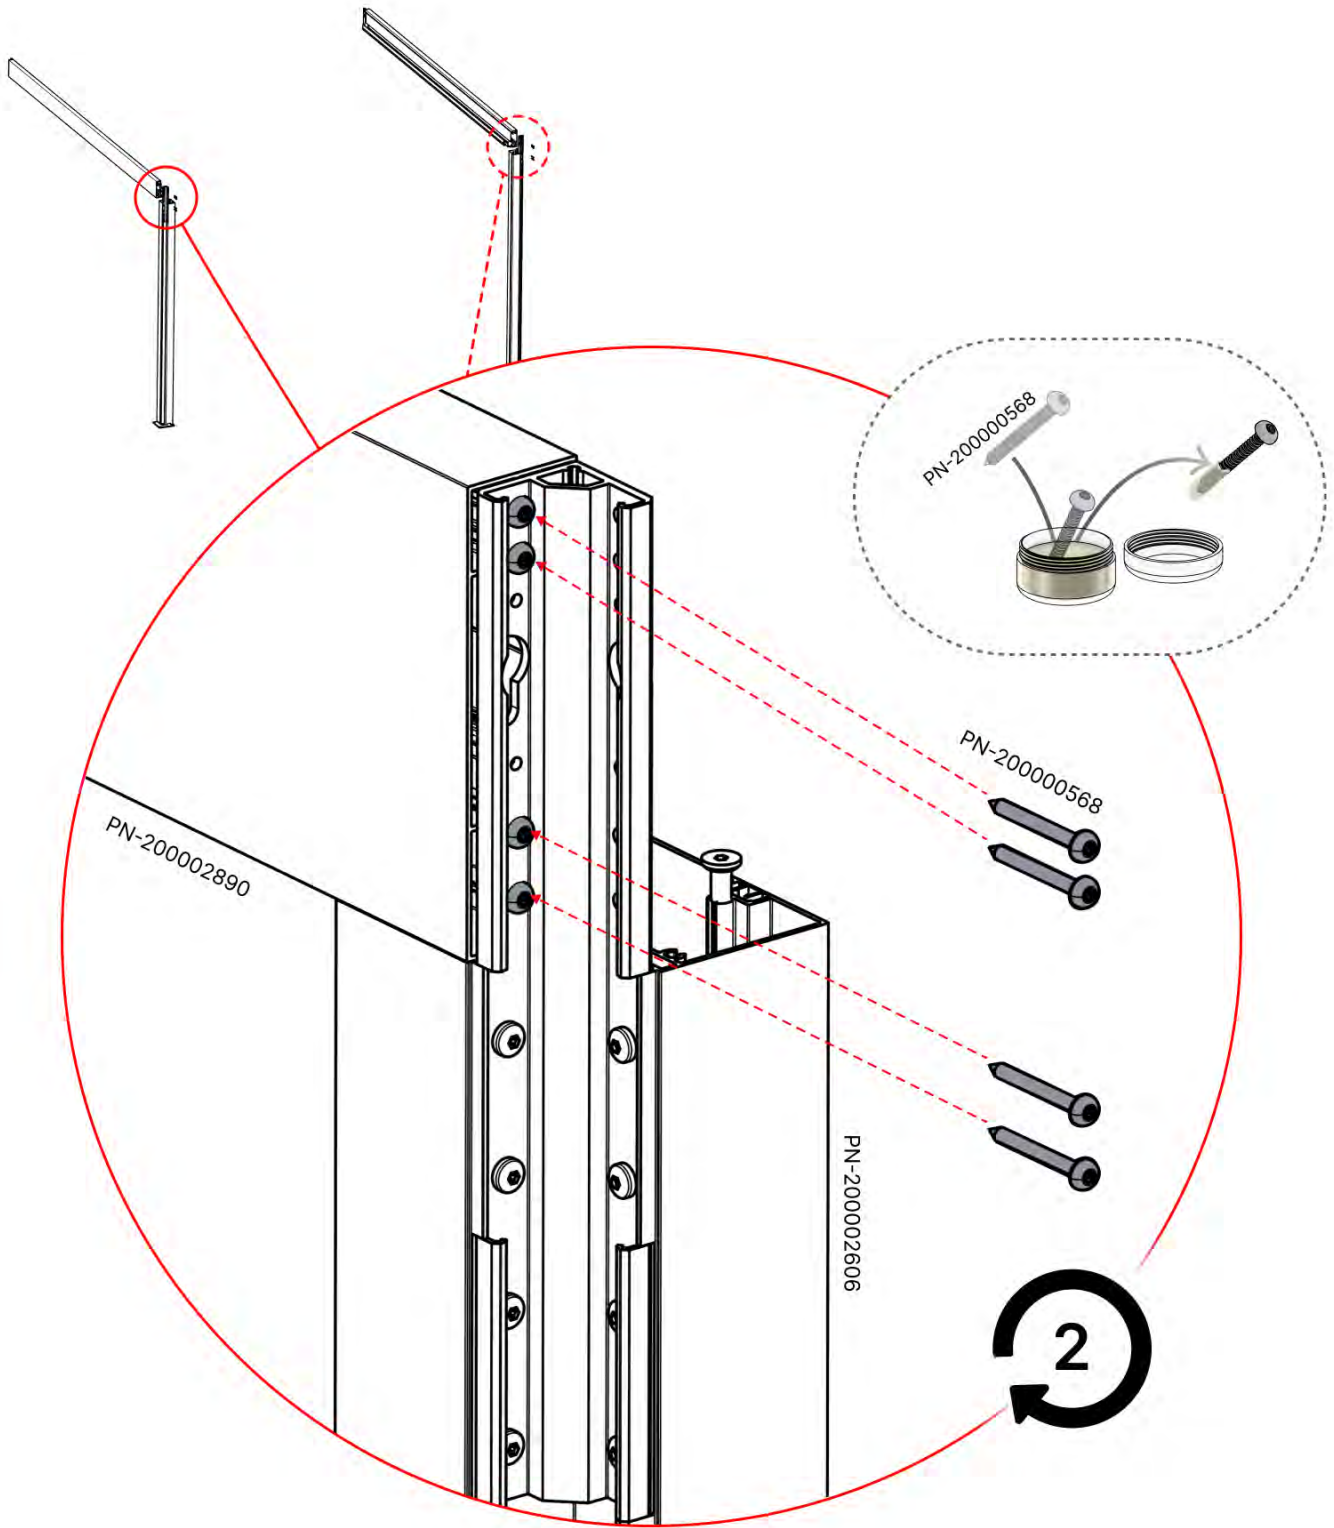

# 12

**x1**  
PERGOLUX

**4**

ANTHRACITE: B197  
WHITE: B205  
BLACK: B201

PN-20000568  
**8x**