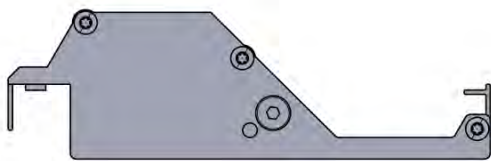

# PERGOLA LOUVERS

**x7**  
PERGOLUX

**2**

ANTHRACITE: L210  
WHITE: L214  
BLACK: L212

P.PERGOLA 4M FS END LOUVER  
PN-200002892

**1x**

**x3**  
PERGOLUX  
PERGOLUX  
PERGOLUX

**1**