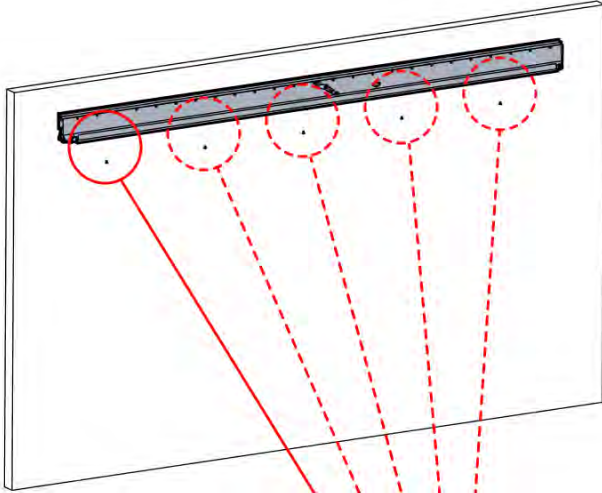

# 09

**4**

**PERGOLUX** *x1*

ANTHRACITE: B197  
WHITE: B205  
BLACK: B201

PN-200000655  
**5x**

PN-200000655

**5**