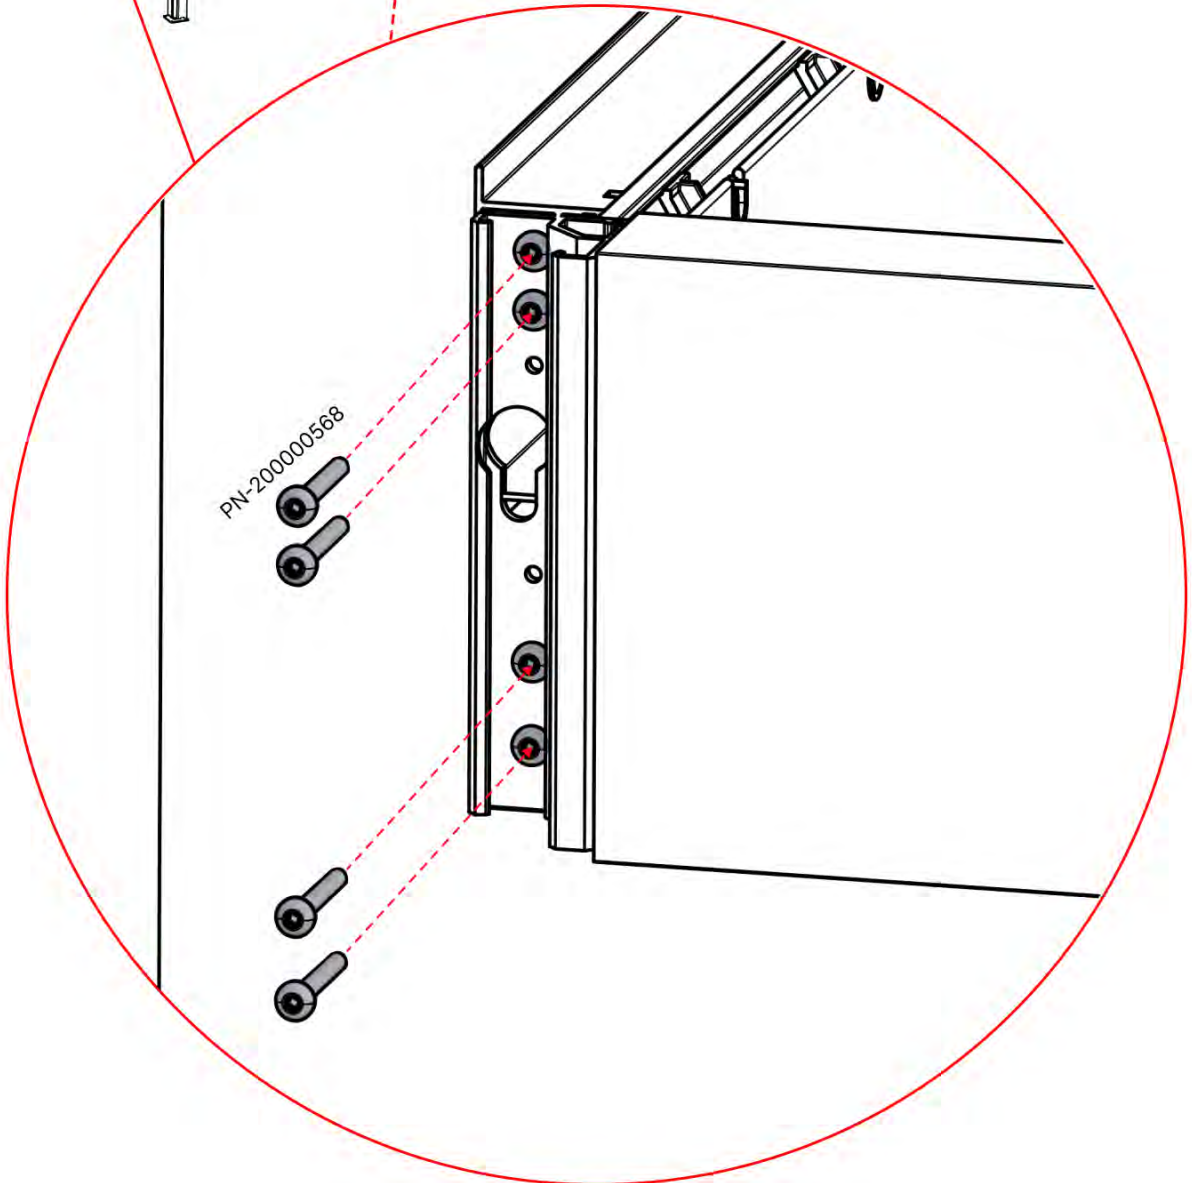

# 16

4

ANTHRACITE: B197  
WHITE: B205  
BLACK: B201

PN-200000568

8x