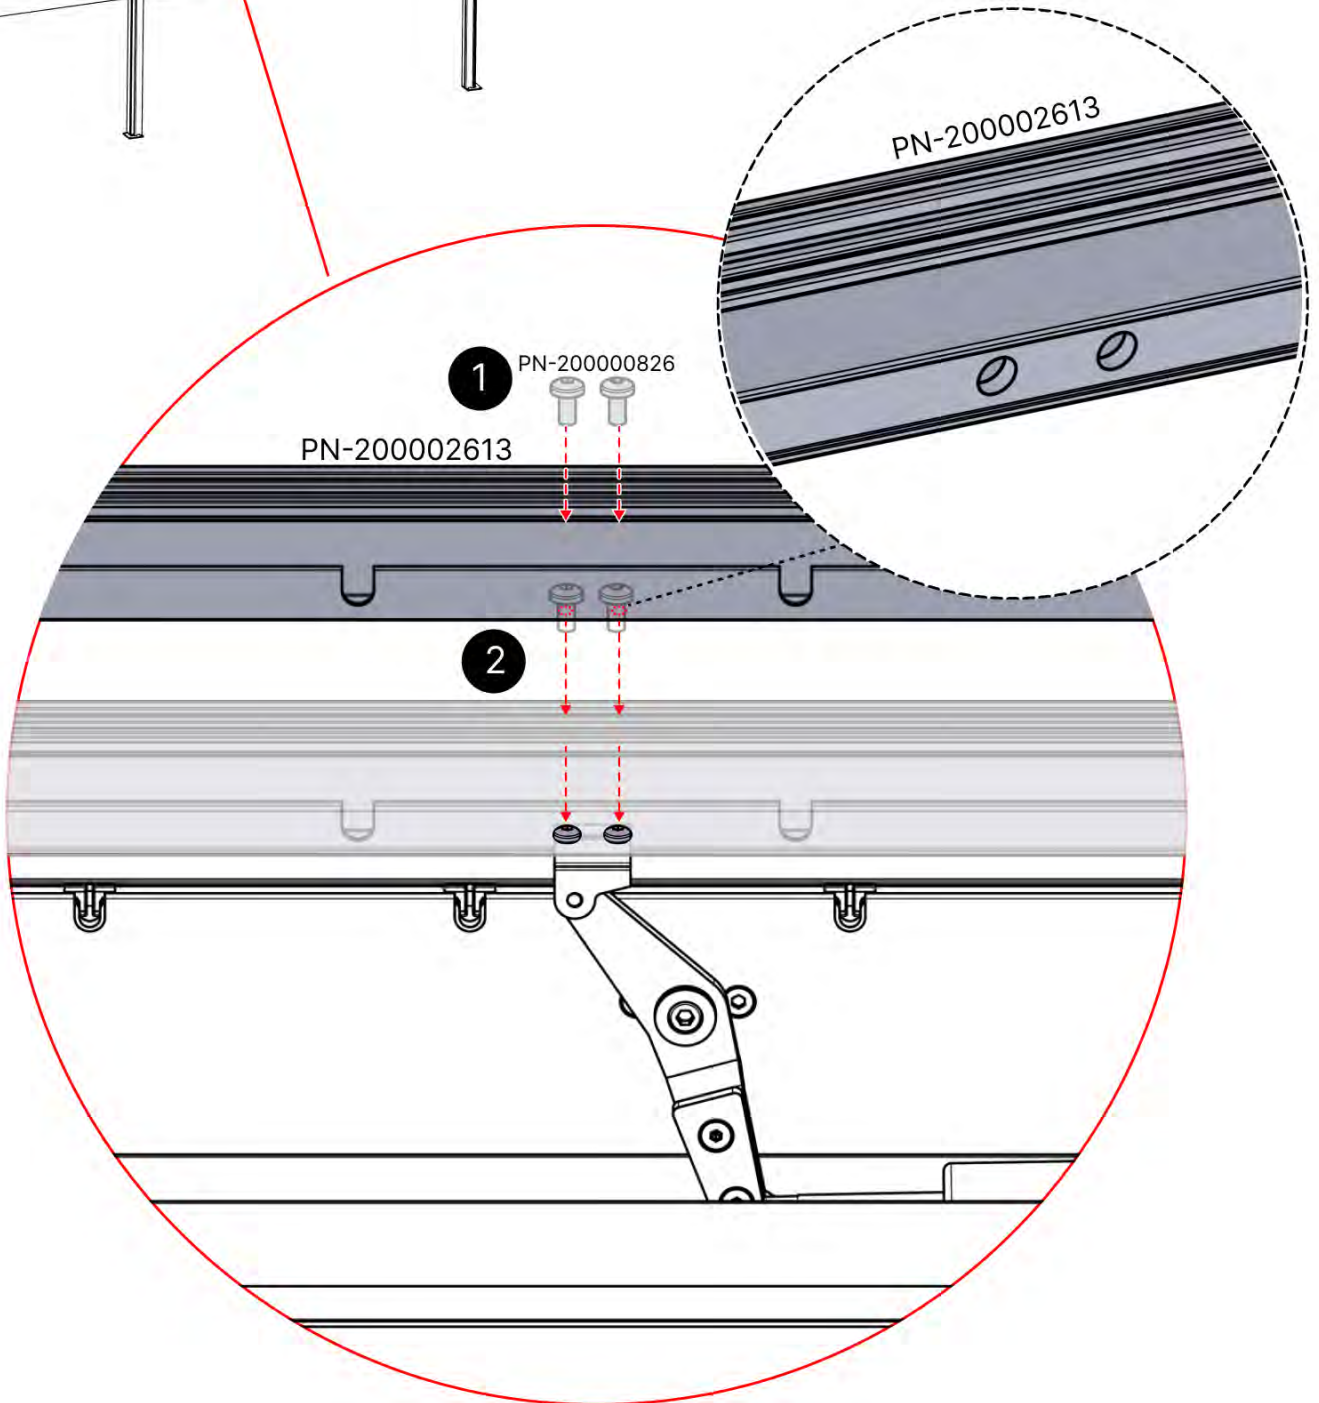

# 38

**4**

**x1**  
PERGOLUX

ANTHRACITE: B197  
WHITE: B205  
BLACK: B201

PN-200002613  
**1x**

PN-200000826  
**2x**