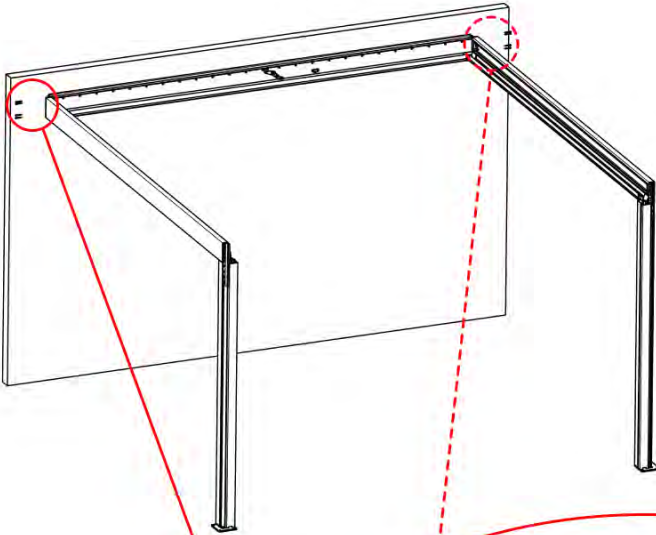

# 16

4

ANTHRACITE: B197  
WHITE: B205  
BLACK: B201

PN-200000568

8x