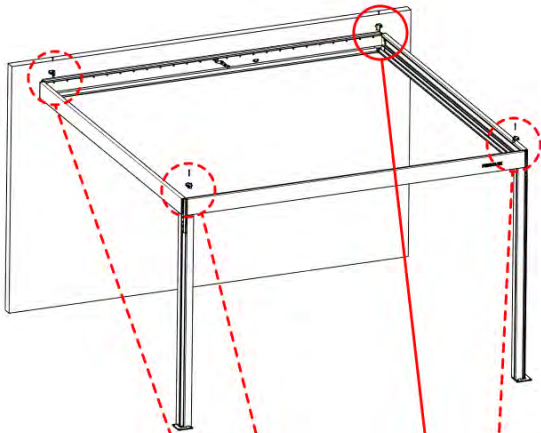

ANTHRACITE: B198
WHITE: B206
BLACK: B202

PN-200002709
4x

PN-200000958
4x

20

21

22

 **4**

ANTHRACITE: B198
WHITE: B206
BLACK: B202