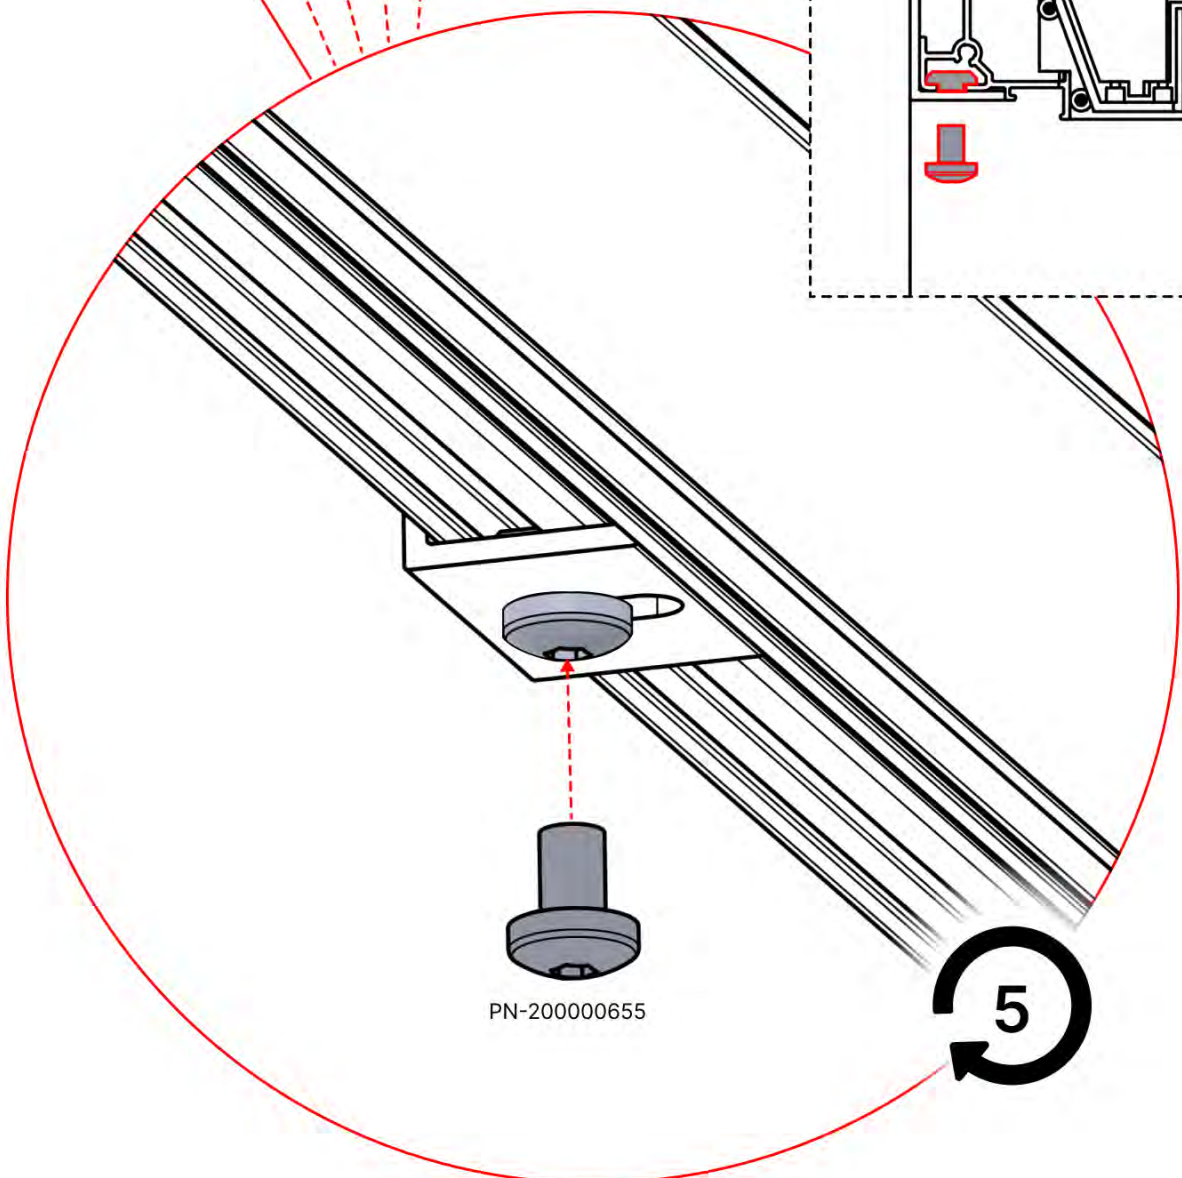

09

4

PERGOLUX *x1*

ANTHRACITE: B198
WHITE: B206
BLACK: B202

PN-20000655
5x

PN-20000655

5