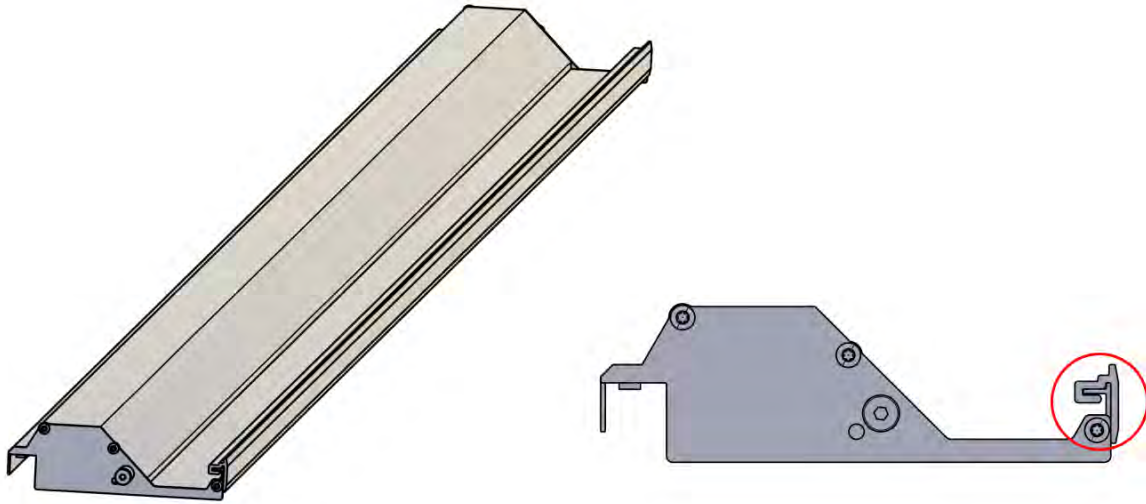

38

4

ANTHRACITE: B198
WHITE: B206
BLACK: B202

PERGOLA LOUVERS

x7
PERGOLUX

2

ANTHRACITE: L210
WHITE: L214
BLACK: L212

P.PERGOLA 4M FS END LOUVER
PN-200002892