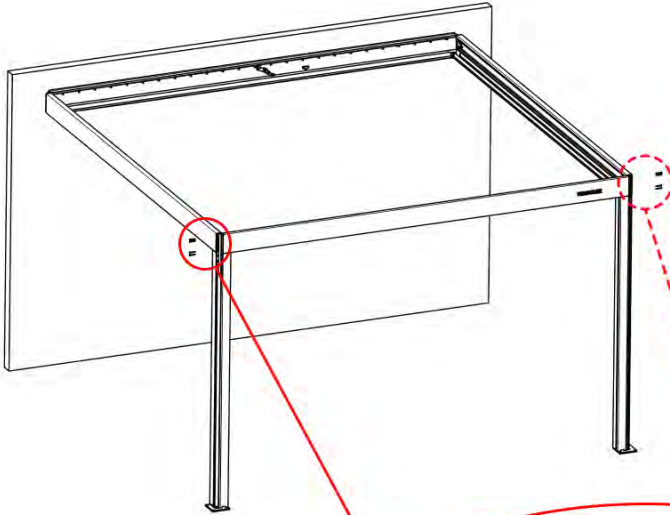

18

4

ANTHRACITE: B198
WHITE: B206
BLACK: B202

PN-200000568

8x