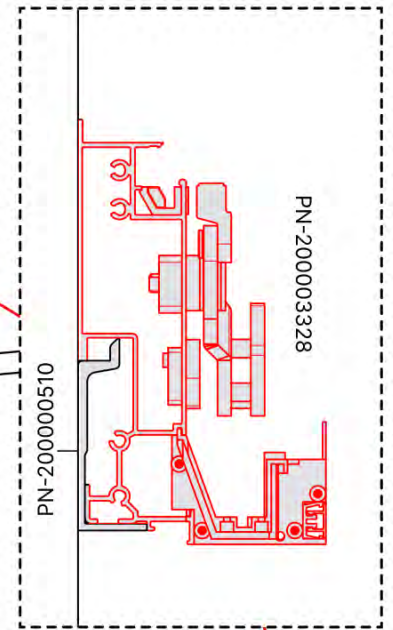

07

PERGOLUX *x7*

4

ANTHRACITE: B198
WHITE: B206
BLACK: B202

PN-200002993

1x