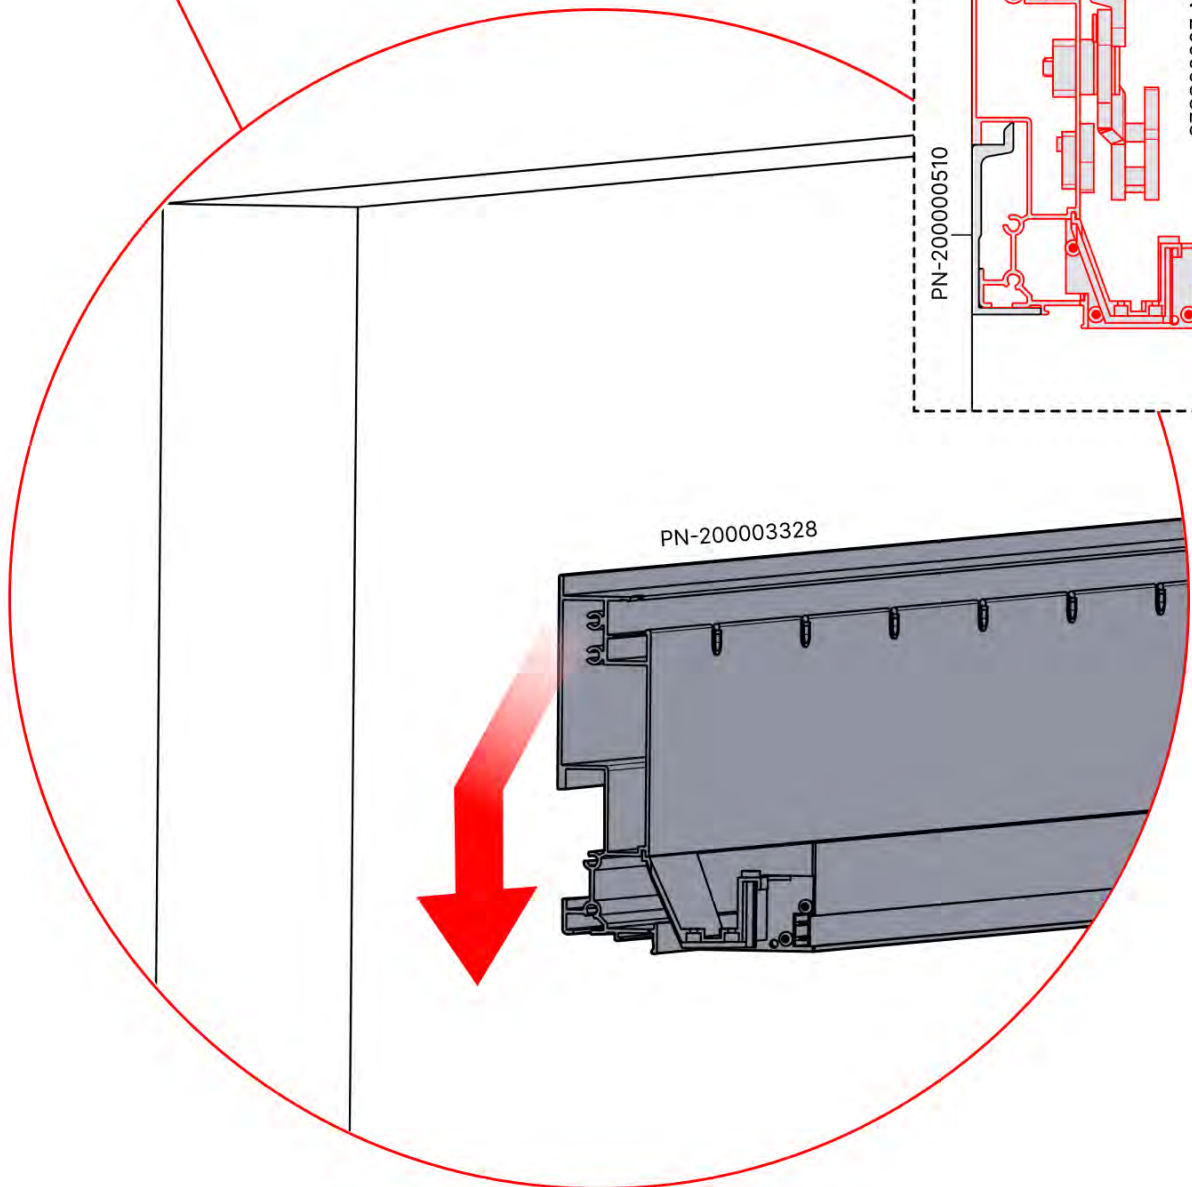

07

PERGOLUX *x7*

4

ANTHRACITE: B198
WHITE: B206
BLACK: B202

PN-200002993

1x