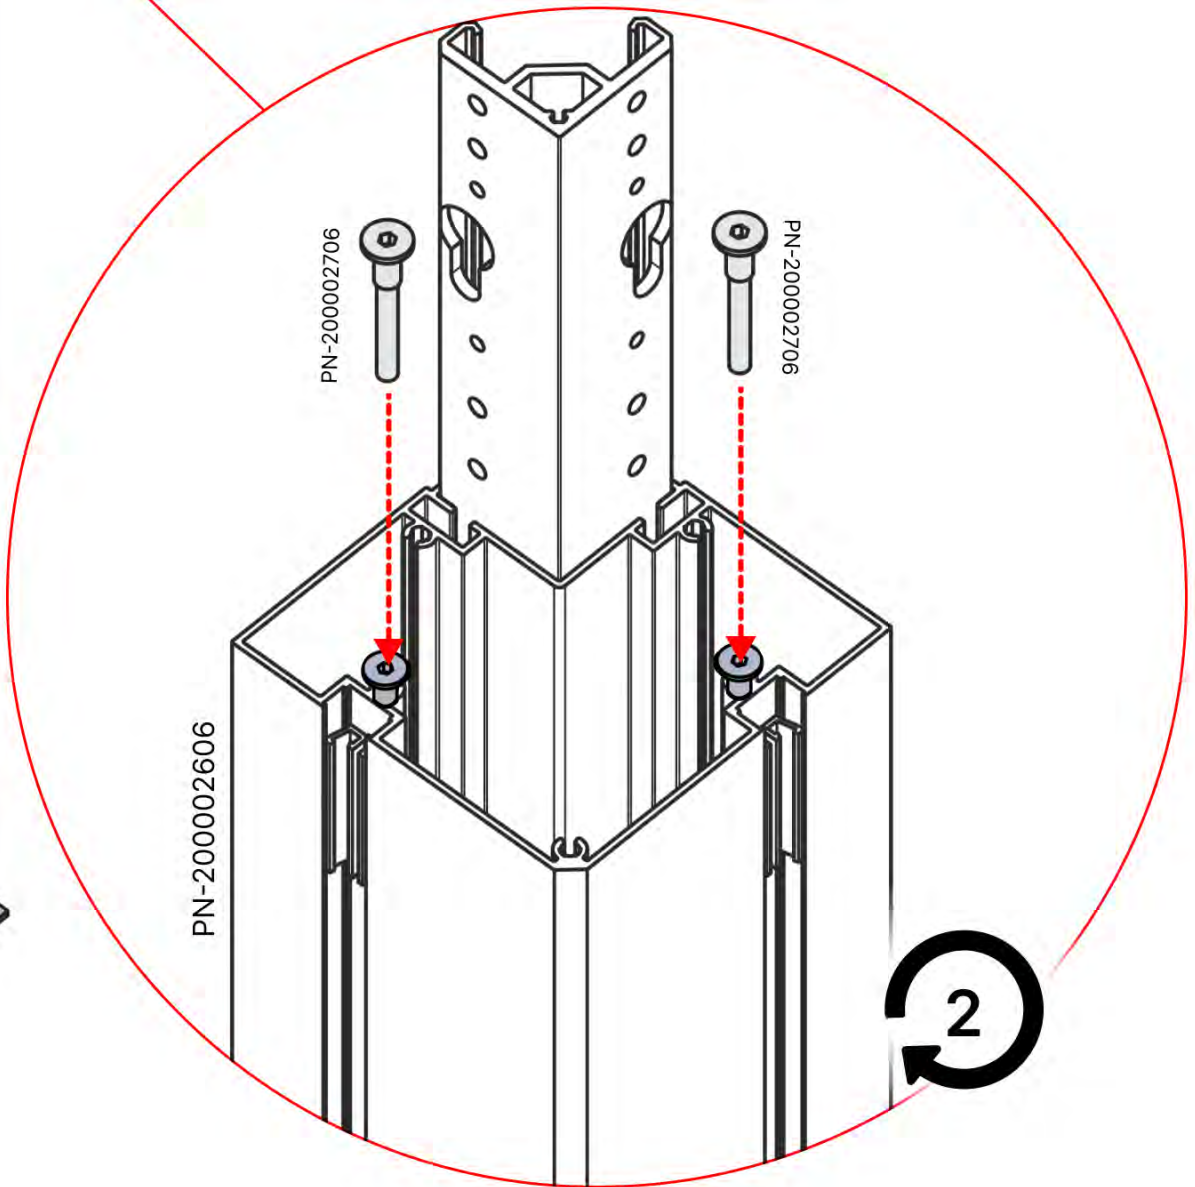

PN-200002614
2x

PN-200000560
10x

5.5x60
7/32" x 2-3/8"

05

4

ANTHRACITE: B198
WHITE: B206
BLACK: B202

PN-200002706
4x

06