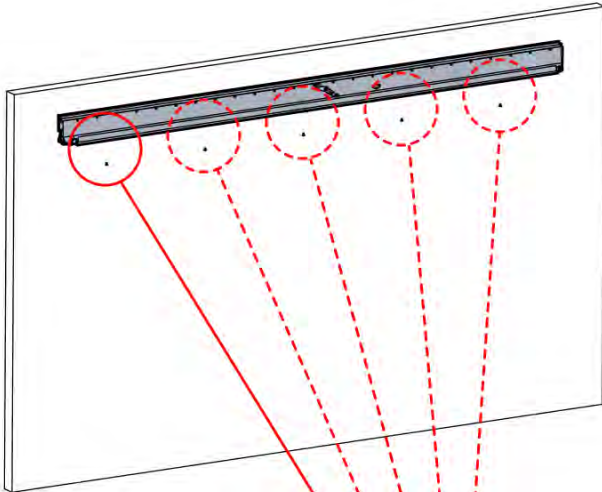

09

4

PERGOLUX *x1*

ANTHRACITE: B198
WHITE: B206
BLACK: B202

PN-20000655
5x

PN-20000655

5