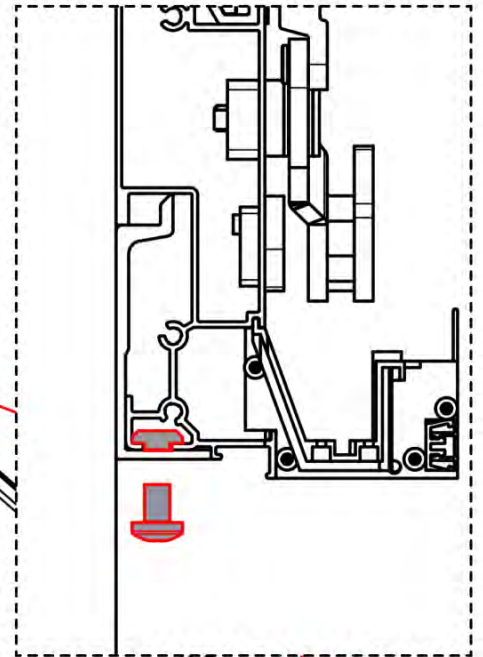

09

4

PERGOLUX *x1*

ANTHRACITE: B198
WHITE: B206
BLACK: B202

PN-20000655
5x

PN-20000655

5