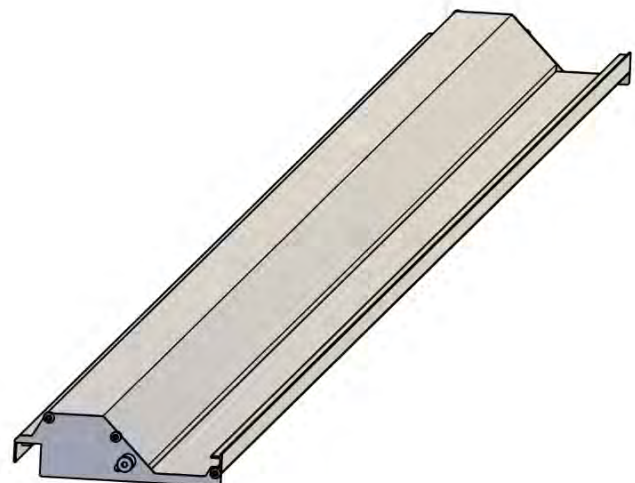

x1
PERGOLUX

2

ANTHRACITE: L210
WHITE: L214
BLACK: L212

P.PERGOLA 4M FS LOUVER
PN-200002893

24x