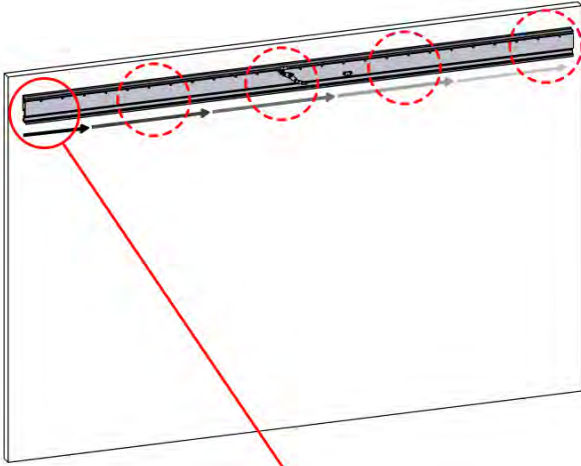

08

PERGOLUX *x1*

4

ANTHRACITE: B198
WHITE: B206
BLACK: B202

PN-200000669
5x