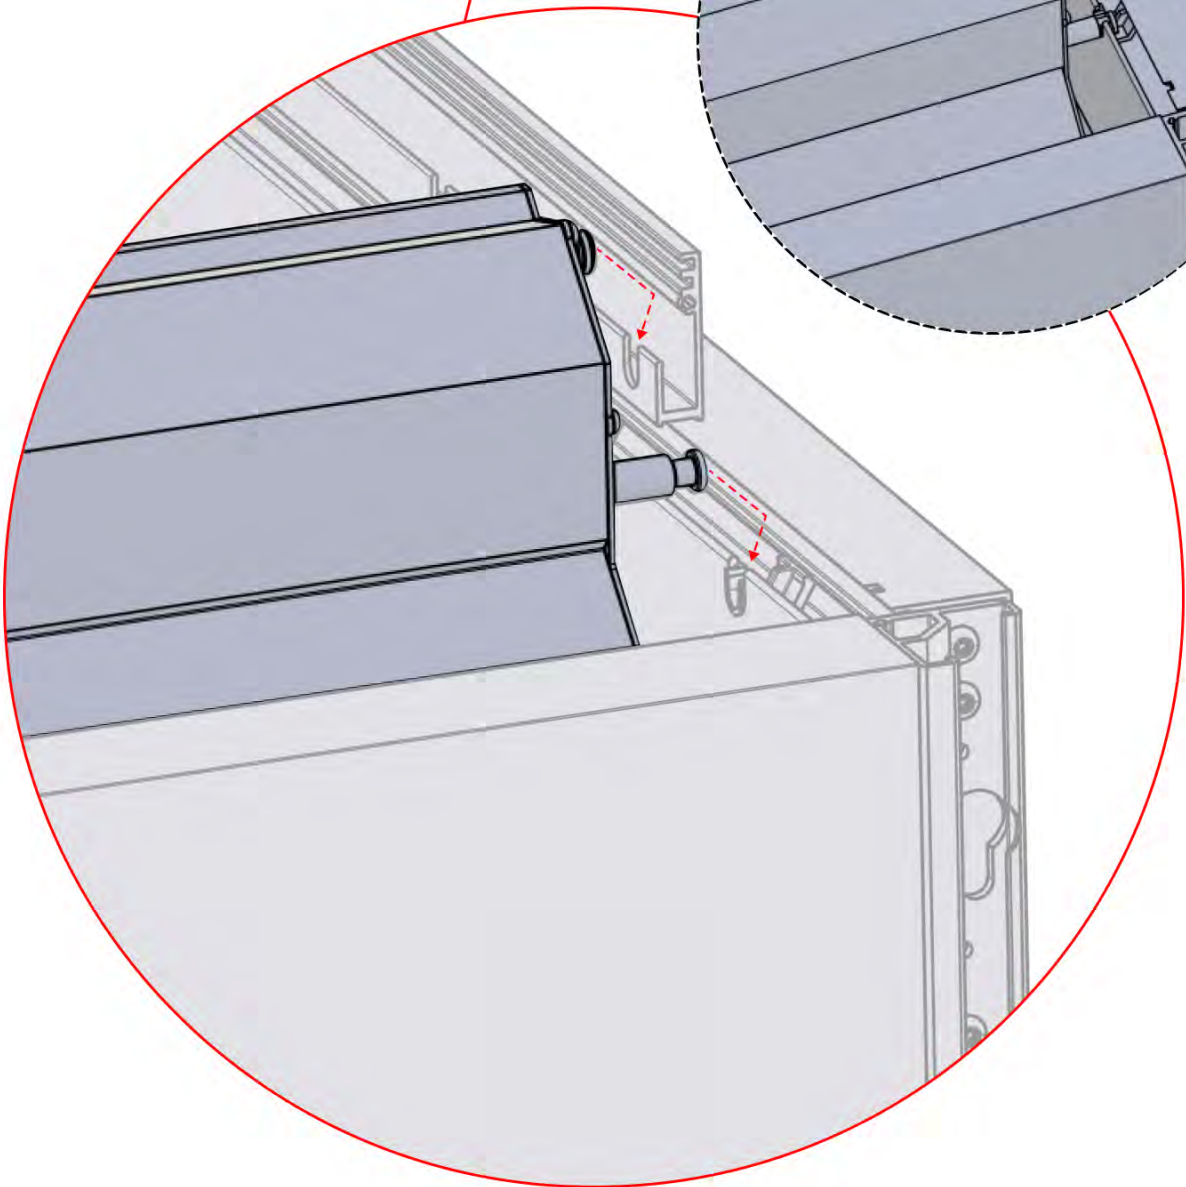

43

2

ANTHRACITE: L210
WHITE: L214
BLACK: L212

44

x1
PERGOLUX

2

ANTHRACITE: L210
WHITE: L214
BLACK: L212

PN-200002892
1x