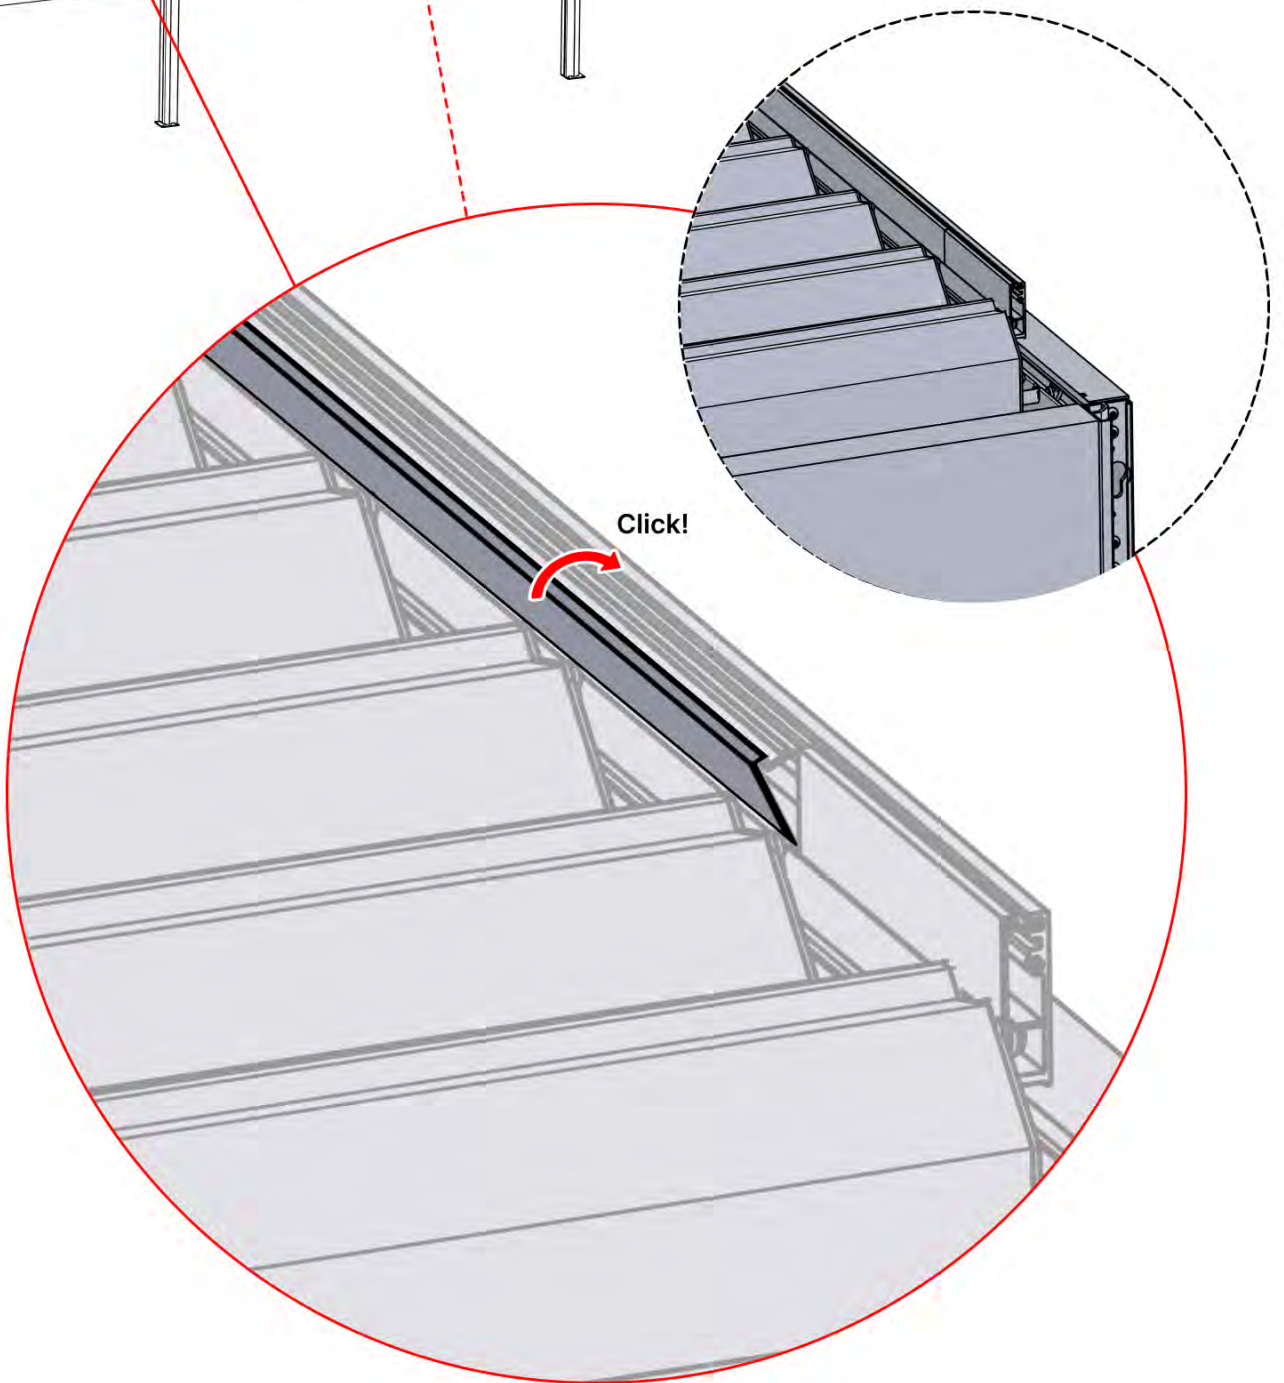

PN-200002893
6x

48

4

ANTHRACITE: B198
WHITE: B206
BLACK: B202

PN-200002972

1x

49

4