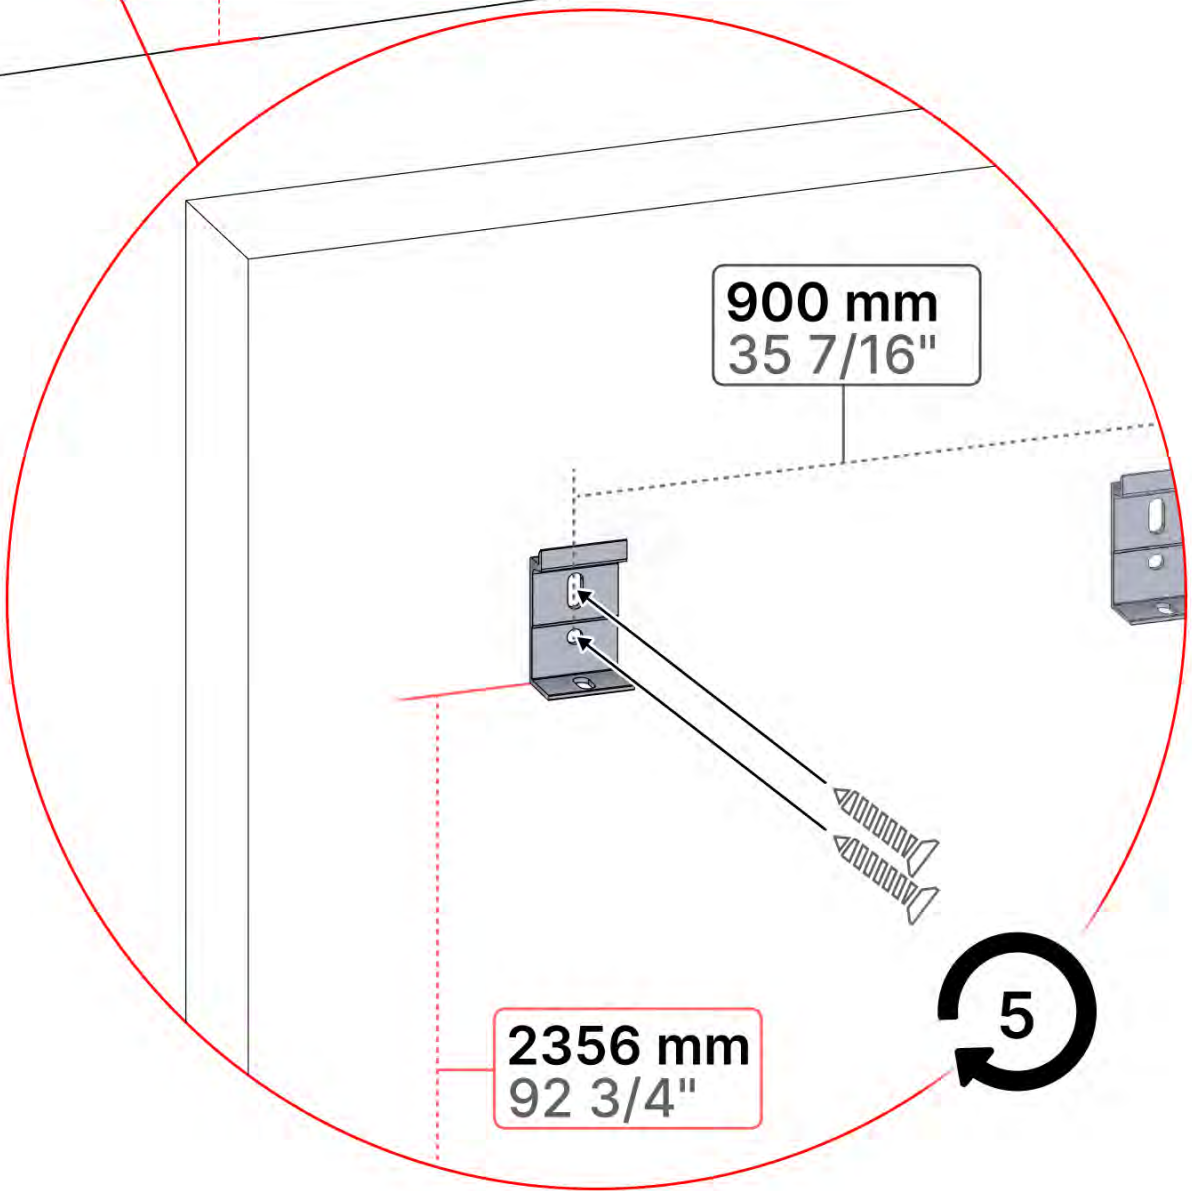

~900 mm 35 7/16"
~900 mm 35 7/16"
~900 mm 35 7/16"
~900 mm 35 7/16"