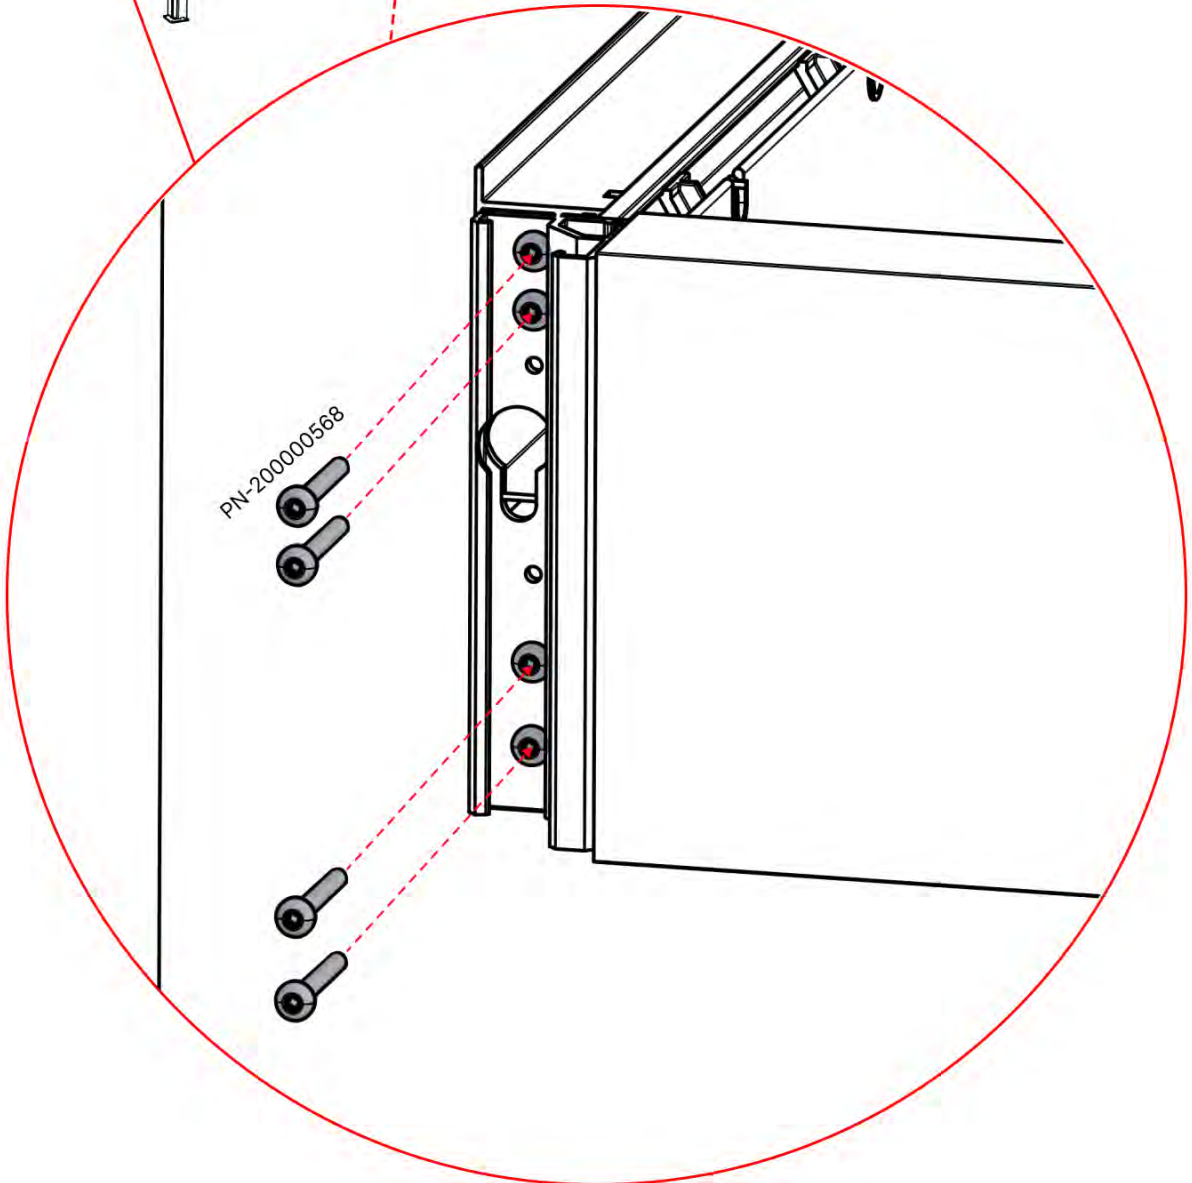

	4		PN-200000680
ANTHRACITE: B198			8x
WHITE: B206			
BLACK: B202			

15

16

4

ANTHRACITE: B198
WHITE: B206
BLACK: B202

PN-200000568

8x

17