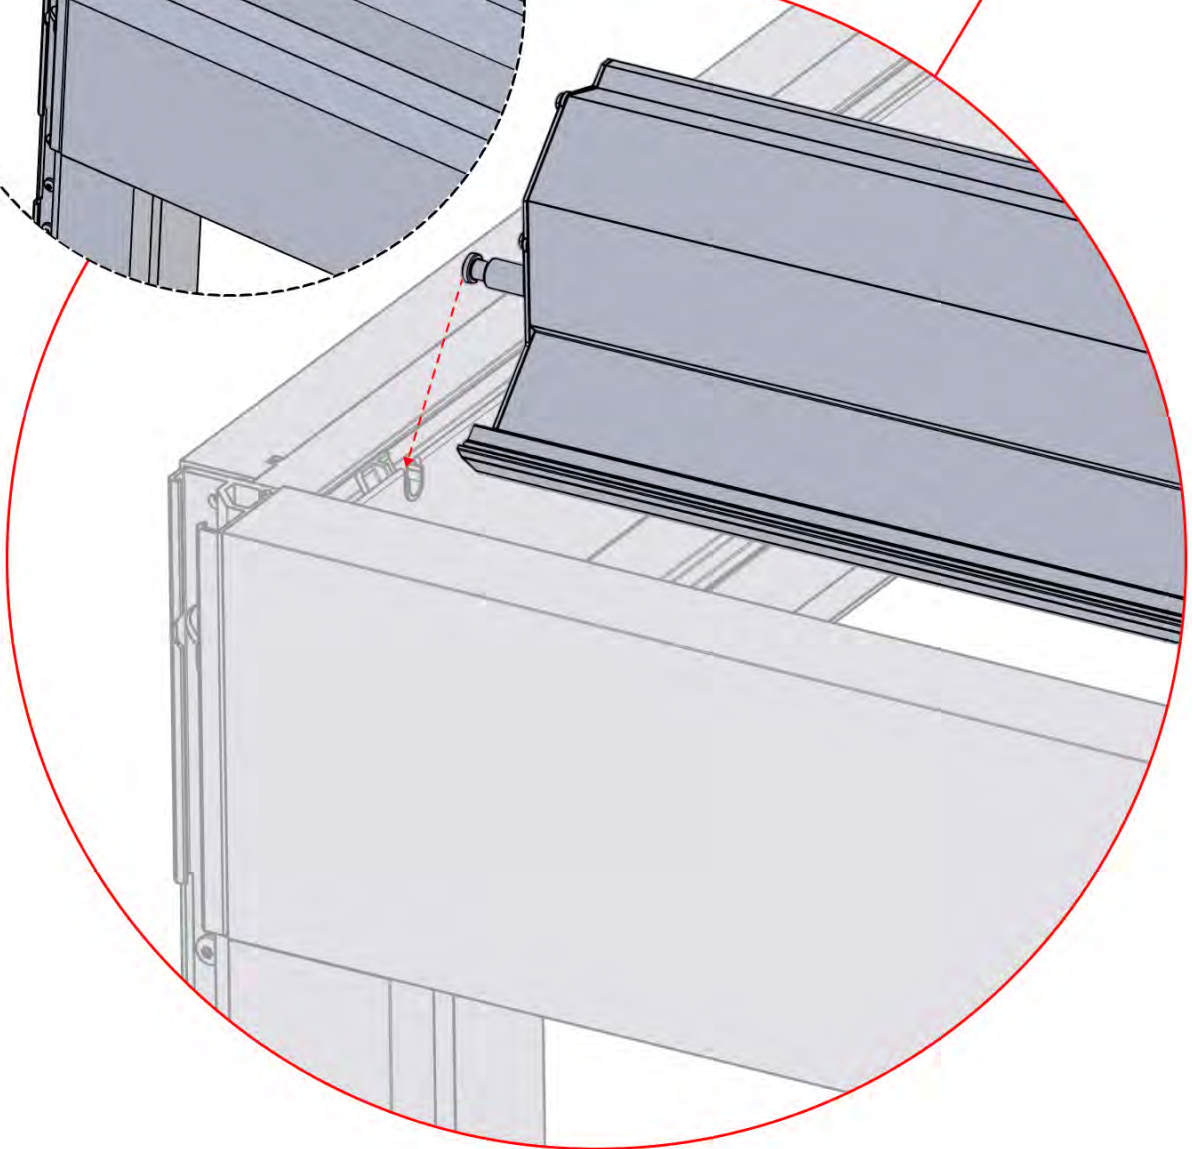

45

2

ANTHRACITE: L210
WHITE: L214
BLACK: L212