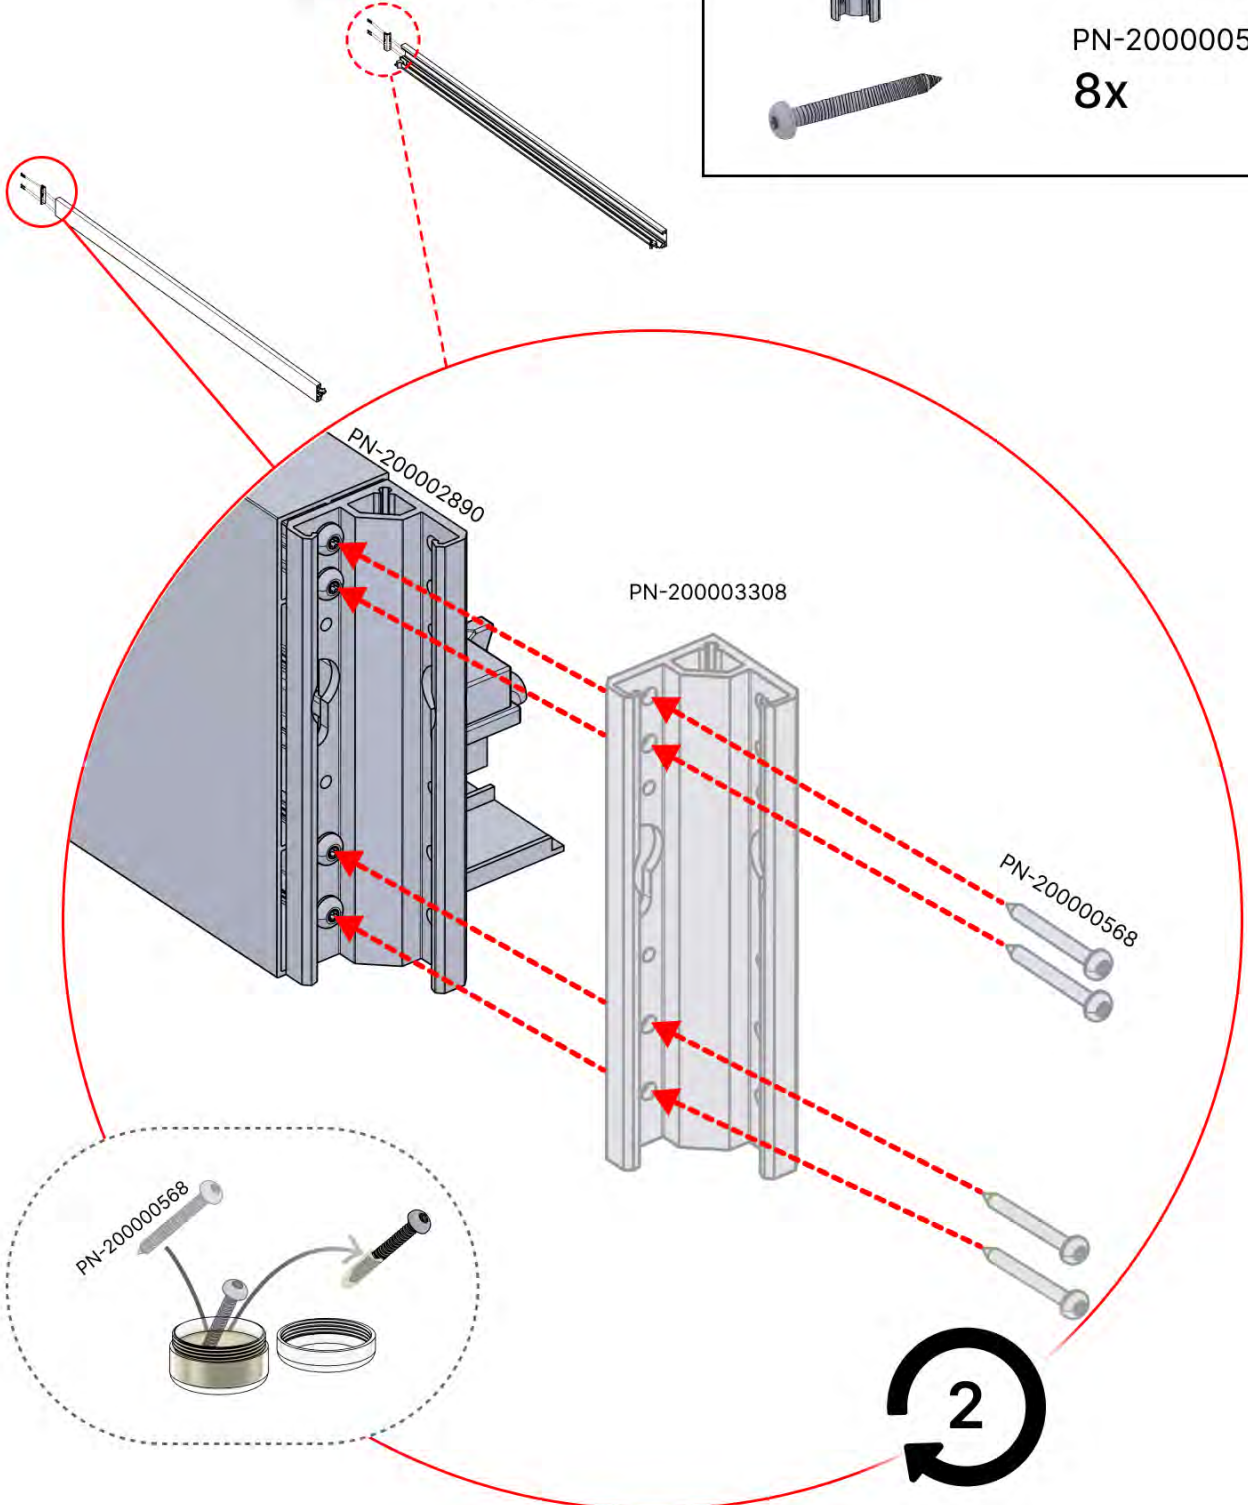

ANTHRACITE: B215
WHITE: B219
BLACK: B217

4

PERGOLUX x7

ANTHRACITE: B198
WHITE: B206
BLACK: B202

PN-200002890
1x

PN-200002889
1x

PN-200003308
2x

PN-20000568
8x