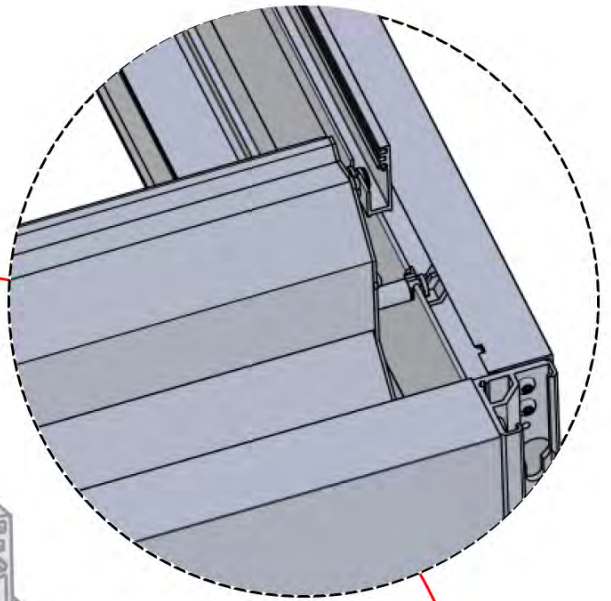

43

2

ANTHRACITE: L210
WHITE: L214
BLACK: L212

44

x1
PERGOLUX

2

ANTHRACITE: L210
WHITE: L214
BLACK: L212

PN-200002892
1x