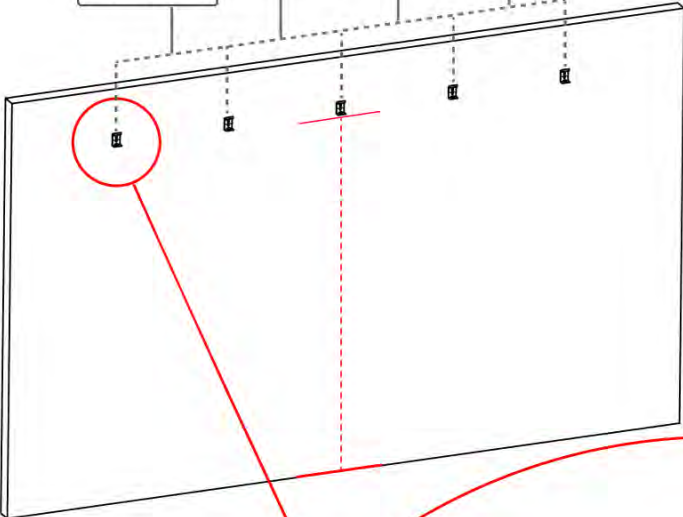

~900 mm 35 7/16"
~900 mm 35 7/16"
~900 mm 35 7/16"
~900 mm 35 7/16"