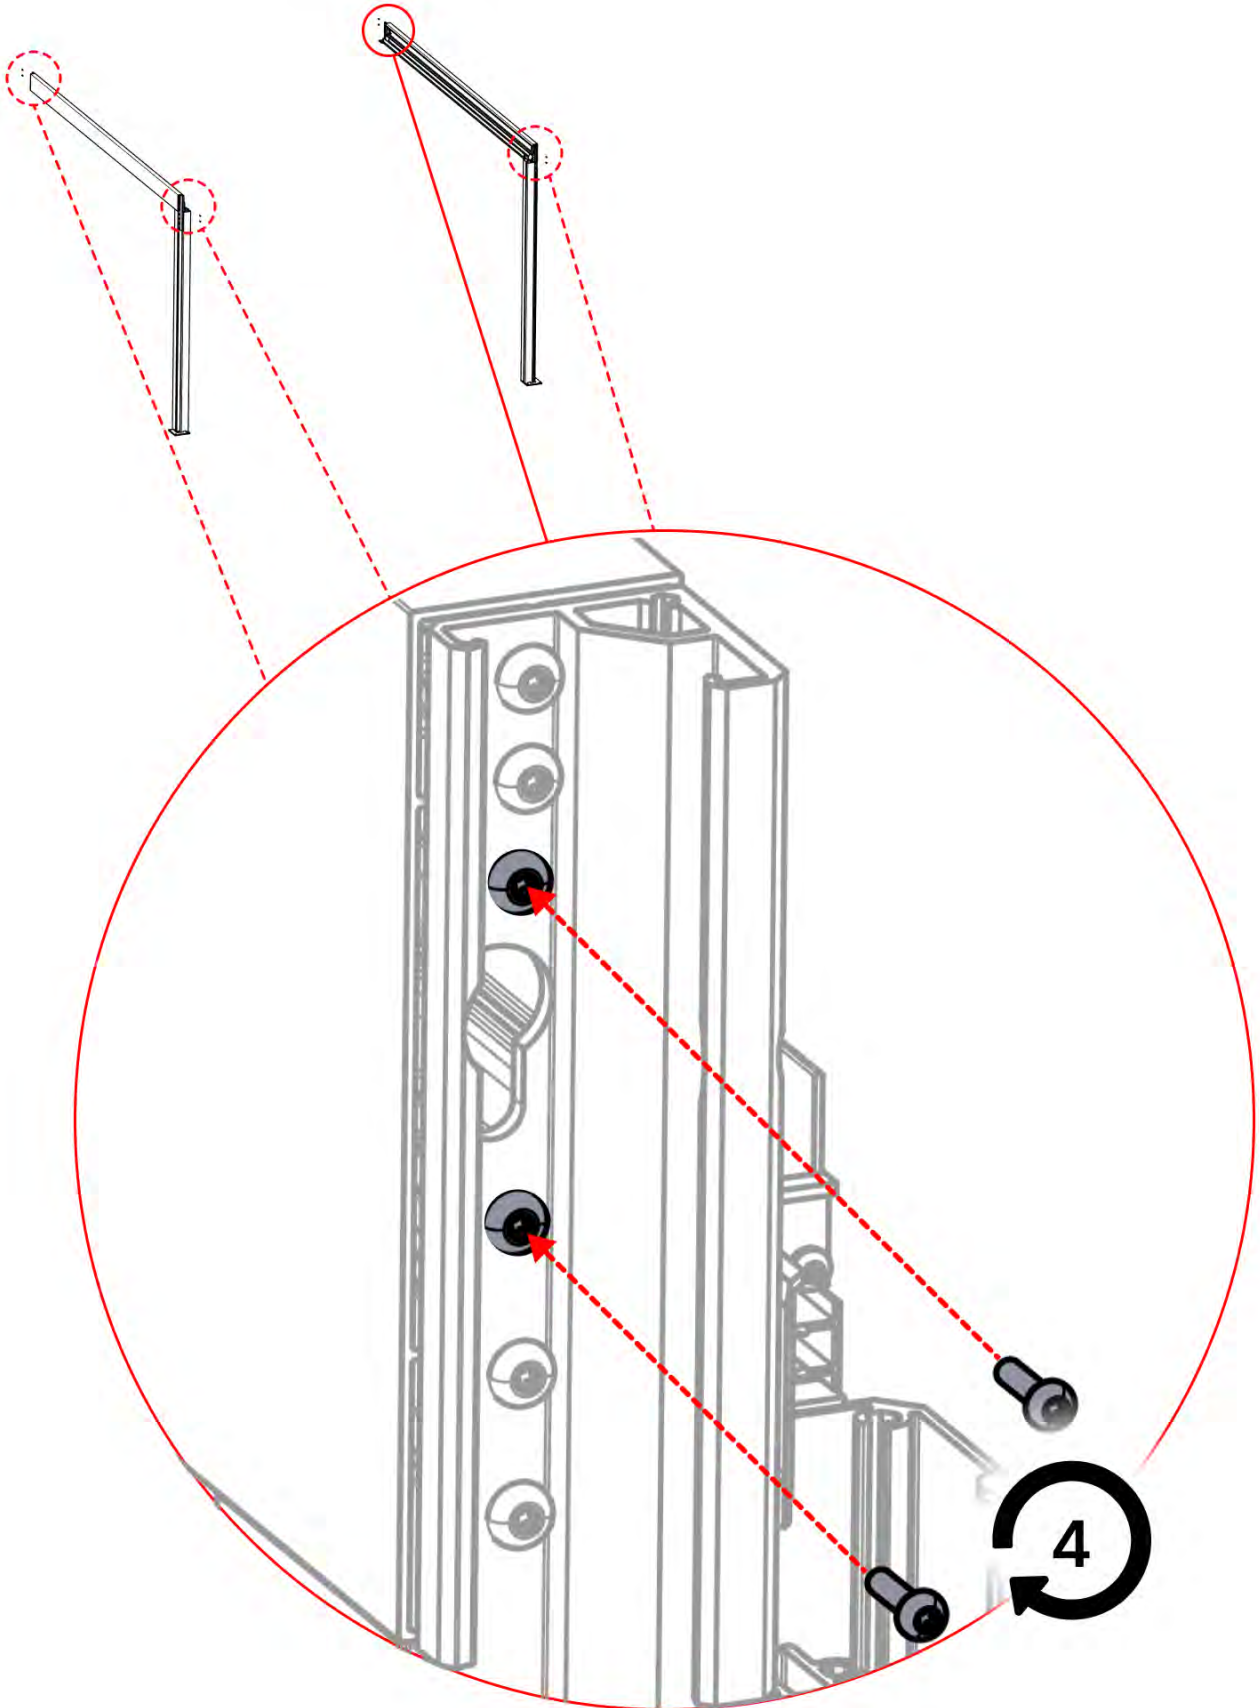

14

	4		PN-200000680
ANTHRACITE: B198			8x
WHITE: B206			
BLACK: B202