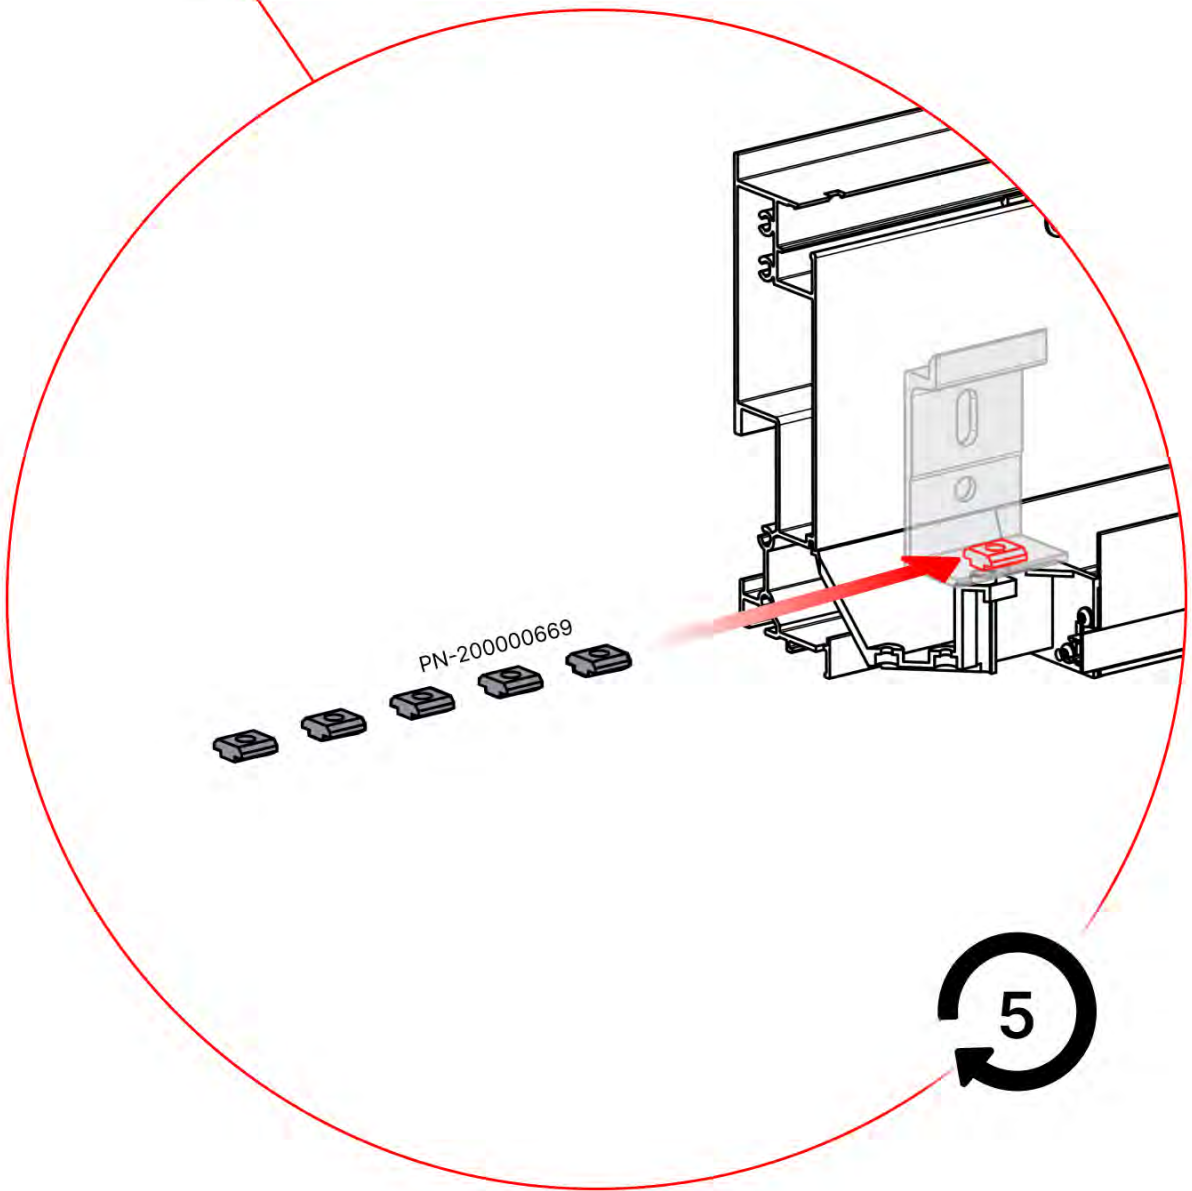

08

PERGOLUX *x1*

4

ANTHRACITE: B198
WHITE: B206
BLACK: B202

PN-200000669
5x