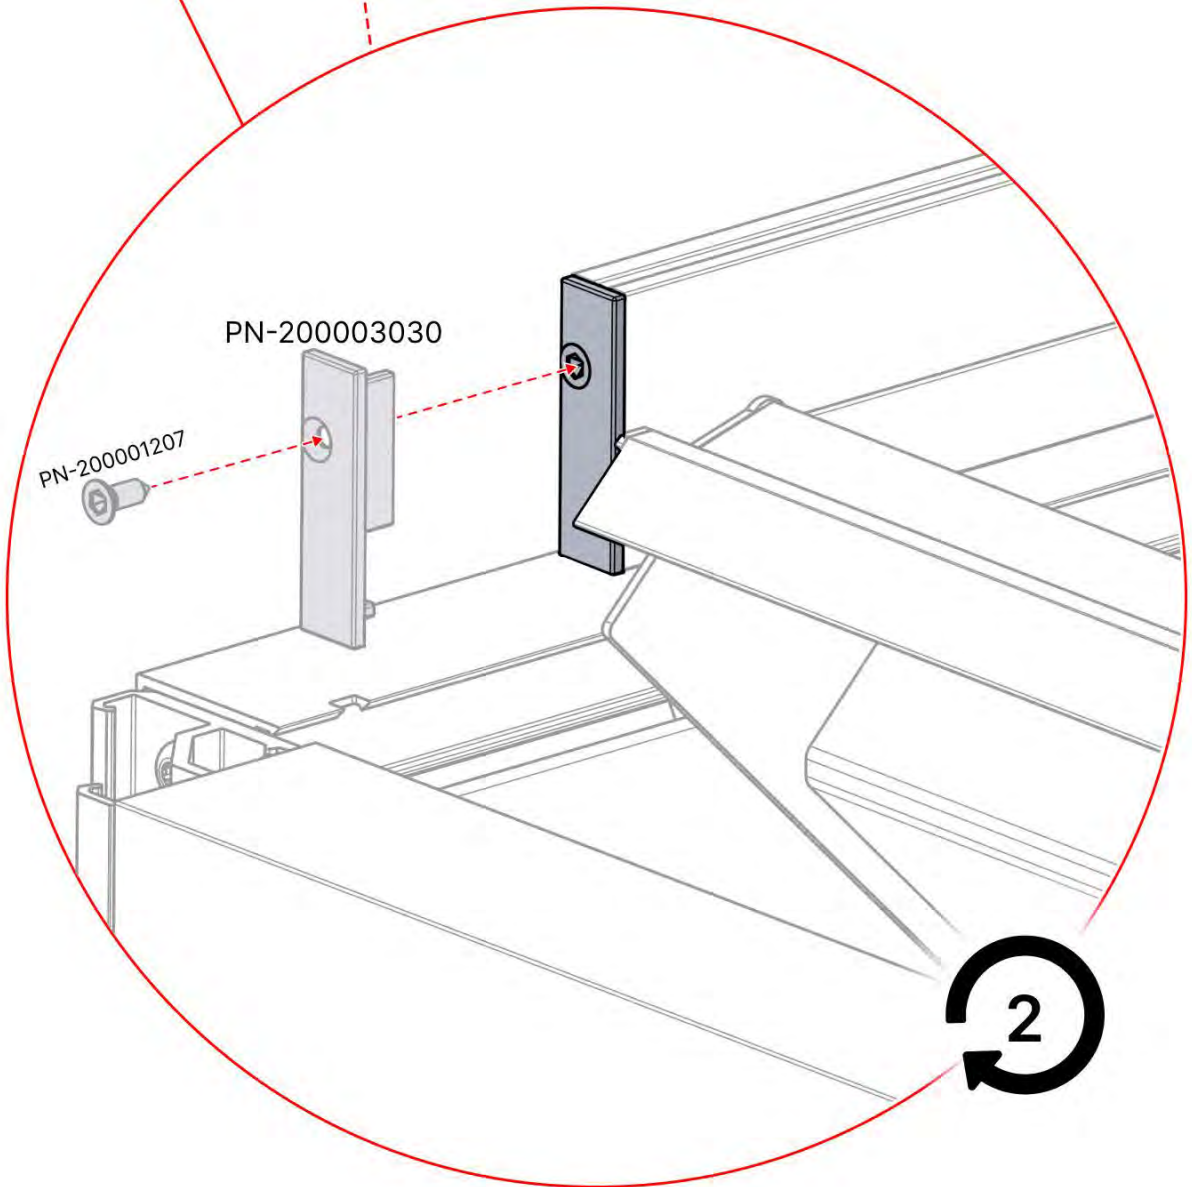

57

x1
PERGOLUX

3

ANTHRACITE: B199
WHITE: B207
BLACK: B203

PN-200003030
1x

PN-200003030
1x

PN-200001207
1x

4.2x12