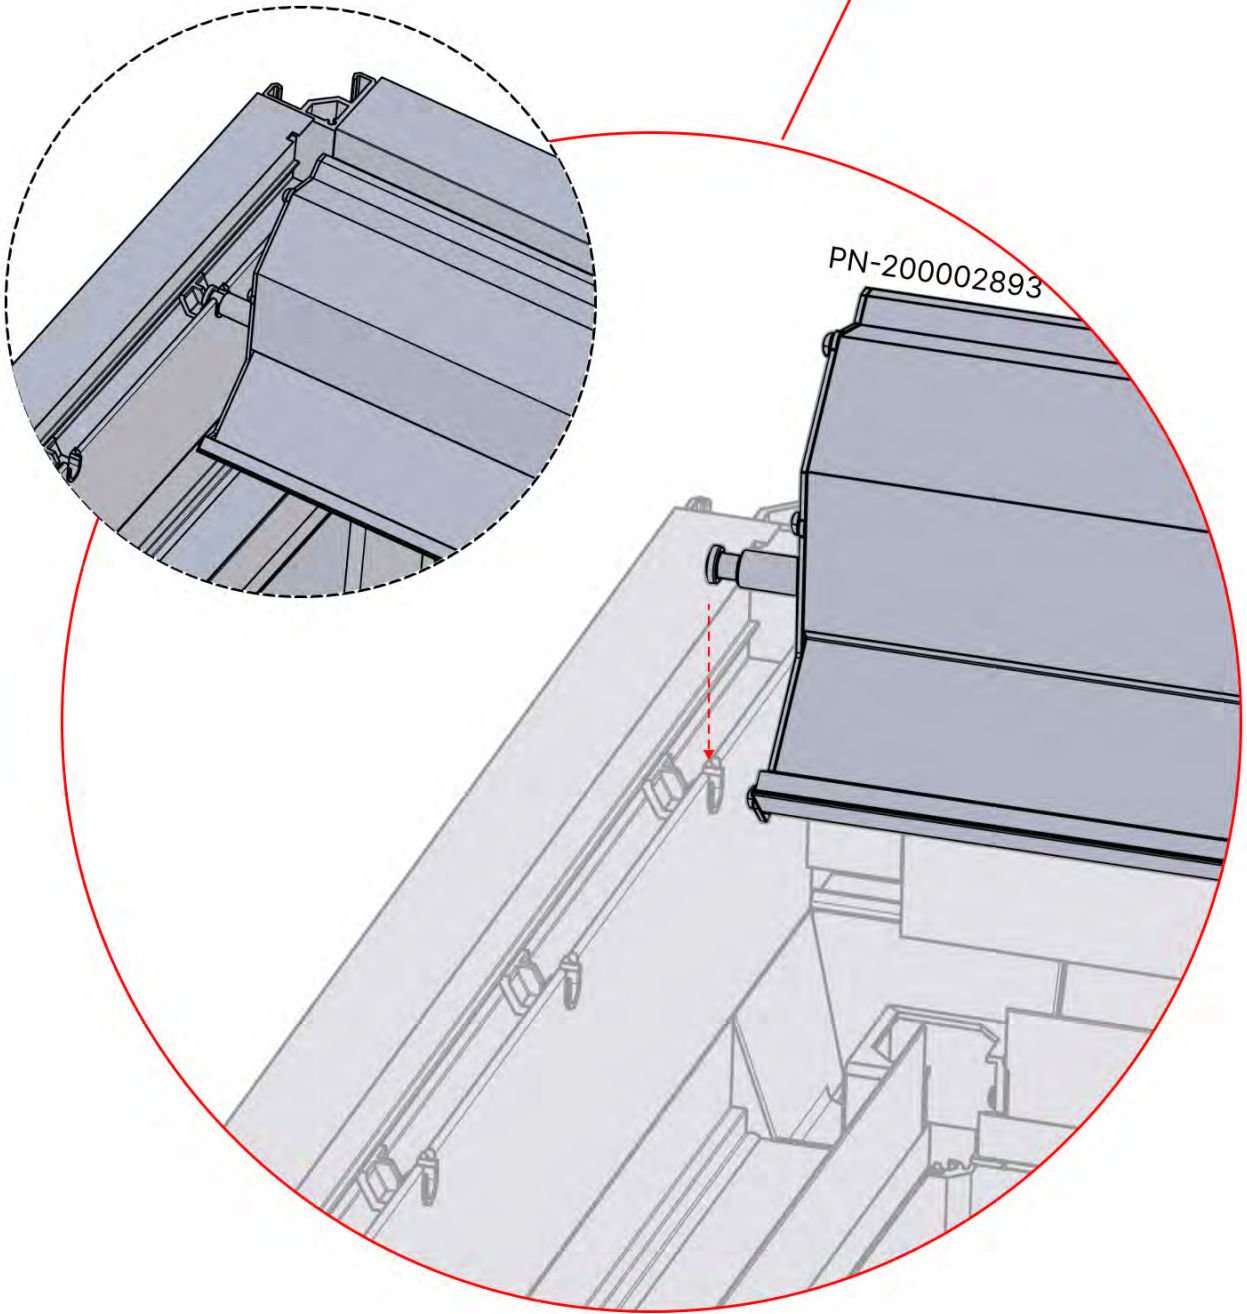

1

ANTHRACITE: L198
WHITE: L202
BLACK: L200

PN-200002893
1x

49

x6
PERGOLUX
PERGOLUX
PERGOLUX
PERGOLUX
PERGOLUX
PERGOLUX

1

ANTHRACITE: L198
WHITE: L202
BLACK: L200

PN-200002893
1x