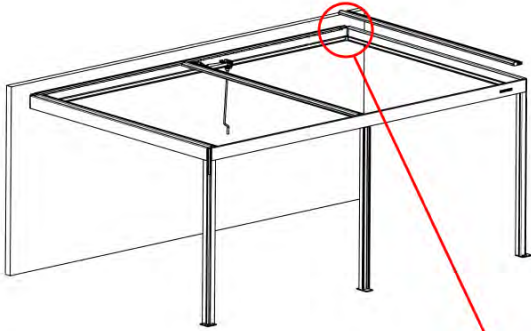

51

6

PERGOLUX *x1*

ANTHRACITE: B227
WHITE: B231
BLACK: B229

PN-200002892
1x