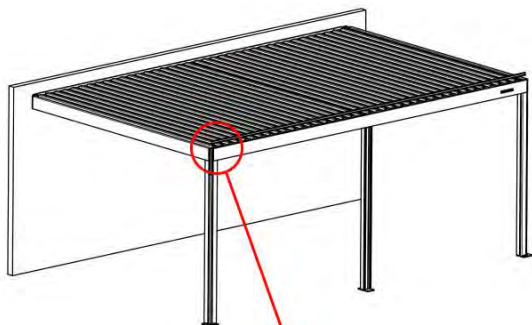

59

3

ANTHRACITE: B199
WHITE: B207
BLACK: B203