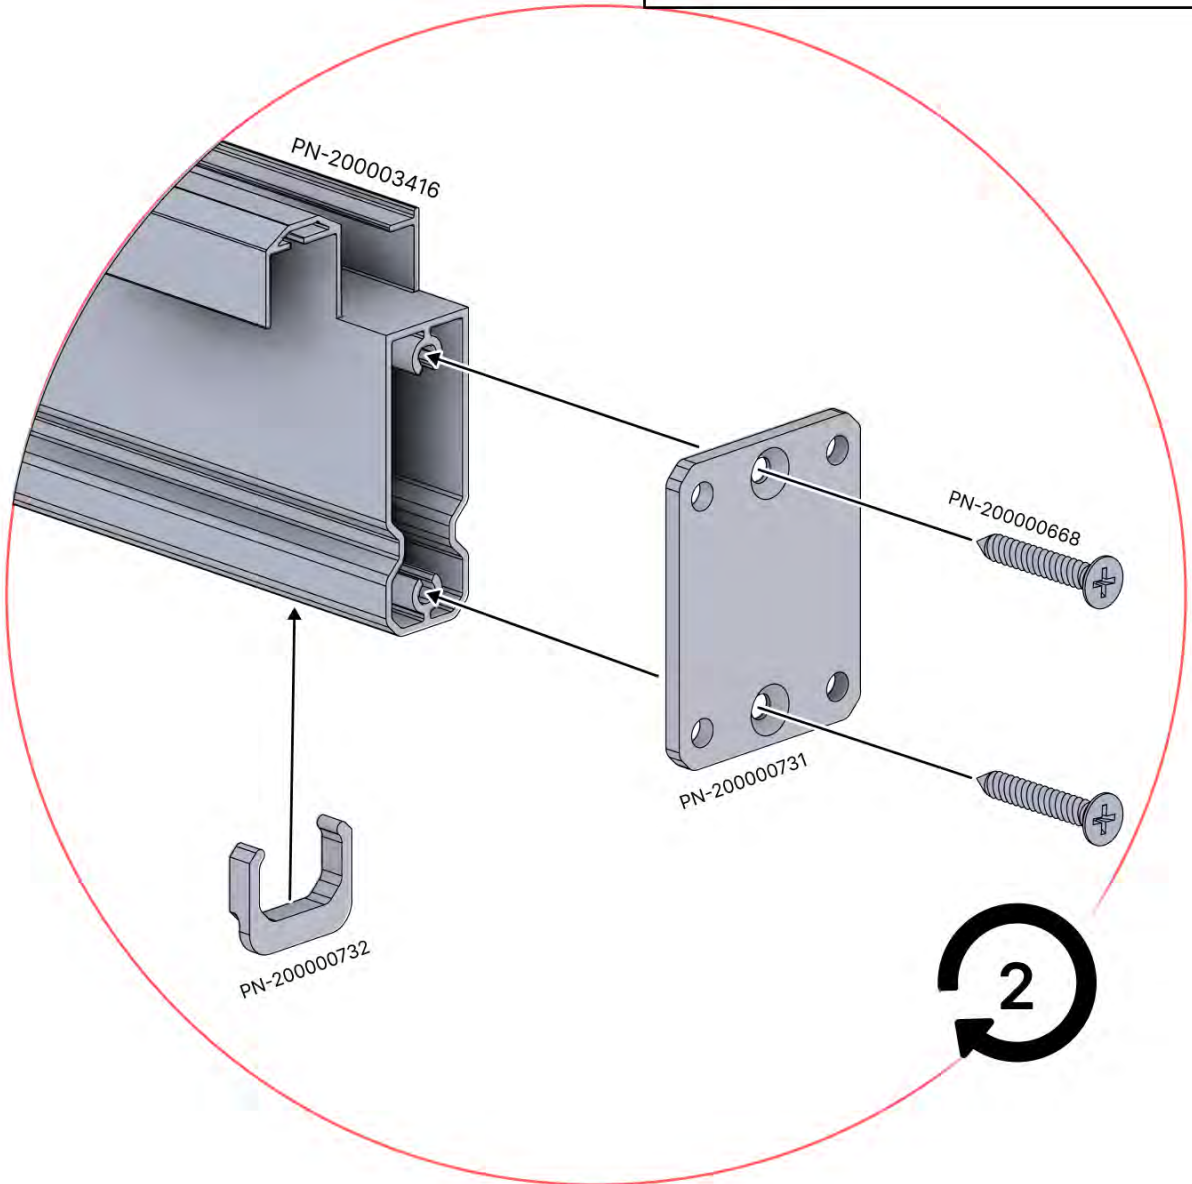

1X

27

6
PERGOLUX x1
ANTHRACITE: B227
WHITE: B231
BLACK: B229

3
PERGOLUX x1
ANTHRACITE: B199
WHITE: B207
BLACK: B203

	PN-200003416 1X
	PN-20000731 2X
	PN-20000732 2X
	PN-20000668 4X

PP CENTER
LOUVER BEAM FS
3M
PN-200003416