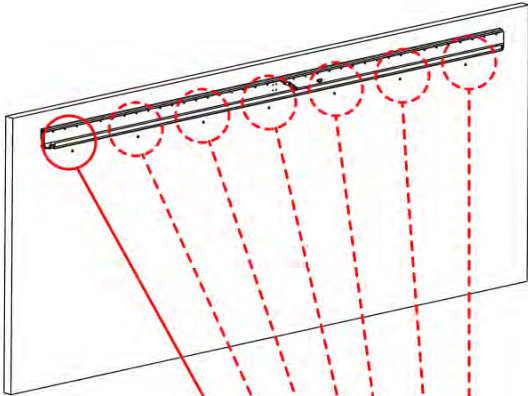

PN-200000669
7x

10

3

PERGOLUX **x1**

ANTHRACITE: B199
WHITE: B207
BLACK: B203

PN-200000655
7x

PN-200000655

11