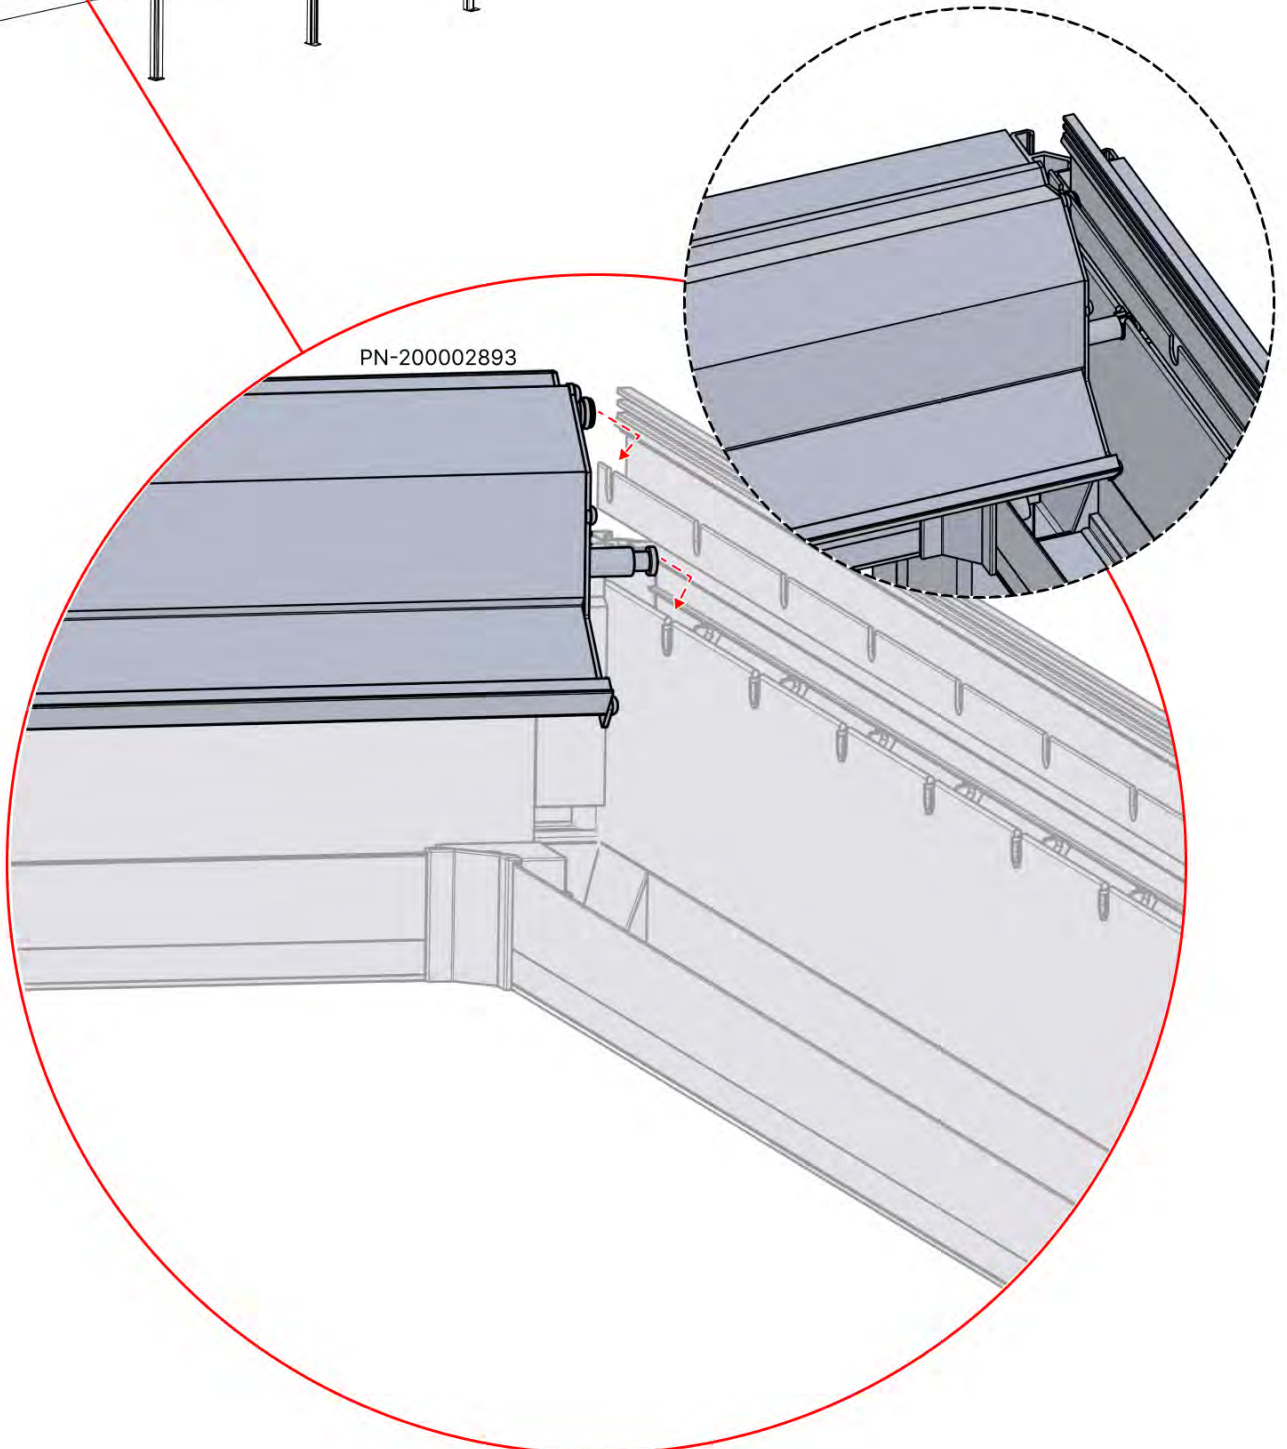

48

x6
PERGOLUX
PERGOLUX
PERGOLUX
PERGOLUX
PERGOLUX
PERGOLUX

1

ANTHRACITE: L198
WHITE: L202
BLACK: L200

PN-200002893
1x