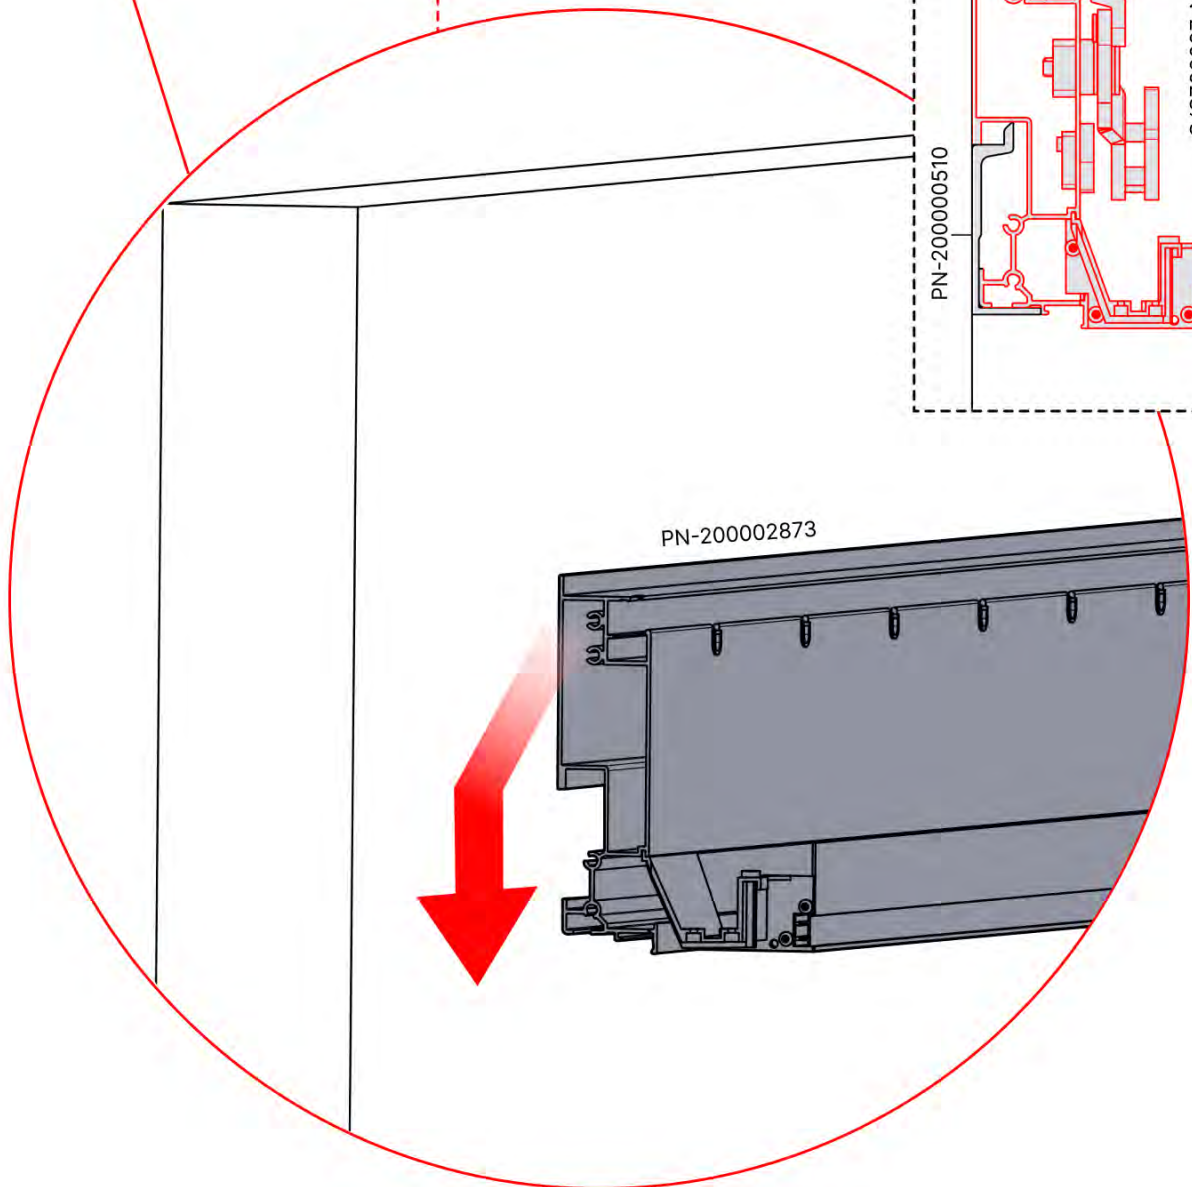

PN-200000510
7x

08

3

ANTHRACITE: B199
WHITE: B207
BLACK: B203

09

3

PERGOLUX *x1*

ANTHRACITE: B199
WHITE: B207
BLACK: B203