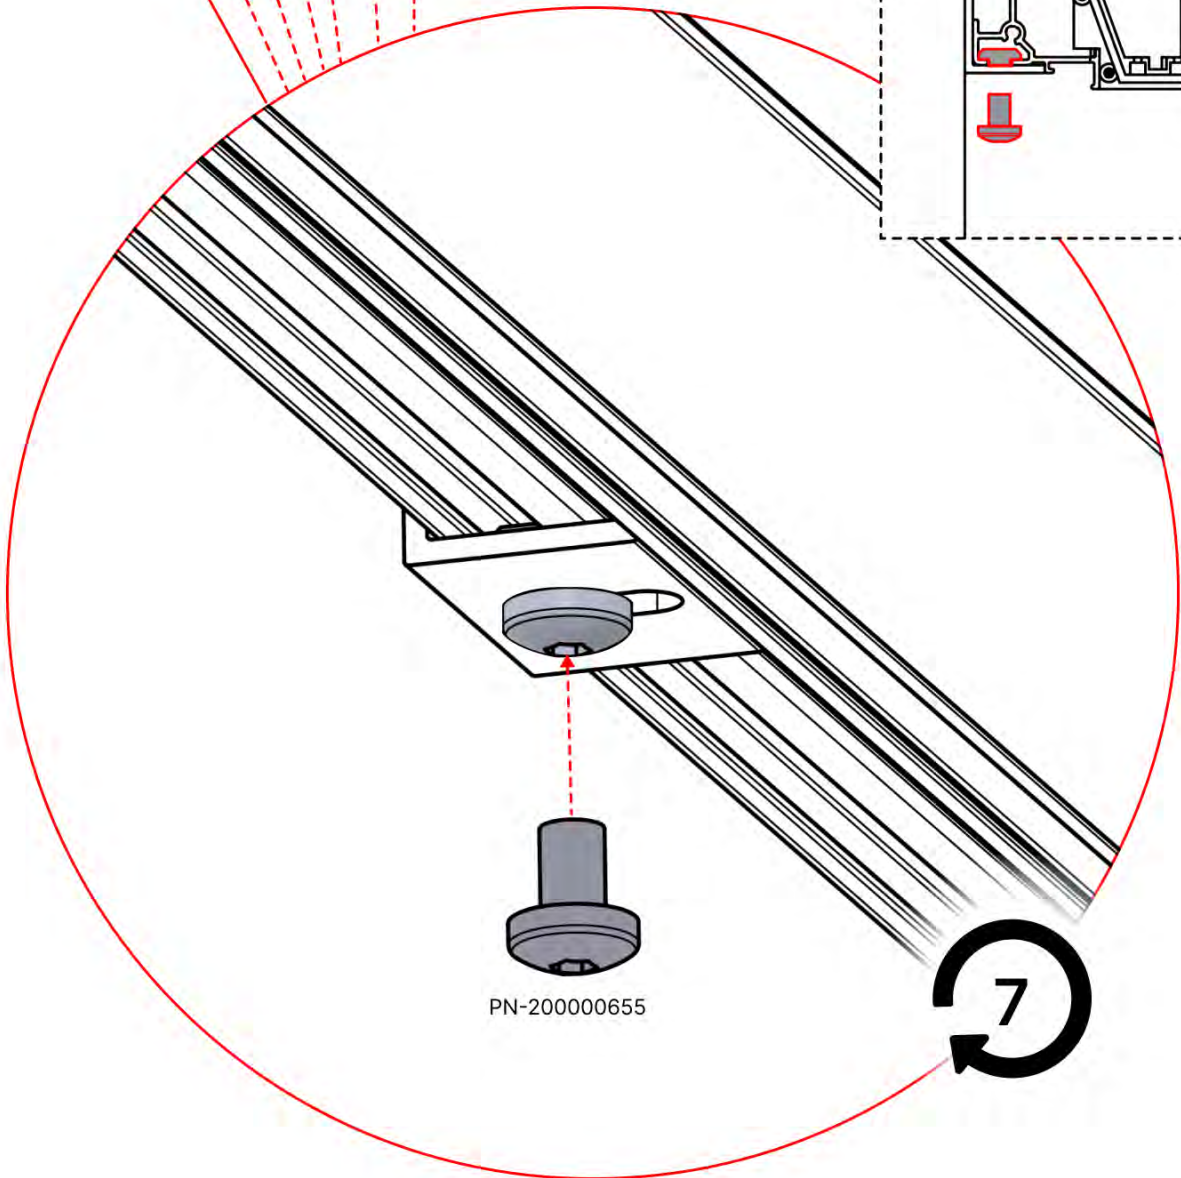

10

3

PERGOLUX **x1**

ANTHRACITE: B199
WHITE: B207
BLACK: B203

PN-200000655
7x

PN-200000655