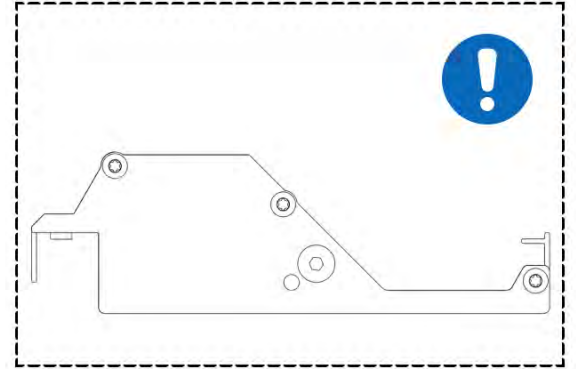

35x

47

x6
PERGOLUX
PERGOLUX
PERGOLUX
PERGOLUX
PERGOLUX
PERGOLUX

1

ANTHRACITE: L198
WHITE: L202
BLACK: L200

PN-200002893
1x

48

x6
PERGOLUX
PERGOLUX
PERGOLUX
PERGOLUX
PERGOLUX
PERGOLUX