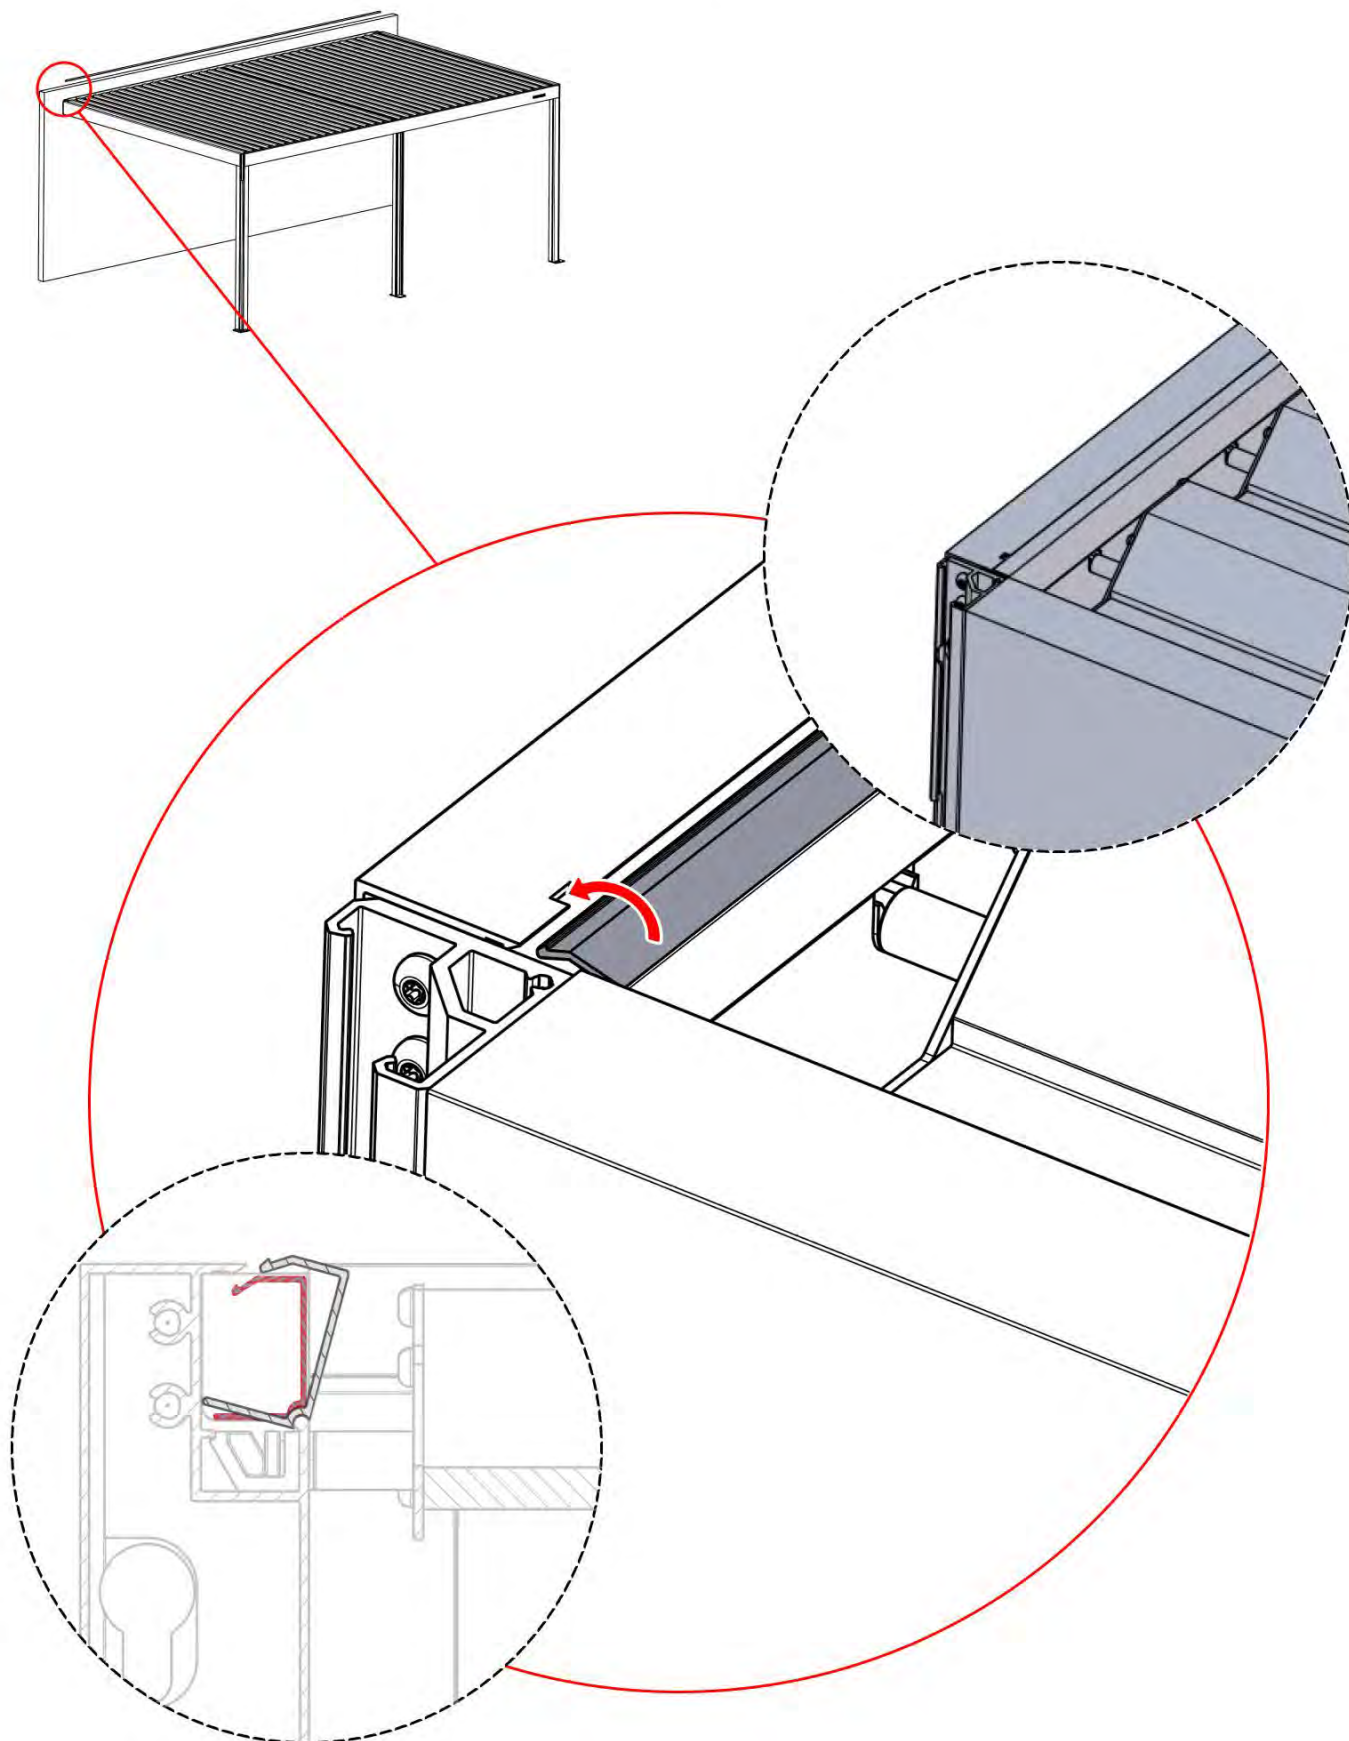

58

x7
PERGOLUX

3

ANTHRACITE: B199
WHITE: B207
BLACK: B203

PN-200002867

1x

59

3