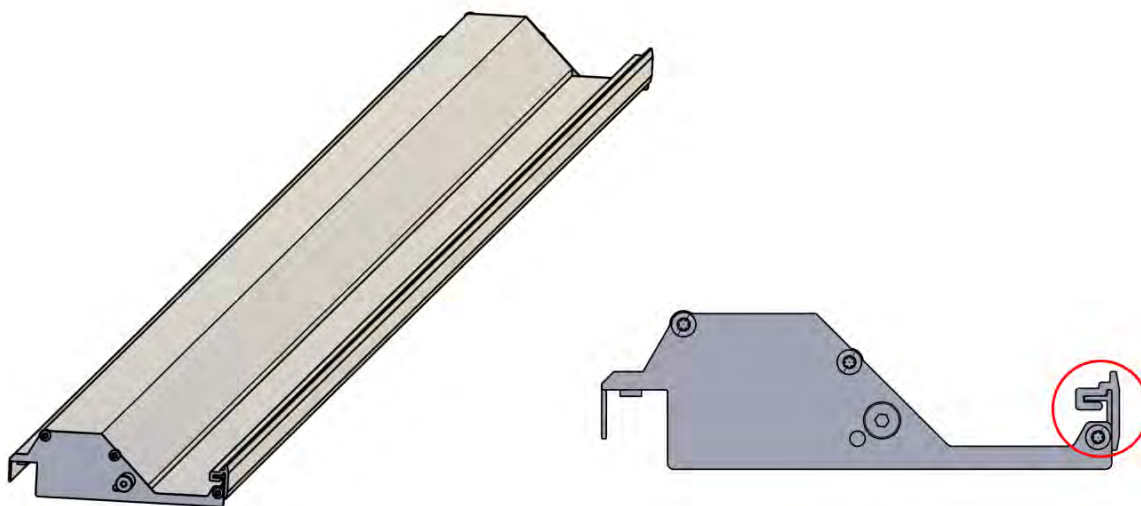

ANTHRACITE: B199
WHITE: B207
BLACK: B203

PN-200002866
1x

PN-200000826
2x

PERGOLA LOUVERS

x7
PERGOLUX

6

ANTHRACITE: B227
WHITE: B231
BLACK: B229

P.PERGOLA 4M FS END LOUVER
PN-200002893