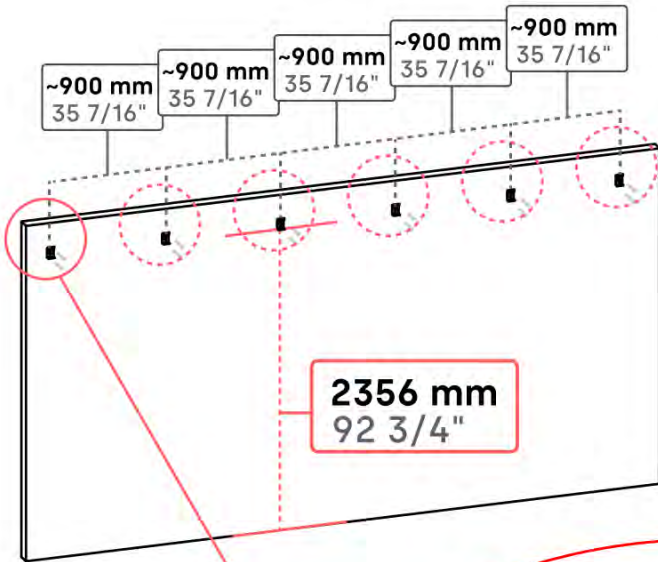

07

3

ANTHRACITE: B199
WHITE: B207
BLACK: B203

PN-200000510
7x