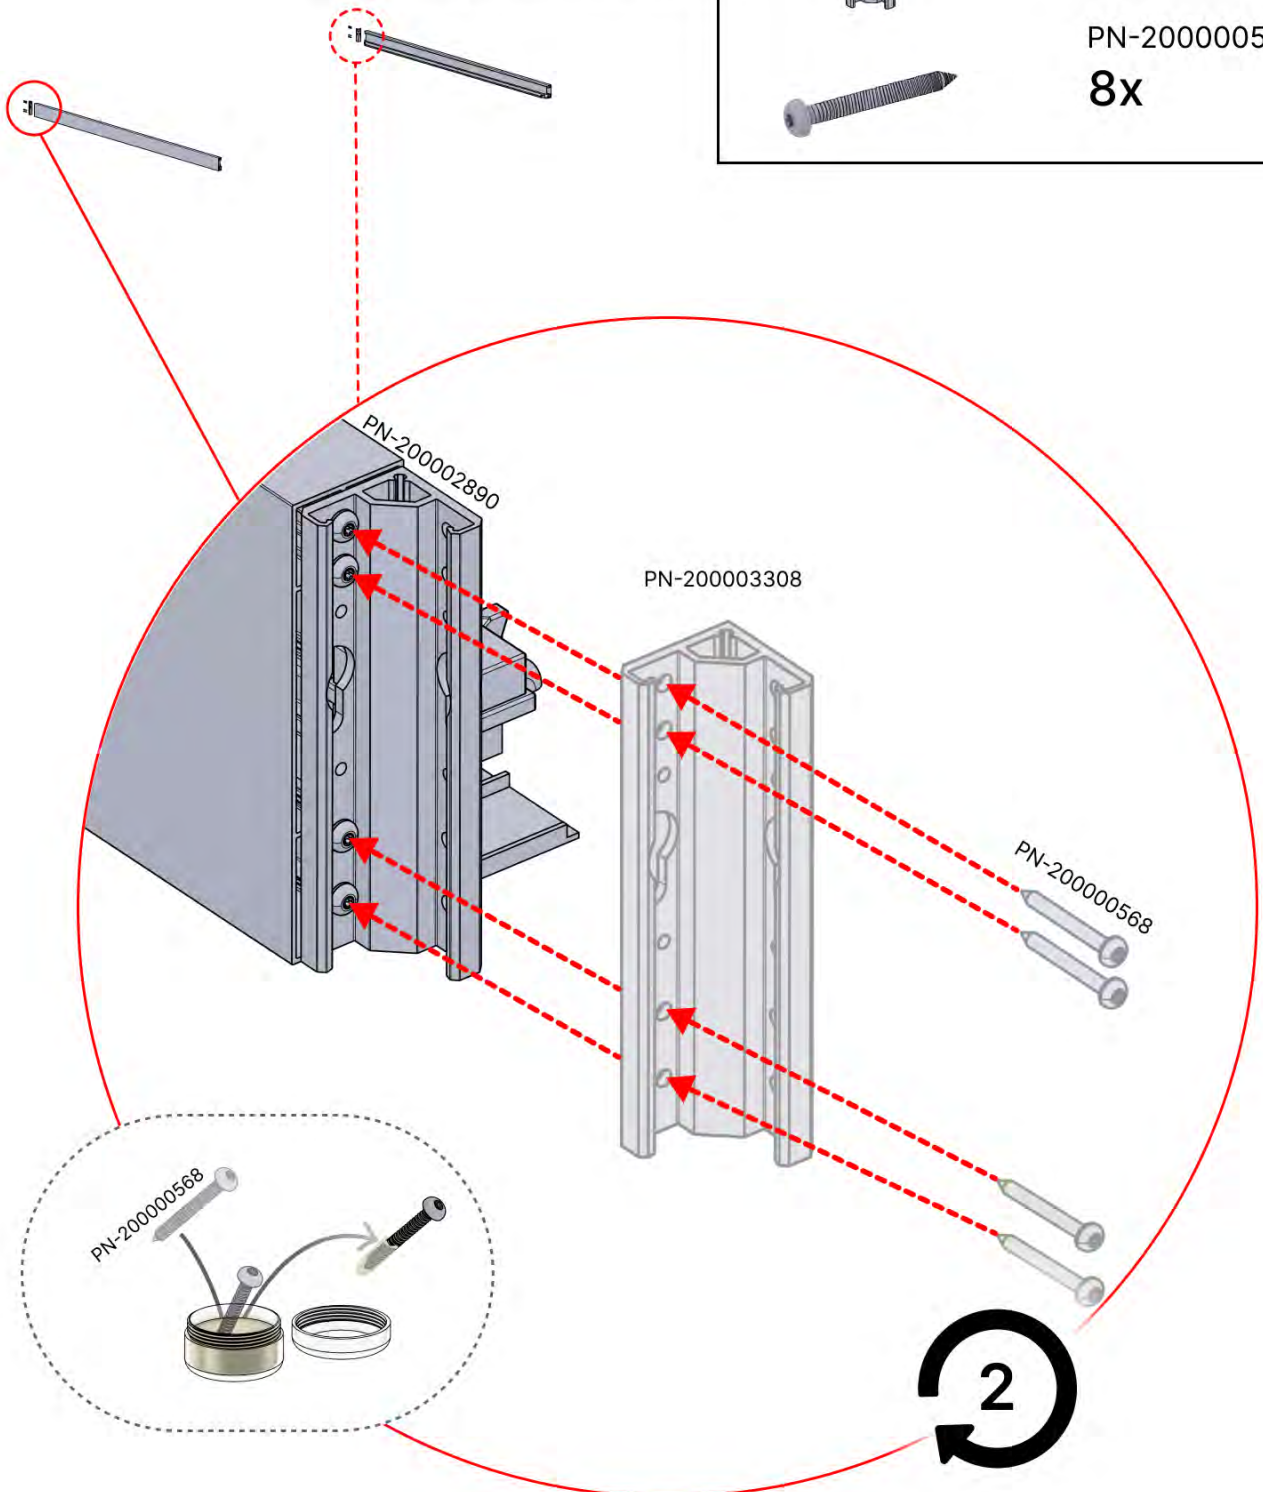

11

2

x1
PERGOLUX

ANTHRACITE: B215
WHITE: B219
BLACK: B217

3

x1
PERGOLUX

ANTHRACITE: B199
WHITE: B207
BLACK: B203

PN-200002889
2x

PN-200002890
2x

PN-200003308
2x

PN-20000568
8x