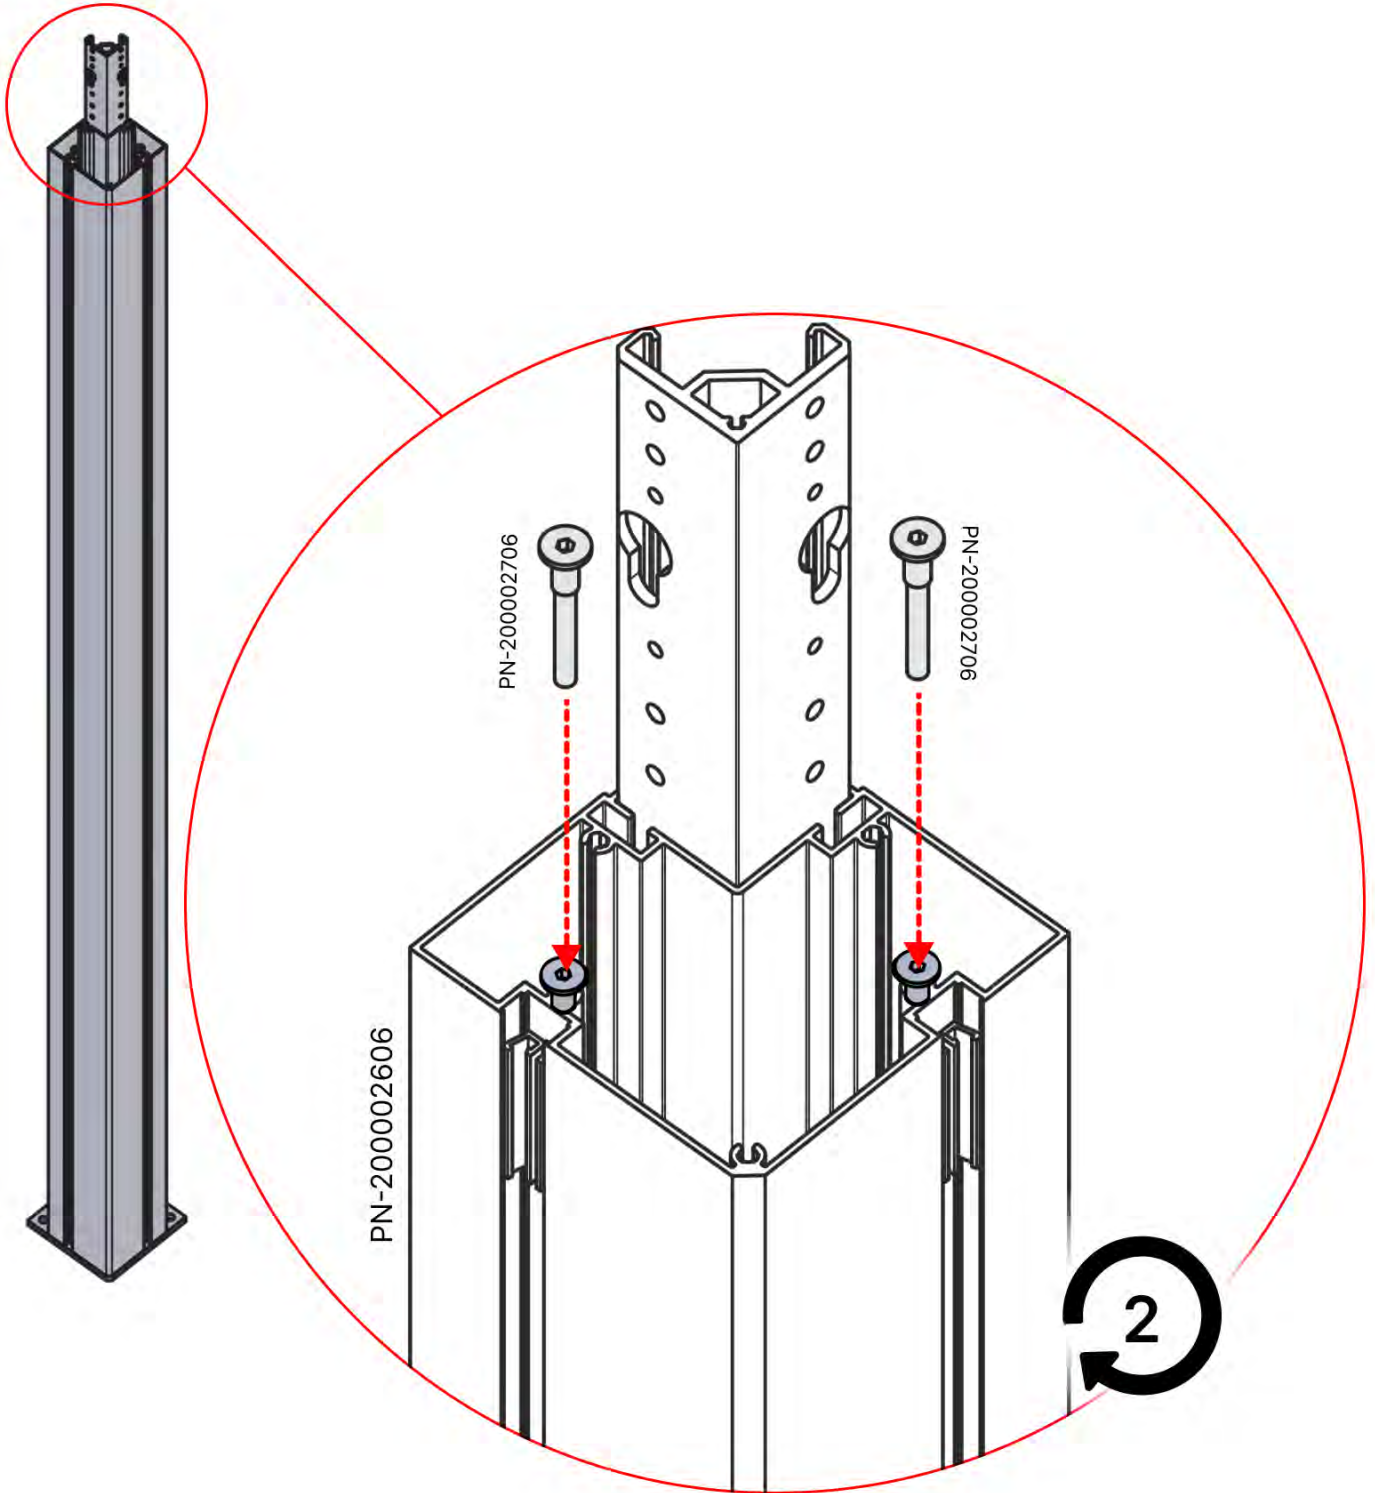

4x

06

 **3**

ANTHRACITE: B199
WHITE: B207
BLACK: B203

 PN-200002706
4x

07

3

ANTHRACITE: B199
WHITE: B207
BLACK: B203