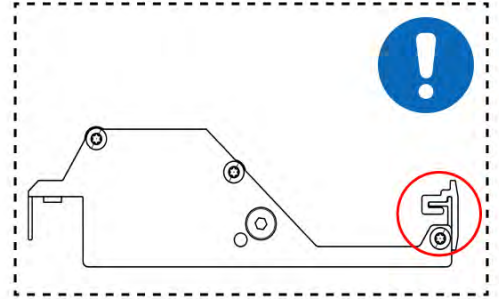

51

6

PERGOLUX *x1*

ANTHRACITE: B227
WHITE: B231
BLACK: B229

PN-200002892
1x