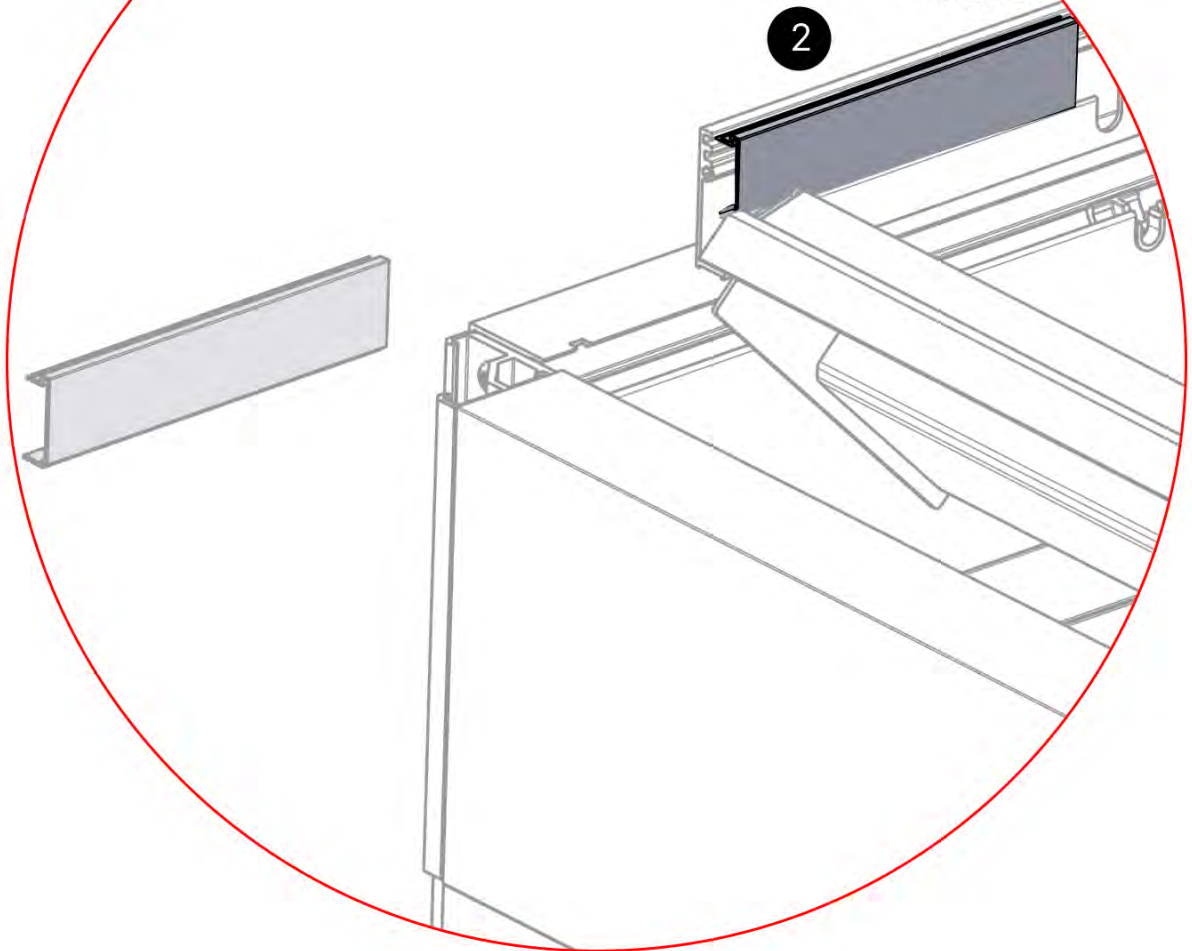

50

3

ANTHRACITE: B199
WHITE: B207
BLACK: B203

PN-200003033

1x

51

6

PERGOLUX *x1*