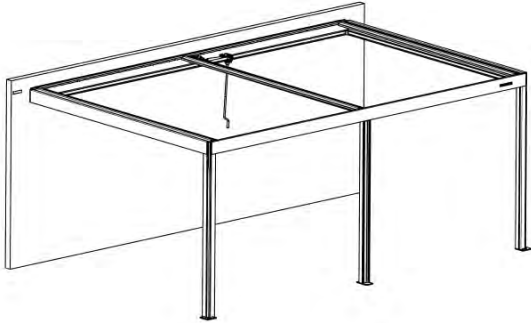

50

3

ANTHRACITE: B199
WHITE: B207
BLACK: B203

PN-200003033

1x