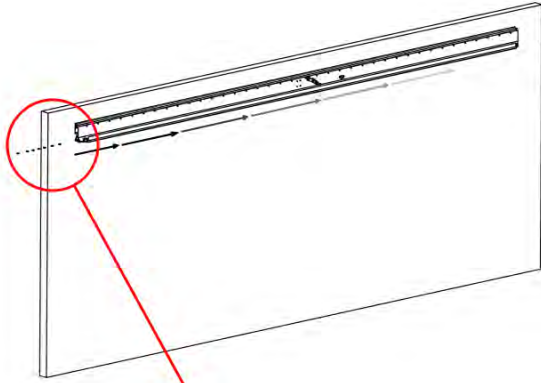

09

3

PERGOLUX *x1*

ANTHRACITE: B199
WHITE: B207
BLACK: B203

PN-200000669
7x