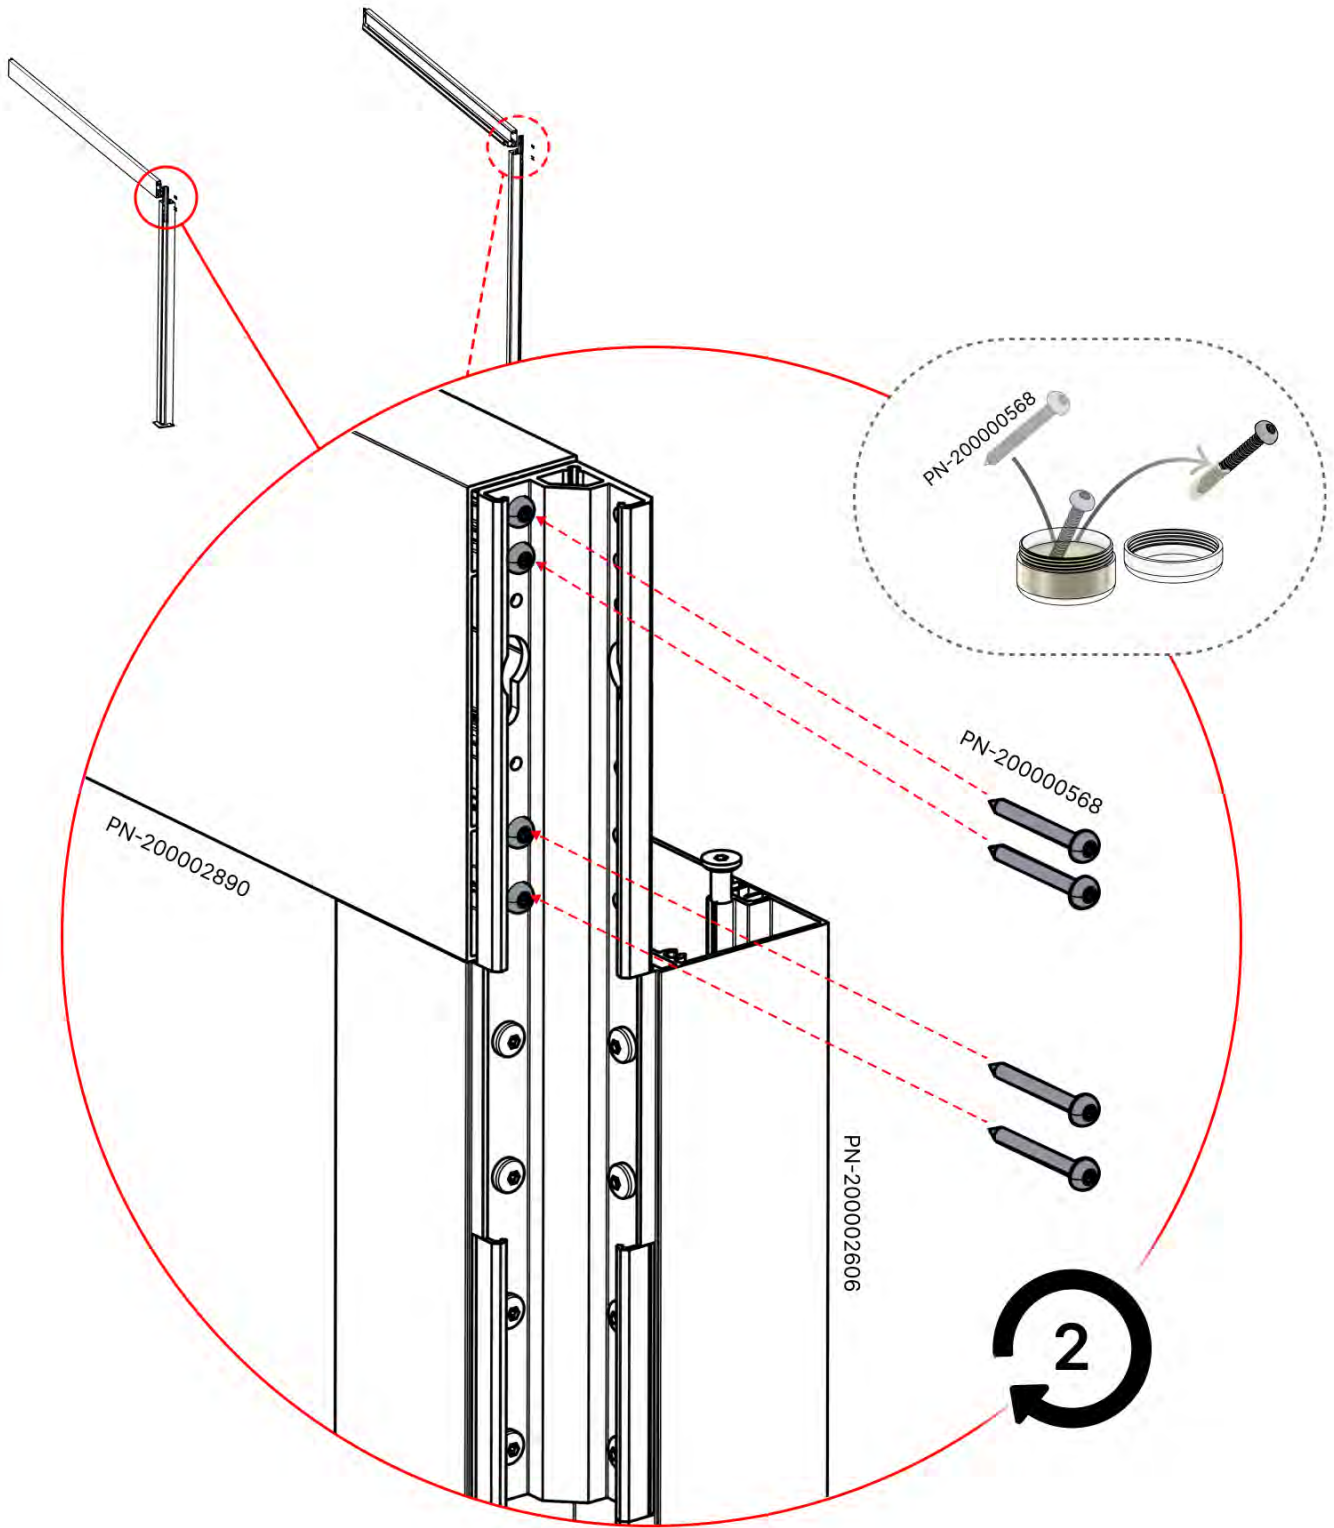

PN-200002889
1x

PN-200002890
1x

13

x1
PERGOLUX

3

ANTHRACITE: B199
WHITE: B207
BLACK: B203

PN-200000568
8x

14