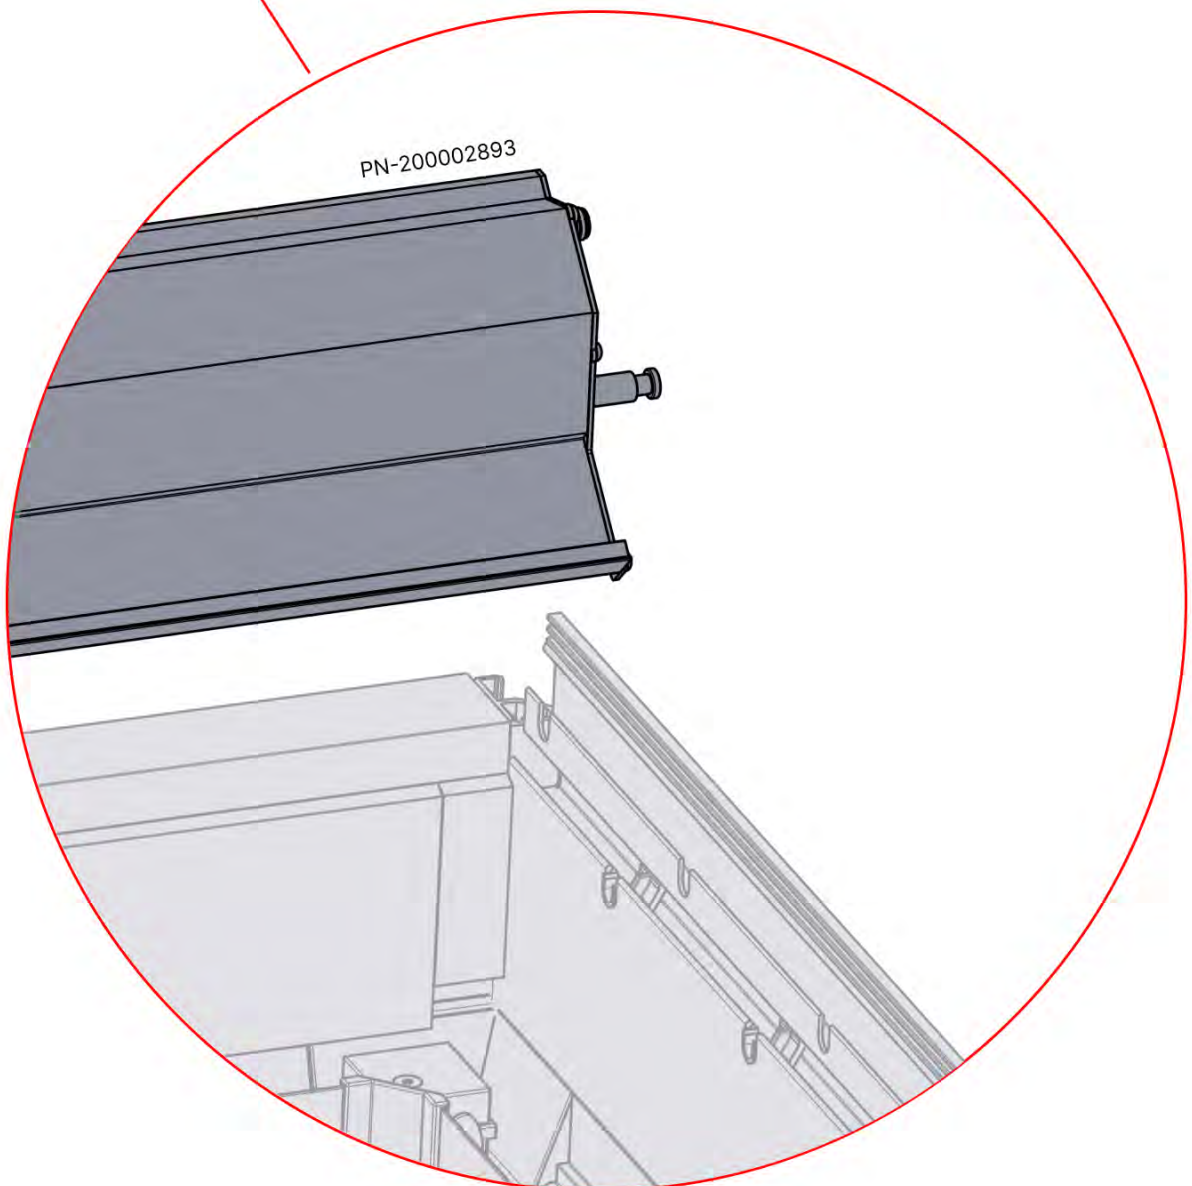

35x

47

x6
PERGOLUX
PERGOLUX
PERGOLUX
PERGOLUX
PERGOLUX
PERGOLUX

1

ANTHRACITE: L198
WHITE: L202
BLACK: L200

PN-200002893
1x

48

x6
PERGOLUX
PERGOLUX
PERGOLUX
PERGOLUX
PERGOLUX
PERGOLUX