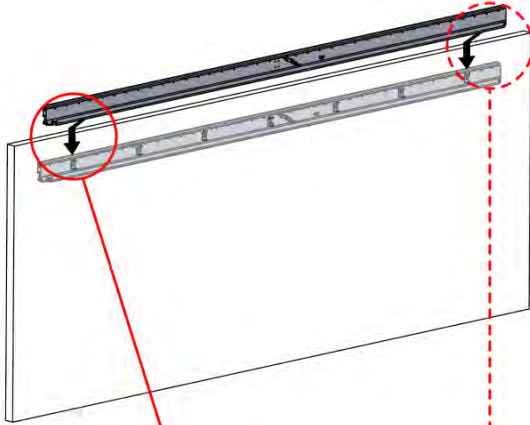

PN-200000510
7x

08

3

ANTHRACITE: B199
WHITE: B207
BLACK: B203

09

3

PERGOLUX *x1*

ANTHRACITE: B199
WHITE: B207
BLACK: B203