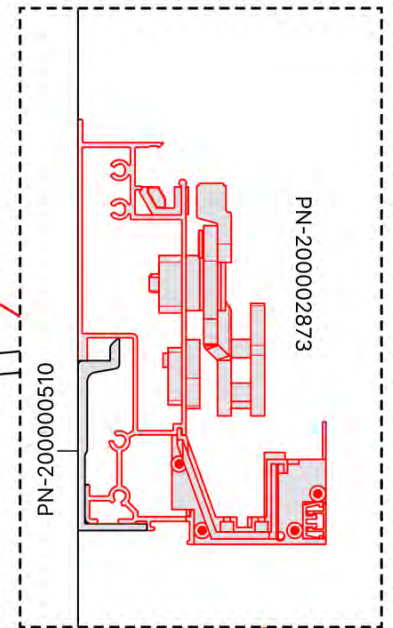

PN-200000510
7x

08

3

ANTHRACITE: B199
WHITE: B207
BLACK: B203

09

3

PERGOLUX *x1*

ANTHRACITE: B199
WHITE: B207
BLACK: B203