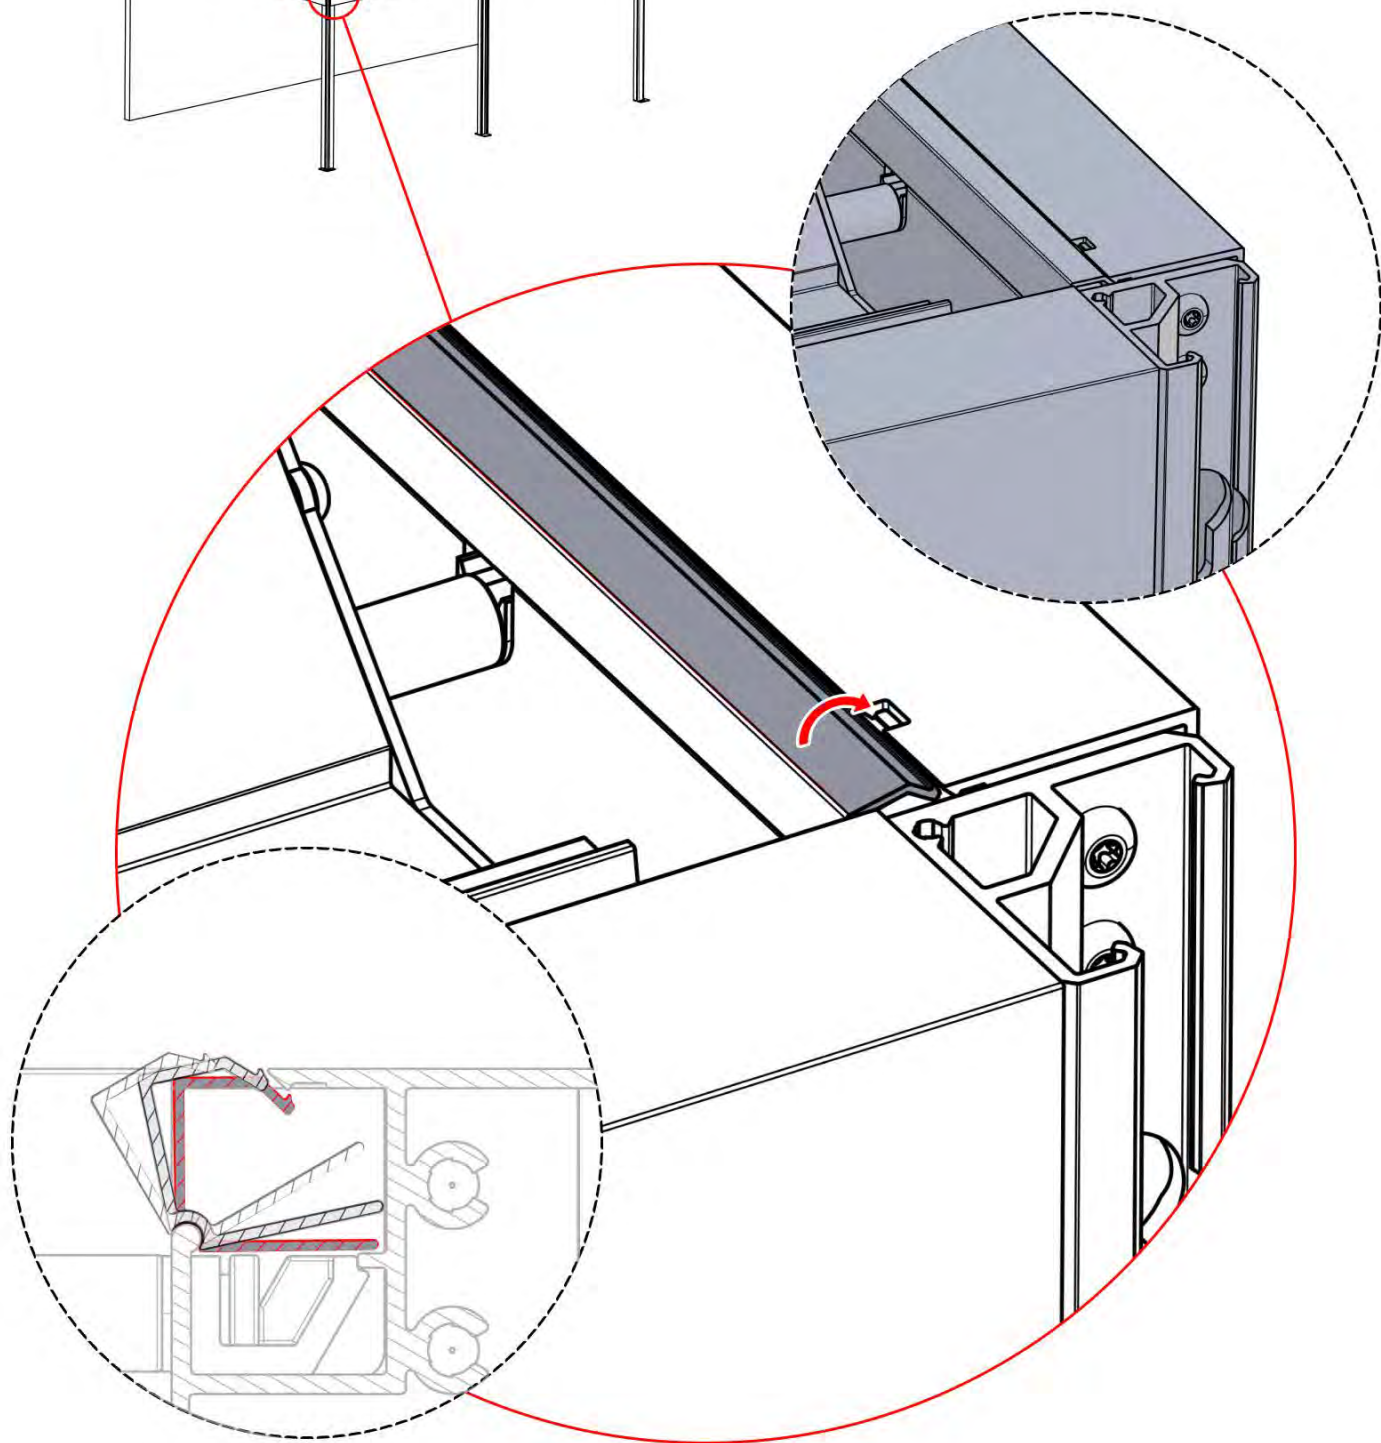

59

3

ANTHRACITE: B199
WHITE: B207
BLACK: B203