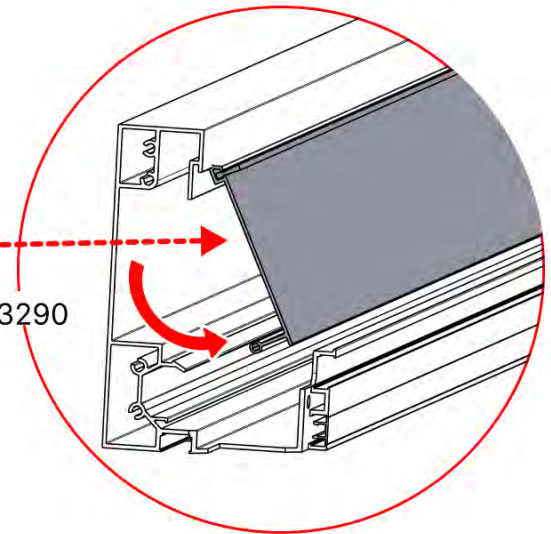

SnapFIT cover

PN-200002858

03

ANTHRACITE: B232
WHITE: B240
BLACK: B236

ANTHRACITE: B256
WHITE: B260
BLACK: B258

PN-200003353

PN-200003290

PN-200002858