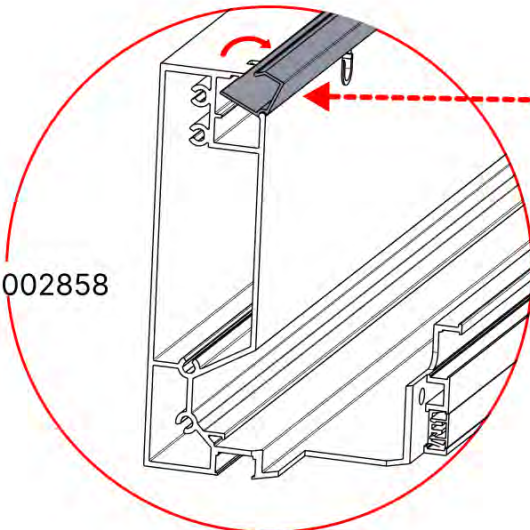

SnapFIT cover

PN-200002858

03

ANTHRACITE: B232
WHITE: B240
BLACK: B236

ANTHRACITE: B256
WHITE: B260
BLACK: B258

PN-200003353

PN-200003290

PN-200002858