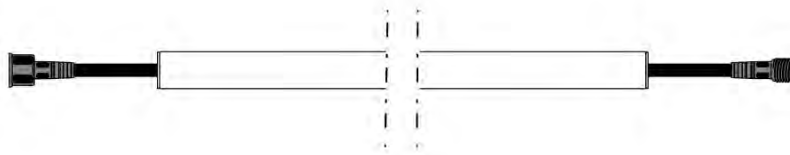

LED light strip

4x