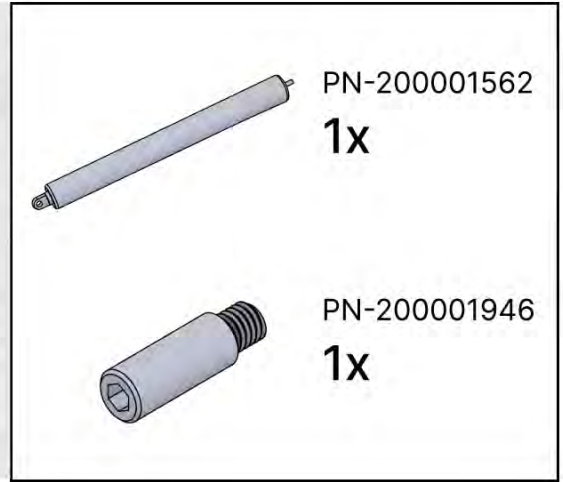

ANTHRACITE: B232
WHITE: B240
BLACK: B236

PN-200003372
1x

PN-20000502
1x

PN-200003373
1x

PN-20000561
1x

22

23

INPUTS AND OUTPUTS