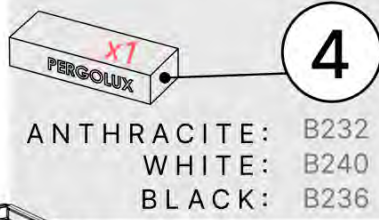

ANTHRACITE: B232
WHITE: B240
BLACK: B236

PN-200003372
1x

PN-20000502
1x

PN-200003373
1x

PN-20000561
1x

22

23

INPUTS AND OUTPUTS