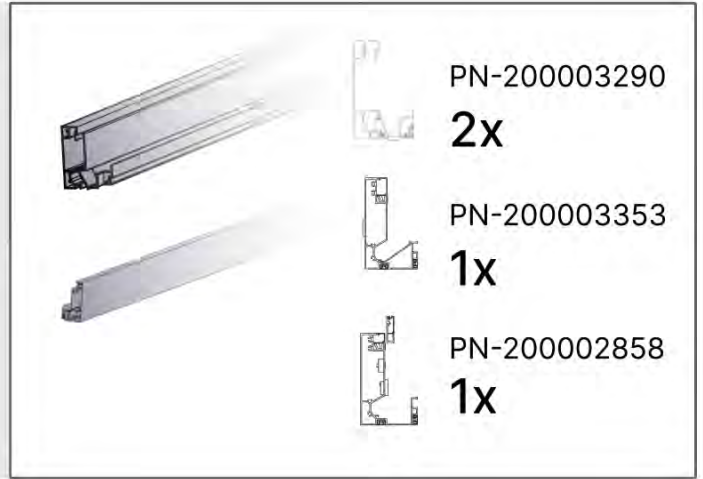

SnapFIT cover

PN-200002858

03

ANTHRACITE: B232
WHITE: B240
BLACK: B236

ANTHRACITE: B256
WHITE: B260
BLACK: B258

PN-200003353

PN-200003290

PN-200002858