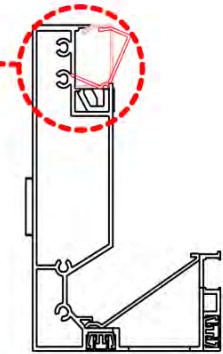

SnapFIT cover

PN-200002858

03

ANTHRACITE: B232
WHITE: B240
BLACK: B236

ANTHRACITE: B256
WHITE: B260
BLACK: B258

PN-200003353

PN-200003290

PN-200002858