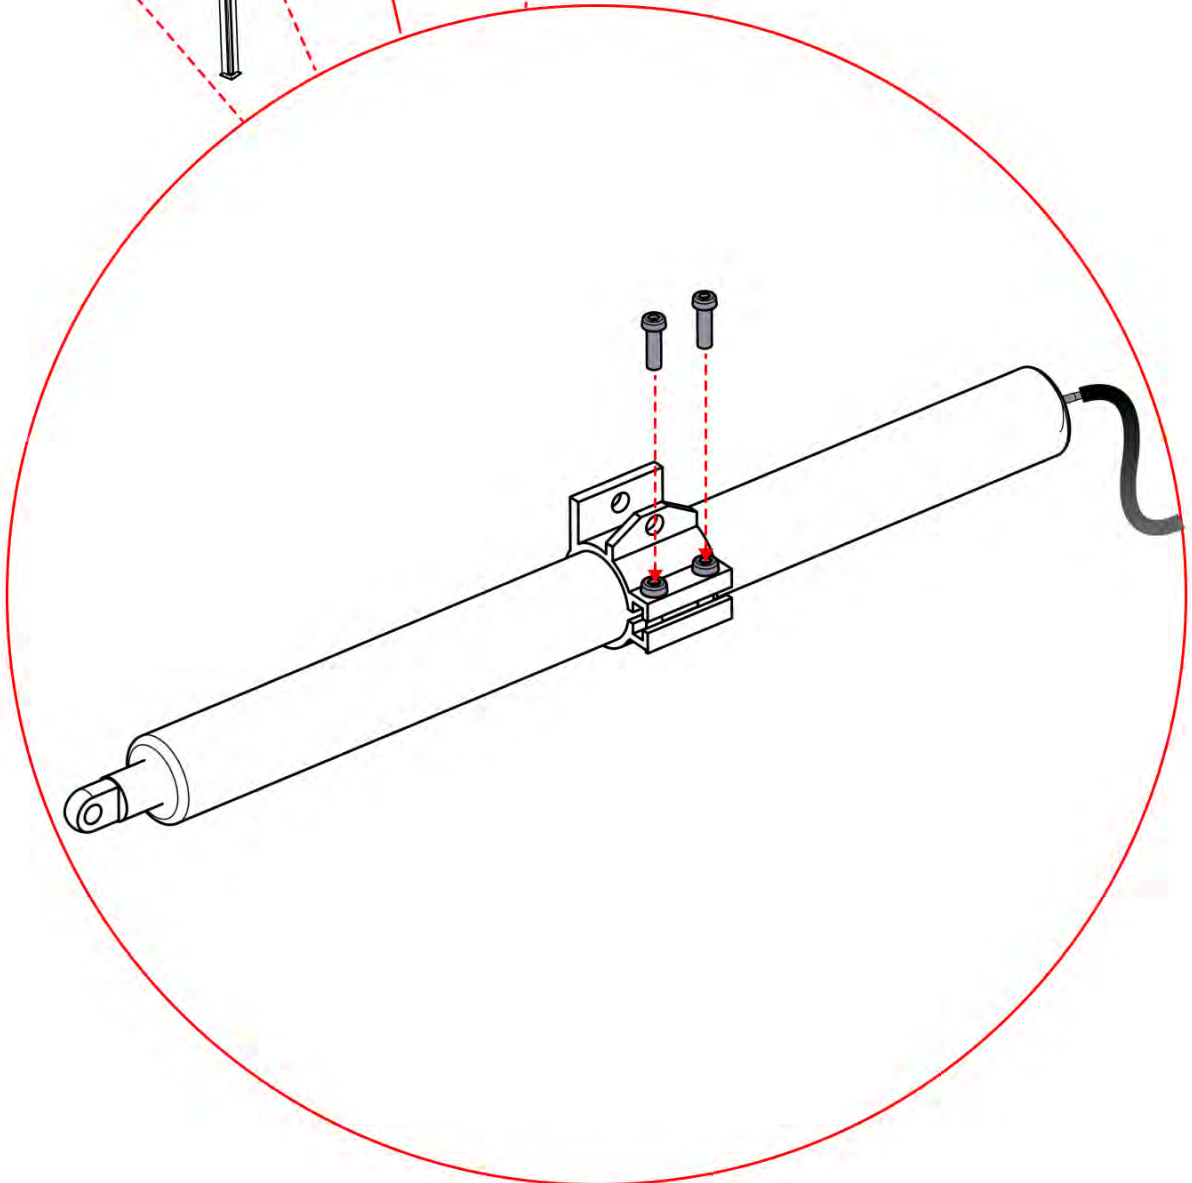

# 28

**x7**  
PERGOLUX

**4**

ANTHRACITE: B235  
WHITE: B243  
BLACK: B239

PN-200001625  
**2x**