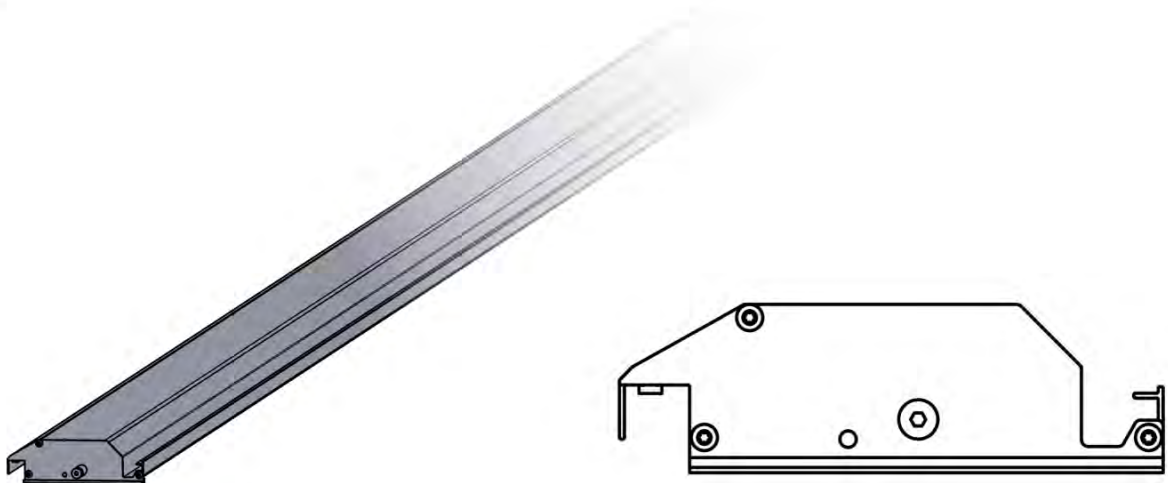

# ITEMS IN BOX

**6**

PERGOLUX x7

ANTHRACITE: B268  
WHITE: B272  
BLACK: B270

PLR 150 G2 PRO LOUVER END FS 4M  
PACKAGE

PN-200002645

**1x**

**3**