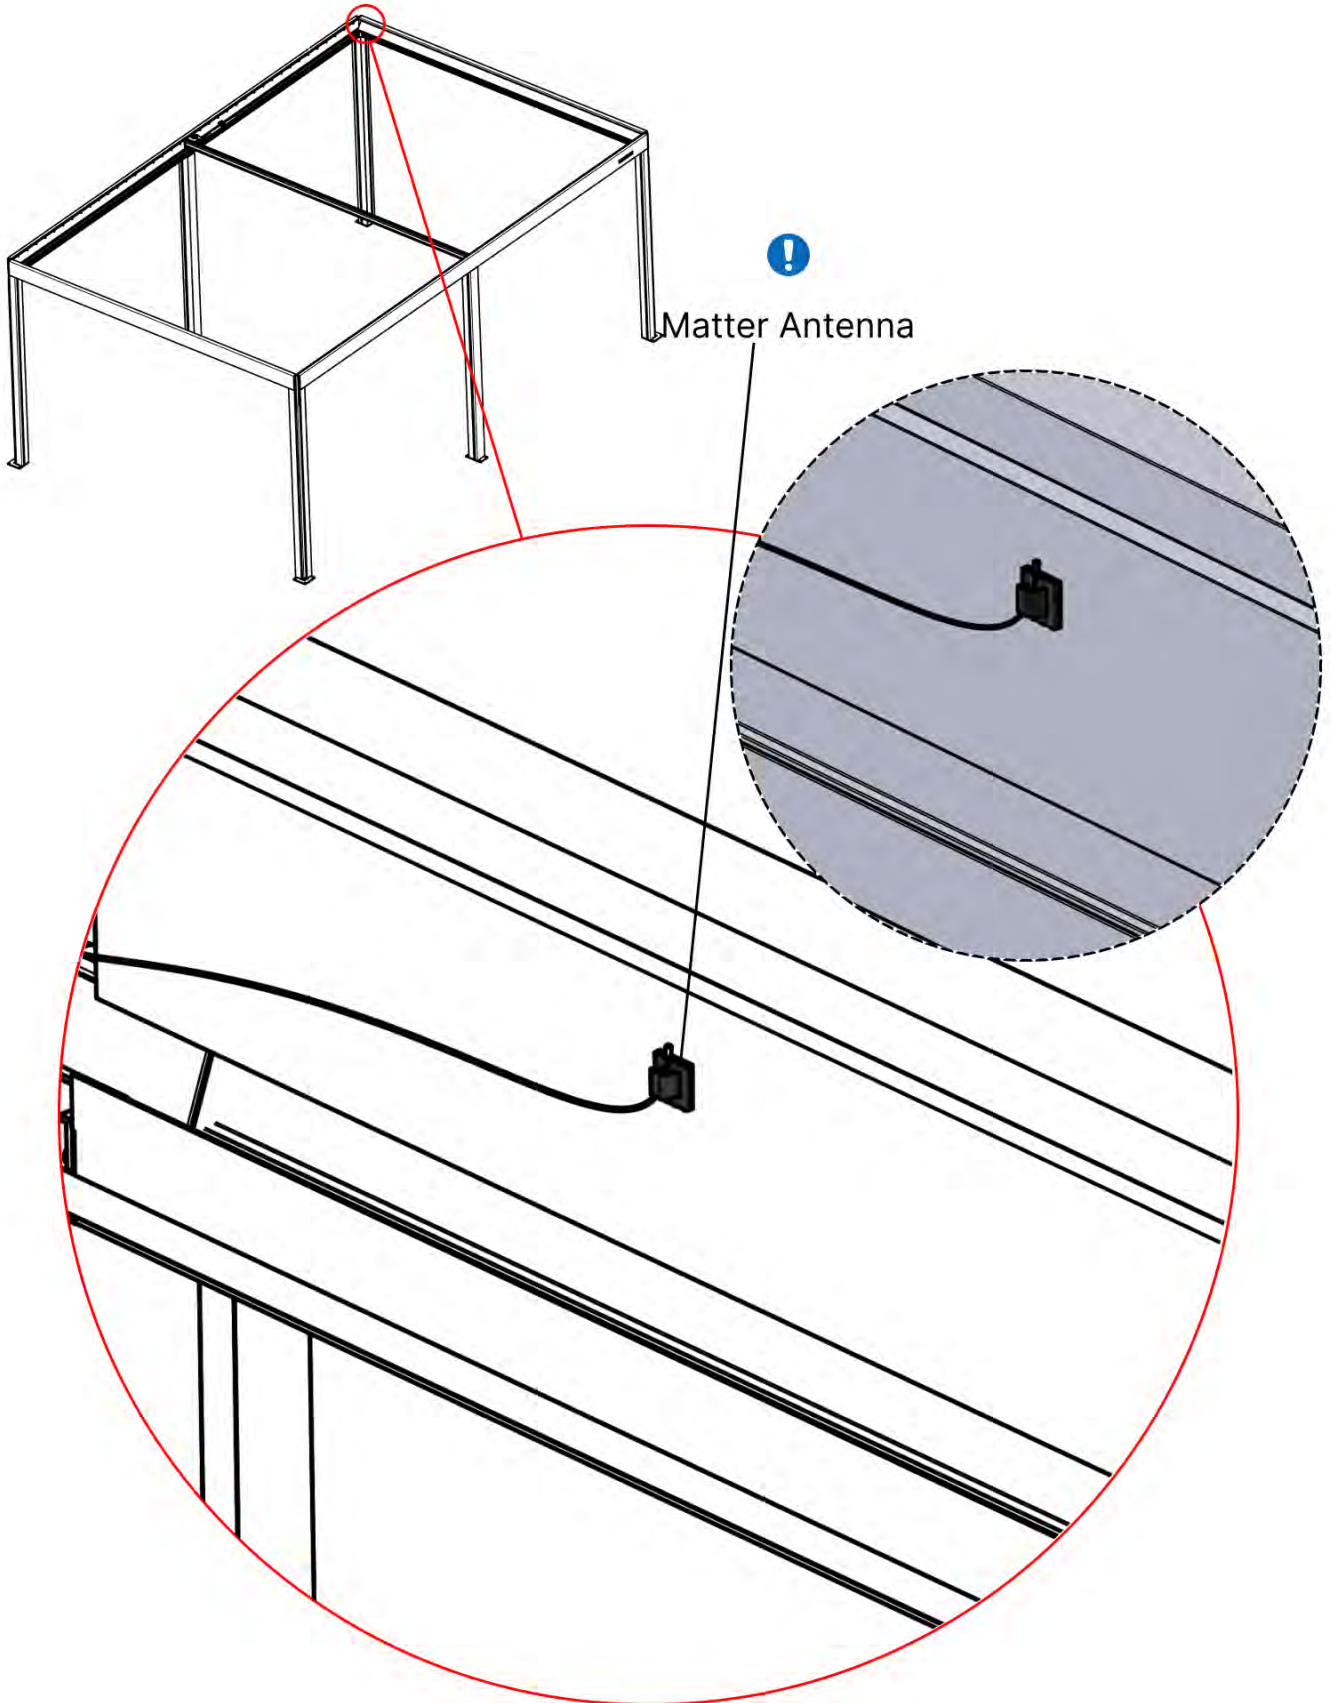

Remote
Controller

43