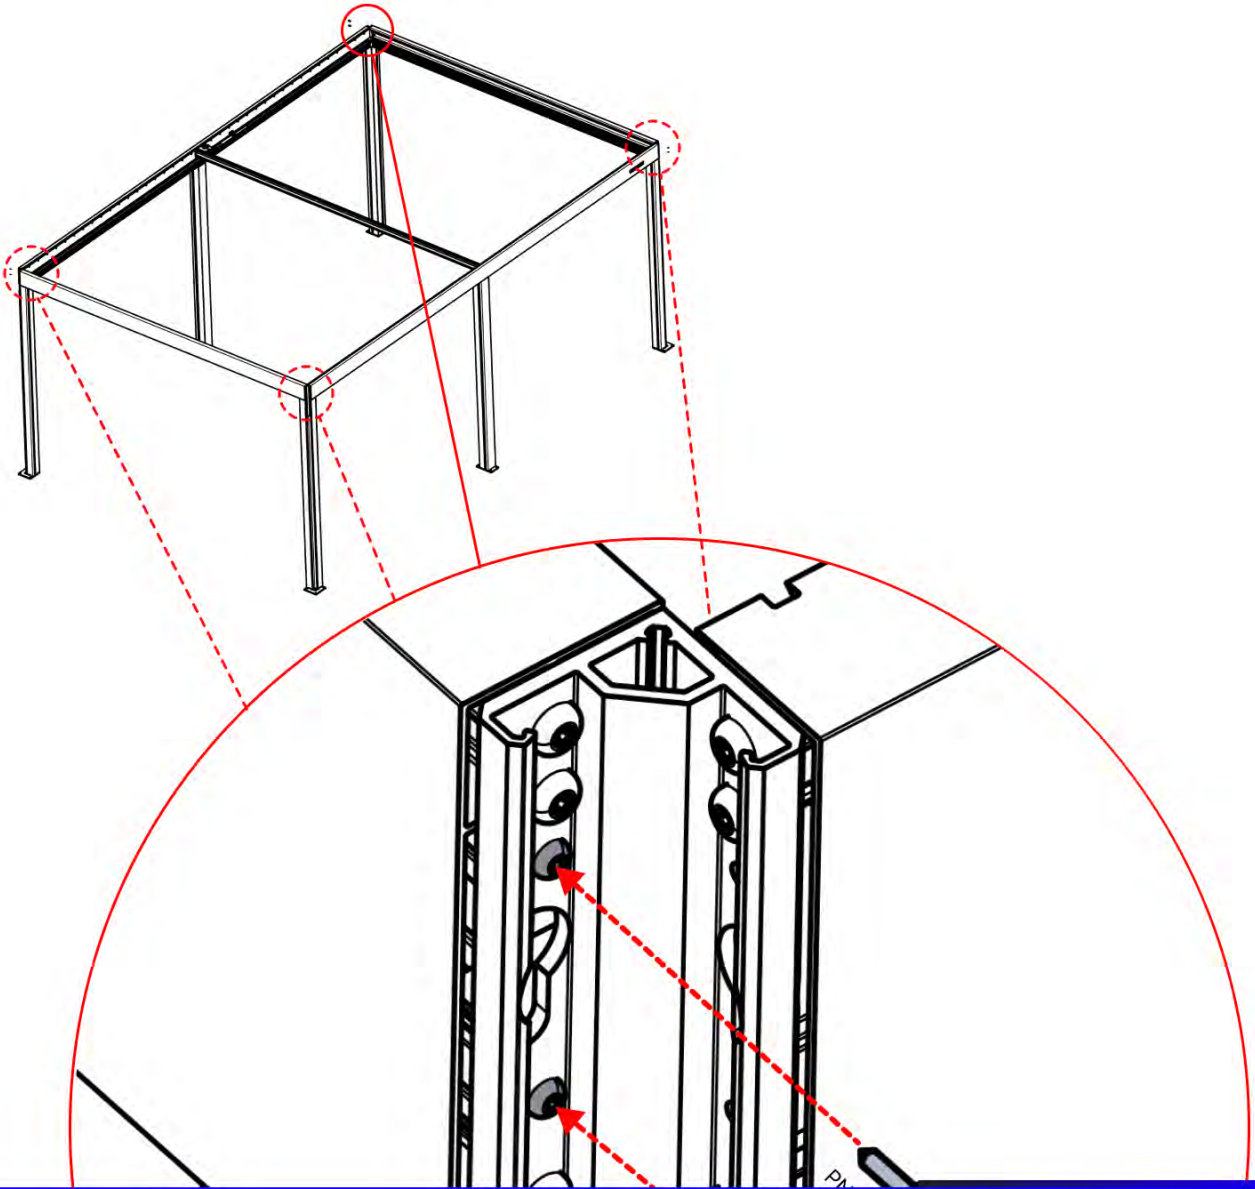

# 39

**X1**  
PERGOLUX

**4**

ANTHRACITE: B235  
WHITE: B243  
BLACK: B239

4.2X20

PN-20000680  
**8x**