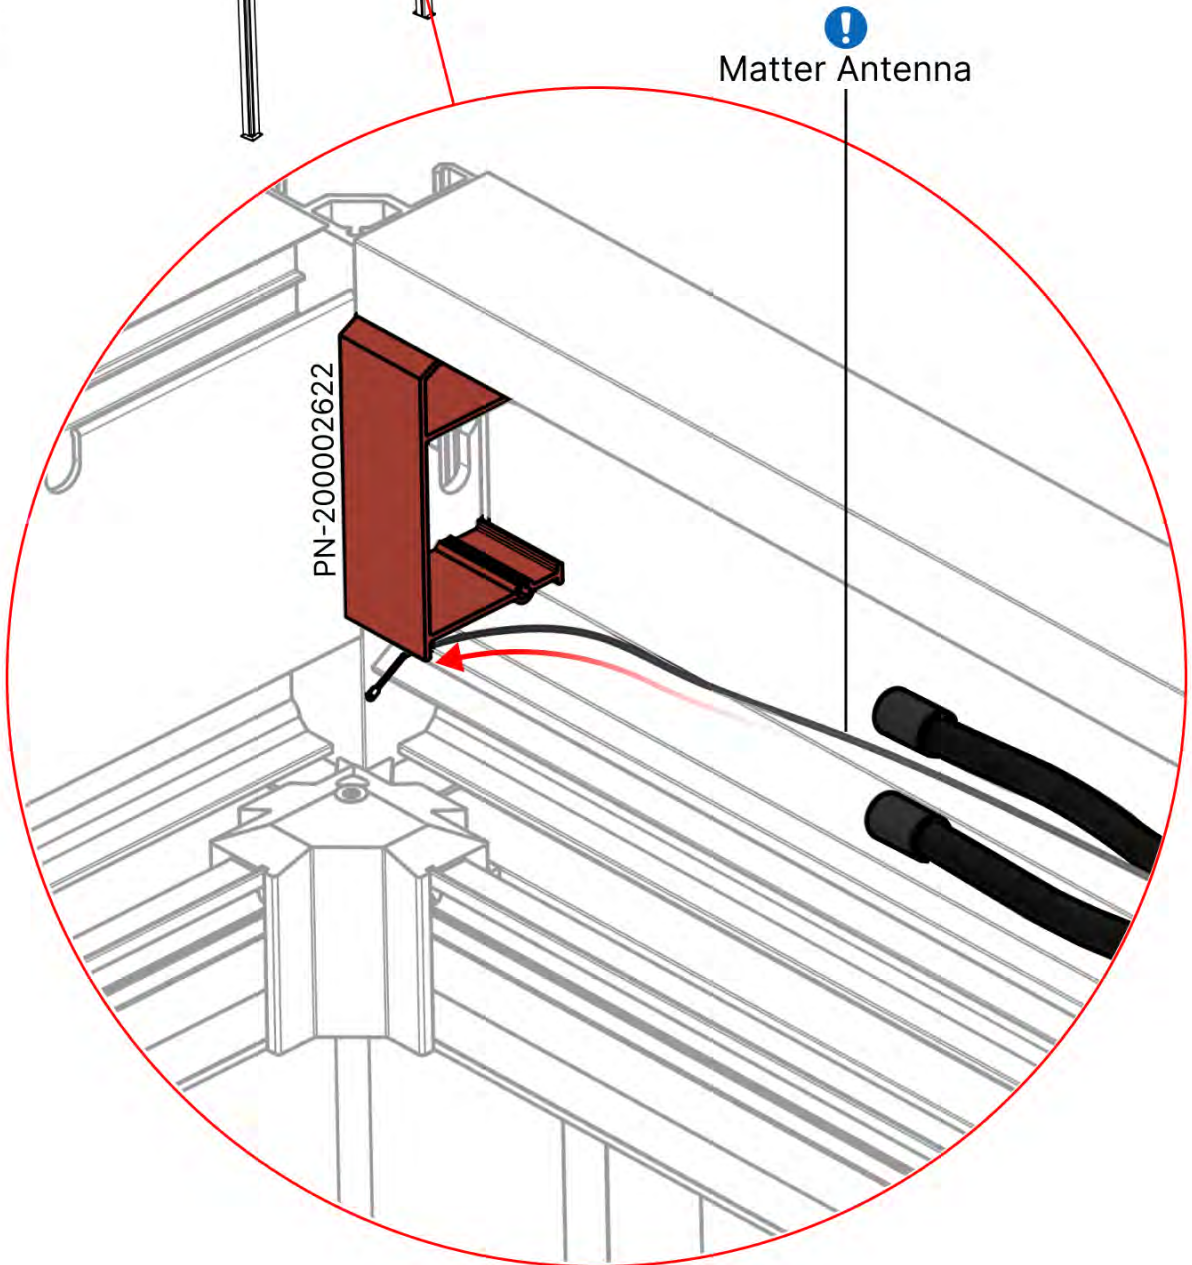

Matter Antenna

PN-200002622