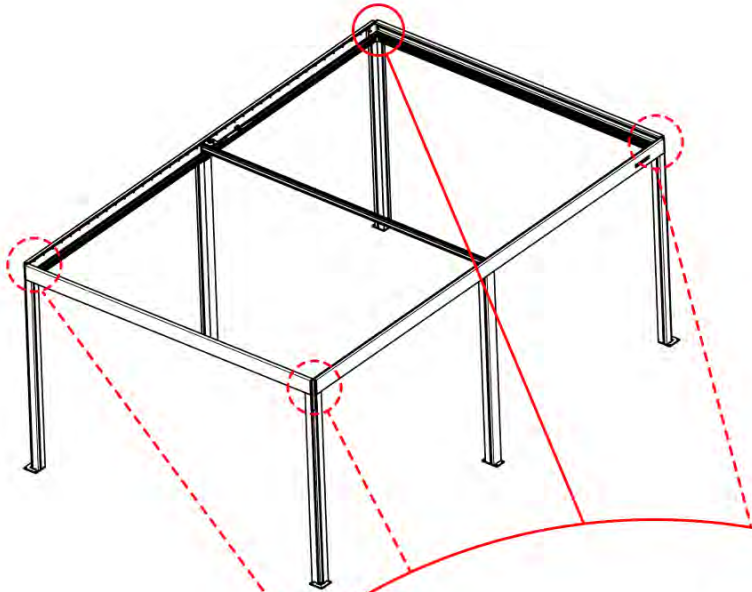

# 38

4

ANTHRACITE: B235  
WHITE: B243  
BLACK: B239

PN-200002622

4x