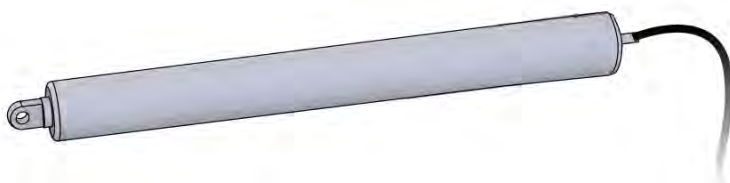

Electric motor
PN-200001562
1x

PN-200001623
1x

PN-200001624
1x

PN-200001625
2x