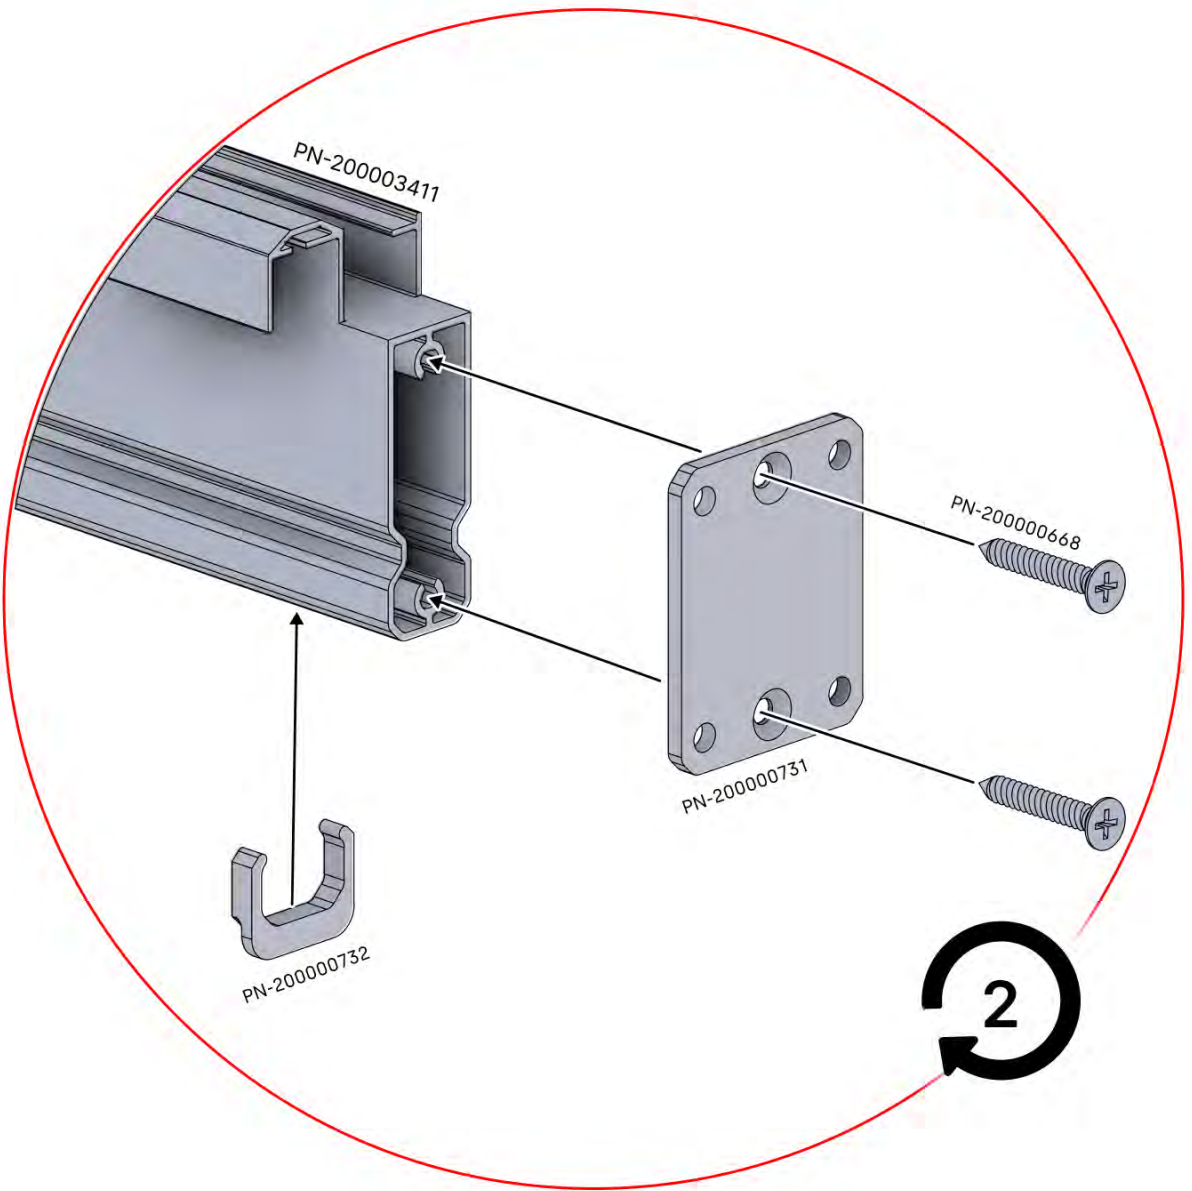

# 15

**6**

**x1**  
PERGOLUX

ANTHRACITE: B268  
WHITE: B272  
BLACK: B270

		PN-200003411 <b>1x</b>
		PN-200000731 <b>2x</b>
		PN-200000732 <b>2x</b>
		PN-200000668 <b>4x</b>

PP CENTER  
LOUVER BEAM FS  
3M  
PN-200003412