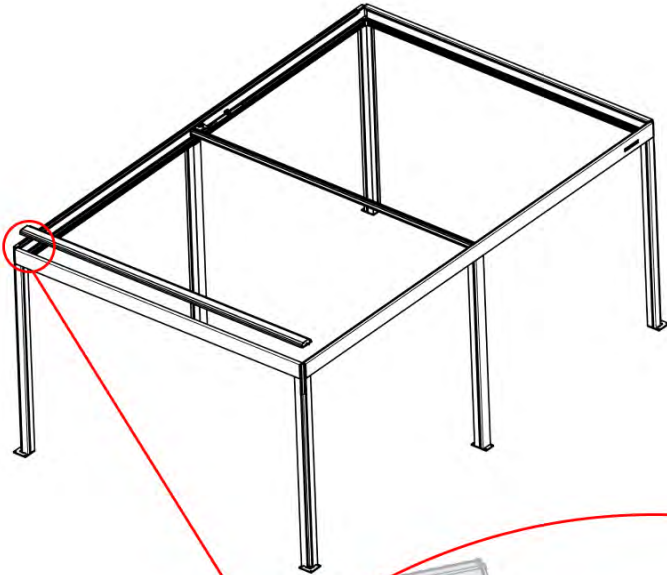

46

ANTHRACITE: L215
WHITE: L219
BLACK: L217