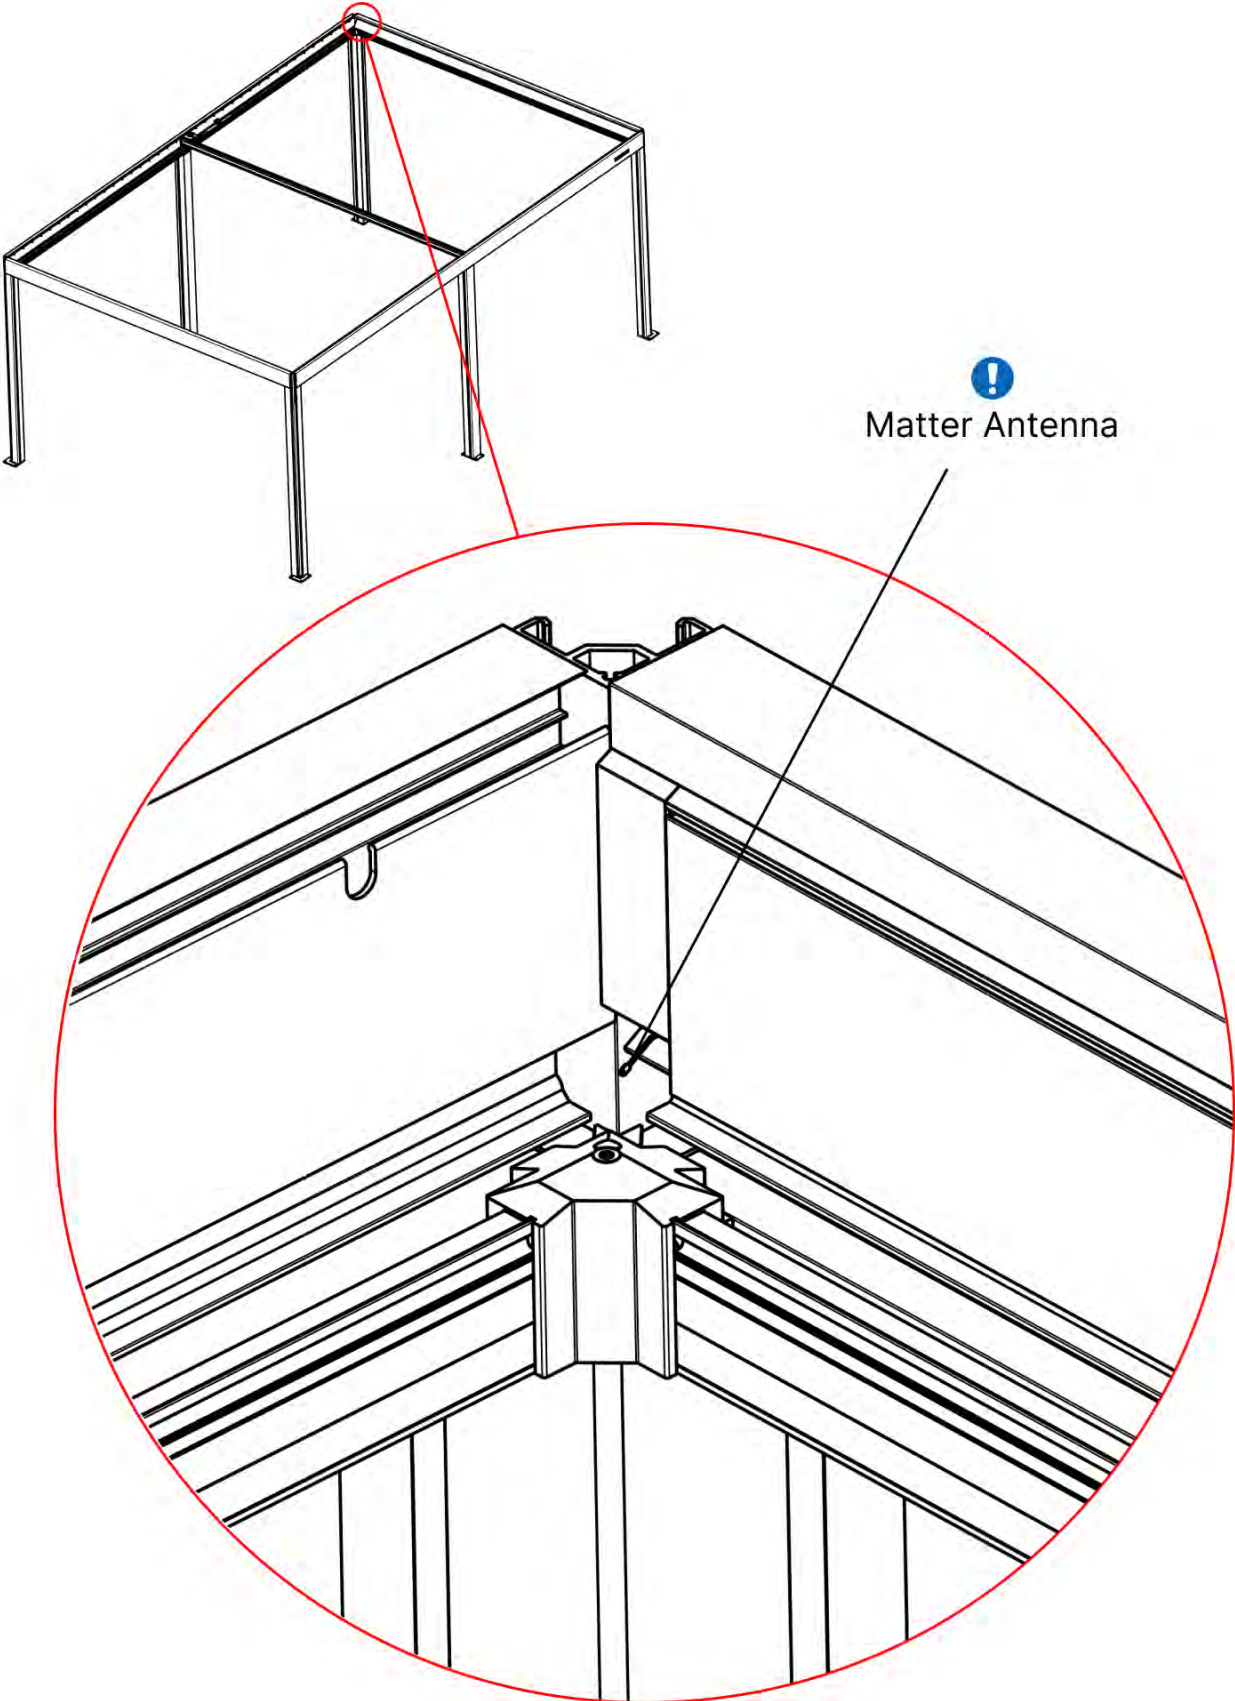

INFORMATION