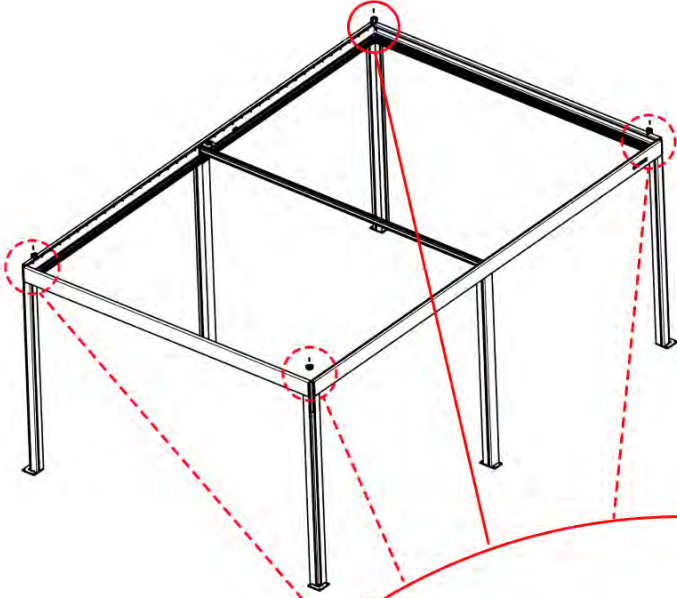

# 28

**x7**  
PERGOLUX

**4**

ANTHRACITE: B235  
WHITE: B243  
BLACK: B239

PN-200001625  
**2x**