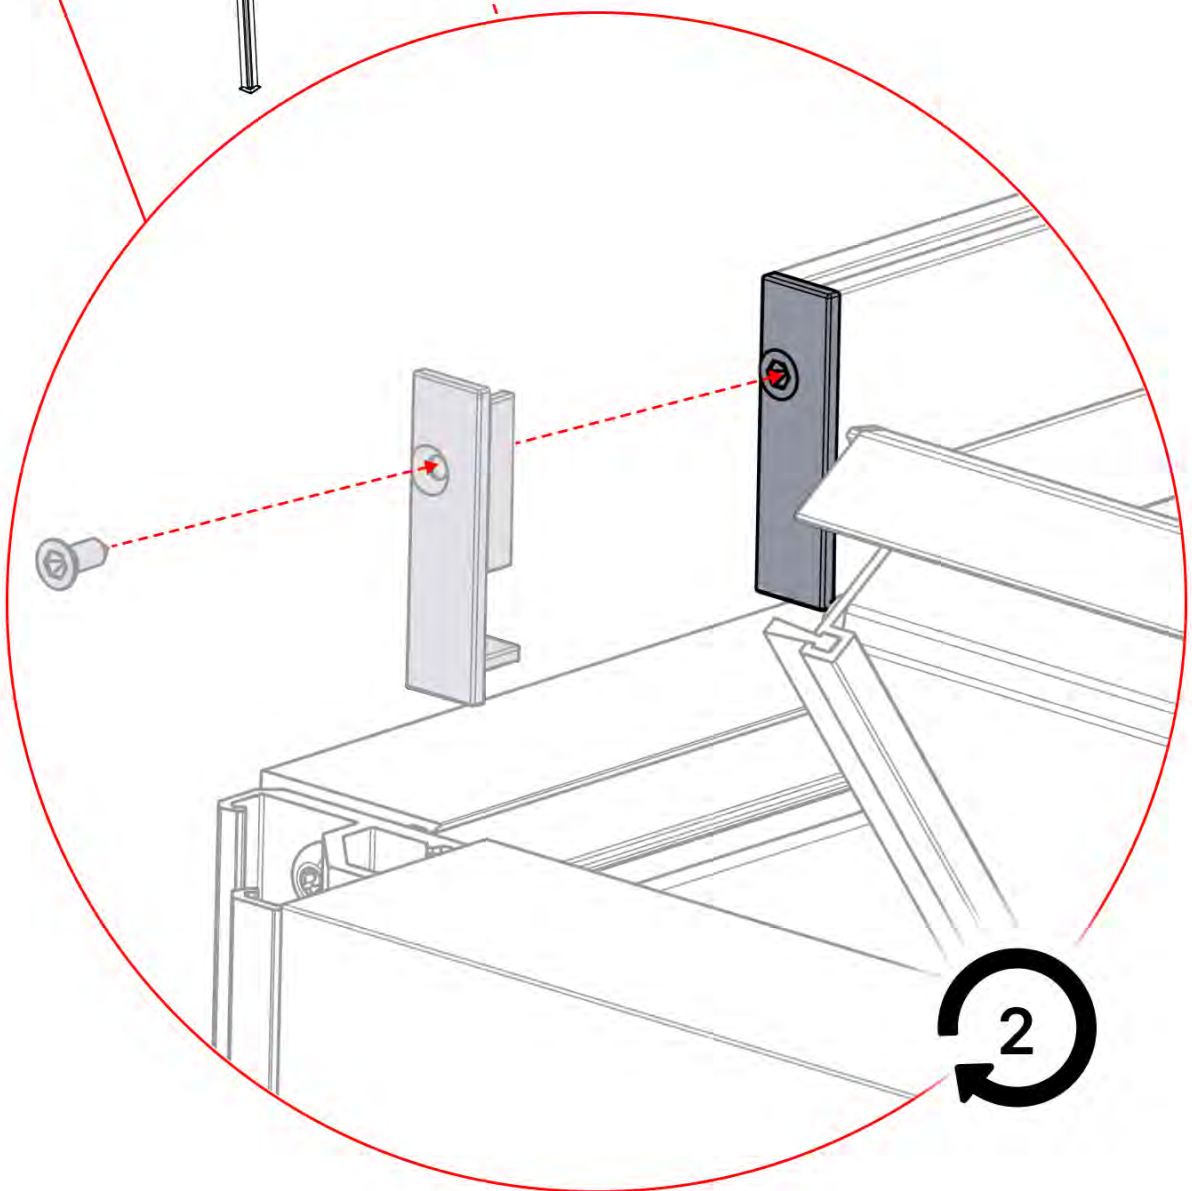

# 54

4

ANTHRACITE: B235  
WHITE: B243  
BLACK: B239

PN-200003030  
1x

PN-200003031  
1x

PN-200001207  
2x

4.2x12