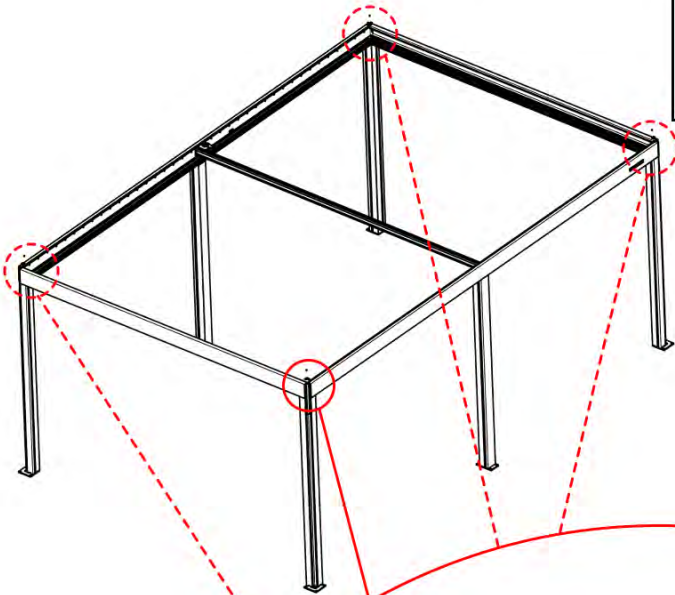

# 20

**x1**  
PERGOLUX

**4**

ANTHRACITE: B235  
WHITE: B243  
BLACK: B239

PN-200002618  
**4x**

PN-200000571  
**4x**

3.5x8  
6 x 5/16"