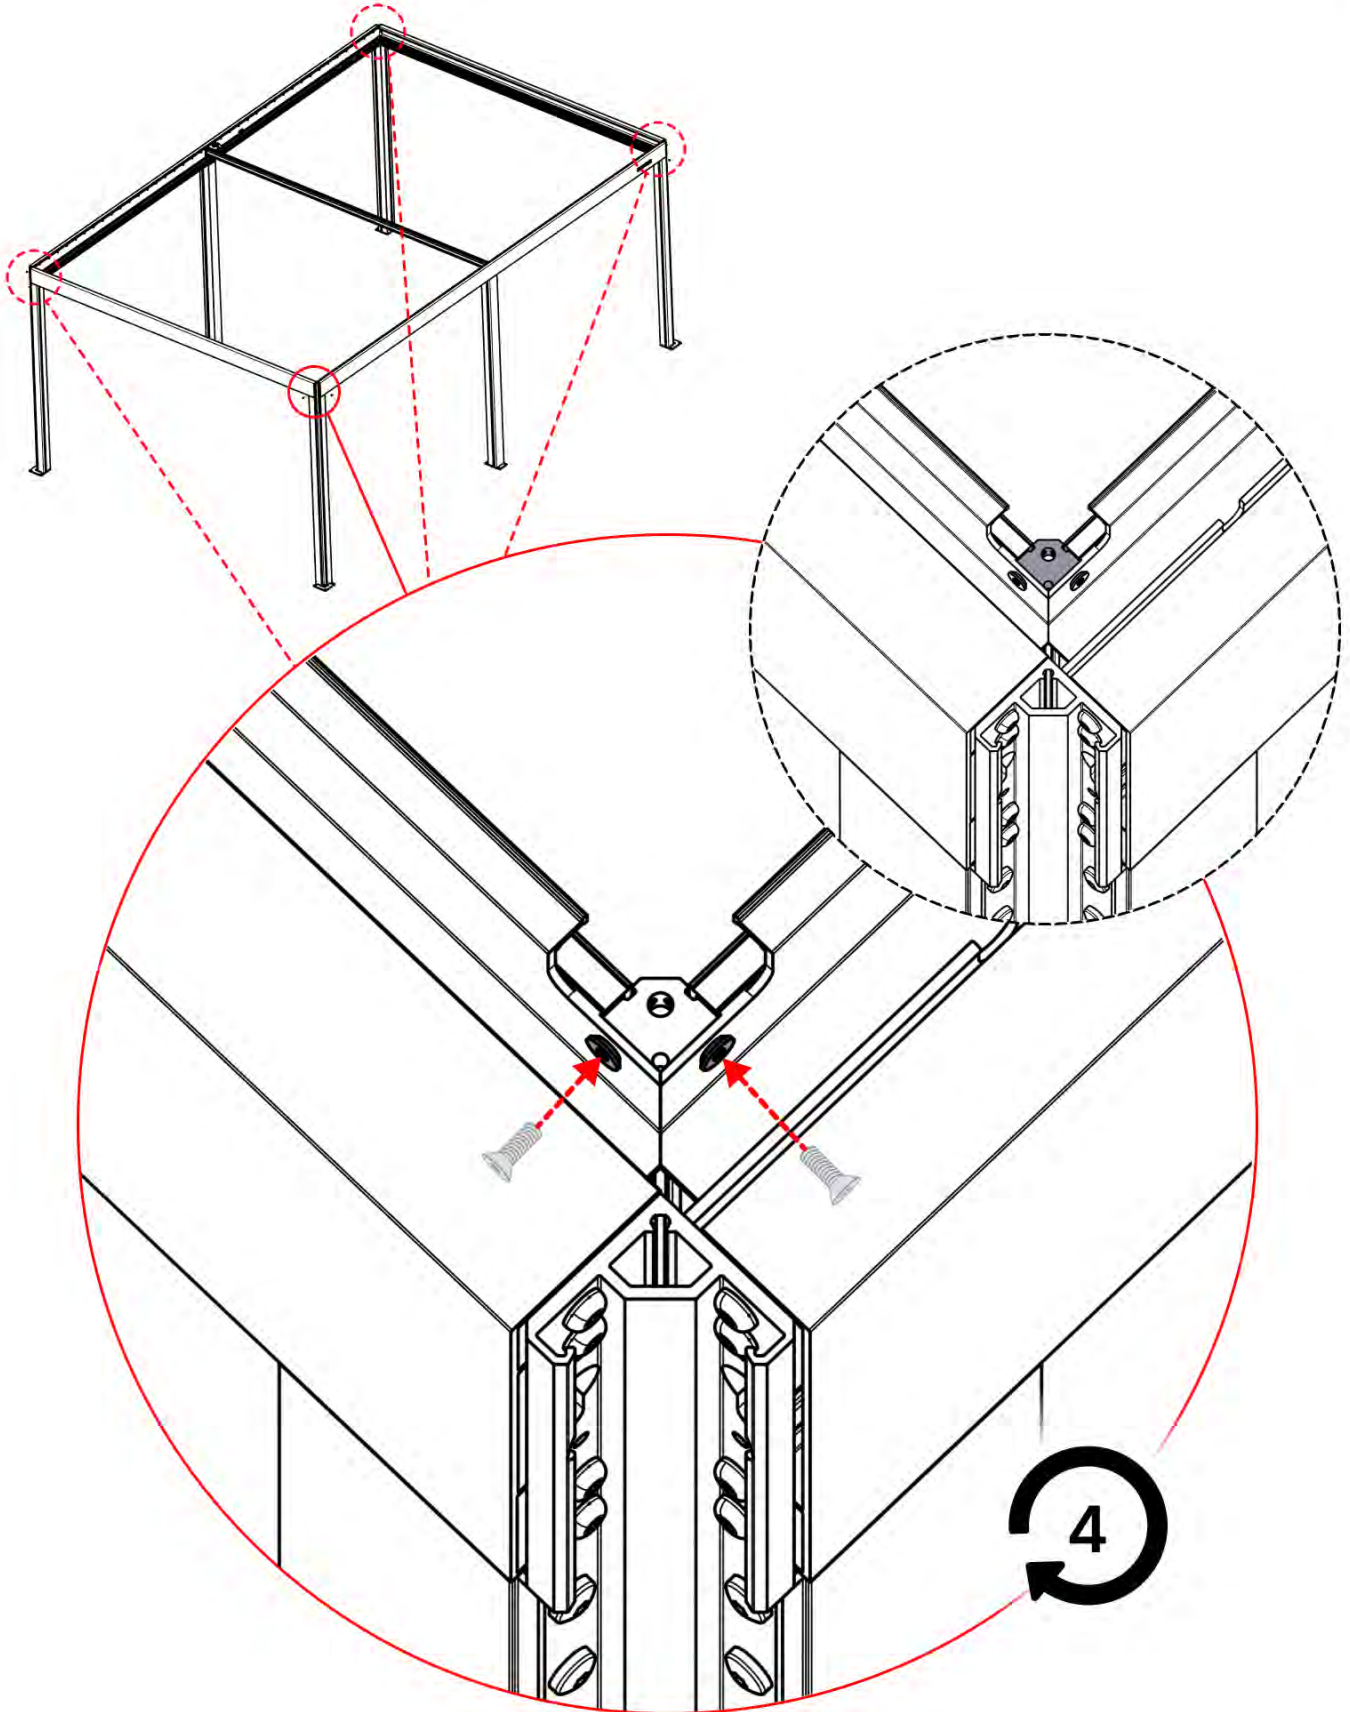

# 17

4

ANTHRACITE: B235  
WHITE: B243  
BLACK: B239

PN-200000569

8x