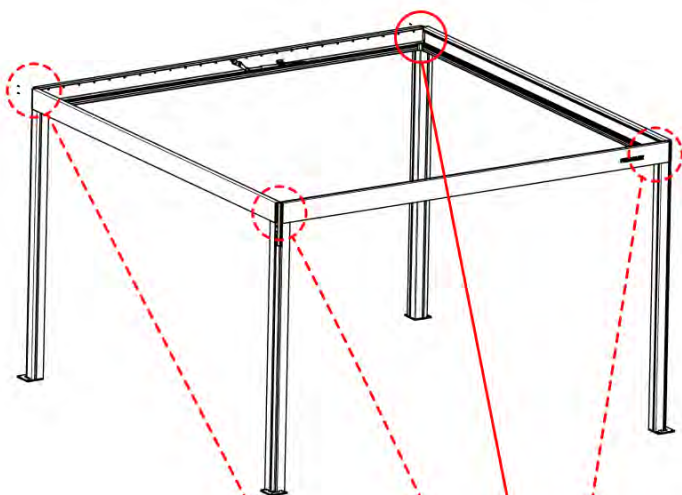

32

4

ANTHRACITE: B233
WHITE: B241
BLACK: B237

PN-200000680

8x