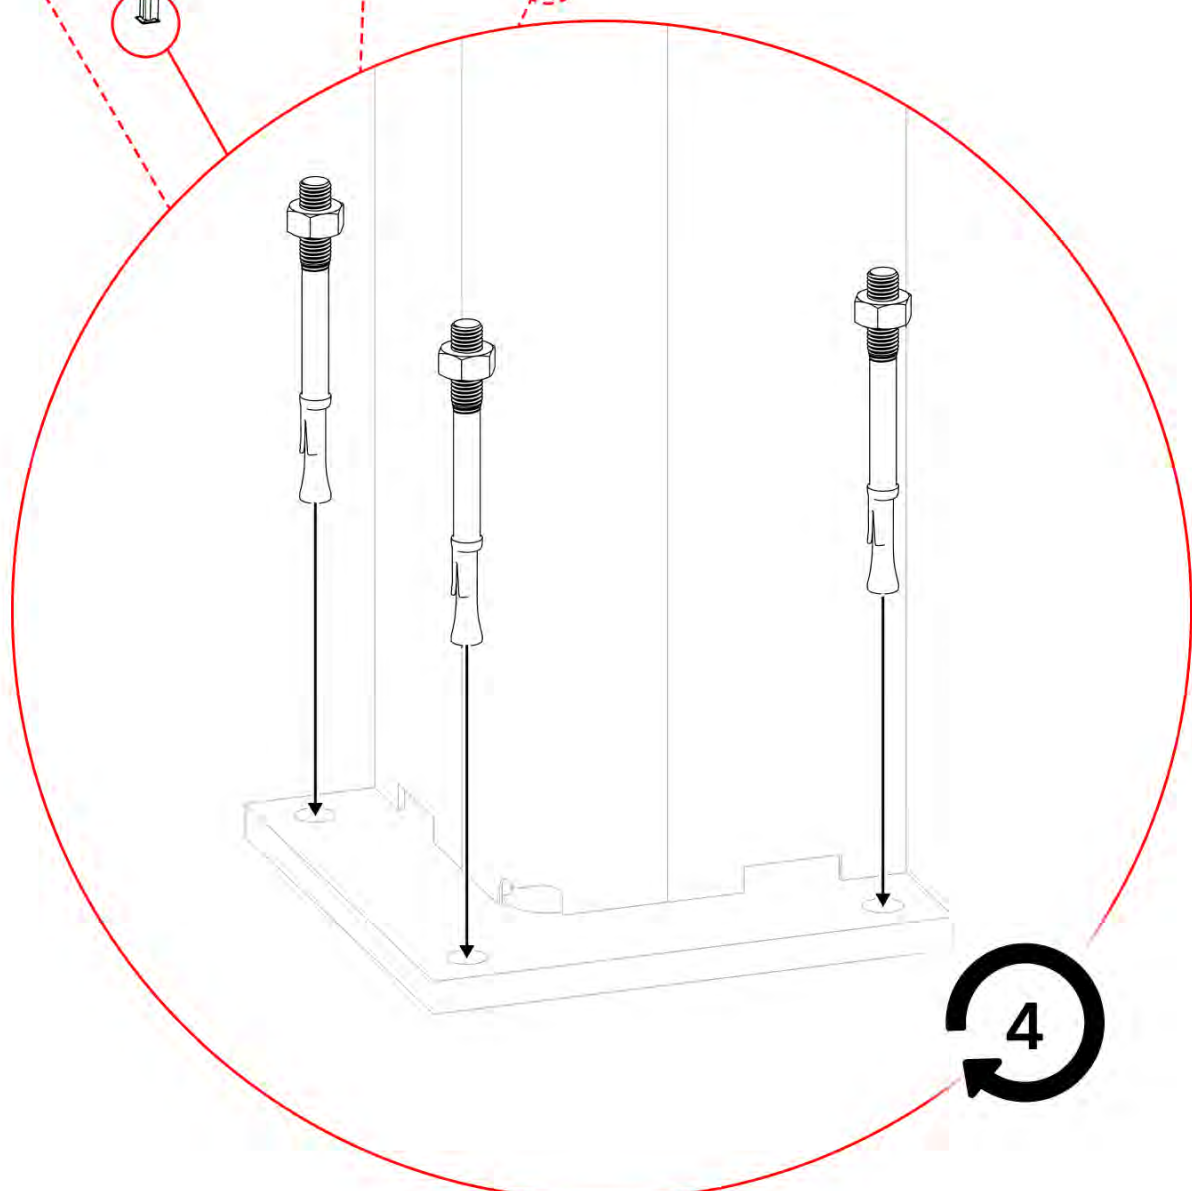

PN-200000840

12x

52

53

PERGOLUX | PERGOLA PRO FREESTANDING S4

4 X 4 M / 13' x 13'