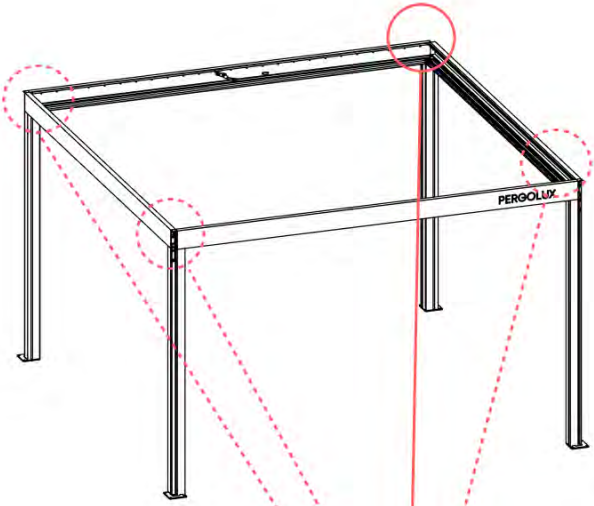

17

4

ANTHRACITE: B233
WHITE: B241
BLACK: B237

PN-200002625

4x

18

19

20