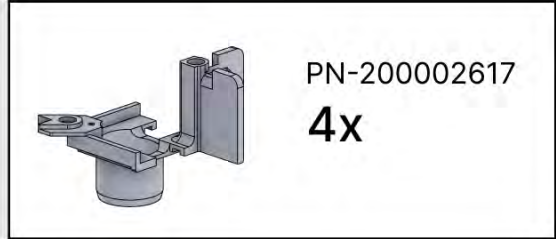

PN-200000960

4x

11

4

ANTHRACITE: B233
WHITE: B241
BLACK: B237

PN-200002617

4x

12