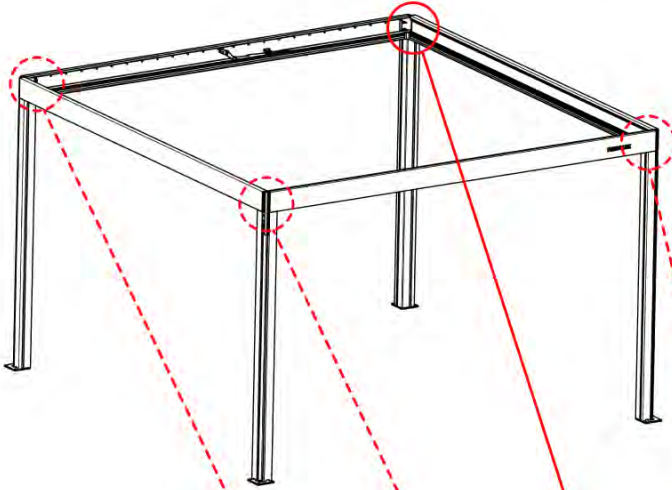

31

4

ANTHRACITE: B233
WHITE: B241
BLACK: B237

PN-200002622

4x

32

4

ANTHRACITE: B233
WHITE: B241
BLACK: B237