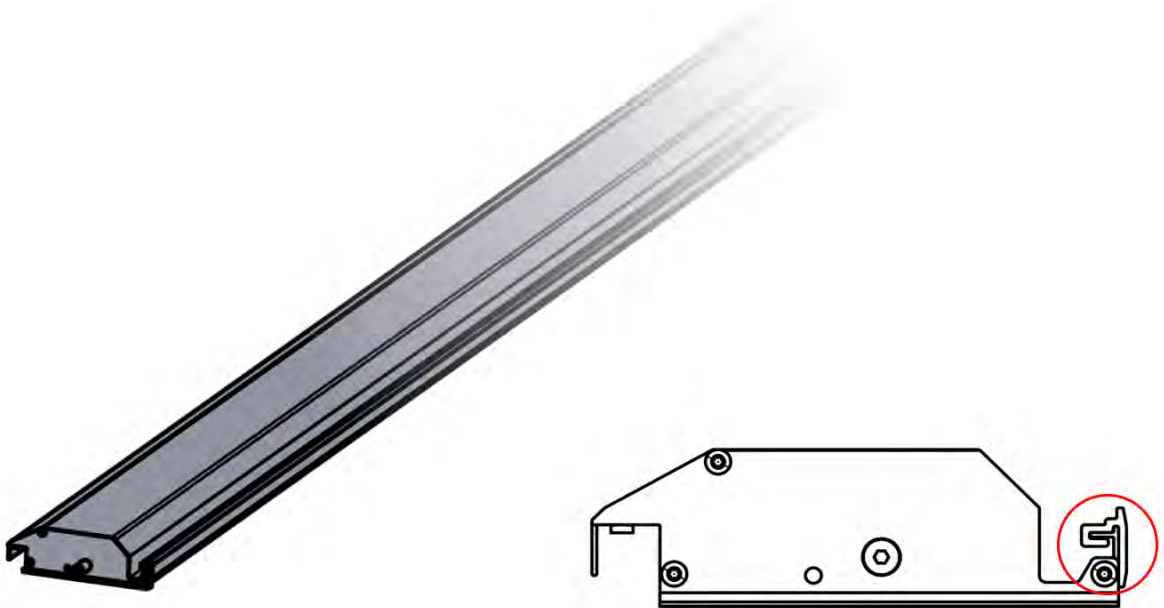

38

4

ANTHRACITE: B233
WHITE: B241
BLACK: B237

ITEMS IN BOX

3

PERGOLUX x7

ANTHRACITE: L228
WHITE: L232
BLACK: L230

PLR 150 G2 PRO LOUVER END FS 4M
PACKAGE
PN-200002985