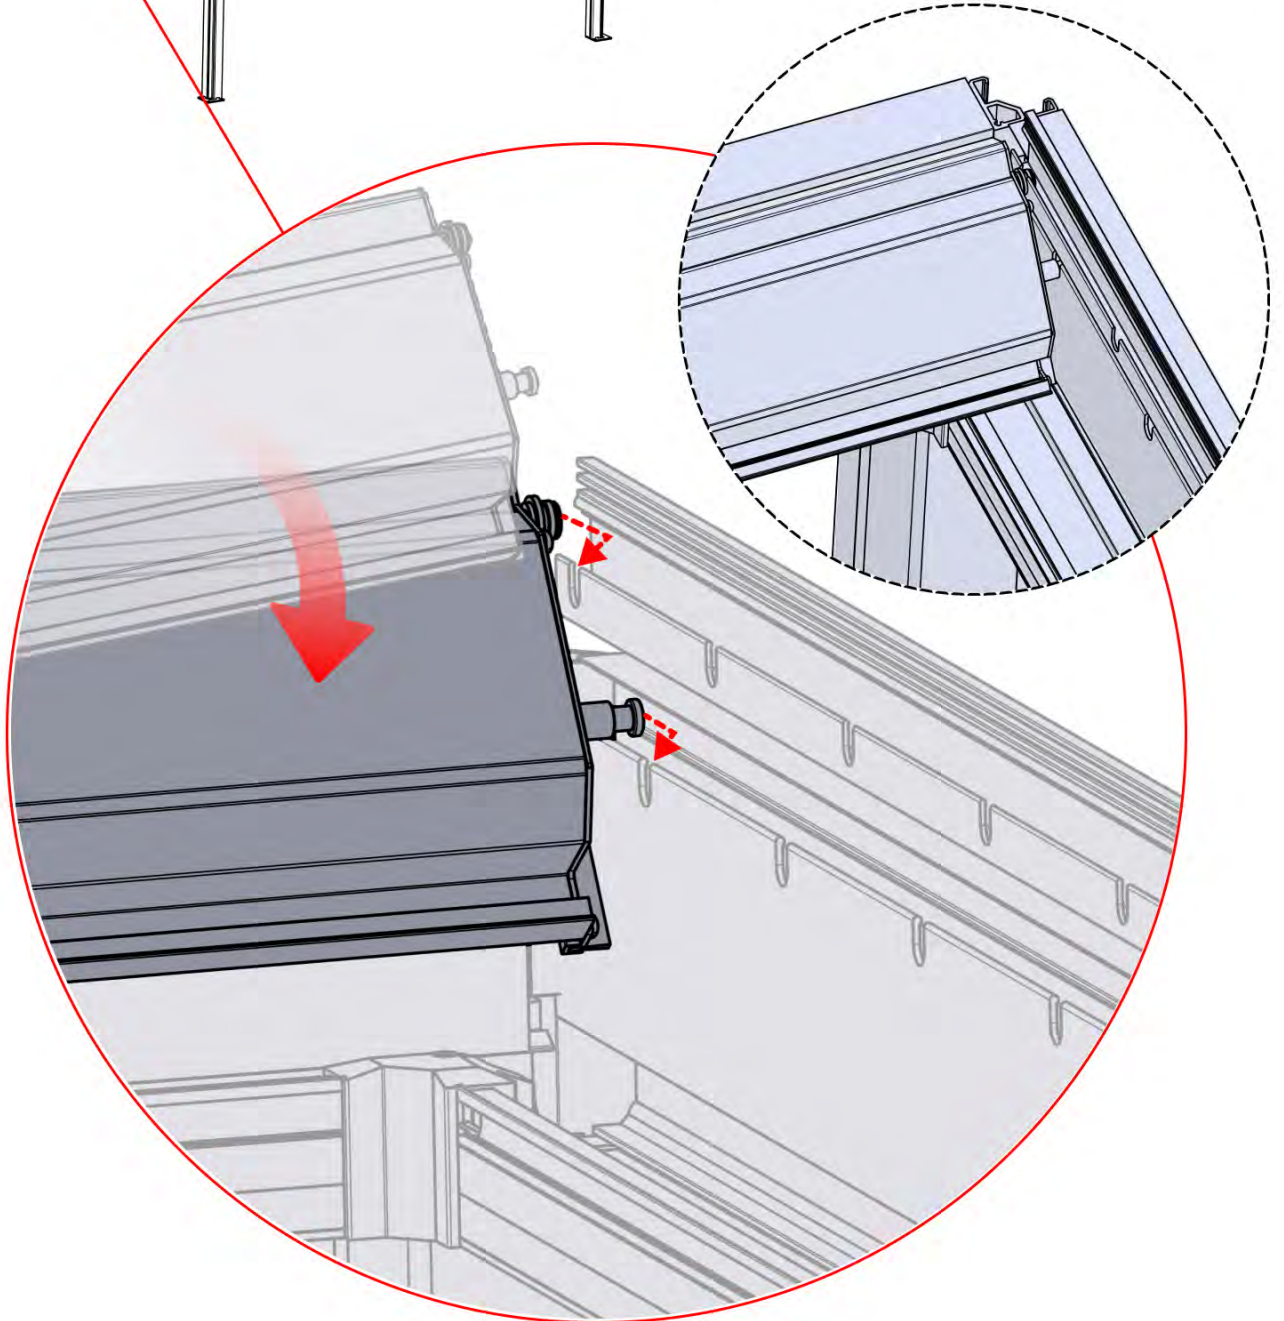

39

x3
PERGOLUX
PERGOLUX
PERGOLUX

2

ANTHRACITE: L216
WHITE: L220
BLACK: L218

PN-200002980
1x