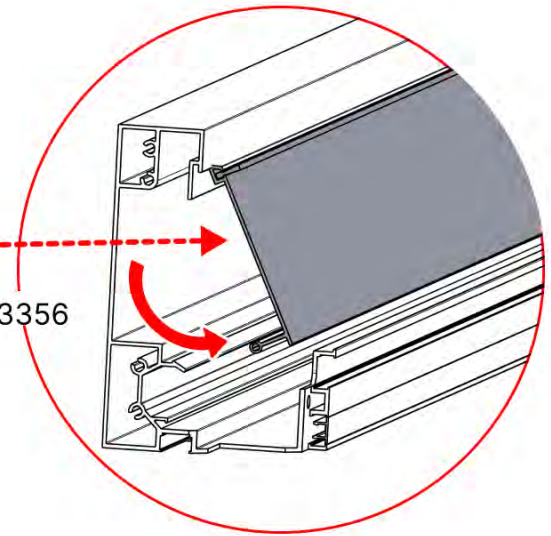

SnapFIT cover

PN-200002605

03

ANTHRACITE: L228
WHITE: L232
BLACK: L230

ANTHRACITE: B257
WHITE: B261
BLACK: B259

PN-200003283

PN-200003356

PN-200002605