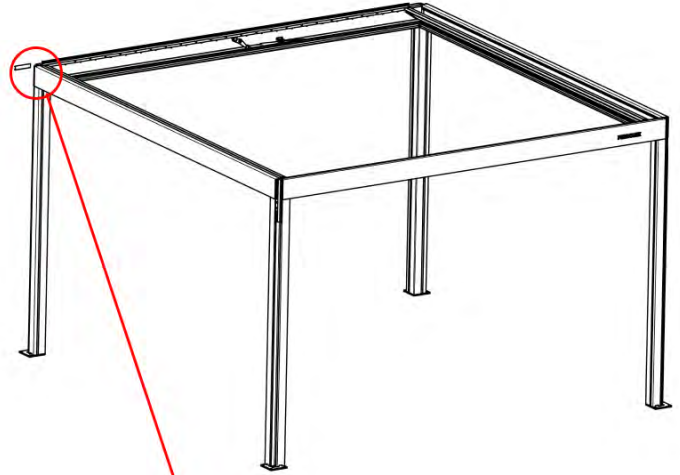

PN-200002980

1x

41

4

ANTHRACITE: B233
WHITE: B241
BLACK: B237

42

3

ANTHRACITE: L228
WHITE: L232
BLACK: L230