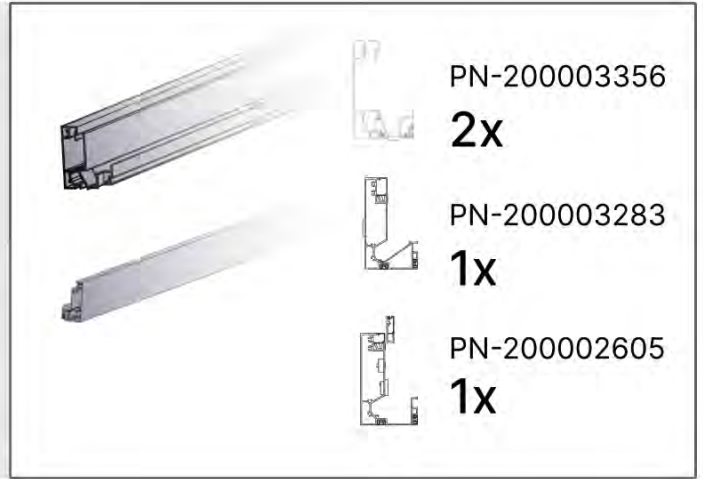

SnapFIT cover

PN-200002605

03

ANTHRACITE: L228
WHITE: L232
BLACK: L230

ANTHRACITE: B257
WHITE: B261
BLACK: B259

PN-200003283

PN-200003356

PN-200002605