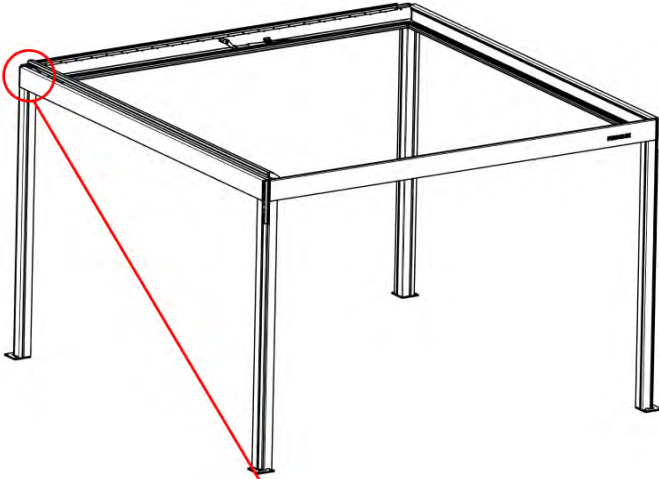

39

x3
PERGOLUX
PERGOLUX
PERGOLUX

2

ANTHRACITE: L216
WHITE: L220
BLACK: L218

PN-200002980
1x