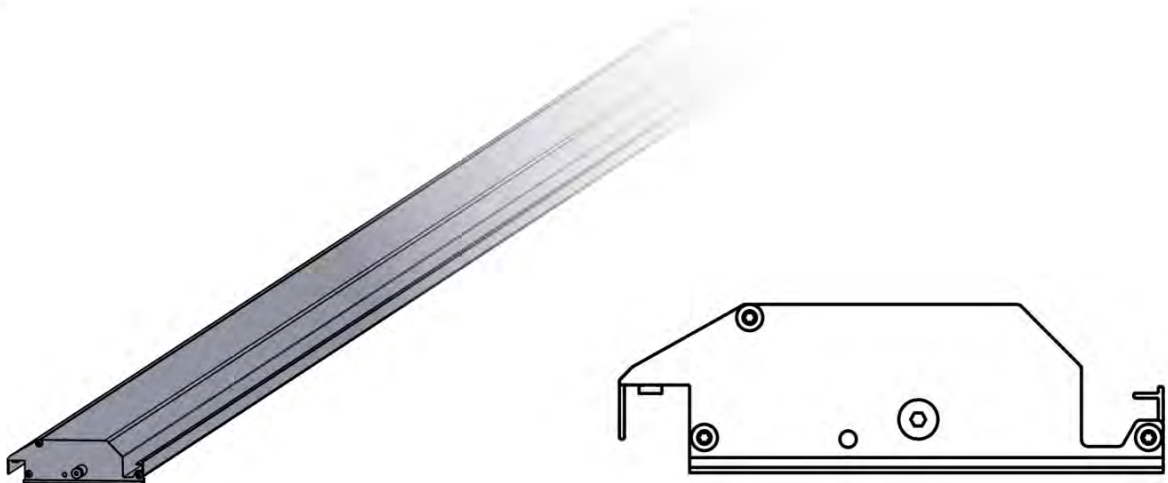

Standard

2

PERGOLUX x3

ANTHRACITE: L216
WHITE: L220
BLACK: L218

PLR 150 G2 PRO LOUVER STD FS 4M
PACKAGE
PN-200002980

24x