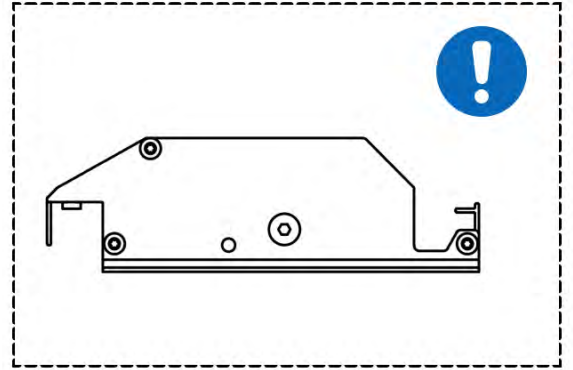

39

x3
PERGOLUX
PERGOLUX
PERGOLUX

2

ANTHRACITE: L216
WHITE: L220
BLACK: L218

PN-200002980
1x