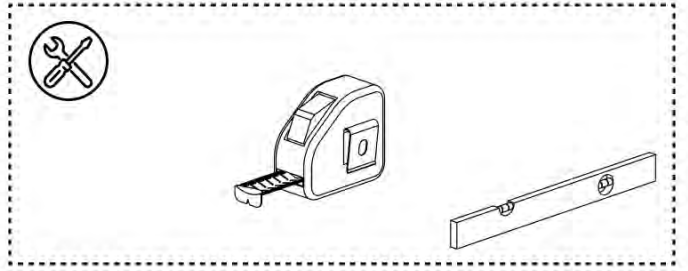

PN-200000840

12x

52

53

PERGOLUX | PERGOLA PRO FREESTANDING S4

4 X 4 M / 13' x 13'