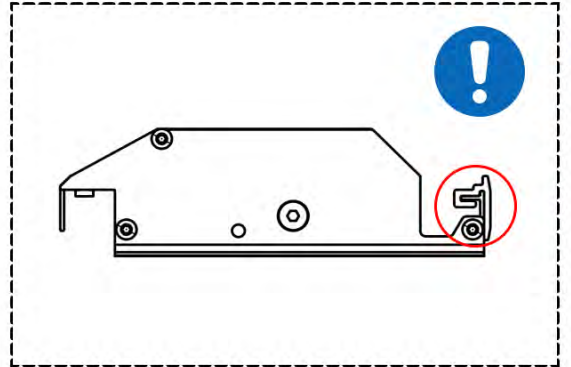

42

3

ANTHRACITE: L228
WHITE: L232
BLACK: L230

PN-200002985

1x