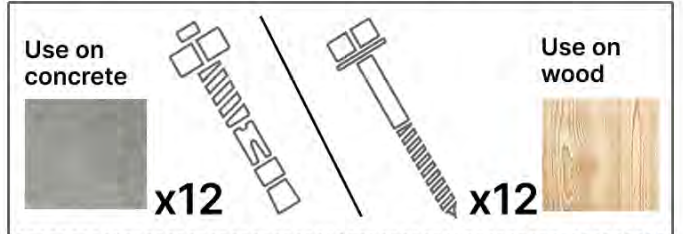

PN-200000840

12x

52

53

PERGOLUX | PERGOLA PRO FREESTANDING S4

4 X 4 M / 13' x 13'