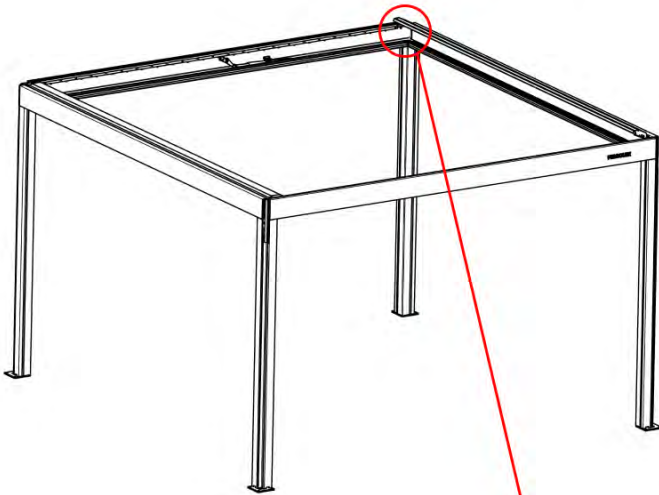

42

3

ANTHRACITE: L228
WHITE: L232
BLACK: L230

PN-200002985

1x