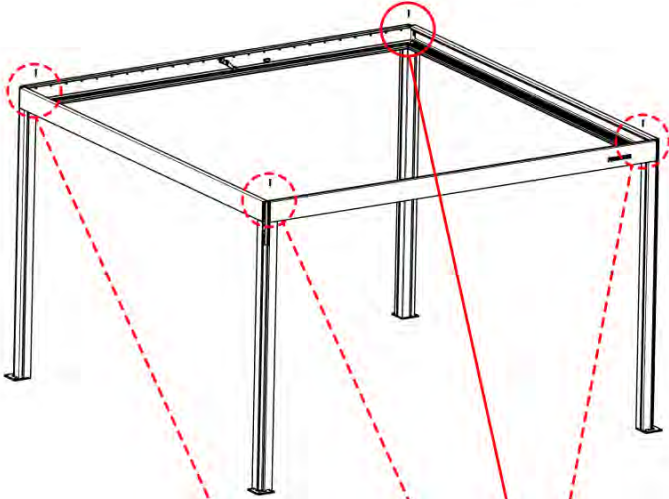

10

4

ANTHRACITE: B233
WHITE: B241
BLACK: B237

PN-200000960

4x