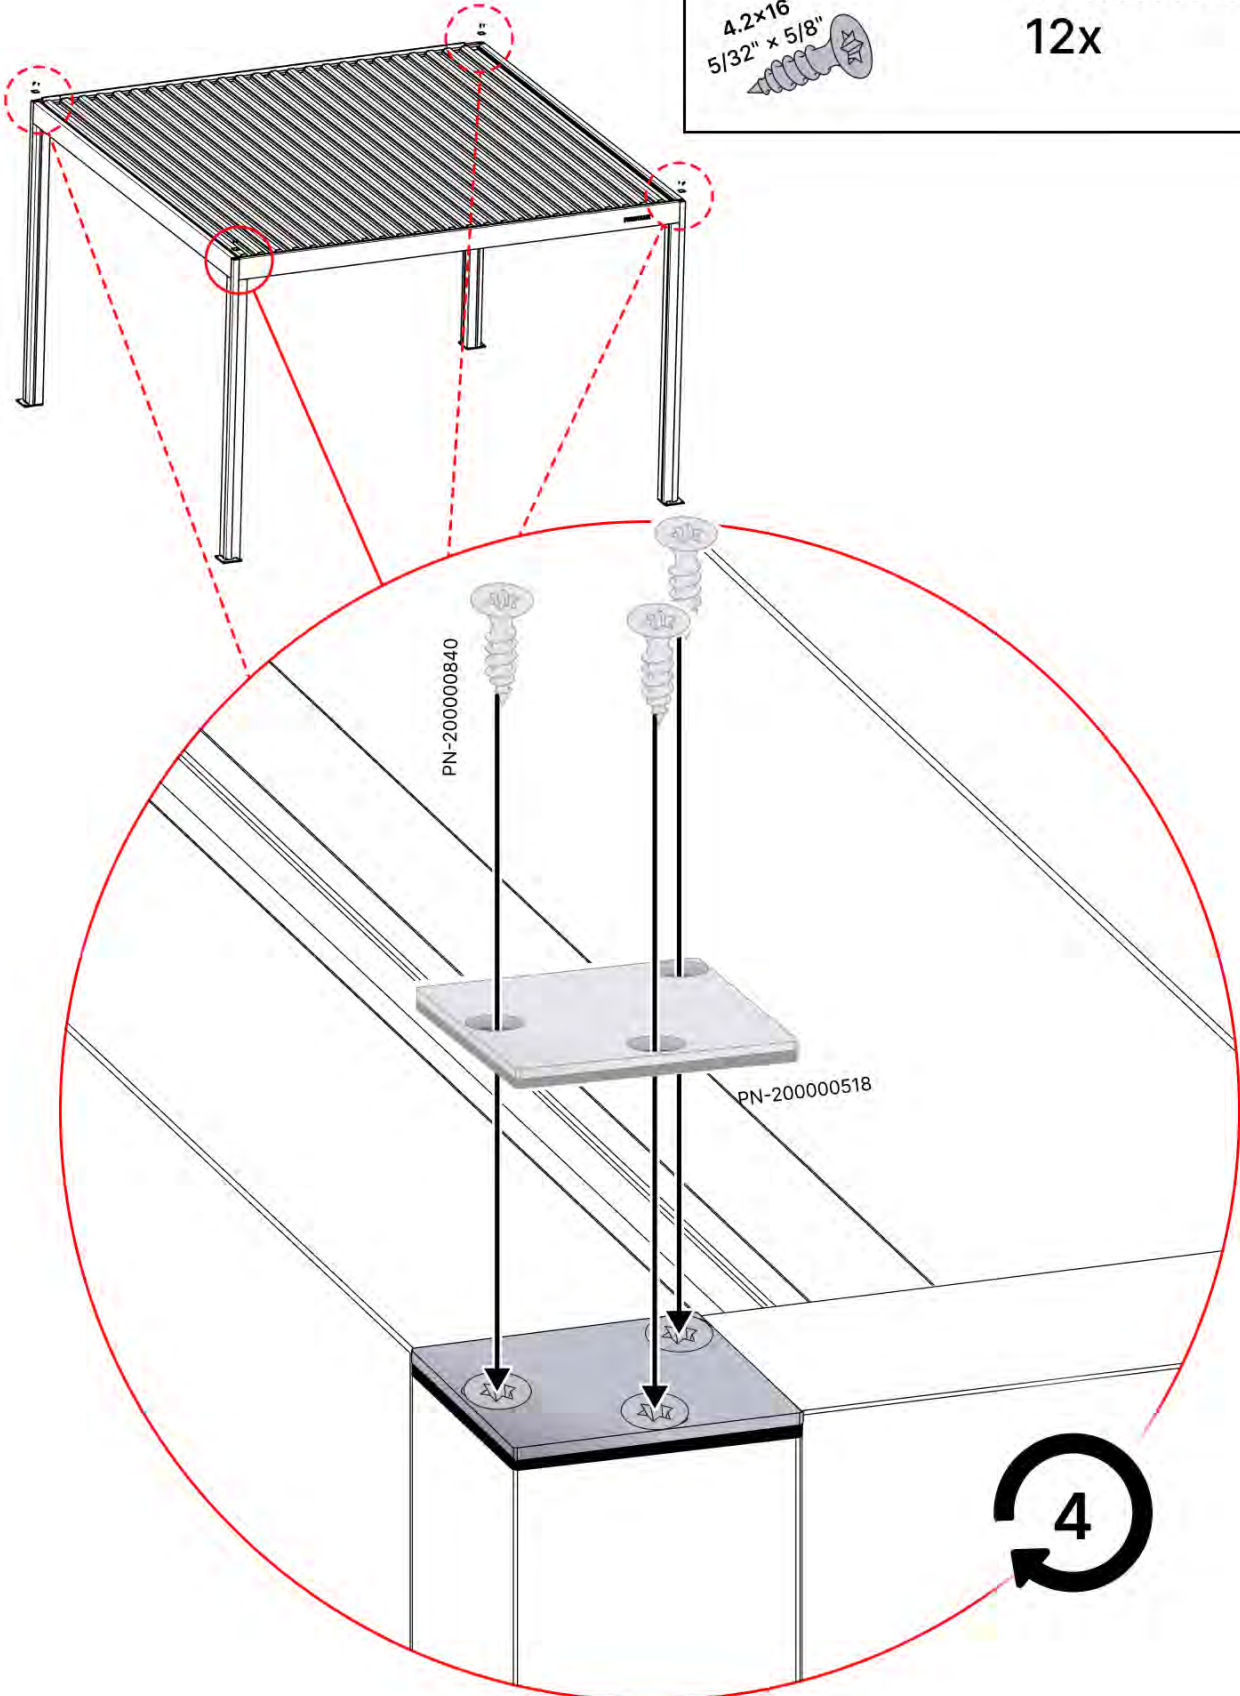

PN-200000840

12x

52

53

PERGOLUX | PERGOLA PRO FREESTANDING S4

4 X 4 M / 13' x 13'