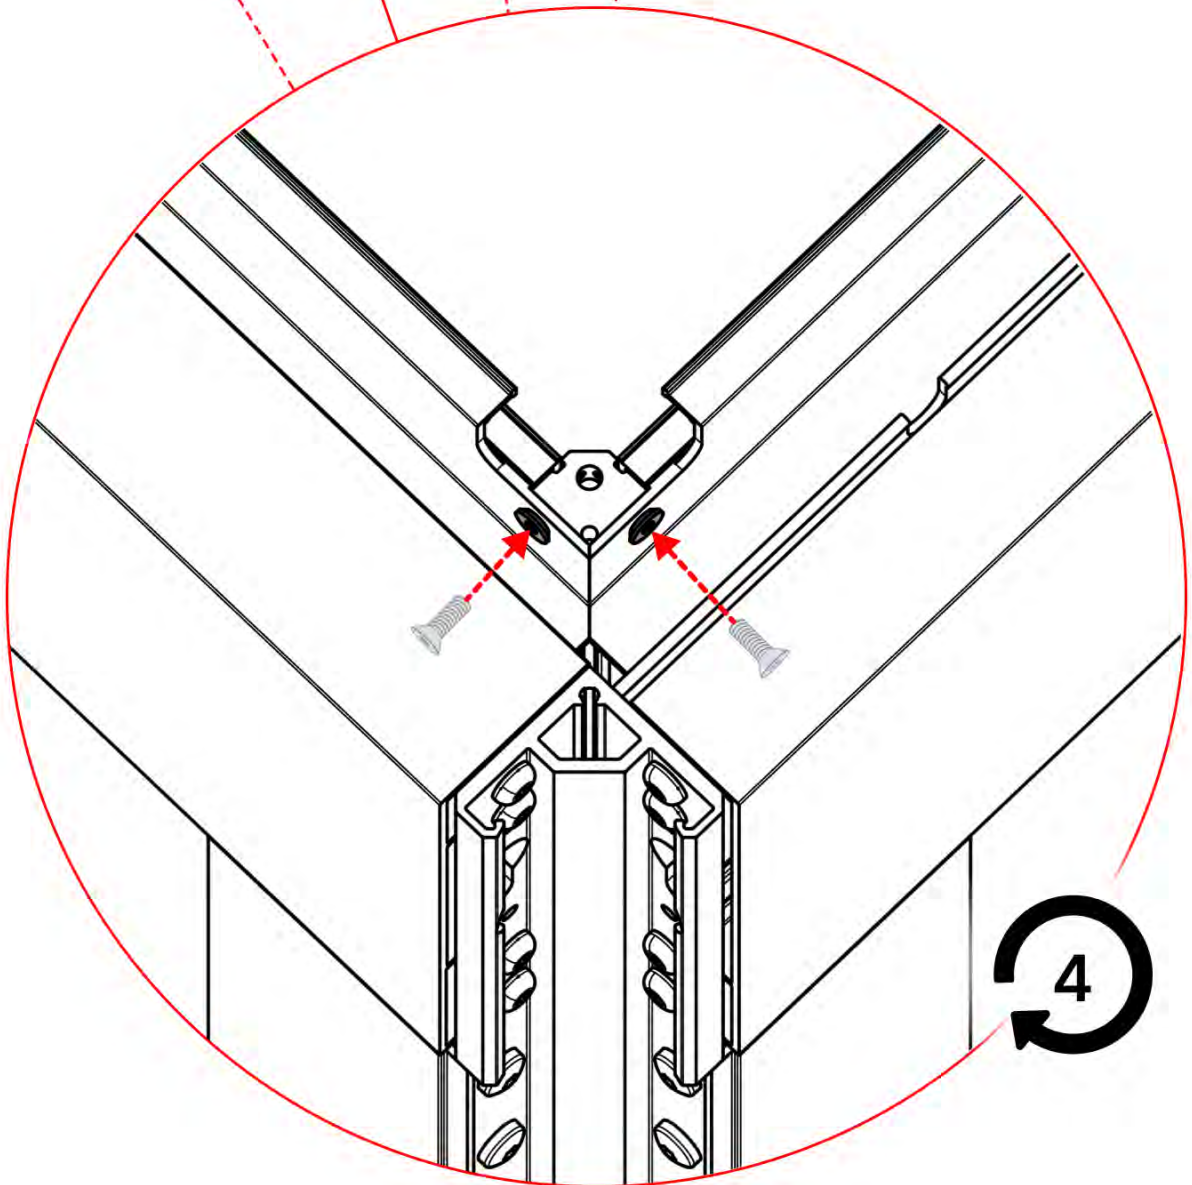

# 09

4

ANTHRACITE: B234  
WHITE: B242  
BLACK: B238

PN-200000569

8x