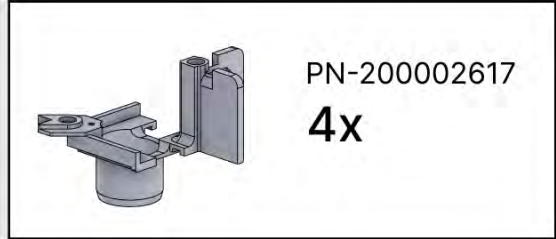

11

4

ANTHRACITE: B234
WHITE: B242
BLACK: B238

PN-200002617

4x