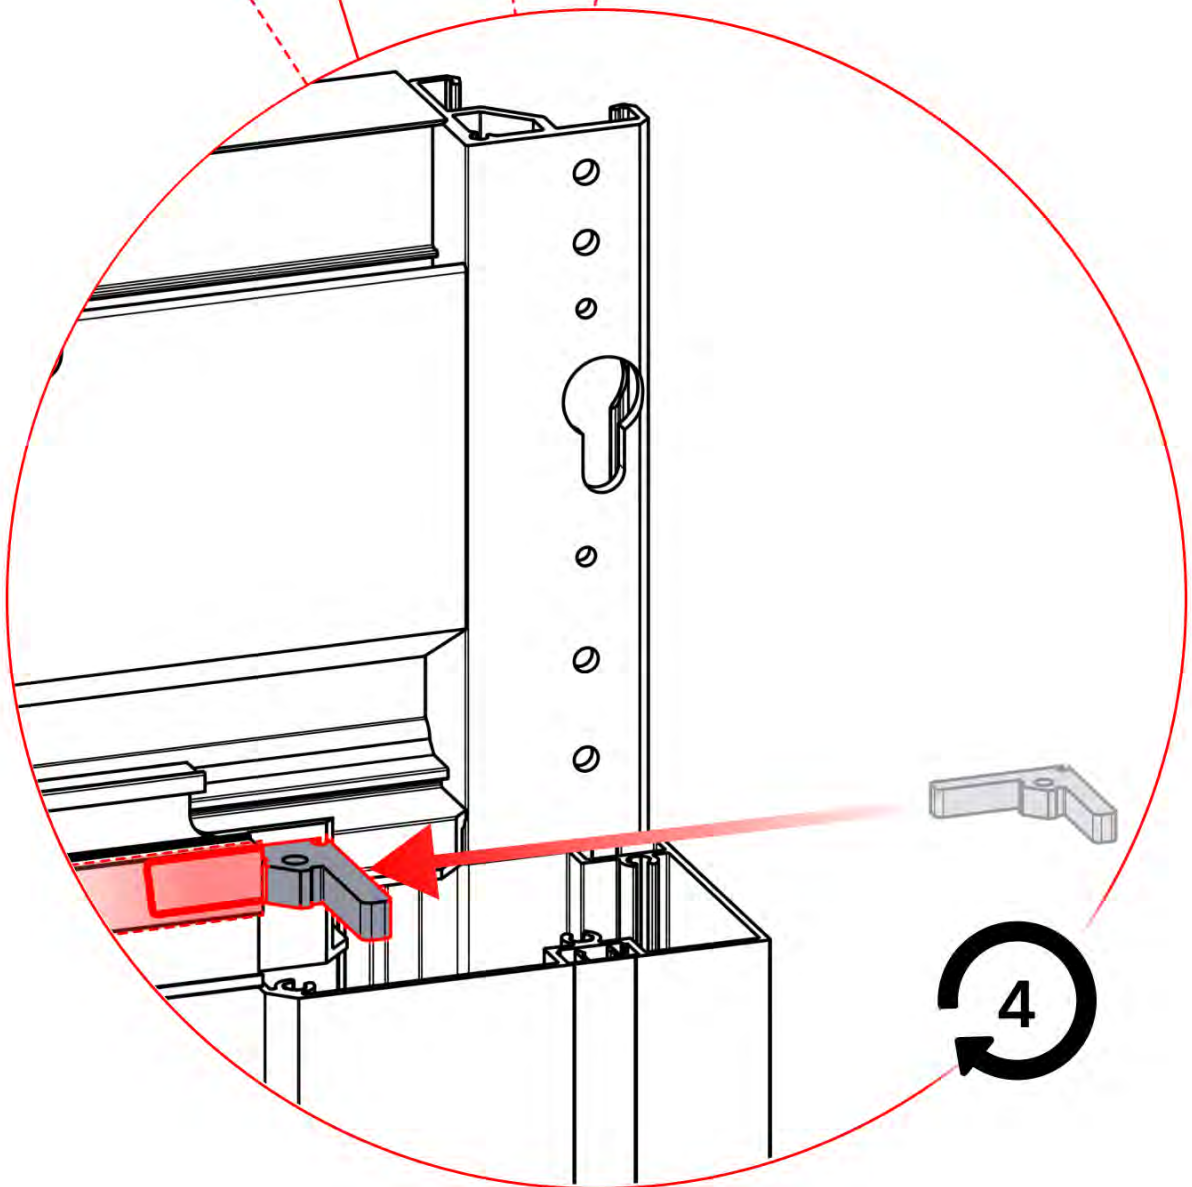

# 06

4

ANTHRACITE: B234  
WHITE: B242  
BLACK: B238

PN-200000507

4x