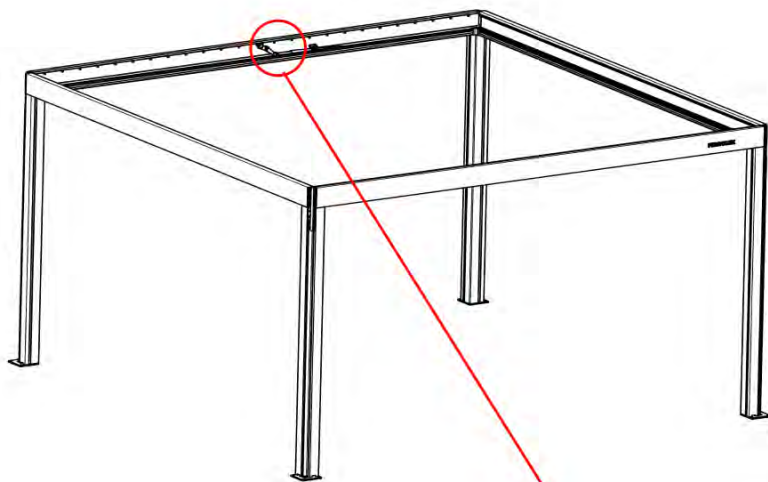

# 20

4

ANTHRACITE: B234  
WHITE: B242  
BLACK: B238

PN-200001625  
2x