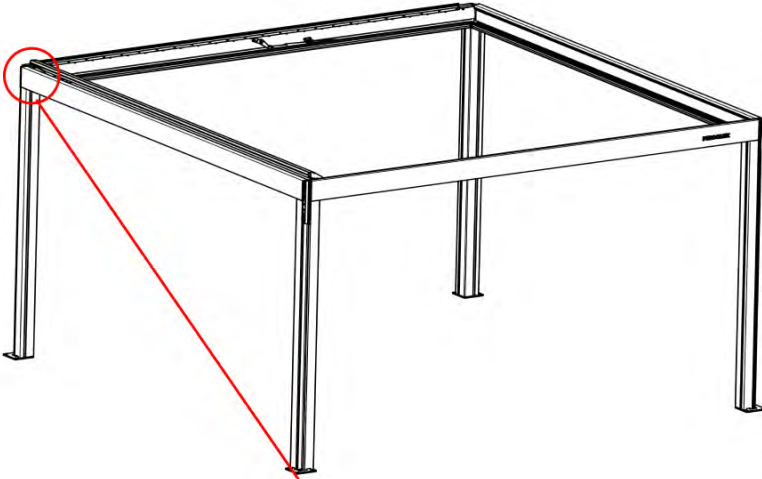

39

2

ANTHRACITE: L216
WHITE: L220
BLACK: L218