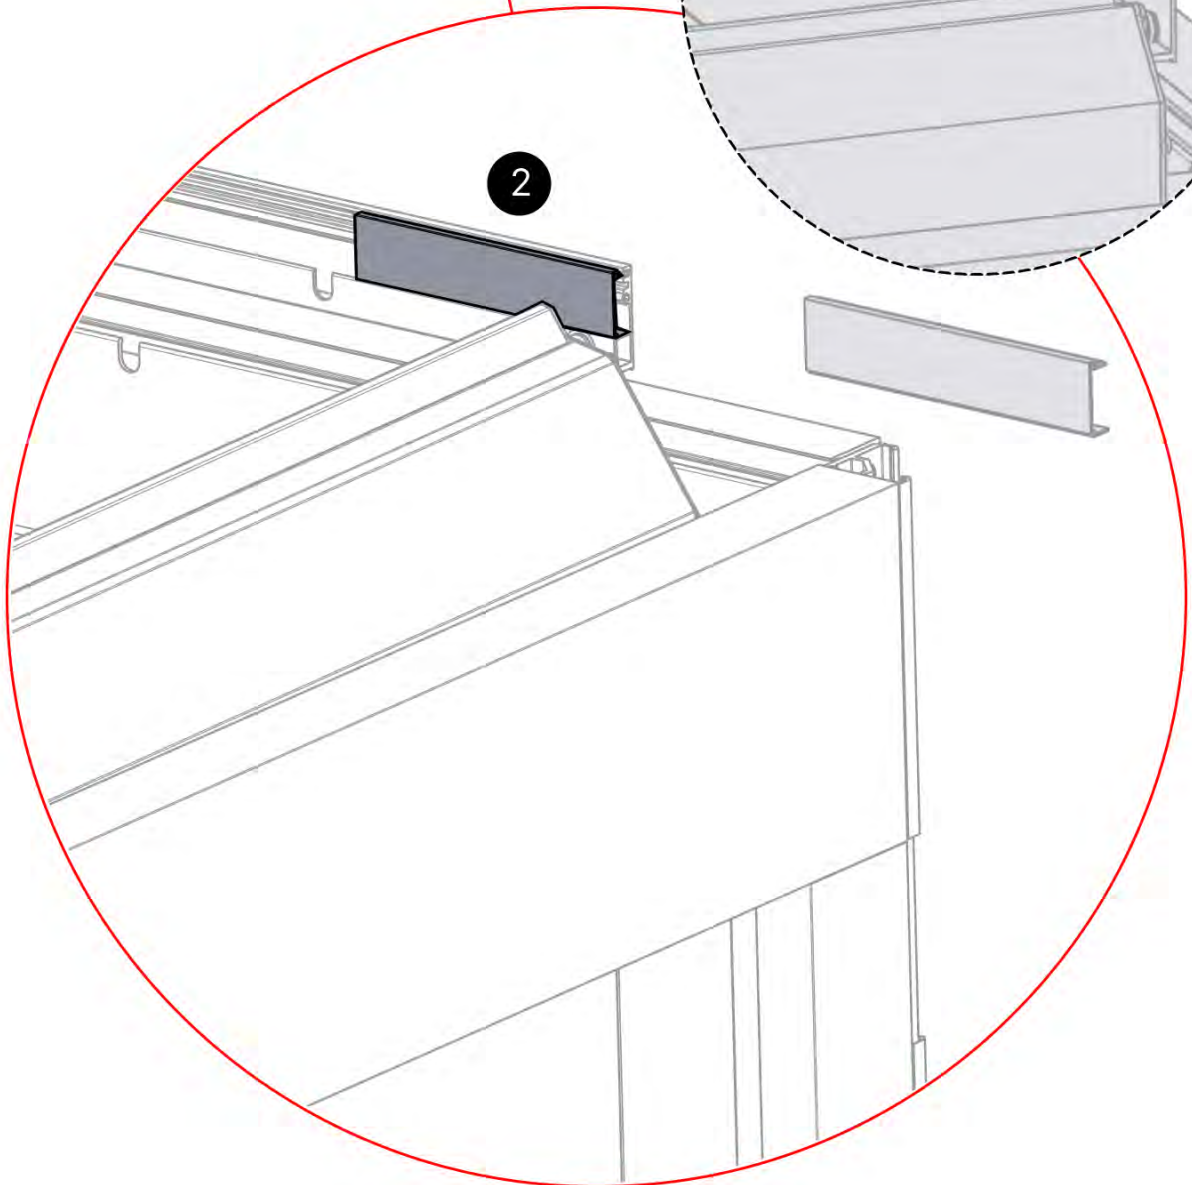

# 45

3

ANTHRACITE: L228  
WHITE: L232  
BLACK: L230

2

ANTHRACITE: L216  
WHITE: L220  
BLACK: L218

PN-200002980

29x

39-40