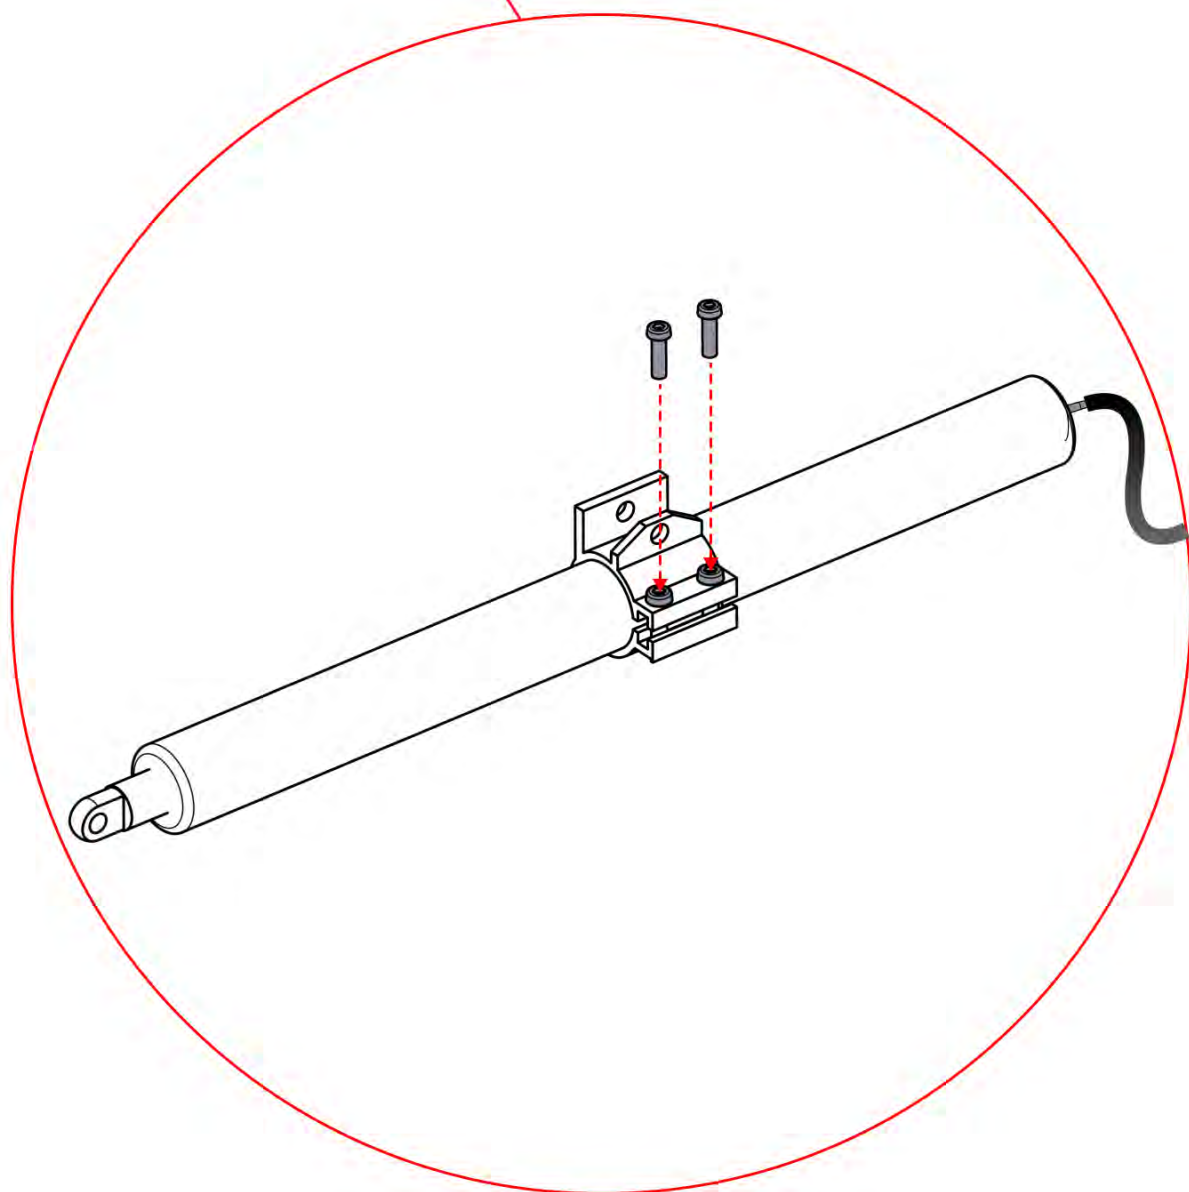

# 20

4

ANTHRACITE: B234  
WHITE: B242  
BLACK: B238

PN-200001625  
2x