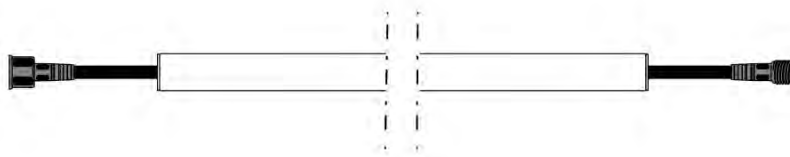

LED light strip

4x