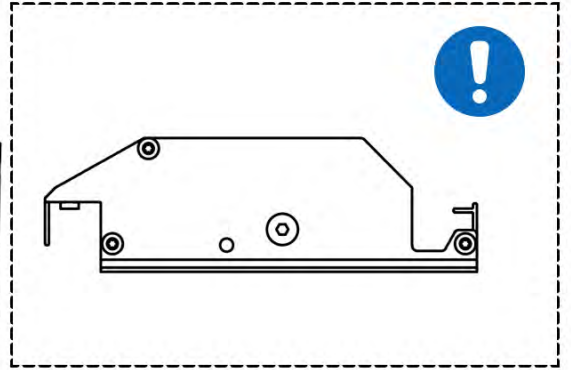

39

2

ANTHRACITE: L216
WHITE: L220
BLACK: L218