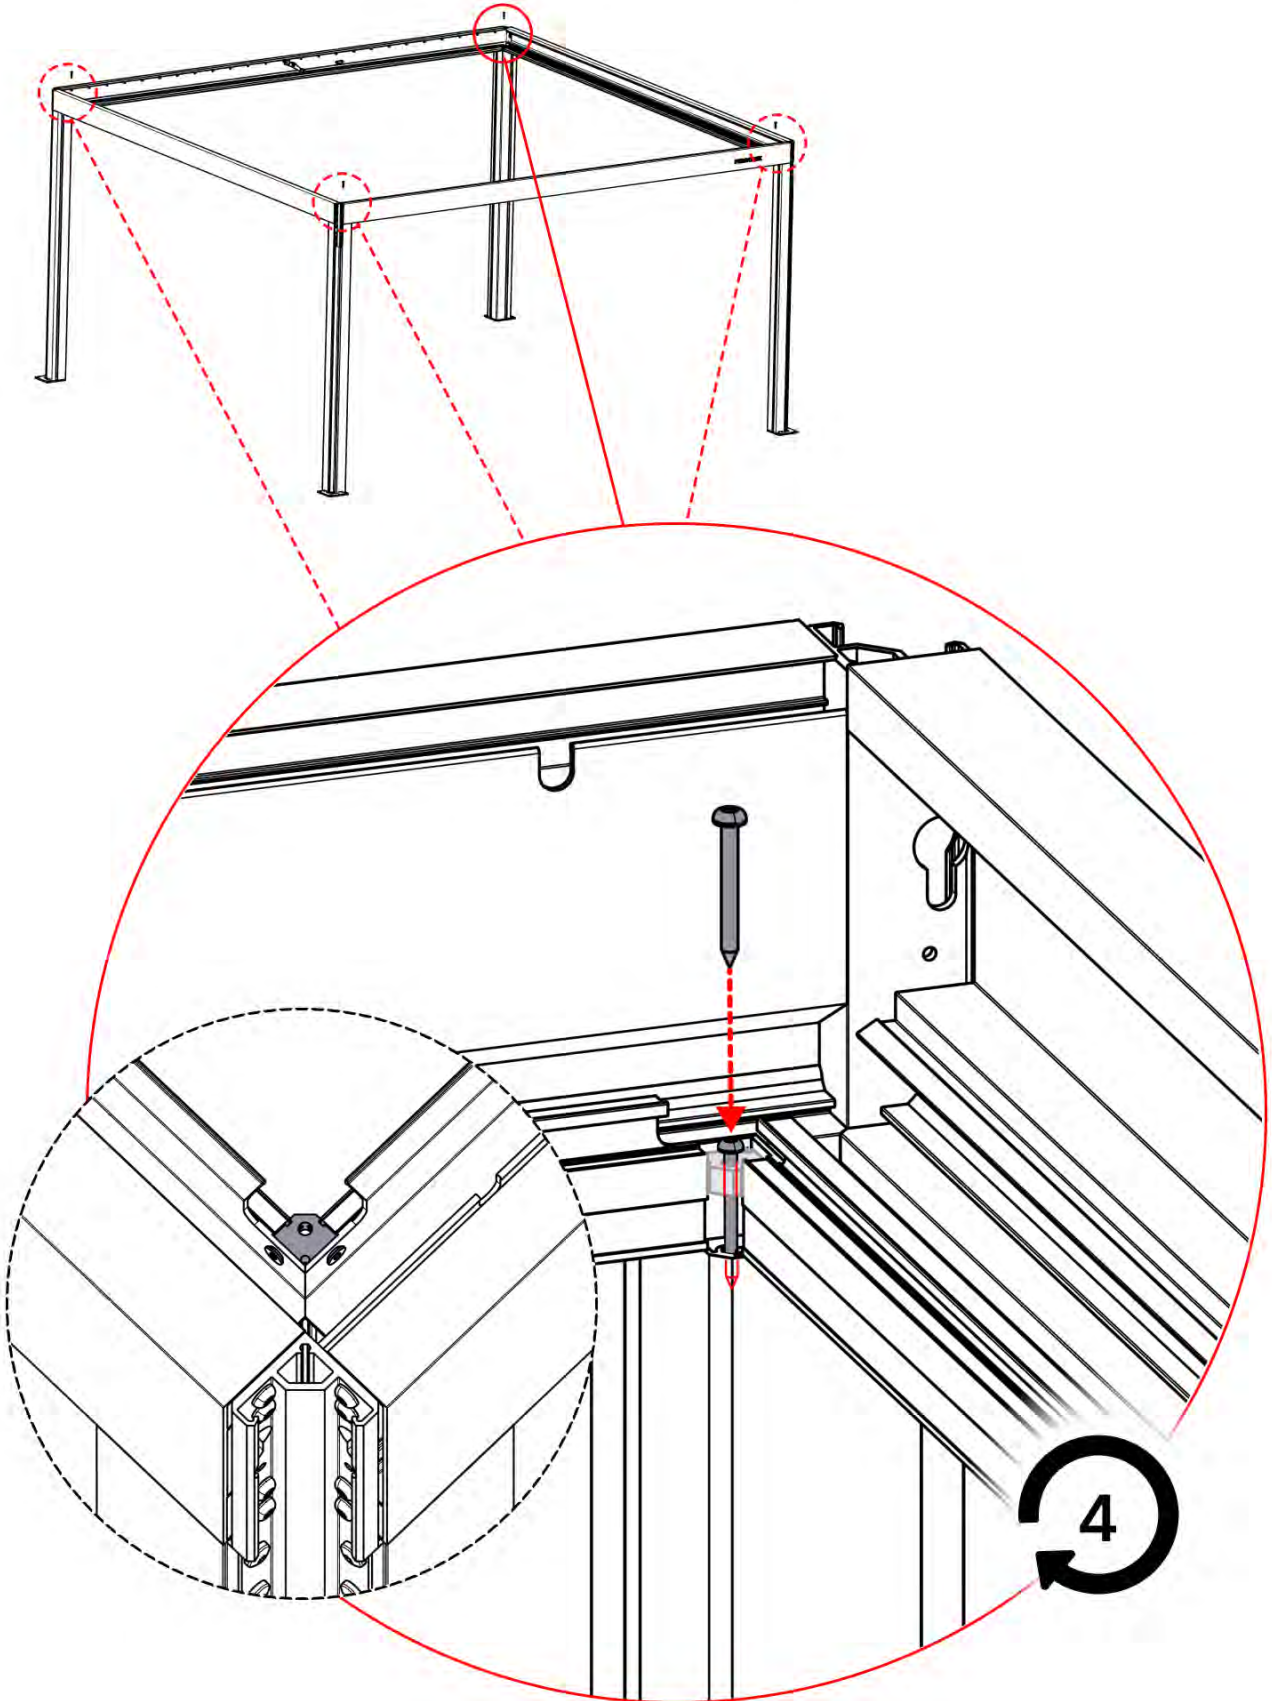

# 10

4

ANTHRACITE: B234  
WHITE: B242  
BLACK: B238

PN-200000960

4x