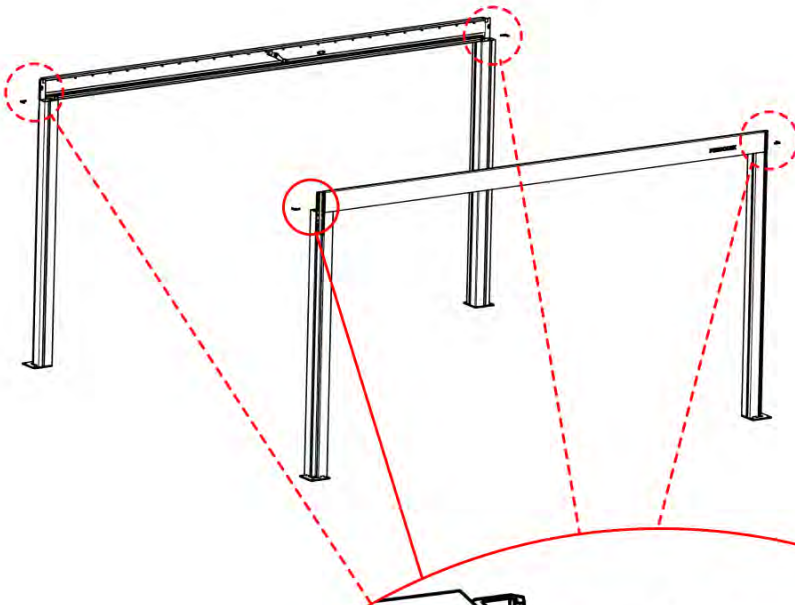

# 06

4

ANTHRACITE: B234  
WHITE: B242  
BLACK: B238

PN-200000507

4x