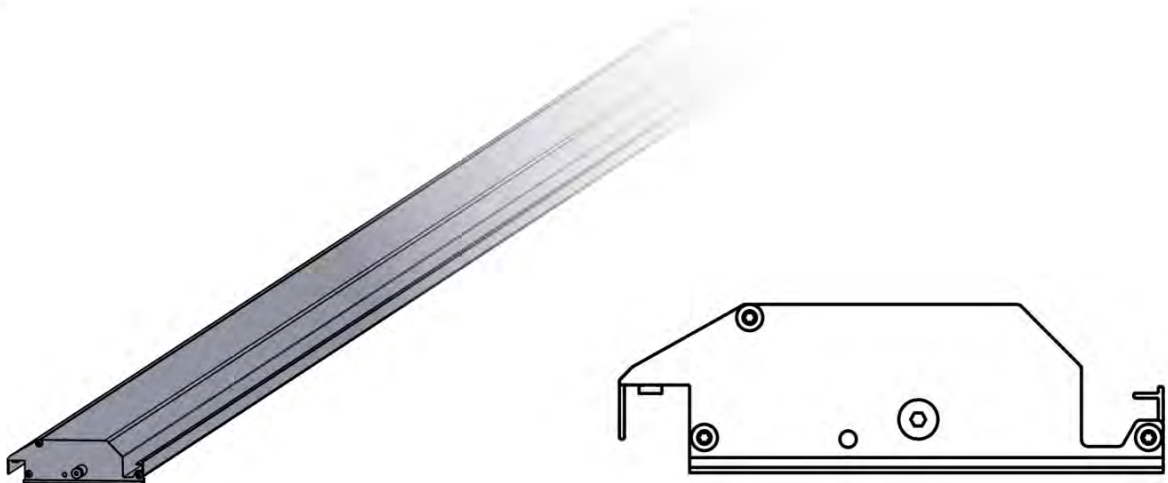

# ITEMS IN BOX

**3**

PERGOLUX x7

ANTHRACITE: L228  
WHITE: L232  
BLACK: L230

PLR 150 G2 PRO LOUVER END FS 4M  
PACKAGE  
PN-200002985

**1x**

**2**

PERGOLUX x4