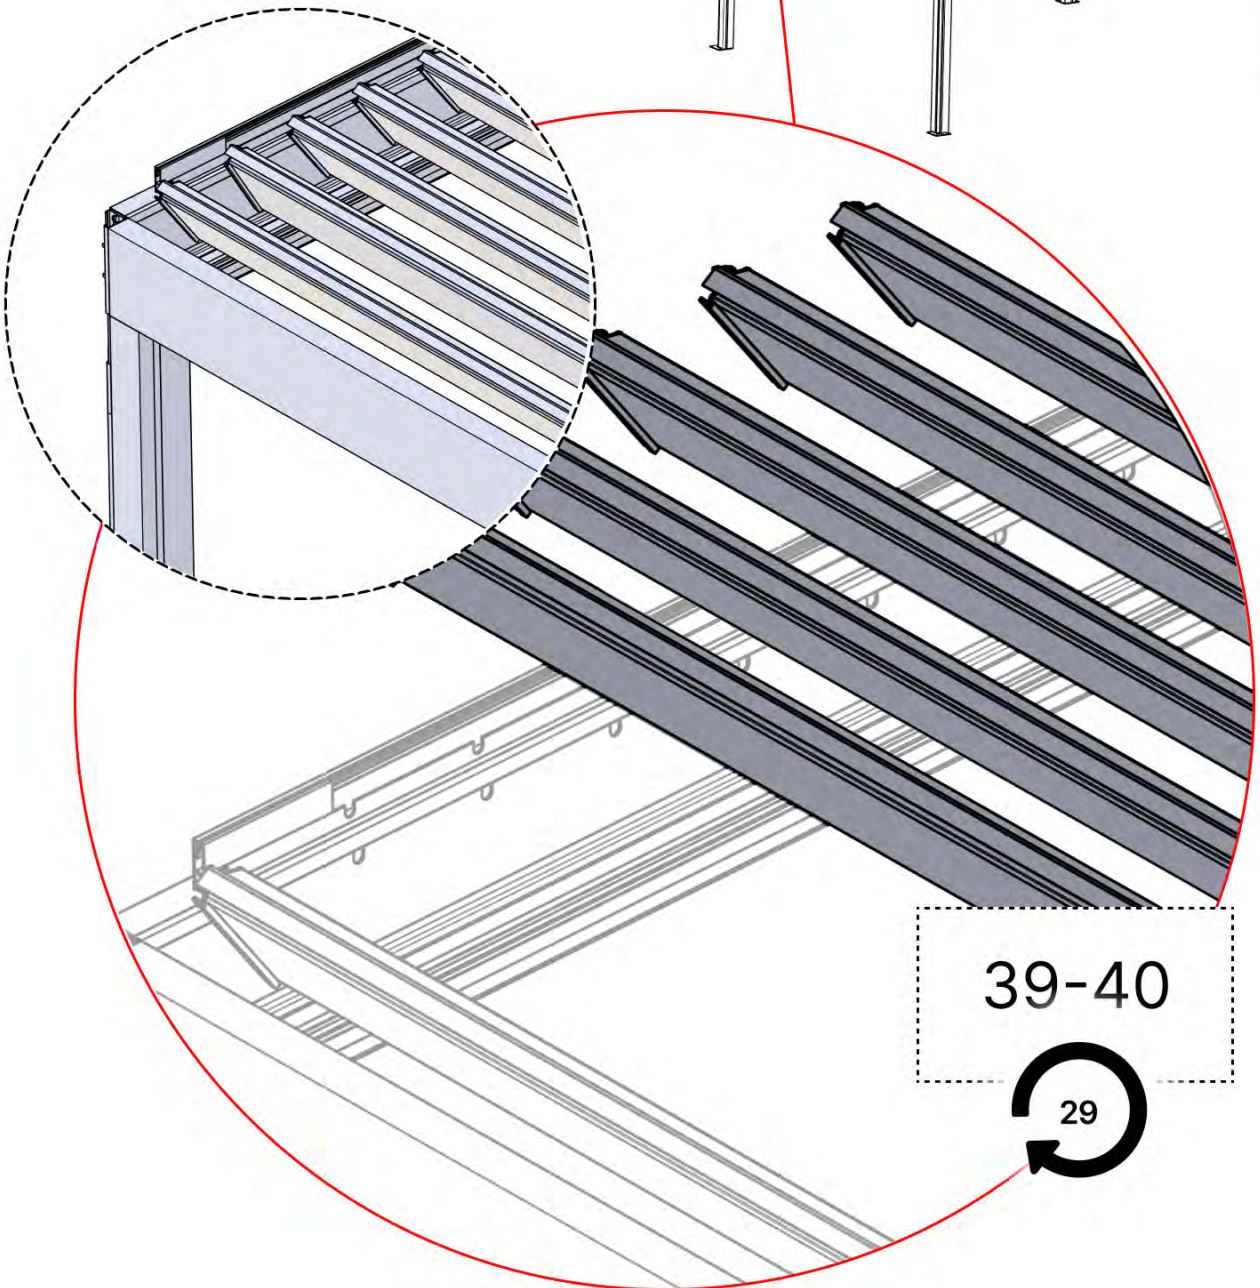

# 45

3

ANTHRACITE: L228  
WHITE: L232  
BLACK: L230

2

ANTHRACITE: L216  
WHITE: L220  
BLACK: L218

PN-200002980

29x

39-40