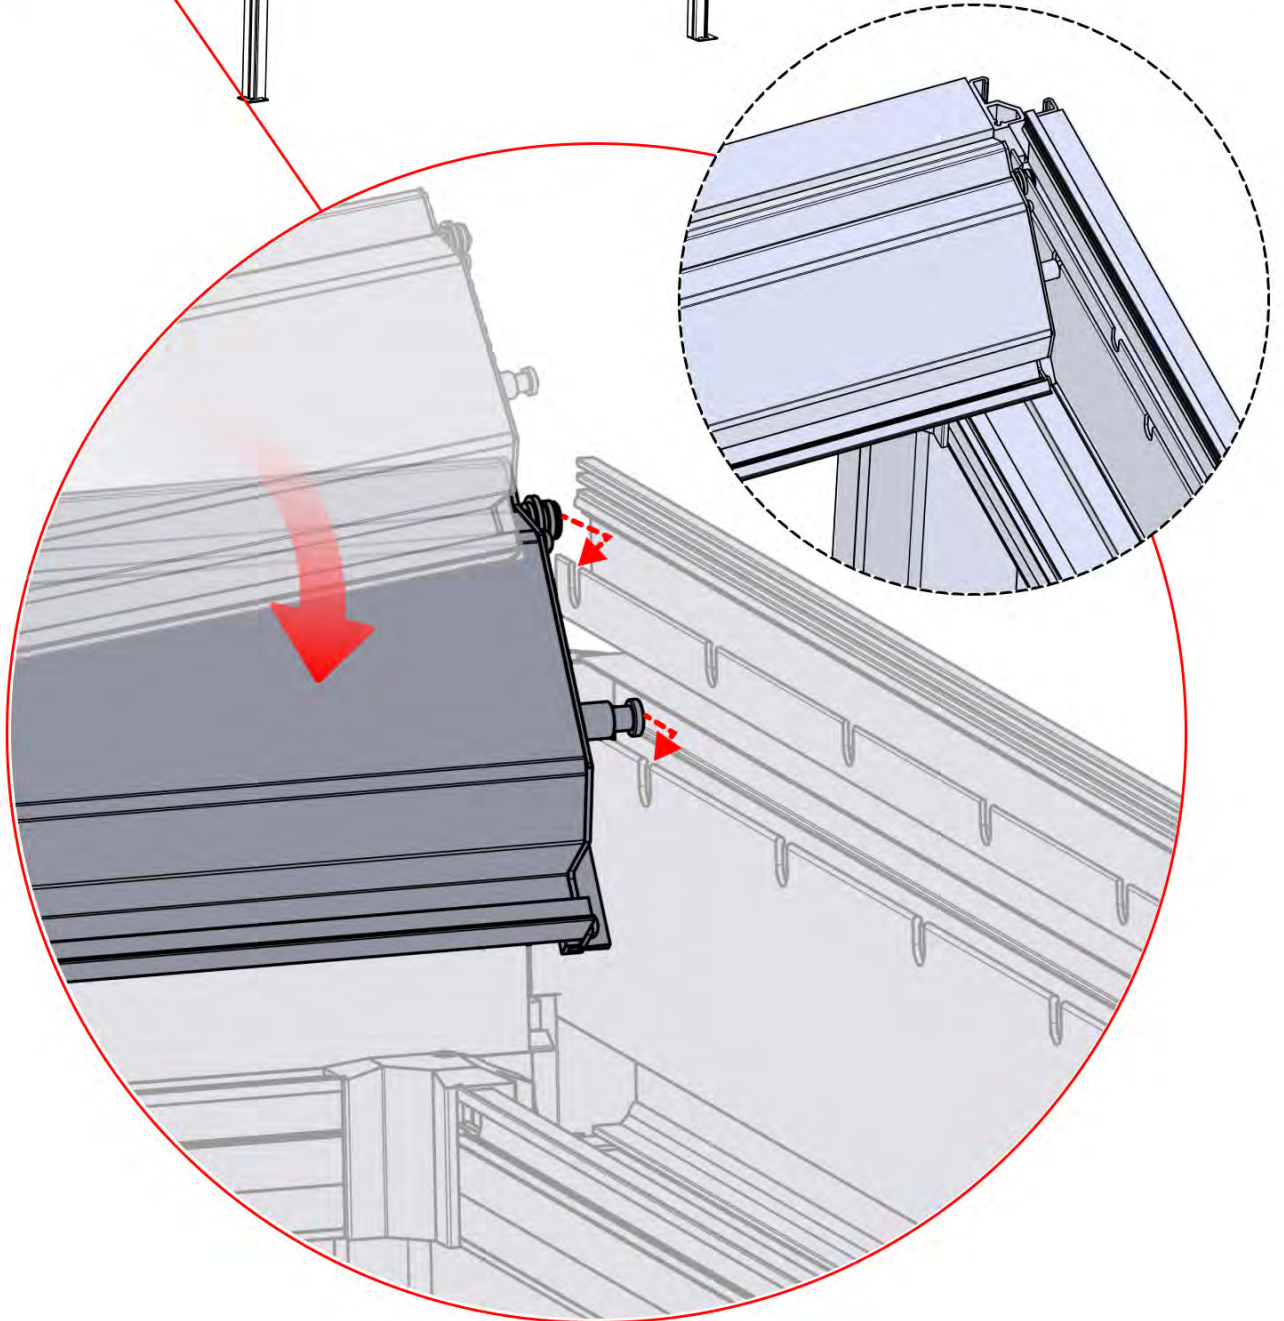

39

2

ANTHRACITE: L216
WHITE: L220
BLACK: L218