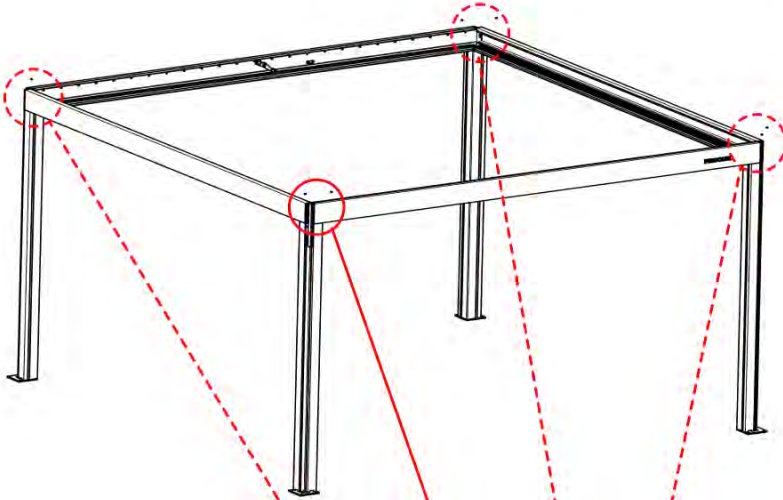

# 09

4

ANTHRACITE: B234  
WHITE: B242  
BLACK: B238

PN-200000569

8x