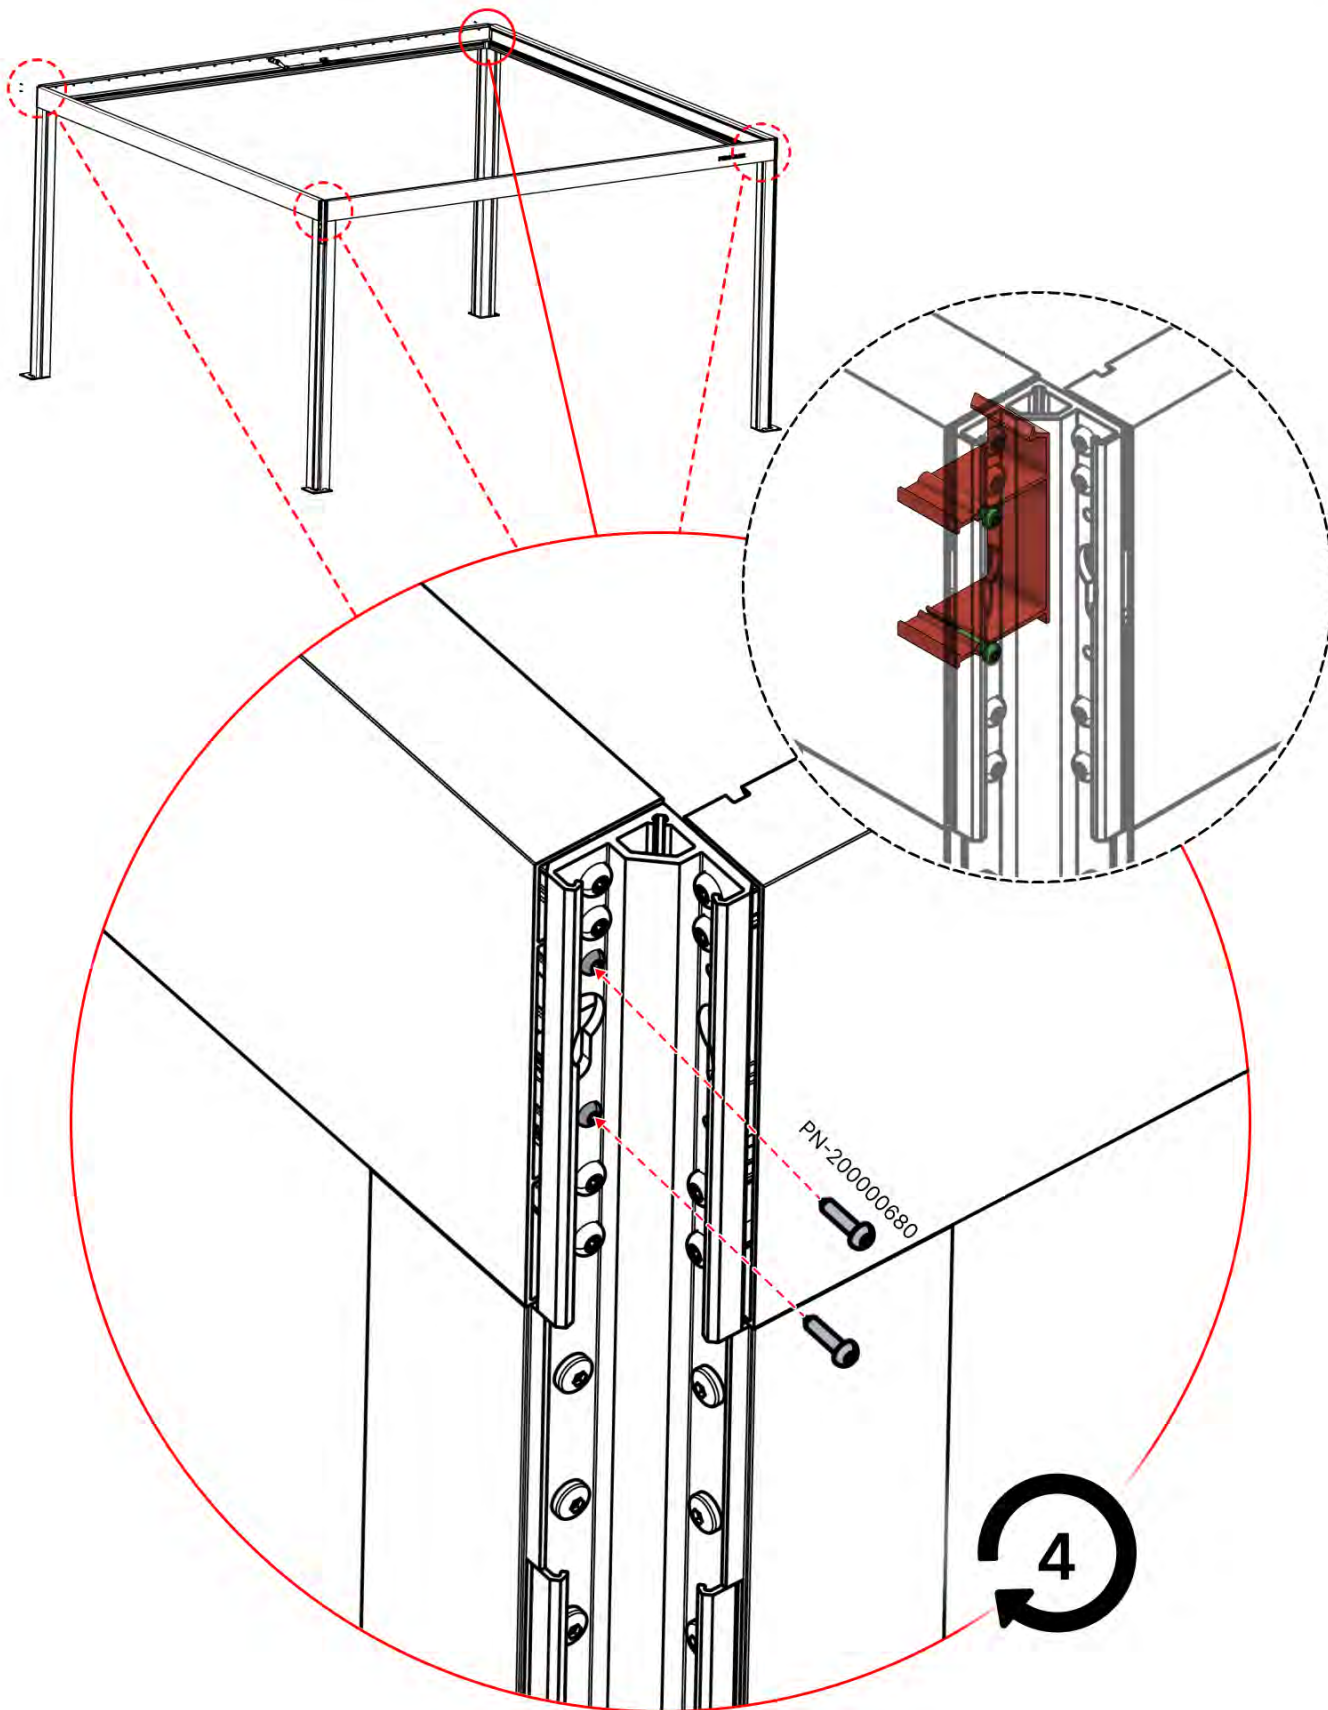

# 32

4

ANTHRACITE: B234  
WHITE: B242  
BLACK: B238

PN-200000680

8x