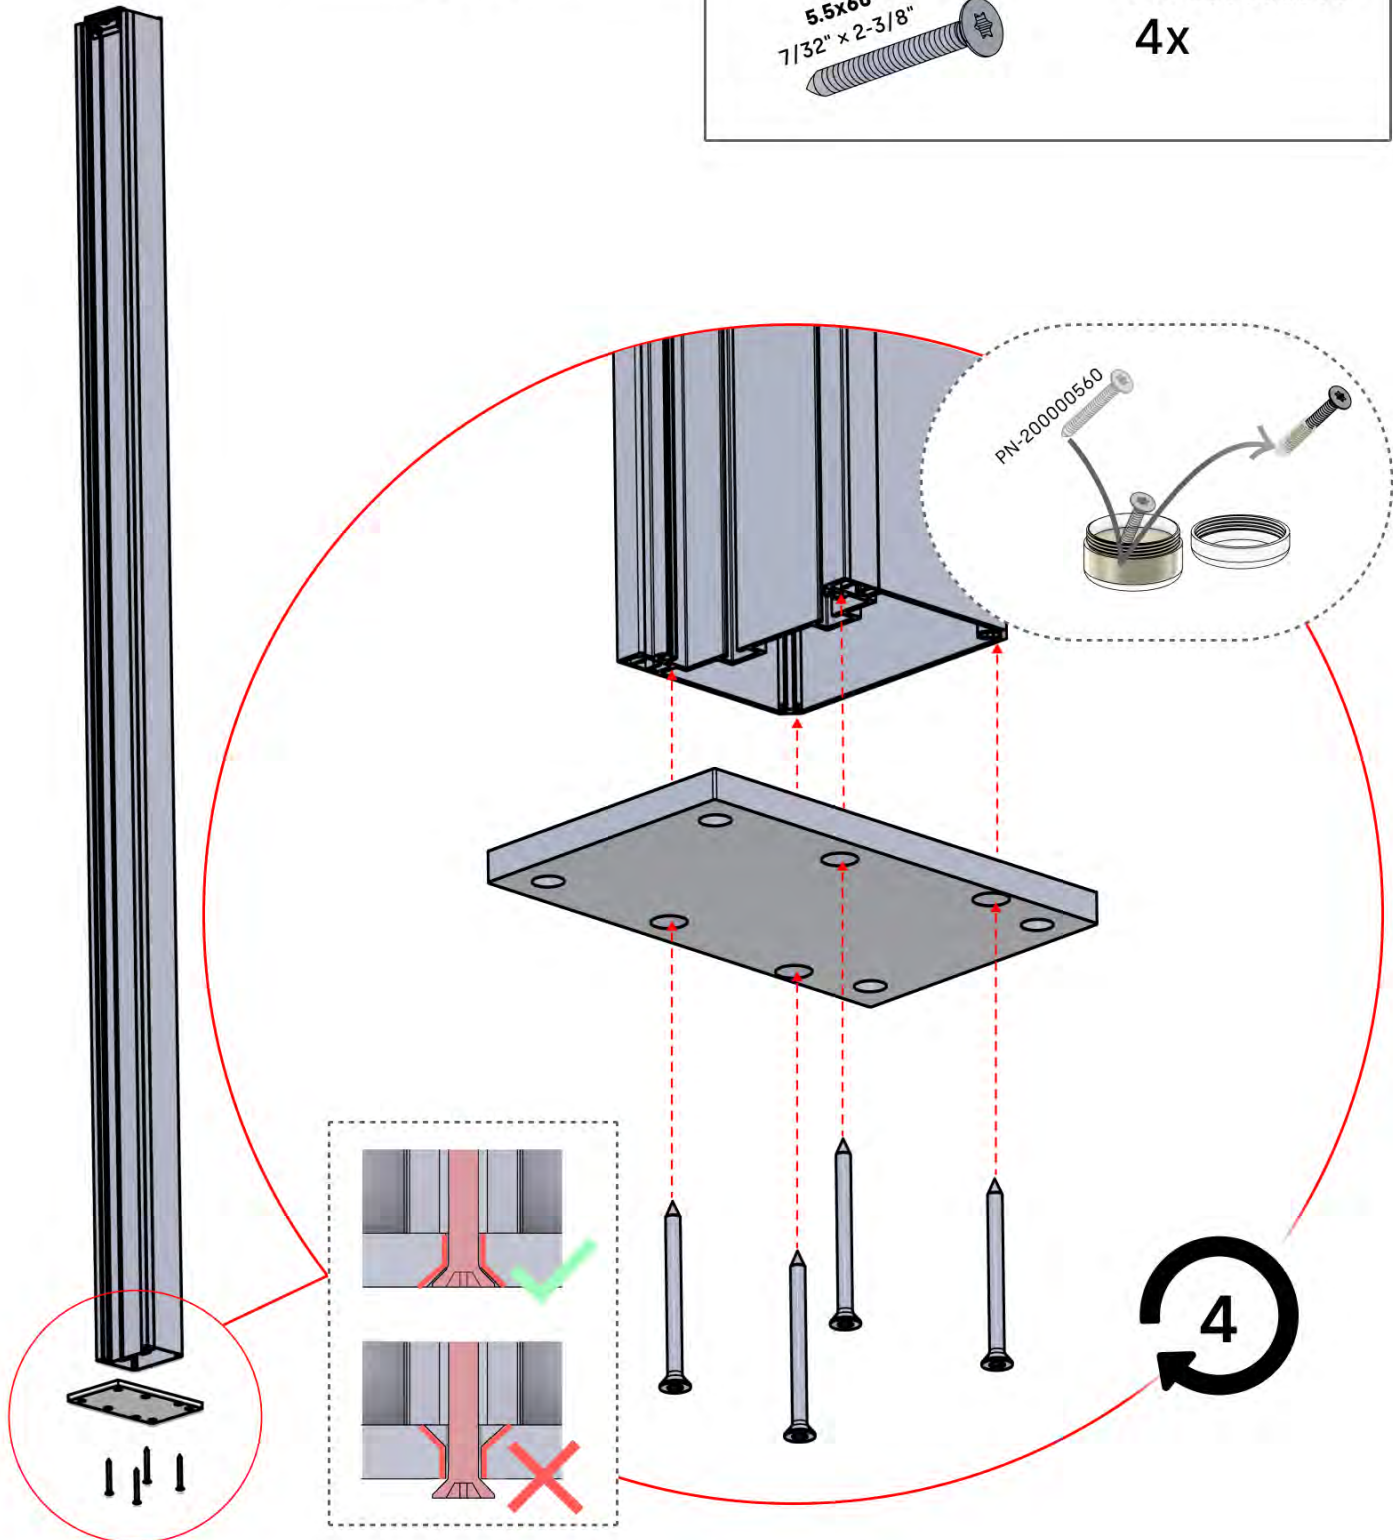

# 05

ANTHRACITE: C123  
WHITE: C125  
BLACK: C124

ANTHRACITE: B235  
WHITE: B243  
BLACK: B239

PN-200002782  
**1x**

PN-200000731  
**2x**

**5.5x60**  
**7/32" x 2-3/8"**

PN-200000560  
**4x**