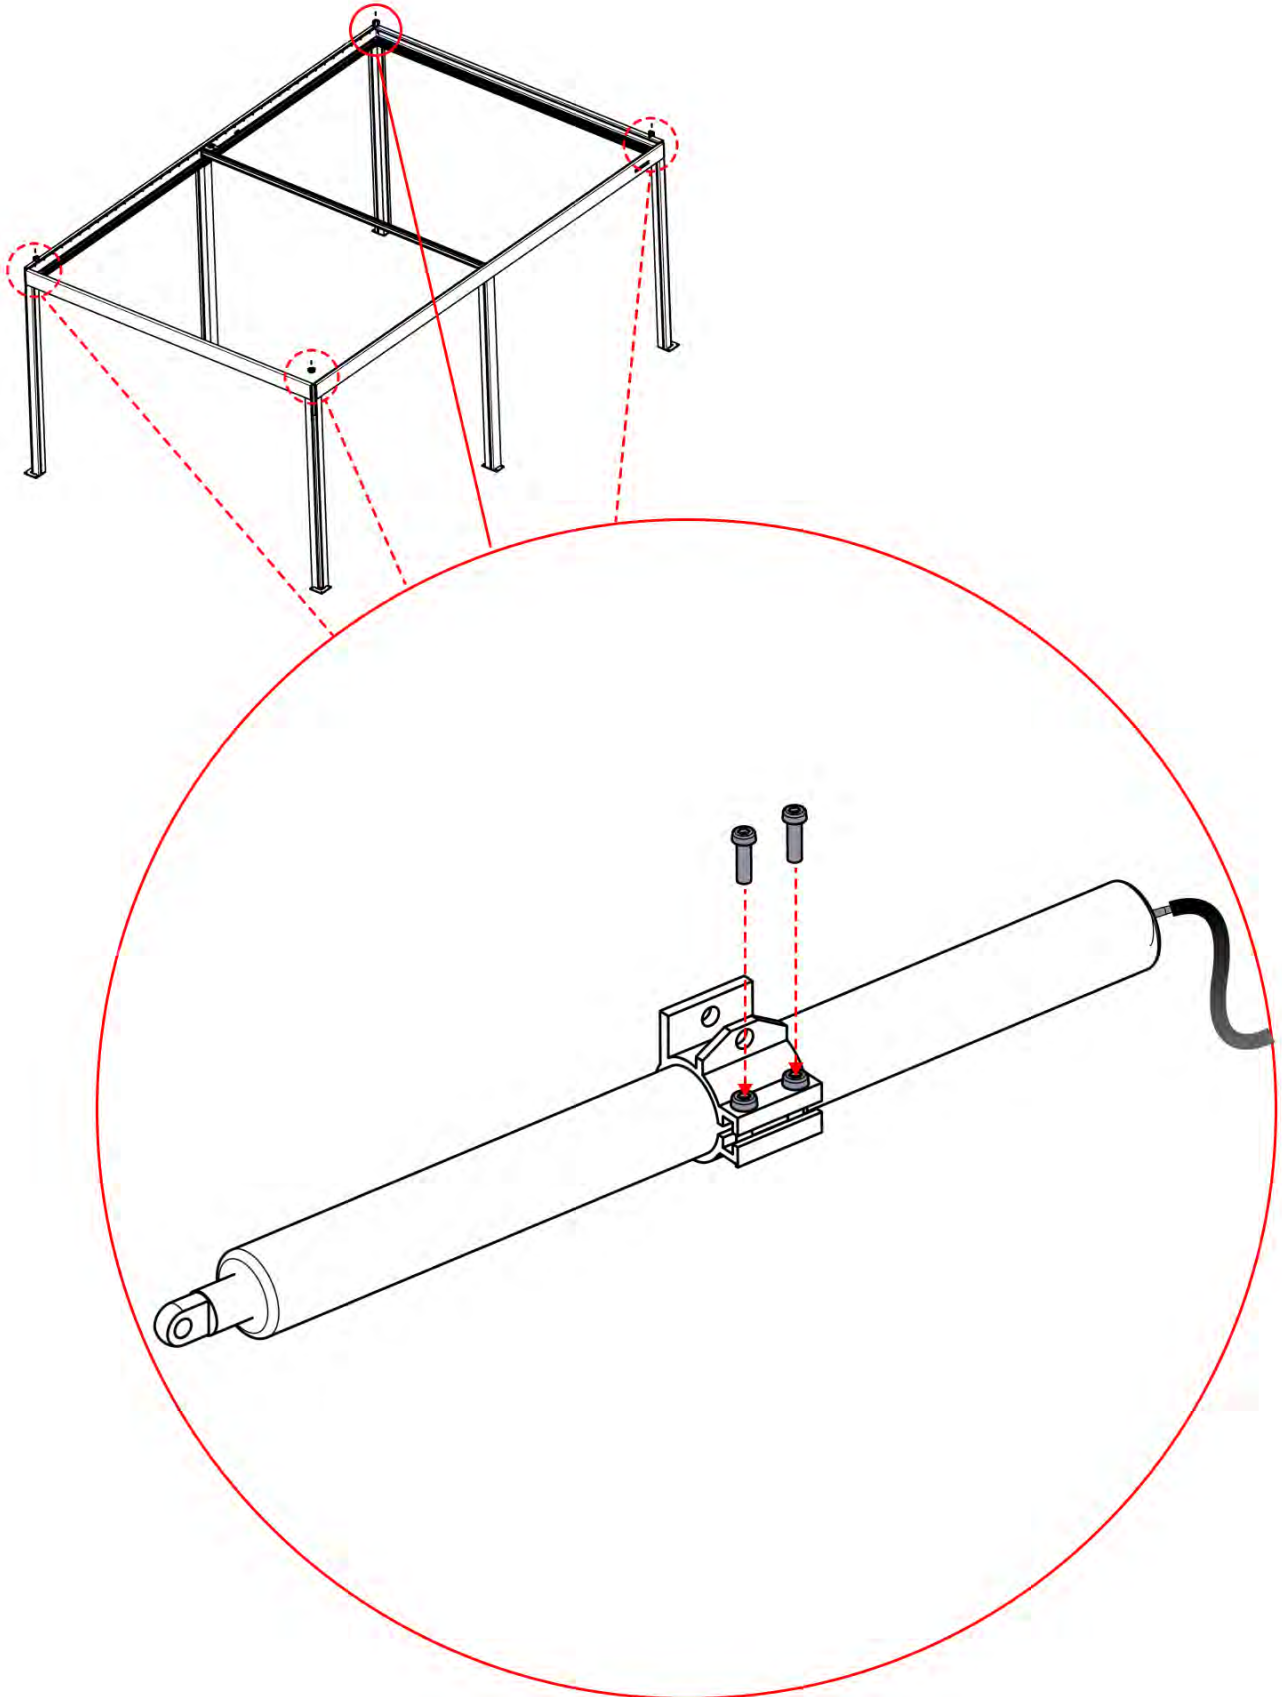

# 28

**x7**  
PERGOLUX

**4**

ANTHRACITE: B235  
WHITE: B243  
BLACK: B239

PN-200001625  
**2x**