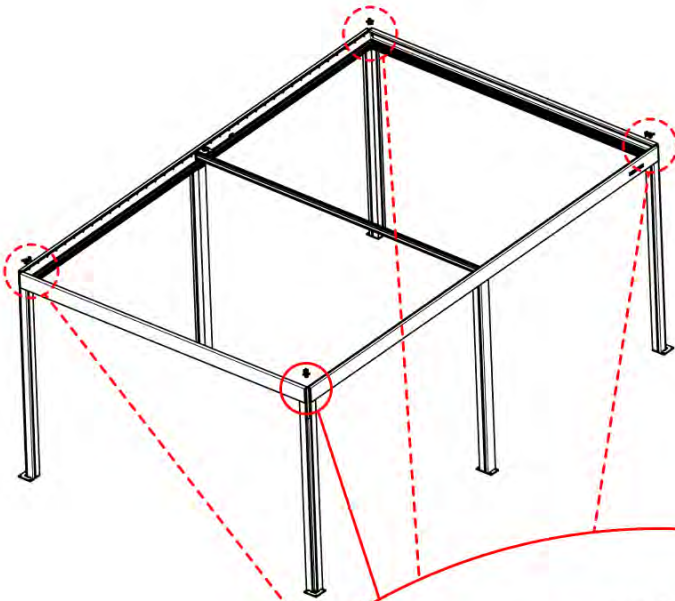

# 20

**x1**  
PERGOLUX

**4**

ANTHRACITE: B235  
WHITE: B243  
BLACK: B239

PN-200002618  
**4x**

PN-200000571  
**4x**

3.5x8  
6 x 5/16"