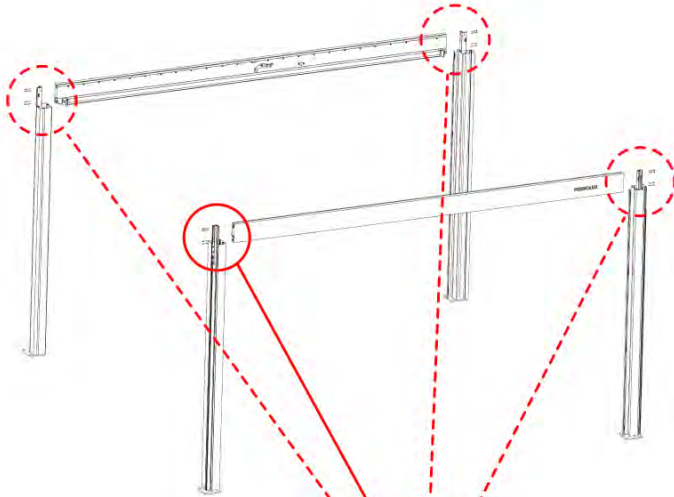

06

x1
PERGOLUX

4

ANTHRACITE: B235
WHITE: B243
BLACK: B239

PN-20000568
16x