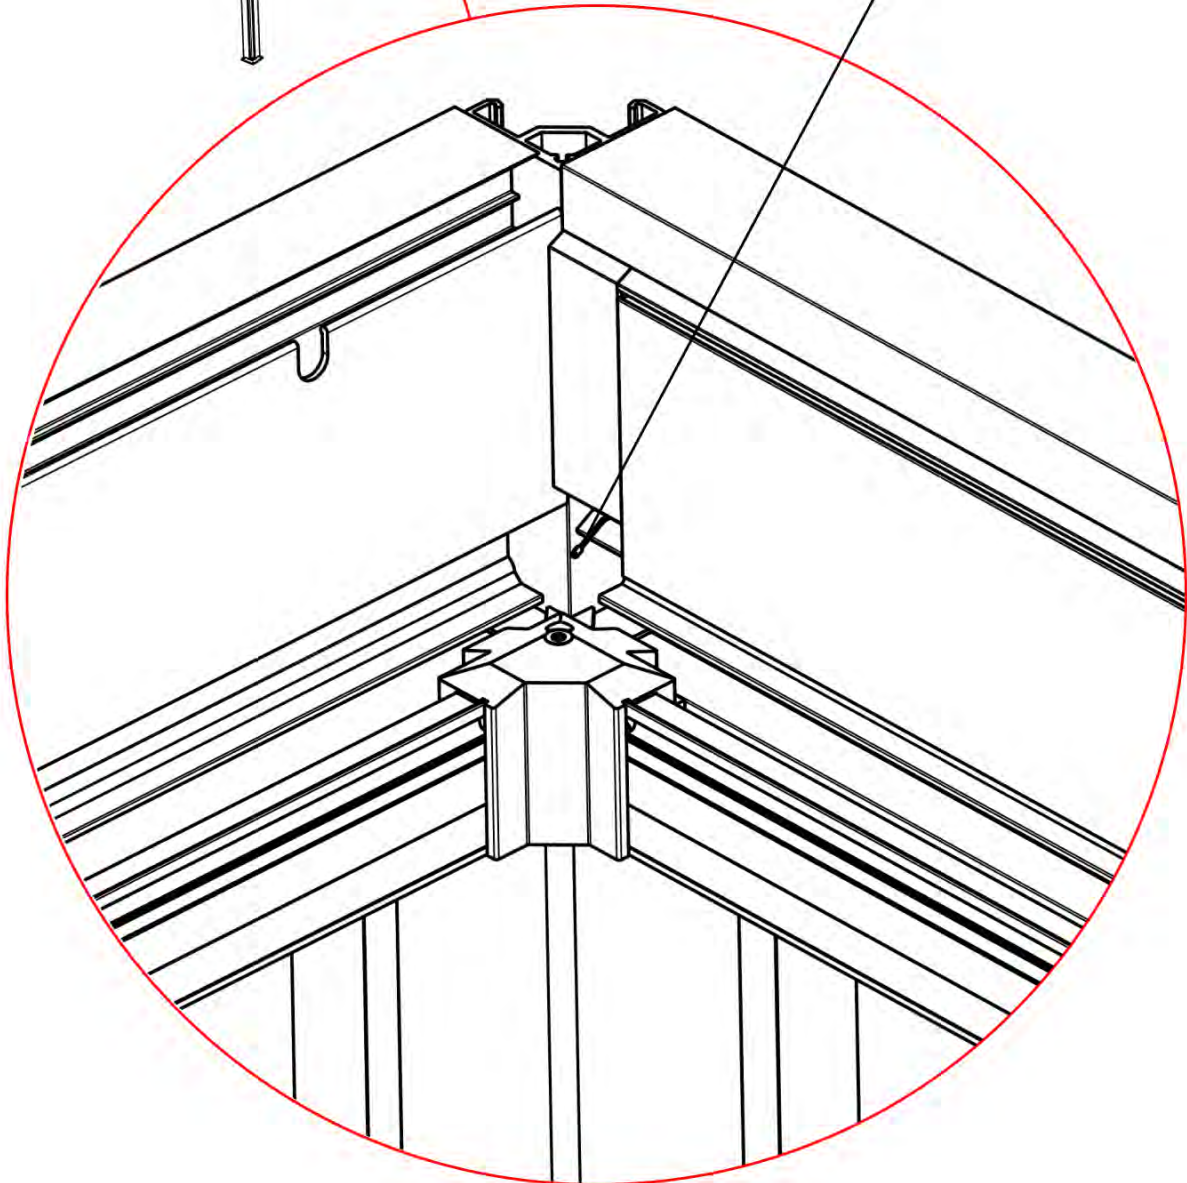

Matter Antenna