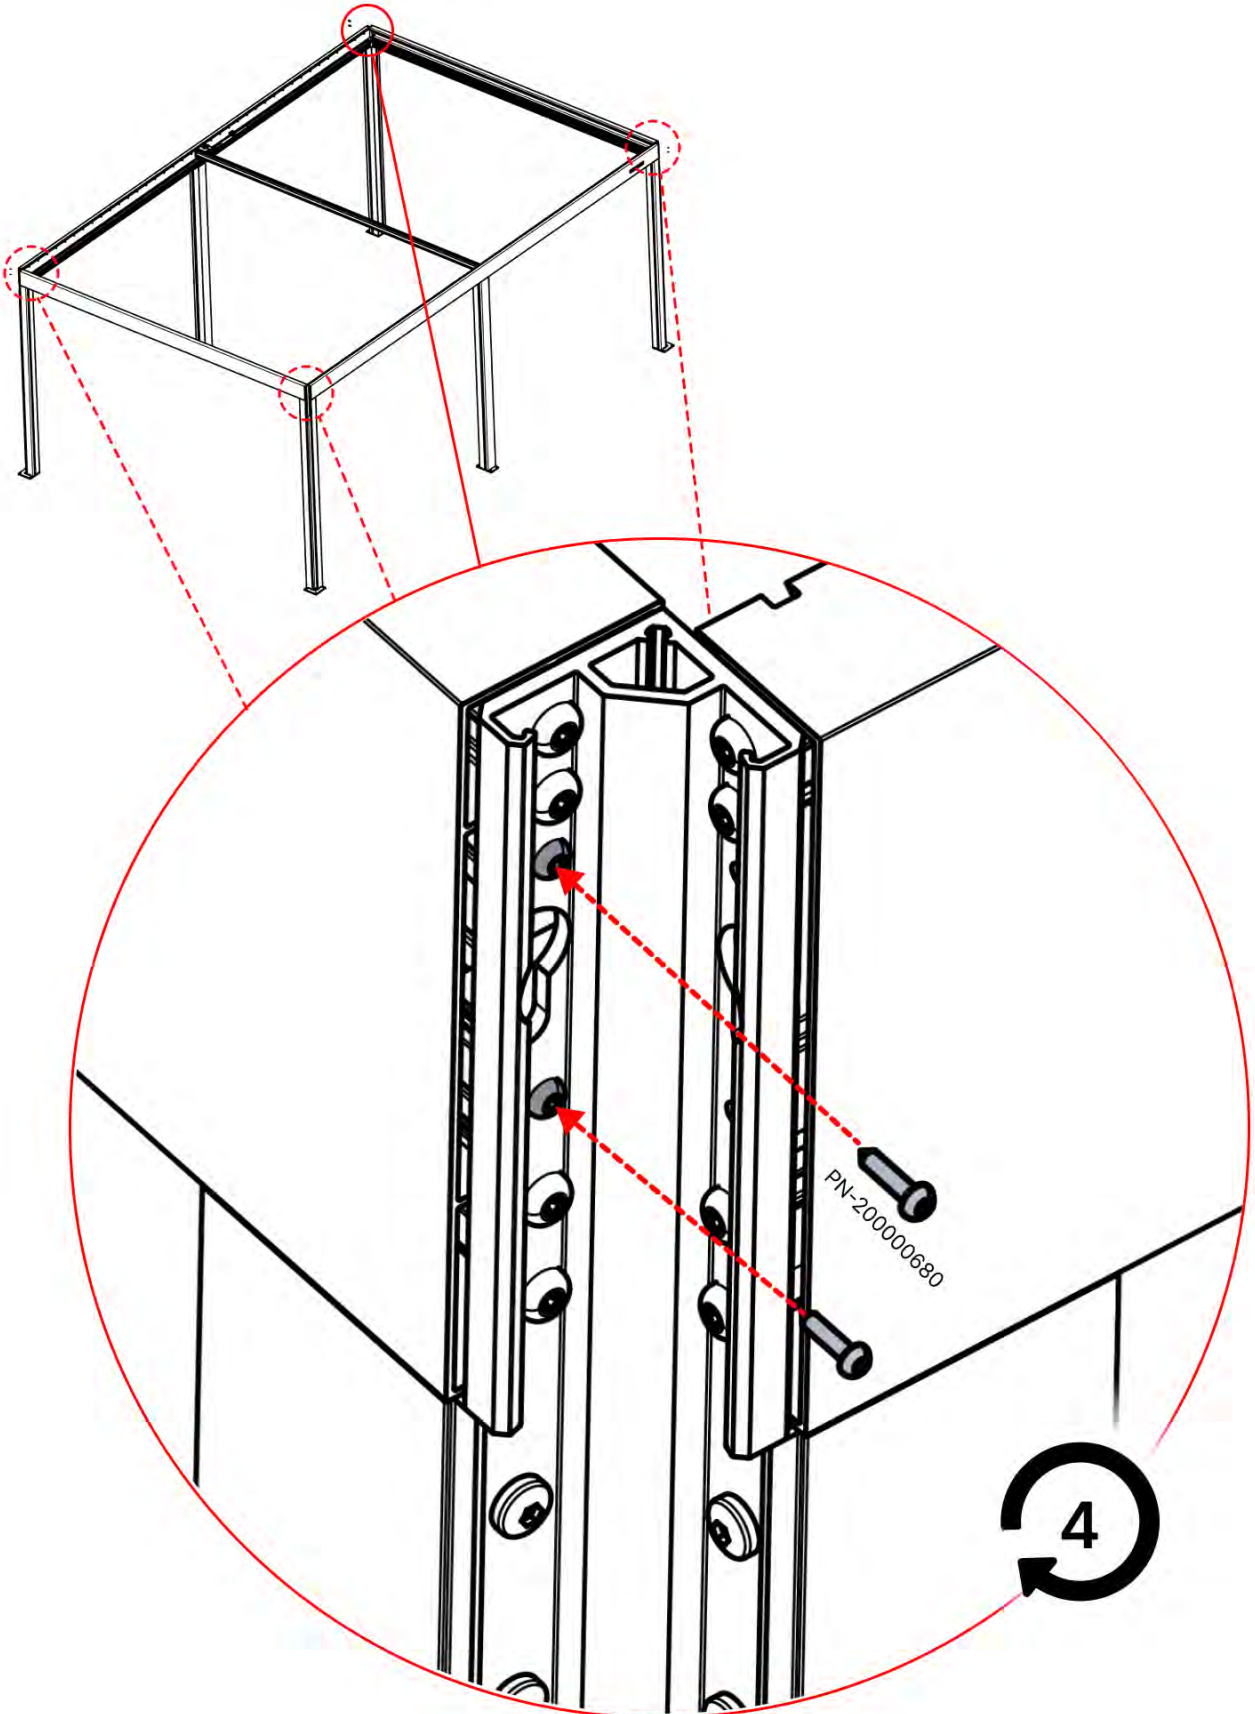

# 39

**x1**  
PERGOLUX

**4**

ANTHRACITE: B235  
WHITE: B243  
BLACK: B239

4.2X20

PN-20000680

**8x**