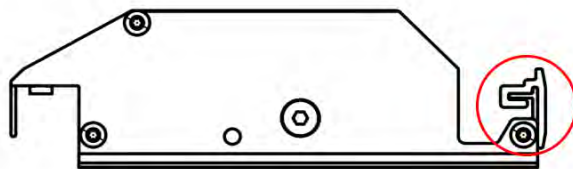

# ITEMS IN BOX

 **6**

ANTHRACITE: B269  
WHITE: B273  
BLACK: B271

PLR 150 G2 PRO LOUVER END FS 4M  
PACKAGE

PN-200002985

**1x**

**Standard**

 **3**