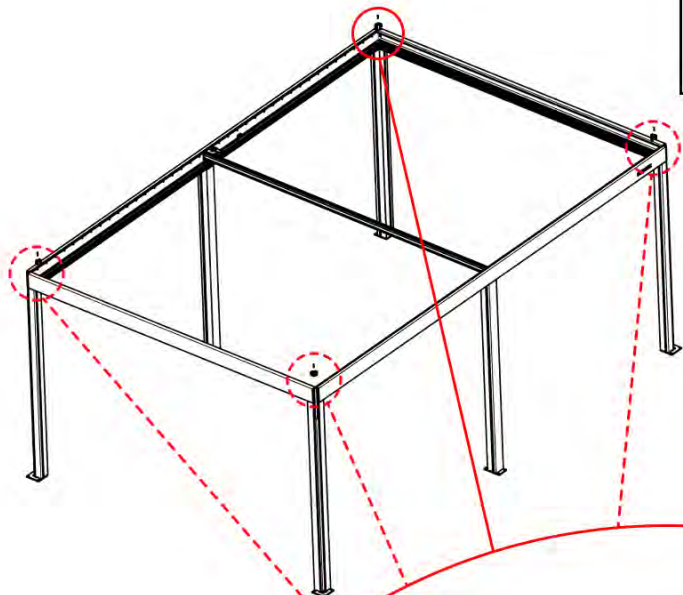

# 25

**x7**  
PERGOLUX

**4**

ANTHRACITE: B235  
WHITE: B243  
BLACK: B239

PN-200002625  
**4x**

PN-200000960  
**4x**