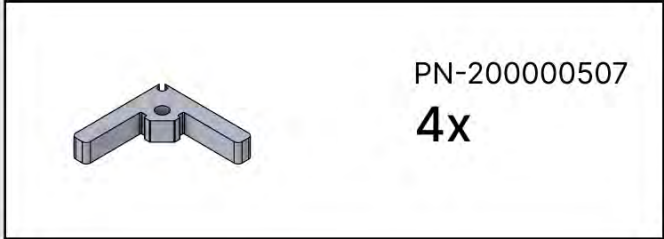

07

4

ANTHRACITE: B235
WHITE: B243
BLACK: B239

PN-200000507

4x