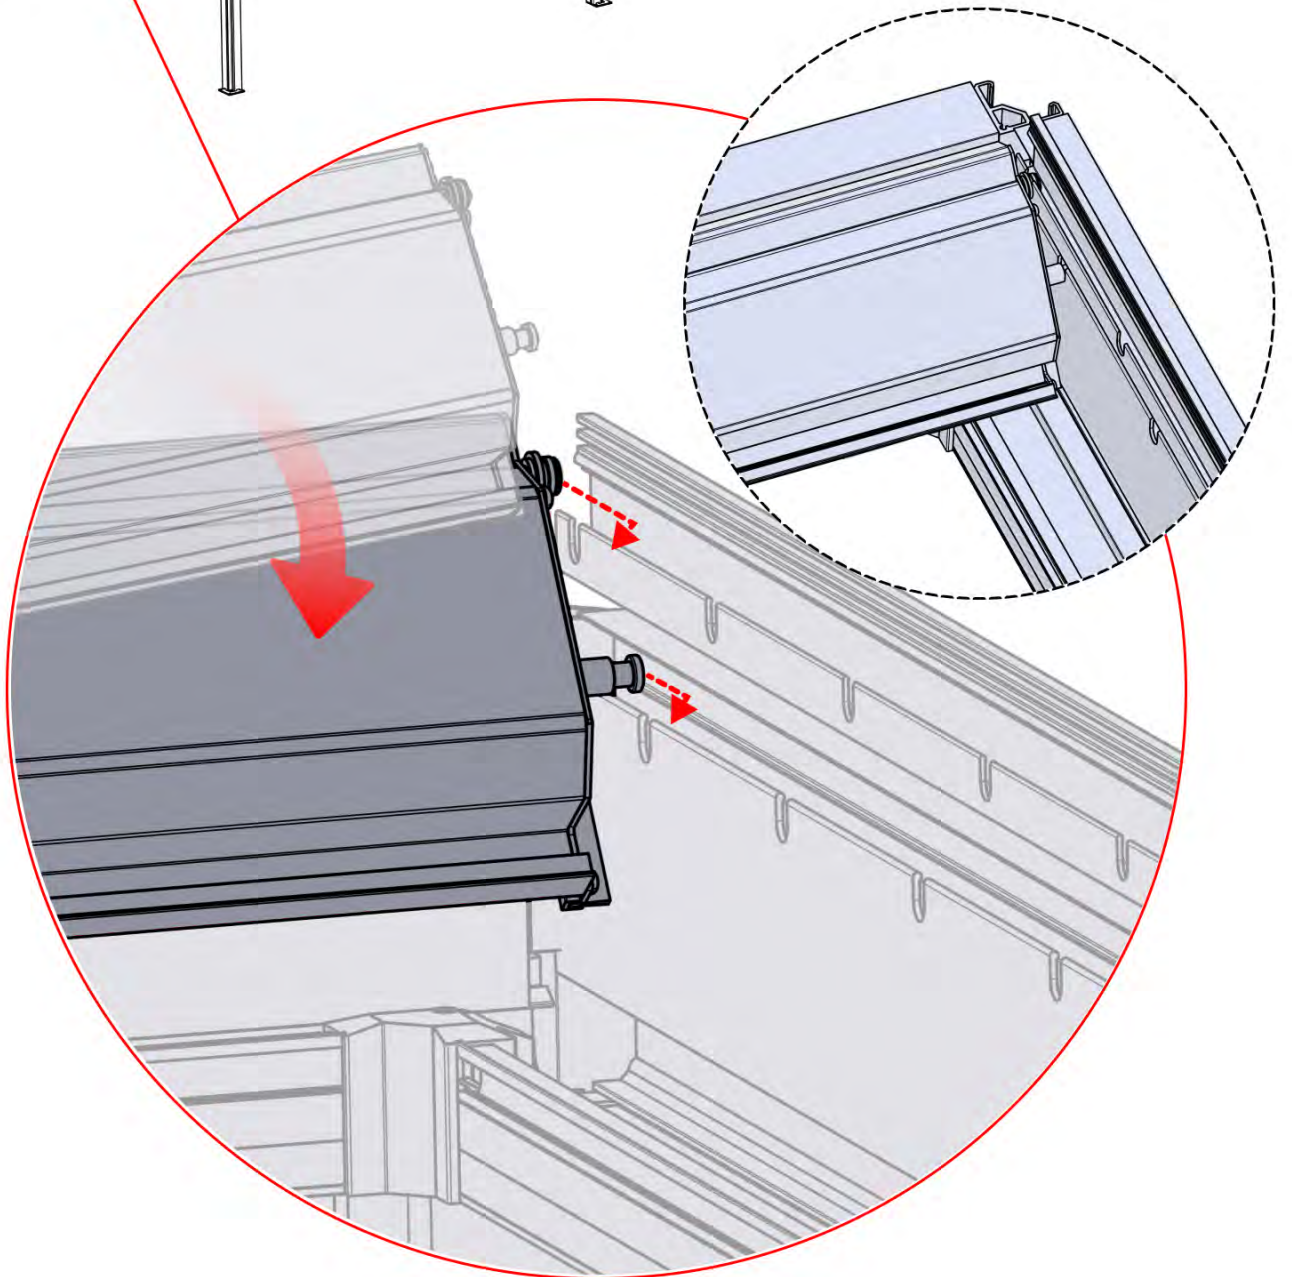

52

x2
PERGOUX
PERGOUX

2

ANTHRACITE: L221
WHITE: L225
BLACK: L223

PN-200002879
1x