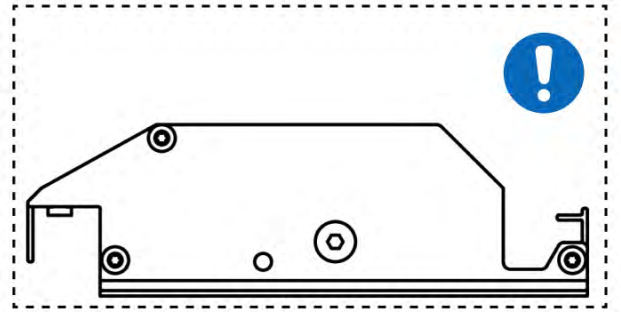

52

x2
PERGOUX
PERGOUX

2

ANTHRACITE: L221
WHITE: L225
BLACK: L223

PN-200002879
1x