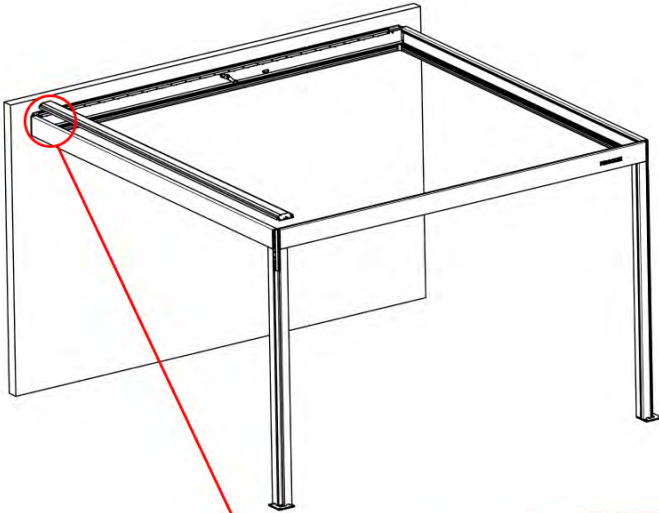

52

x2
PERGOUX
PERGOUX

2

ANTHRACITE: L221
WHITE: L225
BLACK: L223

PN-200002879
1x