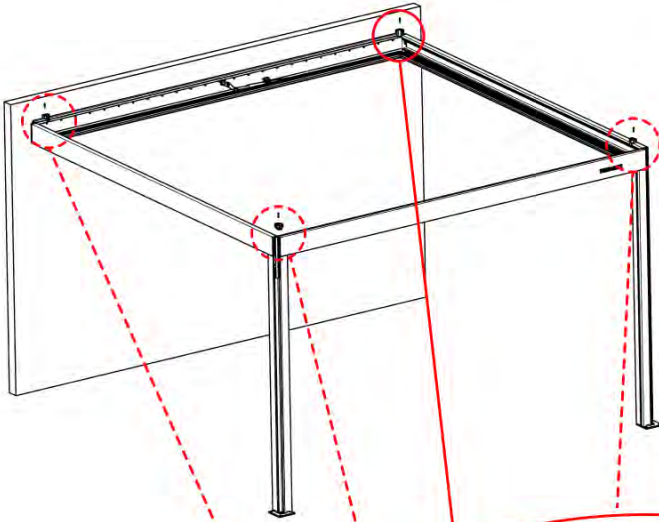

30

4

ANTHRACITE: B244
WHITE: B252
BLACK: B248

PN-200002625

4x

PN-200000960

4x