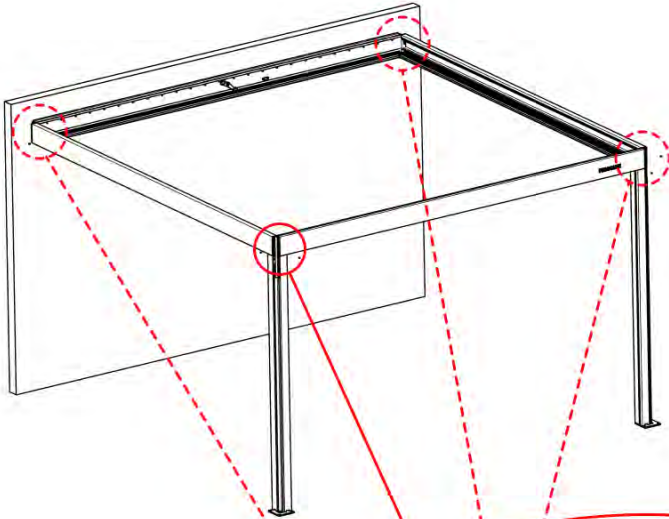

19

x7
PERGOLUX

4

ANTHRACITE: B244
WHITE: B252
BLACK: B248

PN-200000569
8x