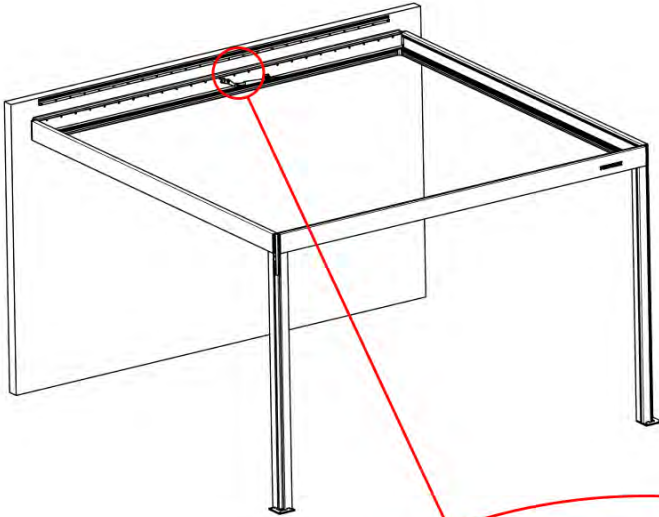

51

x1
PERGOLUX

4

ANTHRACITE: B244
WHITE: B252
BLACK: B248

PN-200002954
1x

PN-200000826
2x

ITEMS IN BOX

 **3**