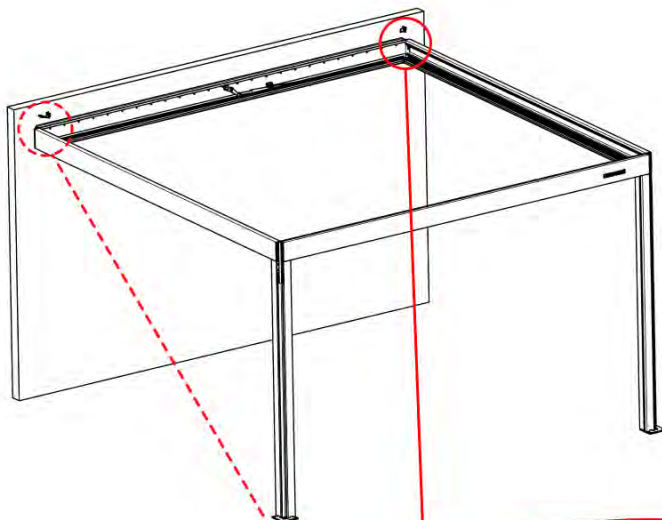

23

4

ANTHRACITE: B244
WHITE: B252
BLACK: B248

PN-200002792

2x