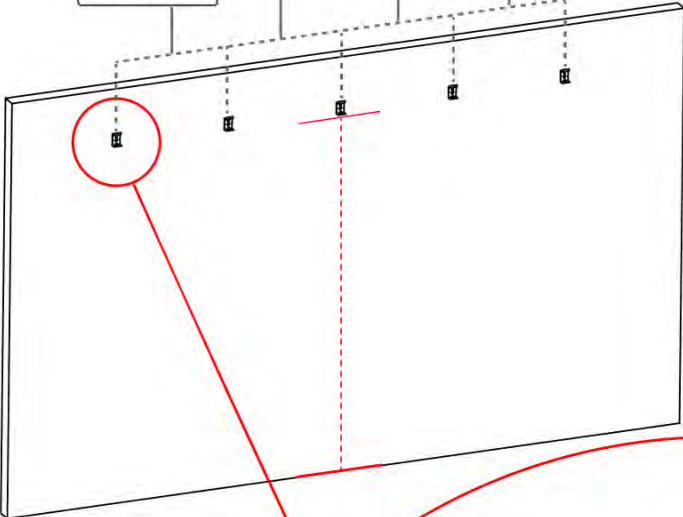

PN-200002614

PN-200000560

PN-200000560

2

05

4

ANTHRACITE: B245
WHITE: B253
BLACK: B249

~900 mm 35 7/16"
~900 mm 35 7/16"
~900 mm 35 7/16"
~900 mm 35 7/16"