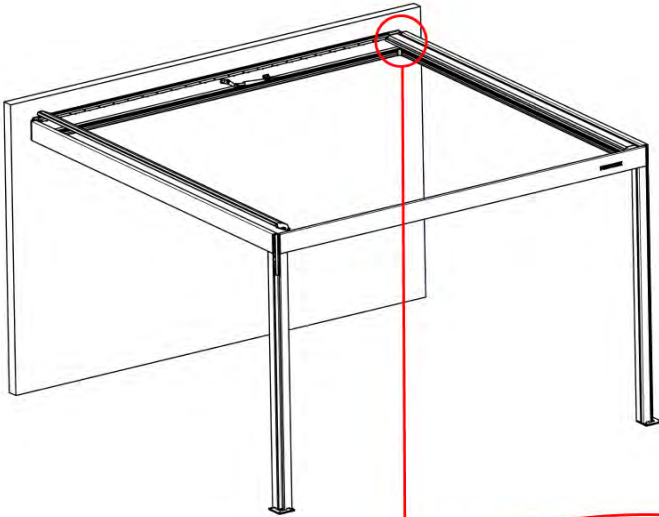

55

3

PERGOLUX *x1*

ANTHRACITE: L233
WHITE: L237
BLACK: L235

PN-200002975
1x