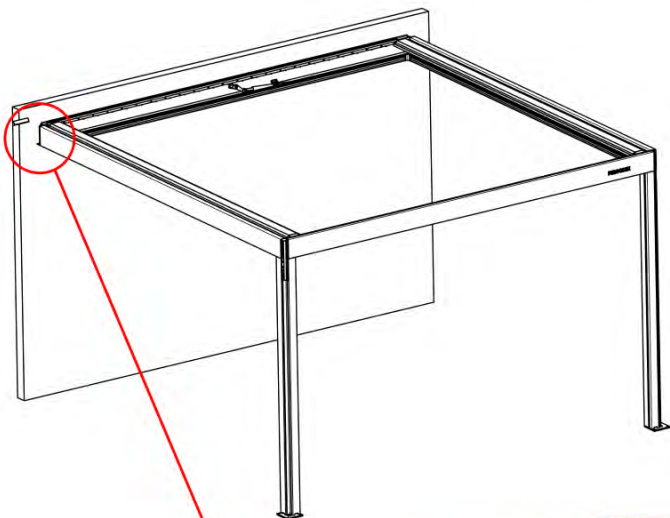

PN-200002879

1x

54

4

ANTHRACITE: B244
WHITE: B252
BLACK: B248

55

3

PERGOLUX *x1*