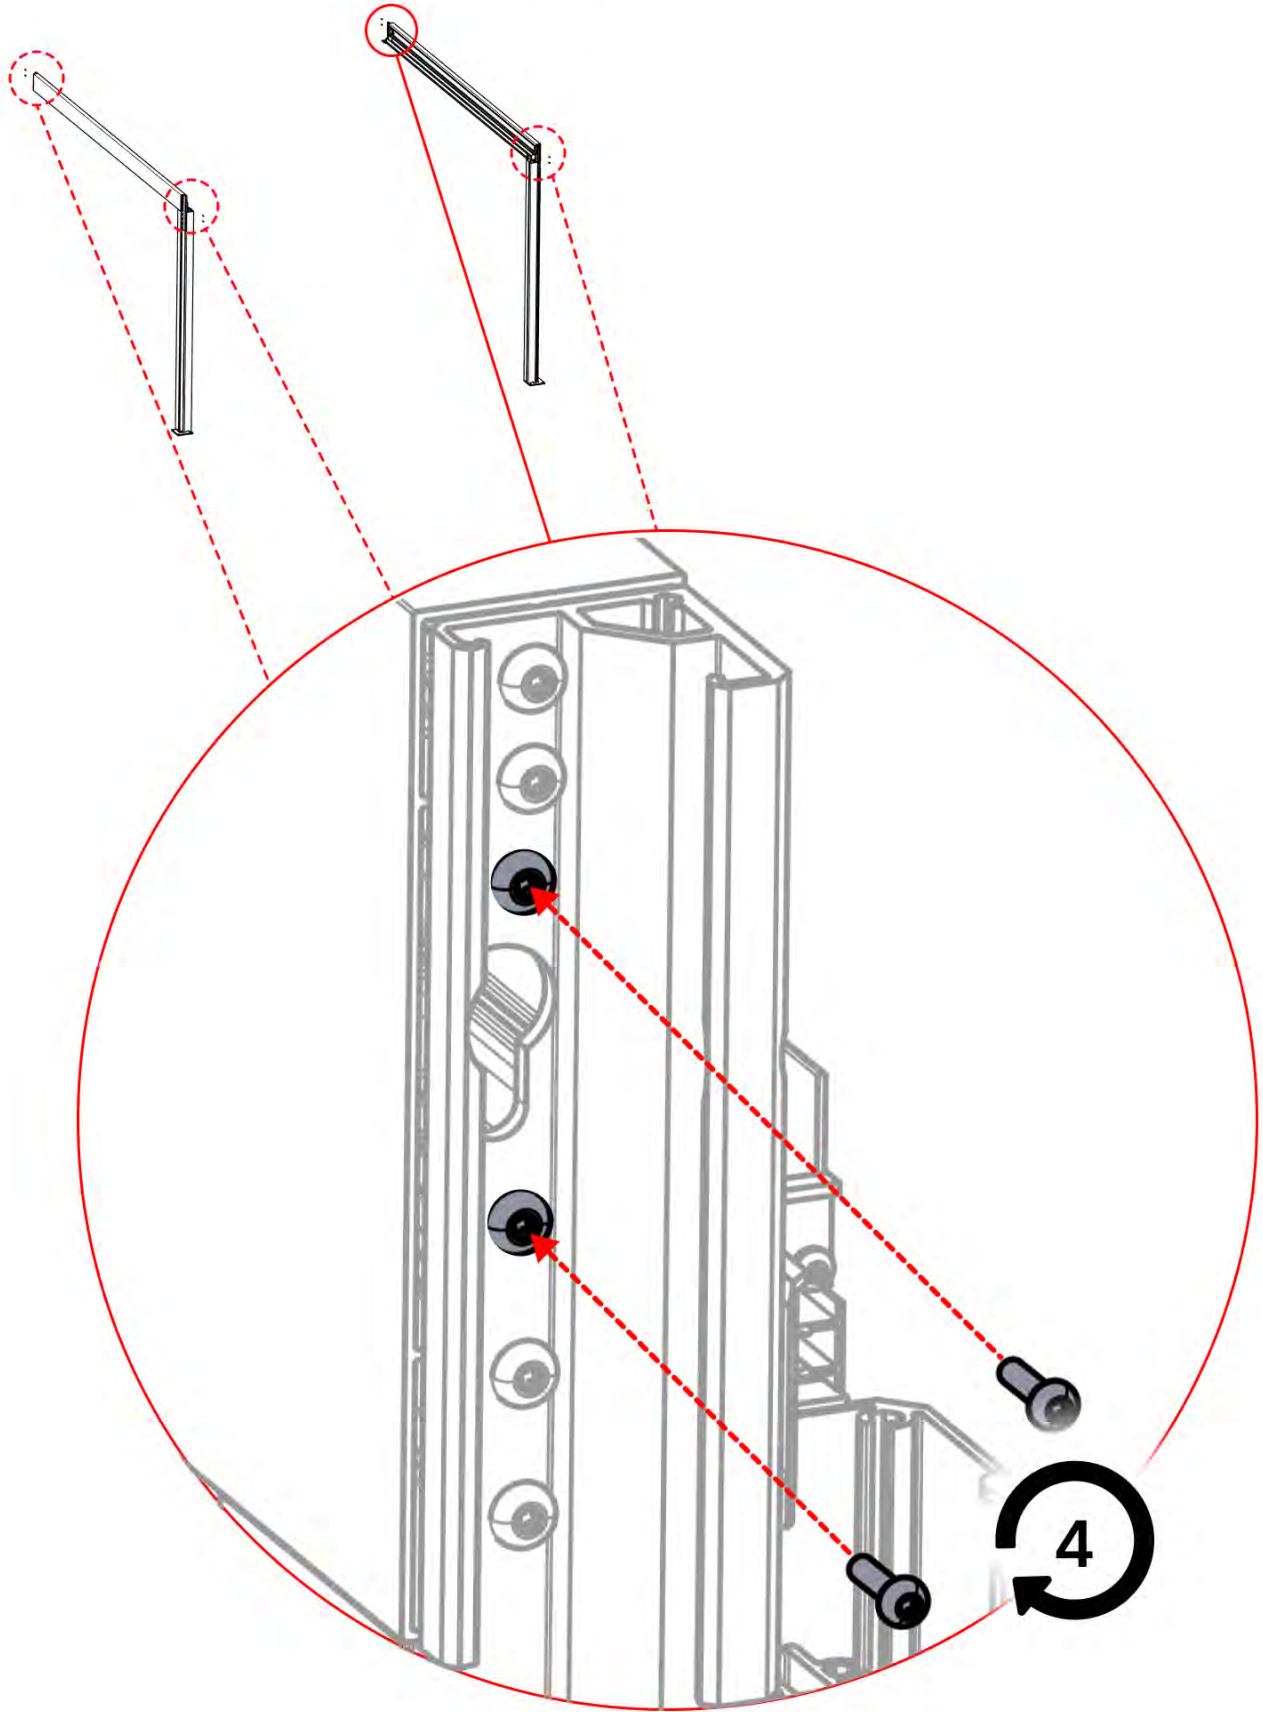

 PN-20000507
2x

12

x1
PERGOLUX

4

ANTHRACITE: B244
WHITE: B252
BLACK: B248

PN-200002622
4x

13

	4		PN-200000680
ANTHRACITE: B244			8x
WHITE: B252			
BLACK: B248			