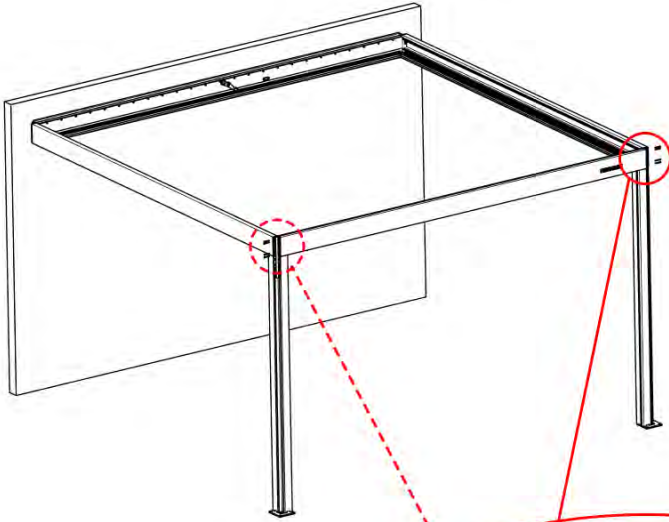

18

x1
PERGOLUX

4

ANTHRACITE: B244
WHITE: B252
BLACK: B248

PN-200000568

8x

19

x7
PERGOLUX