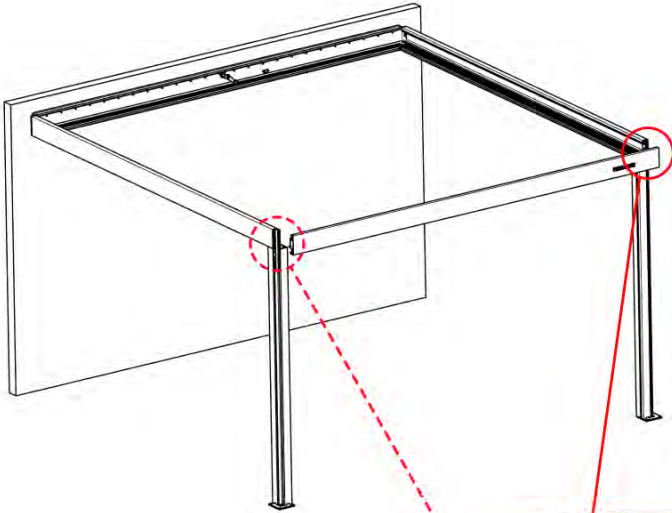

16

4

ANTHRACITE: B244
WHITE: B252
BLACK: B248

PN-200000507

2x

17

4

ANTHRACITE: B244
WHITE: B252
BLACK: B248