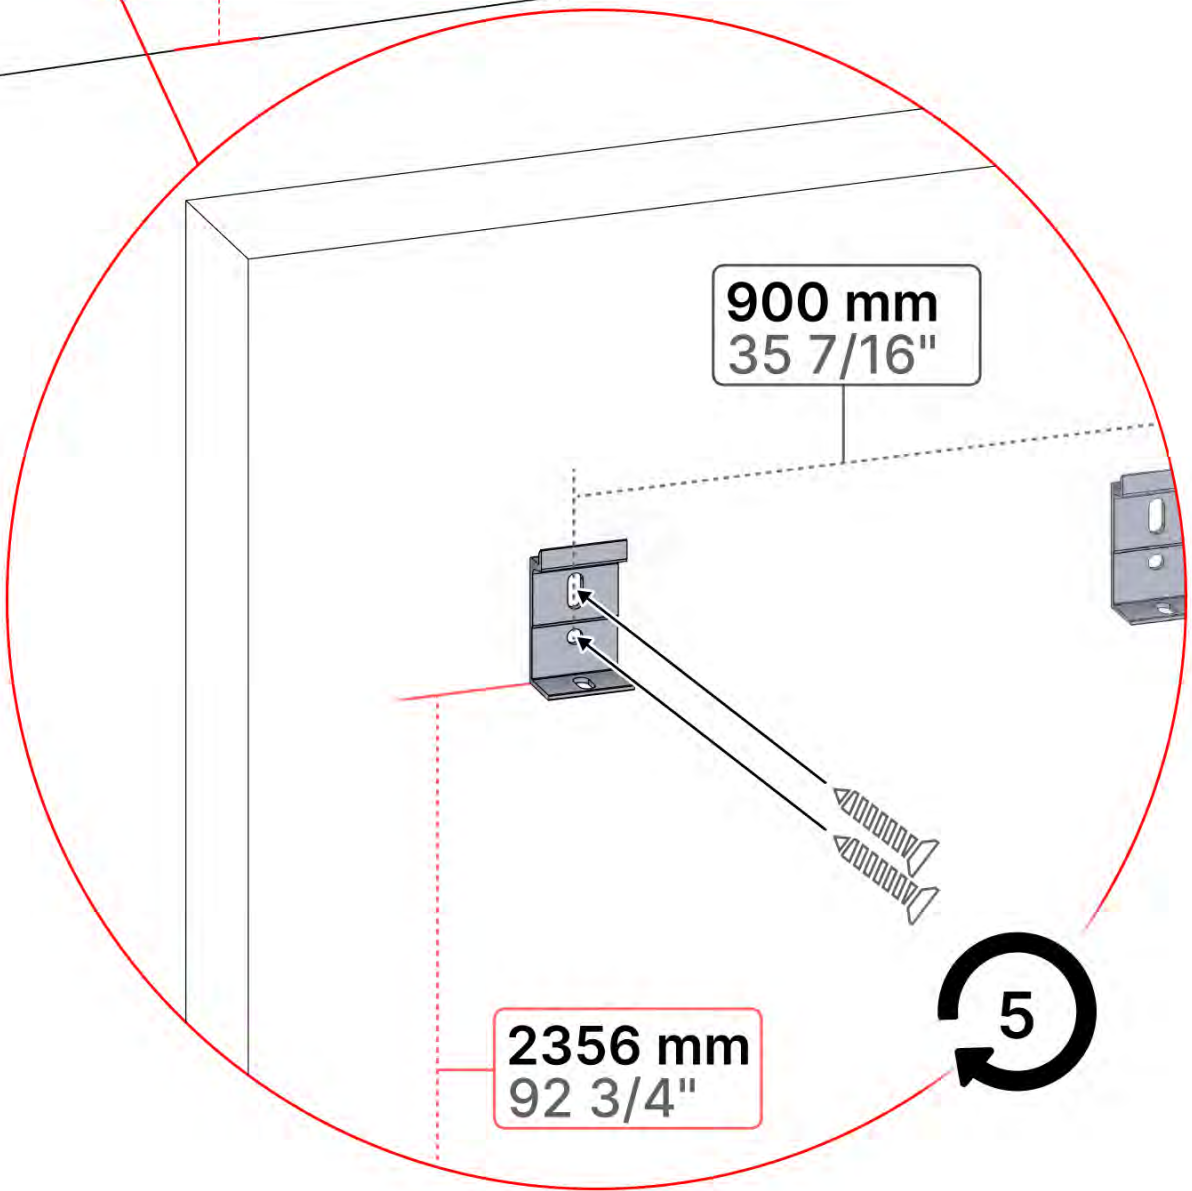

PN-200002614

PN-200000560

PN-200000560

2

05

4

ANTHRACITE: B245
WHITE: B253
BLACK: B249

~900 mm 35 7/16"
~900 mm 35 7/16"
~900 mm 35 7/16"
~900 mm 35 7/16"