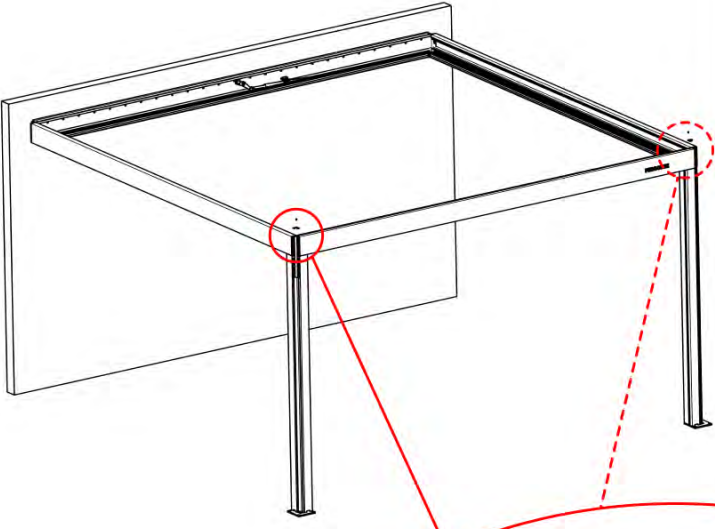

# 22

**4**

**PERGOLUX** *x1*

ANTHRACITE: B245  
WHITE: B253  
BLACK: B249

 PN-200002618  
**2x**

 3.5x8  
6 x 5/16" PN-200000571  
**2x**