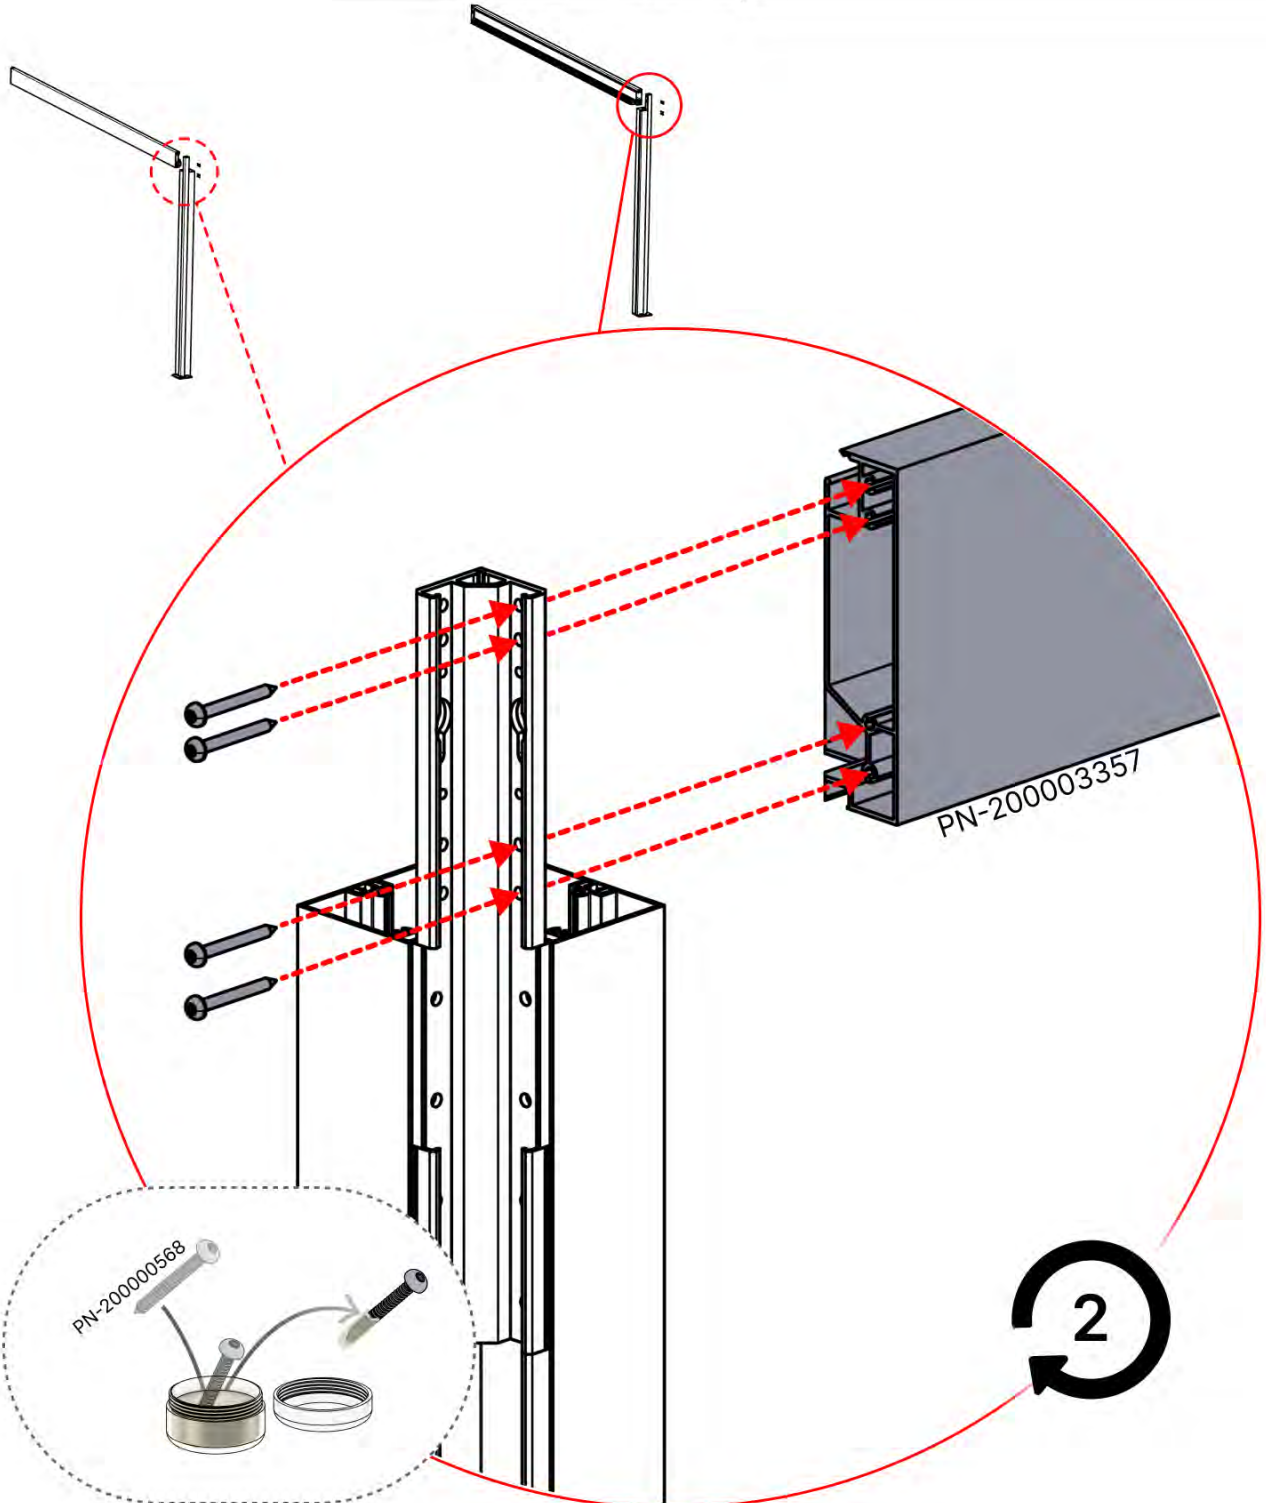

10

 x7 PERGOLUX	4	 x7 PERGOLUX	5
ANTHRACITE: B245 WHITE: B253 BLACK: B249		ANTHRACITE: B262 WHITE: B266 BLACK: B264	

		PN-200003357 1x
		PN-200003394 1x
		PN-200003394 8x