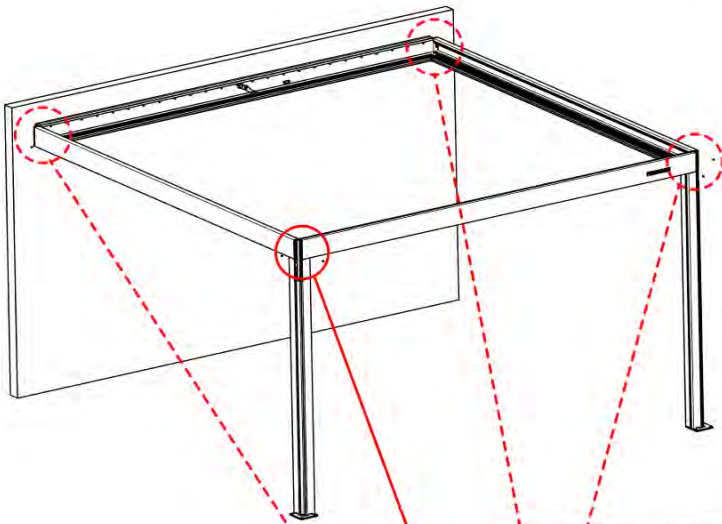

# 19

**x7**  
PERGOLUX

**4**

ANTHRACITE: B245  
WHITE: B253  
BLACK: B249

PN-200000569  
**8x**