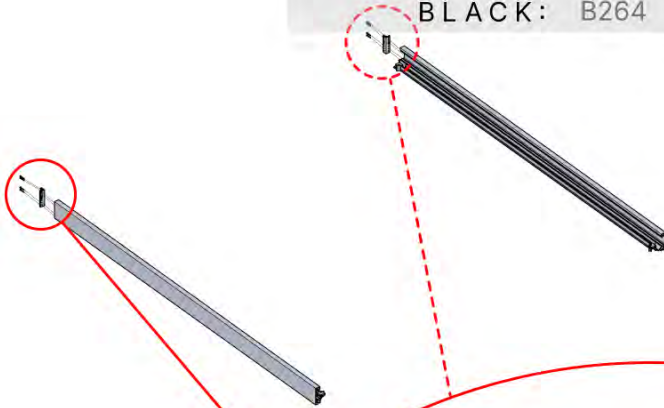

# 09

**4**

**x1**  
PERGOLUX

ANTHRACITE: B245  
WHITE: B253  
BLACK: B249

**5**

**x1**  
PERGOLUX

ANTHRACITE: B262  
WHITE: B266  
BLACK: B264

		PN-200003357 <b>1x</b>
		PN-200003394 <b>1x</b>
		PN-200003308 <b>2x</b>
		PN-200000568 <b>8x</b>