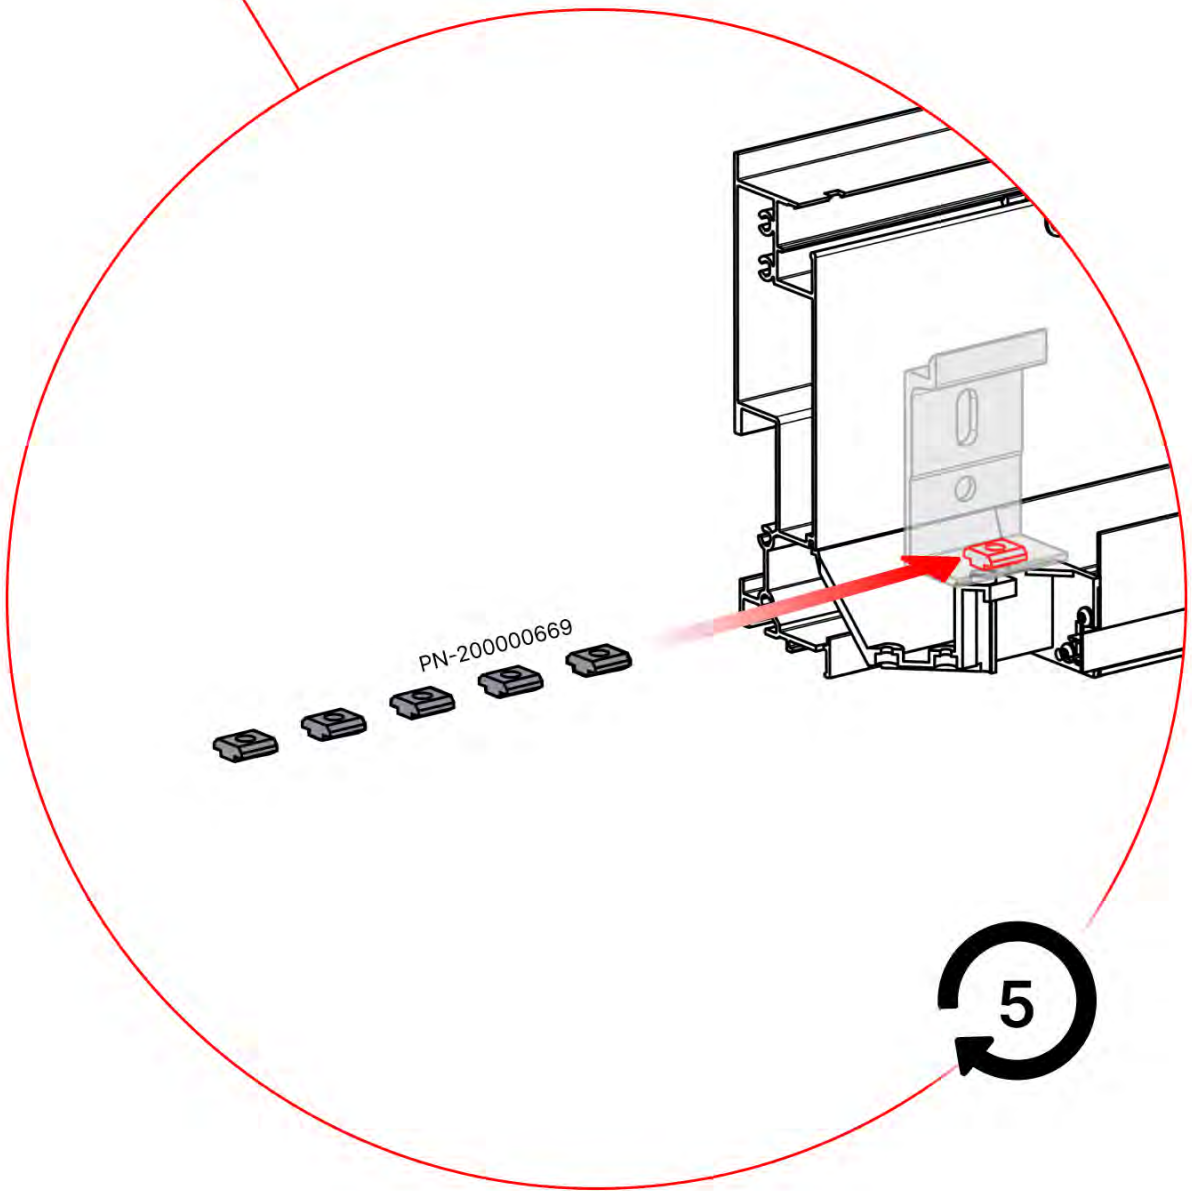

# 07

**x1**  
PERGOLUX

**4**

ANTHRACITE: B245  
WHITE: B253  
BLACK: B249

PN-200000669  
**5x**