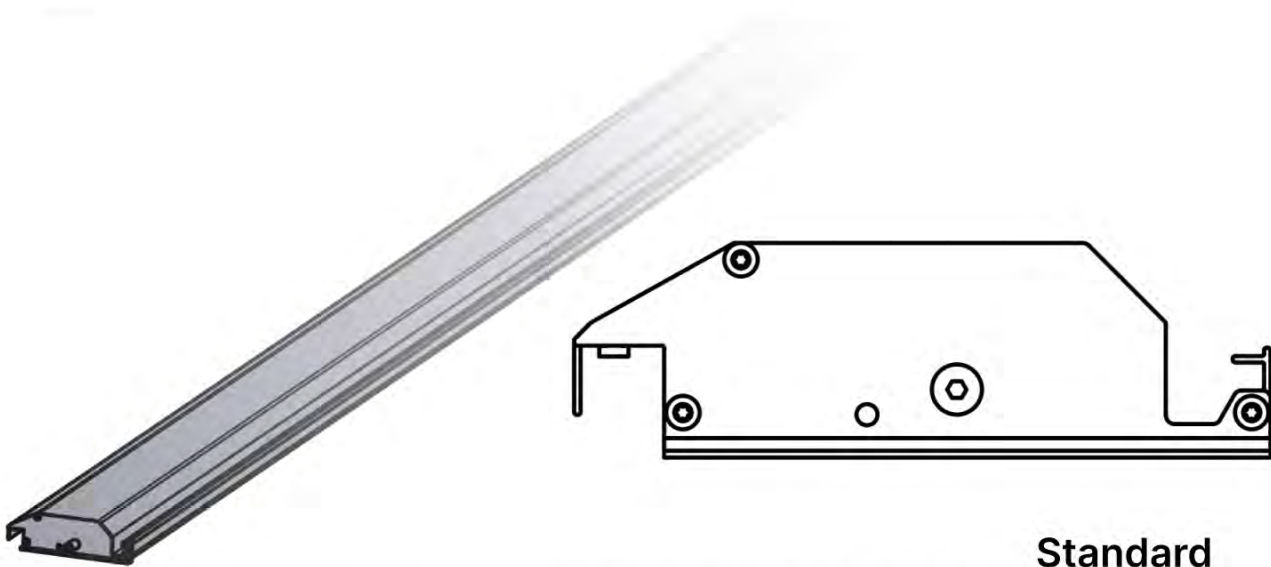

# ITEMS IN BOX

**3**

PERGOLUX x7

ANTHRACITE: L233  
WHITE: L237  
BLACK: L235

PLR 150 G2 PRO LOUVER END FS 4M  
PACKAGE  
PN-200002957

**1x**

**2**

PERGOLUX x3