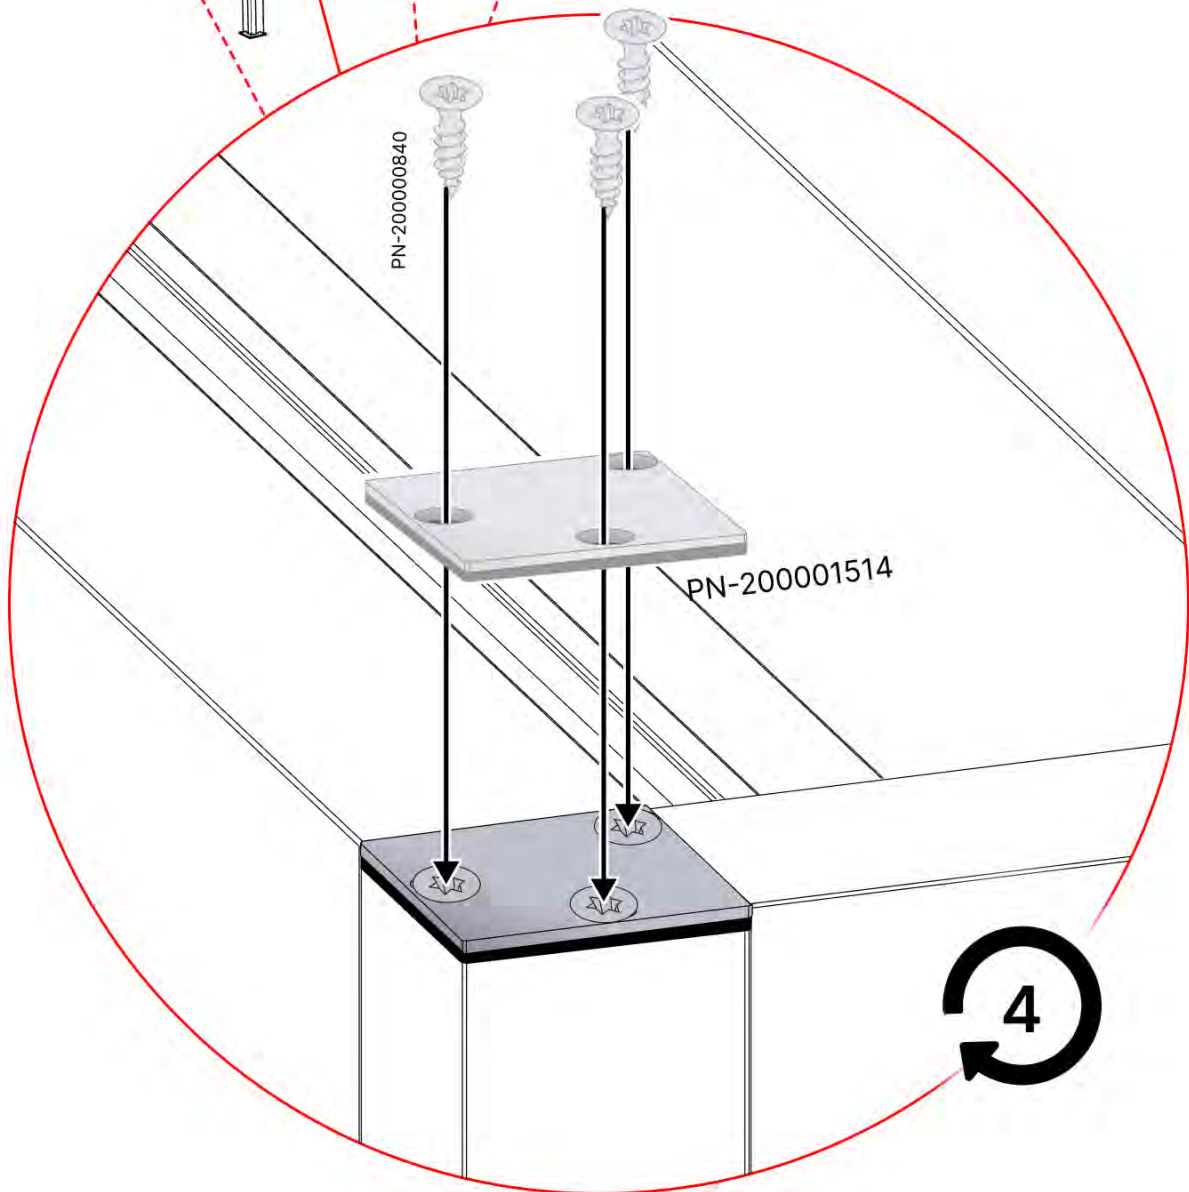

# 64

4

ANTHRACITE: B245  
WHITE: B253  
BLACK: B249

	PN-200001514 <b>4x</b>
	PN-200003323 <b>2x</b>
	PN-200003322 <b>2x</b>
	PN-200000840 <b>18x</b>