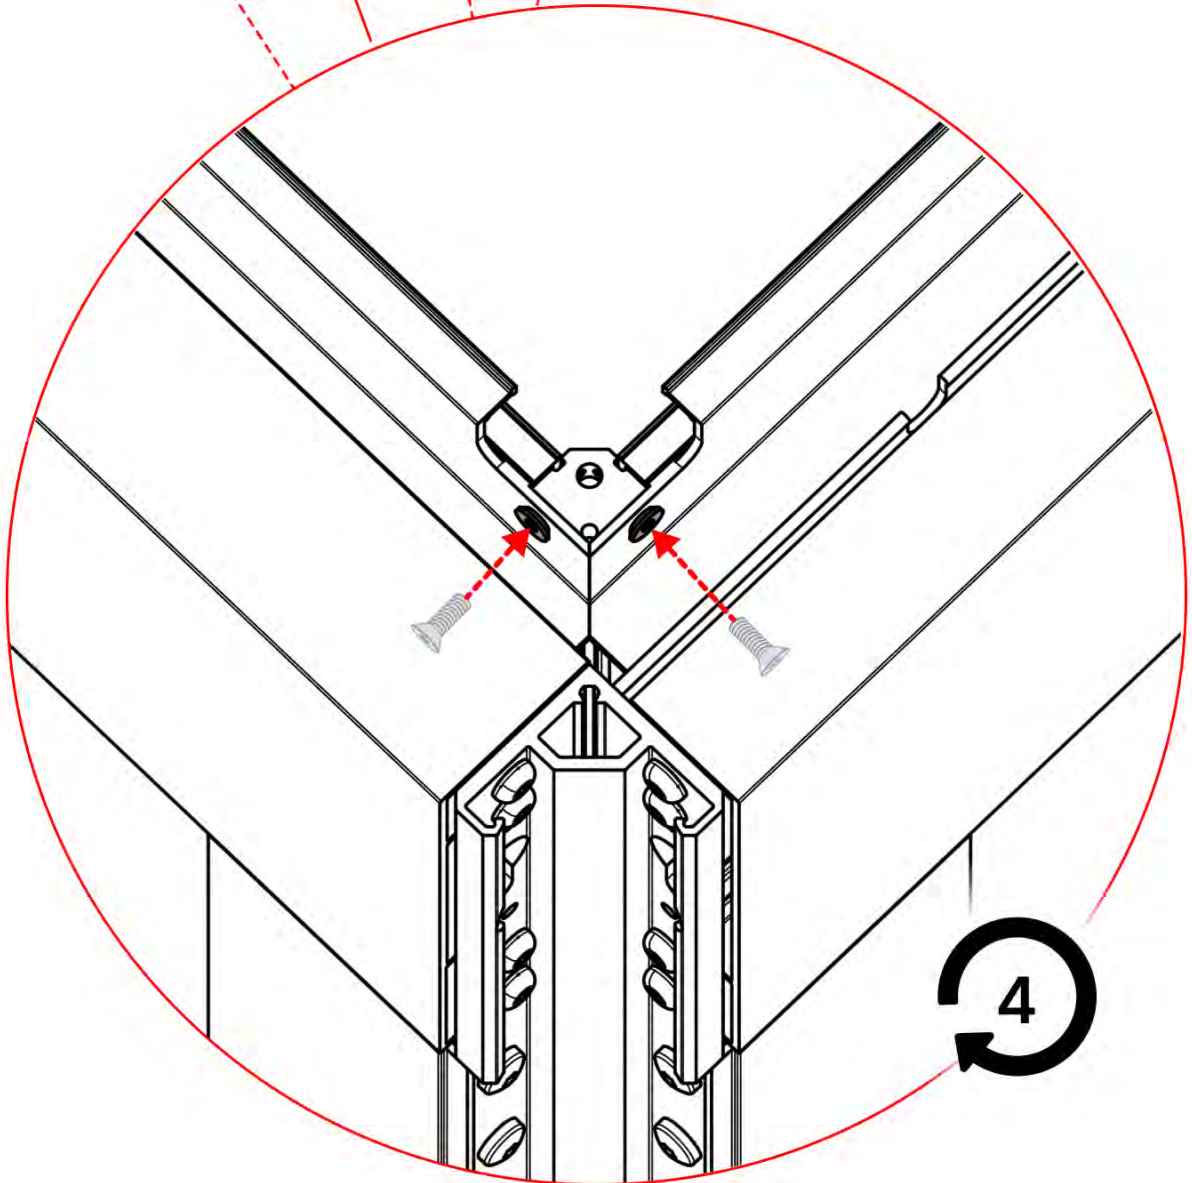

# 19

**x7**  
PERGOLUX

**4**

ANTHRACITE: B245  
WHITE: B253  
BLACK: B249

PN-200000569  
**8x**