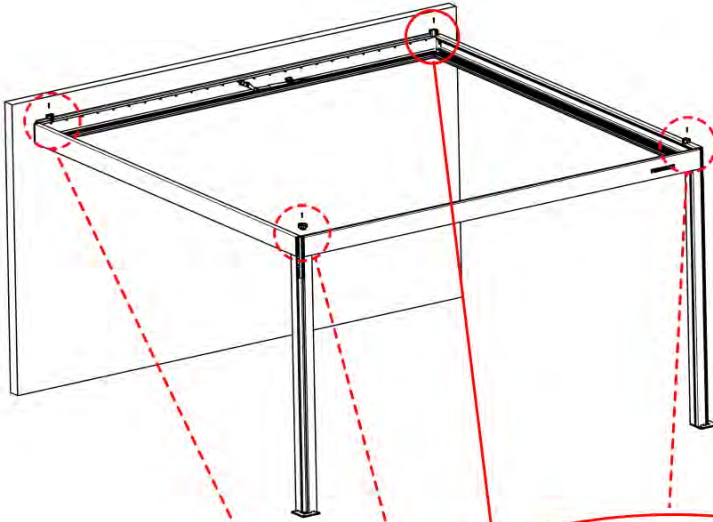

# 30

4

ANTHRACITE: B245  
WHITE: B253  
BLACK: B249

PN-200002625

4x

PN-200000960

4x