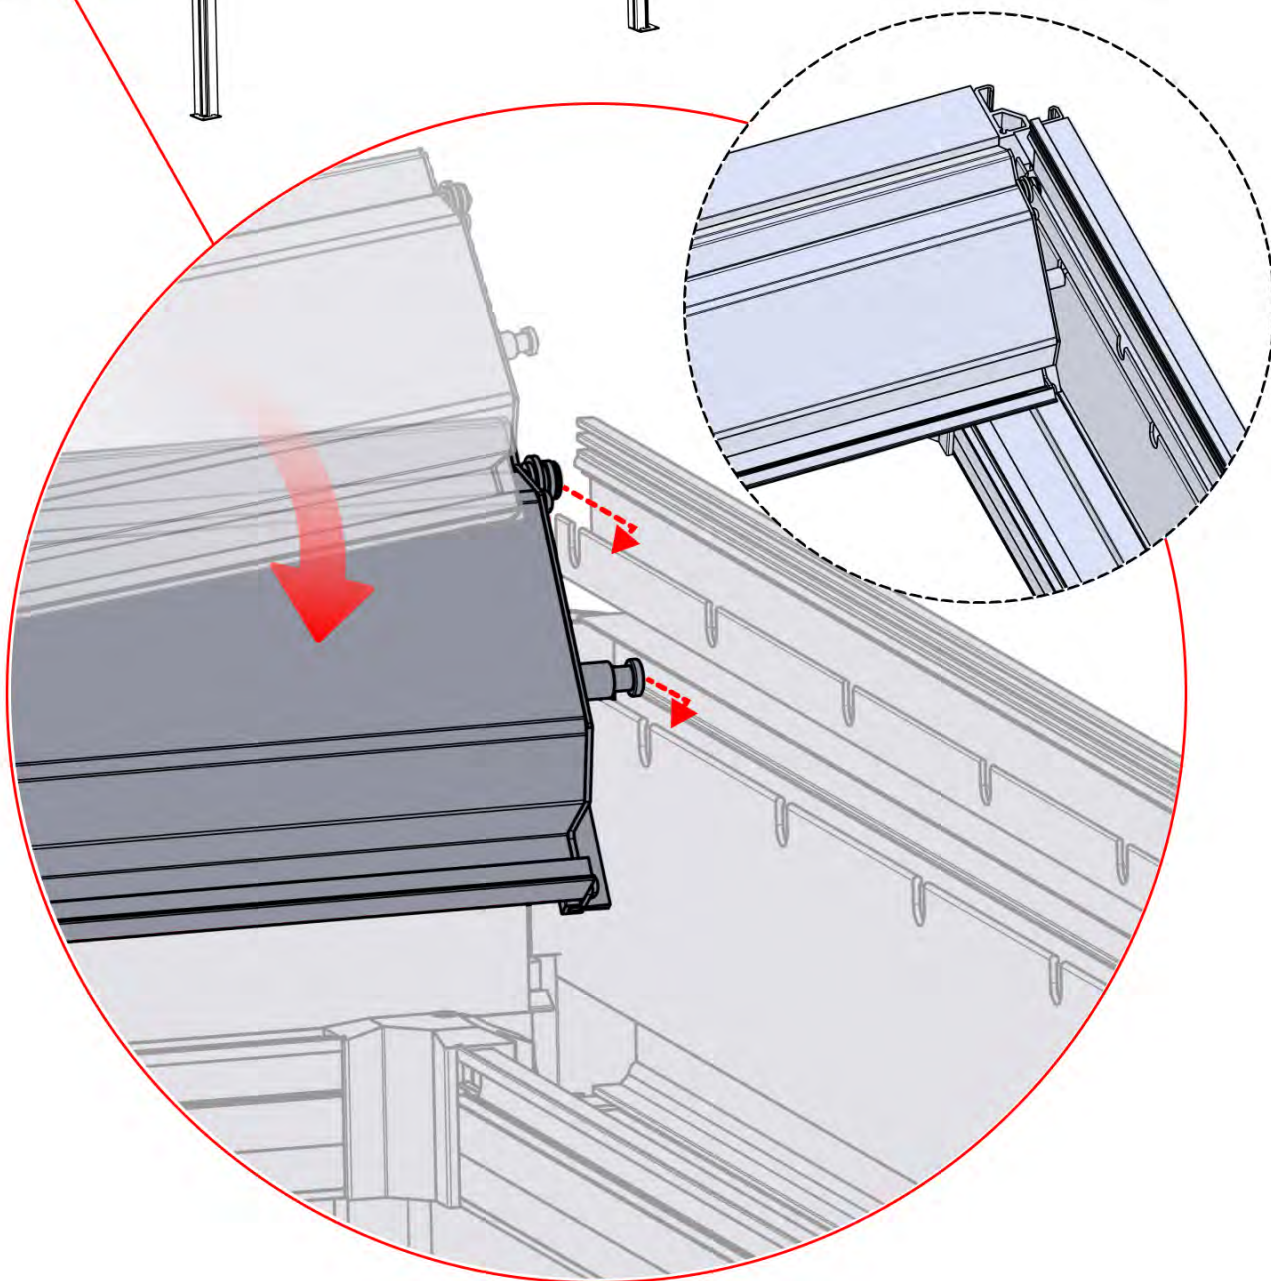

52

X4
PERGOLUX
PERGOLUX
PERGOLUX
PERGOLUX

2

ANTHRACITE: L221
WHITE: L225
BLACK: L223

PN-200002879
1x