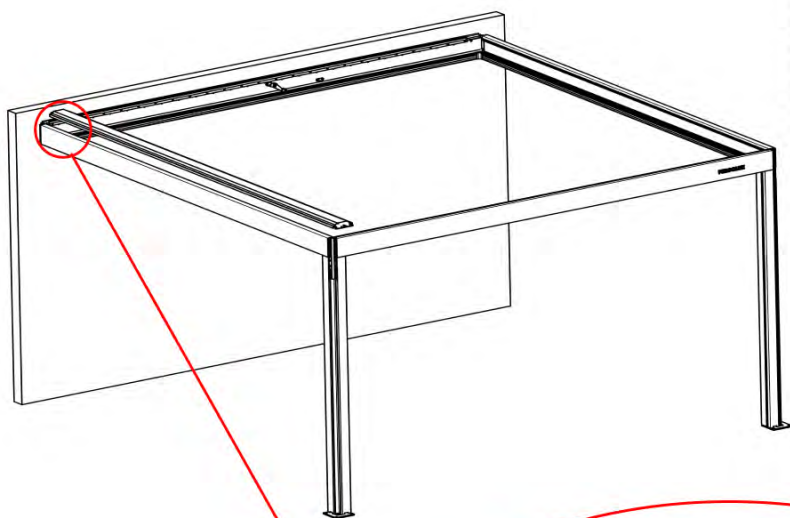

52

X4
PERGOLUX
PERGOLUX
PERGOLUX
PERGOLUX

2

ANTHRACITE: L221
WHITE: L225
BLACK: L223

PN-200002879
1x