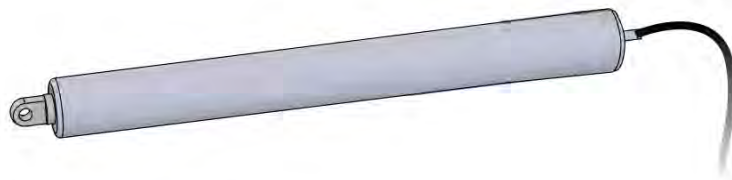

Electric motor
PN-200001562

1x

PN-200001623

1x

PN-200001624

1x

PN-200001625

2x