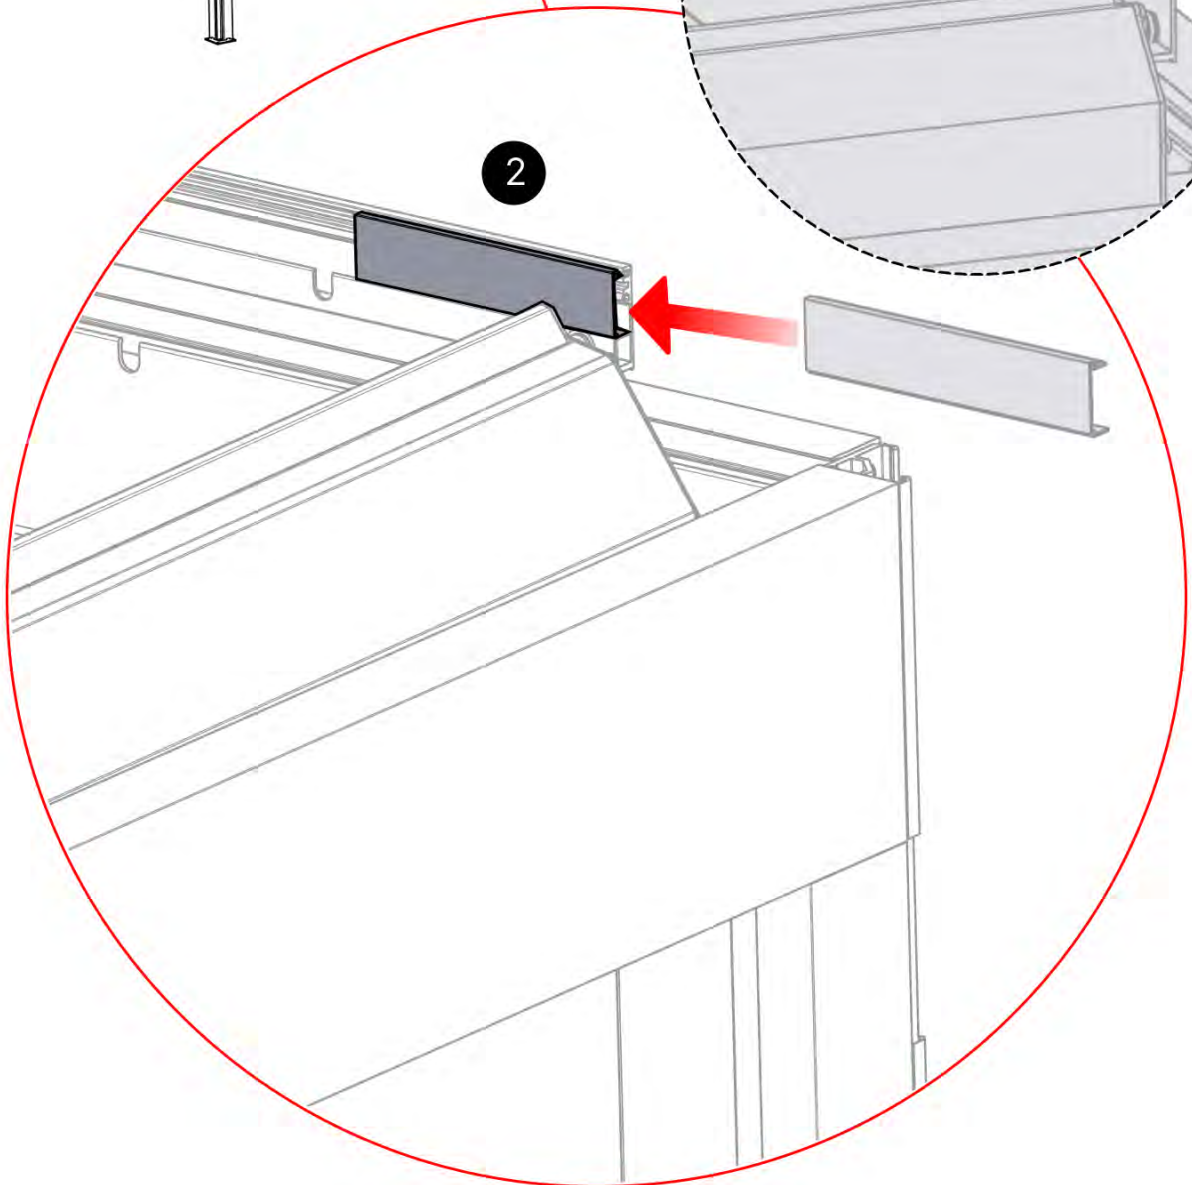

ANTHRACITE: L233
WHITE: L237
BLACK: L235

PN-200002975

1x

57

4

ANTHRACITE: B246
WHITE: B254
BLACK: B250

58

3