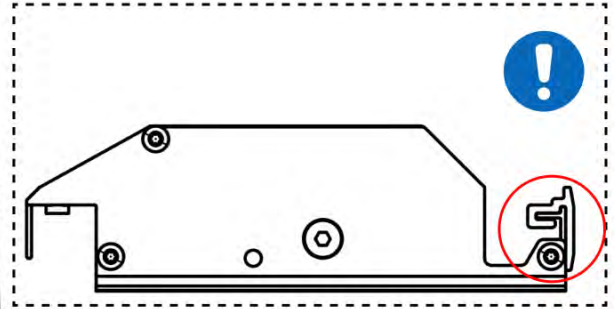

ANTHRACITE: B246
WHITE: B254
BLACK: B250

55

x1
PERGOLUX

3

ANTHRACITE: L233
WHITE: L237
BLACK: L235

PN-200002975
1x

56

3