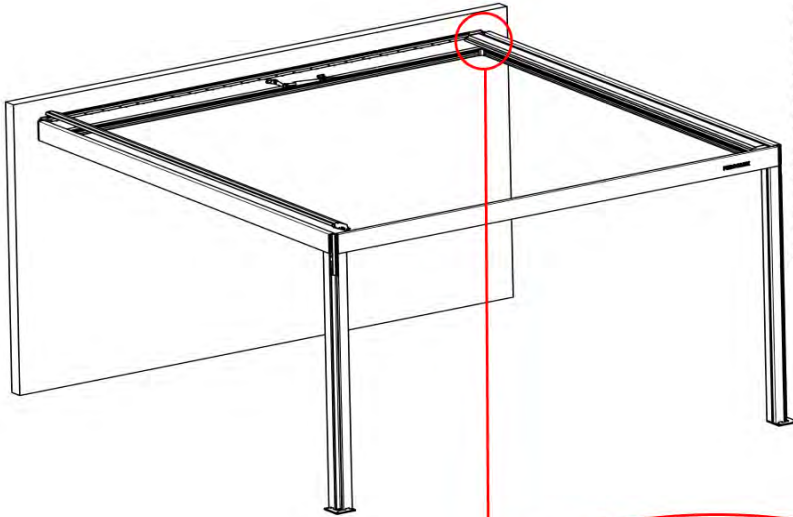

ANTHRACITE: B246
WHITE: B254
BLACK: B250

55

x1
PERGOLUX

3

ANTHRACITE: L233
WHITE: L237
BLACK: L235

PN-200002975
1x

56

3