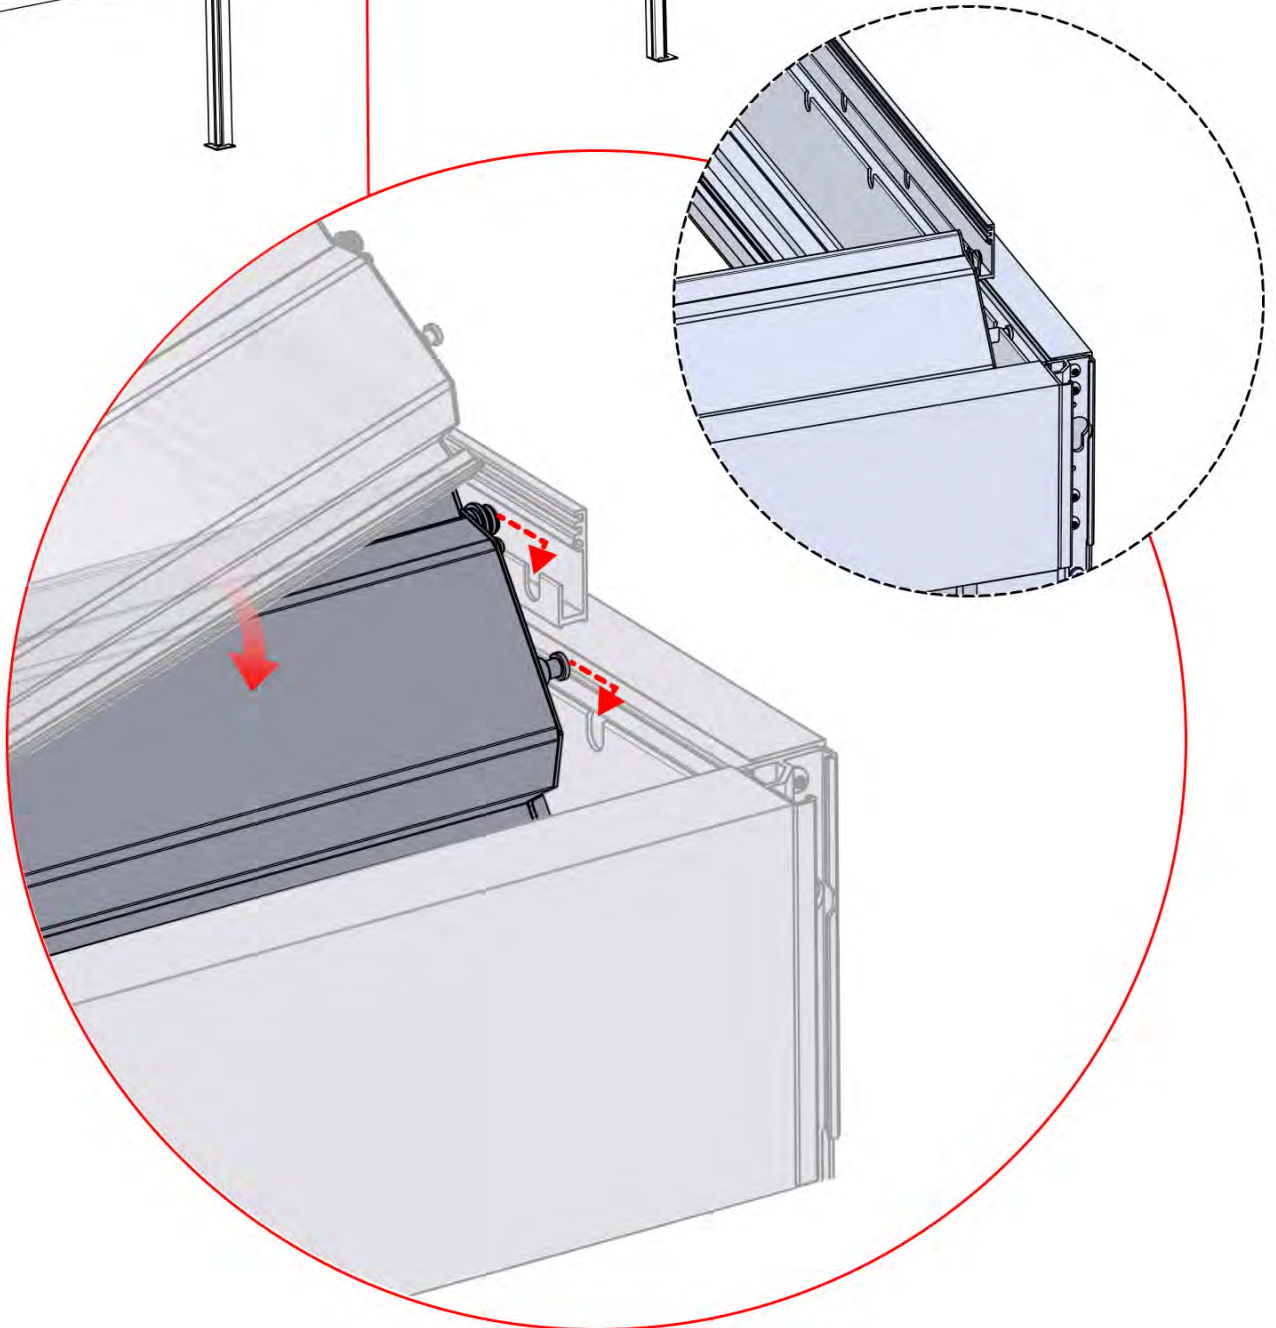

ANTHRACITE: B246
WHITE: B254
BLACK: B250

55

x1
PERGOLUX

3

ANTHRACITE: L233
WHITE: L237
BLACK: L235

PN-200002975
1x

56

3