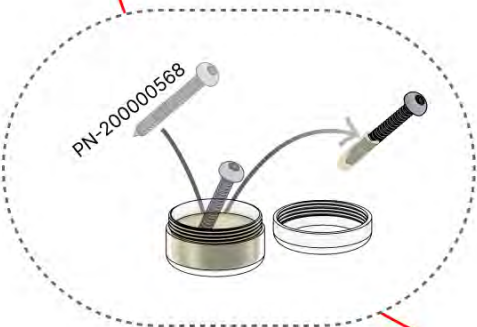

09

4

x1
PERGOLUX

ANTHRACITE: B246
WHITE: B254
BLACK: B250

5

x1
PERGOLUX

ANTHRACITE: B262
WHITE: B266
BLACK: B264

		PN-200003357 1x
		PN-200003394 1x
		PN-200003308 2x
		PN-200000568 8x