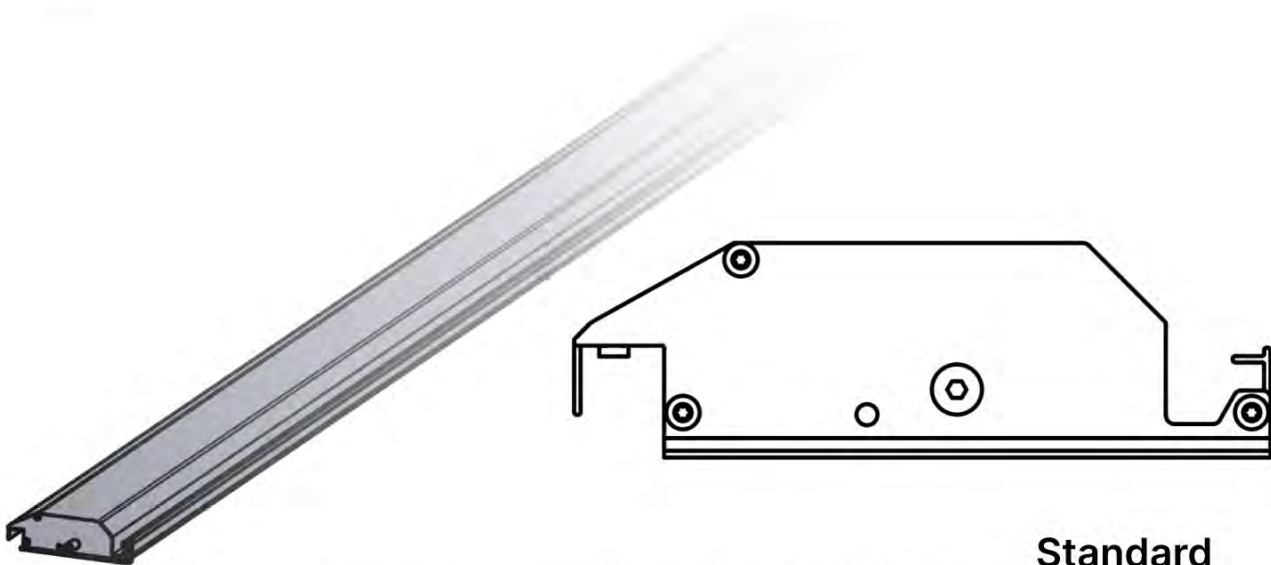

ITEMS IN BOX

x7
PERGOLUX

3

ANTHRACITE: L233
WHITE: L237
BLACK: L235

PLR 150 G2 PRO LOUVER END FS 4M
PACKAGE

PN-200002975

1x

Standard