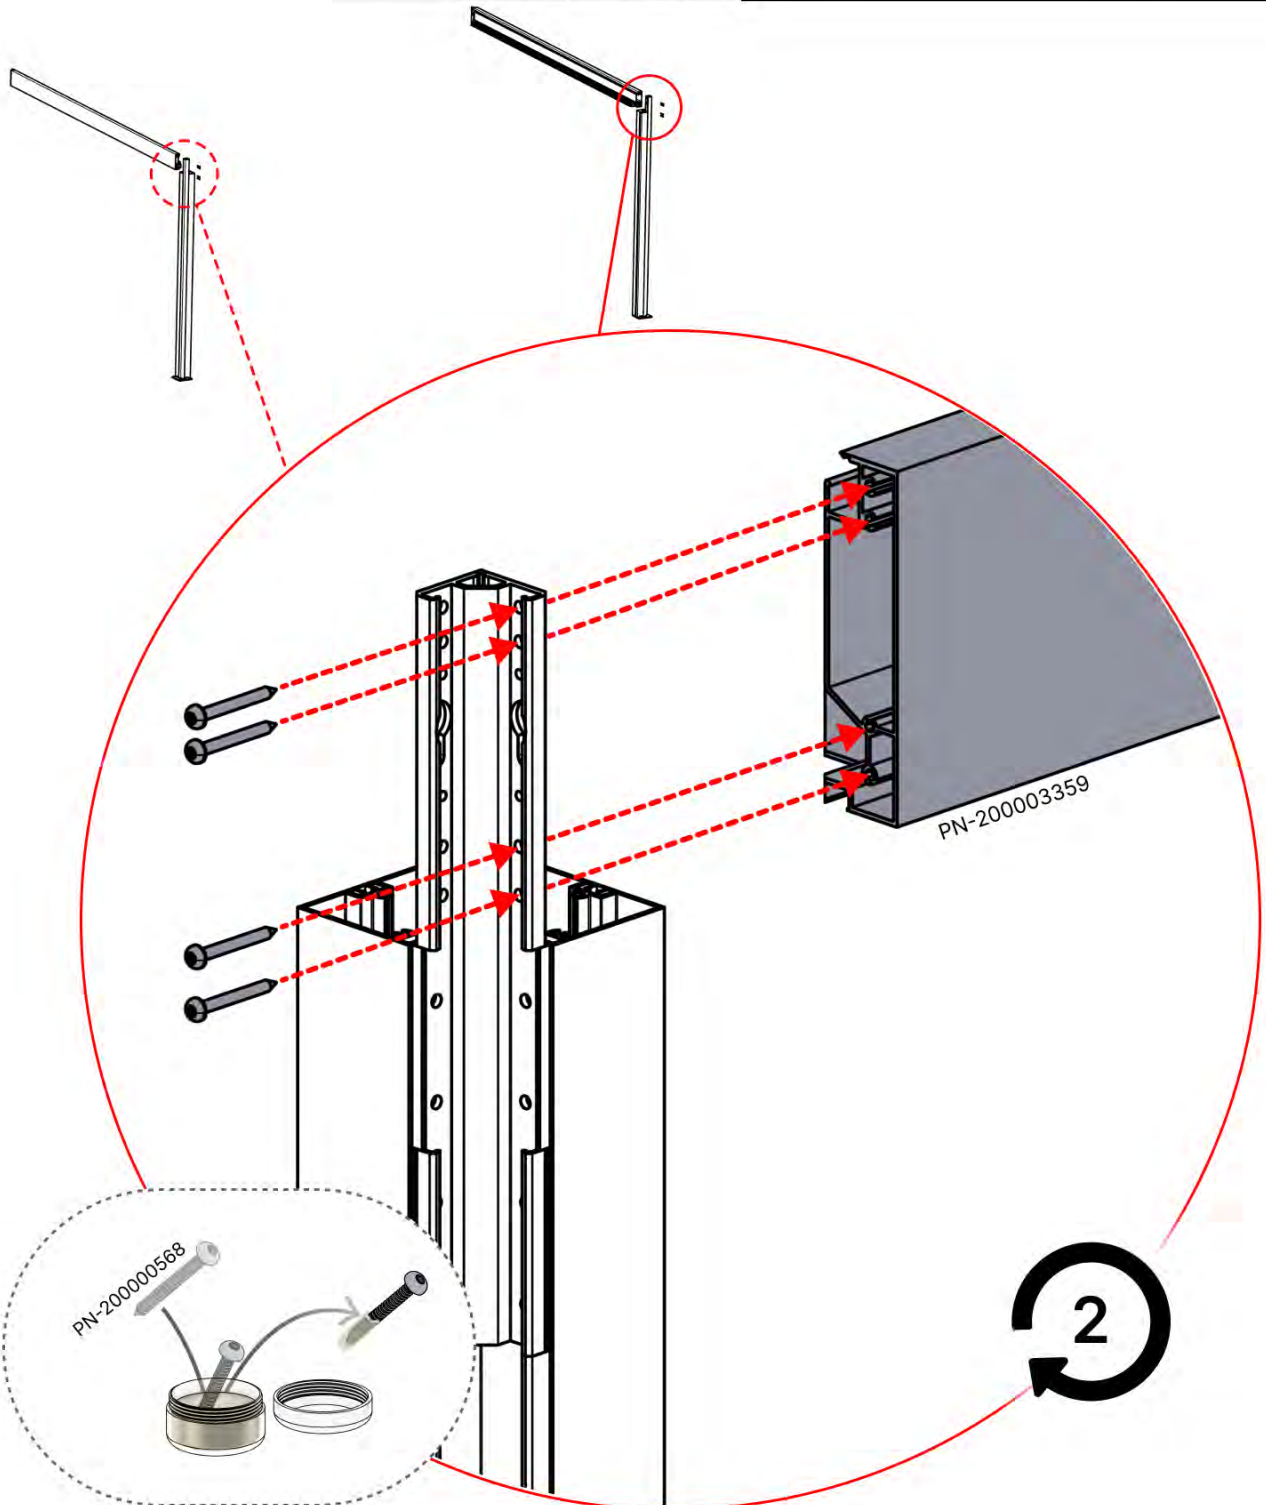

ANTHRACITE: B246
WHITE: B254
BLACK: B250

5

x1
PERGOLUX

ANTHRACITE: B262
WHITE: B266
BLACK: B264

		PN-200003357 1x
		PN-200003394 1x
		PN-200003308 2x
		PN-200000568 8x

10

 x7 PERGOLUX	5	 x7 PERGOLUX	4
ANTHRACITE: B262 WHITE: B266 BLACK: B264		ANTHRACITE: B246 WHITE: B254 BLACK: B250	
		PN-200003357	1x
		PN-200003394	1x
		PN-200000568	8x