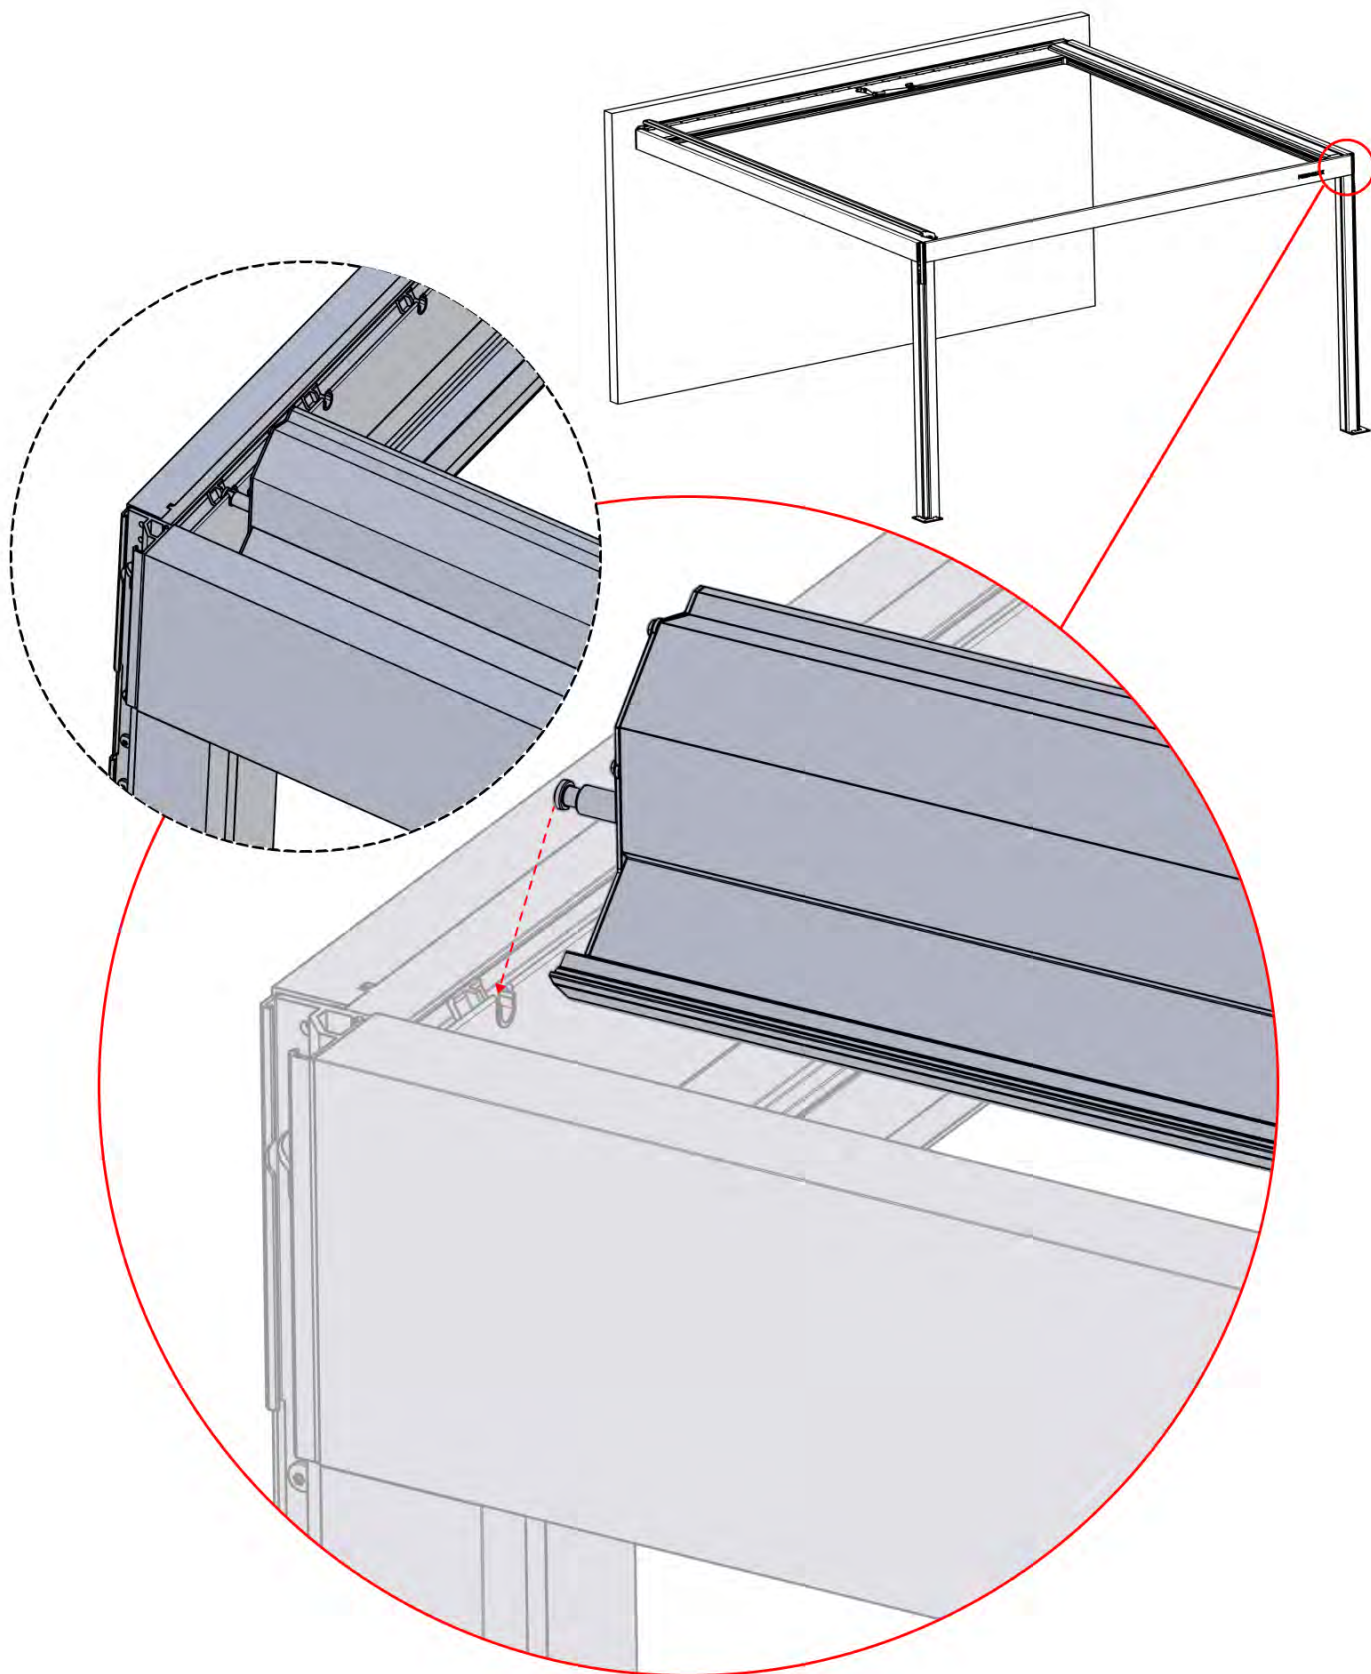

56

3

ANTHRACITE: L233
WHITE: L237
BLACK: L235

PN-200002975

1x