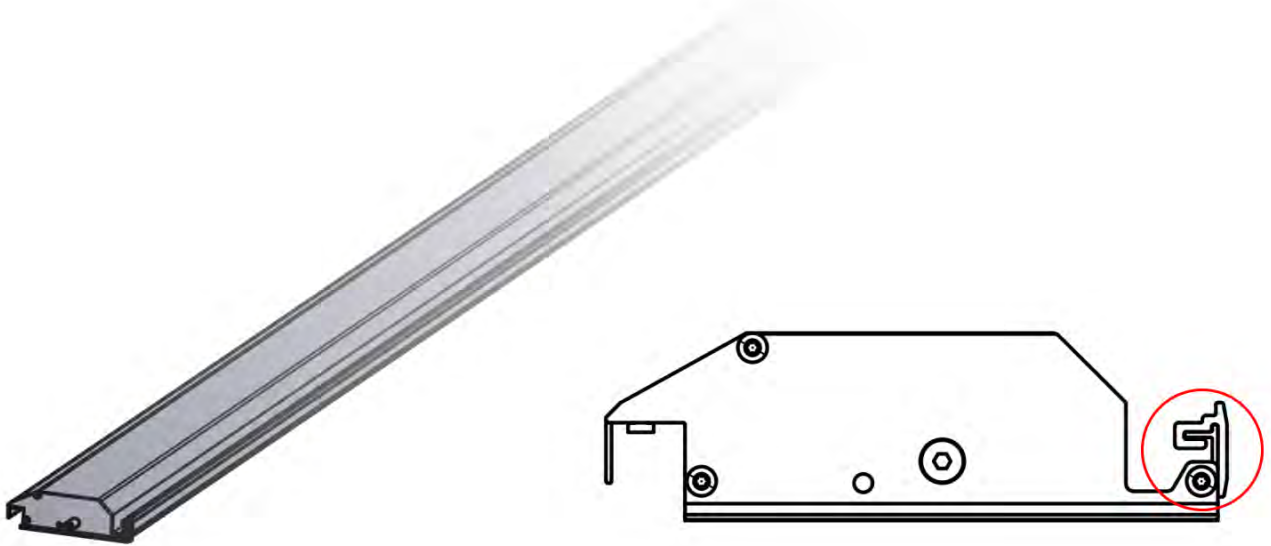

60

4

ANTHRACITE: B247
WHITE: B255
BLACK: B251

ITEMS IN BOX

 **6**

ANTHRACITE: B274
WHITE: B278
BLACK: B276

PLR 150 G2 PRO LOUVER END FS 4M
PACKAGE
PN-200002975

1x