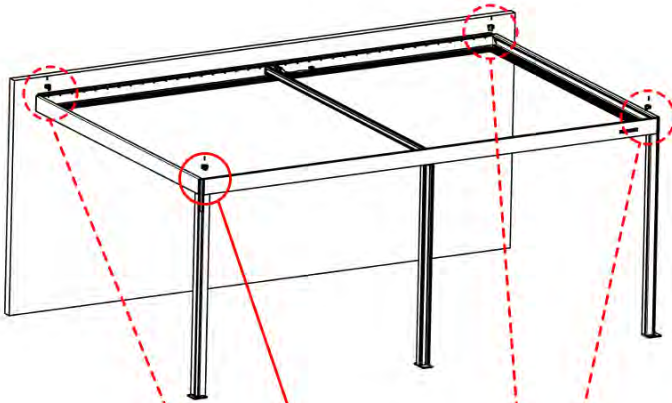

ANTHRACITE: B247
WHITE: B255
BLACK: B251

PN-200002625

4x

PN-200000960

4x

40

41

42