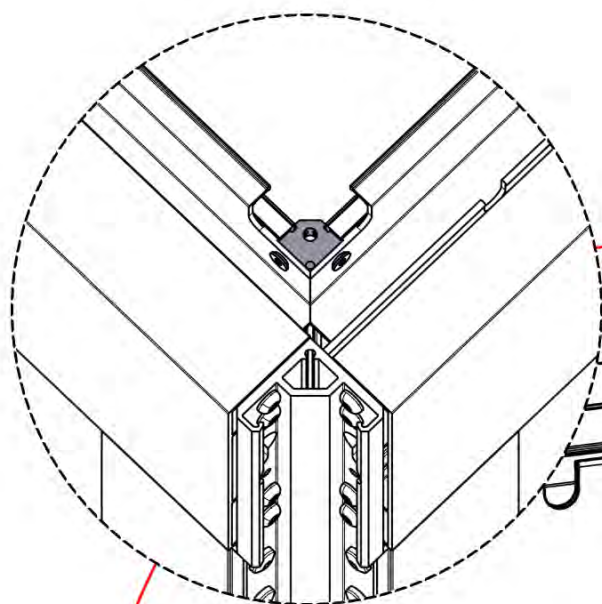

PN-200000569

8x

29

4

ANTHRACITE: B247
WHITE: B255
BLACK: B251

PN-200000568

2x

30