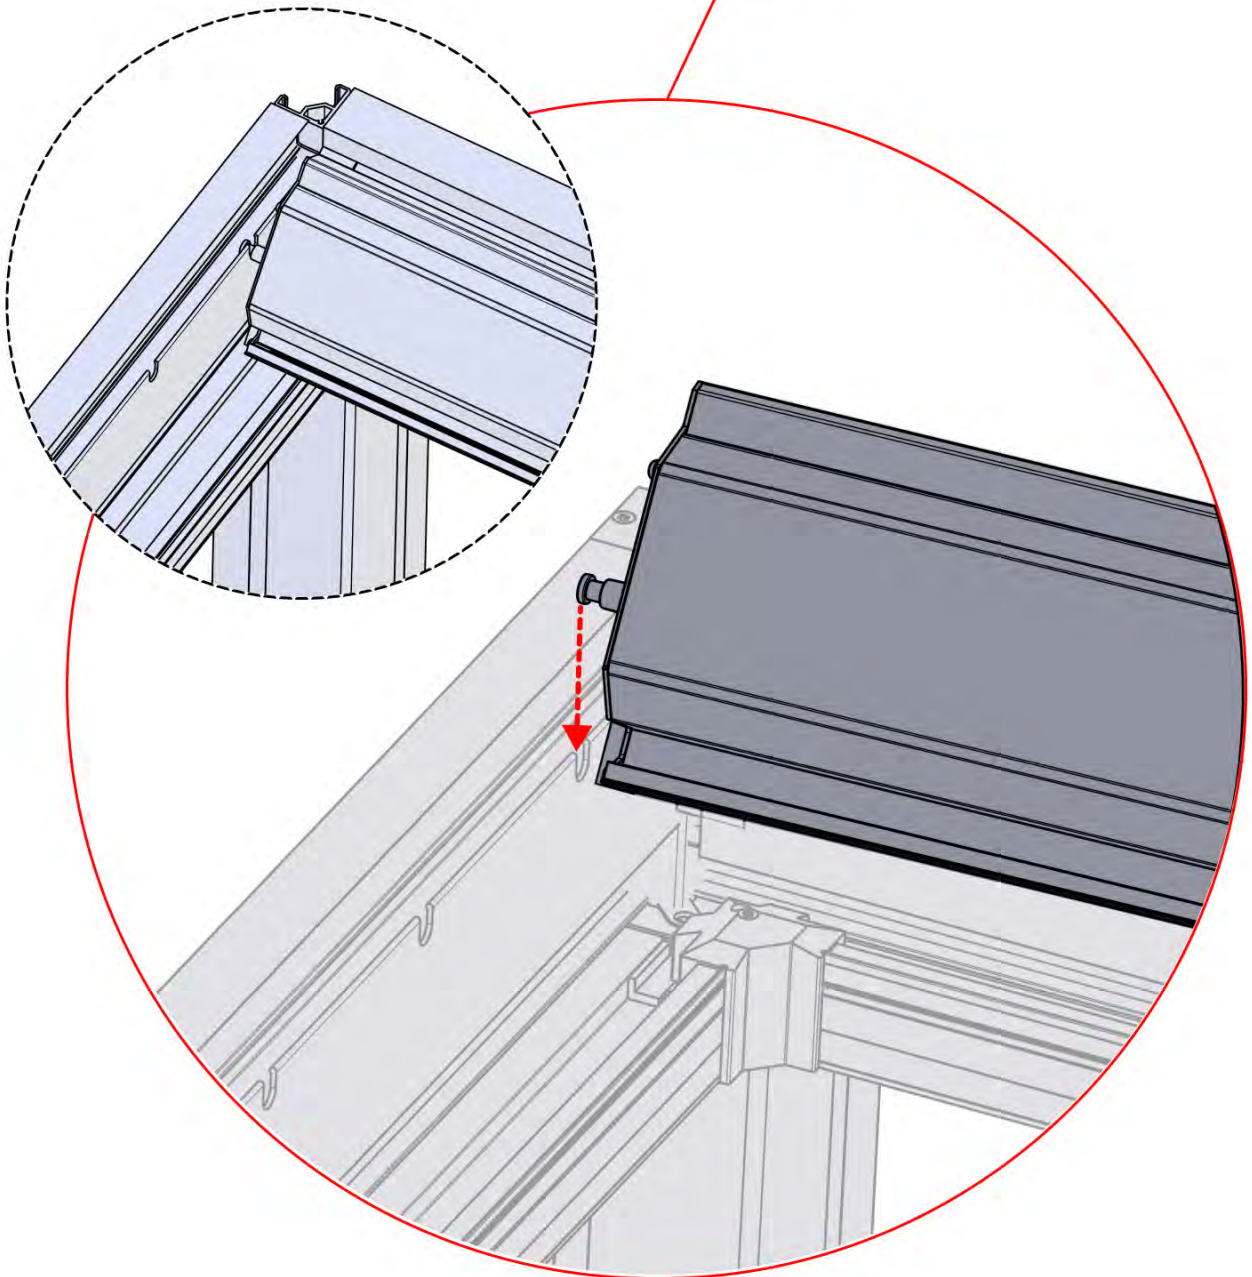

62

3

ANTHRACITE: L221
WHITE: L225
BLACK: L223