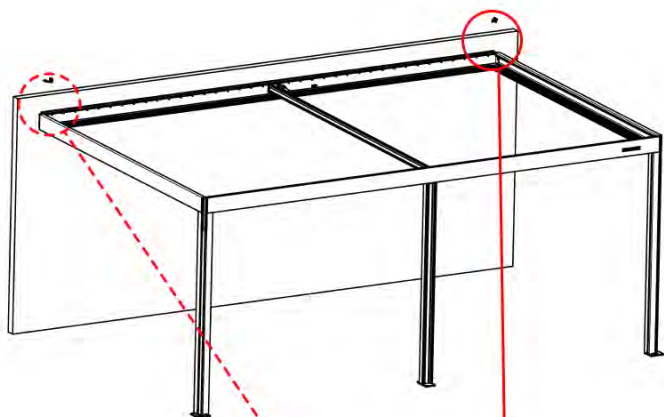

 PN-200002618
2x

 3.5x8
6 x 5/16" PN-200000571
2x

32

4

ANTHRACITE: B247
WHITE: B255
BLACK: B251

PN-200002792

2x

33