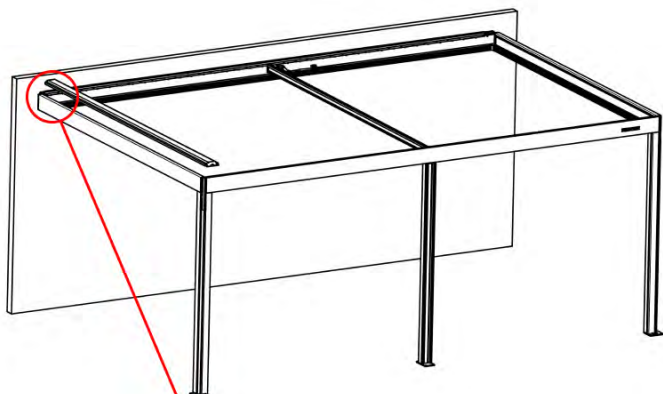

 **3**

ANTHRACITE: L221
WHITE: L225
BLACK: L223

PLR 150 G2 PRO LOUVER STD FS 4M
PACKAGE
PN-200002879

36x

Standard

61

3

ANTHRACITE: L221
WHITE: L225
BLACK: L223