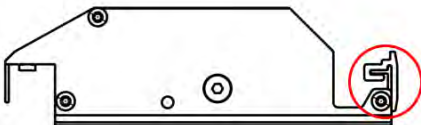

PN-200002957
1x