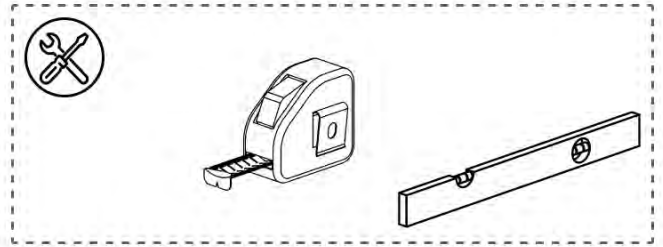

Click!

PN-200000546

73

4

ANTHRACITE: B247
WHITE: B255
BLACK: B251

	PN-200001514 4x
	PN-200003322 1x
	PN-200003323 1x
	PN-200000840 18x

4.2x16
5/32" x 5/8"

74