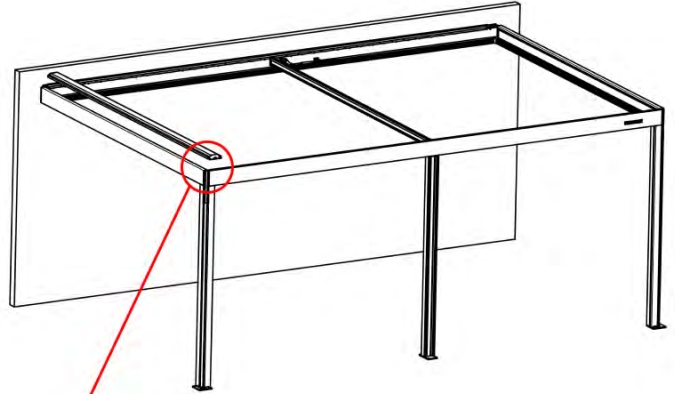

62

3

ANTHRACITE: L221
WHITE: L225
BLACK: L223