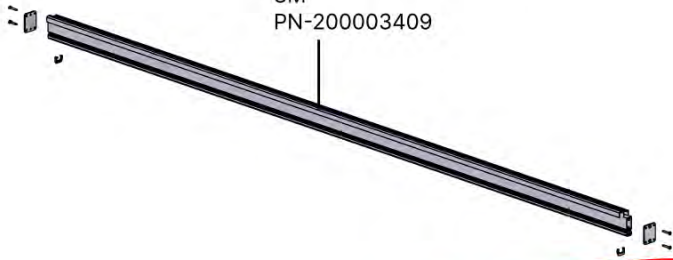

26

ANTHRACITE: B274
WHITE: B278
BLACK: B276

ANTHRACITE: B247
WHITE: B255
BLACK: B251

PP CENTER
LOUVER BEAM FS
3M
PN-200003409

PN-200003410
1x

PN-20000731
2x

PN-20000732
2x

PN-20000668
4x