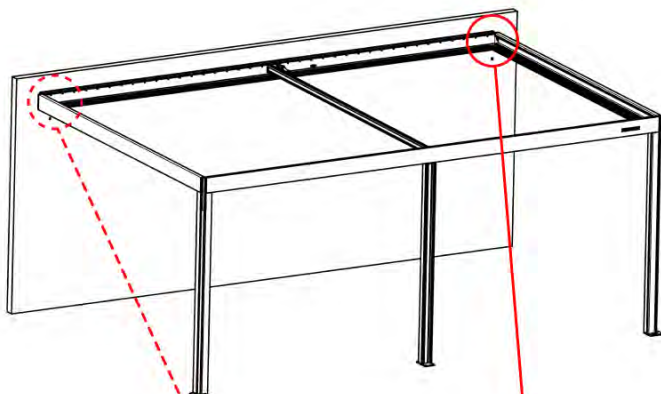

36

37

38

4

ANTHRACITE: B247
WHITE: B255
BLACK: B251

PN-200000516
2x

39

4