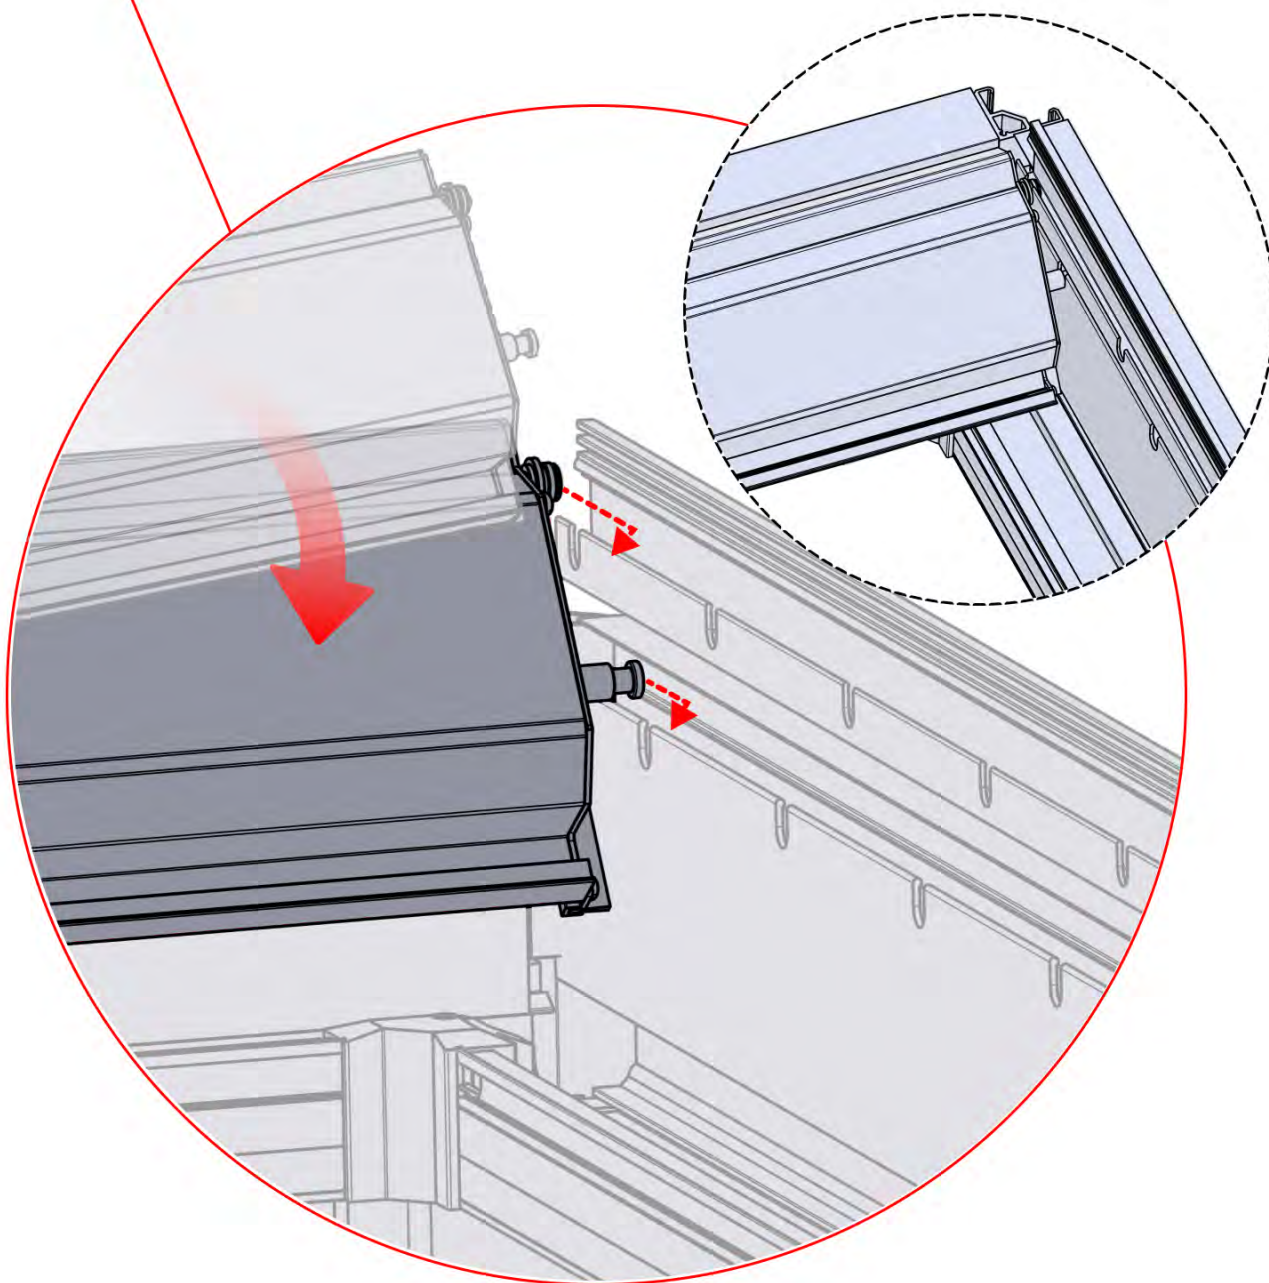

 **3**

ANTHRACITE: L221
WHITE: L225
BLACK: L223

PLR 150 G2 PRO LOUVER STD FS 4M
PACKAGE
PN-200002879

36x

Standard

61

3

ANTHRACITE: L221
WHITE: L225
BLACK: L223