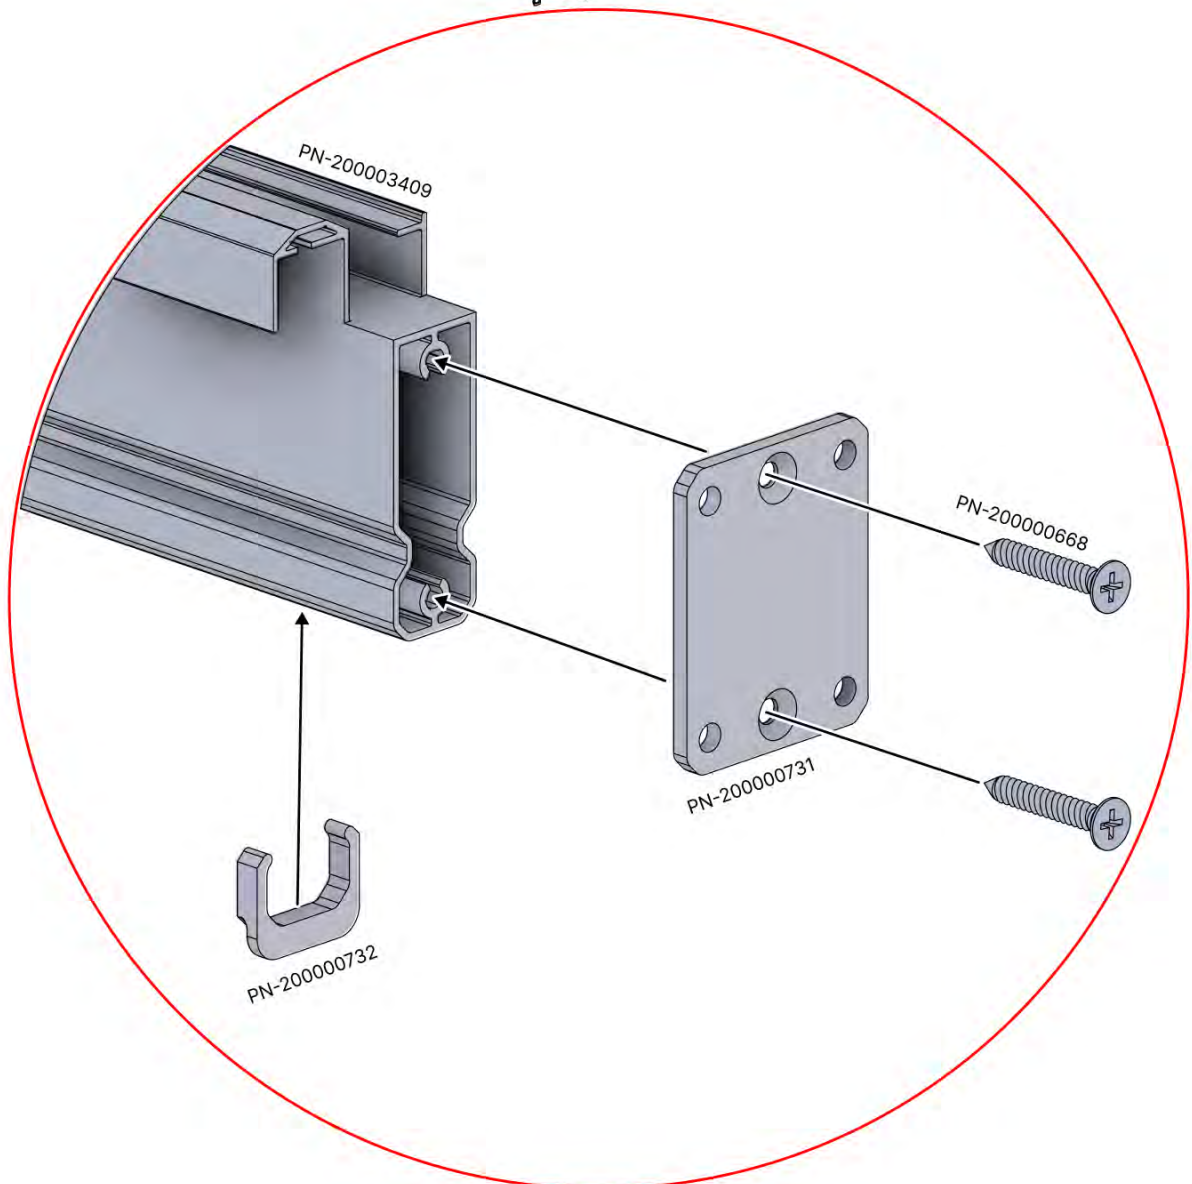

26

ANTHRACITE: B274
WHITE: B278
BLACK: B276

ANTHRACITE: B247
WHITE: B255
BLACK: B251

PP CENTER
LOUVER BEAM FS
3M
PN-200003409

PN-200003410
1x

PN-20000731
2x

PN-20000732
2x

PN-20000668
4x