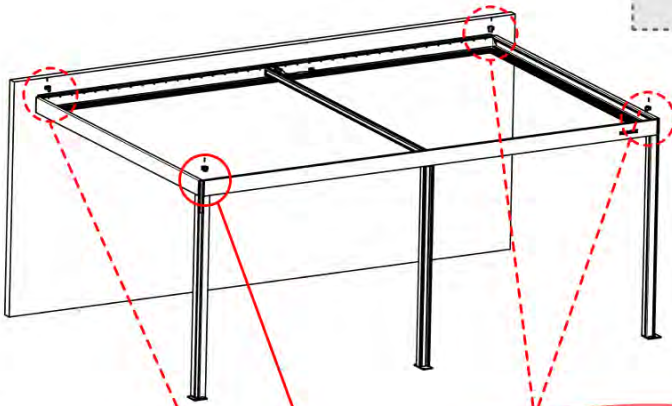

ANTHRACITE: B247
WHITE: B255
BLACK: B251

PN-200002625

4x

PN-200000960

4x

40

41

42