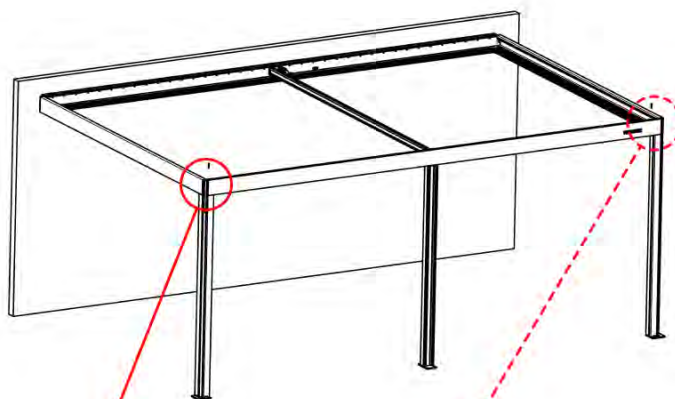

PN-200000569

8x

29

4

ANTHRACITE: B247
WHITE: B255
BLACK: B251

PN-200000568

2x

30