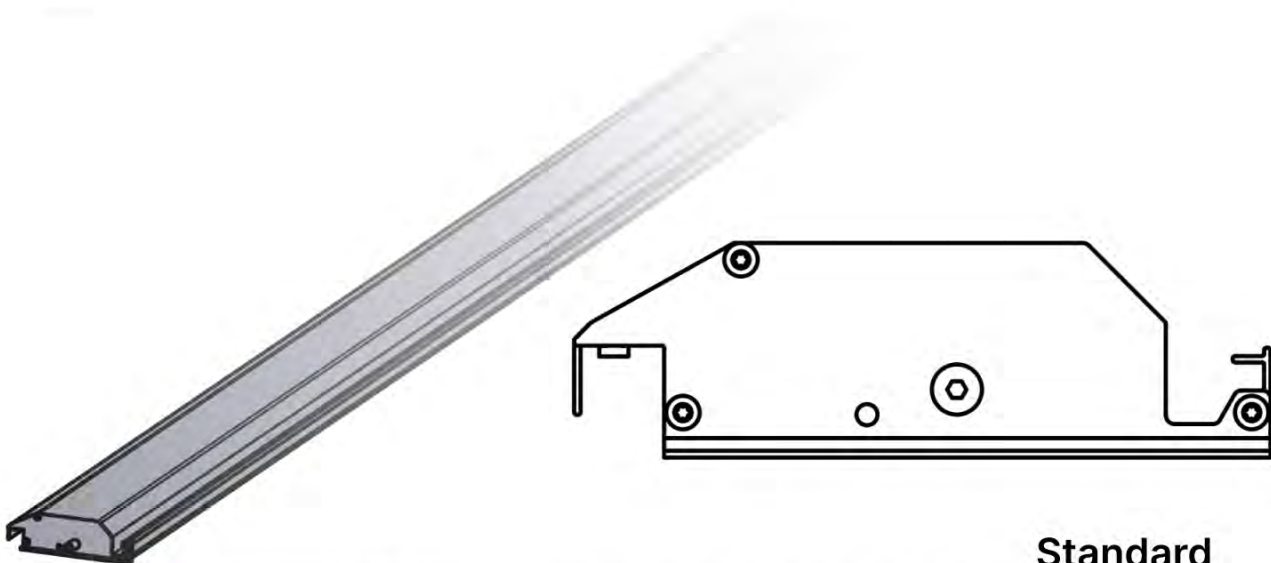

60

4

ANTHRACITE: B247
WHITE: B255
BLACK: B251

ITEMS IN BOX

 **6**

ANTHRACITE: B274
WHITE: B278
BLACK: B276

PLR 150 G2 PRO LOUVER END FS 4M
PACKAGE
PN-200002975

1x