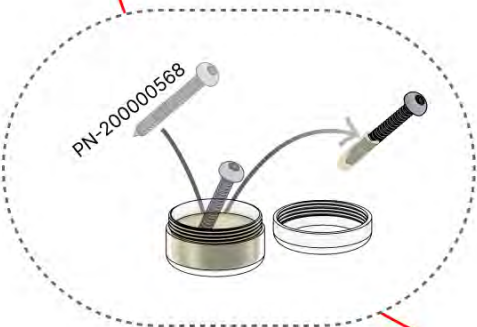

4

x1
PERGOLUX

ANTHRACITE: B246
WHITE: B254
BLACK: B250

5

x1
PERGOLUX

ANTHRACITE: B263
WHITE: B267
BLACK: B265

		PN-200003358 1x
		PN-200003359 1x
		PN-200003308 2x
		PN-200000568 8x

10