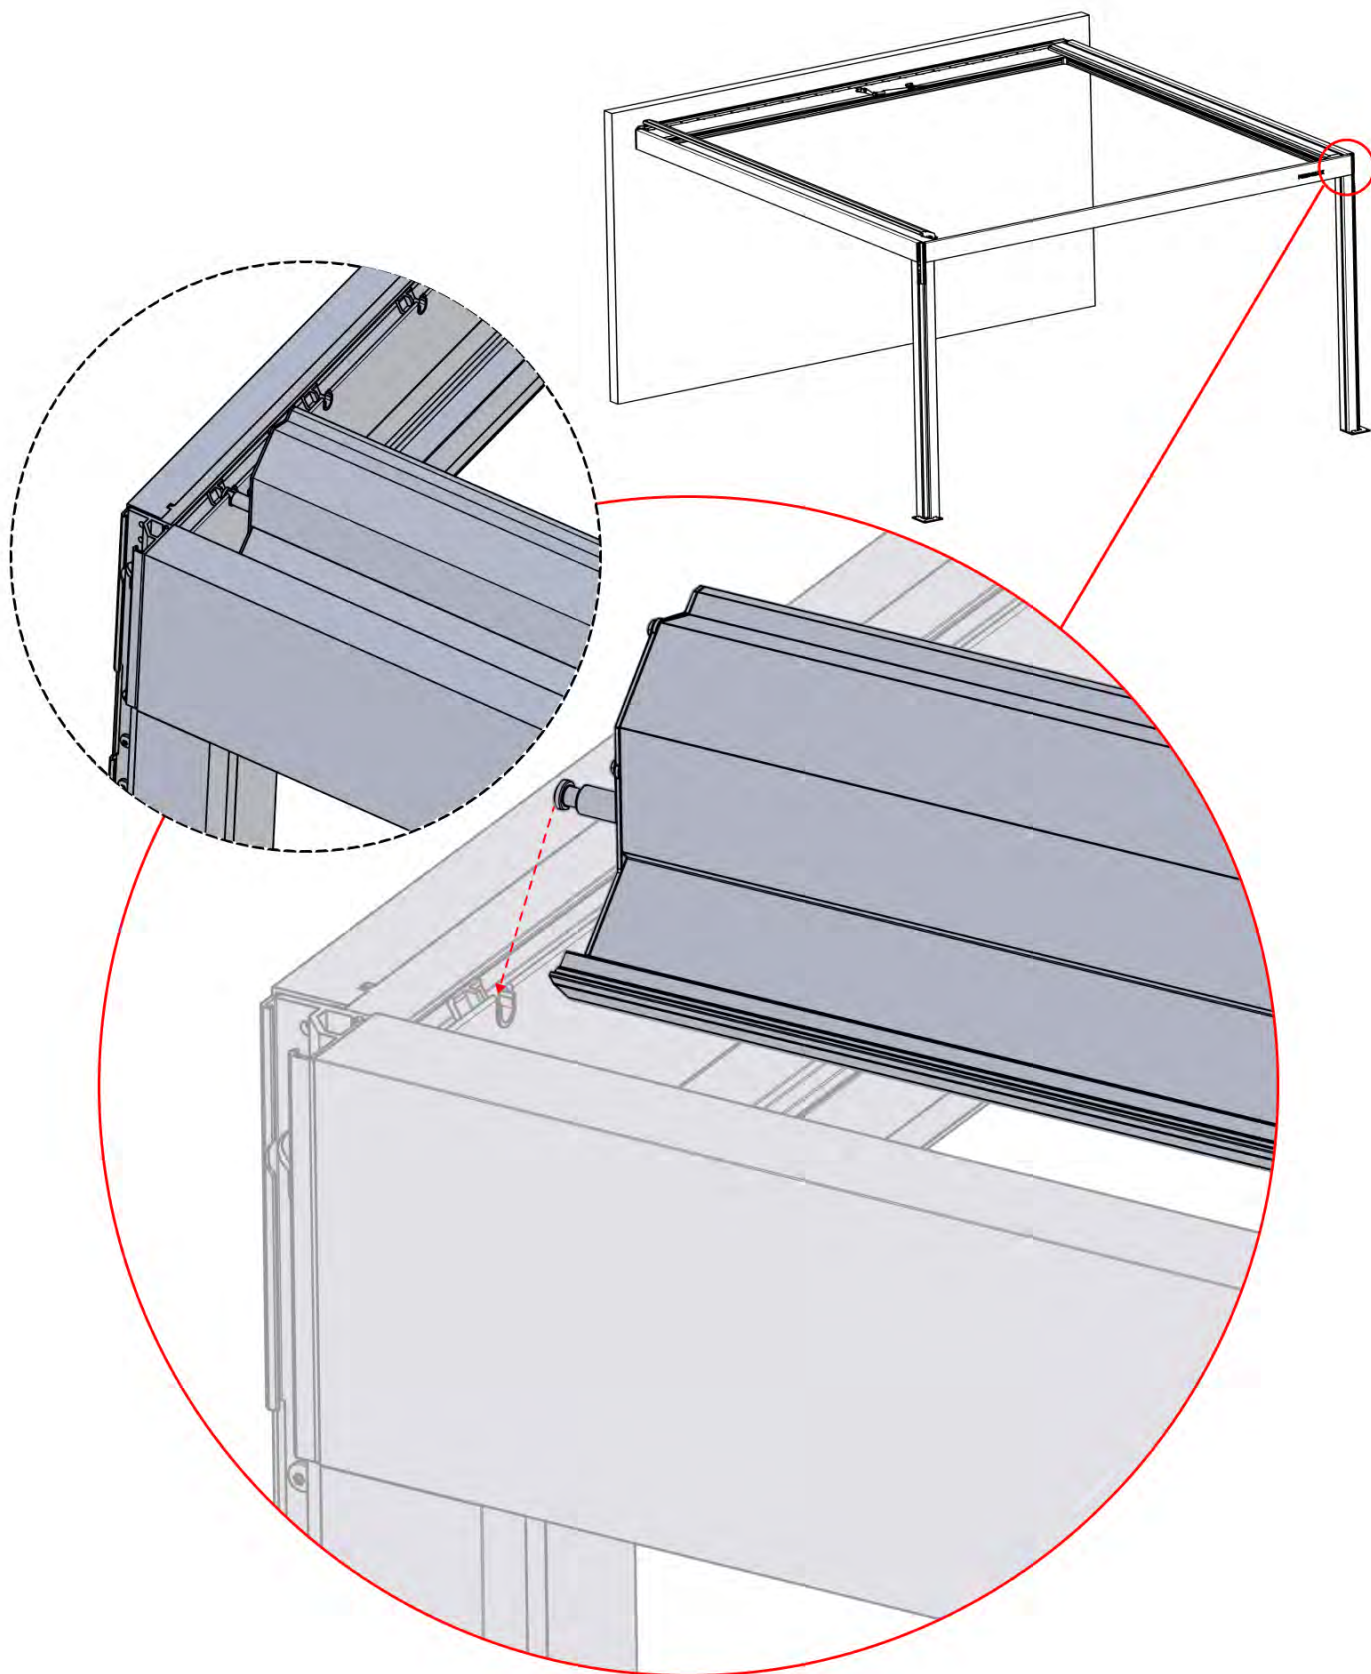

56

3

ANTHRACITE: L234
WHITE: L238
BLACK: L236

PN-200002975

1x