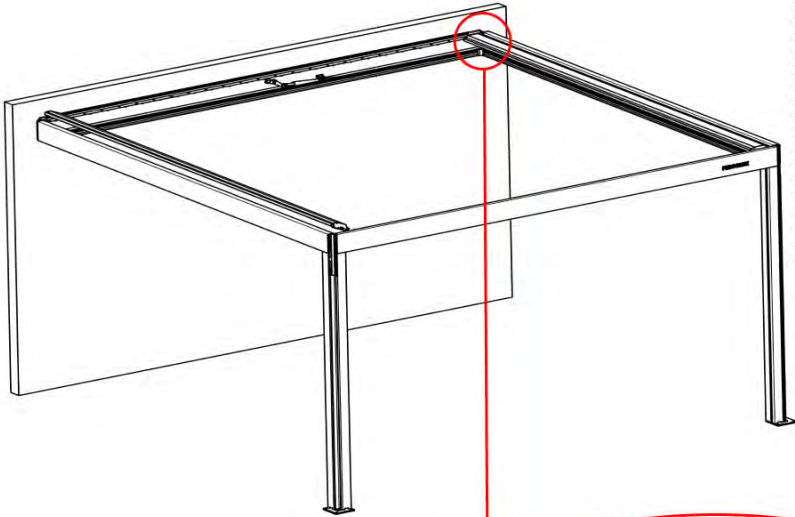

ANTHRACITE: B246
WHITE: B254
BLACK: B250

55

x1
PERGOLUX

3

ANTHRACITE: L234
WHITE: L238
BLACK: L236

PN-200002975
1x

56

3