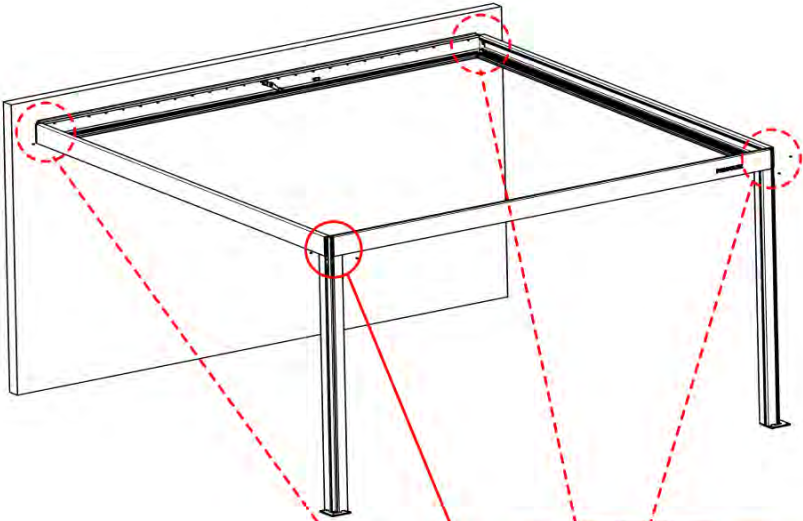

PN-200000568

8x

19

x7
PERGOLUX

4

ANTHRACITE: B246
WHITE: B254
BLACK: B250

PN-200000569
8x

20