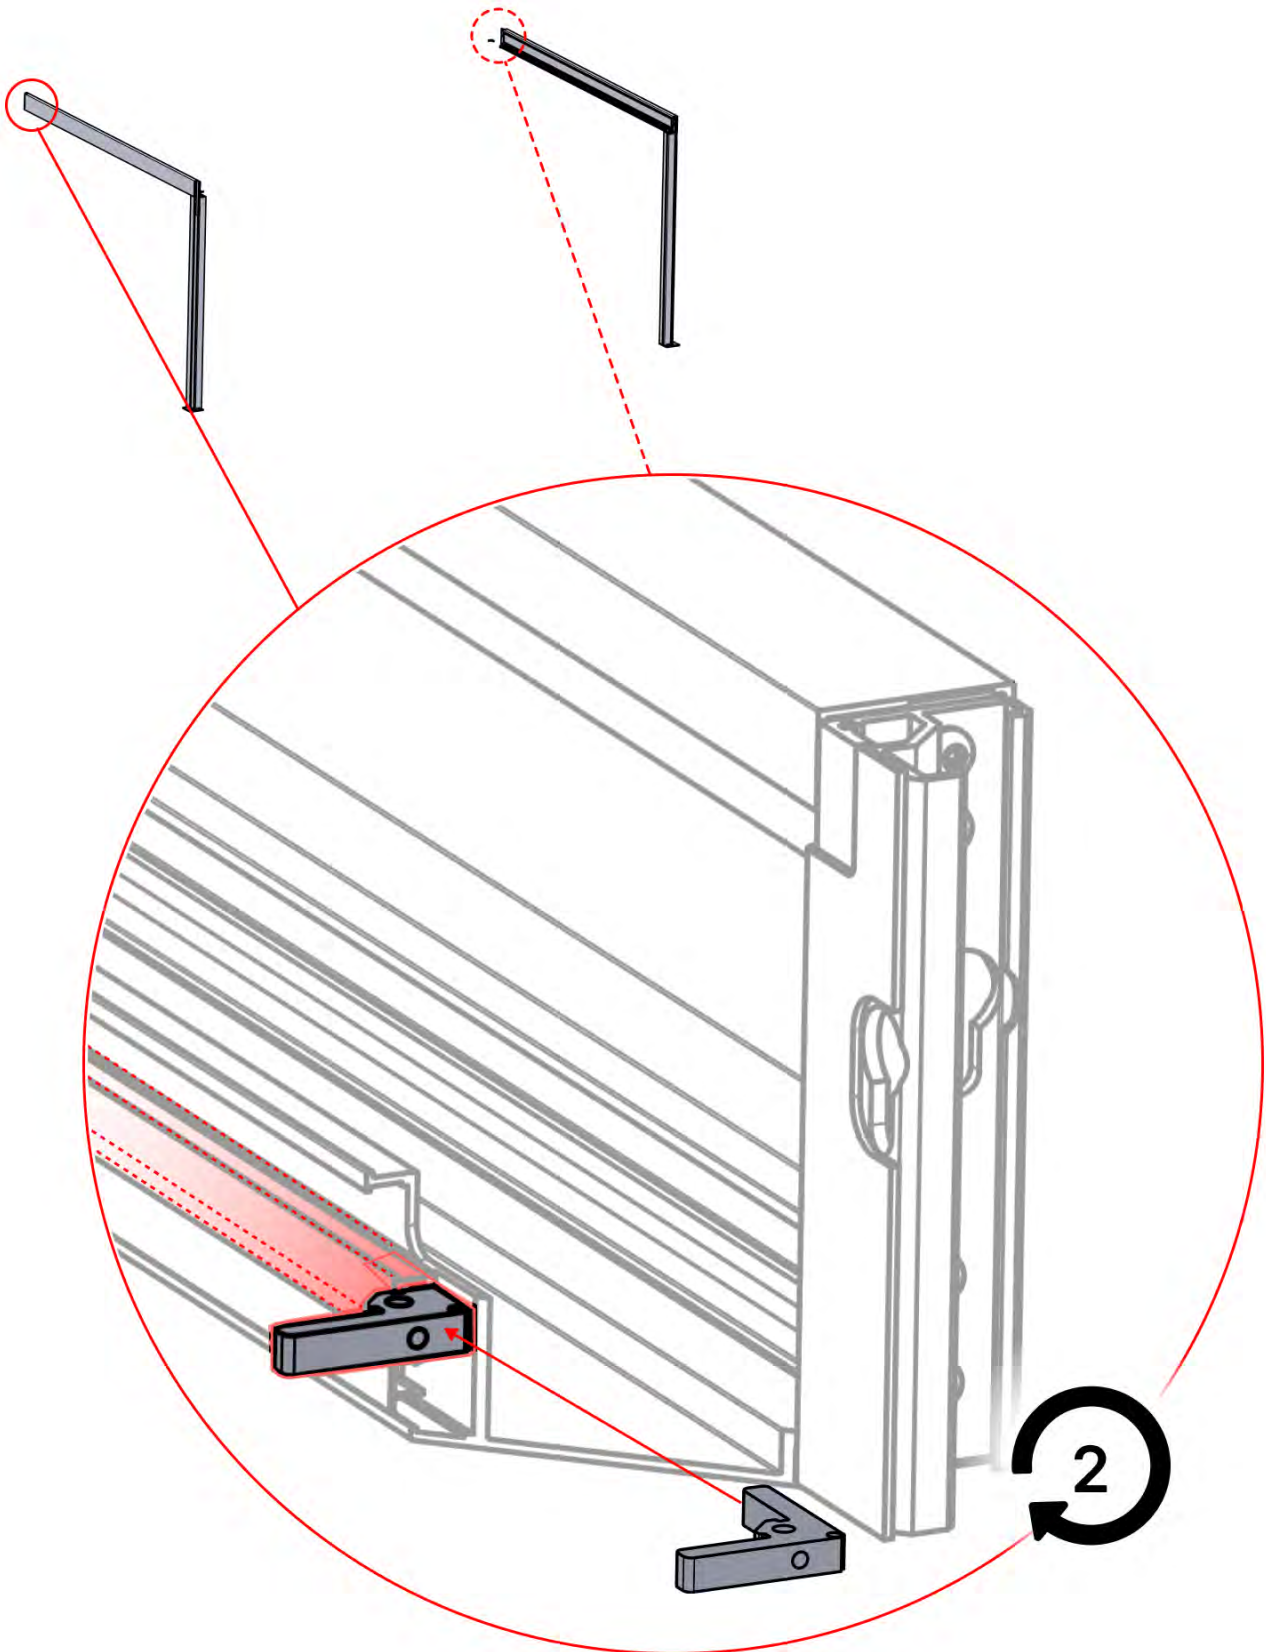

PN-200000568
8x

11

4

ANTHRACITE: B246
WHITE: B254
BLACK: B250

PN-200000507
2x

12

x1
PERGOLUX

4