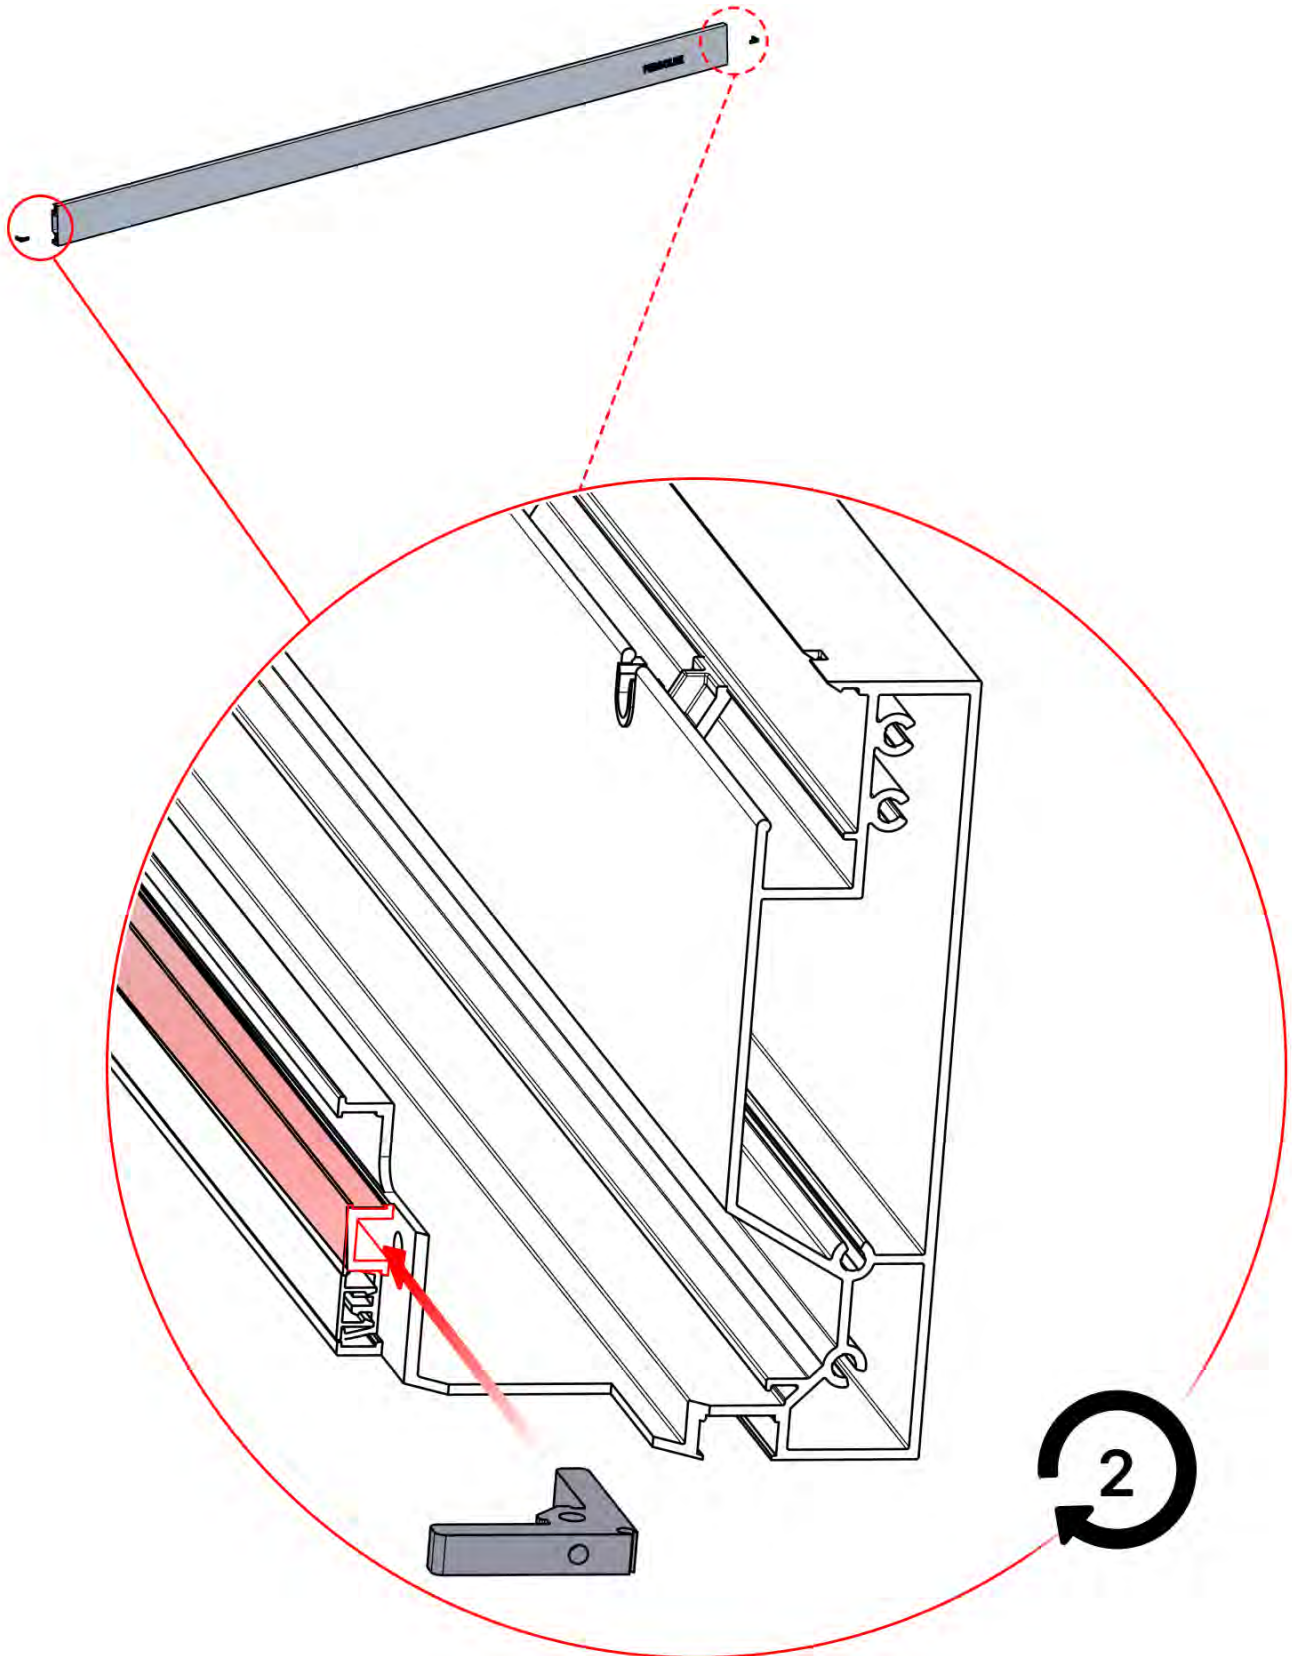

PN-200000568

8x

16

4

ANTHRACITE: B246
WHITE: B254
BLACK: B250

PN-200000507

2x

17