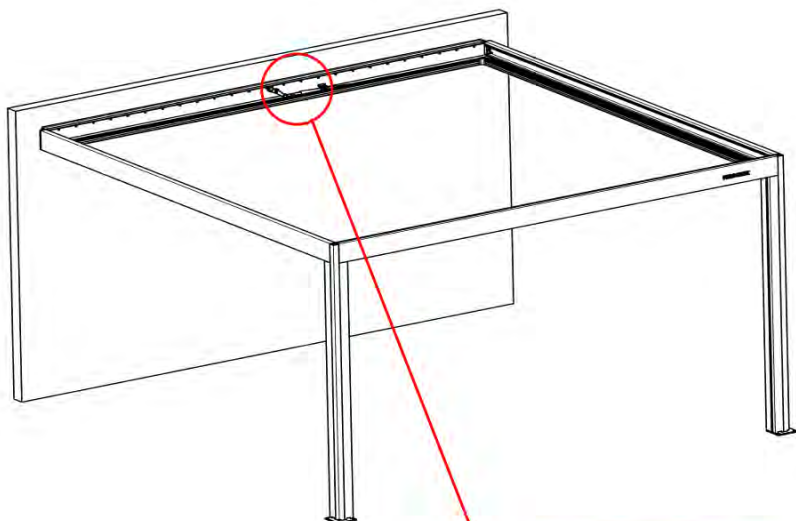

31

4

32

33

4

ANTHRACITE: B246
WHITE: B254
BLACK: B250

PN-200001625
2x

34