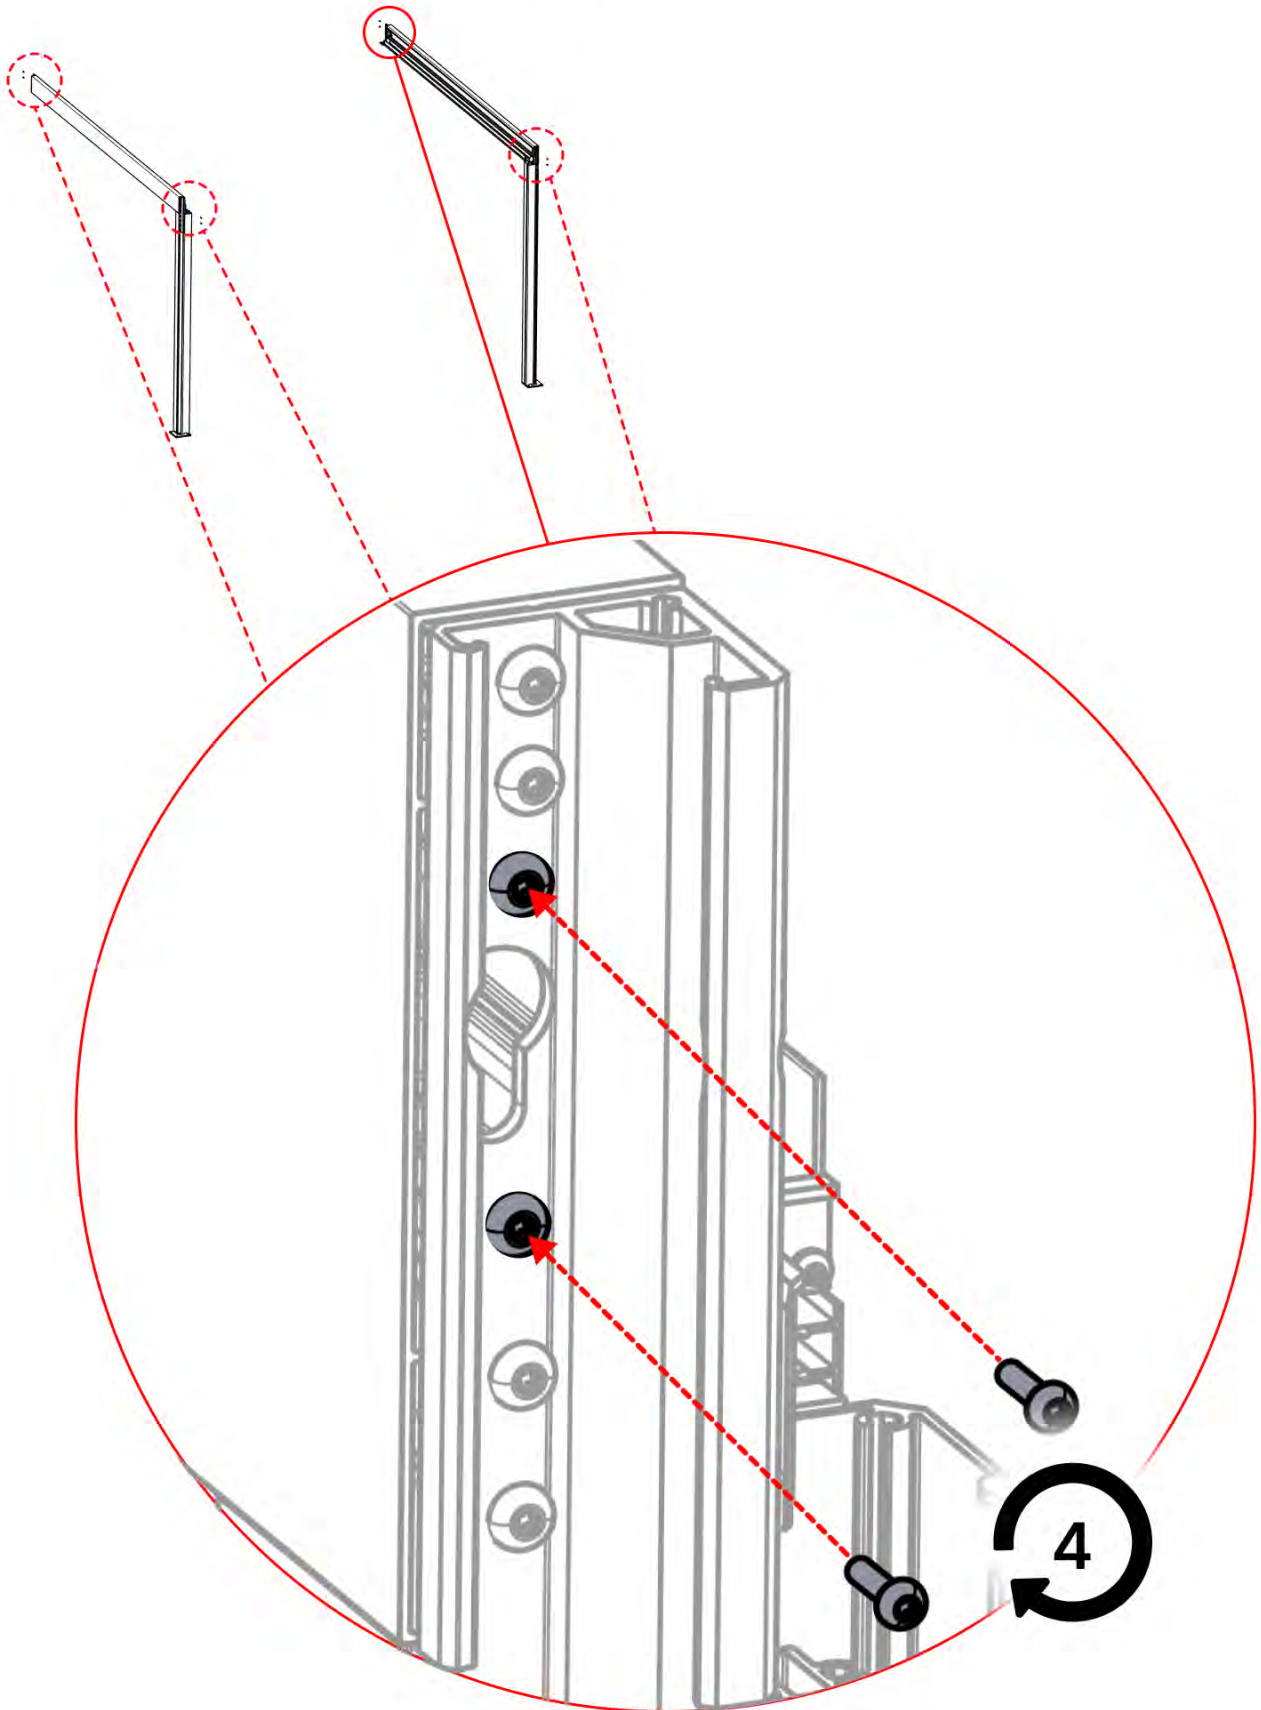

13

 ANTHRACITE: B246 WHITE: B254 BLACK: B250	4	 PN-200000680 8x