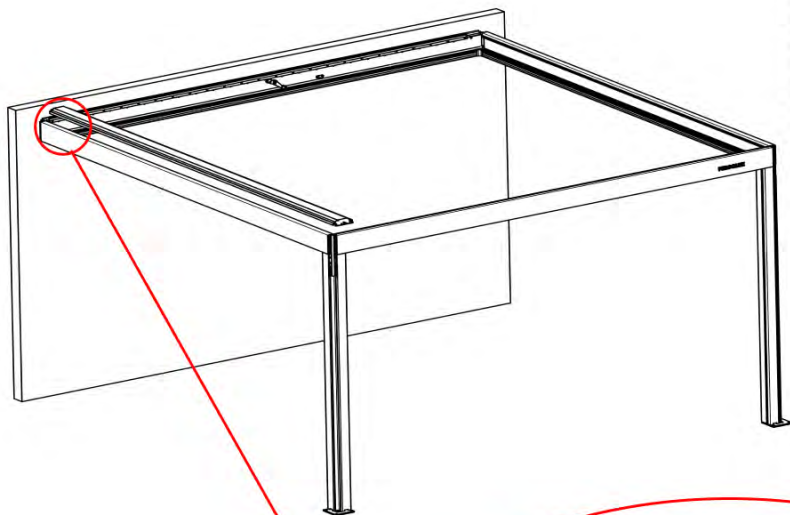

52

X4
PERGOLUX
PERGOLUX
PERGOLUX
PERGOLUX

2

ANTHRACITE: L222
WHITE: L226
BLACK: L224

PN-200002883
1x