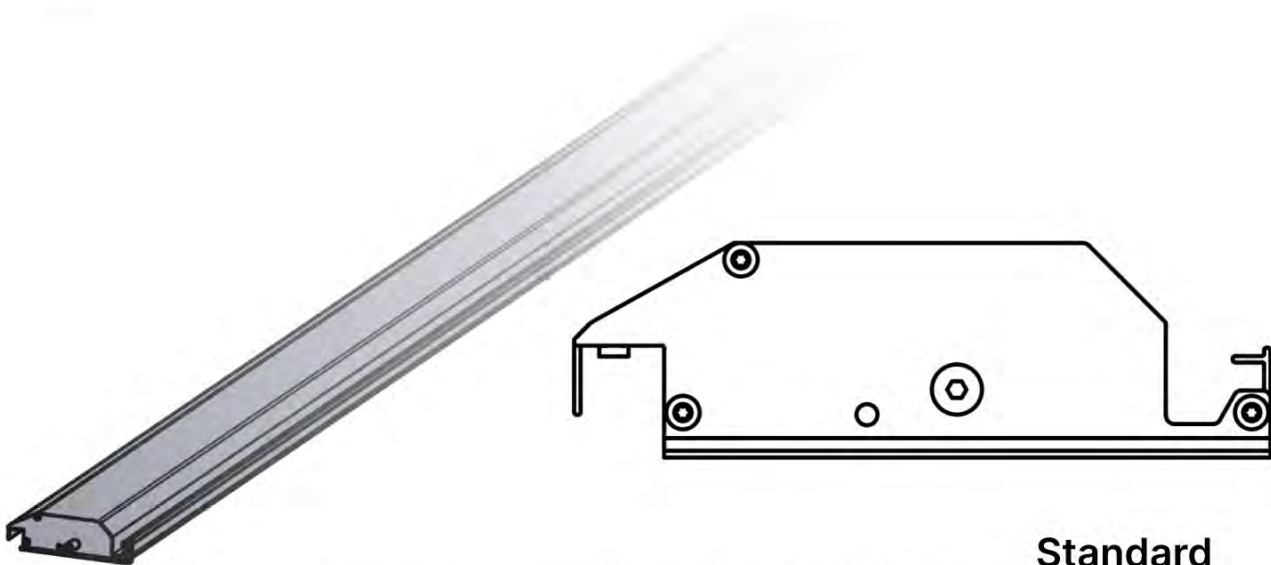

x4
PERGOLUX
PERGOLUX
PERGOLUX
PERGOLUX

2

ANTHRACITE: L222
WHITE: L226
BLACK: L224

Standard

PLR 150 G2 PRO LOUVER STD FS 4M
PACKAGE

PN-200002883

24x