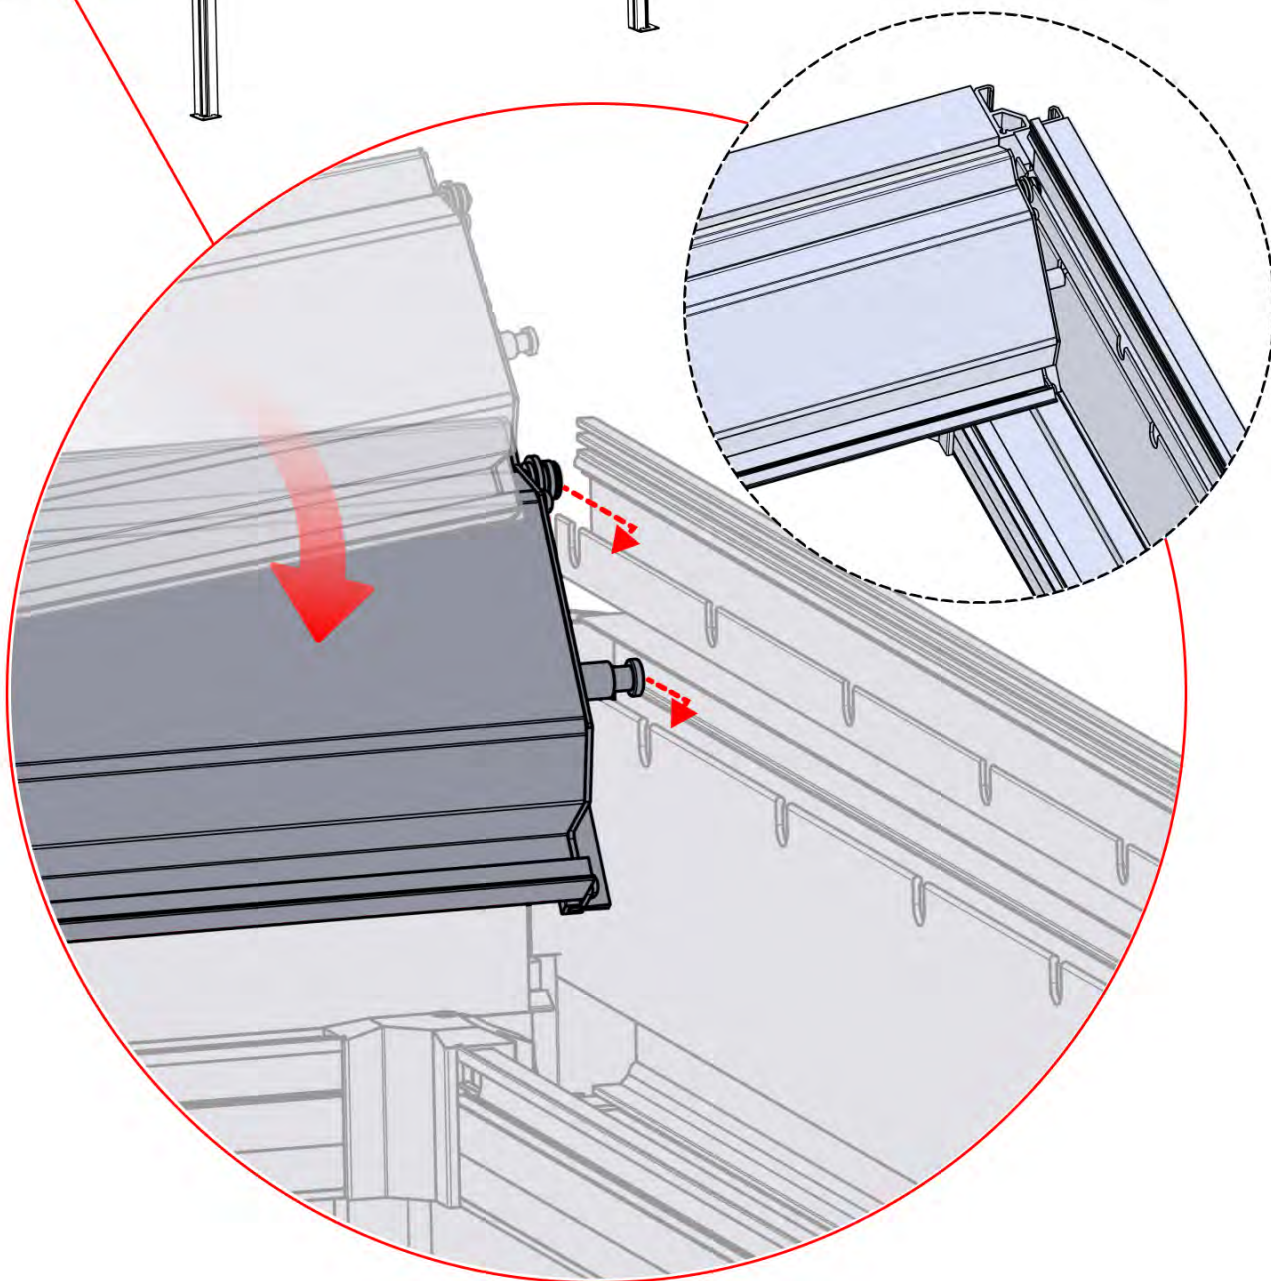

52

X4
PERGOLUX
PERGOLUX
PERGOLUX
PERGOLUX

2

ANTHRACITE: L222
WHITE: L226
BLACK: L224

PN-200002883
1x