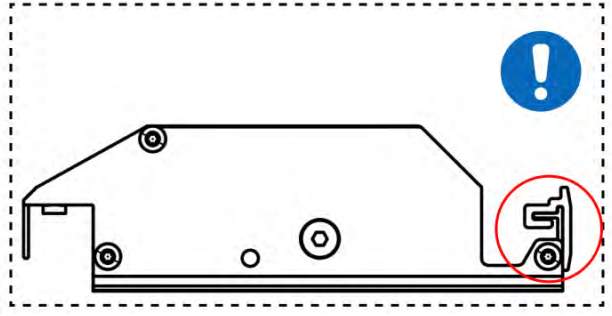

ANTHRACITE: B246
WHITE: B254
BLACK: B250

55

x1
PERGOLUX

3

ANTHRACITE: L234
WHITE: L238
BLACK: L236

PN-200002975
1x

56

3