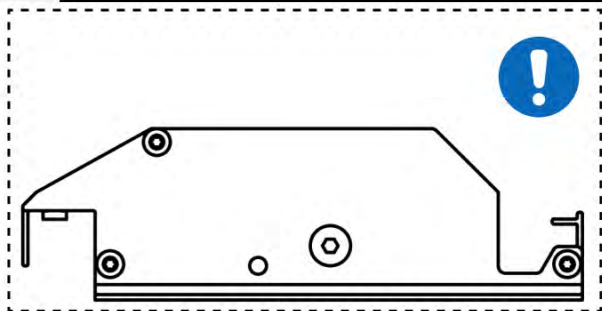

52

X4
PERGOLUX
PERGOLUX
PERGOLUX
PERGOLUX

2

ANTHRACITE: L222
WHITE: L226
BLACK: L224

PN-200002883
1x