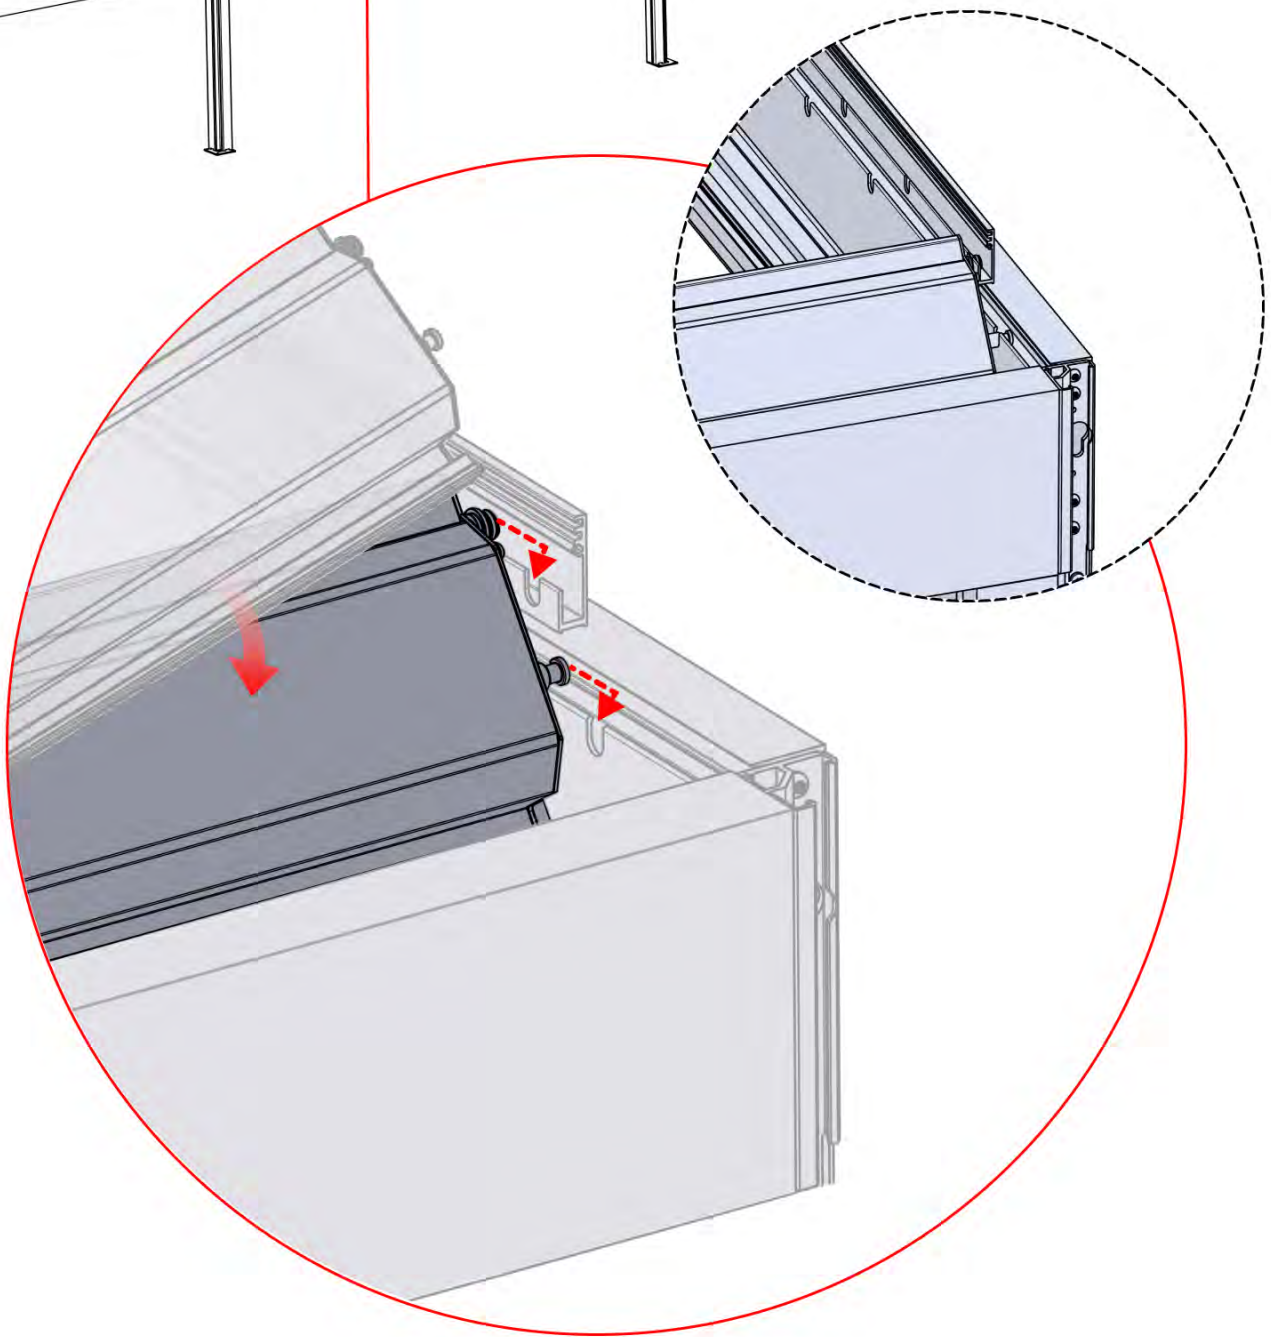

ANTHRACITE: B246
WHITE: B254
BLACK: B250

55

x1
PERGOLUX

3

ANTHRACITE: L234
WHITE: L238
BLACK: L236

PN-200002975
1x

56

3