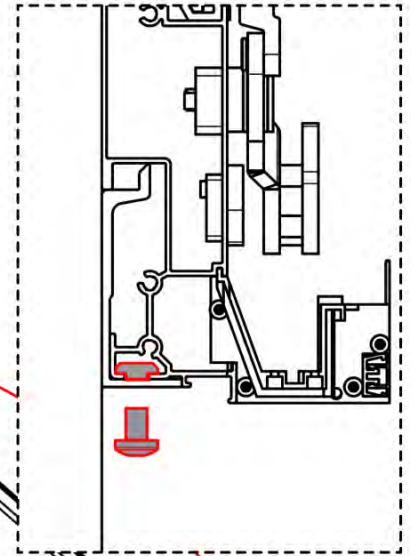

5

08

4

PERGOLUX **x1**

ANTHRACITE: B246
WHITE: B254
BLACK: B250

PN-200000655
5x

PN-200000655

09