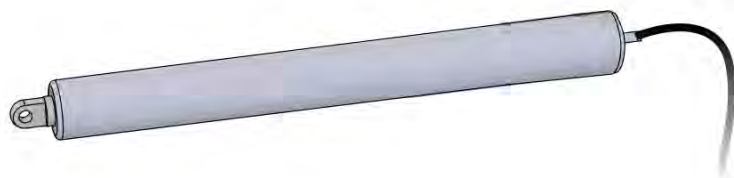

Electric motor
PN-200001562

1x

PN-200001623

1x

PN-200001624

1x

PN-200001625

2x