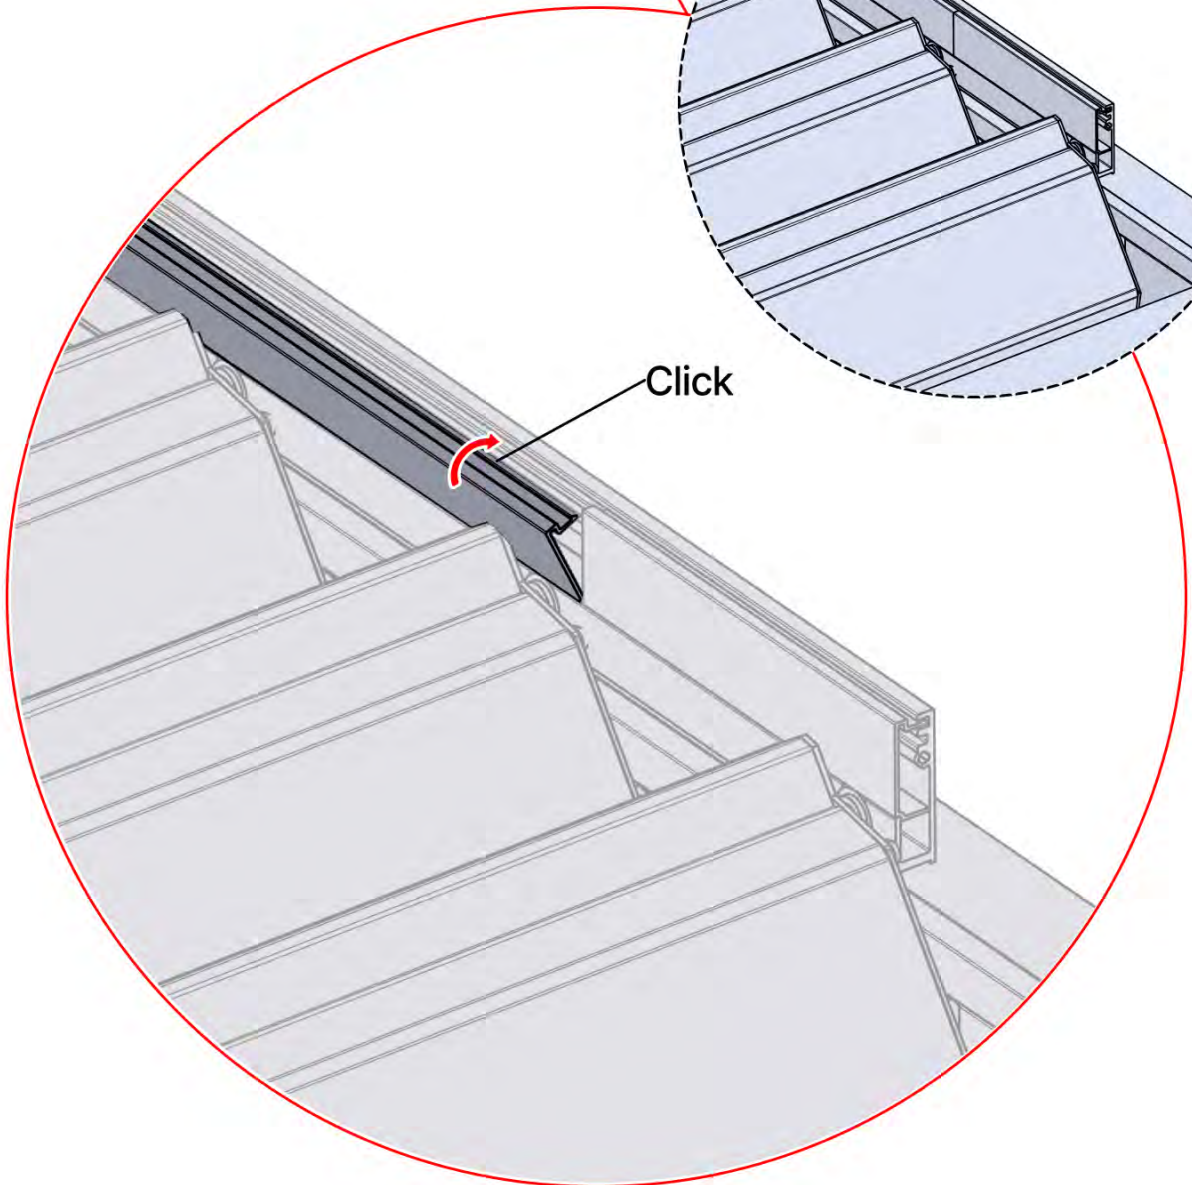

61-62

68

x7
PERGOLUX

4

ANTHRACITE: B247
WHITE: B255
BLACK: B251

PN-200002865
1x

69

4