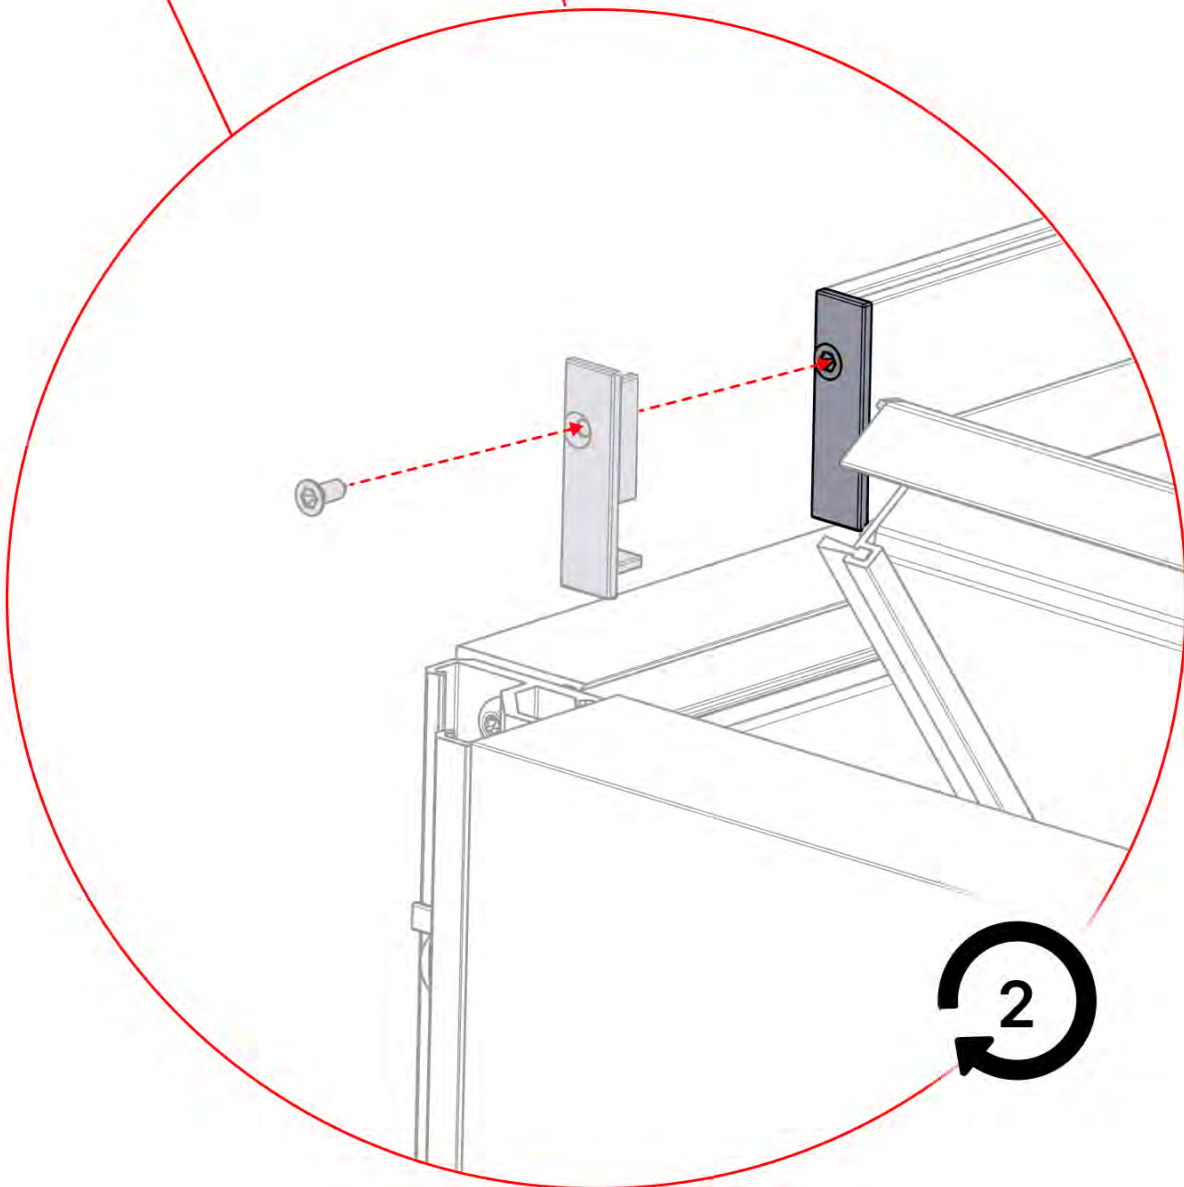

PN-200003030 1x
	PN-200003031 1x
	PN-200001207 1x