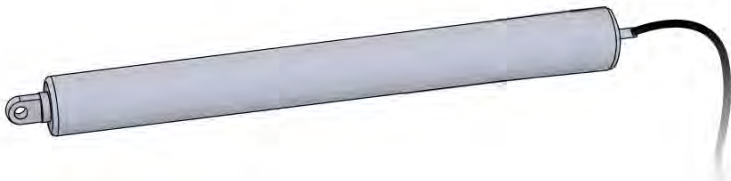

Electric motor
PN-200001562
1x

PN-200001623
1x

PN-200001624
1x

PN-200001625
2x