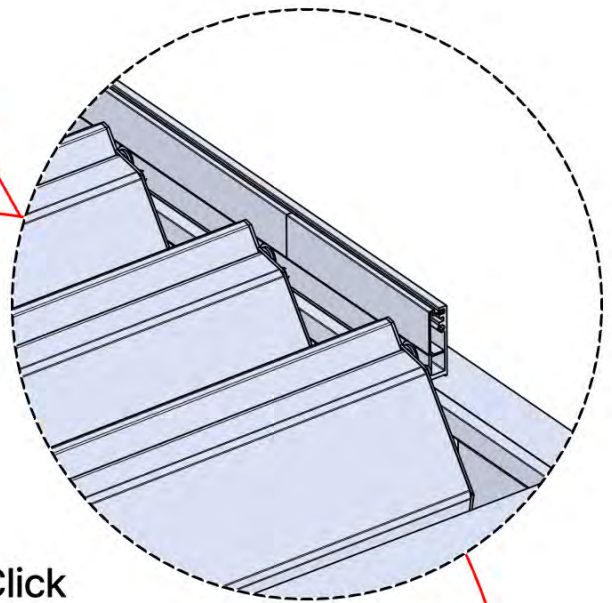

61-62

68

x7
PERGOLUX

4

ANTHRACITE: B247
WHITE: B255
BLACK: B251

PN-200002865
1x

69

4