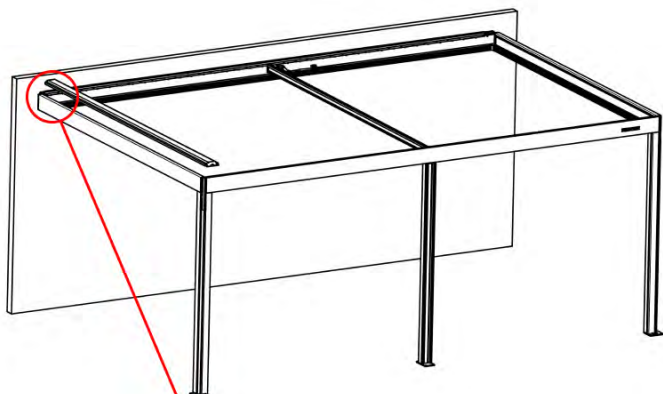

61

3

ANTHRACITE: L222
WHITE: L226
BLACK: L224