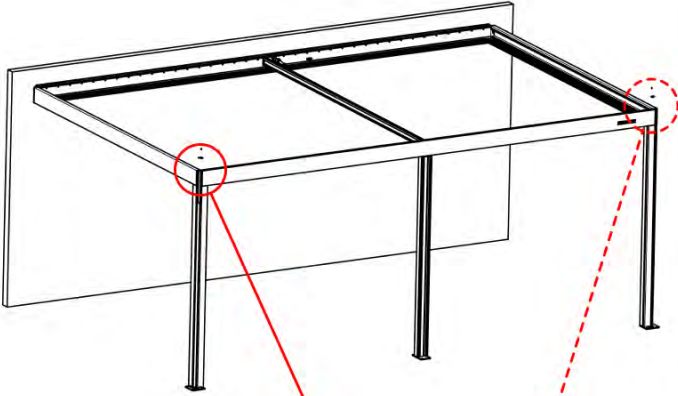

31

4

x1
PERGOLUX

ANTHRACITE: B247
WHITE: B255
BLACK: B251

 PN-200002618
2x

 3.5x8
6 x 5/16" PN-200000571
2x

32

4