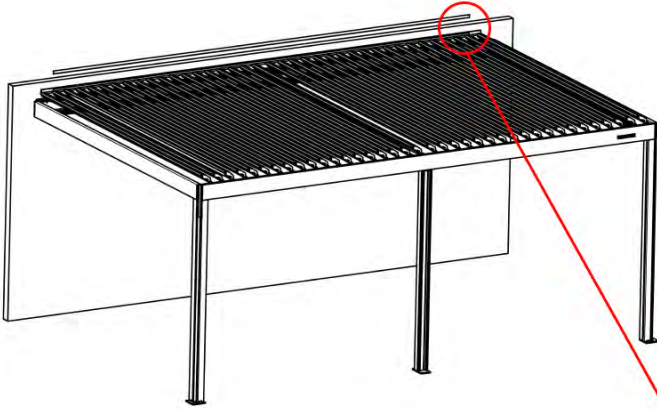

61-62

68

x7
PERGOLUX

4

ANTHRACITE: B247
WHITE: B255
BLACK: B251

PN-200002865
1x

69

4