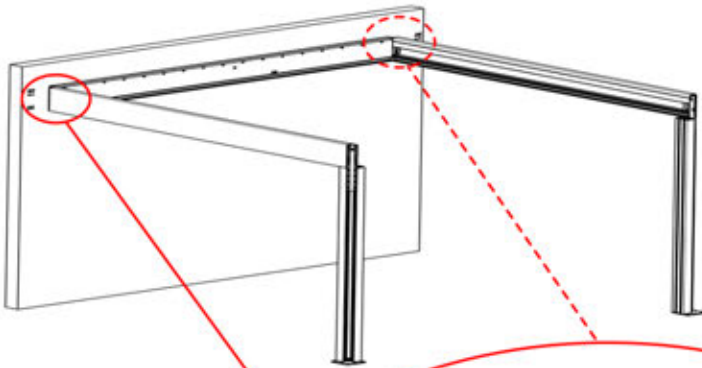

13

			PN-200002311 10x
ANTHRACITE: L246 WHITE: L250 BLACK: L248