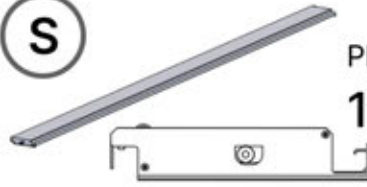

60

6

ANTHRACITE: L246
WHITE: L250
BLACK: L248

S

PN-200002367

1x