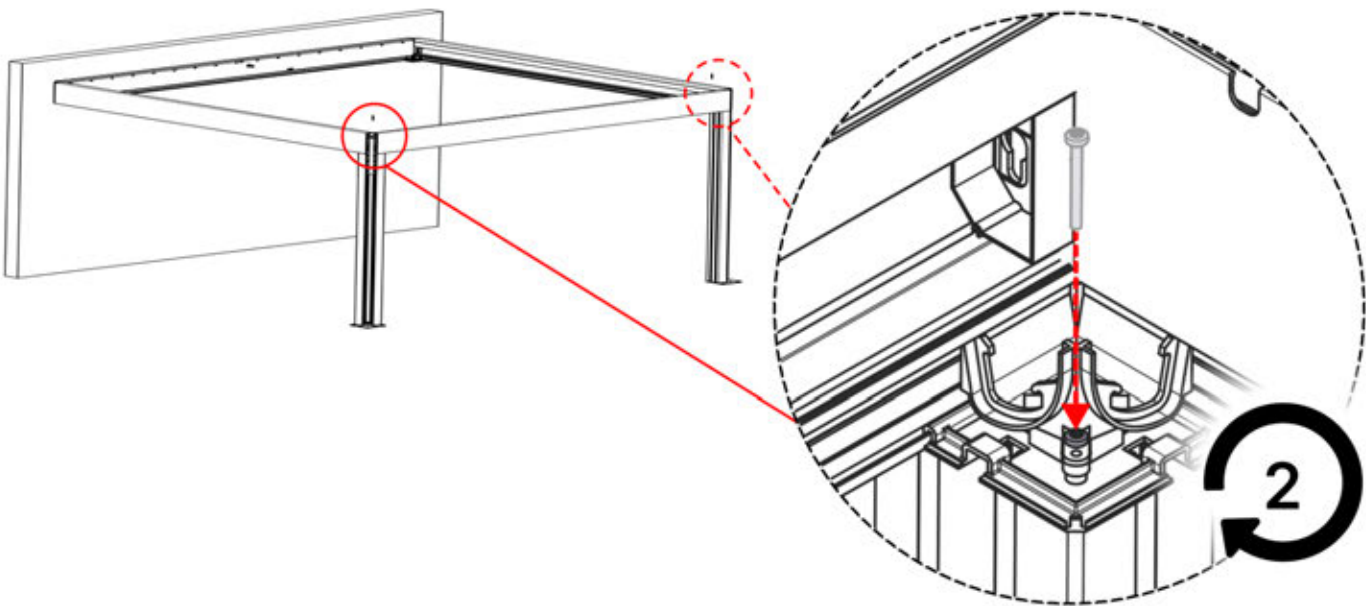

# 20

**x1**  
PERGOLUX

**6**

ANTHRACITE: L240  
WHITE: L244  
BLACK: L242

PN-200002311  
2x