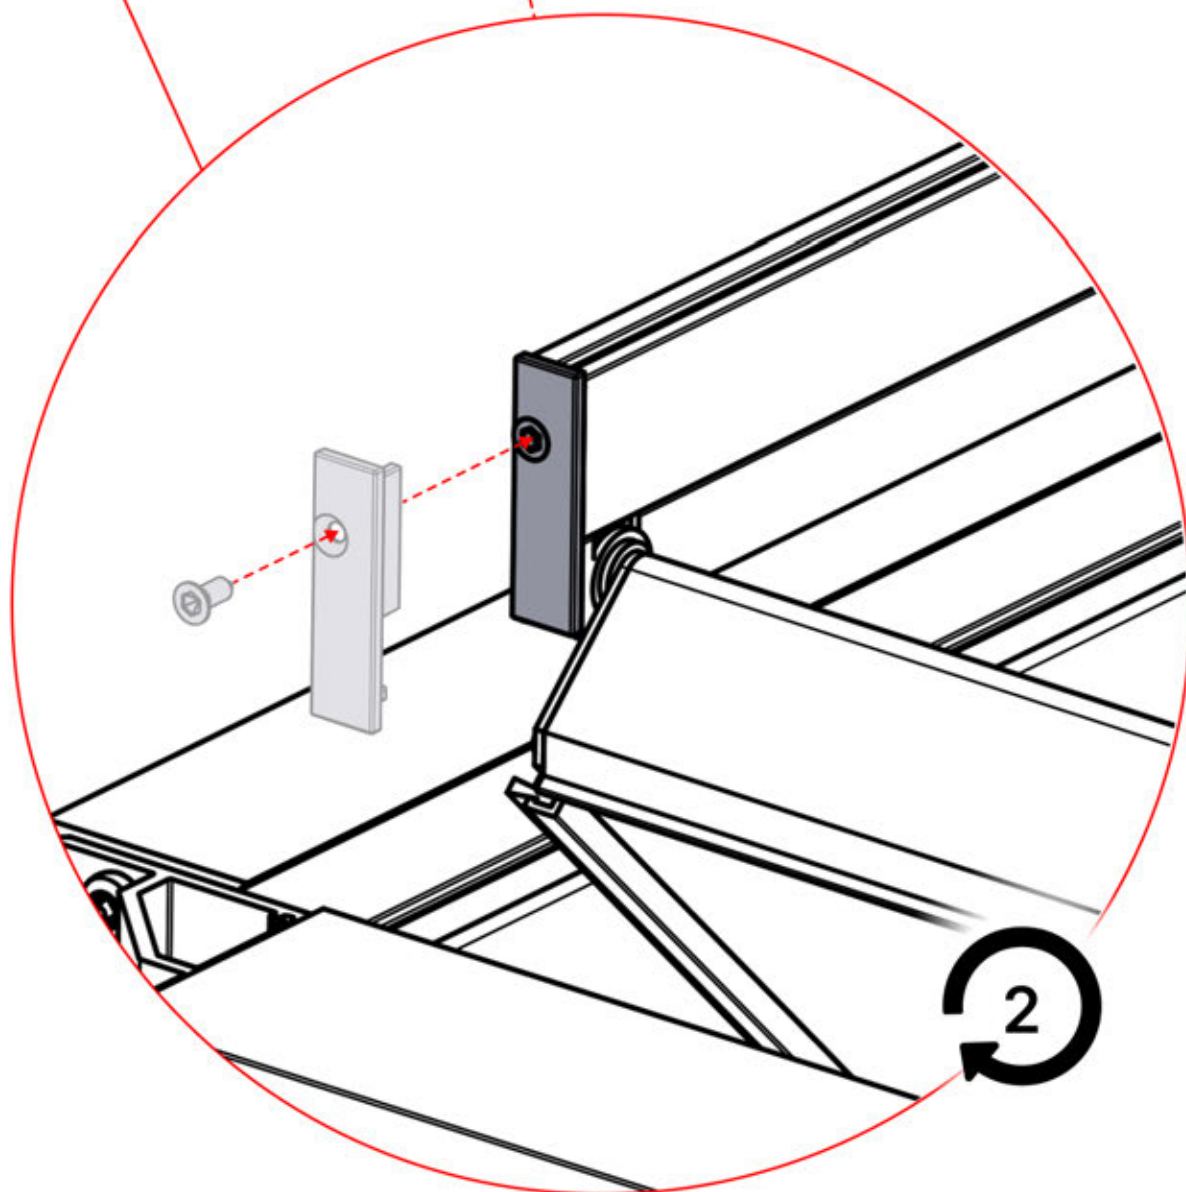

# 68

**x1**  
FERGOLUX

**6**

ANTHRACITE: L246  
WHITE: L250  
BLACK: L248

PN-200003030  
**1x**

PN-200003031  
**1x**

PN-200001207  
**2x**

4.2x12