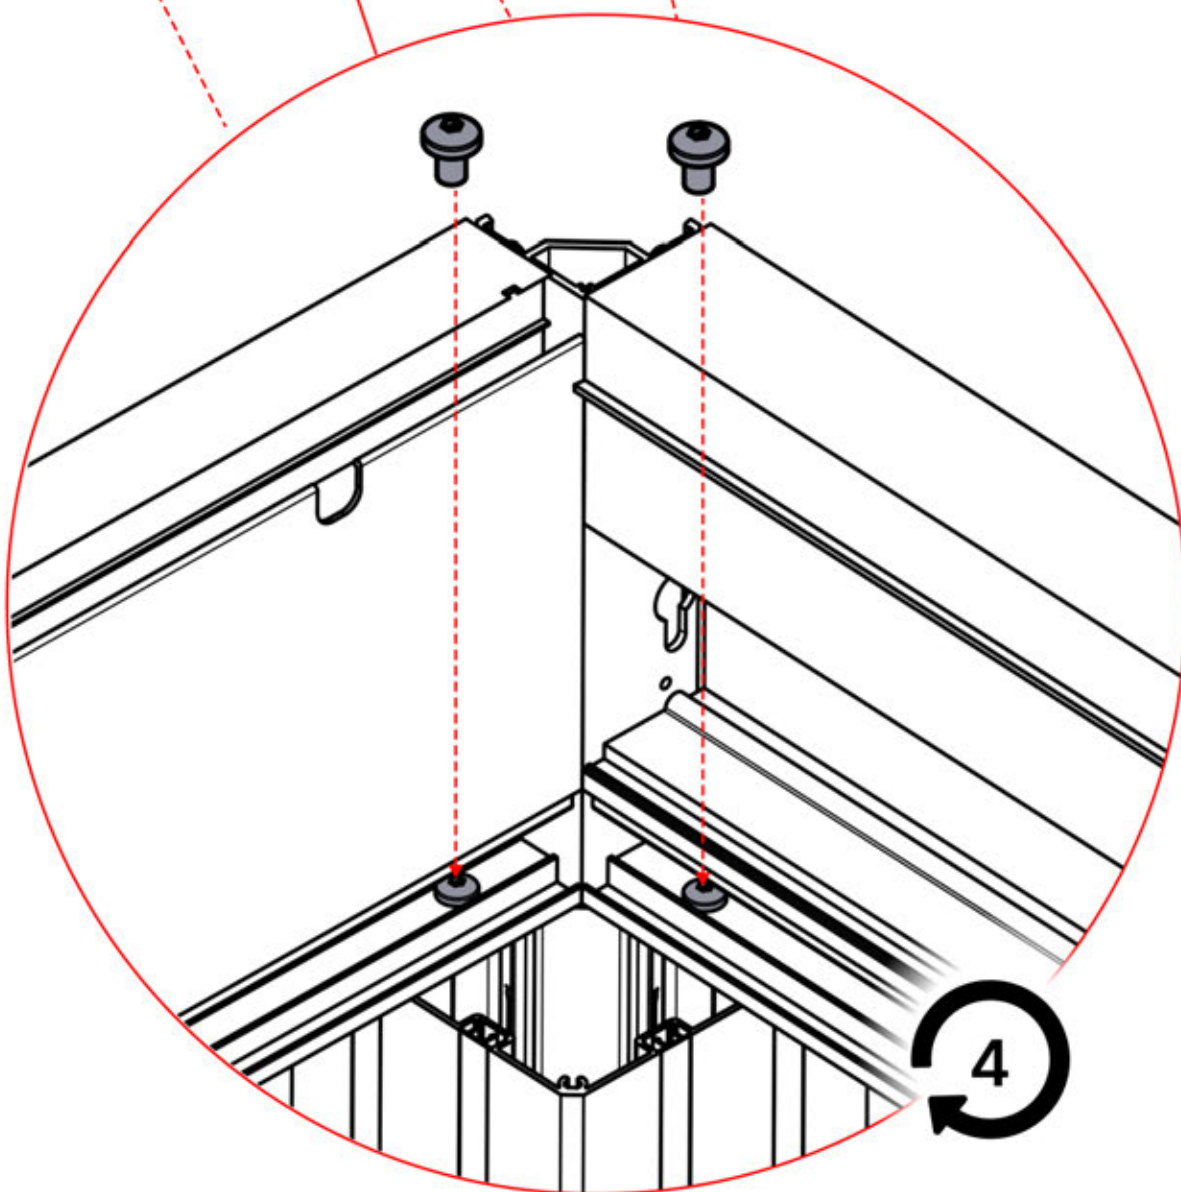

# 15

6

ANTHRACITE: L246  
WHITE: L250  
BLACK: L248

PN-200000655

8X