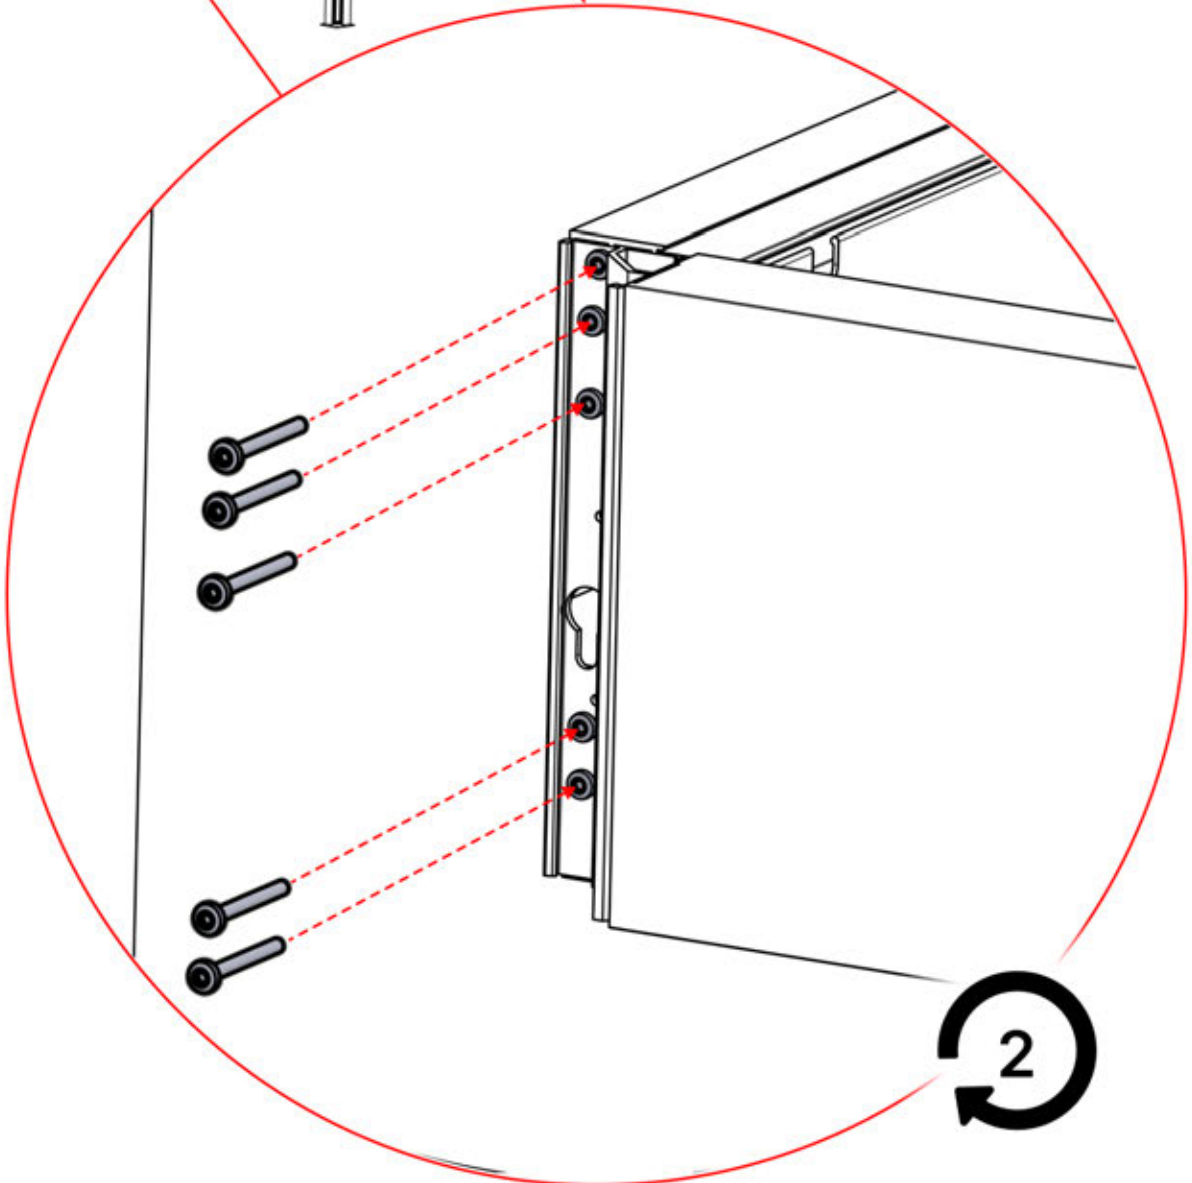

13

			PN-200002311 10x
ANTHRACITE: L246 WHITE: L250 BLACK: L248