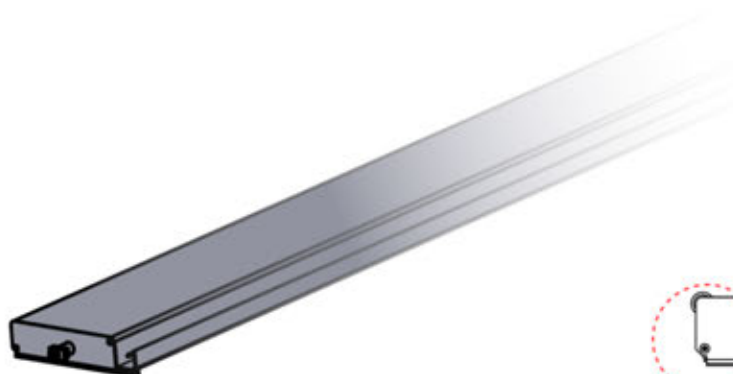

LED =

PN-200002363

L270
L274
L272

1x