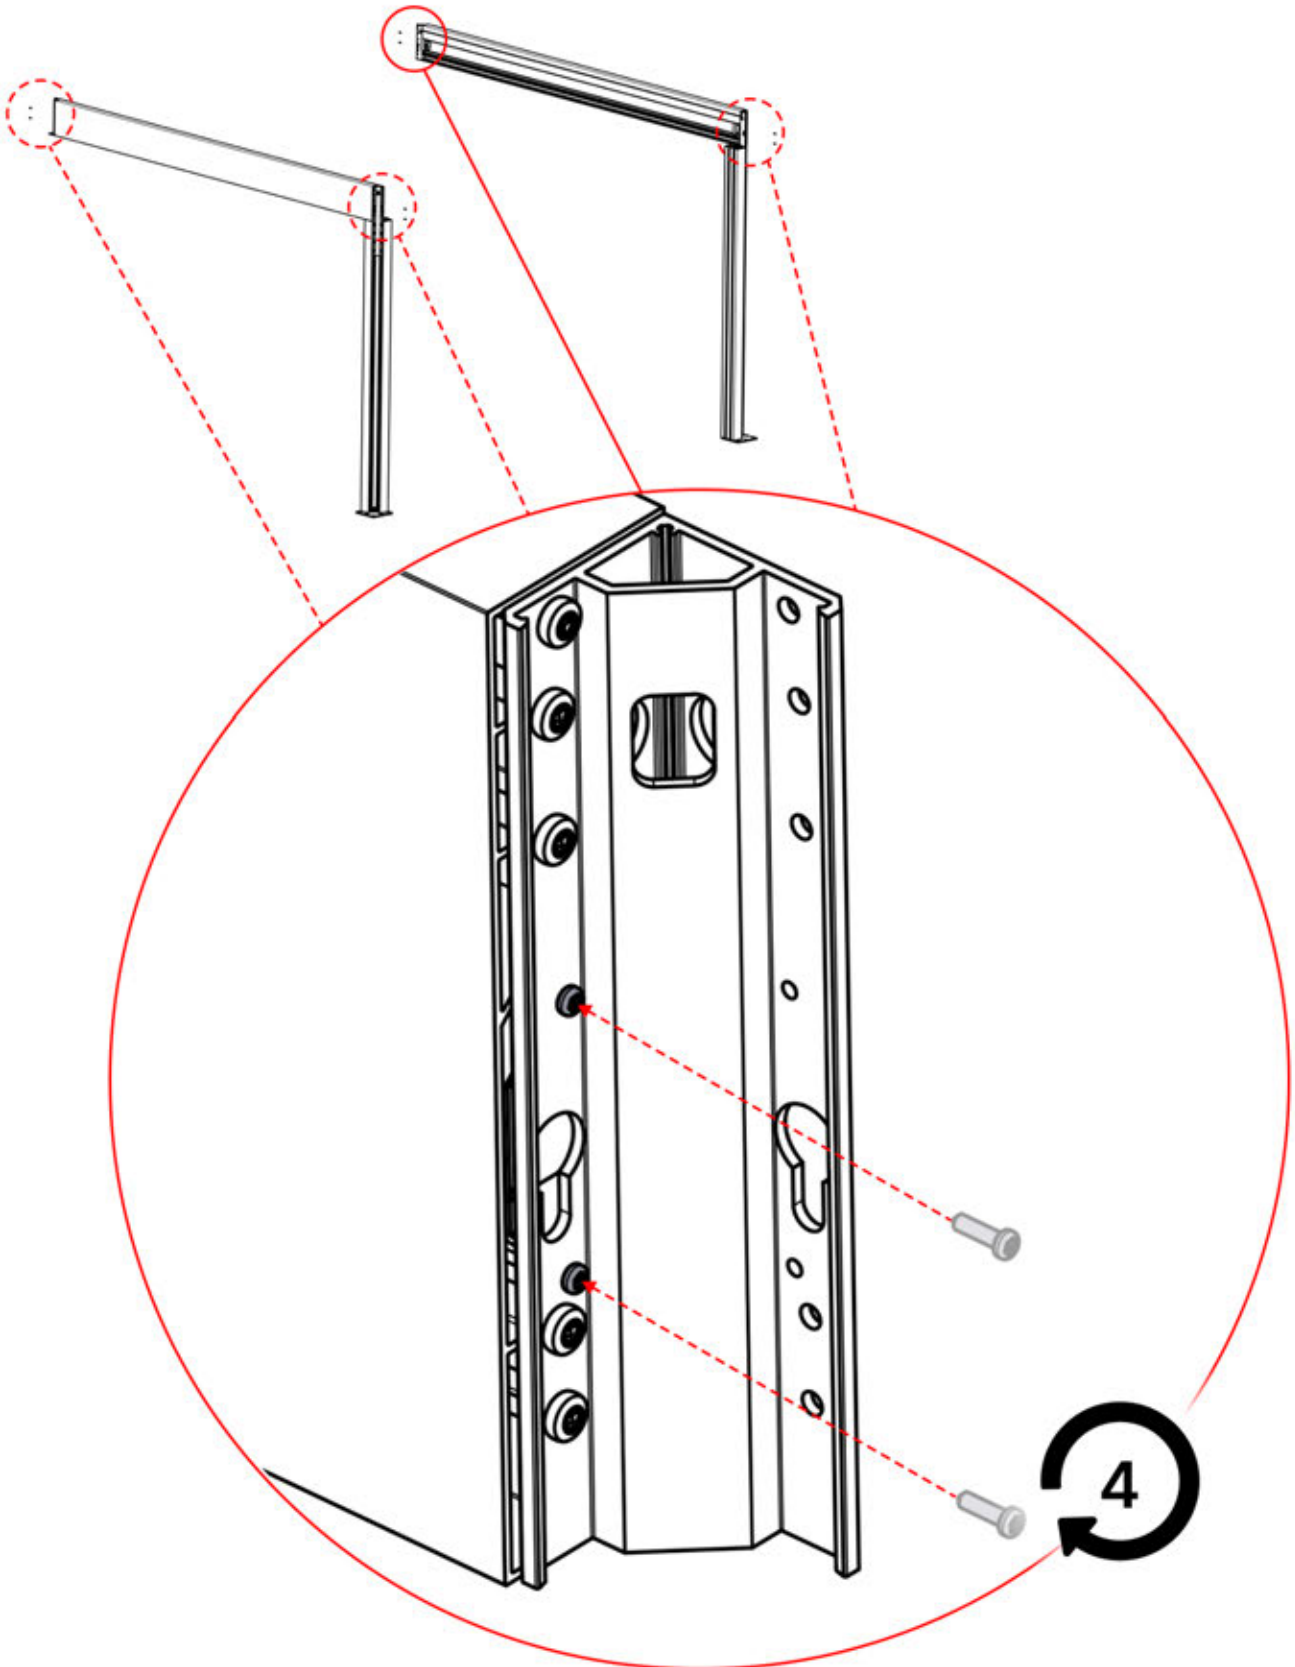

11

	6		PN-200000852
ANTHRACITE:	L246		8x
WHITE:	L250		
BLACK:	L248