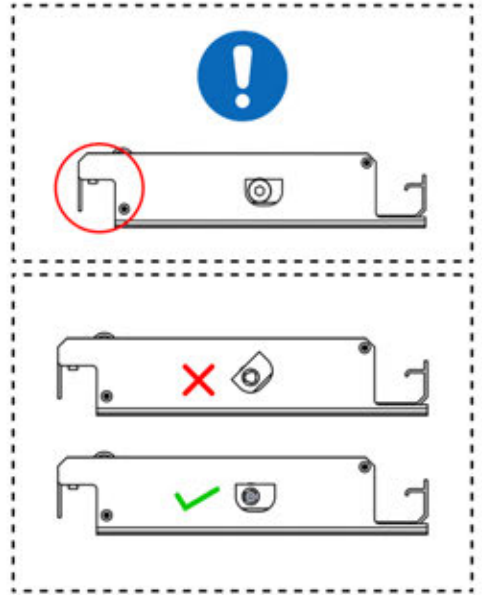

# 60

6

ANTHRACITE: L246  
WHITE: L250  
BLACK: L248

S

PN-200002367

1x