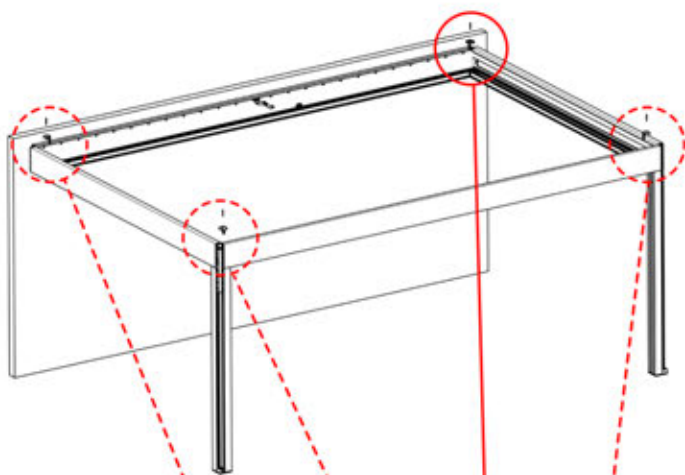

# 25

**x7**  
PERGOLUX

**6**

ANTHRACITE: L246  
WHITE: L250  
BLACK: L248

 PN-200002289  
**4x**

 5.5 x 70  
PN-200000958  
**4x**