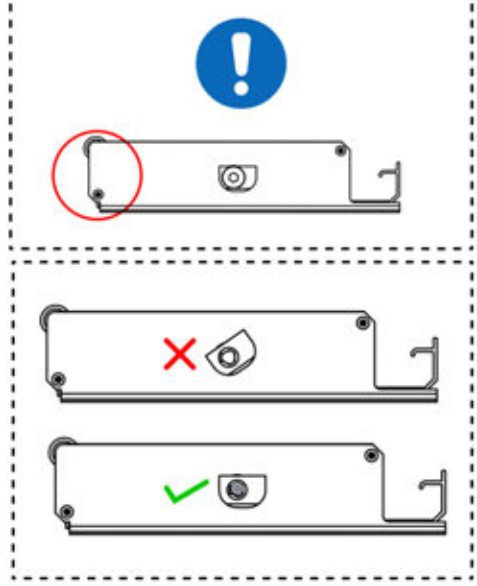

# 57

4

ANTHRACITE: L270  
WHITE: L274  
BLACK: L272

E

PN-200002363

1x