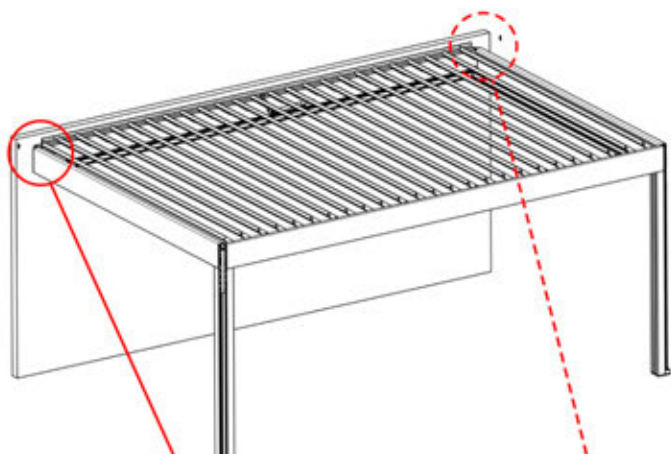

# 68

**x1**  
FERGOLUX

**6**

ANTHRACITE: L246  
WHITE: L250  
BLACK: L248

PN-200003030  
**1x**

PN-200003031  
**1x**

PN-200001207  
**2x**

4.2x12