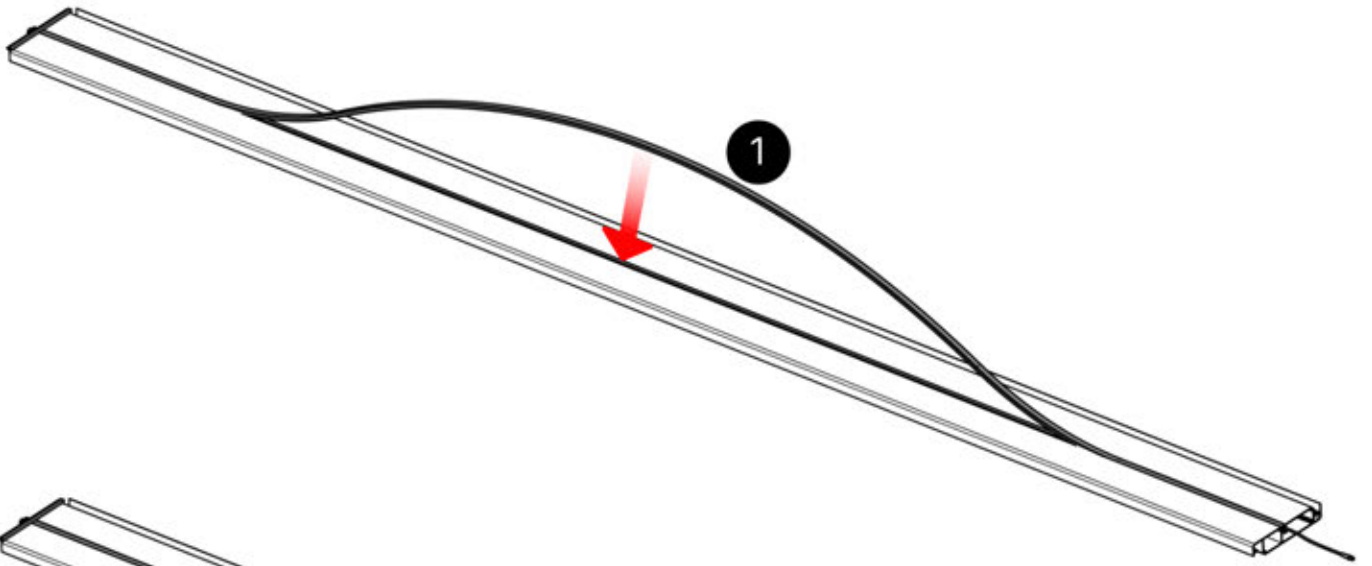

LED STRIP  
**4x**

49