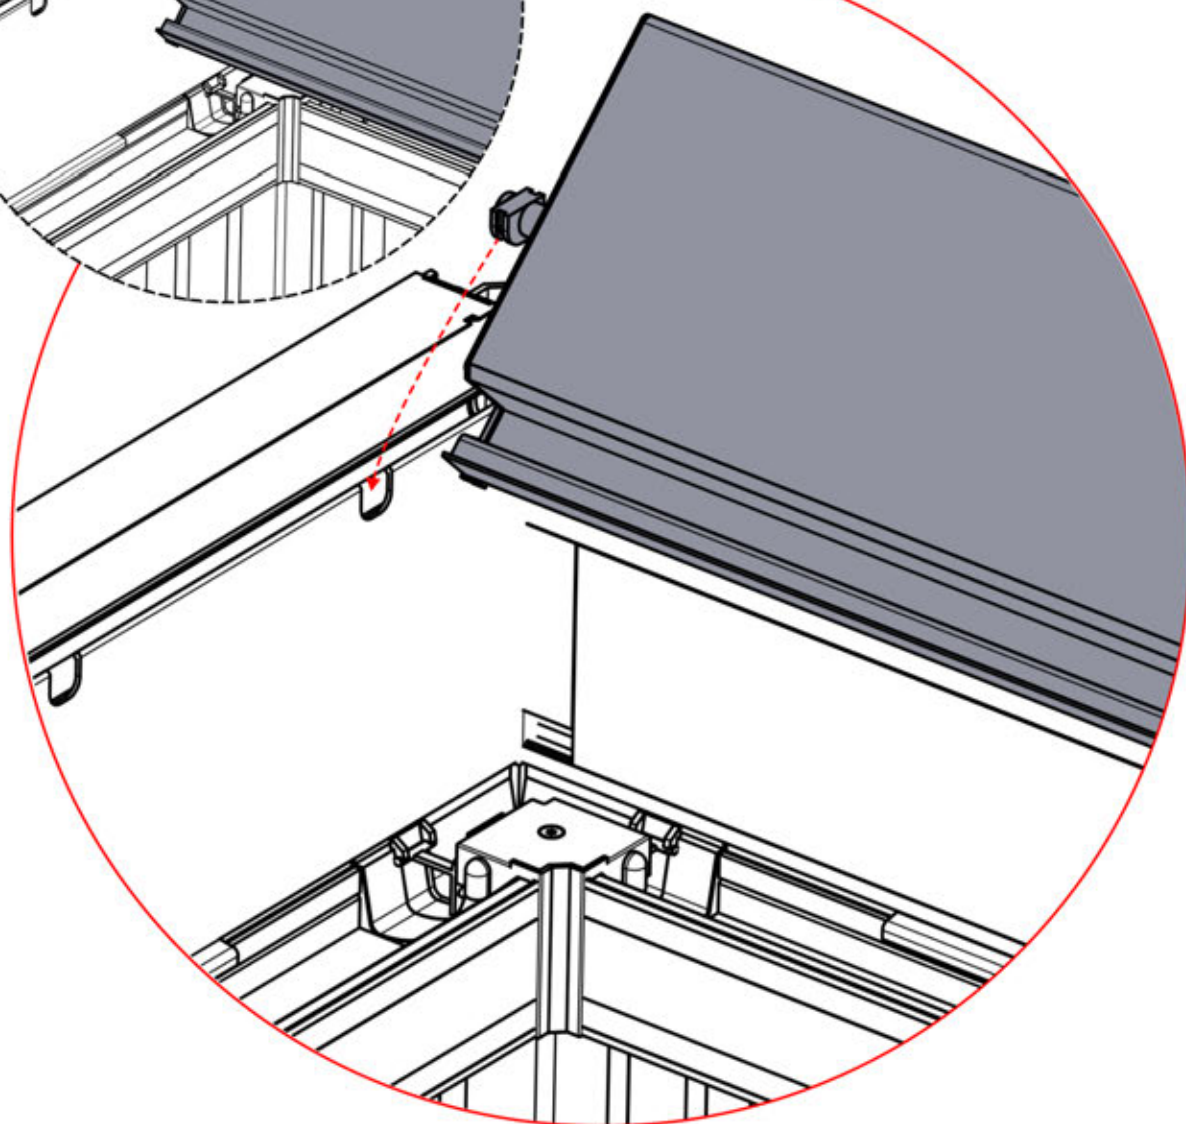

# 58

4

ANTHRACITE: L270  
WHITE: L274  
BLACK: L272

E

PN-200002363

1x