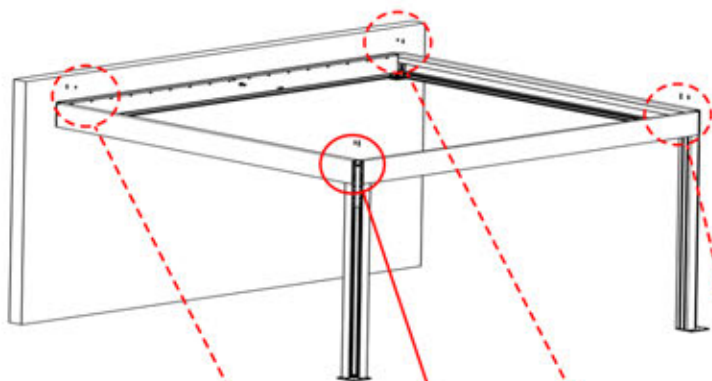

# 15

6

ANTHRACITE: L246  
WHITE: L250  
BLACK: L248

PN-200000655

8X