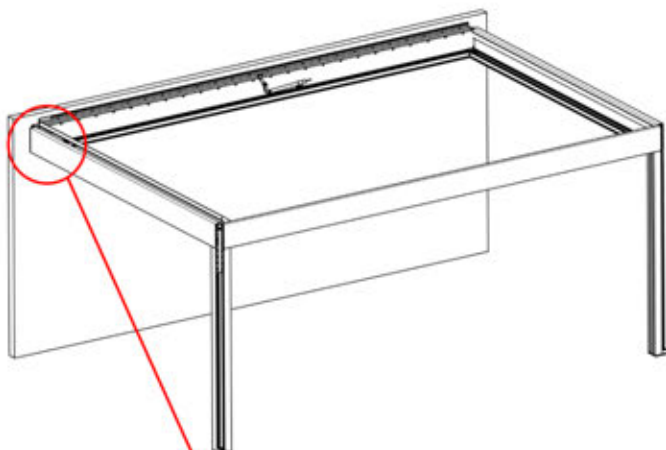

59

x1
FERGOLUX

6

ANTHRACITE: L246
WHITE: L250
BLACK: L248

PN-200003033
1X