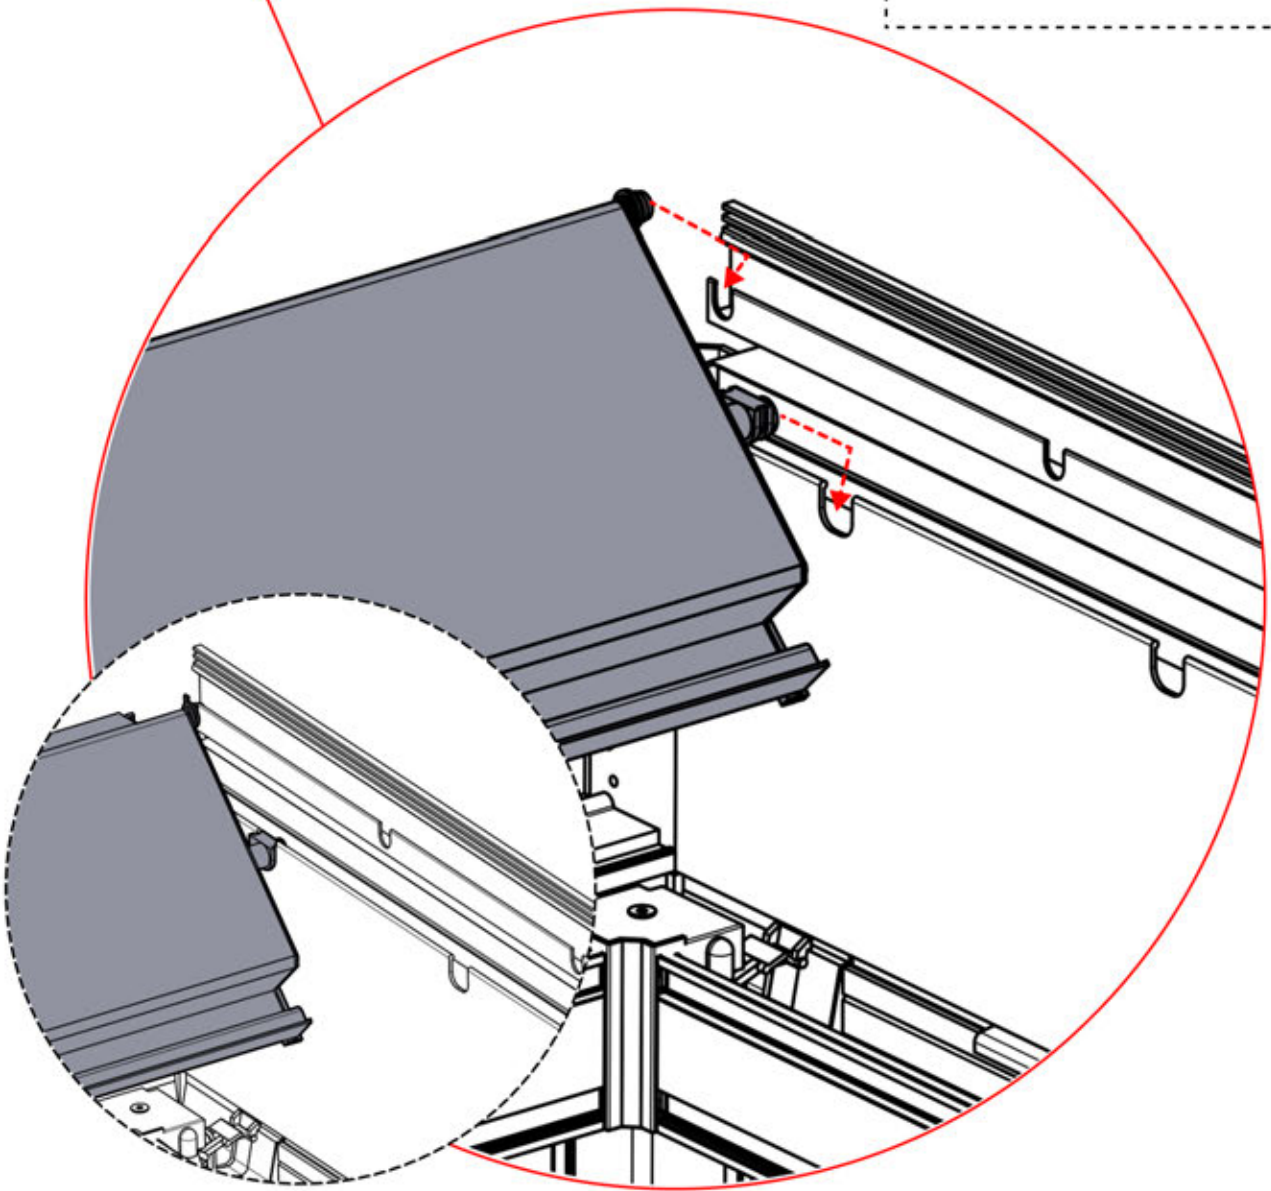

# 57

4

ANTHRACITE: L270  
WHITE: L274  
BLACK: L272

E

PN-200002363

1x