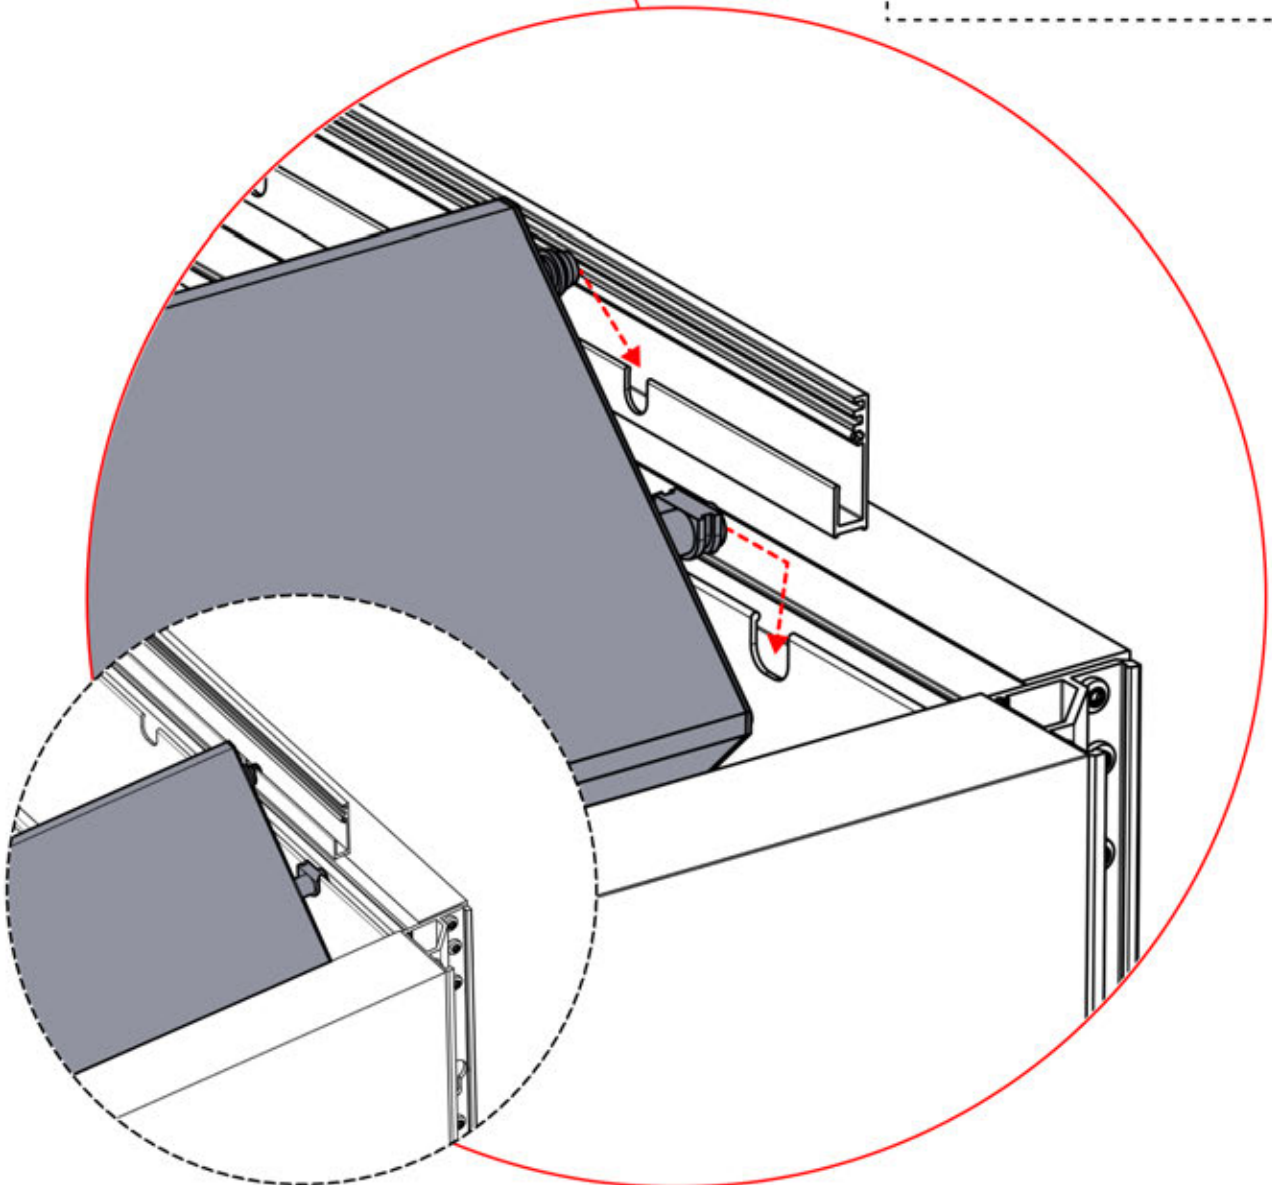

# 60

6

ANTHRACITE: L246  
WHITE: L250  
BLACK: L248

S

PN-200002367

1x