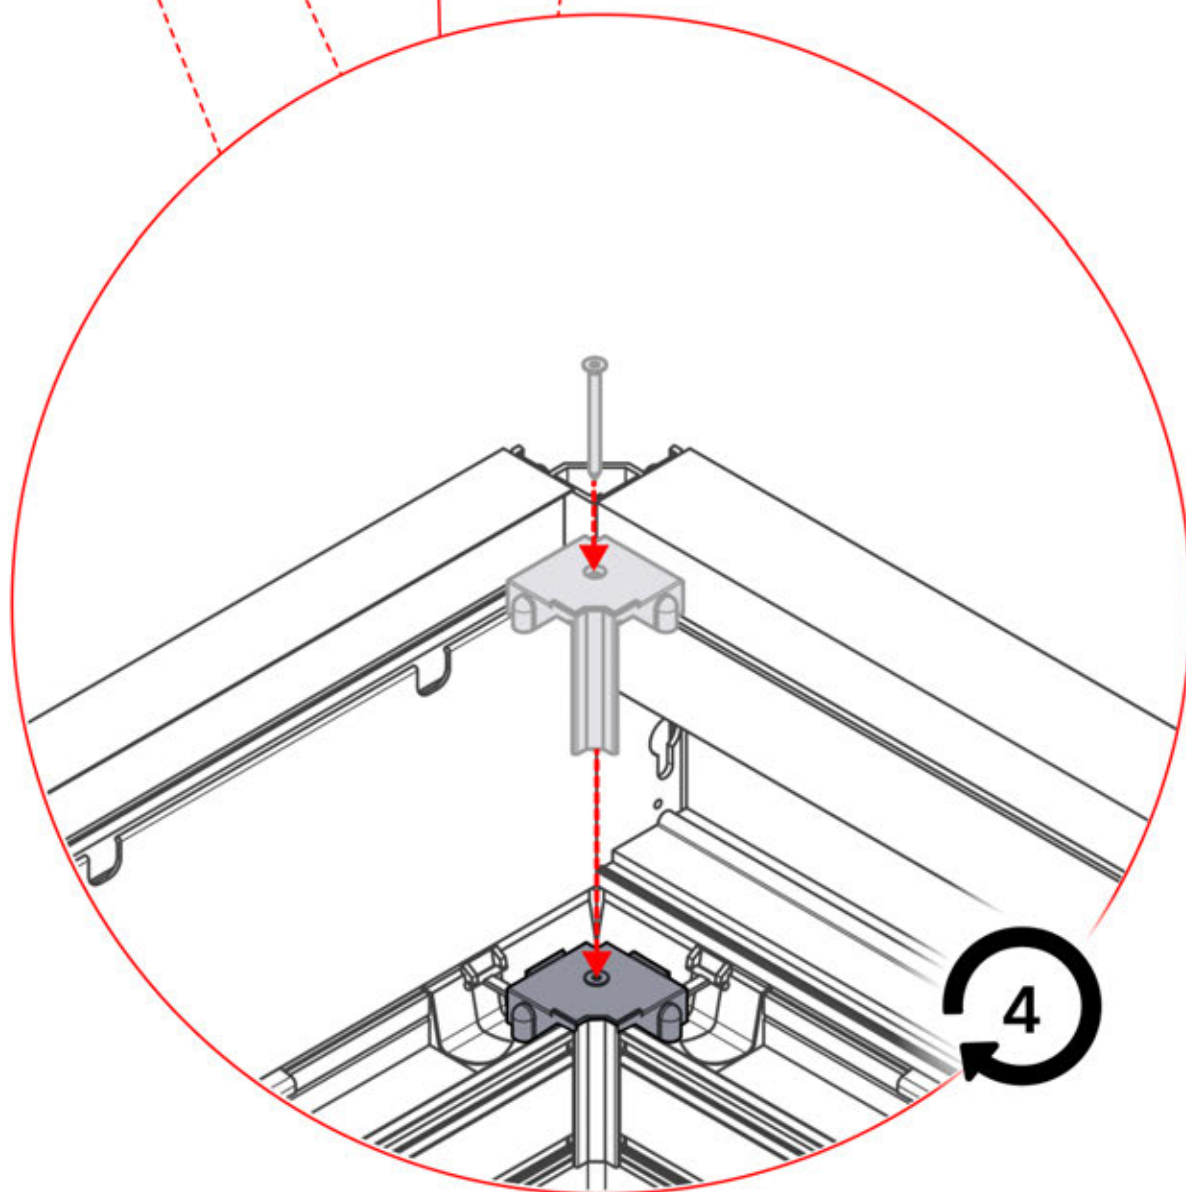

# 25

**x7**  
PERGOLUX

**6**

ANTHRACITE: L246  
WHITE: L250  
BLACK: L248

 PN-200002289  
**4x**

 5.5 x 70  
PN-200000958  
**4x**