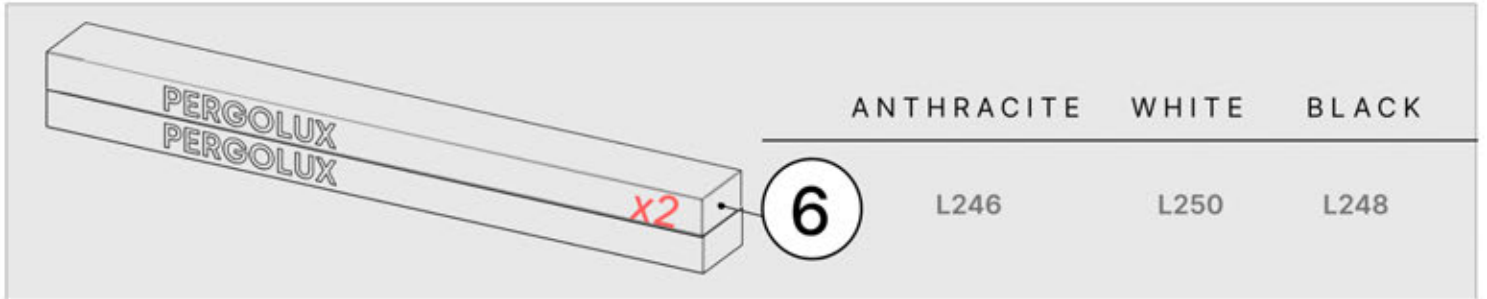

ITEMS IN BOX

PN-20000 Zip Bag 3751				
	PN-200003500 1x		PN-200002324 1x	
	PN-200002321 1x		PN-200002330 1x	
	PN-200002325 1x		PN-200002340 1x	
	PN-200002341 3x		PN-200000832 4x	
	PN-200002326 1x		PN-200002134 2x	
	PN-200002355 1x		PN-200002333 1x	
	PN-200002328 2x		PN-200002327 1x