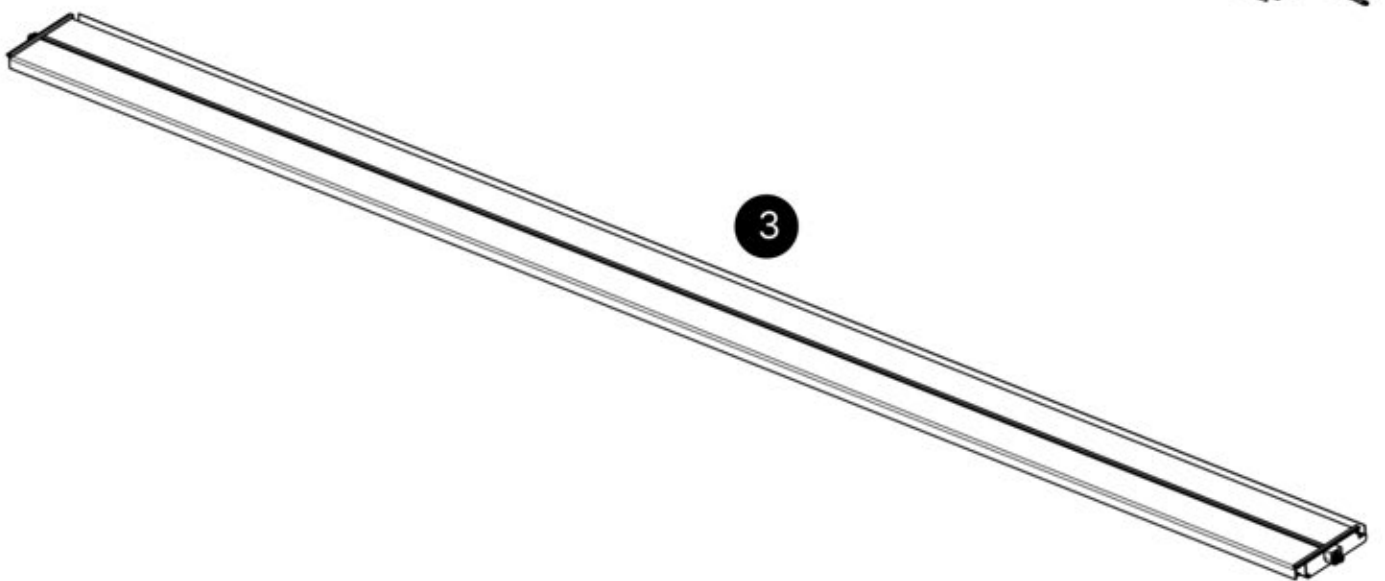

LED STRIP  
**4x**

49