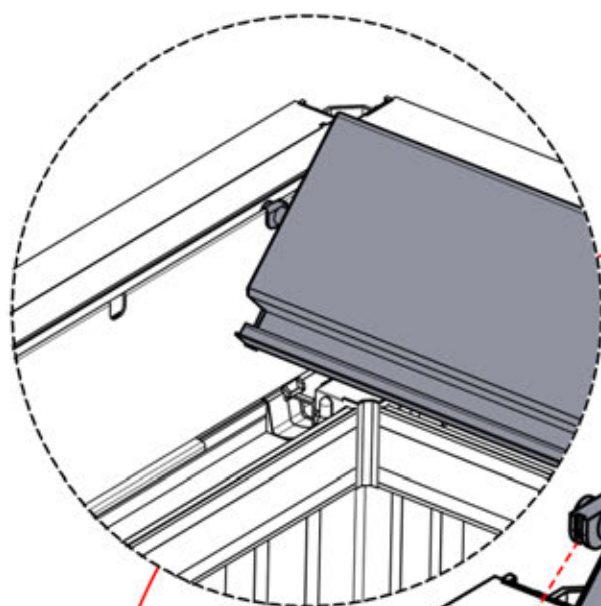

# 58

4

ANTHRACITE: L270  
WHITE: L274  
BLACK: L272

E

PN-200002363

1x