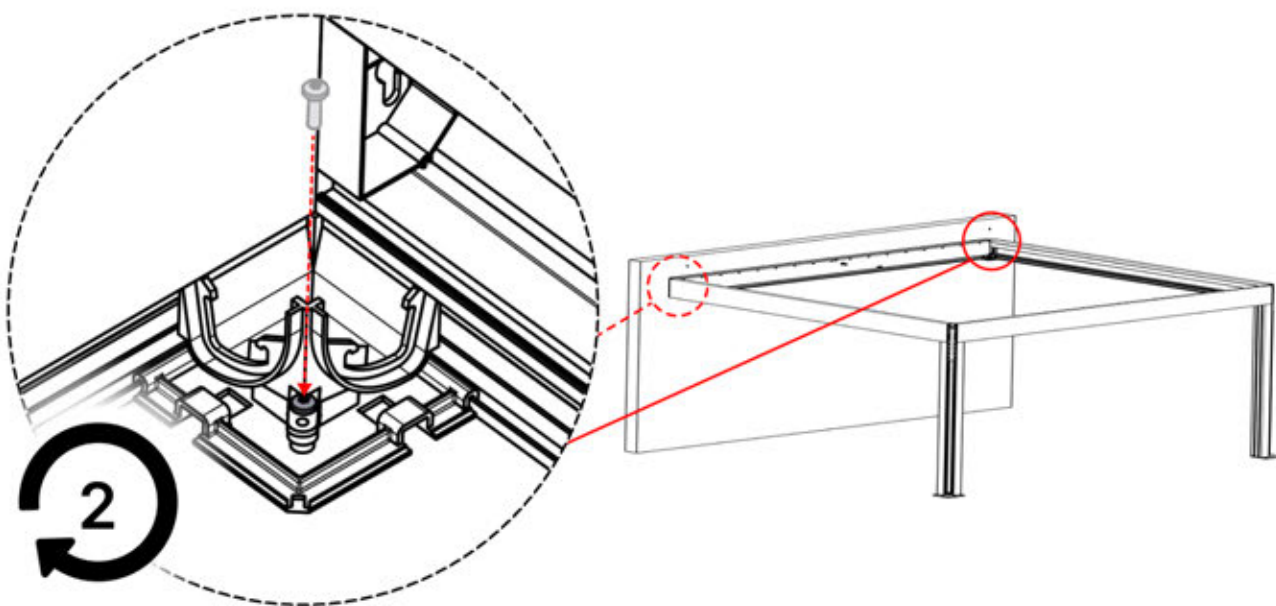

# 20

**x1**  
PERGOLUX

**6**

ANTHRACITE: L240  
WHITE: L244  
BLACK: L242

PN-200002311  
2x