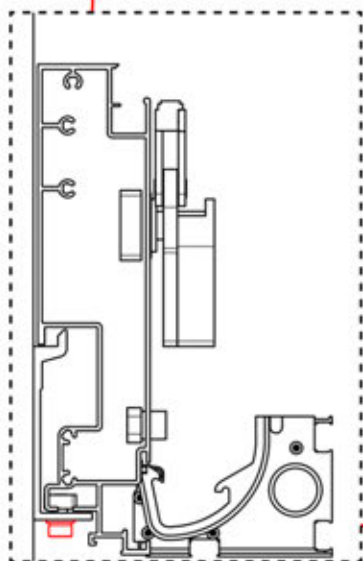

07

6

x7
PERGOLUX

ANTHRACITE: L246
WHITE: L250
BLACK: L248

PN-200002292
5x

PN-200002319
5x