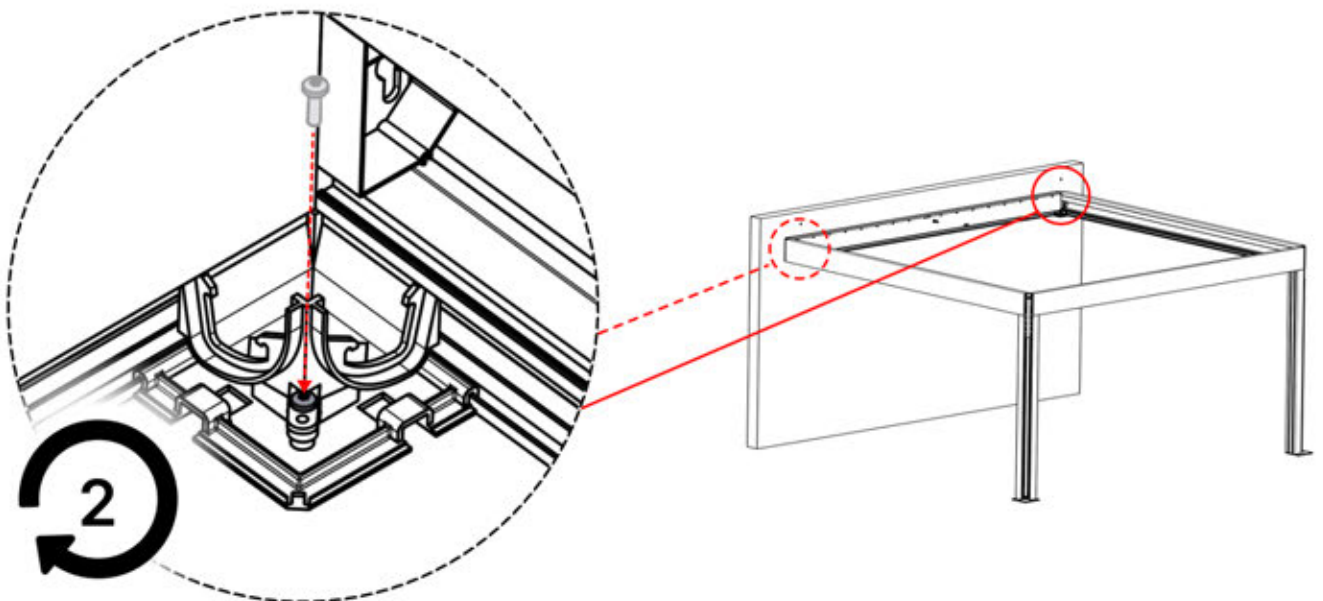

20

6

ANTHRACITE: L240
WHITE: L244
BLACK: L242

PN-200002311
2x