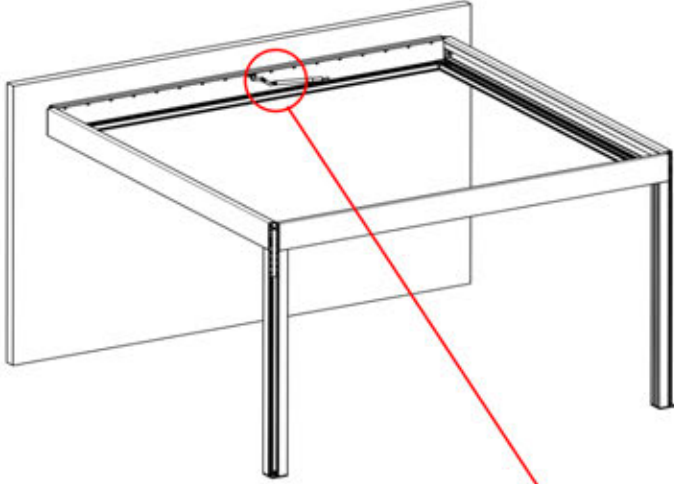

x7
PERGOLUX

6

ANTHRACITE: L246
WHITE: L250
BLACK: L248

 PN-200002289
4x

 5.5 x 70
PN-200000958
4x

26

27

28