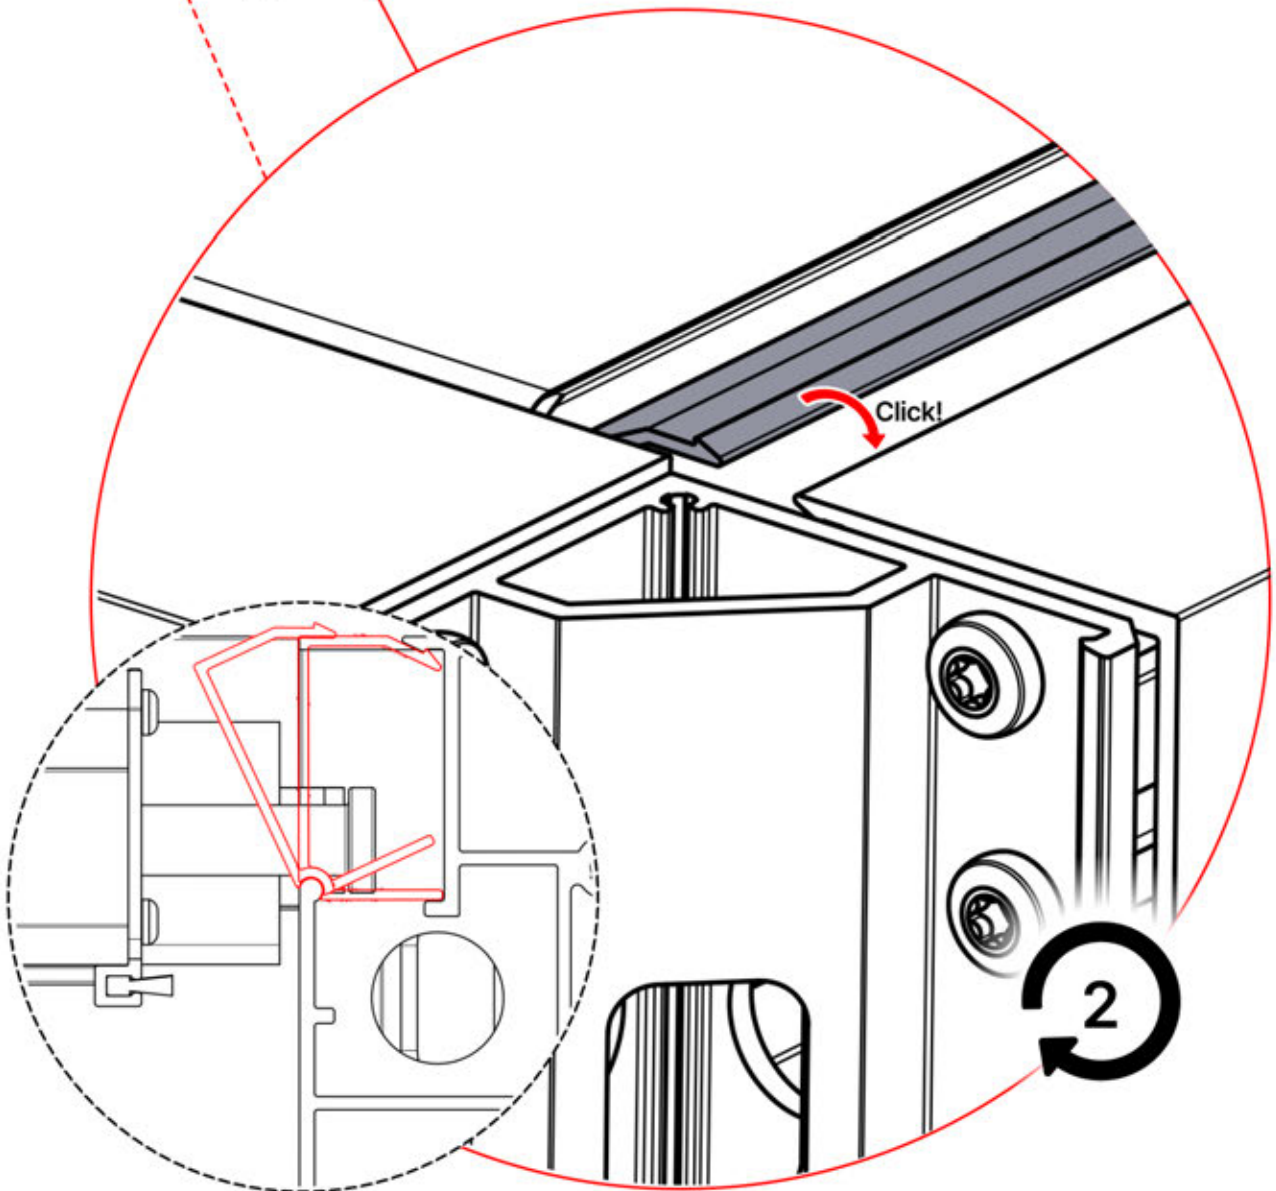

69

x1
PERGOLUX

2

ANTHRACITE: B297
WHITE: B301
BLACK: B305

PN-200002474
1x

PN-200002470
1x