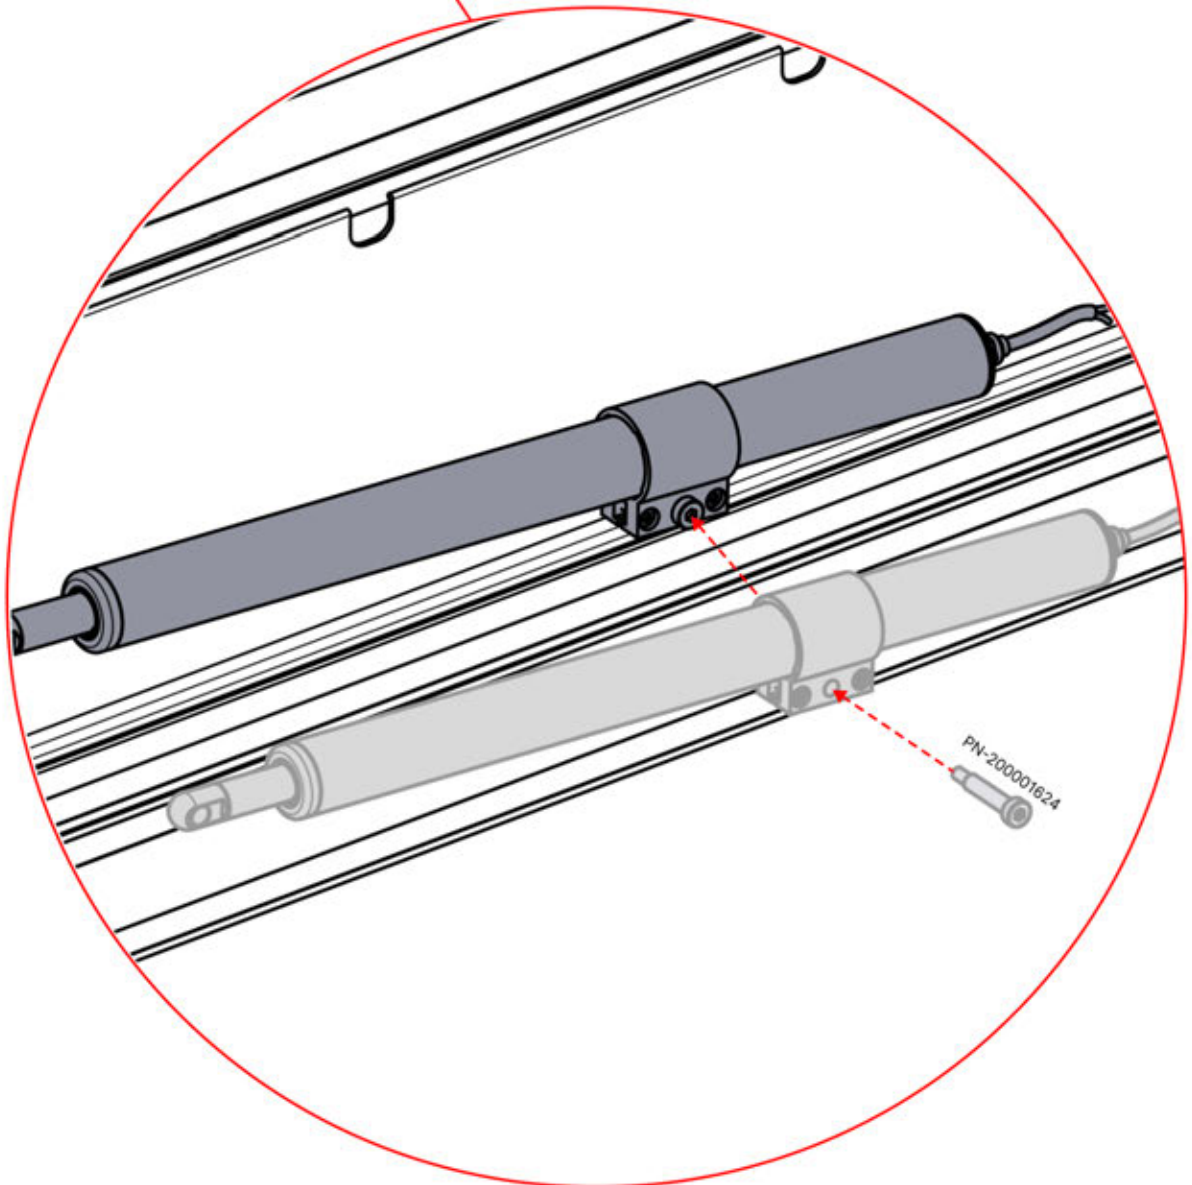

x7
PERGOLUX

6

ANTHRACITE: L246
WHITE: L250
BLACK: L248

 PN-200002289
4x

 5.5 x 70
PN-200000958
4x

26

27

28