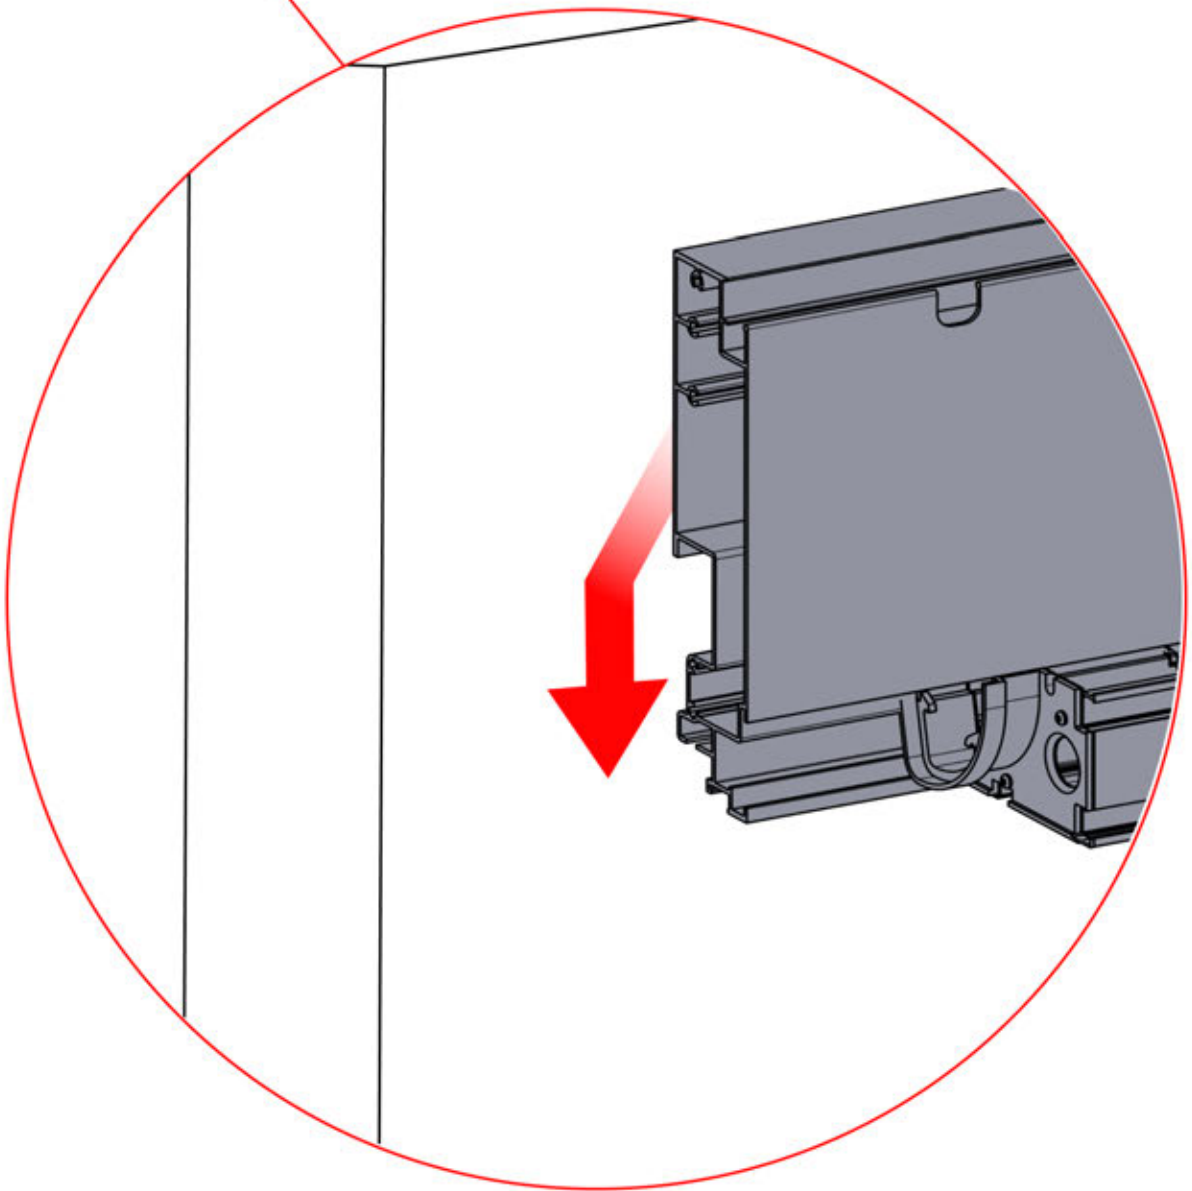

4500mm

2356 mm
92 3/4"

05

2

ANTHRACITE: B297
WHITE: B301
BLACK: B305

06

6

ANTHRACITE: L246
WHITE: L250
BLACK: L248