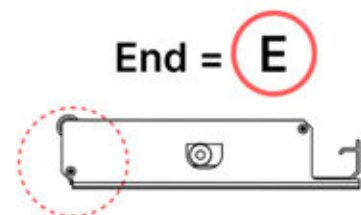

PN-200002363

L270
L274
L272

1x