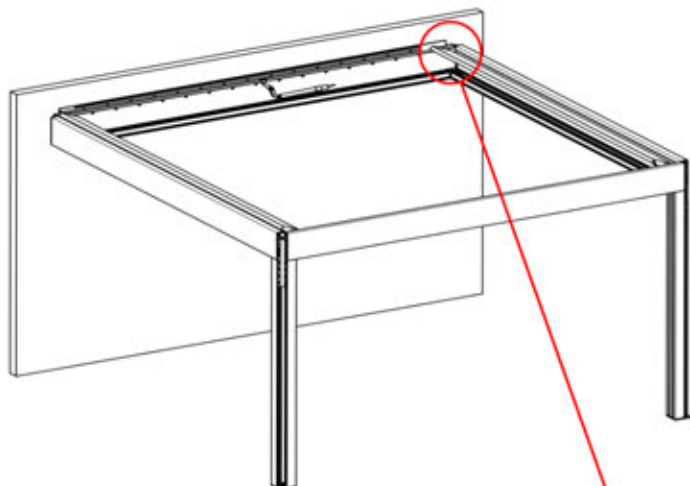

62

6

ANTHRACITE: L246
WHITE: L250
BLACK: L248

PN-200003033
1X