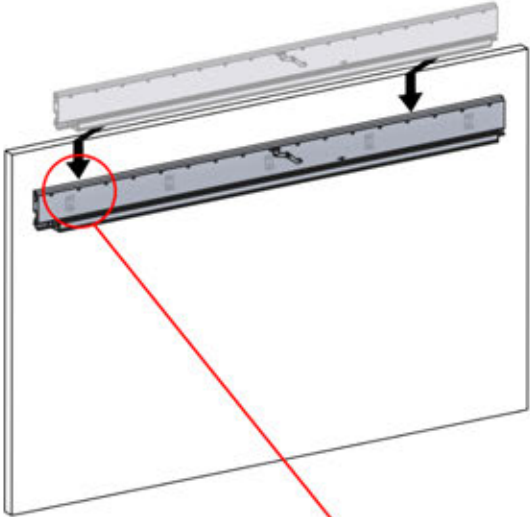

4500mm

2356 mm
92 3/4"

05

2

ANTHRACITE: B297
WHITE: B301
BLACK: B305

06

6

ANTHRACITE: L246
WHITE: L250
BLACK: L248