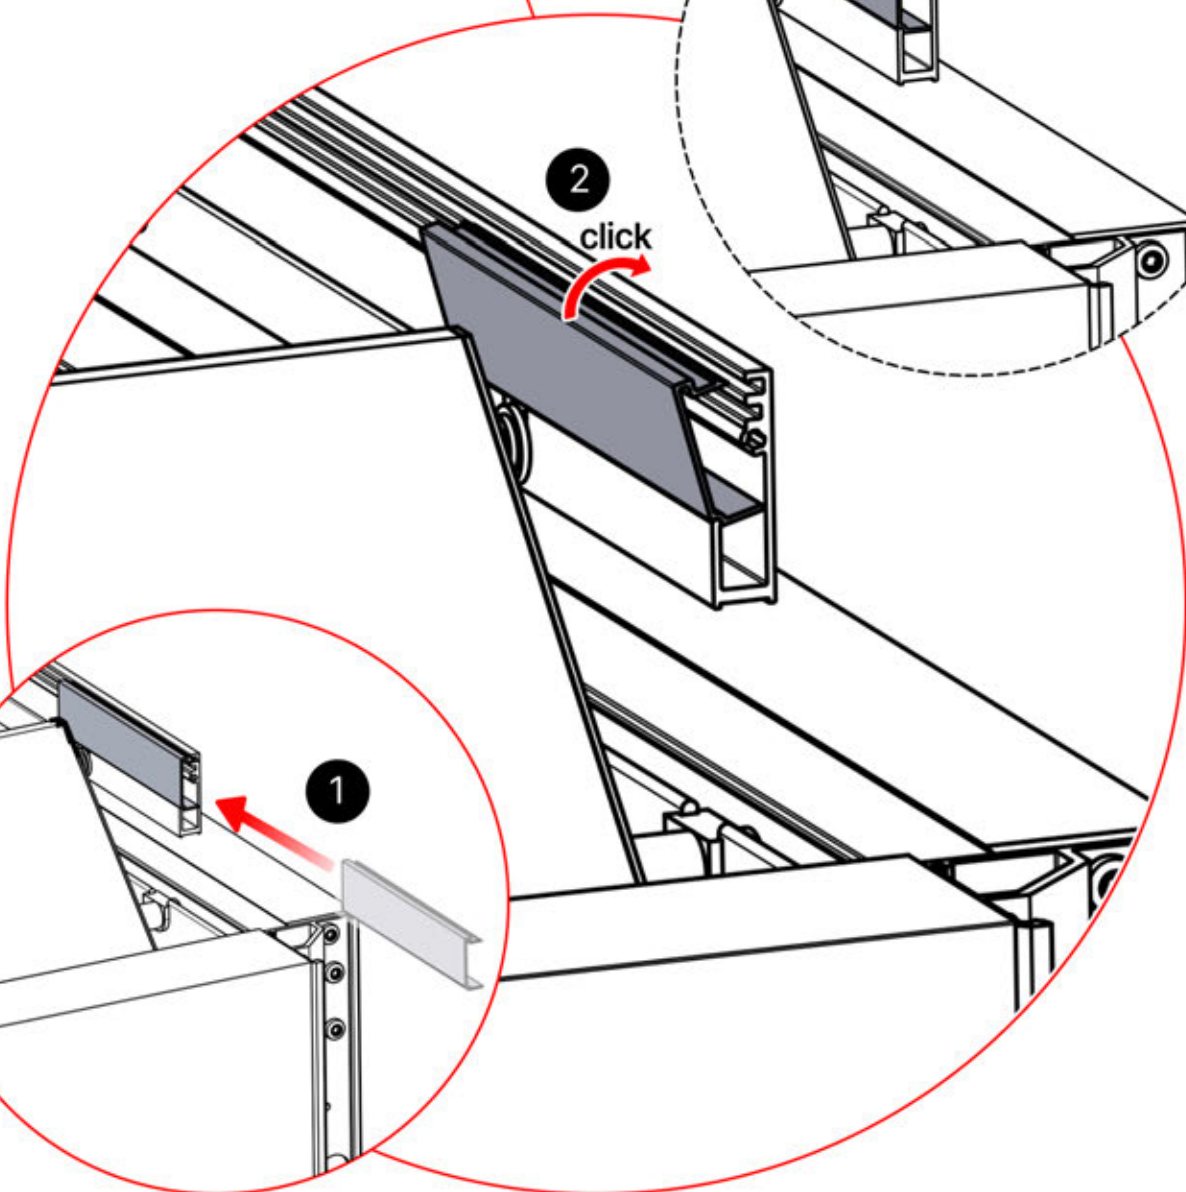

62

6

ANTHRACITE: L246
WHITE: L250
BLACK: L248

PN-200003033
1X