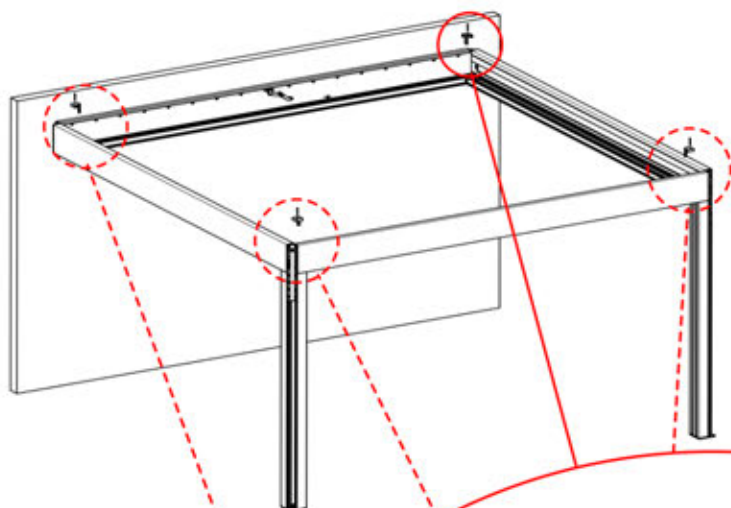

25

x7
PERGOLUX

6

ANTHRACITE: L246
WHITE: L250
BLACK: L248

PN-200002289
4x

5.5 x 70
PN-200000958
4x