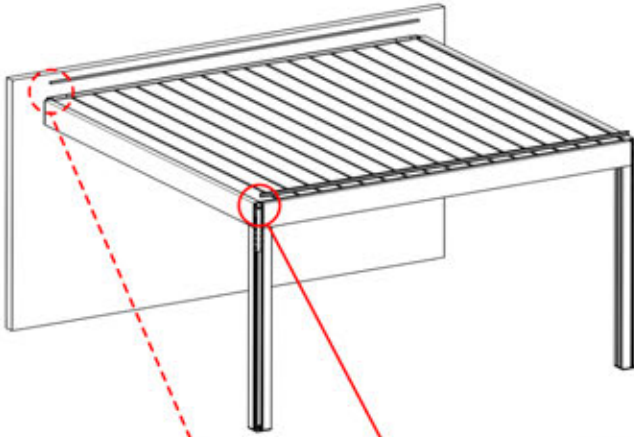

69

x1
PERGOLUX

2

ANTHRACITE: B297
WHITE: B301
BLACK: B305

PN-200002474
1x

PN-200002470
1x