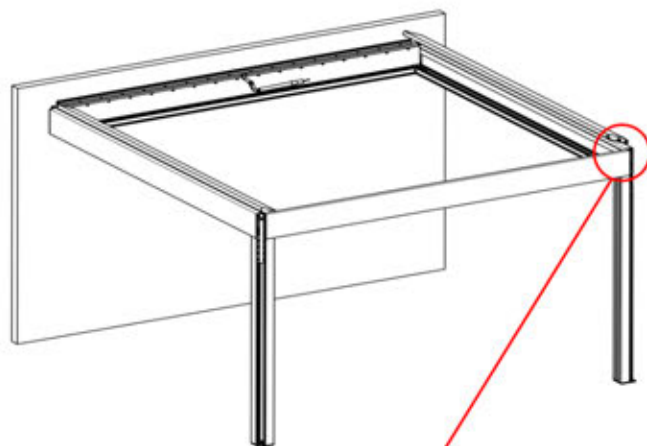

1x

61

x1
PERGOLUX

6

ANTHRACITE: L246
WHITE: L250
BLACK: L248

S

PN-200002367
1x

62