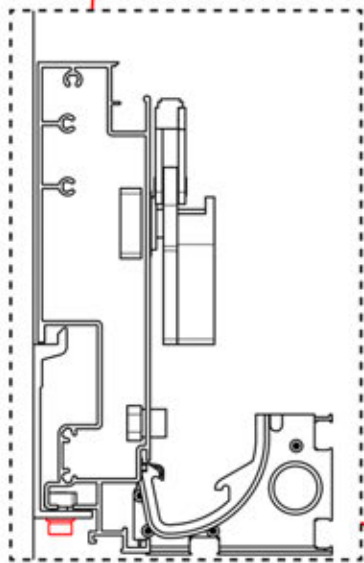

07

6

x7
PERGOLUX

ANTHRACITE: L246
WHITE: L250
BLACK: L248

PN-200002292
5x

PN-200002319
5x