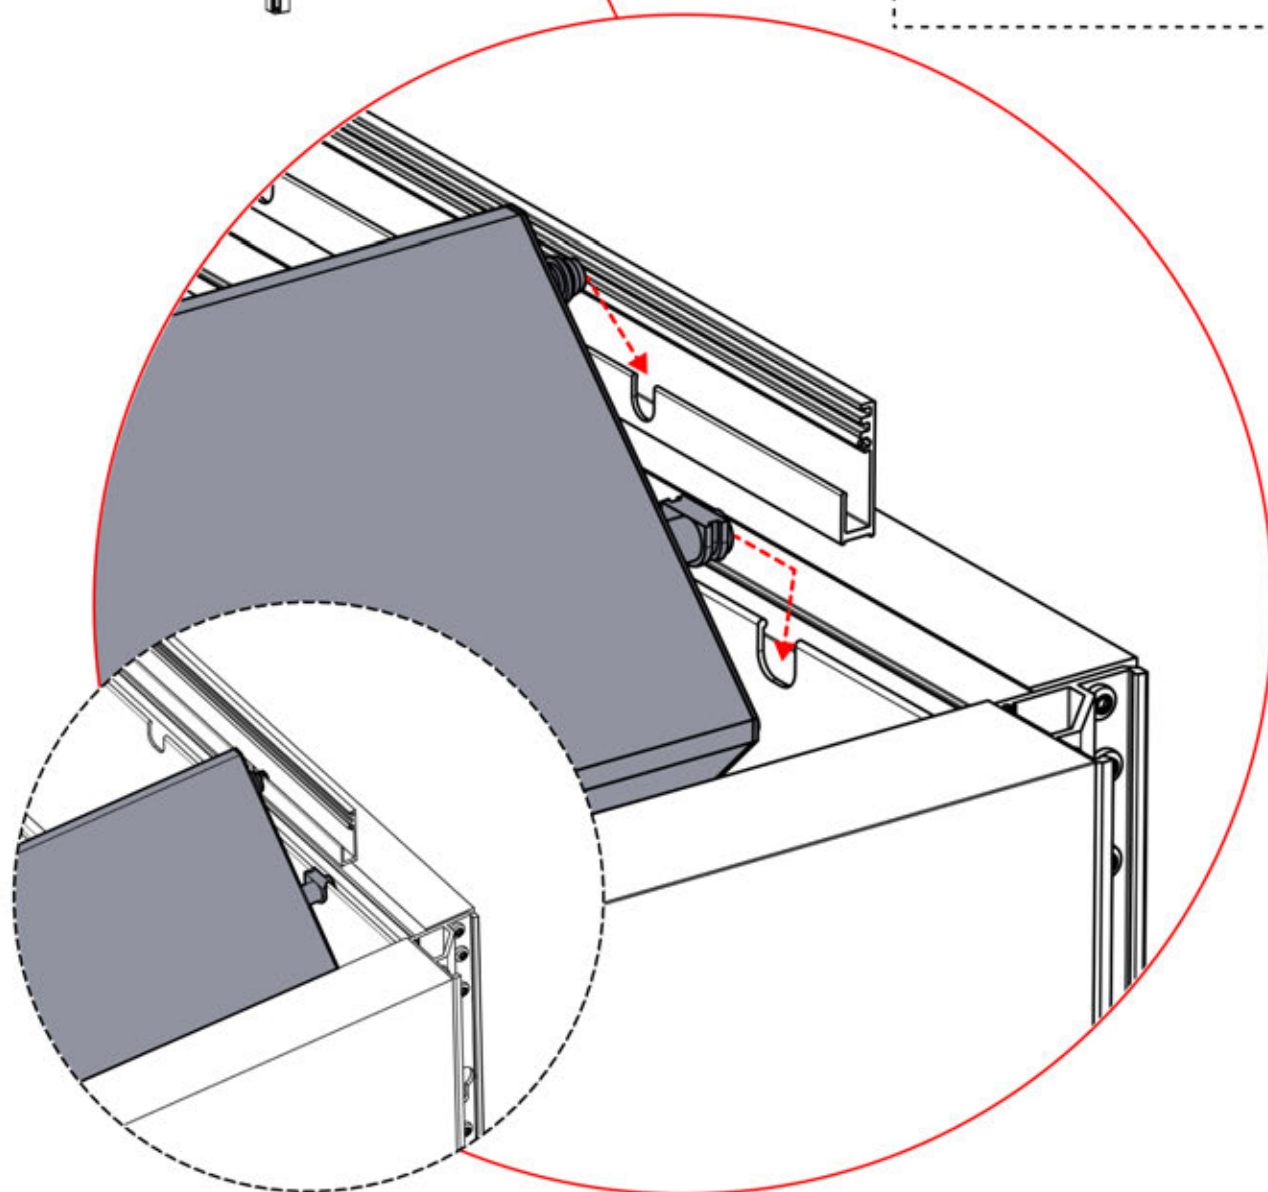

60

x1
PERGOLUX

6

ANTHRACITE: L246
WHITE: L250
BLACK: L248

S

PN-200002367

1x