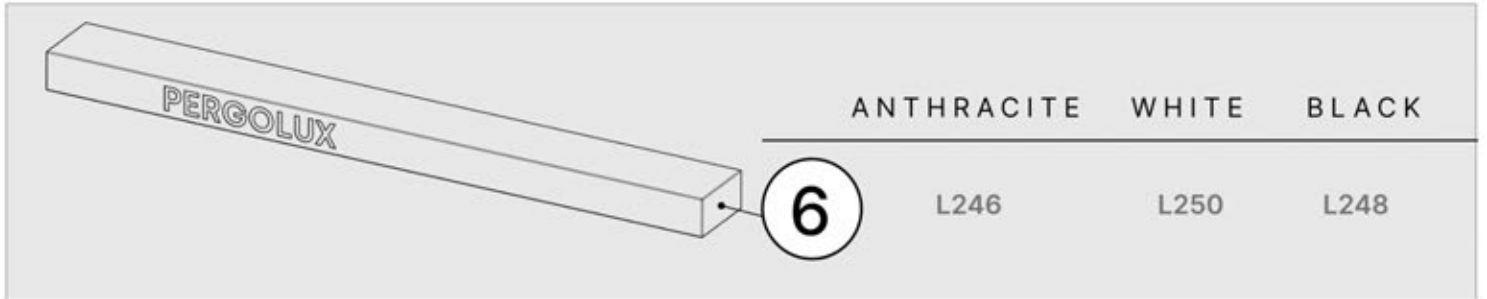

ITEMS IN BOX

PN-20000 Zip Bag 3751				
	PN-200003500 1x		PN-200002324 1x	
	PN-200002321 1x		PN-200002330 1x	
	PN-200002325 1x		PN-200002340 1x	
	PN-200002341 3x		PN-200000832 4x	
	PN-200002326 1x		PN-200002134 2x	
	PN-200002355 1x		PN-200002333 1x	
	PN-200002328 2x		PN-200002327 1x