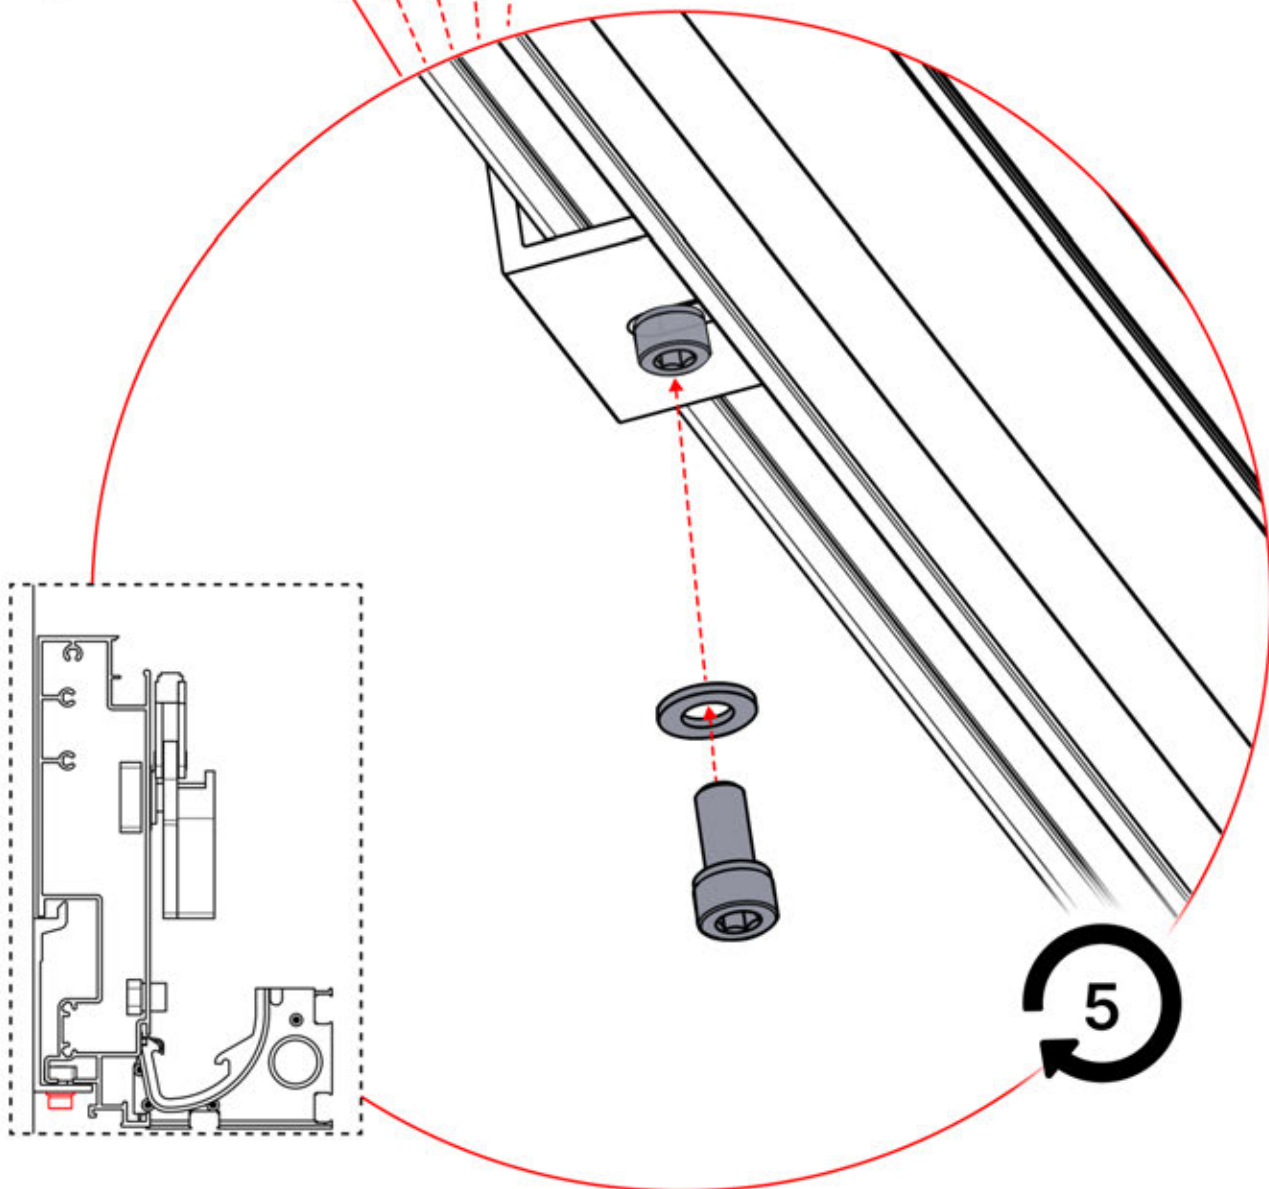

07

6

x7
PERGOLUX

ANTHRACITE: L246
WHITE: L250
BLACK: L248

PN-200002292
5x

PN-200002319
5x