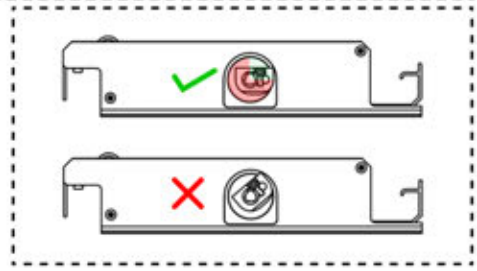

6

ANTHRACITE: L246
WHITE: L250
BLACK: L248

PN-200003033
1X

63

x3
PERGOLUX
PERGOLUX
PERGOLUX

5

ANTHRACITE: L258
WHITE: L262
BLACK: L260

PN-200002365
6x