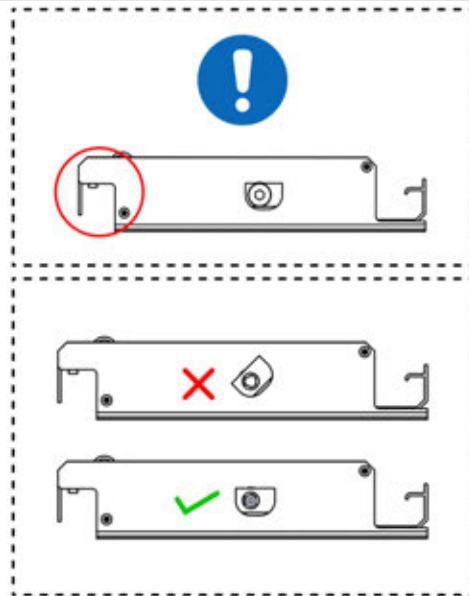

60

x1
PERGOLUX

6

ANTHRACITE: L246
WHITE: L250
BLACK: L248

S

PN-200002367

1x