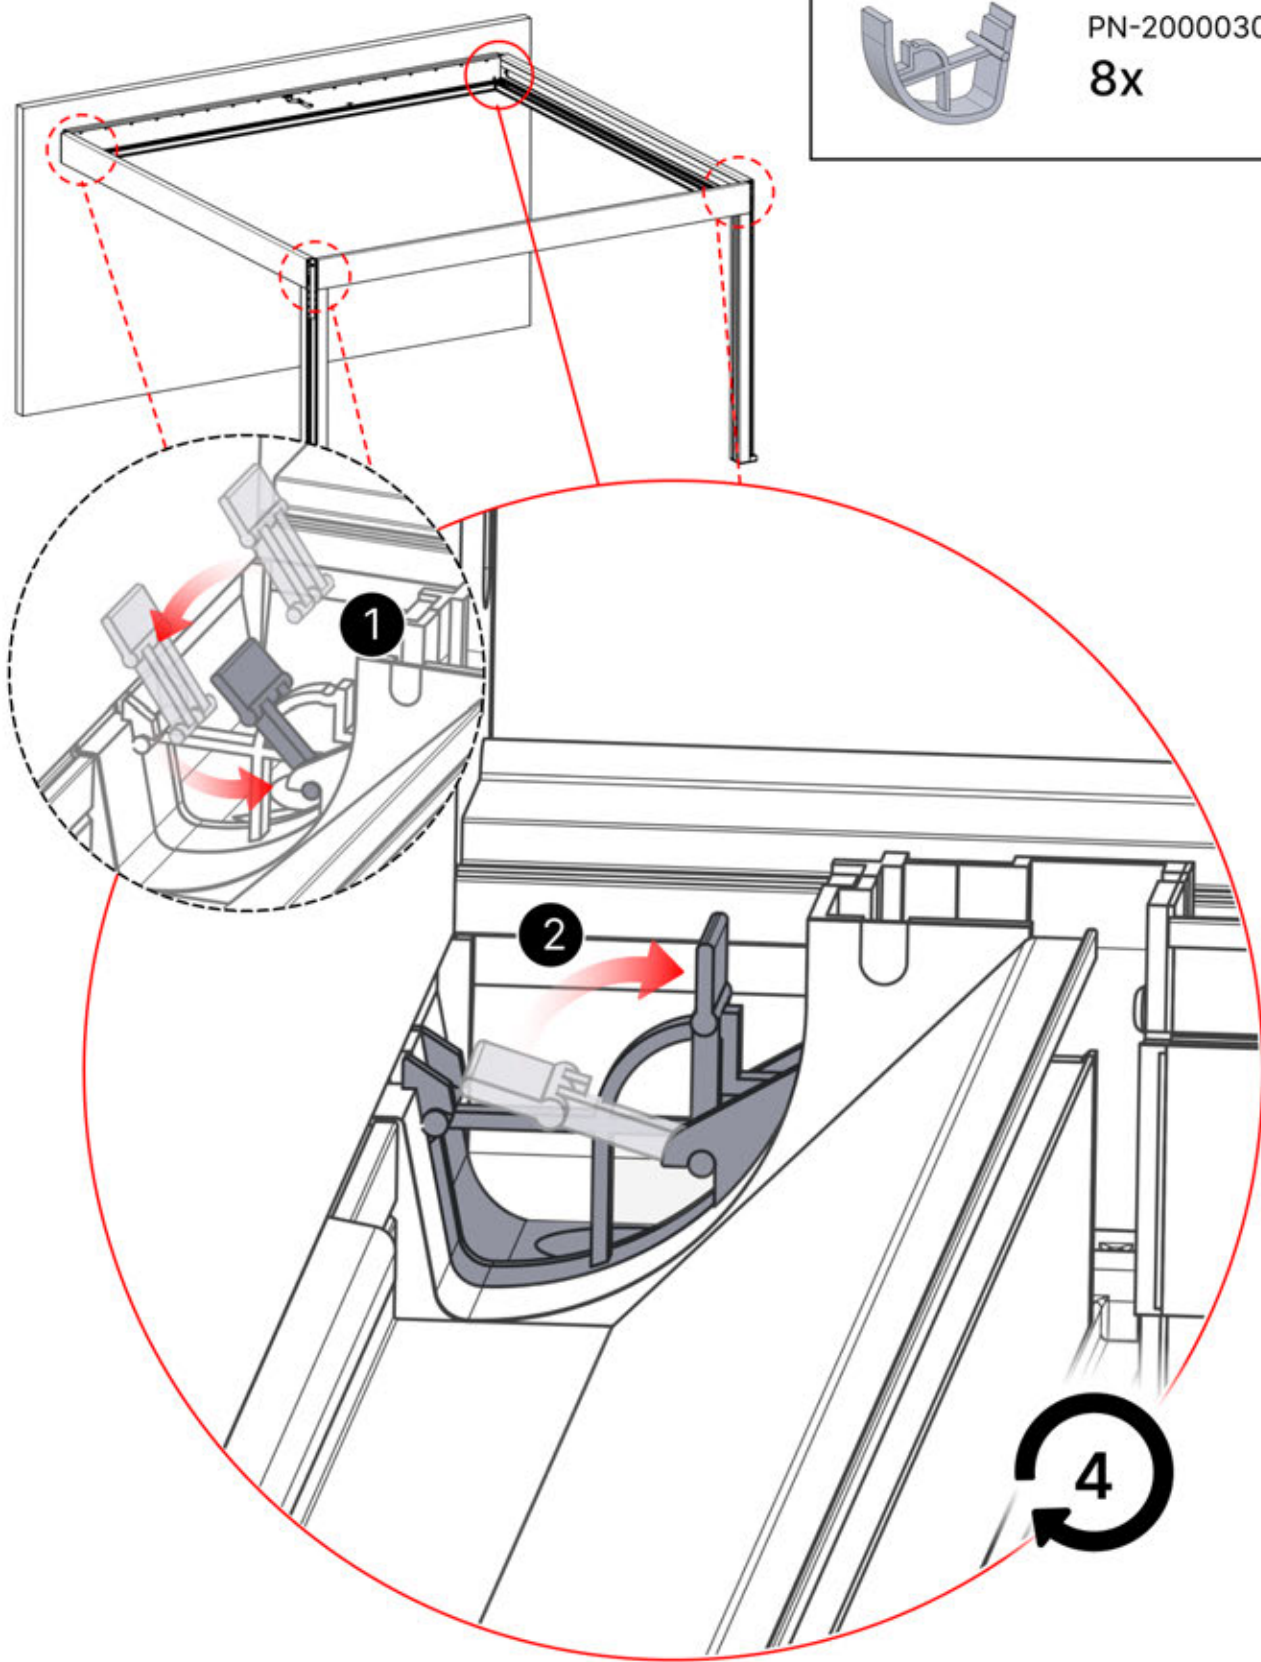

24

x7
PERGOLUX

6

ANTHRACITE: L246
WHITE: L250
BLACK: L248

PN-200003051
8x

PN-200003050
8x

PN-200003049
8x