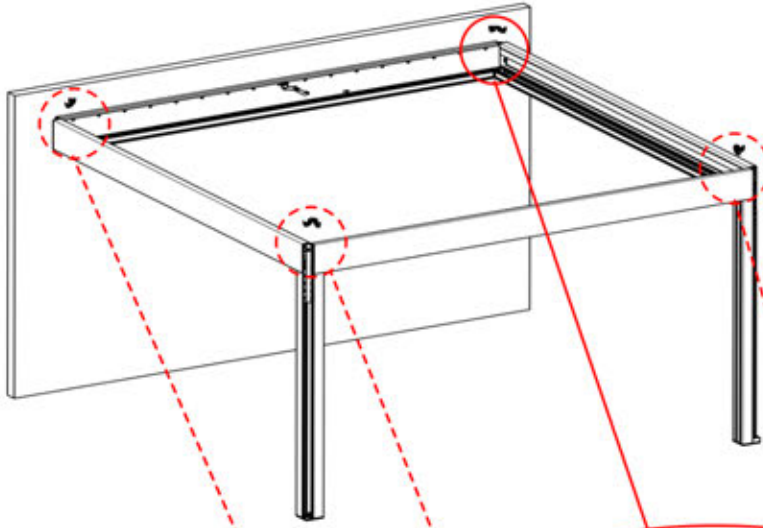

8x

23

x7
PERGOLUX

6

ANTHRACITE: L246
WHITE: L250
BLACK: L248

PN-200003051
8x

PN-200003050
8x

PN-200003049
8x