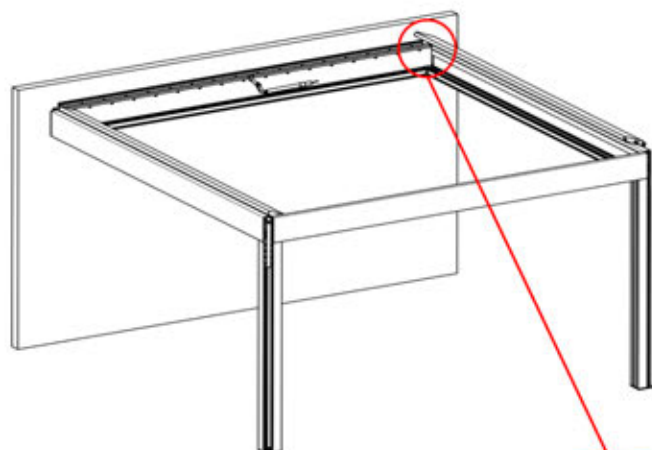

60

x1
PERGOLUX

6

ANTHRACITE: L246
WHITE: L250
BLACK: L248

S

PN-200002367

1x