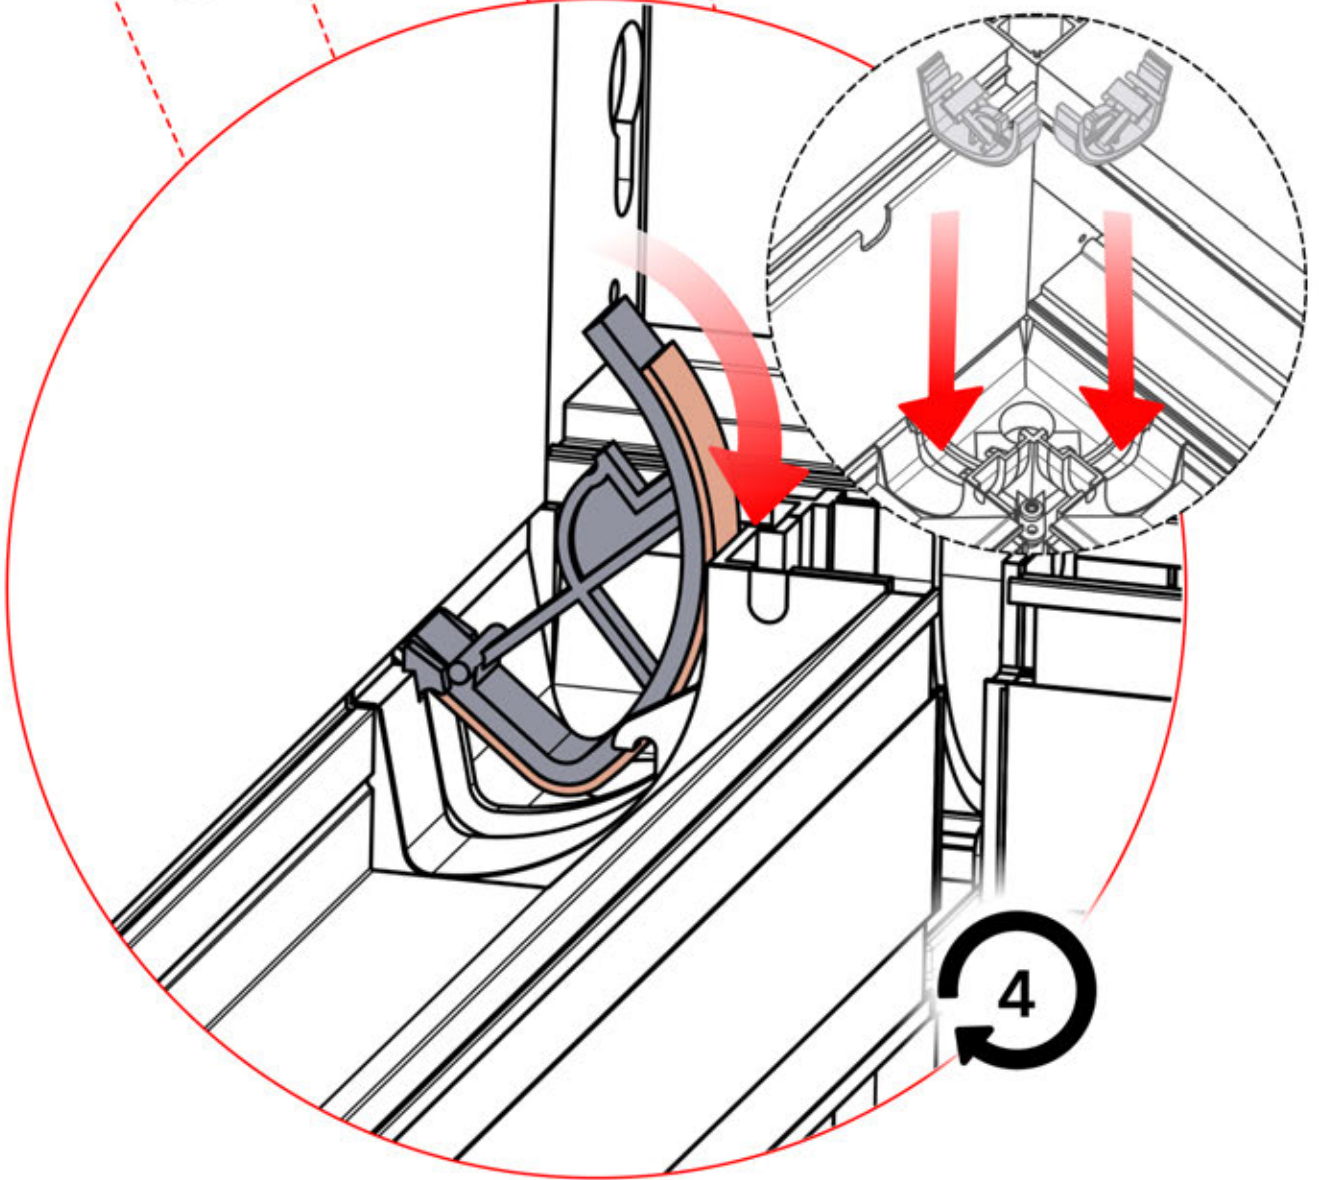

8x

23

x7
PERGOLUX

6

ANTHRACITE: L246
WHITE: L250
BLACK: L248

PN-200003051
8x

PN-200003050
8x

PN-200003049
8x