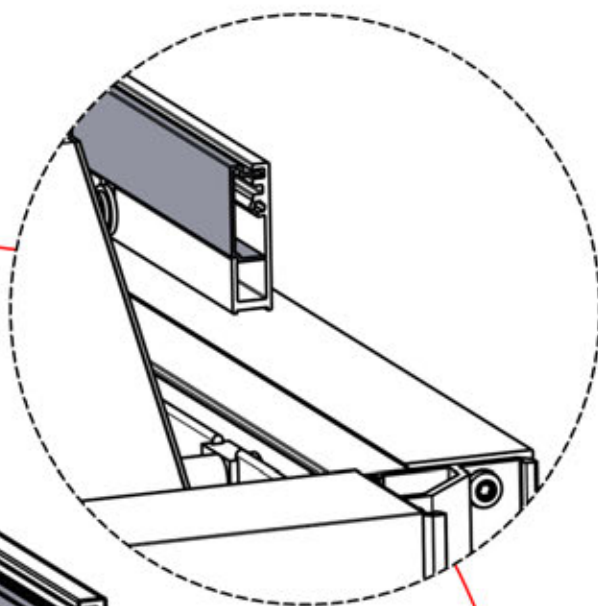

62

6

ANTHRACITE: L246
WHITE: L250
BLACK: L248

PN-200003033
1X