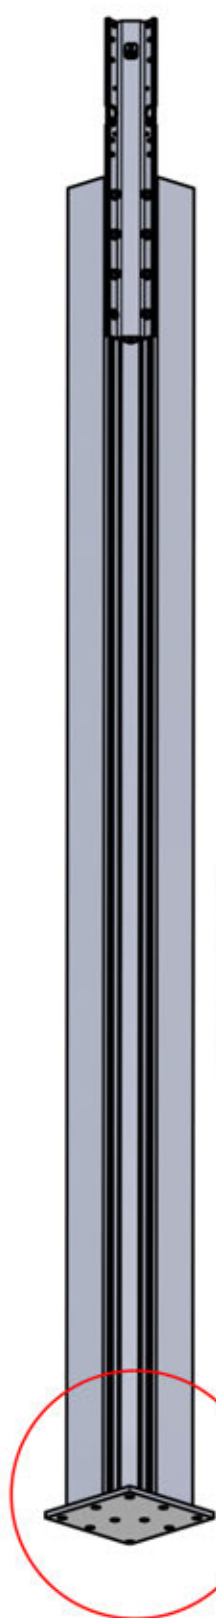

INFORMATION

3mm, 4mm, 5mm

TX15, TX20, TX25, TX30

PACKAGE OVERVIEW

ORDER	ANTHRACITE	WHITE	L 250
①	C126	C127	C128
②	B297	B301	B305
③	B314	B316	B318
④	L270	L274	L272
⑤	L258	L262	L260
⑥	L246	L250	L248
⑦	ELECTRIC MOTOR		
⑧	CONTROL BOX		
⑨	POWER CABLE		
⑩	LED BOX		

	ANTHRACITE	WHITE	BLACK
	6	L246	L250

Standard = **(S)**
 PN-200002367
4x

 <p>PN-20000 3278 150mm</p>	<p>PN-200003033 2x</p>		<p>PN-200003031 1x</p>
	<p>PN-200003030 1x</p>	 <p>4.2x12</p>	<p>PN-200001207 2x</p>
 <p>PN-20000 3755</p>	<p>PN-200000655 4x</p>	 <p>PN-20000 3496</p>	<p>PN-200002289 4x</p>

ANTHRACITE: C126
WHITE: C127
BLACK: C128

6

x7
PERGOLUX

ANTHRACITE: L246
WHITE: L250
BLACK: L248

PN-200002299
4x

PN-200002311
20x

2

04