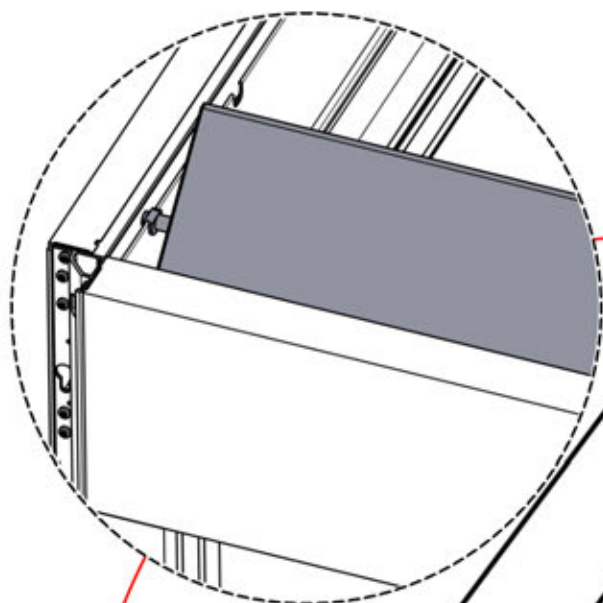

1x

61

x1
PERGOLUX

6

ANTHRACITE: L246
WHITE: L250
BLACK: L248

S

PN-200002367
1x

62