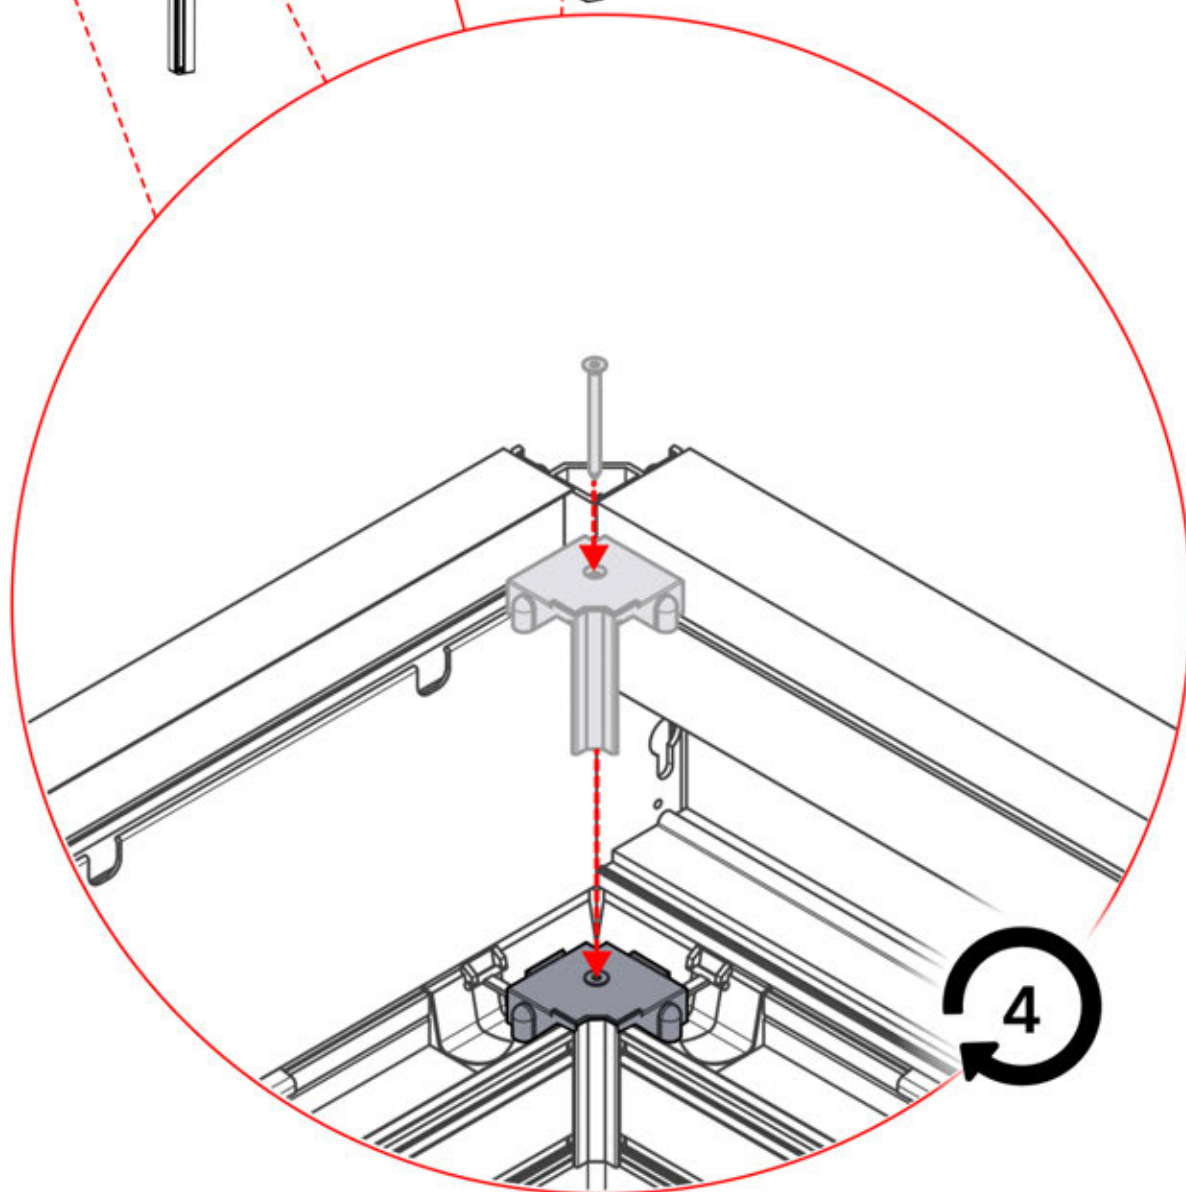

25

x7
PERGOLUX

6

ANTHRACITE: L246
WHITE: L250
BLACK: L248

PN-200002289
4x

5.5 x 70
PN-200000958
4x