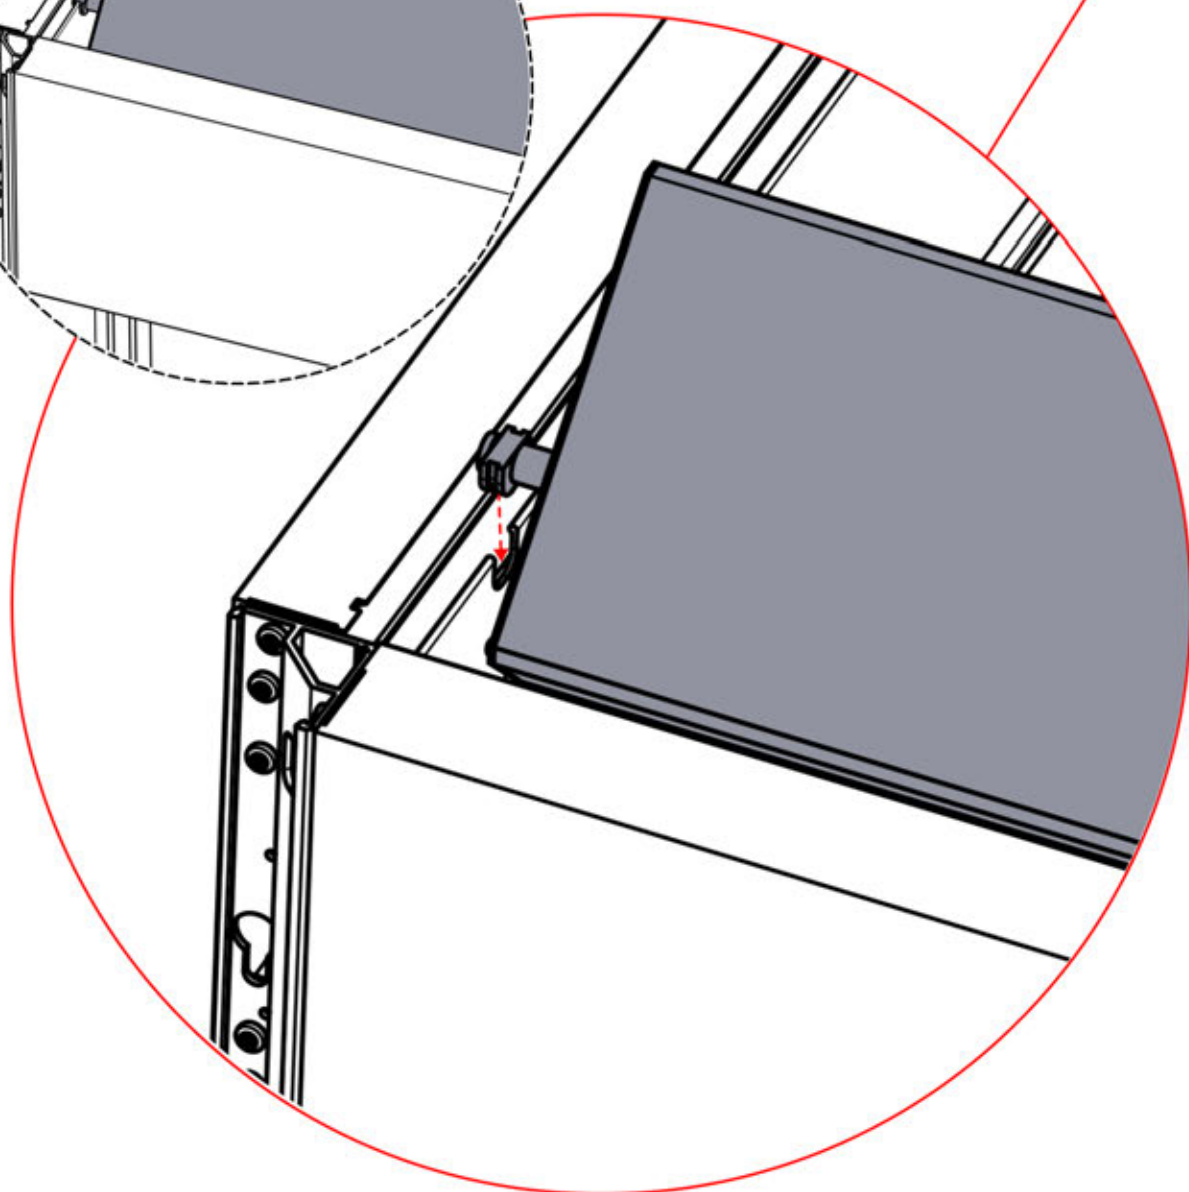

1x

61

x1
PERGOLUX

6

ANTHRACITE: L246
WHITE: L250
BLACK: L248

S

PN-200002367
1x

62