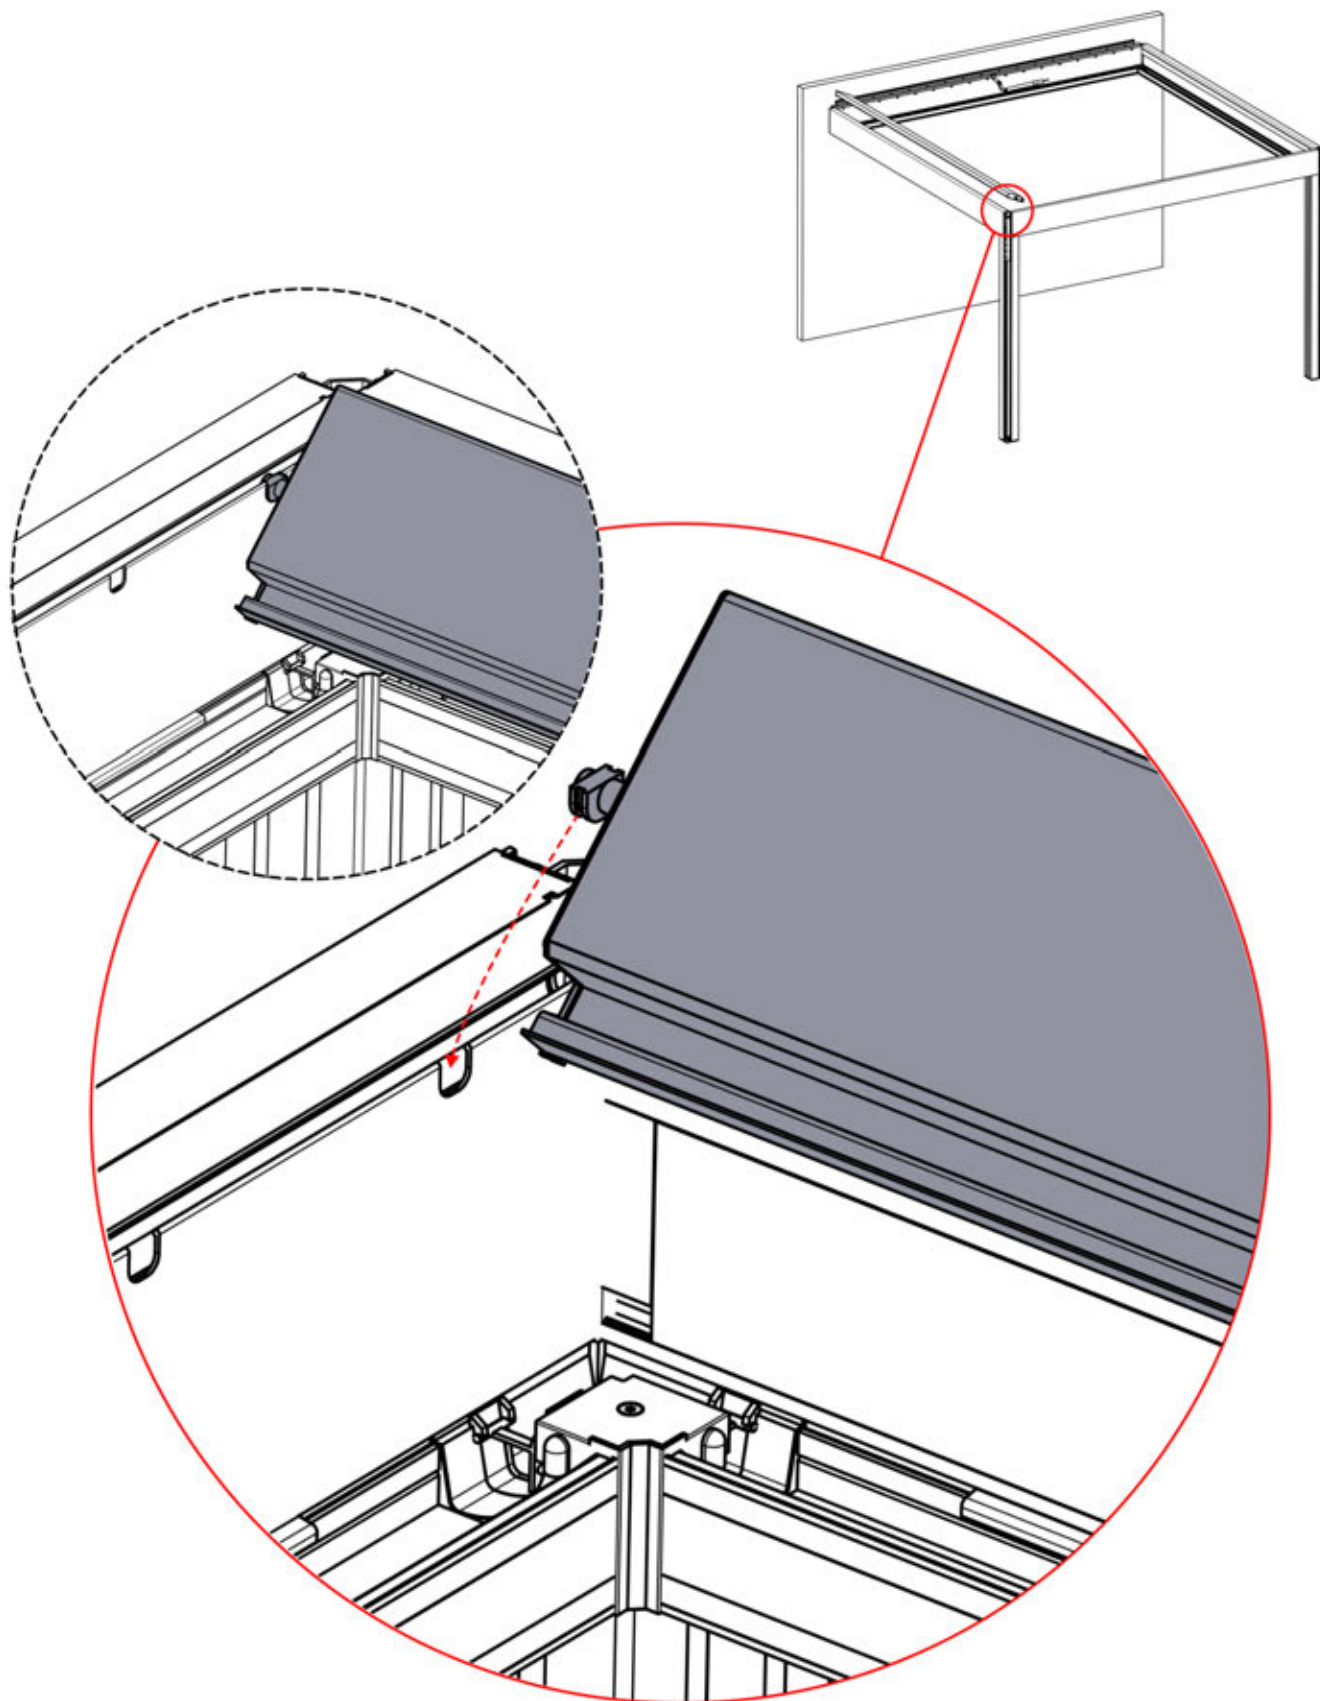

58

x7
PERGOLUX

4

ANTHRACITE: L270
WHITE: L274
BLACK: L272

E

PN-200002363

1x