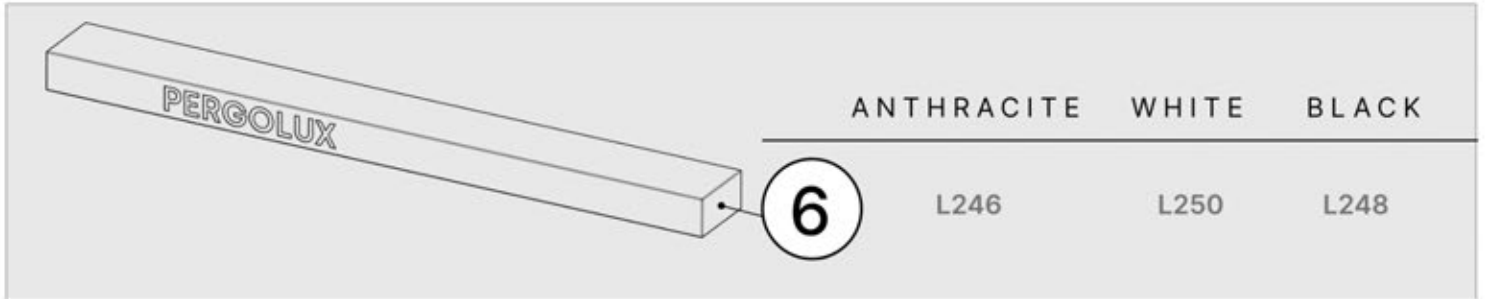

ITEMS IN BOX

PN-20000
Zip Bag
3753

PN-200002284
2x

PN-200002368
2x

PN-20000
Zip Bag
3499

PN-200002282
4x

PN-200002298
2x

PN-200000832
2x

PN-200002311
2x

PN-200002369
2x

PN-20000
Zip Bag
3756

PN-200000958
4x

PN-20000
Zip Bag
3495

PN-200002311
40x

PN-20000
Zip Bag
3750

PN-200003051
8x

PN-200003050
8x

PN-200003049
8x