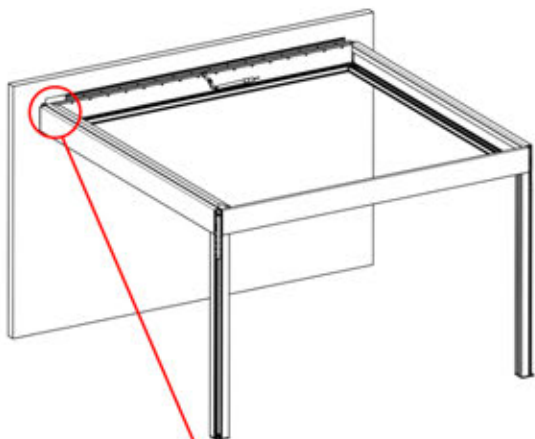

59

x1
FERGOLUX

6

ANTHRACITE: L246
WHITE: L250
BLACK: L248

PN-200003033
1X