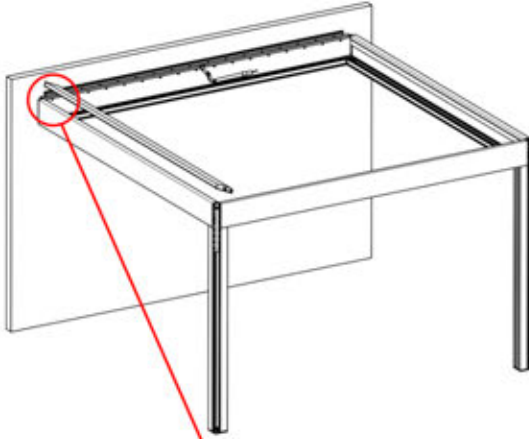

57

4

ANTHRACITE: L270
WHITE: L274
BLACK: L272

E

PN-200002363

1x

58

x7
PERGOLUX