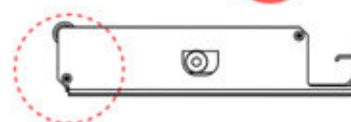

L258
L262
L260

4x

LED = 

PN-200002363

L270
L274
L272

1x

End = **E**

46