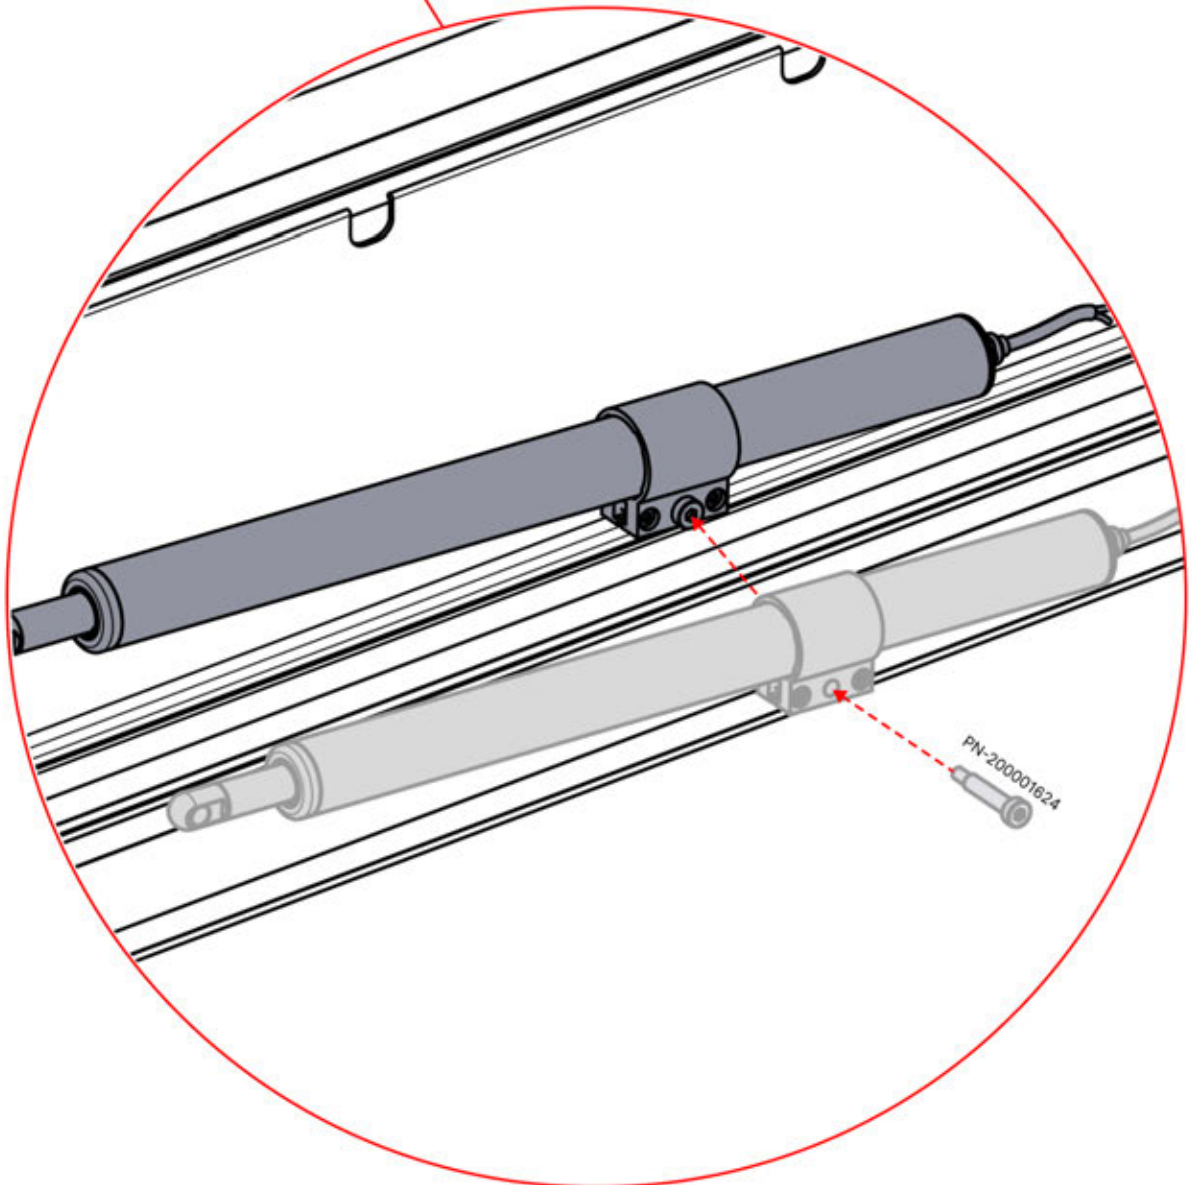

x7
PERGOLUX

6

ANTHRACITE: L246
WHITE: L250
BLACK: L248

 PN-200002289
4x

 5.5 x 70
PN-200000958
4x

26

27

28