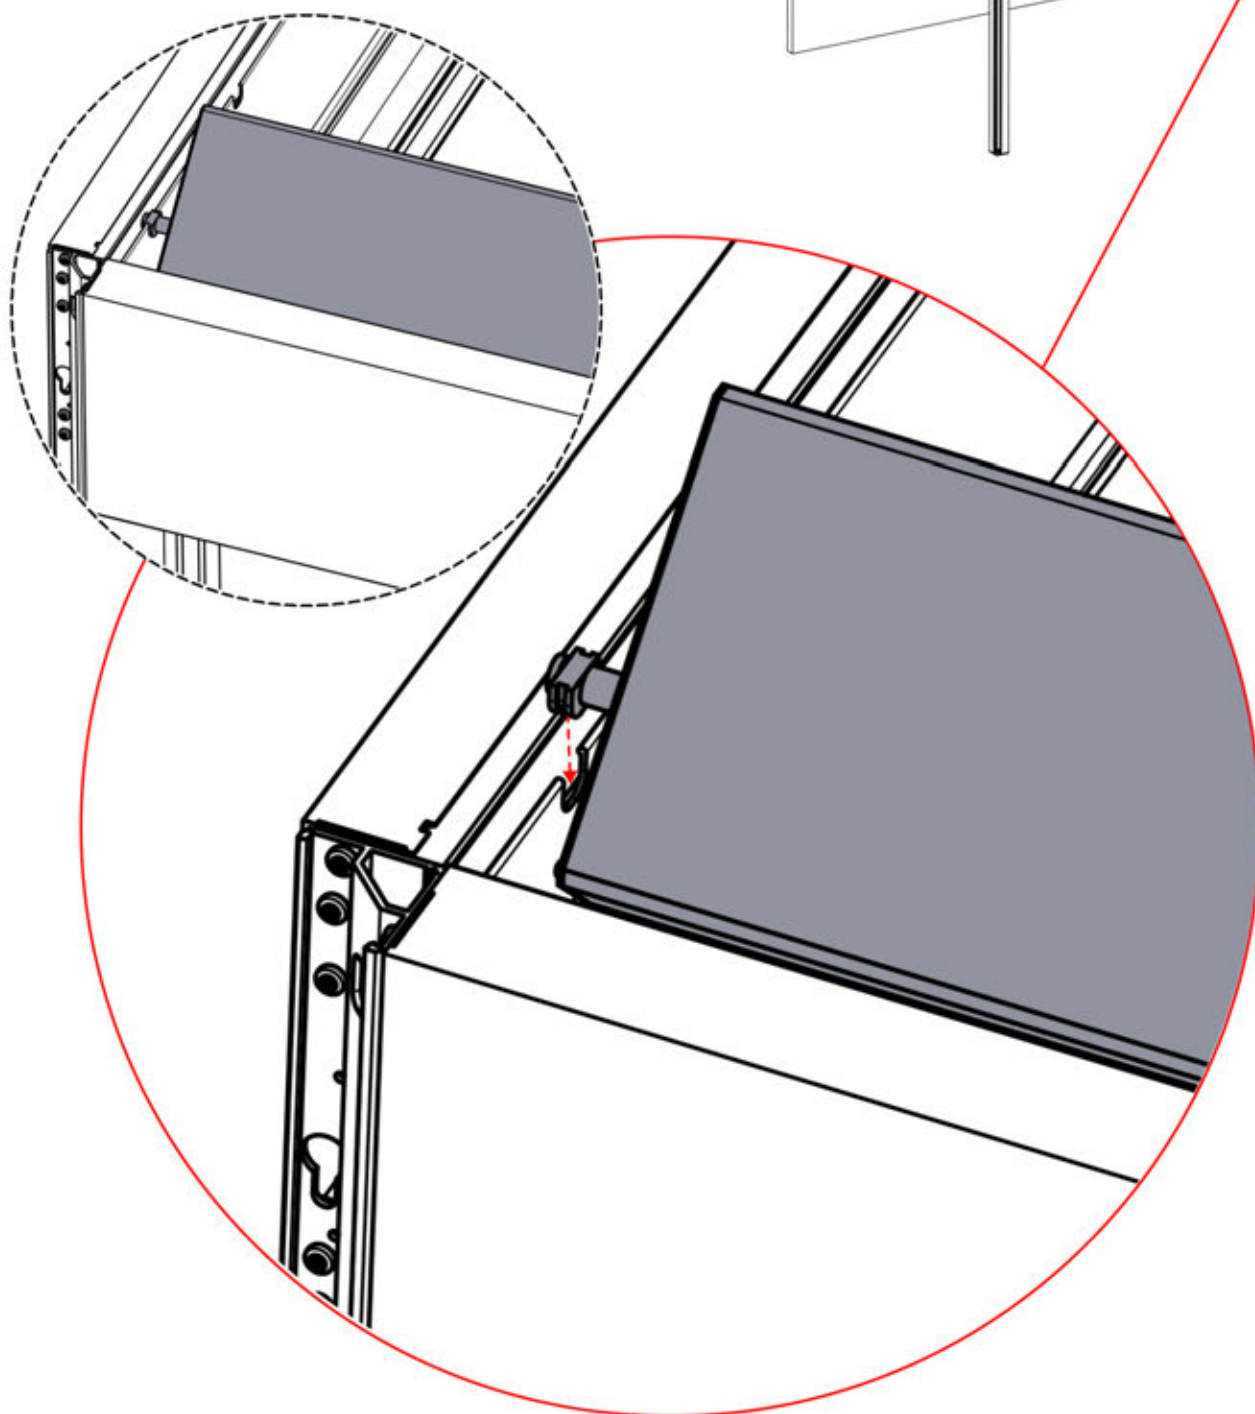

61

x1
PERGOLUX

6

ANTHRACITE: L246
WHITE: L250
BLACK: L248

S

PN-200002367
1x

62

x1
FERGOLUX