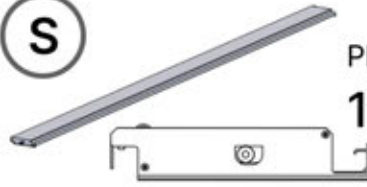

ANTHRACITE: L246
WHITE: L250
BLACK: L248

PN-200003033
1X

60

6

ANTHRACITE: L246
WHITE: L250
BLACK: L248

S

PN-200002367

1x