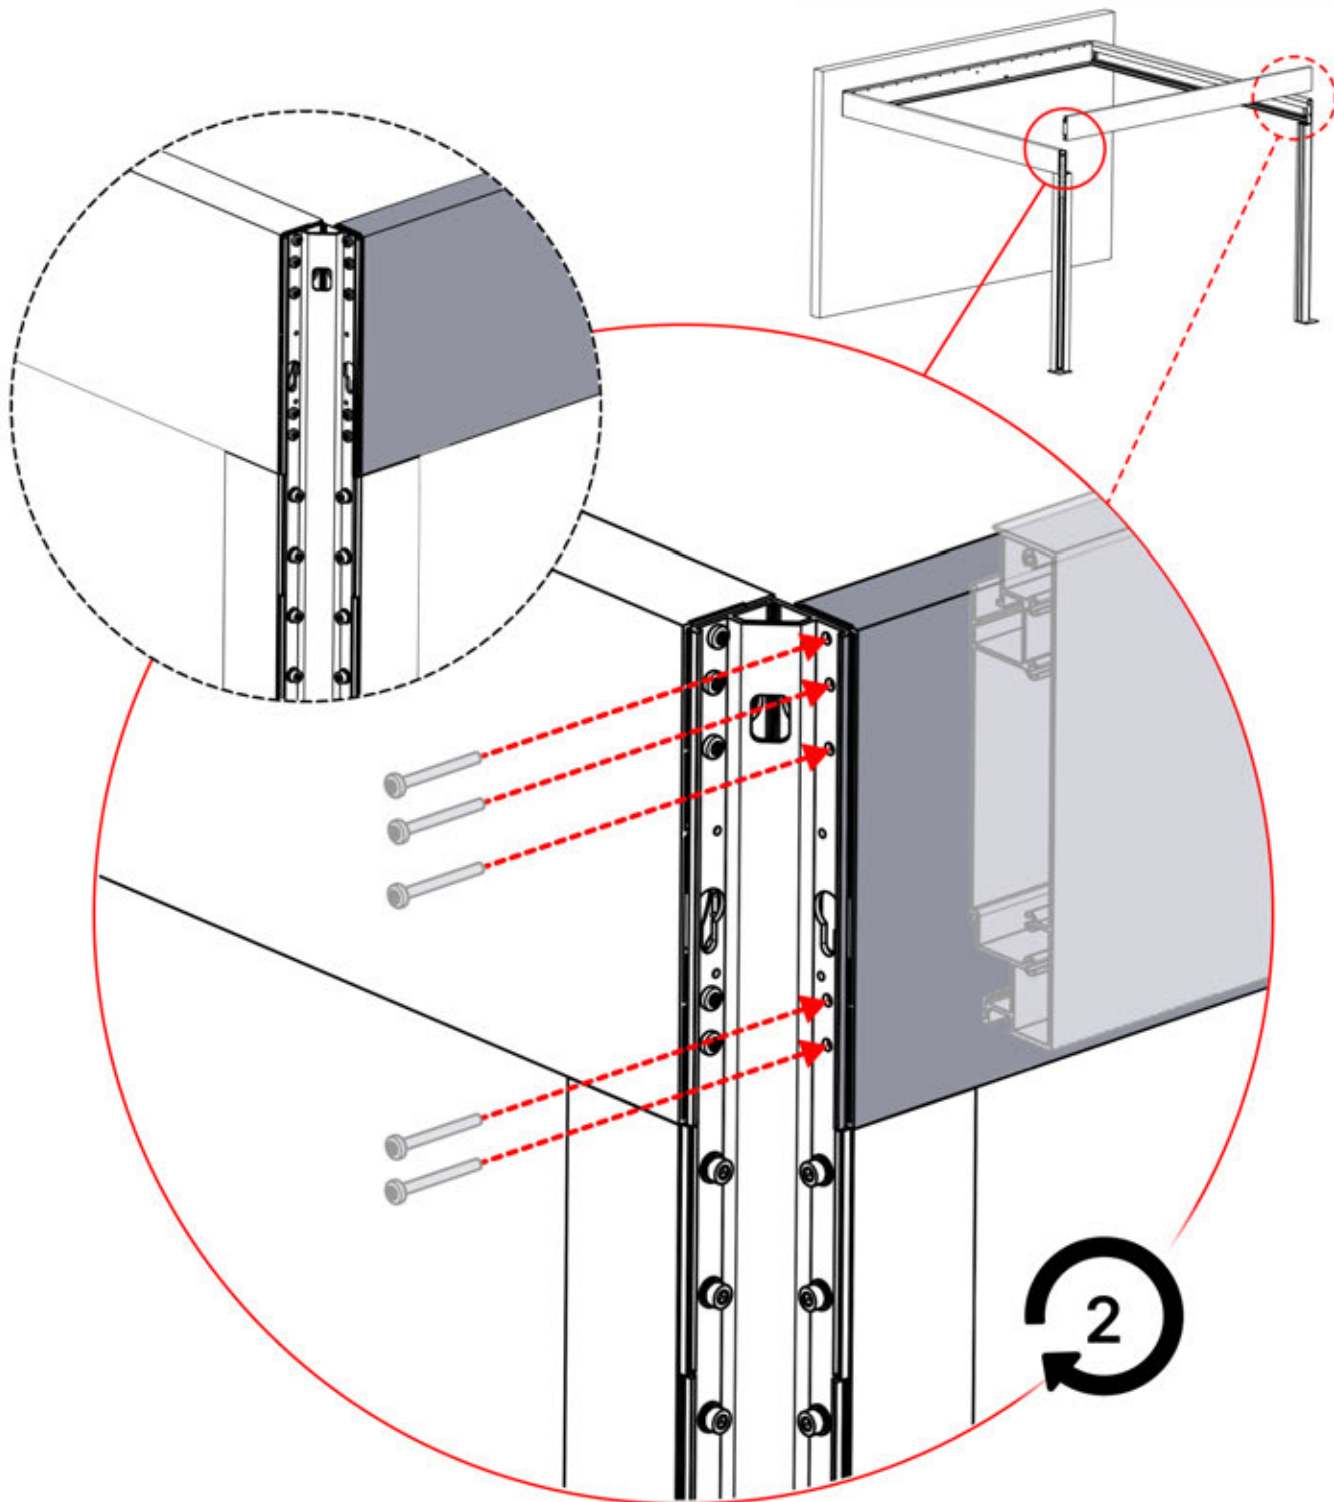

x7
PERGOLUX

2

ANTHRACITE: B296
WHITE: B300
BLACK: B304

x7
PERGOLUX

6

ANTHRACITE: L246
WHITE: L250
BLACK: L248

PN-200003491
1x

PN-200002311
20x