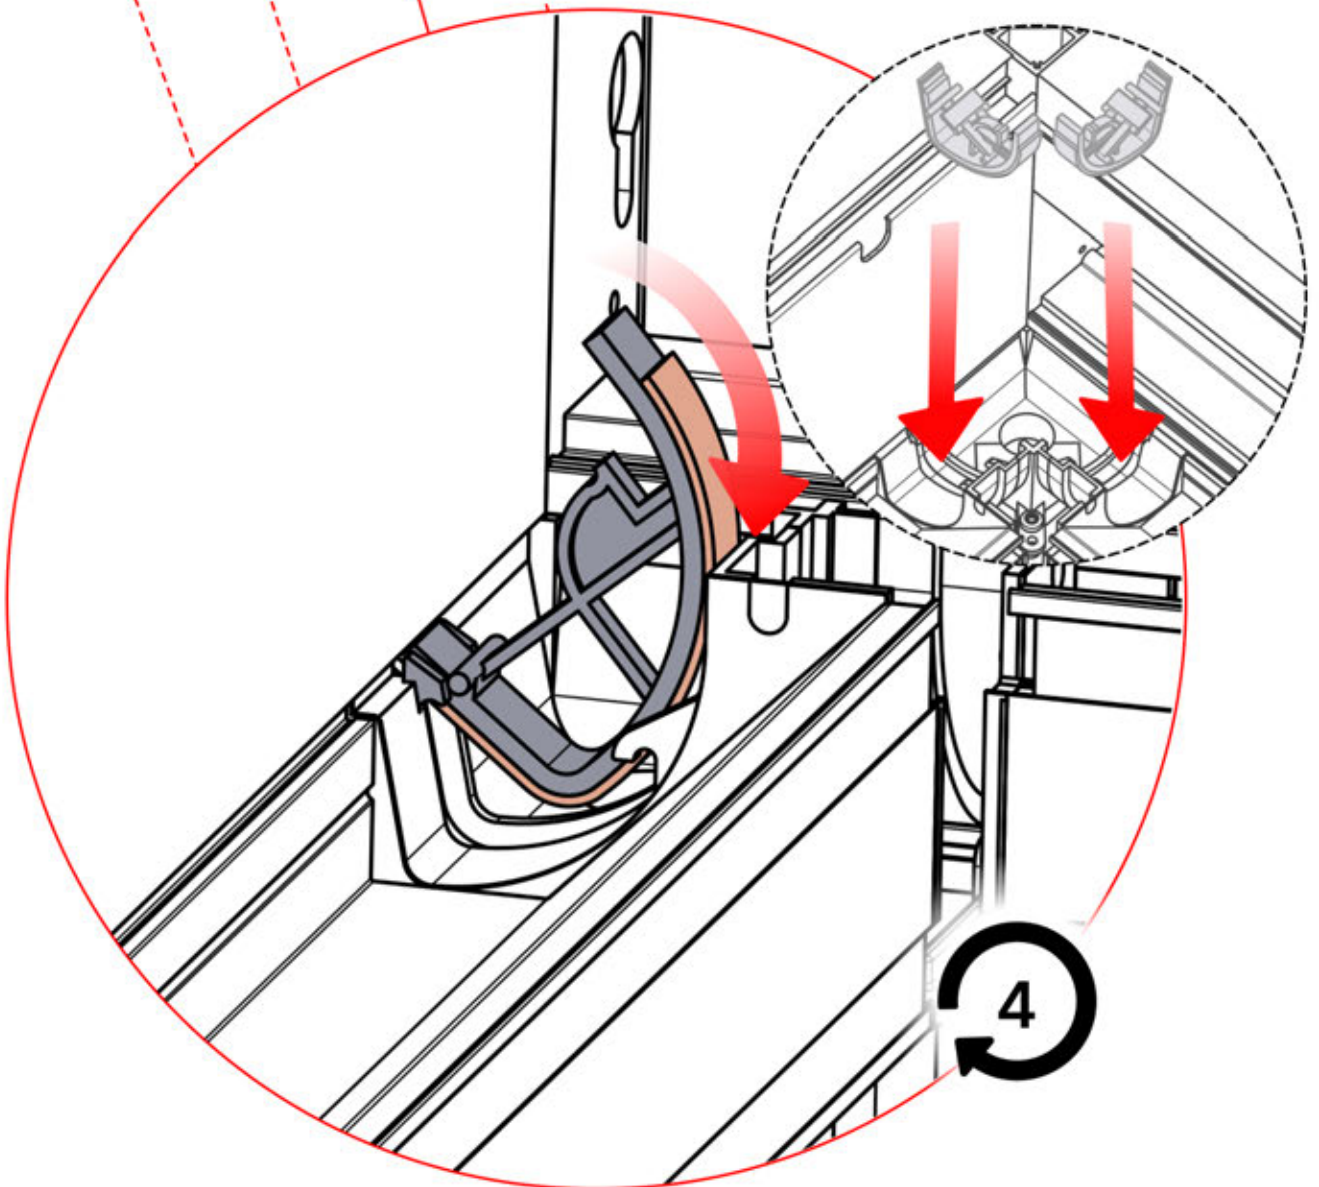

23

x7
PERGOLUX

6

ANTHRACITE: L246
WHITE: L250
BLACK: L248

PN-200003051
8x

PN-200003050
8x

PN-200003049
8x