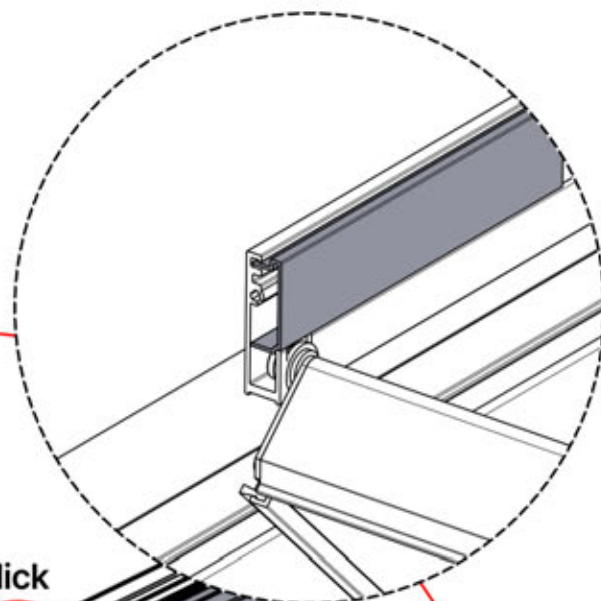

59

x1
FERGOLUX

6

ANTHRACITE: L246
WHITE: L250
BLACK: L248

PN-200003033
1X