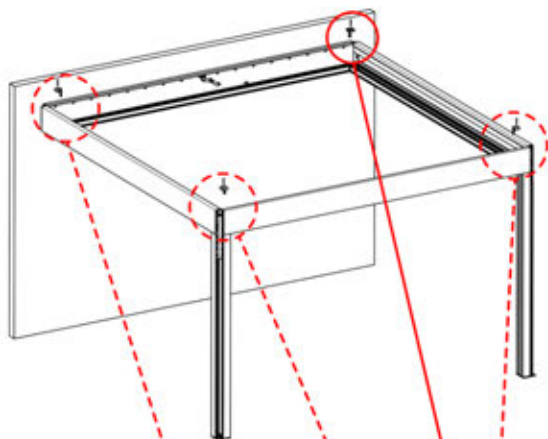

25

x7
PERGOLUX

6

ANTHRACITE: L246
WHITE: L250
BLACK: L248

PN-200002289
4x

5.5 x 70
PN-200000958
4x