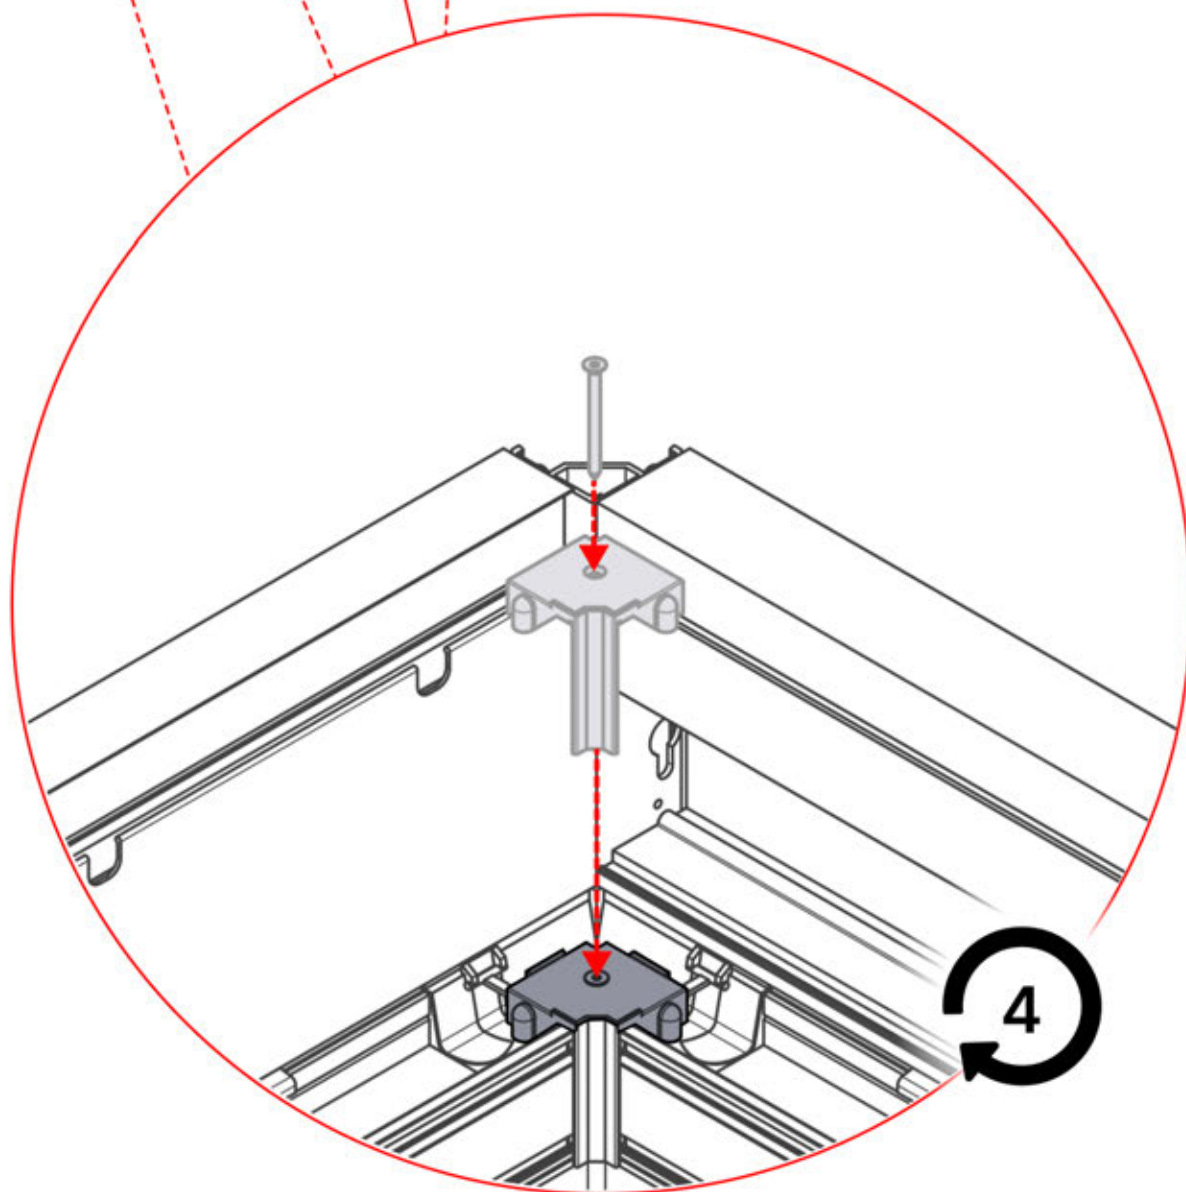

25

x7
PERGOLUX

6

ANTHRACITE: L246
WHITE: L250
BLACK: L248

PN-200002289
4x

5.5 x 70
PN-200000958
4x