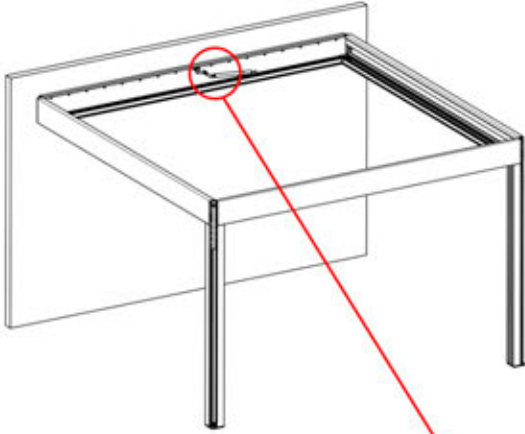

x7
PERGOLUX

6

ANTHRACITE: L246
WHITE: L250
BLACK: L248

 PN-200002289
4x

 5.5 x 70
PN-200000958
4x

26

27

28