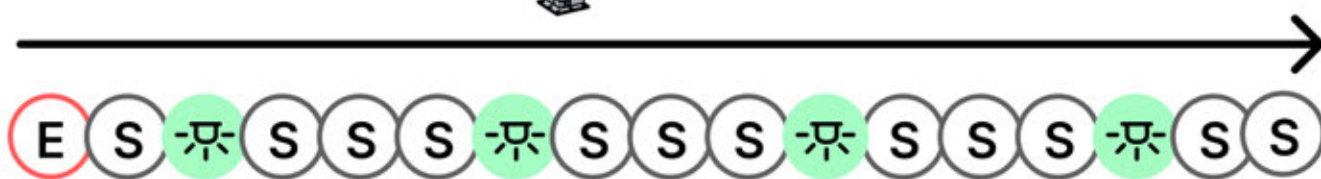

4

55

x2
FERGOLUX
FERGOLUX

5

ANTHRACITE: L258
WHITE: L262
BLACK: L260

PN-200002365
4x

56

 	 	 
PN-200002367  L246 L250 L248 12x	PN-200002365  L258 L262 L260 4x	PN-200002363  L270 L274 L272 1x