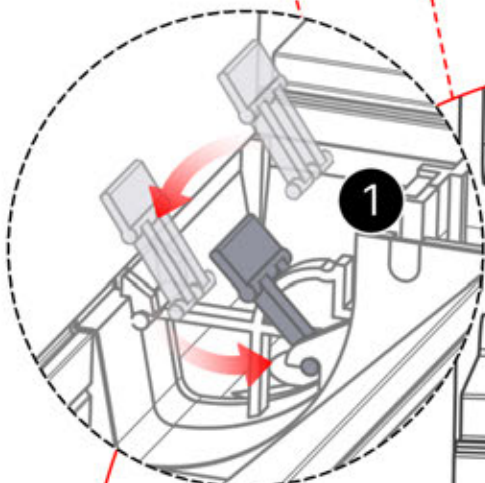

PN-200003051
8x

PN-200003050
8x

PN-200003049
8x

24

6

ANTHRACITE: L246
WHITE: L250
BLACK: L248

	PN-200003051 8x
	PN-200003050 8x
	PN-200003049 8x

25