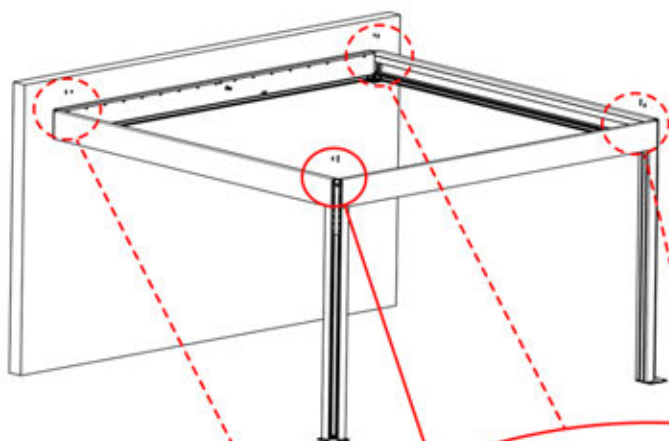

15

x7 PERGOLUX	6		PN-20000655 8x
ANTHRACITE: L246 WHITE: L250 BLACK: L248