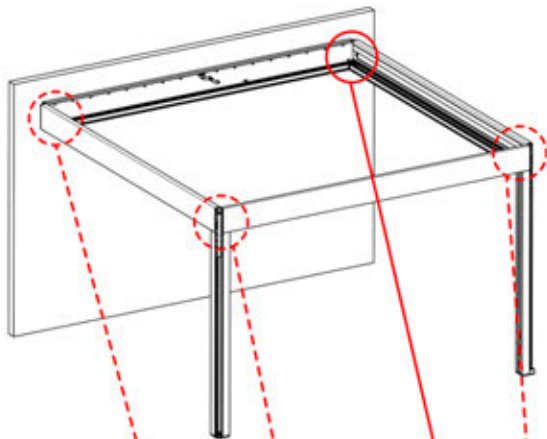

PN-200003051
8x

PN-200003050
8x

PN-200003049
8x

24

6

ANTHRACITE: L246
WHITE: L250
BLACK: L248

	PN-200003051 8x
	PN-200003050 8x
	PN-200003049 8x

25