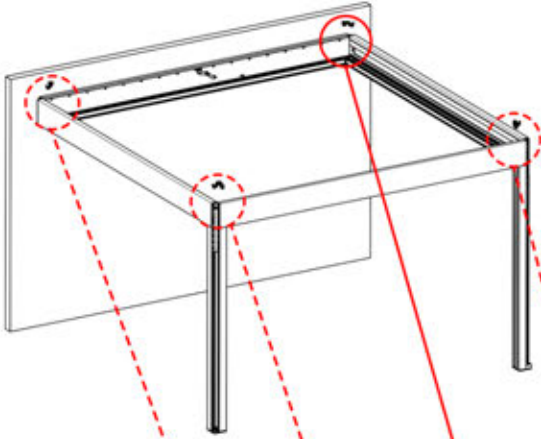

23

x7
PERGOLUX

6

ANTHRACITE: L246
WHITE: L250
BLACK: L248

PN-200003051
8x

PN-200003050
8x

PN-200003049
8x