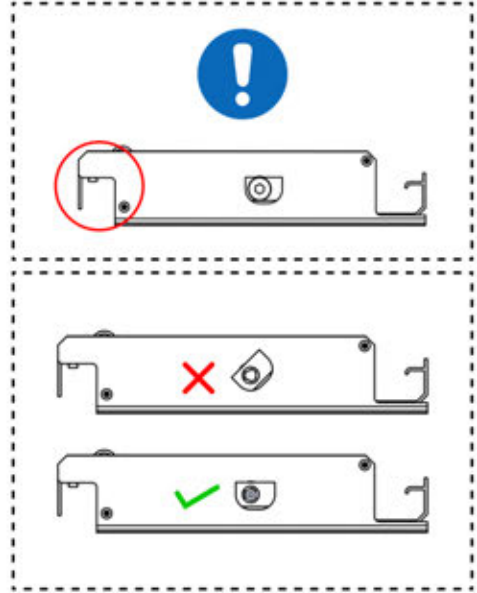

ANTHRACITE: L246
WHITE: L250
BLACK: L248

PN-200003033
1X

60

6

ANTHRACITE: L246
WHITE: L250
BLACK: L248

S

PN-200002367

1x