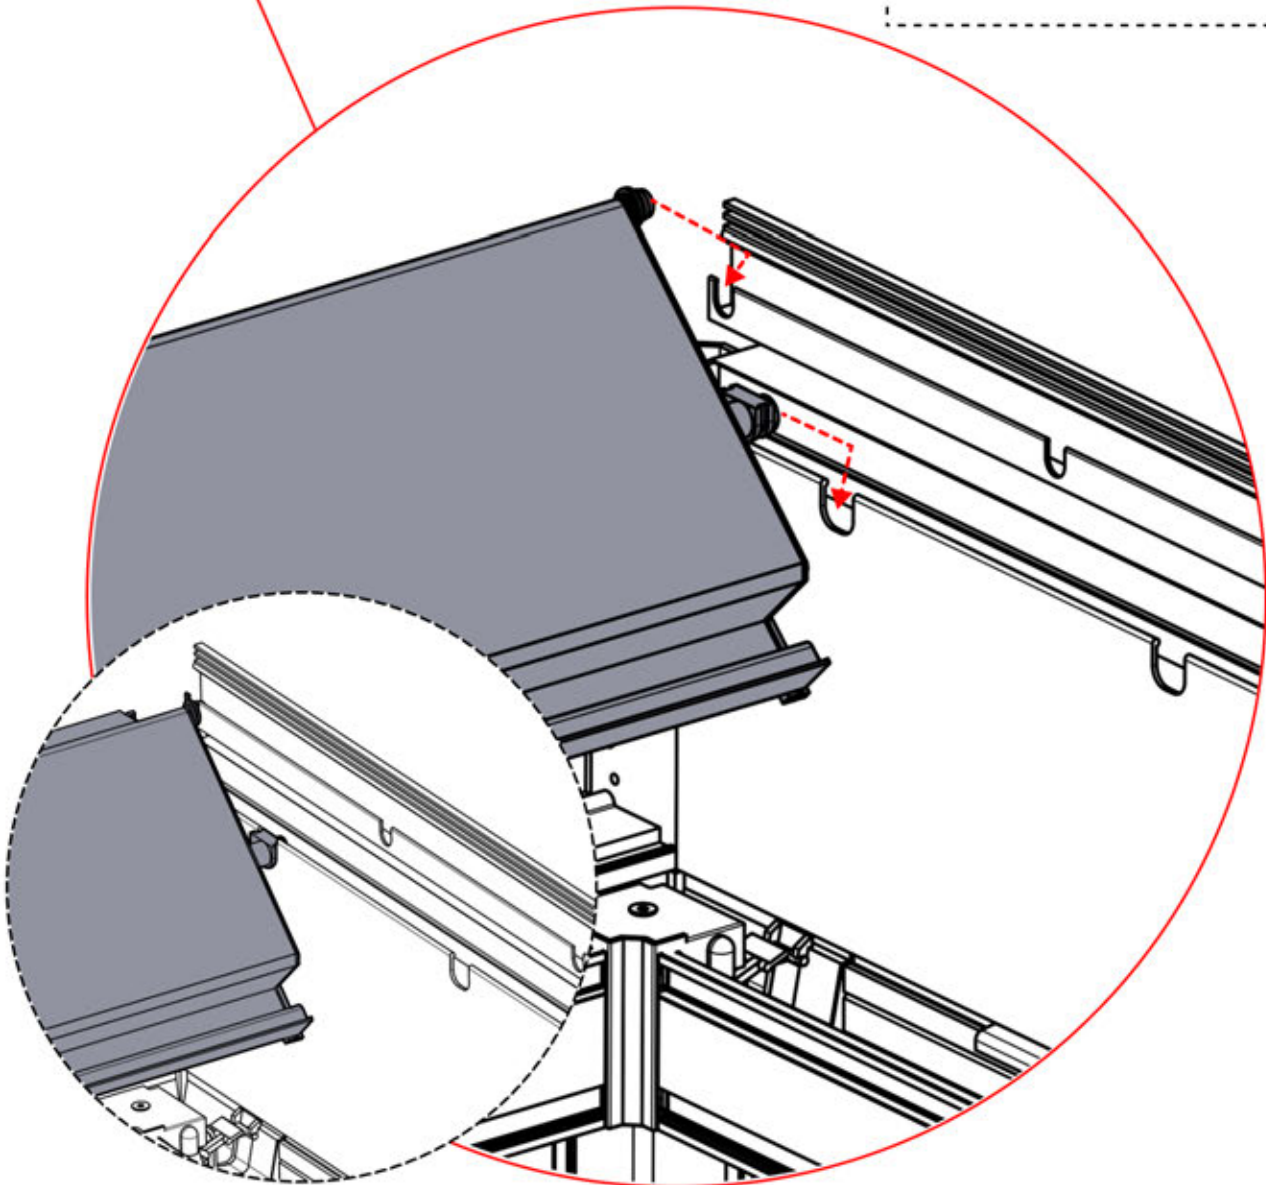

57

4

ANTHRACITE: L270
WHITE: L274
BLACK: L272

E

PN-200002363

1x

58

x7
PERGOLUX