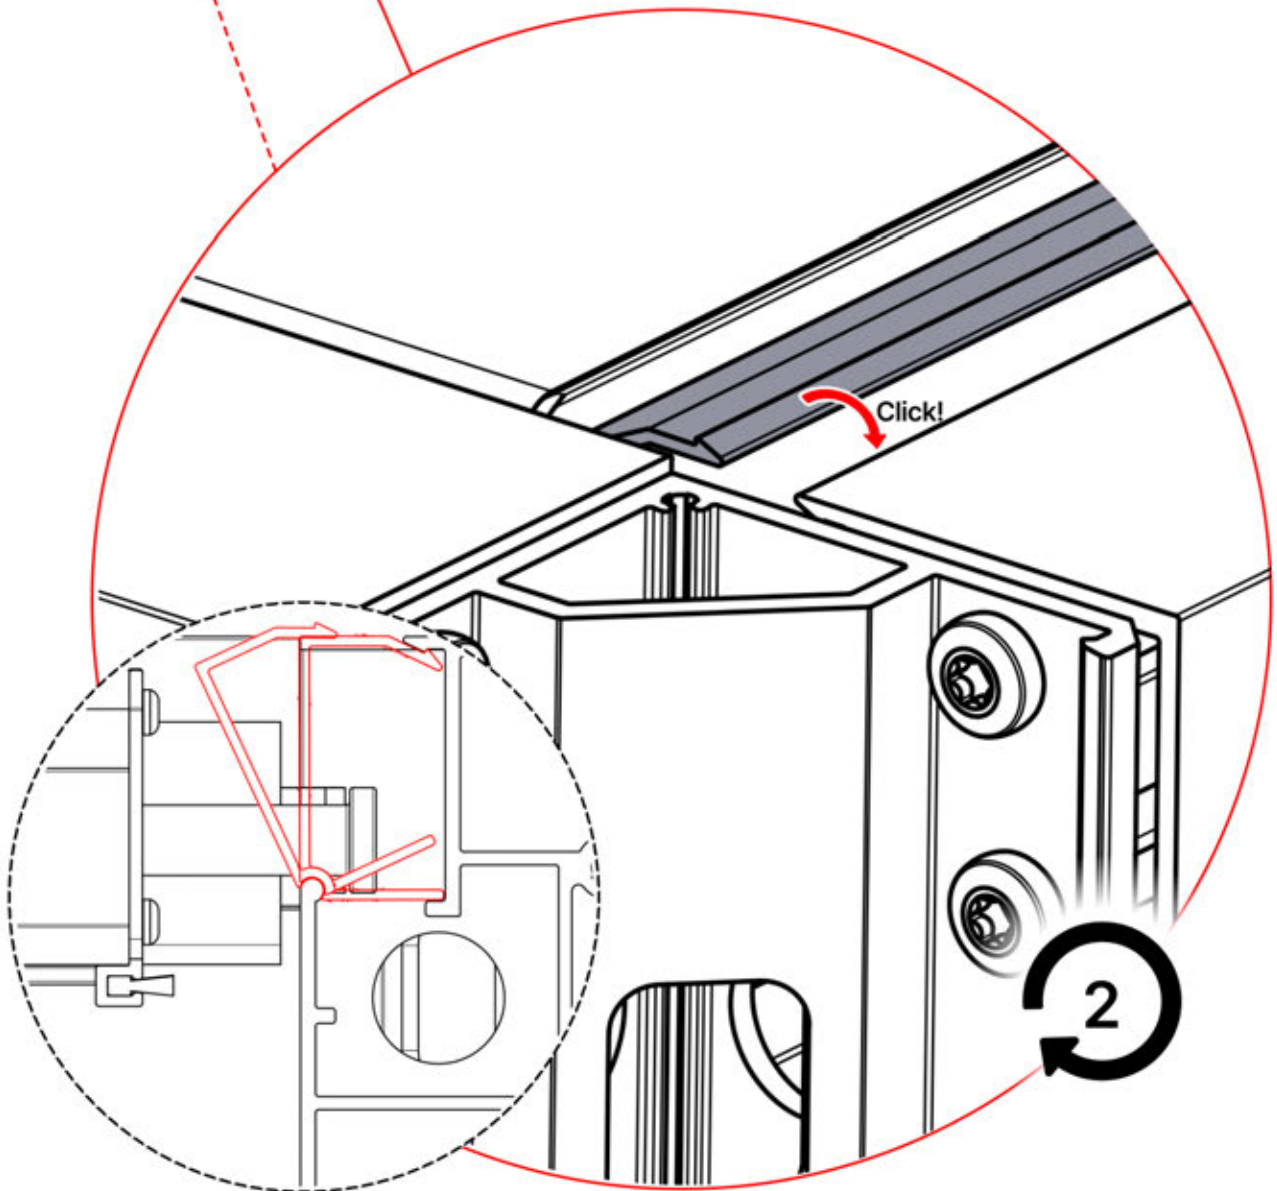

69

x1
PERGOLUX

2

ANTHRACITE: B296
WHITE: B300
BLACK: B304

PN-200002350
1x

PN-200002357
1x