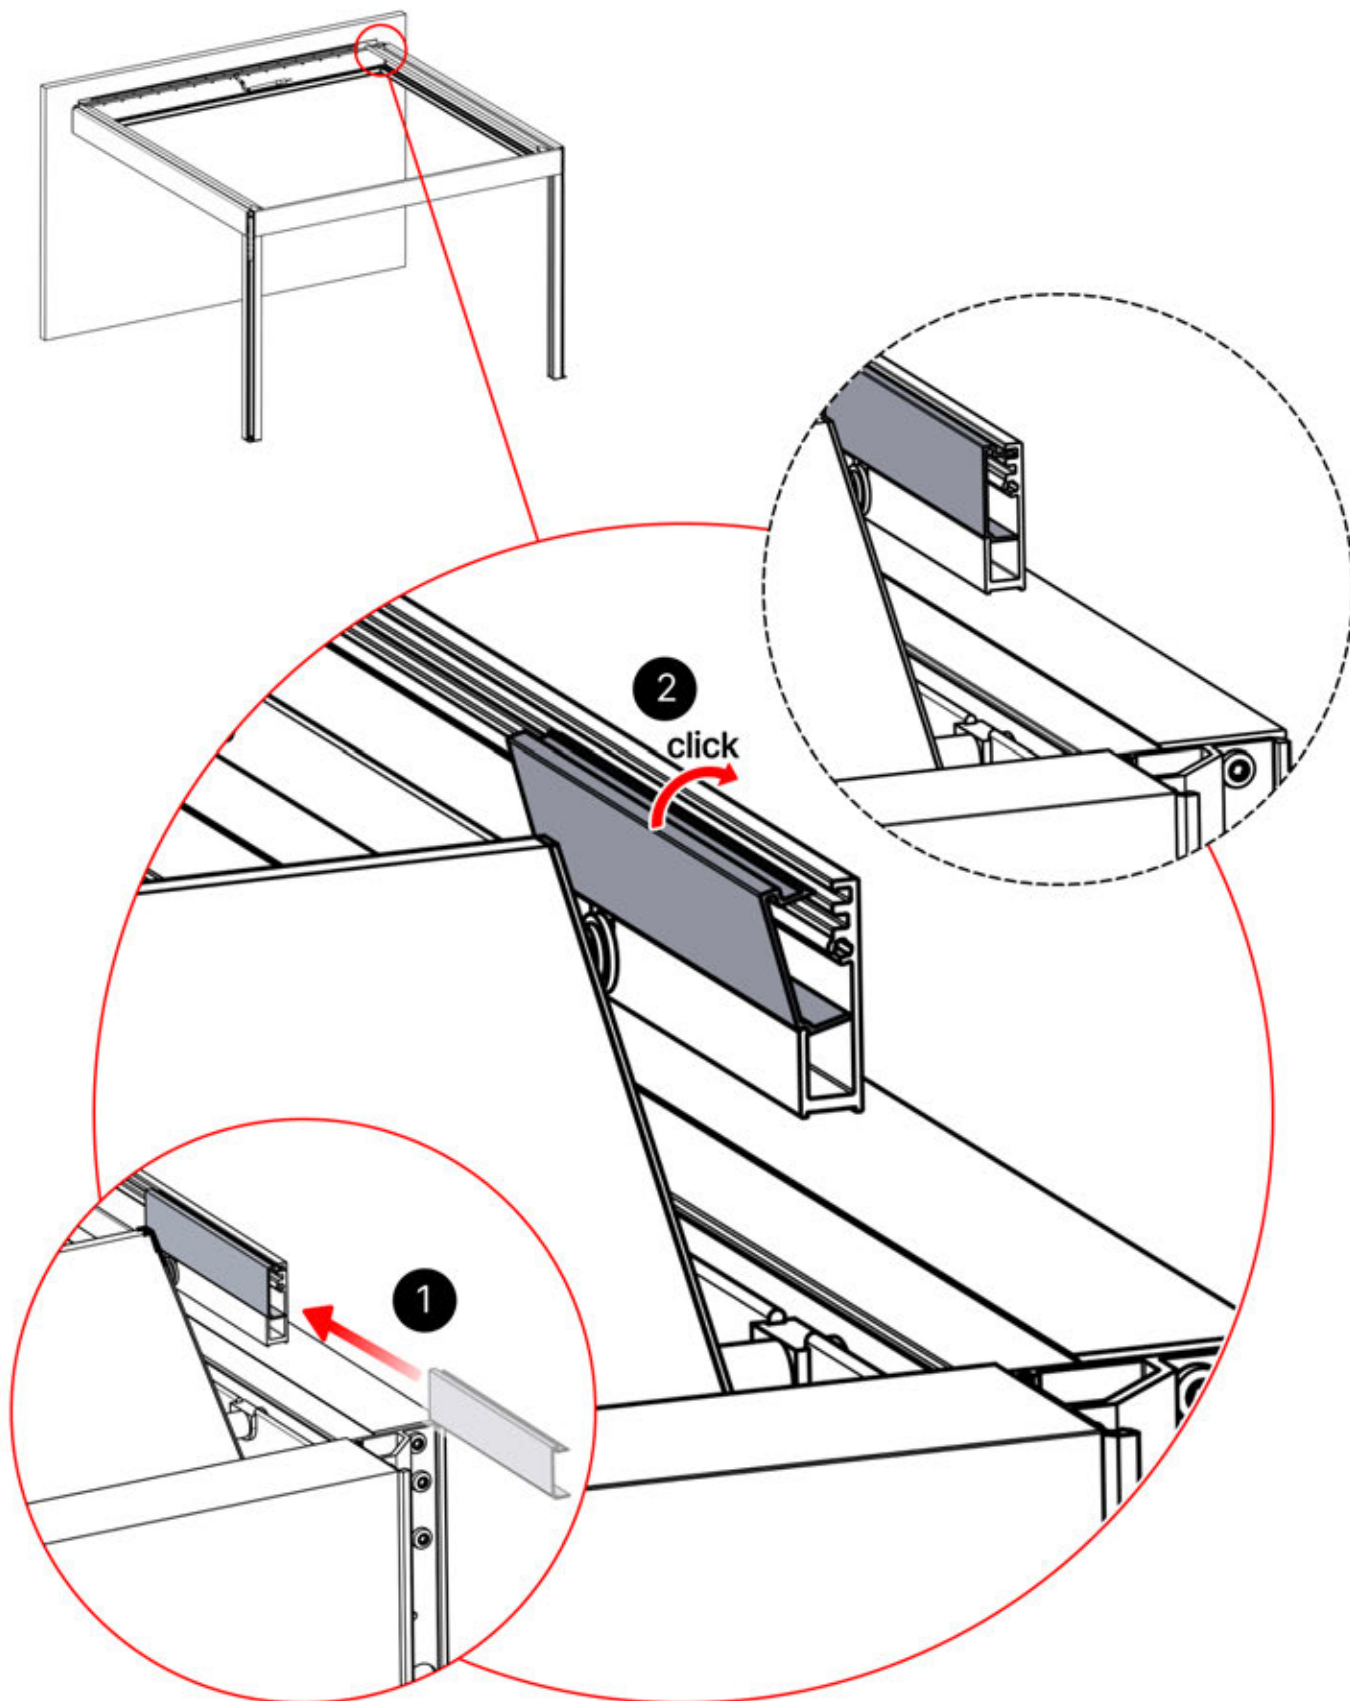

62

x1
FERGOLUX

6

ANTHRACITE: L246
WHITE: L250
BLACK: L248

PN-200003033
1X