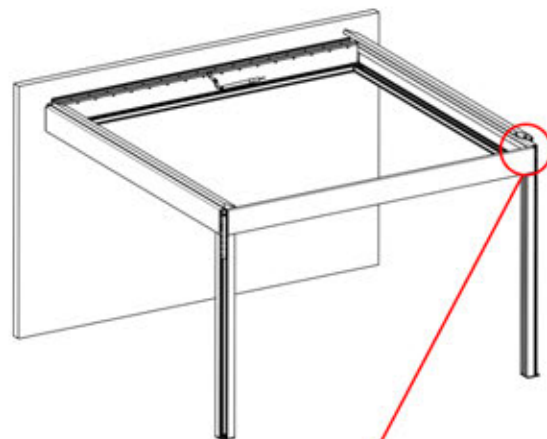

61

x1
PERGOLUX

6

ANTHRACITE: L246
WHITE: L250
BLACK: L248

S

PN-200002367
1x

62

x1
FERGOLUX