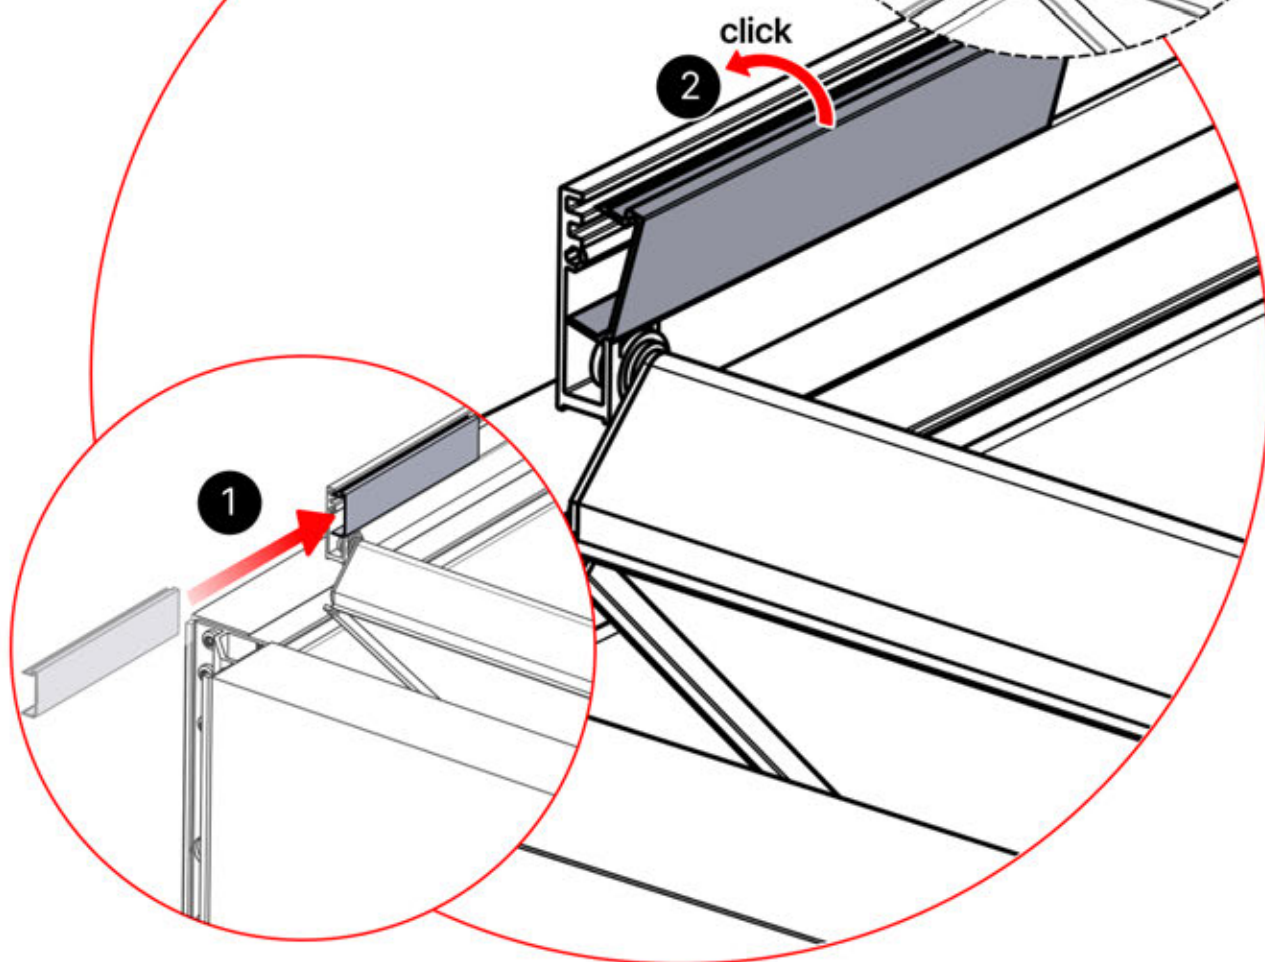

59

x1
FERGOLUX

6

ANTHRACITE: L246
WHITE: L250
BLACK: L248

PN-200003033
1X