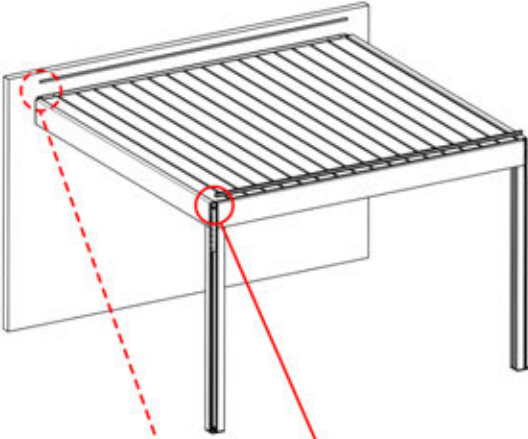

69

x1
PERGOLUX

2

ANTHRACITE: B296
WHITE: B300
BLACK: B304

PN-200002350
1x

PN-200002357
1x