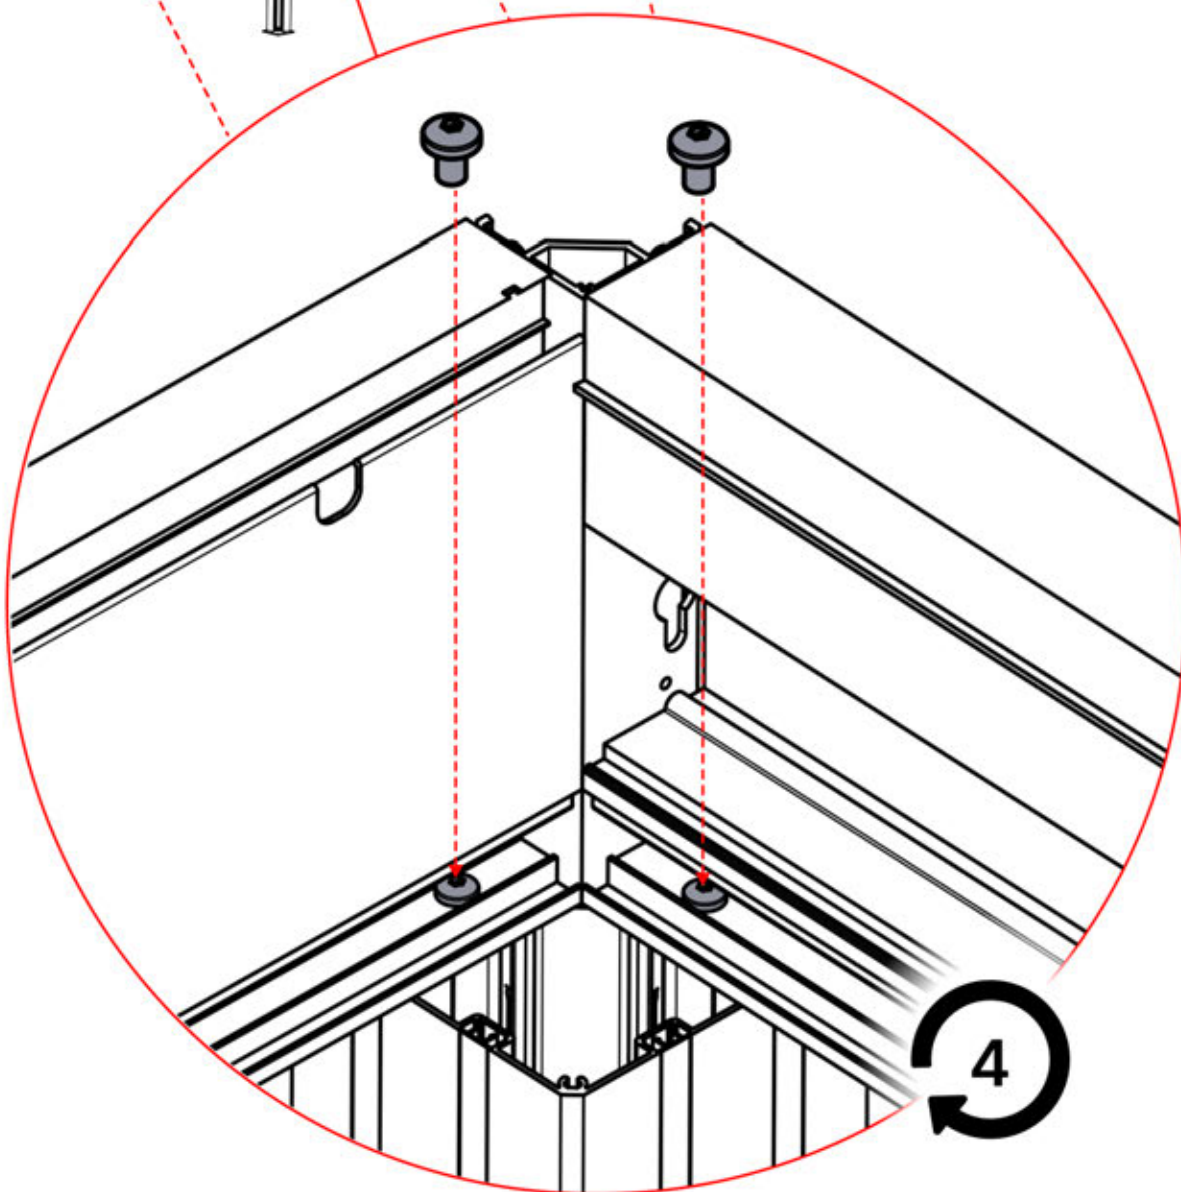

15

x7 PERGOLUX	6		PN-20000655 8x
ANTHRACITE: L246 WHITE: L250 BLACK: L248