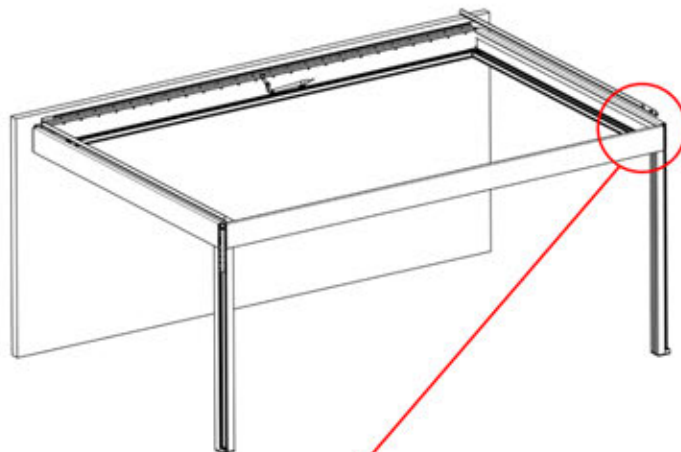

# 61

**x1**  
PERGOLUX

**6**

ANTHRACITE: L245  
WHITE: L249  
BLACK: L247

**S**

PN-200003533  
**1x**