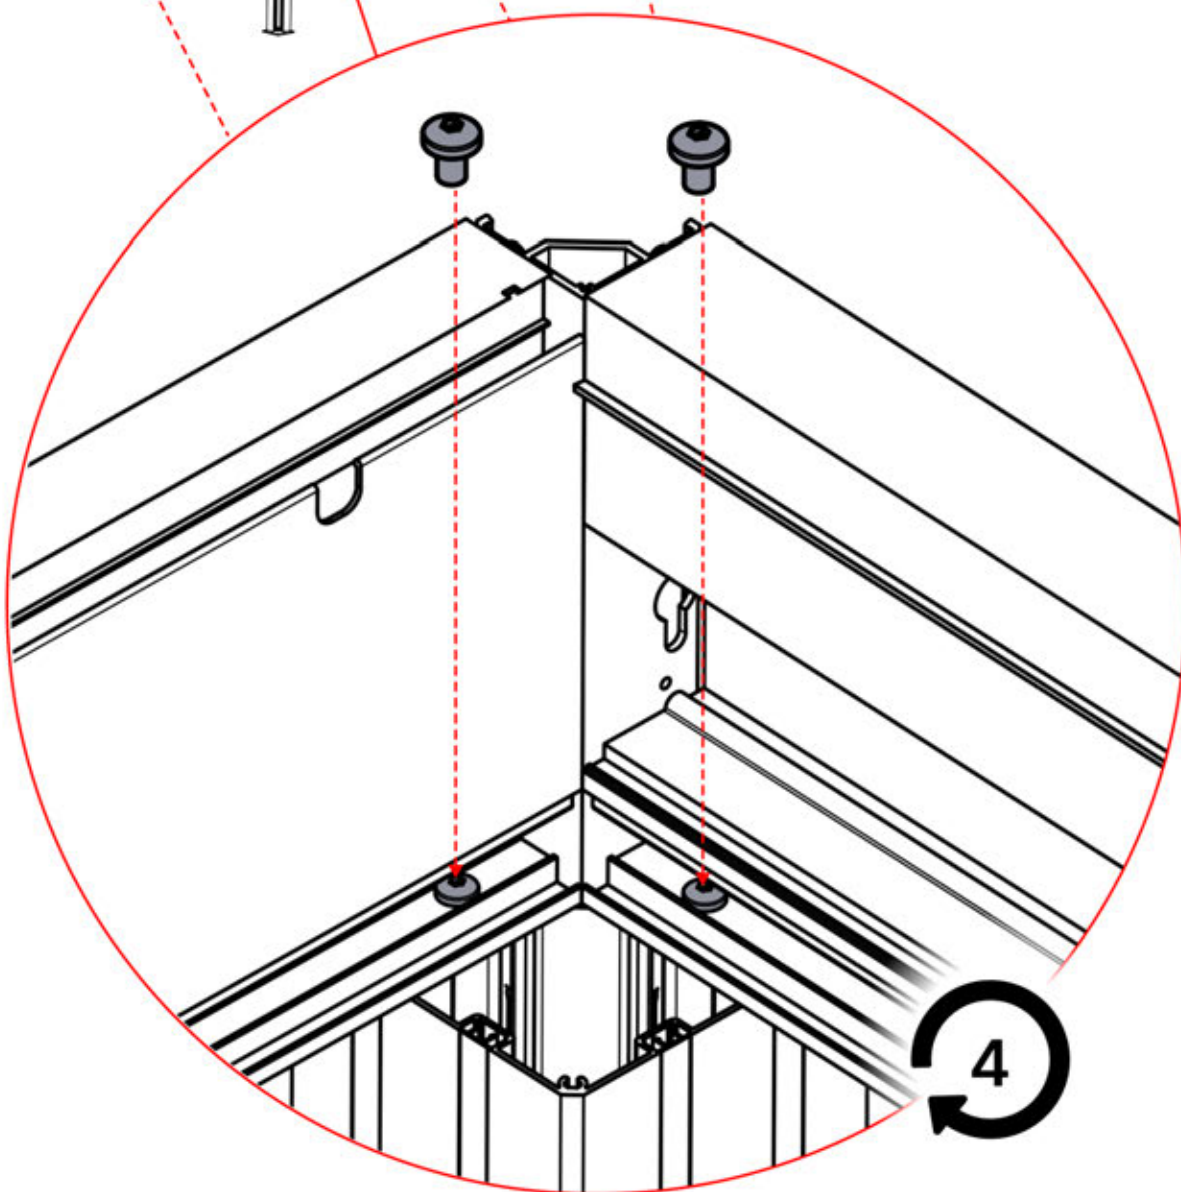

15

	6		PN-20000655
ANTHRACITE:	L245		8x
WHITE:	L249		
BLACK:	L247