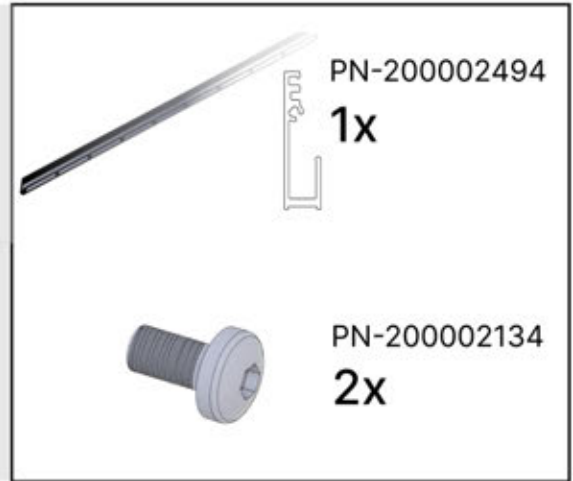

# 37

2

ANTHRACITE: B298  
WHITE: B302  
BLACK: B306

6

ANTHRACITE: L245  
WHITE: L249  
BLACK: L247

PN-200002494  
1x

PN-200002134  
2x