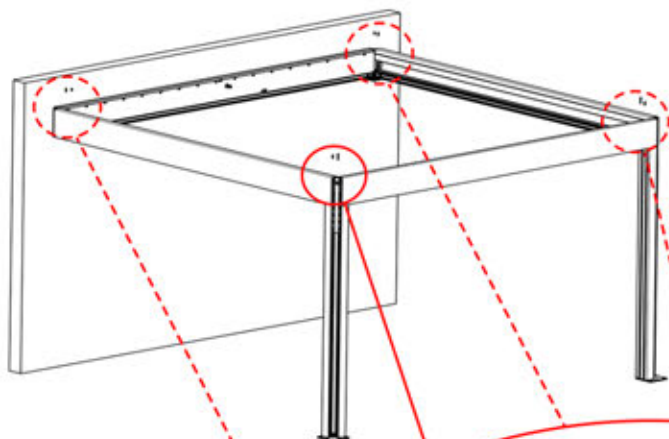

15

	6		PN-20000655
ANTHRACITE:	L245		8x
WHITE:	L249		
BLACK:	L247