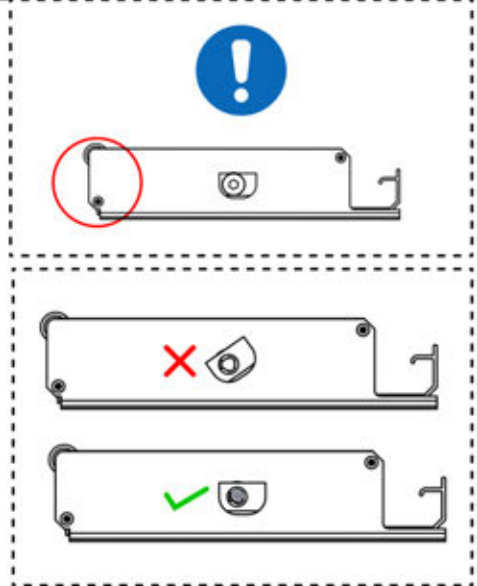

# 57

4

ANTHRACITE: L269  
WHITE: L273  
BLACK: L271

E

PN-200003535

1x