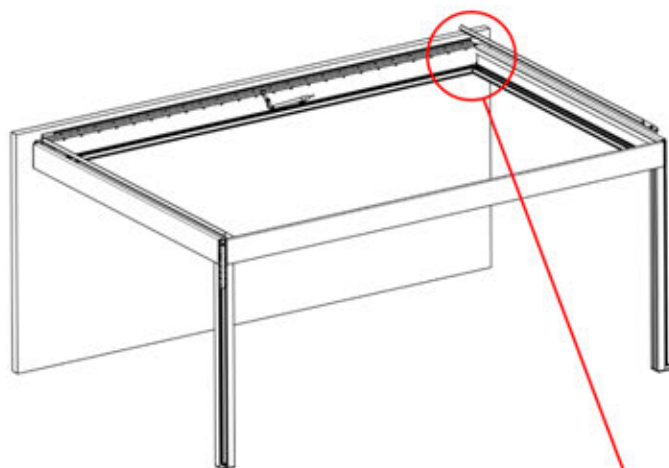

# 60

**x1**  
PERGOLUX

**6**

ANTHRACITE: L245  
WHITE: L249  
BLACK: L247

**S**

PN-200003533

**1x**