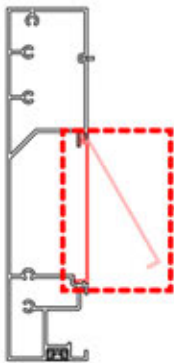

# INFORMATION

**x7**  
PERGOLUX

**2**

ANTHRACITE: B298  
WHITE: B302  
BLACK: B306

PN-200003526  
**1x**

PN-200003528  
**2x**

PN-200003504  
**1x**