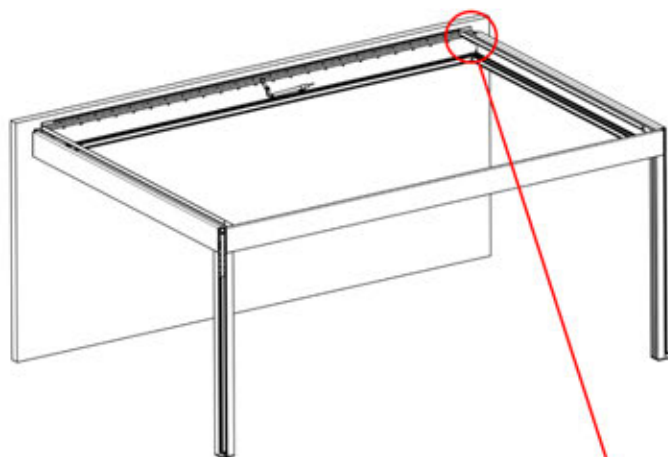

# 62

**x1**  
FERGOLUX

**6**

ANTHRACITE: L245  
WHITE: L249  
BLACK: L247

PN-200003033  
**1X**