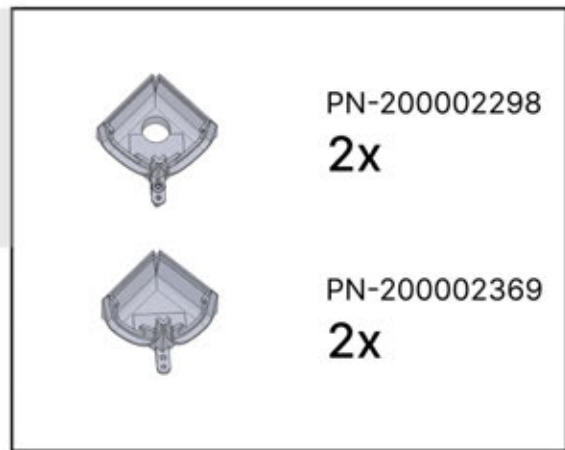

18

6

ANTHRACITE: L245
WHITE: L249
BLACK: L247