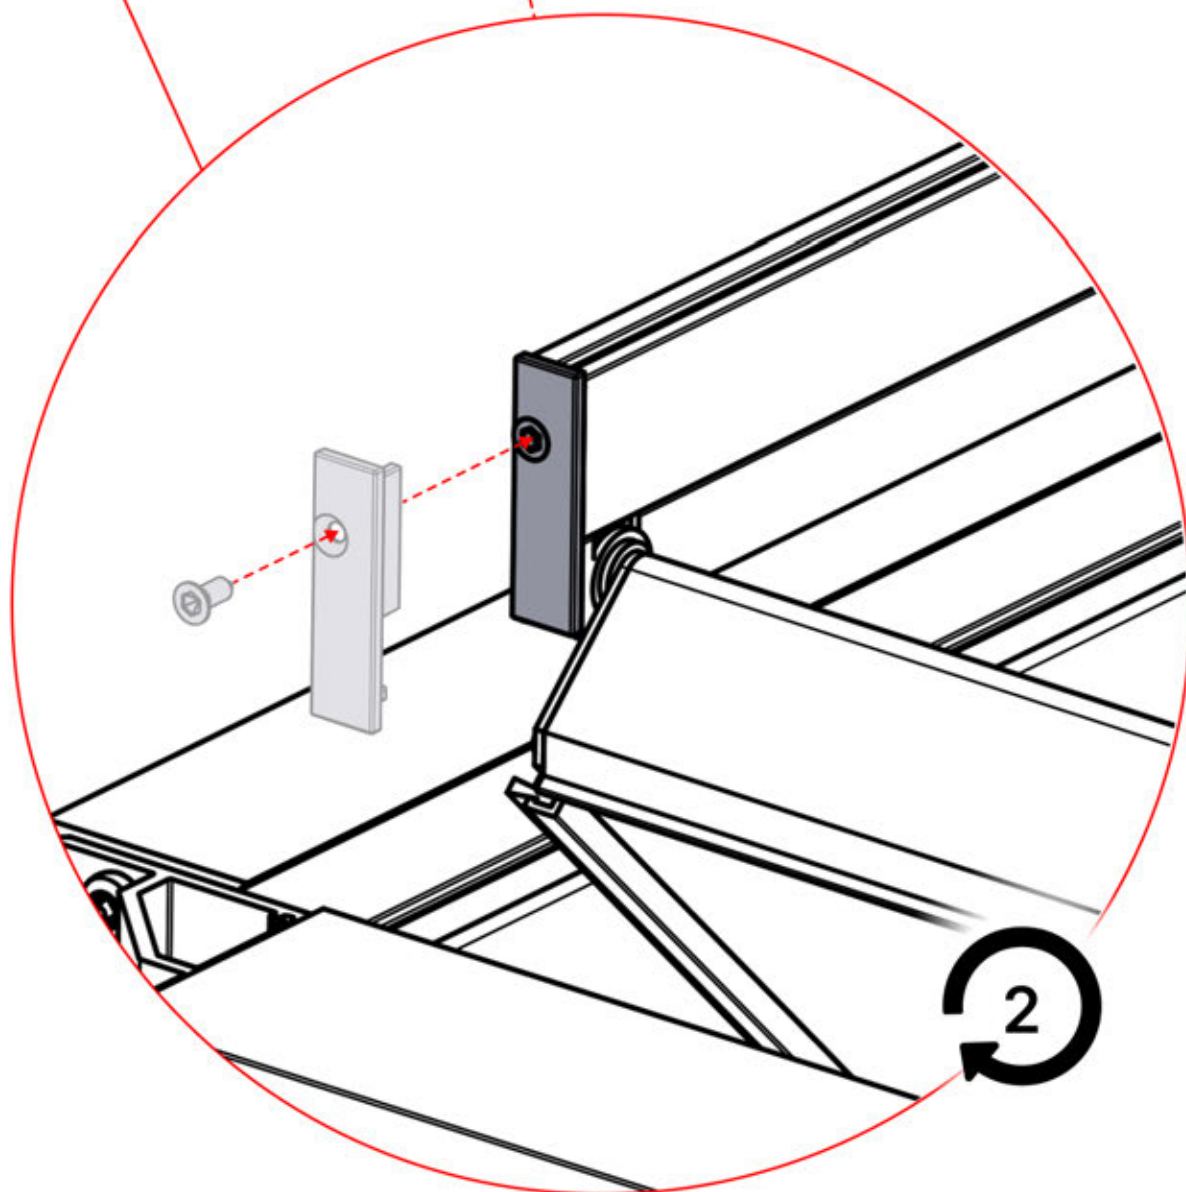

# 68

**x1**  
FERGOLUX

**6**

ANTHRACITE: L245  
WHITE: L249  
BLACK: L247

PN-200003030  
**1x**

PN-200003031  
**1x**

PN-200001207  
**2x**

4.2x12