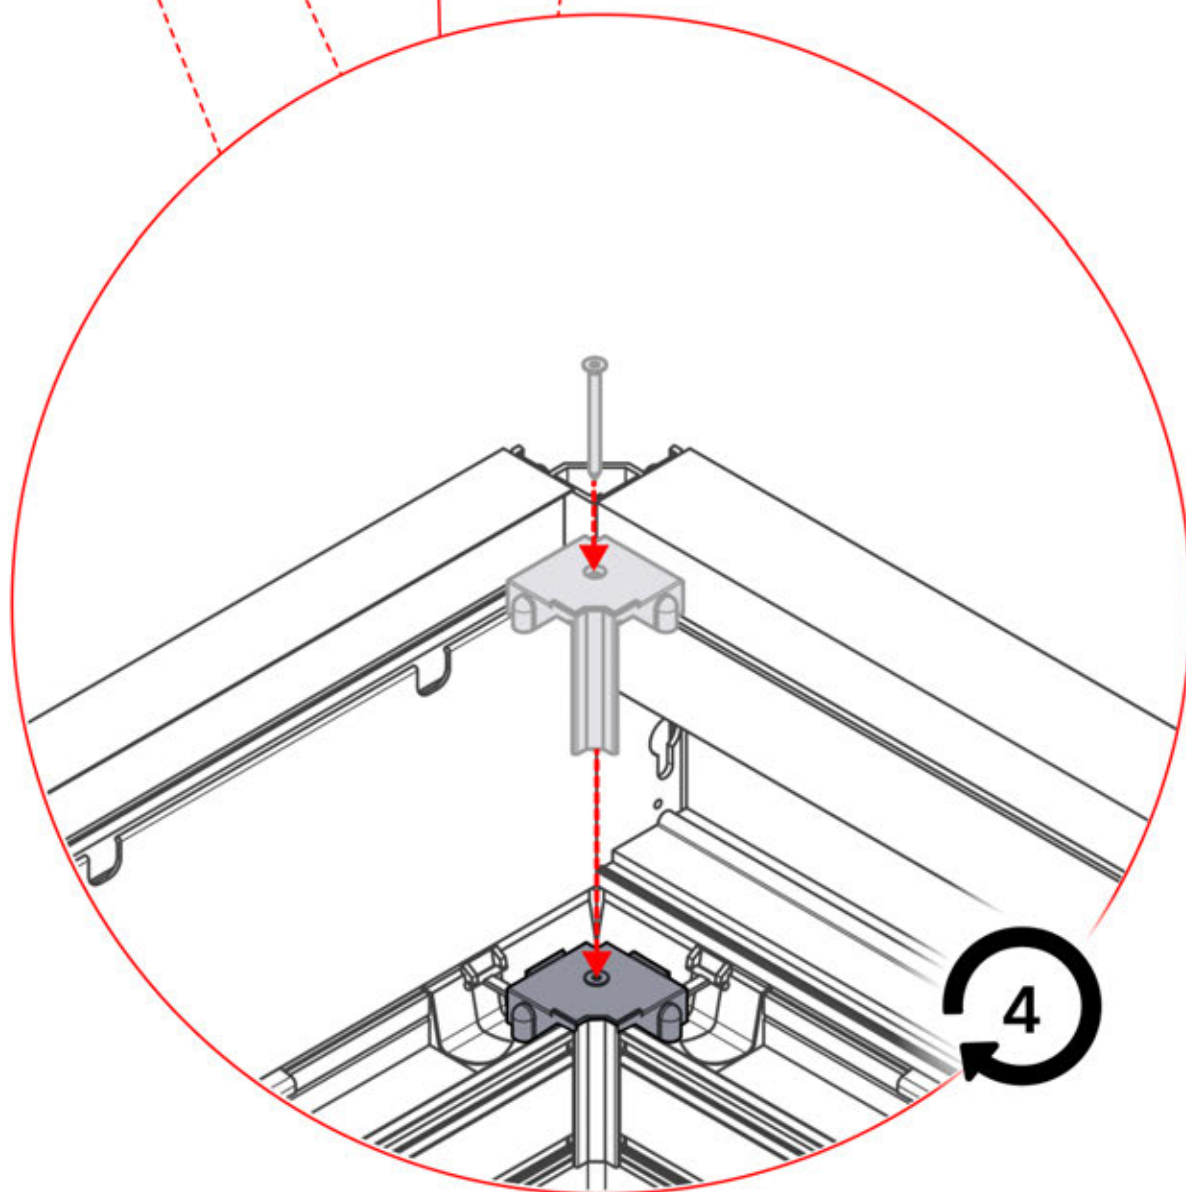

# 25

**x7**  
PERGOLUX

**6**

ANTHRACITE: L245  
WHITE: L249  
BLACK: L247

 PN-200002289  
**4x**

 5.5 x 70  
PN-200000958  
**4x**