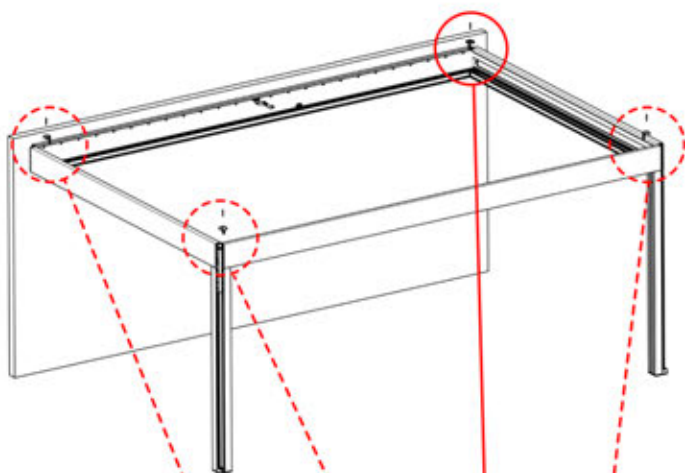

# 25

**x7**  
PERGOLUX

**6**

ANTHRACITE: L245  
WHITE: L249  
BLACK: L247

 PN-200002289  
**4x**

 5.5 x 70  
PN-200000958  
**4x**