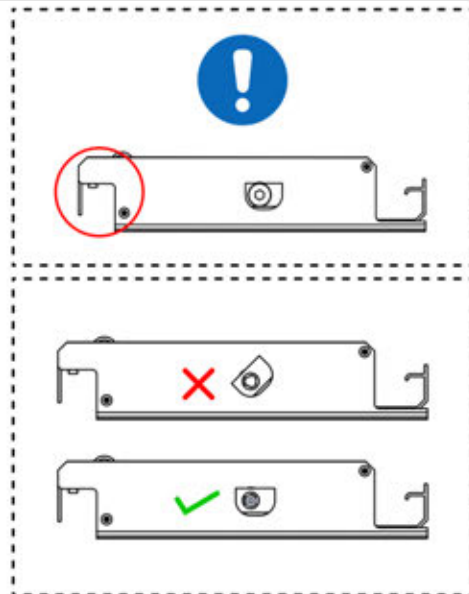

# 60

**x1**  
PERGOLUX

**6**

ANTHRACITE: L245  
WHITE: L249  
BLACK: L247

**S**

PN-200003533

**1x**