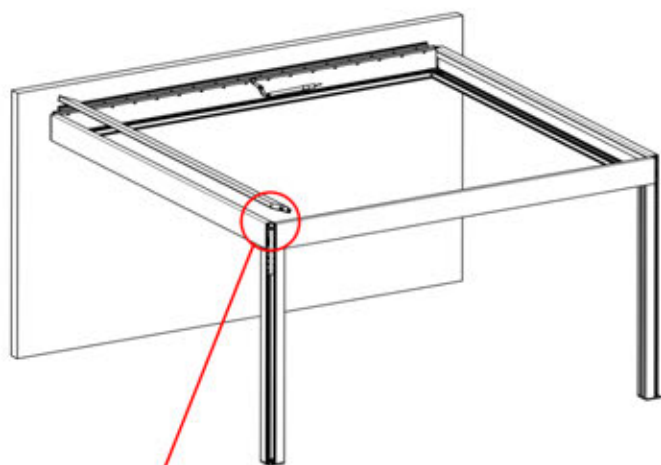

58

x7
PERGOLUX

4

ANTHRACITE: L269
WHITE: L273
BLACK: L271

E

PN-200003535

1x