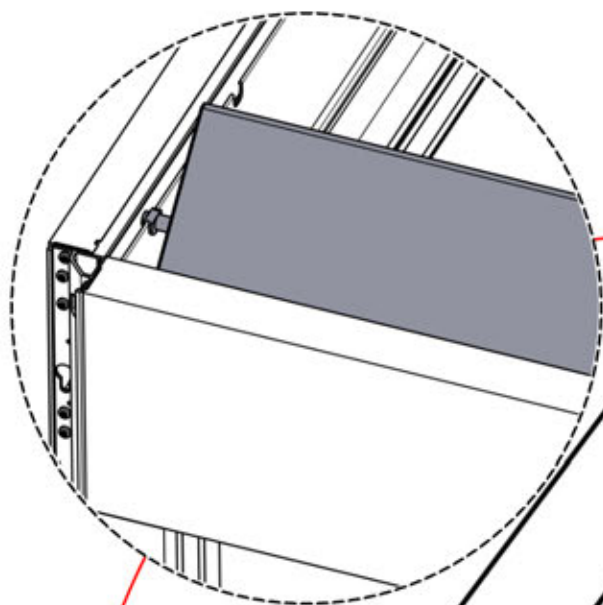

61

x1
PERGOLUX

6

ANTHRACITE: L245
WHITE: L249
BLACK: L247

S

PN-200003533
1x