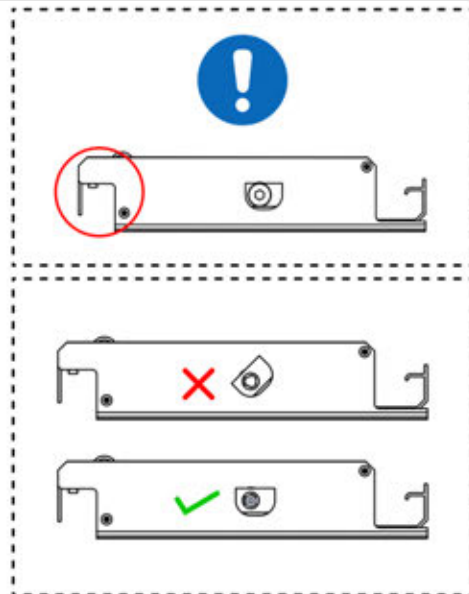

60

x1
PERGOLUX

6

ANTHRACITE: L245
WHITE: L249
BLACK: L247

S

PN-200003533

1x