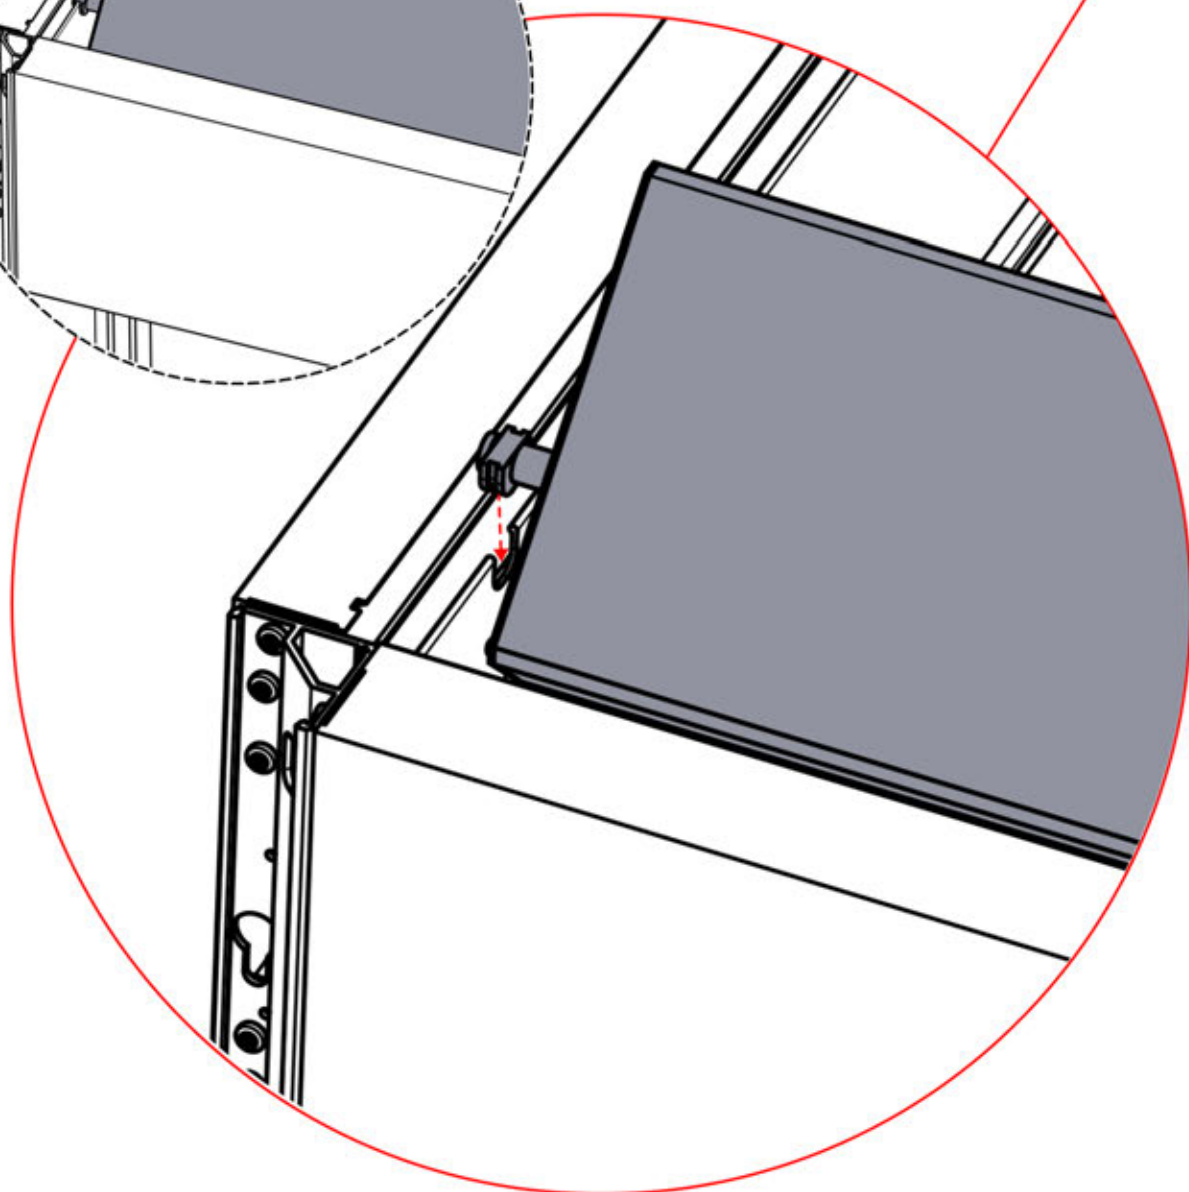

61

x1
PERGOLUX

6

ANTHRACITE: L245
WHITE: L249
BLACK: L247

S

PN-200003533
1x