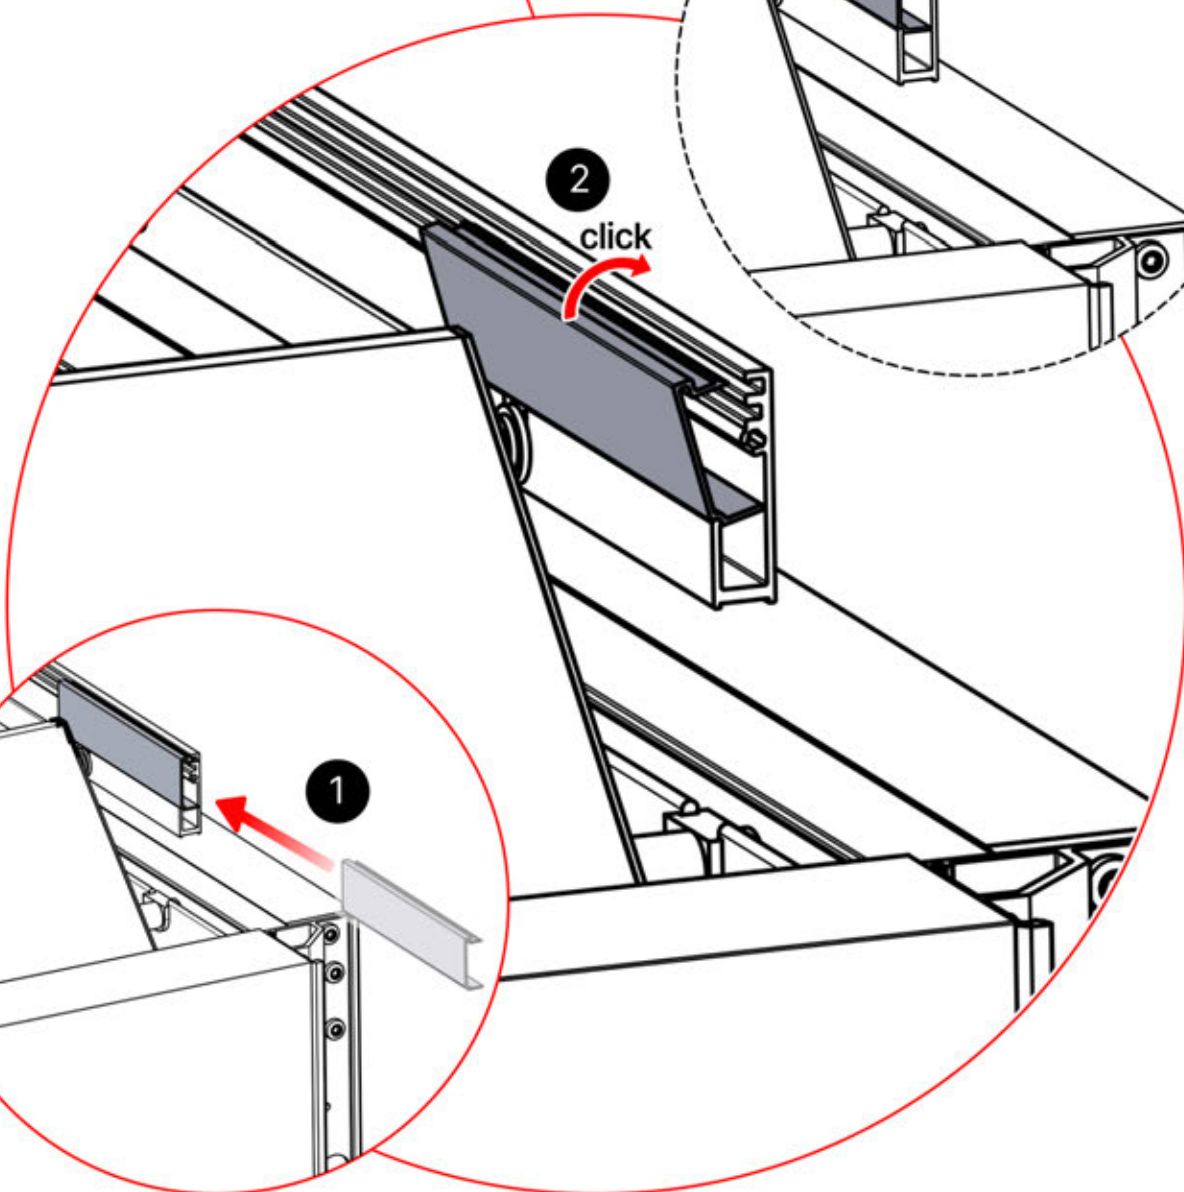

ANTHRACITE: L245
WHITE: L249
BLACK: L247

S

PN-200003533
1x

62

x1
FERGOLUX

6

ANTHRACITE: L245
WHITE: L249
BLACK: L247

PN-200003033
1X