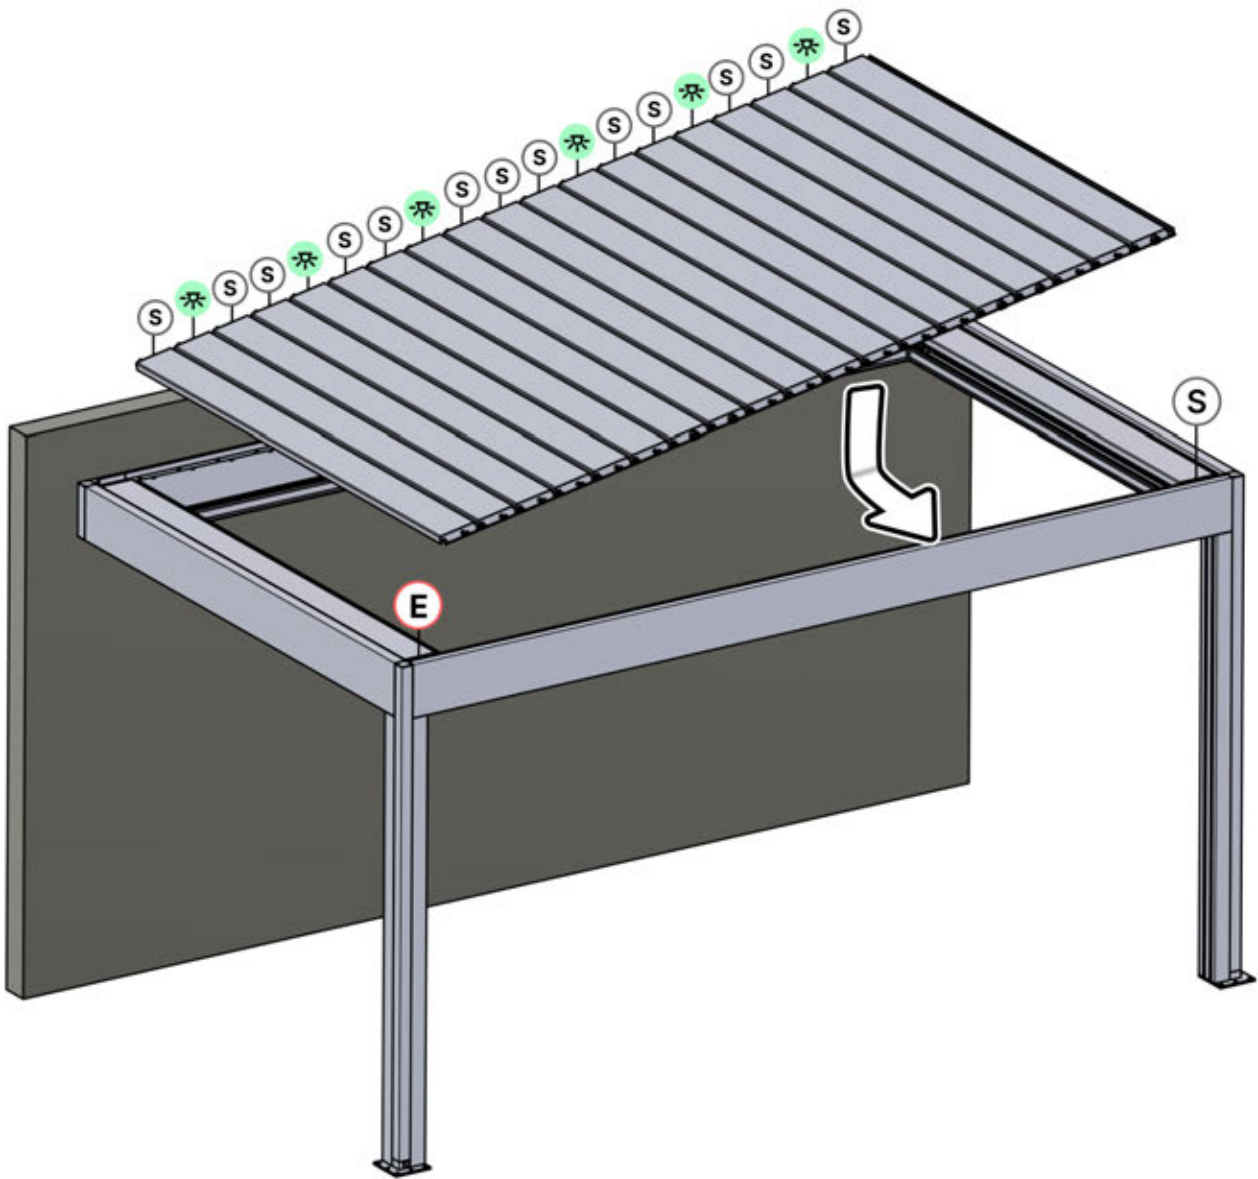

55

x3
PERGOLUX
PERGOLUX
PERGOLUX

5

ANTHRACITE: L257
WHITE: L261
BLACK: L259

PN-200003537
6x

56

		
 	 	 
PN-200003533  L246 L250 L248 14x	PN-200003537  L257 L261 L259 6x	PN-200003535  L269 L273 L271 1x

57