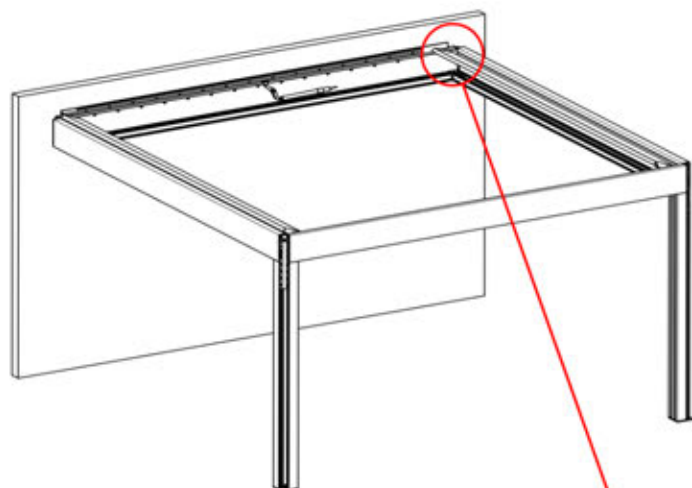

ANTHRACITE: L245
WHITE: L249
BLACK: L247

S

PN-200003533
1x

62

x1
FERGOLUX

6

ANTHRACITE: L245
WHITE: L249
BLACK: L247

PN-200003033
1X