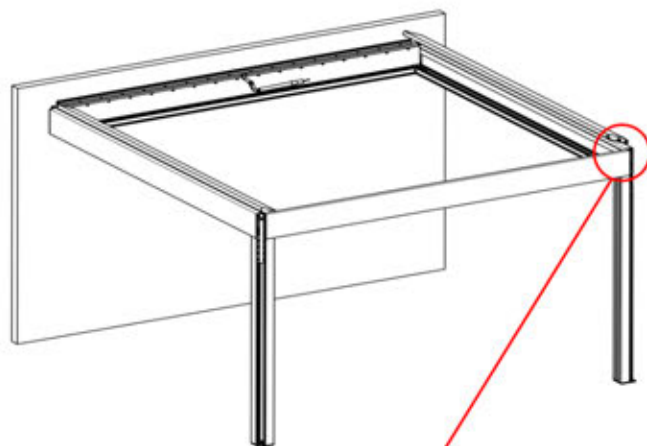

61

x1
PERGOLUX

6

ANTHRACITE: L245
WHITE: L249
BLACK: L247

S

PN-200003533
1x