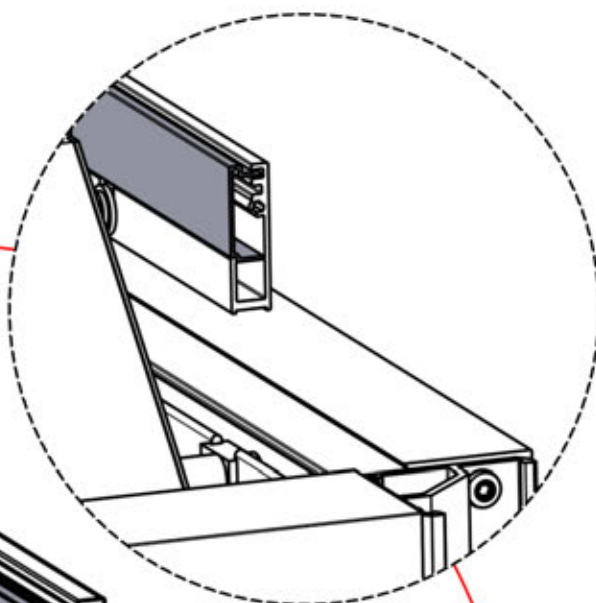

ANTHRACITE: L245
WHITE: L249
BLACK: L247

S

PN-200003533
1x

62

x1
FERGOLUX

6

ANTHRACITE: L245
WHITE: L249
BLACK: L247

PN-200003033
1X