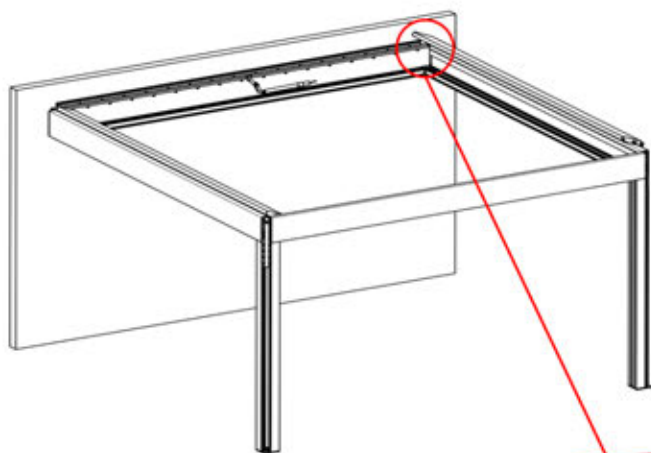

60

x1
PERGOLUX

6

ANTHRACITE: L245
WHITE: L249
BLACK: L247

S

PN-200003533

1x