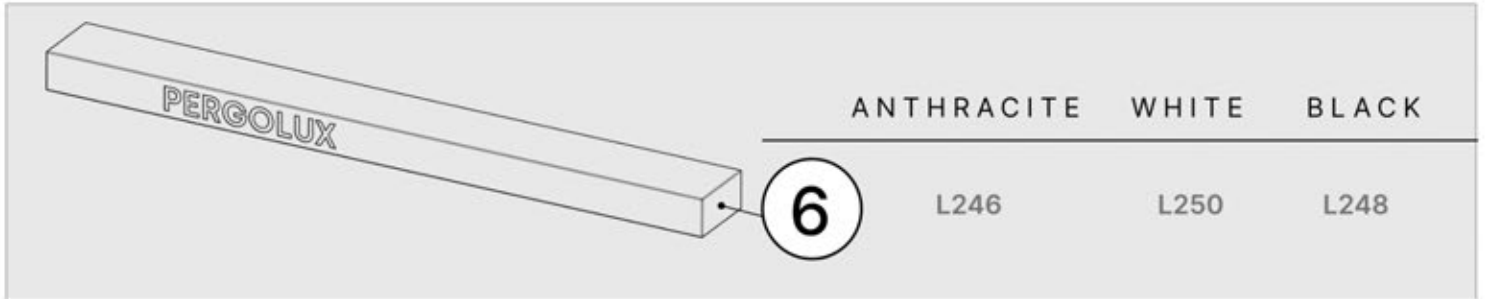

ITEMS IN BOX

PN-20000
Zip Bag
3753

PN-200002284
2x

PN-200002368
2x

PN-20000
Zip Bag
3499

PN-200002282
4x

PN-200002298
2x

PN-200000832
2x

PN-200002311
2x

PN-200002369
2x

PN-20000
Zip Bag
3756

PN-200000958
4x

PN-20000
Zip Bag
3495

PN-200002311
40x

PN-20000
Zip Bag
3750

PN-200003051
8x

PN-200003050
8x

PN-200003049
8x