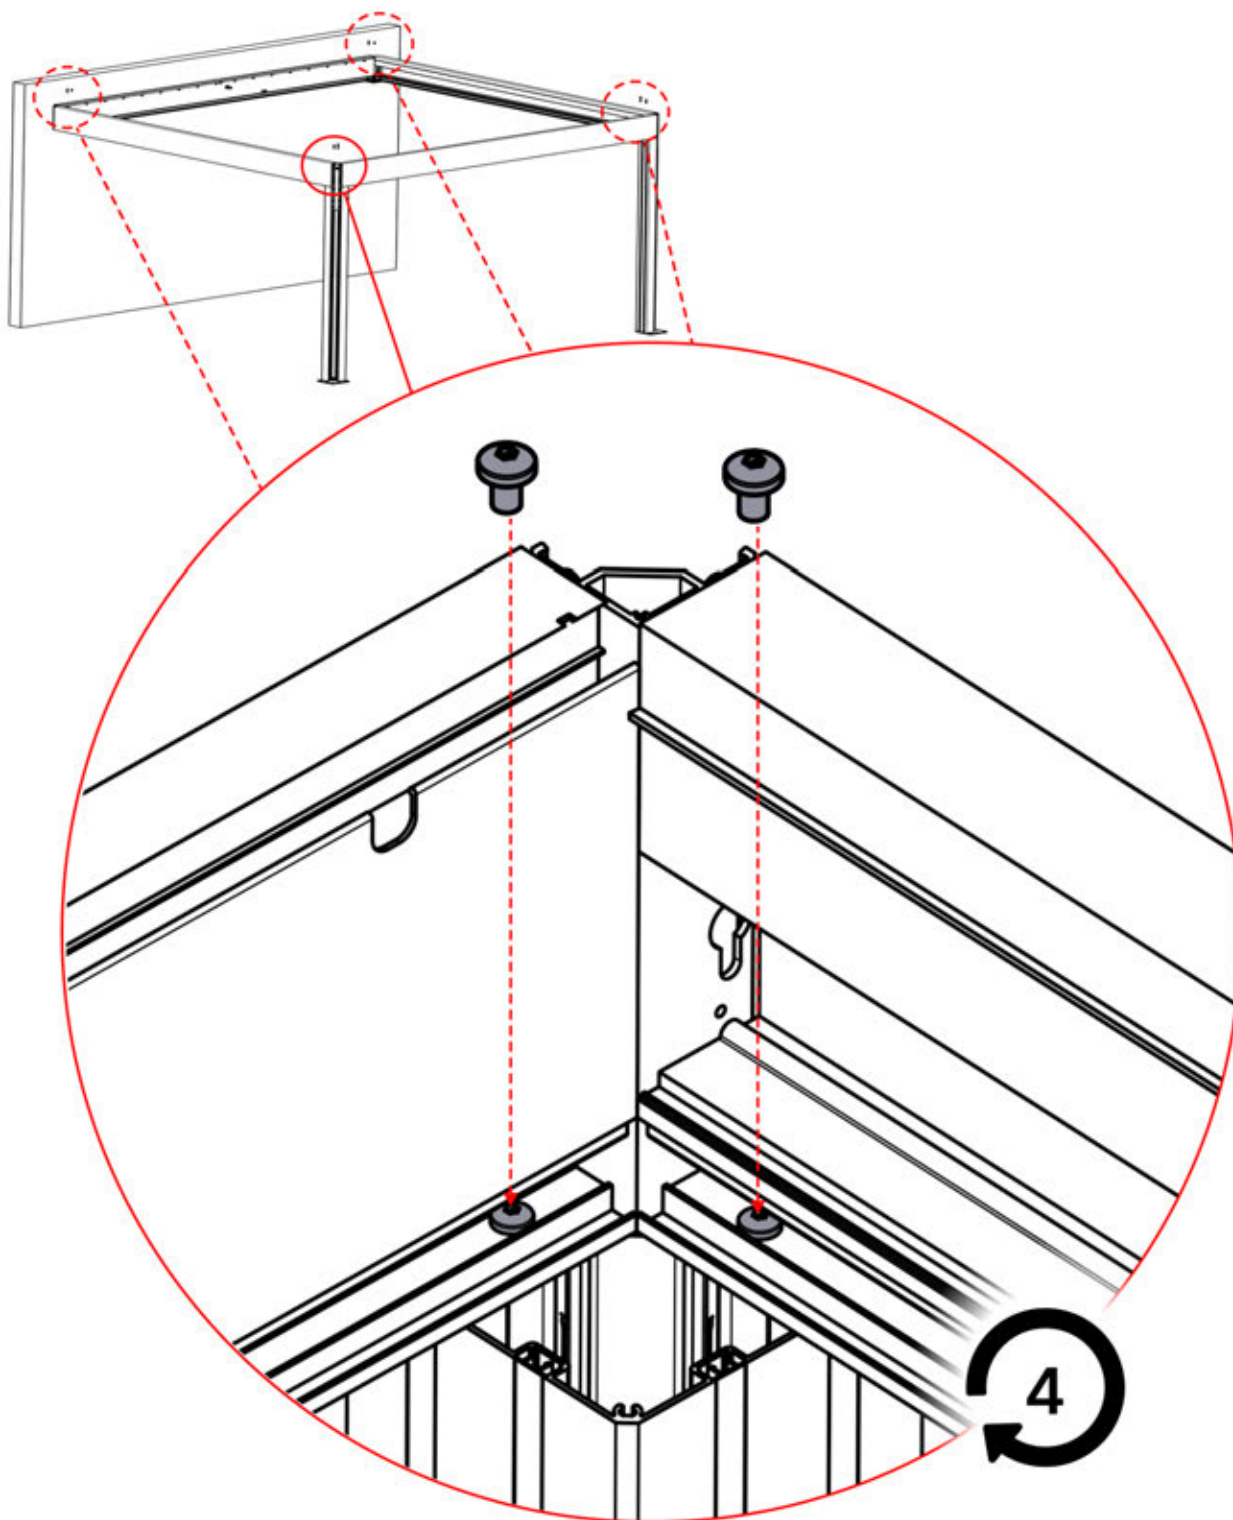

x7
PERGOLUX

ANTHRACITE: L245
WHITE: L249
BLACK: L247

PN-200003503
1x

PN-200002311
20x

15

	6		PN-20000655
ANTHRACITE: L245			8X
WHITE: L249			
BLACK: L247			

16

1