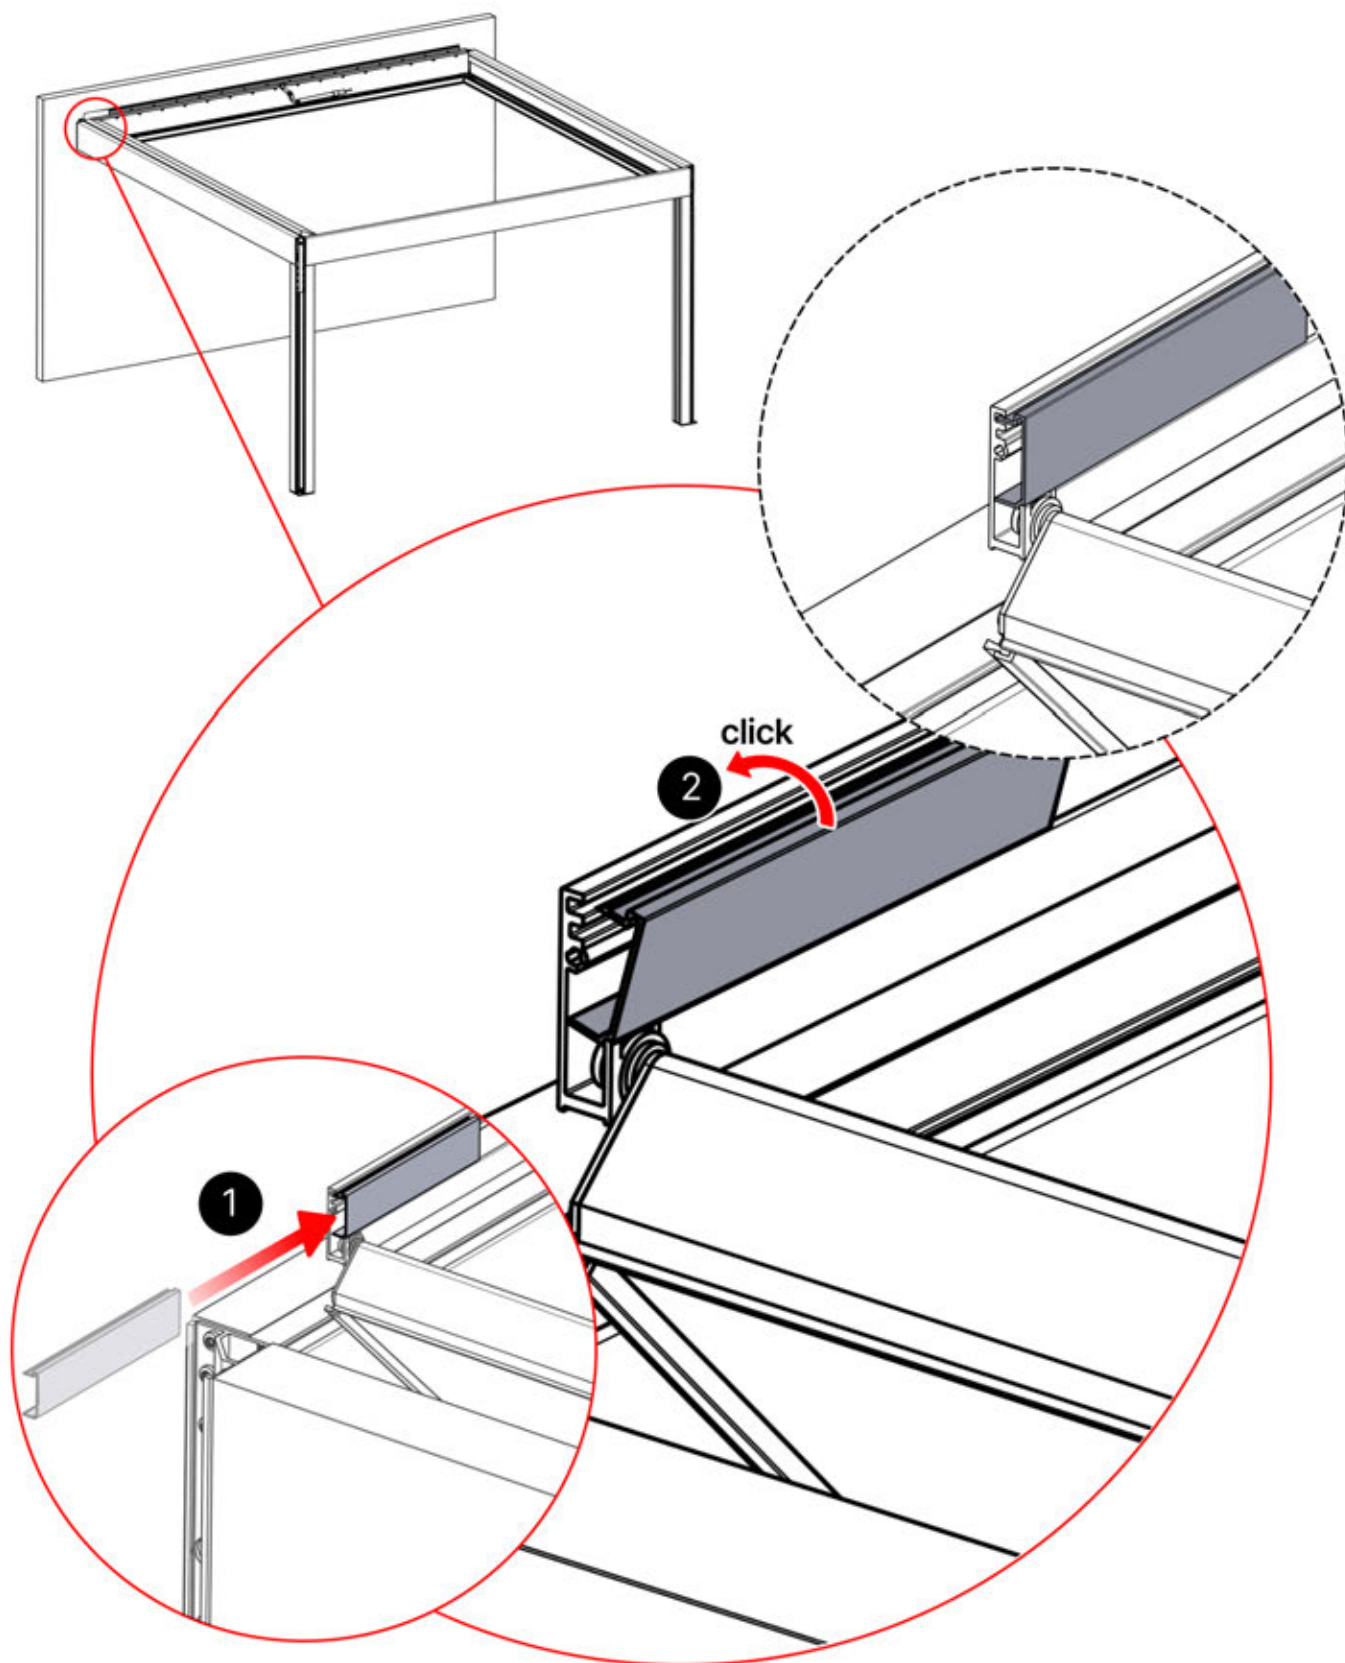

1x

59

x1
FERGOLUX

6

ANTHRACITE: L245
WHITE: L249
BLACK: L247

PN-200003033
1X

60

x1
PERGOLUX