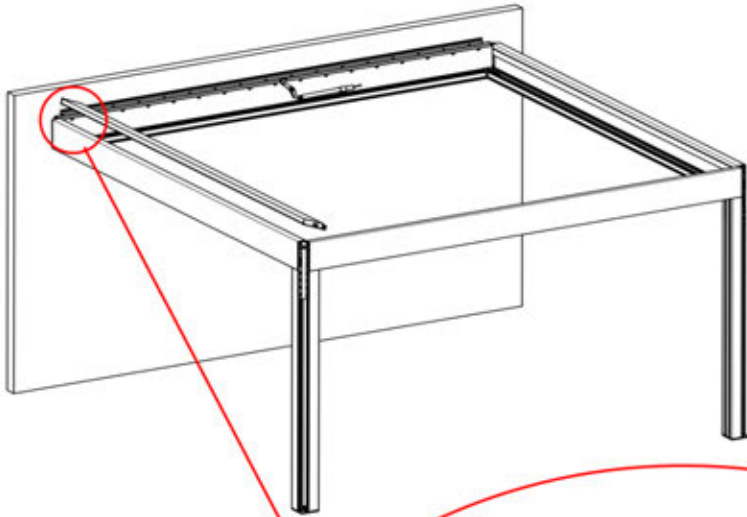

57

4

ANTHRACITE: L269
WHITE: L273
BLACK: L271