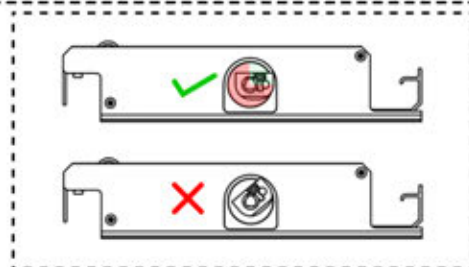

63

x2
PERGOLUX
PERGOLUX

5

ANTHRACITE: L257
WHITE: L261
BLACK: L259

PN-200003537
4x