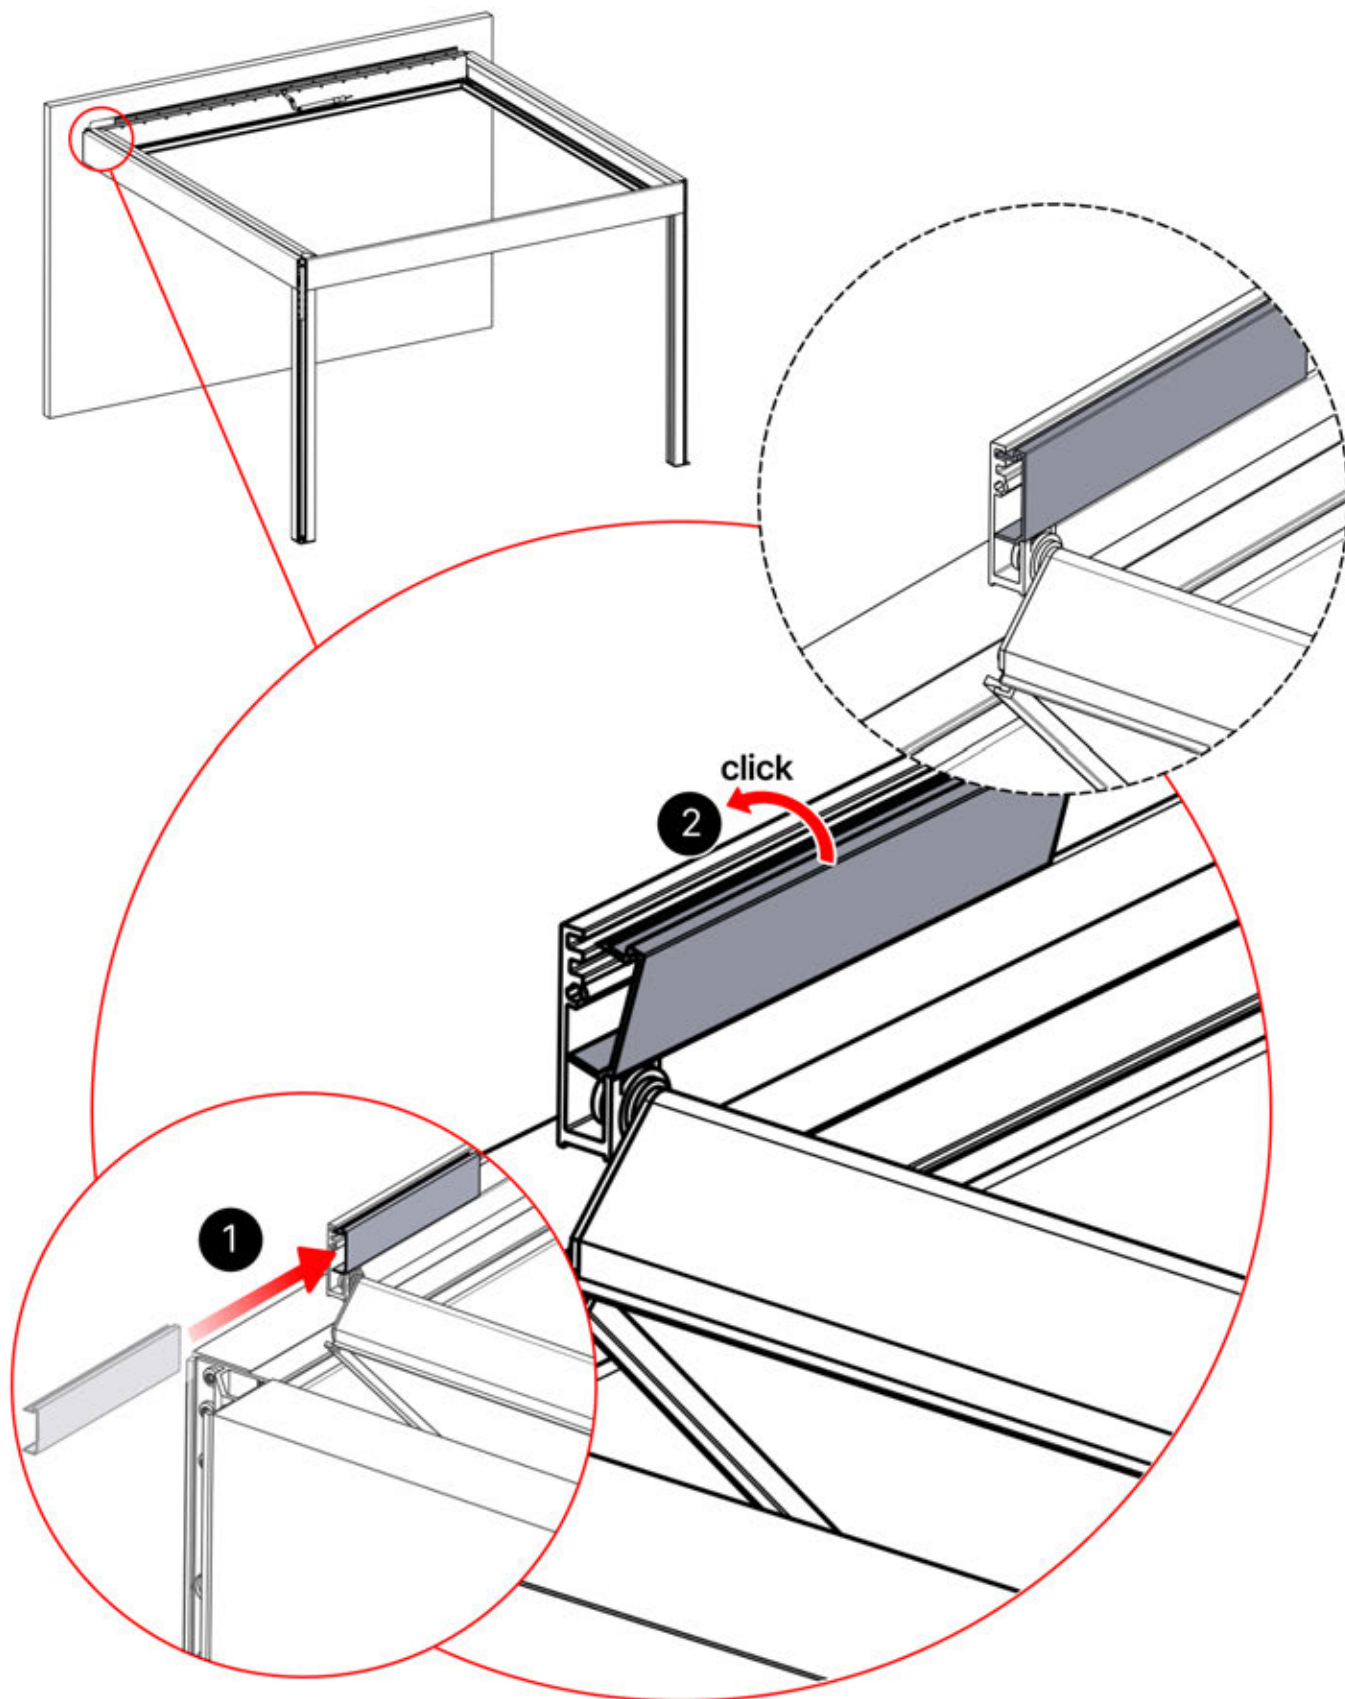

# 60

6

ANTHRACITE: L245  
WHITE: L249  
BLACK: L247

S

PN-200003533

1x