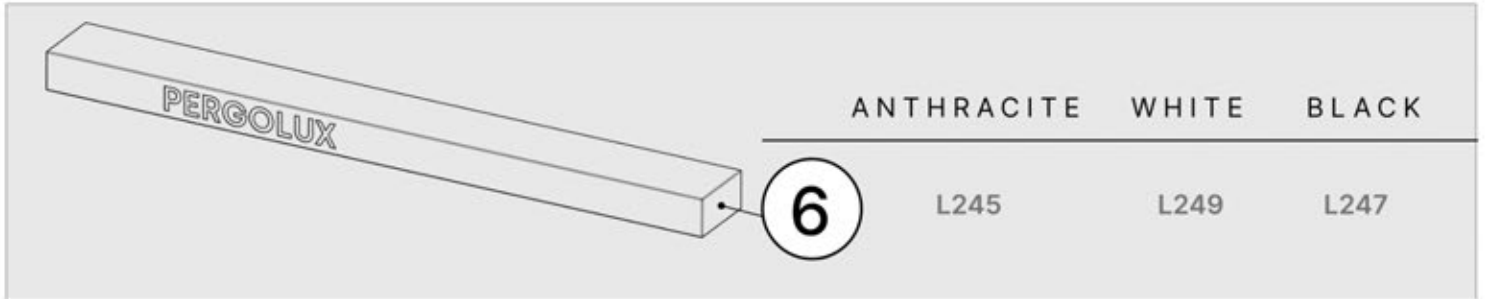

ITEMS IN BOX

PN-20000 Zip Bag 3751				
	PN-200003500 1x		PN-200002324 1x	
	PN-200002321 1x		PN-200002330 1x	
	PN-200002325 1x		PN-200002340 1x	
	PN-200002341 3x		PN-200000832 4x	
	PN-200002326 1x		PN-200002134 2x	
	PN-200002355 1x		PN-200002333 1x	
	PN-200002328 2x		PN-200002327 1x