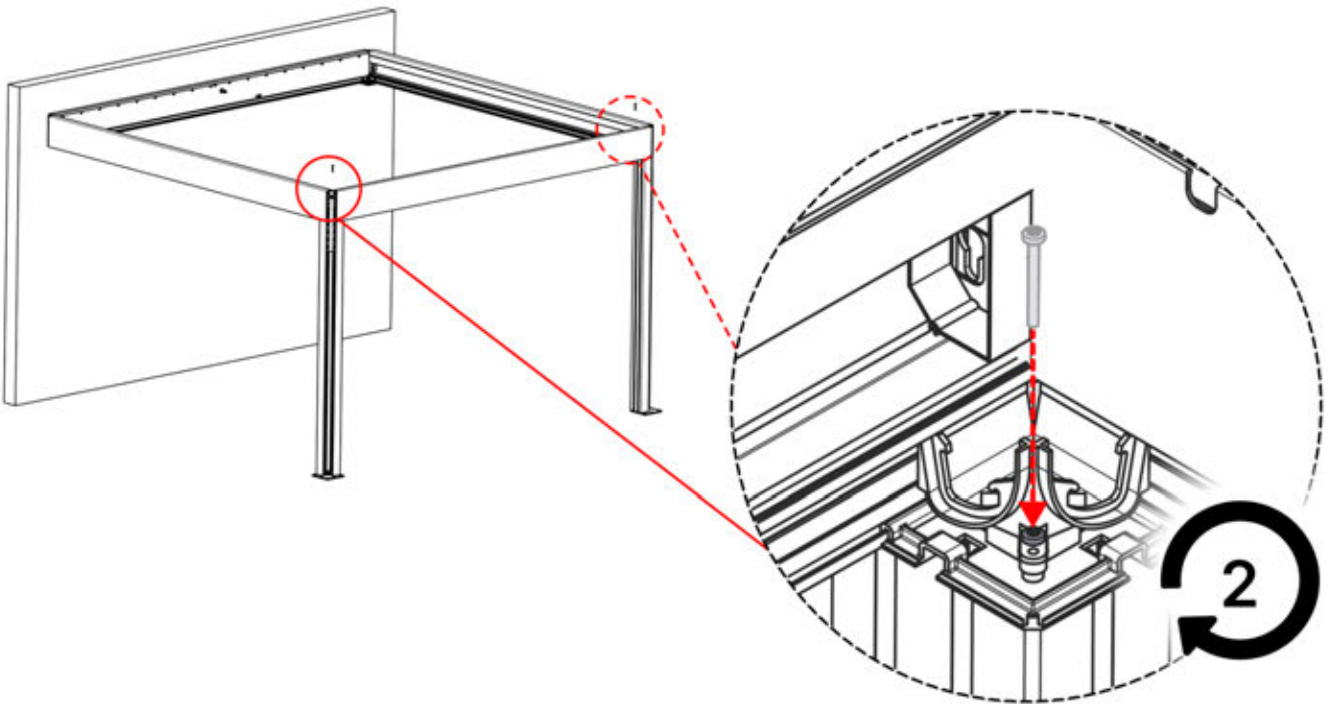

# 20

6

ANTHRACITE: L240  
WHITE: L244  
BLACK: L242

PN-200002311  
2x