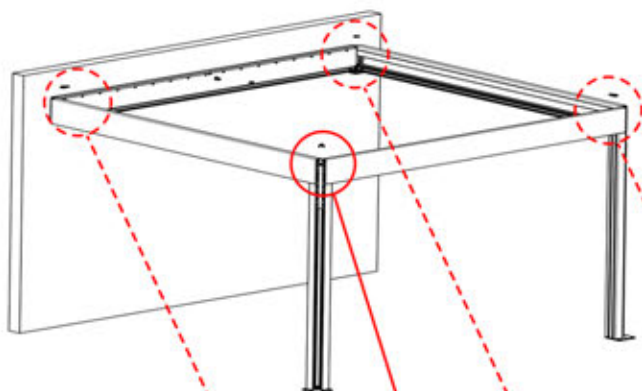

# 19

6

ANTHRACITE: L245  
WHITE: L249  
BLACK: L247

PN-200002282

4x