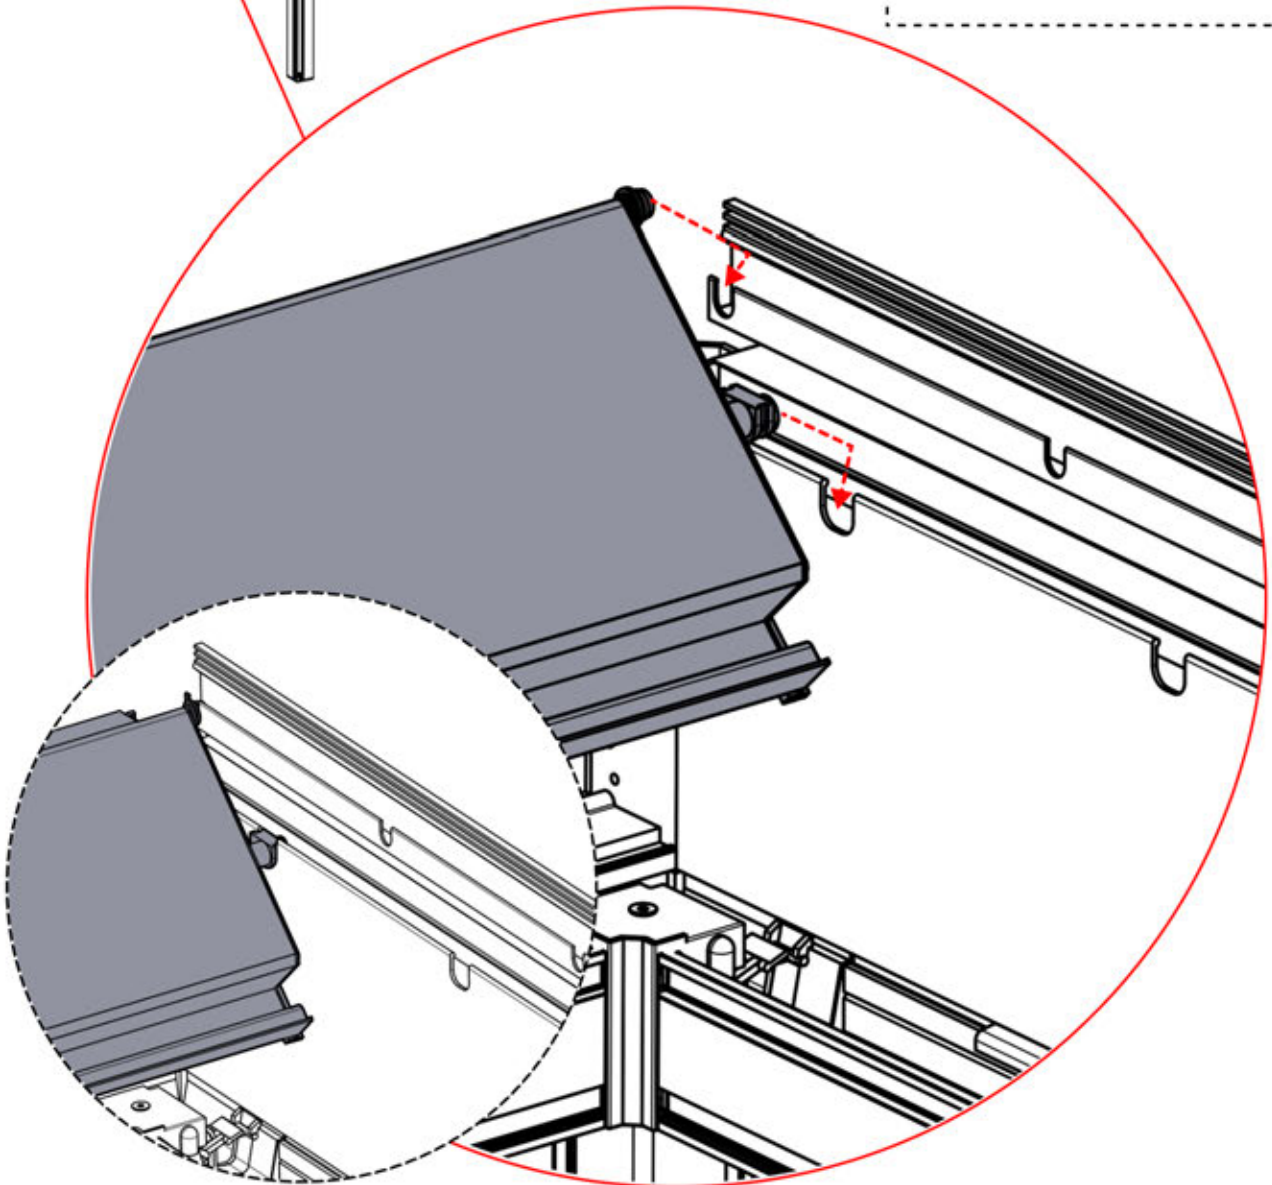

# 57

4

ANTHRACITE: L269  
WHITE: L273  
BLACK: L271

E

PN-200003535

1x