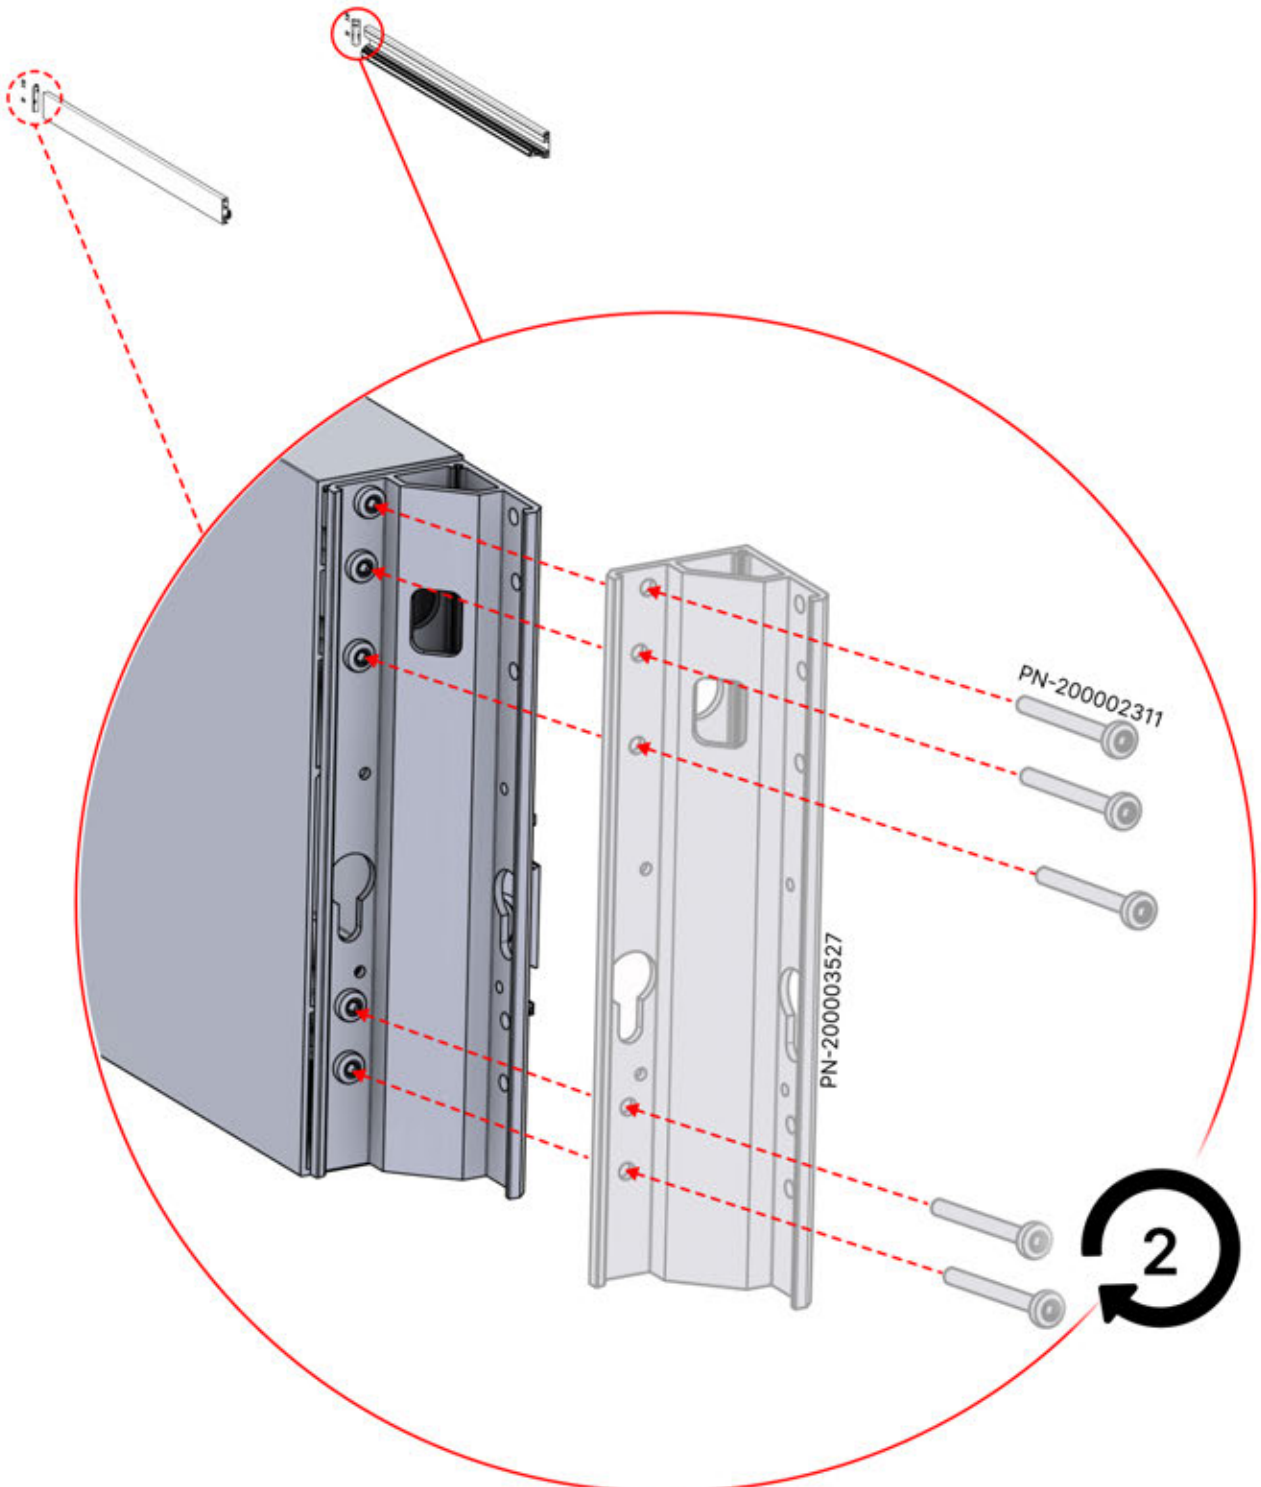

08

3

x1
PERGOLUX

ANTHRACITE: B313
WHITE: B315
BLACK: B317

6

x1
PERGOLUX

ANTHRACITE: L245
WHITE: L249
BLACK: L247

PN-200003528
2x

PN-200002311
10x