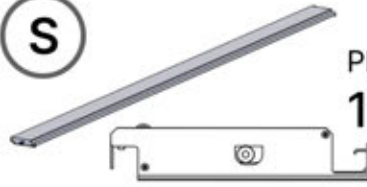

60

6

ANTHRACITE: L245
WHITE: L249
BLACK: L247

S

PN-200003533

1x