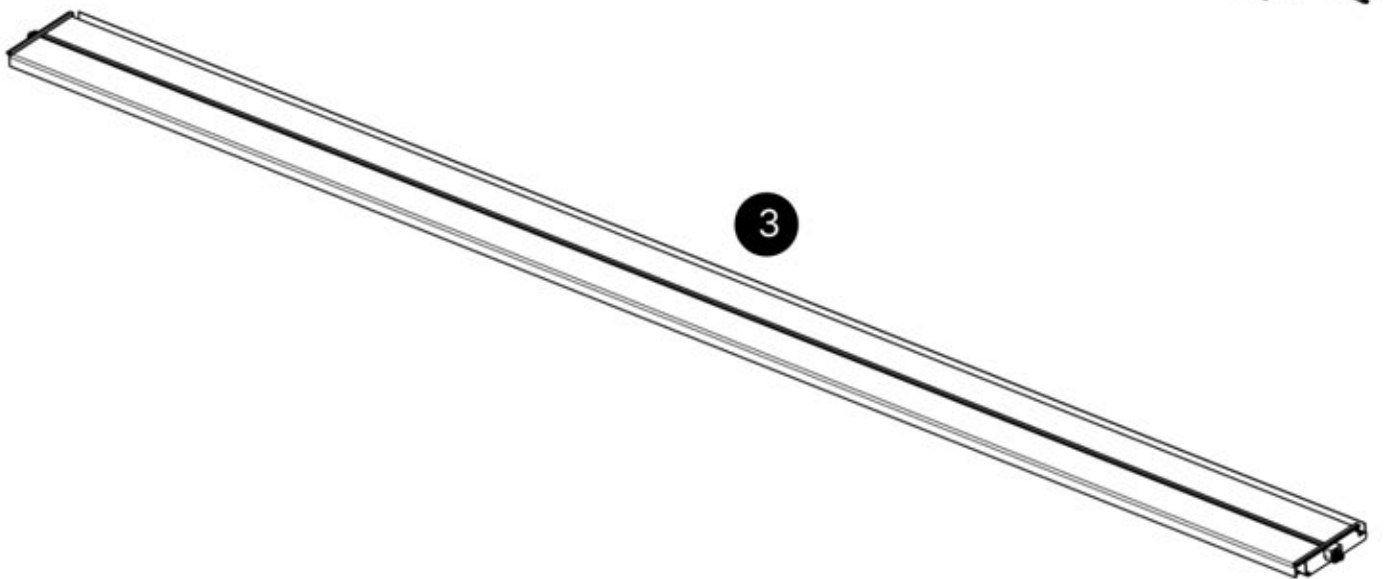

LED STRIP  
**4x**

49