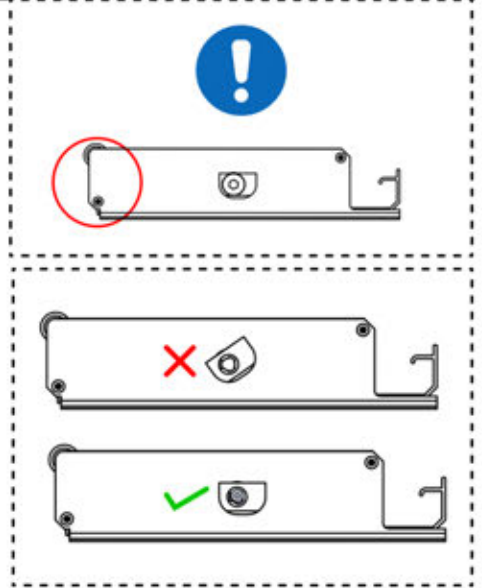

# 57

4

ANTHRACITE: L269  
WHITE: L273  
BLACK: L271

E

PN-200003535

1x