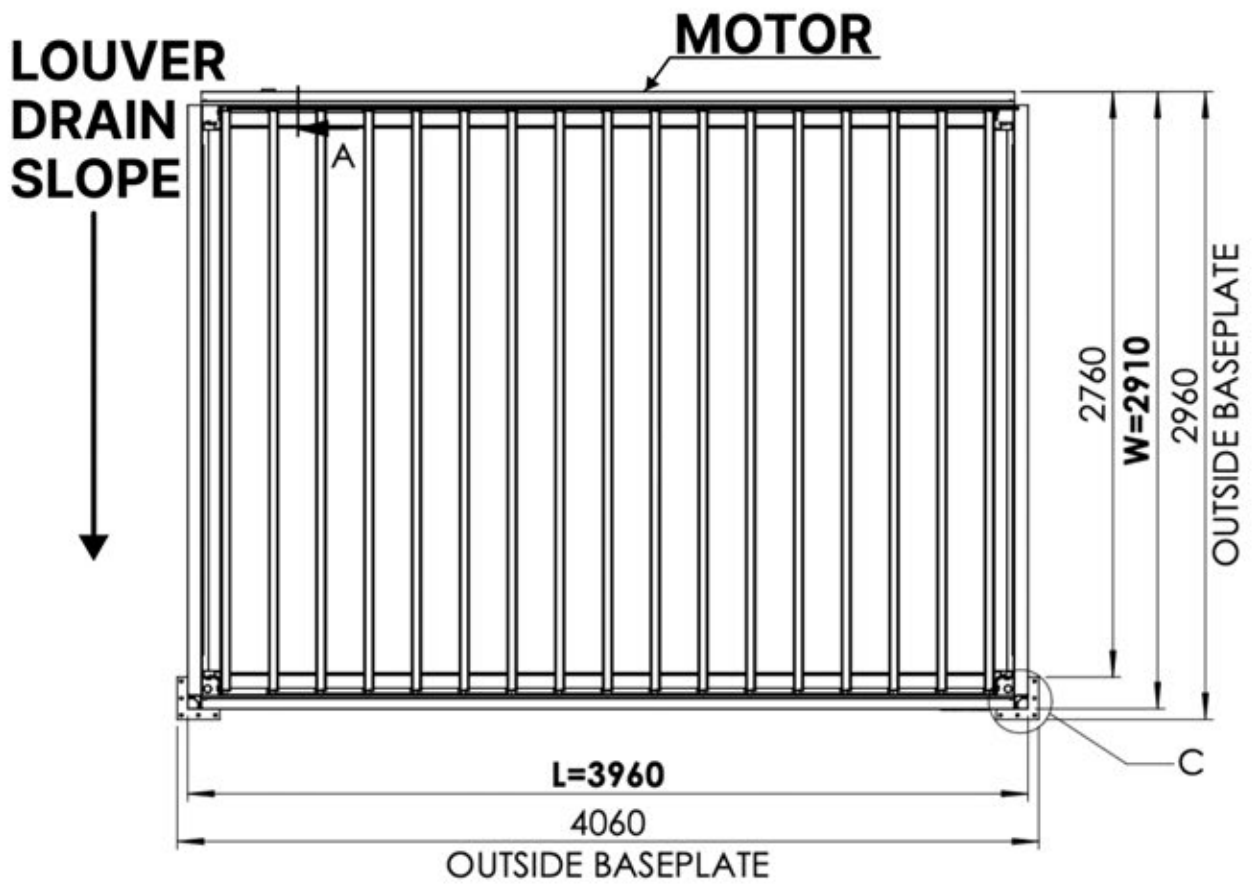

CONTROL BOX

[View Manual](#)

S4 PERGOLUX | PERGOLA PRO MAX WALLMOUNTED

3 x 4 m / 10' x 13'

3 × 4 m / 10' x 13'