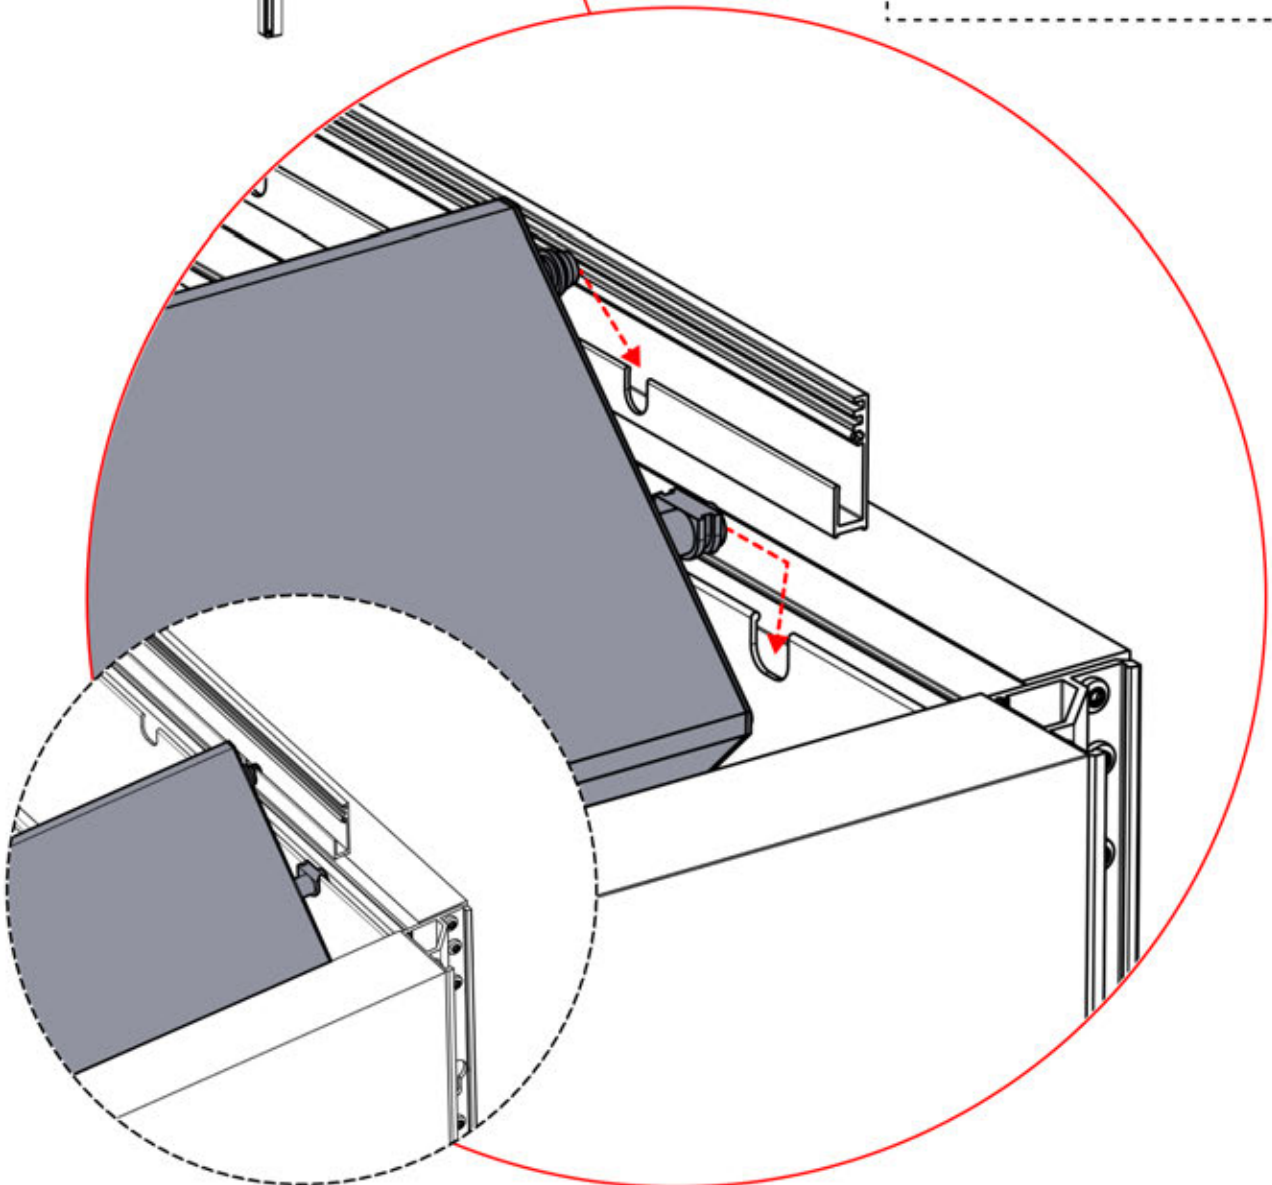

# 60

6

ANTHRACITE: L245  
WHITE: L249  
BLACK: L247

S

PN-200003533

1x