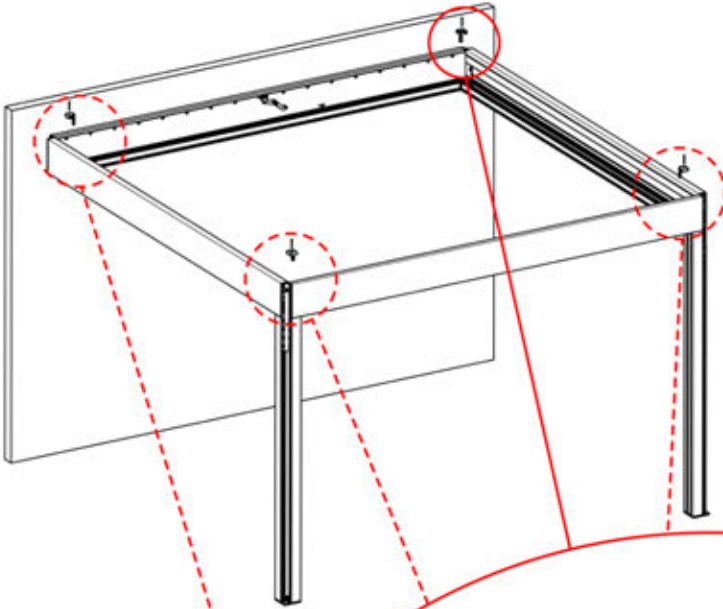

# 25

**x7**  
PERGOLUX

**6**

ANTHRACITE: L245  
WHITE: L249  
BLACK: L247

 PN-200002289  
**4x**

 5.5 x 70  
PN-200000958  
**4x**