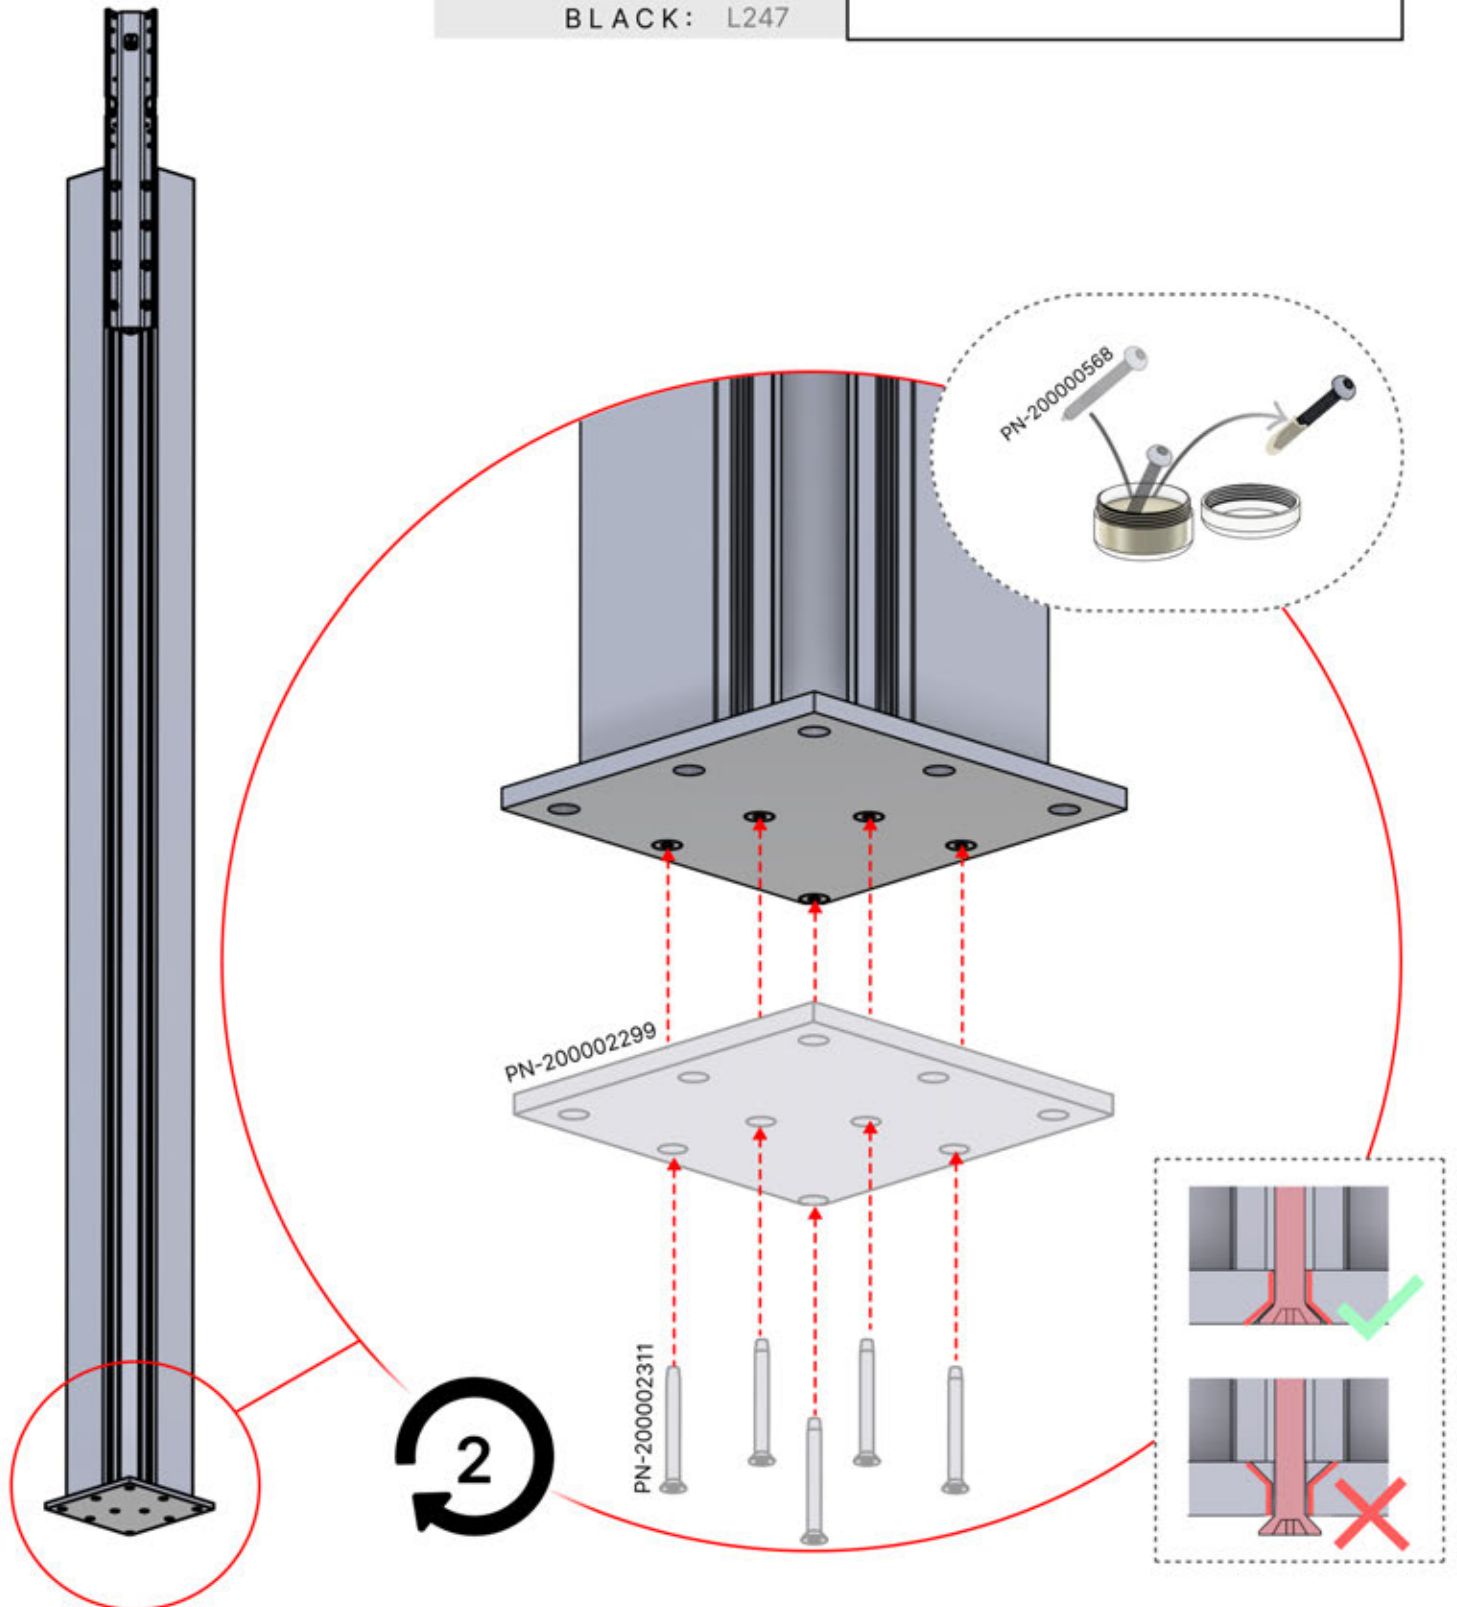

03

1	 PN-200002299 4x
ANTHRACITE: C126 WHITE: C127 BLACK: C128	 PN-200002311 20x
6	
ANTHRACITE: L245 WHITE: L249 BLACK: L247