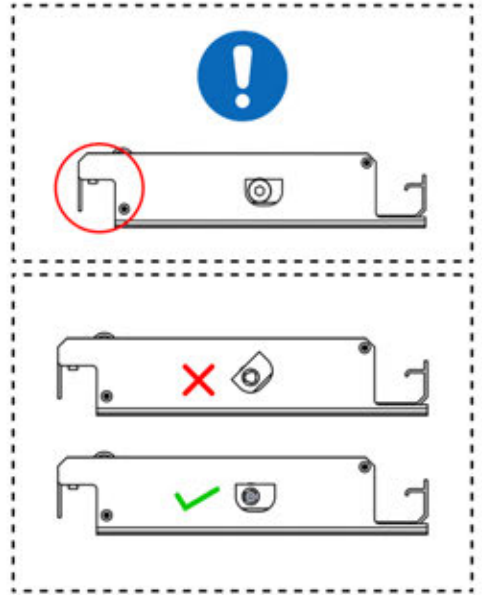

# 60

6

ANTHRACITE: L245  
WHITE: L249  
BLACK: L247

S

PN-200003533

1x