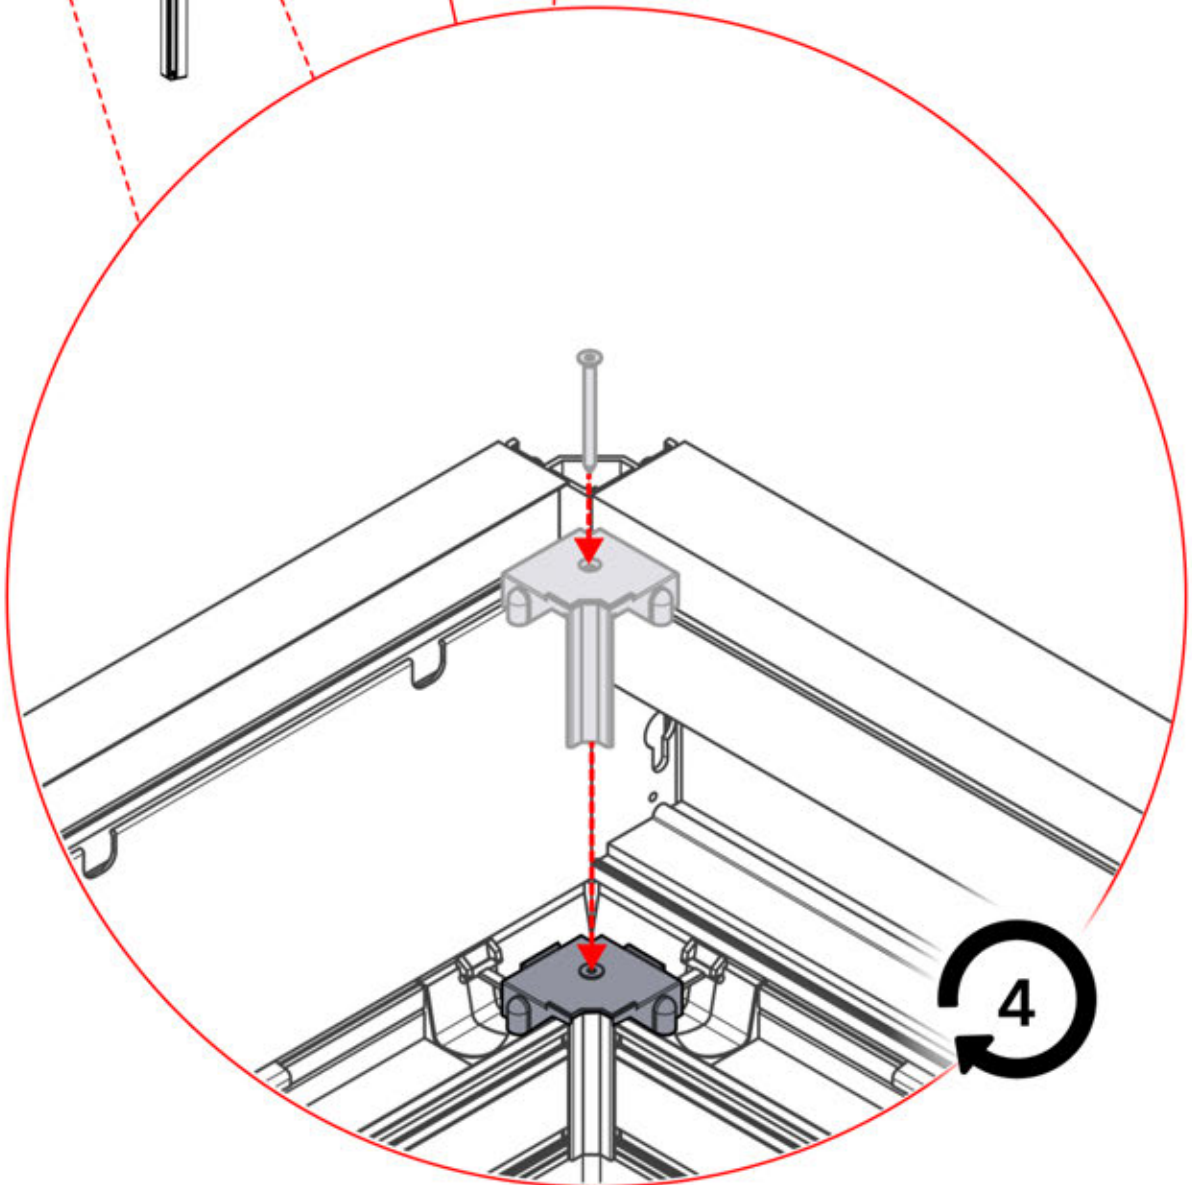

# 25

**x7**  
PERGOLUX

**6**

ANTHRACITE: L245  
WHITE: L249  
BLACK: L247

 PN-200002289  
**4x**

 5.5 x 70  
PN-200000958  
**4x**