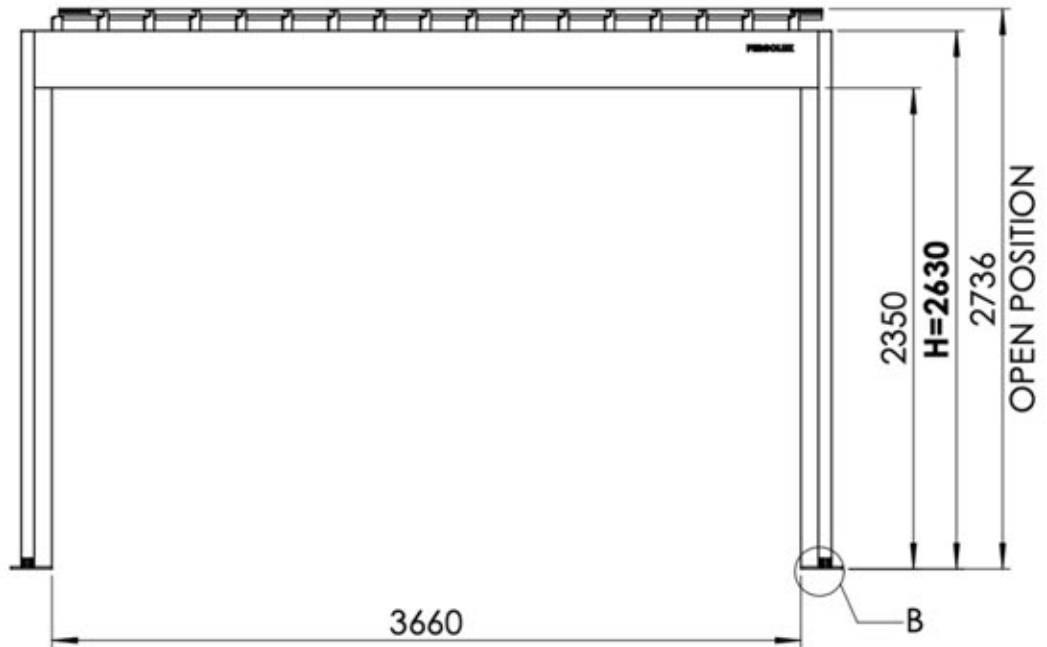

CONTROL BOX

[View Manual](#)

S4 PERGOLUX | PERGOLA PRO MAX WALLMOUNTED

3 x 4 m / 10' x 13'

3 × 4 m / 10' x 13'