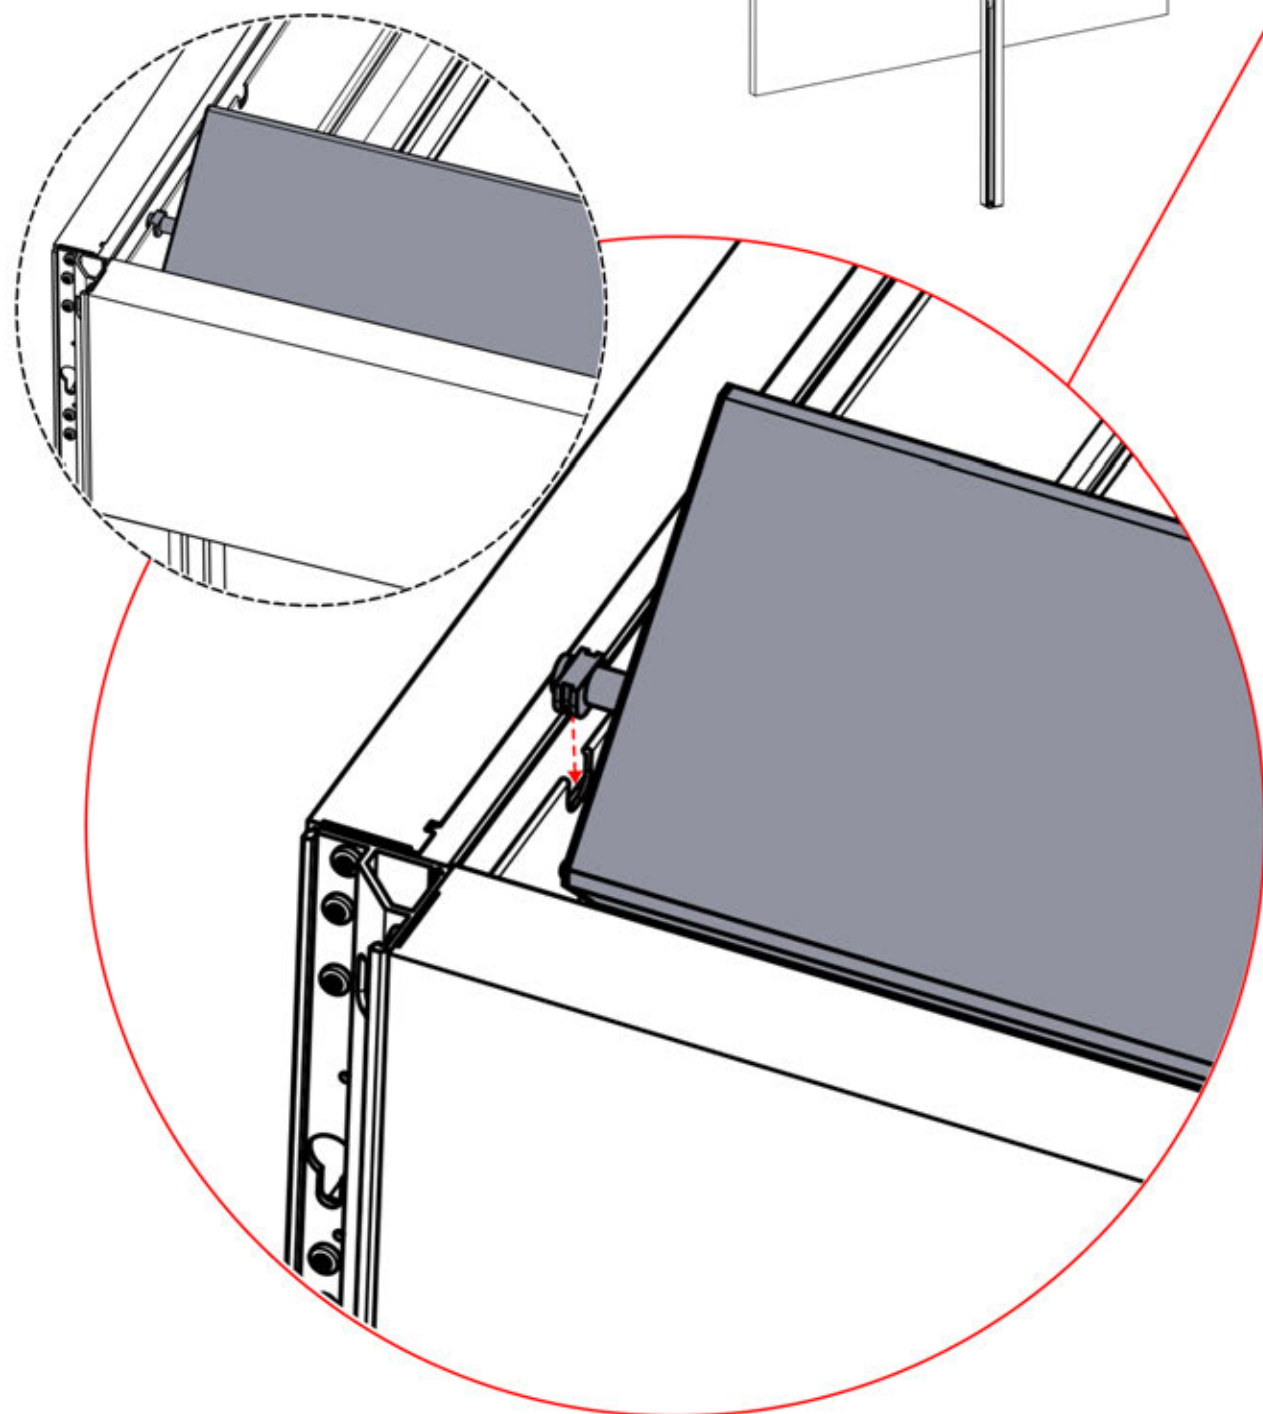

61

x1
PERGOLUX

6

ANTHRACITE: L245
WHITE: L249
BLACK: L247

S

PN-200003533
1x