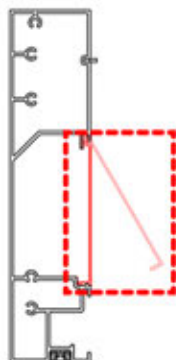

# INFORMATION

**x7**  
PERGOLUX

**2**

ANTHRACITE: B284  
WHITE: B288  
BLACK: B292

PN-200003524  
**1x**

PN-200003528  
**2x**

PN-200003491  
**1x**