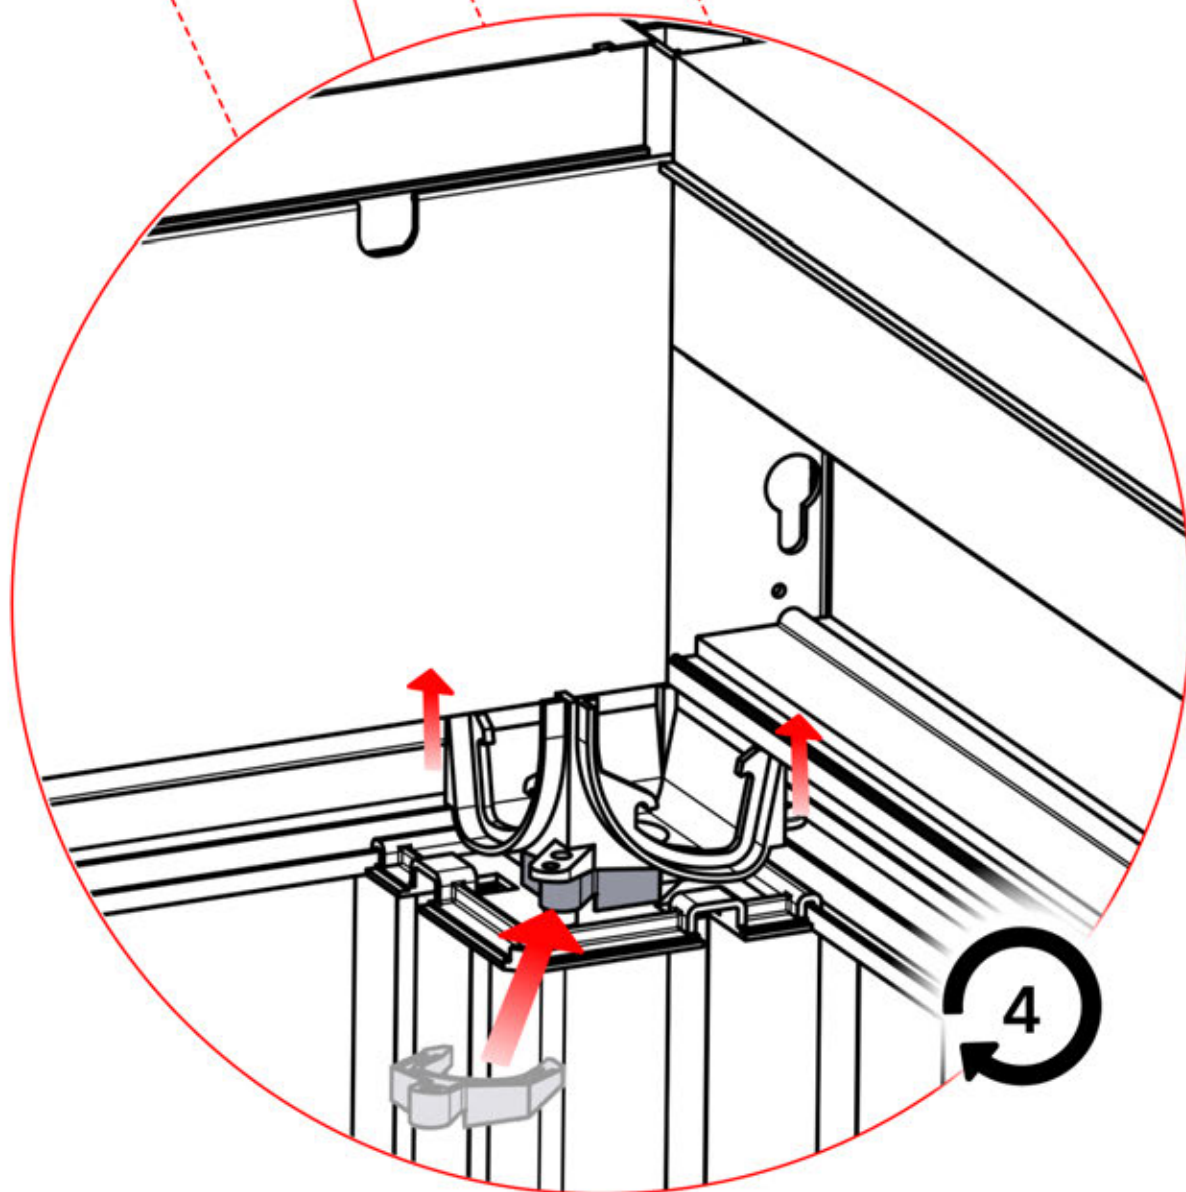

# 19

6

ANTHRACITE: L245  
WHITE: L249  
BLACK: L247

PN-200002282

4x