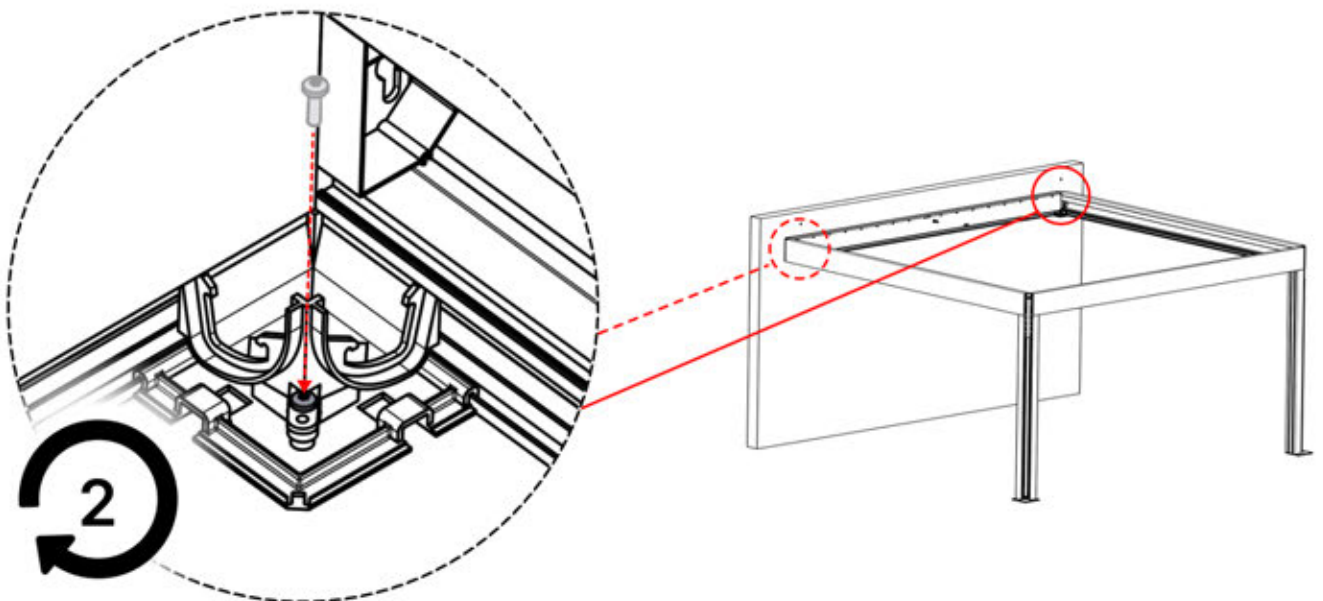

# 20

6

ANTHRACITE: L240  
WHITE: L244  
BLACK: L242

PN-200002311  
2x