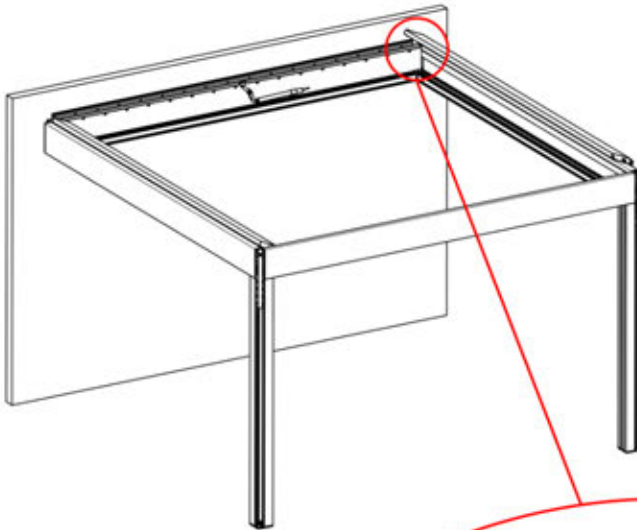

# 60

6

ANTHRACITE: L245  
WHITE: L249  
BLACK: L247

S

PN-200003533

1x