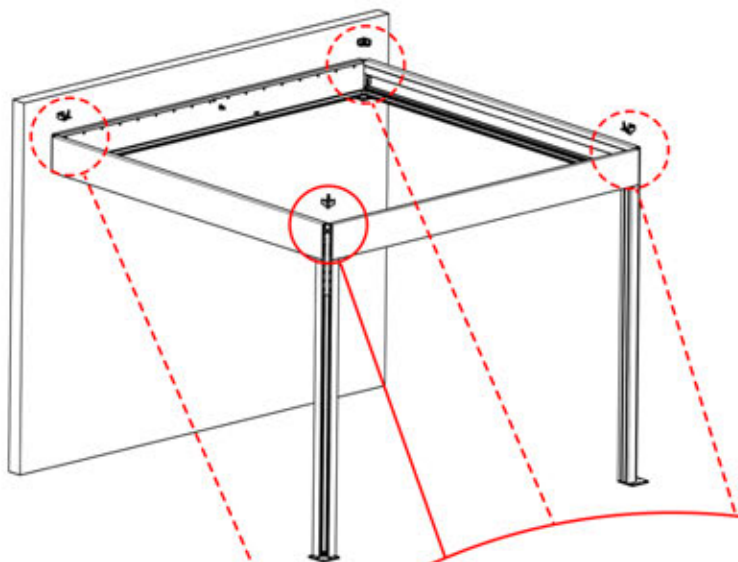

ANTHRACITE: L245
WHITE: L249
BLACK: L247

PN-200002298

2x

PN-200002369

2x

19

6

ANTHRACITE: L245
WHITE: L249
BLACK: L247