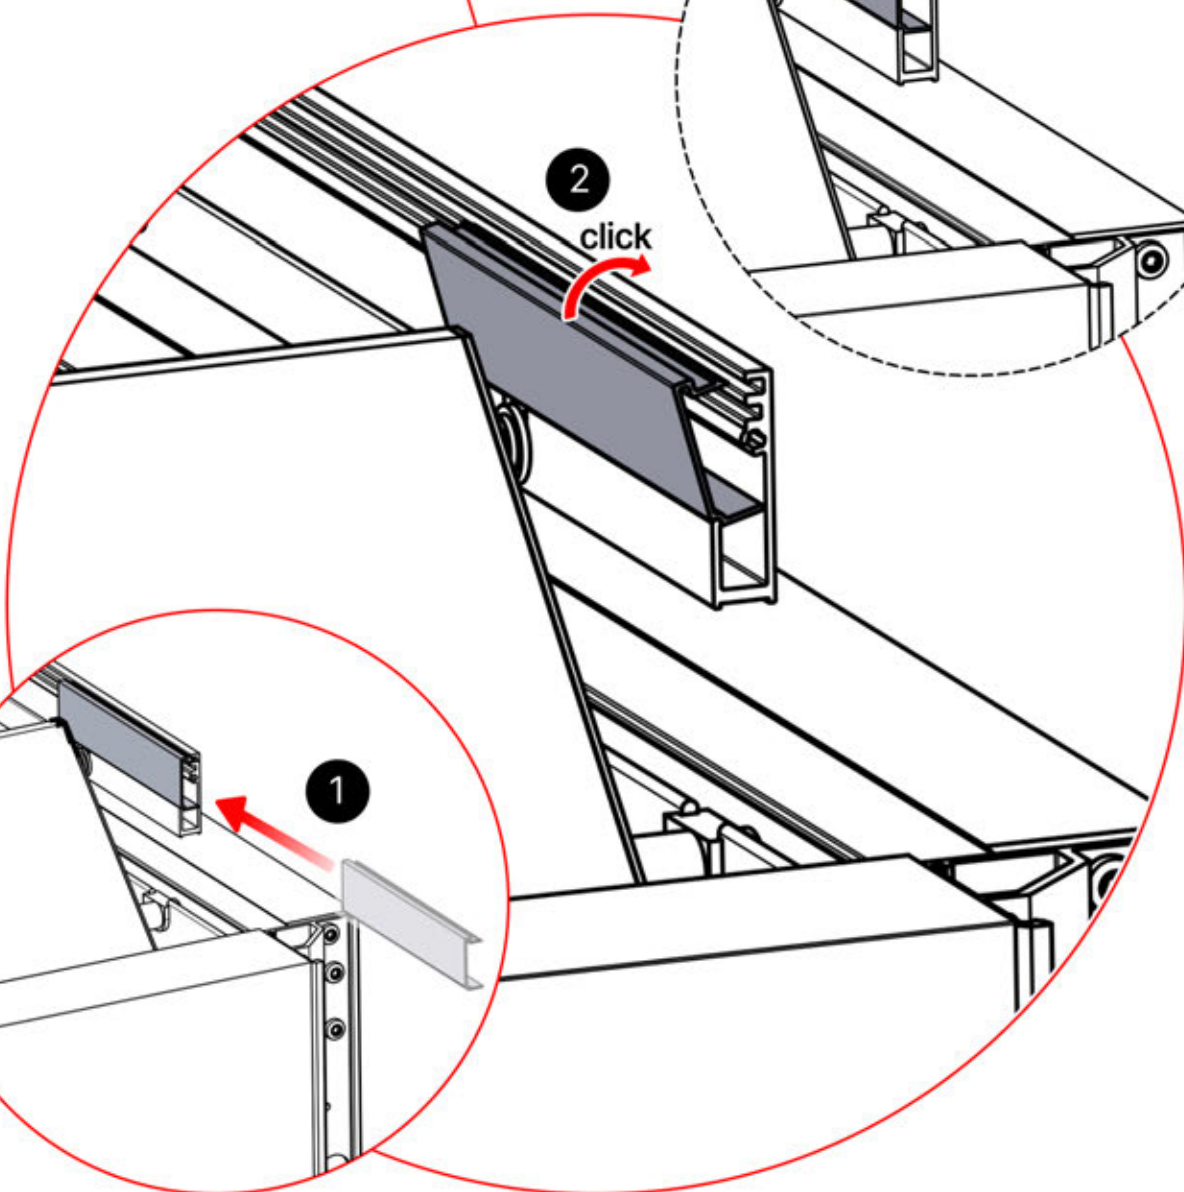

62

x1
FERGOLUX

6

ANTHRACITE: L245
WHITE: L249
BLACK: L247

PN-200003033
1X