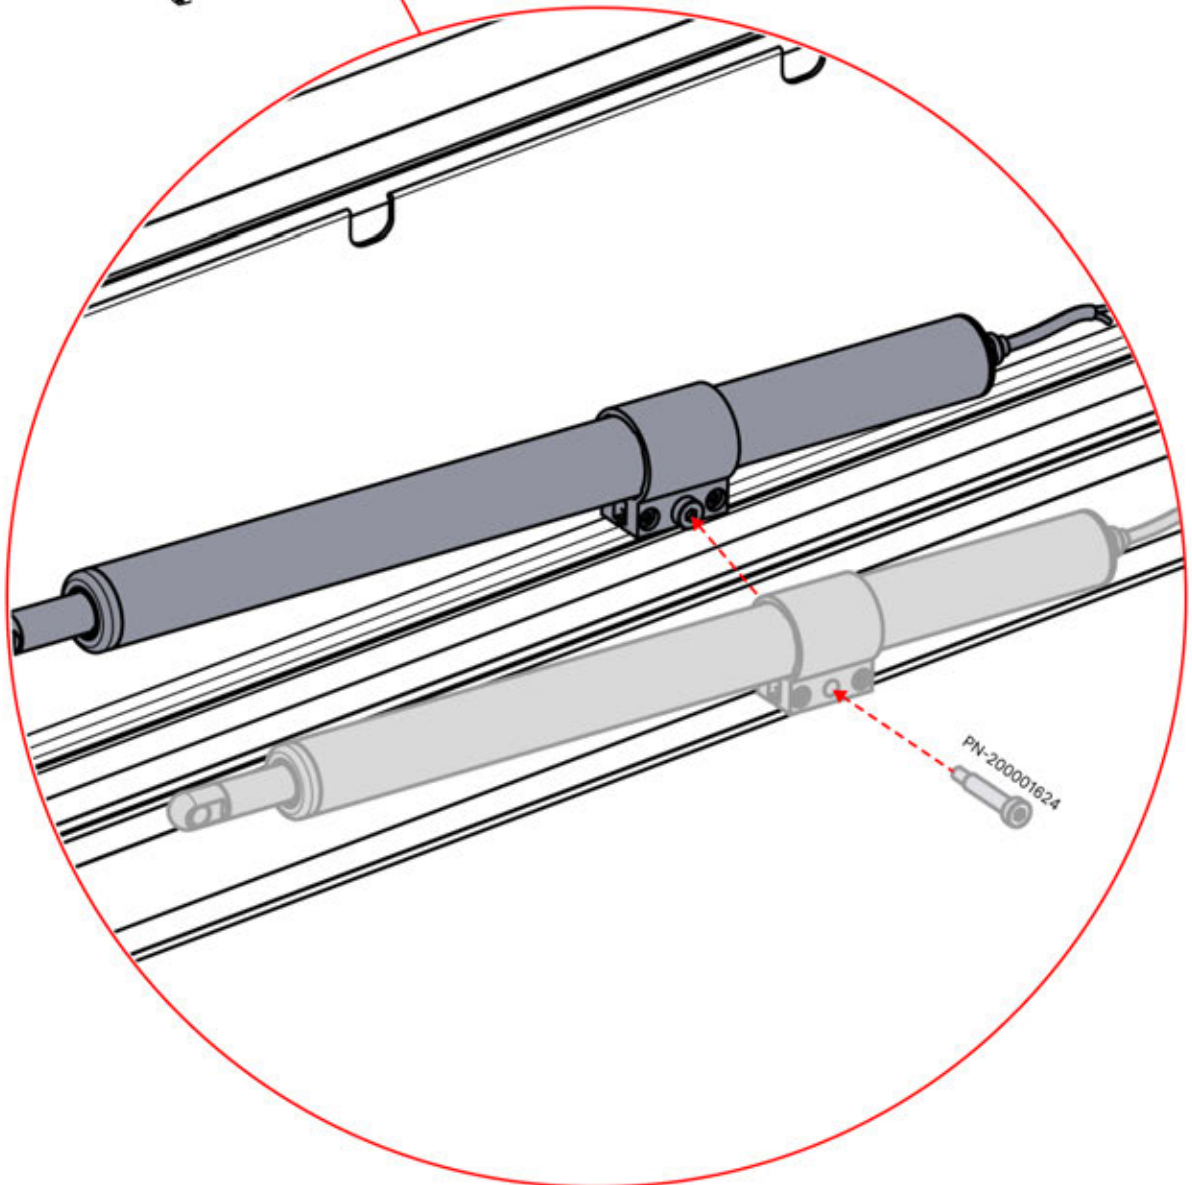

25

x7
PERGOLUX

6

ANTHRACITE: L245
WHITE: L249
BLACK: L247

 PN-200002289
4x

 5.5 x 70
PN-200000958
4x

26

27