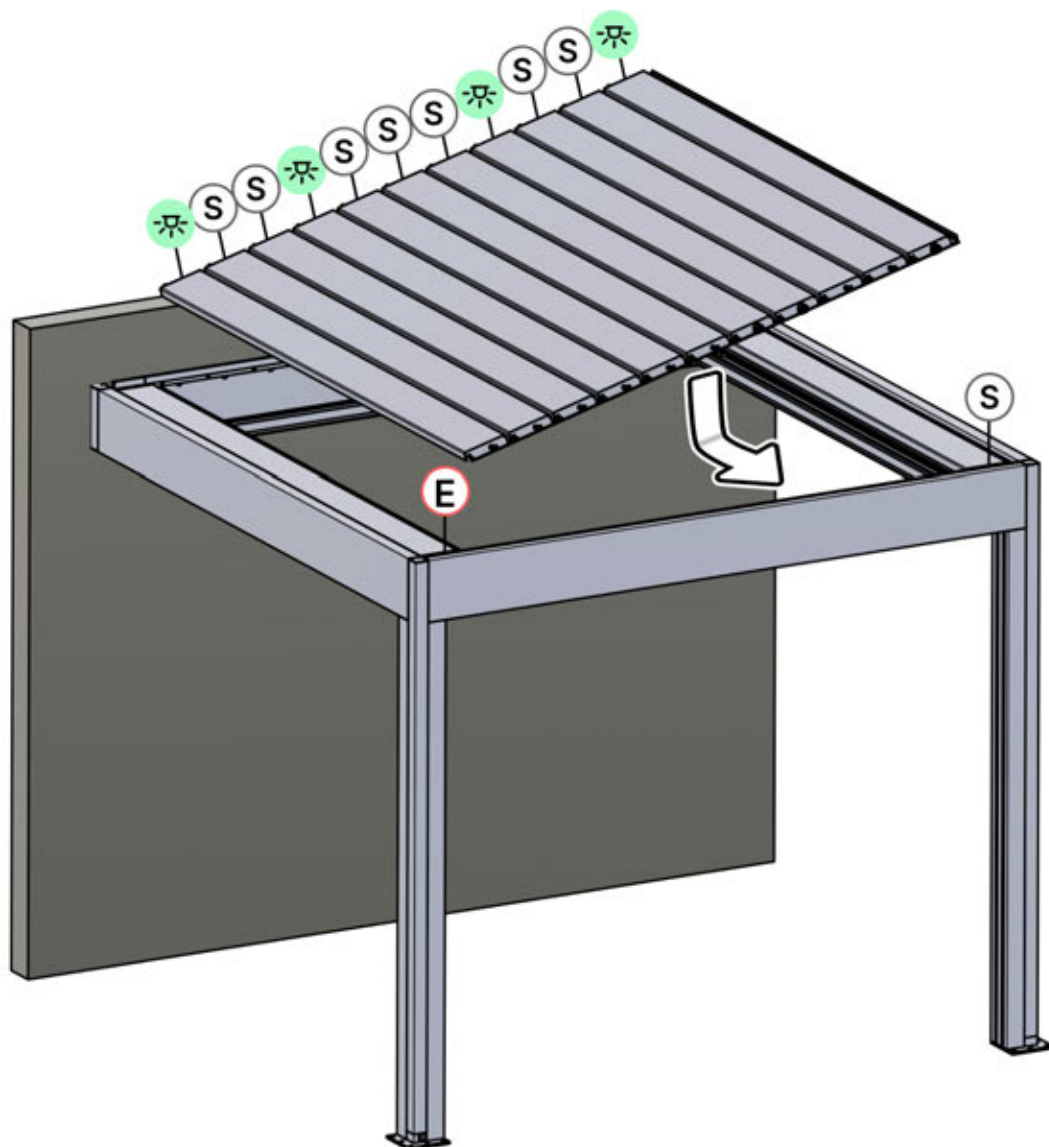

4

55

x2
FERGOLUX
FERGOLUX

5

ANTHRACITE: L257
WHITE: L261
BLACK: L259

PN-200003537
4x

56

57