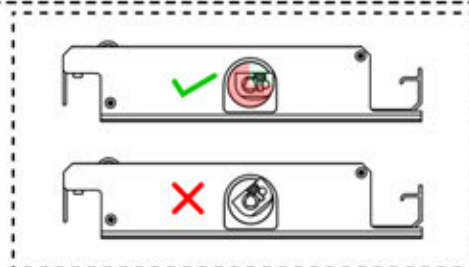

ANTHRACITE: L245
WHITE: L249
BLACK: L247

PN-200003033
1X

63

x2
PERGOLUX
PERGOLUX

5

ANTHRACITE: L257
WHITE: L261
BLACK: L259

 PN-200003537
4x

64