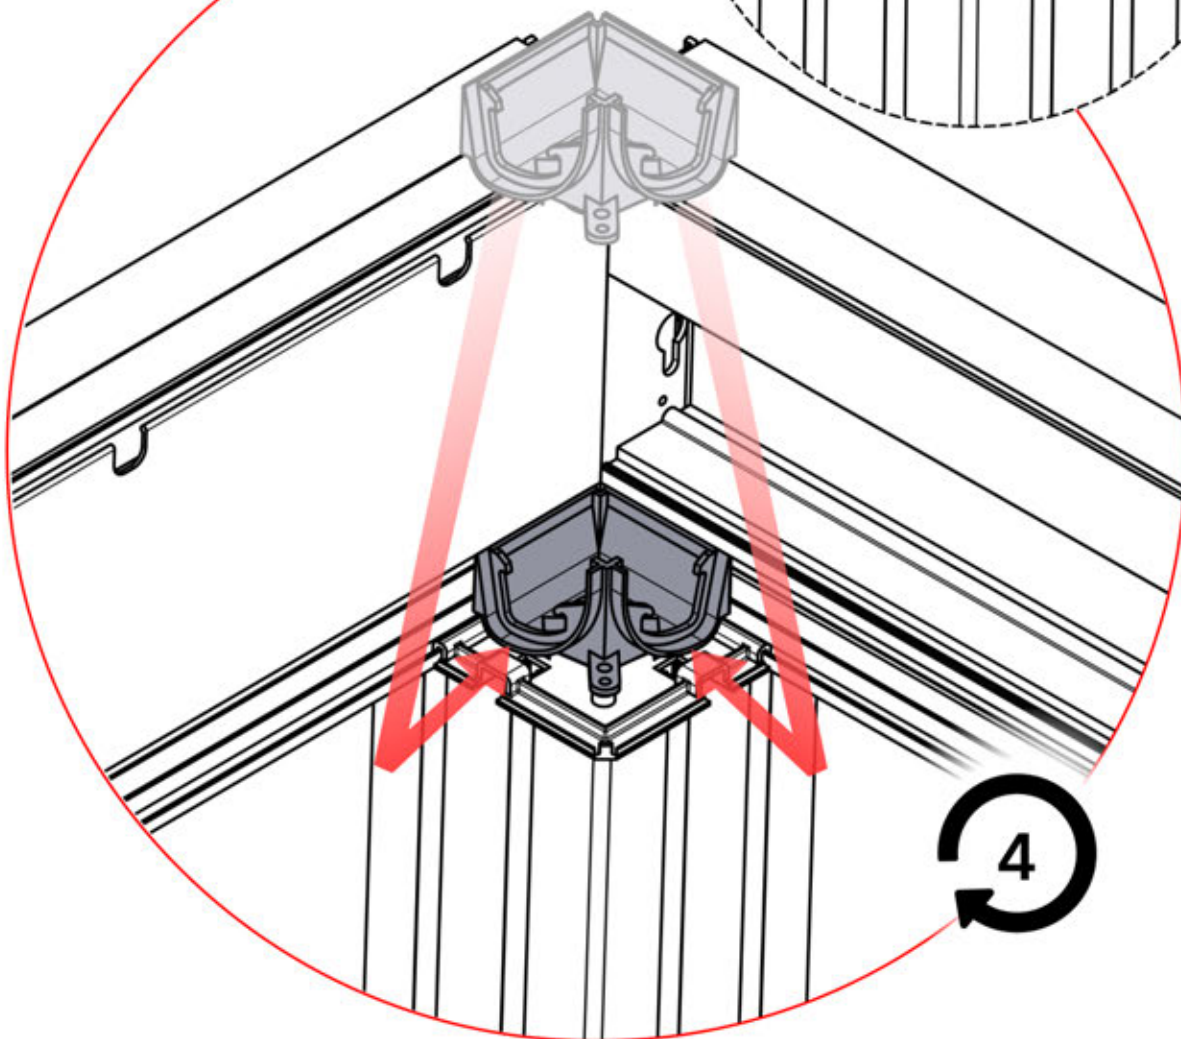

ANTHRACITE: L245
WHITE: L249
BLACK: L247

PN-200002298

2x

PN-200002369

2x

19

6

ANTHRACITE: L245
WHITE: L249
BLACK: L247