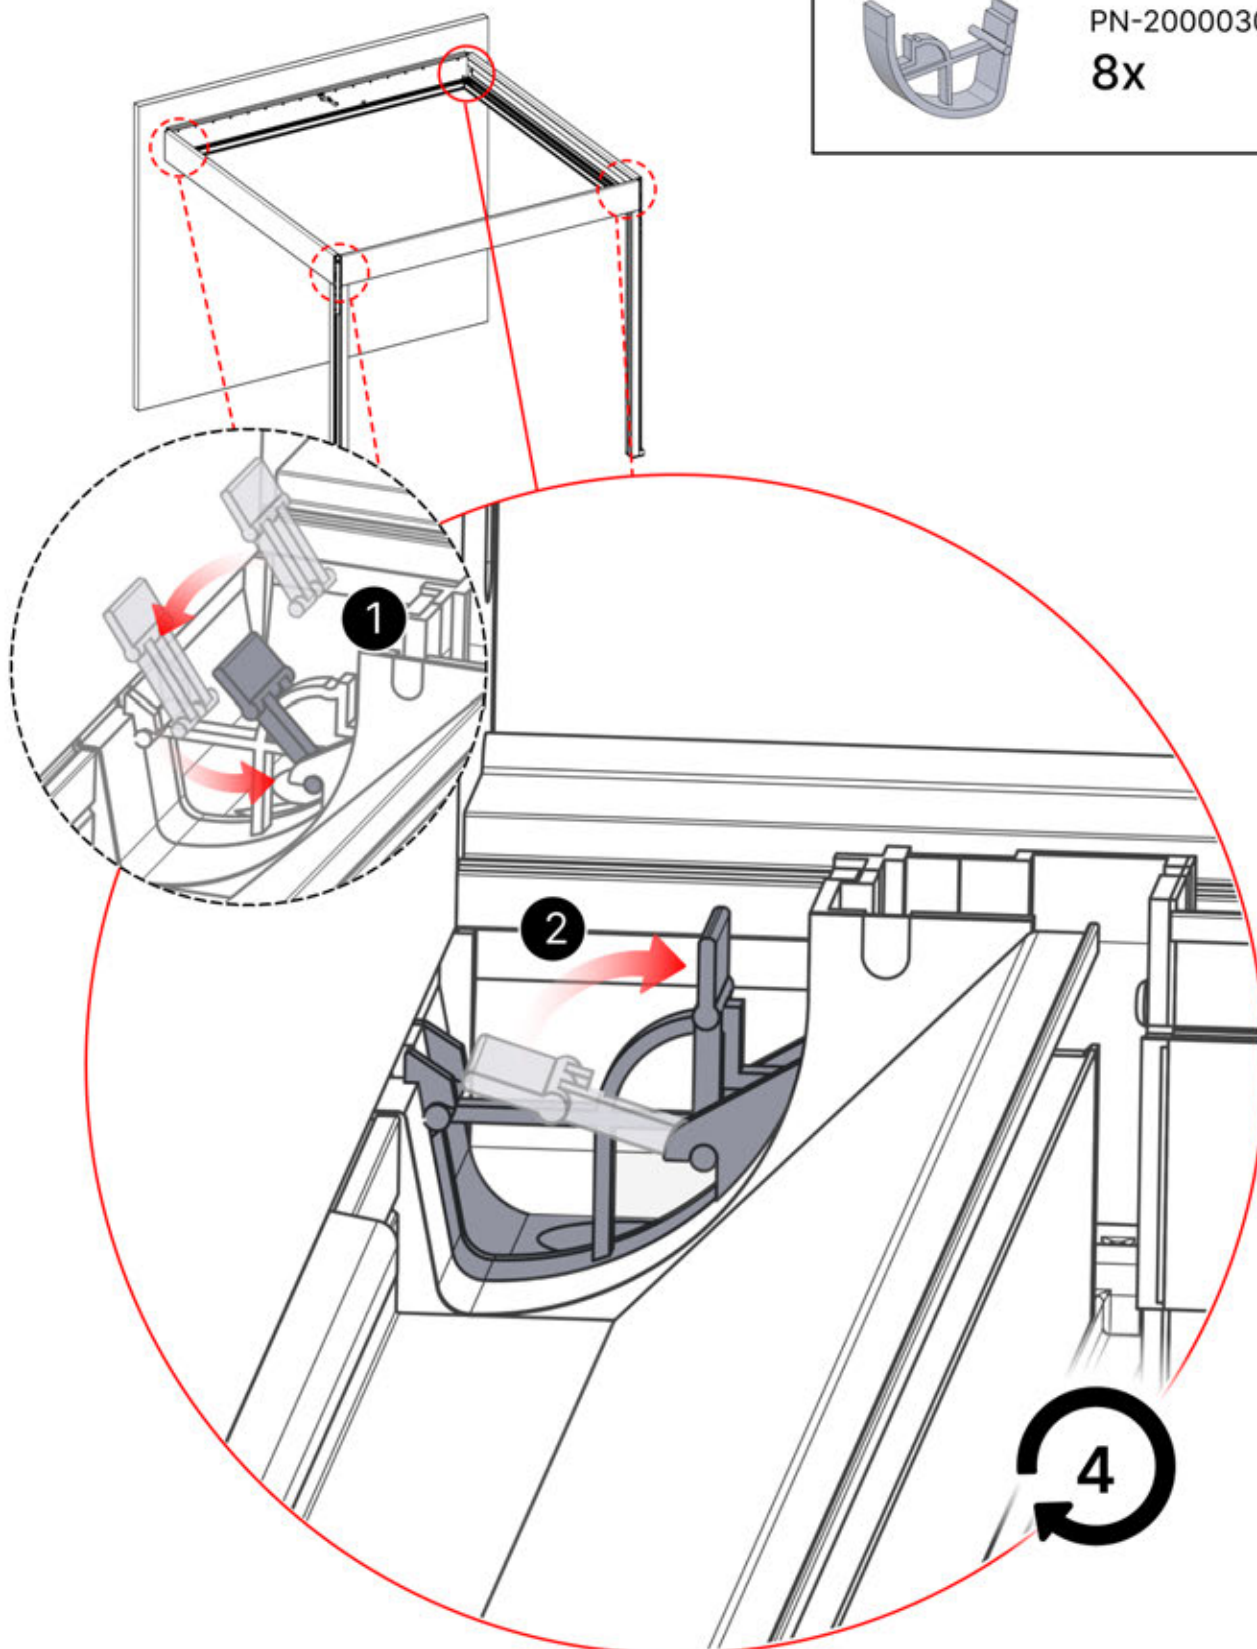

ANTHRACITE: L245
WHITE: L249
BLACK: L247

24

6

X7
PERGOLUX

ANTHRACITE: L245
WHITE: L249
BLACK: L247

PN-200003051
8x

PN-200003050
8x

PN-200003049
8x