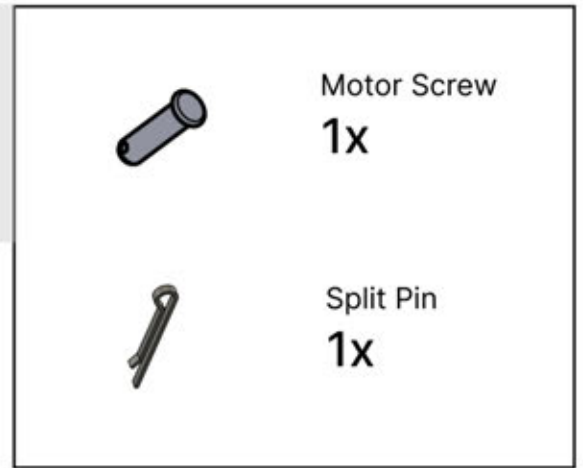

28

 ANTHRACITE: L245 WHITE: L249 BLACK: L247	6	 PN-200002326 1x
 PN-200003500 1x		 PN-200002328 2x
 PN-200002330 1x		 PN-200002327 1x
 PN-200002324 1x		 PN-200002333 1x
		 PN-200002355 1x

29

30

INPUTS AND OUTPUTS