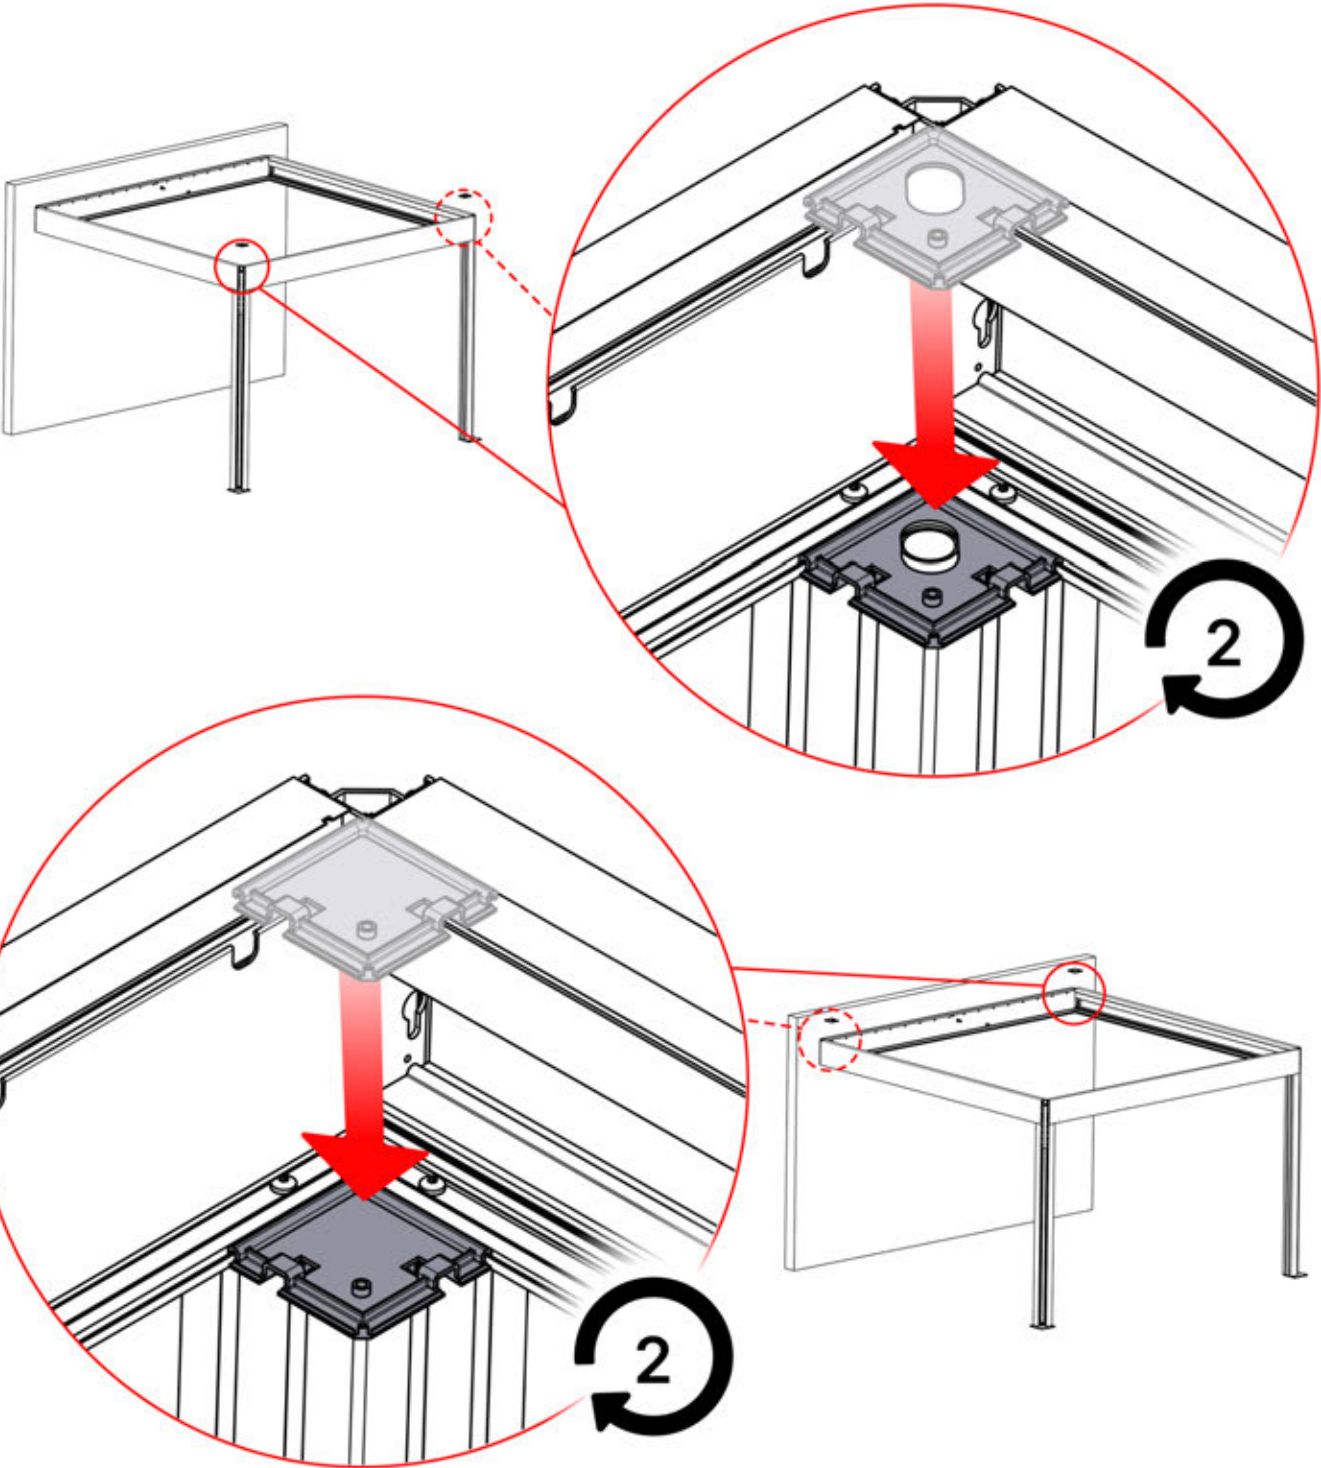

17

x1
PERGOLUX

6

ANTHRACITE: L245
WHITE: L249
BLACK: L247

PN-200002284
2x

PN-200002368
2x

18

6