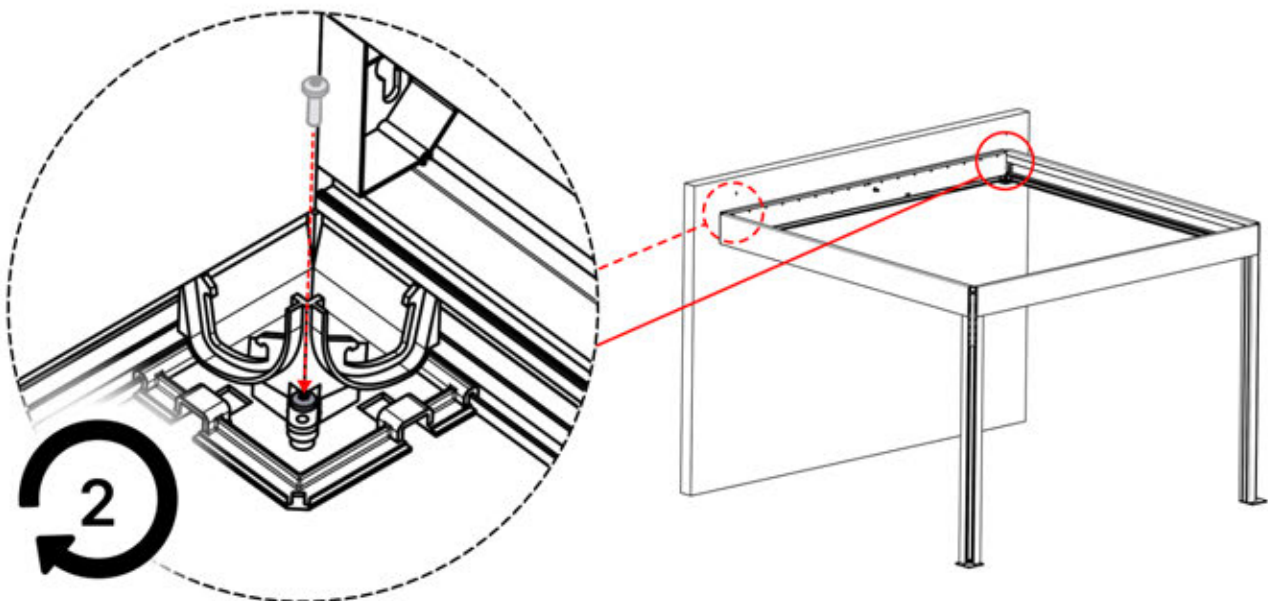

PN-200002282

4x

20

6

ANTHRACITE: L240
WHITE: L244
BLACK: L242

PN-200002311
2x

21

ANTHRACITE: B295
WHITE: B299
BLACK: B303