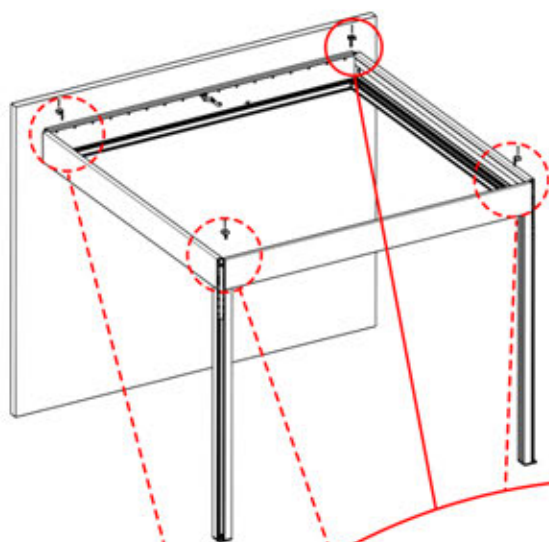

25

x7
PERGOLUX

6

ANTHRACITE: L245
WHITE: L249
BLACK: L247

 PN-200002289
4x

 5.5 x 70
PN-200000958
4x

26

27