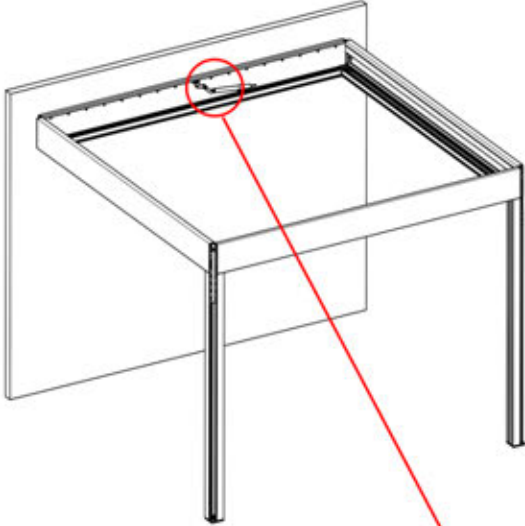

25

x7
PERGOLUX

6

ANTHRACITE: L245
WHITE: L249
BLACK: L247

 PN-200002289
4x

 5.5 x 70
PN-200000958
4x

26

27