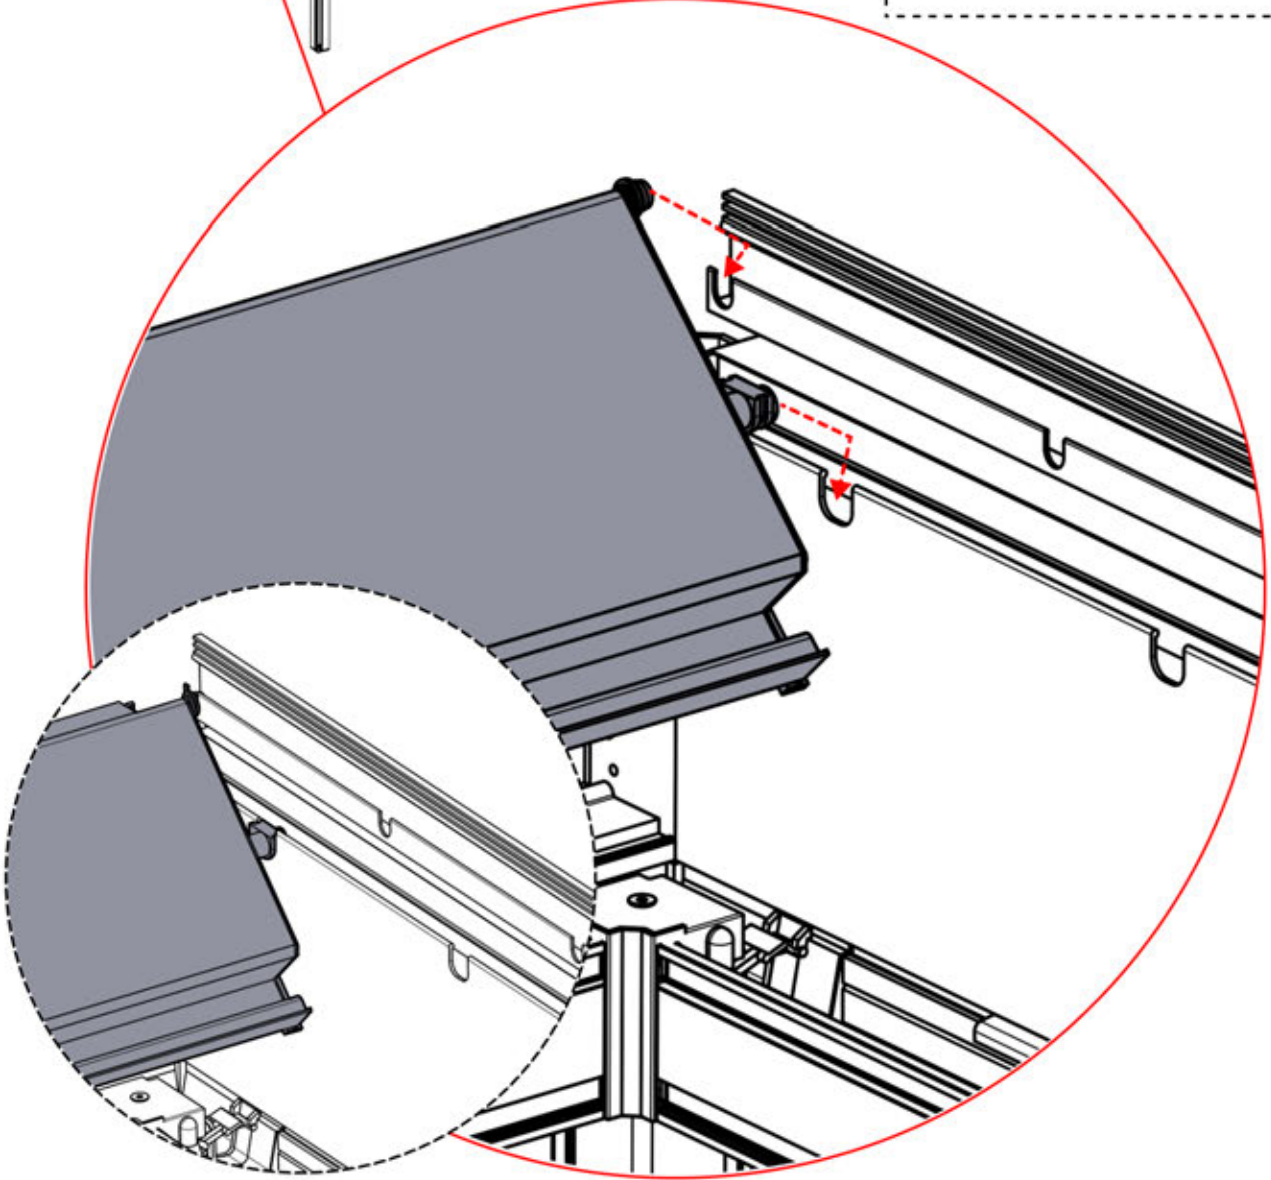

4

ANTHRACITE: L269
WHITE: L273
BLACK: L271

E

PN-200003537

1x

58

4

ANTHRACITE: L269
WHITE: L273
BLACK: L271