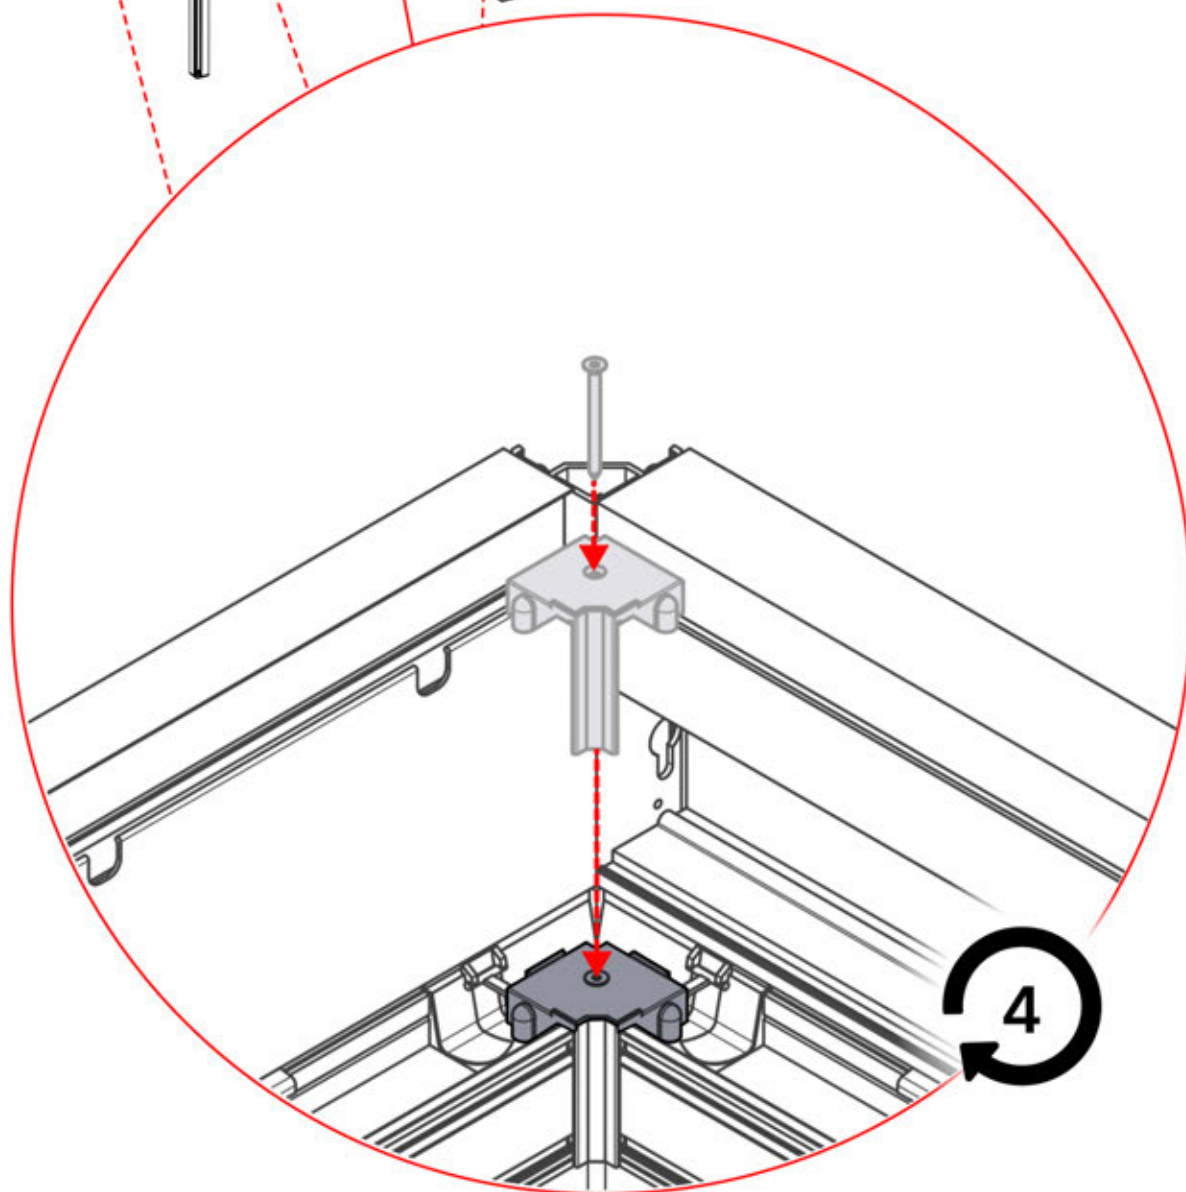

25

x7
PERGOLUX

6

ANTHRACITE: L245
WHITE: L249
BLACK: L247

 PN-200002289
4x

 5.5 x 70
PN-200000958
4x

26

27