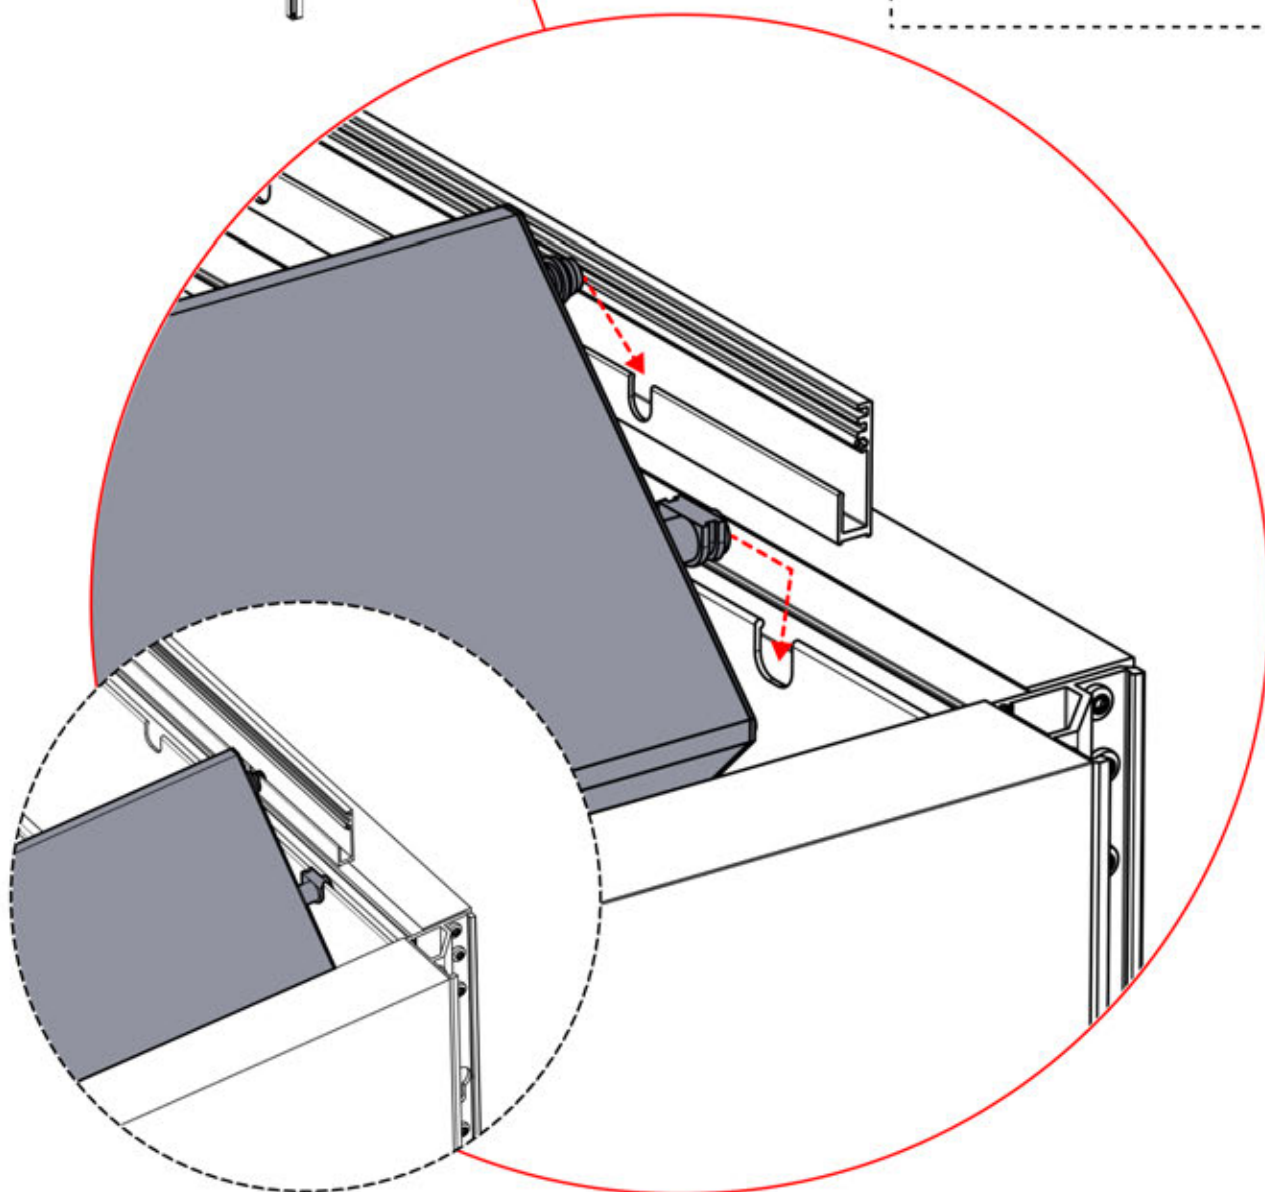

60

x1
PERGOLUX

6

ANTHRACITE: L245
WHITE: L249
BLACK: L247

S

PN-200003533

1x

61