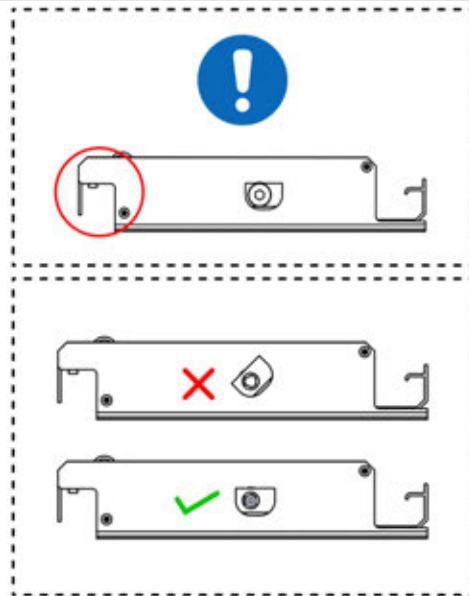

60

x1
PERGOLUX

6

ANTHRACITE: L245
WHITE: L249
BLACK: L247

S

PN-200003533

1x

61