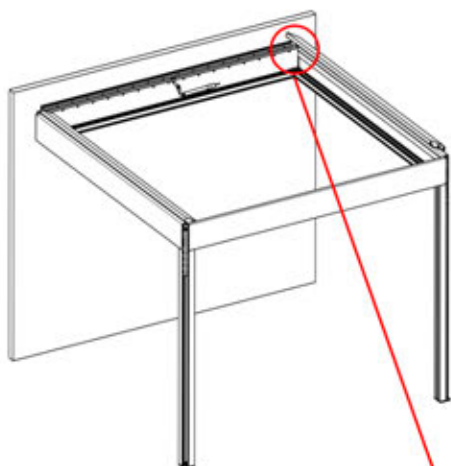

60

x1
PERGOLUX

6

ANTHRACITE: L245
WHITE: L249
BLACK: L247

S

PN-200003533

1x

61