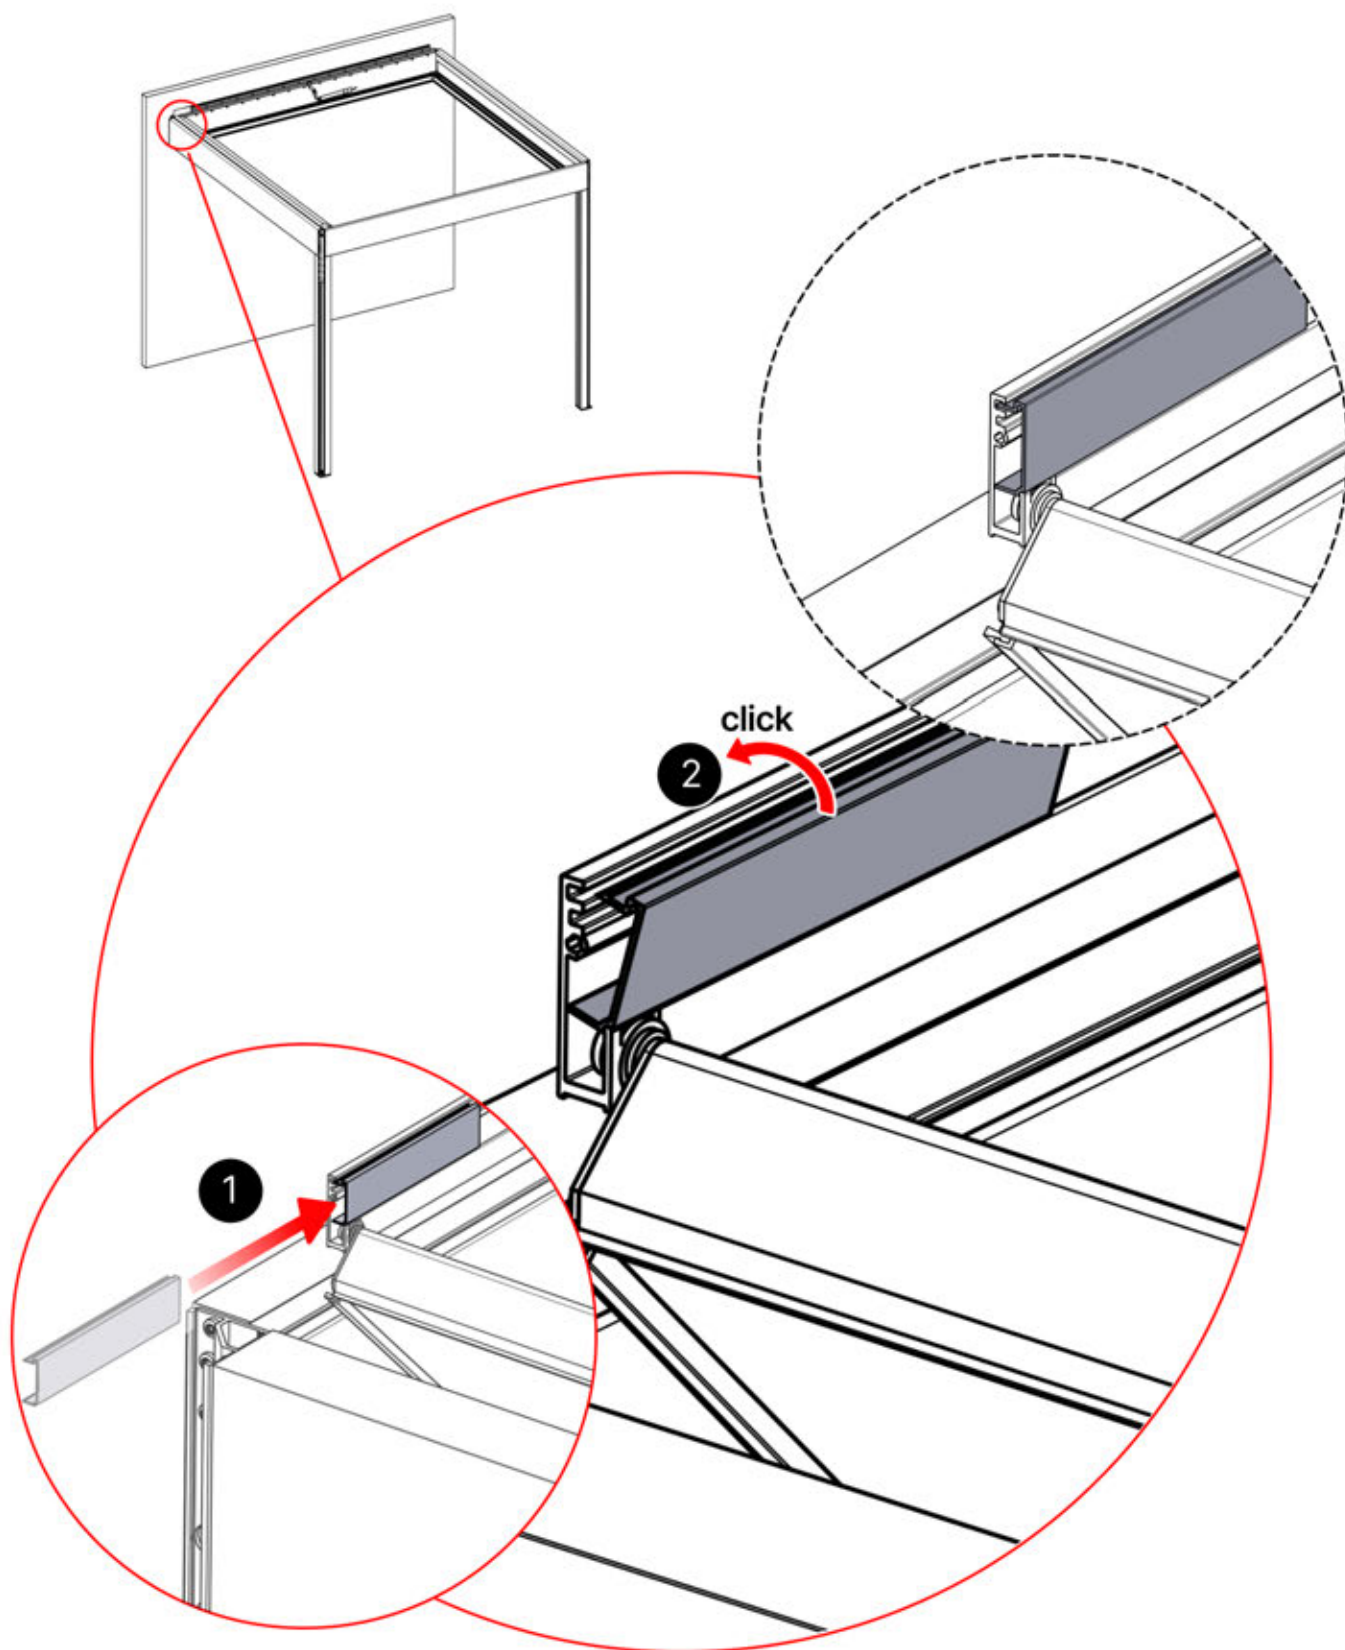

60

x1
PERGOLUX

6

ANTHRACITE: L245
WHITE: L249
BLACK: L247

S

PN-200003533

1x

61