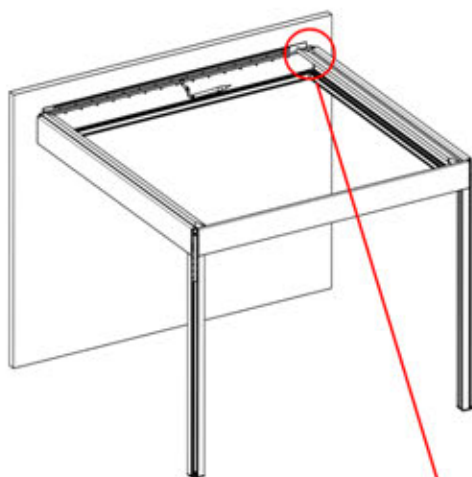

62

x1
FERGOLUX

6

ANTHRACITE: L245
WHITE: L249
BLACK: L247

PN-200003033
1X