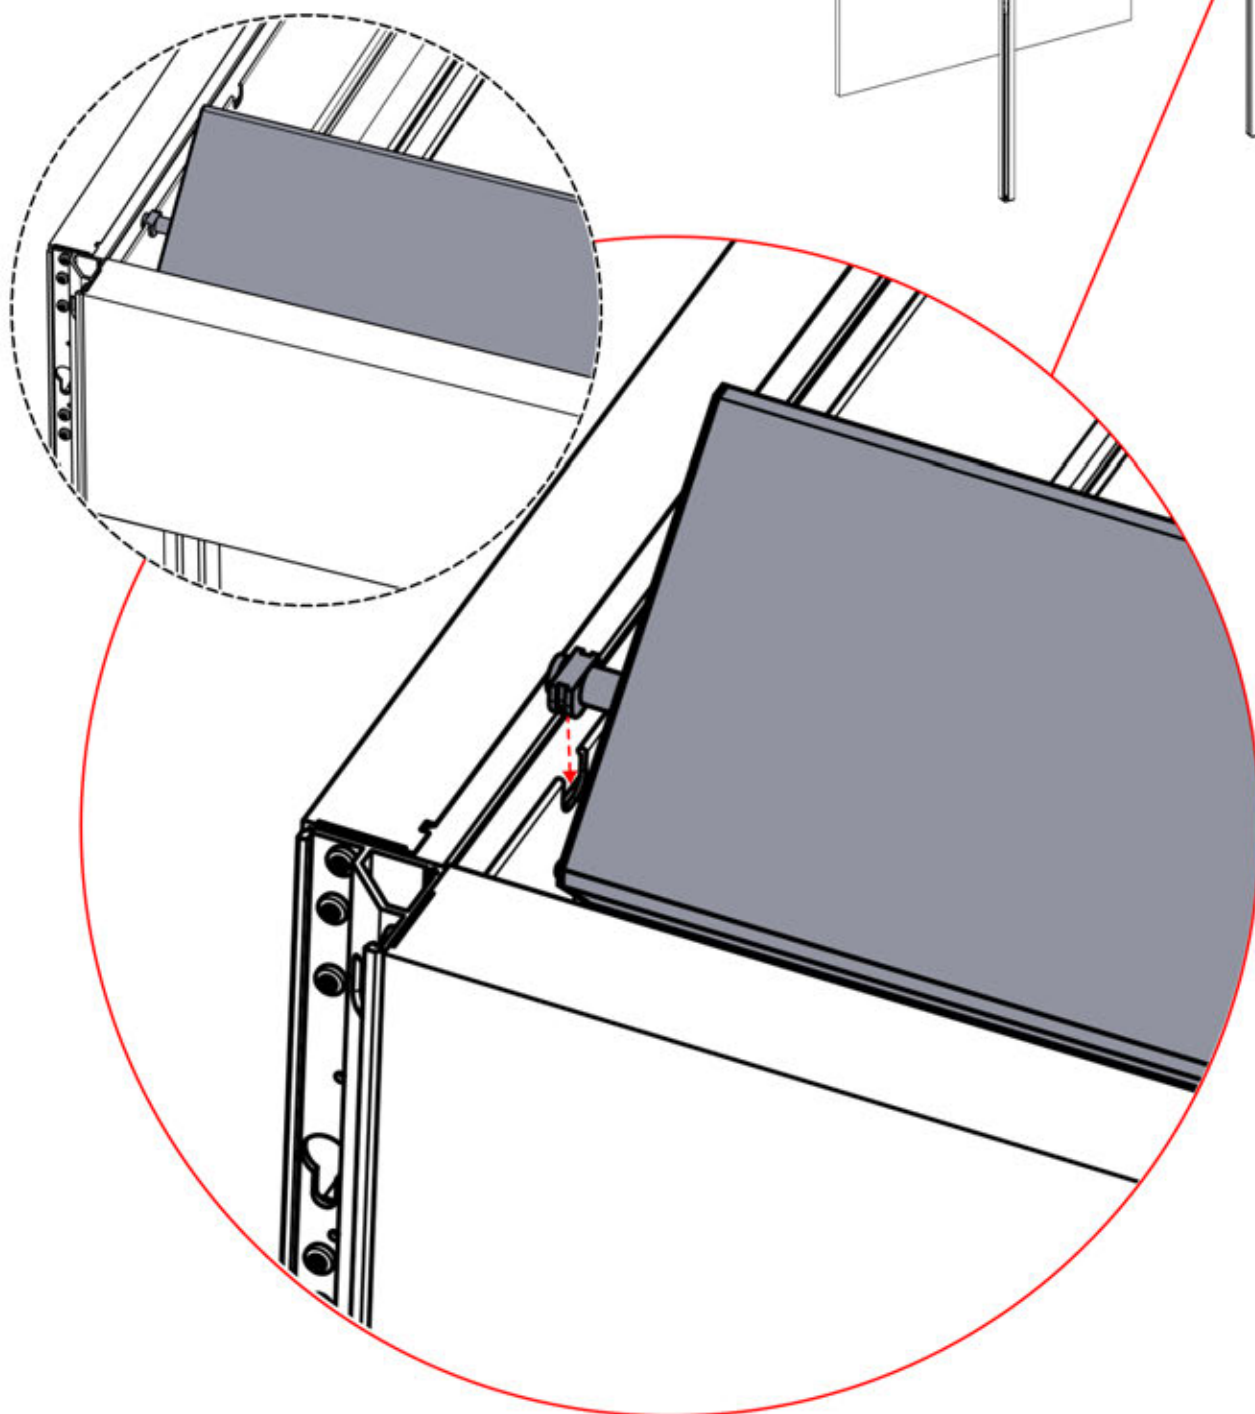

61

x1
PERGOLUX

6

ANTHRACITE: L245
WHITE: L249
BLACK: L247

S

PN-200003533
1x