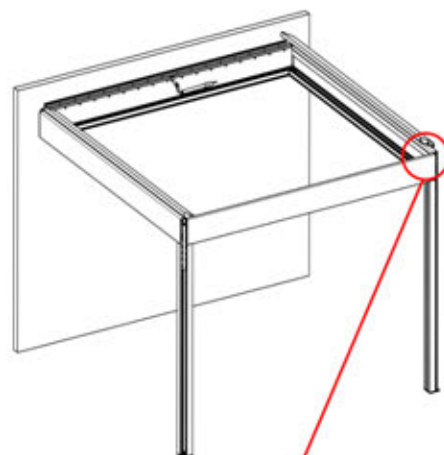

61

x1
PERGOLUX

6

ANTHRACITE: L245
WHITE: L249
BLACK: L247

S

PN-200003533
1x