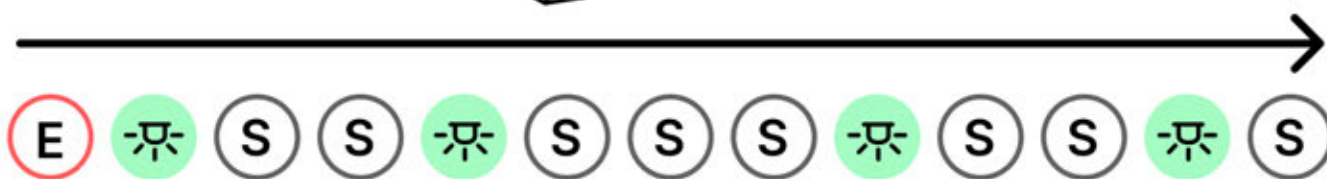

4

55

x2
FERGOLUX
FERGOLUX

5

ANTHRACITE: L257
WHITE: L261
BLACK: L259

PN-200003537
4x

56

57