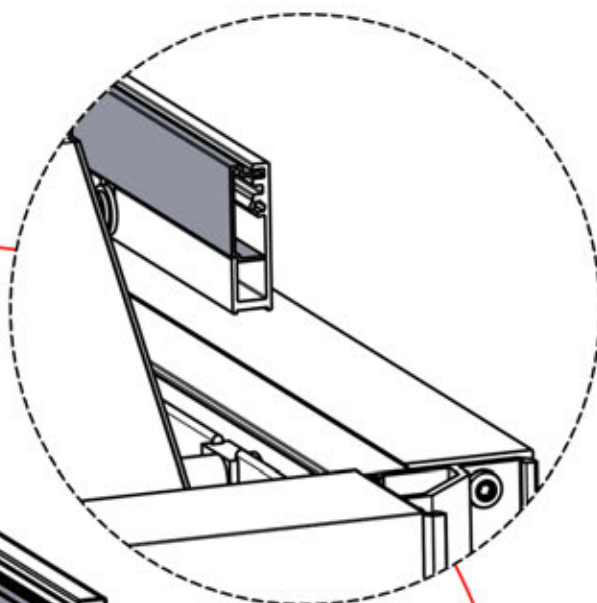

62

x1
FERGOLUX

6

ANTHRACITE: L245
WHITE: L249
BLACK: L247

PN-200003033
1X