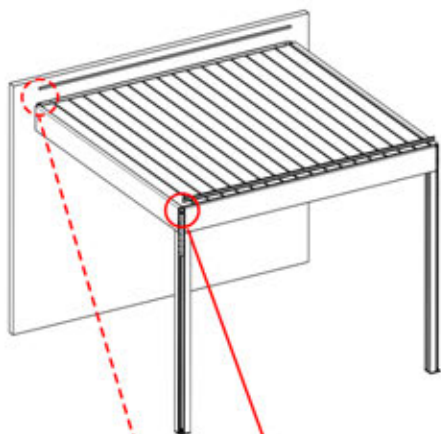

PN-200001207
2x

69

x1
PERGOLUX

2

ANTHRACITE: B295
WHITE: B299
BLACK: B303

PN-200002927
1x

PN-200002929
1x

70