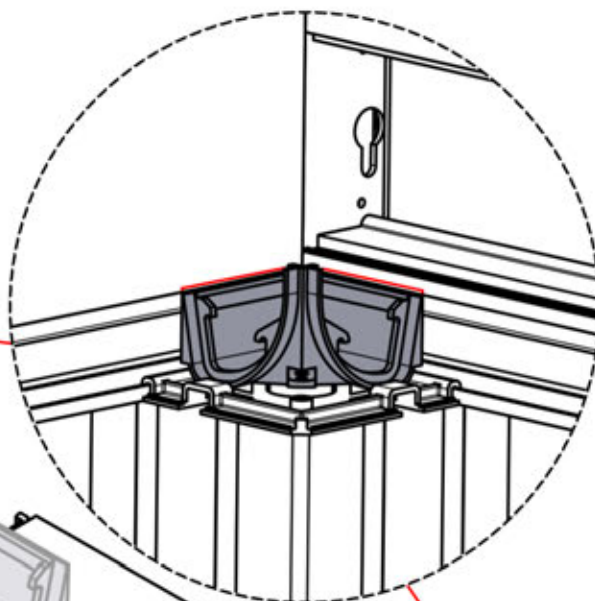

ANTHRACITE: L245
WHITE: L249
BLACK: L247

PN-200002298

2x

PN-200002369

2x

19

6

ANTHRACITE: L245
WHITE: L249
BLACK: L247