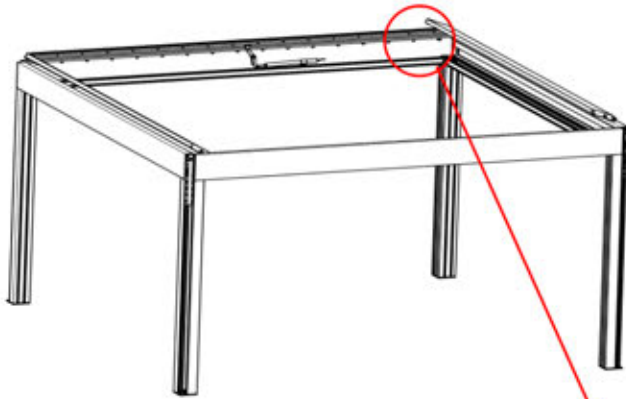

53

x2
PERGOLUX
PERGOLUX

6

ANTHRACITE: L240
WHITE: L244
BLACK: L242

S

PN-200002366
1x