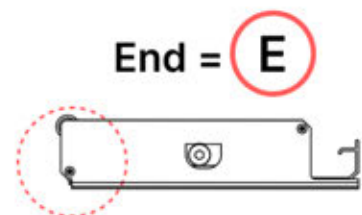

PN-200002362

L264
L268
L266

1x