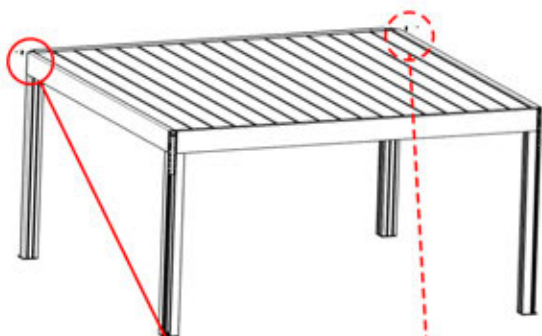

61

x1
FERGOLUX

6

ANTHRACITE: L240
WHITE: L244
BLACK: L242

PN-200003030
1x

PN-200003031
1x

PN-200001207
2x