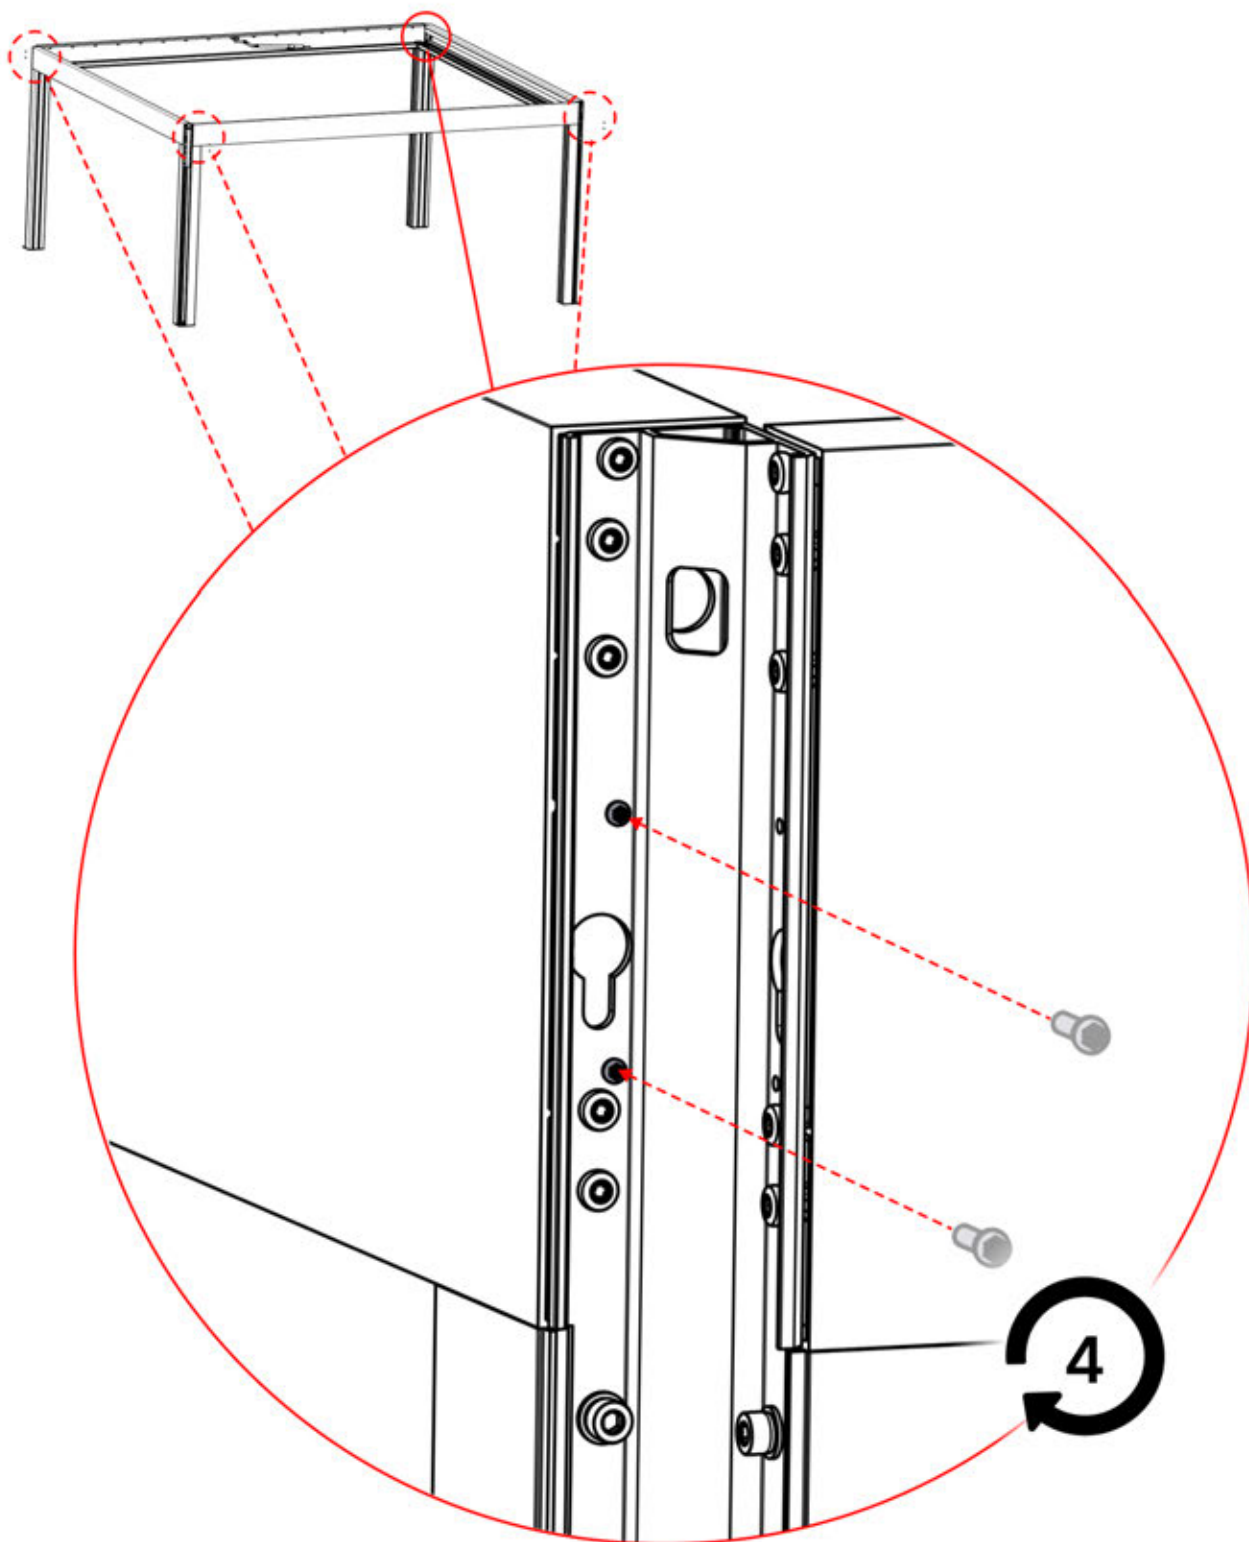

18

x7
PERGOLUX

6

ANTHRACITE: L240
WHITE: L244
BLACK: L242

PN-200000852
8x