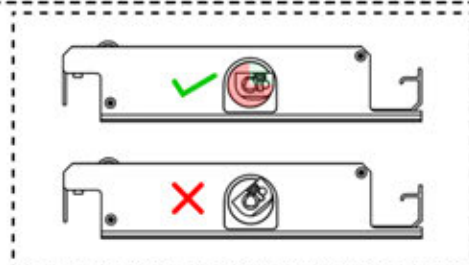

PN-200003033
1X

49

56

x3
PERGOLUX
PERGOLUX
PERGOLUX

5

ANTHRACITE: L252
WHITE: L256
BLACK: L254

PN-200002364
6x

57