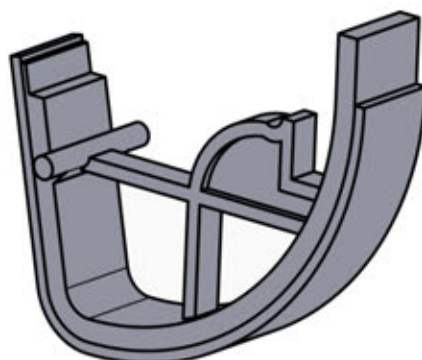

ANTHRACITE: L240
WHITE: L244
BLACK: L242

PN-200003051

8x

PN-200003049

8x

PN-200003050

8x

14