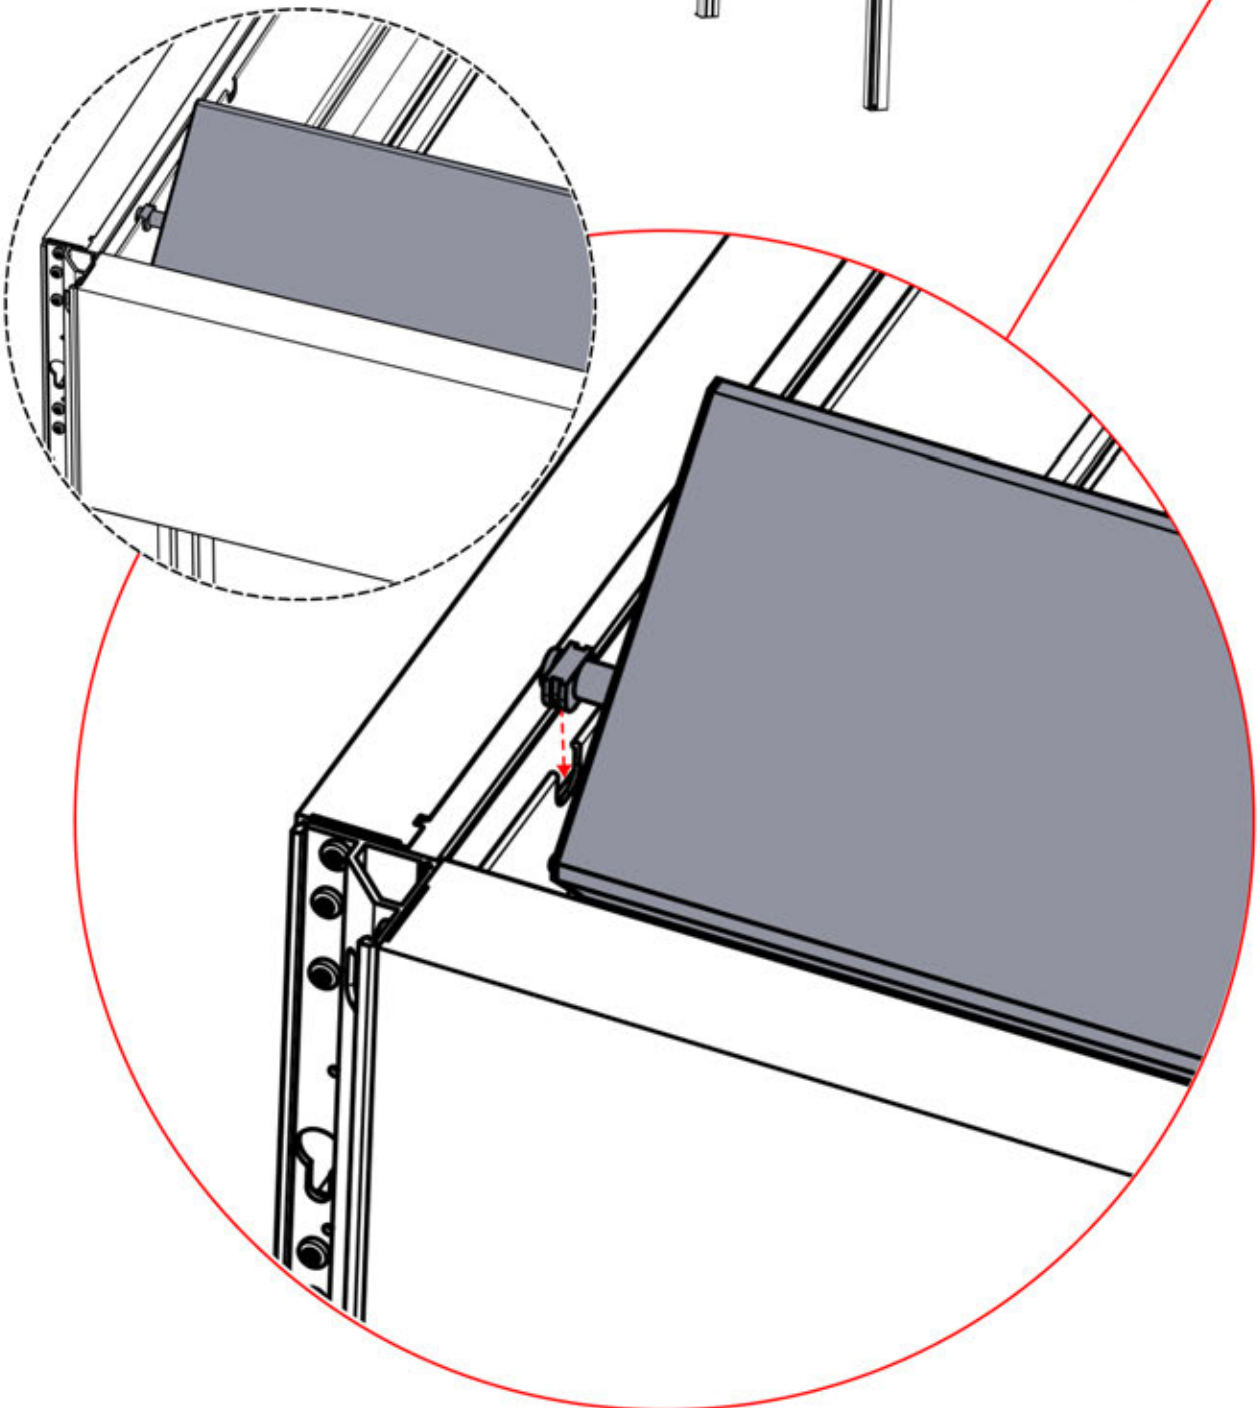

54

x2 PERGOLUX PERGOLUX	6	S		PN-200002366
ANTHRACITE: L240 WHITE: L244 BLACK: L242				1x