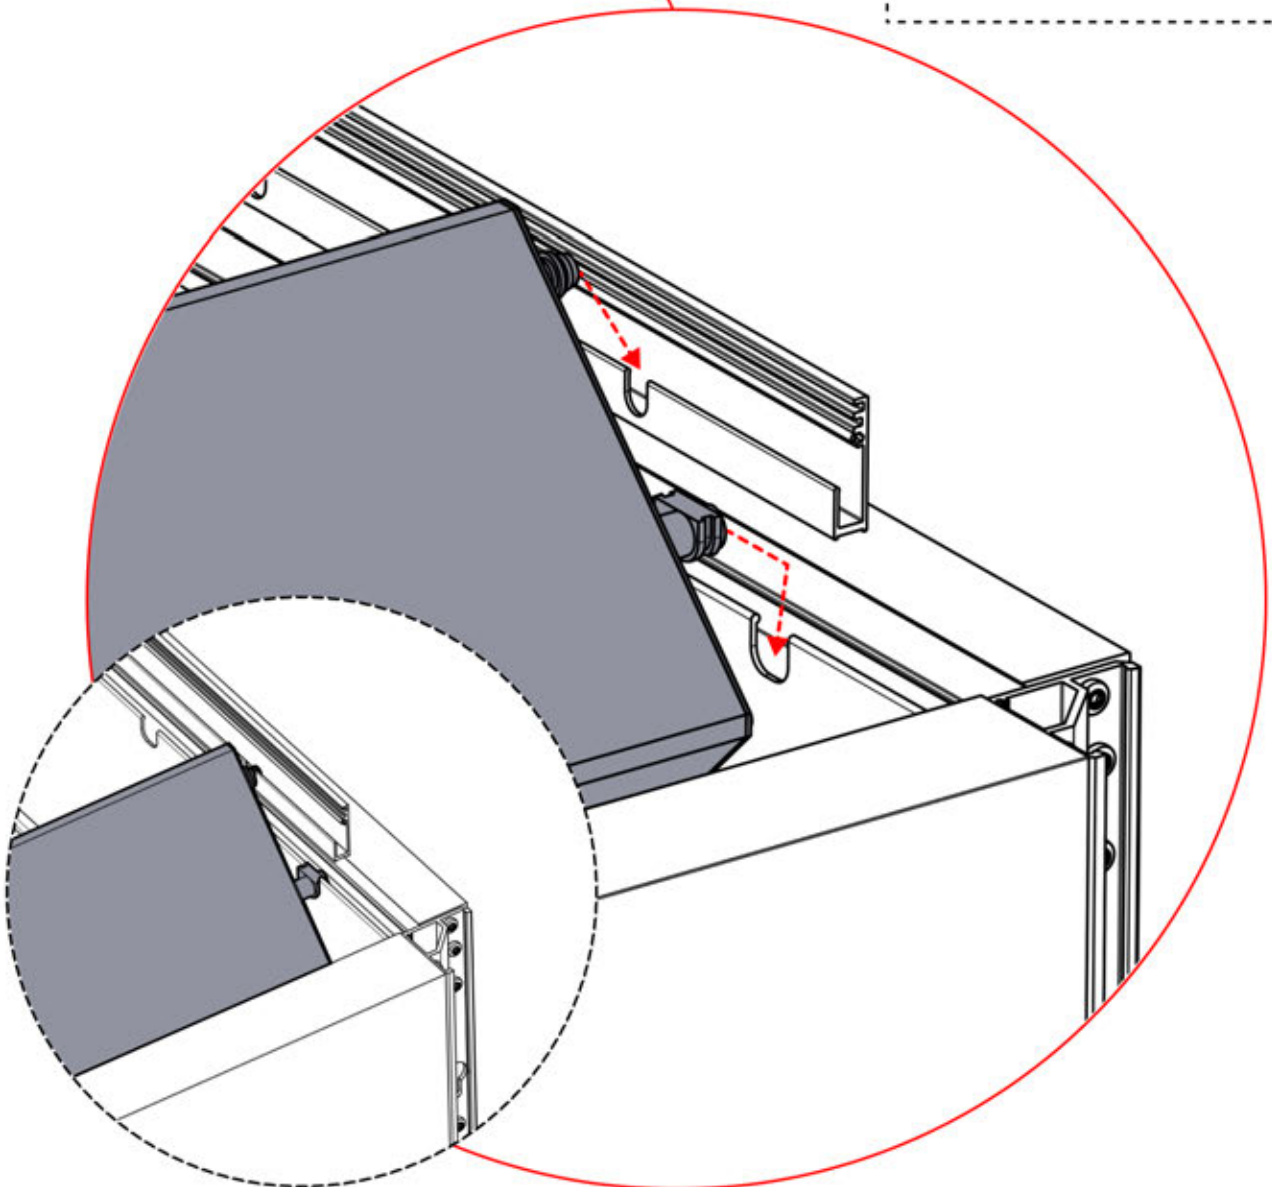

53

x2
PERGOLUX
PERGOLUX

6

ANTHRACITE: L240
WHITE: L244
BLACK: L242

S

PN-200002366
1x