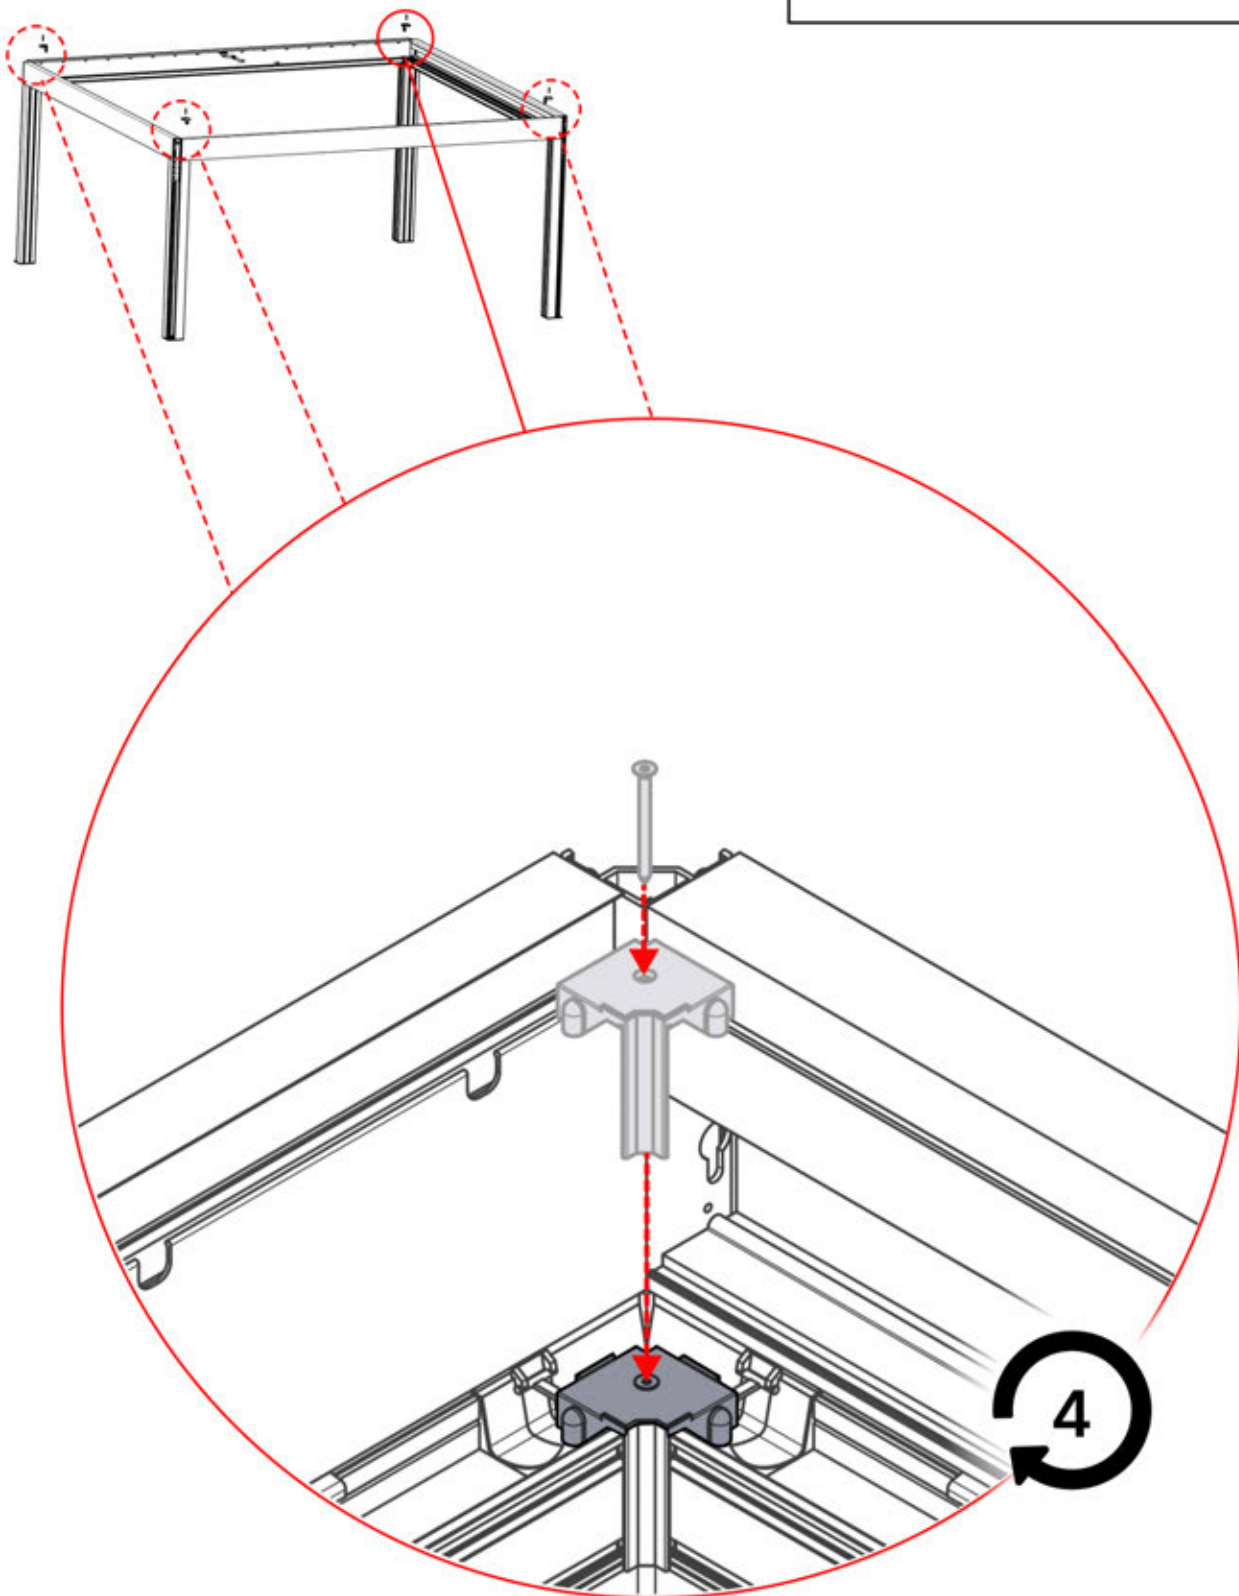

 5.5 x 70
PN-200000958
4x

17

6

ANTHRACITE: L240
WHITE: L244
BLACK: L242

PN-200002329
4x

18

x7
PERGOLUX

6