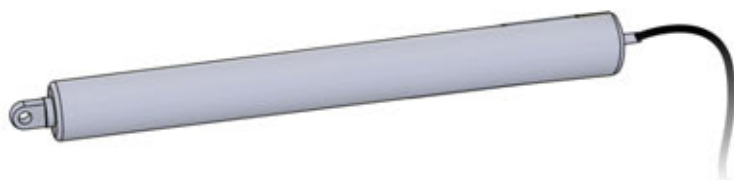

ITEMS IN BOX

	ANTHRACITE	WHITE	BLACK
	L240	L244	L242

	PN-20000 3495 40x		PN-20000 3767 8x
	PN-200002311		PN-200002286

	PN-20000 3768 4x		PN-200002297 4x
	PN-200002911		
		PN-200002303 4x	

ITEMS IN BOX

7

ELECTRIC MOTOR