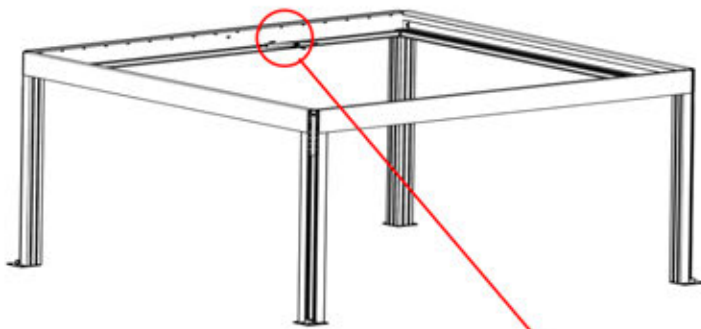

ANTHRACITE: L240
WHITE: L244
BLACK: L242

PN-200000852
8x

19

20

21

 <p>ANTHRACITE: L240 WHITE: L244 BLACK: L242</p>	 <p>PN-200002326 1x</p>
 <p>PN-200003500 1x</p>	 <p>PN-200002328 2x</p>
 <p>PN-200002330 1x</p>	 <p>PN-200002327 1x</p>
 <p>PN-200002324 1x</p>	 <p>PN-200002333 1x</p>
	 <p>PN-200002355 1x</p>