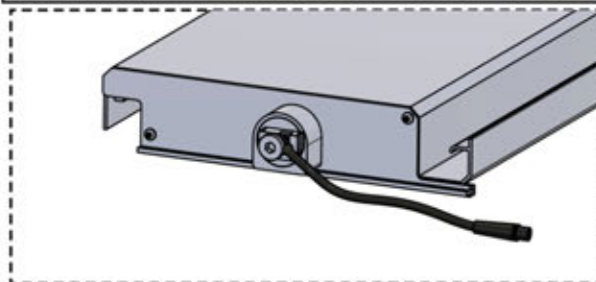

PN-200003033
1X

49

56

x3
PERGOLUX
PERGOLUX
PERGOLUX

5

ANTHRACITE: L252
WHITE: L256
BLACK: L254

PN-200002364
6x

57