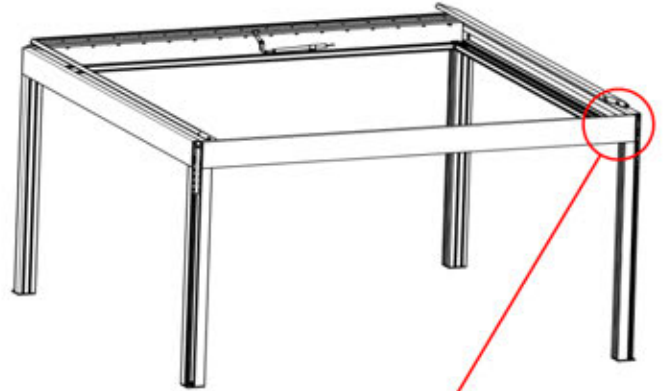

54

x2 PERGOLUX PERGOLUX	6	S		PN-200002366
ANTHRACITE: L240 WHITE: L244 BLACK: L242				1x