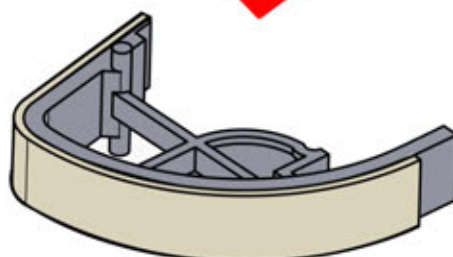

ANTHRACITE: L240
WHITE: L244
BLACK: L242

PN-200003051

8x

PN-200003049

8x

PN-200003050

8x

14