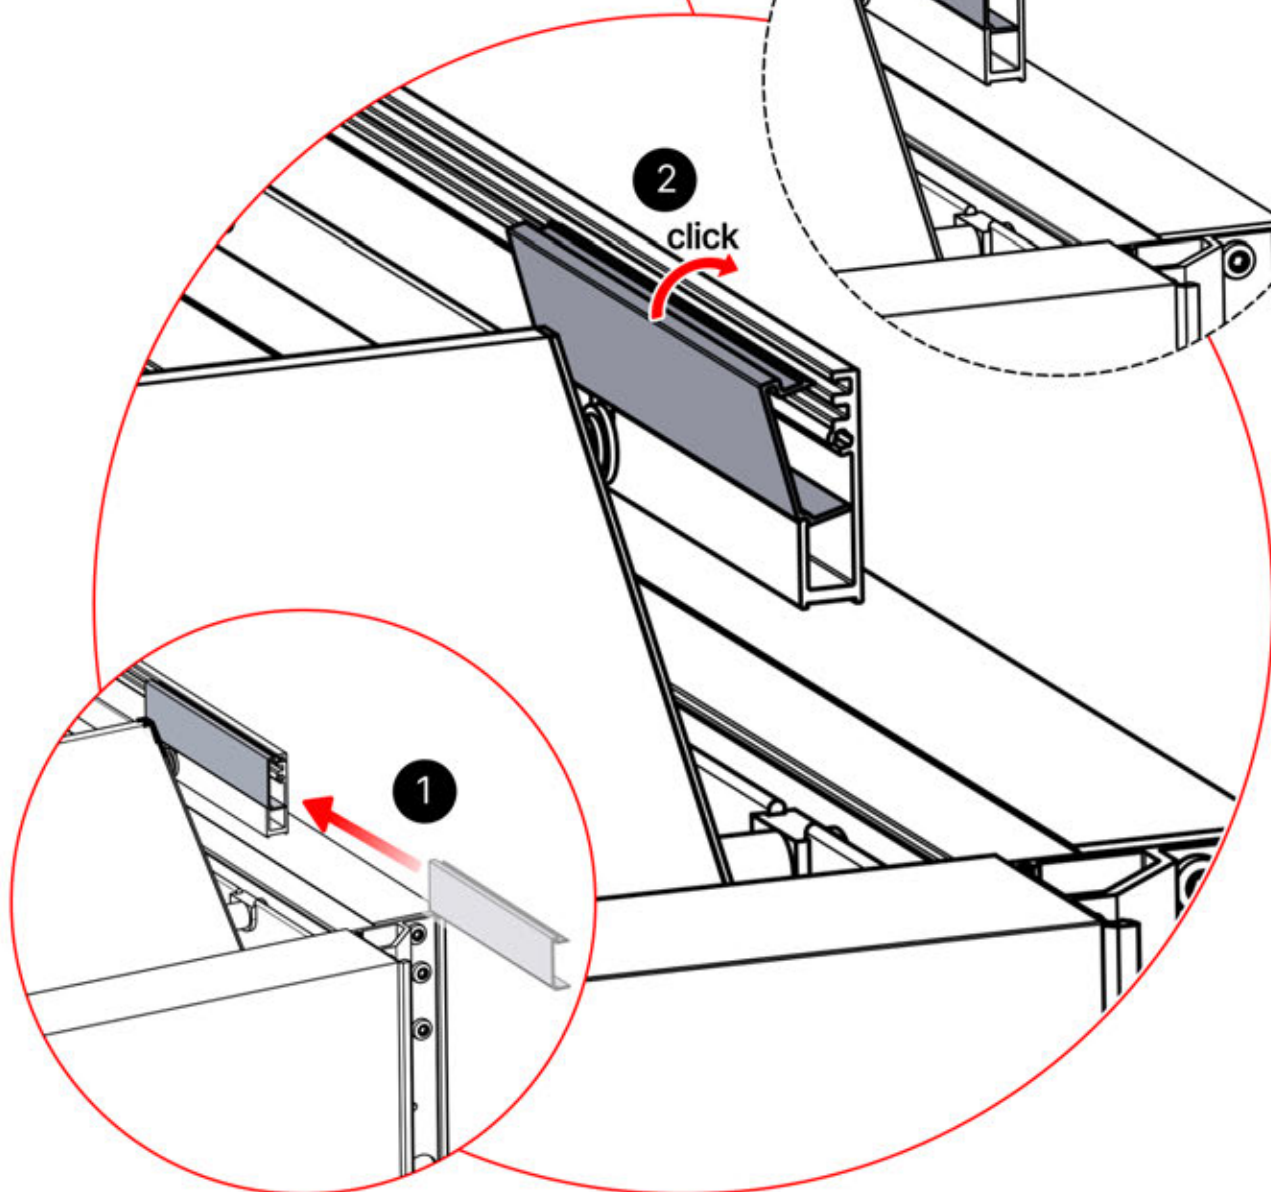

55

x1
FERGOLUX

6

ANTHRACITE: L240
WHITE: L244
BLACK: L242

PN-200003033
1X