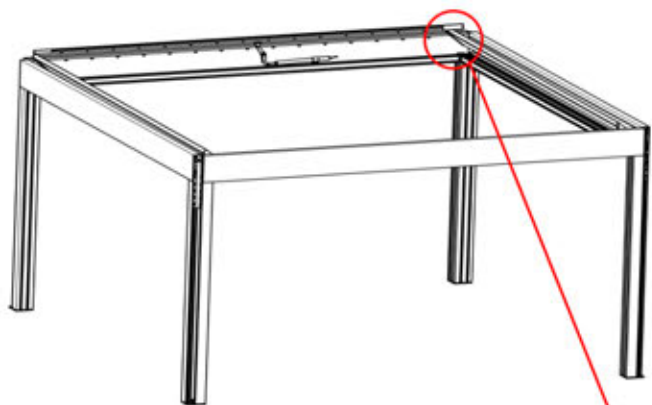

PN-200003033
1X

49

56

x3
PERGOLUX
PERGOLUX
PERGOLUX

5

ANTHRACITE: L252
WHITE: L256
BLACK: L254

PN-200002364
6x

57