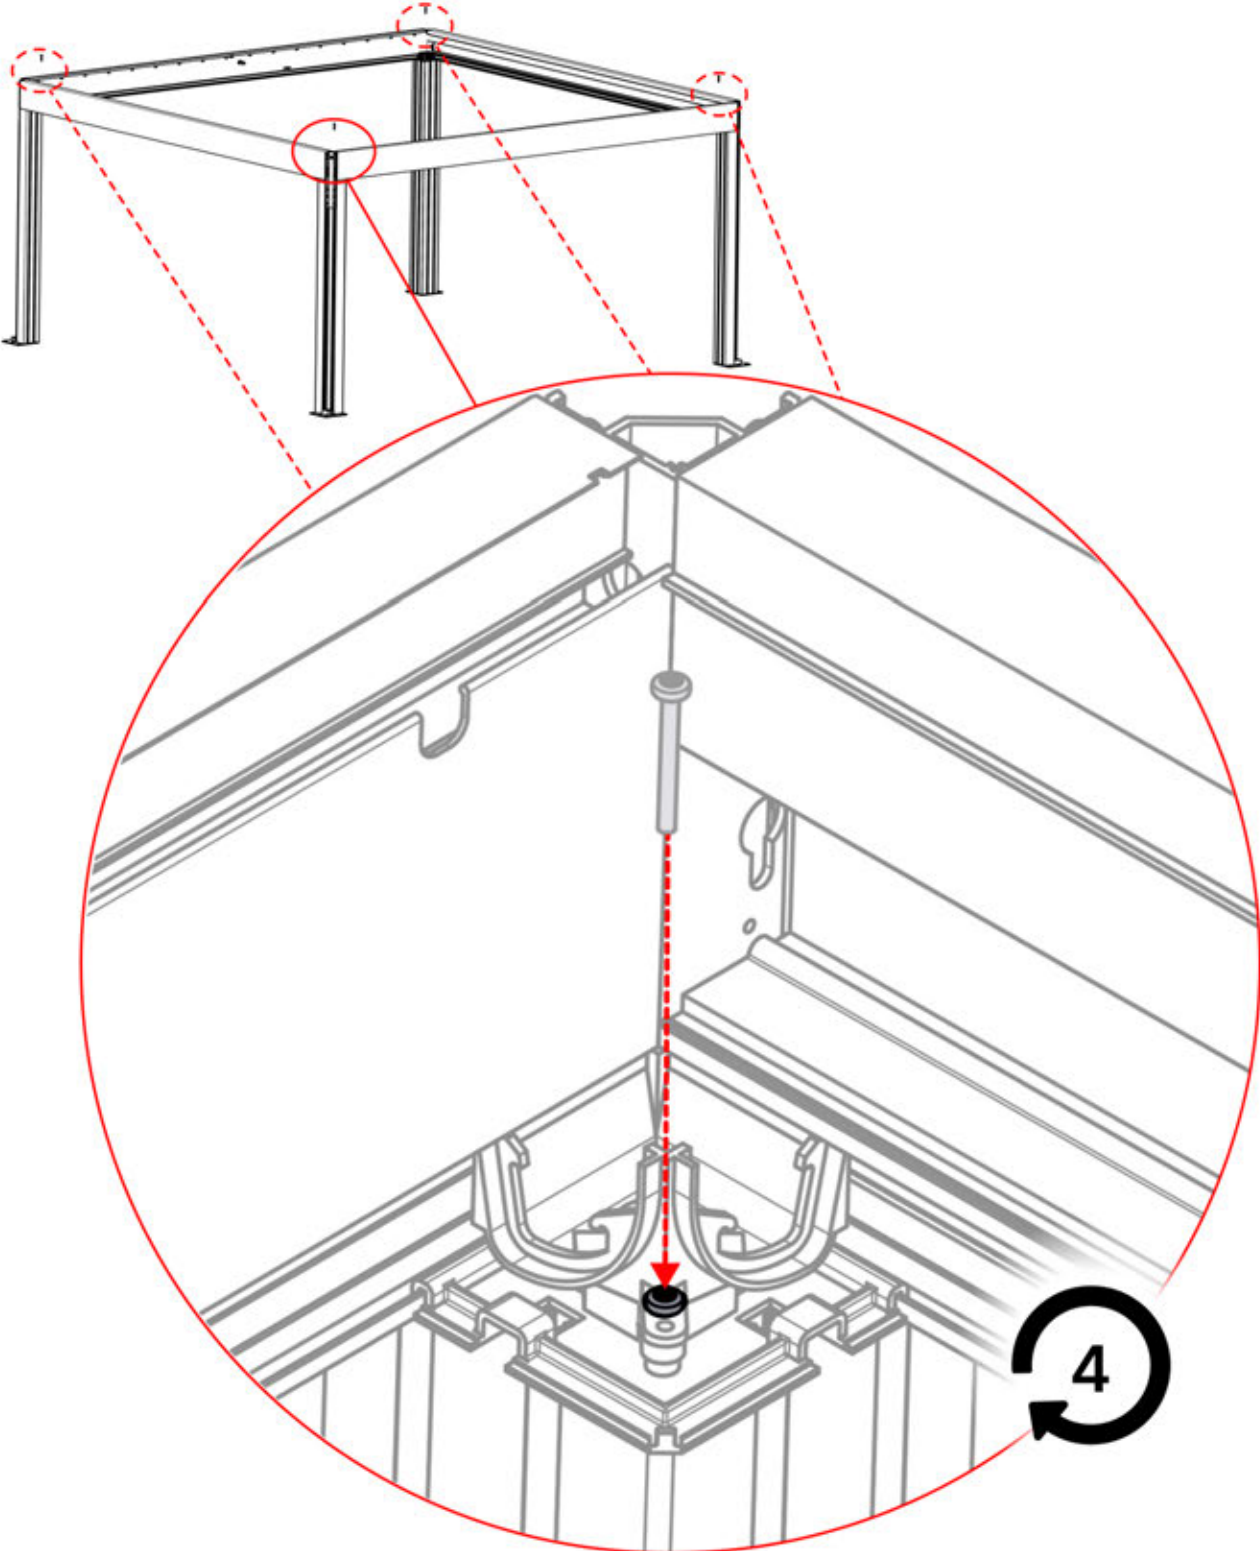

11

x7
PERGOLUX

6

ANTHRACITE: L240
WHITE: L244
BLACK: L242

PN-200002311
4x