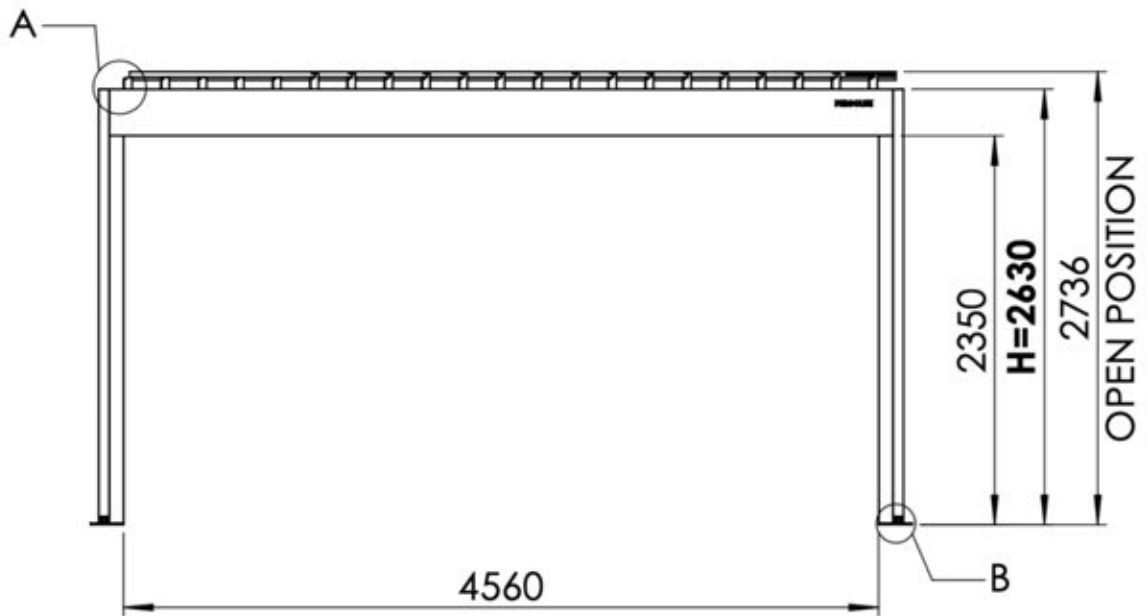

CONTROL BOX

[View Manual](#)

S4 PERGOLUX | PERGOLA PRO MAX FREESTANDING

4 × 5 m / 13' x 16'

4 × 5 m / 13' x 16'