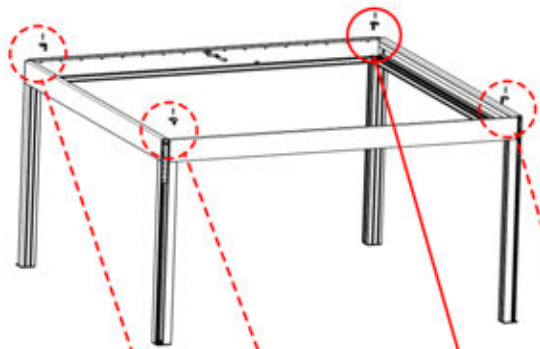

# 16

**x7**  
PERGOLUX

**6**

ANTHRACITE: L240  
WHITE: L244  
BLACK: L242

 PN-200002289  
**4x**

 5.5 x 70  
PN-200000958  
**4x**