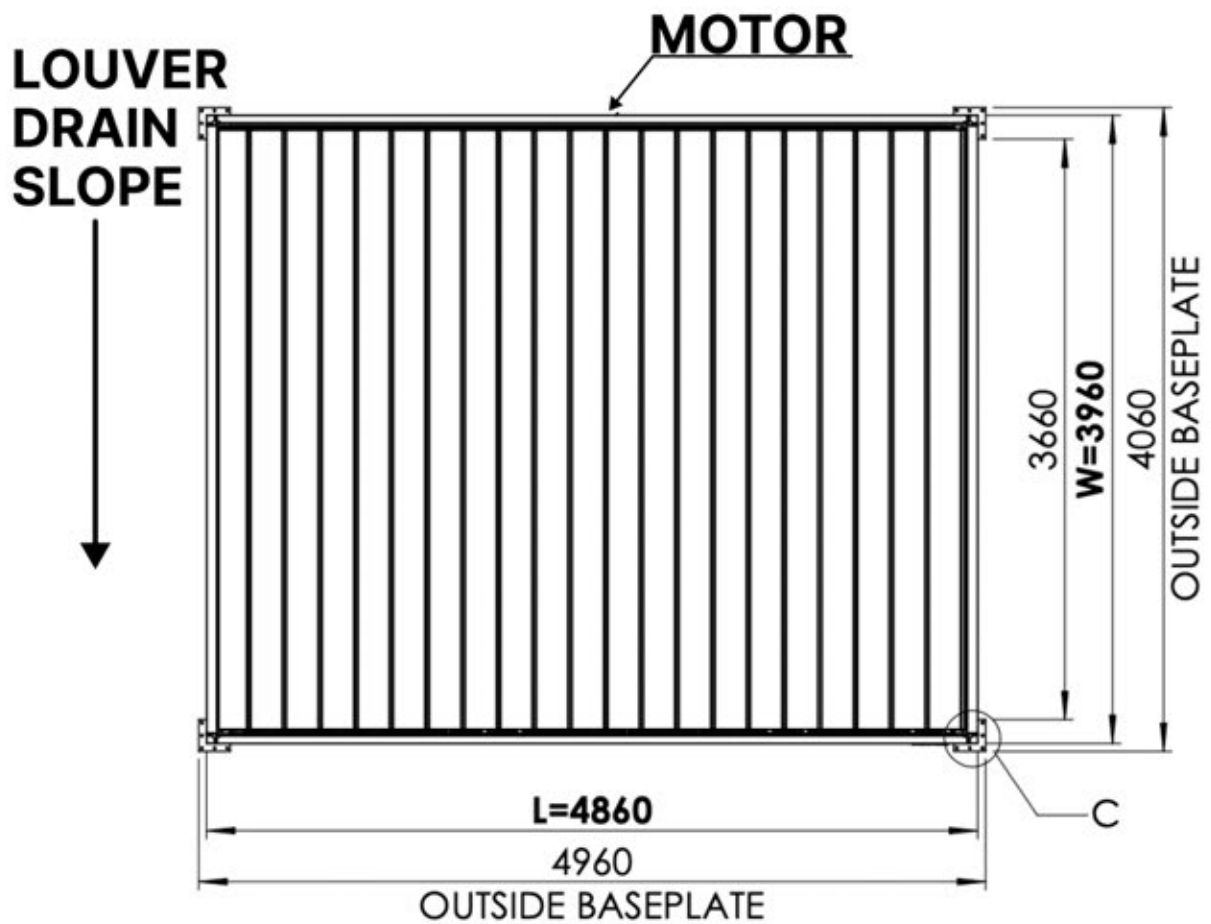

CONTROL BOX

[View Manual](#)

S4 PERGOLUX | PERGOLA PRO MAX FREESTANDING

4 × 5 m / 13' x 16'

4 × 5 m / 13' x 16'