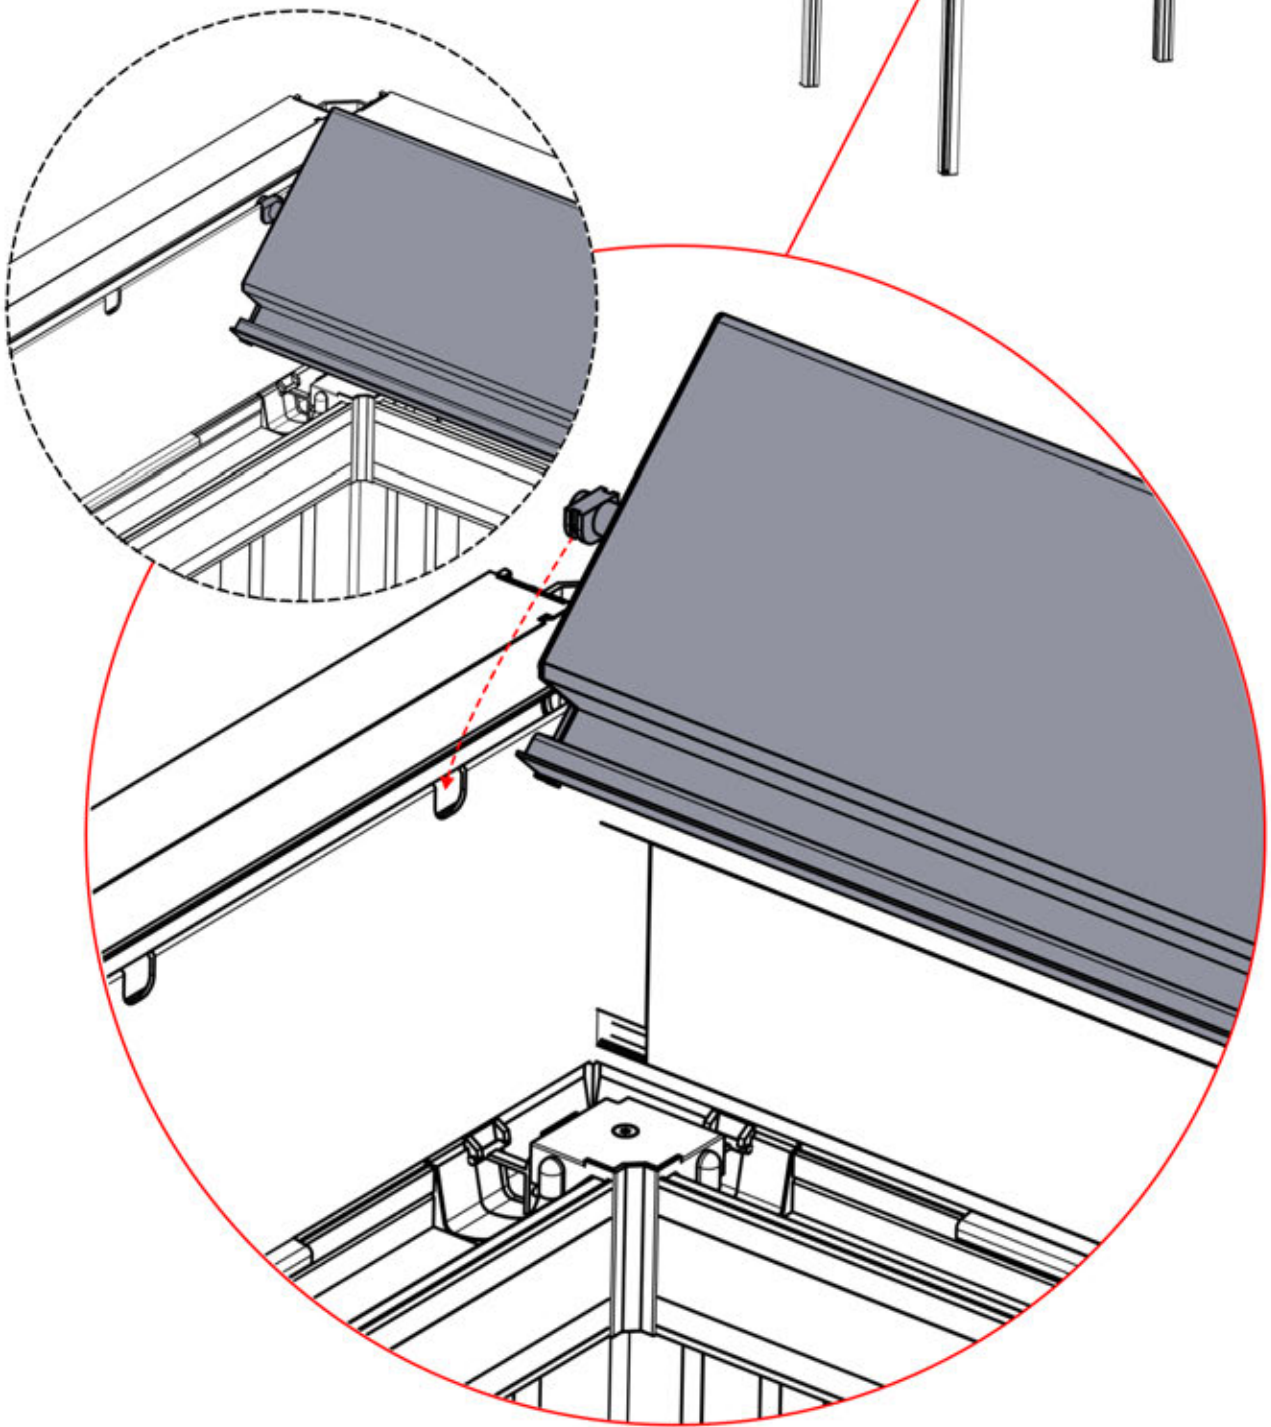

51

	4	E		PN-200002362
ANTHRACITE: L264				1x
WHITE: L268				
BLACK: L266