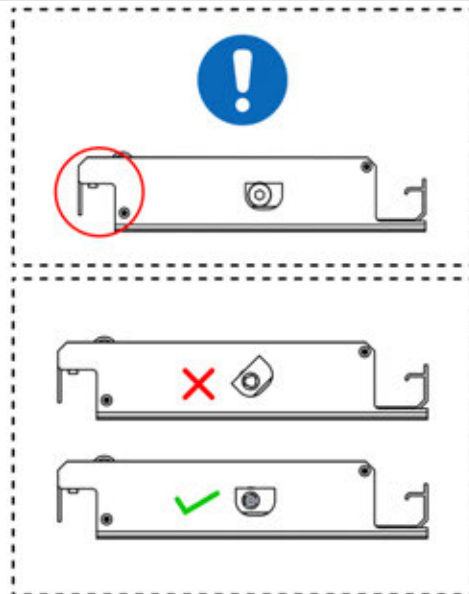

# 53

**x1**  
PERGOLUX

**6**

ANTHRACITE: L240  
WHITE: L244  
BLACK: L242

**S**

PN-200002366

**1x**