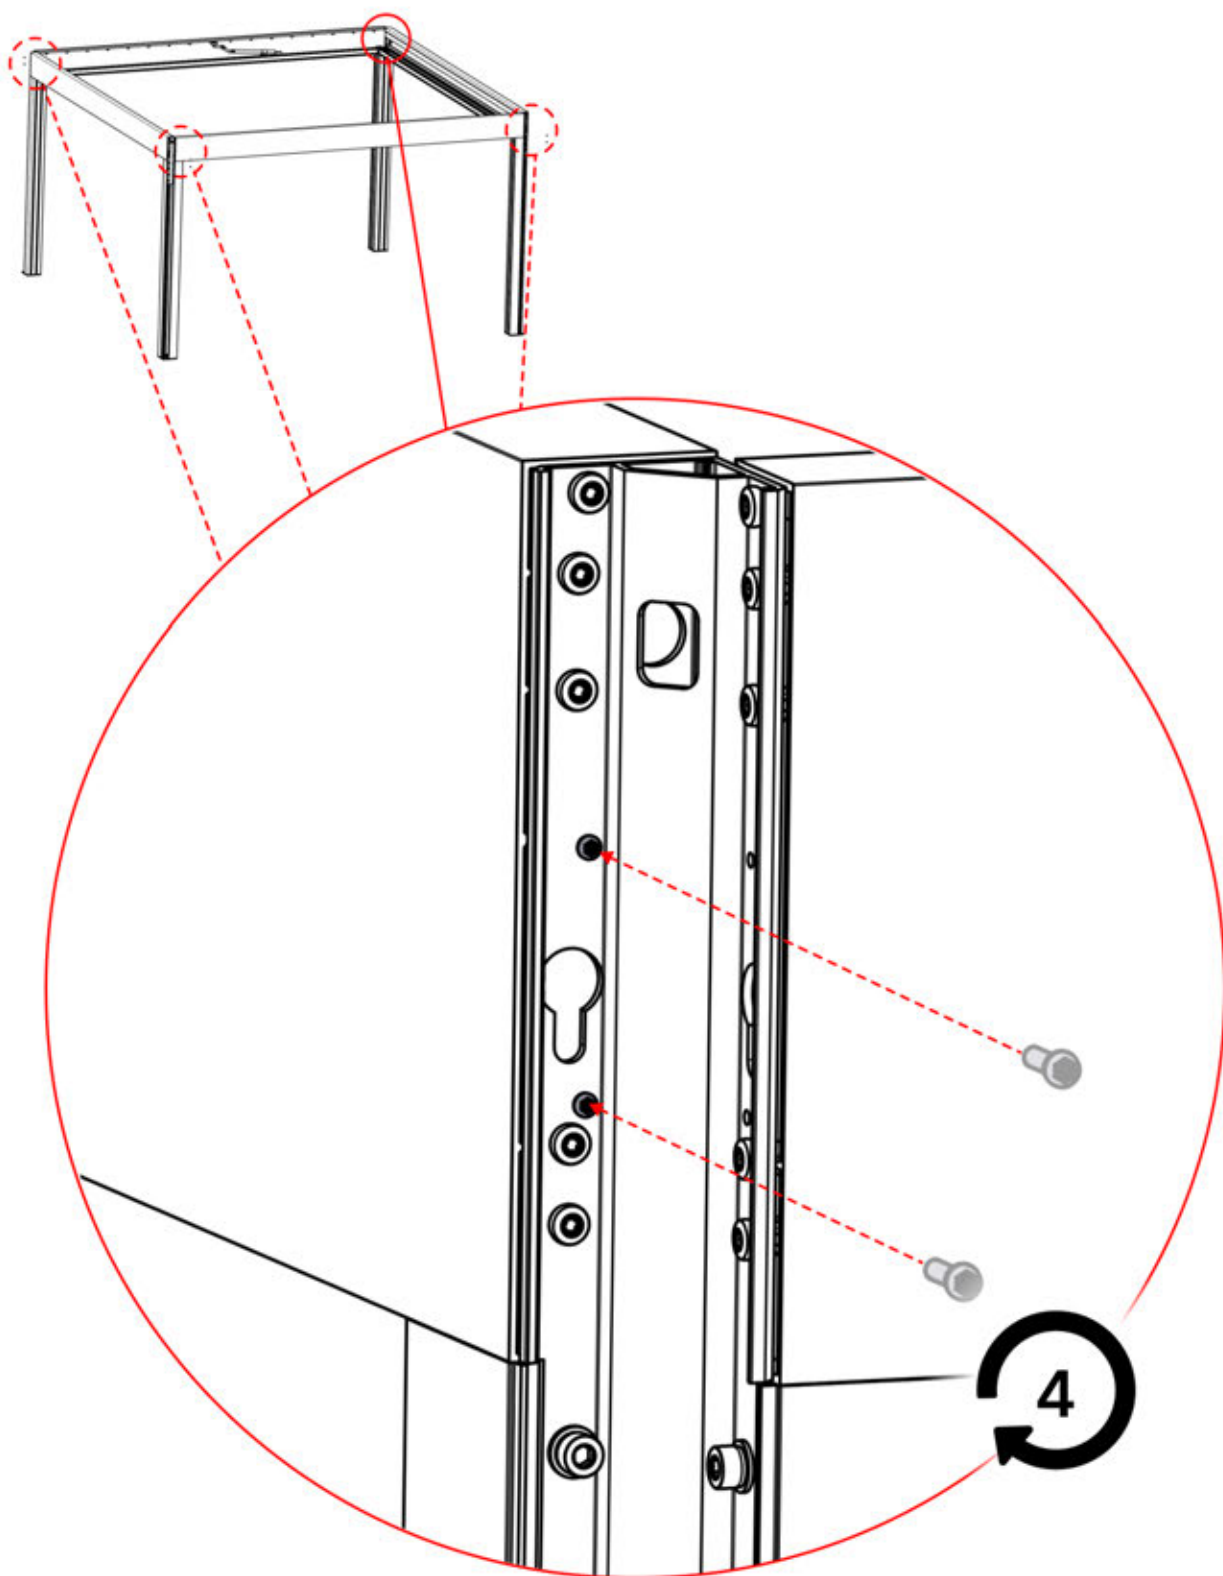

# 18

**x7**  
PERGOLUX

**6**

ANTHRACITE: L240  
WHITE: L244  
BLACK: L242

PN-200000852  
**8x**