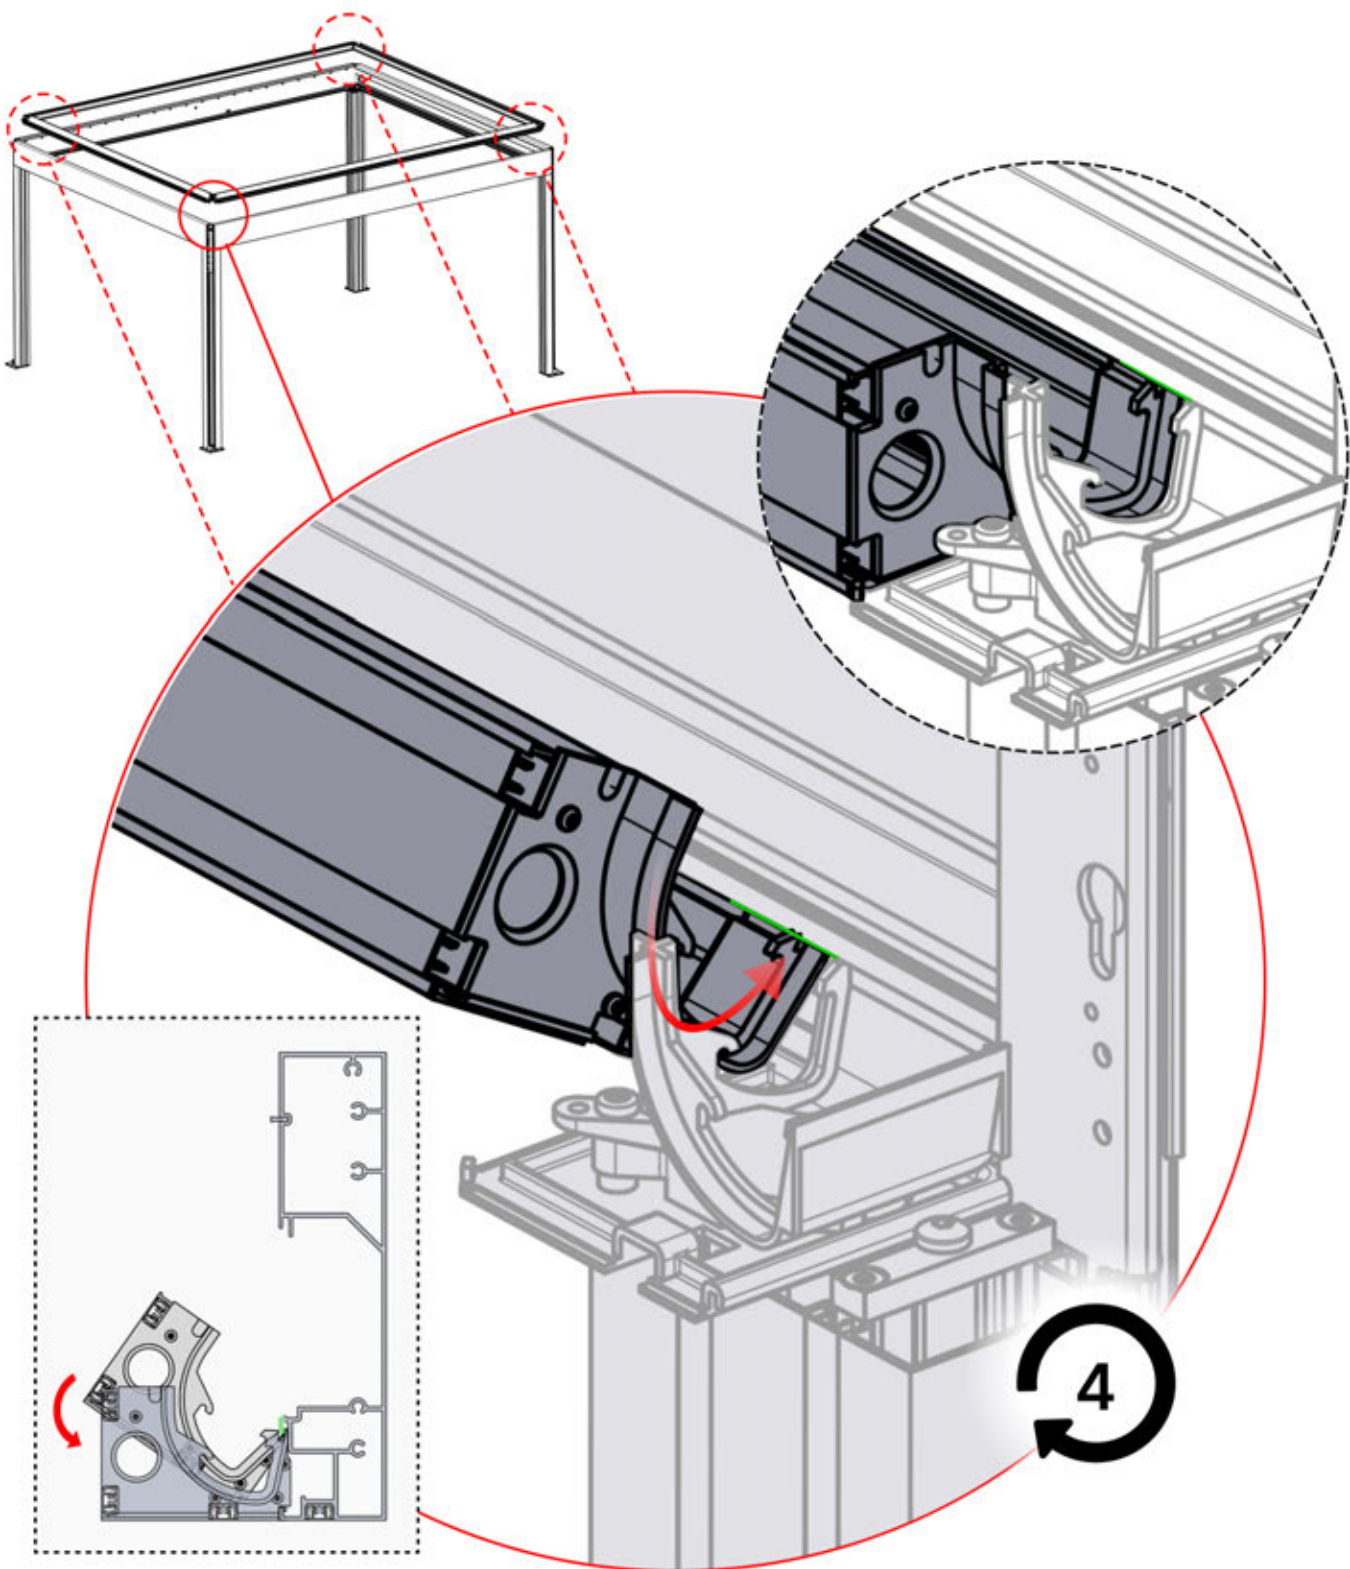

# 12

**x1**  
PERGOLUX

**2**

ANTHRACITE: B285  
WHITE: B289  
BLACK: B293

PN-200002486

**4x**