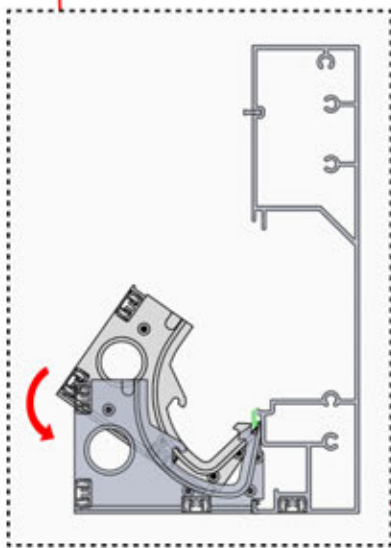

# 12

**x1**  
PERGOLUX

**2**

ANTHRACITE: B285  
WHITE: B289  
BLACK: B293

PN-200002486

**4x**