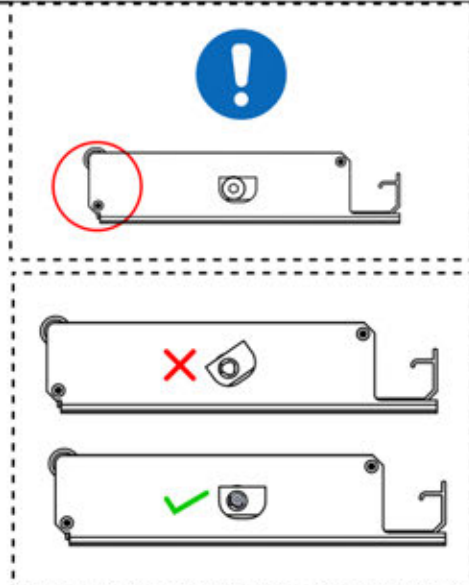

# 50

**x7**  
PERGOLUX

**4**

ANTHRACITE: L264  
WHITE: L268  
BLACK: L266

**E**

PN-200002362

**1x**