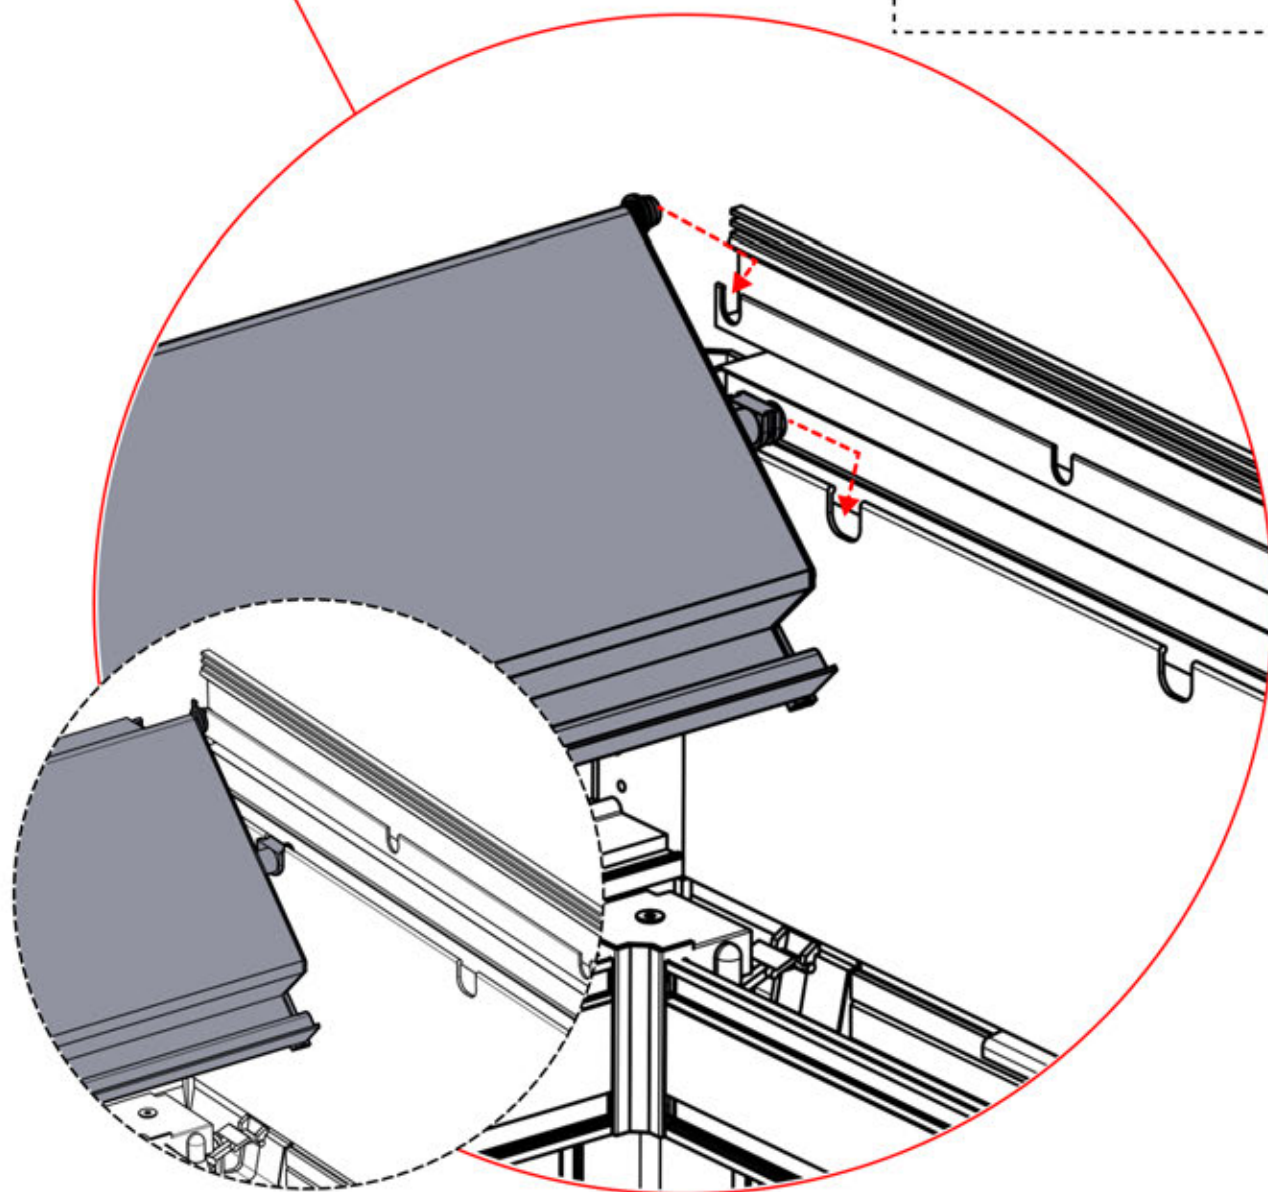

# 50

**x7**  
PERGOLUX

**4**

ANTHRACITE: L264  
WHITE: L268  
BLACK: L266

**E**

PN-200002362

**1x**