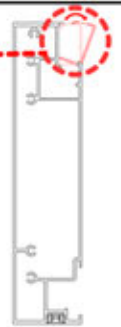

# INFORMATION

**x1**  
PERGOLUX

**2**

ANTHRACITE: B285  
WHITE: B289  
BLACK: B293

PN-200003507  
**1x**

PN-200003486  
**2x**

PN-200003503  
**1x**