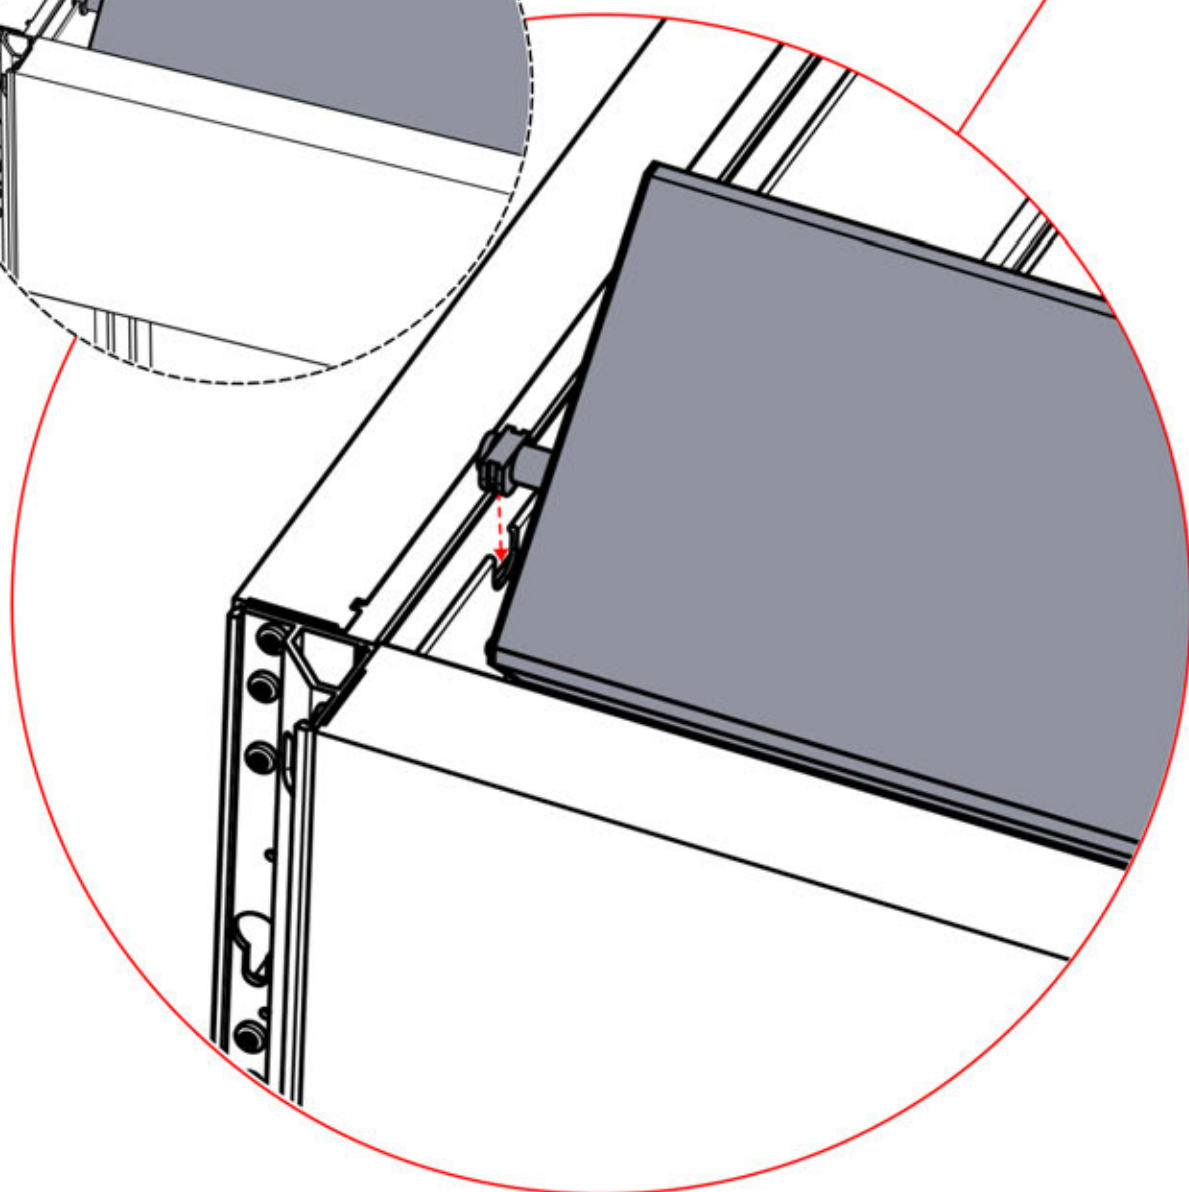

# 54

**x1**  
PERGOLUX

**6**

ANTHRACITE: L240  
WHITE: L244  
BLACK: L242

**S**

PN-200002366  
**1x**