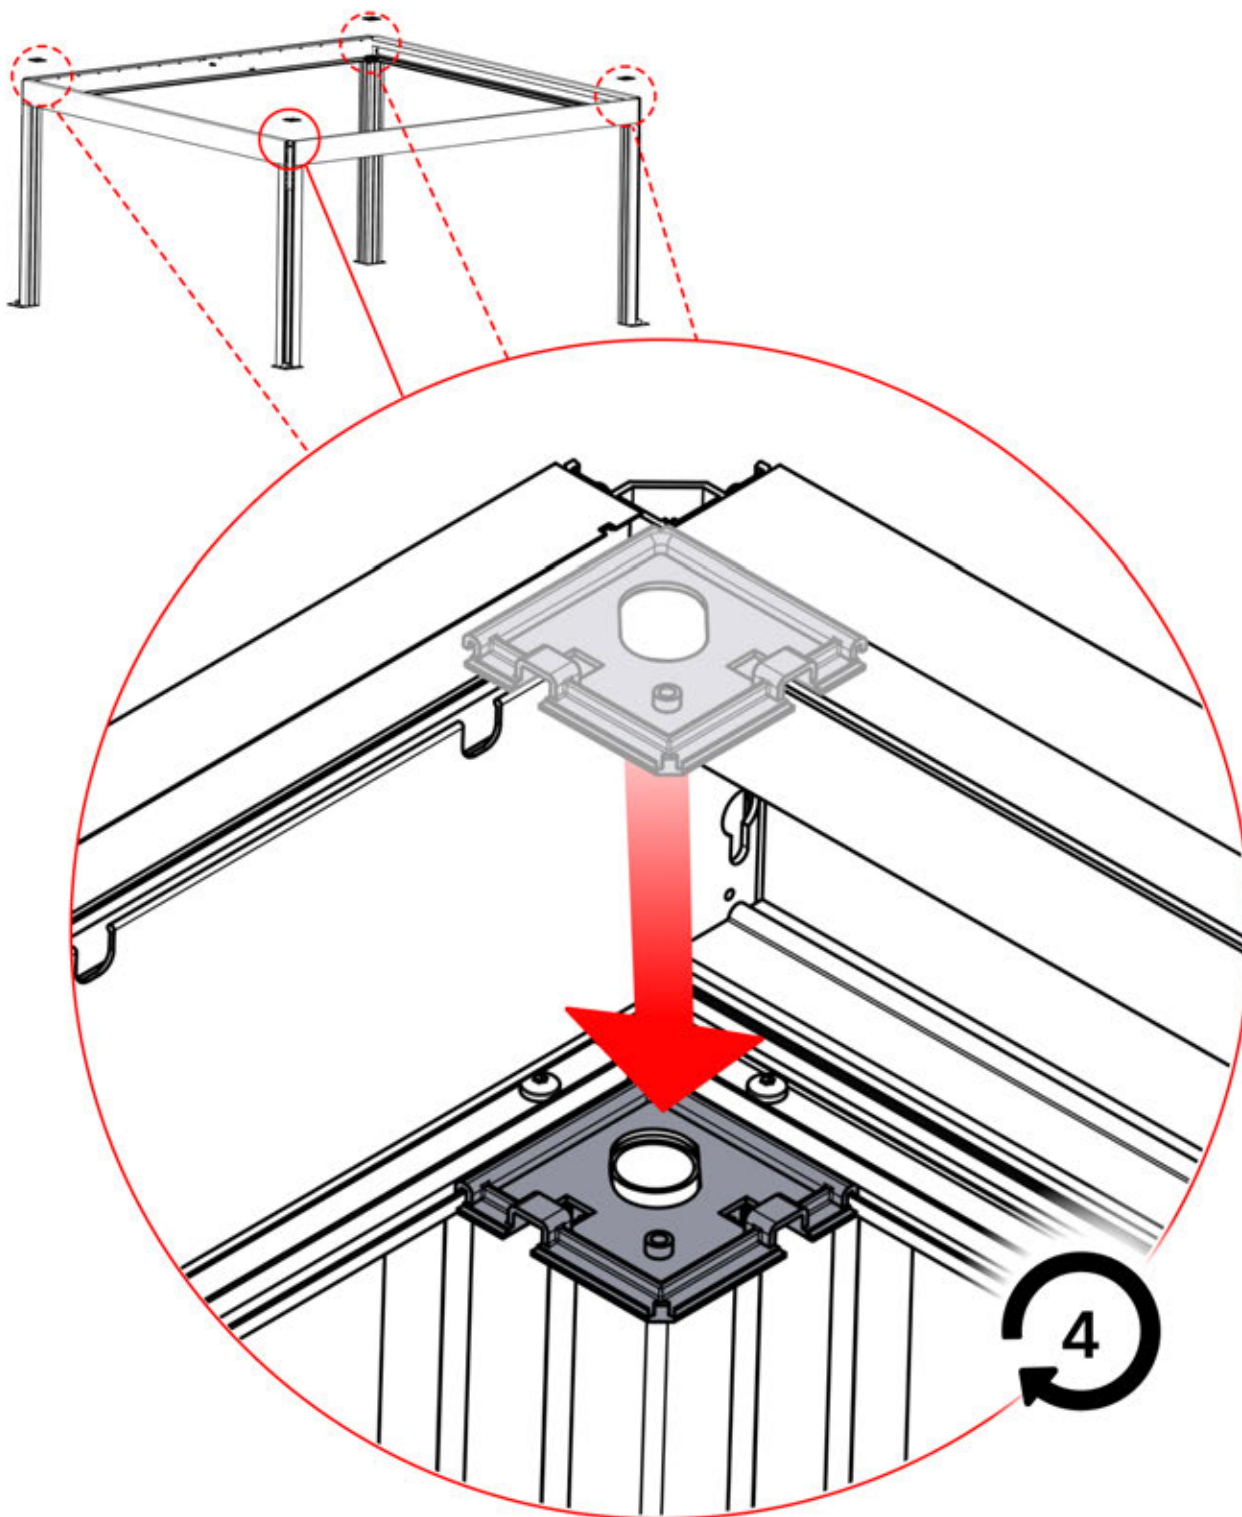

# 08

6

ANTHRACITE: L240  
WHITE: L244  
BLACK: L242

PN-200002284

4x