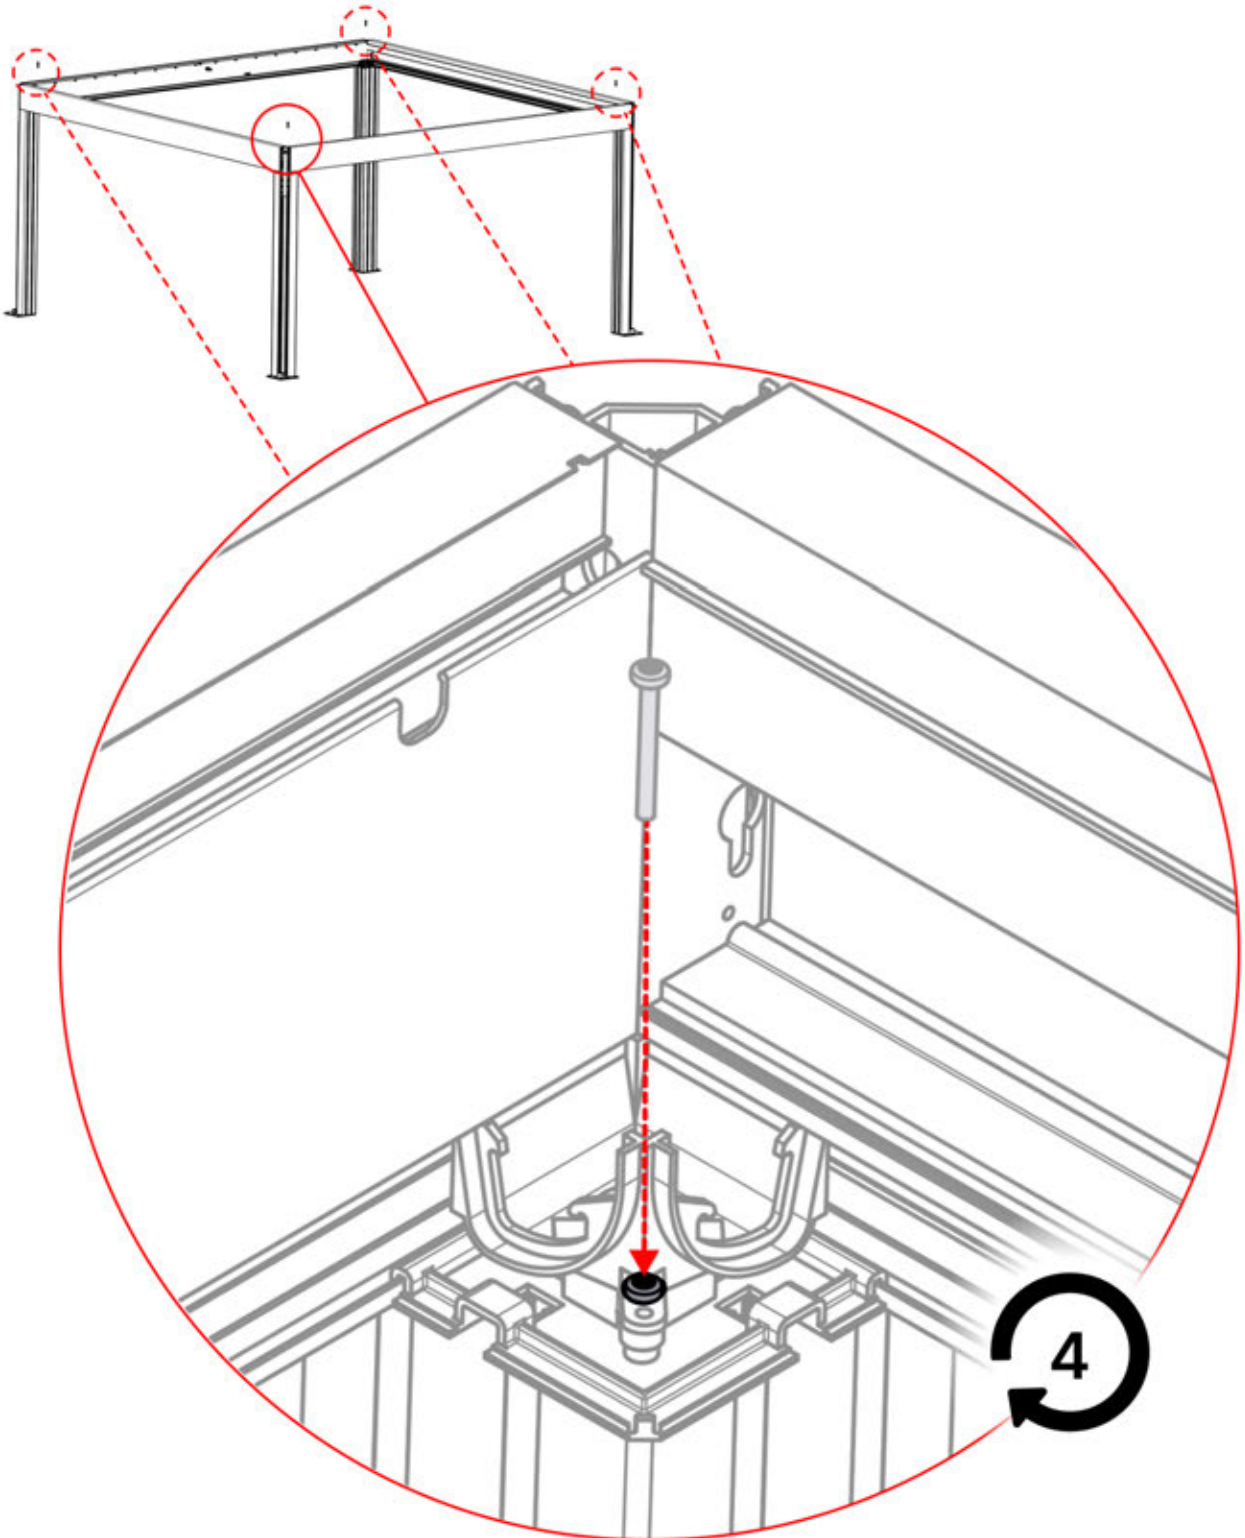

11

x7
PERGOLUX

6

ANTHRACITE: L240
WHITE: L244
BLACK: L242

PN-200002311
4x