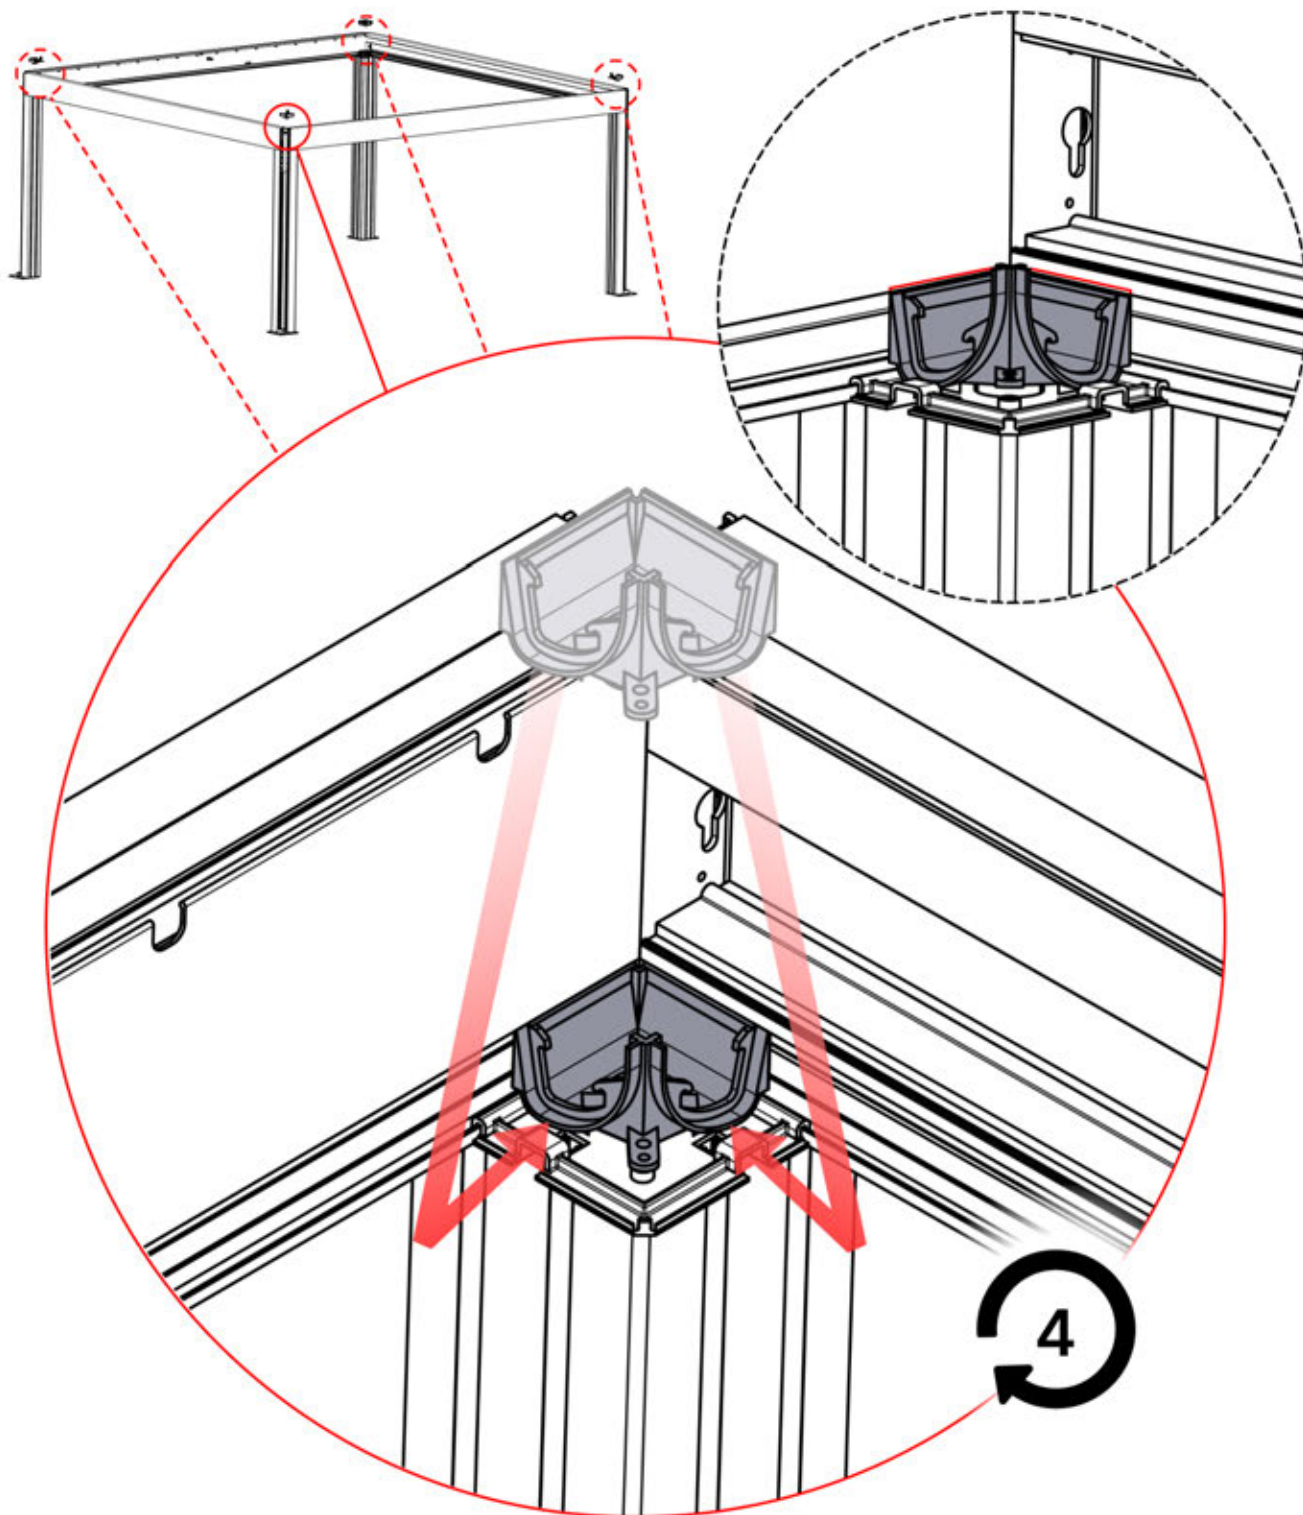

# 09

6

ANTHRACITE: L240  
WHITE: L244  
BLACK: L242

PN-200002298

4x