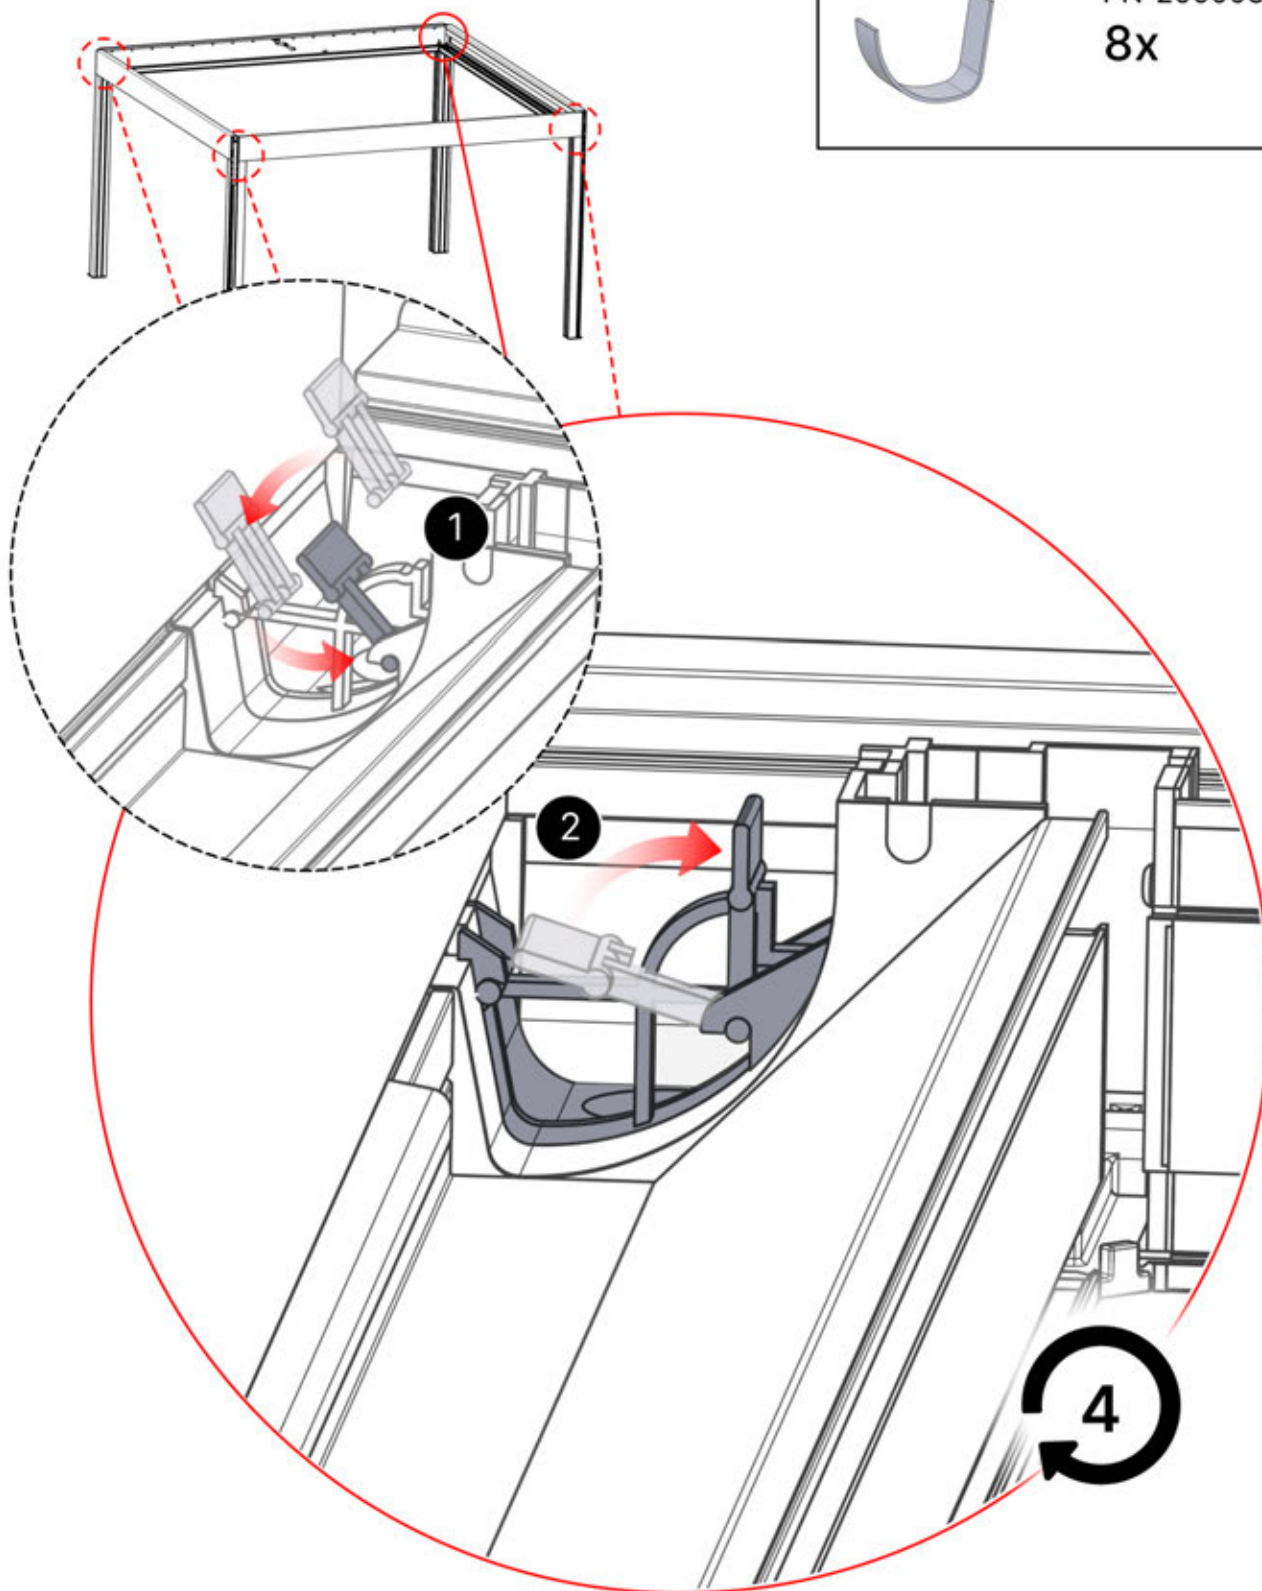

# 16

**x7**  
PERGOLUX

**6**

ANTHRACITE: L240  
WHITE: L244  
BLACK: L242

 PN-200002289  
**4x**

 5.5 x 70  
PN-200000958  
**4x**