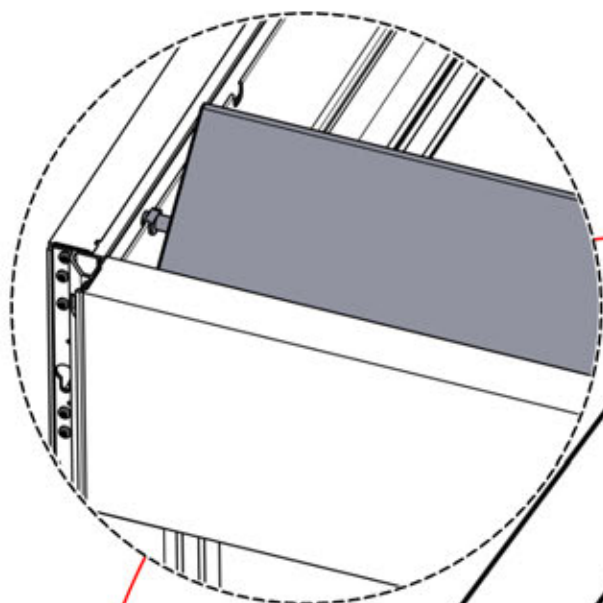

# 54

**x1**  
PERGOLUX

**6**

ANTHRACITE: L240  
WHITE: L244  
BLACK: L242

**S**

PN-200002366  
**1x**