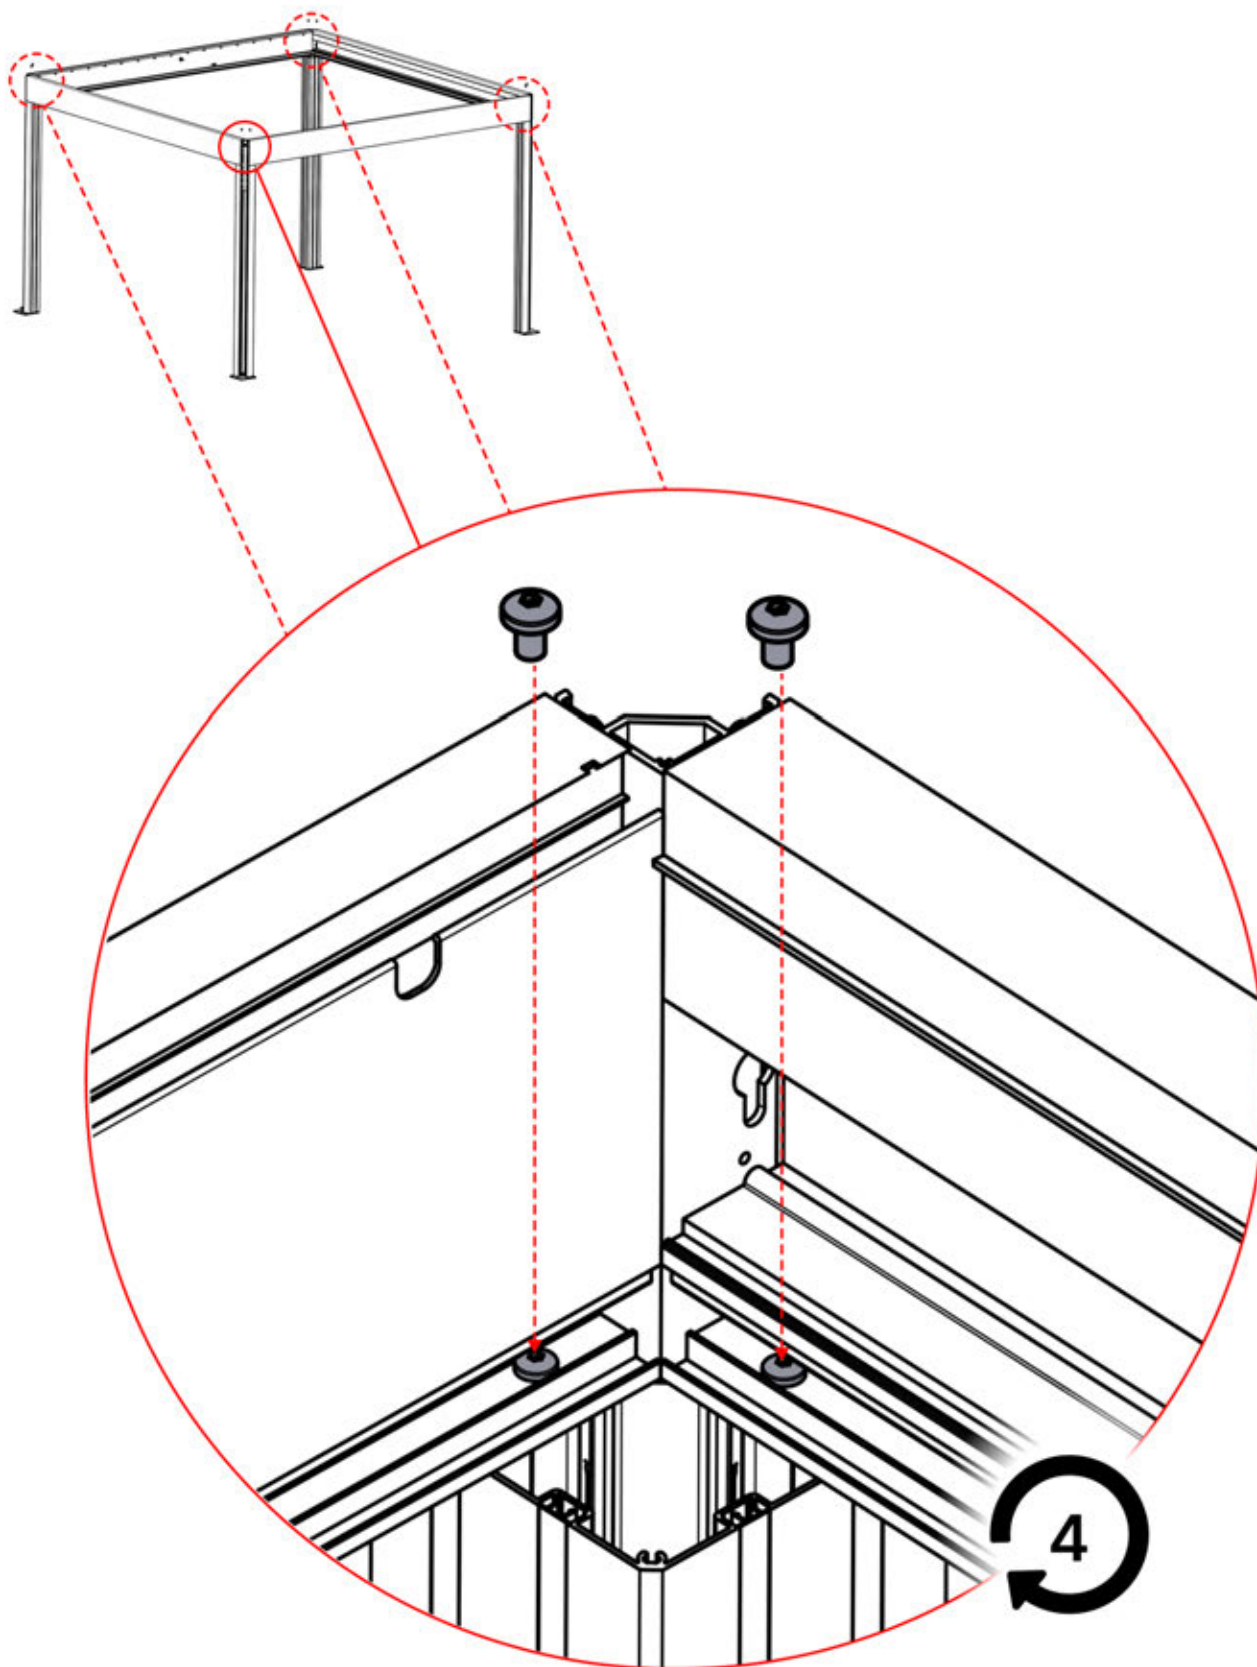

06

	6		PN-20000655
ANTHRACITE: L240			8x
WHITE: L244			
BLACK: L242