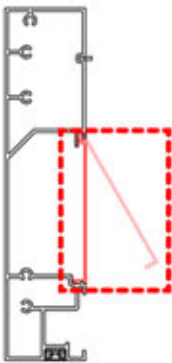

# INFORMATION

**x1**  
PERGOLUX

**2**

ANTHRACITE: B285  
WHITE: B289  
BLACK: B293

PN-200003507  
**1x**

PN-200003486  
**2x**

PN-200003503  
**1x**