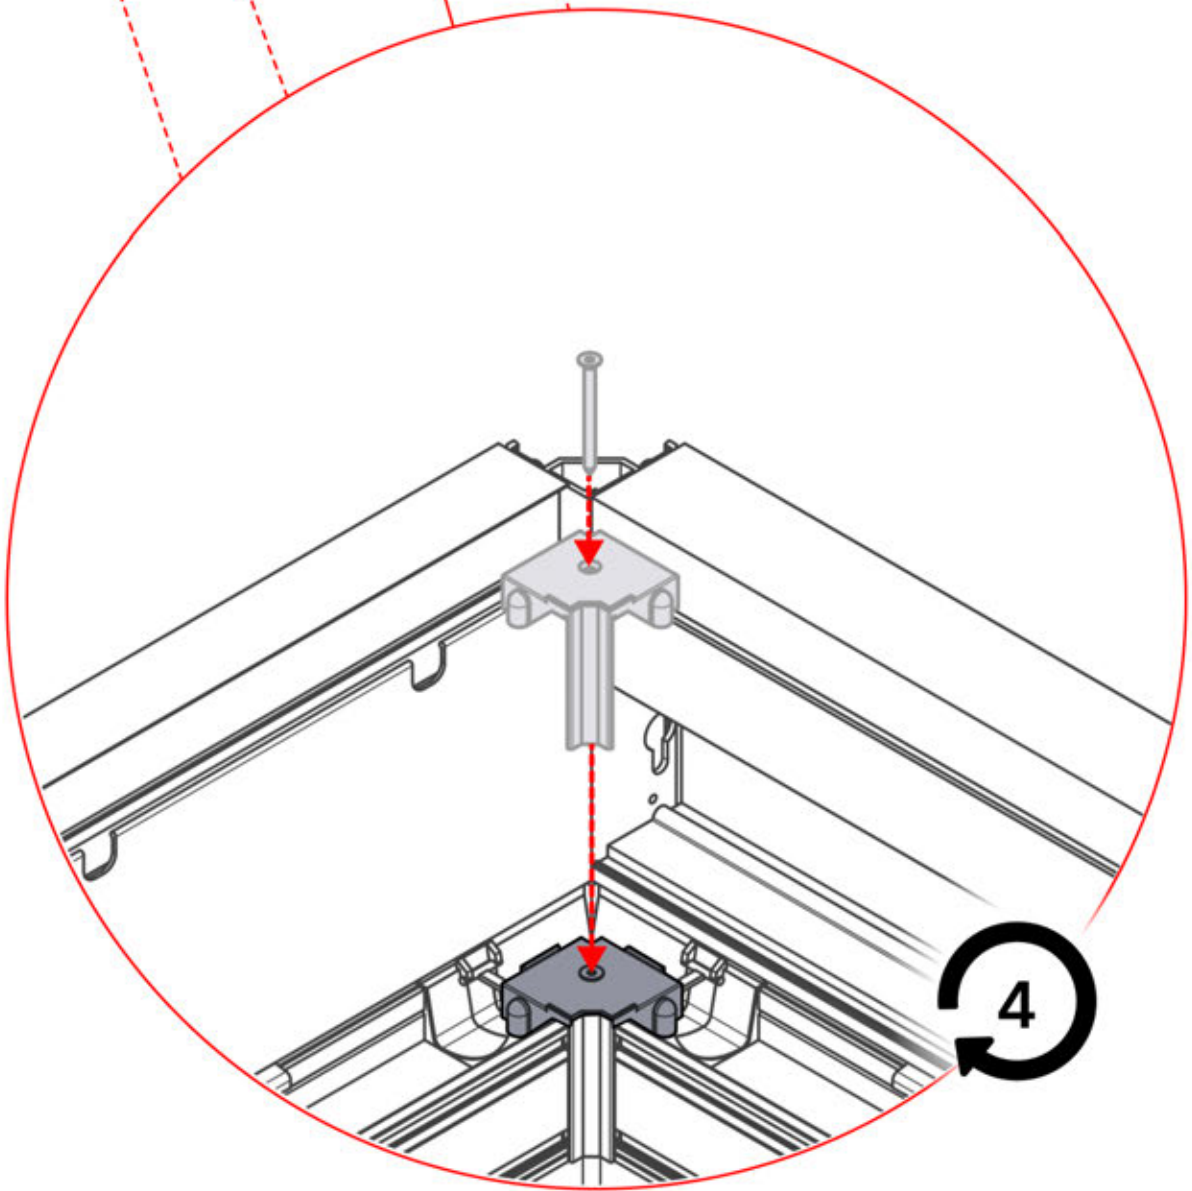

# 16

**x7**  
PERGOLUX

**6**

ANTHRACITE: L240  
WHITE: L244  
BLACK: L242

 PN-200002289  
**4x**

 5.5 x 70  
PN-200000958  
**4x**