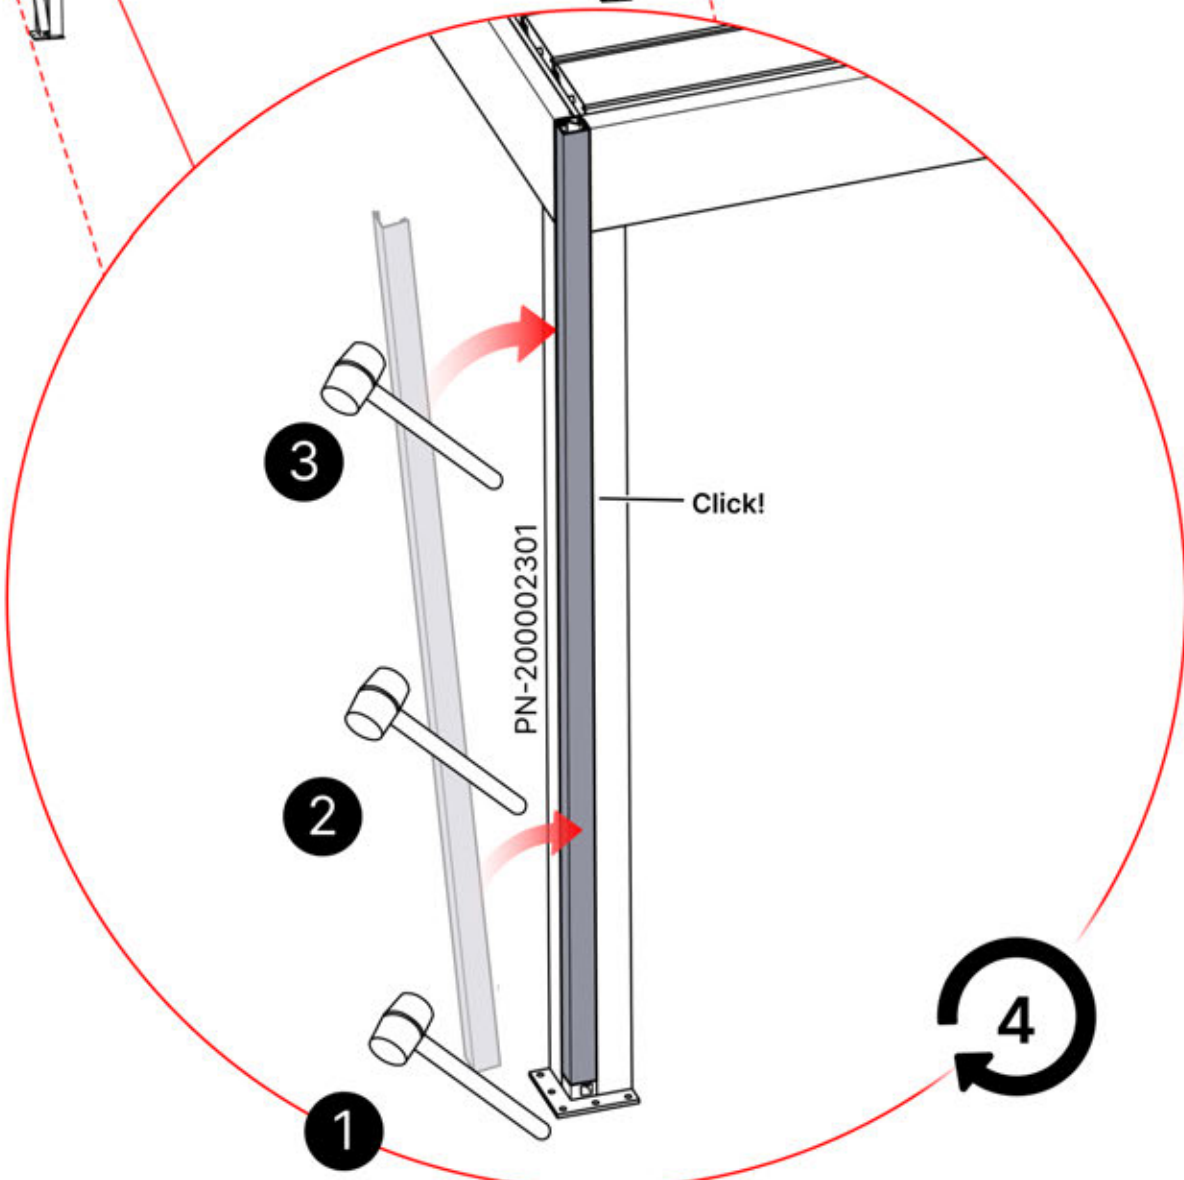

x2
PERGOLUX
PERGOLUX

1

ANTHRACITE: C126
WHITE: C127
BLACK: C128

PN-200002301
4x

66

6

ANTHRACITE: L239
WHITE: L243
BLACK: L241

PN-200002291