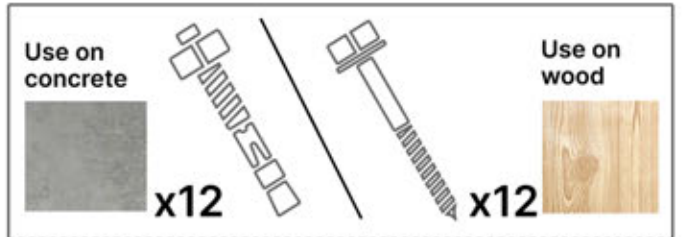

4x

PN-200002318

12x

67

68

S4 PERGOLUX | PERGOLA PRO MAX FREESTANDING

3 X 6 M