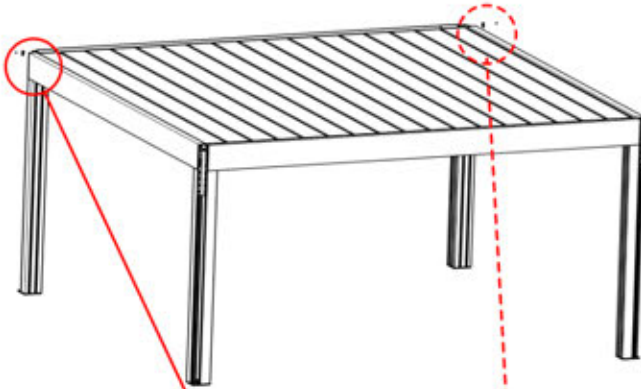

61

x1
FERGOLUX

6

ANTHRACITE: L239
WHITE: L243
BLACK: L241

PN-200003030
1x

PN-200003031
1x

PN-200001207
2x