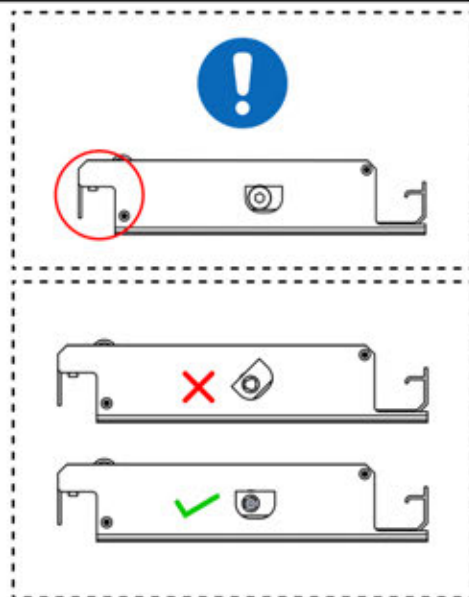

53

x2
PERGOUX
PERGOUX

6

ANTHRACITE: L239
WHITE: L243
BLACK: L241

S

PN-200003532

1x