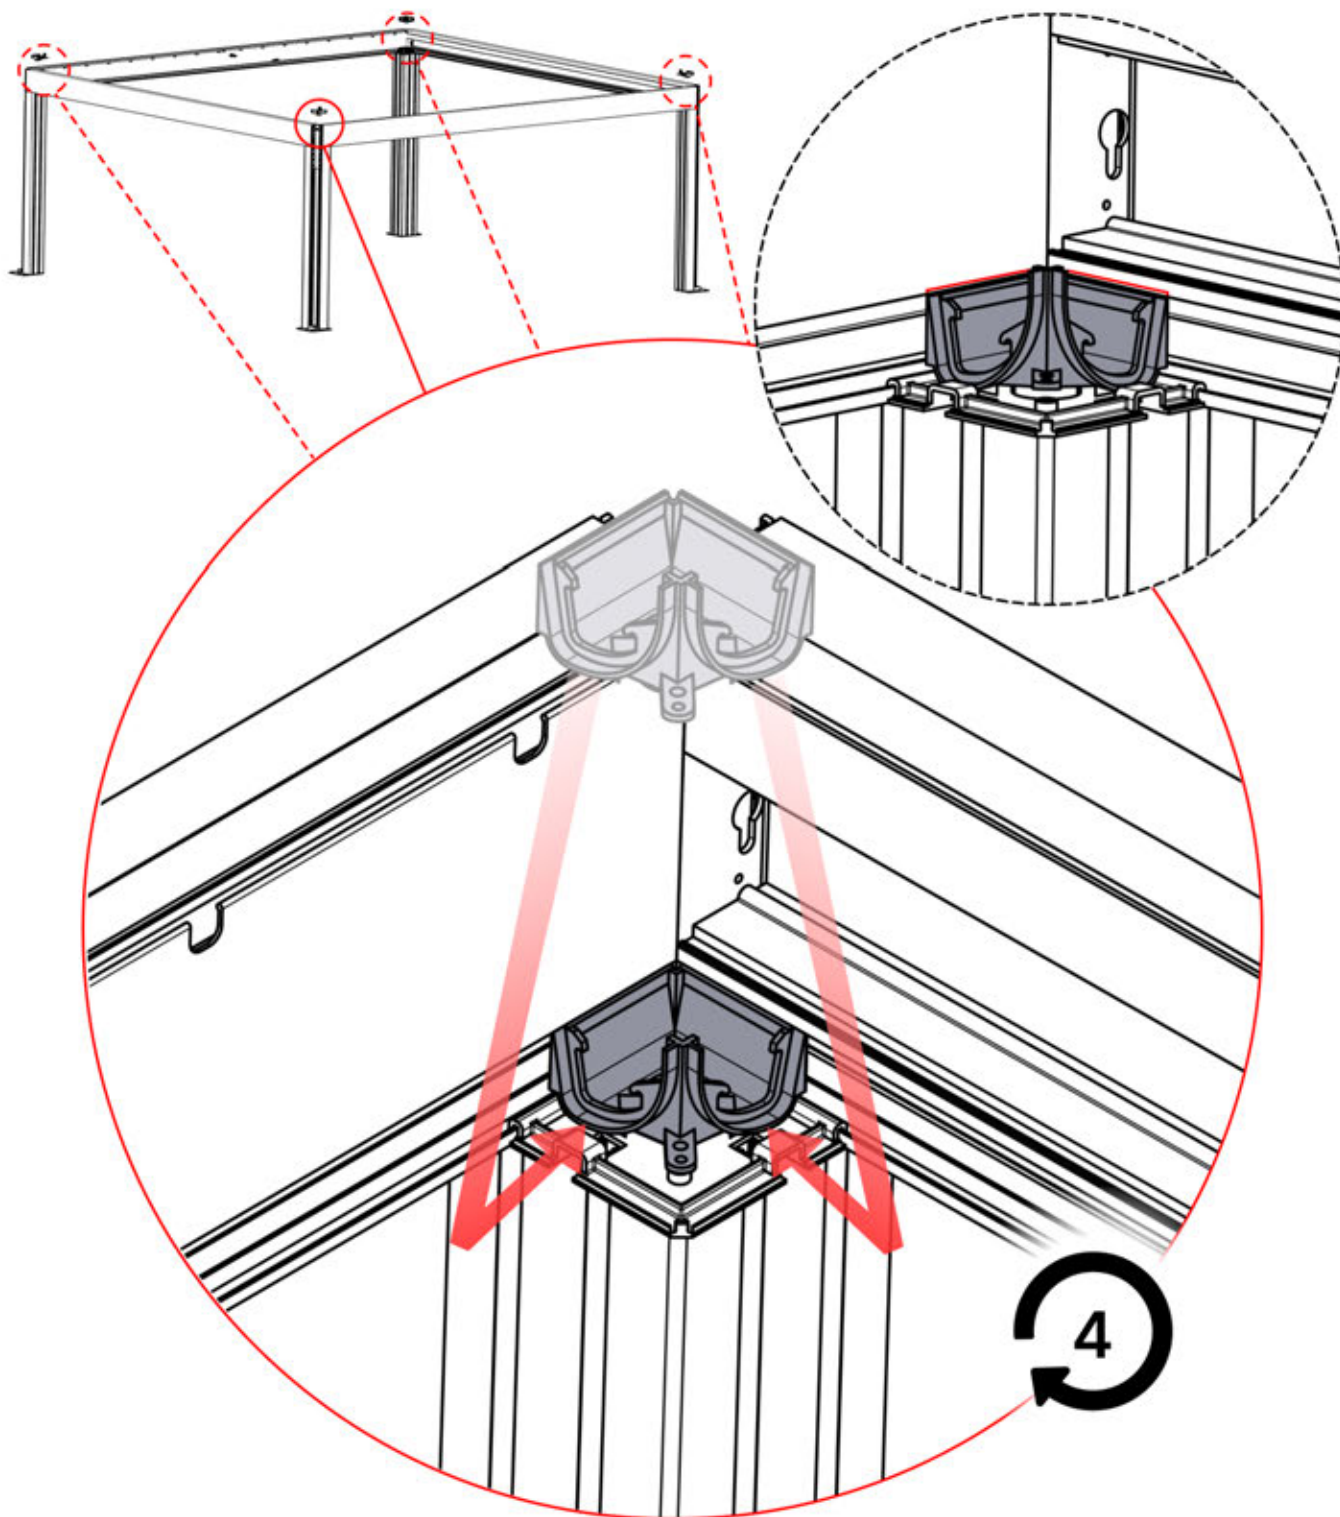

09

6

ANTHRACITE: L239
WHITE: L243
BLACK: L241

PN-200002298

4x