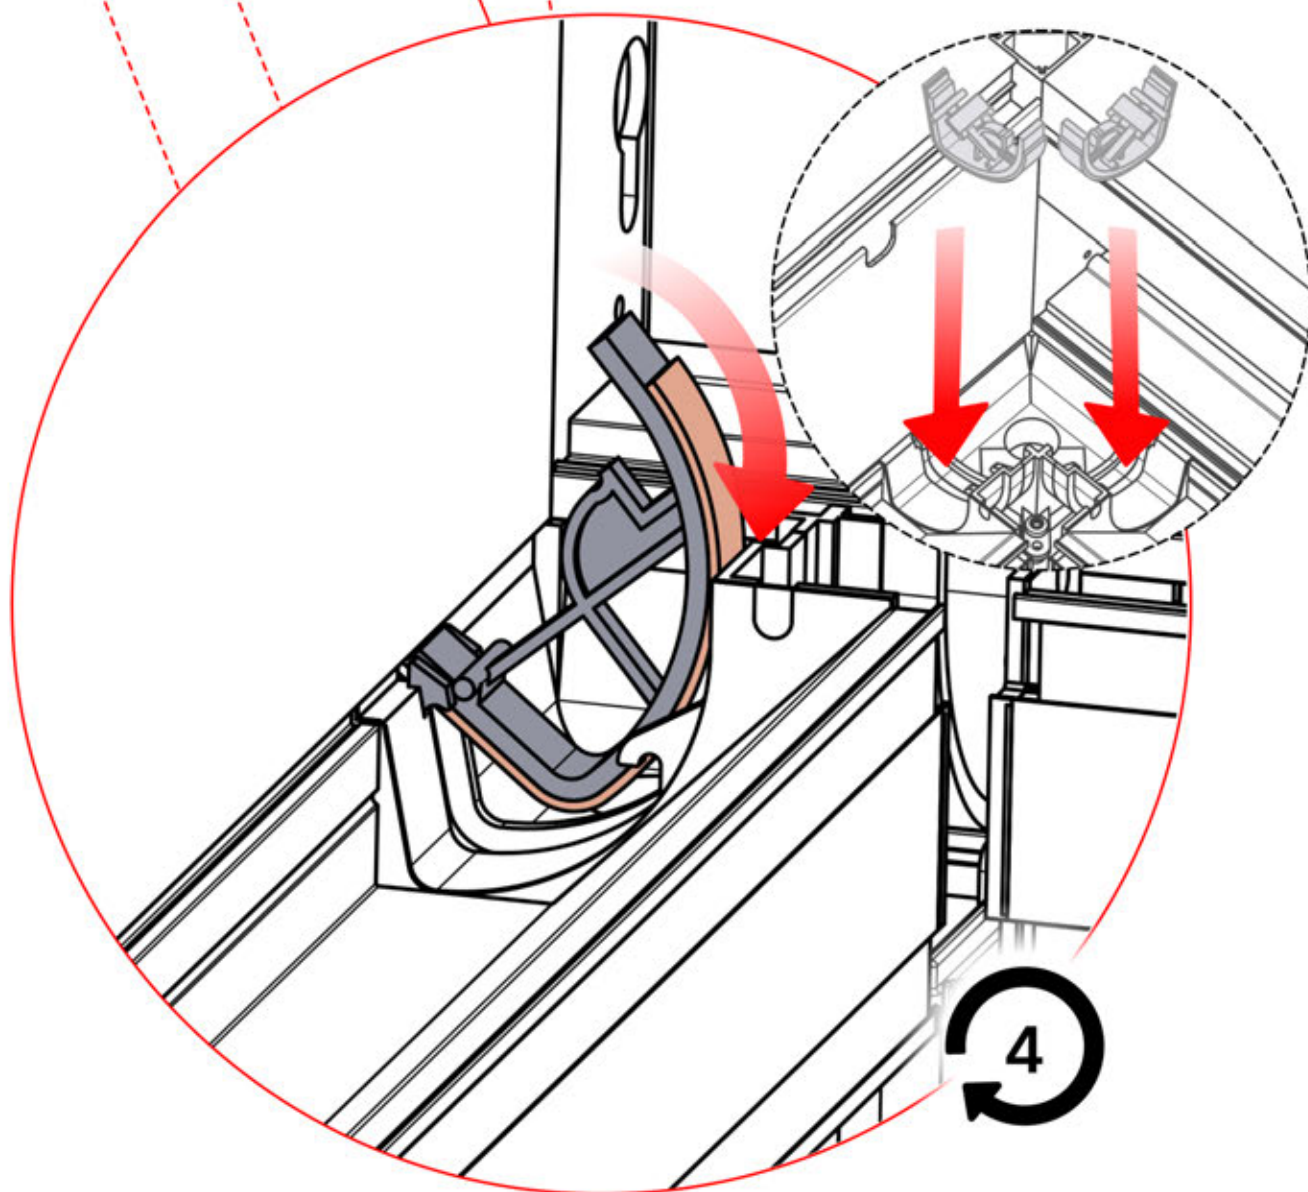

6

ANTHRACITE: L239
WHITE: L243
BLACK: L241

PN-200003051
8x

PN-200003049
8x

PN-200003050
8x

15

x1
FERGOLUX

6