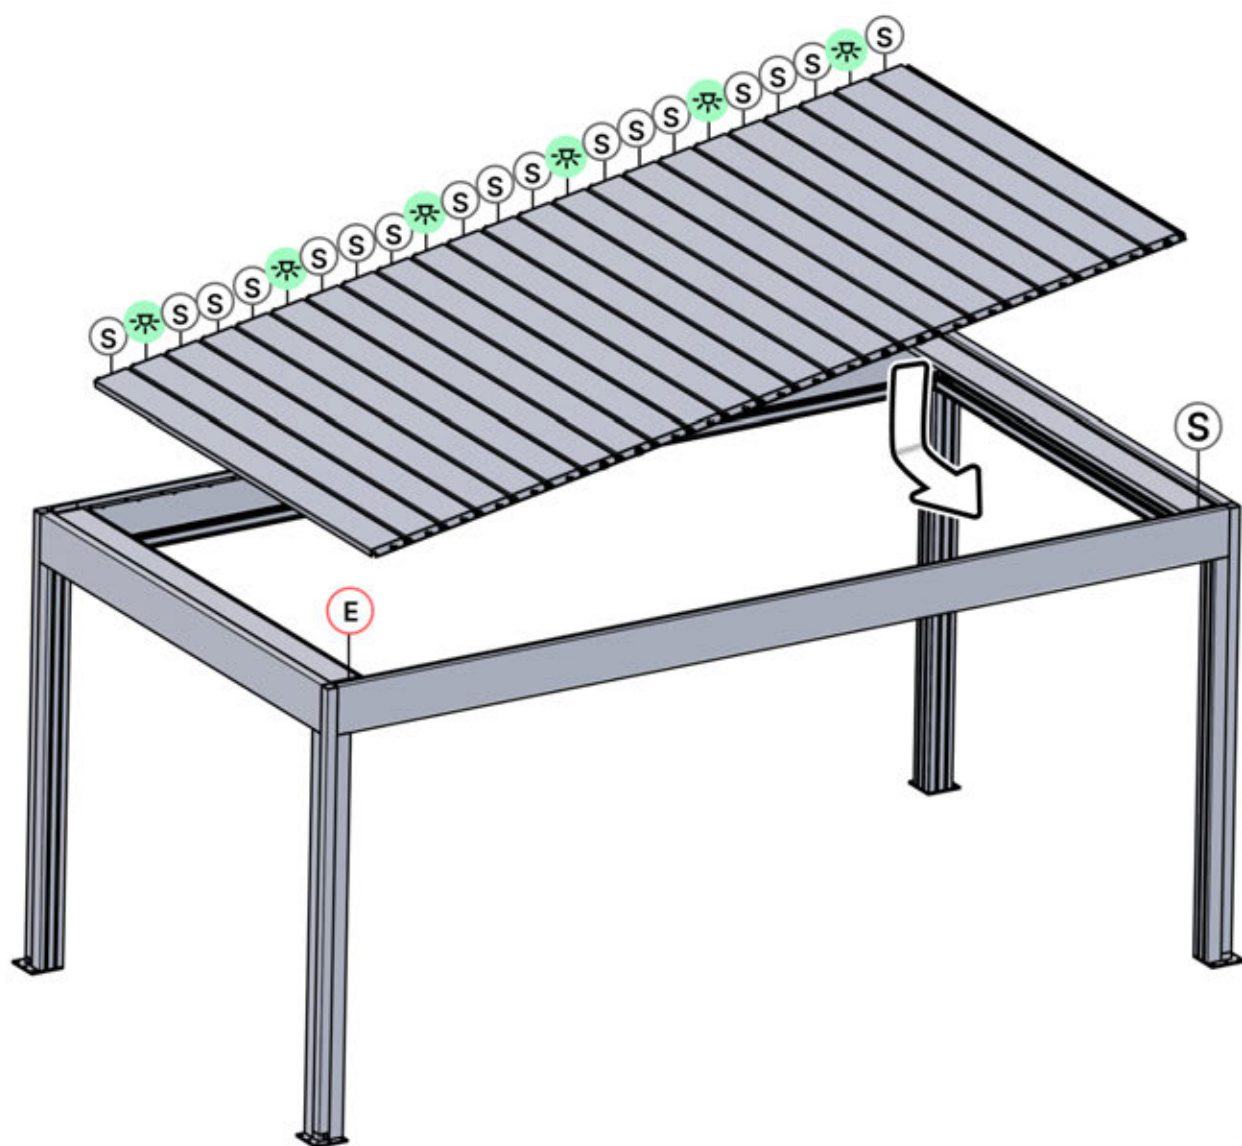

x3
PERGOLUX
PERGOLUX
PERGOLUX

5

ANTHRACITE: L251
WHITE: L255
BLACK: L253

PN-200003536
6x

49

  PN-200003532  L239 L243 L241 18x	  PN-200003536  L251 L255 L253 6x	  PN-200003534  L263 L267 L265 1x
---	---	--