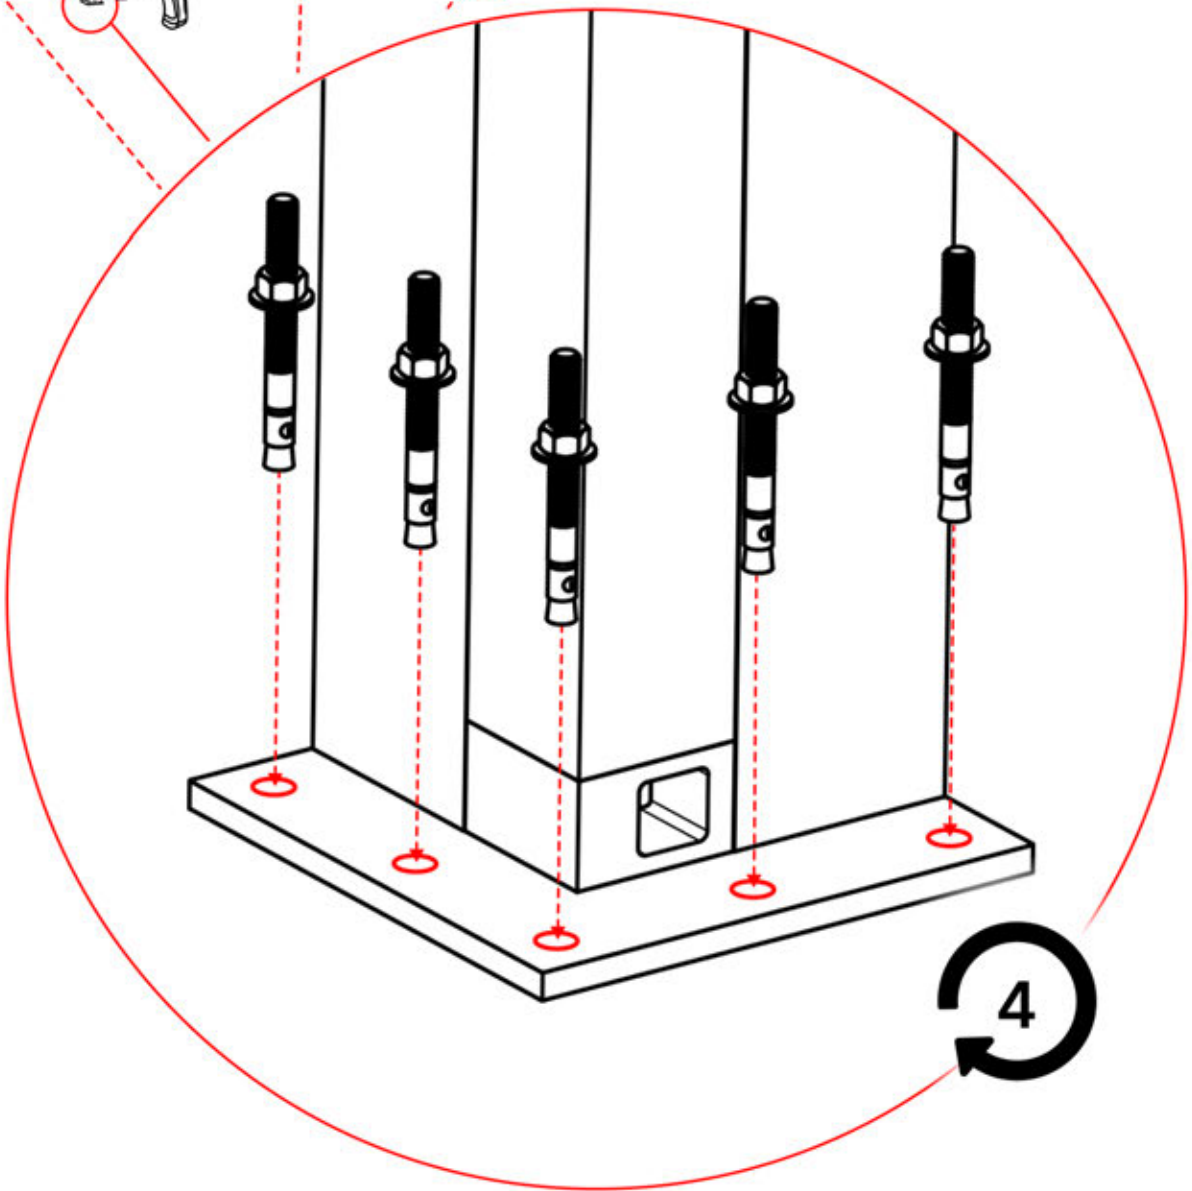

4x

PN-200002318

12x

67

68

S4 PERGOLUX | PERGOLA PRO MAX FREESTANDING

3 X 6 M