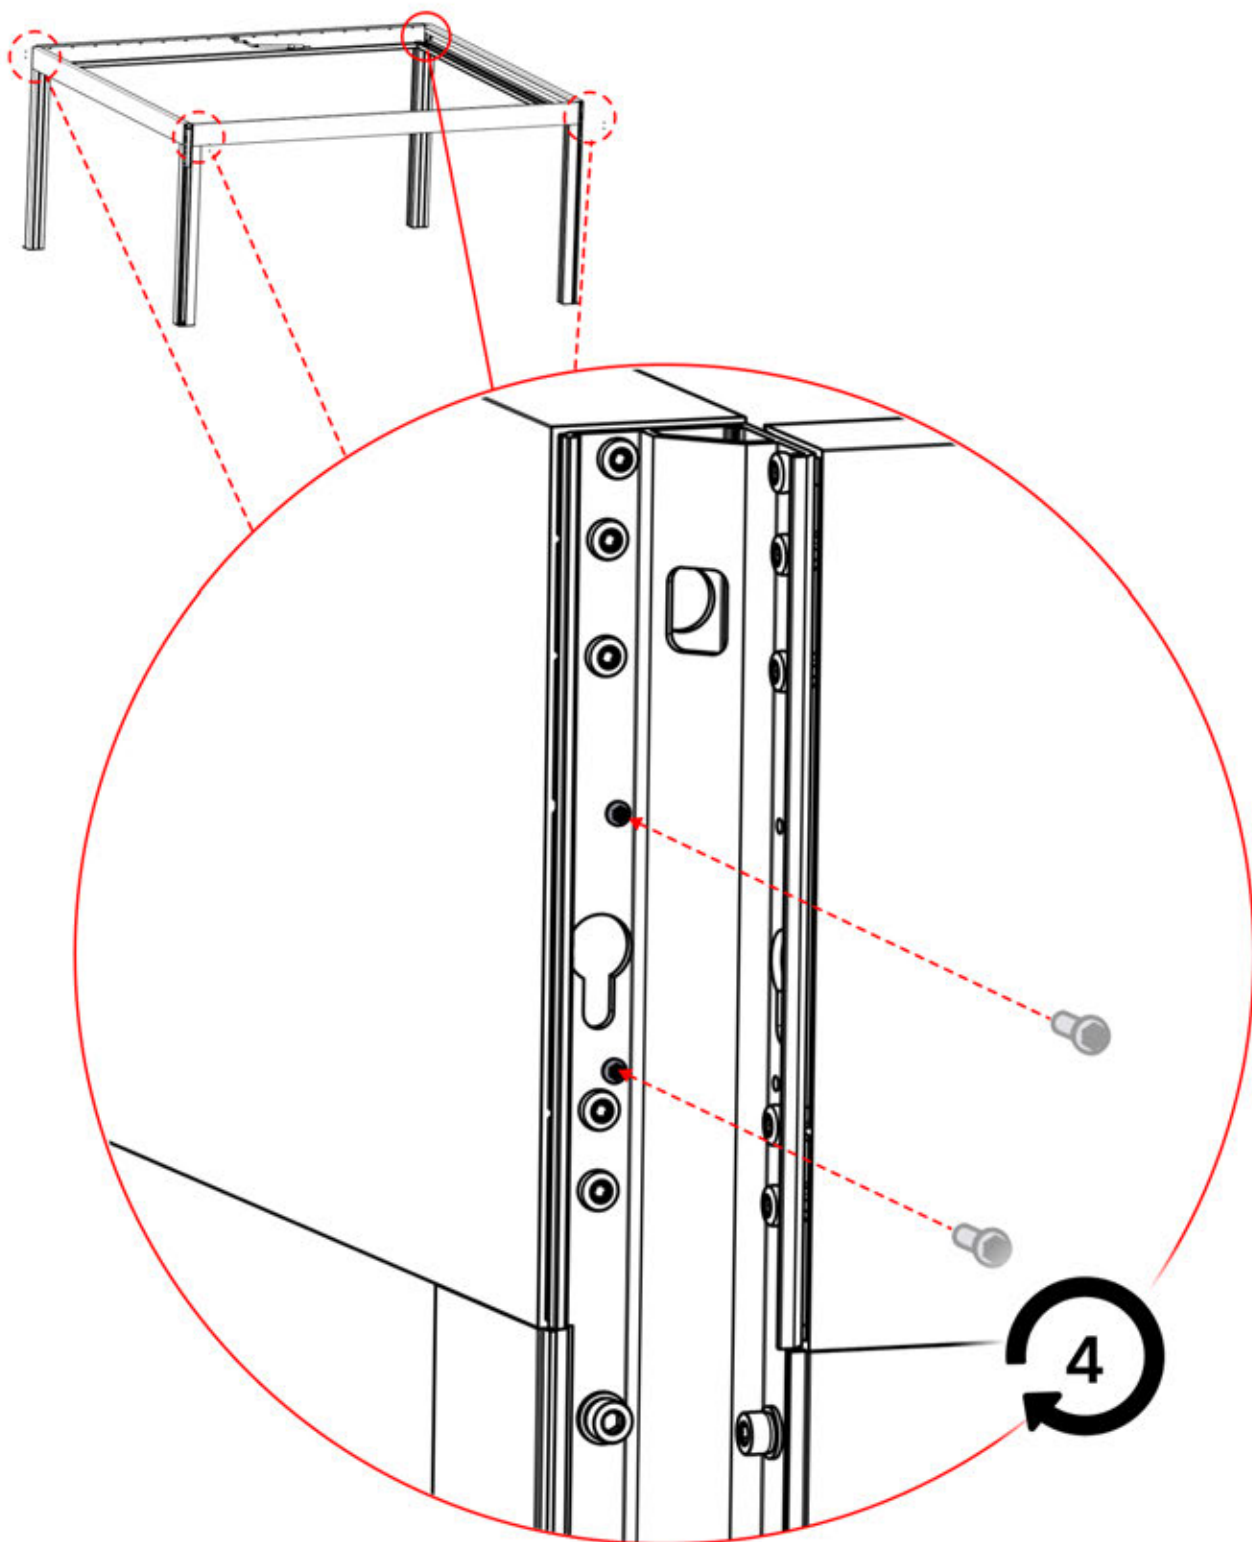

18

x7
PERGOLUX

6

ANTHRACITE: L239
WHITE: L243
BLACK: L241

PN-200000852
8x