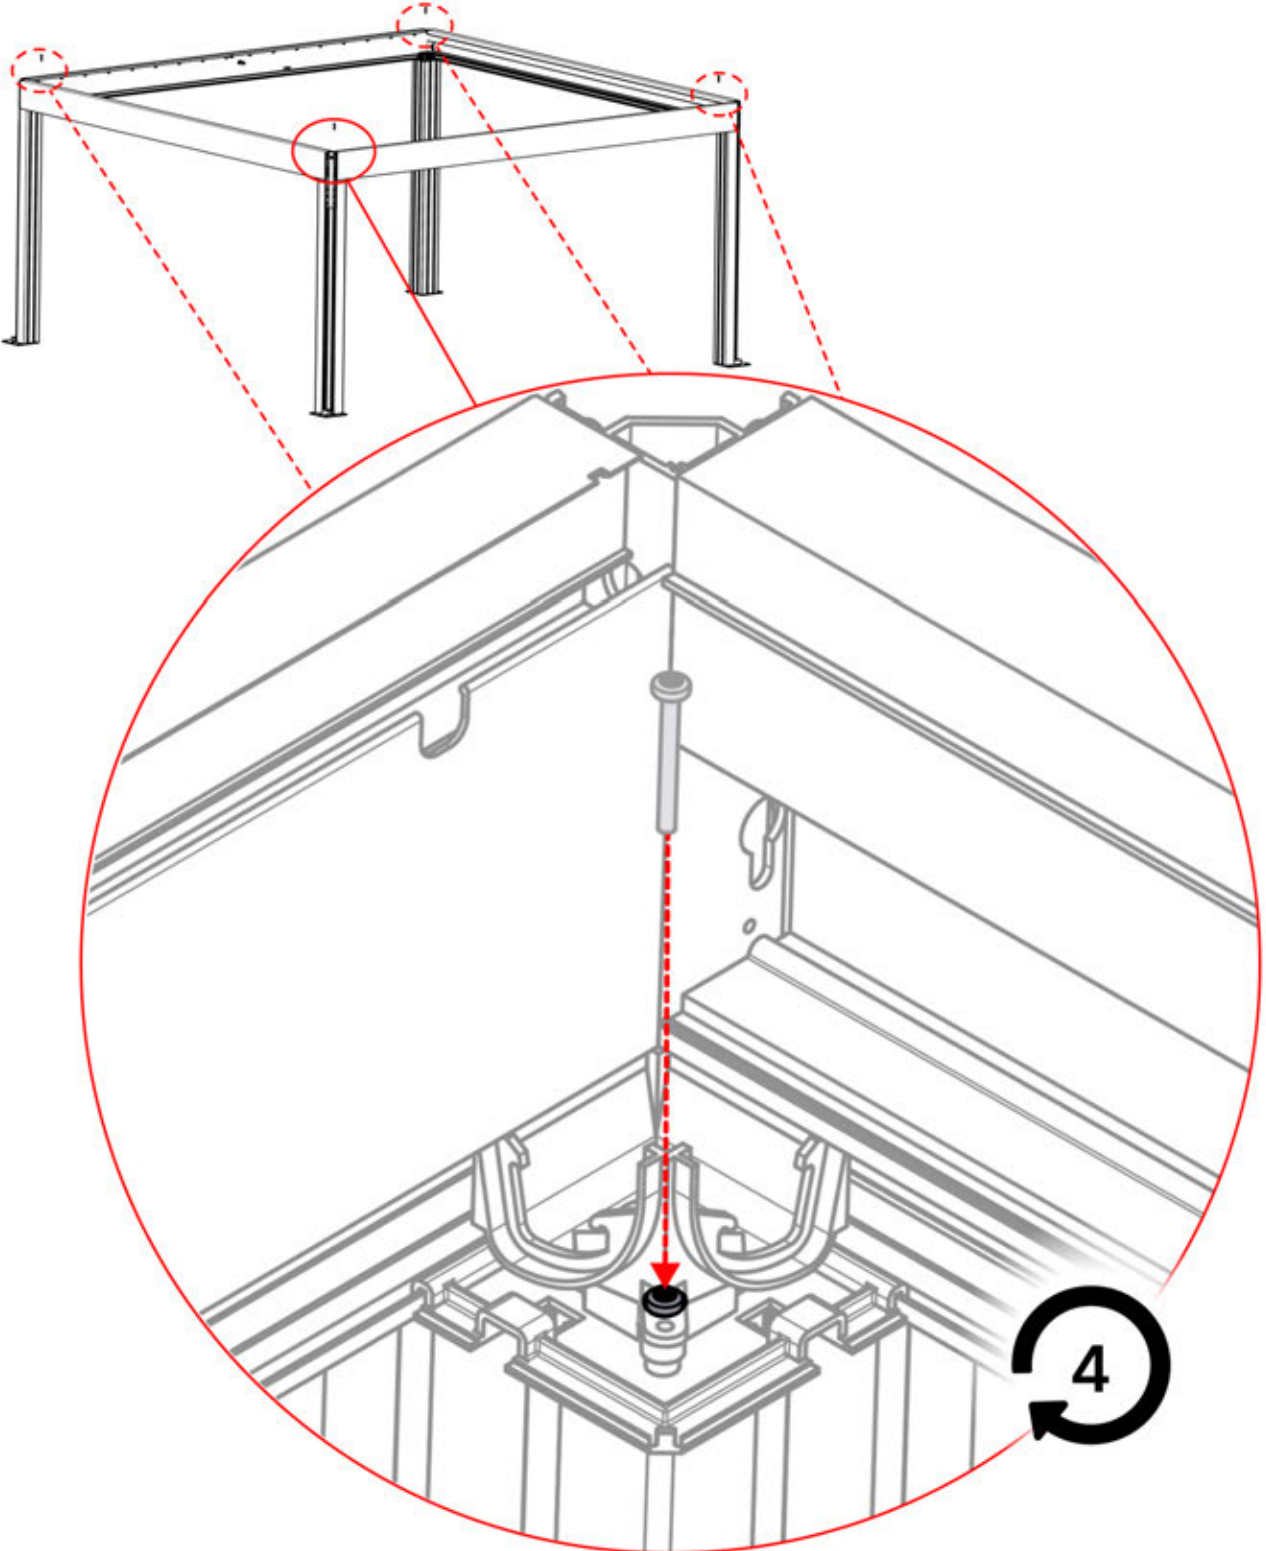

4x

11

x7
PERGOLUX

6

ANTHRACITE: L239
WHITE: L243
BLACK: L241

PN-200002311
4x

12

x1
PERGOLUX