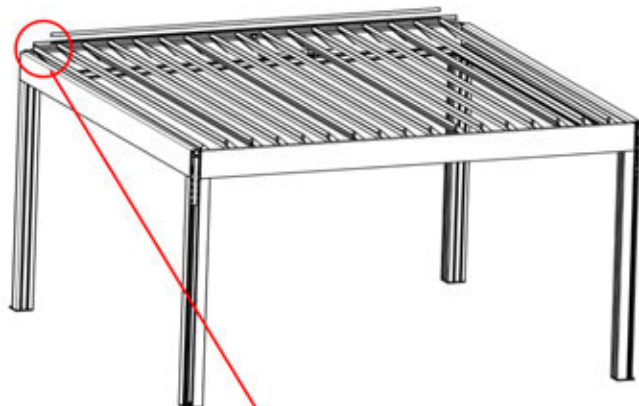

60

x1
PERGOLUX

2

ANTHRACITE: B286
WHITE: B290
BLACK: B294

PN-200002495
1x

61

x1
FERGOLUX

6