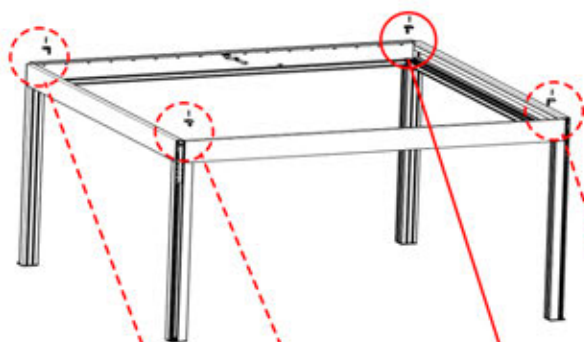

16

x7
PERGOLUX

6

ANTHRACITE: L239
WHITE: L243
BLACK: L241

PN-200002289
4x

5.5 x 70
PN-200000958
4x