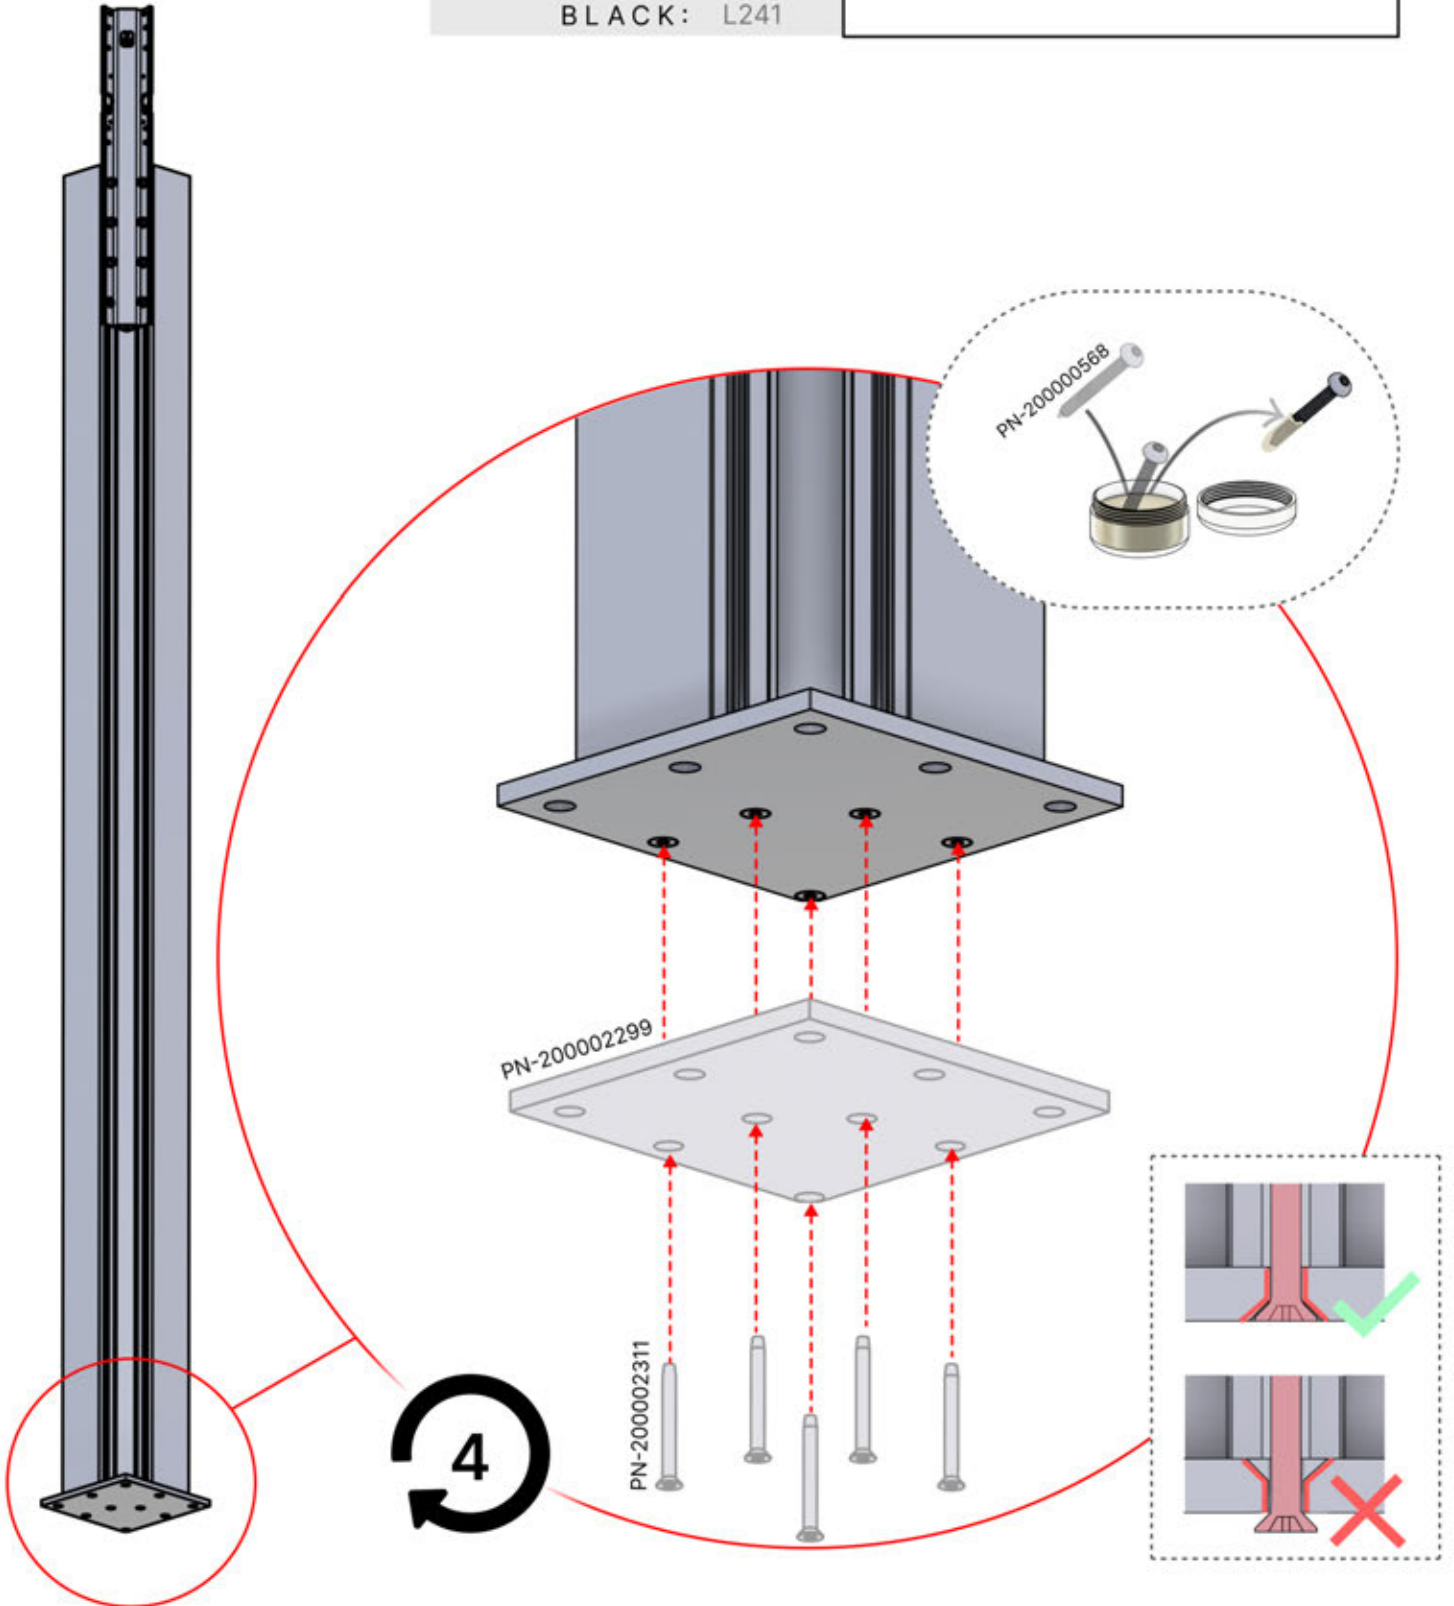

x1
PERGOLUX

6

ANTHRACITE: L239
WHITE: L243
BLACK: L241

PN-200002299
4x

PN-200002311
20x

04

3

x1
PERGOLUX