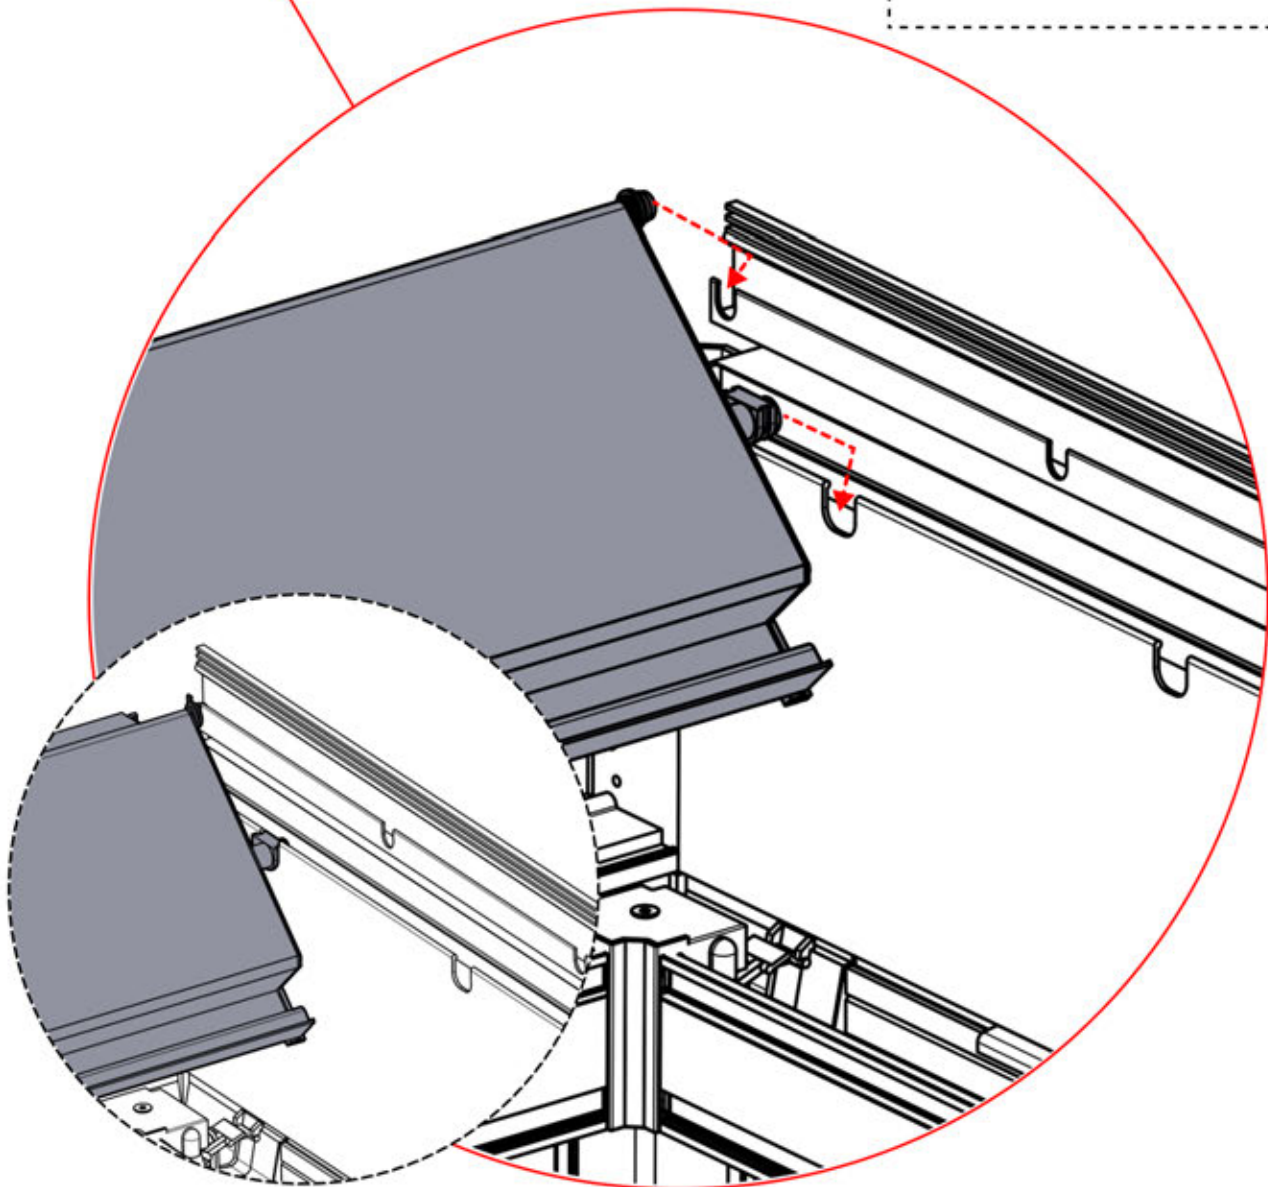

50

4

ANTHRACITE: L263
WHITE: L267
BLACK: L265

E

PN-200003534

1x

51

 x7 PERGOLUX	4	E		PN-200003534 1x
ANTHRACITE: L263 WHITE: L267 BLACK: L265				