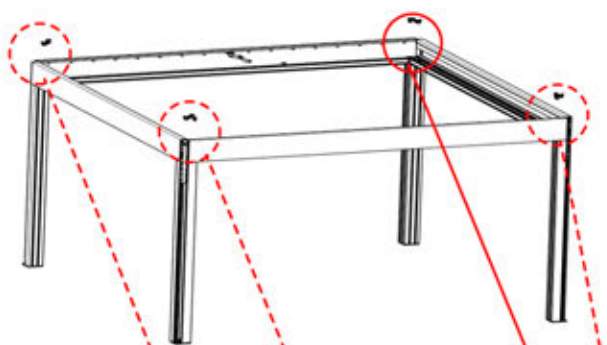

6

ANTHRACITE: L239
WHITE: L243
BLACK: L241

PN-200003051
8x

PN-200003049
8x

PN-200003050
8x

15

x1
FERGOLUX

6