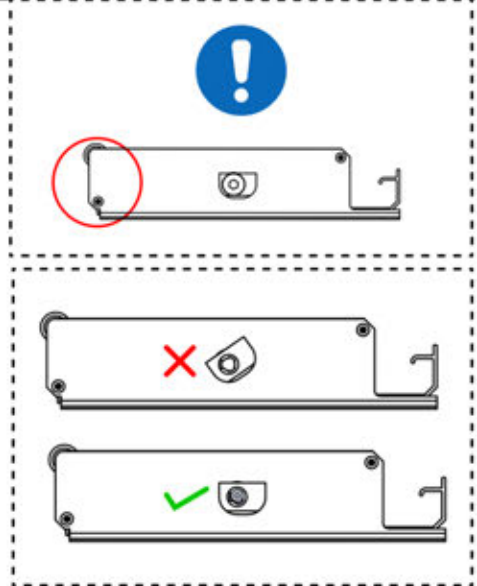

50

4

ANTHRACITE: L263
WHITE: L267
BLACK: L265

E

PN-200003534

1x

51

 x7 PERGOLUX	4	E		PN-200003534 1x
ANTHRACITE: L263 WHITE: L267 BLACK: L265				