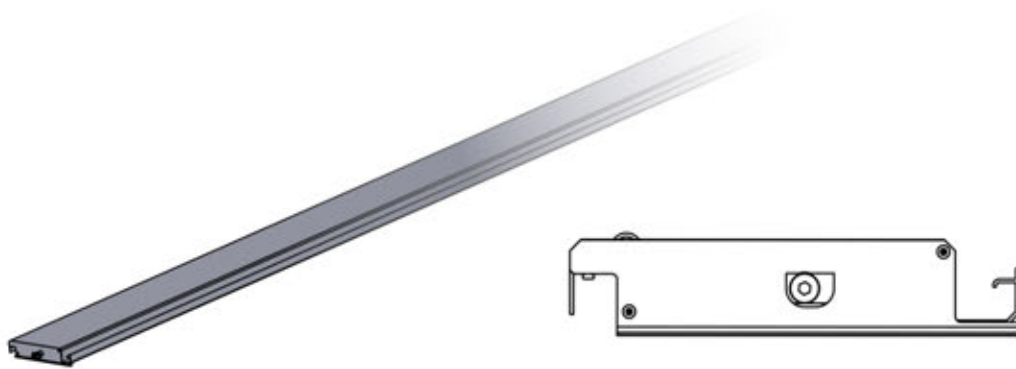

	ANTHRACITE	WHITE	BLACK
5	L251	L255	L253

Standard = **(S)**
 PN-200003532
6x

LED = **(LED)**
 PN-200003536
6x

ITEMS IN BOX

	ANTHRACITE	WHITE	BLACK
6	L239	L243	L241

Standard = **S**
 PN-200003532
8x

 PN-20000 3278  150mm	PN-200003033 2x		PN-200003031 1x
	PN-200003030 1x	 4.2x12	PN-200001207 2x