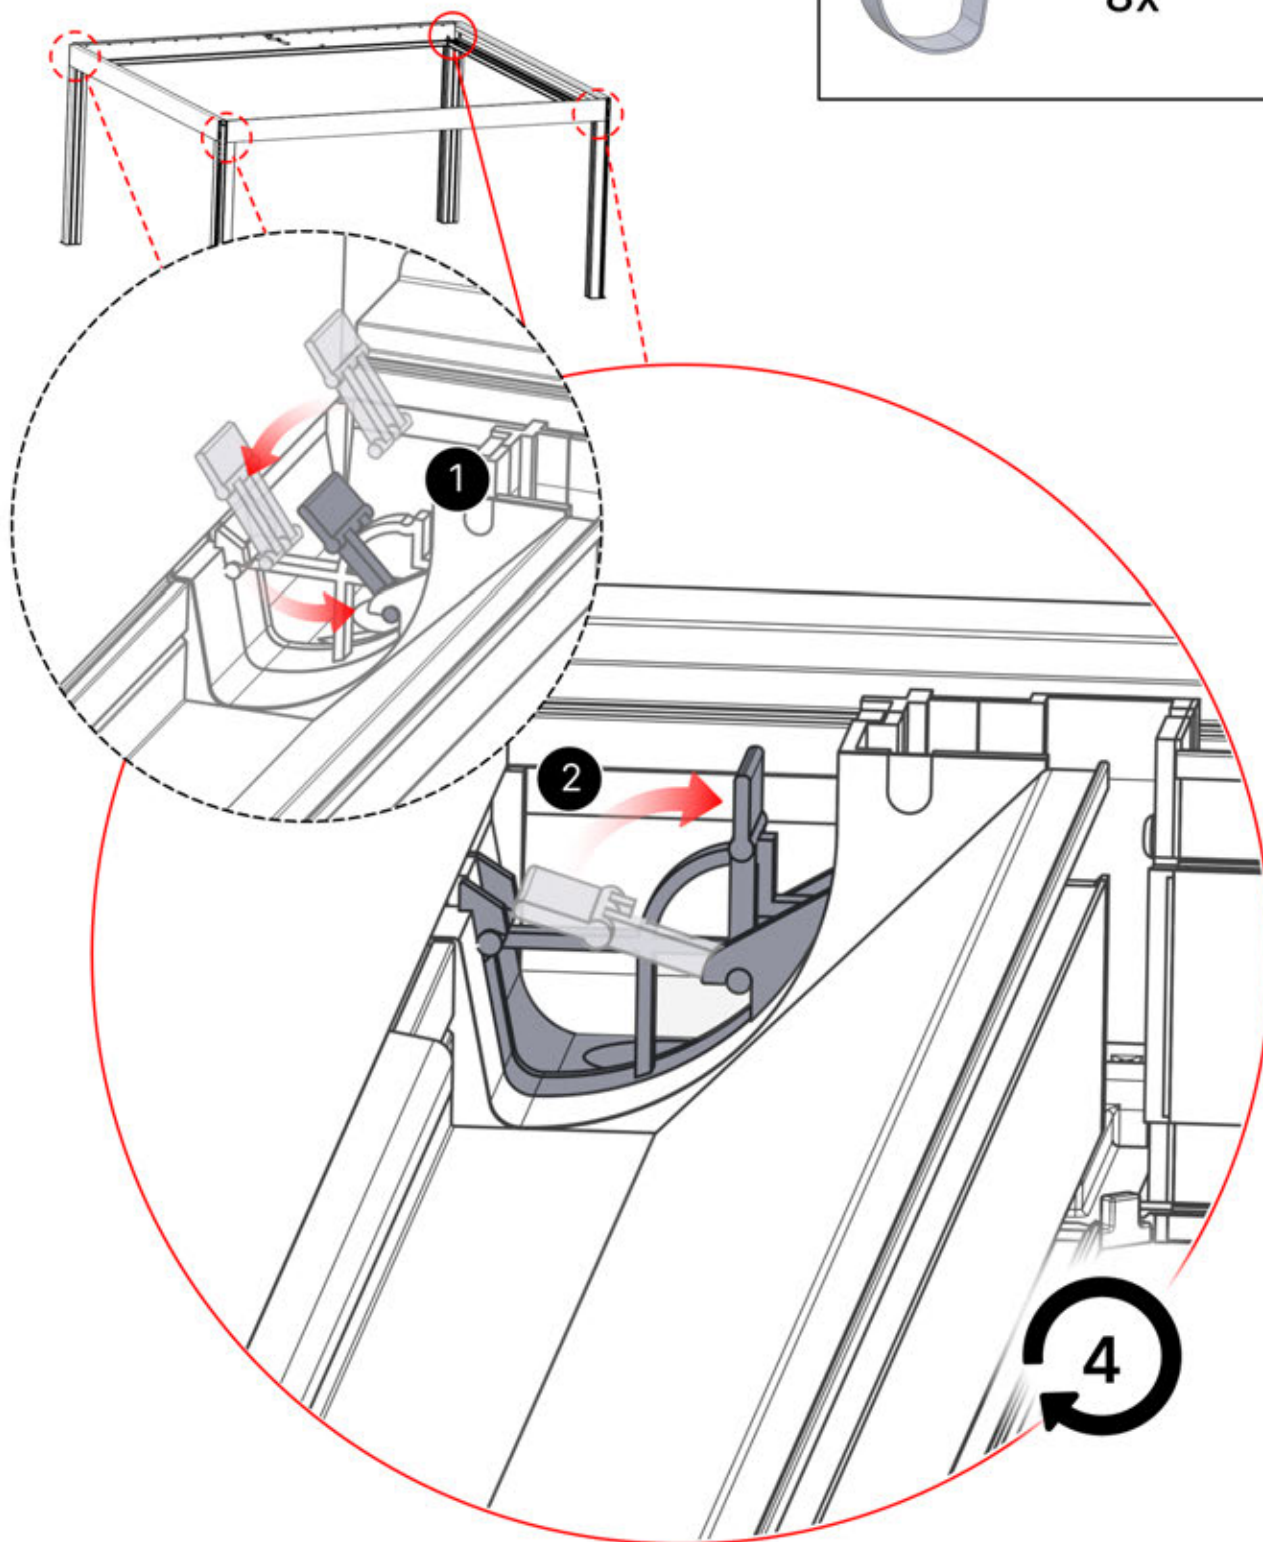

15

x1
FERGOLUX

6

ANTHRACITE: L239
WHITE: L243
BLACK: L241

PN-200003051
8x

PN-200003049
8x

PN-200003050
8x