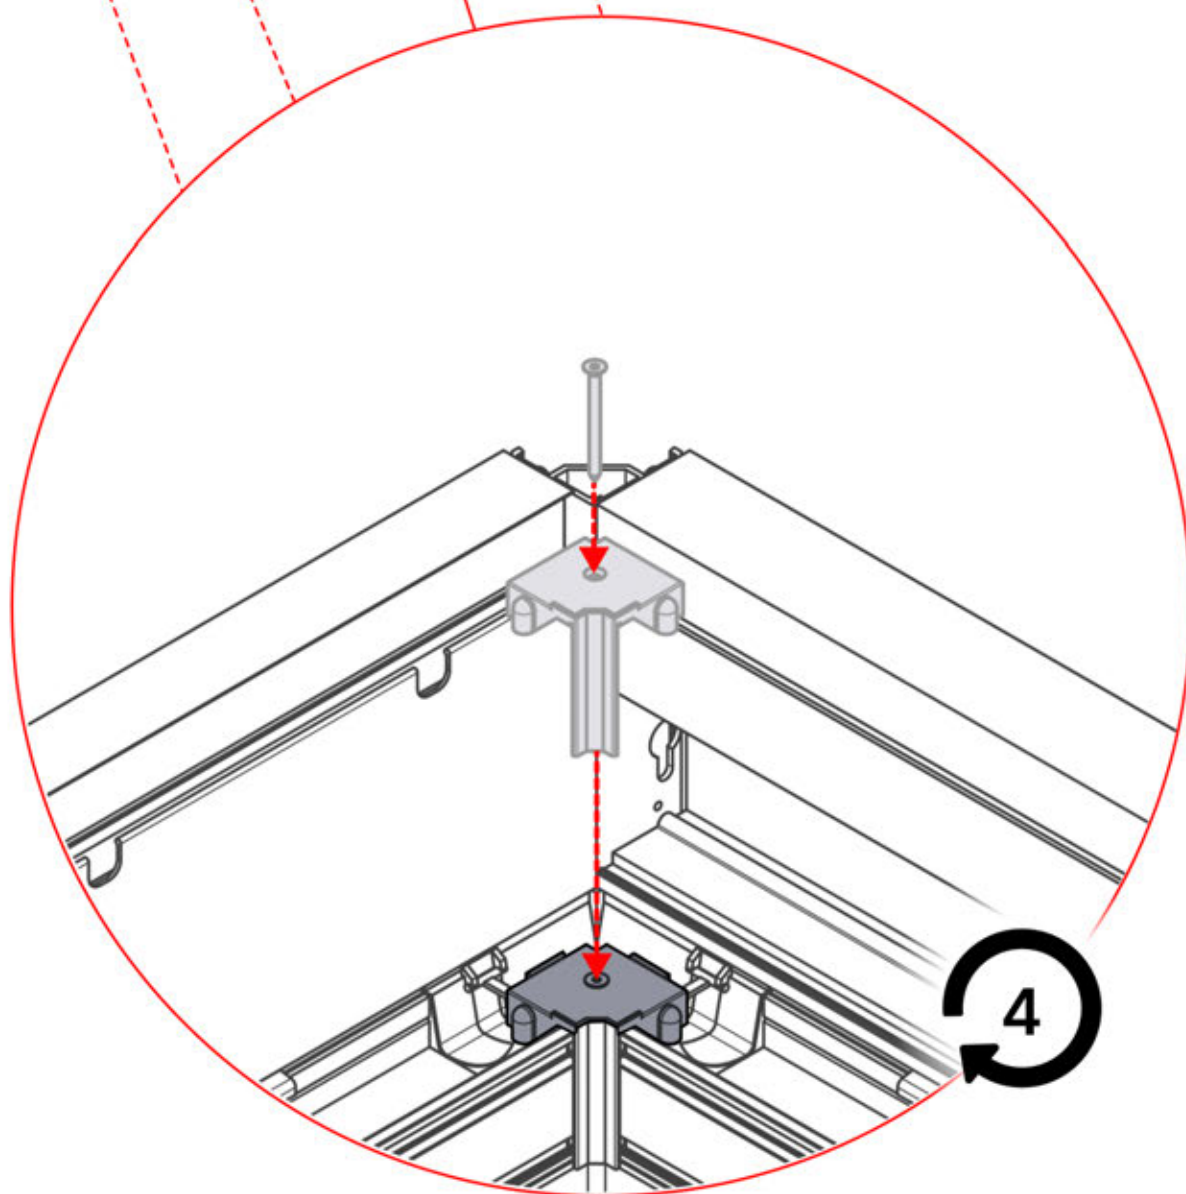

 PN-200002289
4x

 5.5 x 70
PN-200000958
4x

17

6

ANTHRACITE: L239
WHITE: L243
BLACK: L241

PN-200002329
4x

18

x7
PERGOLUX