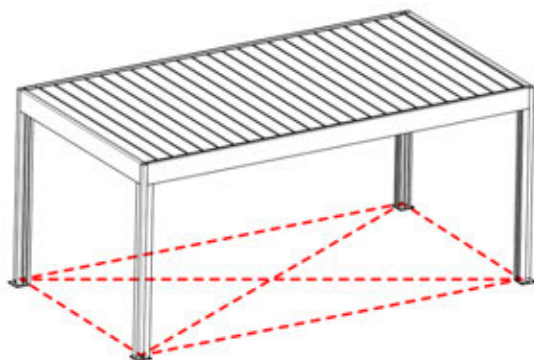

4x

PN-200002318

12x

67

68

S4 PERGOLUX | PERGOLA PRO MAX FREESTANDING

3 X 6 M