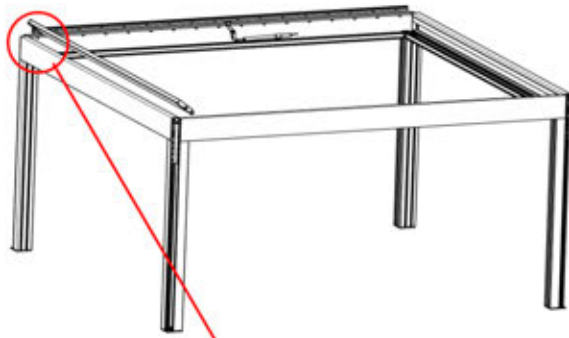

50

4

ANTHRACITE: L263
WHITE: L267
BLACK: L265

E

PN-200003534

1x

51

 x7 PERGOLUX	4	E		PN-200003534 1x
ANTHRACITE: L263 WHITE: L267 BLACK: L265				