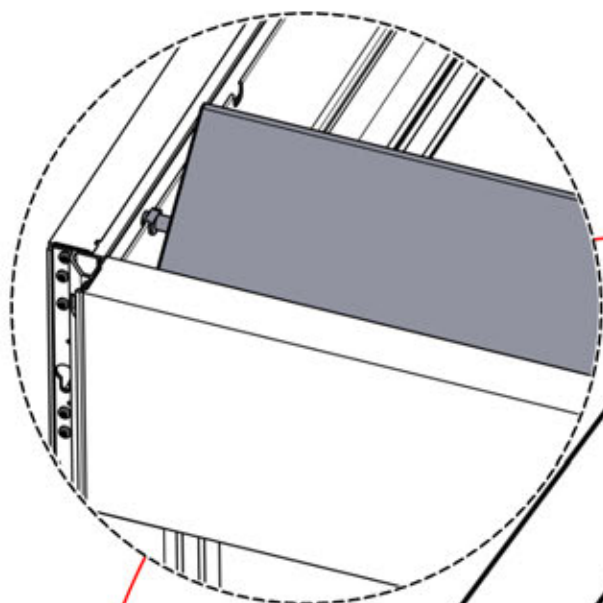

ANTHRACITE: L239
WHITE: L243
BLACK: L241

S

PN-200003532

1x

54

 <p>x2 PERGOULUX PERGOULUX</p>	 <p>6</p>	 <p>S</p>	<p>PN-200003532</p> <p>1x</p>
<p>ANTHRACITE: L239 WHITE: L243 BLACK: L241</p>			

55

x1
FERGOLUX