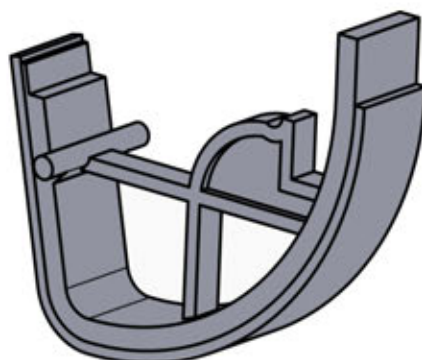

ANTHRACITE: L240
WHITE: L244
BLACK: L242

PN-200003051

8x

PN-200003049

8x

PN-200003050

8x

14