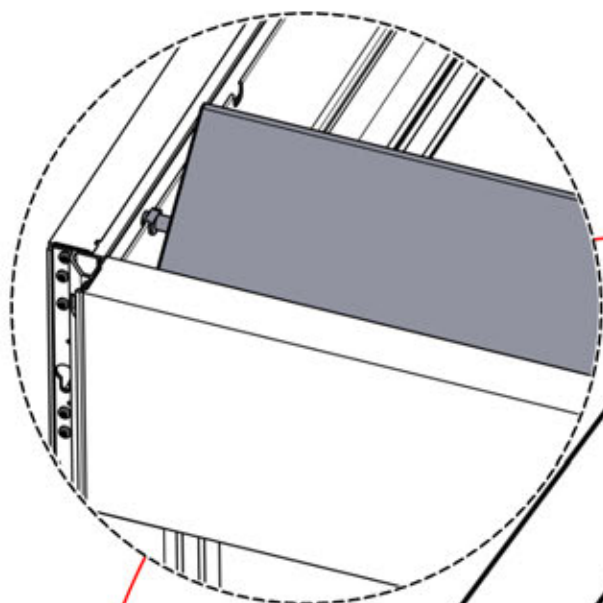

# 54

**x1**  
PERGOLUX

**6**

ANTHRACITE: L239  
WHITE: L243  
BLACK: L241

**S**

PN-200003532  
**1x**