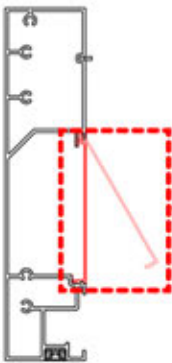

# INFORMATION

**x7**  
PERGOLUX

**2**

ANTHRACITE: B284  
WHITE: B288  
BLACK: B292

PN-200003490  
**1x**

PN-200003486  
**2x**

PN-200003491  
**1x**