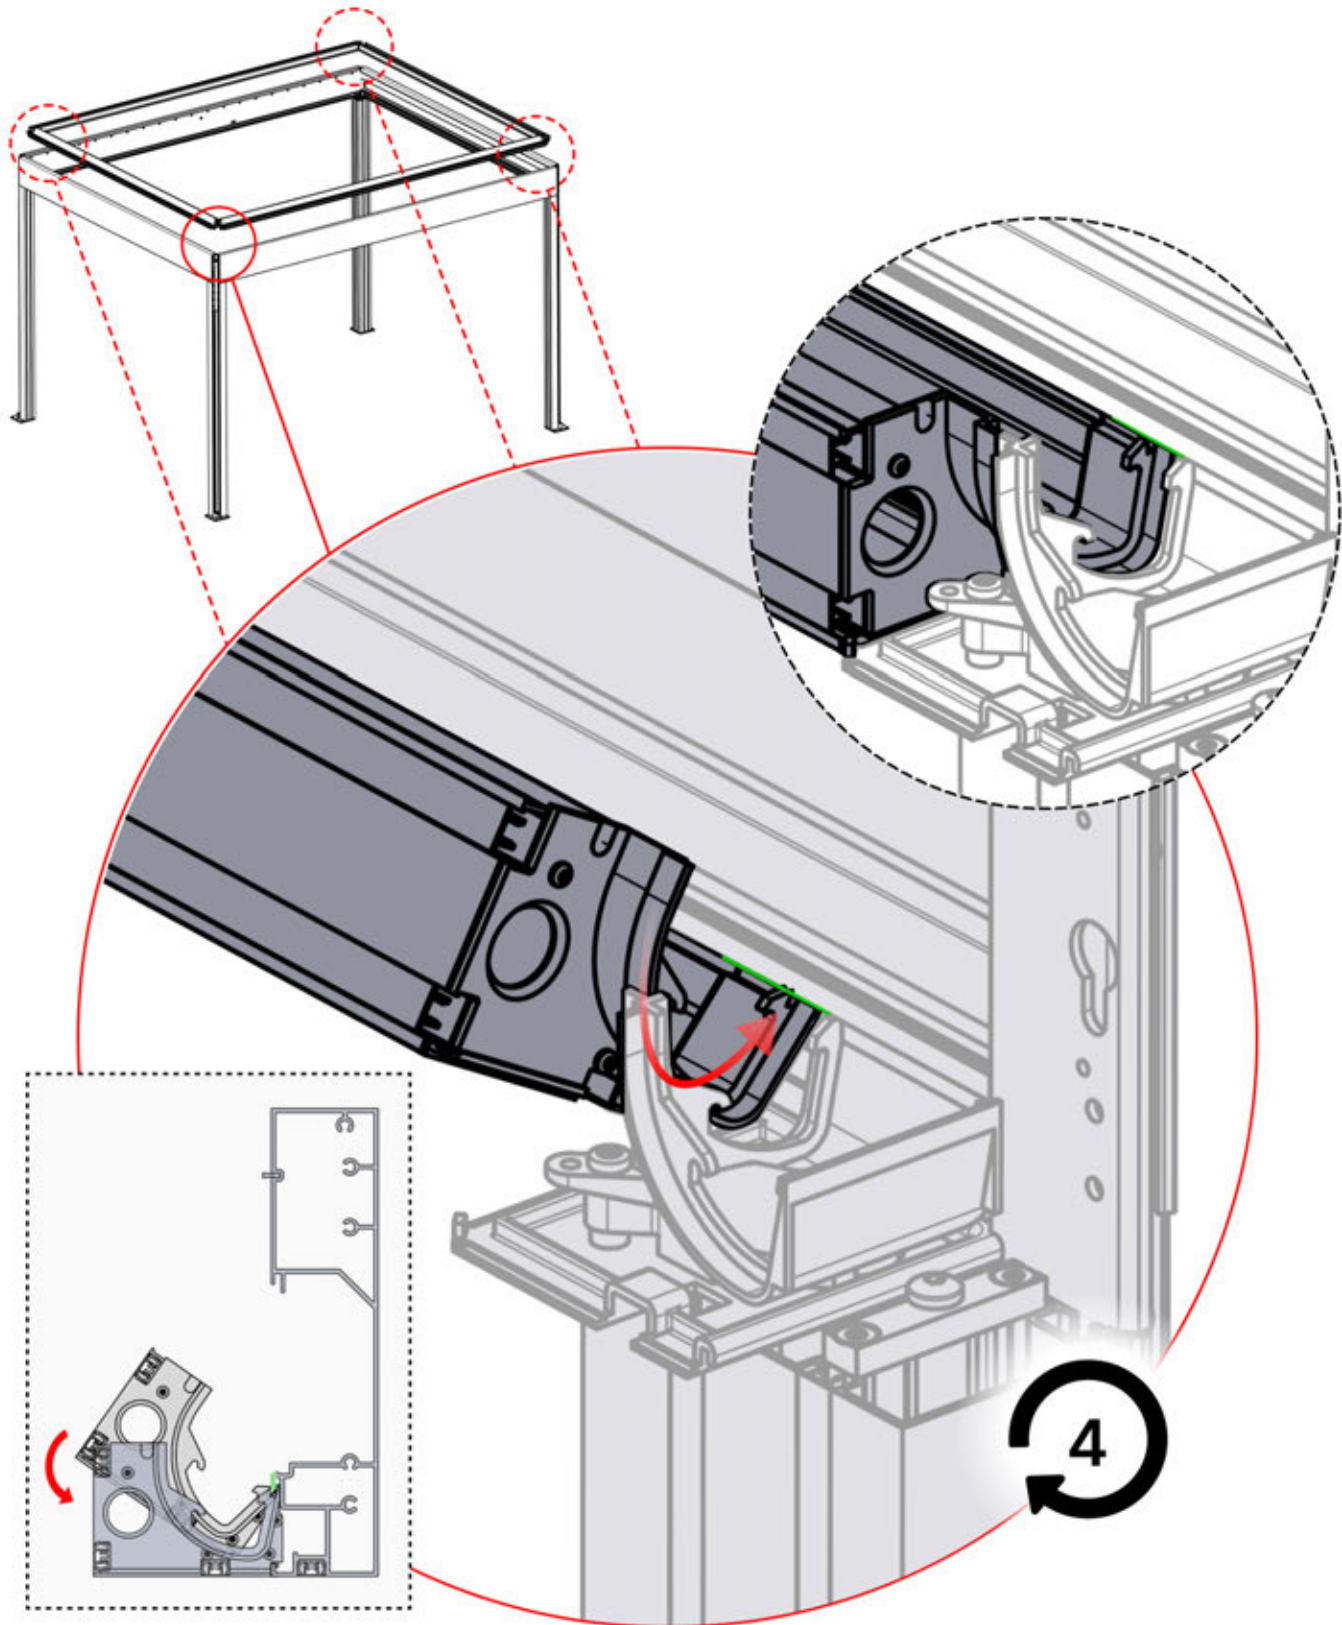

# 12

**x1**  
PERGOLUX

**2**

ANTHRACITE: B284  
WHITE: B288  
BLACK: B292

PN-200002347

**4x**