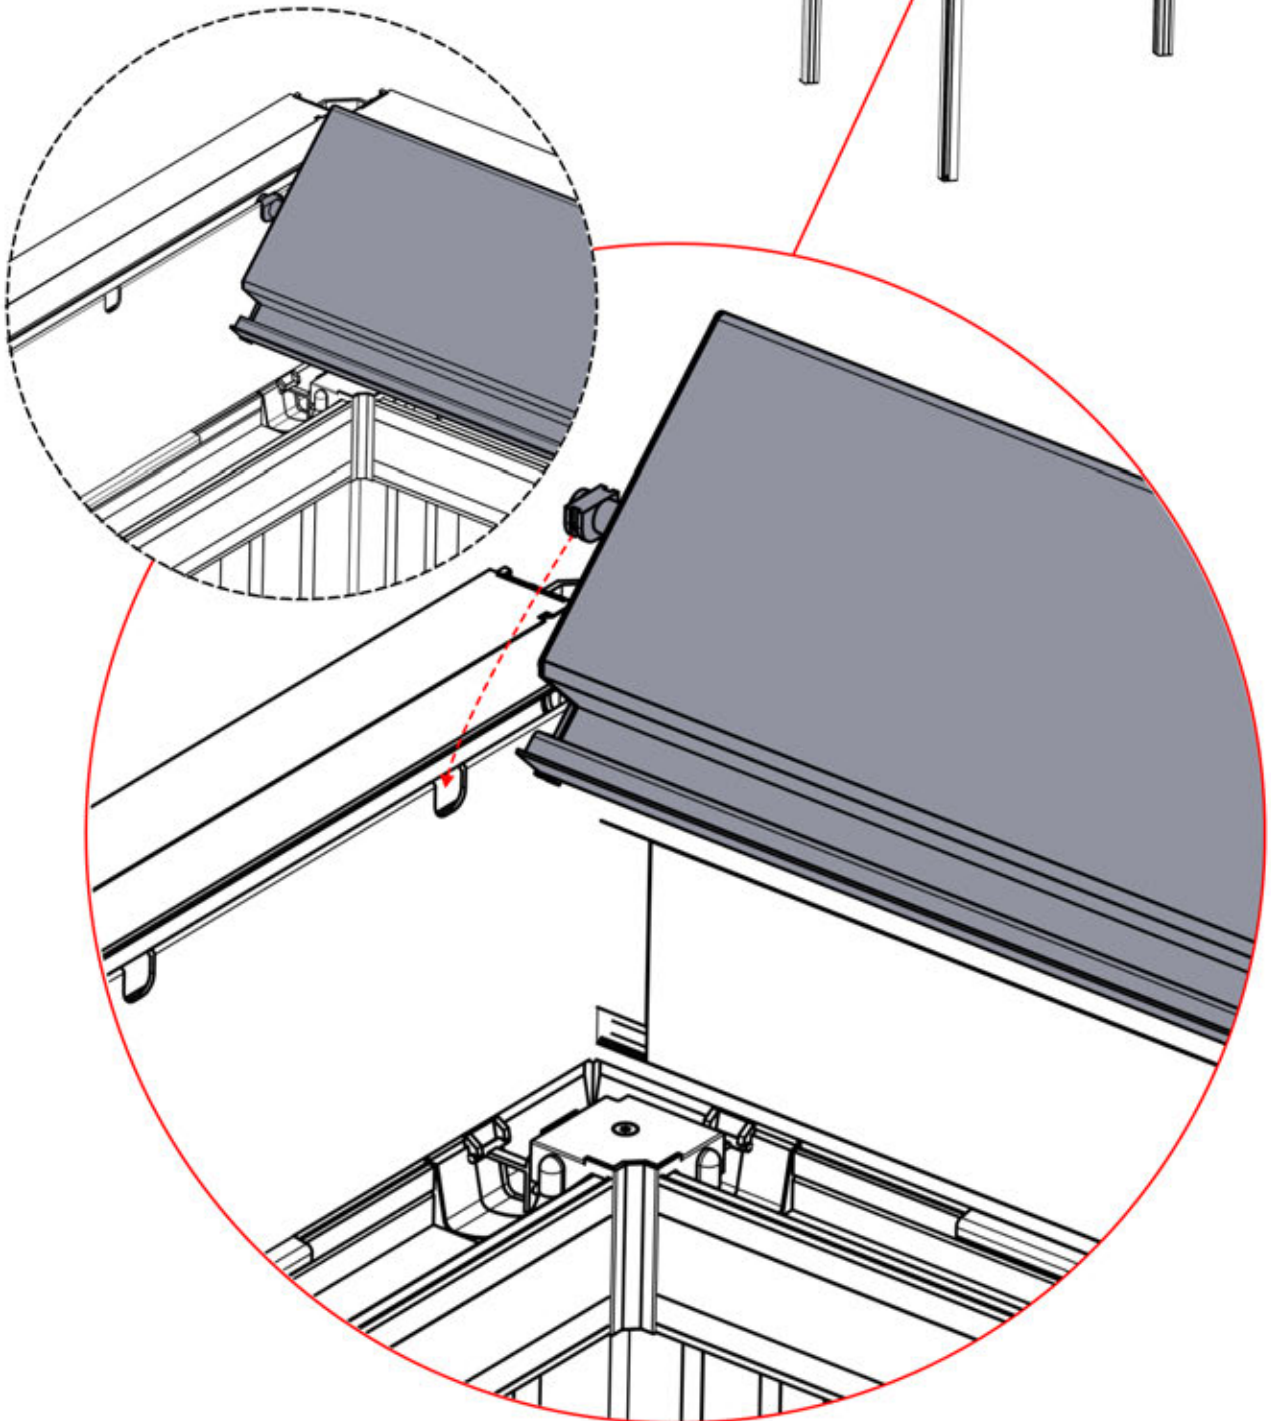

51

	4		PN-200003534 1x
ANTHRACITE:	L263		
WHITE:	L267		
BLACK:	L265