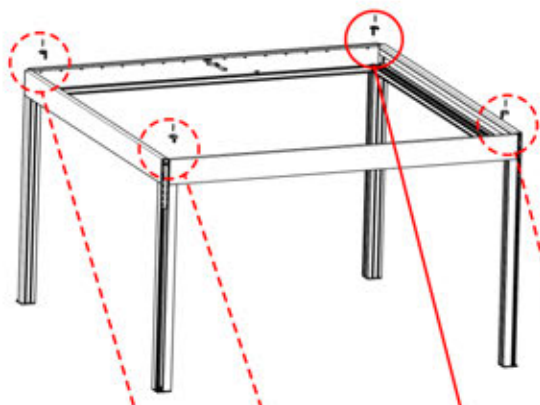

# 16

**x7**  
PERGOLUX

**6**

ANTHRACITE: L239  
WHITE: L243  
BLACK: L241

 PN-200002289  
**4x**

 5.5 x 70  
PN-200000958  
**4x**