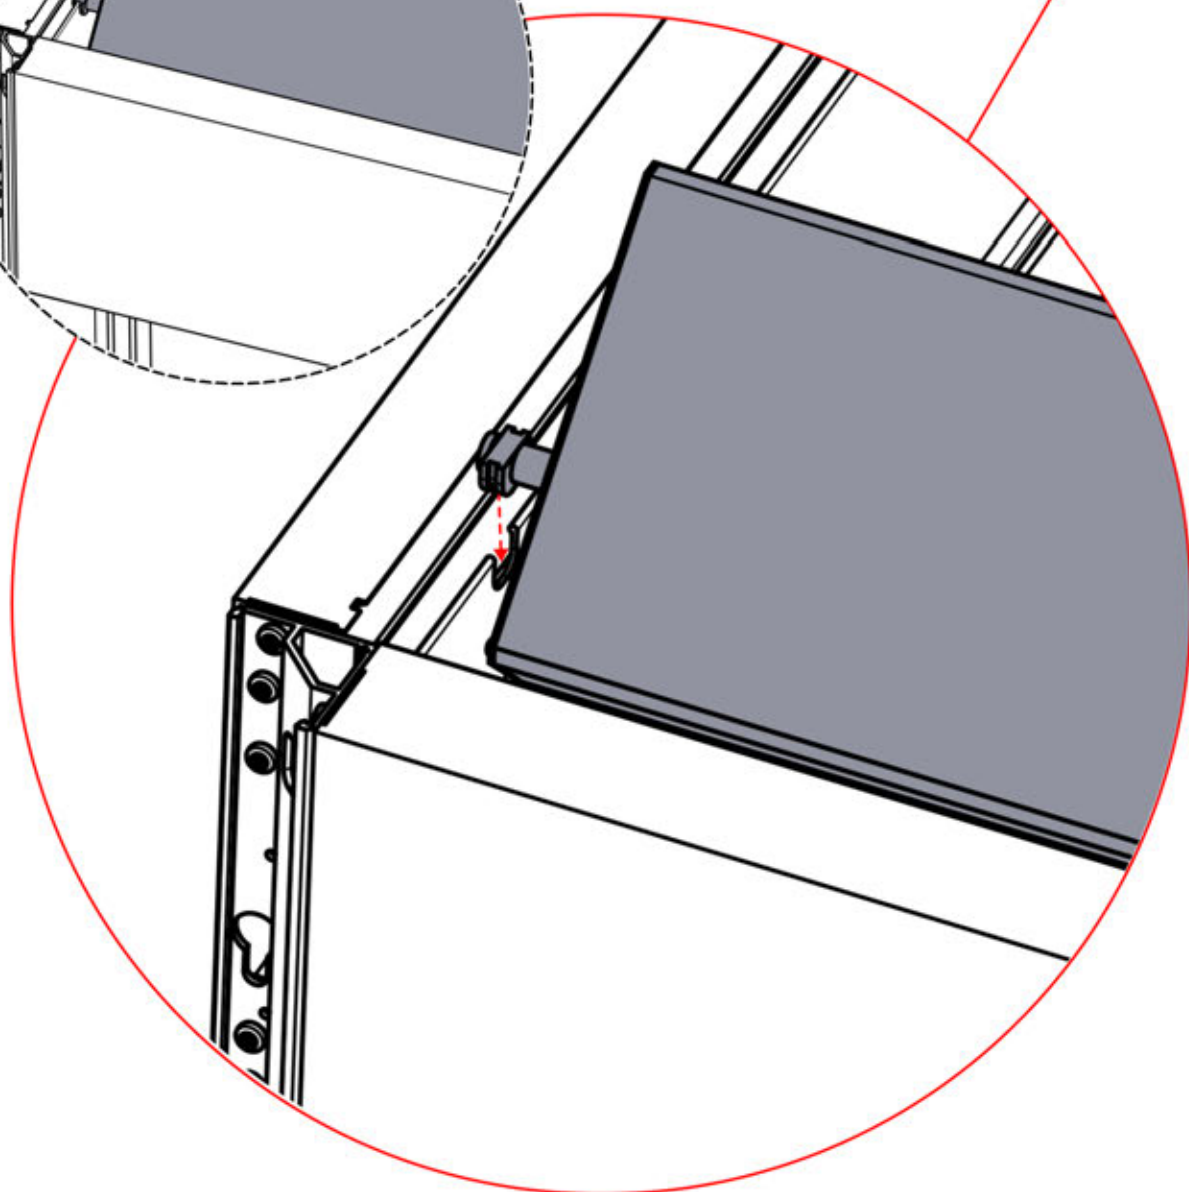

# 54

**x1**  
PERGOLUX

**6**

ANTHRACITE: L239  
WHITE: L243  
BLACK: L241

**S**

PN-200003532  
**1x**