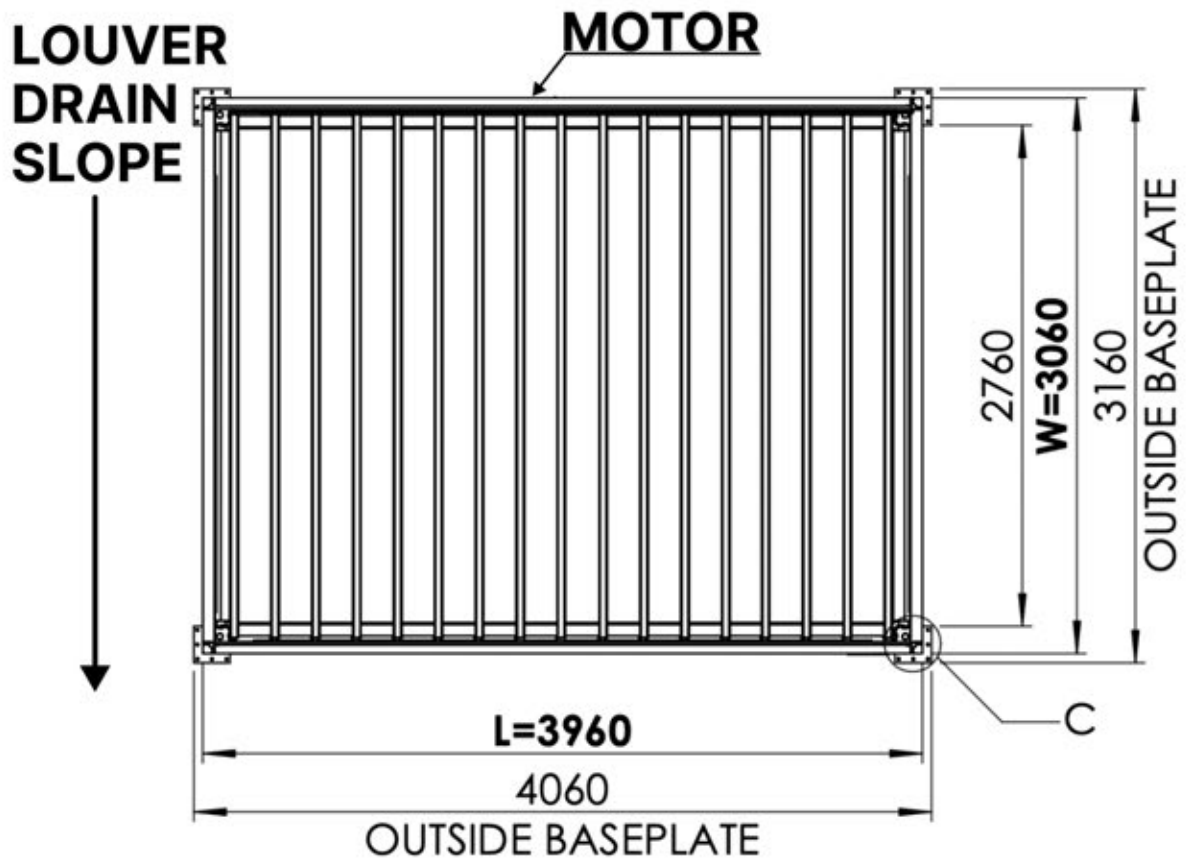

CONTROL BOX

[View Manual](#)

S4 PERGOLUX | PERGOLA PRO MAX FREESTANDING

3 x 4 m / 10' x 13'

3 × 4 m / 10' x 13'