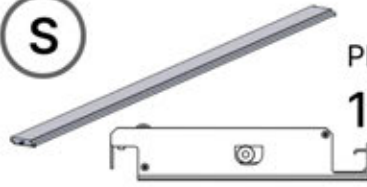

53

6

ANTHRACITE: L239
WHITE: L243
BLACK: L241

S

PN-200003532

1x