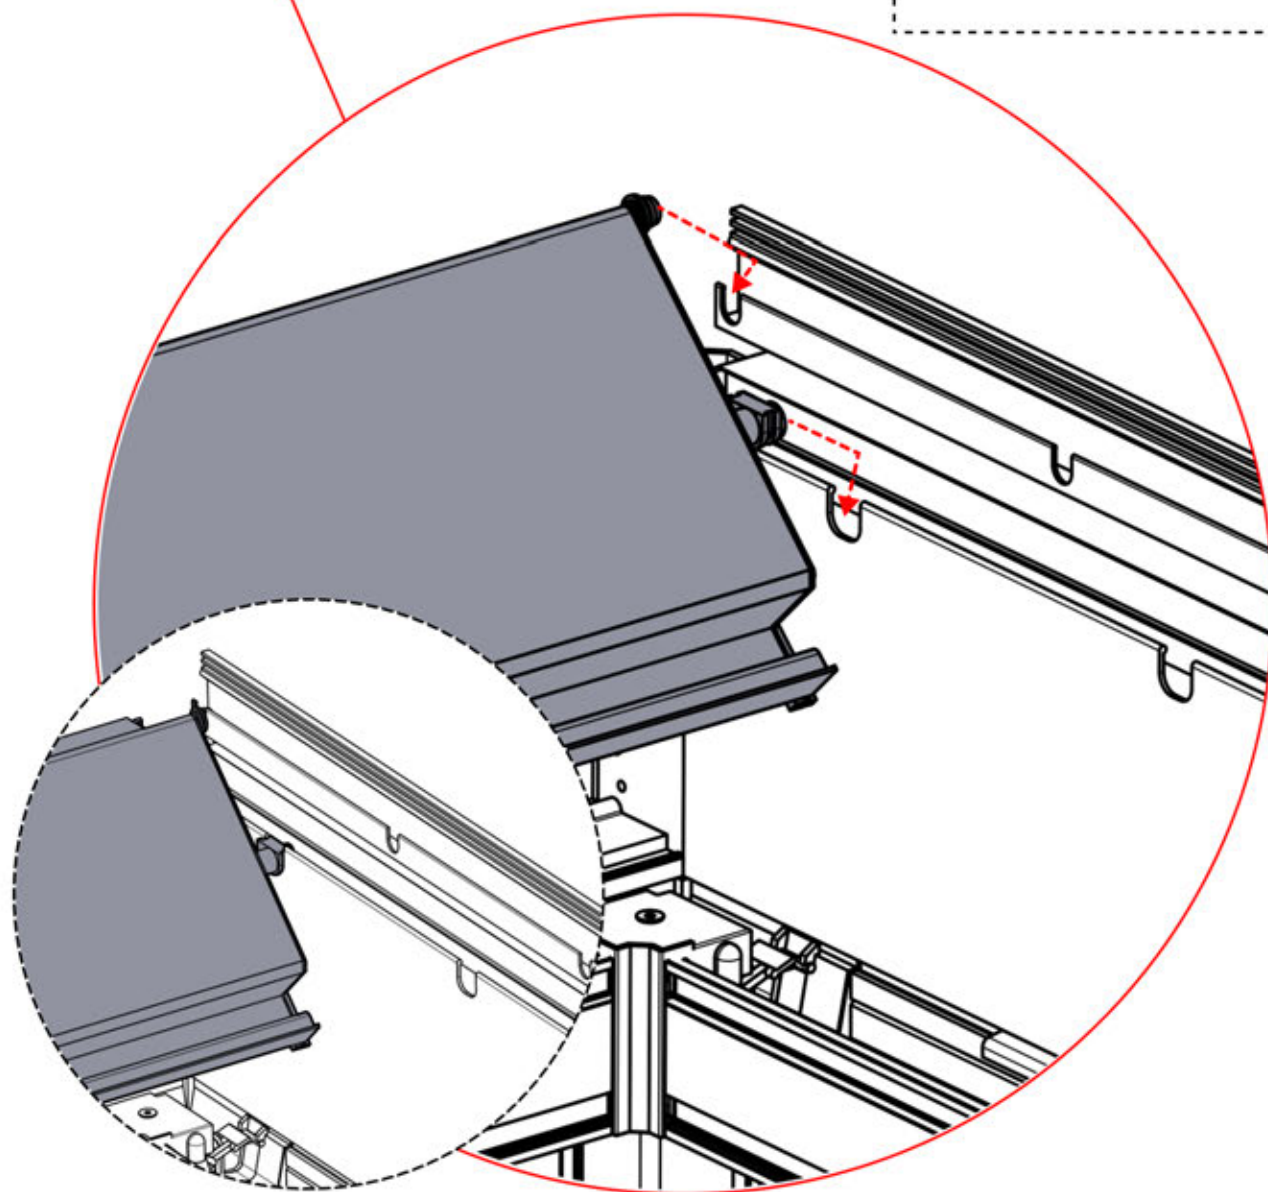

# 50

4

ANTHRACITE: L263  
WHITE: L267  
BLACK: L265

E

PN-200003534

1x