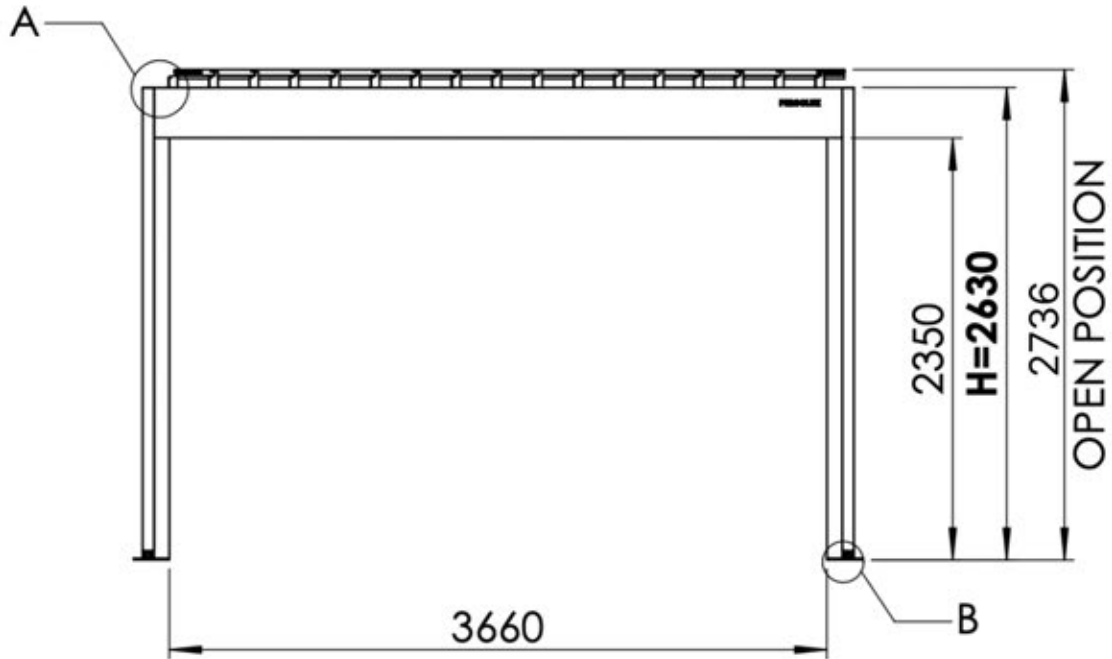

CONTROL BOX

[View Manual](#)

S4 PERGOLUX | PERGOLA PRO MAX FREESTANDING

3 x 4 m / 10' x 13'

3 × 4 m / 10' x 13'