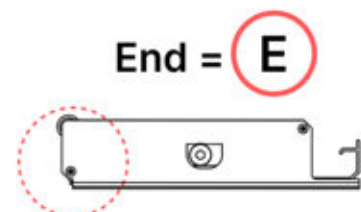

PN-200003534

L263
L267
L265

1x