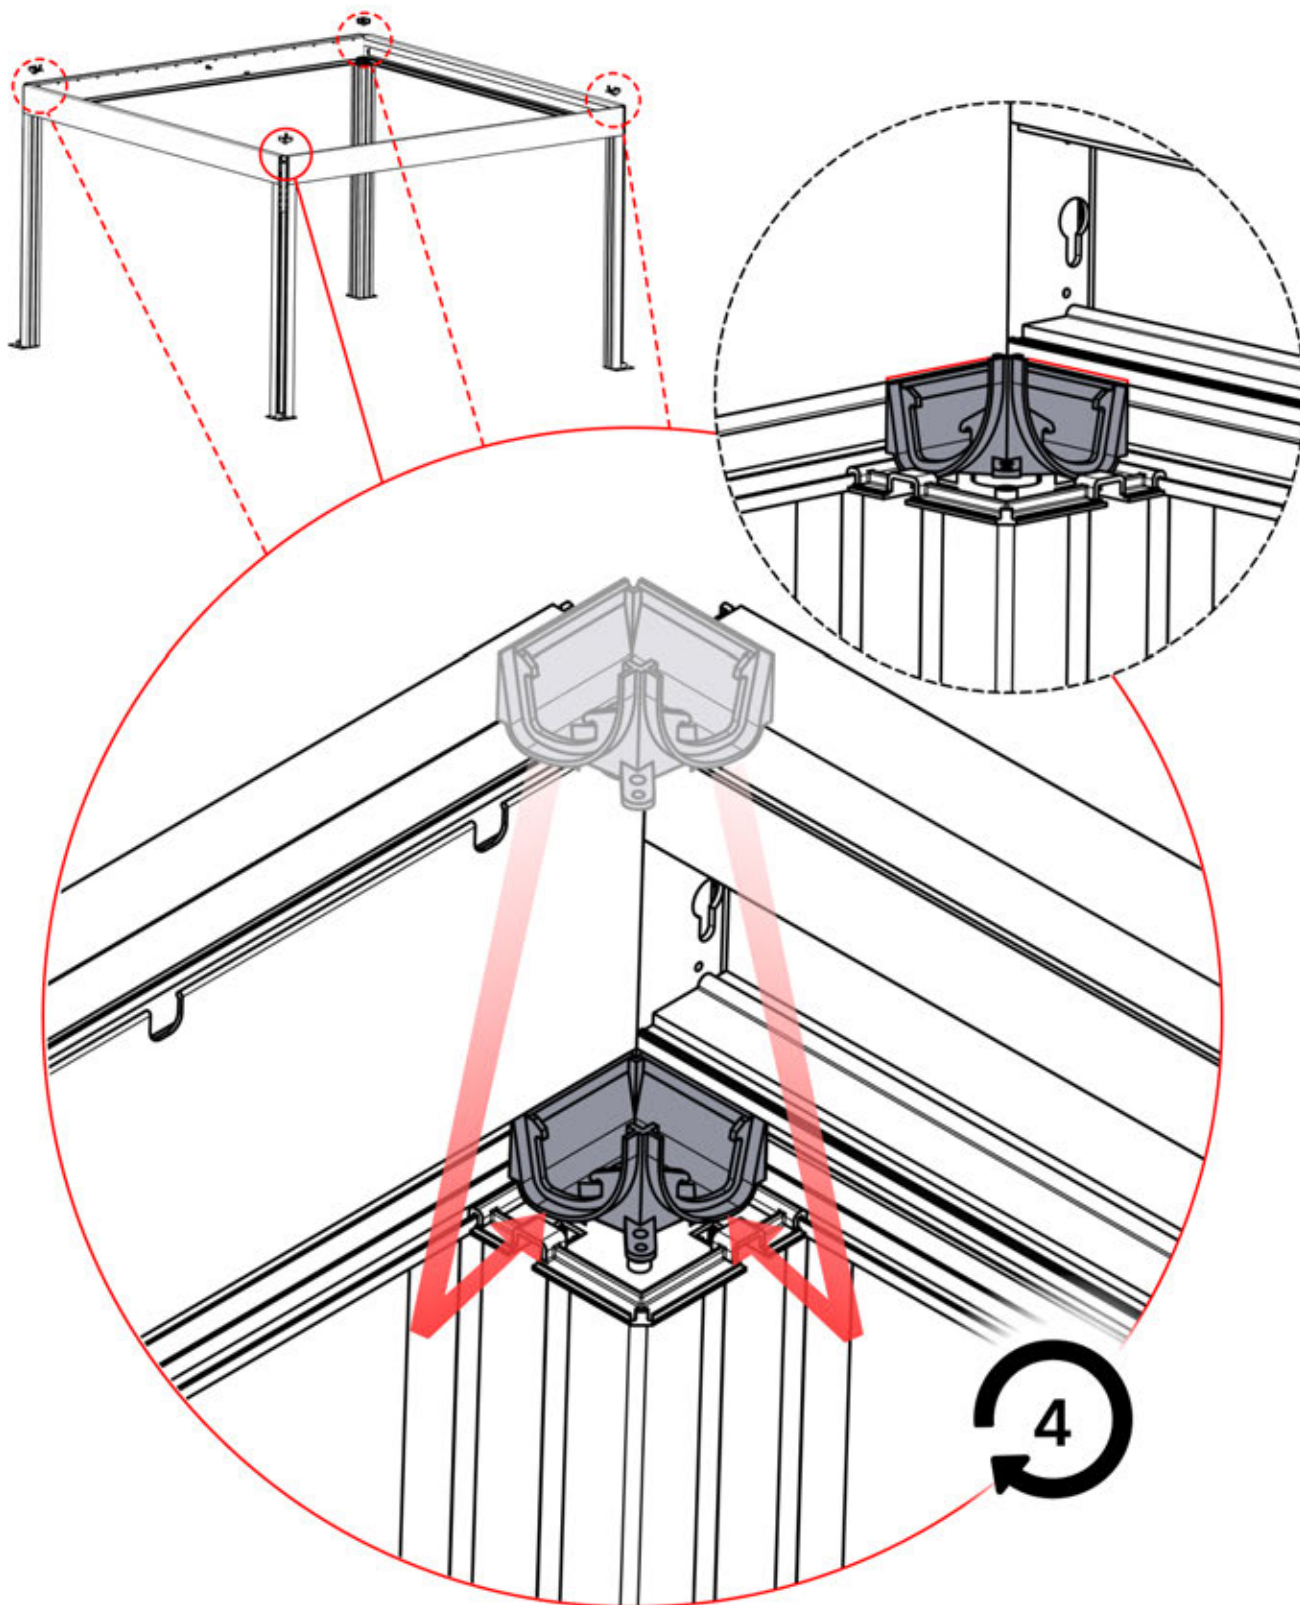

# 09

6

ANTHRACITE: L239  
WHITE: L243  
BLACK: L241

PN-200002298

4x