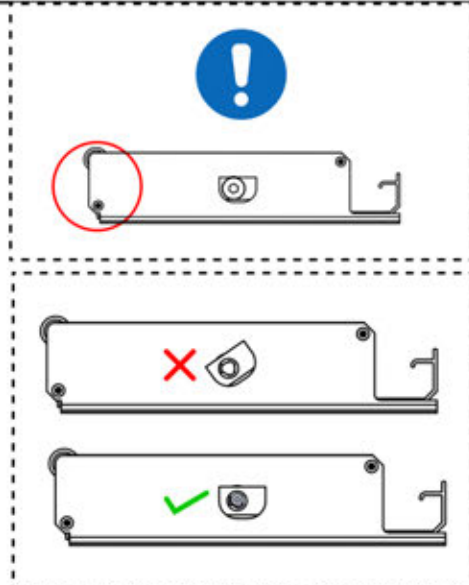

# 50

4

ANTHRACITE: L263  
WHITE: L267  
BLACK: L265

E

PN-200003534

1x