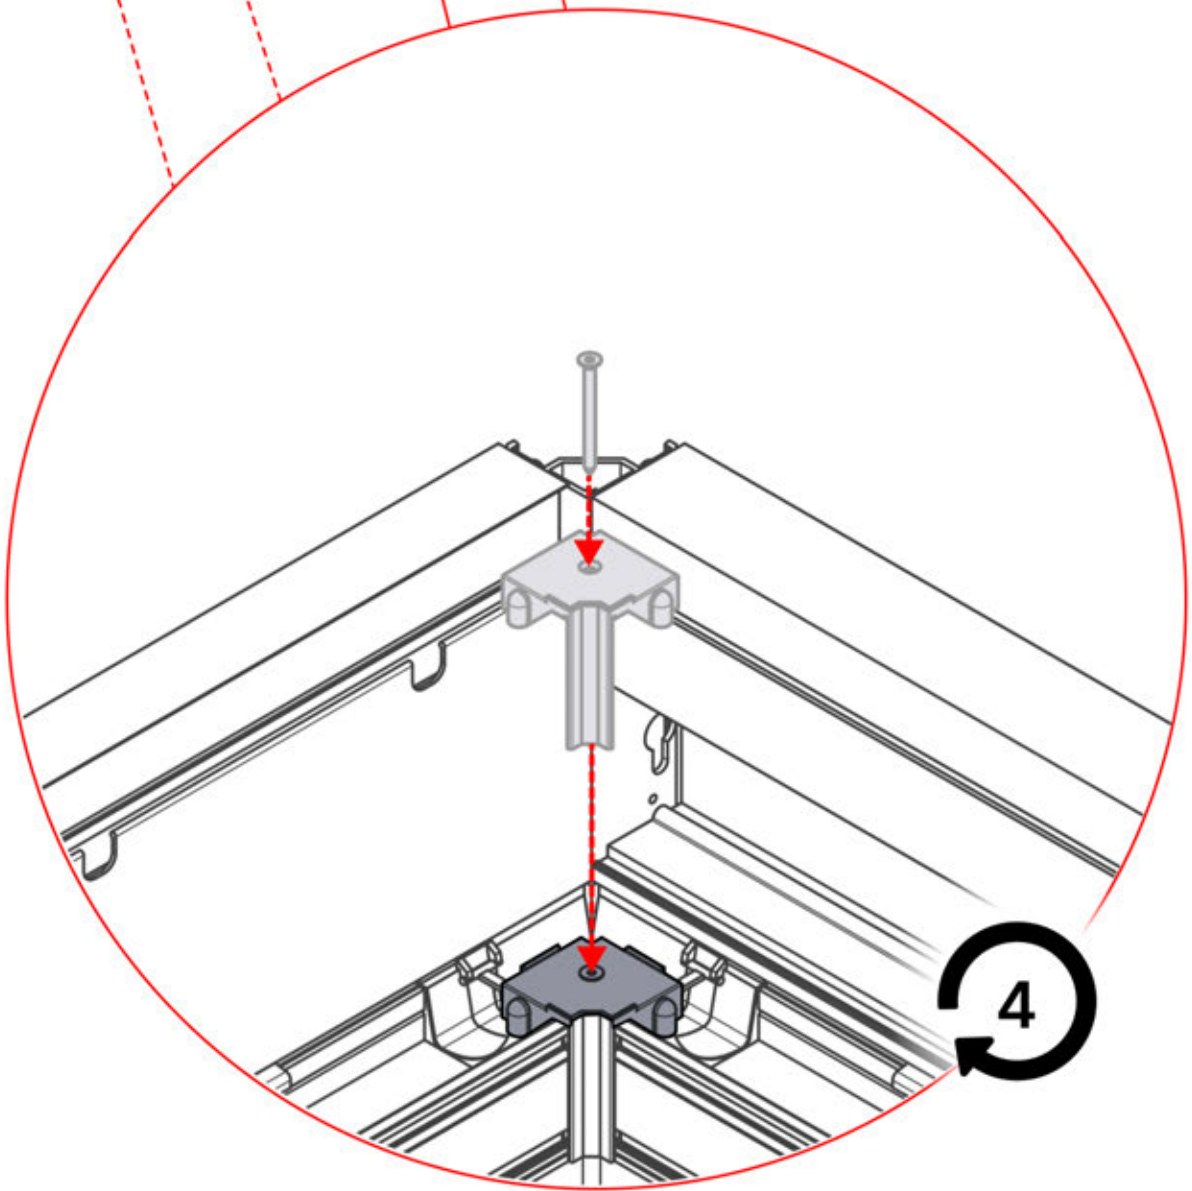

# 16

**x7**  
PERGOLUX

**6**

ANTHRACITE: L239  
WHITE: L243  
BLACK: L241

 PN-200002289  
**4x**

 5.5 x 70  
PN-200000958  
**4x**