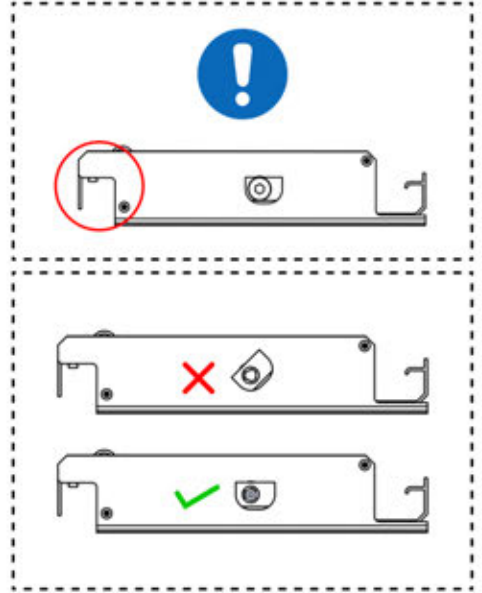

# 53

6

ANTHRACITE: L239  
WHITE: L243  
BLACK: L241

S

PN-200003532

1x