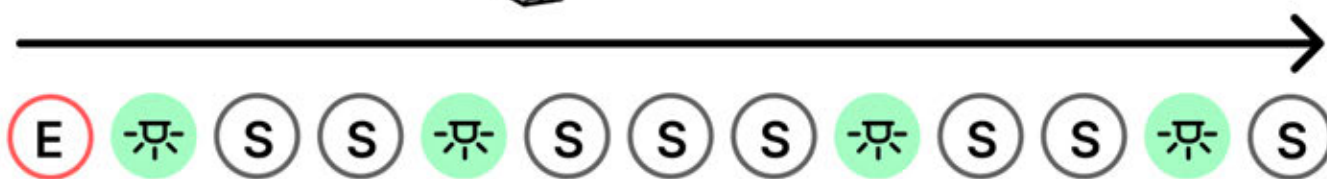

49

PN-200003532 L239 L243 L241 8x	PN-200003536 L251 L255 L253 4x	PN-200003534 L263 L267 L265 1x