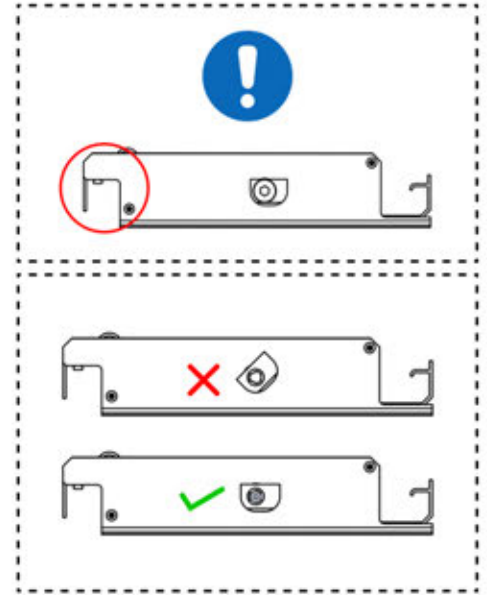

# 53

**x2**  
FERGOLUX  
FERGOLUX

**5**

ANTHRACITE: L251  
WHITE: L255  
BLACK: L253

**S**

PN-200003532

**1x**