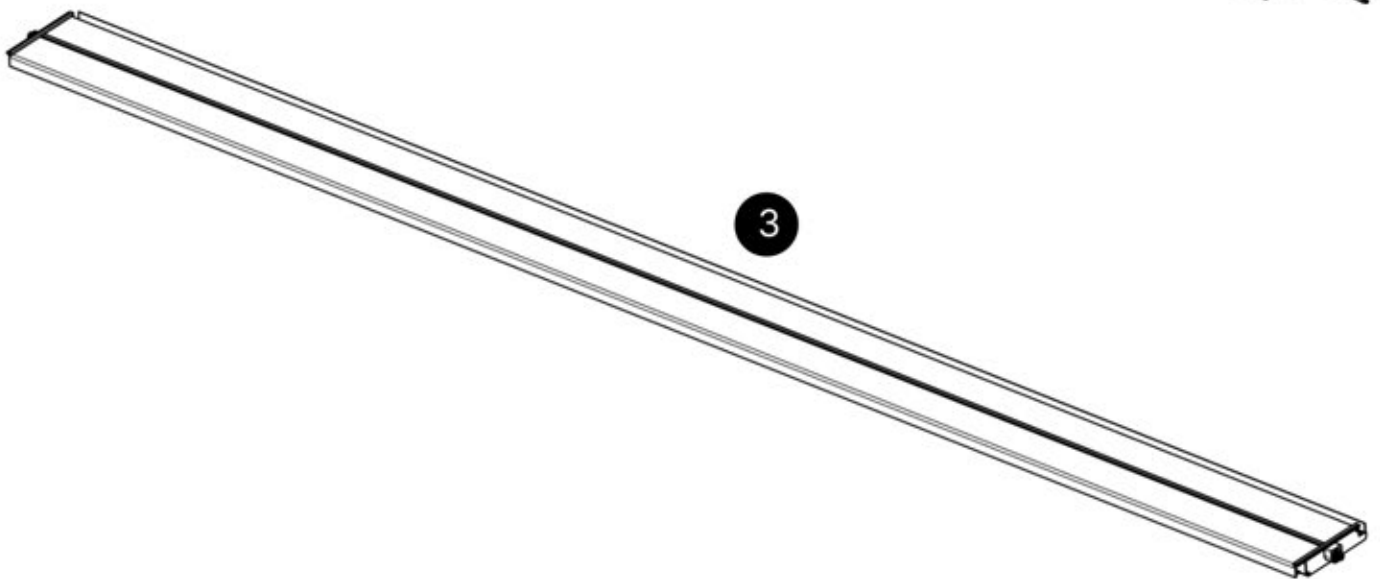

LED STRIP  
**4x**

42