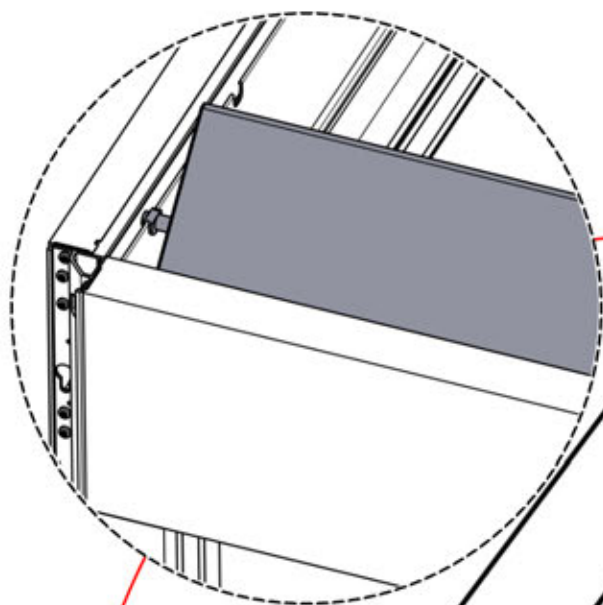

# 54

**x2**  
FERGOLUX  
FERGOLUX

**5**

ANTHRACITE: L251  
WHITE: L255  
BLACK: L253

**S**

PN-200003532

**1x**