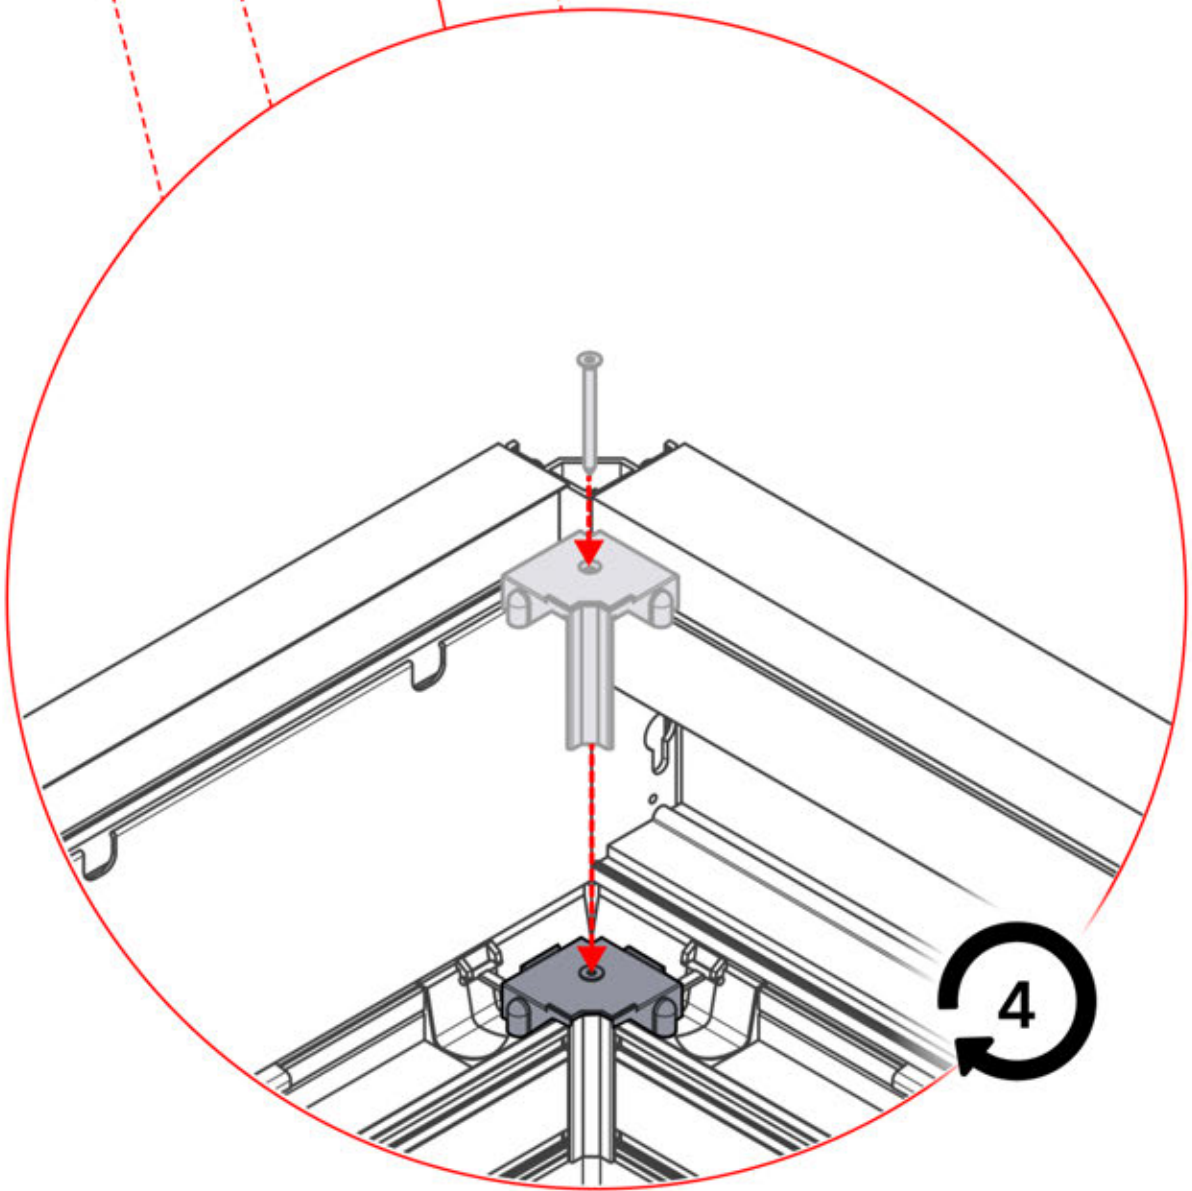

# 16

**x7**  
PERGOLUX

**6**

ANTHRACITE: L239  
WHITE: L243  
BLACK: L241

 PN-200002289  
**4x**

 5.5 x 70  
PN-200000958  
**4x**