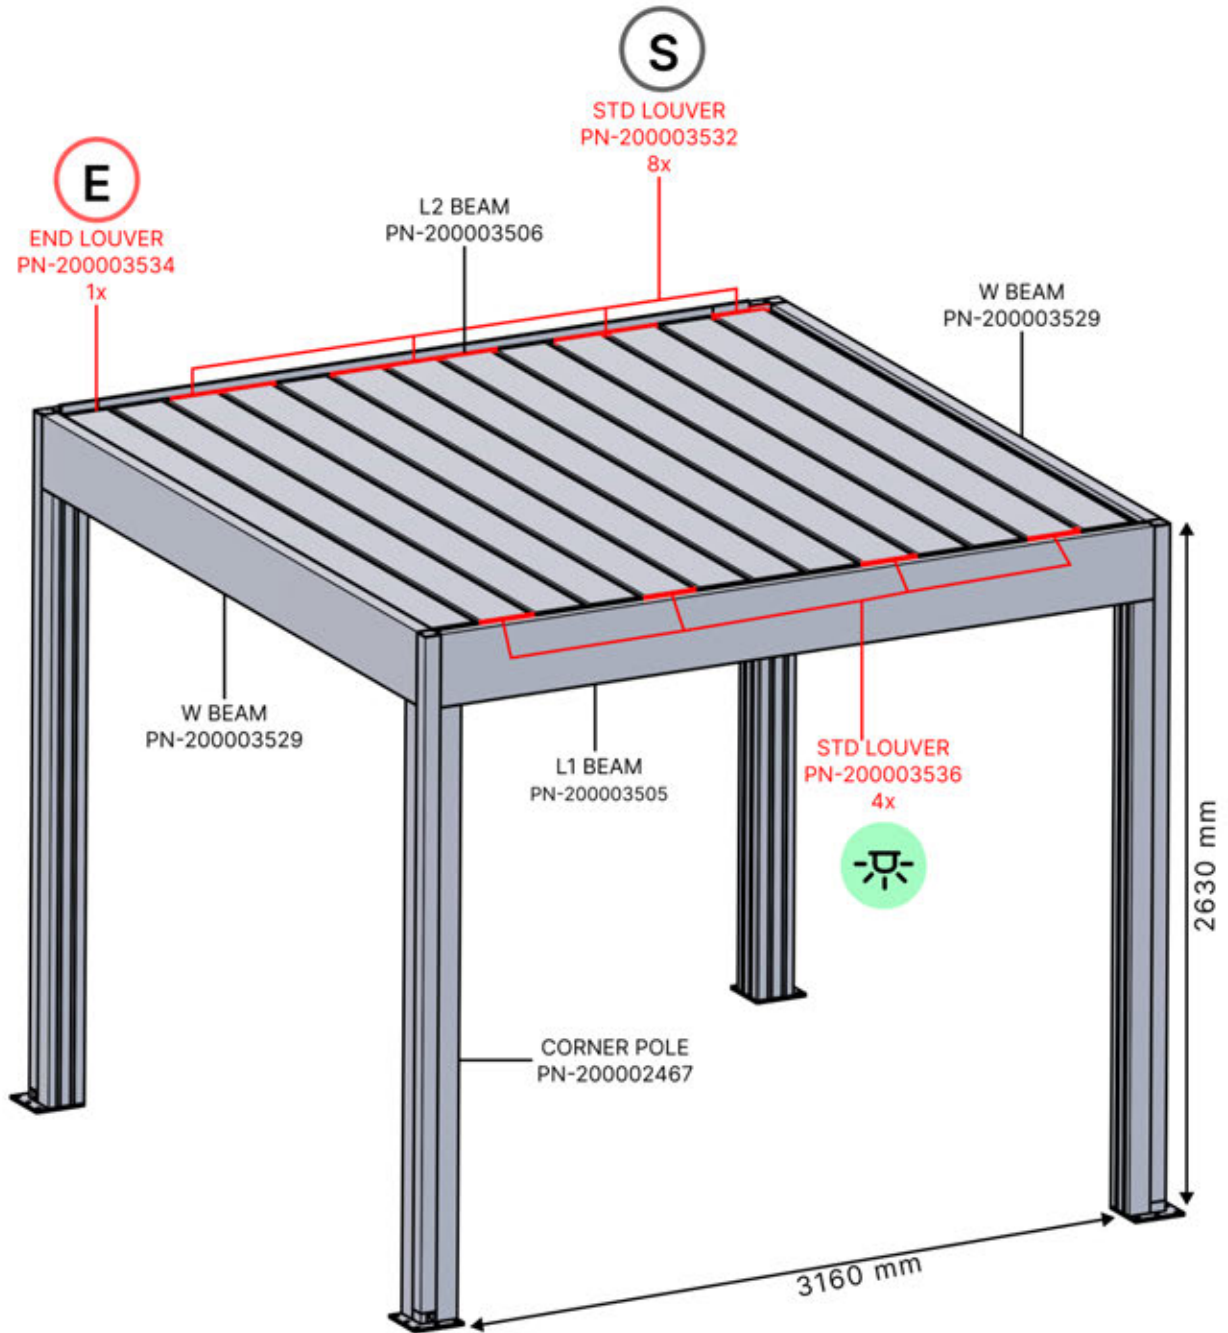

CONTROL BOX

[View Manual](#)

S4 PERGOLUX | PERGOLA PRO MAX FREESTANDING

3 x 3 m / 10' x 10'

3 × 3 m / 10' x 10'