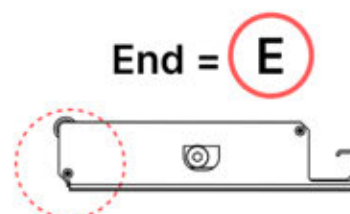

# PERGOLUX PRO MAX 3x3

PN-200003532

8x

PN-200003536

4x

PN-200003534

1x