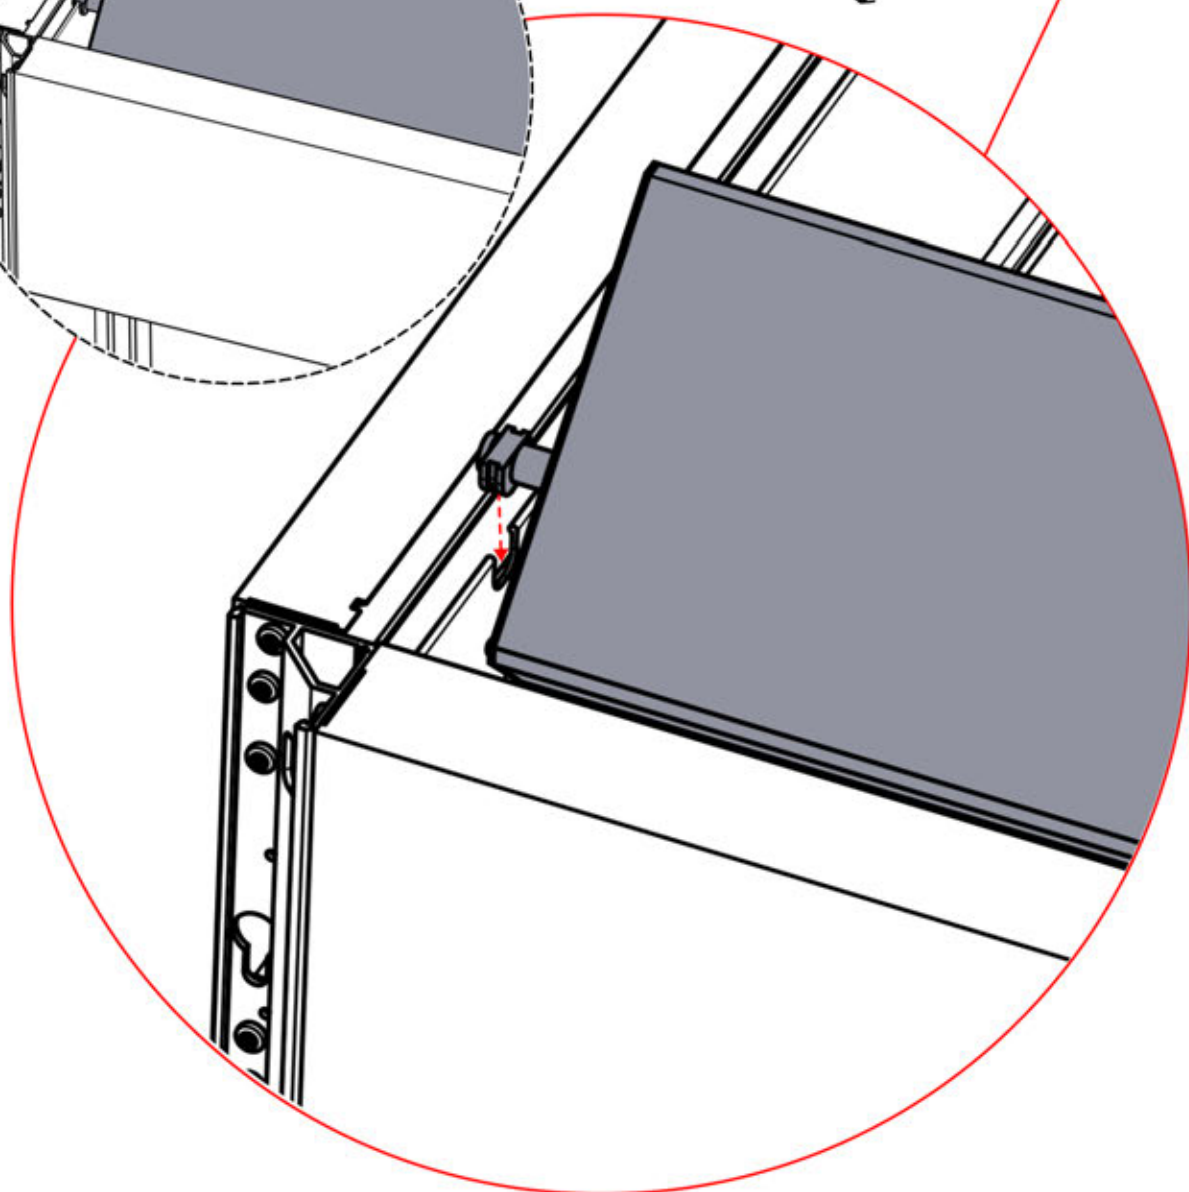

# 54

**x2**  
FERGOLUX  
FERGOLUX

**5**

ANTHRACITE: L251  
WHITE: L255  
BLACK: L253

**S**

PN-200003532

**1x**