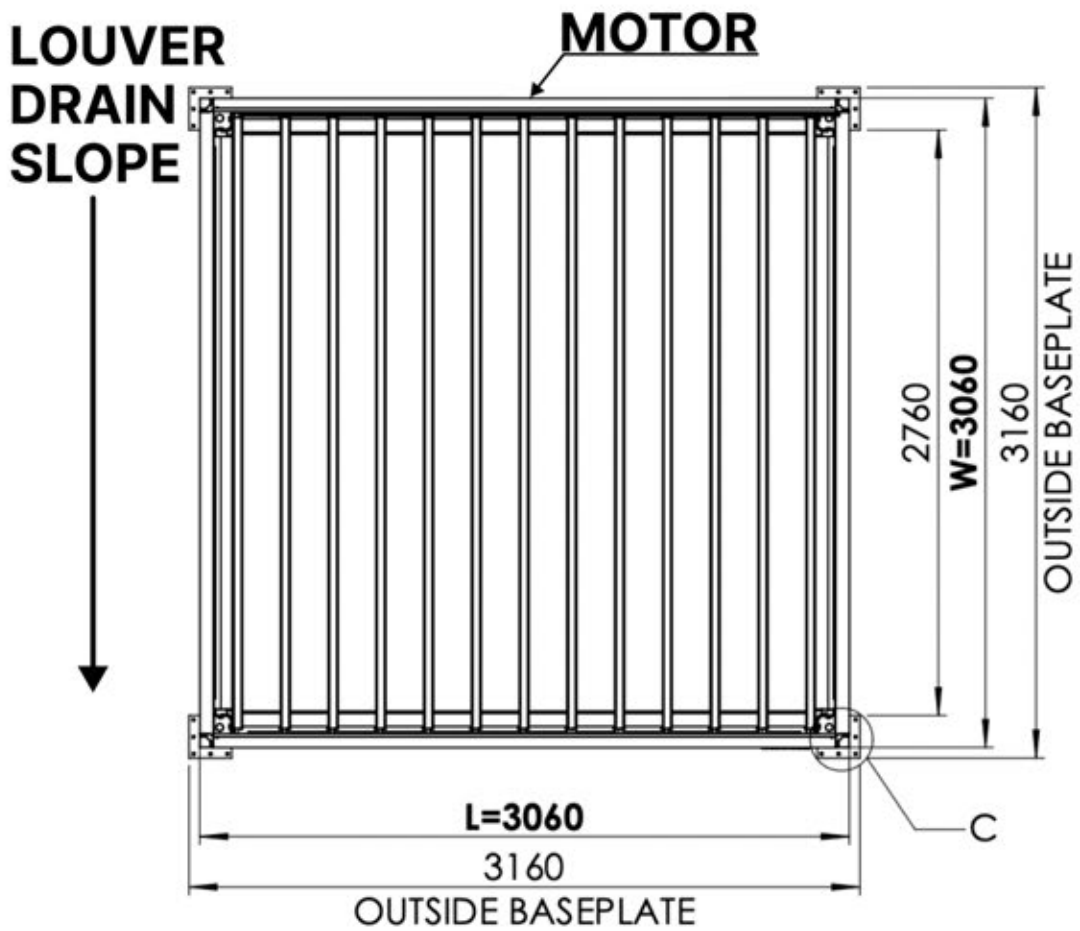

CONTROL BOX

[View Manual](#)

S4 PERGOLUX | PERGOLA PRO MAX FREESTANDING

3 x 3 m / 10' x 10'

3 × 3 m / 10' x 10'