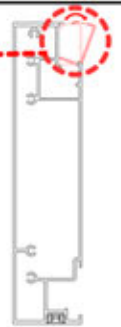

# INFORMATION

**x7**  
PERGOLUX

**2**

ANTHRACITE: B283  
WHITE: B287  
BLACK: B291

PN-200003506  
**1x**

PN-200003529  
**2x**

PN-200003505  
**1x**