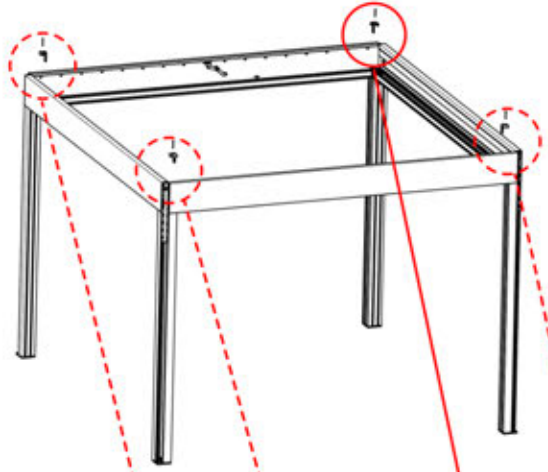

# 16

**x7**  
PERGOLUX

**6**

ANTHRACITE: L239  
WHITE: L243  
BLACK: L241

 PN-200002289  
**4x**

 5.5 x 70  
PN-200000958  
**4x**