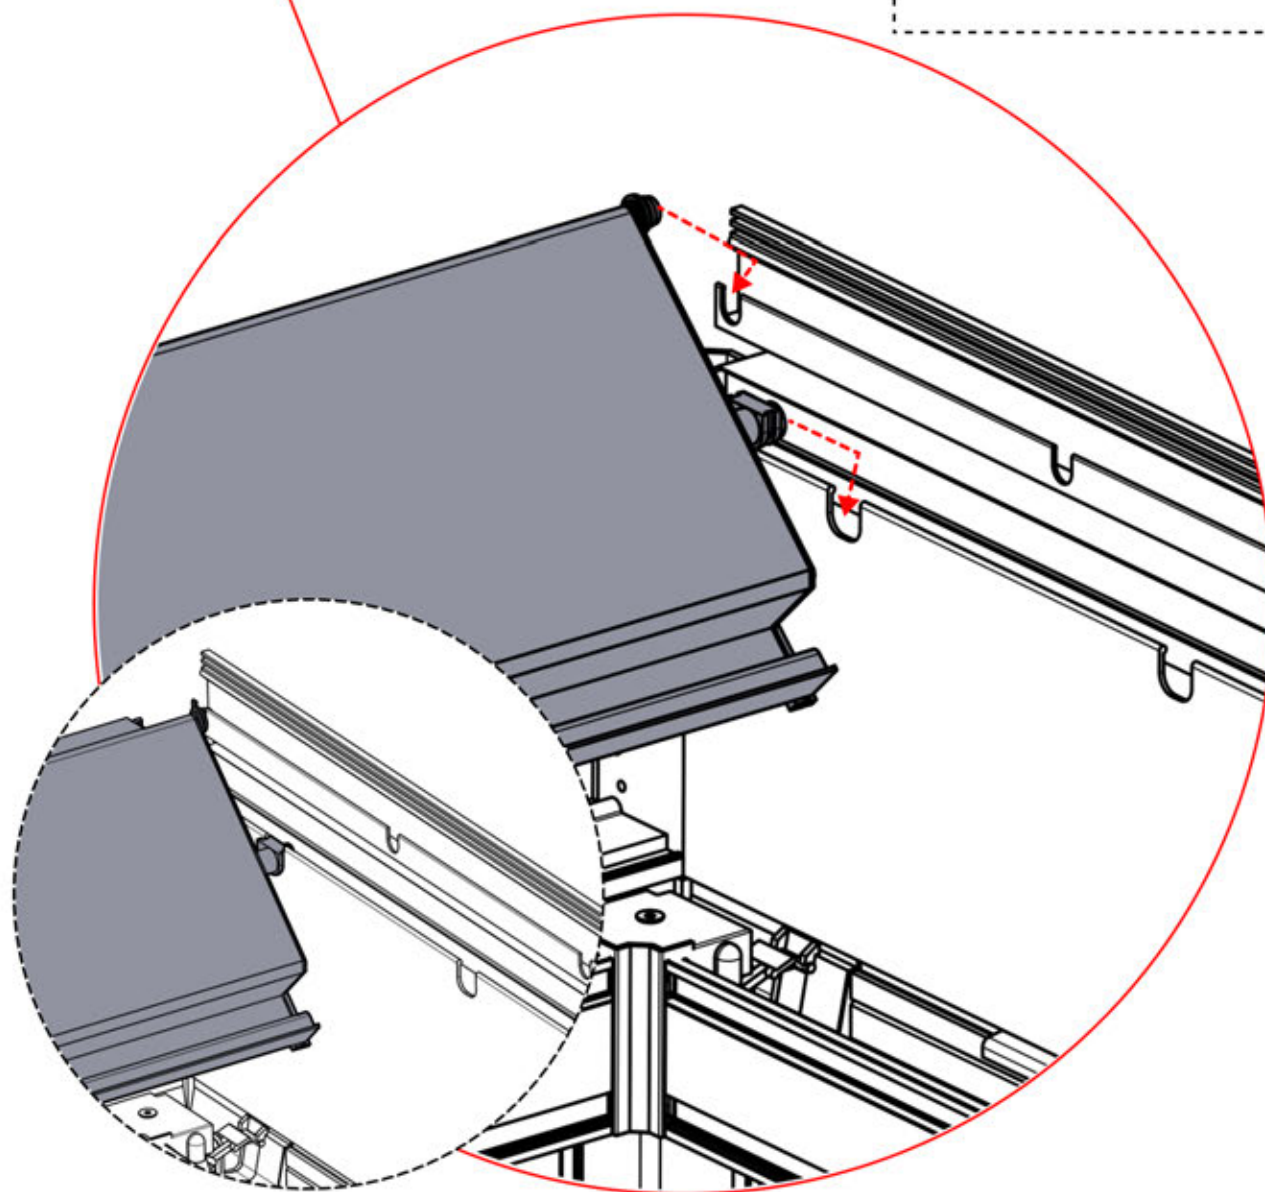

# 50

**x7**  
PERGOLUX

**4**

ANTHRACITE: L263  
WHITE: L267  
BLACK: L265

**E**

PN-200003534

**1x**