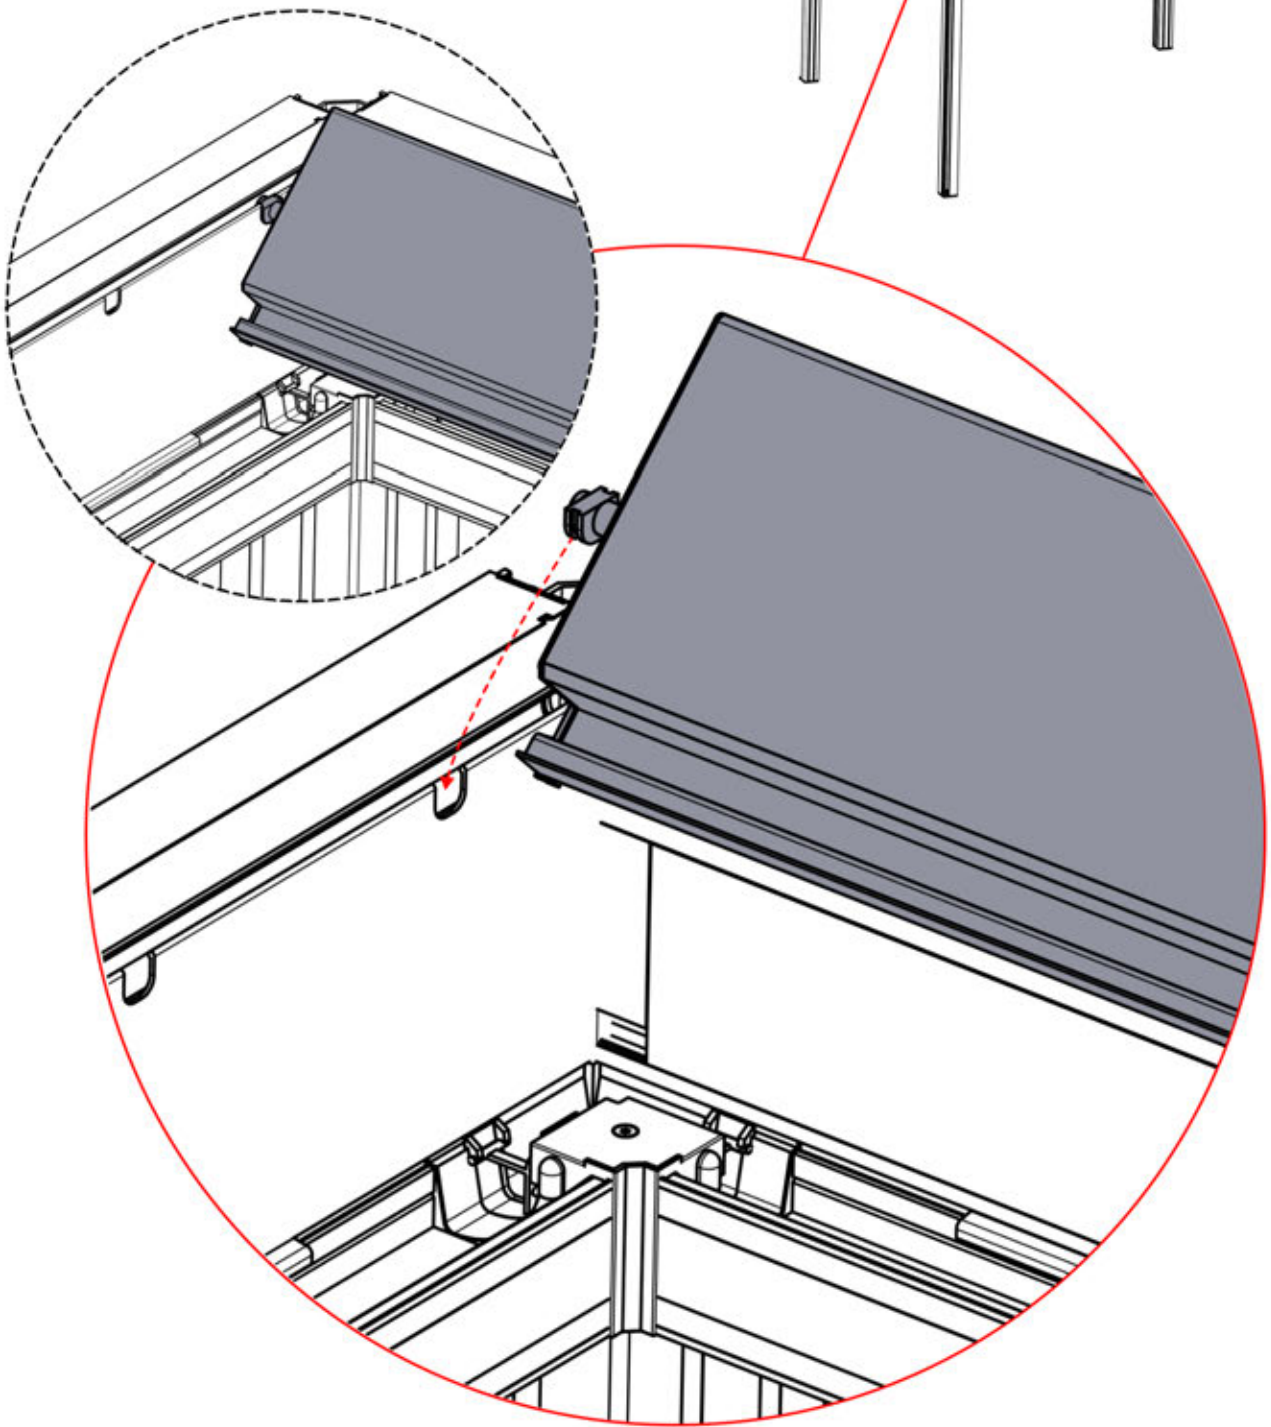

51

	4	E	PN-200003534
ANTHRACITE: L263			1x
WHITE: L267			
BLACK: L265