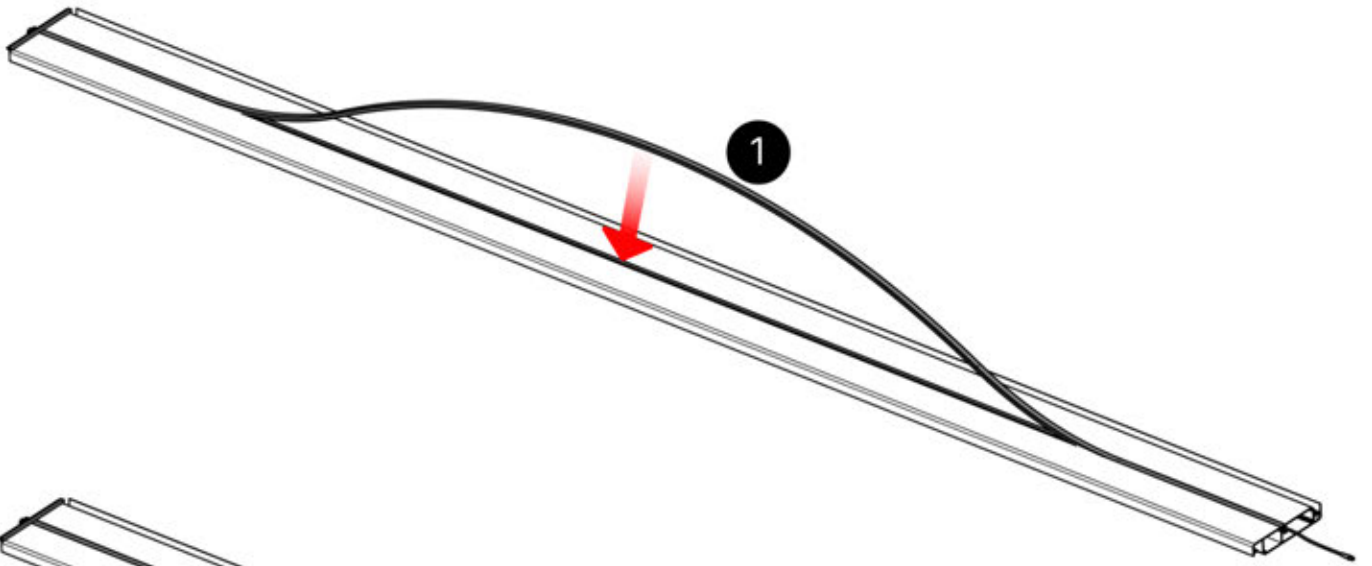

LED STRIP  
**4x**

42