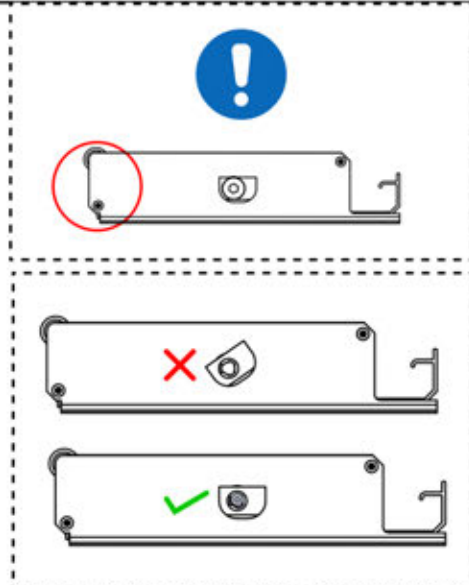

# 50

**x7**  
PERGOLUX

**4**

ANTHRACITE: L263  
WHITE: L267  
BLACK: L265

**E**

PN-200003534

**1x**