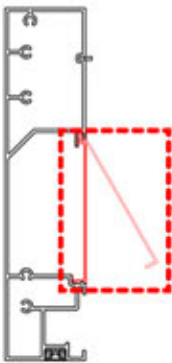

# INFORMATION

**x7**  
PERGOLUX

**2**

ANTHRACITE: B283  
WHITE: B287  
BLACK: B291

PN-200003506  
**1x**

PN-200003529  
**2x**

PN-200003505  
**1x**