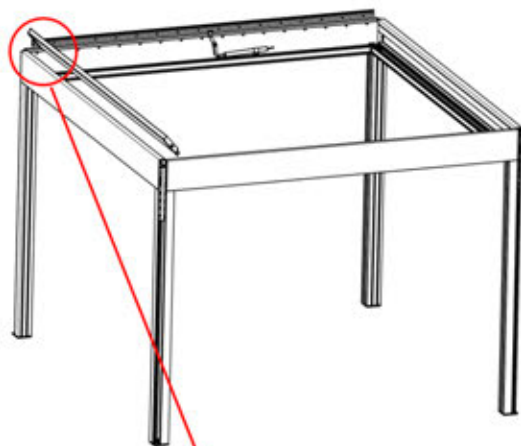

# 50

**x7**  
PERGOLUX

**4**

ANTHRACITE: L263  
WHITE: L267  
BLACK: L265

**E**

PN-200003534

**1x**