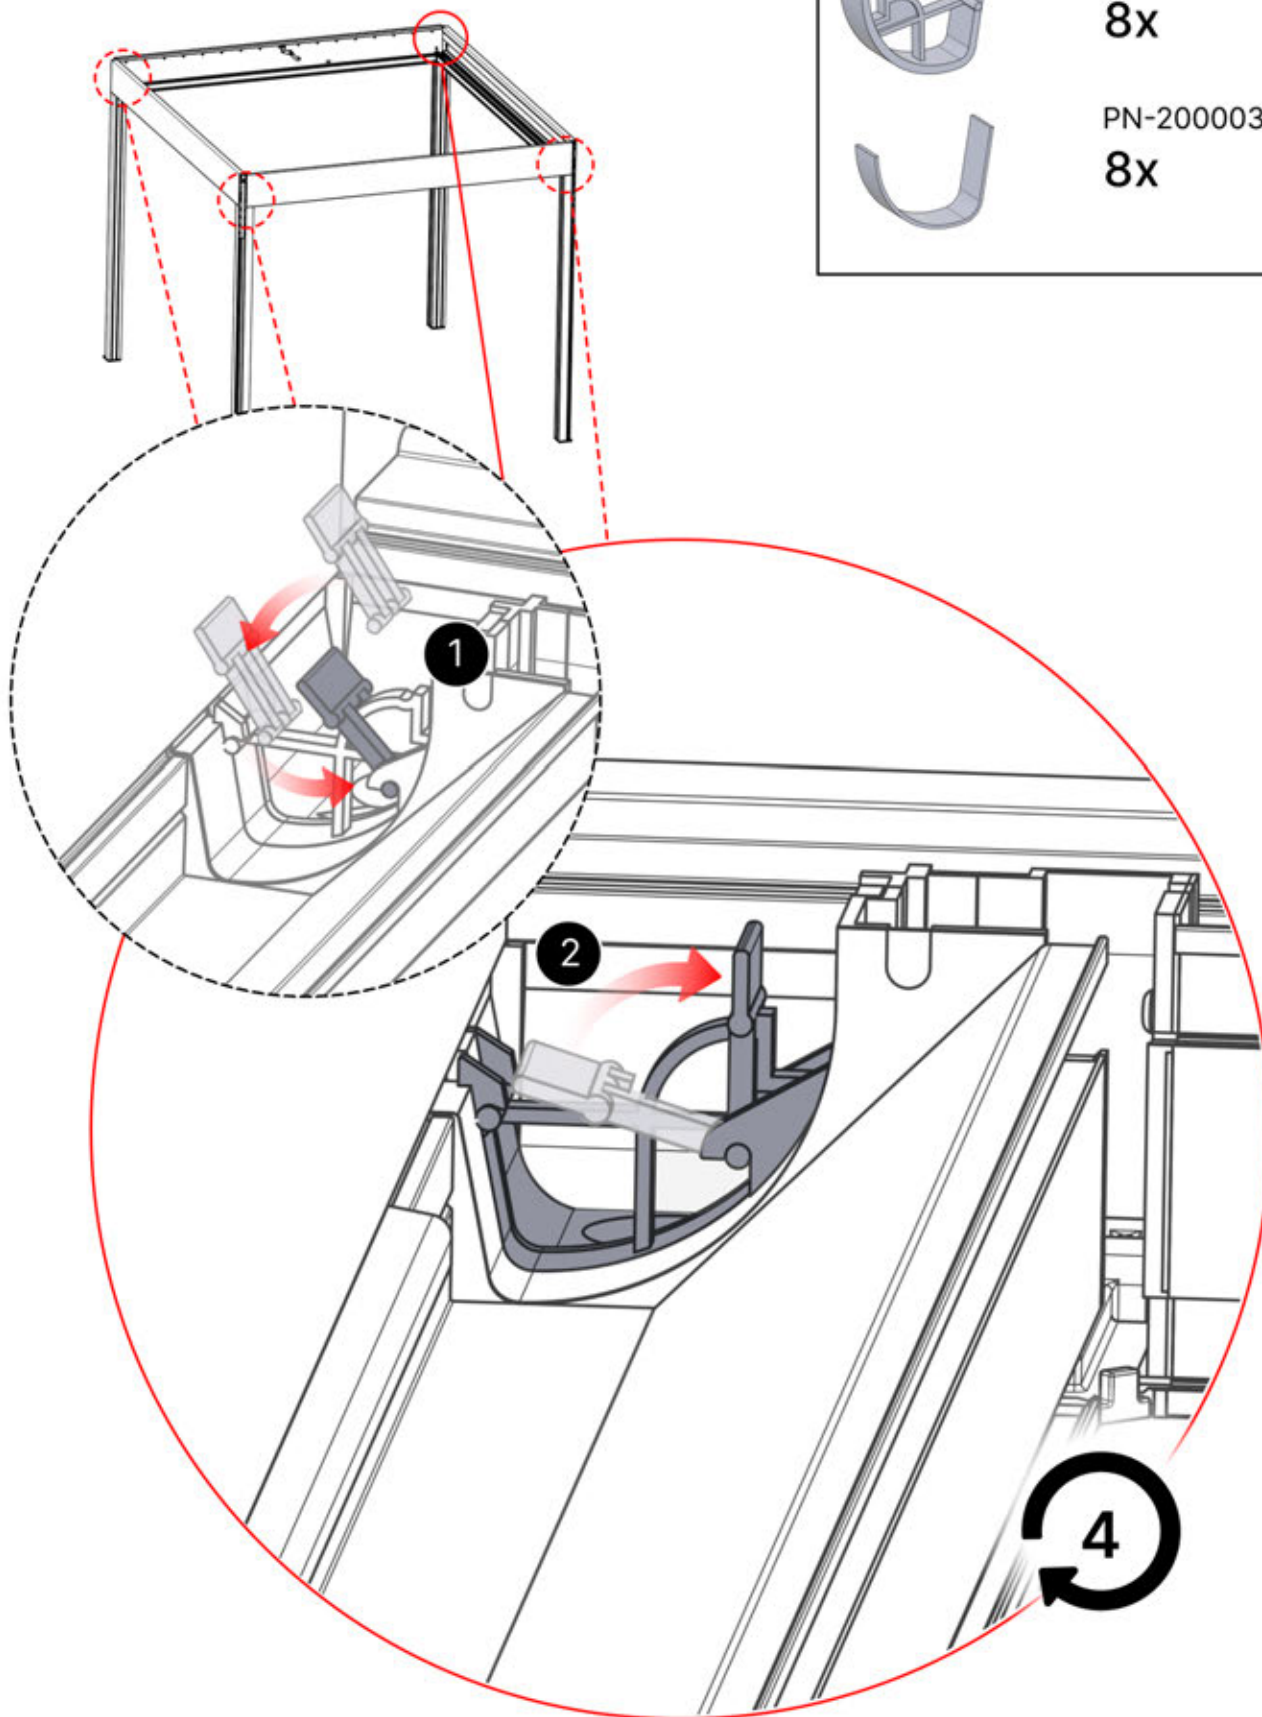

# 16

**x7**  
PERGOLUX

**6**

ANTHRACITE: L239  
WHITE: L243  
BLACK: L241

 PN-200002289  
**4x**

 5.5 x 70  
PN-200000958  
**4x**