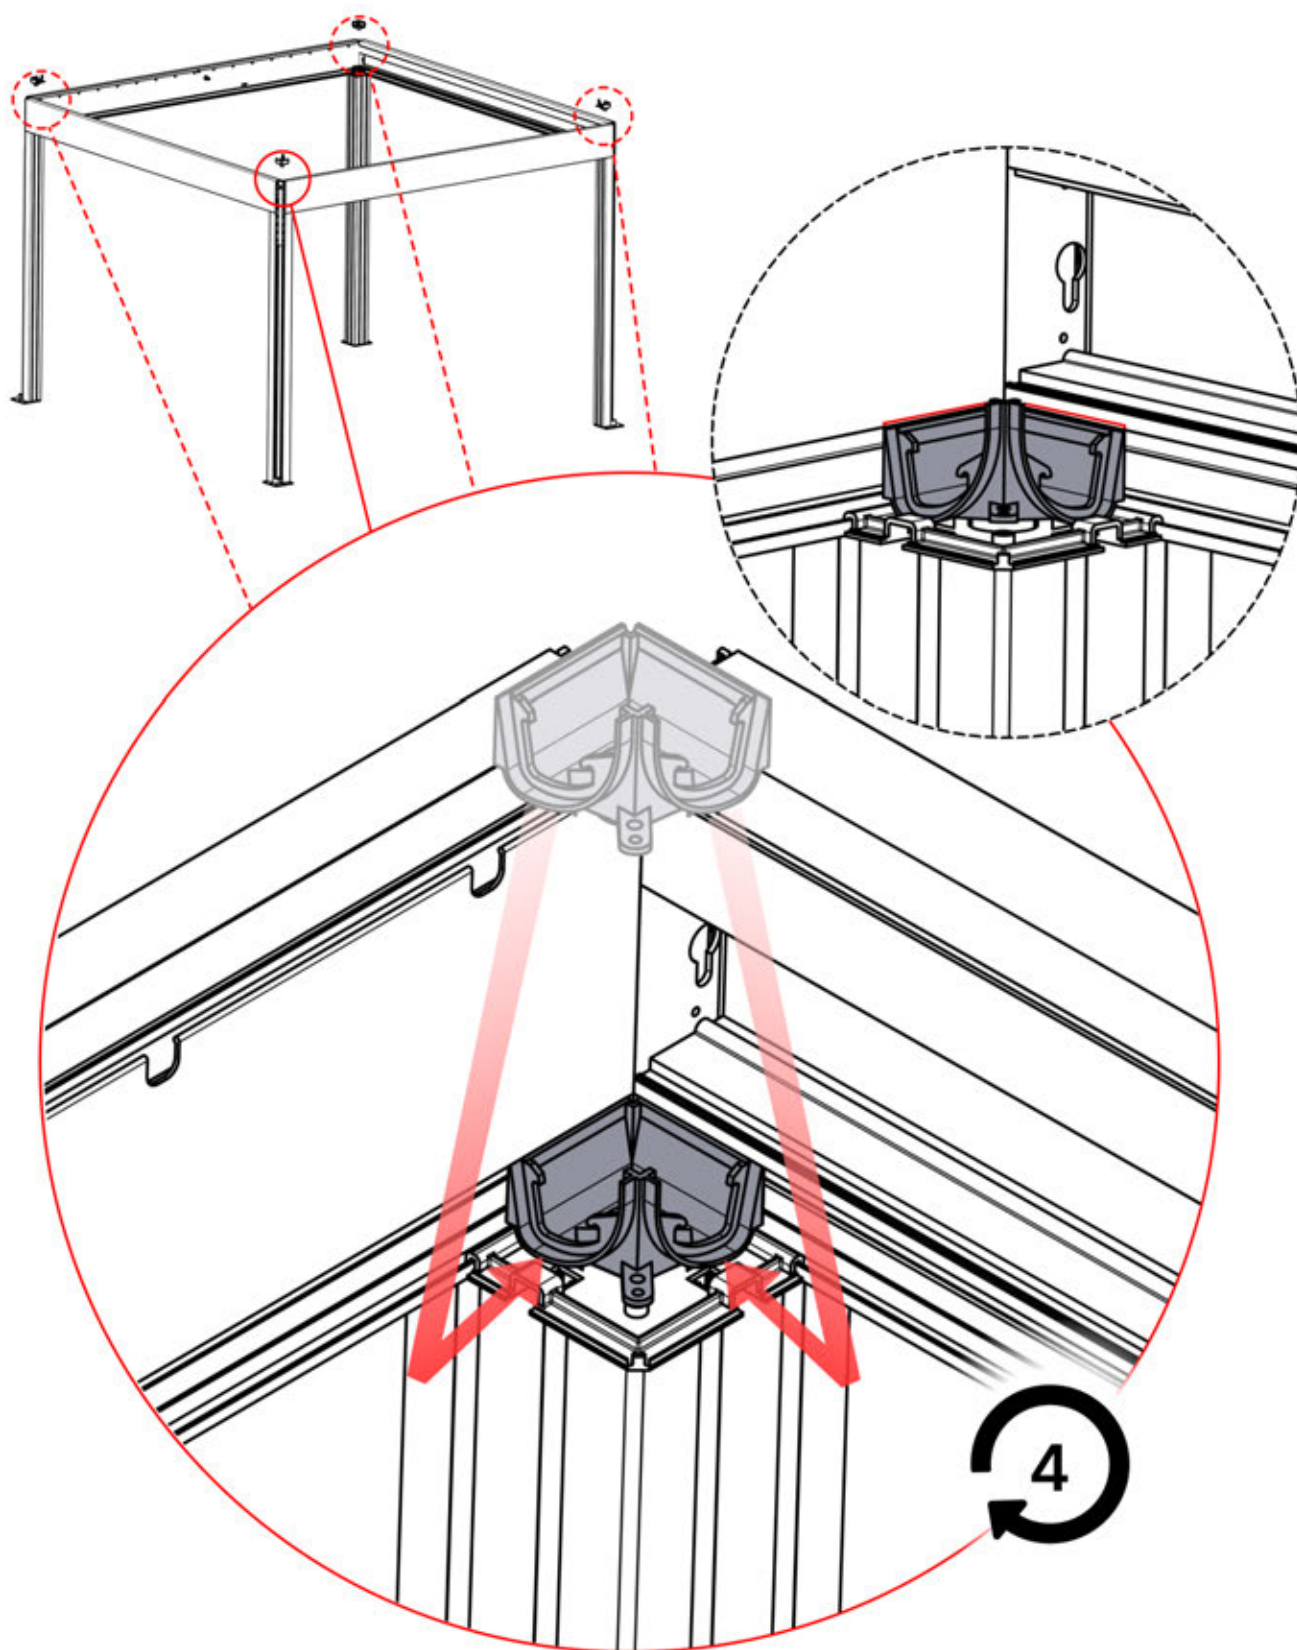

# 09

6

ANTHRACITE: L239  
WHITE: L243  
BLACK: L241

PN-200002298

4x