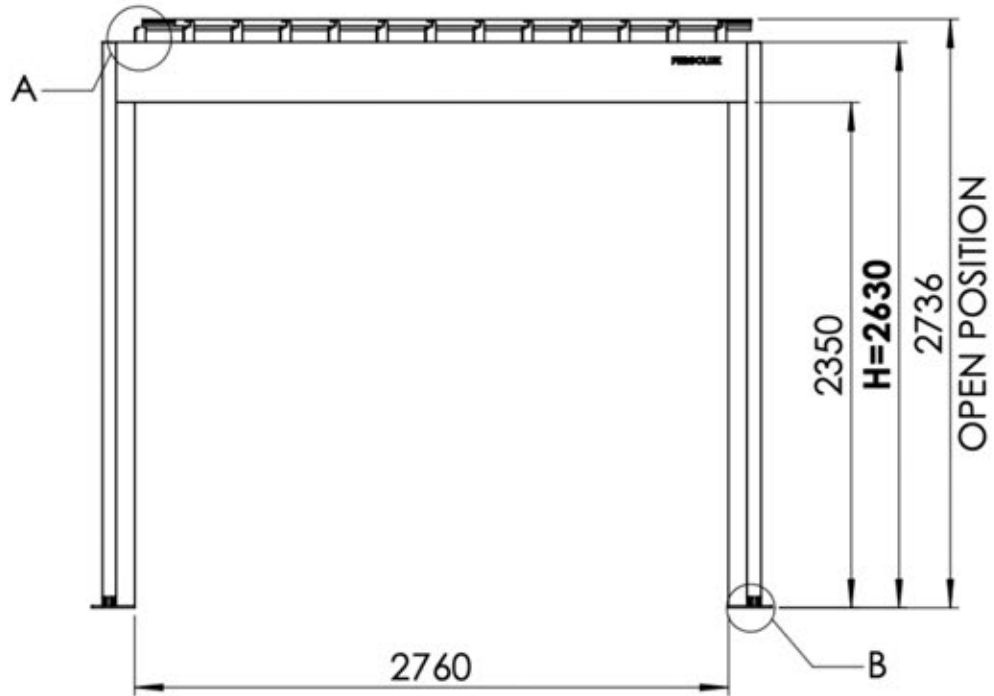

CONTROL BOX

[View Manual](#)

S4 PERGOLUX | PERGOLA PRO MAX FREESTANDING

3 x 3 m / 10' x 10'

3 × 3 m / 10' x 10'