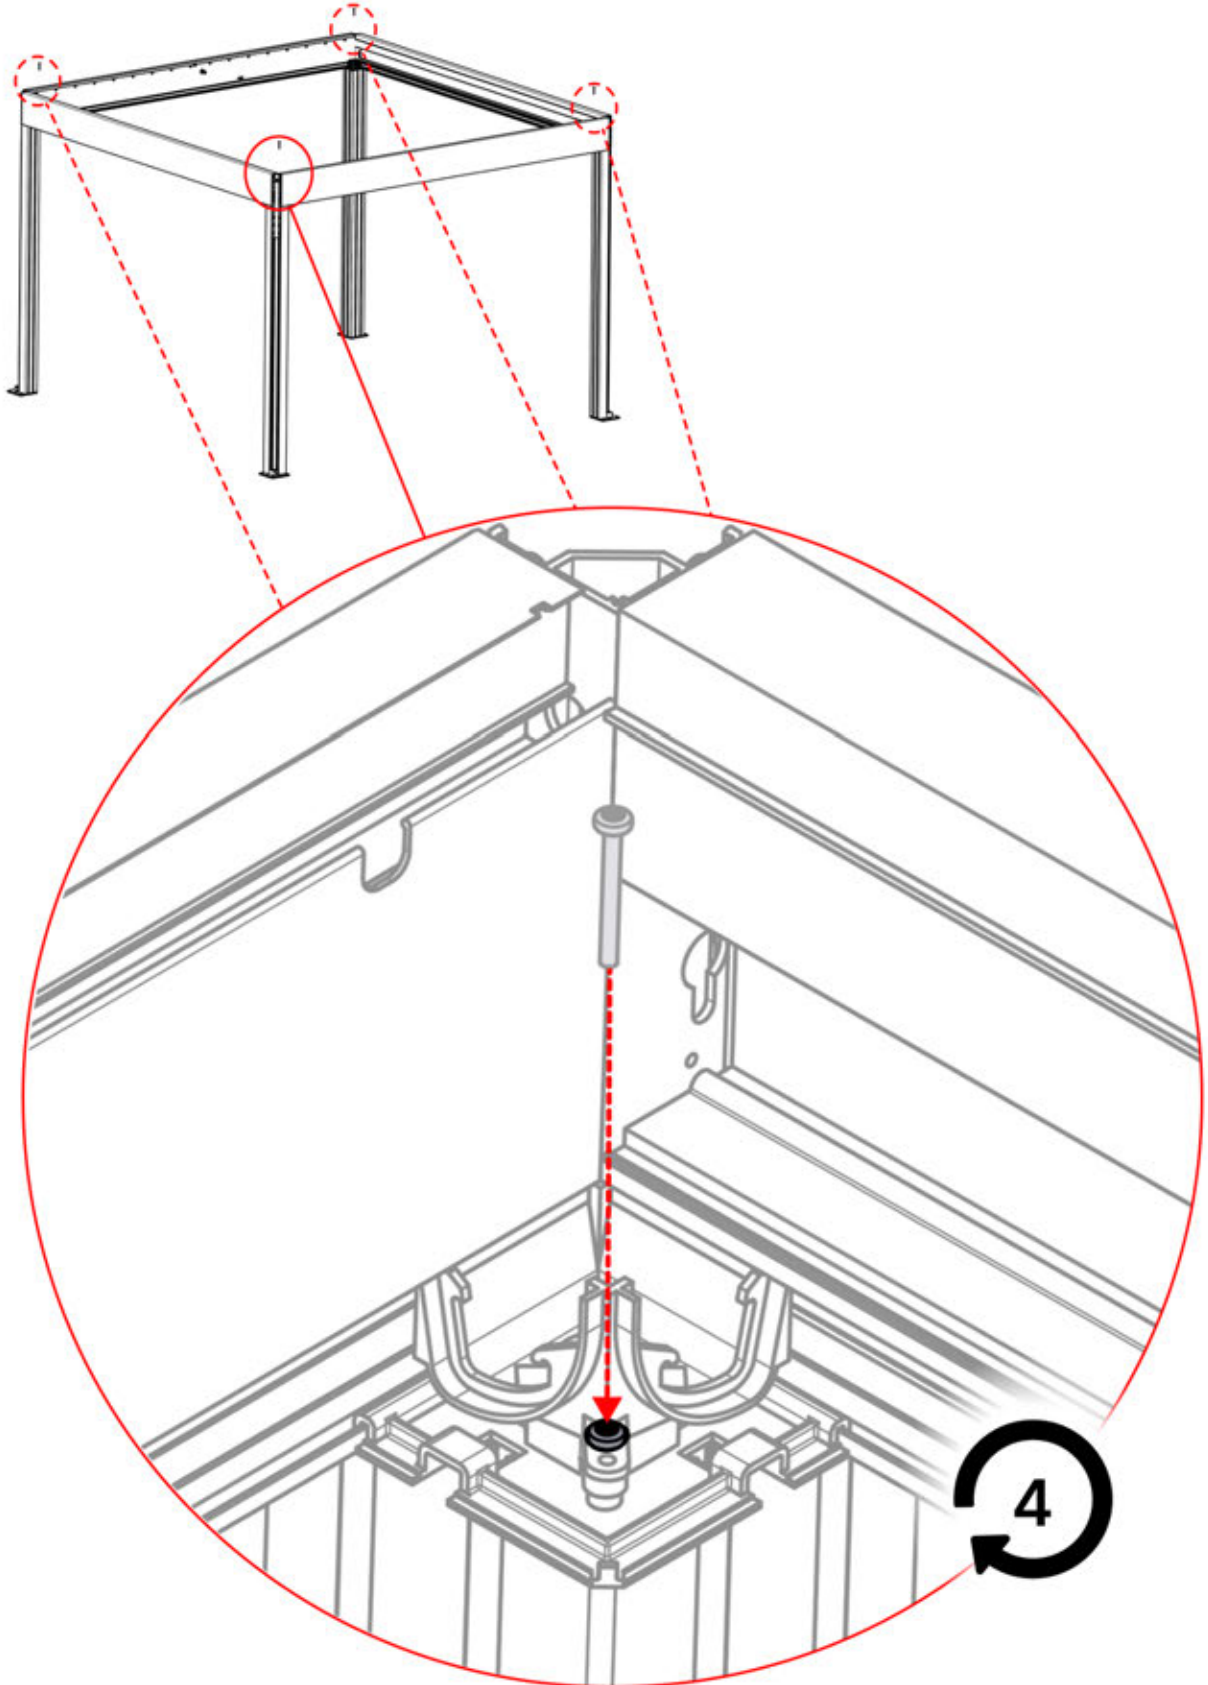

11

x7
PERGOLUX

6

ANTHRACITE: L239
WHITE: L243
BLACK: L241

PN-200002311
4x