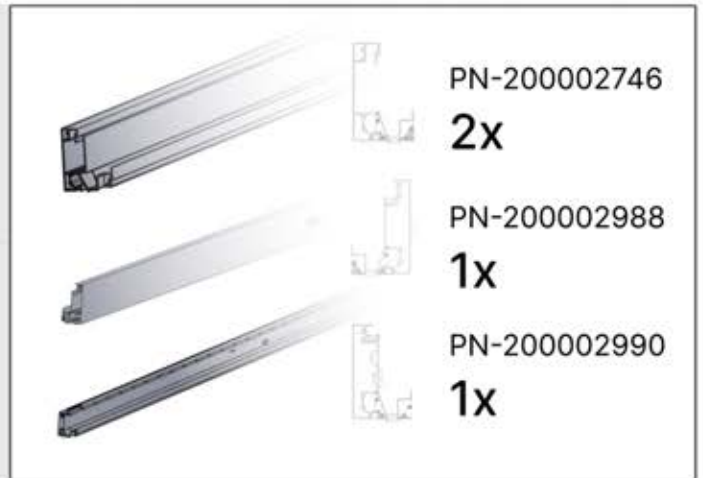

INFORMATION

ANTHRACITE: B208
BLANC: B212
NOIR: B210

ANTHRACITE: B187
BLANC: B193
NOIR: B190