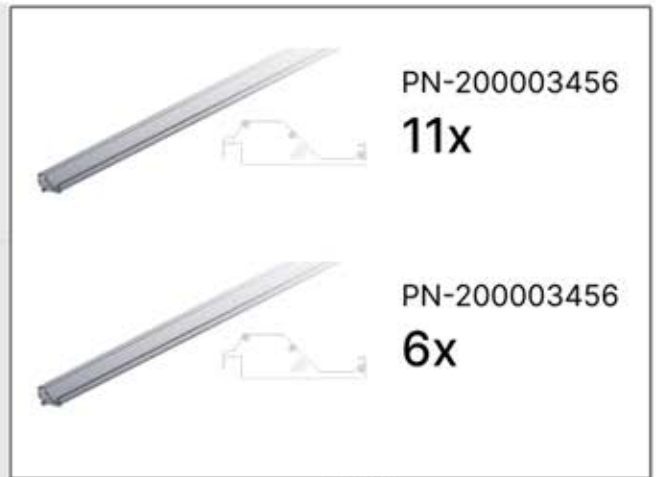

35

ANTHRACITE: L191
BLANC: L195
NOIR: L193

ANTHRACITE: L203
BLANC: L207
NOIR: L205