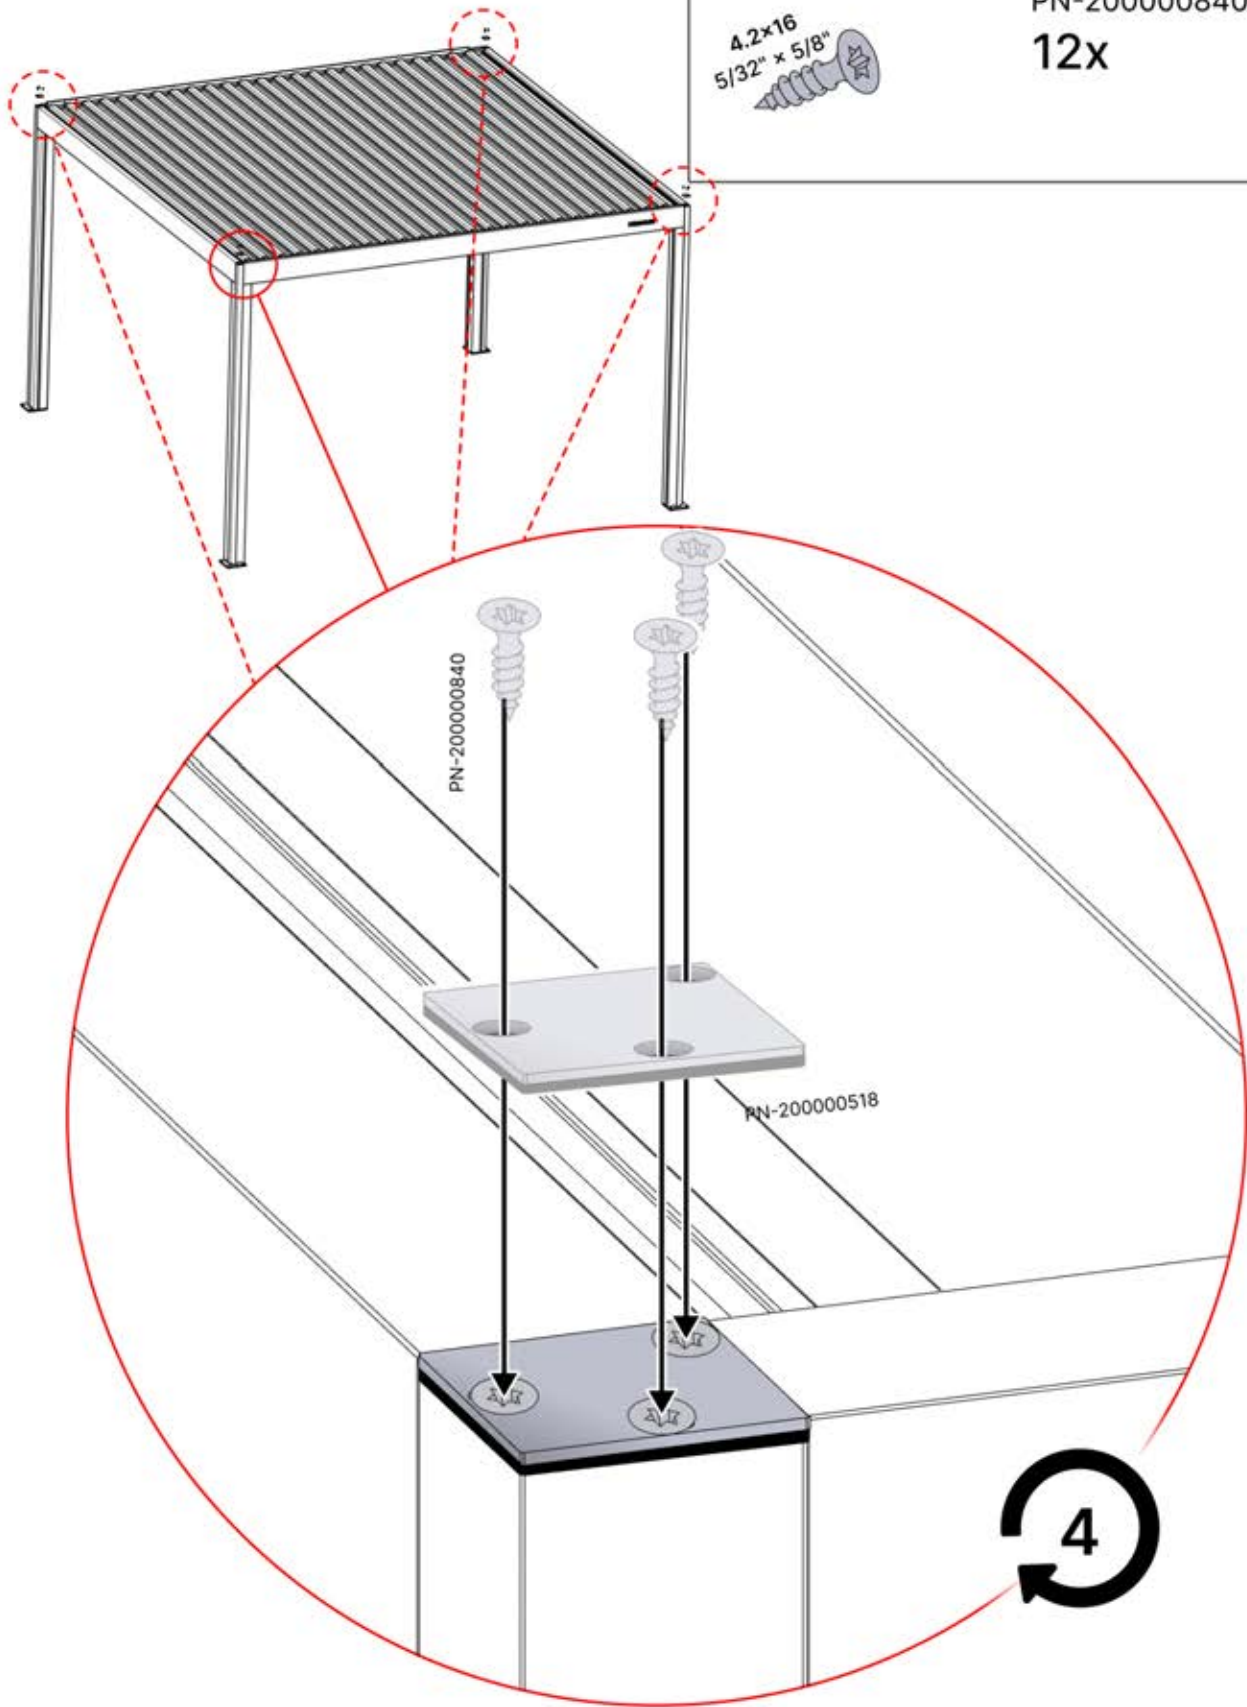

# 41

**x1**  
FERGOLUX

**4**

ANTHRACITE: B187  
BLANC: B193  
NOIR: B190

PN-200002614  
**4x**

PN-200000840  
**12x**

4.2x16  
5/32" x 5/8"