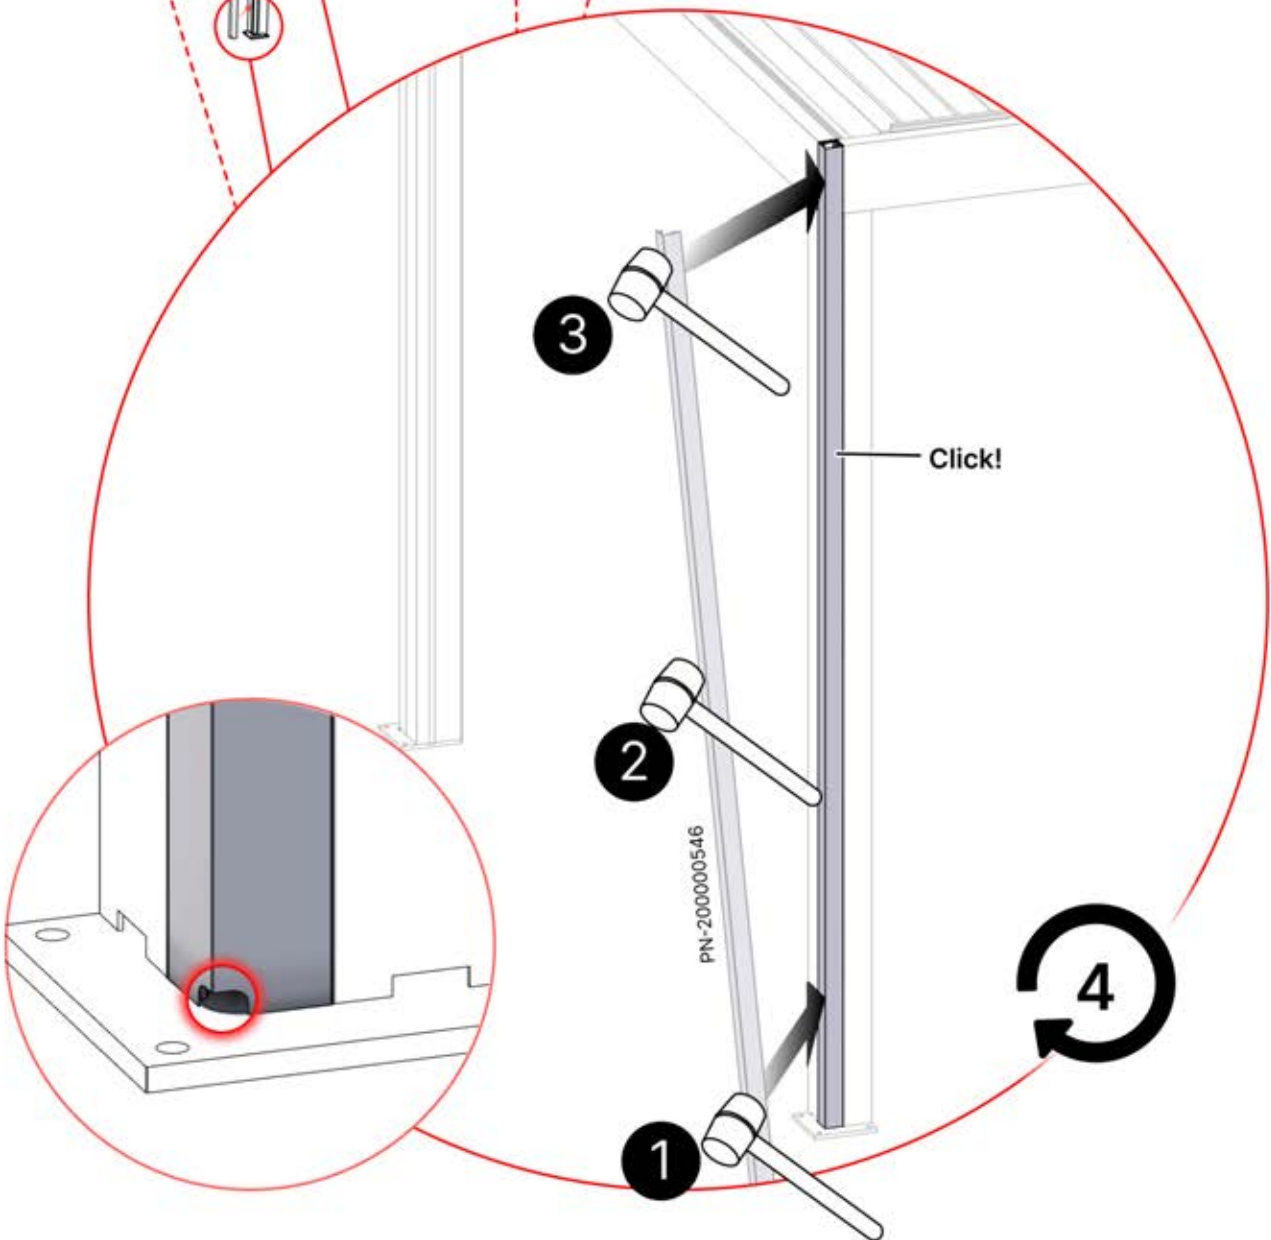

# 41

**x1**  
FERGOLUX

**4**

ANTHRACITE: B187  
BLANC: B193  
NOIR: B190

PN-200002614  
**4x**

PN-200000840  
**12x**

4.2x16  
5/32" x 5/8"