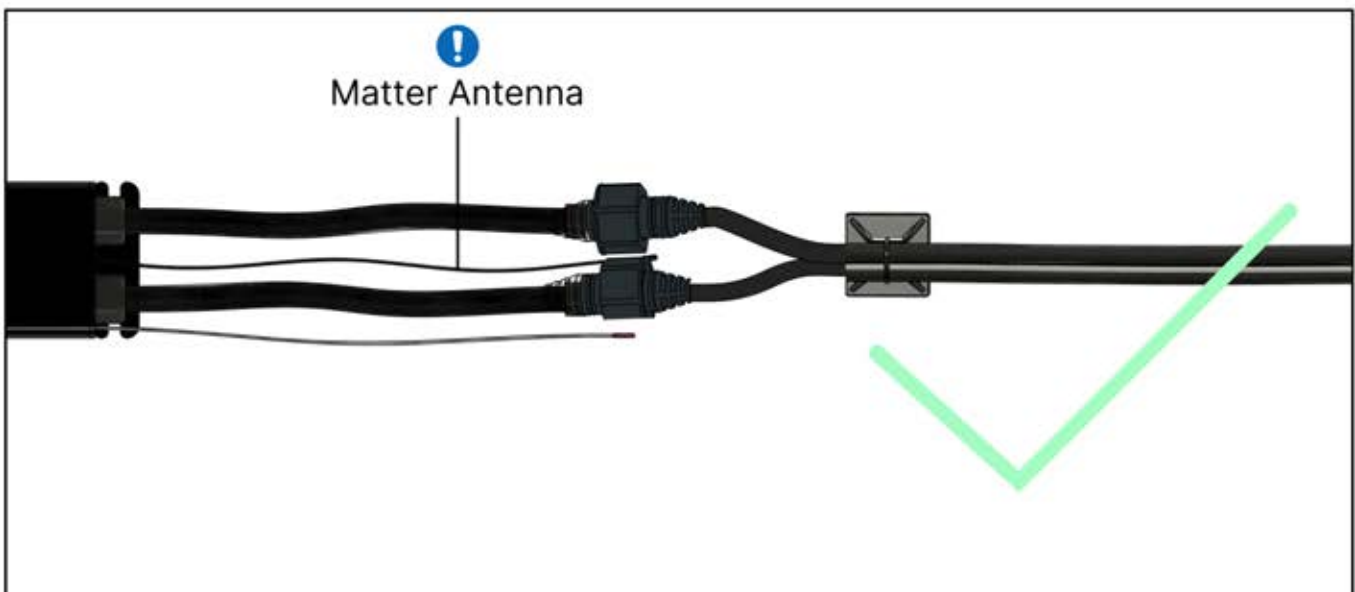

# 18

BOÎTIER DE COMMANDE

 Veillez à ce que le fil de l'antenne ne soit pas enroulé et ne le nouez pas avec les fils de la LED et du moteur

S4

PN-200002683  
5x

PN-200002684  
10x