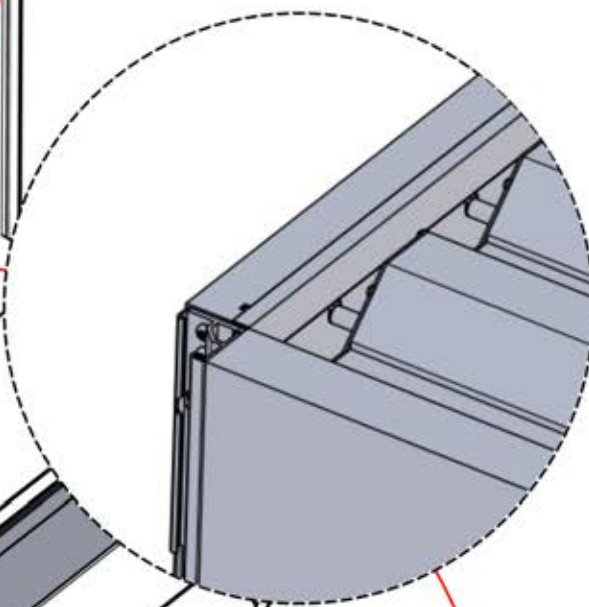

# 38

4

ANTHRACITE: B187  
BLANC: B193  
NOIR: B190

PN-200002859

1x