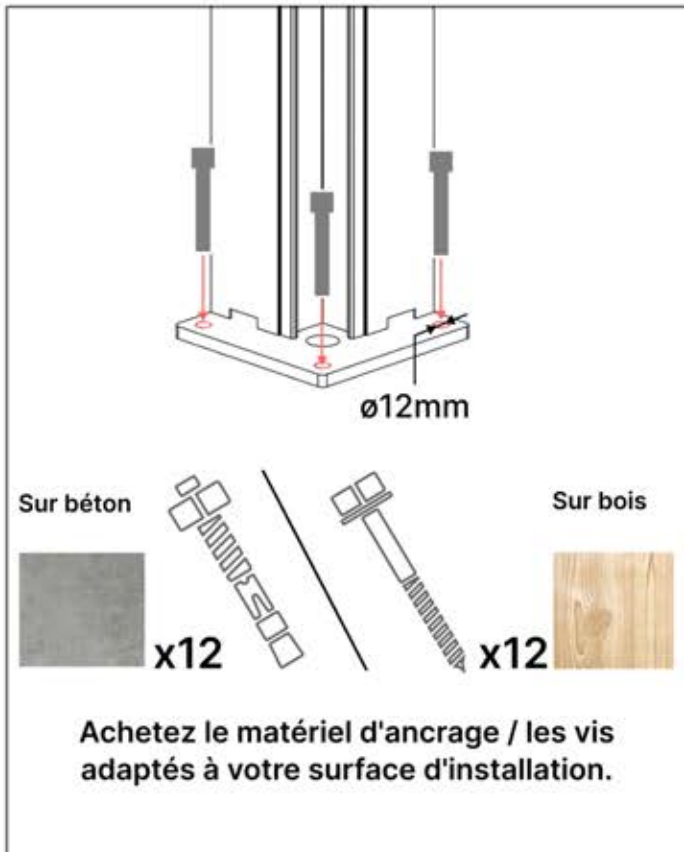

INFORMATION