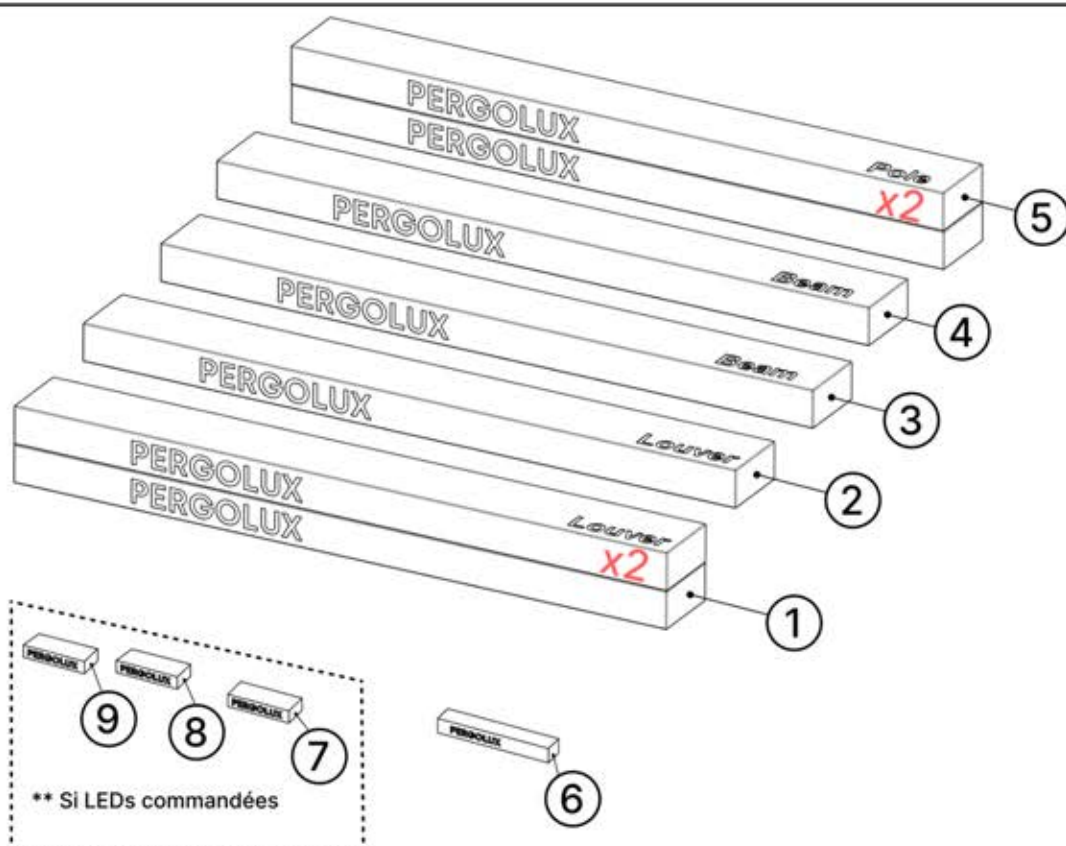

# CONTENU DES COLIS

ORDRE	ANTHRACITE	BLANC	NOIR
①	L191	L195	L193
②	L203	L207	L205
③	B208	B212	B210
④	B187	B193	B190
⑤	C120	C122	C121
⑥	MOTEUR	MOTEUR	MOTEUR

** Si LEDs commandées	
⑦	BOÎTIER DE COMMANDE
⑧	CÂBLE D'ALIMENTATION
⑨	LED BOX