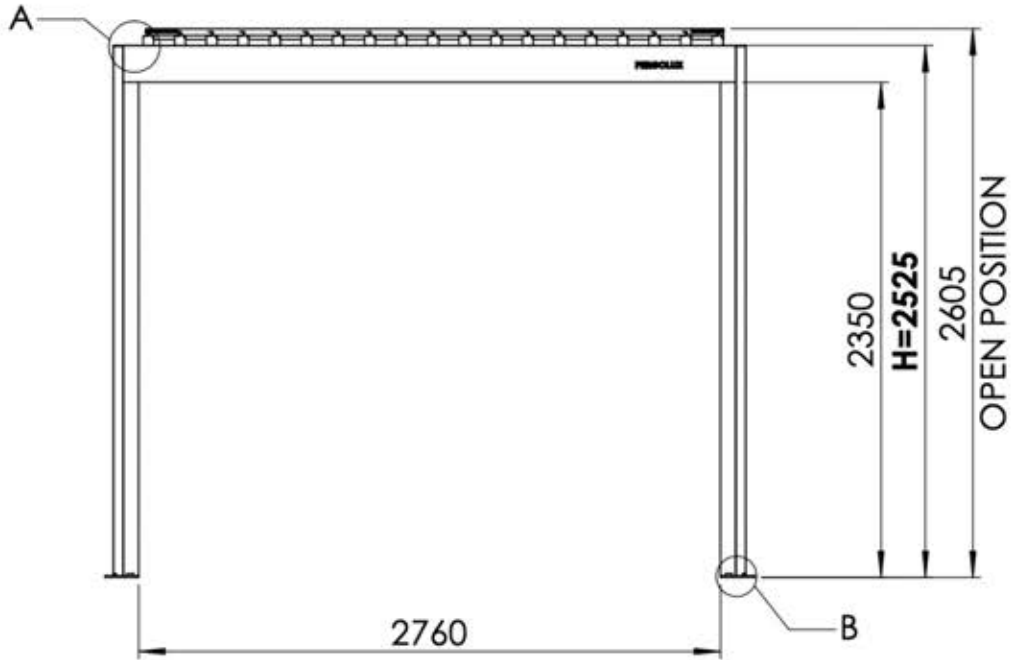

**Matter + smart home peuvent être connectés à tout moment en scannant simplement le code QR fourni.**

**BOÎTE de contrôle**

[View Manual](#)

3 x 3 M / 10' x 10'

3 × 3 m / 10' x 10'