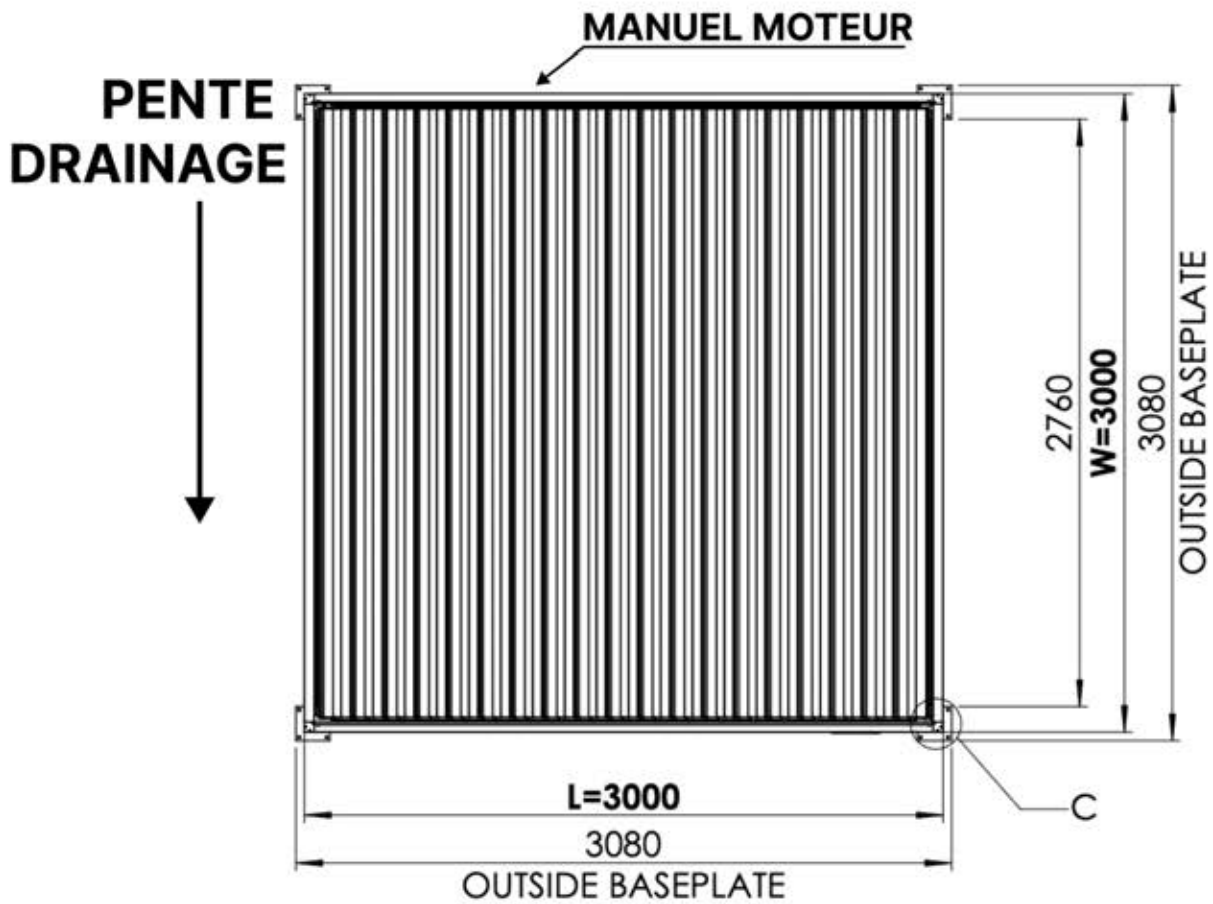

**Matter + smart home peuvent être connectés à tout moment en scannant simplement le code QR fourni.**

**BOÎTE de contrôle**

[View Manual](#)

3 x 3 M / 10' x 10'

3 × 3 m / 10' x 10'