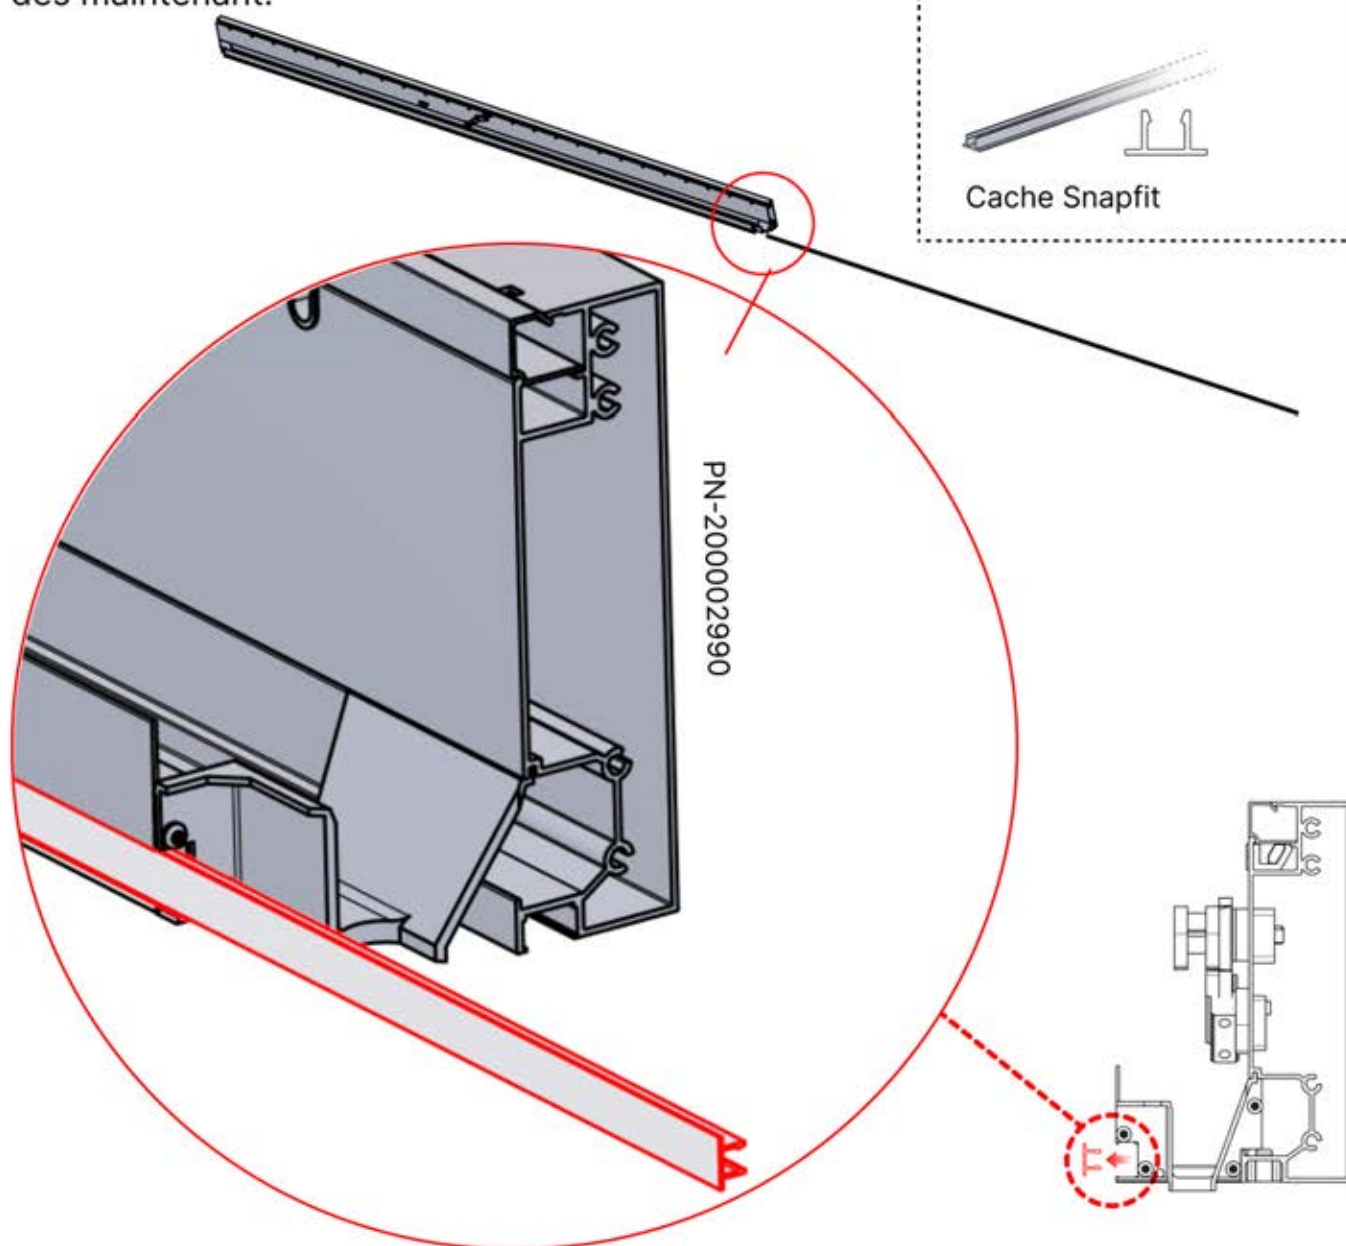

INFORMATION

Installez-vous une lampe chauffante, un ventilateur ou des lumières LED ?

Il est recommandé de retirer les deux caches Snap-fit de la poutre dès maintenant.

Cache et clips

PN-200000512
Clip de fixation Snapfit

Cache Snapfit