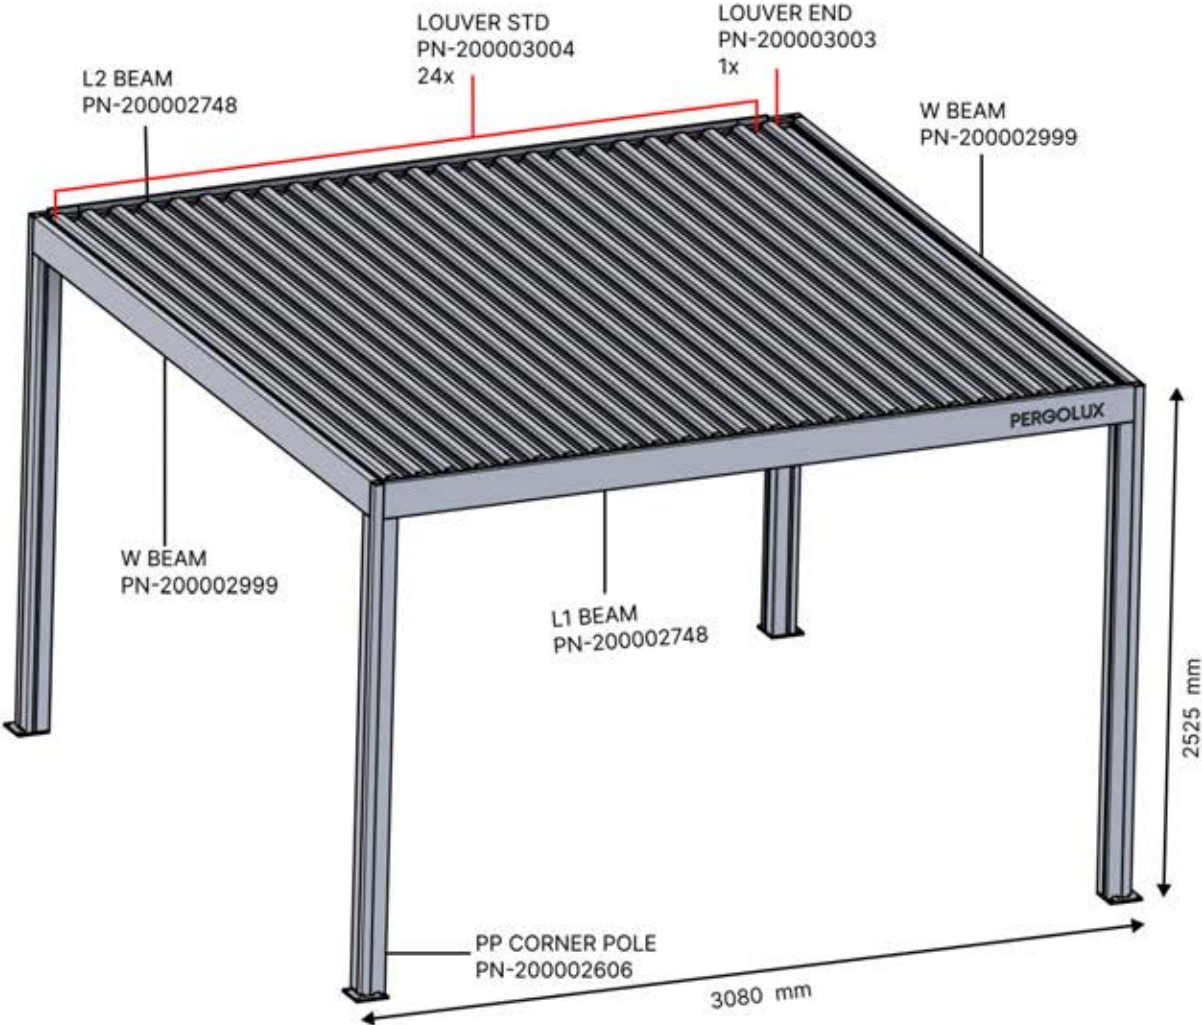

**Matter + smart home peuvent être connectés à tout moment en scannant simplement le code QR fourni.**

**BOÎTE de contrôle**

[View Manual](#)

3 x 3 M / 10' x 10'

3 × 3 m / 10' x 10'