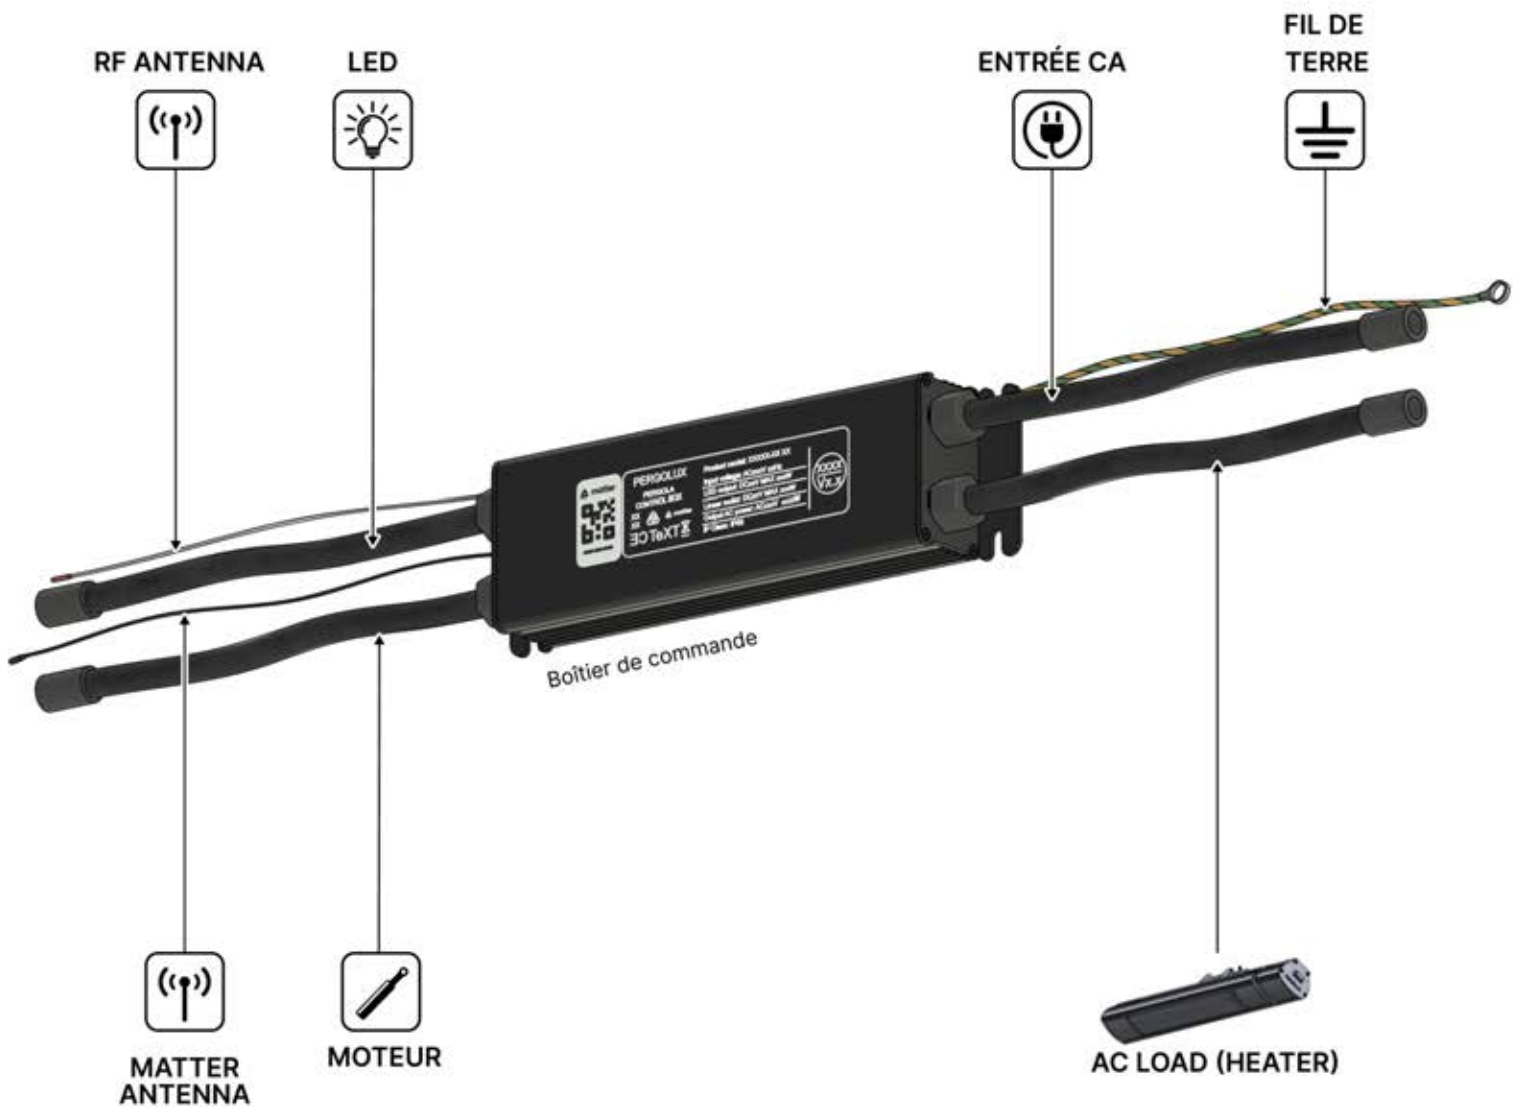

# INPUTS AND OUTPUTS

\*\* Si LEDs commandées.

\*\* Si LEDs commandées.