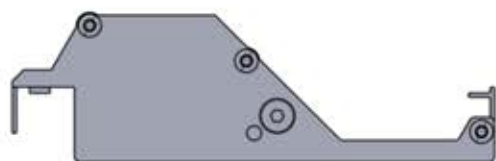

# LAMES

**x1**  
PERGOLUX

**2**

ANTHRACITE: B203  
BLANC: B207  
NOIR: B205

P.PERGOLA 4M FS END LOUVER  
PN-200003456

**1x**

**x3**  
PERGOLUX  
PERGOLUX  
PERGOLUX

**1**