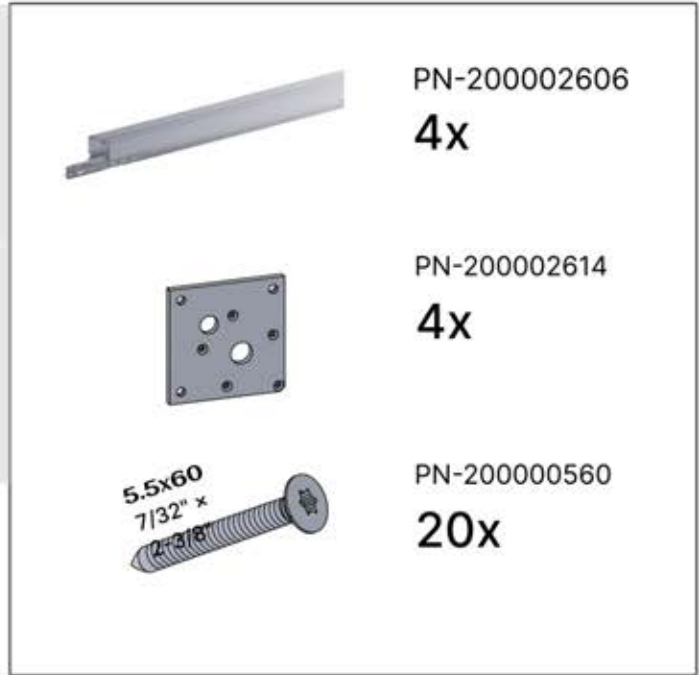

01

ANTHRACITE: C120
BLANC: C122
NOIR: C121

ANTHRACITE: B187
BLANC: B193
NOIR: B190