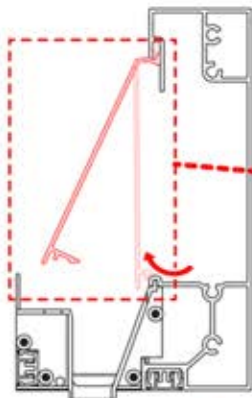

Il est recommandé de retirer les deux caches Snap-fit de la poutre dès maintenant.

Cache et clips

PN-200000512
Clip de fixation Snapfit

Cache Snapfit

INFORMATION

ANTHRACITE: B208
BLANC: B212
NOIR: B210

ANTHRACITE: B189
BLANC: B281
NOIR: B282