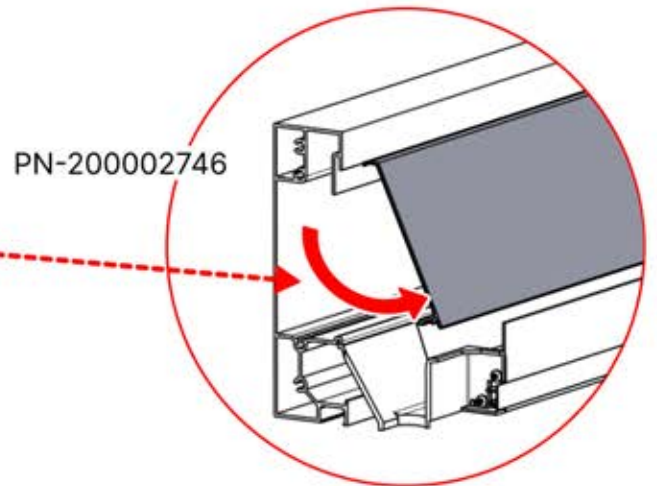

Il est recommandé de retirer les deux caches Snap-fit de la poutre dès maintenant.

Cache et clips

PN-200000512
Clip de fixation Snapfit

Cache Snapfit

INFORMATION

ANTHRACITE: B208
BLANC: B212
NOIR: B210

ANTHRACITE: B189
BLANC: B281
NOIR: B282