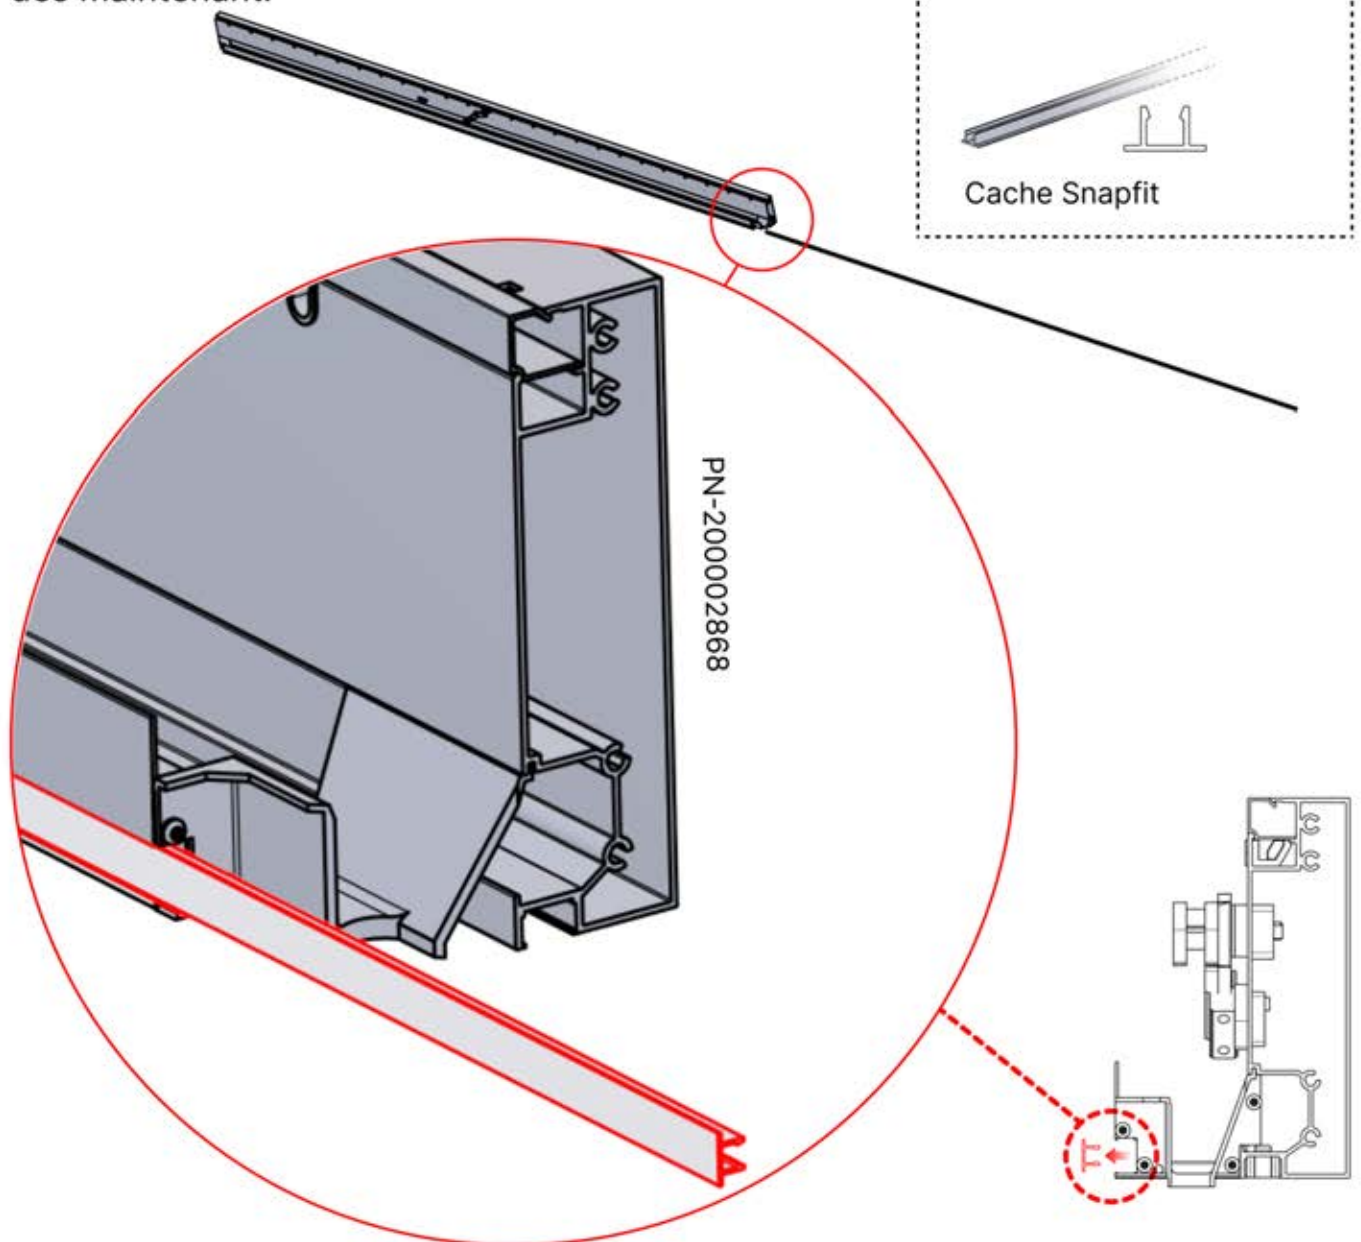

Il est recommandé de retirer les deux caches Snap-fit de la poutre dès maintenant.

Cache et clips

PN-200000512
Clip de fixation Snapfit

Cache Snapfit

INFORMATION

ANTHRACITE: B208
BLANC: B212
NOIR: B210

ANTHRACITE: B189
BLANC: B281
NOIR: B282