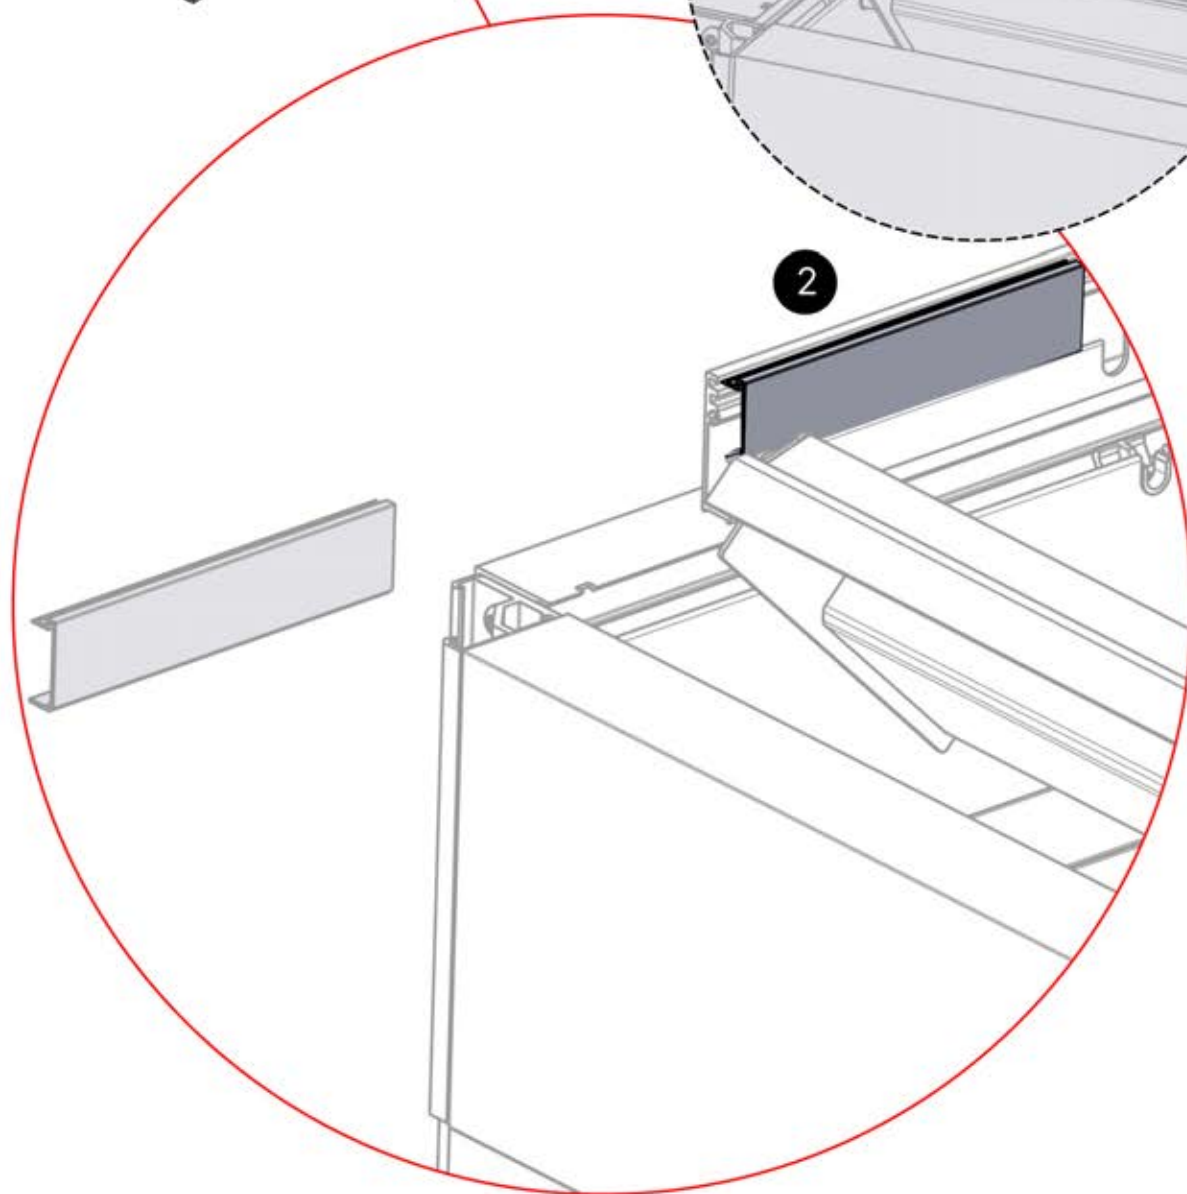

40

3

ANTHRACITE: B189
BLANC: B281
NOIR: B282

PN-200003033

1x

41

x6
FERGOLUX
FERGOLUX
FERGOLUX
FERGOLUX
FERGOLUX
FERGOLUX

1