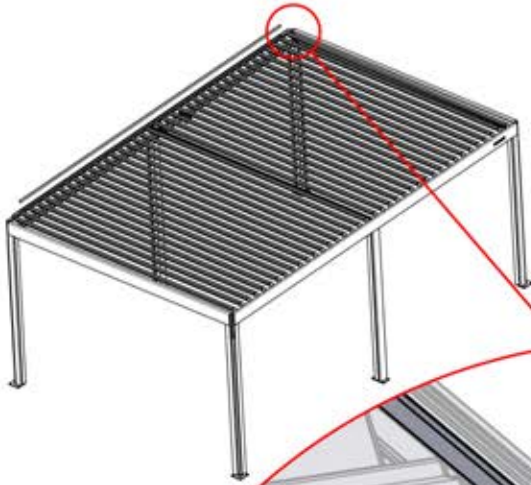

42

3

ANTHRACITE: B189
BLANC: B281
NOIR: B282

PN-200002865

1x