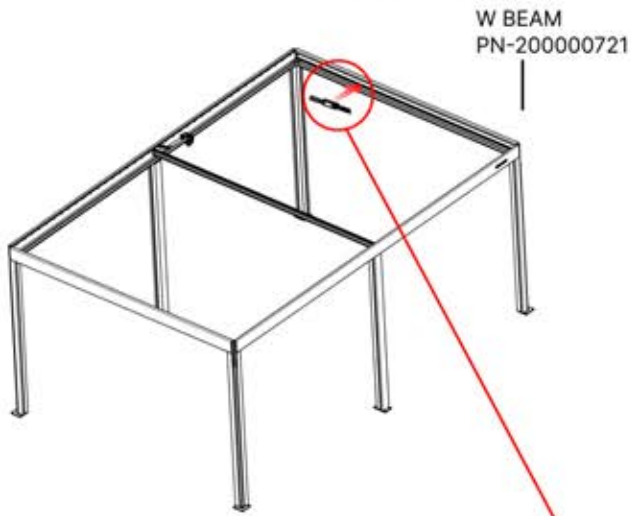

** Uniquement si vous avez commandé des lumières LED pour votre pergola.

19