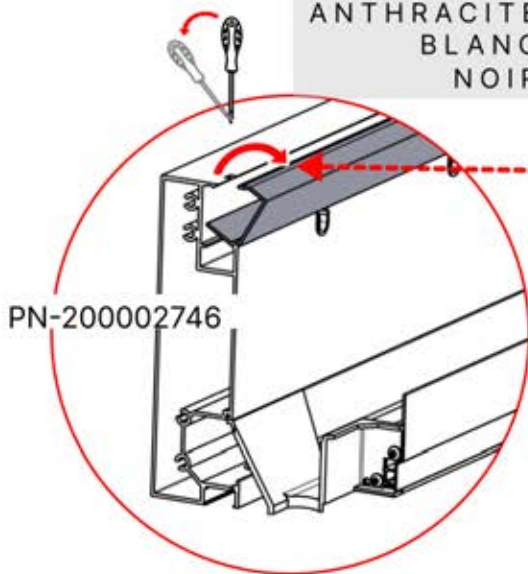

Il est recommandé de retirer les deux caches Snap-fit de la poutre dès maintenant.

Cache et clips

PN-200000512
Clip de fixation Snapfit

Cache Snapfit

INFORMATION

ANTHRACITE: B208
BLANC: B212
NOIR: B210

ANTHRACITE: B189
BLANC: B281
NOIR: B282