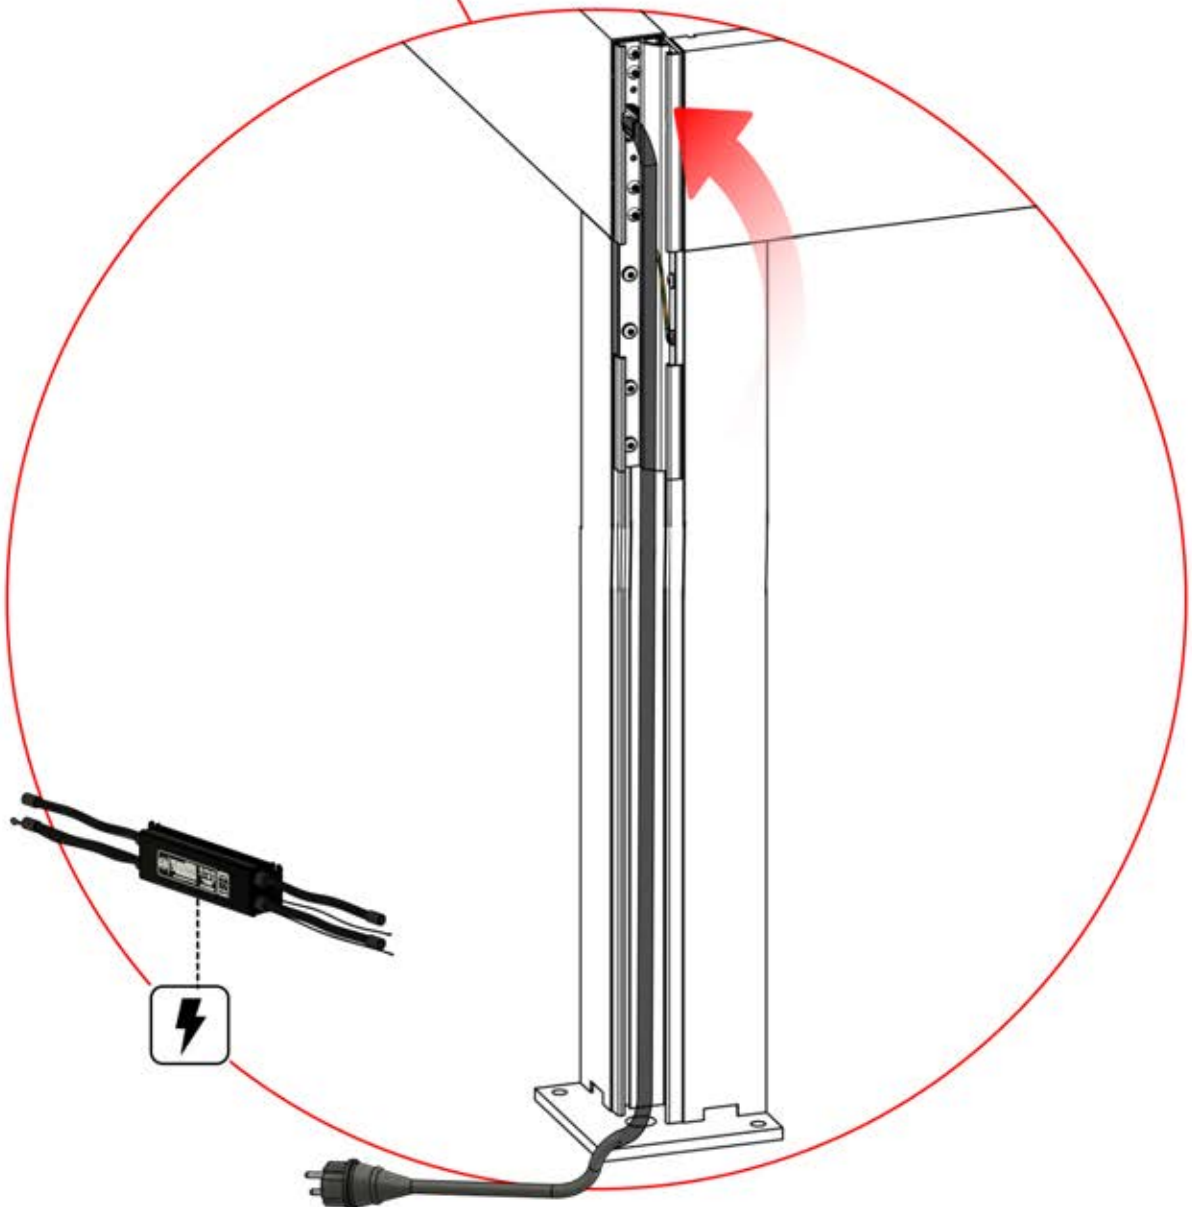

** Uniquement si vous avez commandé des lumières LED pour votre pergola.

19

 Le boîtier de commande peut être installé sur la poutre en W de votre choix

! ** Uniquement si vous avez commandé des lumières LED pour votre pergola.

20

Raccordez le fil de terre
avant de brancher
l'appareil sur le secteur !

FIL DE TERRE

** Uniquement si vous avez commandé des lumières LED pour votre pergola.

21

 Le câble d'alimentation peut passer par tous les poteaux.