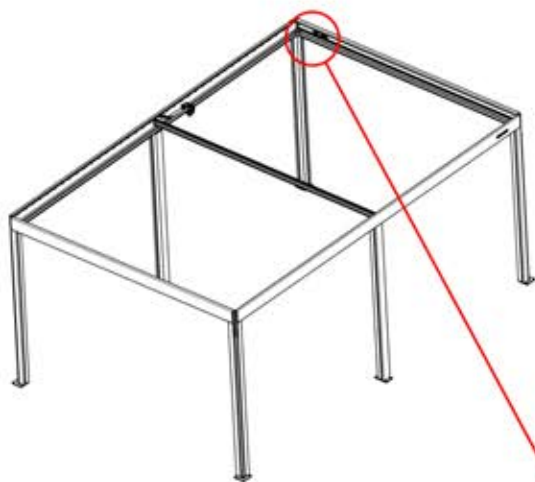

3

ANTHRACITE: B189
BLANC: B281
NOIR: B282

PN-200002622
4x

26

3

ANTHRACITE: B189
BLANC: B281
NOIR: B282

27

!
Dirigez l'antenne Matter
et placez-la sous la pièce
mise en évidence (réf.
200002622).