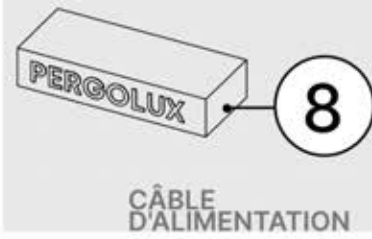

** Uniquement si vous avez commandé des lumières LED pour votre pergola.

22