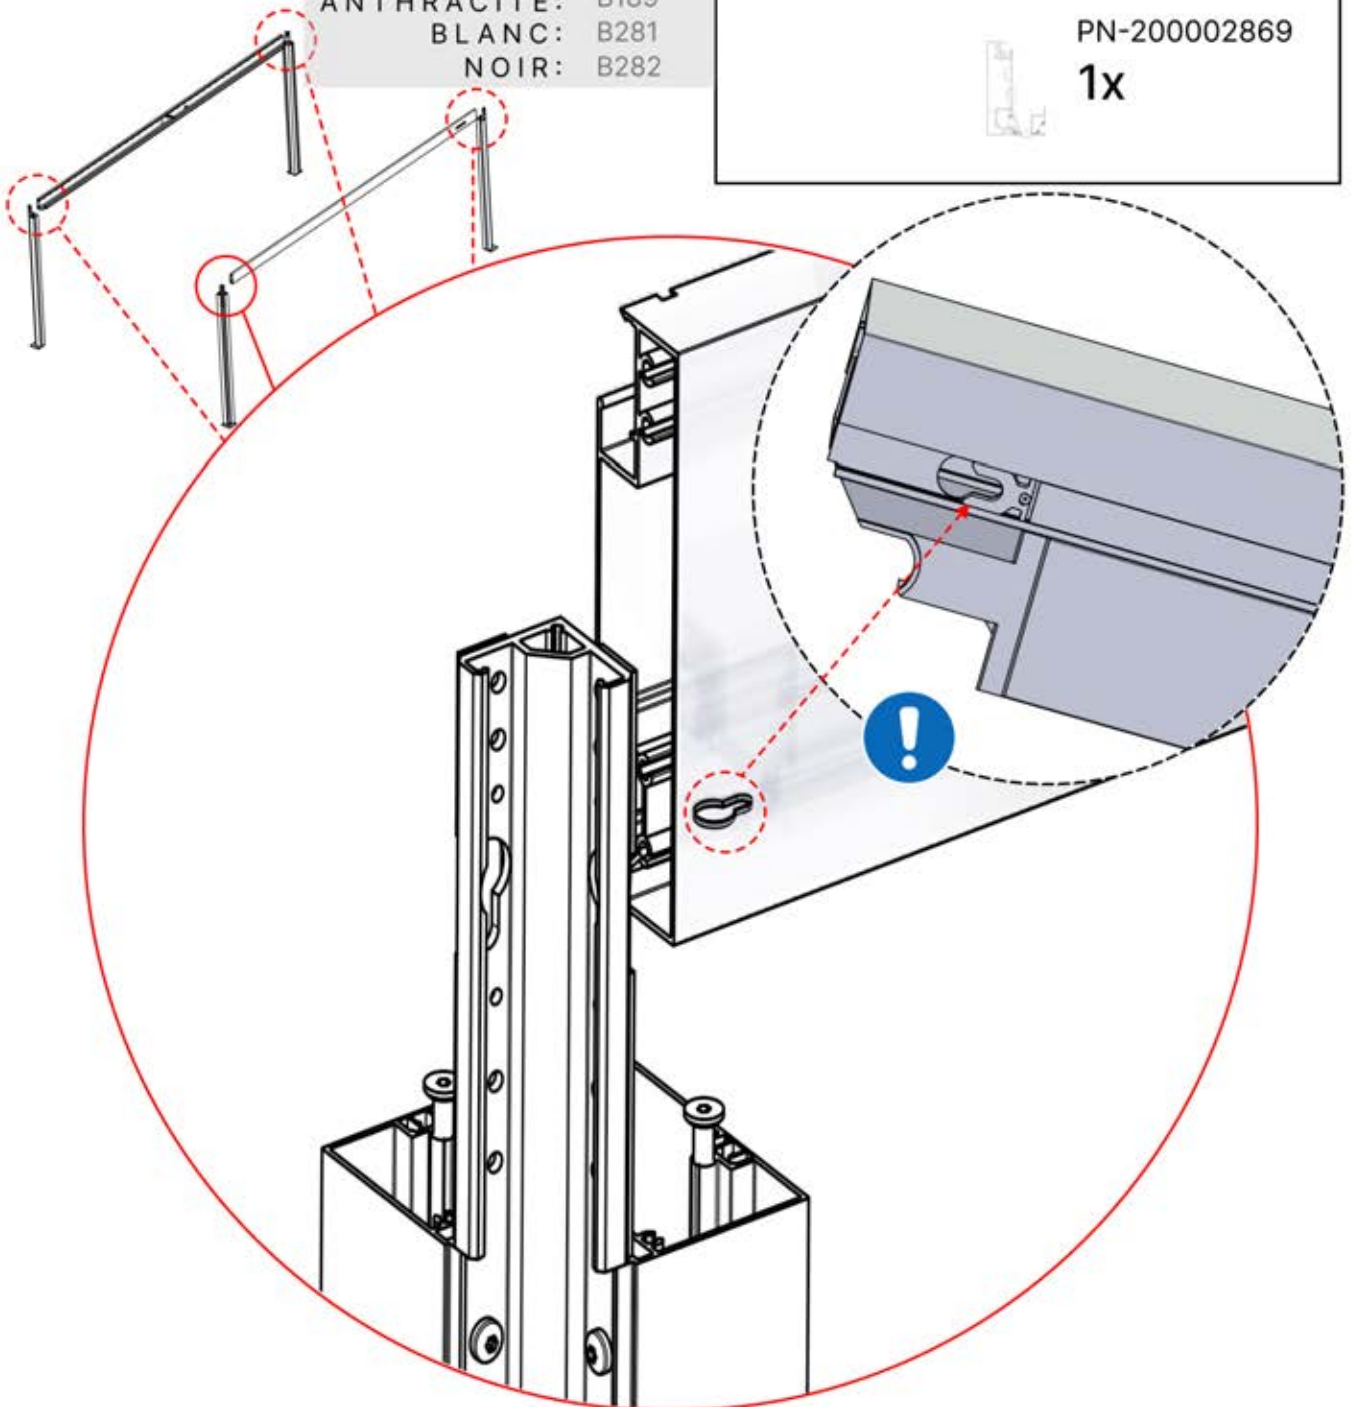

PN-200002785
2x

PN-200000560
8

5.5x60
7/32" x 2-3/8"

INFORMATION

6

ANTHRACITE: C120
BLANC: C122
NOIR: C121

3

ANTHRACITE: B189
BLANC: B281
NOIR: B282