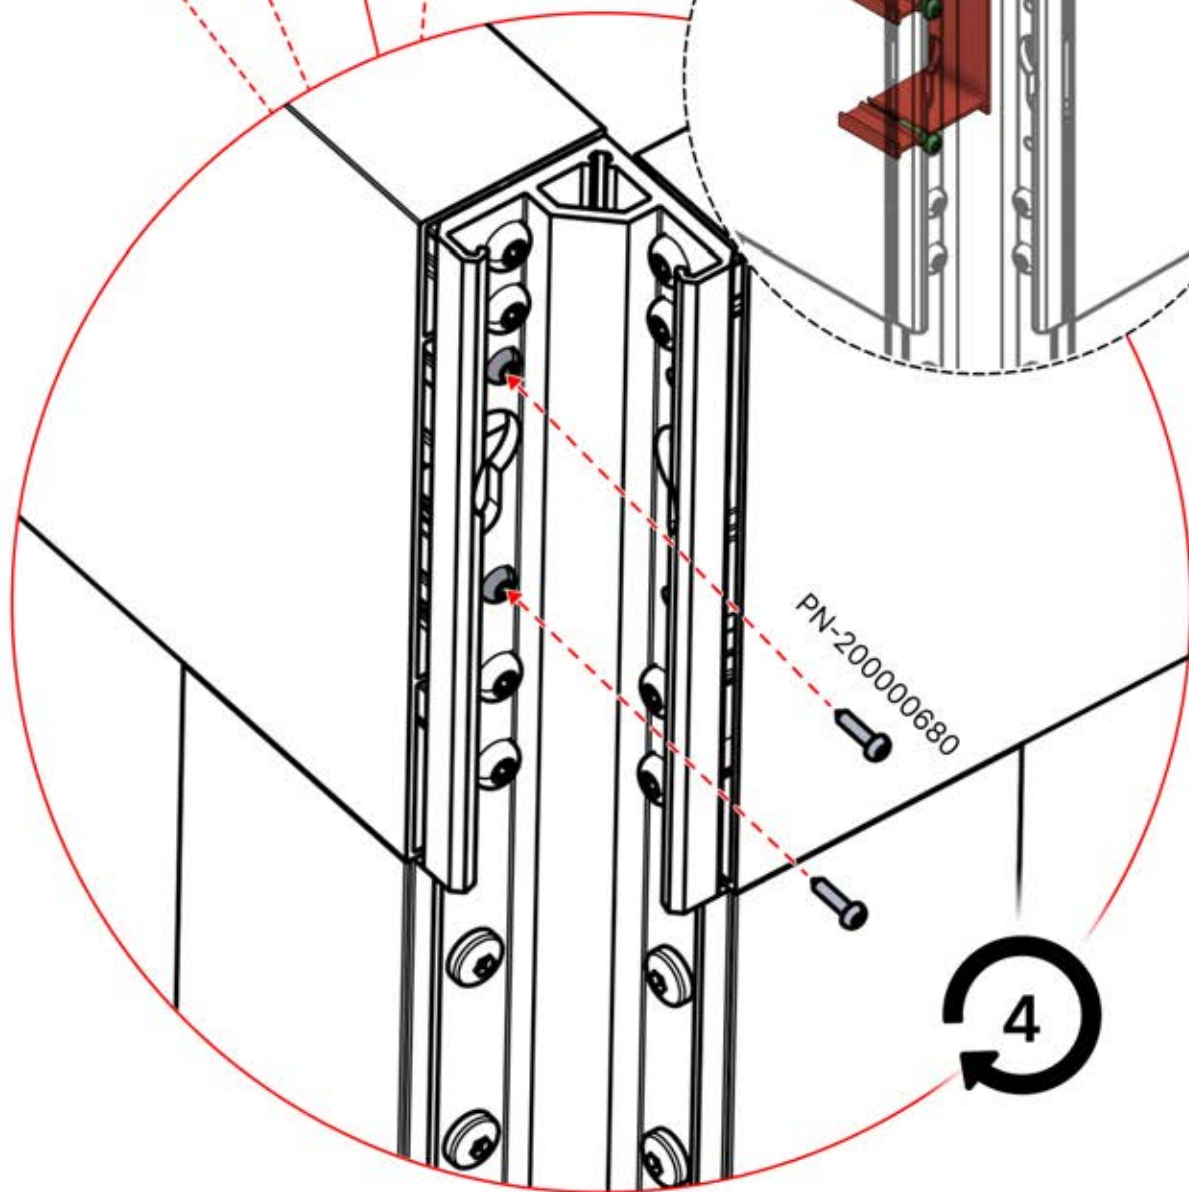

3

ANTHRACITE: B189
BLANC: B281
NOIR: B282

PN-200002622
4x

26

3

ANTHRACITE: B189
BLANC: B281
NOIR: B282

27

!
Dirigez l'antenne Matter
et placez-la sous la pièce
mise en évidence (réf.
200002622).