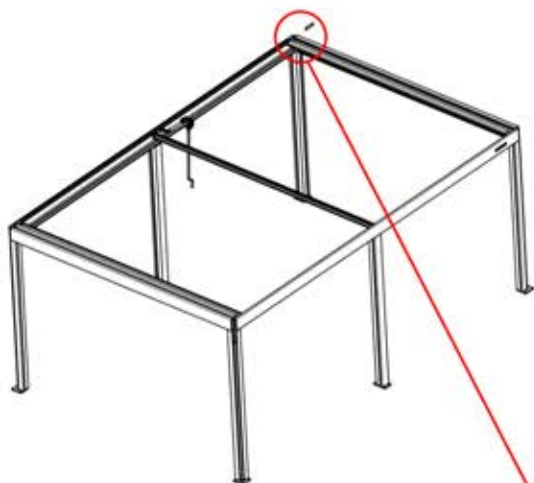

40

3

ANTHRACITE: B189
BLANC: B281
NOIR: B282

PN-200003033

1x

41

x6
FERGOLUX
FERGOLUX
FERGOLUX
FERGOLUX
FERGOLUX
FERGOLUX

1