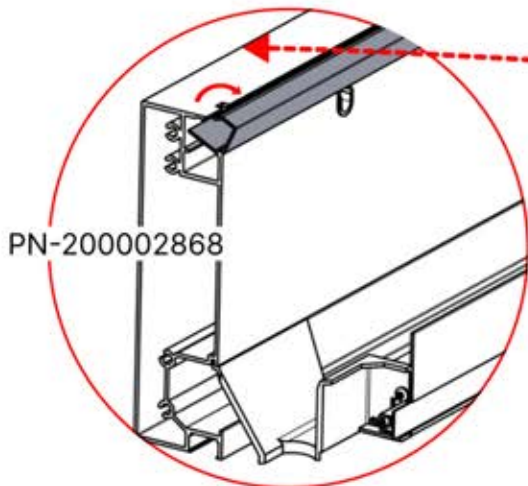

Il est recommandé de retirer les deux caches Snap-fit de la poutre dès maintenant.

Cache et clips

PN-200000512
Clip de fixation Snapfit

Cache Snapfit

INFORMATION

ANTHRACITE: B208
BLANC: B212
NOIR: B210

ANTHRACITE: B189
BLANC: B281
NOIR: B282