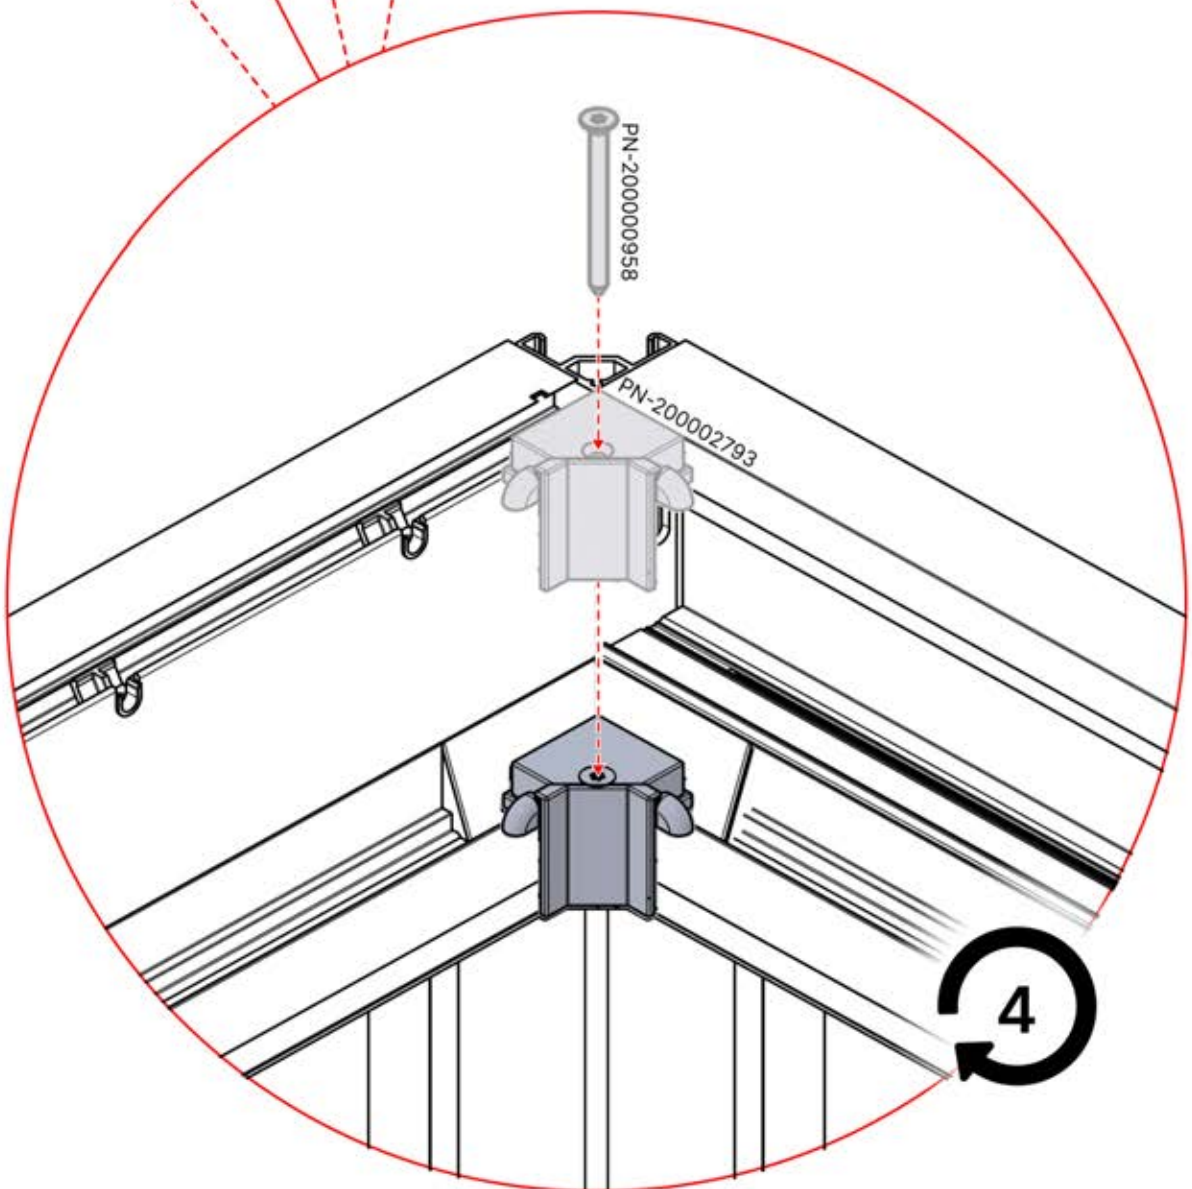

07

x1
FERGOLUX

3

ANTHRACITE: B189
BLANC: B281
NOIR: B282

PN-200002709
4x

PN-200000958
4x