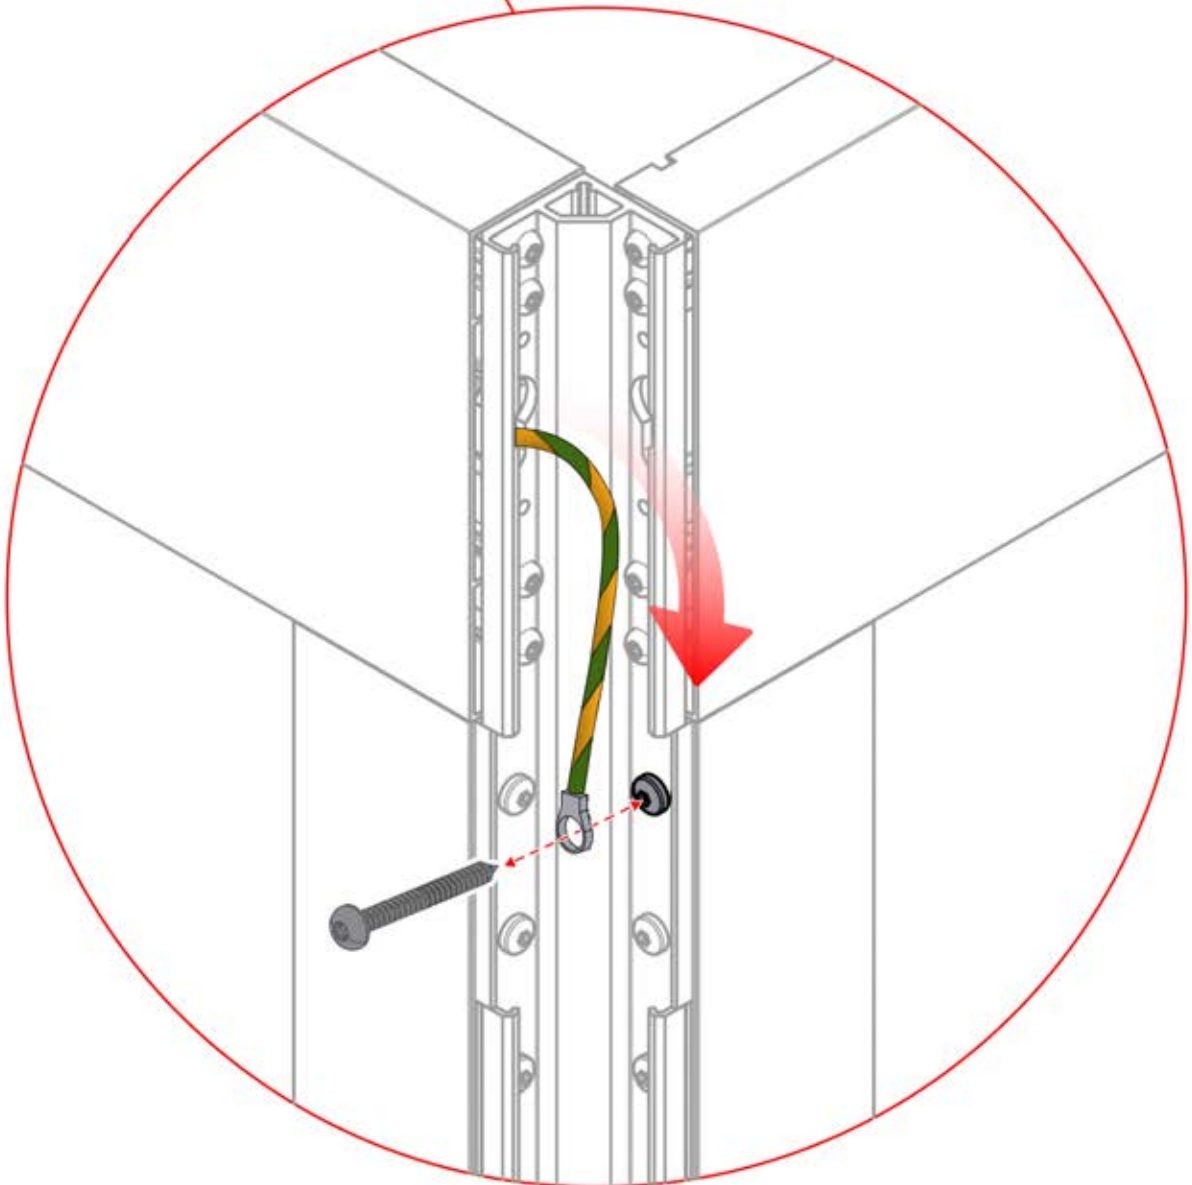

** Uniquement si vous avez commandé des lumières LED pour votre pergola.

19

 Le boîtier de commande peut être installé sur la poutre en W de votre choix

! ** Uniquement si vous avez commandé des lumières LED pour votre pergola.

20

Raccordez le fil de terre
avant de brancher
l'appareil sur le secteur !

FIL DE TERRE

** Uniquement si vous avez commandé des lumières LED pour votre pergola.

21

 Le câble d'alimentation peut passer par tous les poteaux.