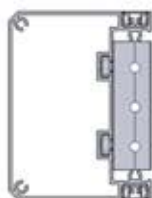

PN-200002782

2x