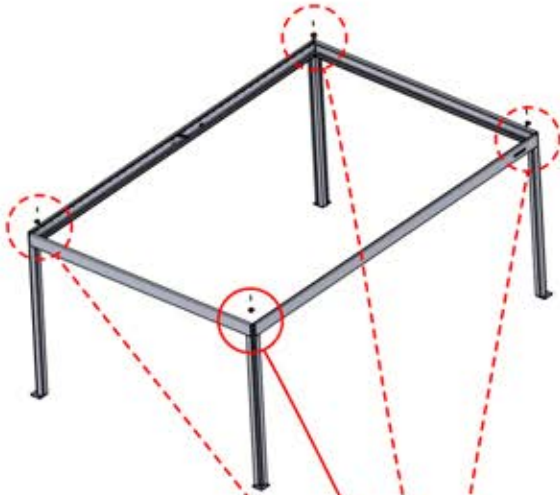

07

x1
FERGOLUX

3

ANTHRACITE: B189
BLANC: B281
NOIR: B282

PN-200002709
4x

PN-200000958
4x