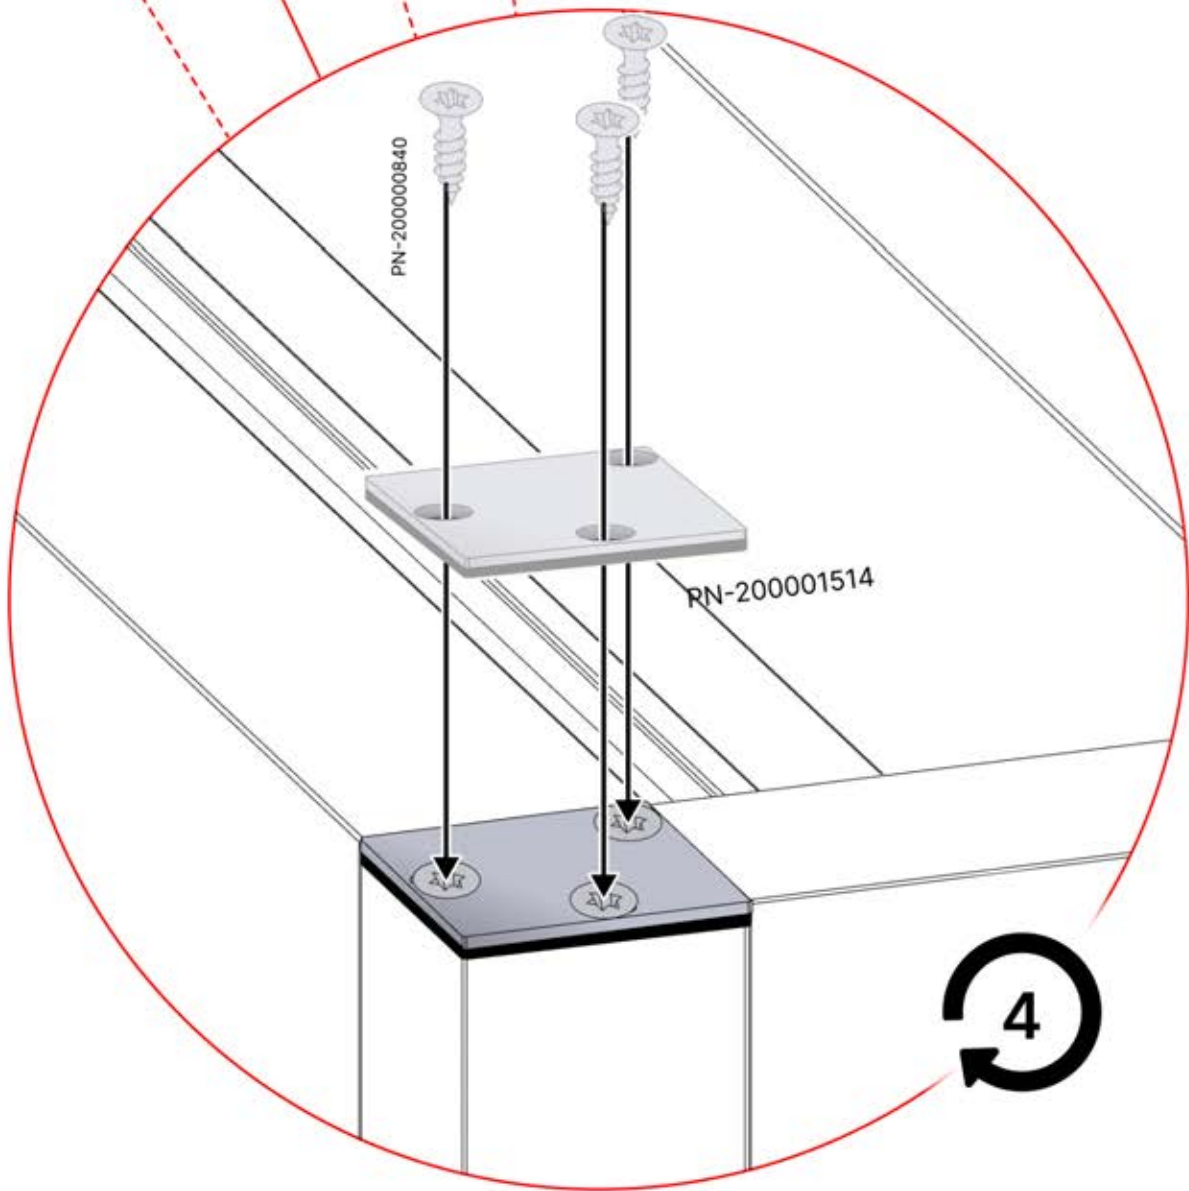

46

3

ANTHRACITE: B189
BLANC: B281
NOIR: B282

PN-200001514
4x

PN-200000840
18x