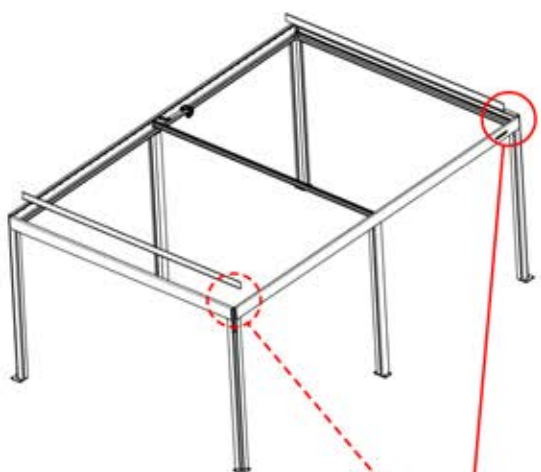

28

2

ANTHRACITE: B208
BLANC: B212
NOIR: B210