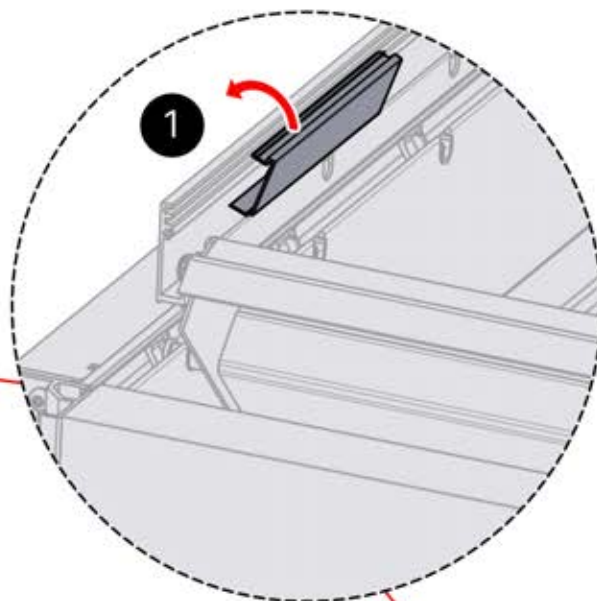

40

3

ANTHRACITE: B189
BLANC: B281
NOIR: B282

PN-200003033

1x

41

x6
FERGOLUX
FERGOLUX
FERGOLUX
FERGOLUX
FERGOLUX
FERGOLUX

1