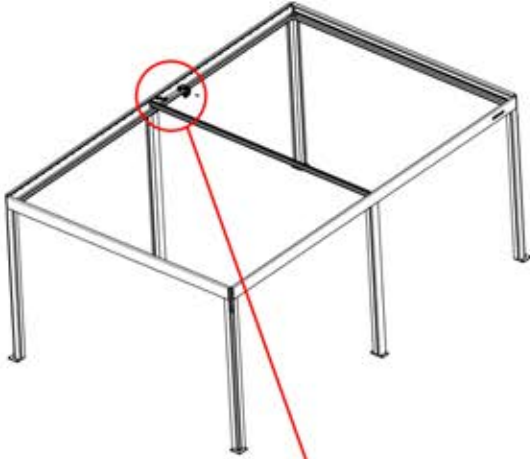

17

x1
FERGOLUX

3

ANTHRACITE: B189
BLANC: B281
NOIR: B282

- PN-200003367
1x
- PN-200000853
2x
- PN-200003370
1x
- PN-200003368
2x

18

ENTRÉES ET SORTIES

** Uniquement si vous avez commandé des lumières LED pour votre pergola.