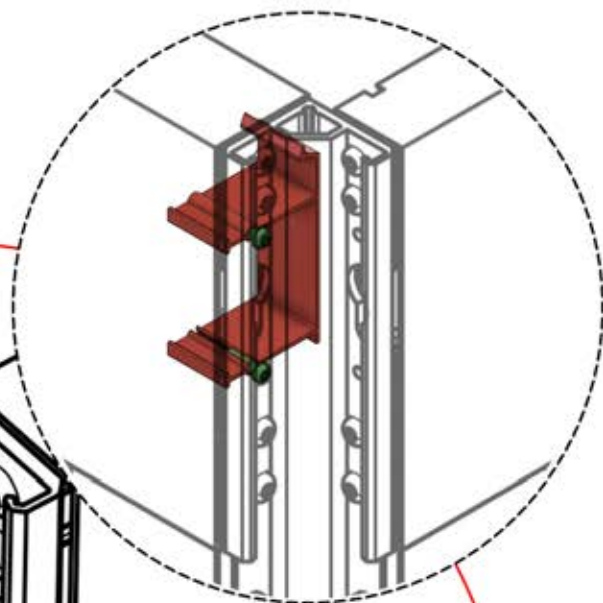

3

ANTHRACITE: B189
BLANC: B281
NOIR: B282

PN-200002622
4x

26

3

ANTHRACITE: B189
BLANC: B281
NOIR: B282

27

!
Dirigez l'antenne Matter
et placez-la sous la pièce
mise en évidence (réf.
200002622).