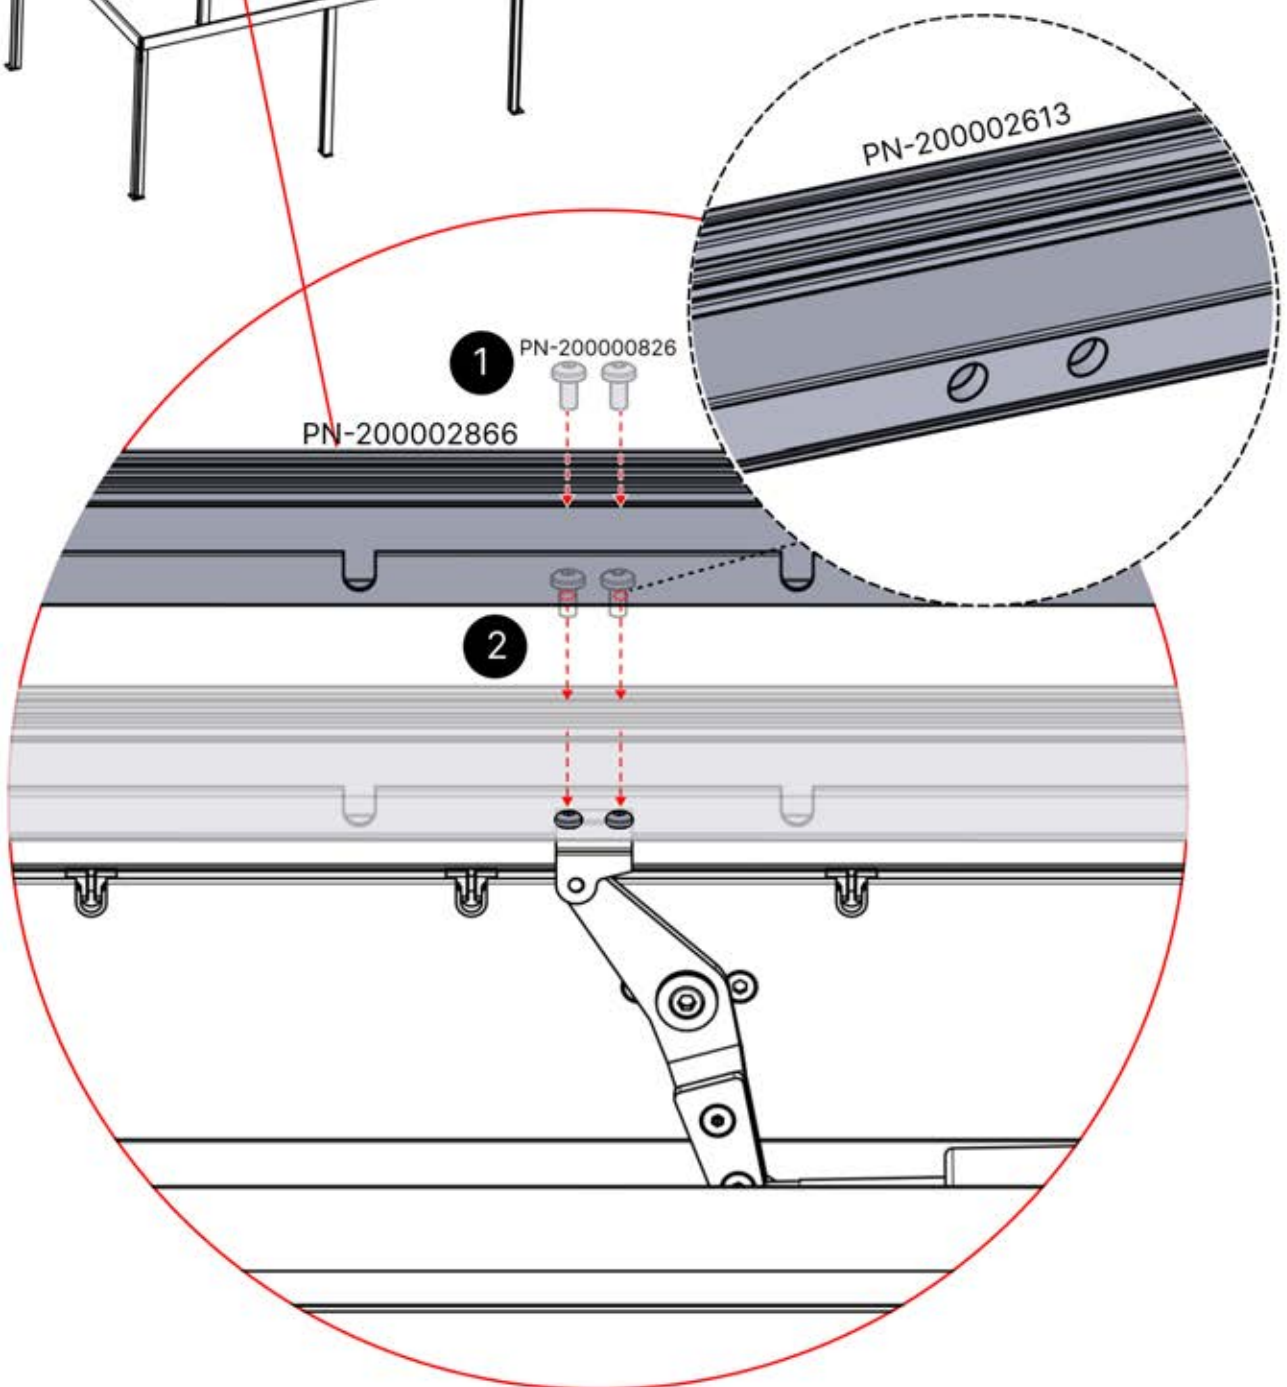

Régalez le moteur en
vue de son montage
à l'étape 32

32

3

x1
FERGOLUX

ANTHRACITE: B189
BLANC: B281
NOIR: B282

PN-200002866
1X

PN-200000826
2X

PERGOLA LOUVERS