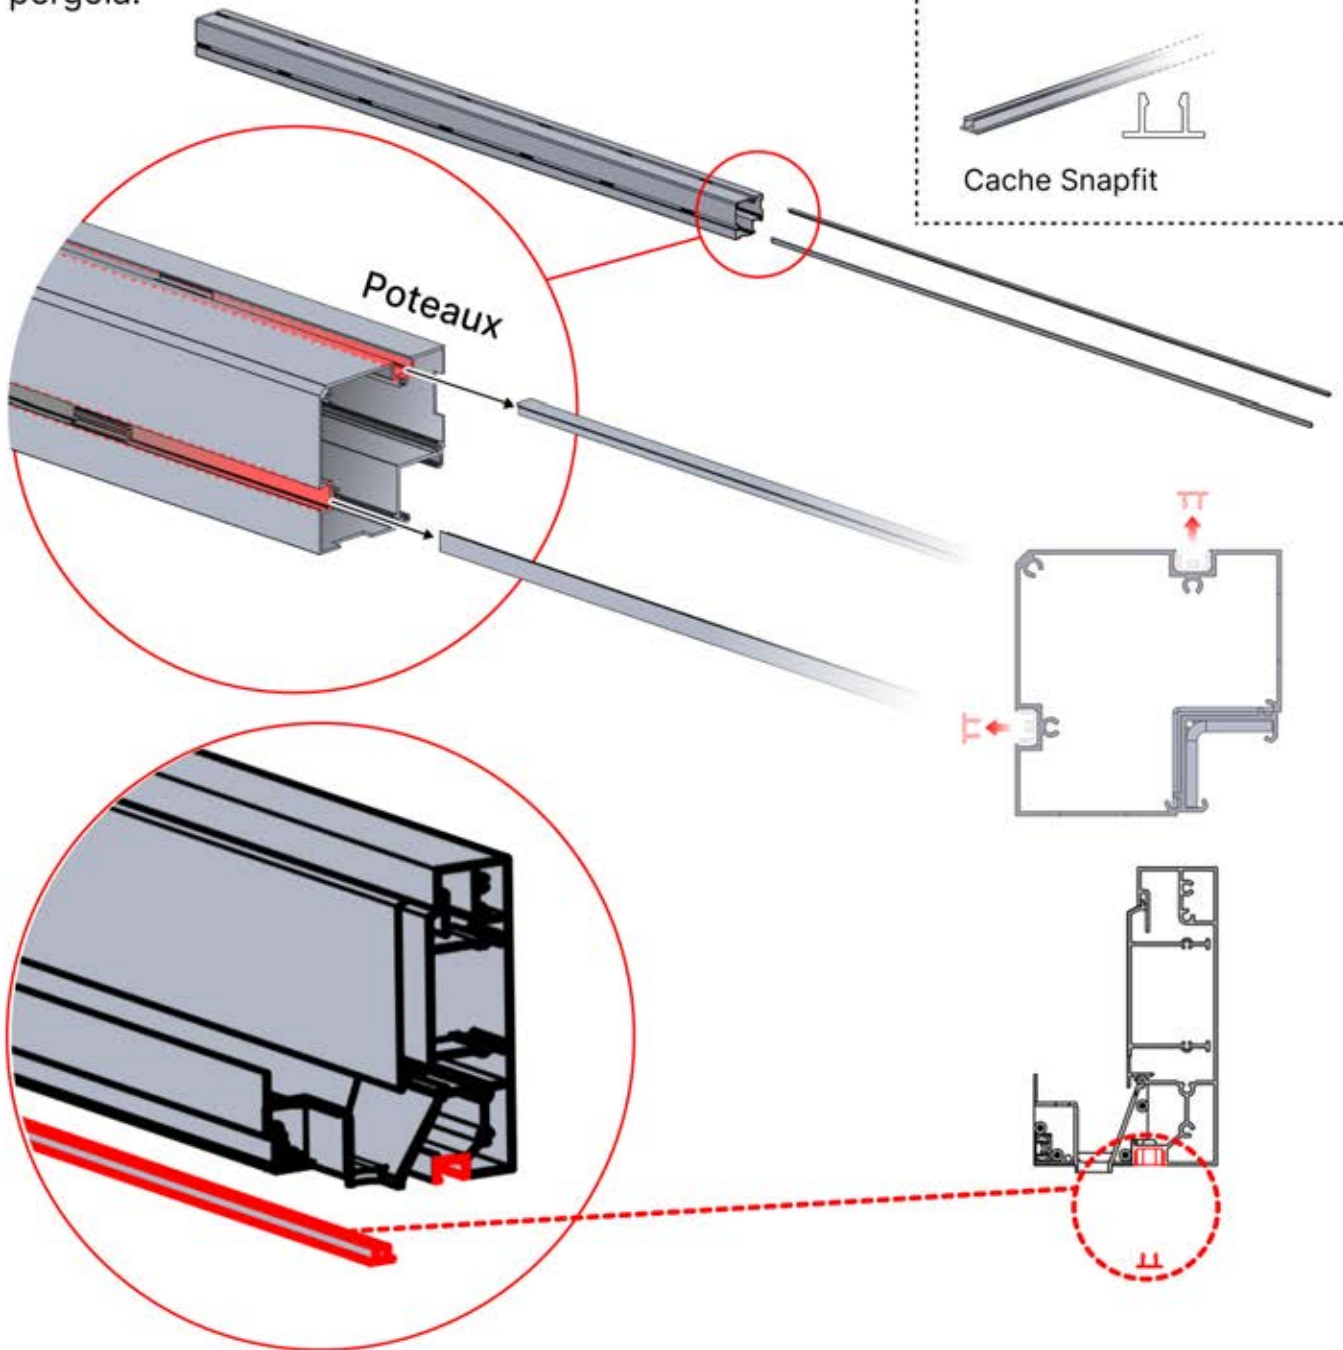

Matter + smart home peuvent être connectés à tout moment en scannant simplement le code QR fourni.

BOÎTIER DE COMMANDE

[View Manual](#)

3 x 6 m

3 X 6 m

INFORMATION

Allez-vous installer des persiennes, des parois vitrées ou des stores ?

Il est recommandé de retirer ces caches rubans led et ces clips maintenant, avant d'installer la pergola.

Cache et clips

PN-200000512
Clip de fixation Snapfit

Cache Snapfit

INFORMATION

Installez-vous une lampe chauffante, un ventilateur ou des lumières LED ?