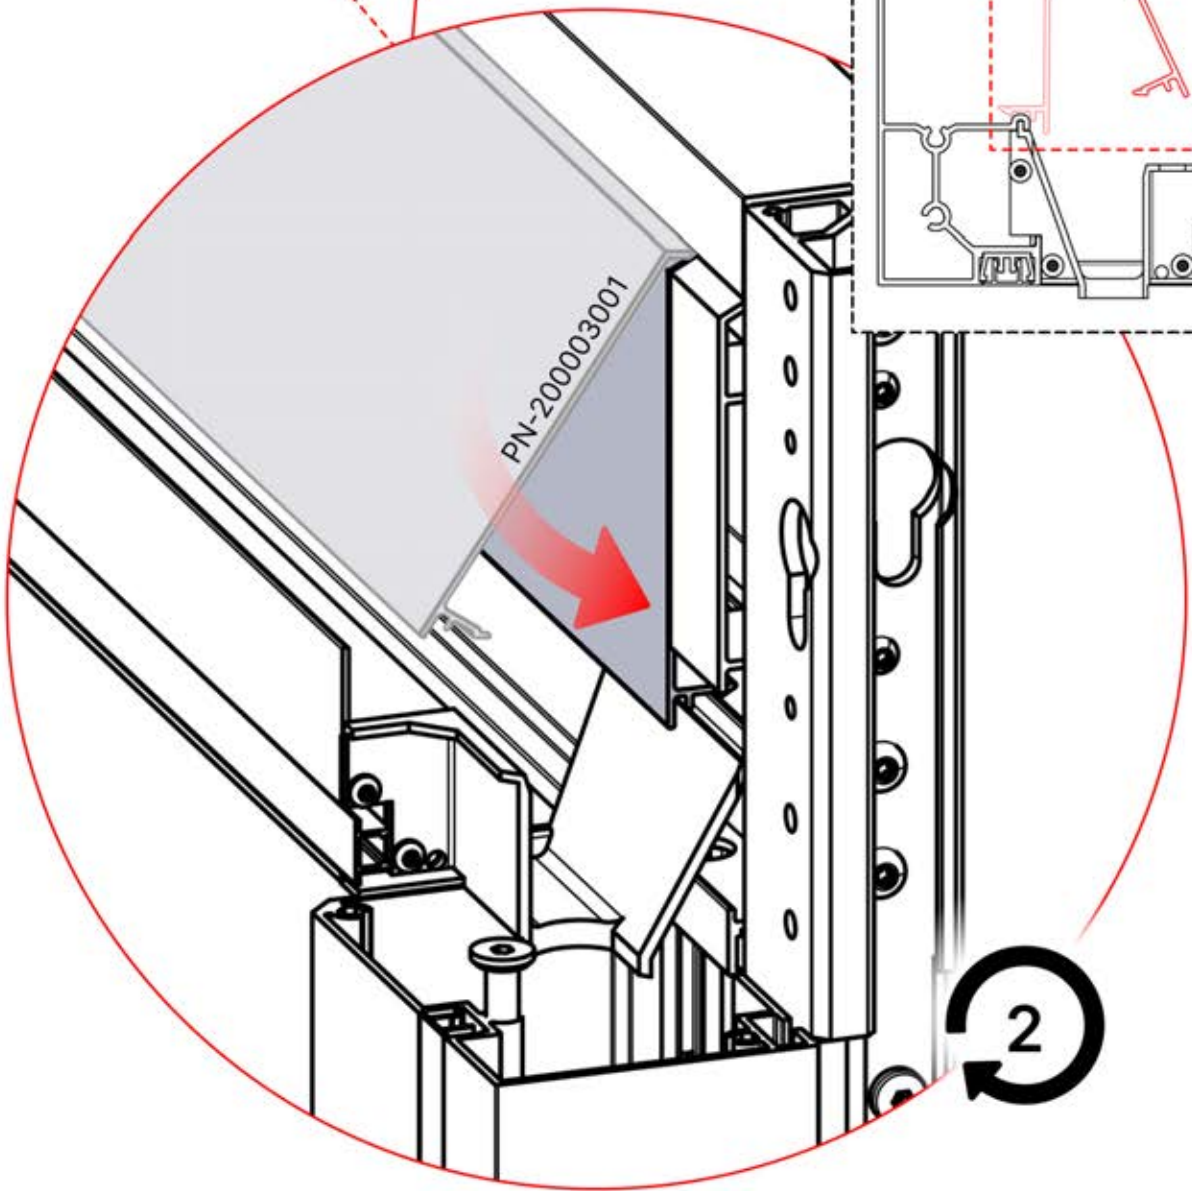

28

2

ANTHRACITE: B208
BLANC: B212
NOIR: B210