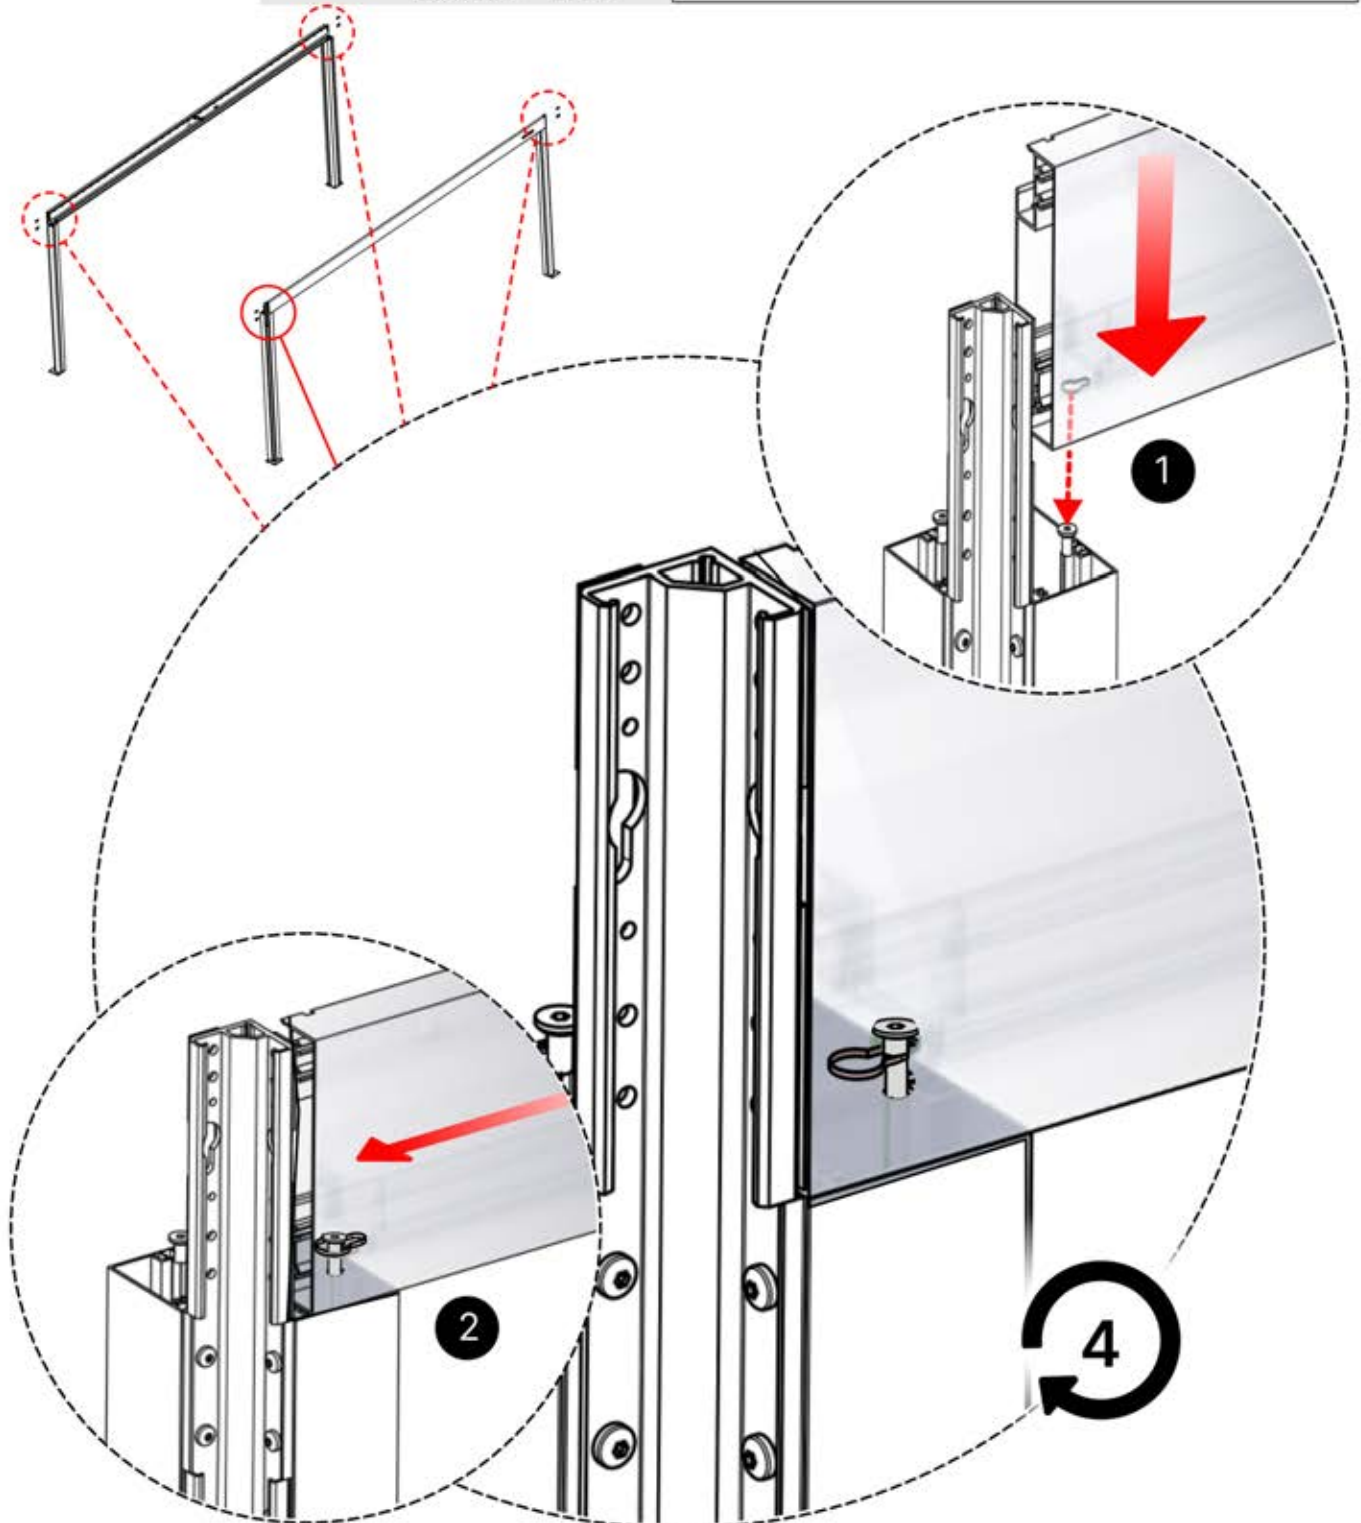

03

	6
ANTHRACITE: C120 BLANC: C122 NOIR: C121	
	3
ANTHRACITE: B189 BLANC: B281 NOIR: B282	

	PN-200002606 4x
	PN-200002868 1x
	PN-200002869 1x