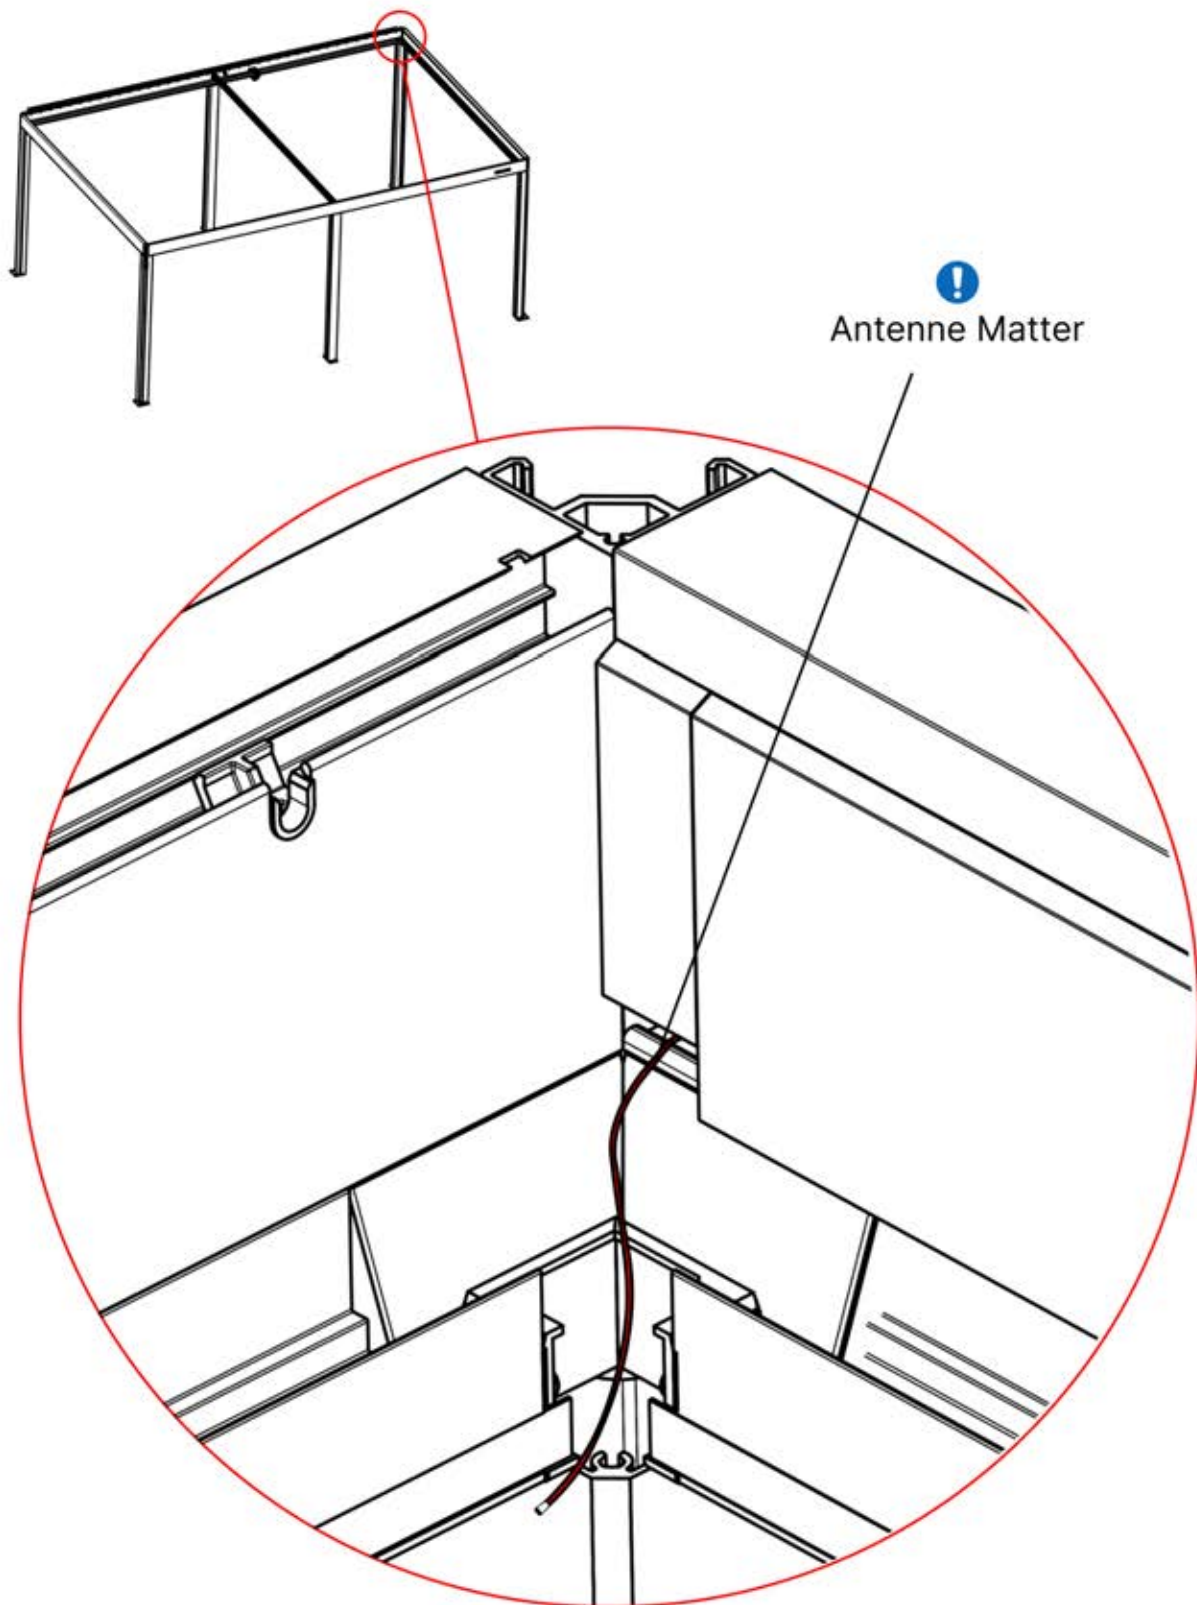

!
Antenne Matter

28

2

ANTHRACITE: B208
BLANC: B212
NOIR: B210

INFORMATION

29

Clip antenne Matter
1x

31