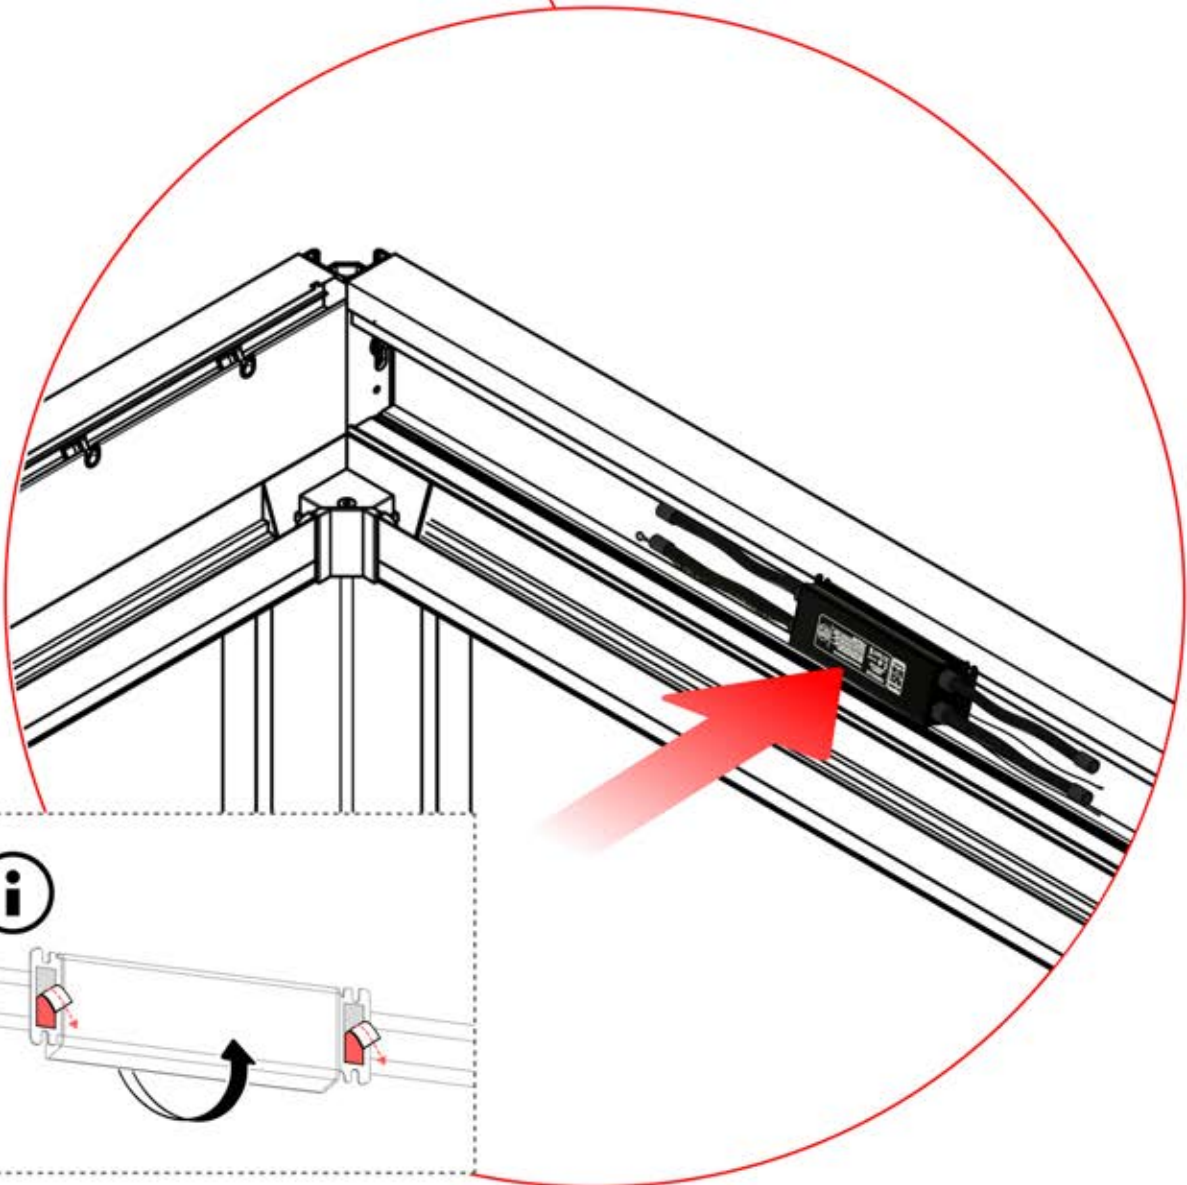

** Uniquement si vous avez commandé des lumières LED pour votre pergola.

19

 Le boîtier de commande peut être installé sur la poutre en W de votre choix

! ** Uniquement si vous avez commandé des lumières LED pour votre pergola.