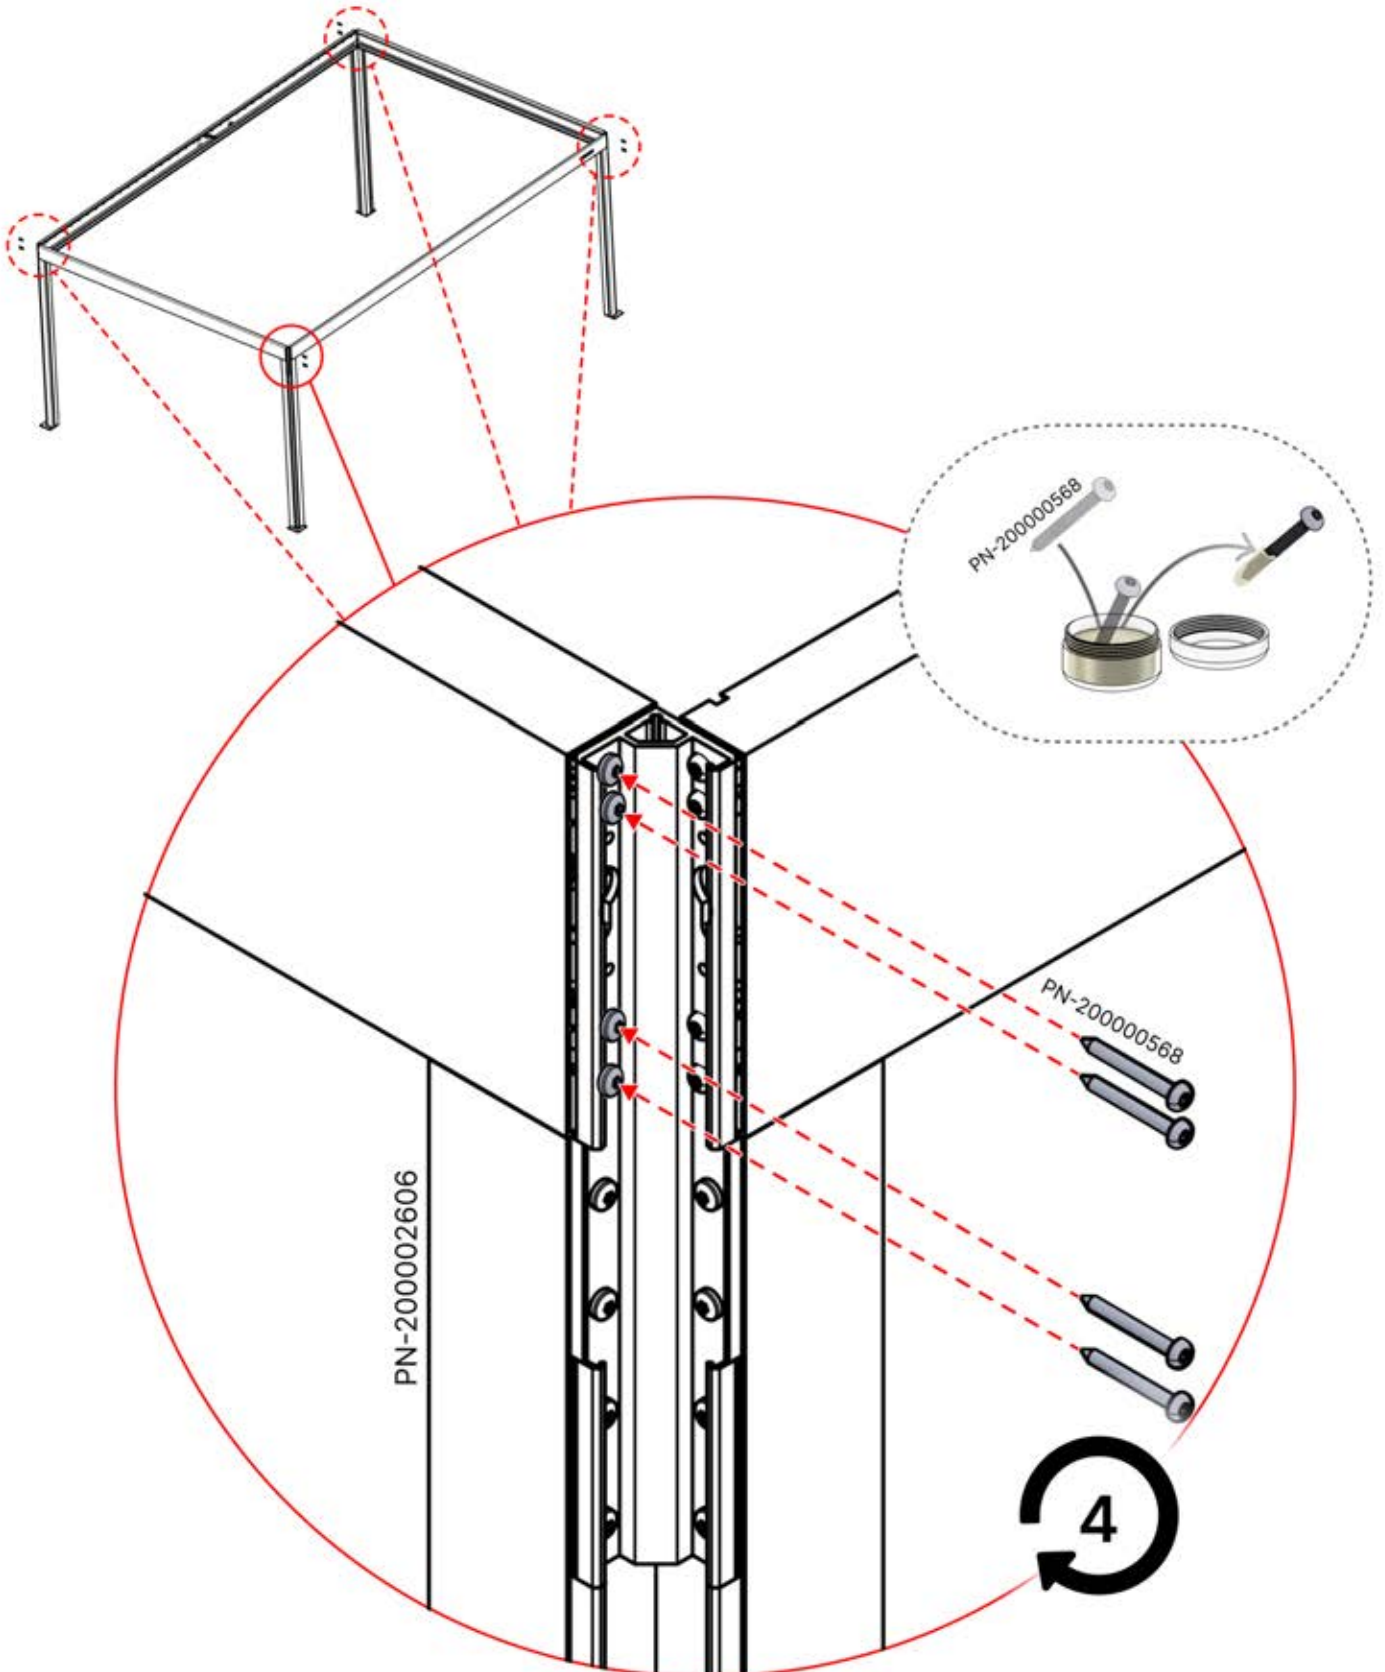

06

x7
PERGOLUX

3

ANTHRACITE: B189
BLANC: B281
NOIR: B282

PN-200000568
16x