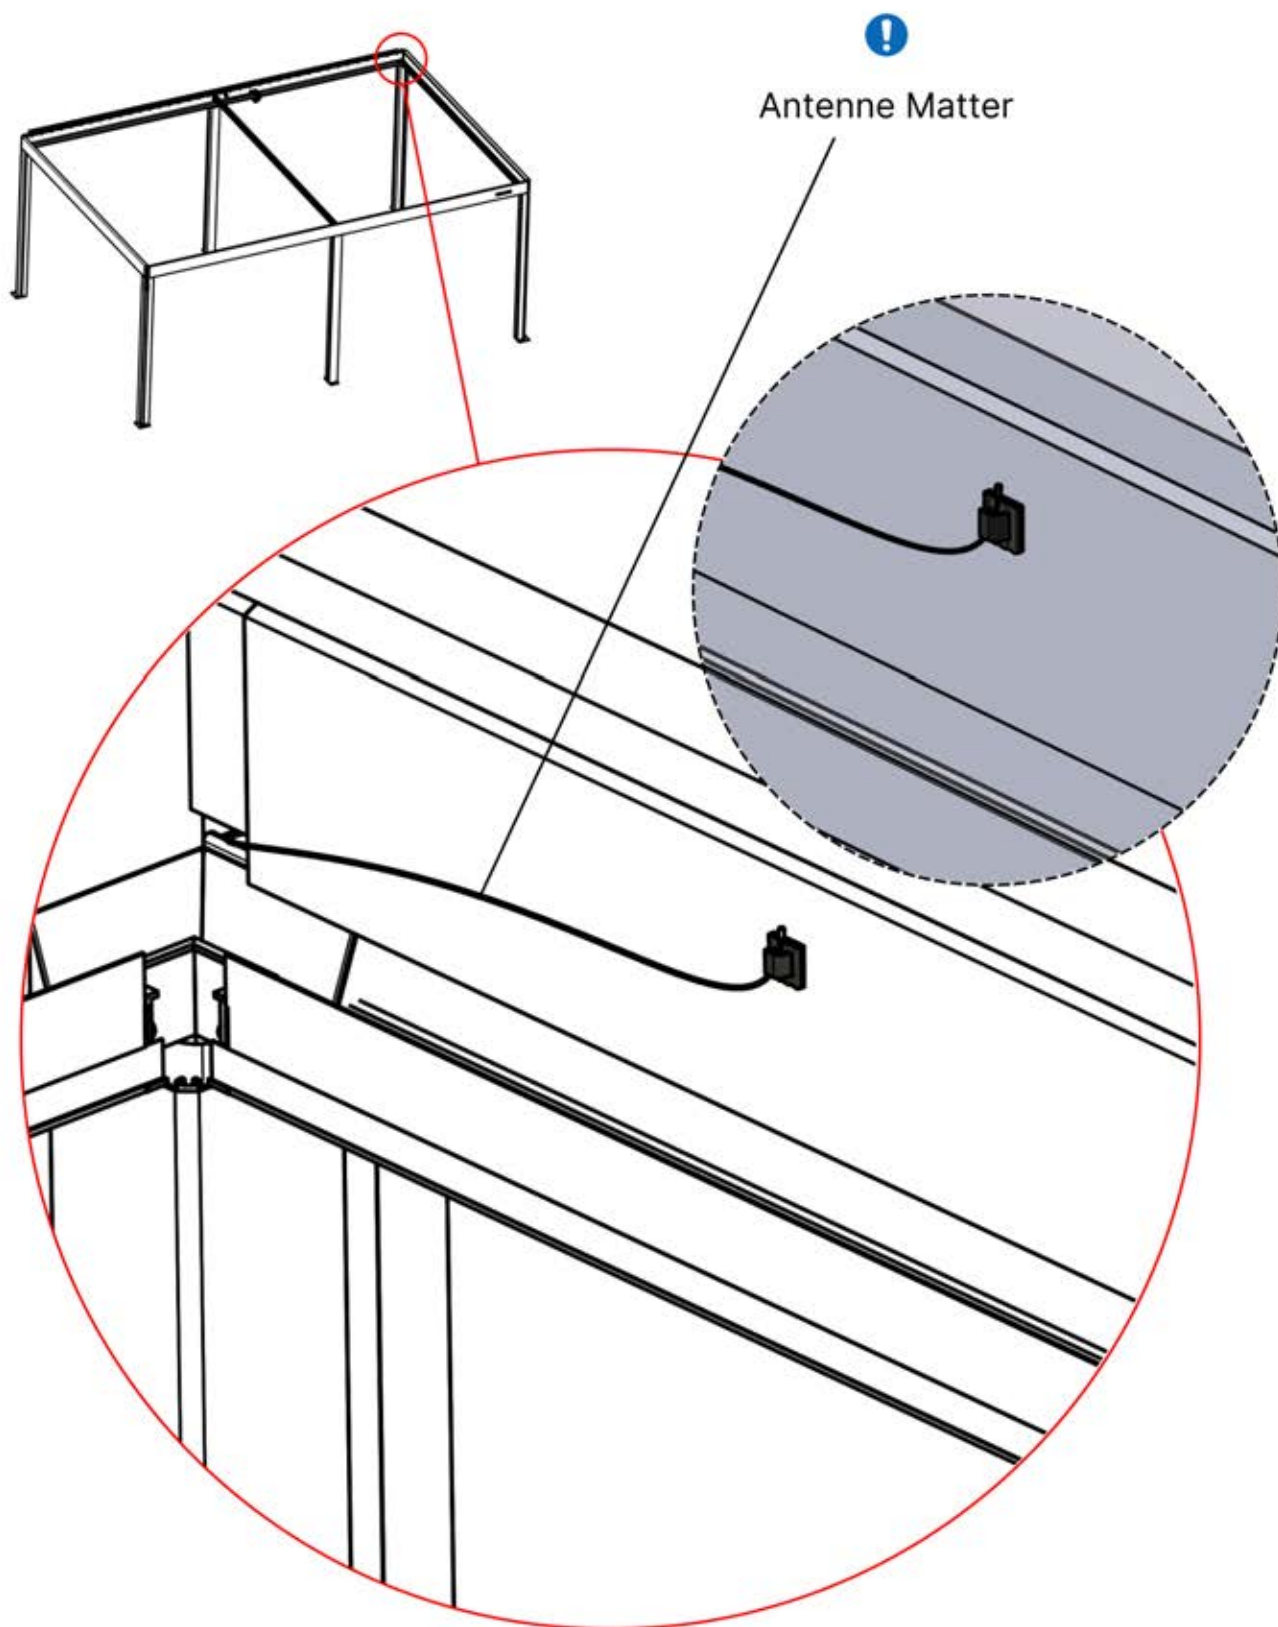

!
Antenne Matter

28

2

ANTHRACITE: B208
BLANC: B212
NOIR: B210

INFORMATION

29

Clip antenne Matter
1x

31