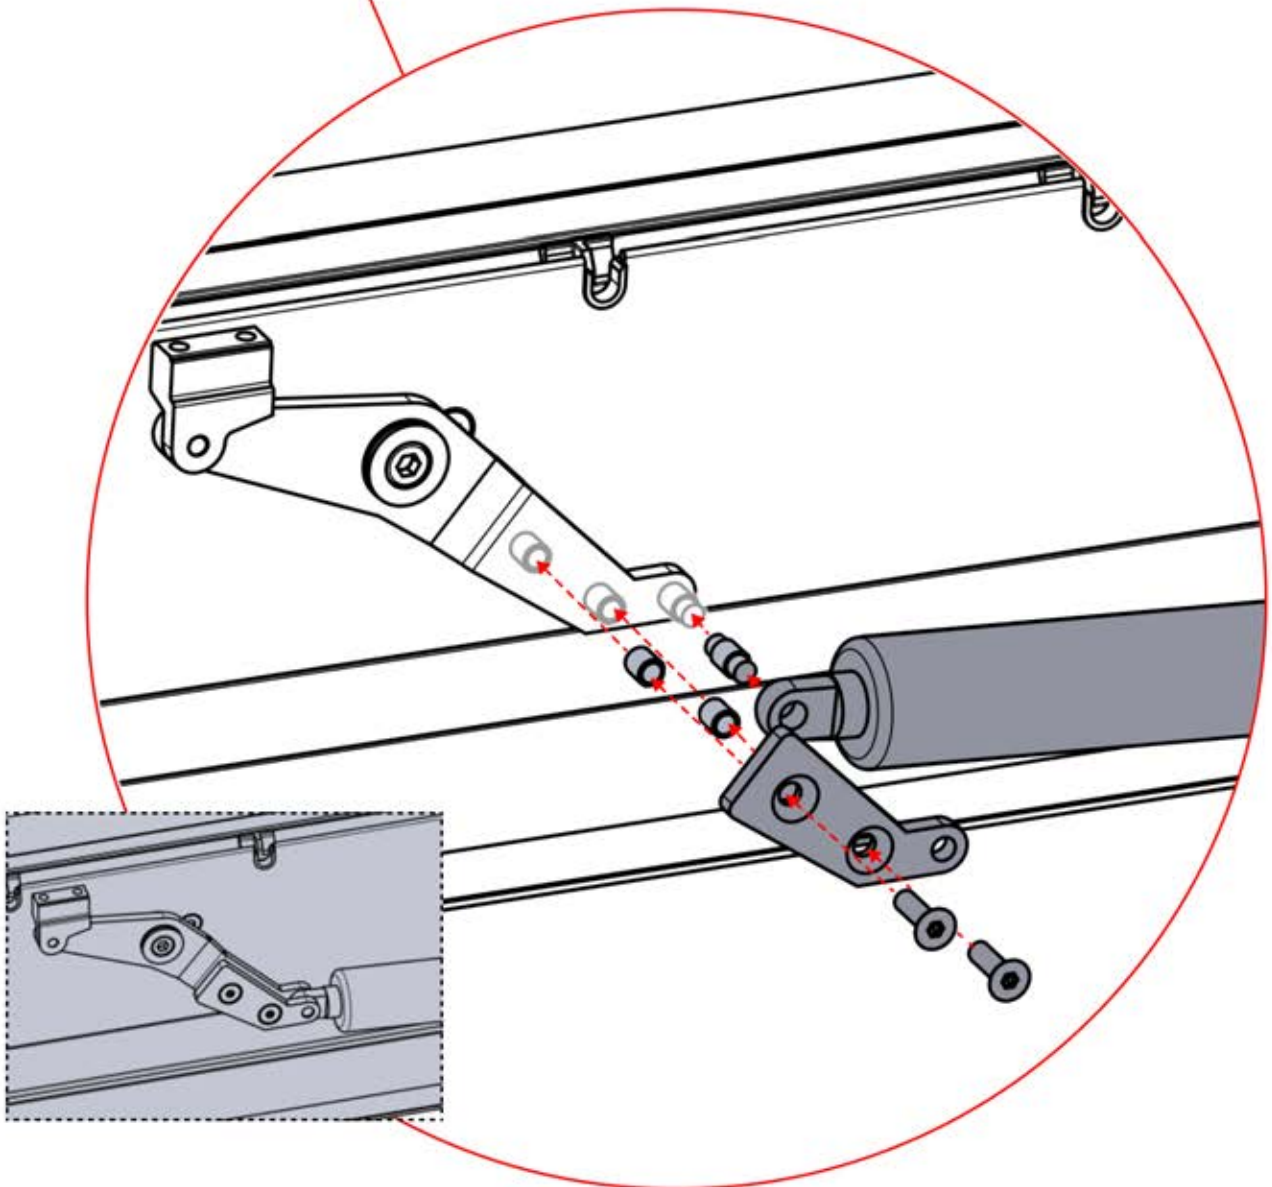

- PN-200003367
  1x
- PN-200000853
  2x
- PN-200003370
  1x
- PN-200003368
  2x