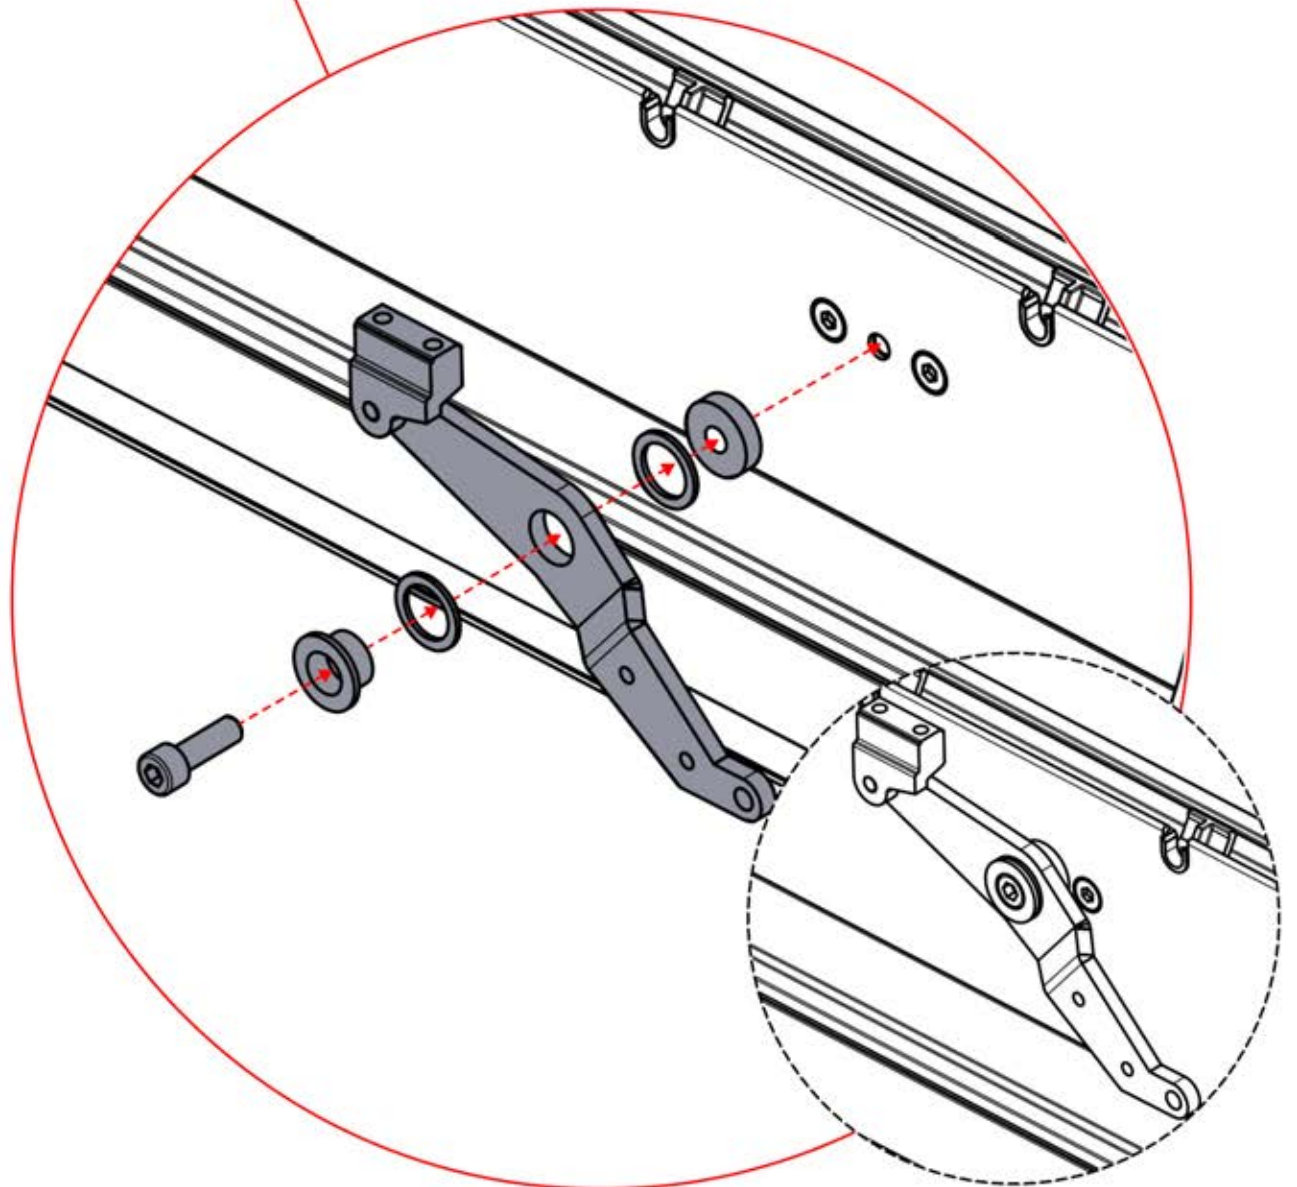

16

3

x1
PERGOLUX

ANTHRACITE: B189
BLANC: B281
NOIR: B282

PN-200003318
1x

PN-200003317
1x

PN-200000511
2x

PN-200000502
1x

PN-200000561
1x