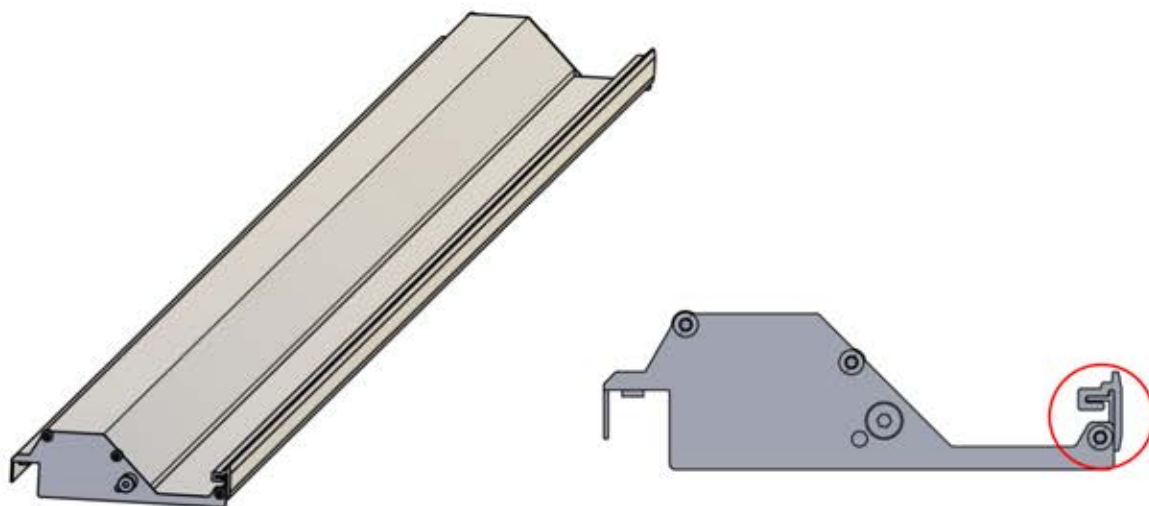

PERGOLA LOUVERS

x7
PERGOLUX

4

ANTHRACITE: B220
BLANC: B224
NOIR: B222

P.PERGOLA 3M FS END LOUVER
PN-200002718

1x