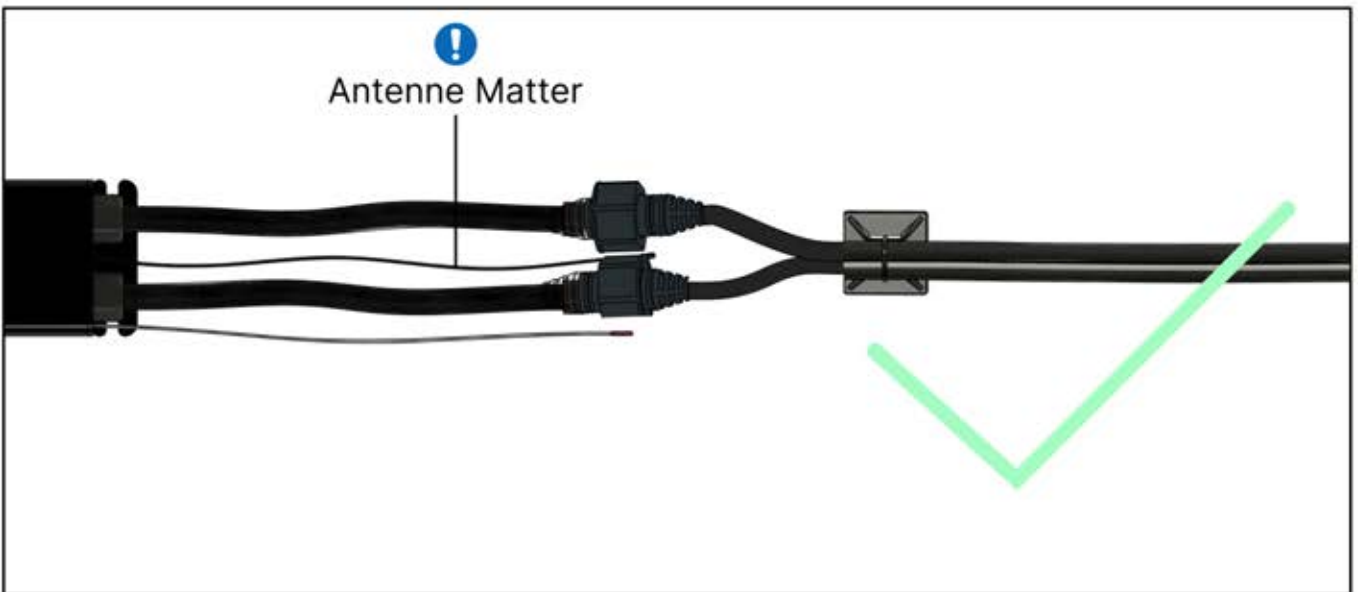

** Uniquement si vous avez commandé des lumières LED pour votre pergola.

24

BOÎTIER DE COMMANDE

!
Veillez à ce que le fil de l'antenne ne soit pas enroulé et ne le nouez pas avec les fils de la LED et du moteur

S4

PN-200002683
5x

PN-200002684
10x