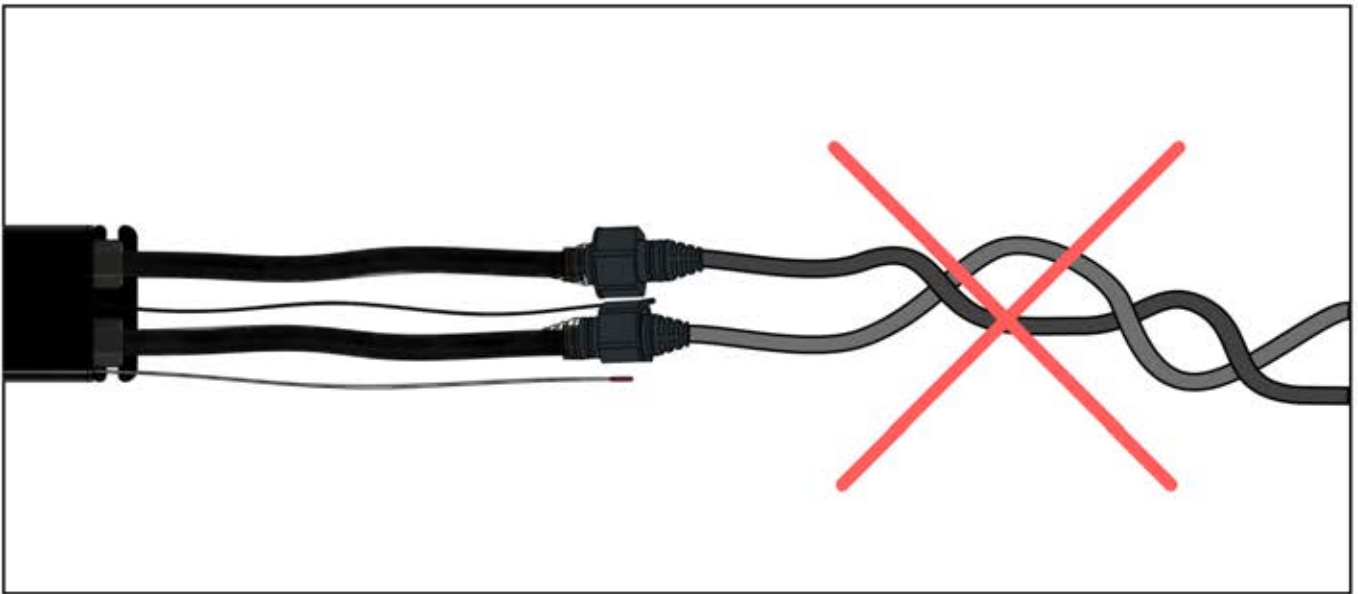

** Uniquement si vous avez commandé des lumières LED pour votre pergola.

24

BOÎTIER DE COMMANDE

!
Veillez à ce que le fil de l'antenne ne soit pas enroulé et ne le nouez pas avec les fils de la LED et du moteur

S4

PN-200002683
5x

PN-200002684
10x