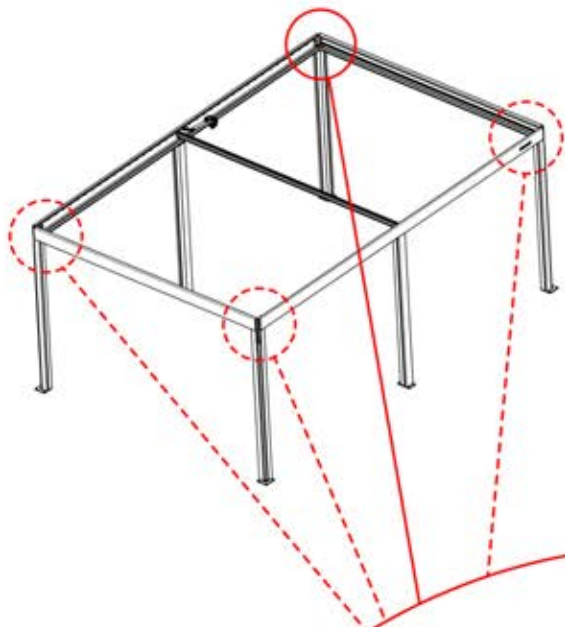

3

ANTHRACITE: B189
BLANC: B281
NOIR: B282

PN-200002622
4x

26

3

ANTHRACITE: B189
BLANC: B281
NOIR: B282

27

!
Dirigez l'antenne Matter
et placez-la sous la pièce
mise en évidence (réf.
200002622).