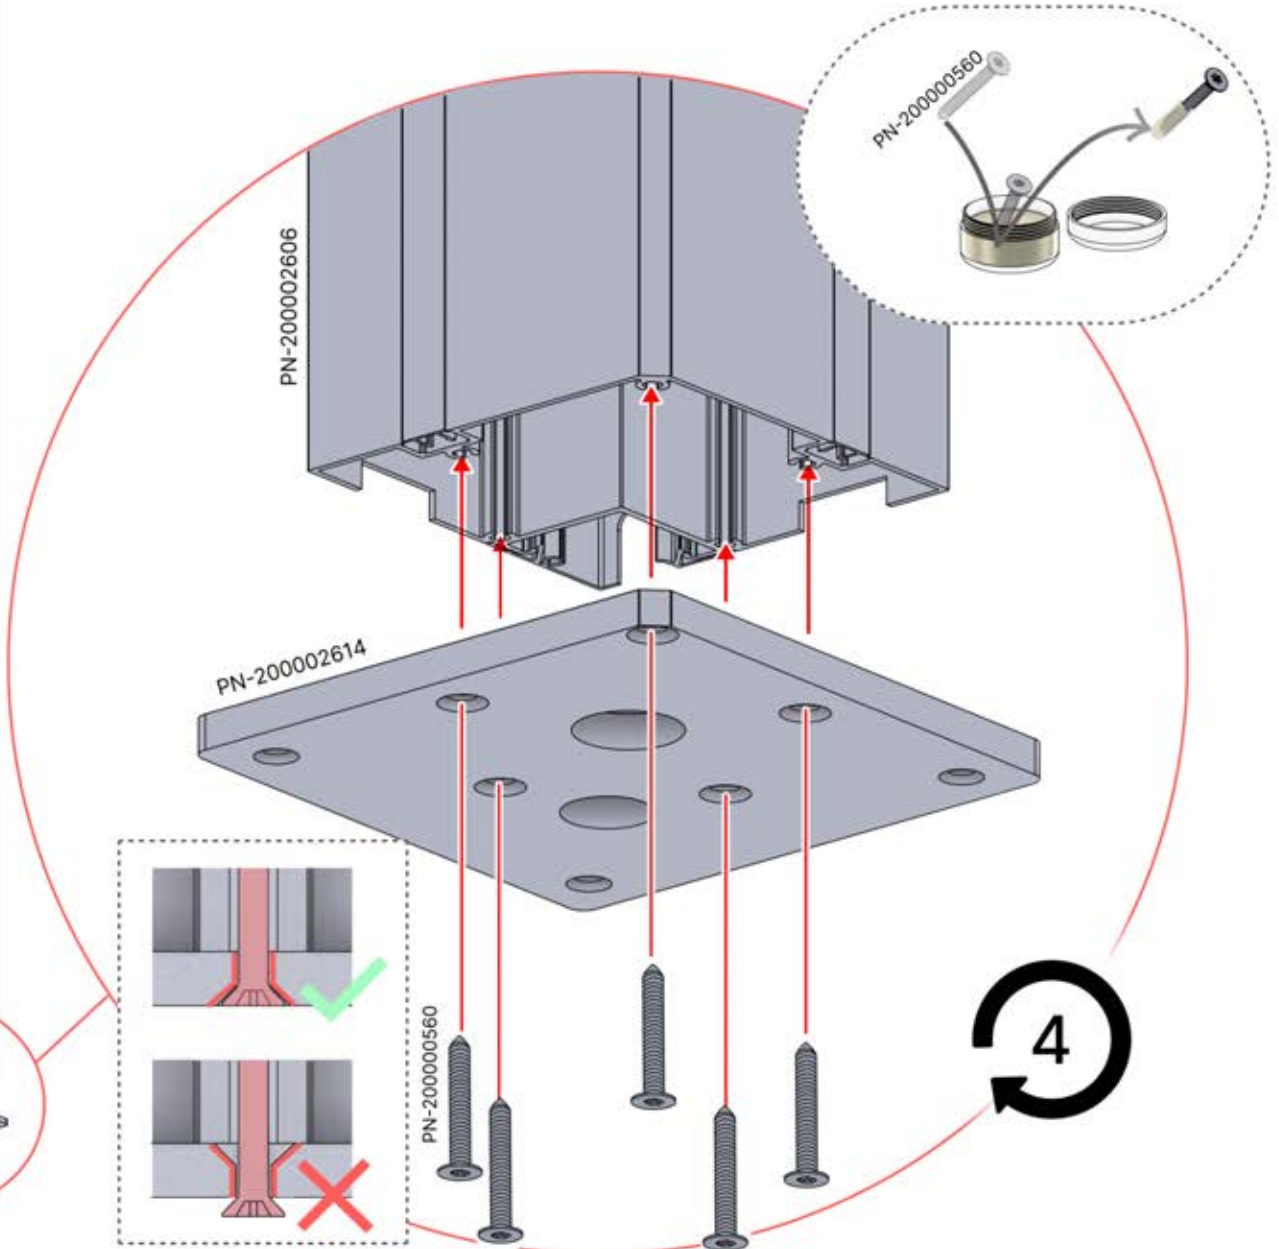

01

ANTHRACITE: C120
BLANC: C122
NOIR: C121

ANTHRACITE: B189
BLANC: B281
NOIR: B282

PN-200002606
4x

PN-200002614
4x

PN-200000560
20x

PN-200000560

PN-200002606

PN-200002614

PN-200000560

4