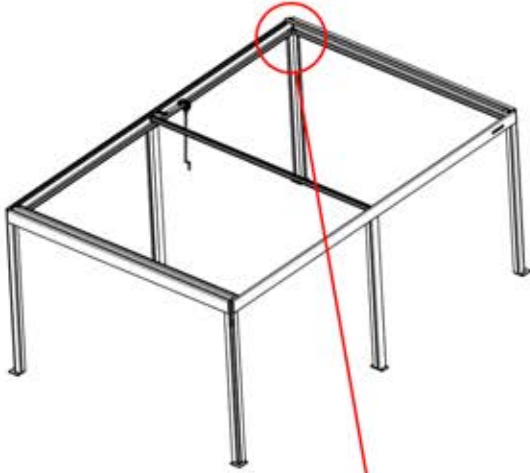

38

4

ANTHRACITE: B220
BLANC: B224
NOIR: B222

PN-200002718
1x