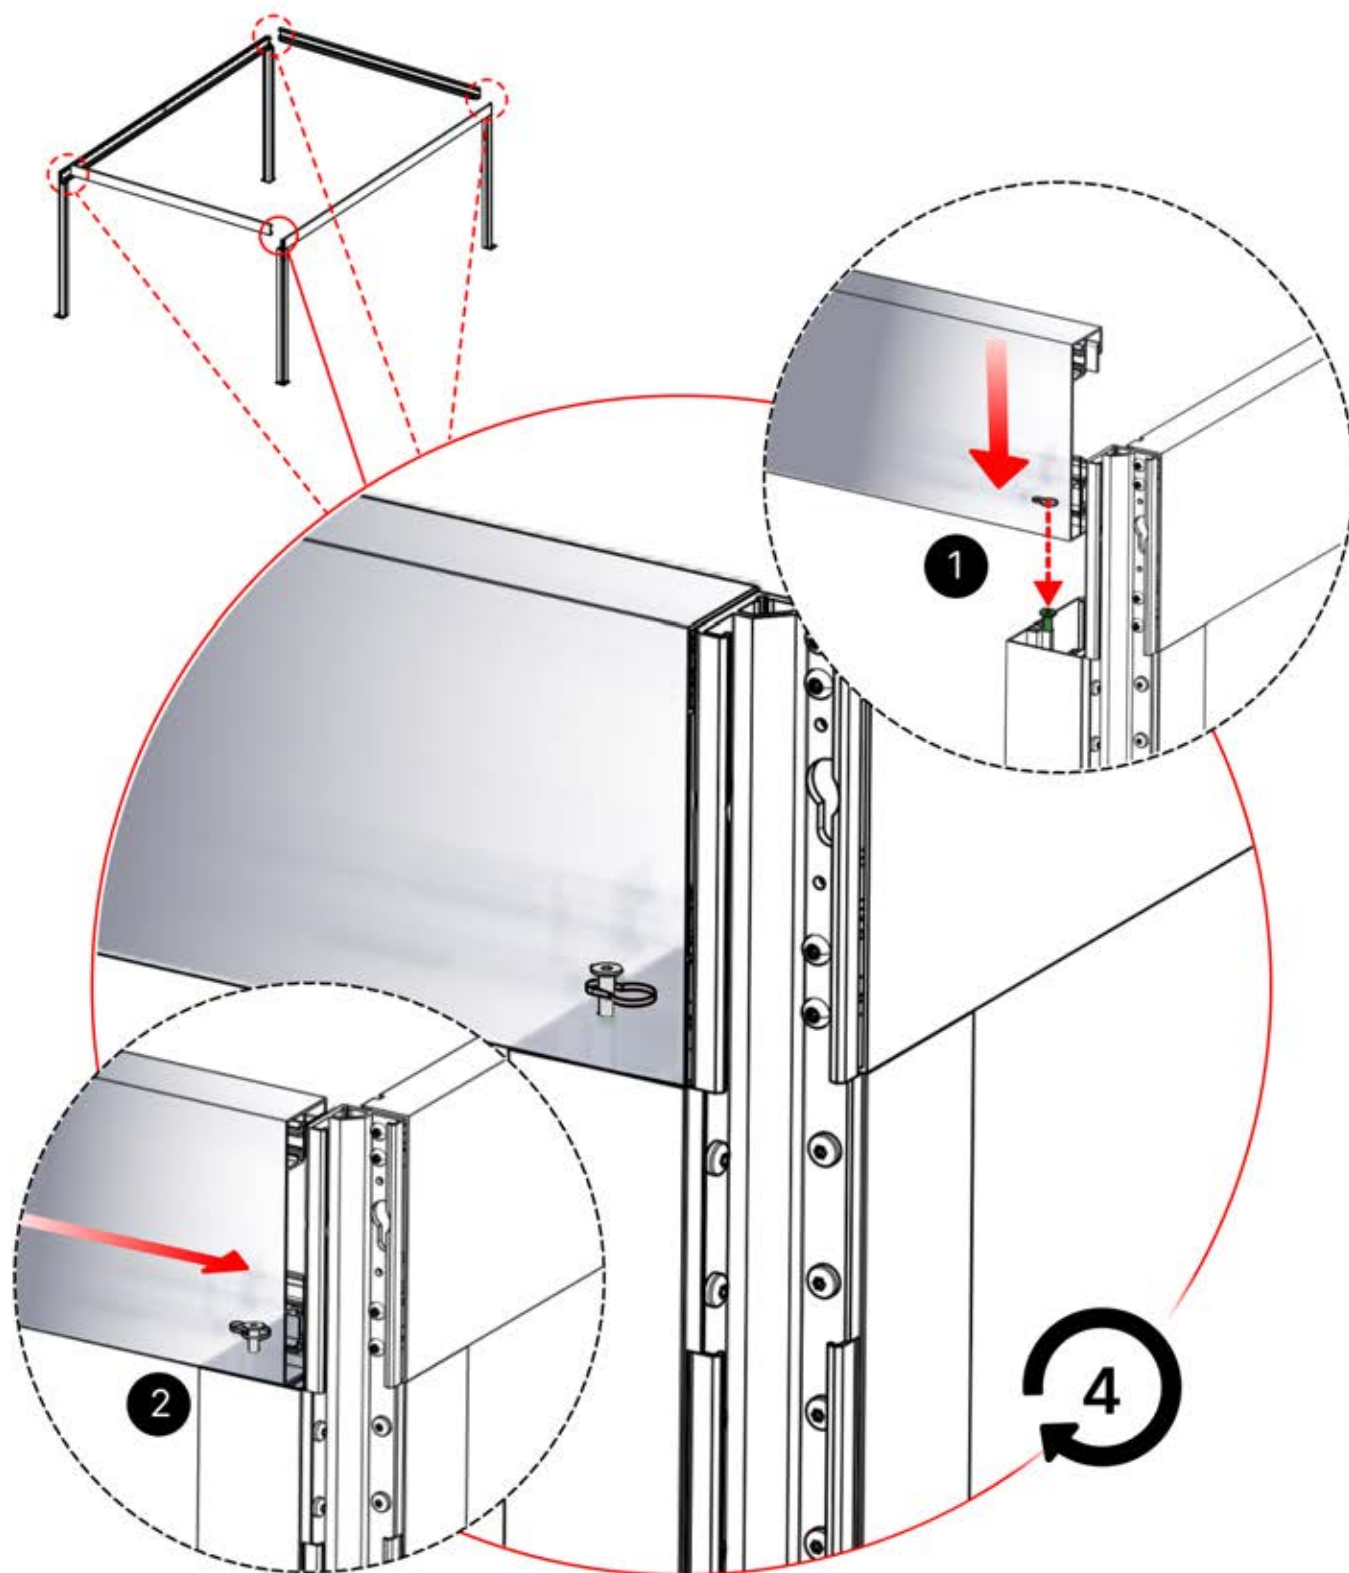

05

ANTHRACITE: B208
BLANC: B212
NOIR: B210