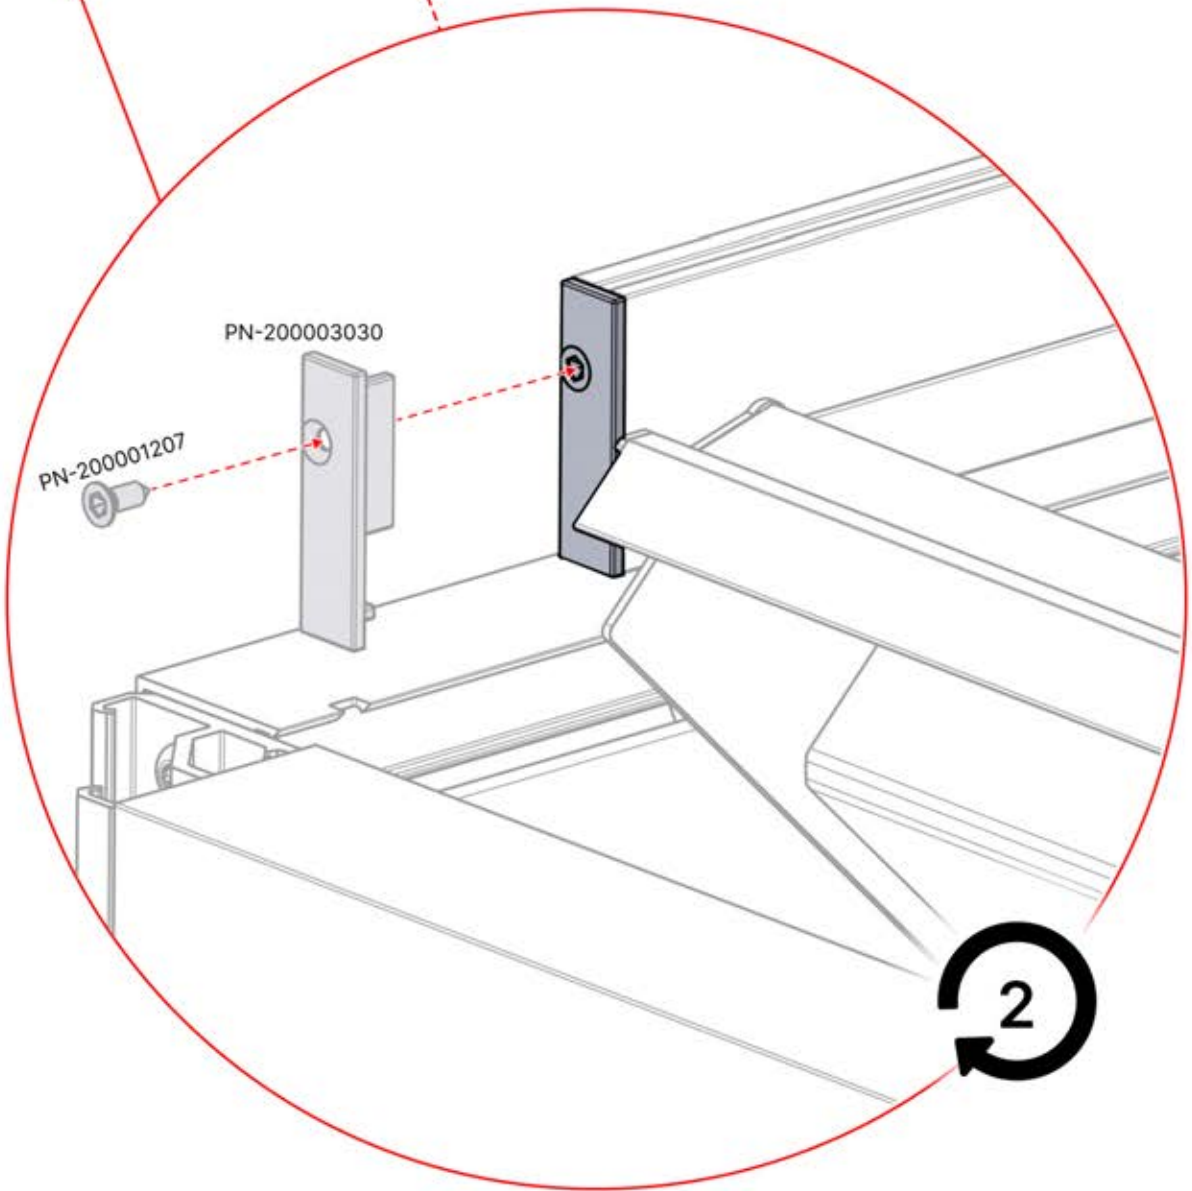

PN-200003030

1x

PN-200003030

1x

PN-200001207

1x