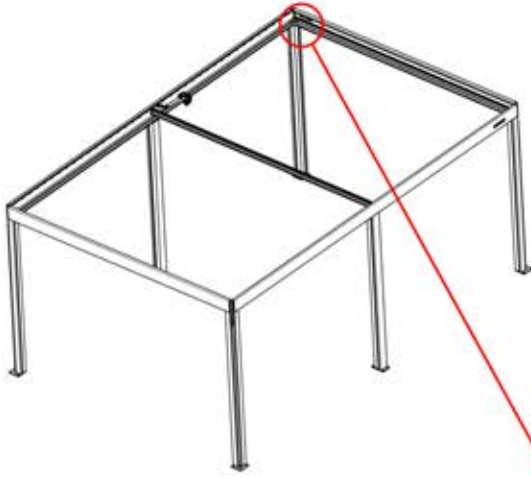

! ** Uniquement si vous avez commandé des lumières LED pour votre pergola.

20

Raccordez le fil de terre
avant de brancher
l'appareil sur le secteur !

FIL DE TERRE