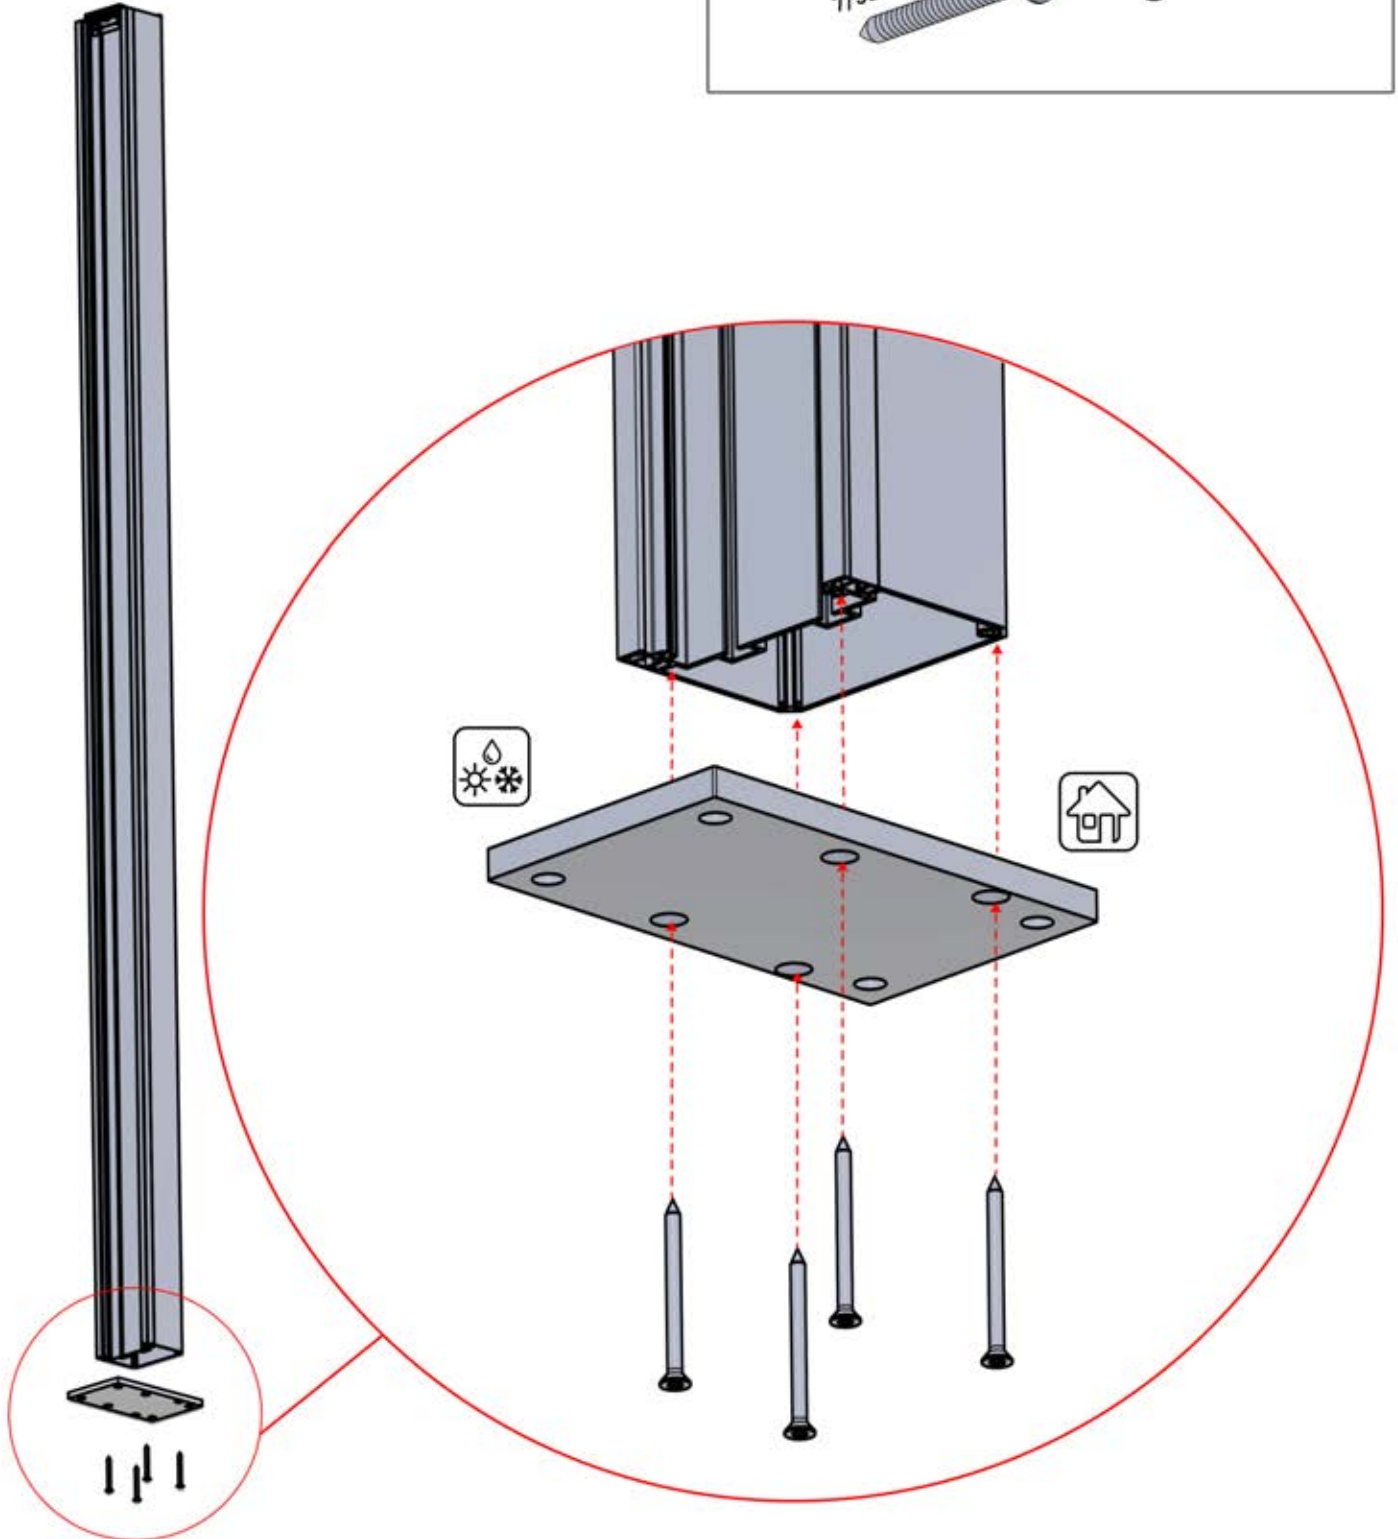

PN-200002785
2x

PN-200000560
8

5.5x60
7/32" x 2-3/8"

INFORMATION

6

ANTHRACITE: C120
BLANC: C122
NOIR: C121

3

ANTHRACITE: B189
BLANC: B281
NOIR: B282