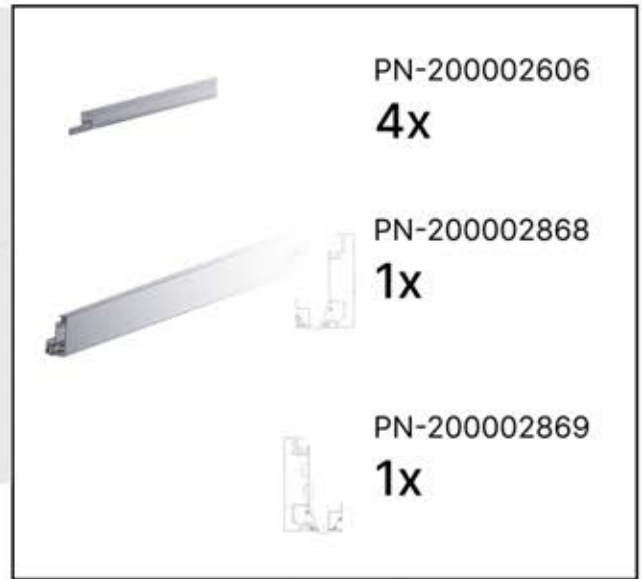

PN-200002785
2x

PN-200000560
8

5.5x60
7/32" x 2-3/8"

INFORMATION

6

ANTHRACITE: C120
BLANC: C122
NOIR: C121

3

ANTHRACITE: B189
BLANC: B281
NOIR: B282