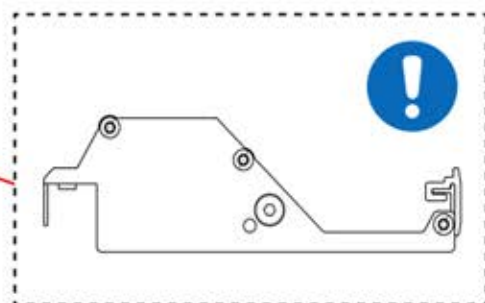

1x

37

4

ANTHRACITE: B220
BLANC: B224
NOIR: B222

PN-200002718

1x

PN-200003003

38