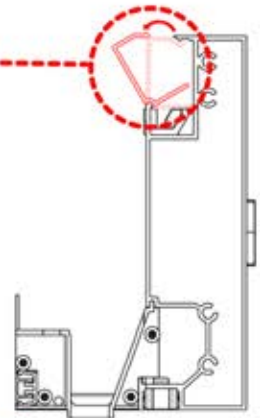

Il est recommandé de retirer les deux caches Snap-fit de la poutre dès maintenant.

Cache et clips

PN-200000512
Clip de fixation Snapfit

Cache Snapfit

INFORMATION

ANTHRACITE: B208
BLANC: B212
NOIR: B210

ANTHRACITE: B189
BLANC: B281
NOIR: B282