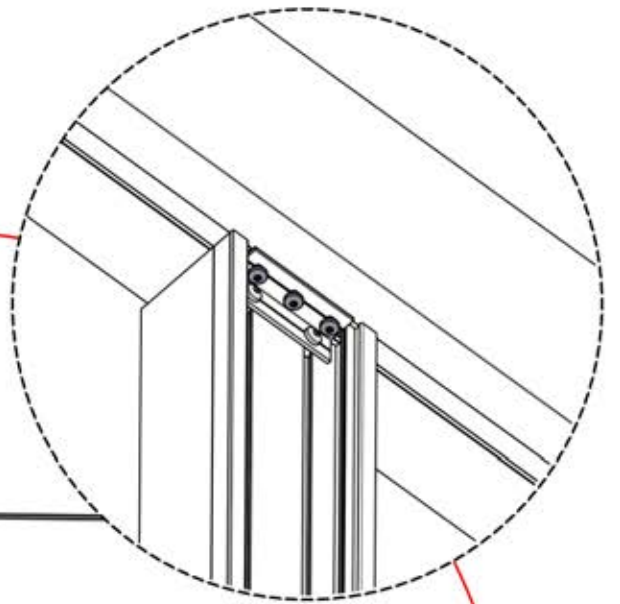

09

x2
PERGOLUX
PERGOLUX

5

ANTHRACITE: C123
BLANC: C125
NOIR: C124

PN-200003603
2x