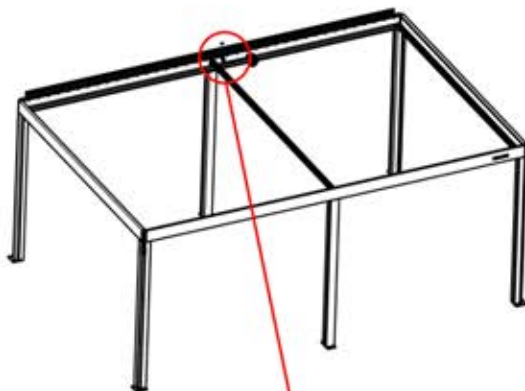

Régalez le moteur en
vue de son montage
à l'étape 32

32

3

x1
FERGOLUX

ANTHRACITE: B189
BLANC: B281
NOIR: B282

PN-200002866
1X

PN-200000826
2X

PERGOLA LOUVERS