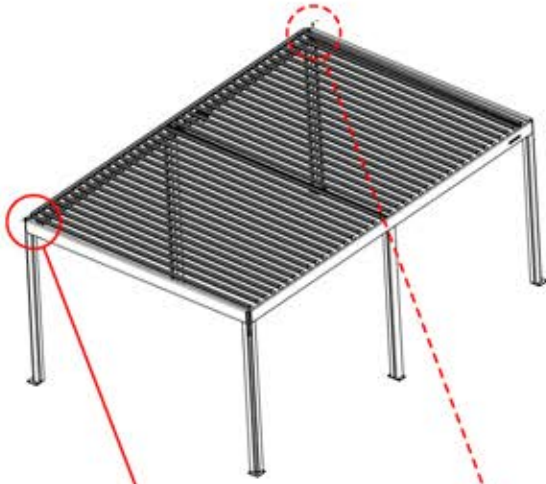

PN-200002865

1x

43

x1
FERGOLUX

3

ANTHRACITE: B189
BLANC: B281
NOIR: B282

PN-200003030

1x