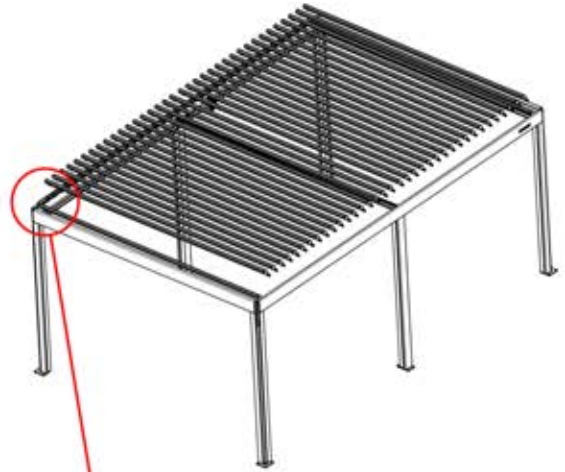

ANTHRACITE: L192
BLANC: L196
NOIR: L194

PN-200002714
37x

x1
FERGOLUX

4

ANTHRACITE: B220
BLANC: B224
NOIR: B222

42

3

ANTHRACITE: B189
BLANC: B281
NOIR: B282