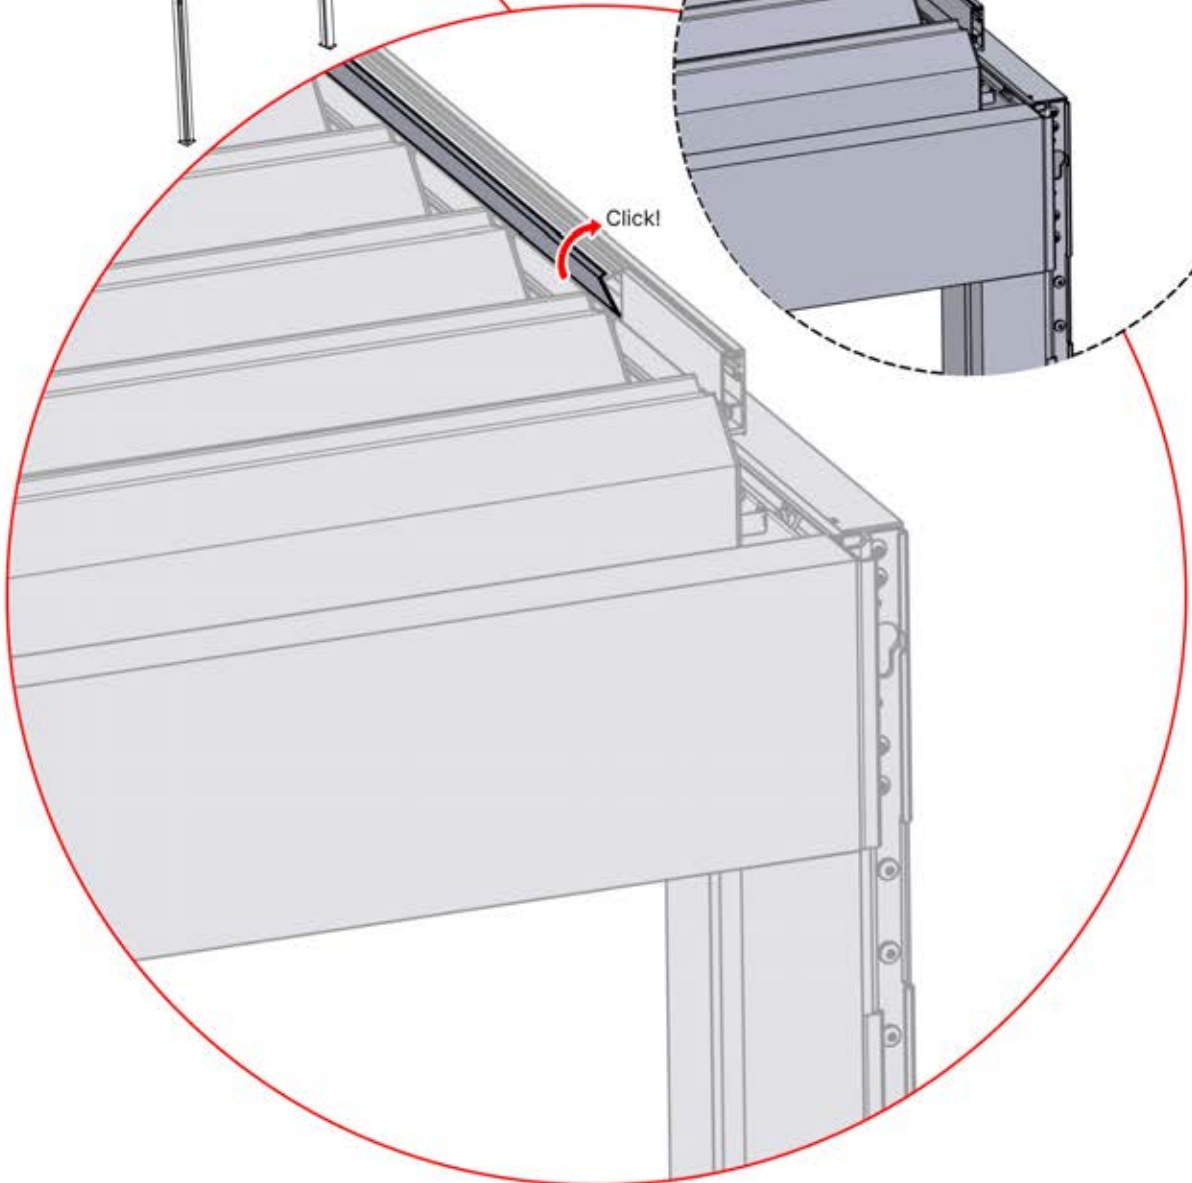

42

3

ANTHRACITE: B189
BLANC: B281
NOIR: B282

PN-200002865

1x