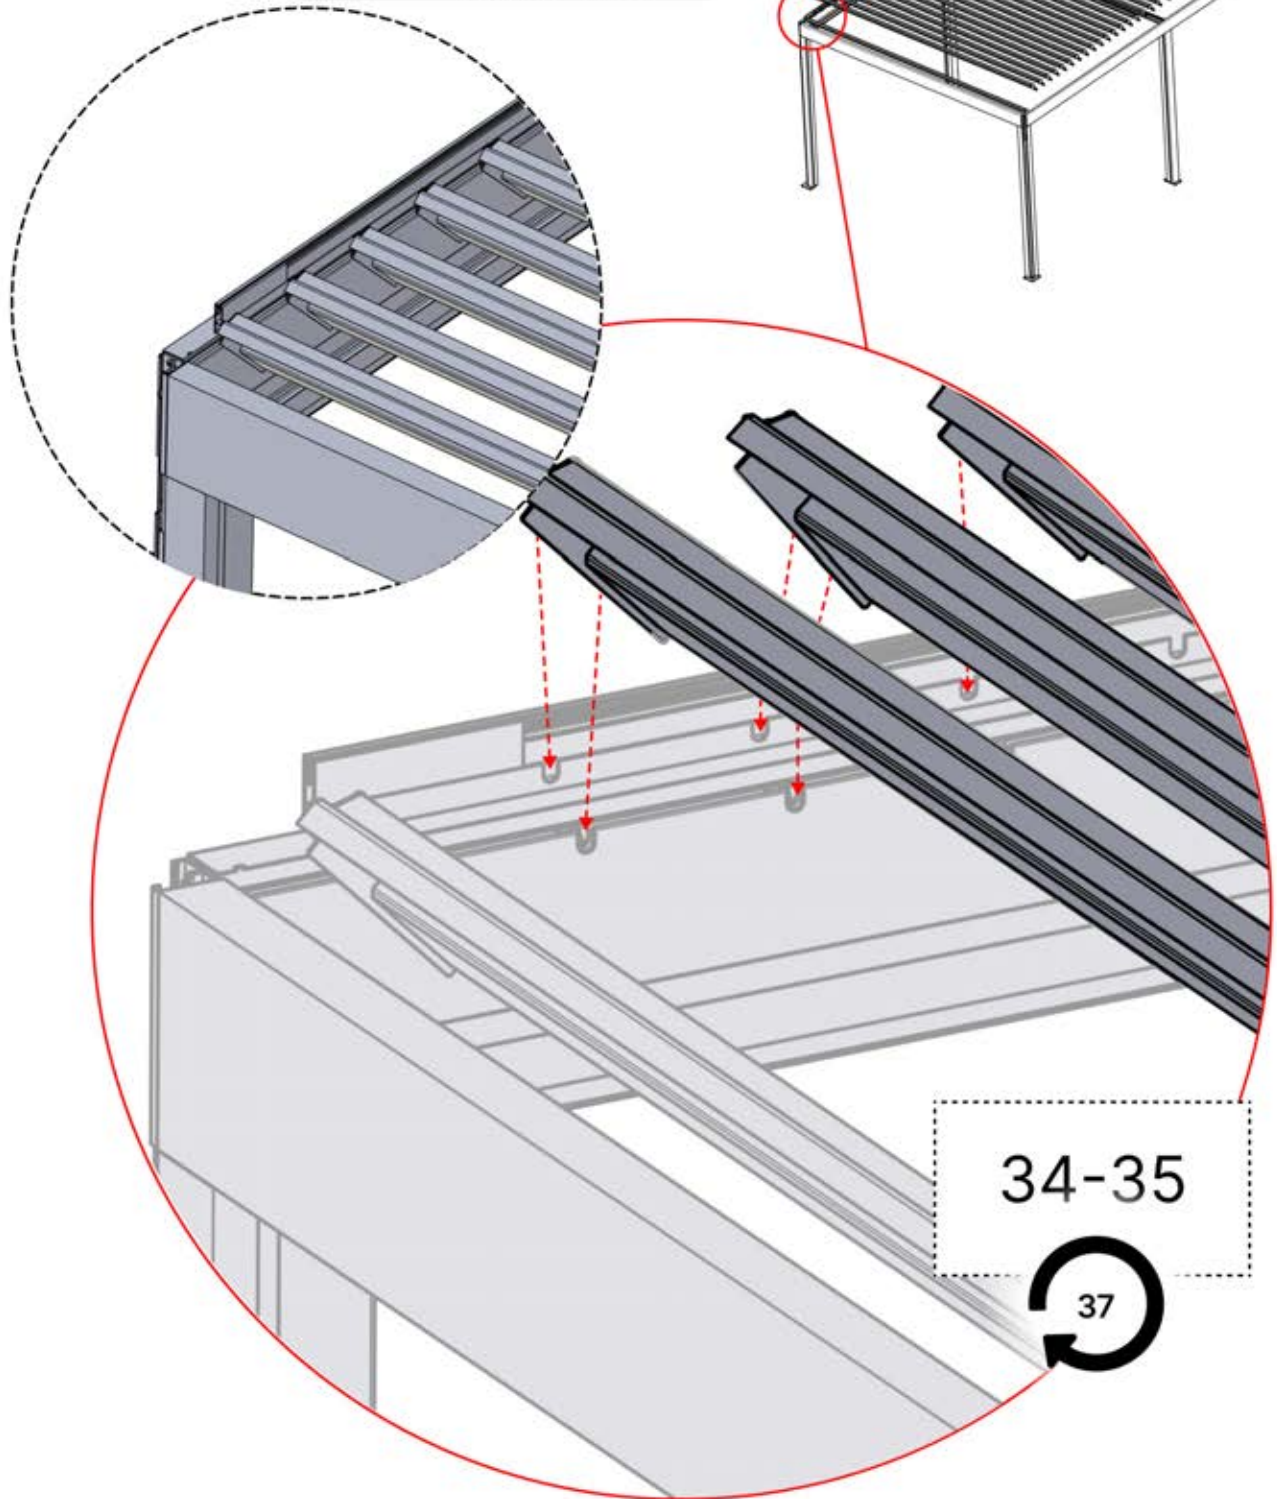

ANTHRACITE: L192
BLANC: L196
NOIR: L194

PN-200002714
37x

x1
FERGOLUX

4

ANTHRACITE: B220
BLANC: B224
NOIR: B222

42

3

ANTHRACITE: B189
BLANC: B281
NOIR: B282