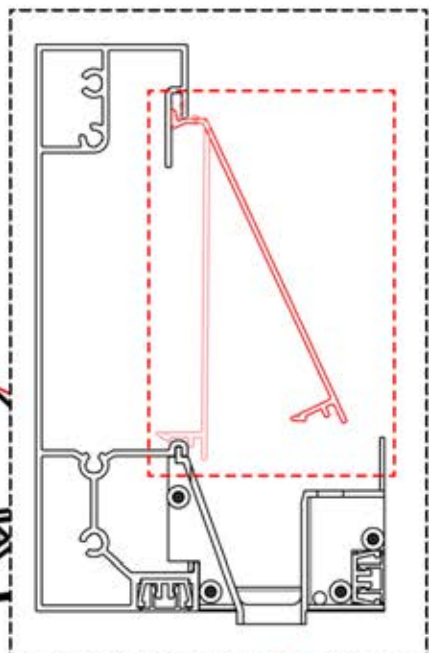

28

2

ANTHRACITE: B208
BLANC: B212
NOIR: B210