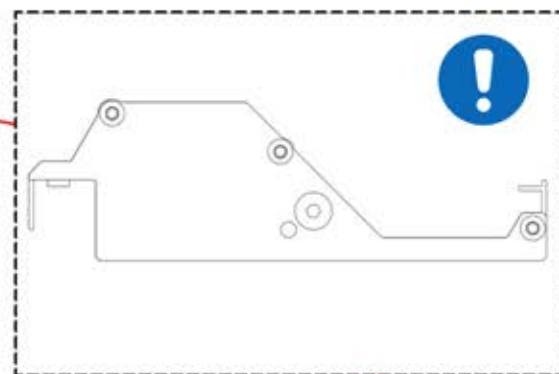

33

X6
FERGOLUX
FERGOLUX
FERGOLUX
FERGOLUX
FERGOLUX
FERGOLUX

1

ANTHRACITE: L191
BLANC: L195
NOIR: L193

PN-200002714
1x