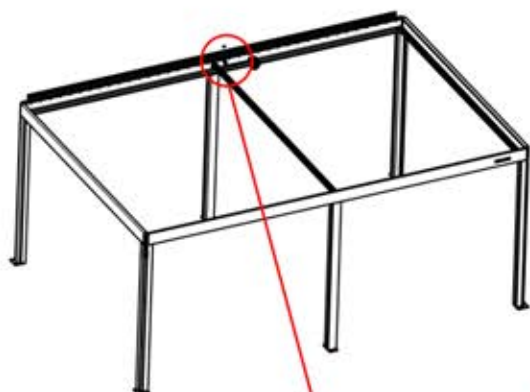

!
Antenne Matter

28

2

ANTHRACITE: B208
BLANC: B212
NOIR: B210

INFORMATION

29

Clip antenne Matter
1x

31