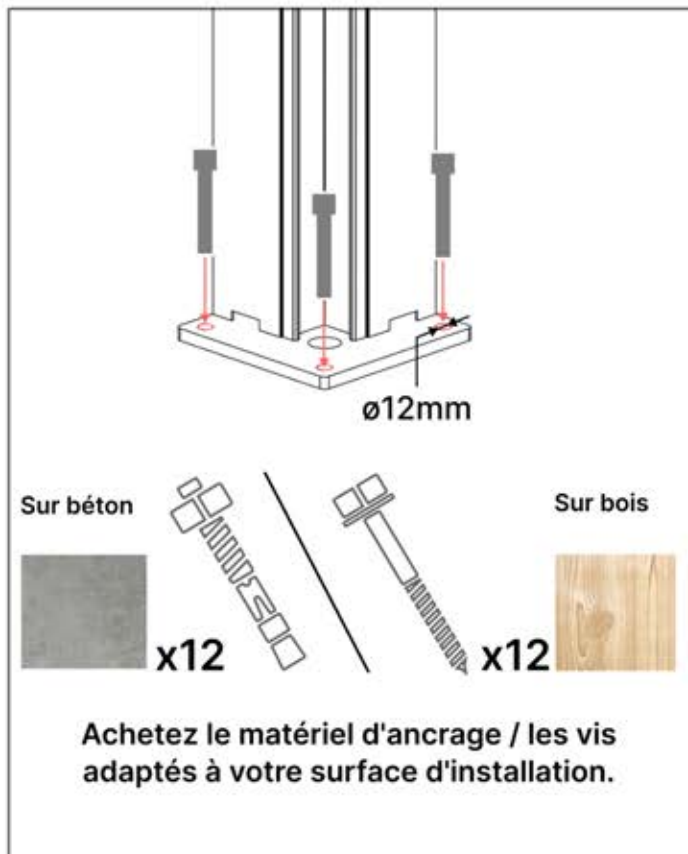

Entrée CA (Courant Alternatif).

Répétez cette étape le nombre de fois indiqué.

Moteur.

Faites pivoter / Retournez.

INFORMATION

Toutes les vis **Pergolux** sont fabriquées en acier inoxydable, garantissant durabilité et résistance à la rouille. Pour éviter d'endommager les vis, suivez ces directives :

- **NE PAS TROP SERRER** : Appliquez une force appropriée pour éviter de fausser le filetage.
- **CHOISIR LE BON OUTIL** : Utilisez le tournevis ou l'embout adéquat pour éviter d'endommager la tête de vis.
- **ASSURER UNE UTILISATION CORRECTE** : Avec une installation conforme, les vis conserveront leur intégrité et leur fonctionnalité dans le temps.
- **UTILISER UN LUBRIFIANT** : Appliquez du lubrifiant pour faciliter l'assemblage des vis.