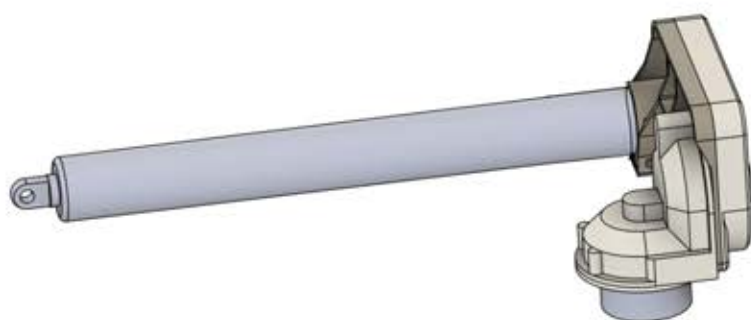

Moteur manuel
PN-200001563
1x

PN-200003773

1x

PN-200001624

1x

PN-200001625

2x

Manivelle

1x