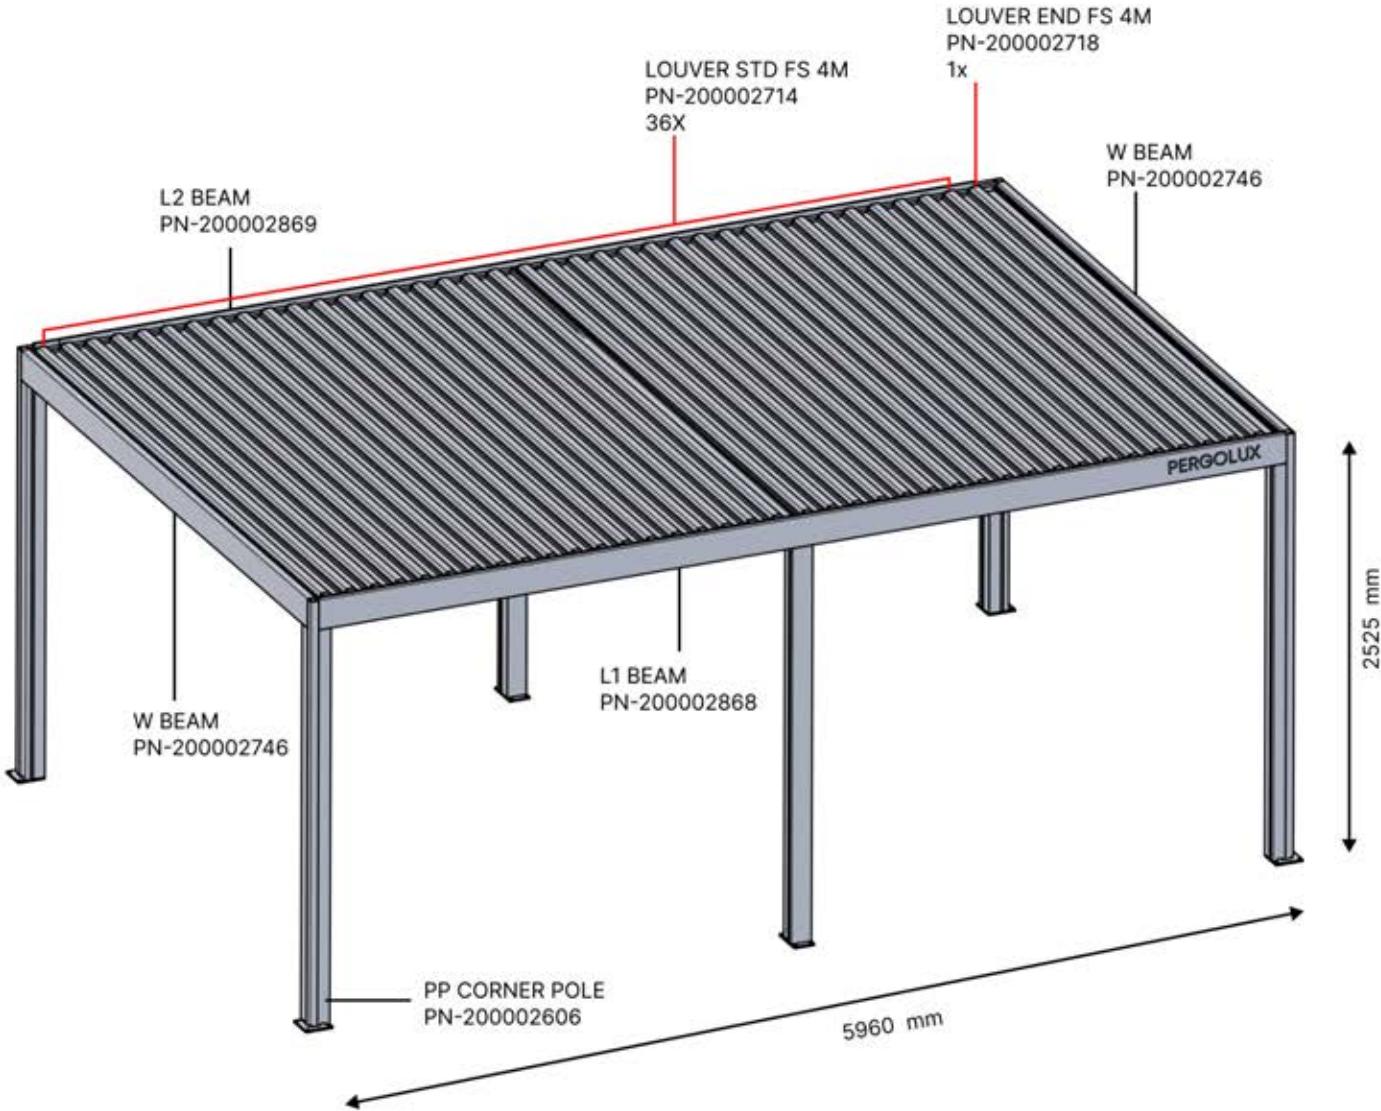

Matter + smart home peuvent être connectés à tout moment en scannant simplement le code QR fourni.

BOÎTIER DE COMMANDE

[View Manual](#)

3 x 6 m

3 X 6 m

INFORMATION

Allez-vous installer des persiennes, des parois vitrées ou des stores ?