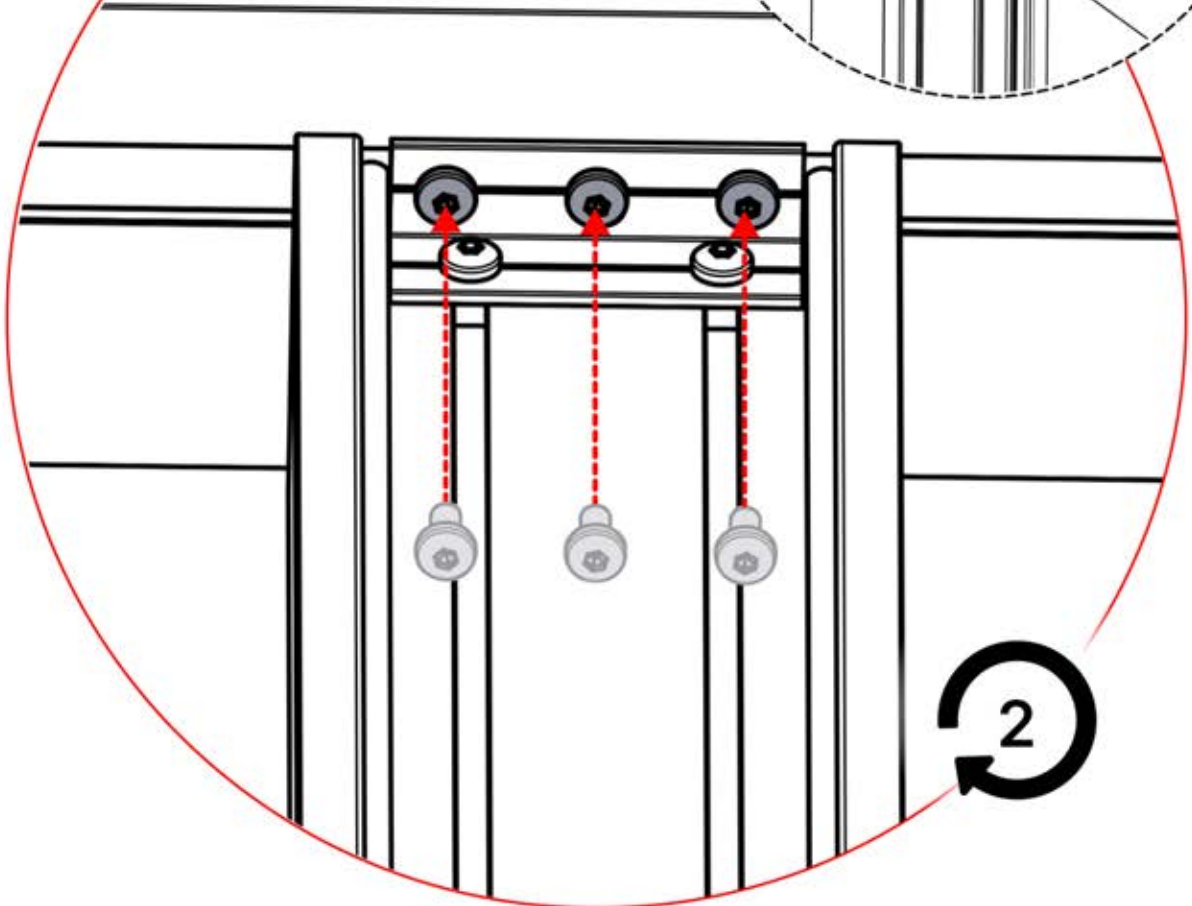

09

x2
PERGOLUX
PERGOLUX

5

ANTHRACITE: C123
BLANC: C125
NOIR: C124

PN-200003603
2x