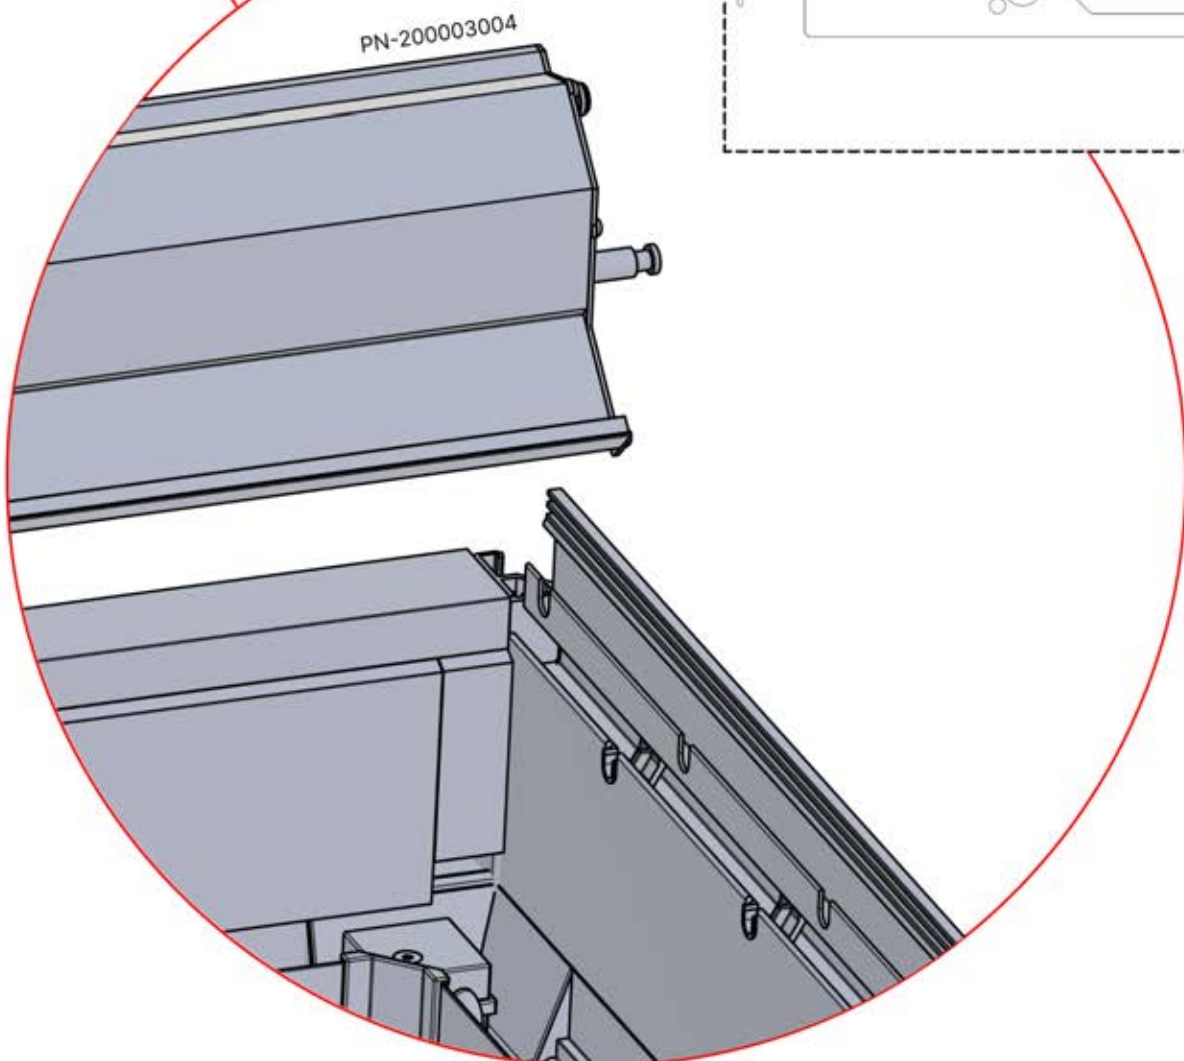

33

X6
FERGOLUX
FERGOLUX
FERGOLUX
FERGOLUX
FERGOLUX
FERGOLUX

1

ANTHRACITE: L191
BLANC: L195
NOIR: L193

PN-200002714
1x