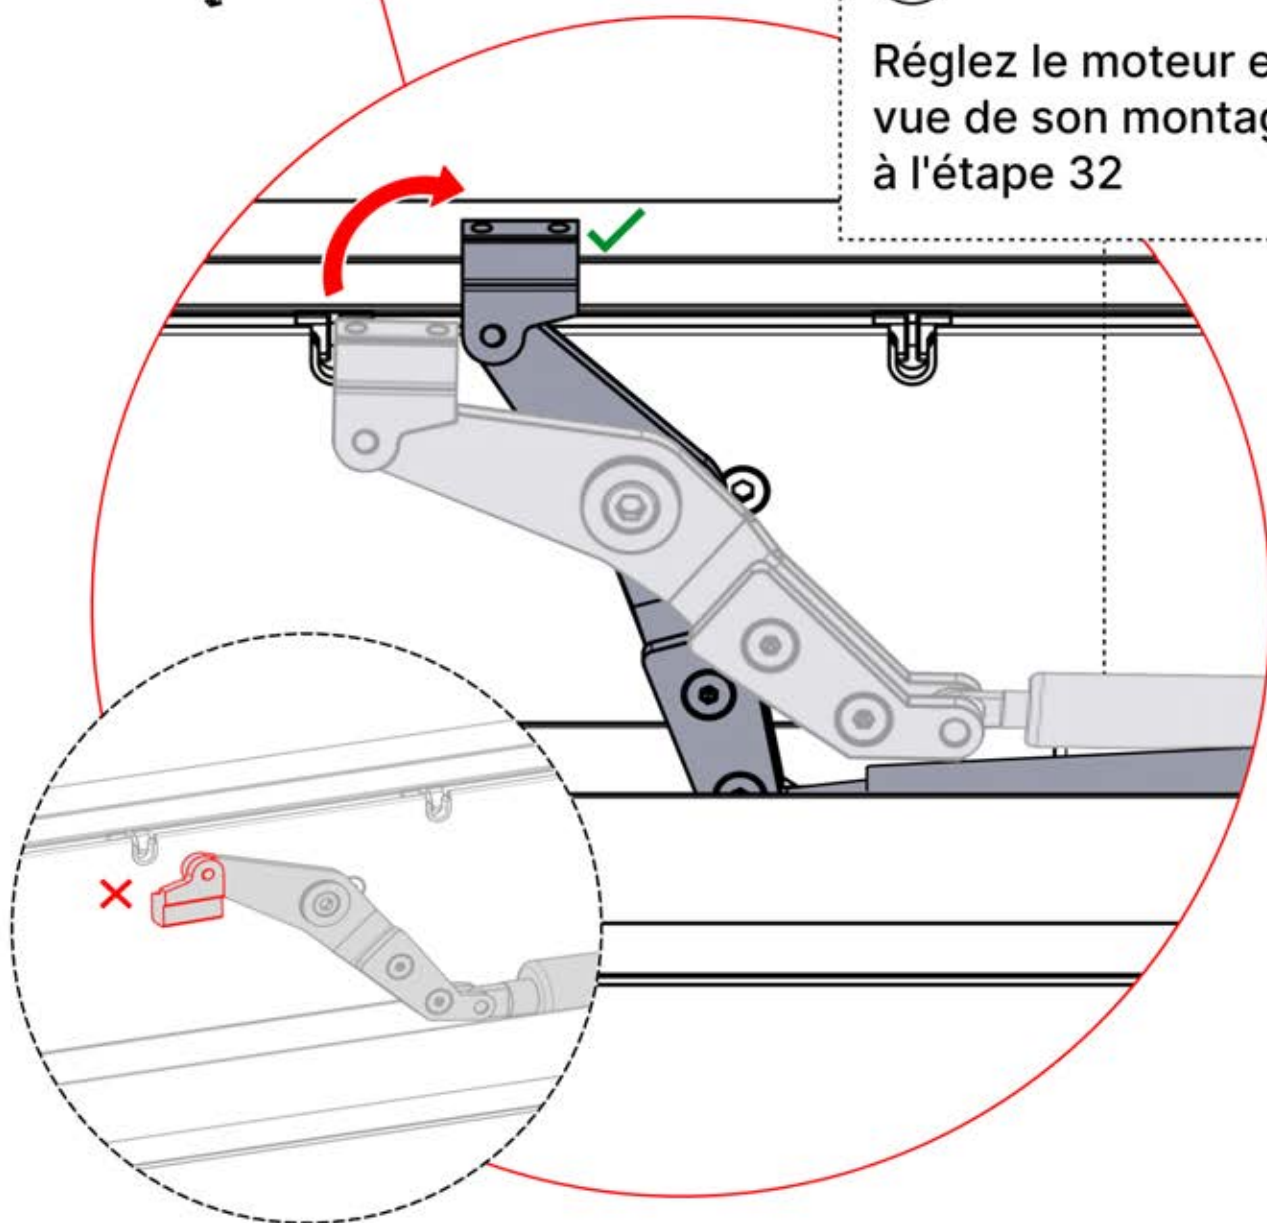

Régalez le moteur en
vue de son montage
à l'étape 32