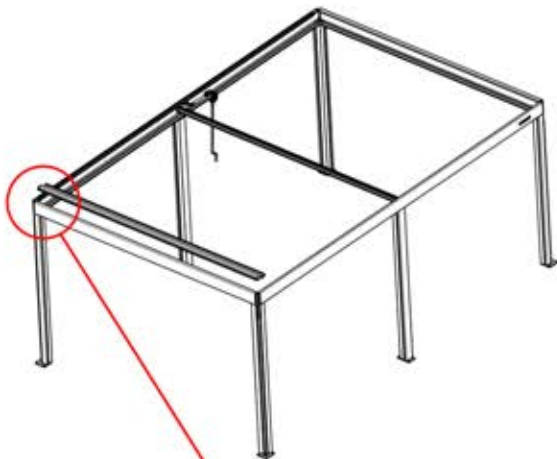

33

X6
FERGOLUX
FERGOLUX
FERGOLUX
FERGOLUX
FERGOLUX
FERGOLUX

1

ANTHRACITE: L191
BLANC: L195
NOIR: L193

PN-200002714
1x