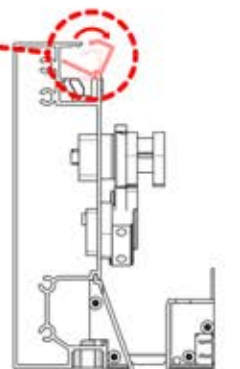

Il est recommandé de retirer les deux caches Snap-fit de la poutre dès maintenant.

Cache et clips

PN-200000512
Clip de fixation Snapfit

Cache Snapfit

INFORMATION

ANTHRACITE: B208
BLANC: B212
NOIR: B210

ANTHRACITE: B189
BLANC: B281
NOIR: B282