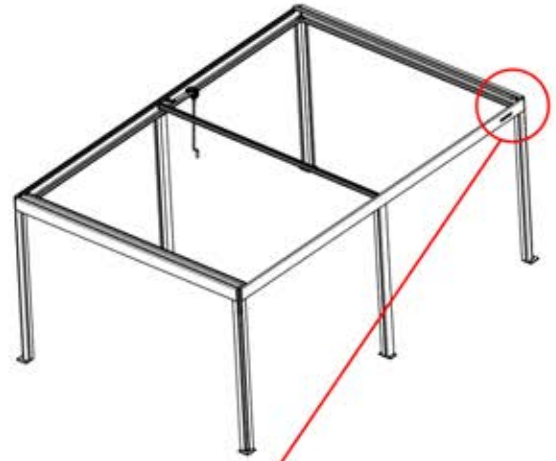

40

3

ANTHRACITE: B189
BLANC: B281
NOIR: B282

PN-200003033

1x

41

x6
FERGOLUX
FERGOLUX
FERGOLUX
FERGOLUX
FERGOLUX
FERGOLUX

1