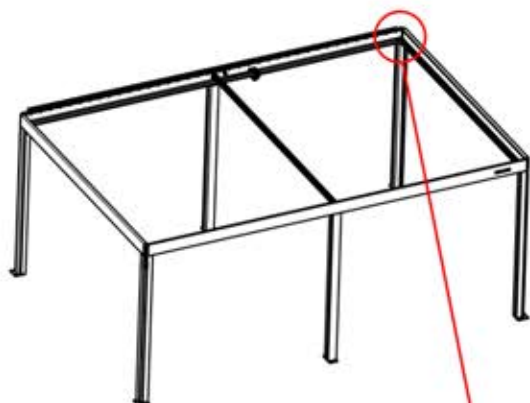

!
Antenne Matter

28

2

ANTHRACITE: B208
BLANC: B212
NOIR: B210

INFORMATION

29

Clip antenne Matter
1x

31