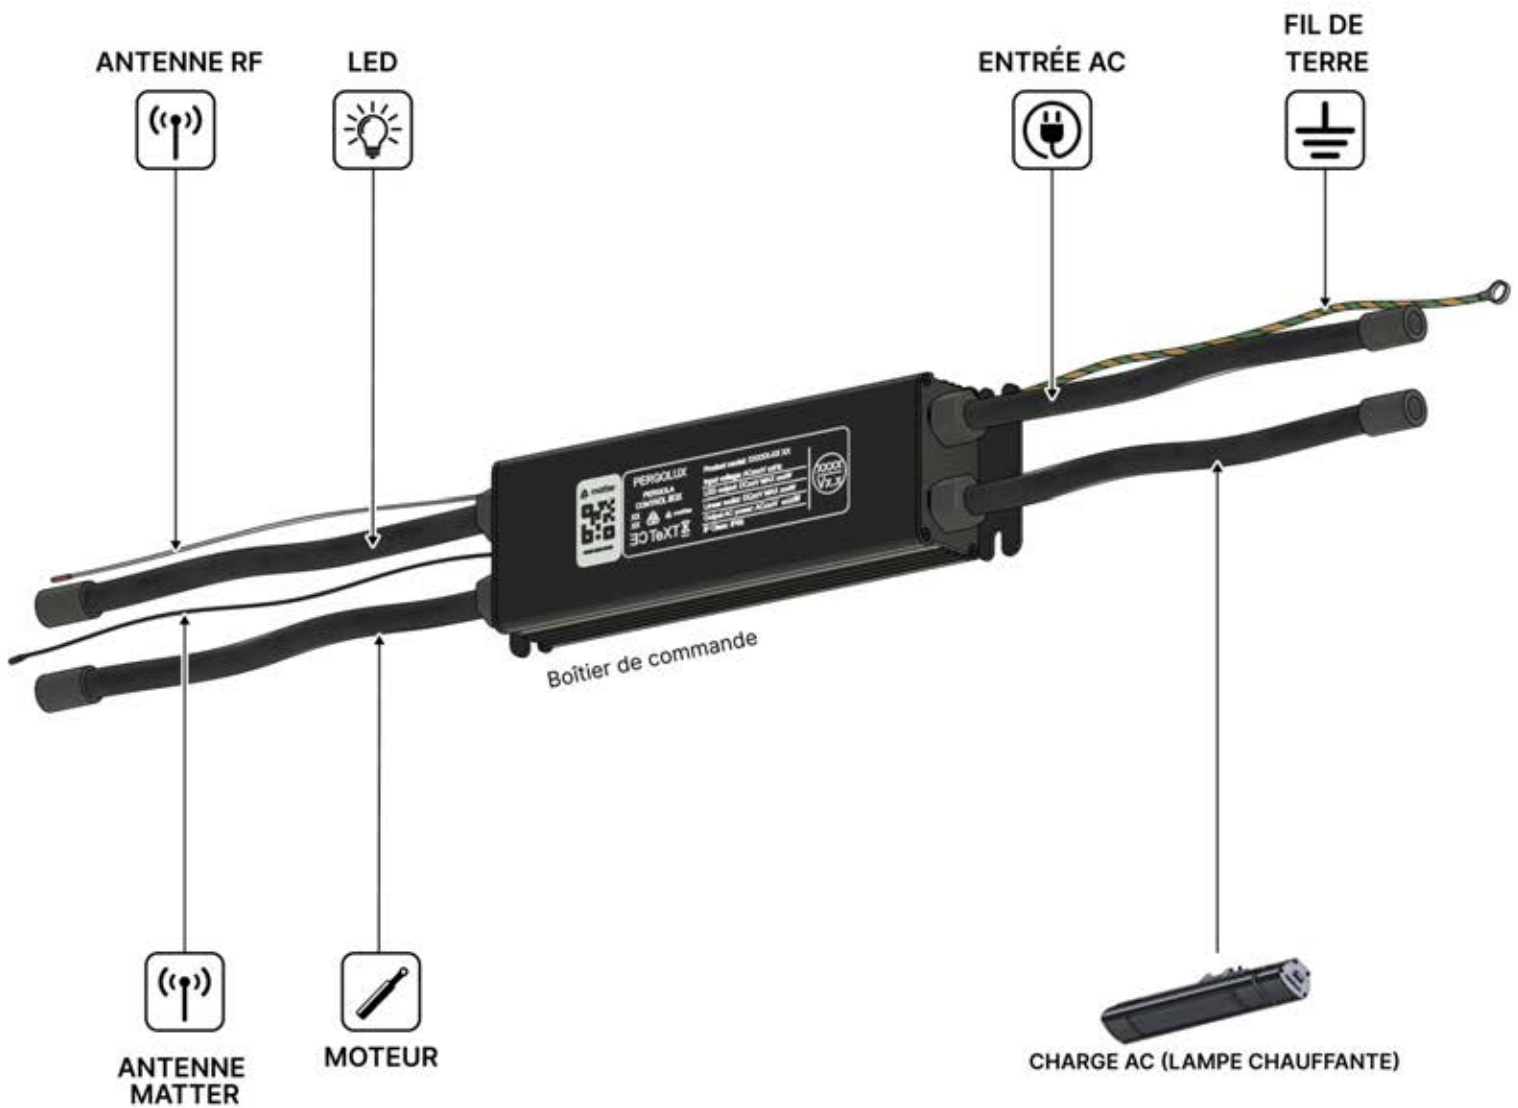

** Uniquement si vous avez commandé des lumières LED pour votre pergola.

19

 Le boîtier de commande peut être installé sur la poutre en W de votre choix

! ** Uniquement si vous avez commandé des lumières LED pour votre pergola.