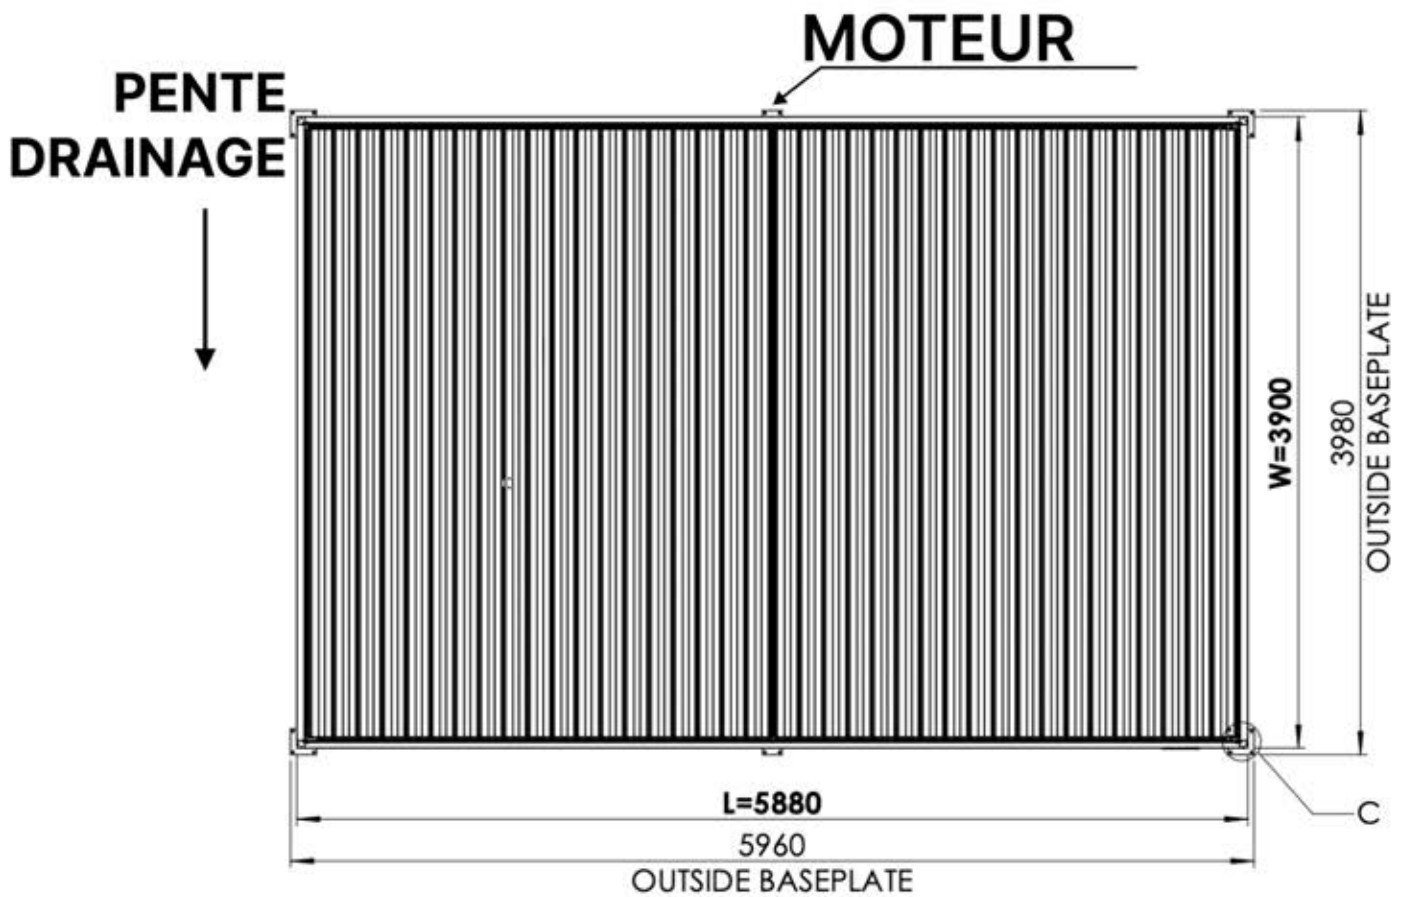

Matter + smart home peuvent être connectés à tout moment en scannant simplement le code QR fourni.

BOÎTIER DE COMMANDE

[View Manual](#)

3 x 6 m

3 X 6 m

INFORMATION

Allez-vous installer des persiennes, des parois vitrées ou des stores ?