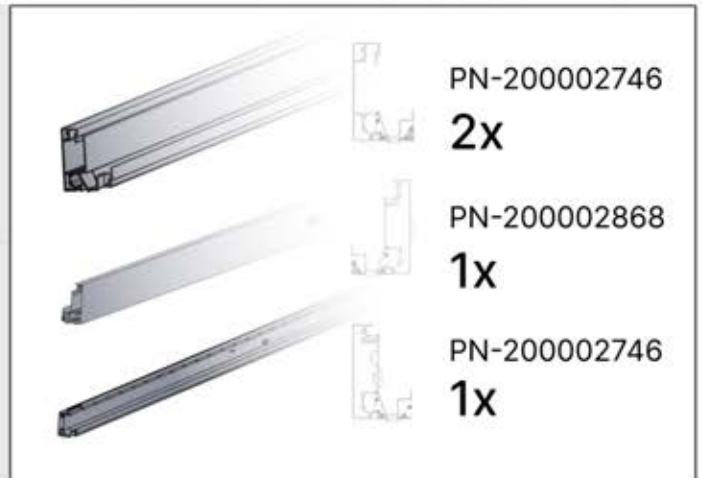

Il est recommandé de retirer les deux caches Snap-fit de la poutre dès maintenant.

Cache et clips

PN-200000512
Clip de fixation Snapfit

Cache Snapfit

INFORMATION

ANTHRACITE: B208
BLANC: B212
NOIR: B210

ANTHRACITE: B189
BLANC: B281
NOIR: B282