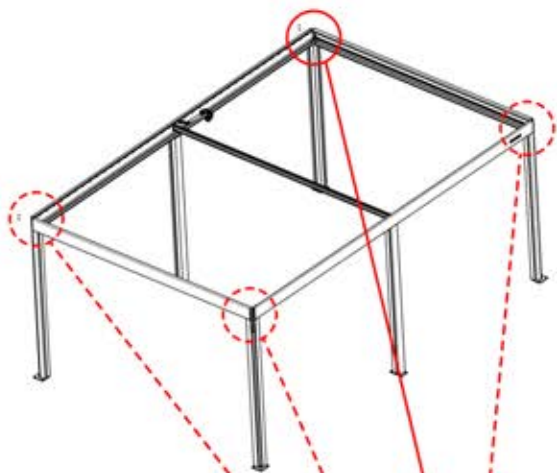

3

ANTHRACITE: B189
BLANC: B281
NOIR: B282

PN-200002622
4x

26

3

ANTHRACITE: B189
BLANC: B281
NOIR: B282

27

!
Dirigez l'antenne Matter
et placez-la sous la pièce
mise en évidence (réf.
200002622).