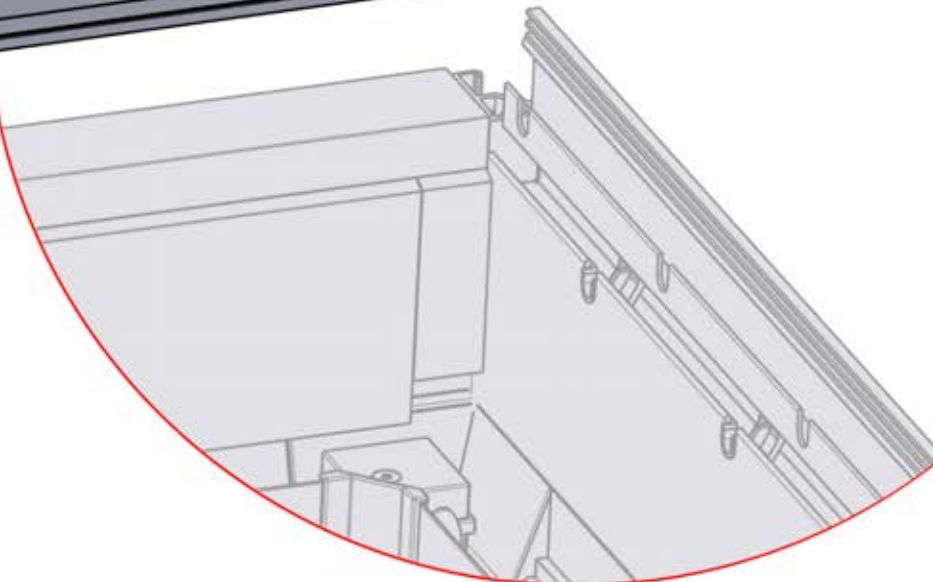

ANTHRACITE: B204
BLANC: B208
NOIR: B206

P.PERGOLA 4M FS LOUVER
PN-200003004

24x

27

x3
PERGOLUX
PERGOLUX
PERGOLUX

1

ANTHRACITE: L192
BLANC: L196
NOIR: L194

PN-200003004
1x