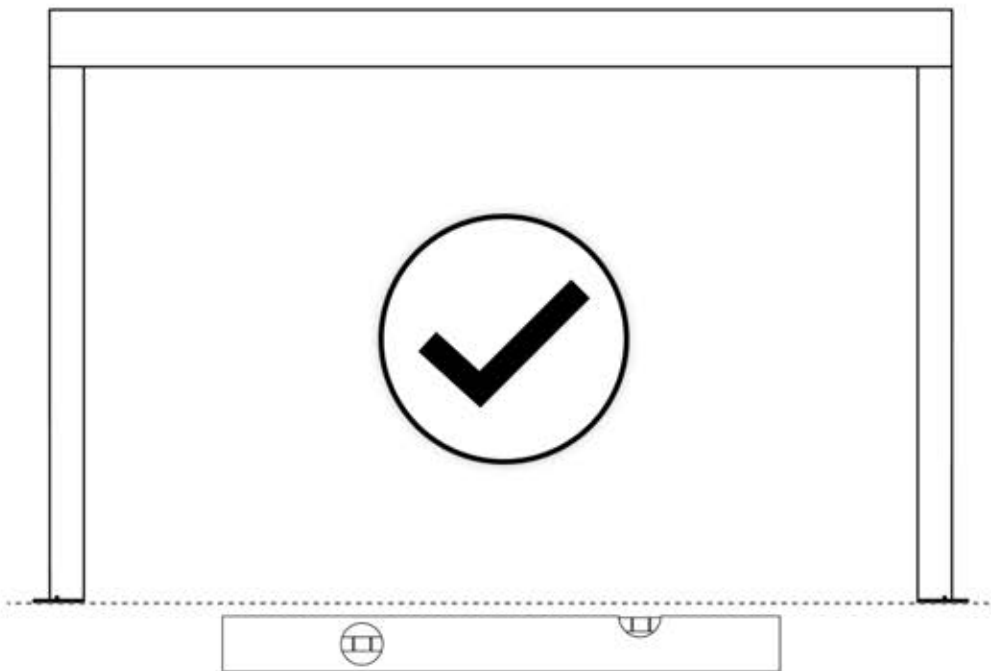

43

PERGOLUX | PERGOLA AUTOPORTÉE S4

4 X 4 M / 13' x 13'