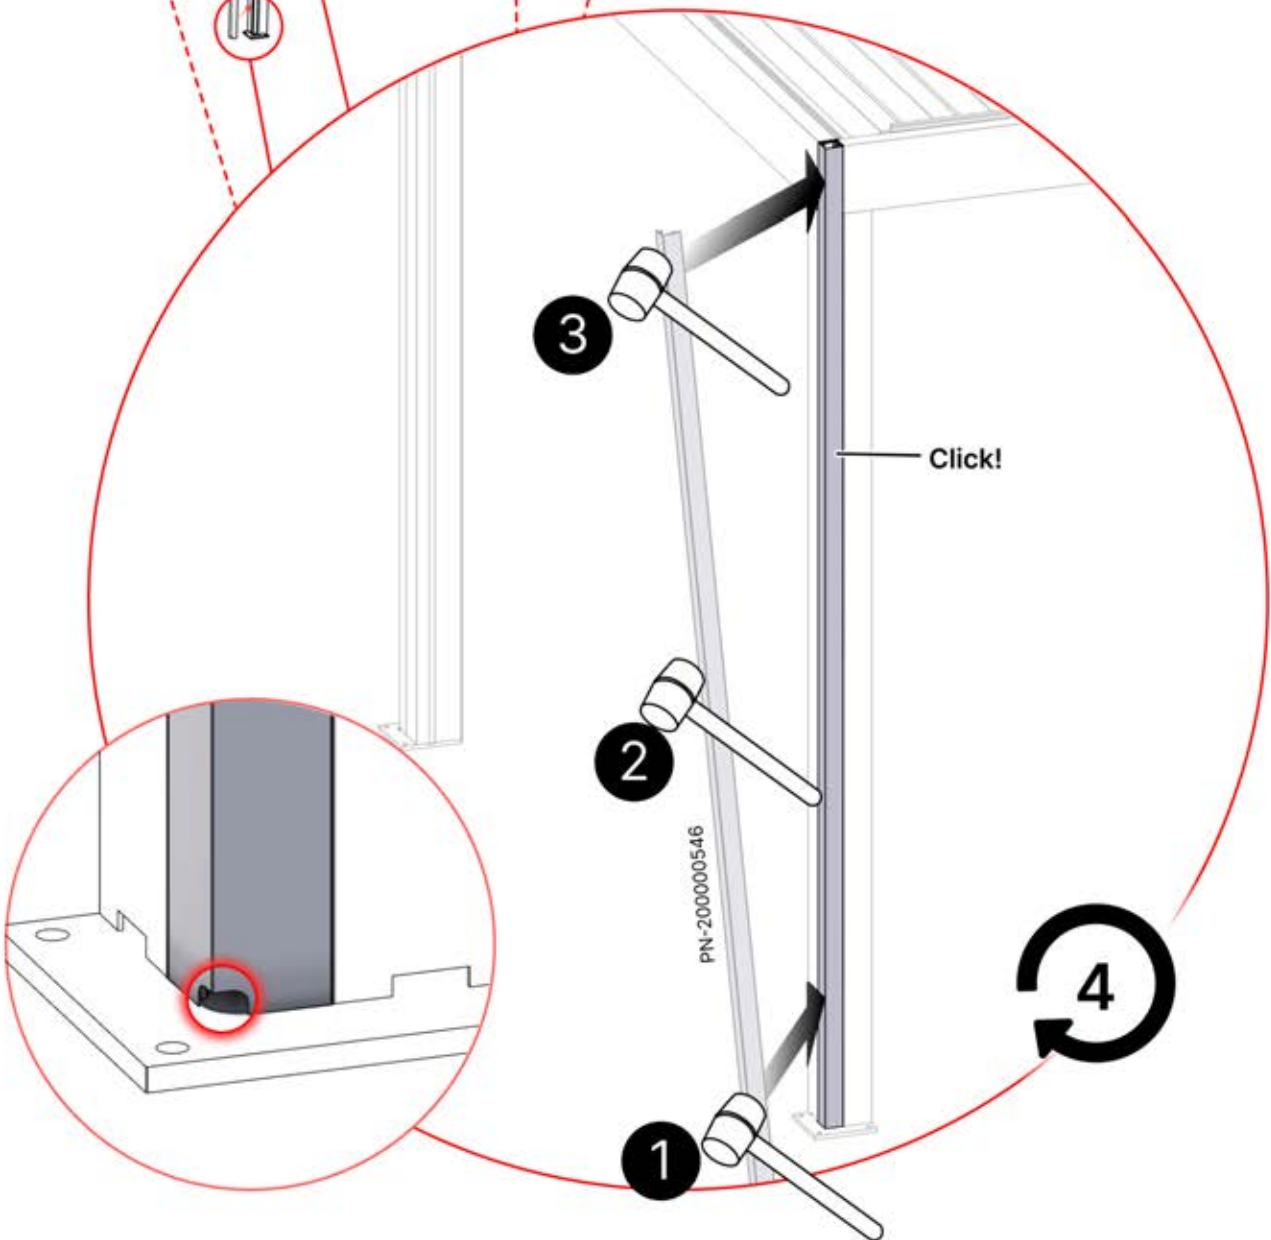

40

x2
FERGOLUX
FERGOLUX

5

ANTHRACITE: C120
BLANC: C122
NOIR: C121

PN-200003386
4X