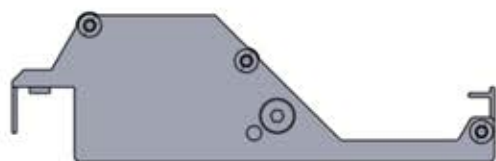

x3
PERGOLUX
PERGOLUX
PERGOLUX

1

ANTHRACITE: L192
BLANC: L196
NOIR: L194

x1
PERGOLUX

2

ANTHRACITE: B204
BLANC: B208
NOIR: B206

P.PERGOLA 4M FS LOUVER
PN-200003004

24x