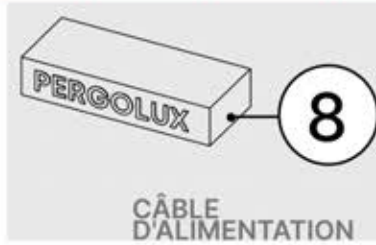

13

Le boîtier de commande peut être installé sur la poutre en W de votre choix

** Si LEDs commandées.

14

Raccordez le fil de terre
avant de brancher
l'appareil sur le secteur !

TERRE

** Si LEDs commandées.

15