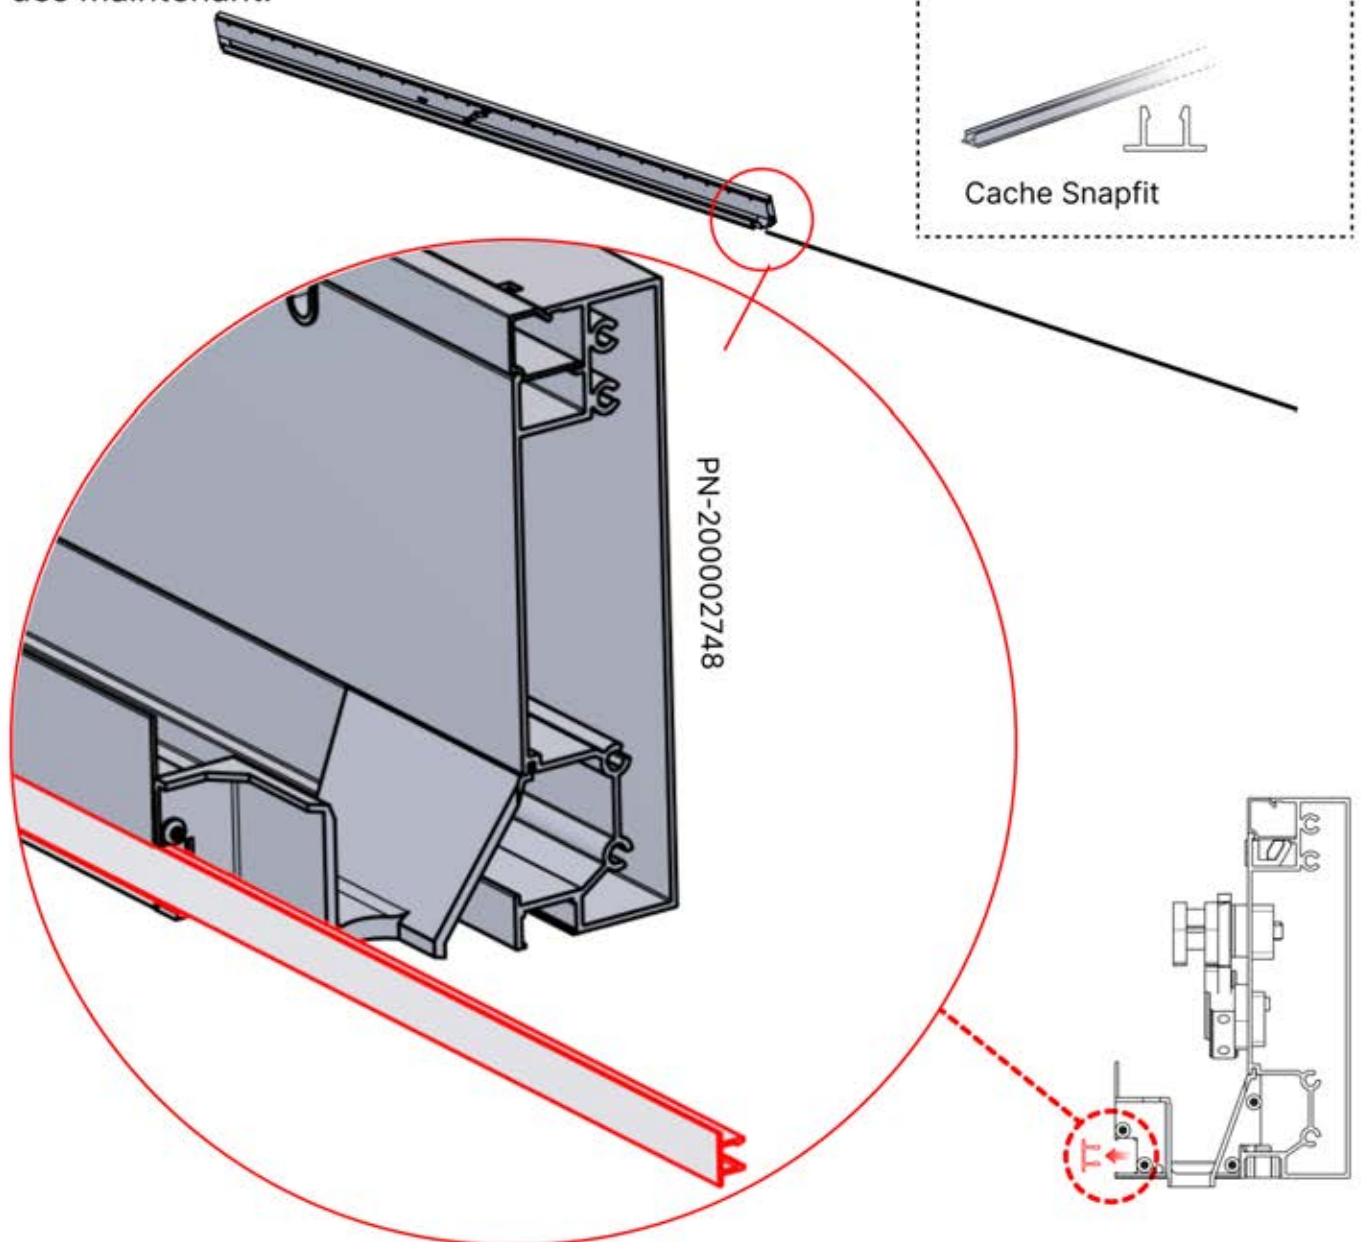

INFORMATION

Installez-vous une lampe chauffante, un ventilateur ou des lumières LED ?

Il est recommandé de retirer les deux caches Snap-fit de la poutre dès maintenant.

Cache et clips

PN-200000512
Clip de fixation Snapfit

Cache Snapfit