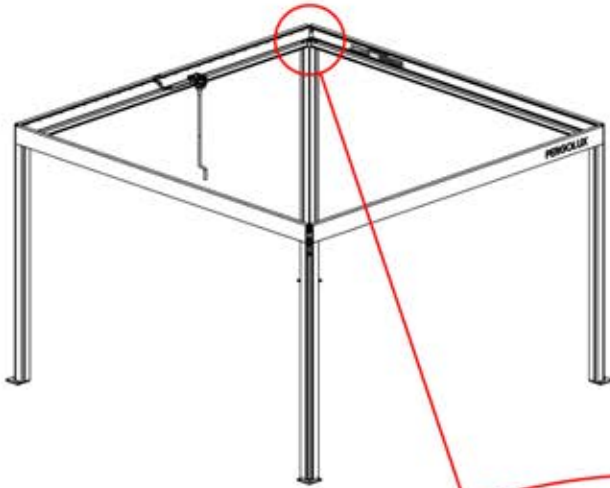

13

Le boîtier de commande peut être installé sur la poutre en W de votre choix

** Si LEDs commandées.

14

Raccordez le fil de terre
avant de brancher
l'appareil sur le secteur !

TERRE

** Si LEDs commandées.

15