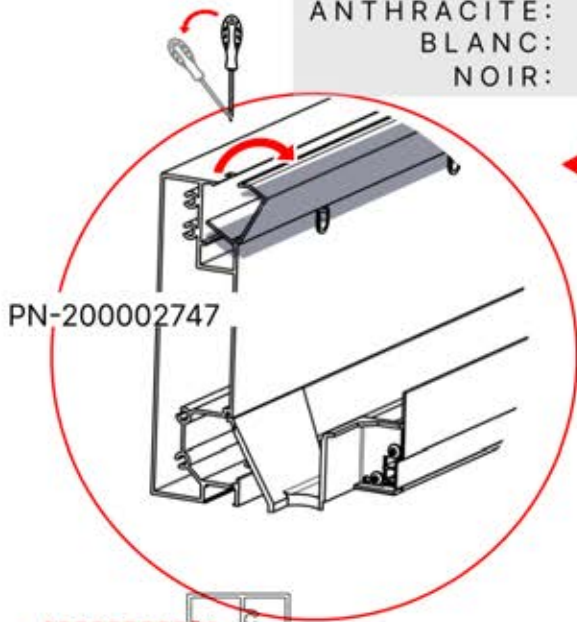

Cache et clips

PN-200000512
Clip de fixation Snapfit

Cache Snapfit

INFORMATION

Installez-vous une lampe chauffante, un ventilateur ou des lumières LED ?

Il est recommandé de retirer les deux caches Snap-fit de la poutre dès maintenant.

Cache et clips

PN-200000512
Clip de fixation Snapfit

Cache Snapfit

INFORMATION

ANTHRACITE: B209
BLANC: B213
NOIR: B211

ANTHRACITE: B188
BLANC: B194
NOIR: B191

01

5