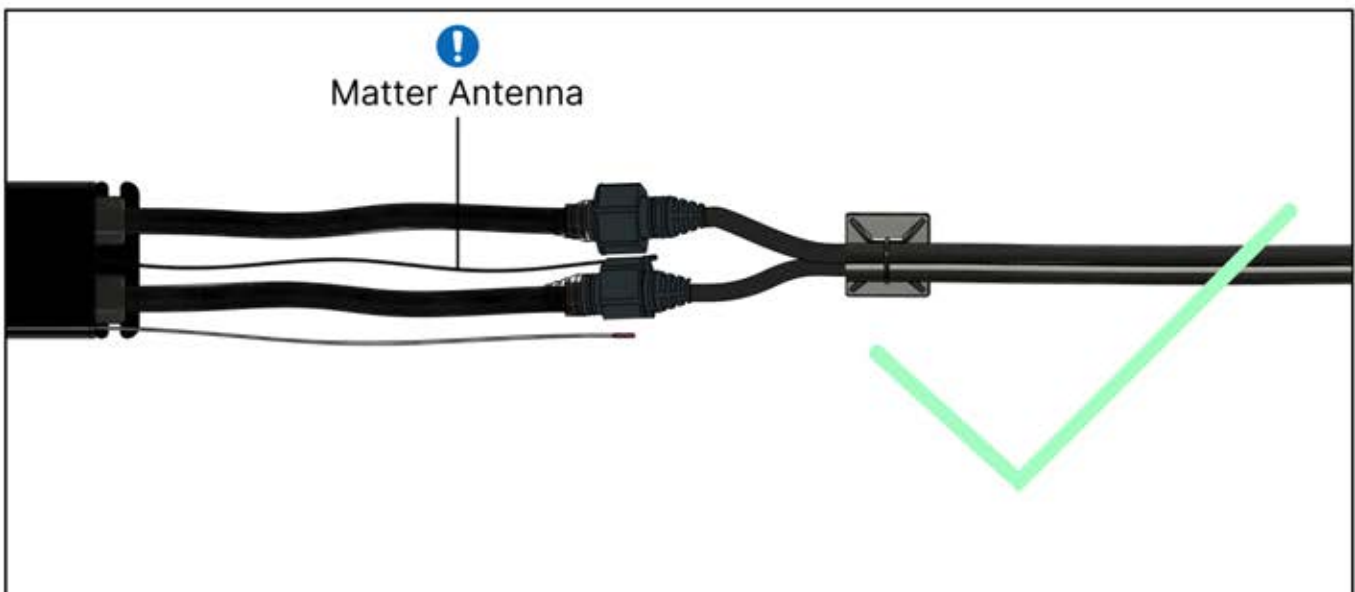

** Si LEDs commandées.

18

BOÎTIER DE COMMANDE

Veillez à ce que le fil de l'antenne ne soit pas enroulé et ne le nouez pas avec les fils de la LED et du moteur

S4

PN-200002683
5x

PN-200002684
10x