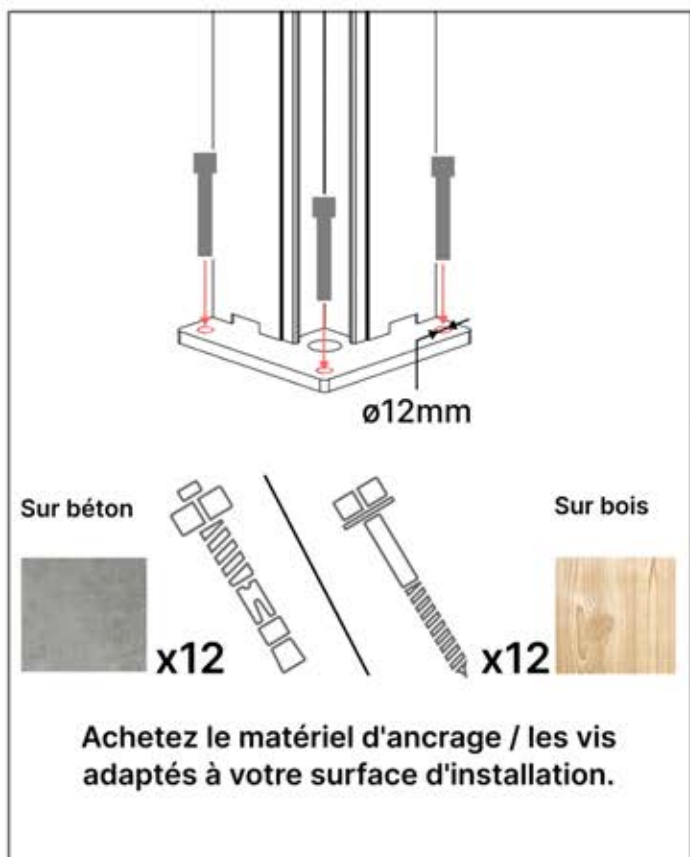

Entrée CA

Répétez cette étape le nombre de fois indiqué.

Moteur

Faites pivoter / Retournez.

INFORMATION

Toutes les vis PERGOLUX sont en acier inoxydable, ce qui garantit leur durabilité et leur résistance à la rouille. Pour éviter d'endommager les vis, veuillez suivre ces consignes :