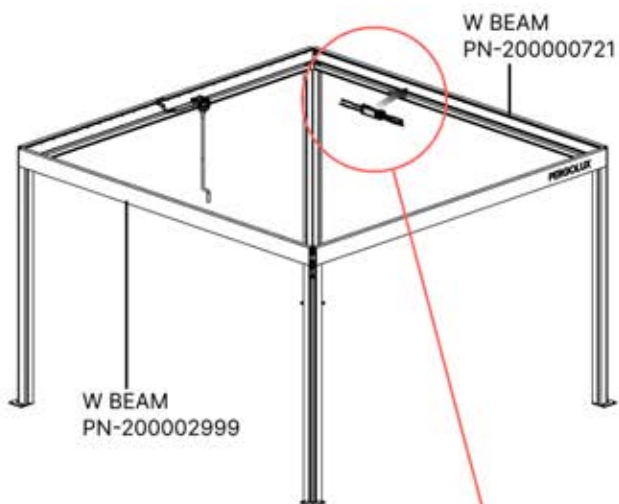

** Si LEDs commandées.

13