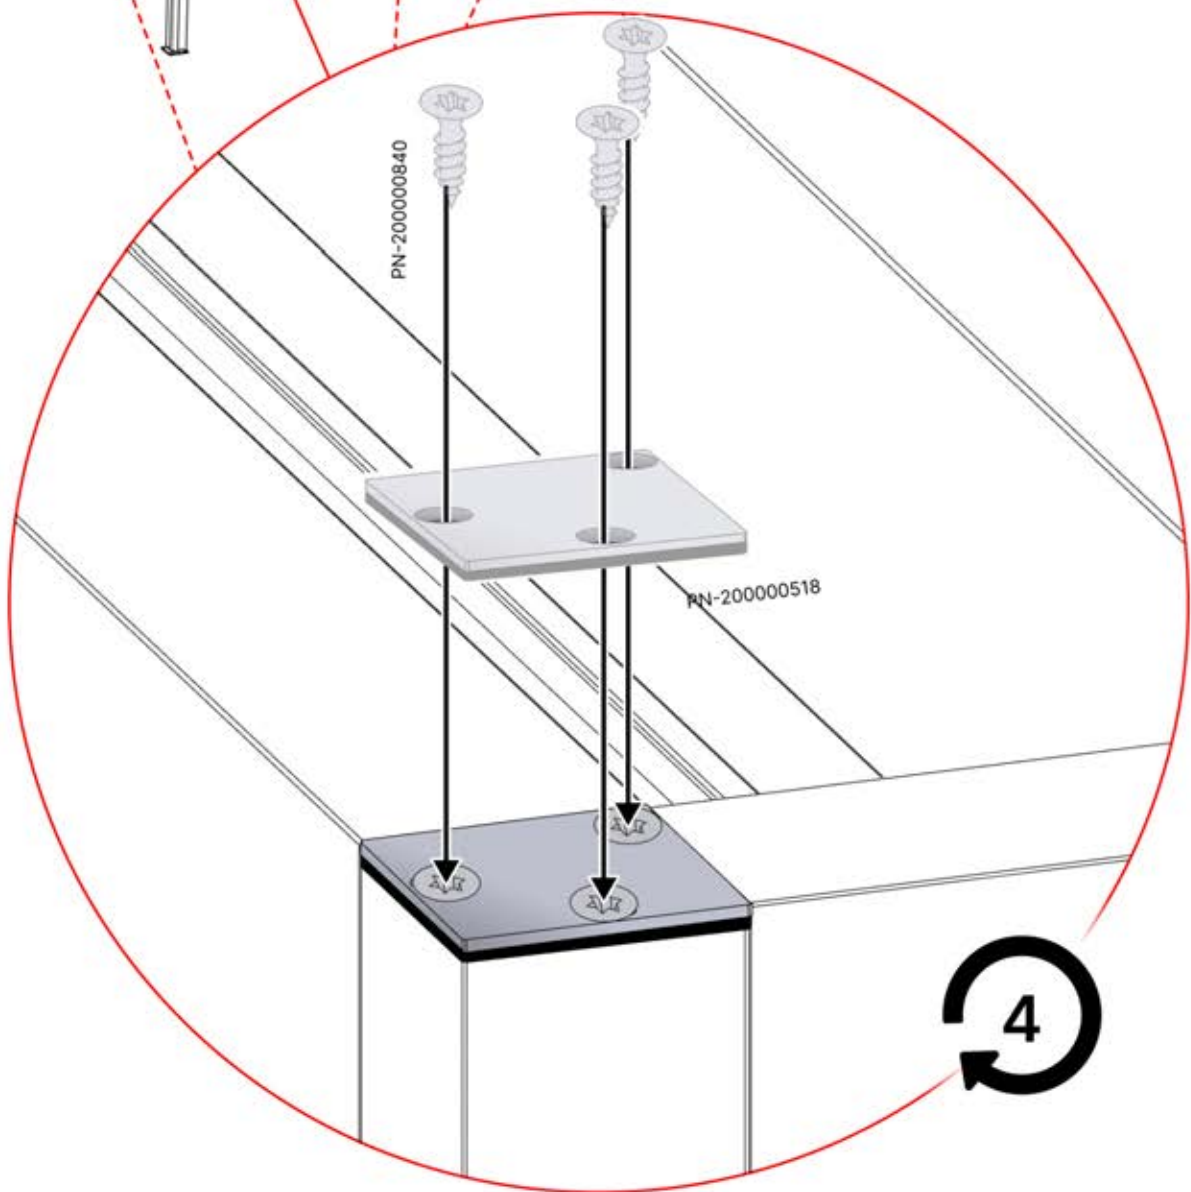

41

4

ANTHRACITE: B188
BLANC: B194
NOIR: B191

PN-200002614

4x

PN-200000840

12x