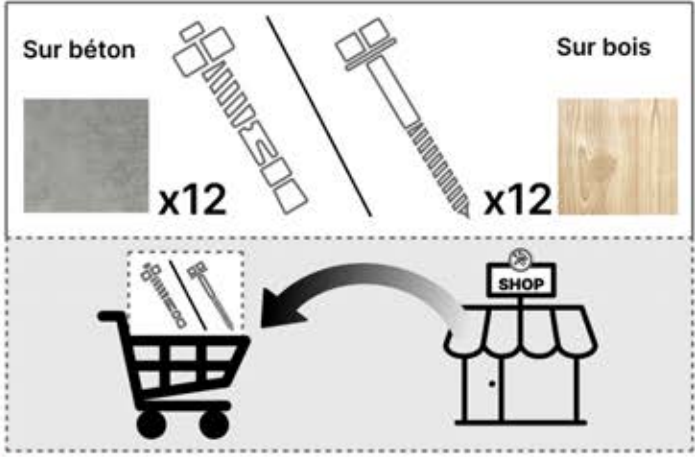

43

PERGOLUX | PERGOLA AUTOPORTÉE S4

4 X 4 M / 13' x 13'