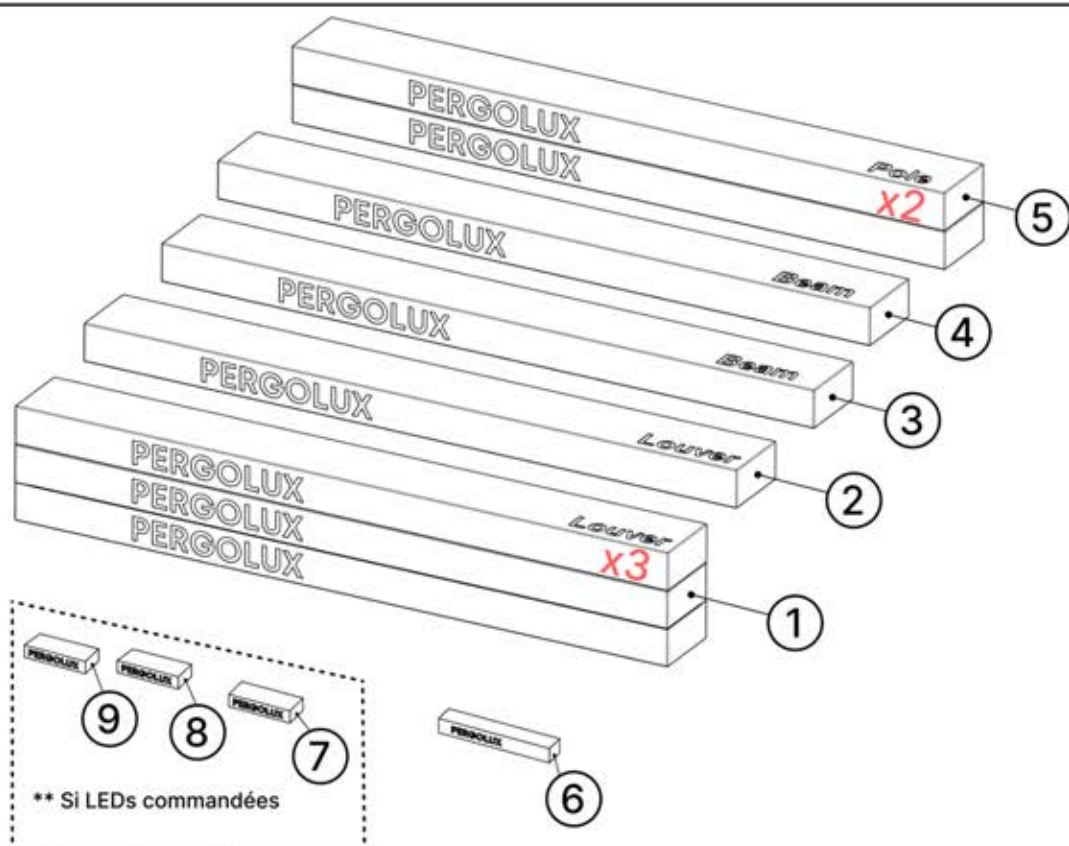

CONTENU DES COLIS

ORDRE	ANTHRACITE	BLANC	NOIR
①	L192	L196	L194
②	L204	L208	L206
③	B209	B213	B211
④	B188	B194	B191
⑤	C120	C122	C121
⑥	MOTEUR	MOTEUR	MOTEUR

** Si LEDs commandées

⑦	BOÎTIER DE COMMANDE
⑧	CÂBLE D'ALIMENTATION
⑨	BOÎTE À LED