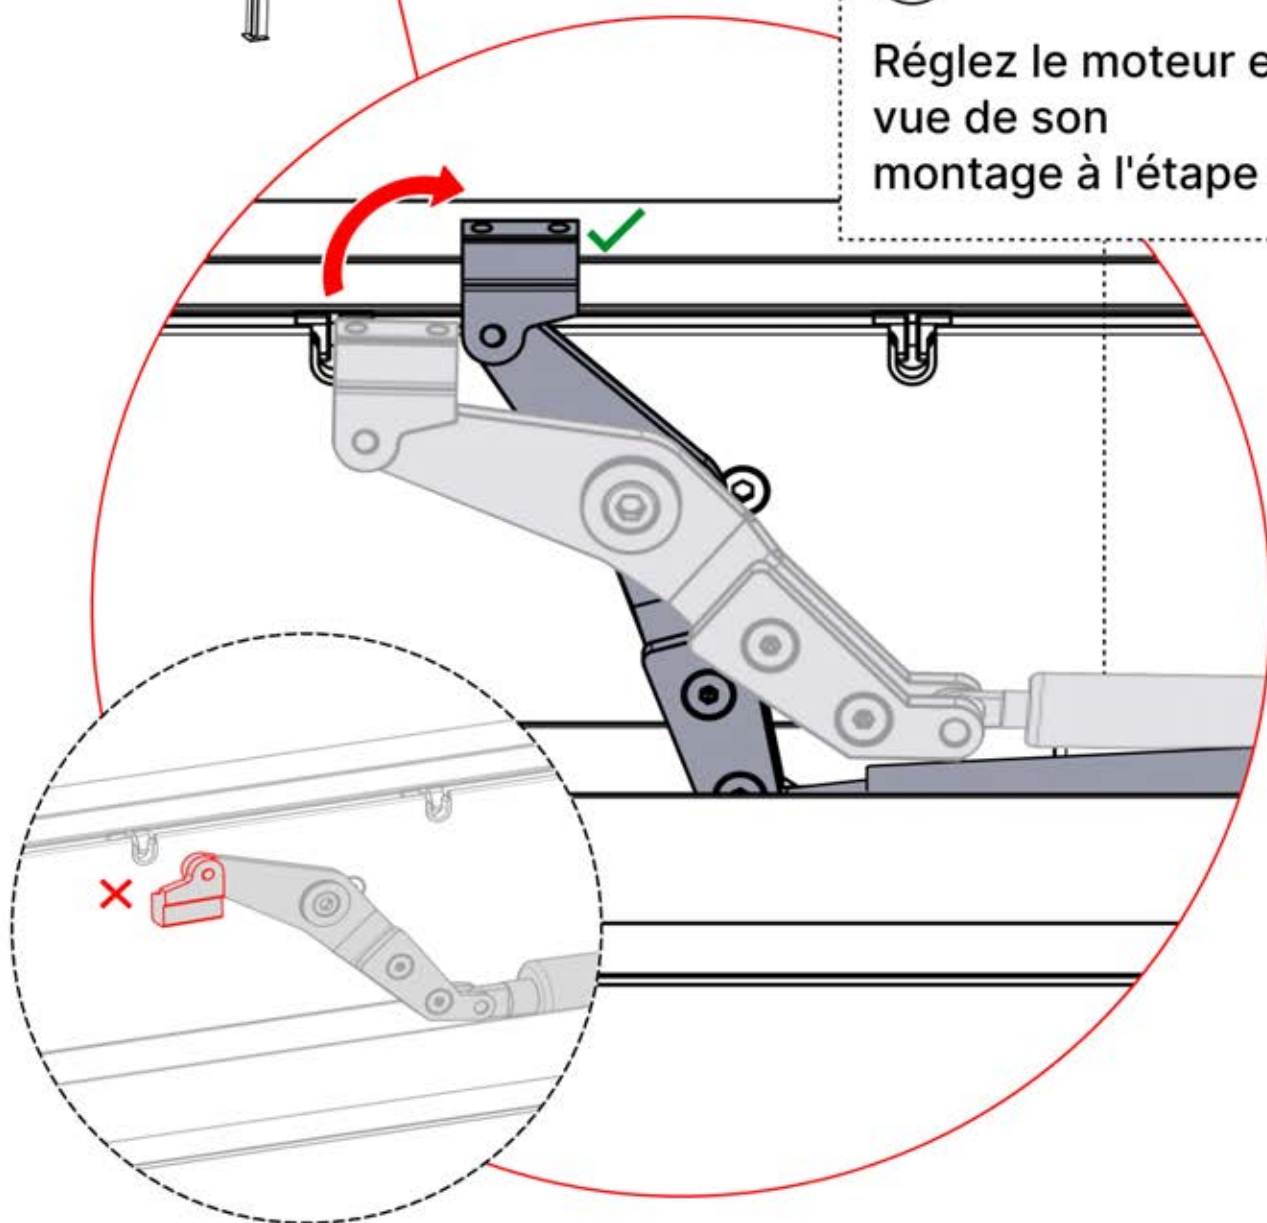

ANTHRACITE: B209
BLANC: B213
NOIR: B211

PN-200003001
2x

INFORMATION

23

Matter Antenna Clip
1x

24

25

Régalez le moteur en
vue de son
montage à l'étape 26