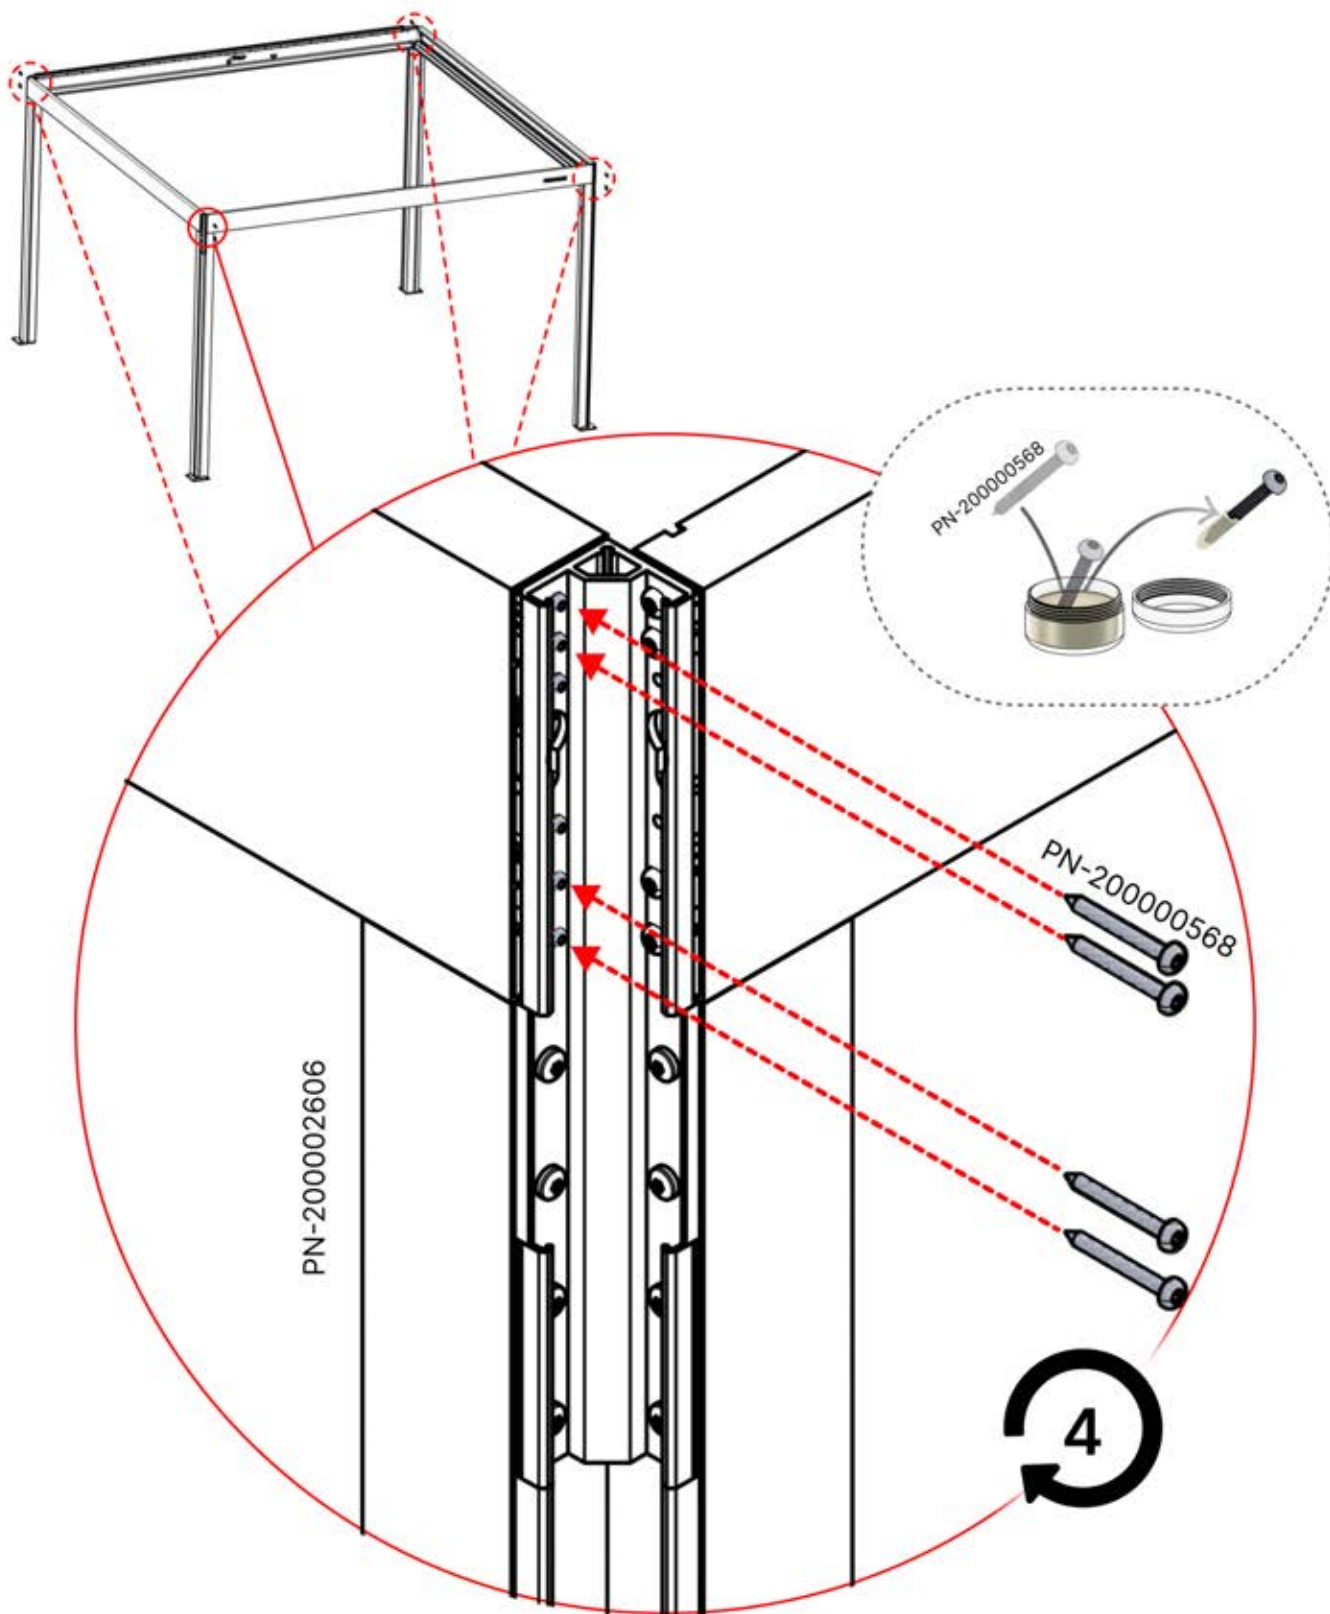

ANTHRACITE: B188
BLANC: B194
NOIR: B191

PN-200000568
16x

INFORMATION

Vous avez commandé des lumières led ?

C'est le moment de commencer l'assemblage.

Suivez les instructions pour les lumières led dans le pdf de montage et la vidéo en lien :