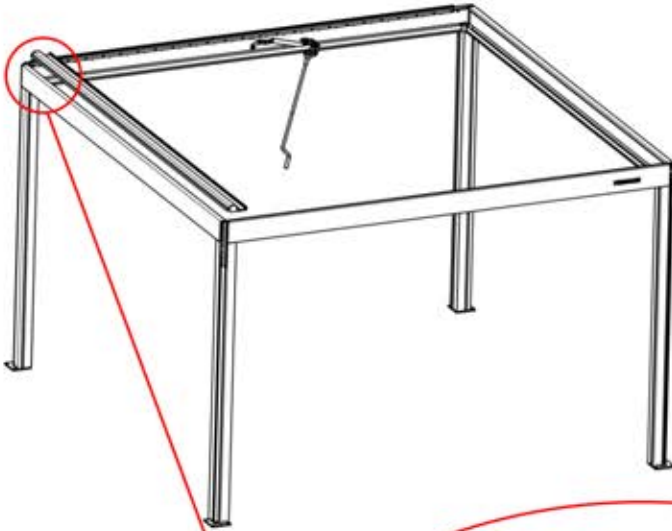

ANTHRACITE: B204
BLANC: B208
NOIR: B206

P.PERGOLA 4M FS LOUVER
PN-200003004

24x

27

x3
PERGOLUX
PERGOLUX
PERGOLUX

1

ANTHRACITE: L192
BLANC: L196
NOIR: L194

PN-200003004
1x