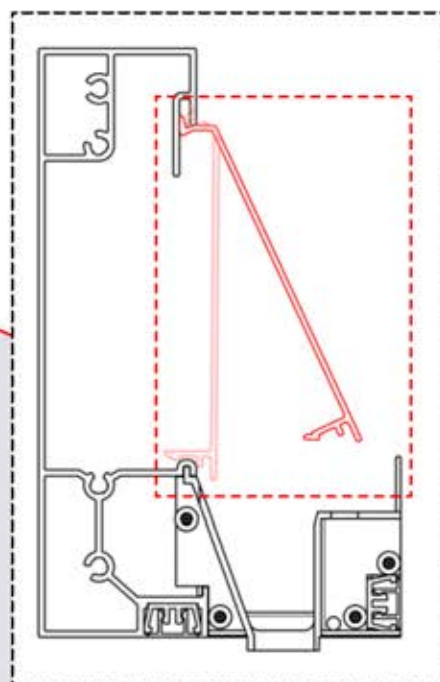

22

3

ANTHRACITE: B209
BLANC: B213
NOIR: B211

PN-200003001
2x