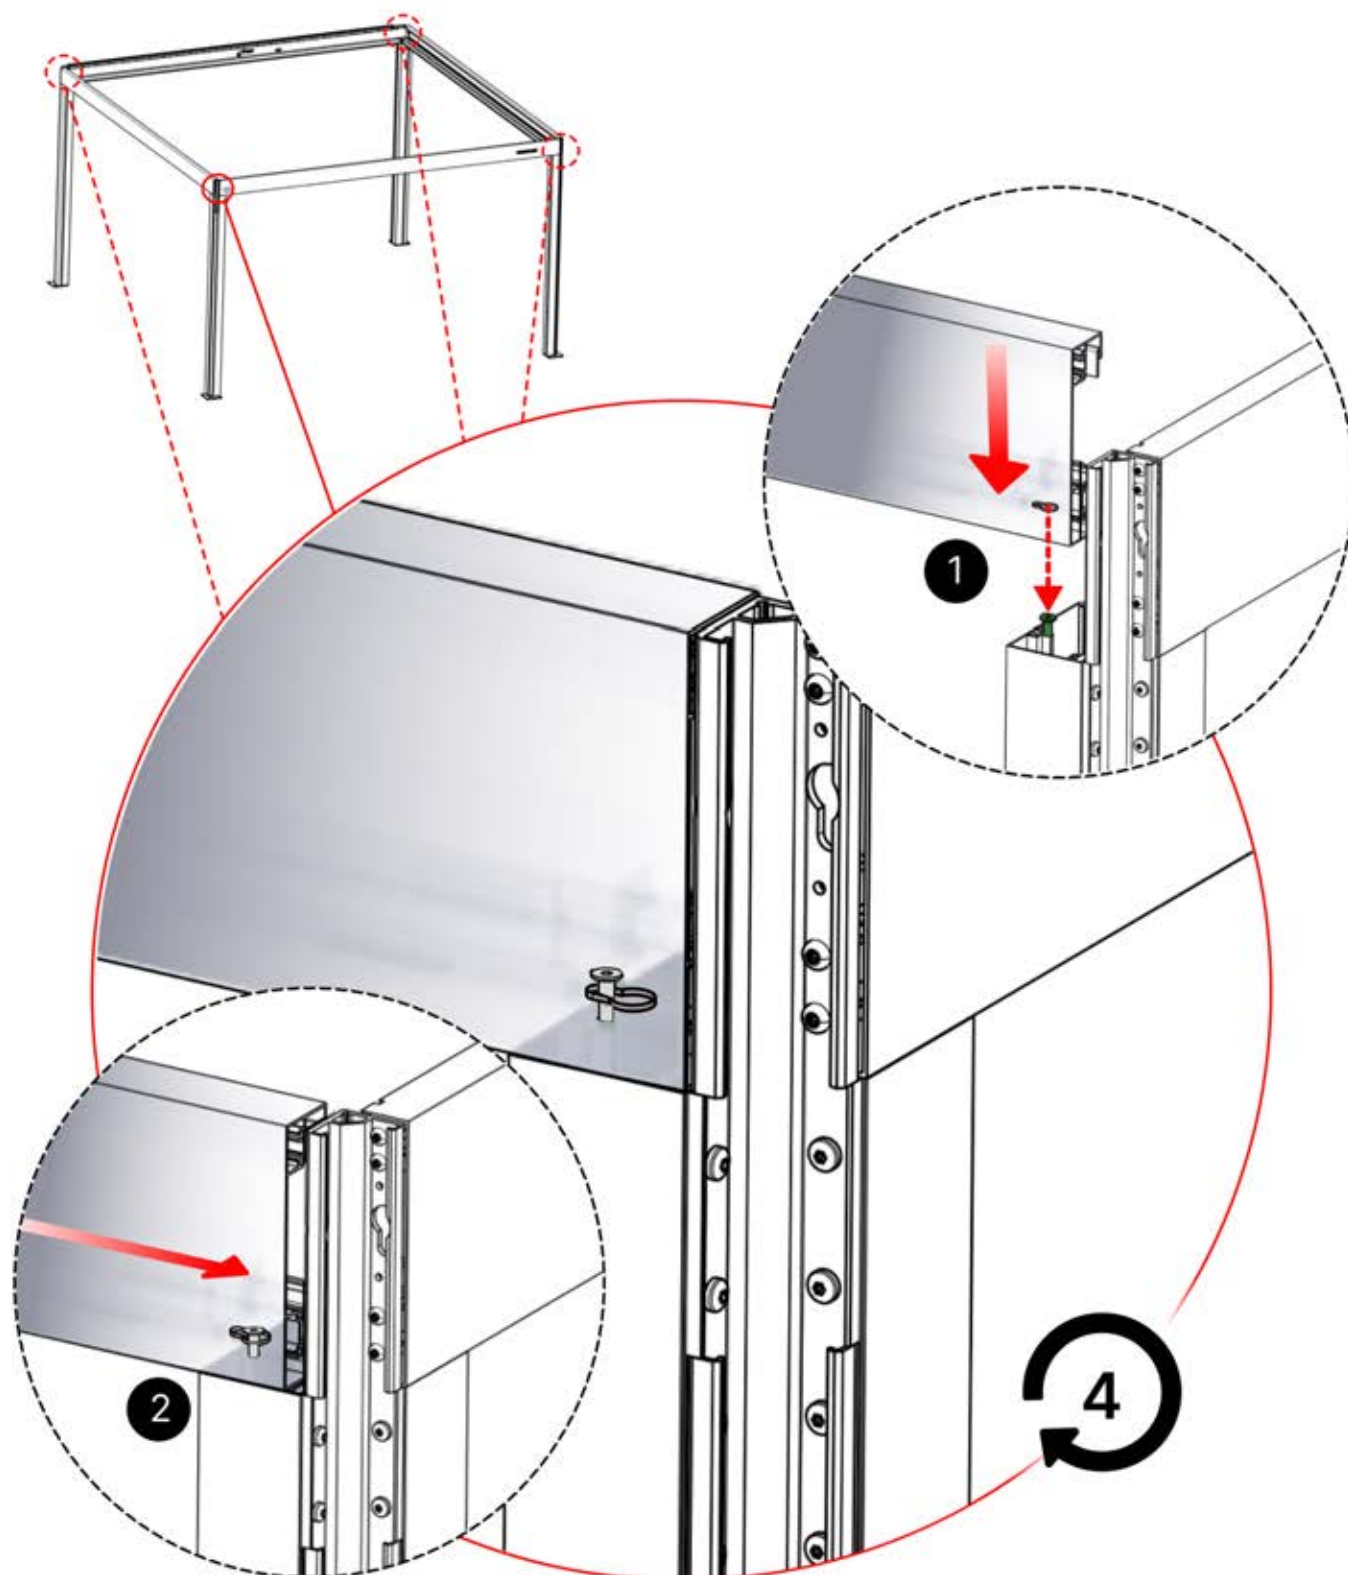

05

x1
PERGOLUX

3

ANTHRACITE: B209
BLANC: B213
NOIR: B211

PN-200002999
2x