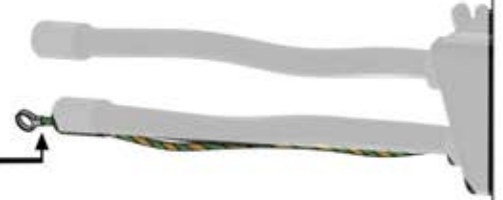

13

Le boîtier de commande peut être installé sur la poutre en W de votre choix

** Si LEDs commandées.

14

Raccordez le fil de terre
avant de brancher
l'appareil sur le secteur !

TERRE

** Si LEDs commandées.

15