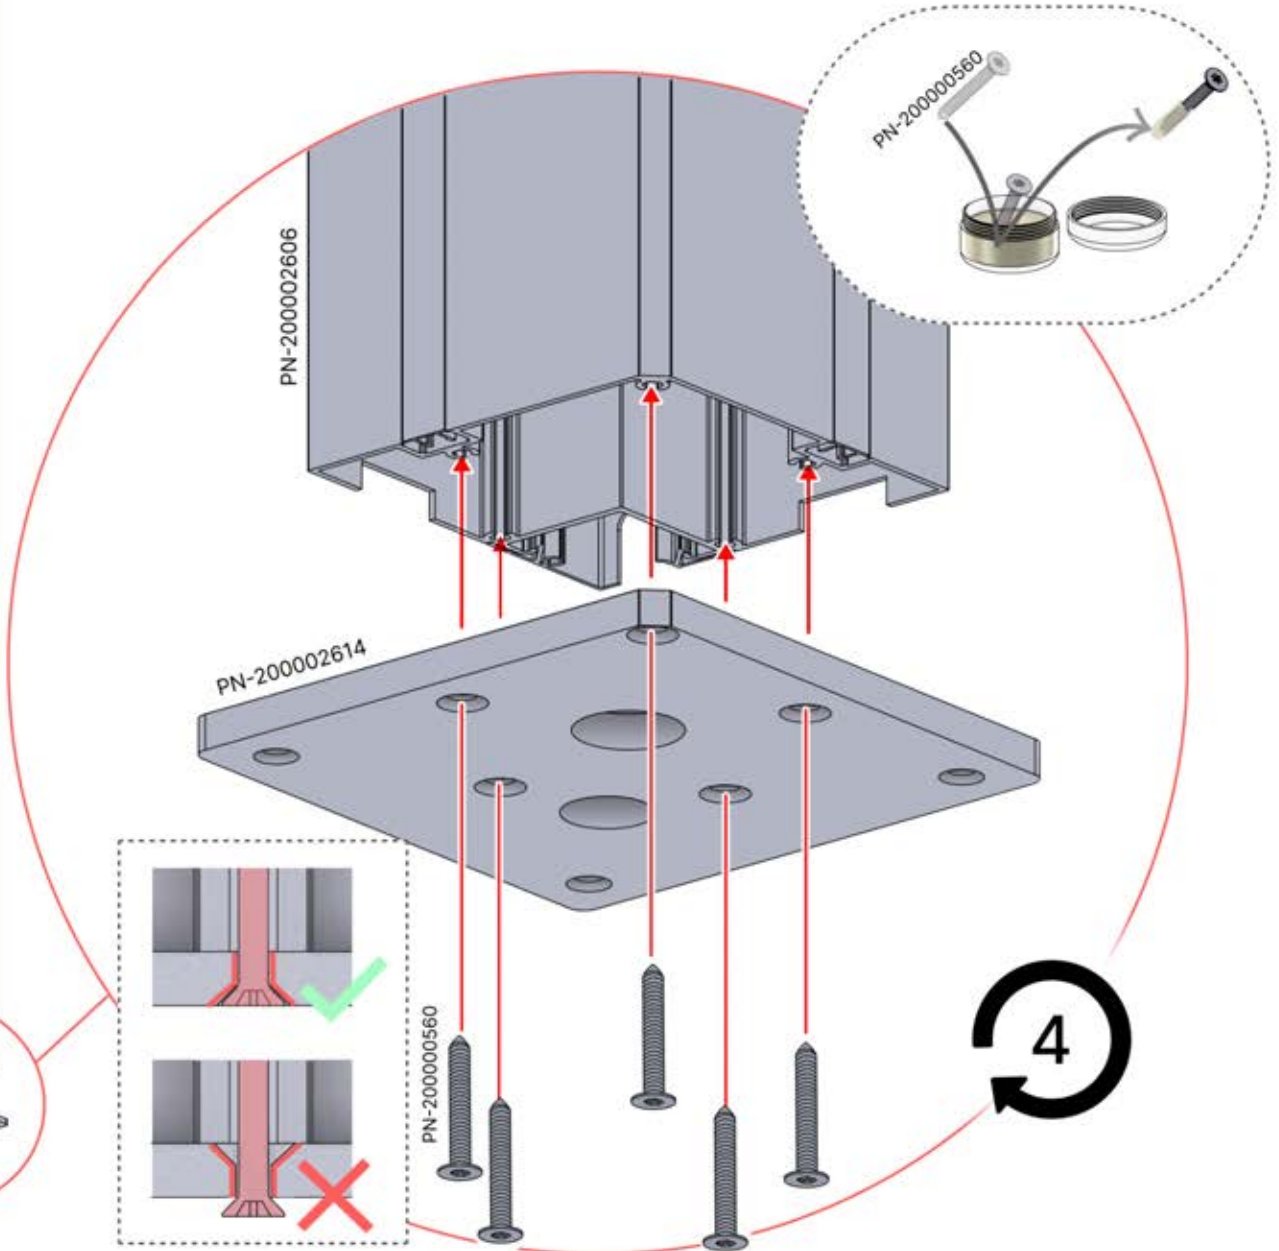

01

5

ANTHRACITE: C120
BLANC: C122
NOIR: C121

4

ANTHRACITE: B188
BLANC: B194
NOIR: B191

PN-200002606
4x

PN-200002614
4x

PN-200000560
20x

PN-200002606

PN-200002614

PN-200000560

PN-200000560

4