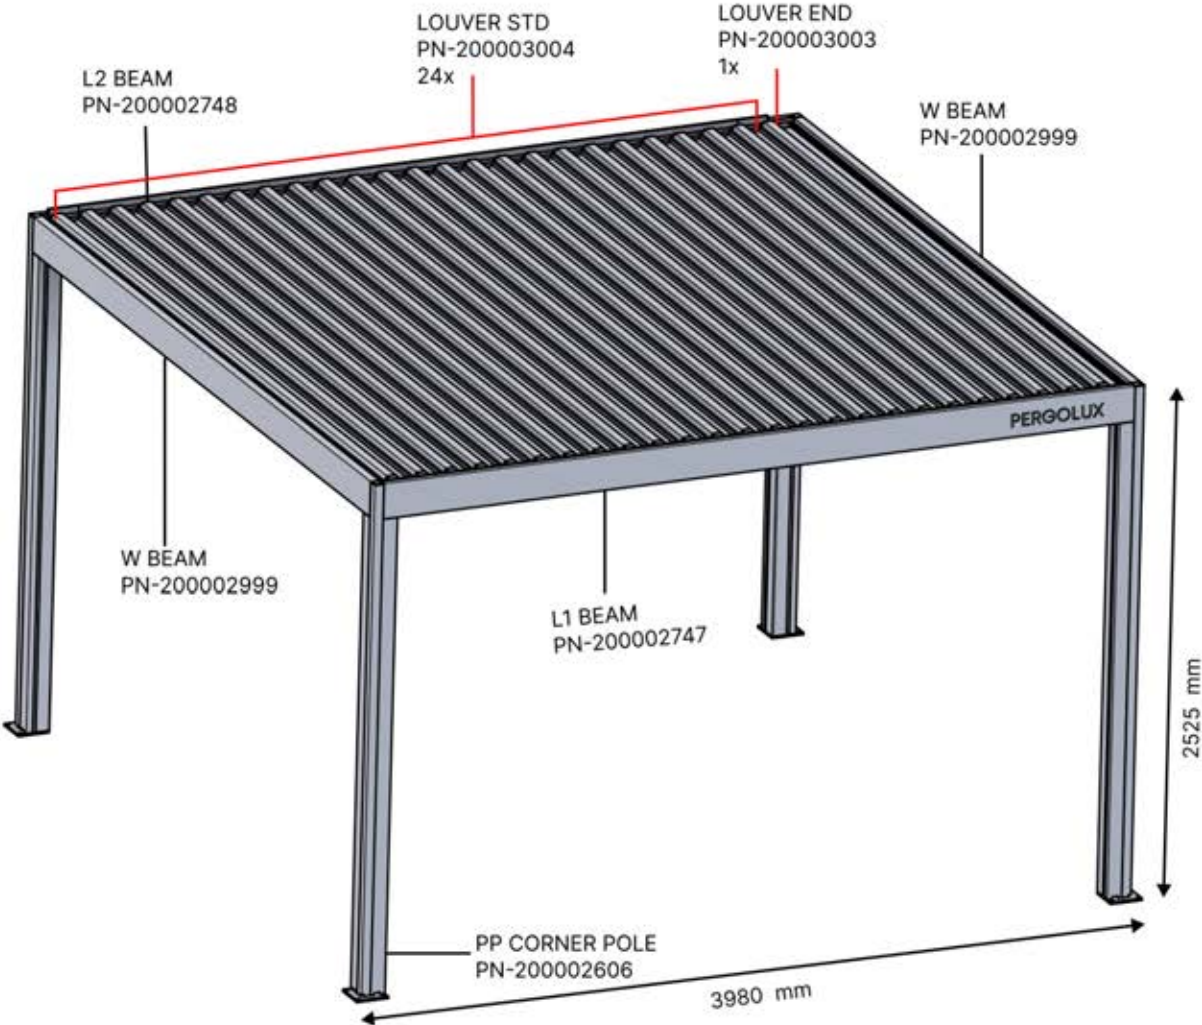

BOÎTE de contrôle

[View Manual](#)

4 x 4 M / 13' x 13'

4 × 4 m / 13' x 13'

INFORMATION

Allez-vous installer des persiennes, des parois vitrées ou des stores ?

Il est recommandé de retirer ces caches rubans led et ces clips maintenant, avant d'installer la pergola.