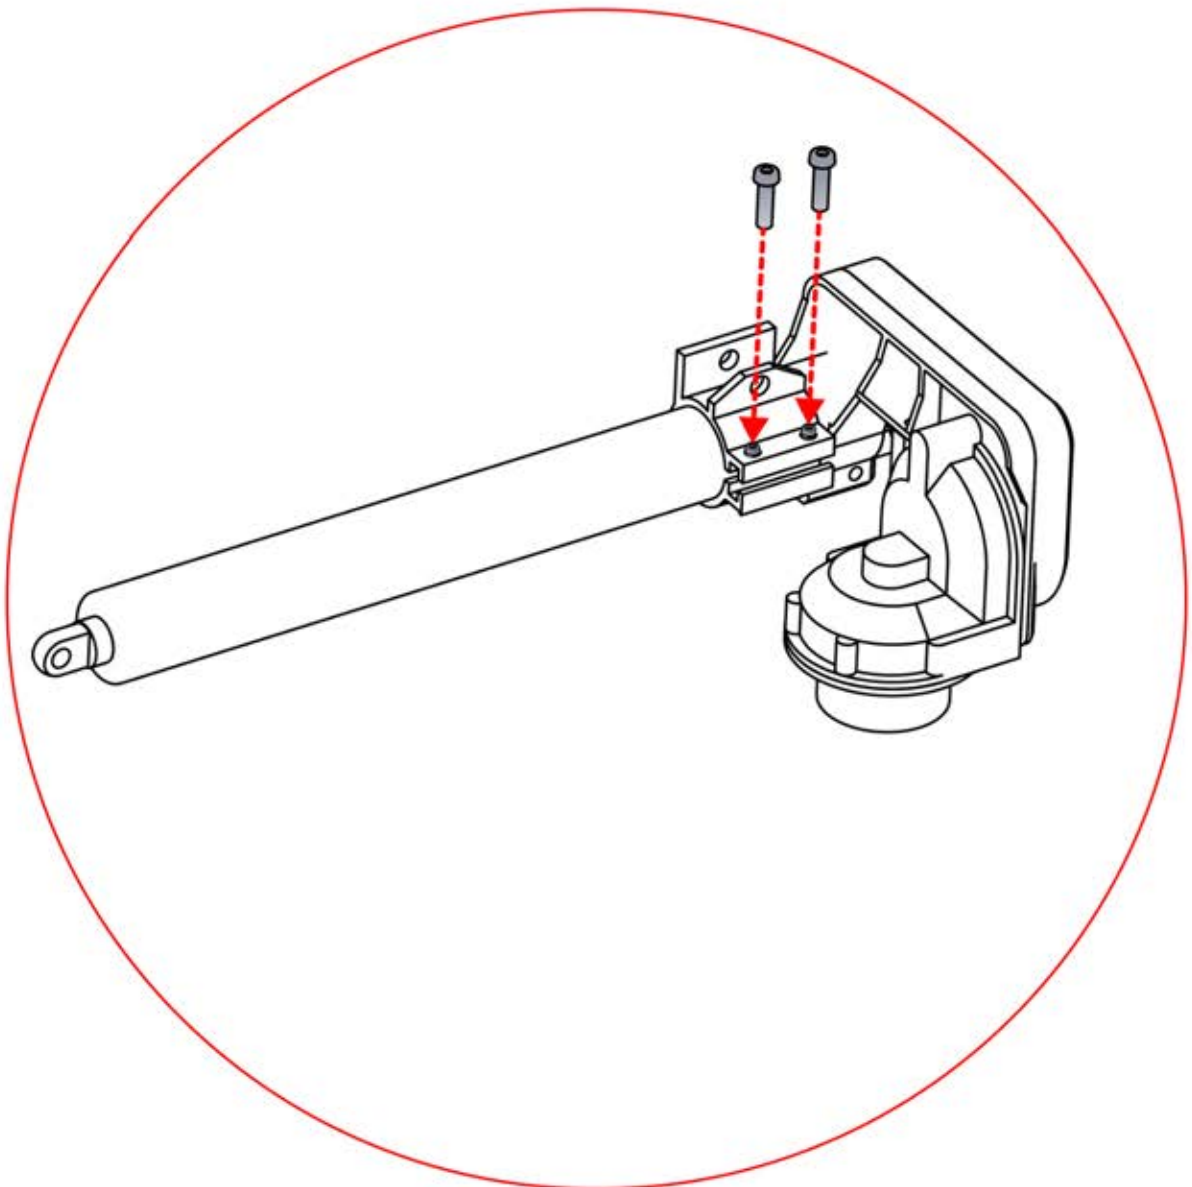

09

4

ANTHRACITE: B188
BLANC: B194
NOIR: B191

PN-200001625
2x