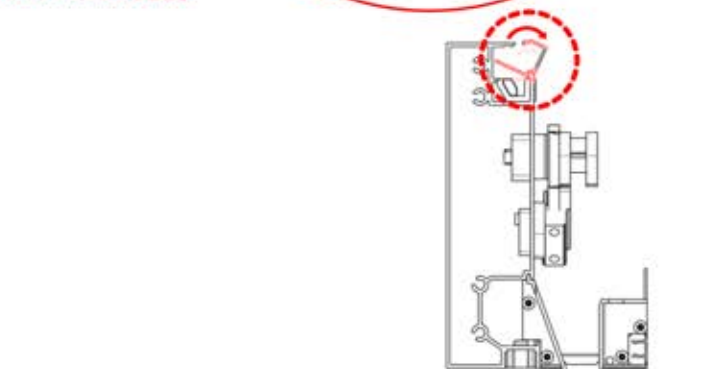

Cache et clips

PN-200000512
Clip de fixation Snapfit

Cache Snapfit

INFORMATION

ANTHRACITE: B209
BLANC: B213
NOIR: B211

ANTHRACITE: B188
BLANC: B194
NOIR: B191

01

5