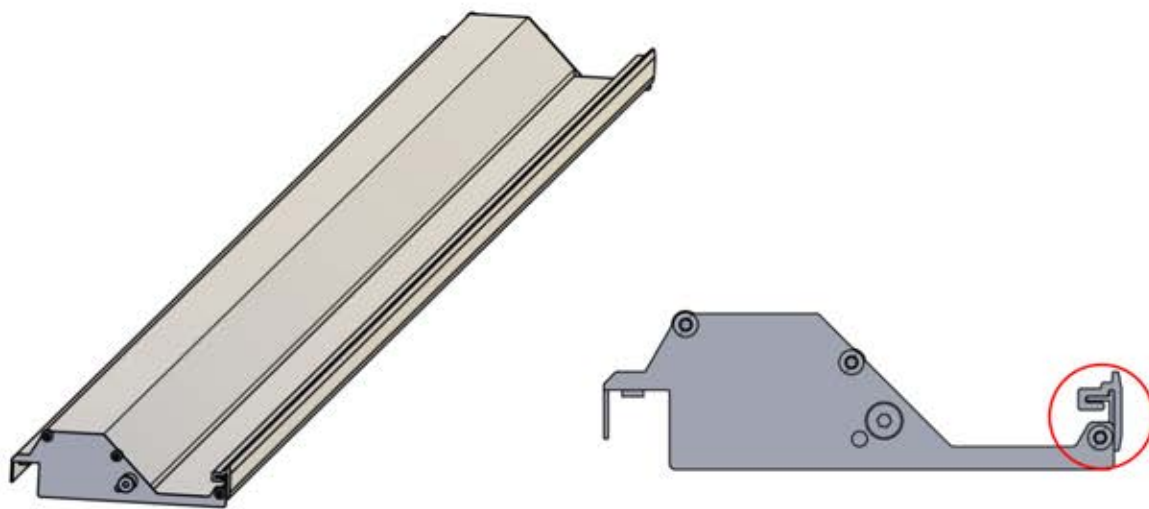

26

4

ANTHRACITE: B188
BLANC: B194
NOIR: B191

PN-200002613
1x

PN-200000826
2x

LAMES

x1
PERGOLUX

2