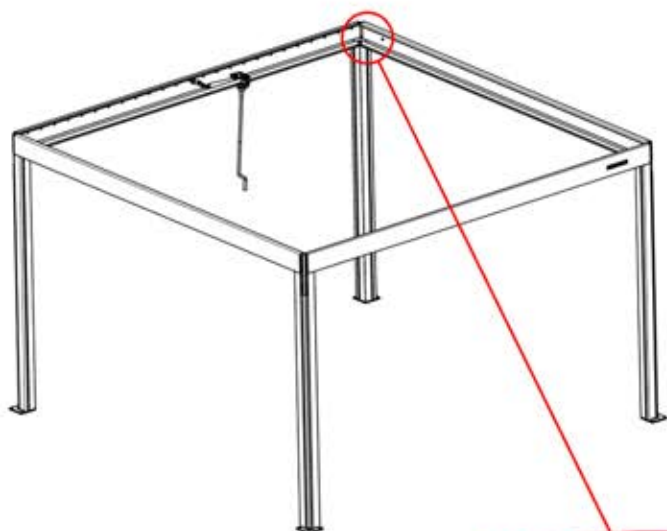

ANTHRACITE: B209
BLANC: B213
NOIR: B211

PN-200003001
2x

INFORMATION

23

Matter Antenna Clip
1x

24

25

Régalez le moteur en
vue de son
montage à l'étape 26