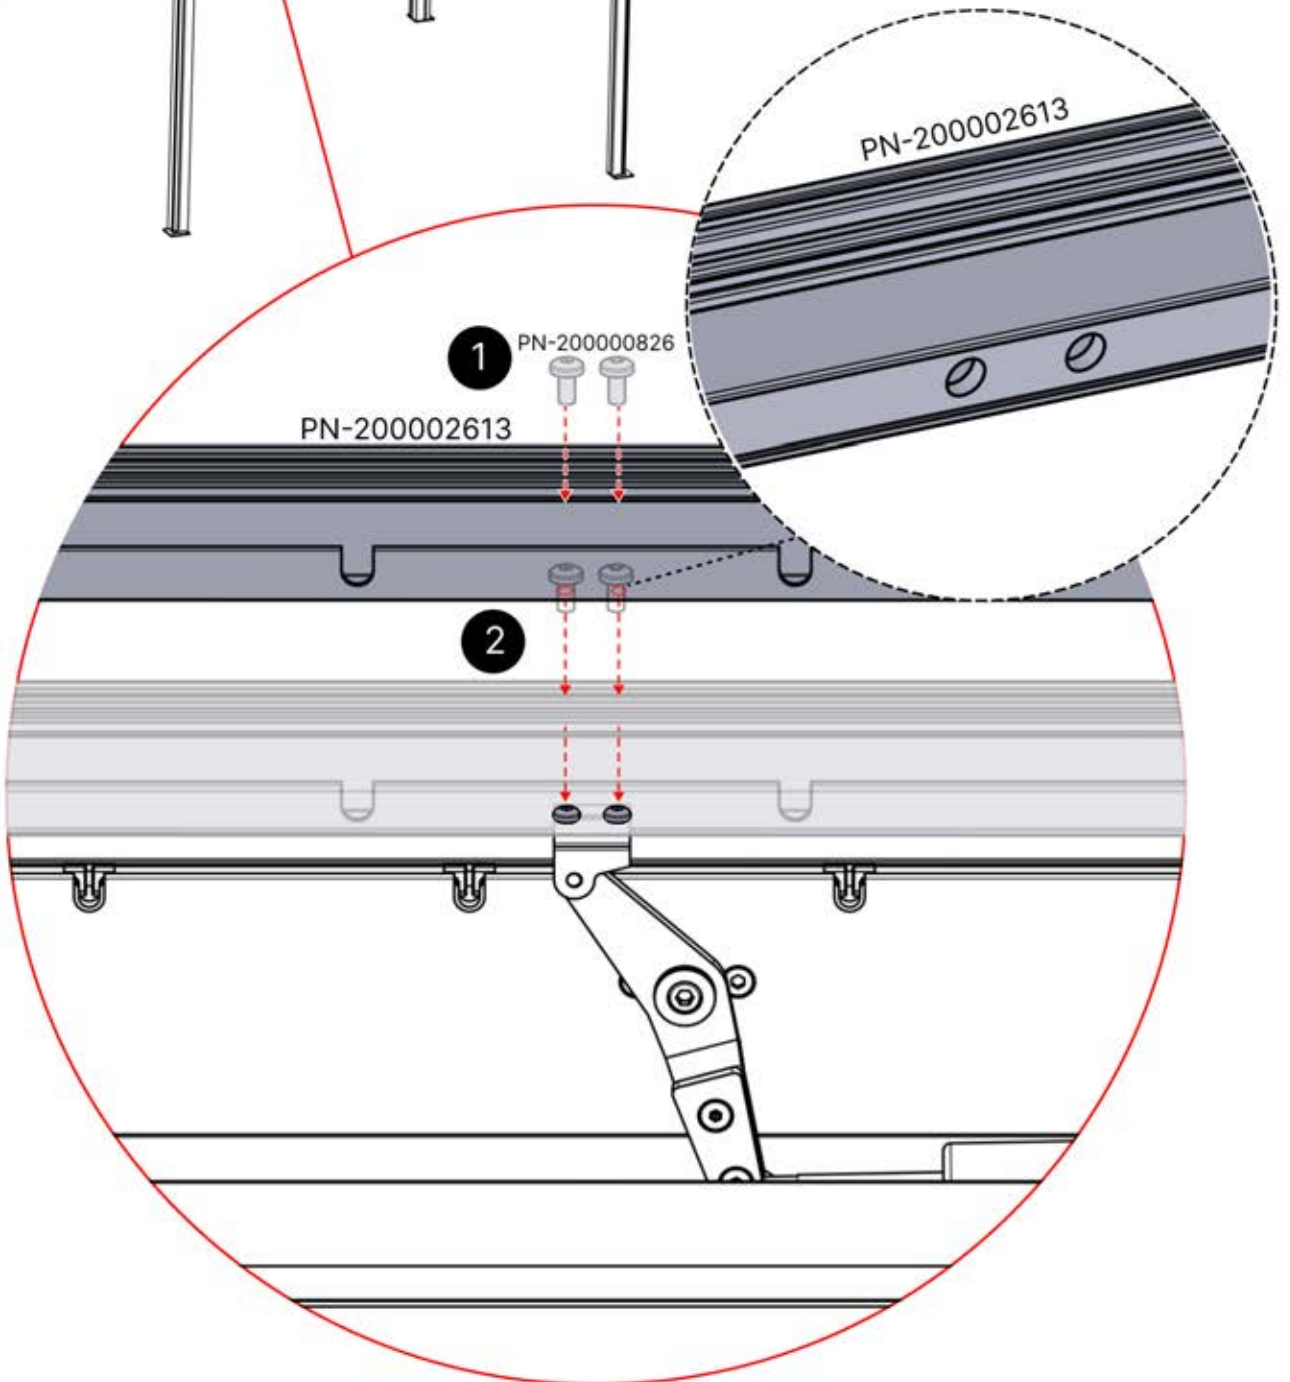

26

4

ANTHRACITE: B188
BLANC: B194
NOIR: B191

PN-200002613
1x

PN-200000826
2x

LAMES

x1
PERGOLUX

2