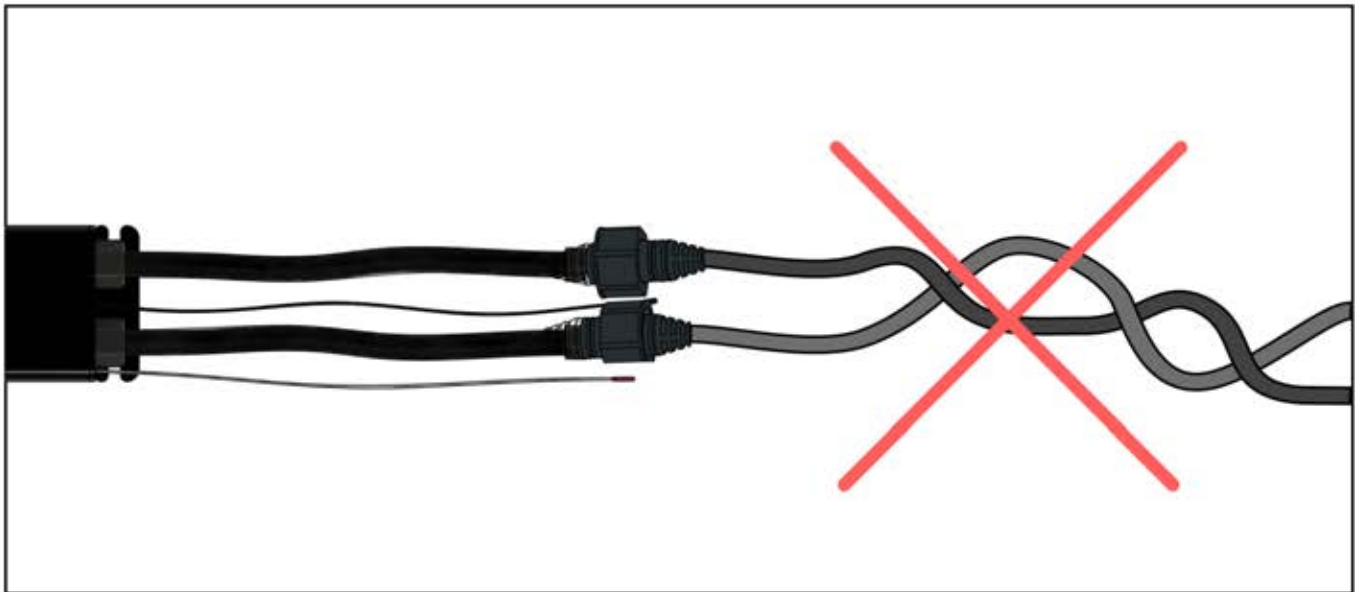

** Si LEDs commandées.

18

BOÎTIER DE COMMANDE

Veillez à ce que le fil de l'antenne ne soit pas enroulé et ne le nouez pas avec les fils de la LED et du moteur

S4

PN-200002683
5x

PN-200002684
10x