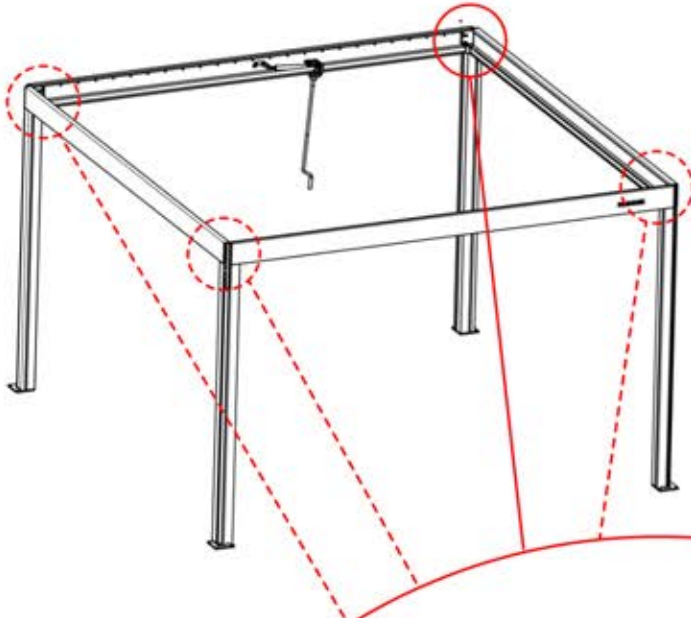

20

4

ANTHRACITE: B188
BLANC: B194
NOIR: B191

21

!
Dirigez l'antenne Matter
et placez-la sous la pièce
mise en évidence (réf.
200002622).

!
Matter Antenna

22

3