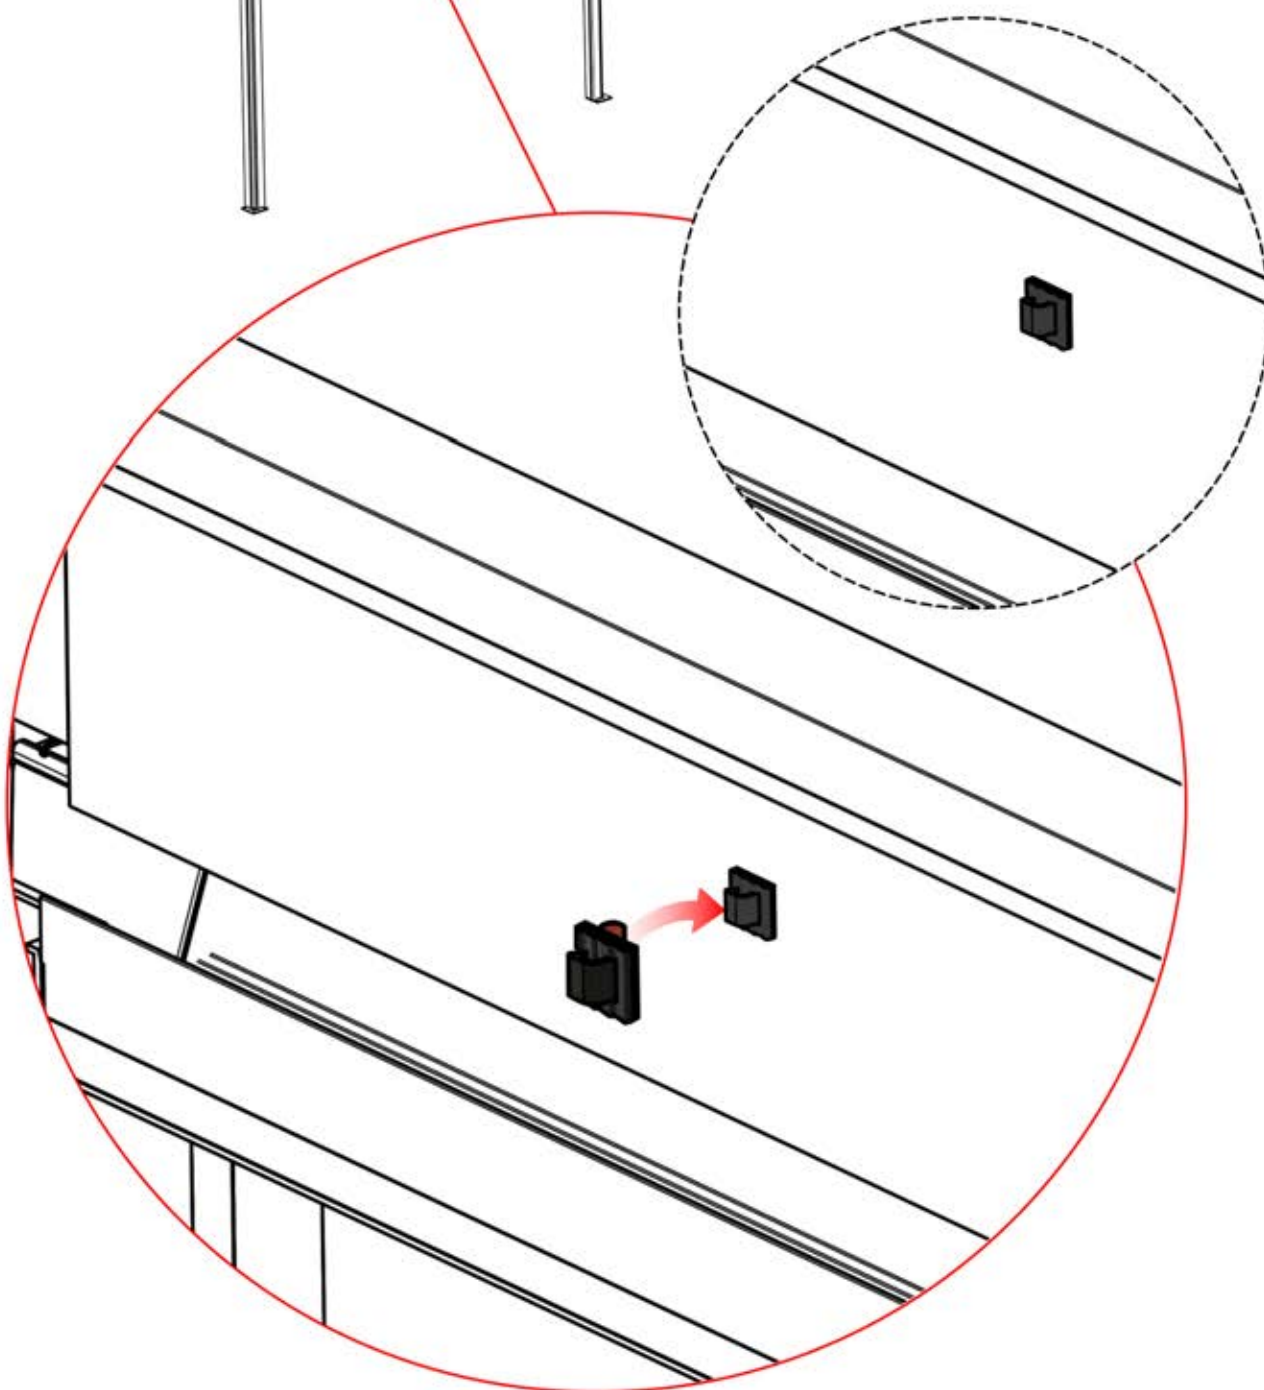

23

Matter Antenna Clip
1x