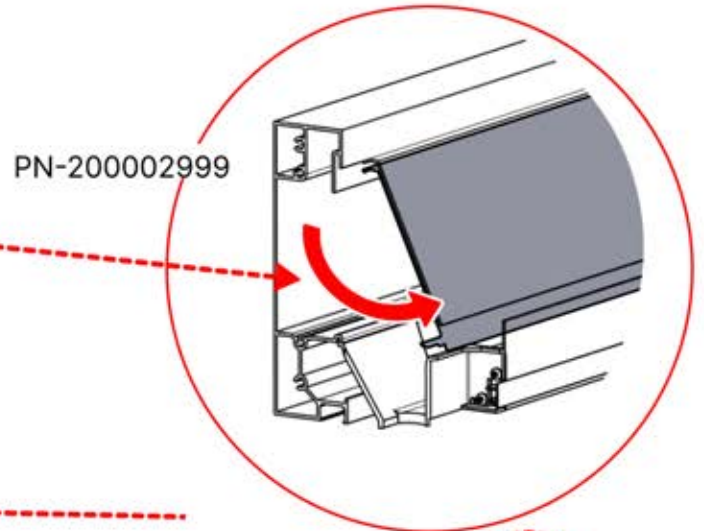

Cache et clips

PN-200000512
Clip de fixation Snapfit

Cache Snapfit

INFORMATION

ANTHRACITE: B209
BLANC: B213
NOIR: B211

ANTHRACITE: B188
BLANC: B194
NOIR: B191

01

5