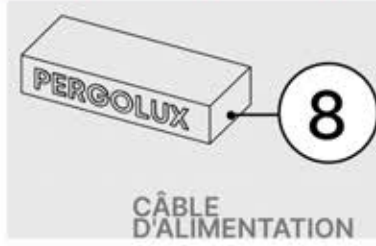

** Si LEDs commandées.

16