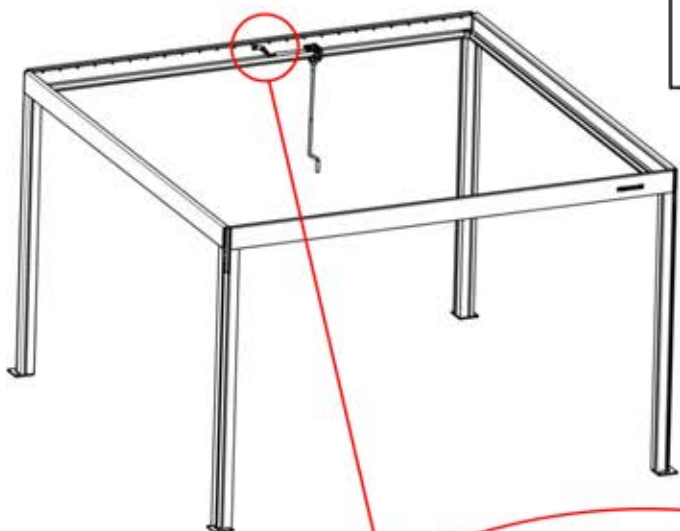

ANTHRACITE: B209
BLANC: B213
NOIR: B211

PN-200003001
2x

INFORMATION

23

Matter Antenna Clip
1x

24

25

Régalez le moteur en
vue de son
montage à l'étape 26