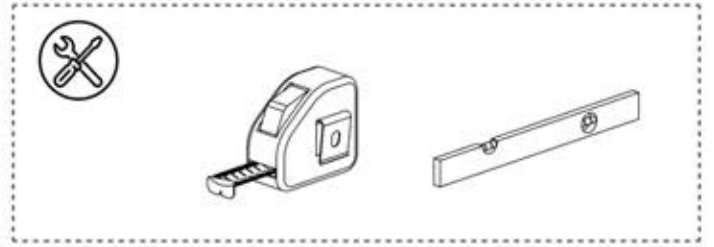

41

4

ANTHRACITE: B188
BLANC: B194
NOIR: B191

PN-200002614

4x

PN-200000840

12x

42