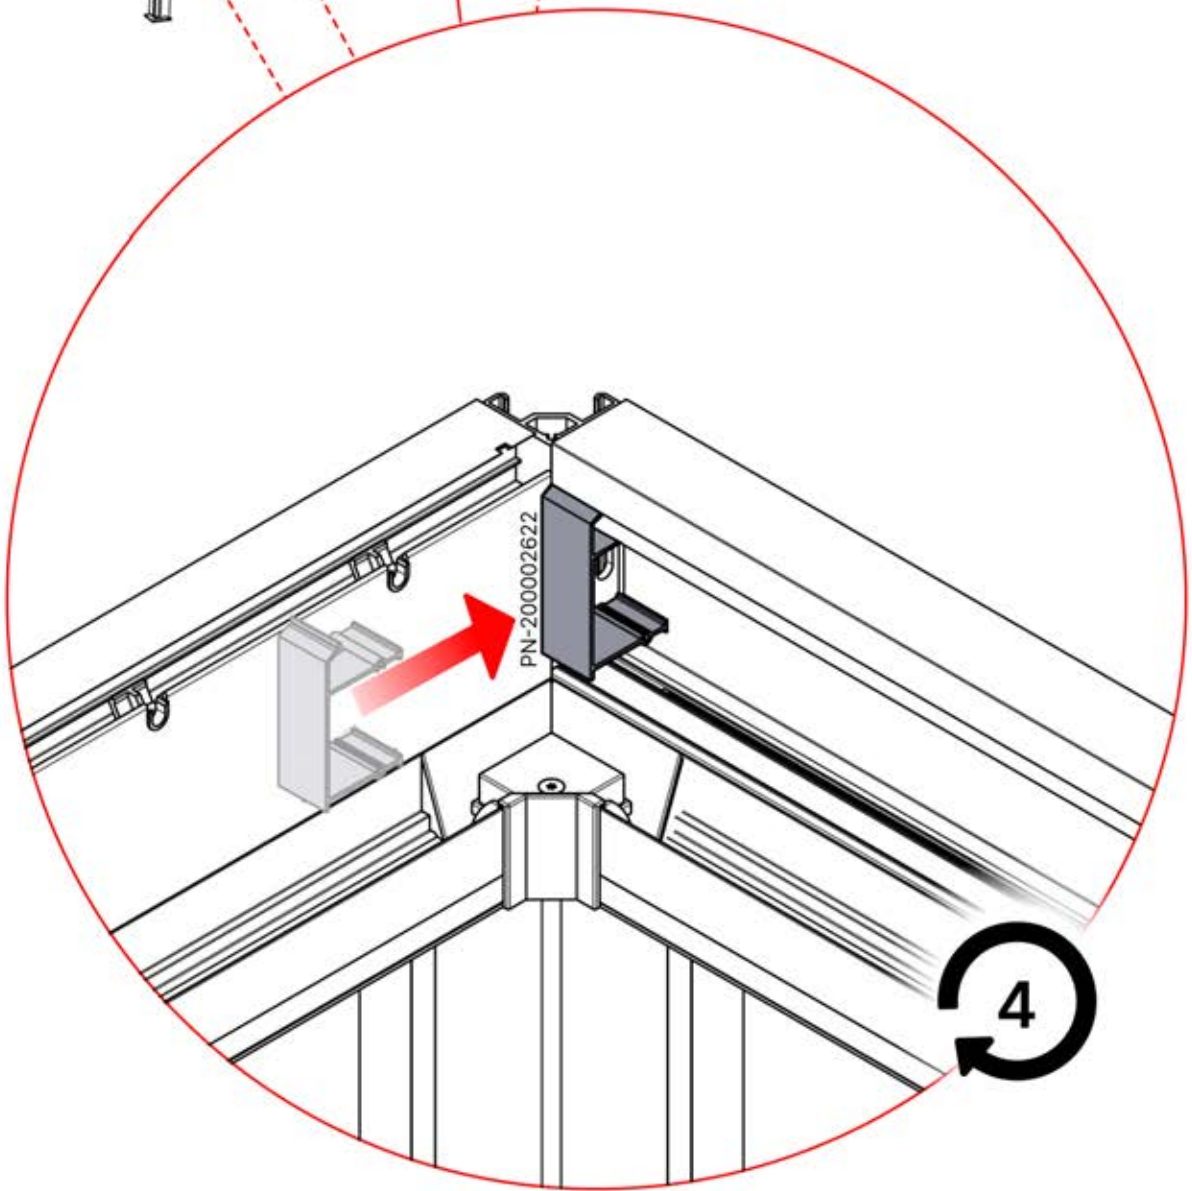

19

x1
FERGOLUX

4

ANTHRACITE: B188
BLANC: B194
NOIR: B191

PN-200002622
4x