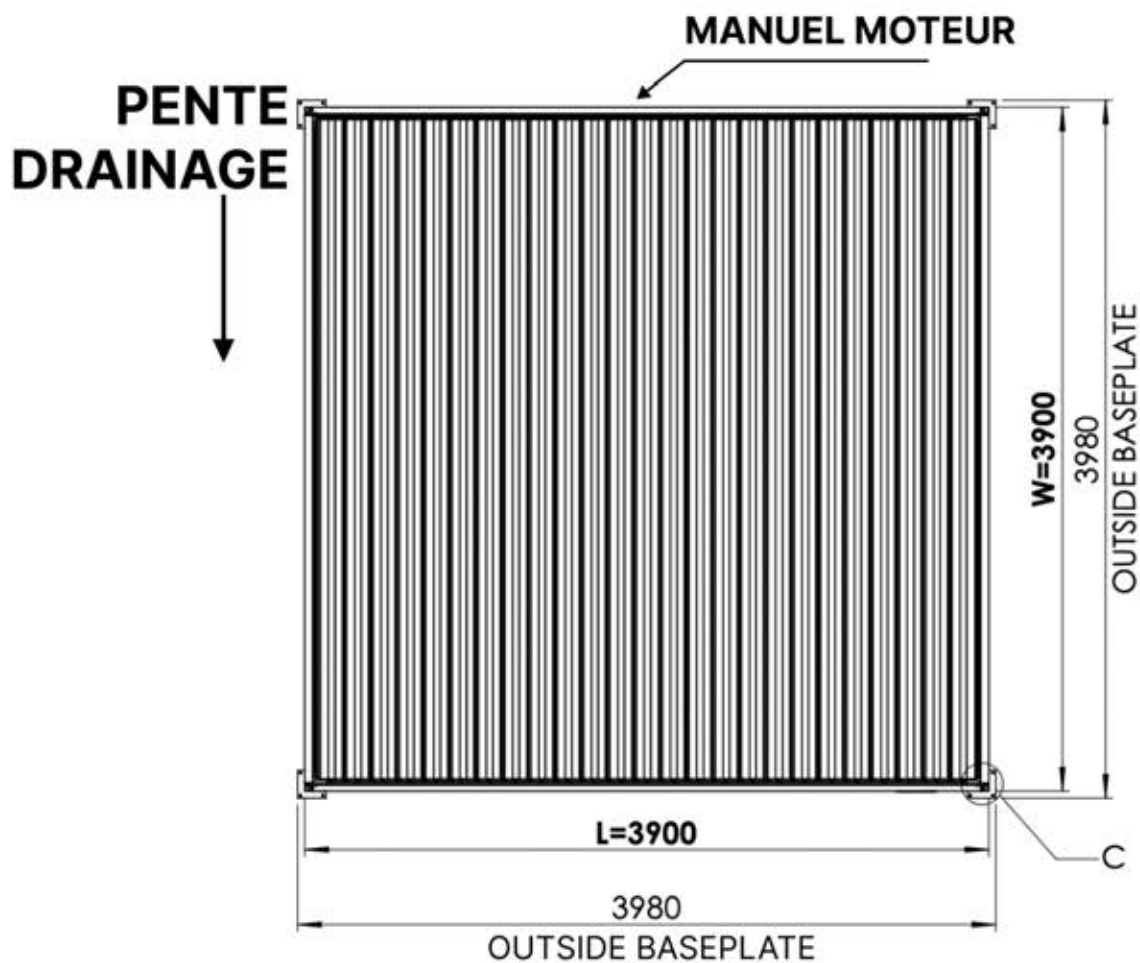

BOÎTE de contrôle

[View Manual](#)

4 x 4 M / 13' x 13'

4 × 4 m / 13' x 13'

INFORMATION

Allez-vous installer des persiennes, des parois vitrées ou des stores ?

Il est recommandé de retirer ces caches rubans led et ces clips maintenant, avant d'installer la pergola.