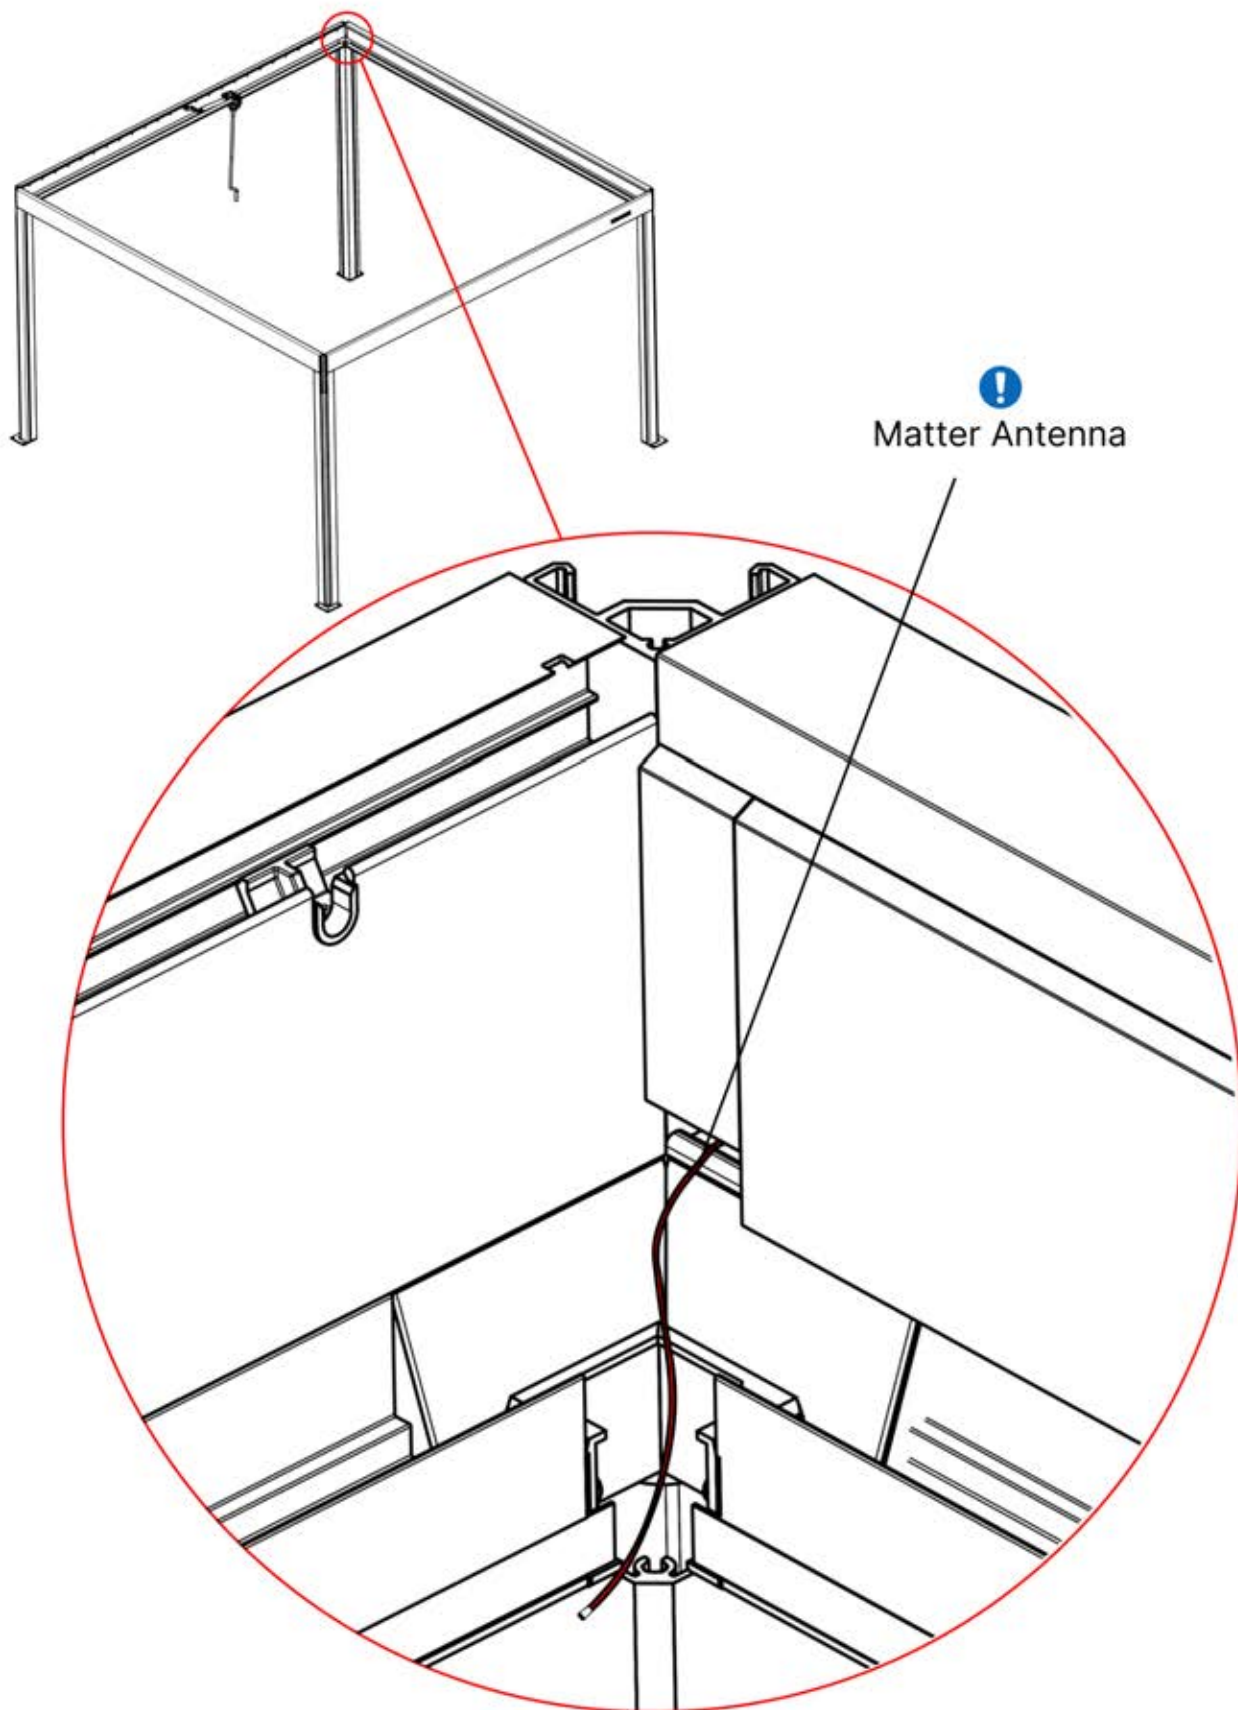

INFORMATION