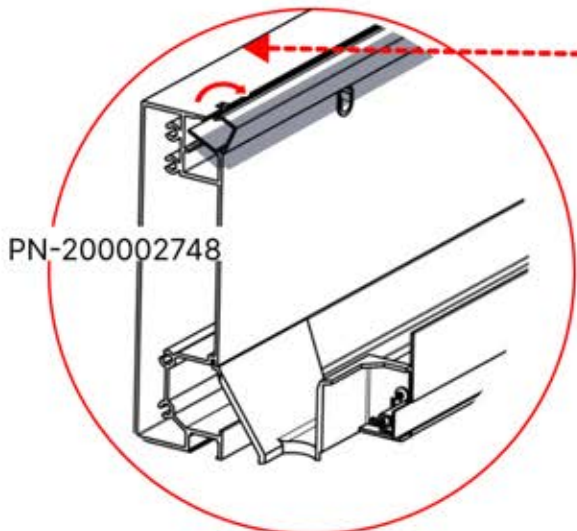

Cache et clips

PN-200000512
Clip de fixation Snapfit

Cache Snapfit

INFORMATION

ANTHRACITE: B209
BLANC: B213
NOIR: B211

ANTHRACITE: B188
BLANC: B194
NOIR: B191

01

5