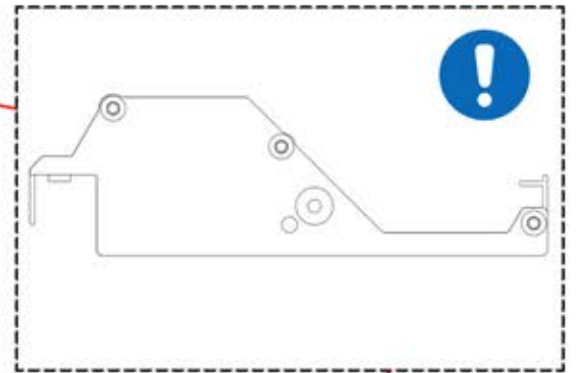

ANTHRACITE: B204
BLANC: B208
NOIR: B206

P.PERGOLA 4M FS LOUVER
PN-200003004

24x

27

x3
PERGOLUX
PERGOLUX
PERGOLUX

1

ANTHRACITE: L192
BLANC: L196
NOIR: L194

PN-200003004
1x