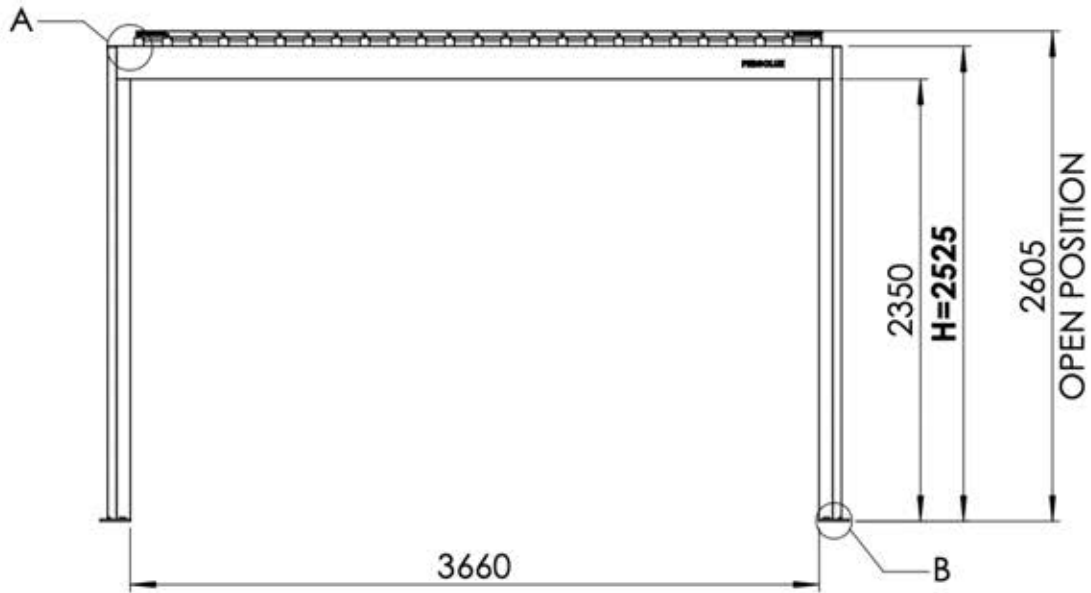

BOÎTE de contrôle

[View Manual](#)

4 x 4 M / 13' x 13'

4 × 4 m / 13' x 13'

INFORMATION

Allez-vous installer des persiennes, des parois vitrées ou des stores ?

Il est recommandé de retirer ces caches rubans led et ces clips maintenant, avant d'installer la pergola.