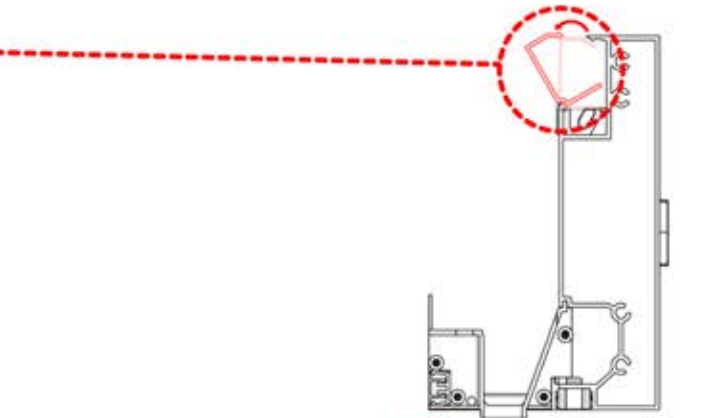

Cache et clips

PN-200000512
Clip de fixation Snapfit

Cache Snapfit

INFORMATION

ANTHRACITE: B209
BLANC: B213
NOIR: B211

ANTHRACITE: B188
BLANC: B194
NOIR: B191

01

5