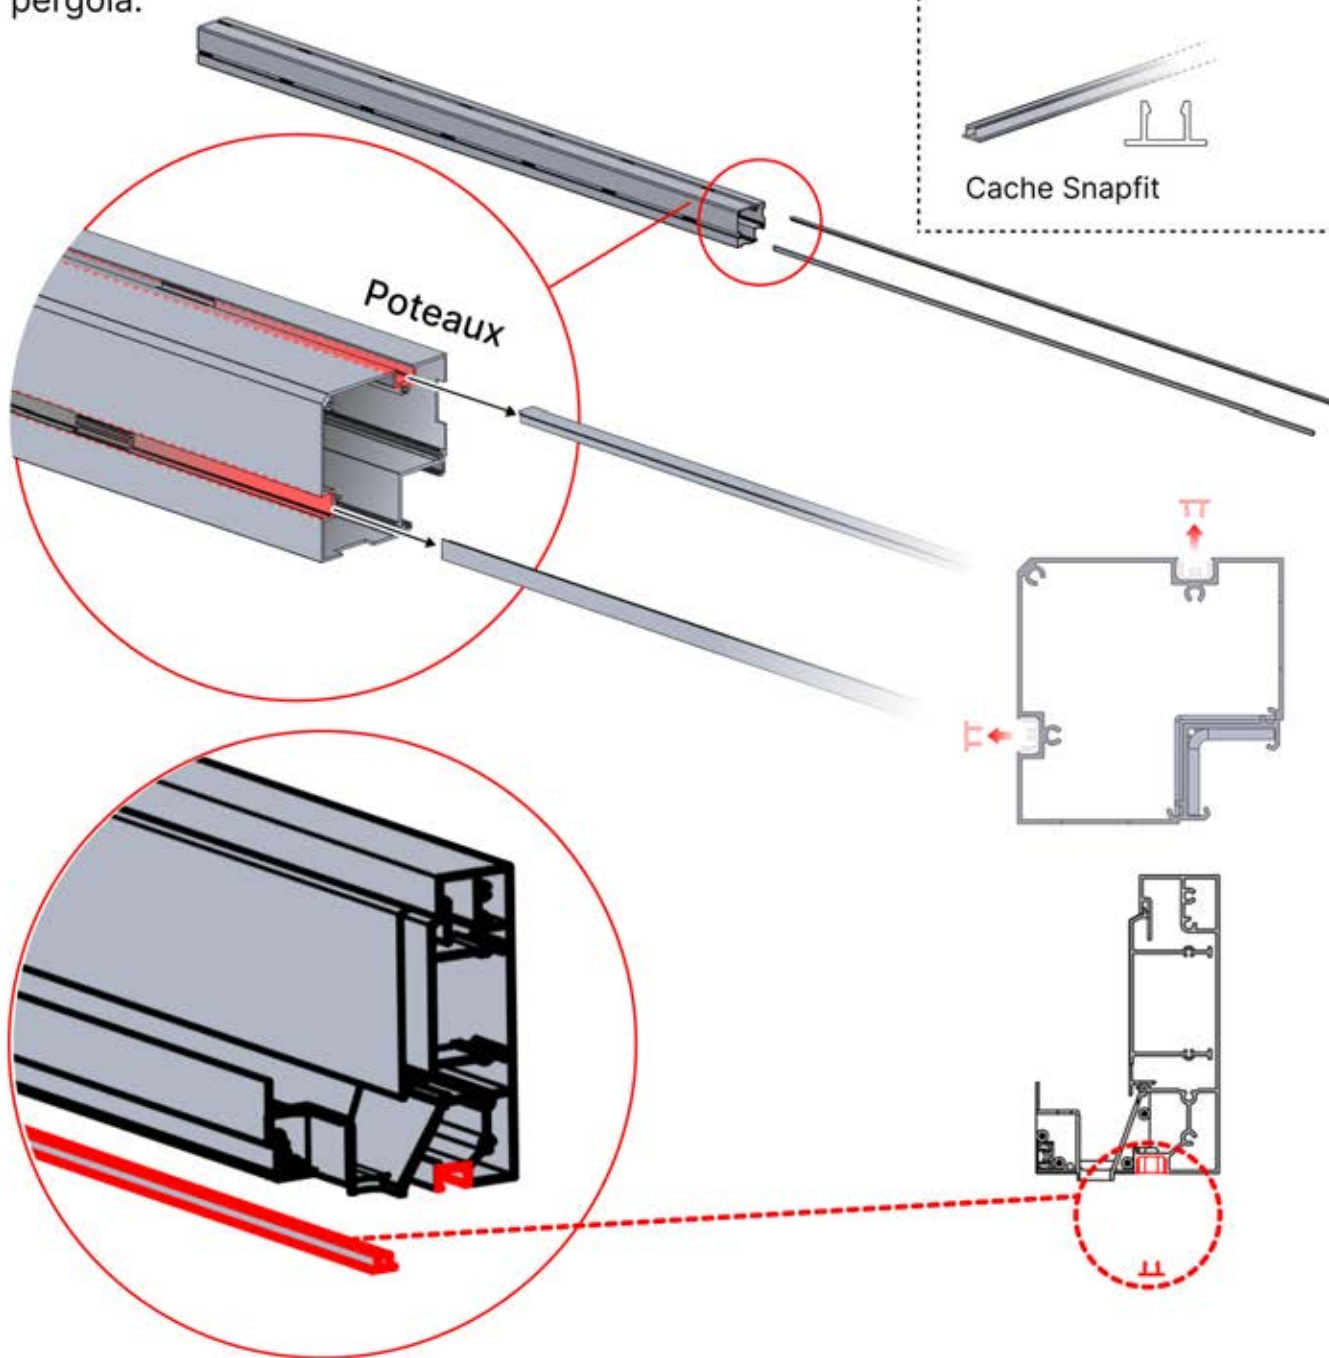

INFORMATION

Allez-vous installer des persiennes, des parois vitrées ou des stores ?

Il est recommandé de retirer ces caches rubans led et ces clips maintenant, avant d'installer la pergola.

Cache et clips

PN-200000512
Clip de fixation Snapfit

Cache Snapfit