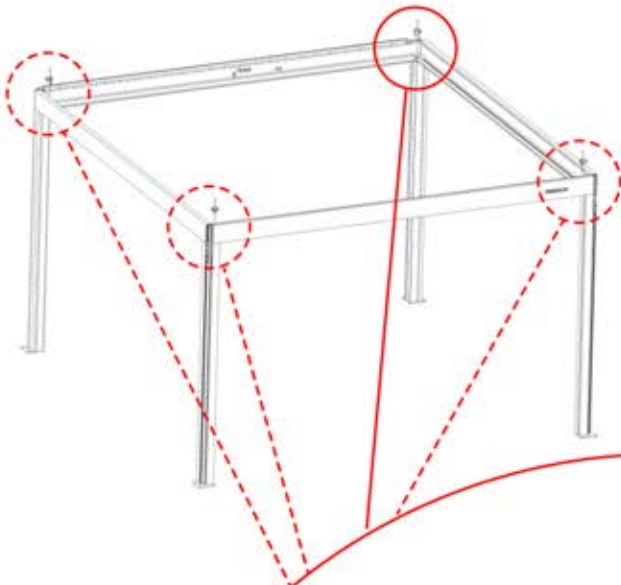

07

x1
FERGOLUX

4

ANTHRACITE: B188
BLANC: B194
NOIR: B191

PN-200002709
4x

PN-200000958
4x

08

09