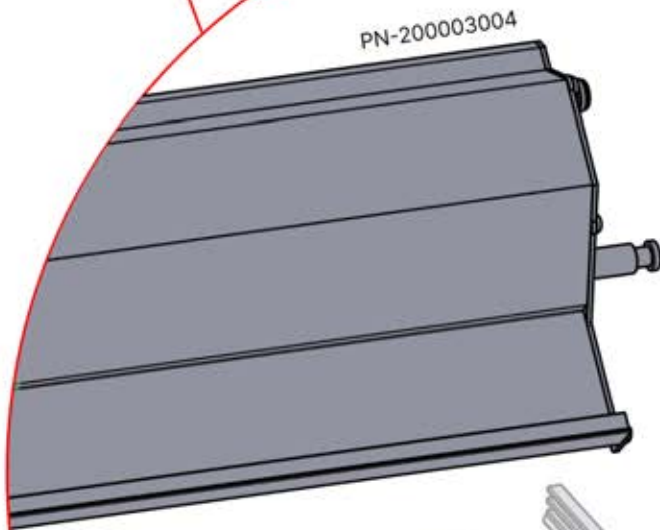

ANTHRACITE: B204
BLANC: B208
NOIR: B206

P.PERGOLA 4M FS LOUVER
PN-200003004

24x

27

x3
PERGOLUX
PERGOLUX
PERGOLUX

1

ANTHRACITE: L192
BLANC: L196
NOIR: L194

PN-200003004
1x