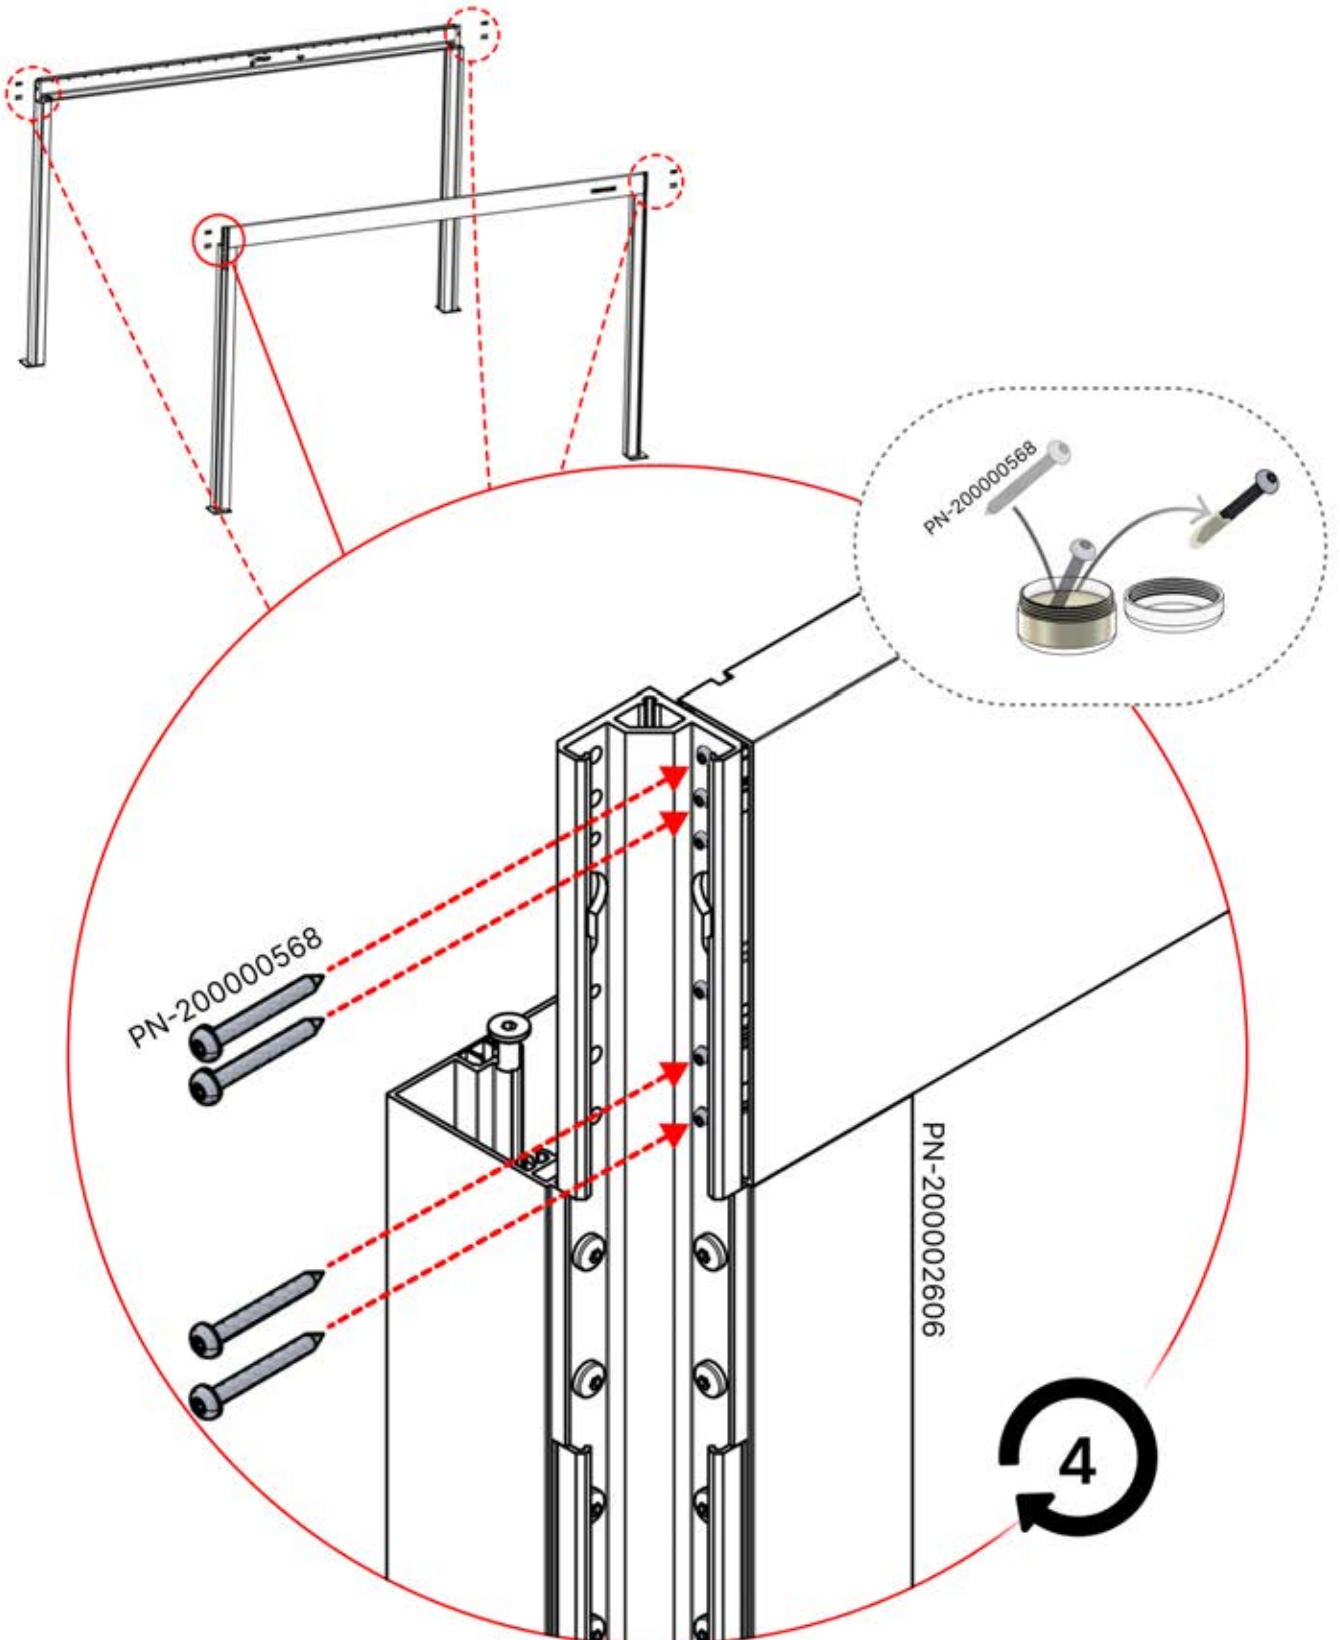

04

x1
PERGOLUX

4

ANTHRACITE: B188
BLANC: B194
NOIR: B191

PN-200000568
16x