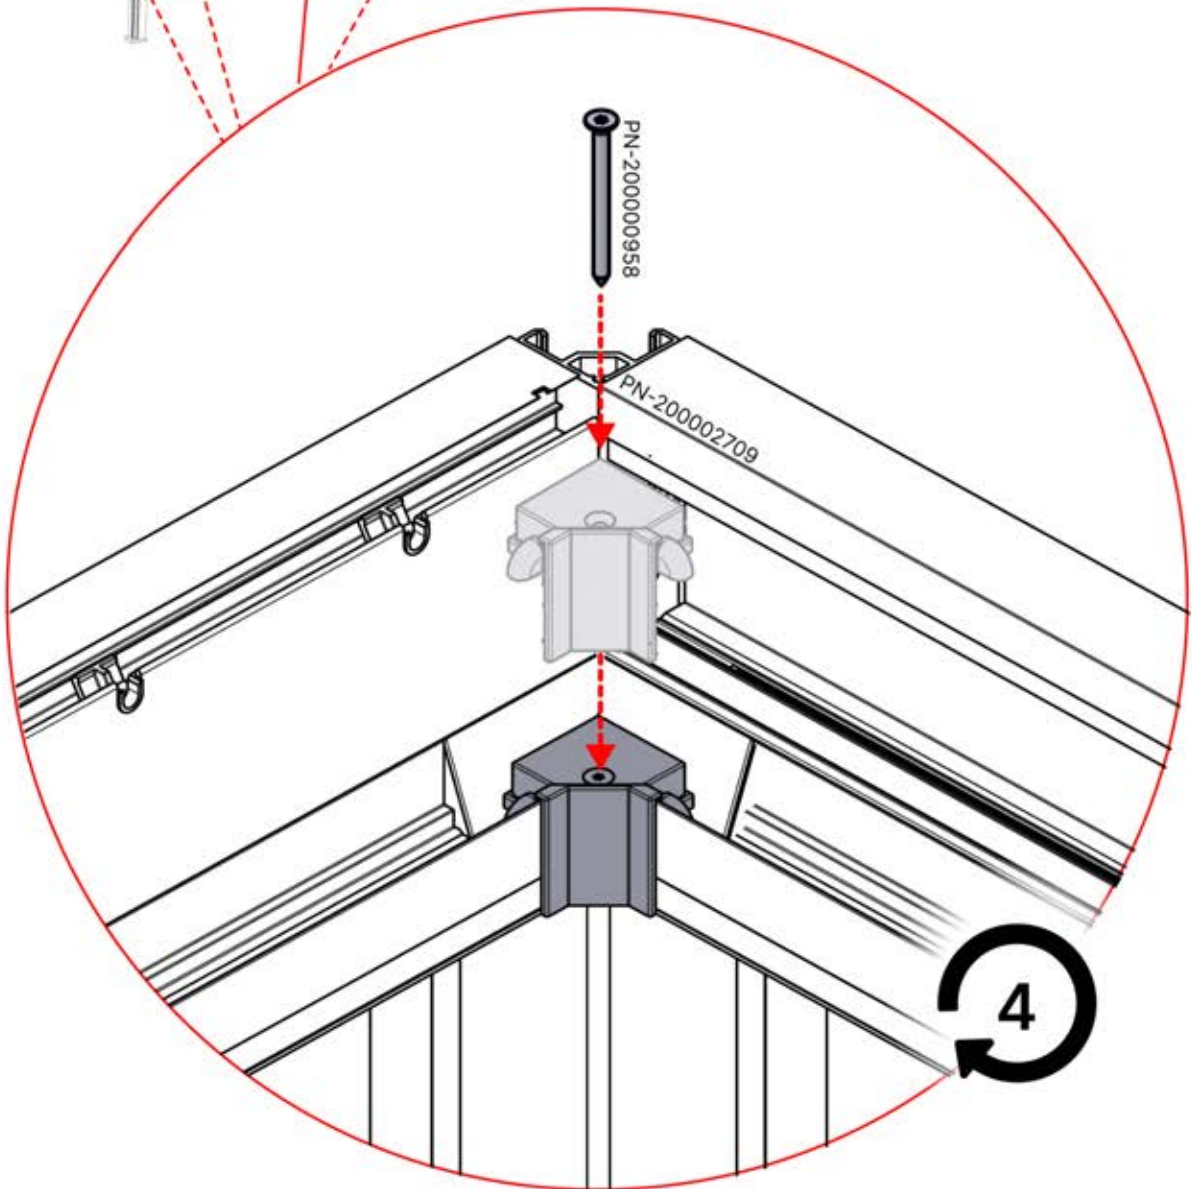

07

x1
FERGOLUX

4

ANTHRACITE: B188
BLANC: B194
NOIR: B191

PN-200002709
4x

PN-200000958
4x