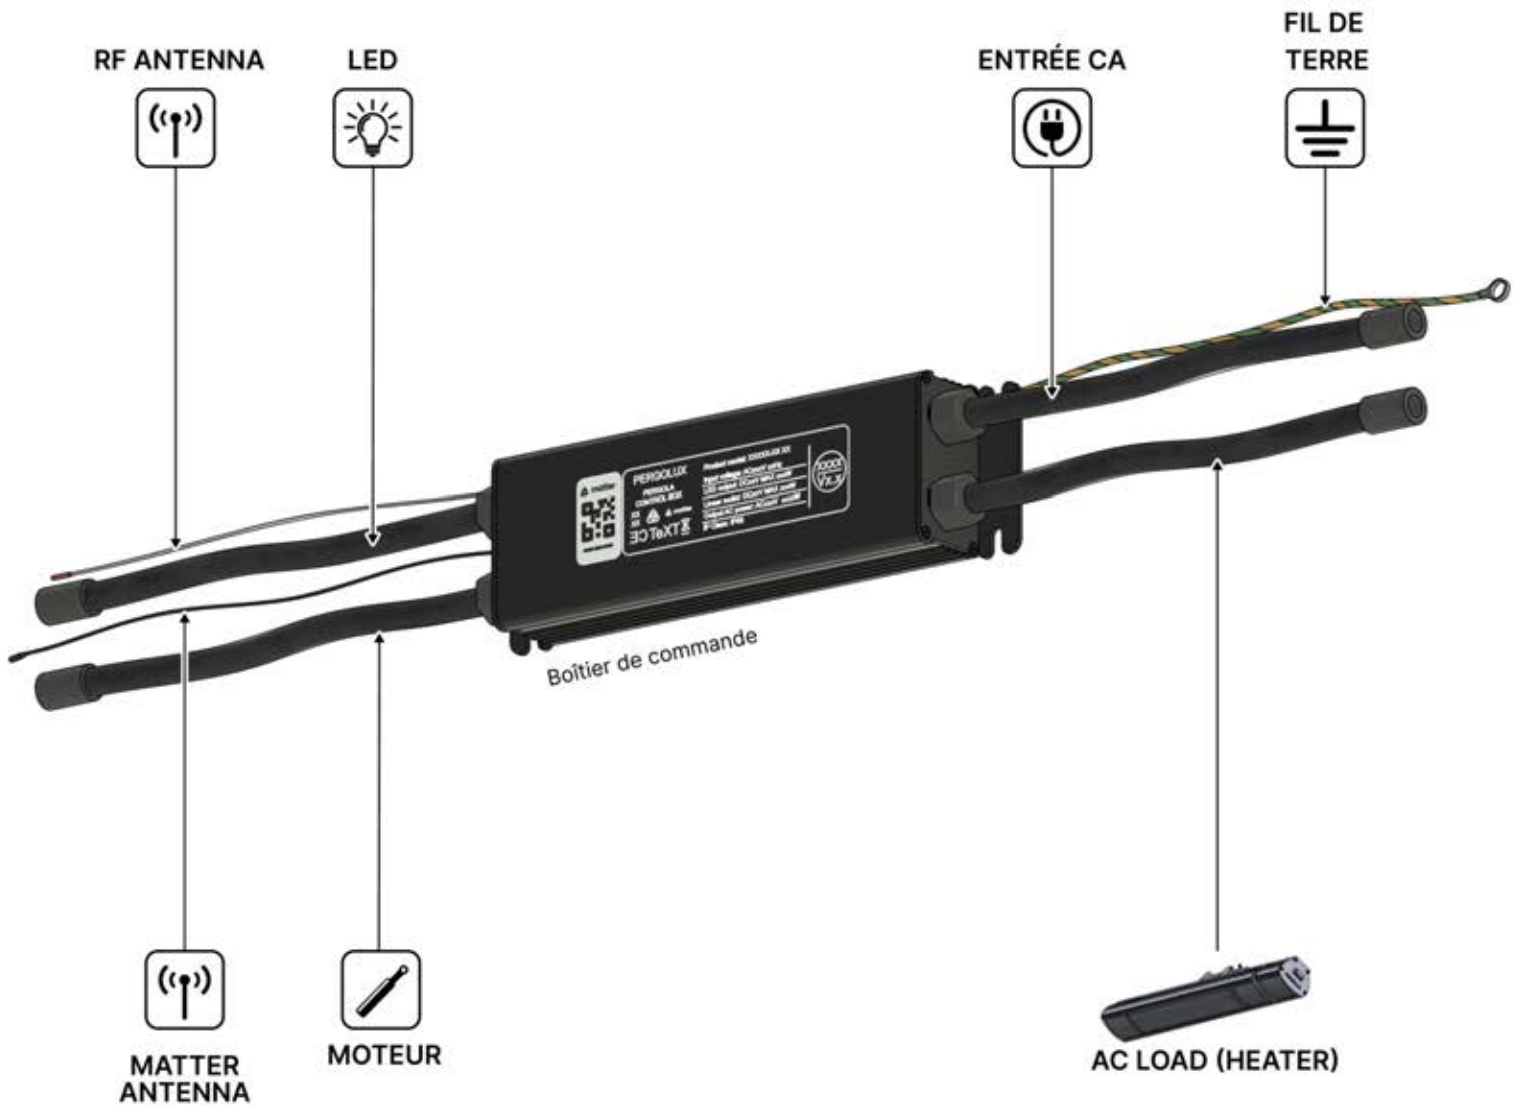

INPUTS AND OUTPUTS

** Si LEDs commandées.