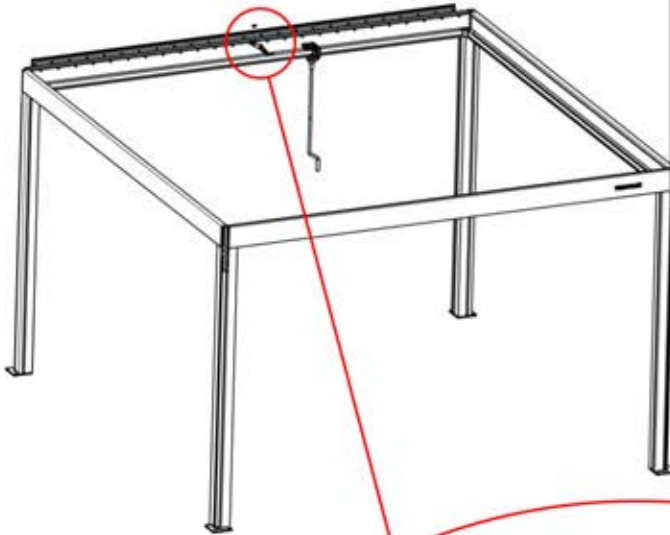

26

4

ANTHRACITE: B188
BLANC: B194
NOIR: B191

PN-200002613
1x

PN-200000826
2x

LAMES

x1
PERGOLUX

2