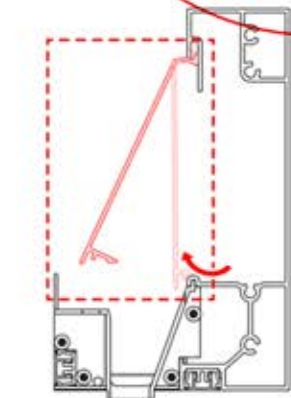

Cache et clips

PN-200000512
Clip de fixation Snapfit

Cache Snapfit

INFORMATION

ANTHRACITE: B209
BLANC: B213
NOIR: B211

ANTHRACITE: B188
BLANC: B194
NOIR: B191

01

5