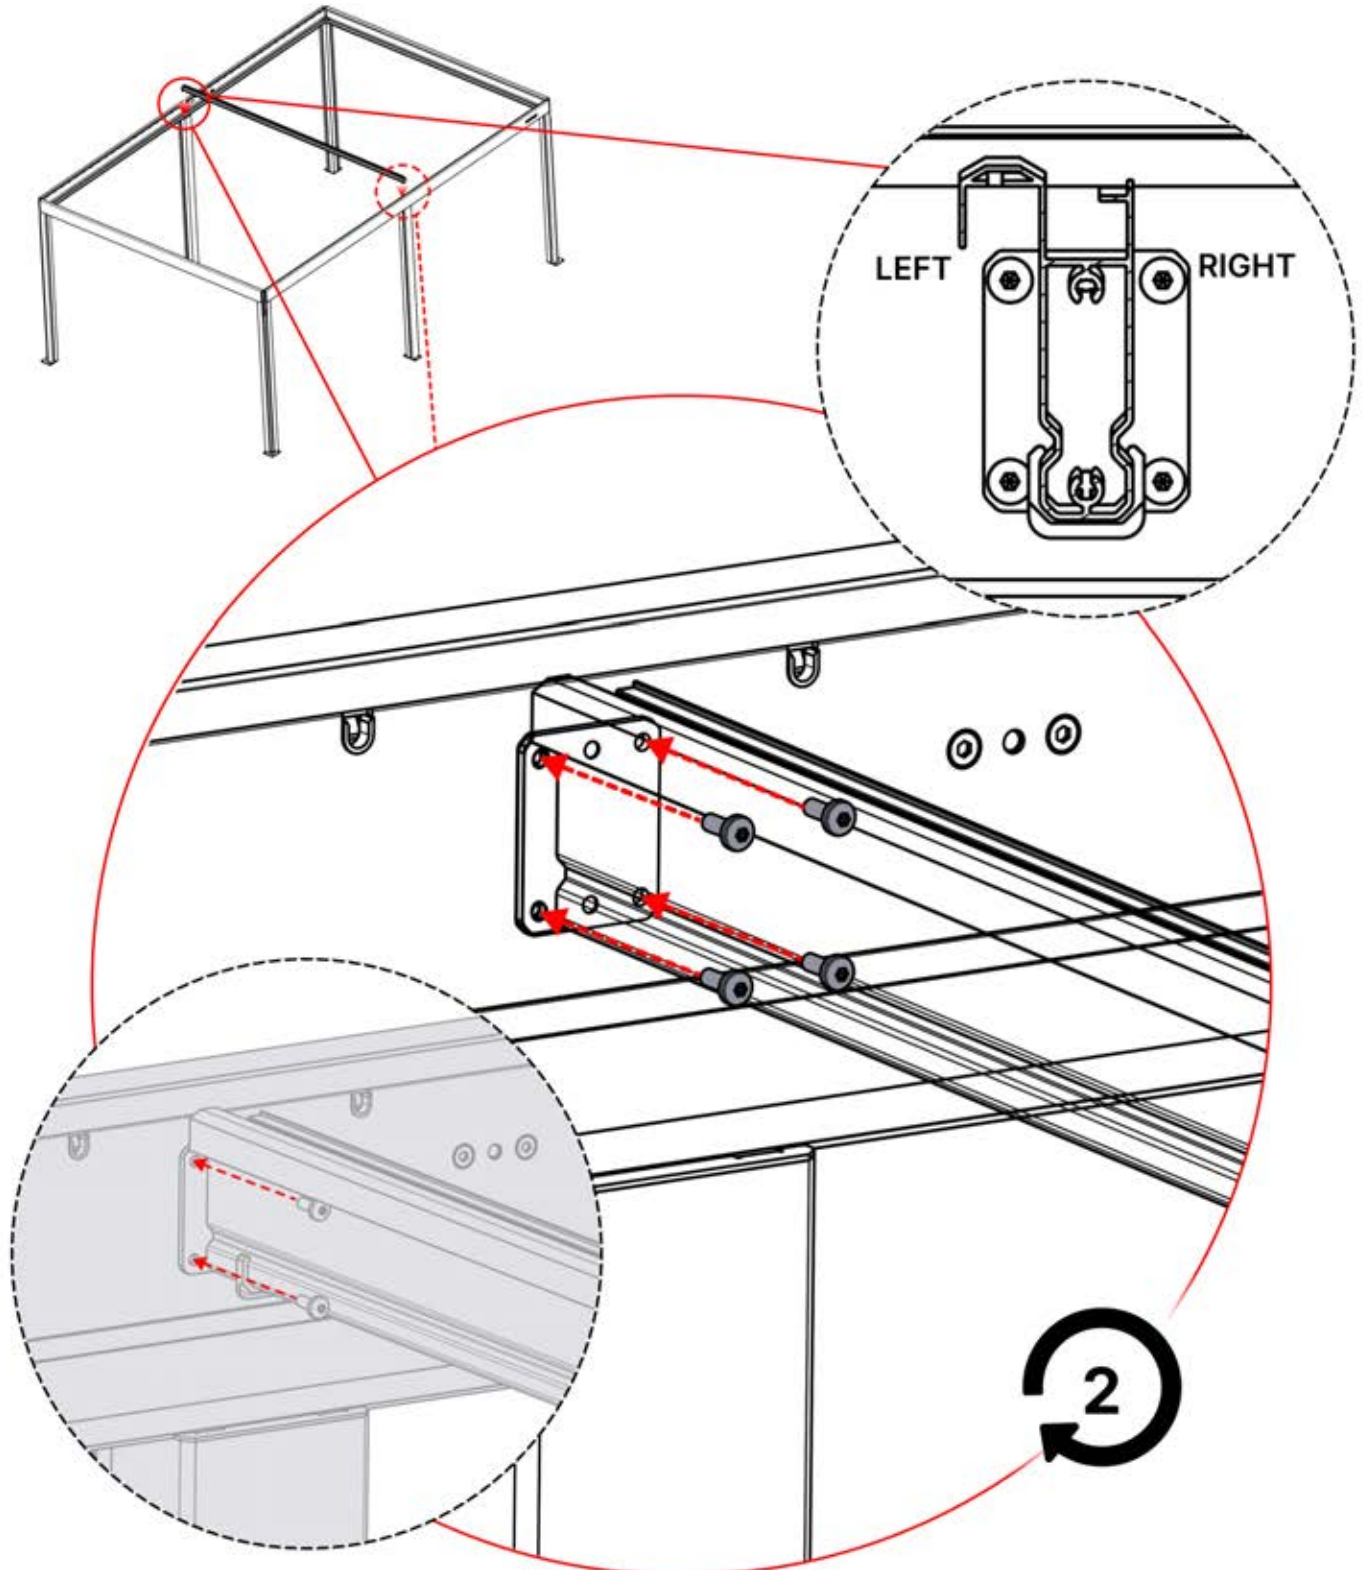

x1
FERGOLUX

ANTHRACITE: B189
BLANC: B281
NOIR: B282

	PN-200000750 1x
	PN-200000731 2x
	PN-200000732 2x
	PN-200000668 4x

13

3

ANTHRACITE: B189
BLANC: B281
NOIR: B282

PN-200000415
8X

14