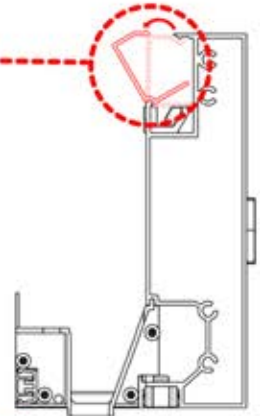

Il est recommandé de retirer les deux caches Snap-fit de la poutre dès maintenant.

Cache et clips

PN-200000512
Clip de fixation Snapfit

Cache Snapfit

INFORMATION

ANTHRACITE: B209
BLANC: B213
NOIR: B211

ANTHRACITE: B189
BLANC: B193
NOIR: B190