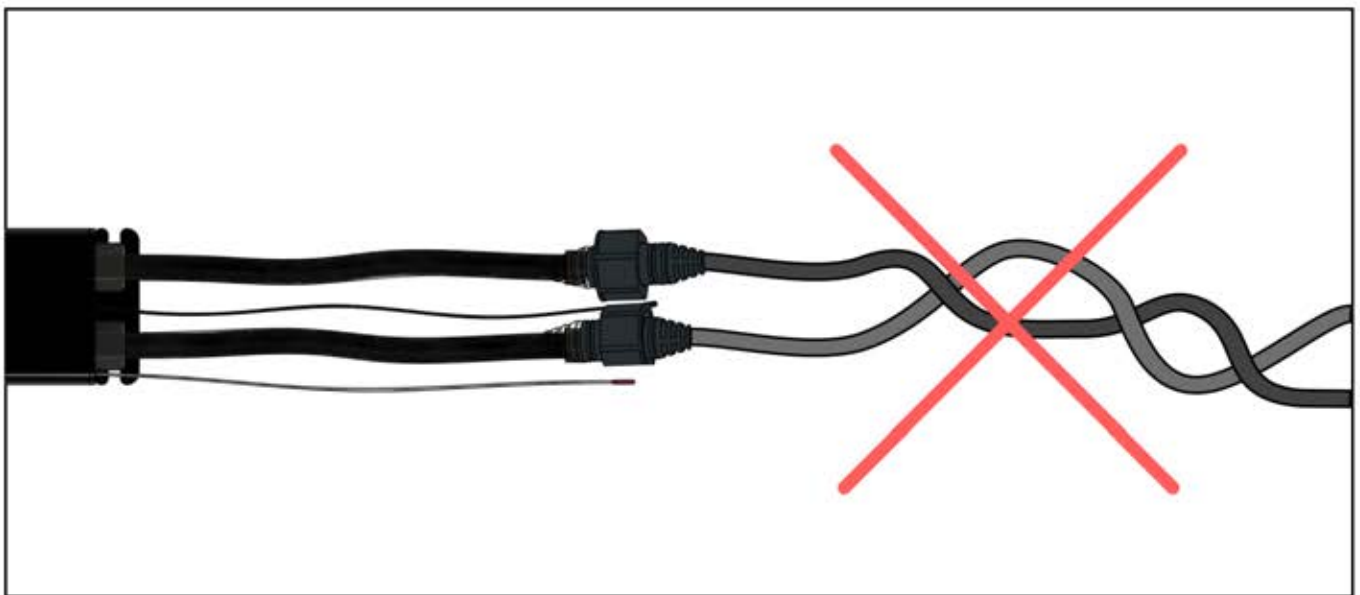

** Uniquement si vous avez commandé des lumières LED pour votre pergola.

24

BOÎTIER DE
COMMANDE

Veillez à ce que le fil de
l'antenne ne soit pas enroulé
et ne le nouez pas avec les
fils de la LED et du moteur

S4

PN-200002683

5x

PN-200002684

10x