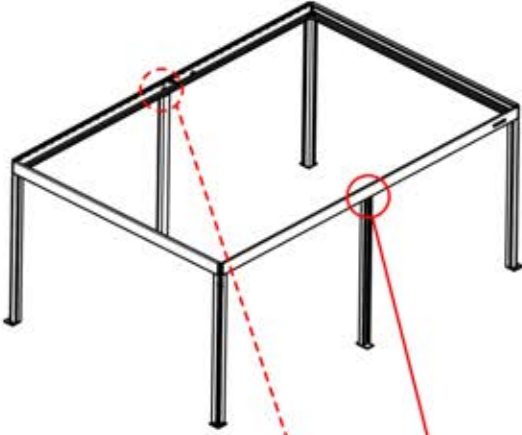

09

x2
PERGOLUX
PERGOLUX

5

ANTHRACITE: C123
BLANC: C125
NOIR: C124

PN-200003603
6x