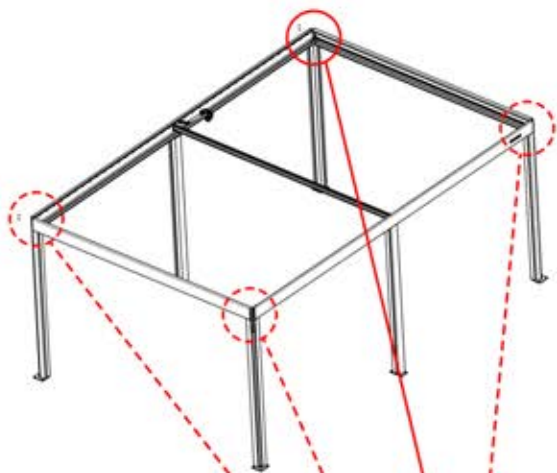

25

 **3**

ANTHRACITE: B189
BLANC: B281
NOIR: B282

 PN-200002622
4x

29

ANTHRACITE: B189
BLANC: B281
NOIR: B282

27

!
Dirigez l'antenne
Matter et placez-la
sous la pièce mise en
évidence (réf.
200002622).