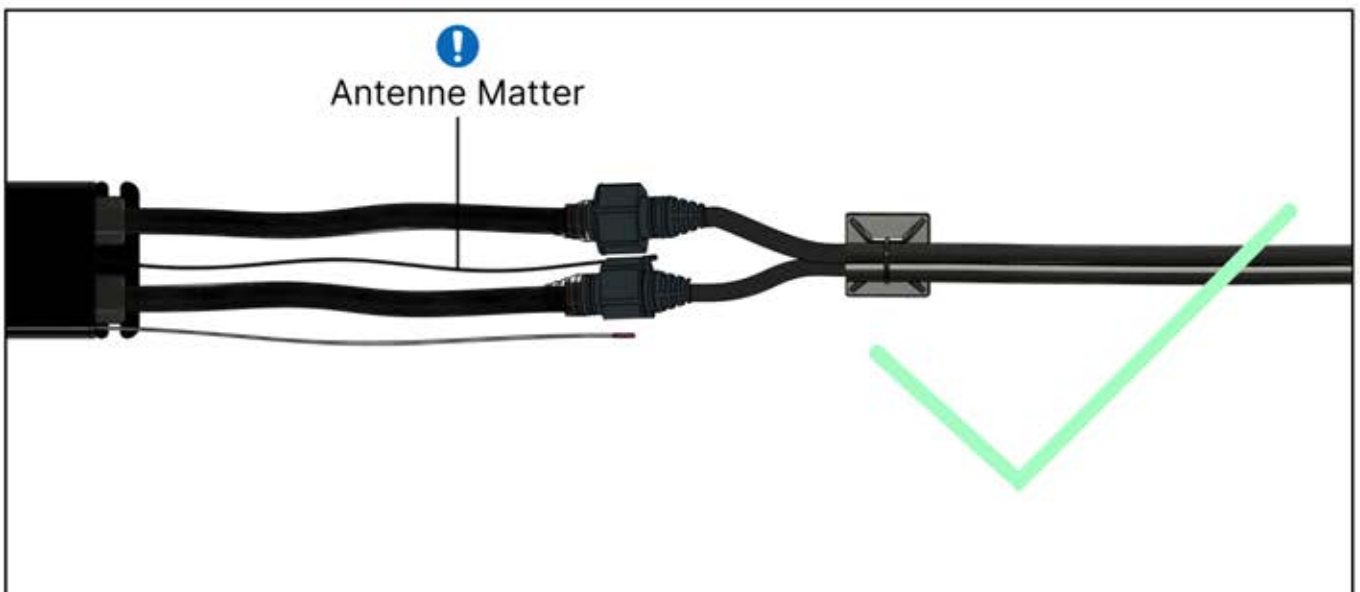

** Uniquement si vous avez commandé des lumières LED pour votre pergola.

24

BOÎTIER DE
COMMANDE

Veillez à ce que le fil de
l'antenne ne soit pas enroulé
et ne le nouez pas avec les
fils de la LED et du moteur

S4

PN-200002683

5x

PN-200002684

10x