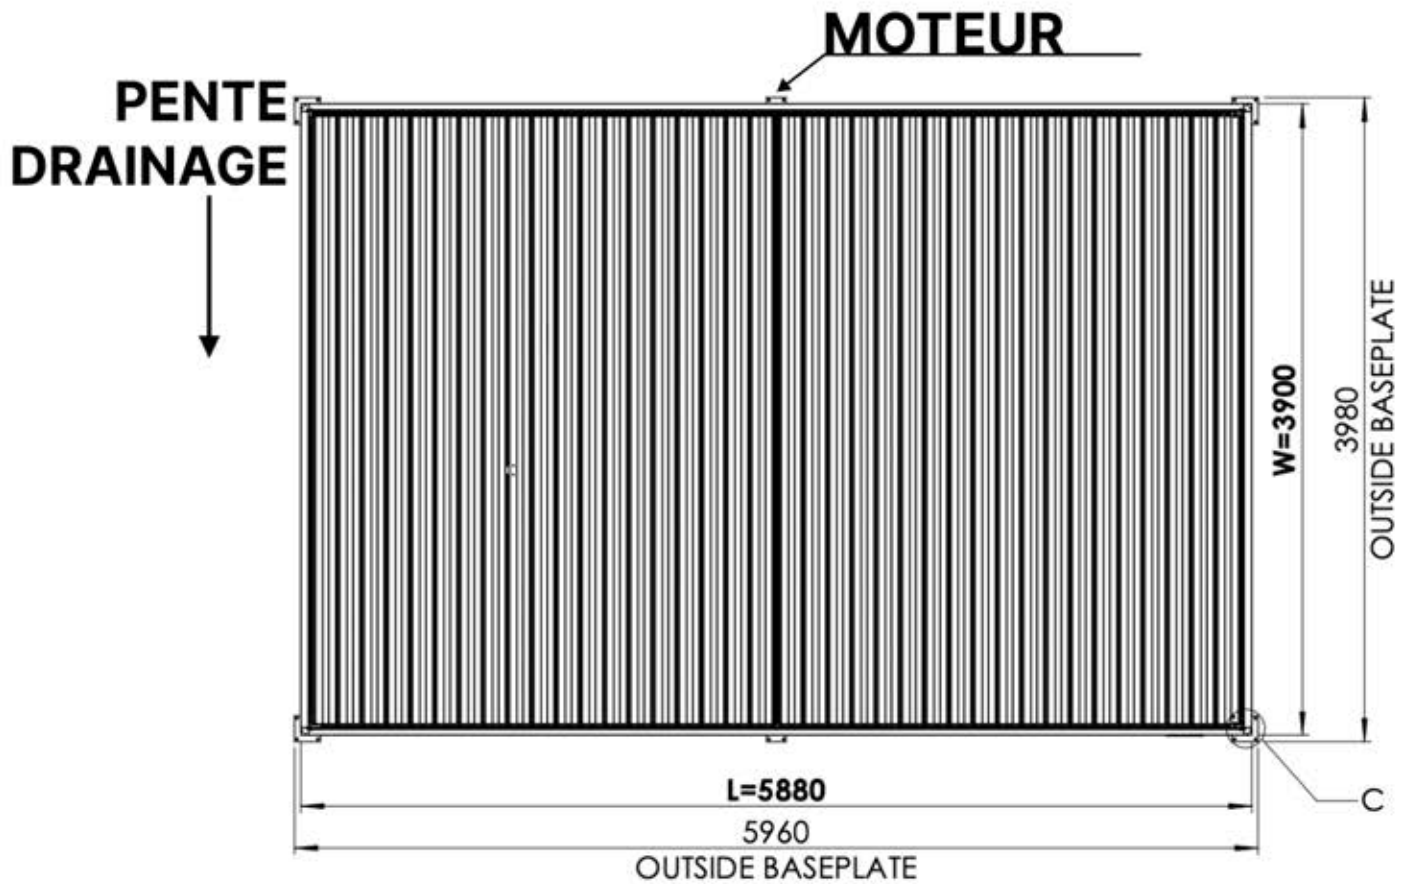

Matter + smart home peuvent être connectés à tout moment en scannant simplement le code QR fourni.

BOÎTIER DE COMMANDE

[View Manual](#)

4 × 6 M

4 X 6 M

INFORMATION

Allez-vous installer des persiennes, des parois vitrées ou des stores ?