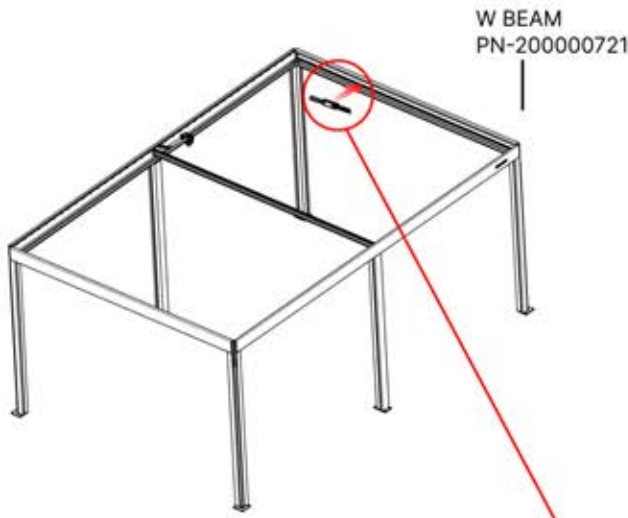

** Uniquement si vous avez commandé des lumières LED pour votre pergola.

19