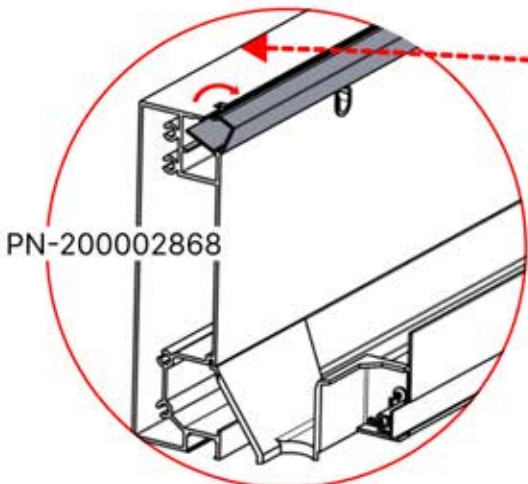

PN-200002869