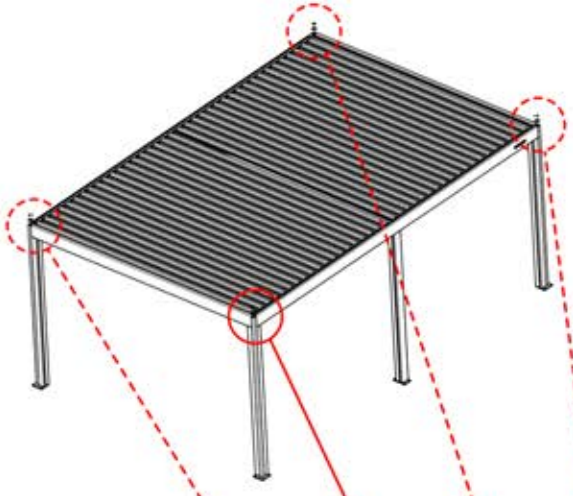

ANTHRACITE: B189
BLANC: B281
NOIR: B282

46

x1
FERGOLUX

3

ANTHRACITE: B189
BLANC: B281
NOIR: B282

PN-200001514
4x

4.2x16
5/32" x 5/8"

PN-200000840
18x