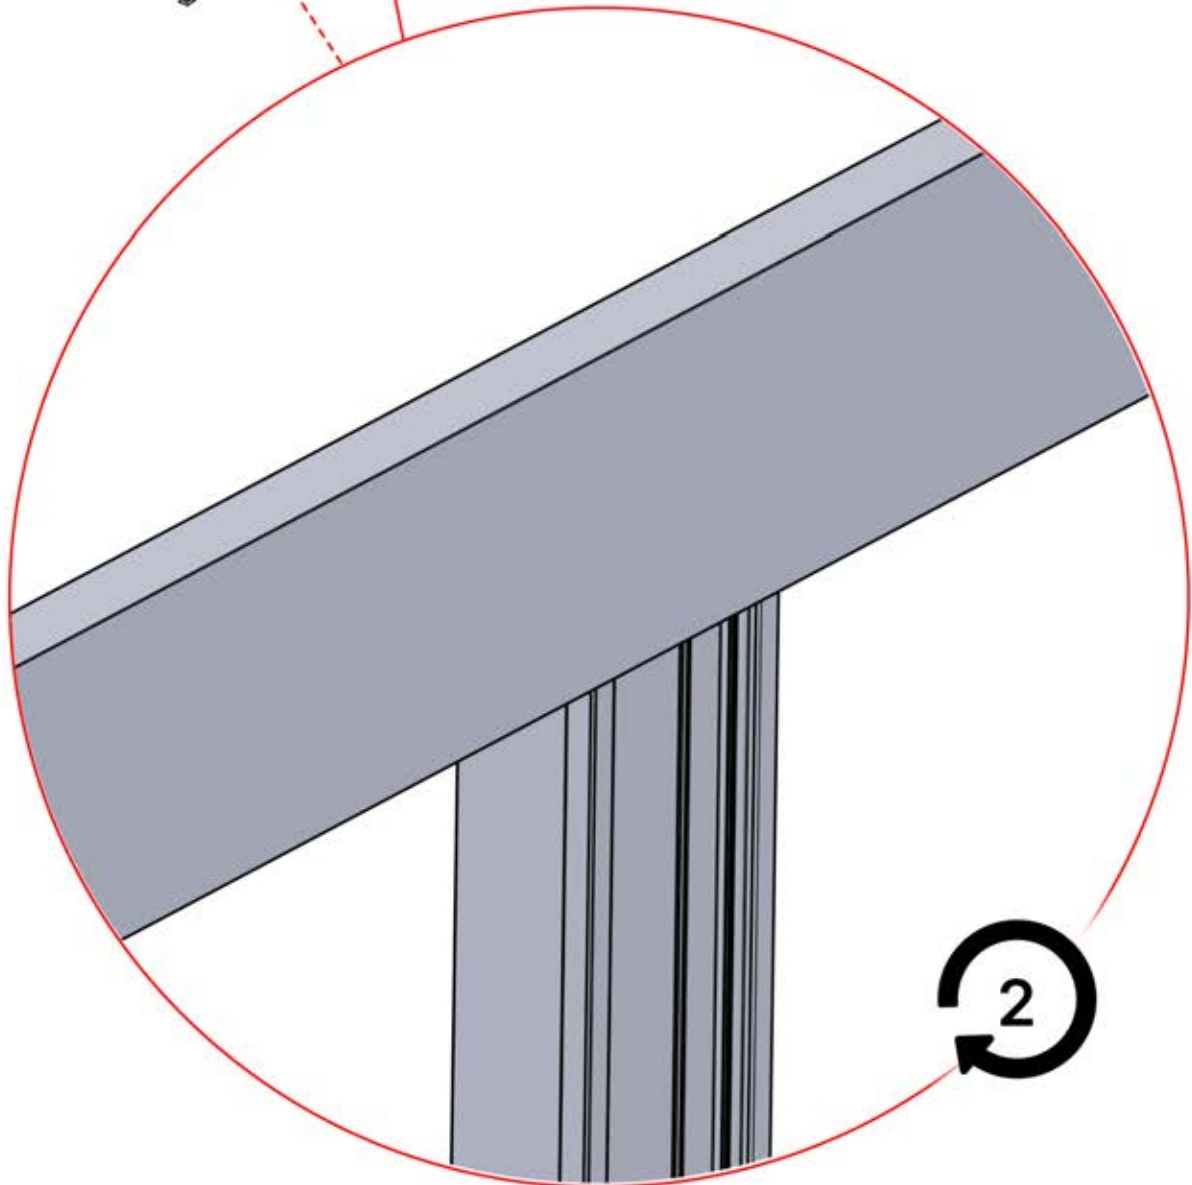

08

x2
PERGOLUX
PERGOLUX

5

ANTHRACITE: C123
BLANC: C125
NOIR: C124

PN-200002782
2x