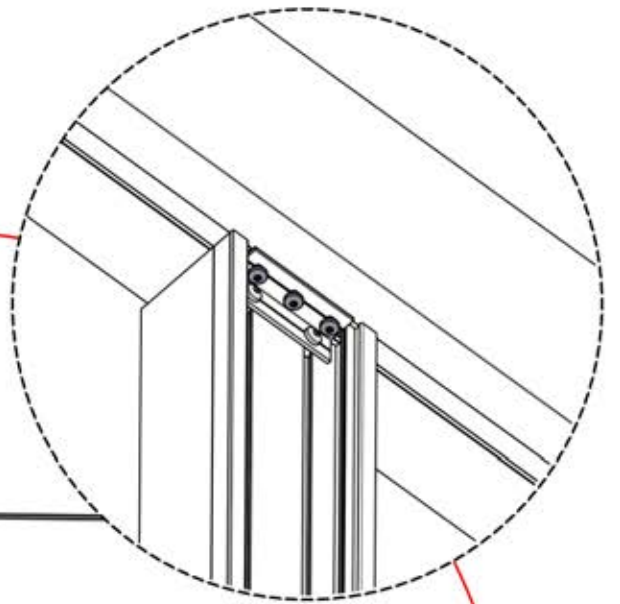

09

x2
PERGOLUX
PERGOLUX

5

ANTHRACITE: C123
BLANC: C125
NOIR: C124

PN-200003603
6x