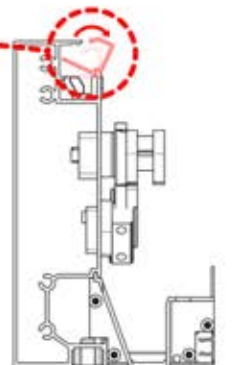

PN-200002869