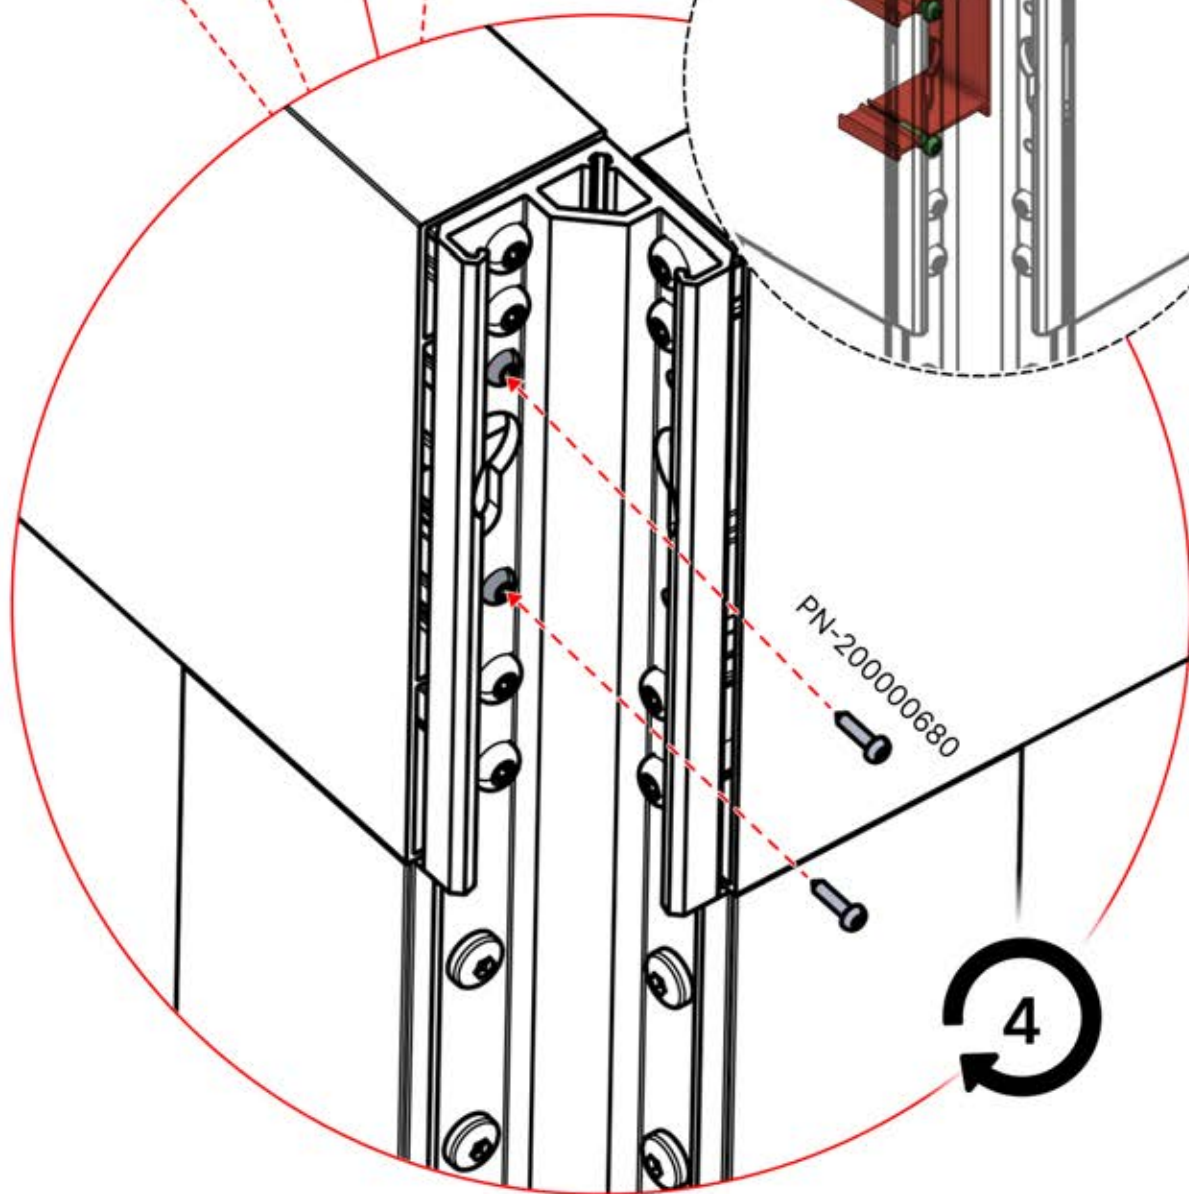

25

 **3**

ANTHRACITE: B189
BLANC: B281
NOIR: B282

 PN-200002622
4x

29

ANTHRACITE: B189
BLANC: B281
NOIR: B282

27

!
Dirigez l'antenne
Matter et placez-la
sous la pièce mise en
évidence (réf.
200002622).