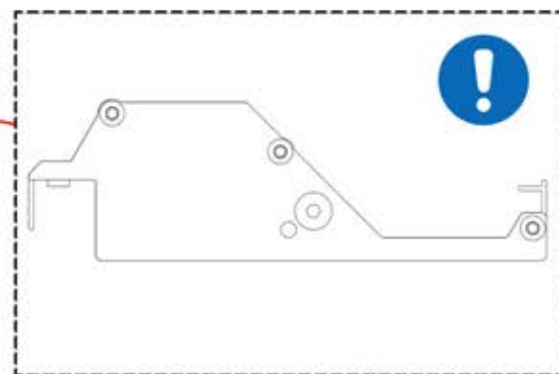

33

X5
FERGOLUX
FERGOLUX
FERGOLUX
FERGOLUX
FERGOLUX
FERGOLUX

1

ANTHRACITE: L192
BLANC: L196
NOIR: L194

PN-200003004
1x