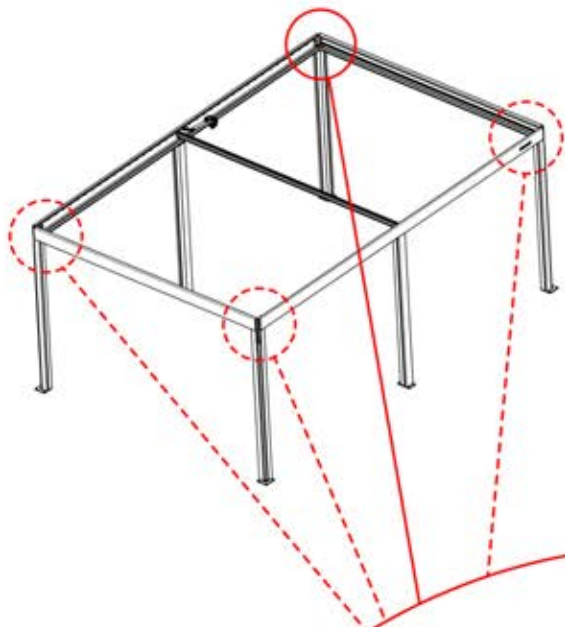

25

 **3**

ANTHRACITE: B189
BLANC: B281
NOIR: B282

 PN-200002622
4x

29

ANTHRACITE: B189
BLANC: B281
NOIR: B282

27

!
Dirigez l'antenne
Matter et placez-la
sous la pièce mise en
évidence (réf.
200002622).