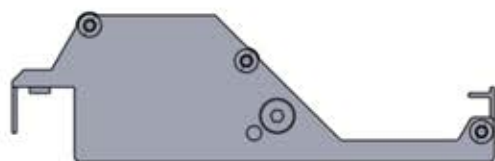

PN-200000826
2x

PERGOLA LOUVERS

P.PERGOLA 4M FS END LOUVER
PN-200003003

1x

P.PERGOLA 4M FS LOUVER
PN-200003004

37x

33

X5
FERGOLUX
FERGOLUX
FERGOLUX
FERGOLUX
FERGOLUX
FERGOLUX