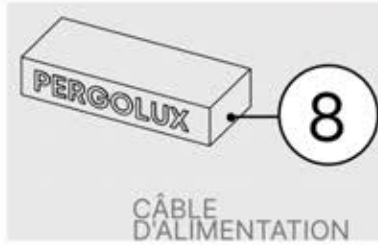

20

Raccordez le fil de terre
avant de brancher
l'appareil sur le secteur !

FIL DE TERRE

** Uniquement si vous avez commandé des lumières LED pour votre pergola.

21

Le câble
d'alimentation peut
passer par tous les
poteaux.