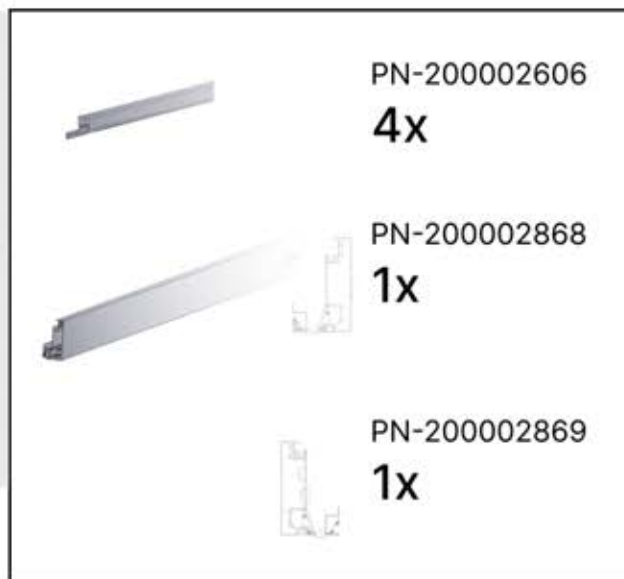

PN-200002785
2x

PN-200000560
8x

5.5x60
7/32" x 2-3/8"

INFORMATION

6

ANTHRACITE: C120
BLANC: C122
NOIR: C121

3

ANTHRACITE: B189
BLANC: B281
NOIR: B282