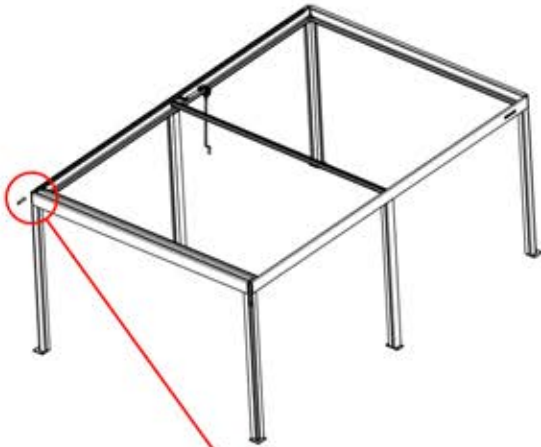

36

3

ANTHRACITE: B189
BLANC: B281
NOIR: B282

PN-200003033

1x