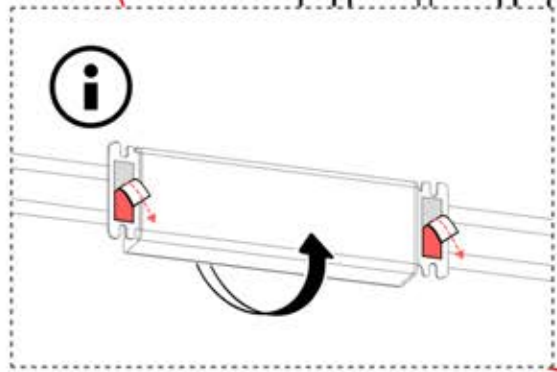

Le boîtier de commande peut être installé sur la poutre en W de votre choix