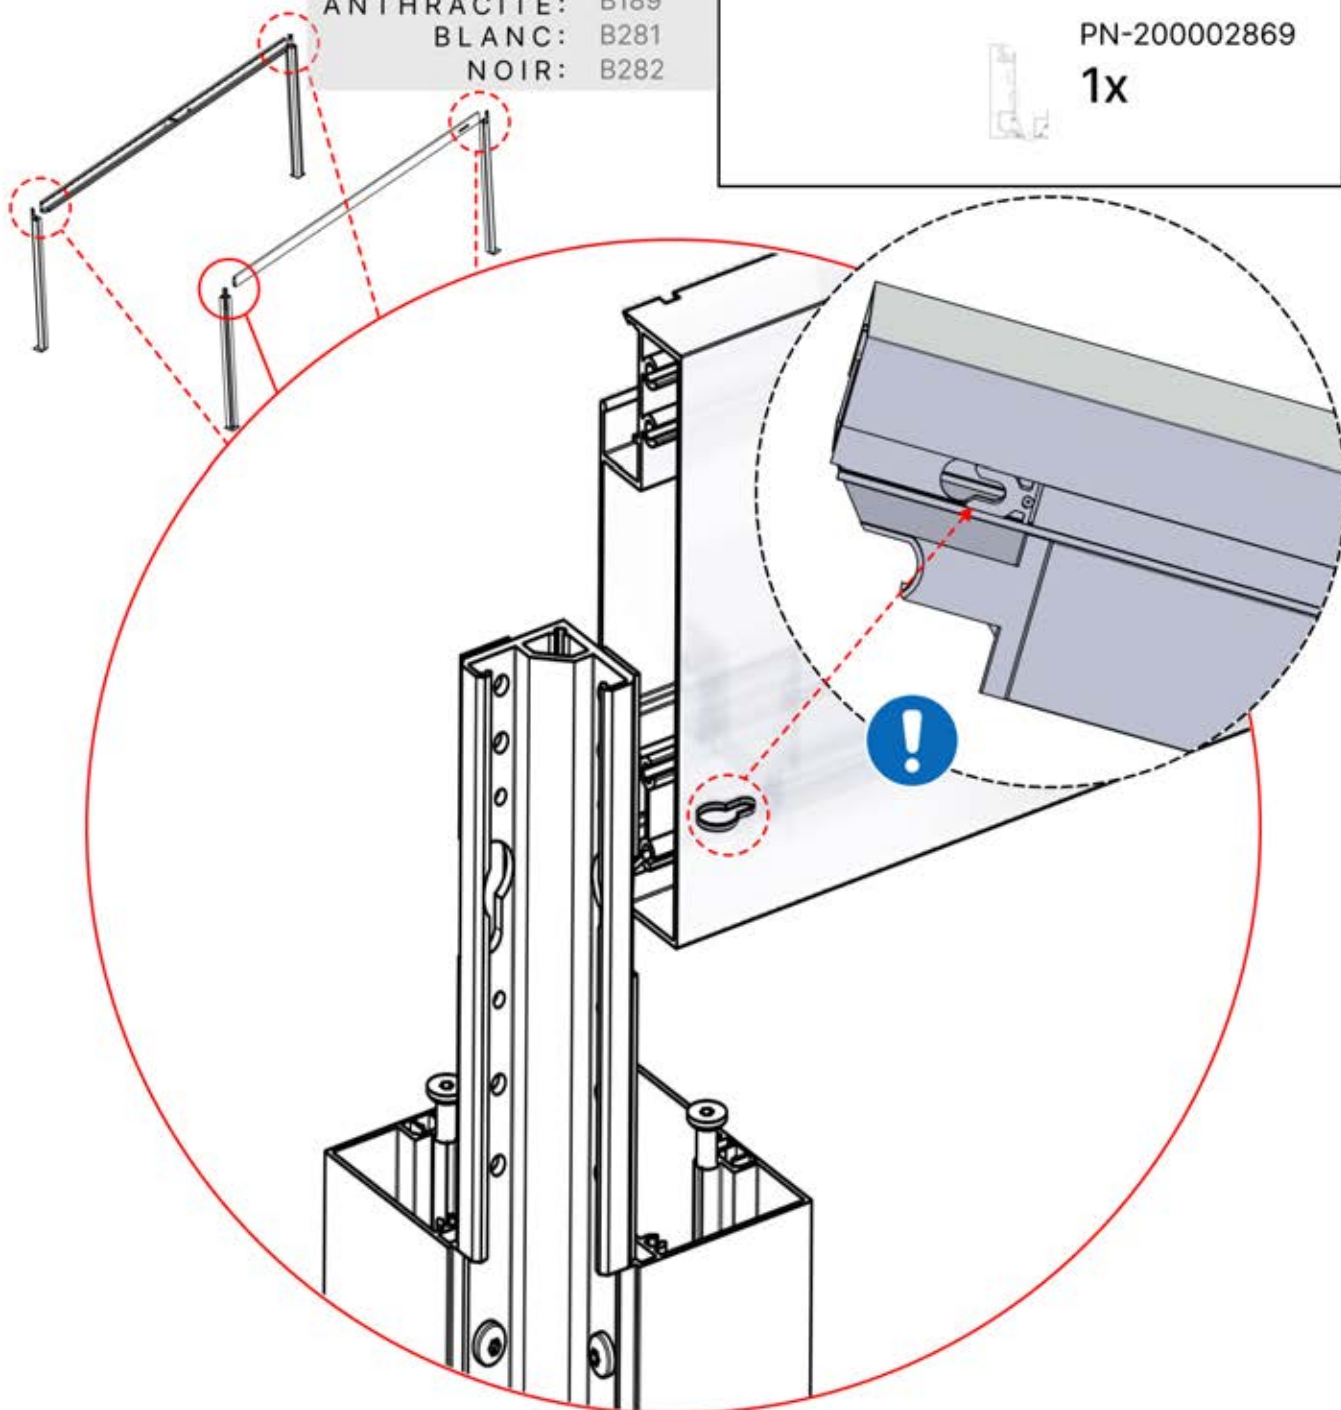

PN-200002785
2x

PN-200000560
8x

5.5x60
7/32" x 2-3/8"

INFORMATION

6

ANTHRACITE: C120
BLANC: C122
NOIR: C121

3

ANTHRACITE: B189
BLANC: B281
NOIR: B282