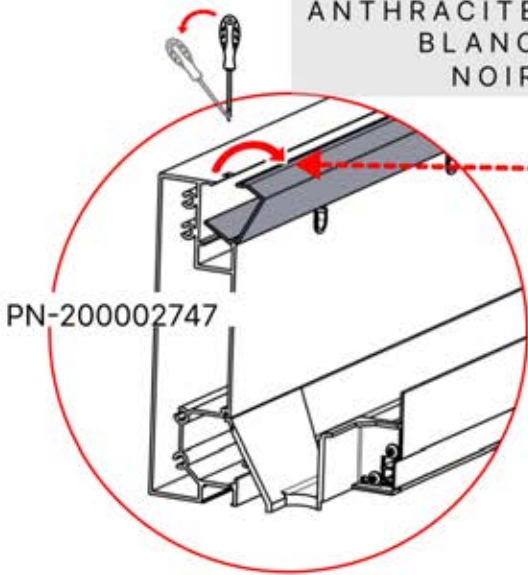

Il est recommandé de retirer les deux caches Snap-fit de la poutre dès maintenant.

Cache et clips

PN-200000512
Clip de fixation Snapfit

Cache Snapfit

INFORMATION

ANTHRACITE: B209
BLANC: B213
NOIR: B211

ANTHRACITE: B189
BLANC: B193
NOIR: B190