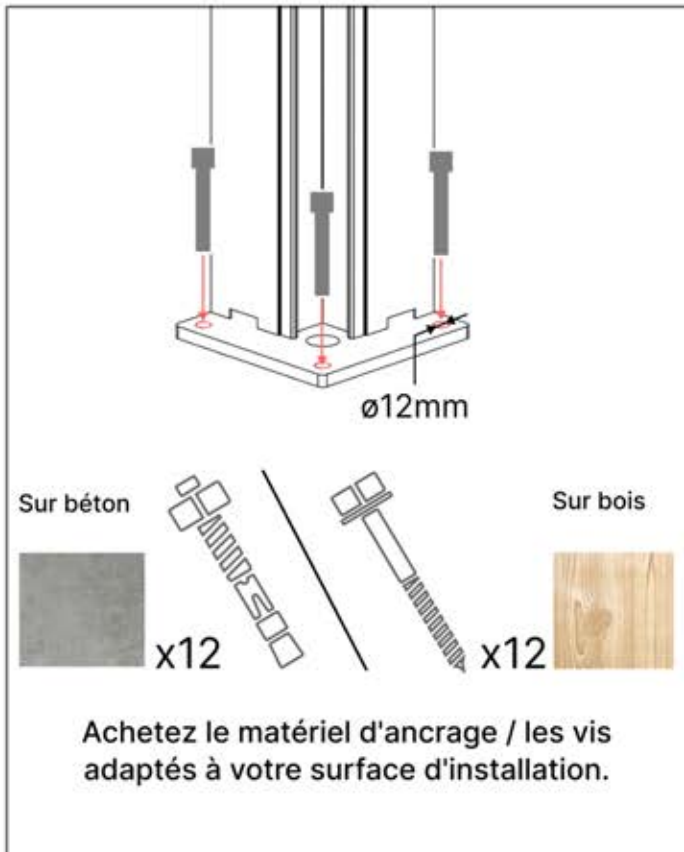

Entrée CA (Courant Alternatif).

Répétez cette étape le nombre de fois indiqué.

Moteur.

Faites pivoter / Retournez.

INFORMATION

Toutes les vis **Pergolux** sont fabriquées en acier inoxydable, garantissant durabilité et résistance à la rouille. Pour éviter d'endommager les vis, suivez ces directives :

- **NE PAS TROP SERRER** : Appliquez une force appropriée pour éviter de fausser le filetage.
- **CHOISIR LE BON OUTIL** : Utilisez le tournevis ou l'embout adéquat pour éviter d'endommager la tête de vis.
- **ASSURER UNE UTILISATION CORRECTE** : Avec une installation conforme, les vis conserveront leur intégrité et leur fonctionnalité dans le temps.
- **UTILISER UN LUBRIFIANT** : Appliquez du lubrifiant pour faciliter l'assemblage des vis.