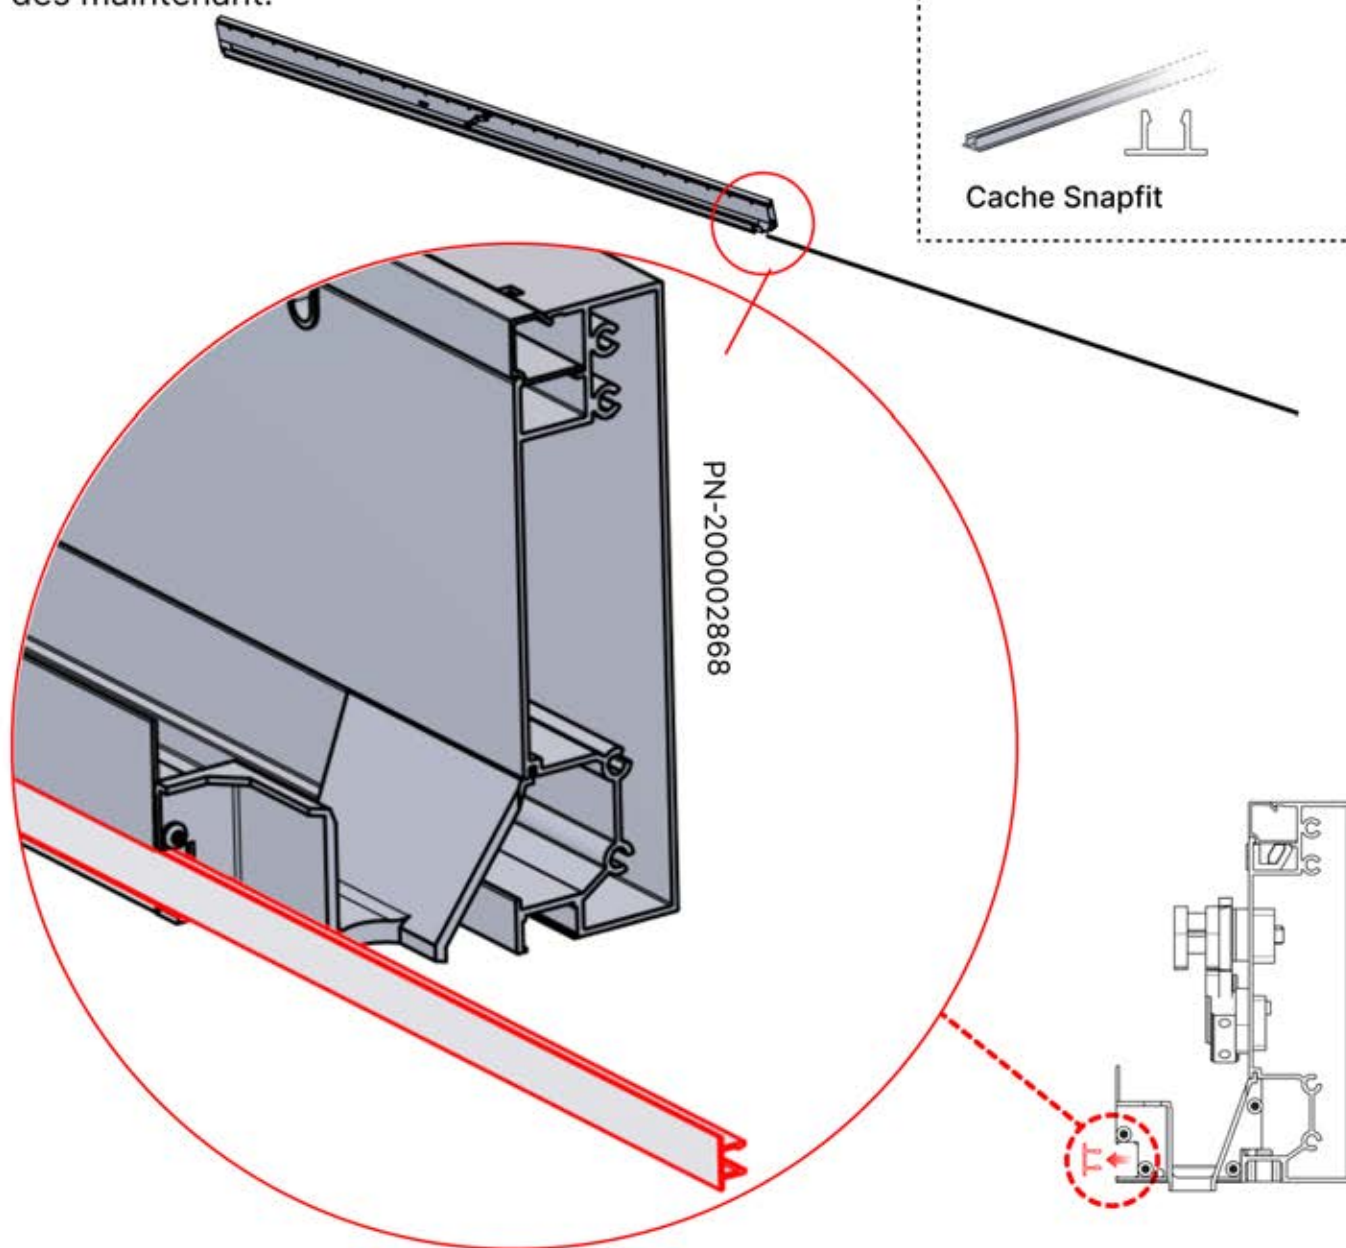

Il est recommandé de retirer les deux caches Snap-fit de la poutre dès maintenant.

Cache et clips

PN-200000512
Clip de fixation Snapfit

Cache Snapfit

INFORMATION

ANTHRACITE: B209
BLANC: B213
NOIR: B211

ANTHRACITE: B189
BLANC: B193
NOIR: B190