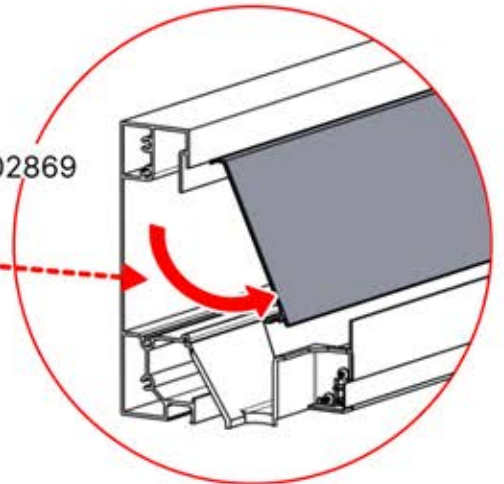

PN-200002869