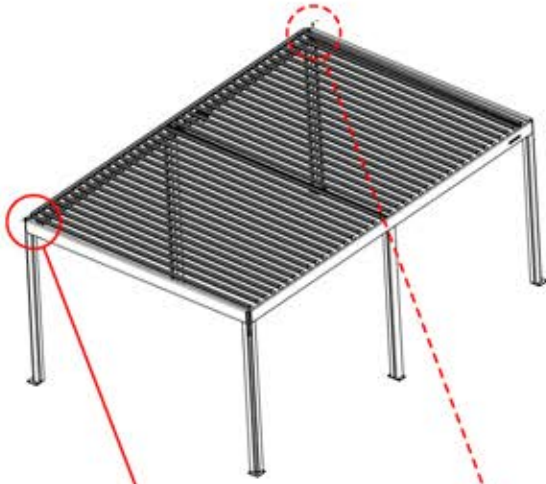

43

3

PERGOLUX *x1*

ANTHRACITE:	B189
BLANC:	B281
NOIR:	B282