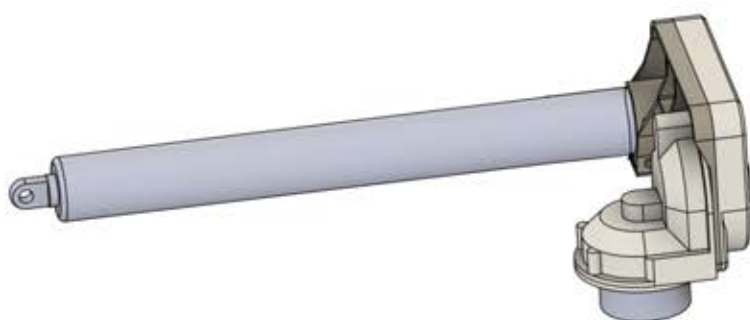

Moteur manuel
PN-200001563
1x

PN-200003773

1x

PN-200001624

1x

PN-200001625

2x

Manivelle

1x