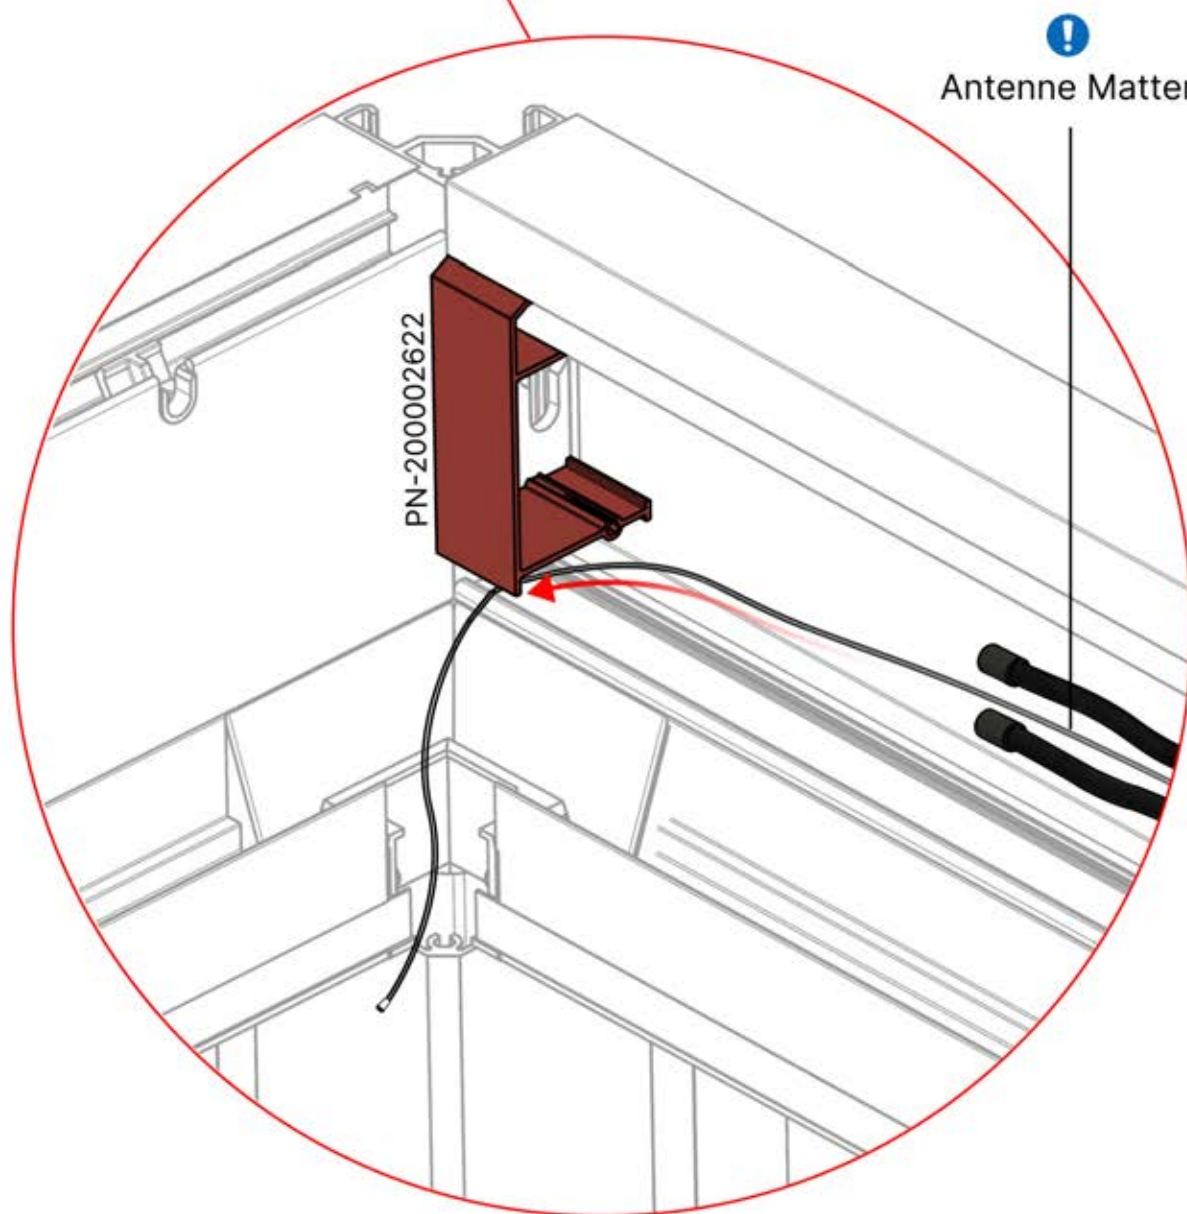

!
Dirigez l'antenne
Matter et placez-la
sous la pièce mise en
évidence (réf.
200002622).