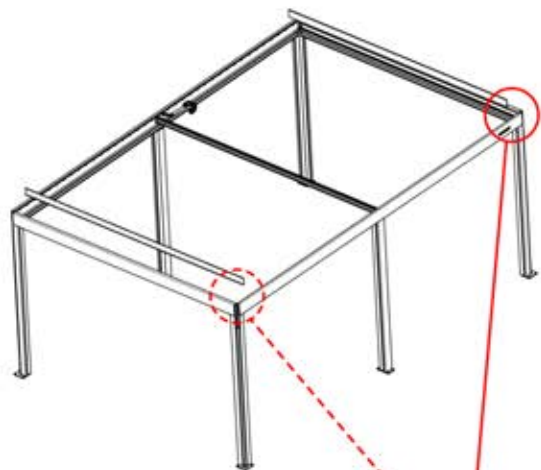

28

2

ANTHRACITE: B209
BLANC: B213
NOIR: B211