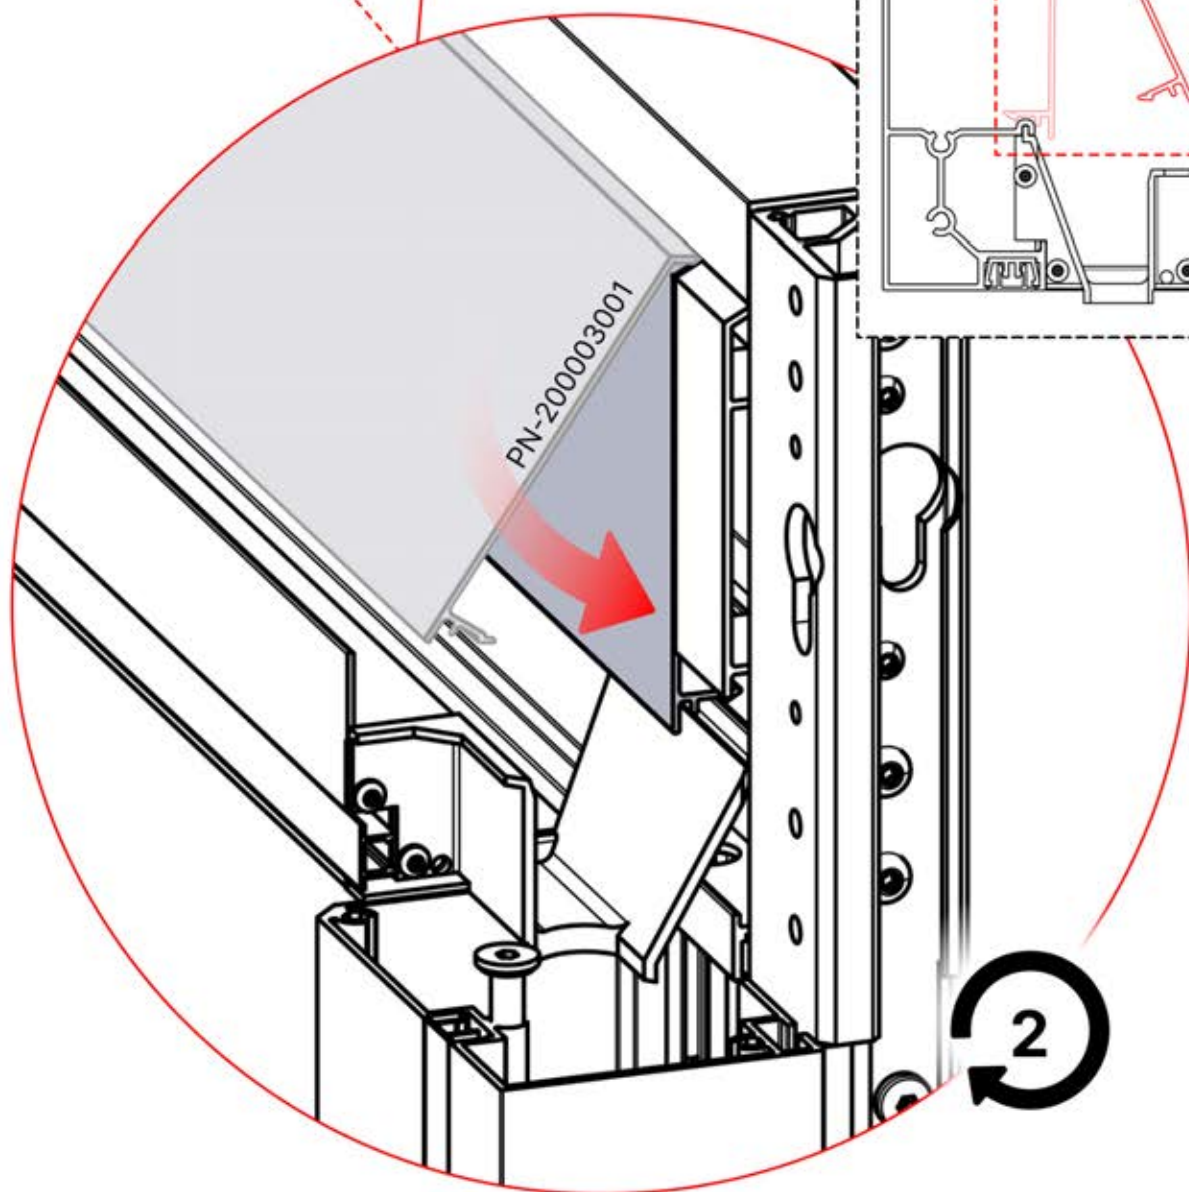

28

2

ANTHRACITE: B209
BLANC: B213
NOIR: B211