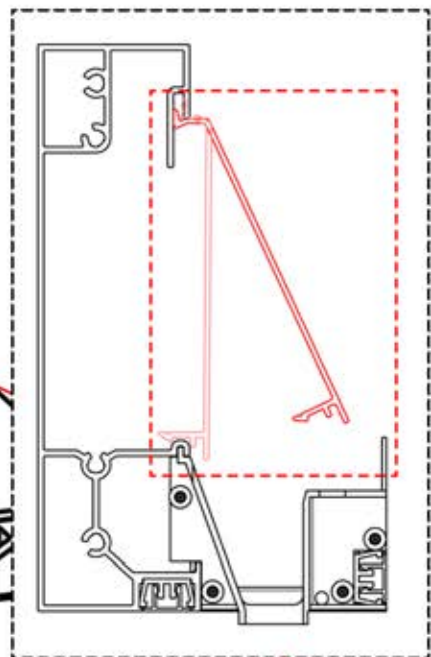

28

2

ANTHRACITE: B209
BLANC: B213
NOIR: B211