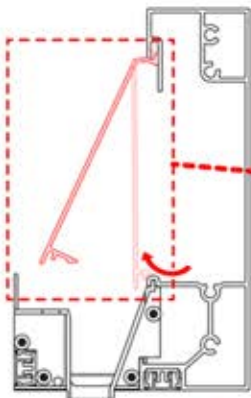

Il est recommandé de retirer les deux caches Snap-fit de la poutre dès maintenant.

Cache et clips

PN-200000512
Clip de fixation Snapfit

Cache Snapfit

INFORMATION

ANTHRACITE: B209
BLANC: B213
NOIR: B211

ANTHRACITE: B189
BLANC: B193
NOIR: B190