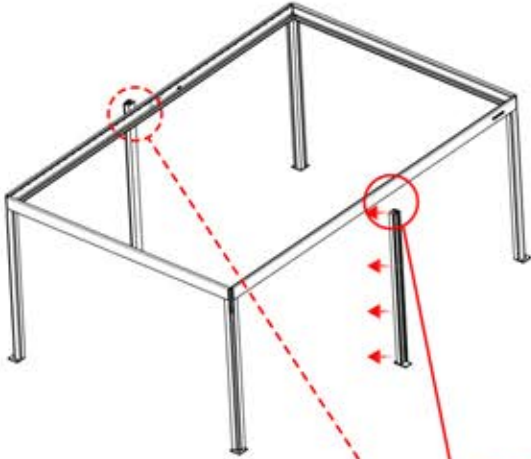

08

x2
PERGOLUX
PERGOLUX

5

ANTHRACITE: C123
BLANC: C125
NOIR: C124

PN-200002782
2x