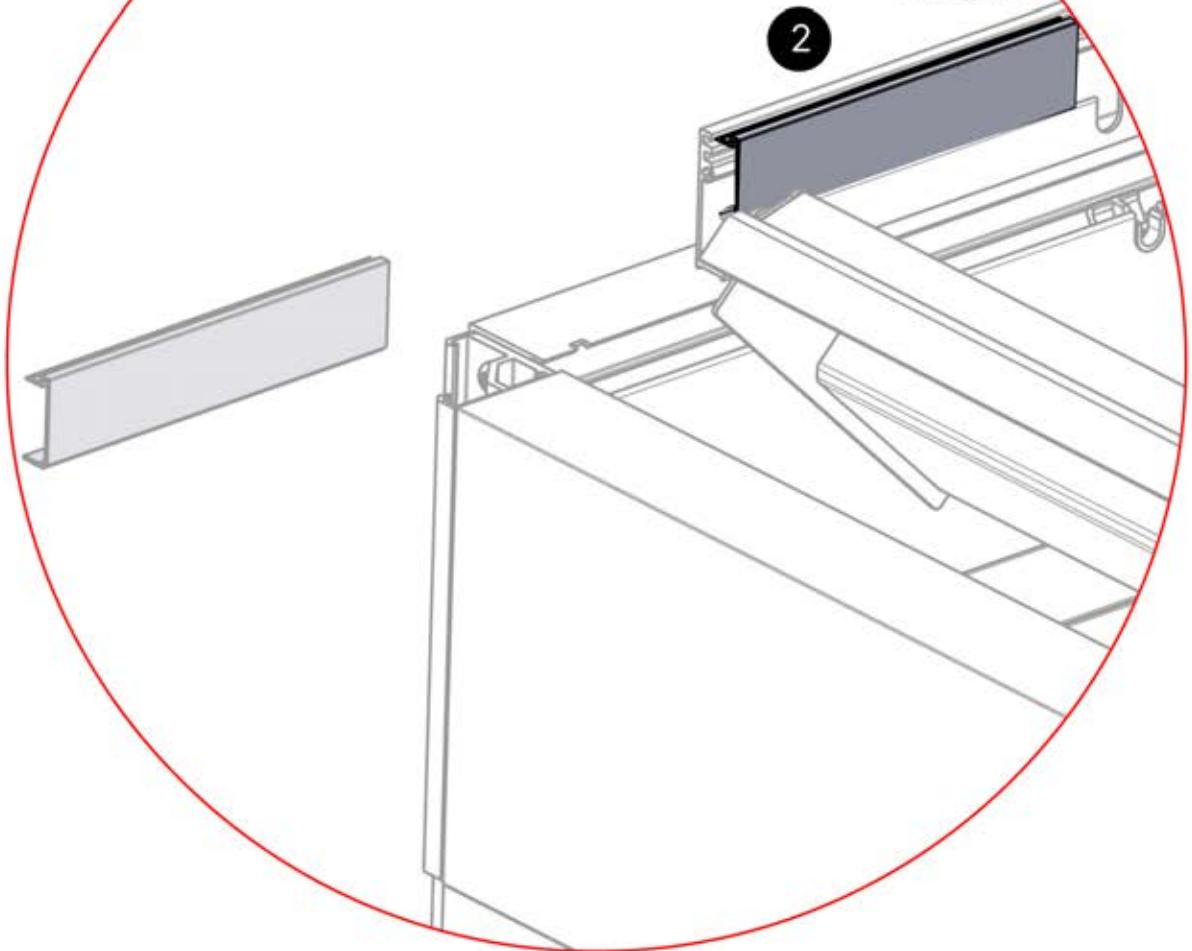

36

3

ANTHRACITE: B189
BLANC: B281
NOIR: B282

PN-200003033

1x