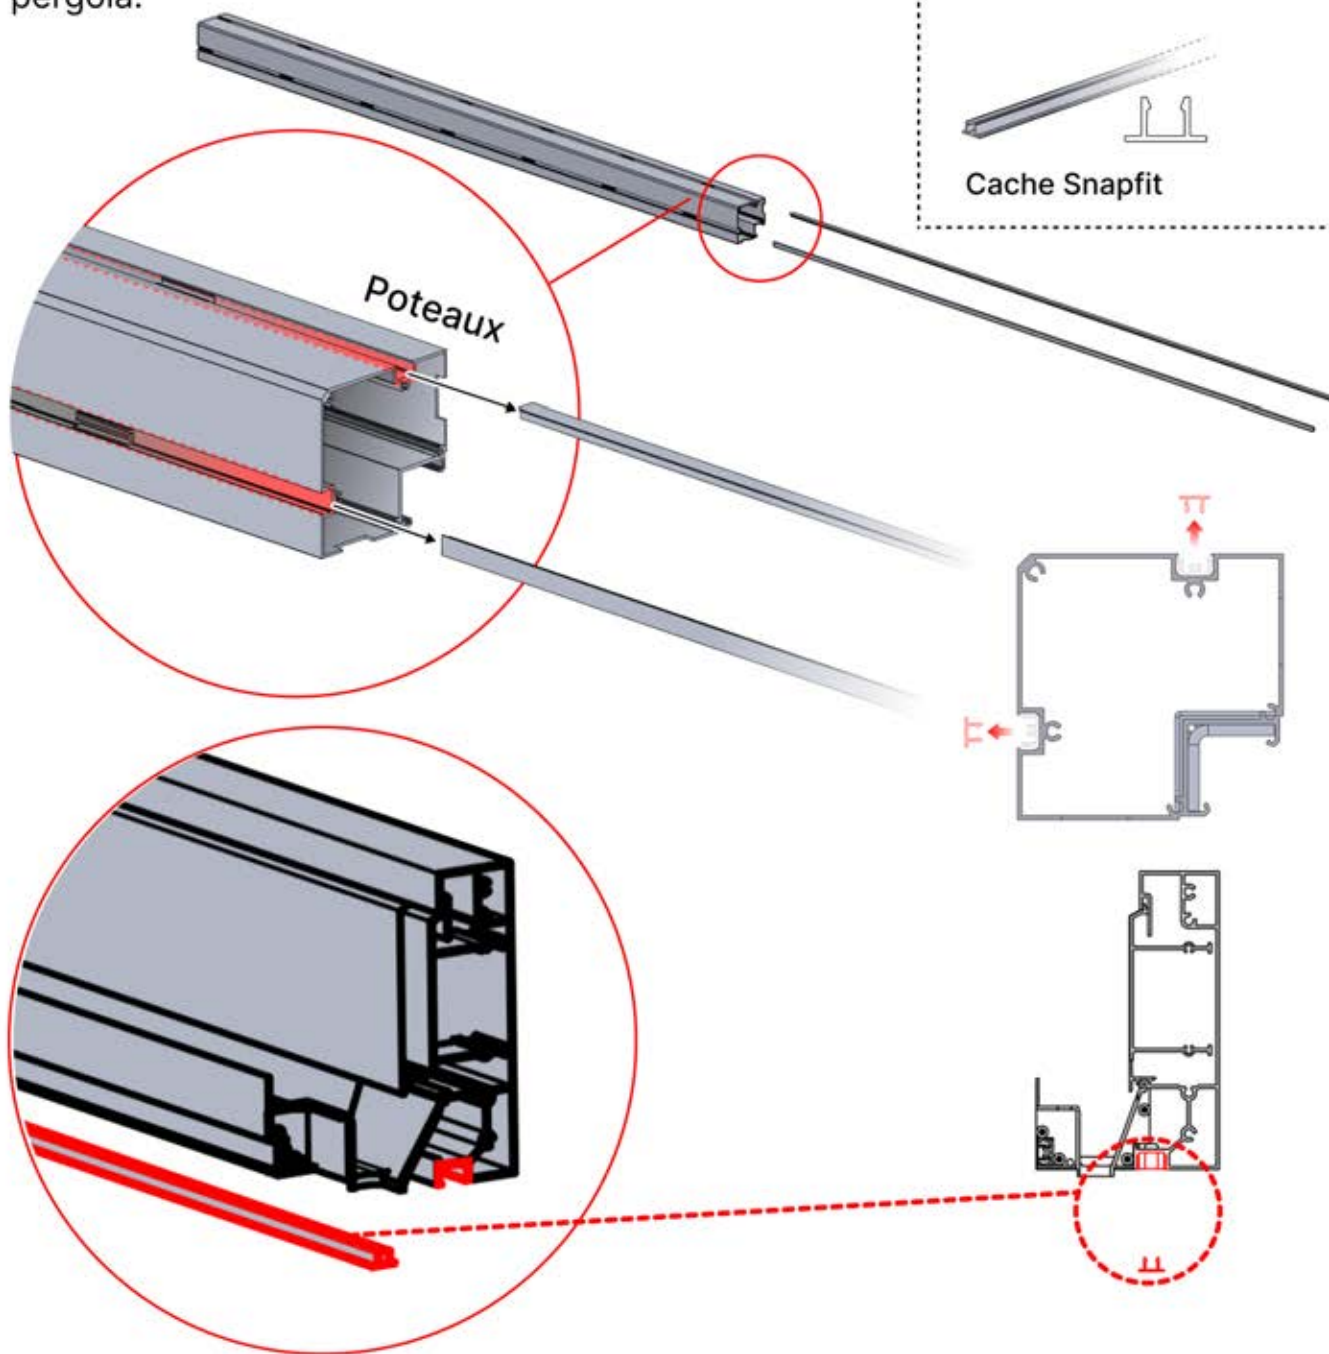

Matter + smart home peuvent être connectés à tout moment en scannant simplement le code QR fourni.

BOÎTIER DE COMMANDE

[View Manual](#)

4 × 6 M

4 X 6 M

INFORMATION

Allez-vous installer des persiennes, des parois vitrées ou des stores ?

Il est recommandé de retirer ces caches rubans led et ces clips maintenant, avant d'installer la pergola.

Cache et clips

PN-200000512
Clip de fixation Snapfit

Cache Snapfit

INFORMATION

Installez-vous une lampe chauffante, un ventilateur ou des lumières LED ?