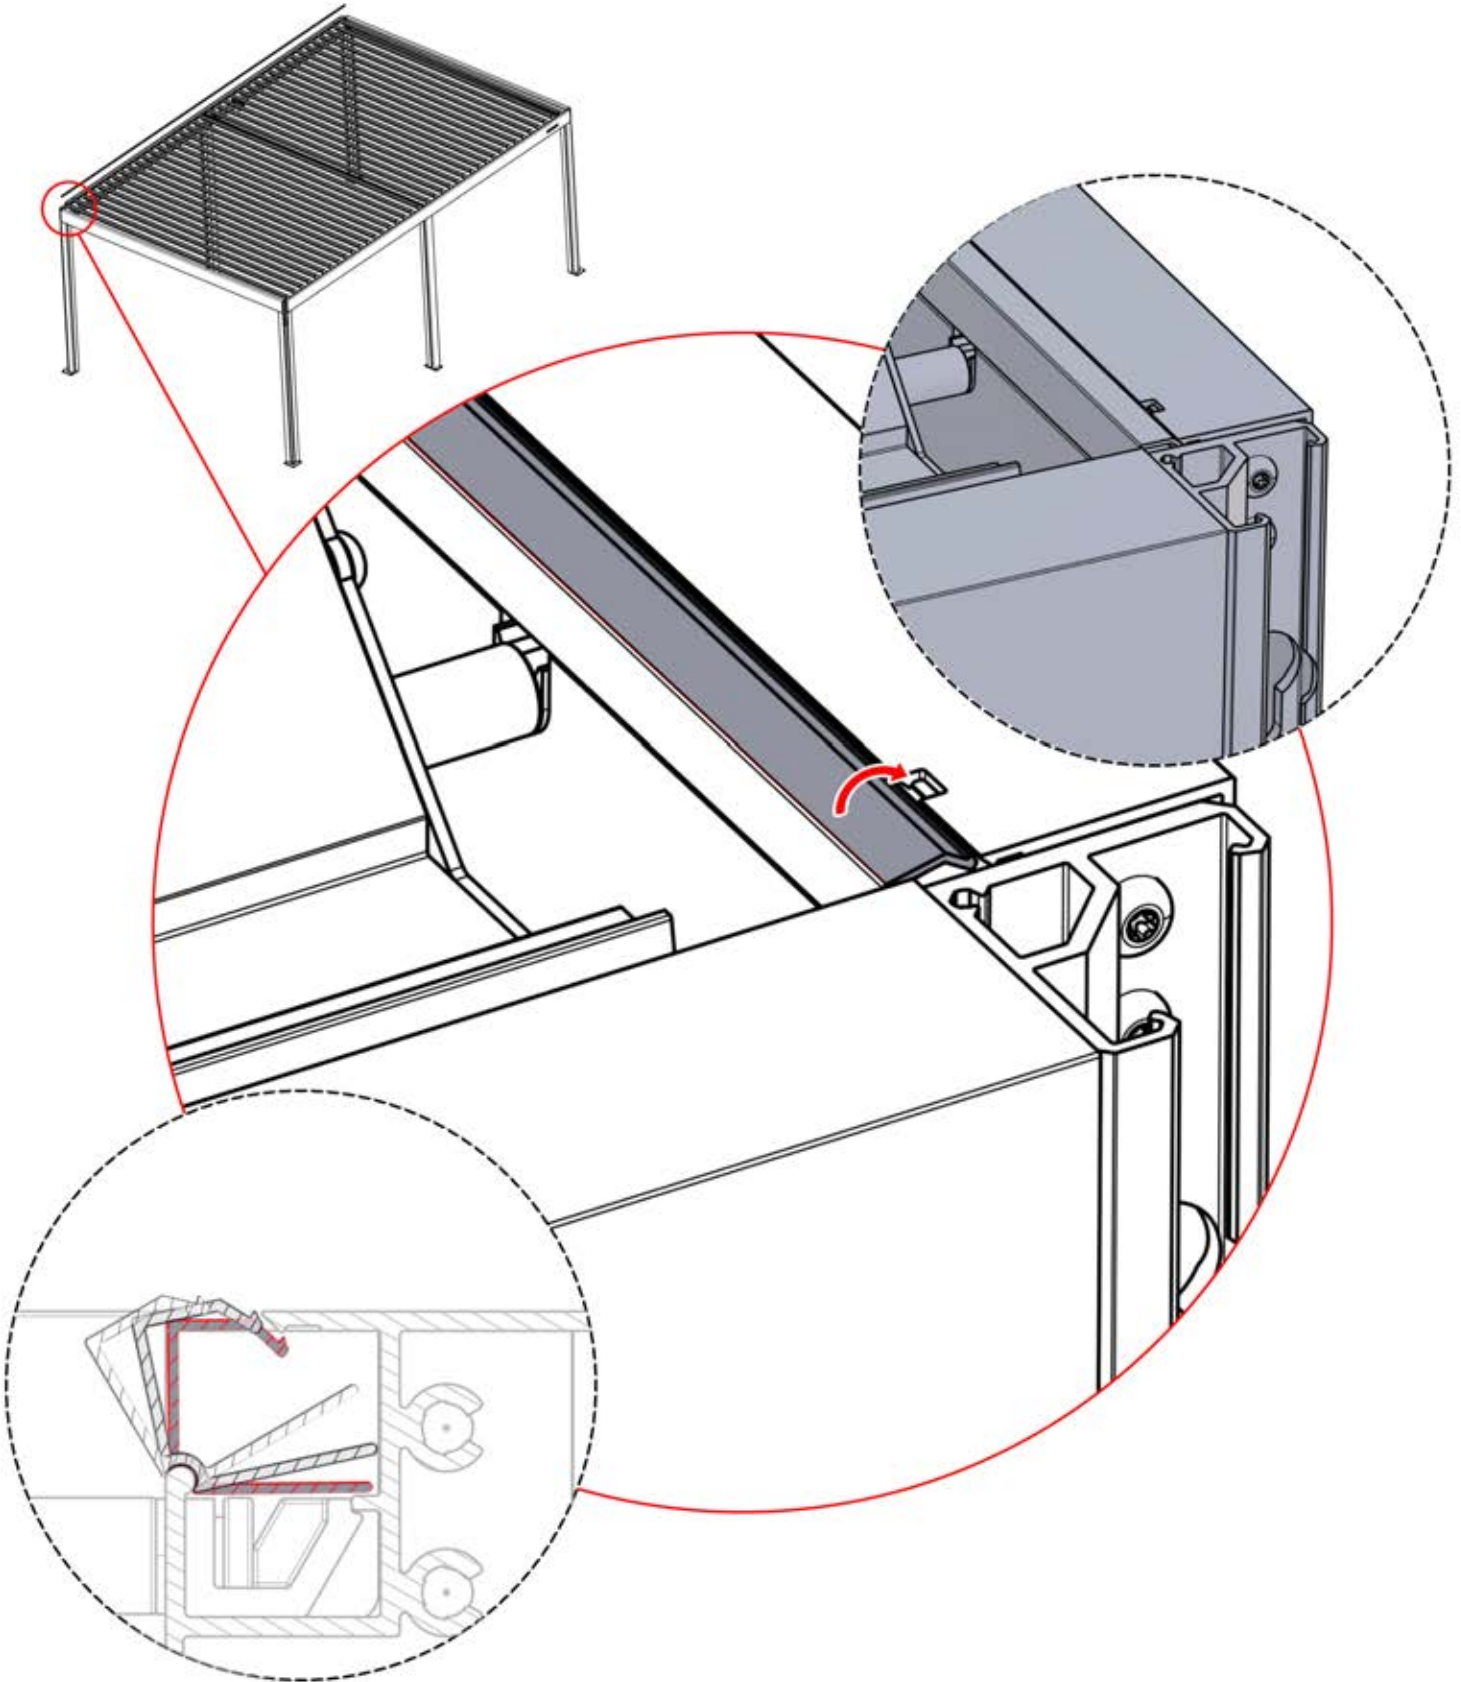

45

3

ANTHRACITE: B189
BLANC: B281
NOIR: B282