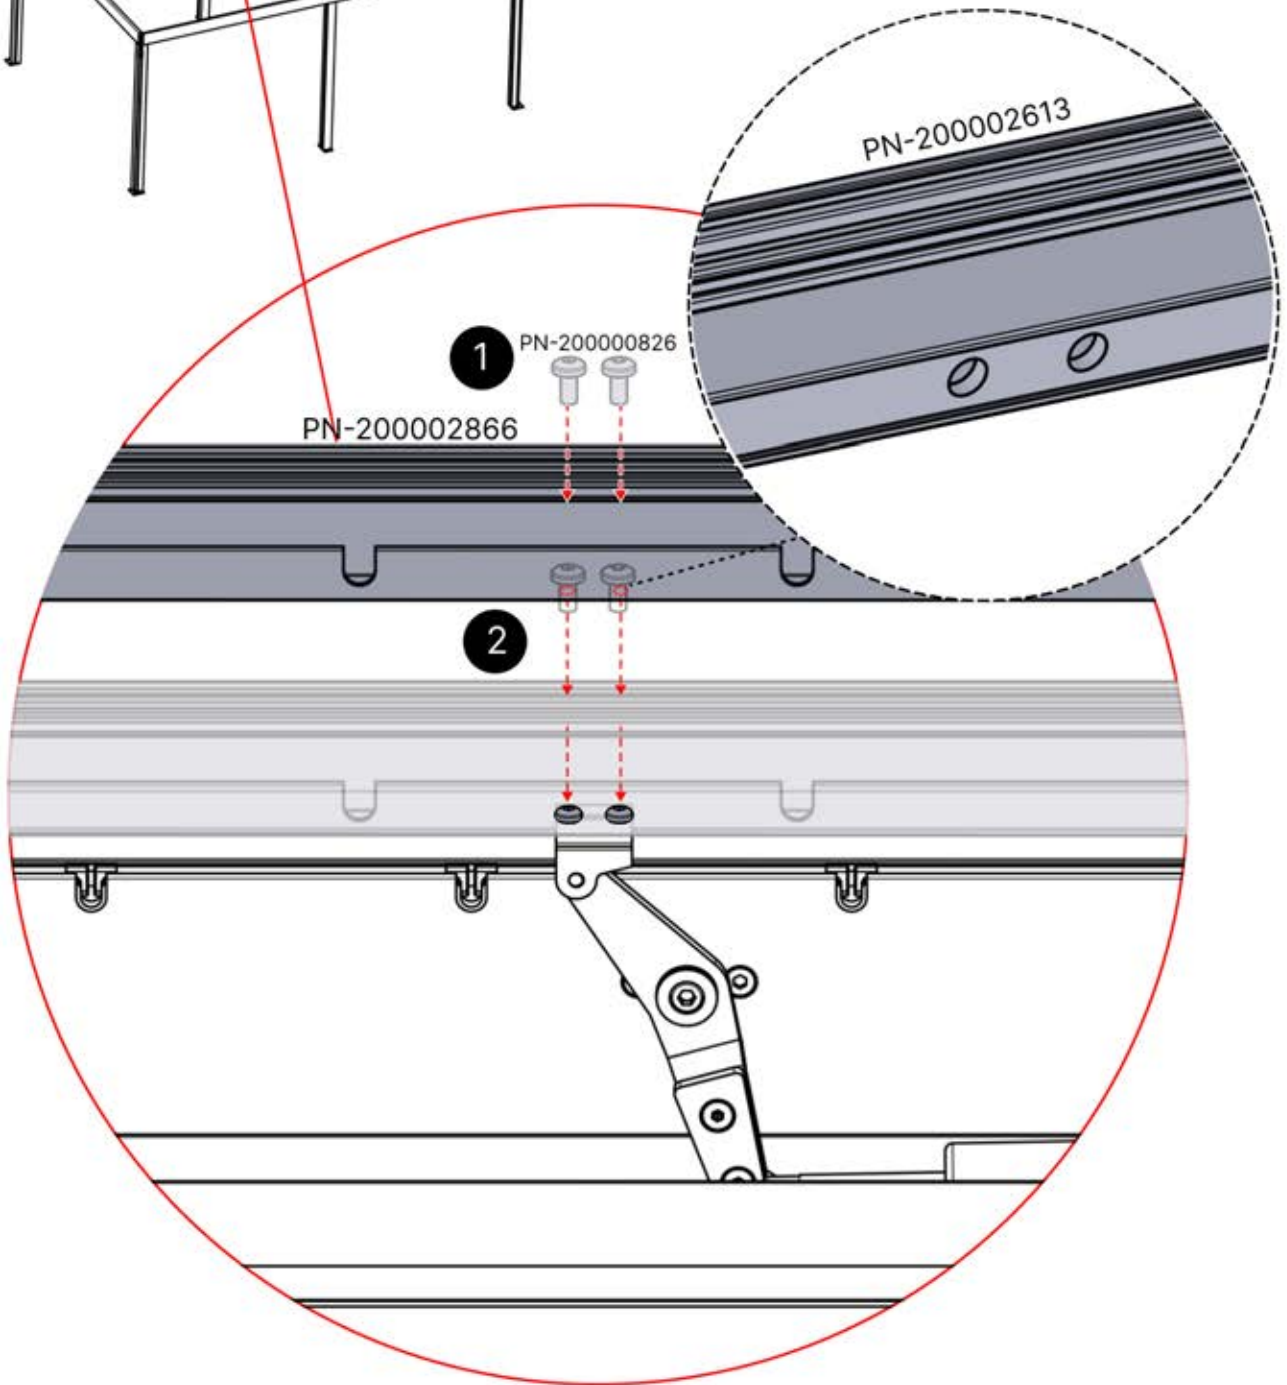

32

3

x1
FERGOLUX

ANTHRACITE: B189
BLANC: B281
NOIR: B282

PN-200002866
1x

PN-200000826
2x