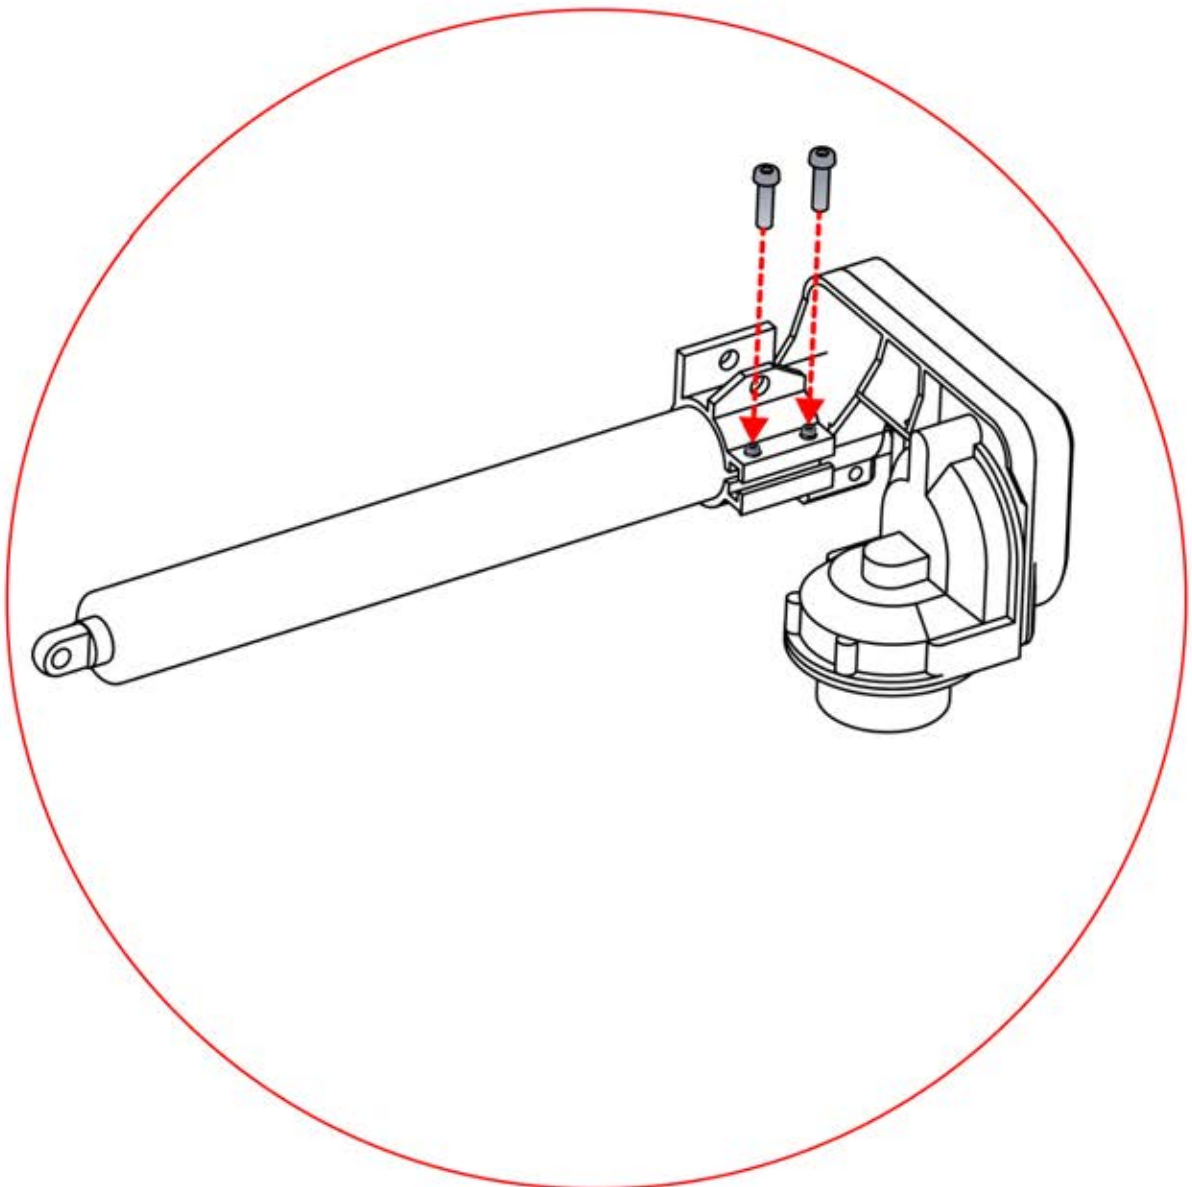

15

3

ANTHRACITE: B189
BLANC: B281
NOIR: B282

PN-200001625
2x