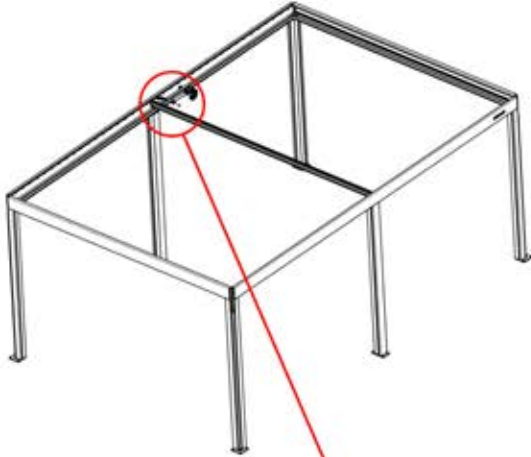

ANTHRACITE: B189
BLANC: B281
NOIR: B282

PN-200003367
1x

PN-200000853
2x

PN-200003370
1x

PN-200003368
2x

18

ENTRÉES ET SORTIES

! ** Uniquement si vous avez commandé des lumières LED pour votre pergola.