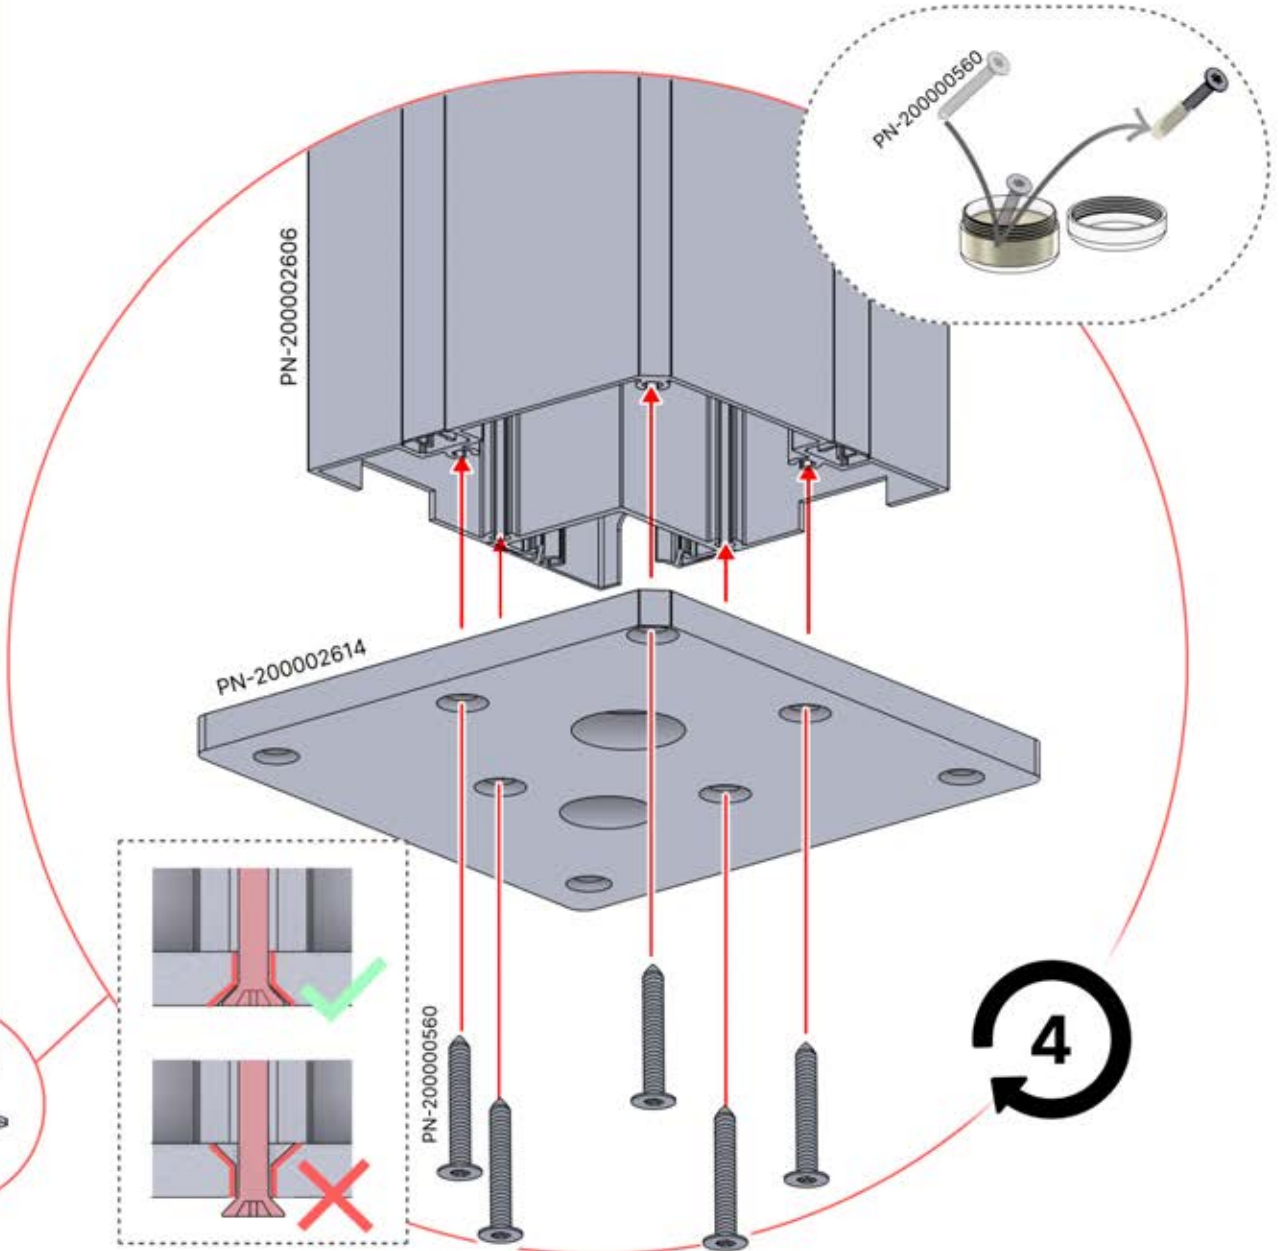

01

ANTHRACITE: C120
BLANC: C122
NOIR: C121

ANTHRACITE: B189
BLANC: B281
NOIR: B282

PN-200002606
4x

PN-200002614
4x

PN-200000560
20x

PN-200002606

PN-200002614

PN-200000560

4