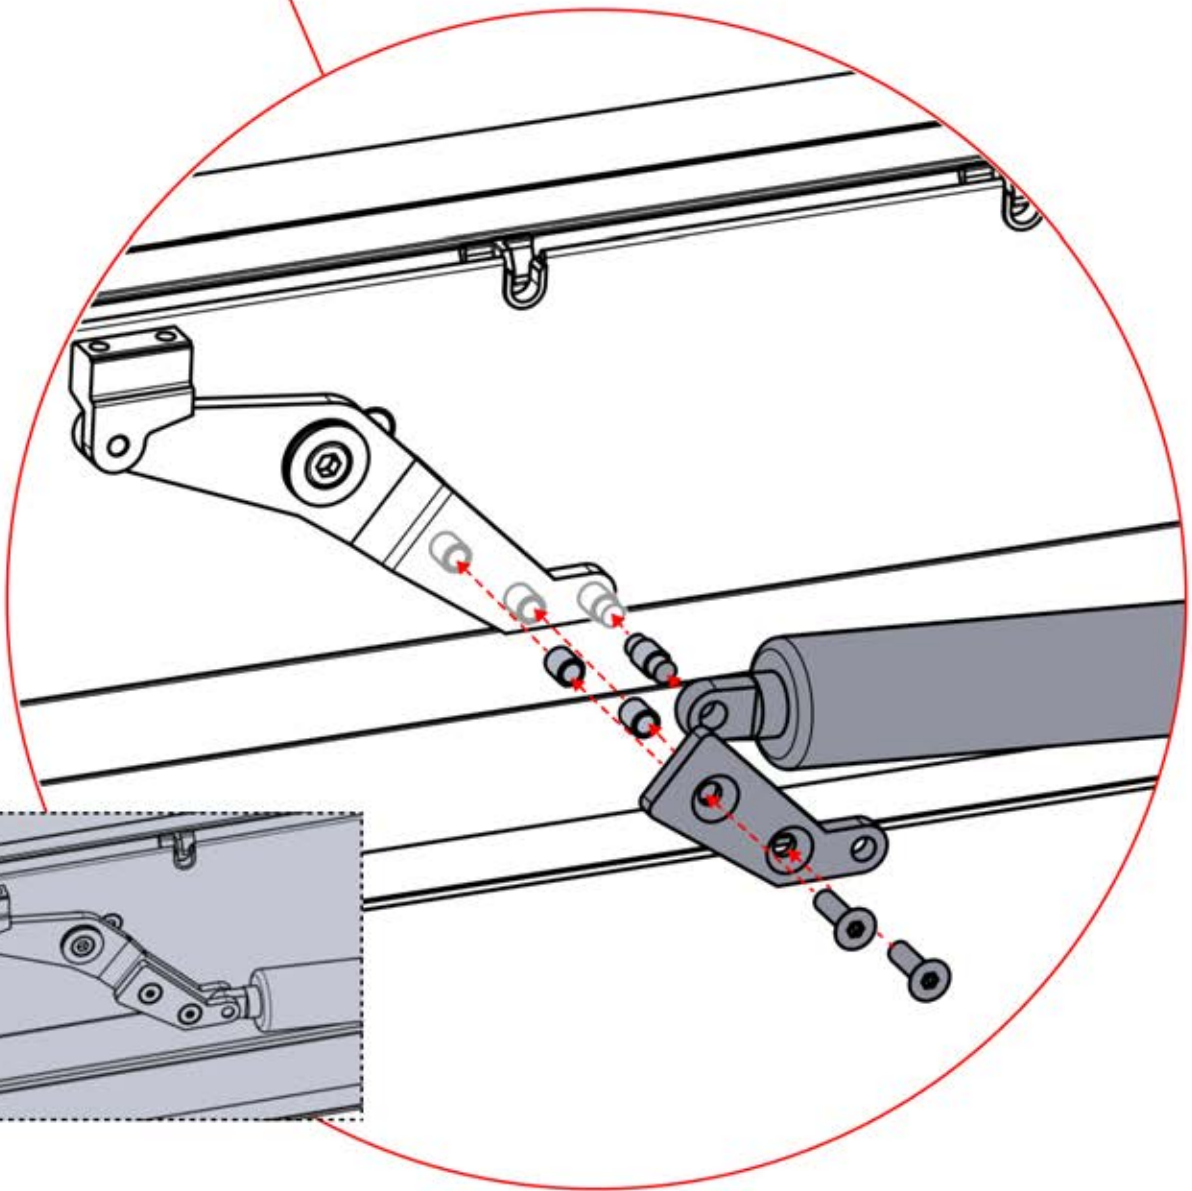

17

3

PERGOLUX **x1**

ANTHRACITE: B189
BLANC: B281
NOIR: B282

PN-200003367
1x

PN-200000853
2x

PN-200003370
1x

PN-200003368
2x