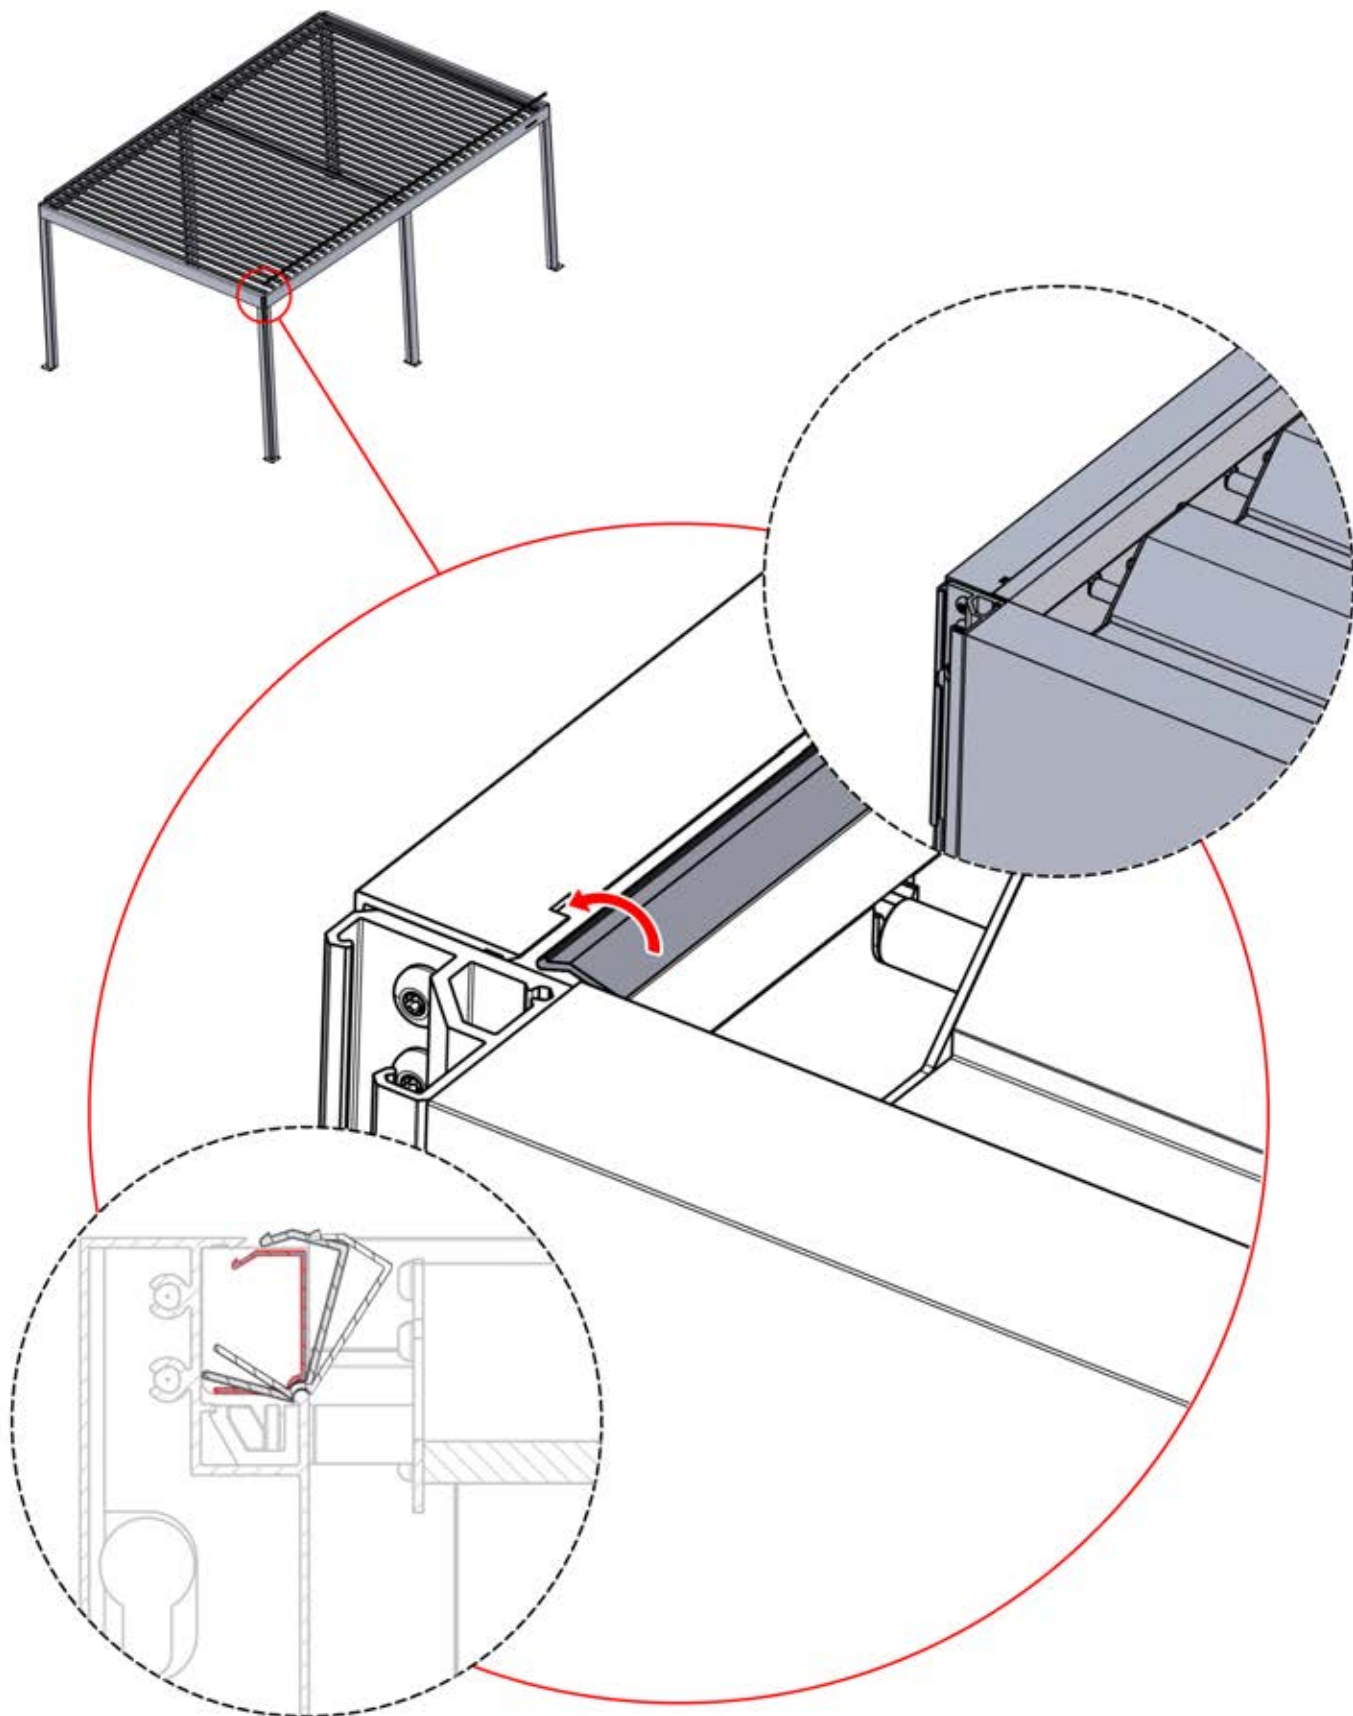

4.2x16
5/32" x 5/8"

44

x7
PERGOLUX

3

ANTHRACITE: B189
BLANC: B281
NOIR: B282

PN-200002867
1x

45

3