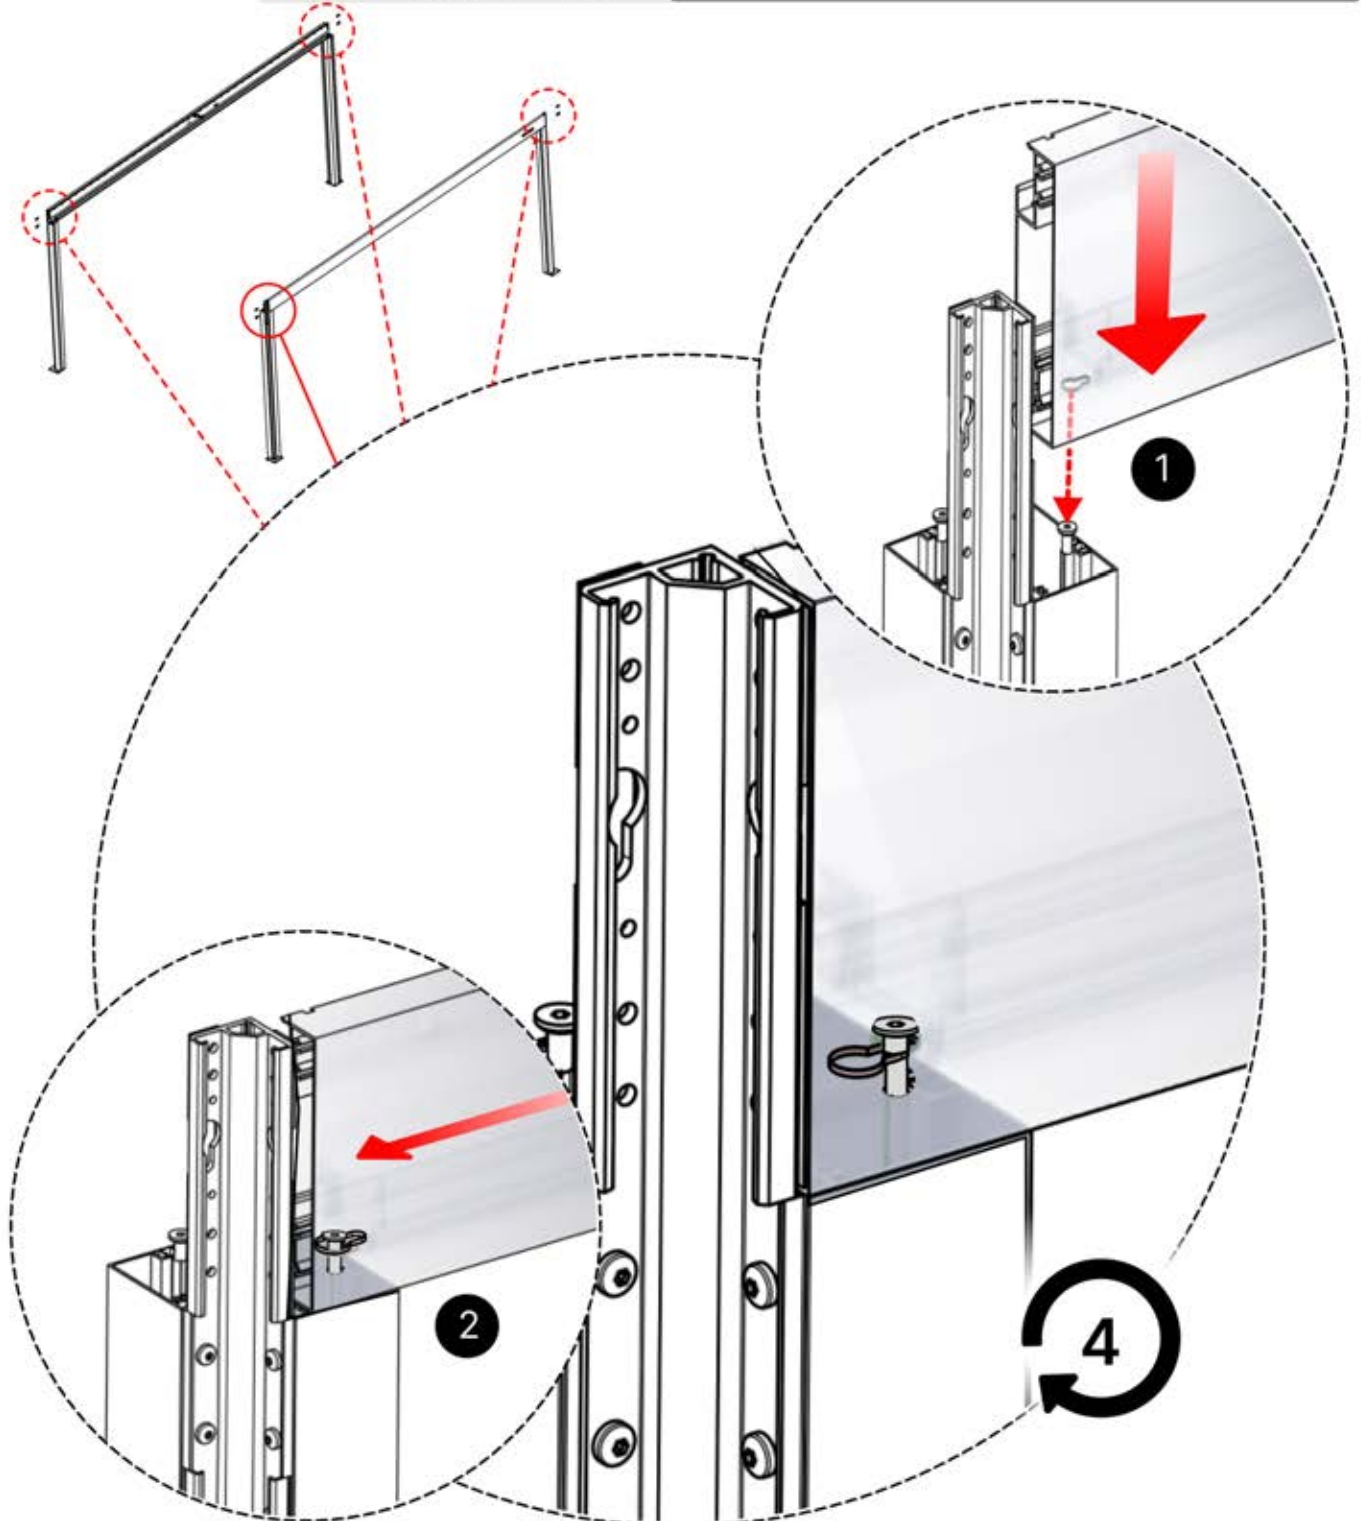

03

	6
ANTHRACITE: C120	
BLANC: C122	
NOIR: C121	
	3
ANTHRACITE: B189	
BLANC: B281	
NOIR: B282	

	PN-200002606
	4x
	PN-200002868
	1x
	PN-200002869
	1x