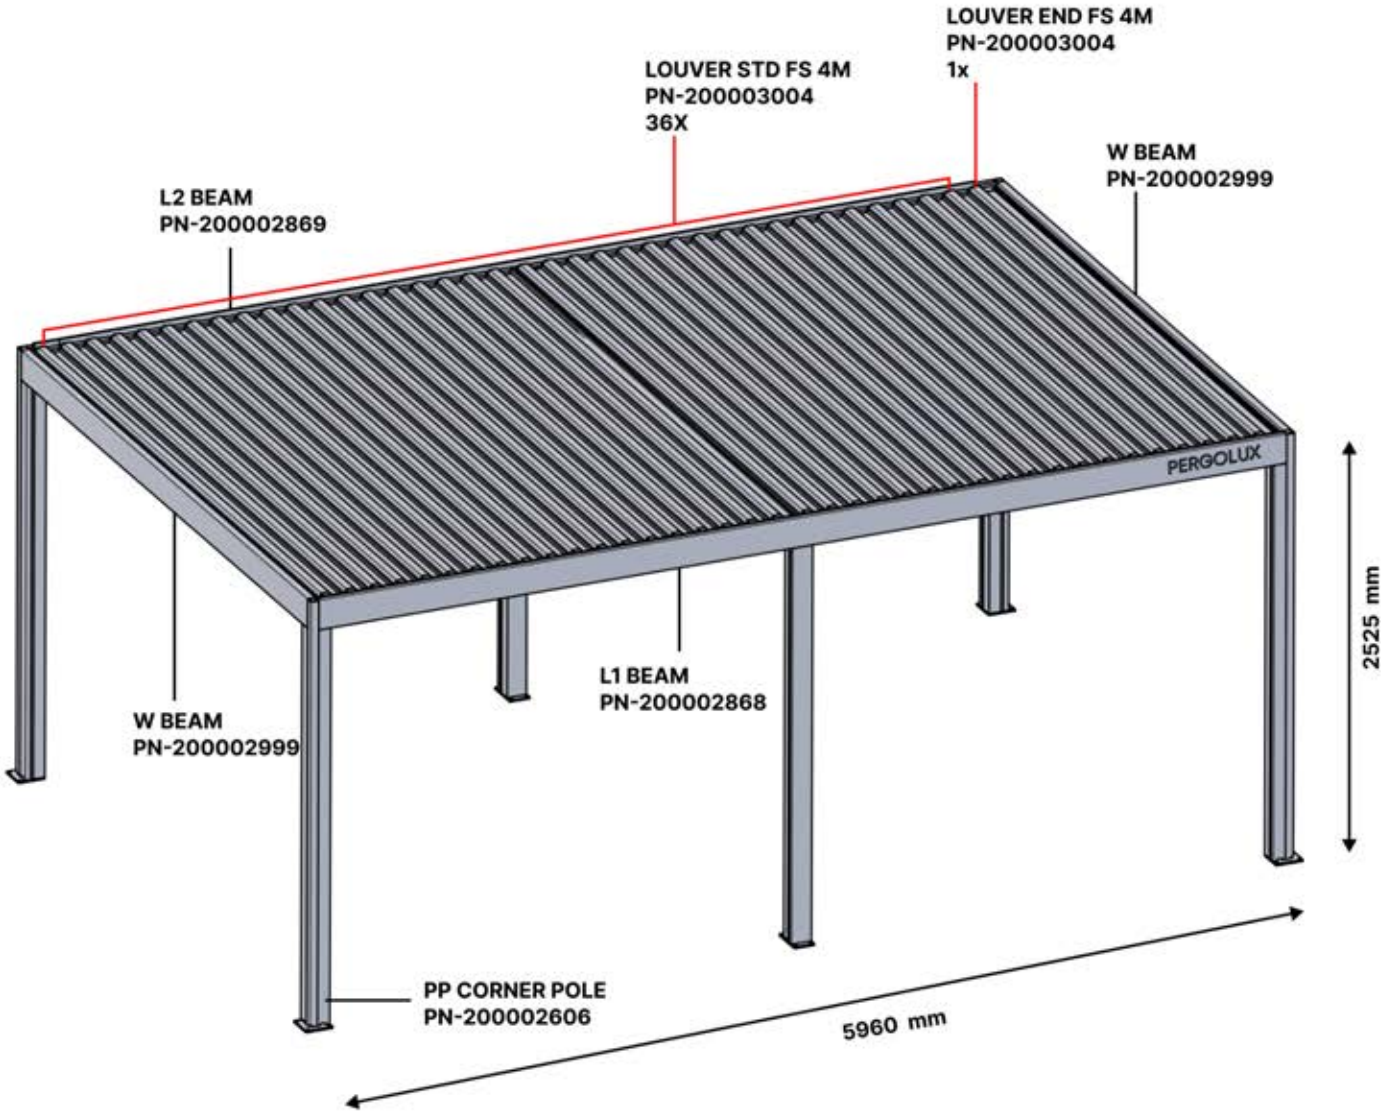

Matter + smart home peuvent être connectés à tout moment en scannant simplement le code QR fourni.

BOÎTIER DE COMMANDE

[View Manual](#)

4 × 6 M

4 X 6 M

INFORMATION

Allez-vous installer des persiennes, des parois vitrées ou des stores ?