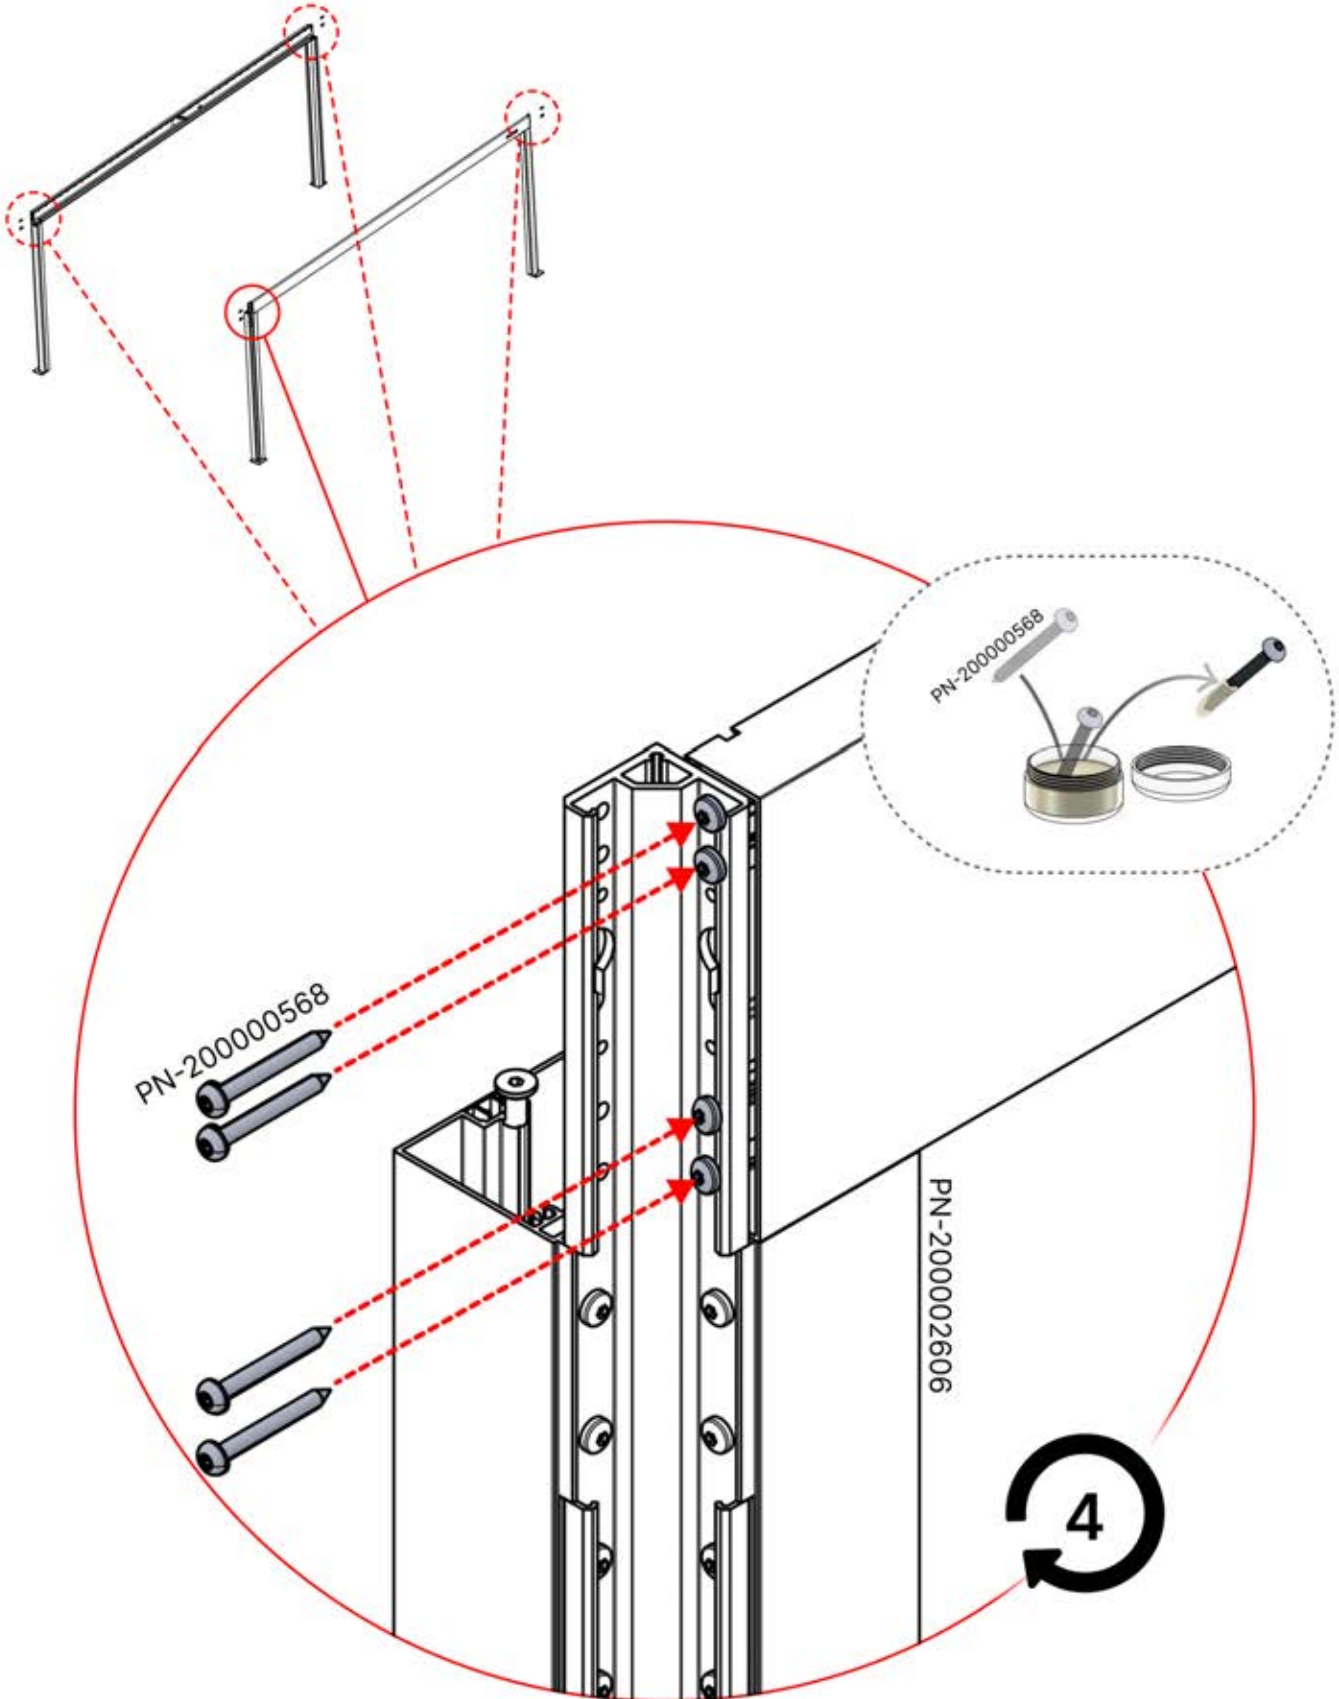

04

X1
PERGOLUX

3

ANTHRACITE: B189
BLANC: B281
NOIR: B282

PN-200000568
4x