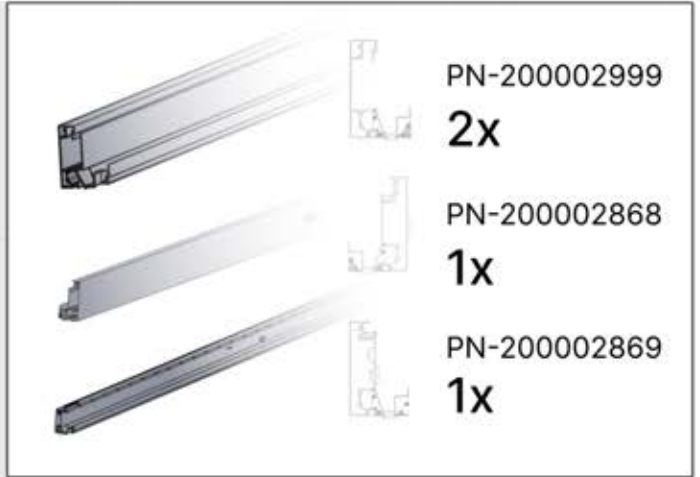

Il est recommandé de retirer les deux caches Snap-fit de la poutre dès maintenant.

Cache et clips

PN-200000512
Clip de fixation Snapfit

Cache Snapfit

INFORMATION

ANTHRACITE: B209
BLANC: B213
NOIR: B211

ANTHRACITE: B189
BLANC: B193
NOIR: B190