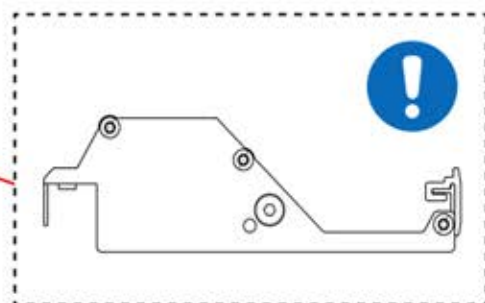

PN-200003033

1x

37

4

ANTHRACITE: B221
BLANC: B225
NOIR: B223

PN-200003003

1x

38