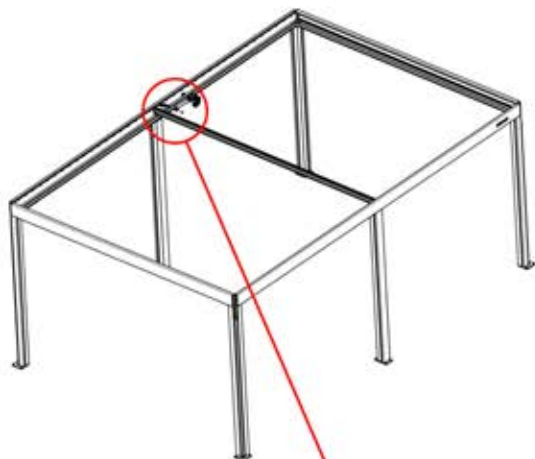

16

3

PERGOLUX **x1**

ANTHRACITE: B189
BLANC: B281
NOIR: B282

PN-200003318
1x

PN-200003317
1x

PN-200000511
2x

PN-200000502
1x

PN-200000561
1x