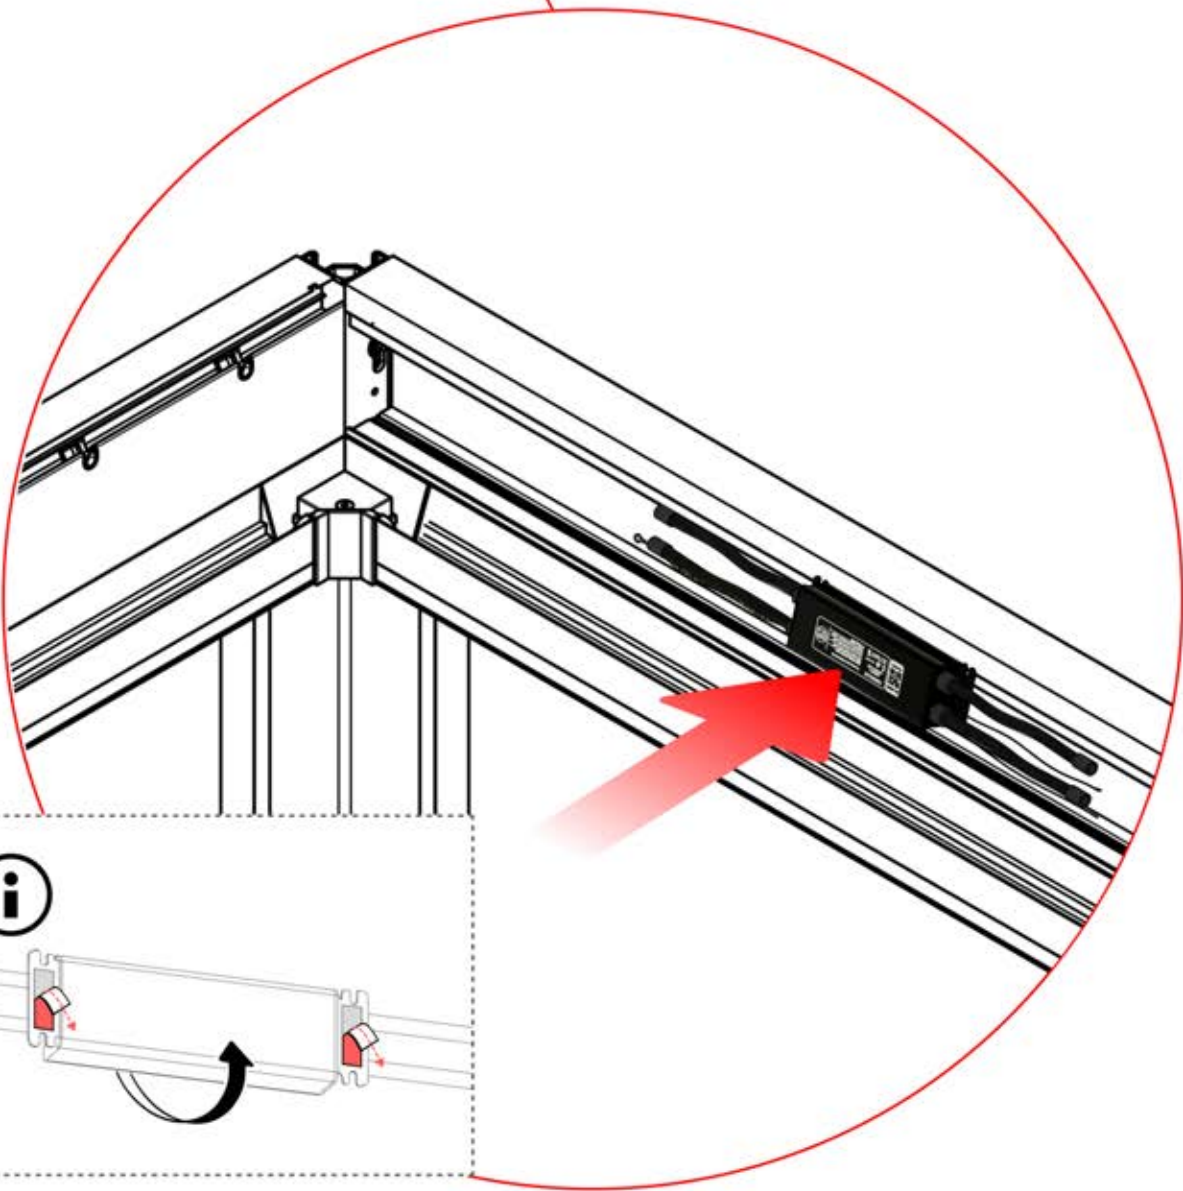

** Uniquement si vous avez commandé des lumières LED pour votre pergola.

19

Le boîtier de commande peut être installé sur la poutre en W de votre choix

** Uniquement si vous avez commandé des lumières LED pour votre pergola.