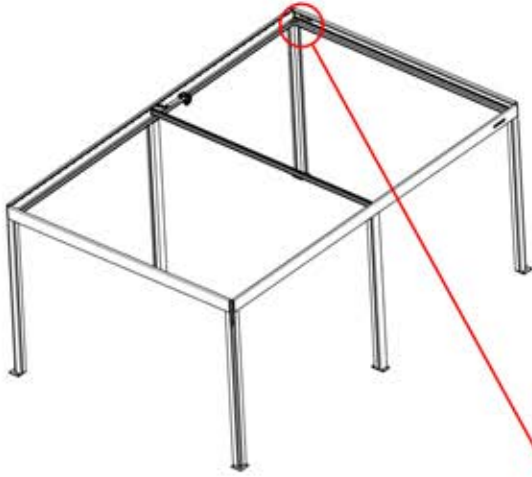

** Uniquement si vous avez commandé des lumières LED pour votre pergola.

20

Raccordez le fil de terre
avant de brancher
l'appareil sur le secteur !

FIL DE TERRE