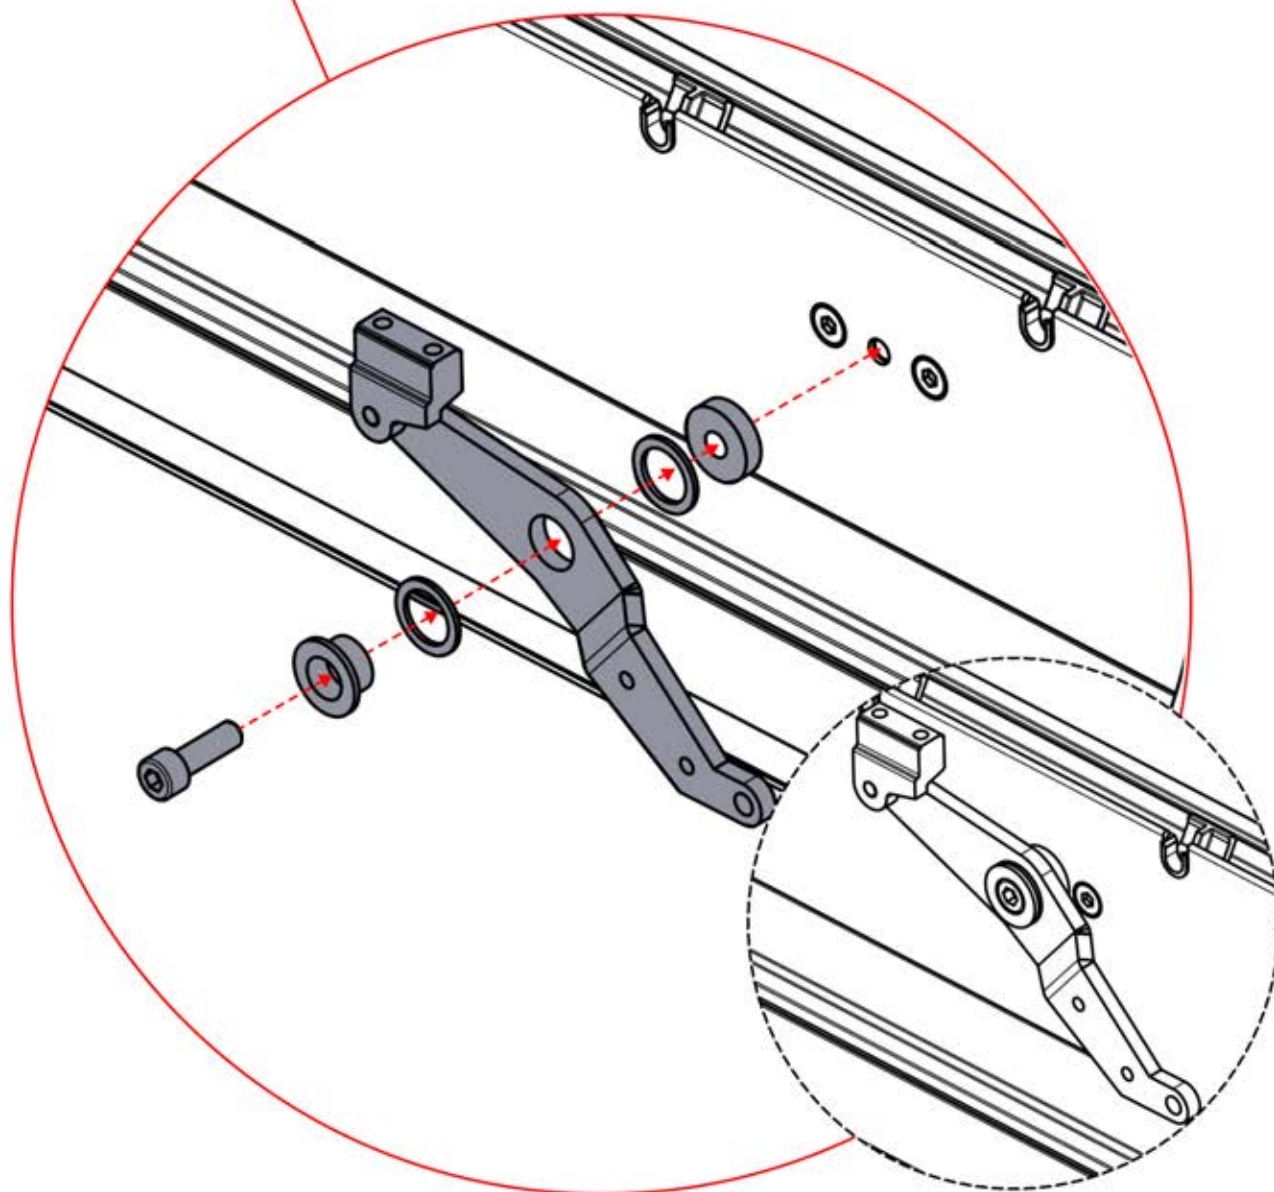

16

3

PERGOLUX **x1**

ANTHRACITE: B189
BLANC: B281
NOIR: B282

PN-200003318
1x

PN-200003317
1x

PN-200000511
2x

PN-200000502
1x

PN-200000561
1x