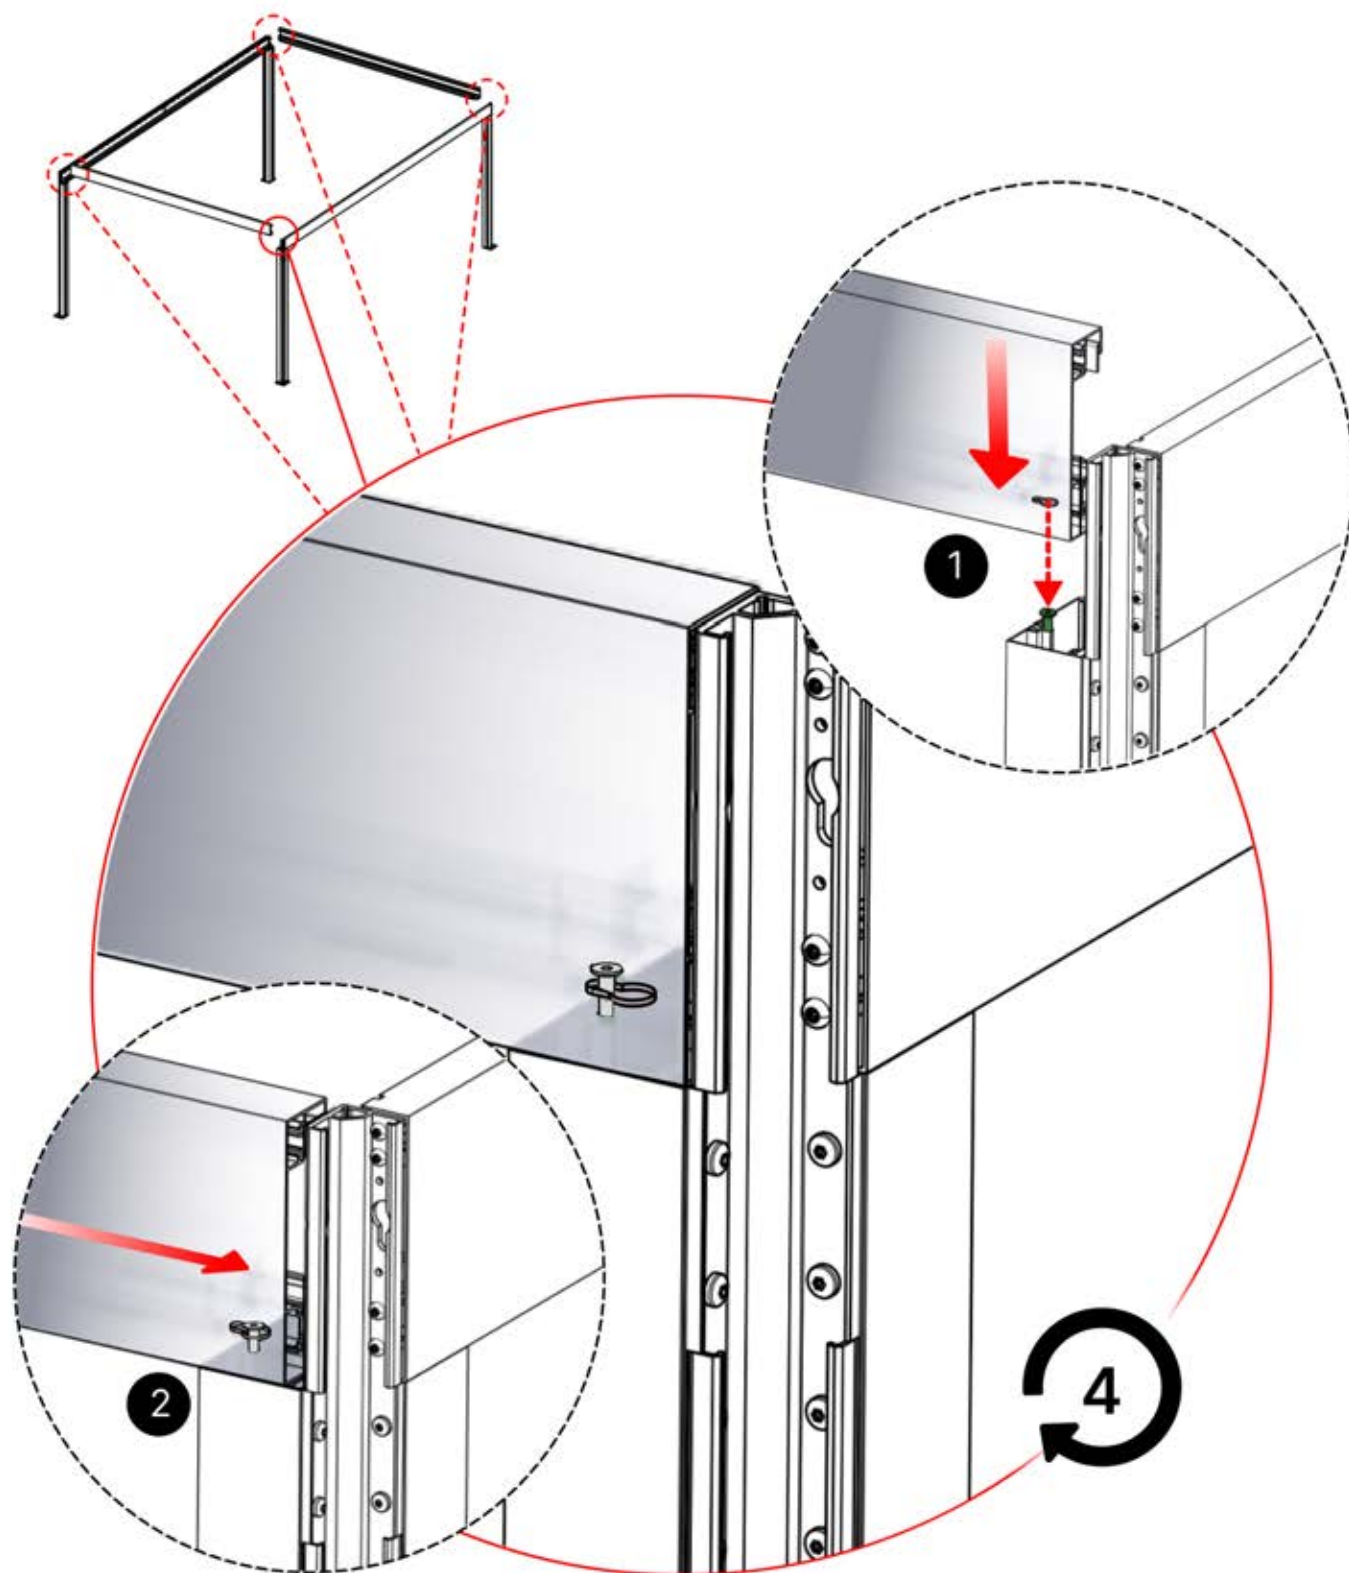

05

x1
PERGOLUX

2

ANTHRACITE: B209
BLANC: B213
NOIR: B211

PN-200002999
2x