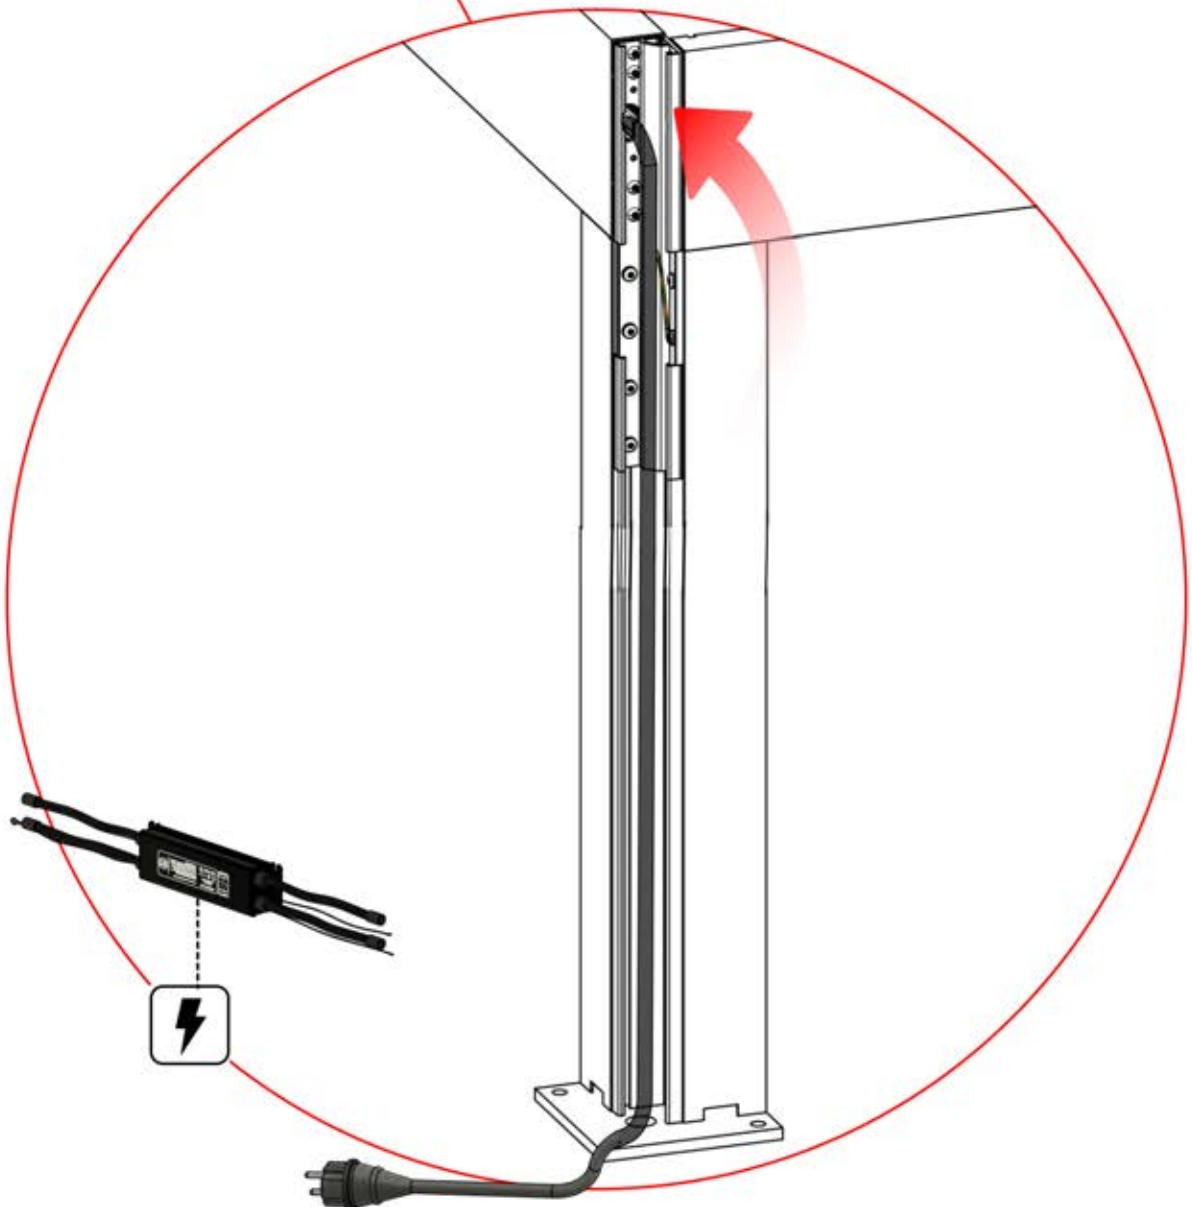

** Uniquement si vous avez commandé des lumières LED pour votre pergola.

19

Le boîtier de commande peut être installé sur la poutre en W de votre choix

** Uniquement si vous avez commandé des lumières LED pour votre pergola.

20

Raccordez le fil de terre
avant de brancher
l'appareil sur le secteur !

FIL DE TERRE

** Uniquement si vous avez commandé des lumières LED pour votre pergola.

21

Le câble
d'alimentation peut
passer par tous les
poteaux.