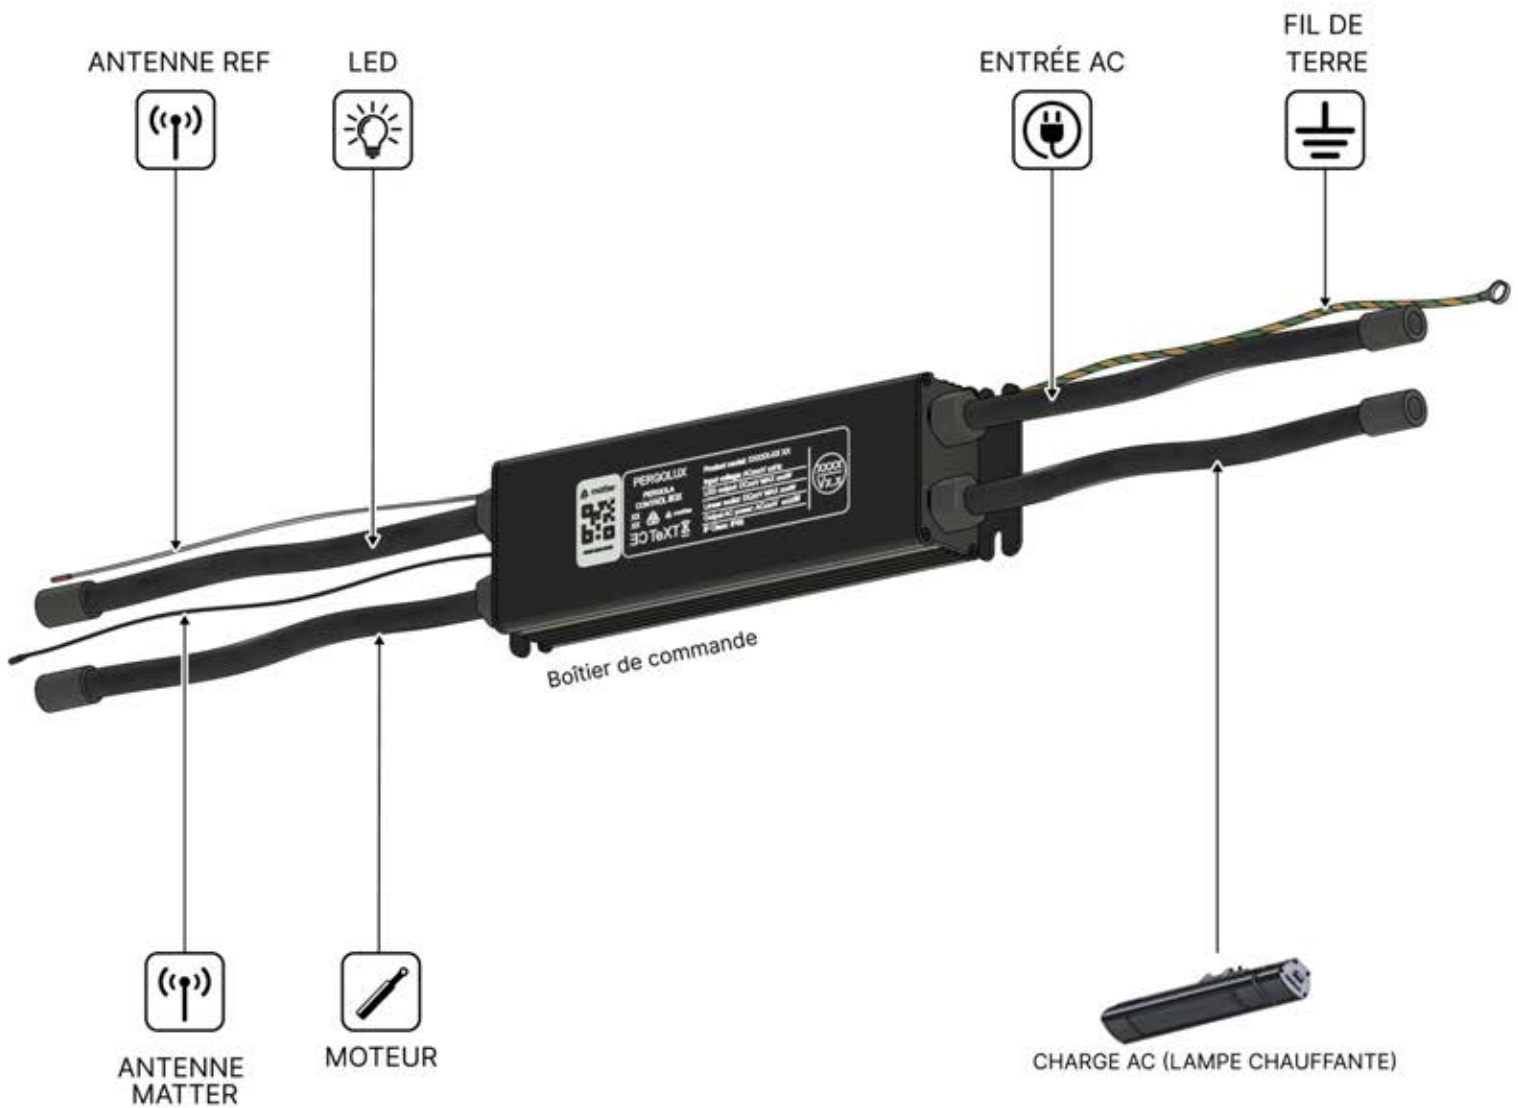

** Uniquement si vous avez commandé des lumières LED pour votre pergola.

19

Le boîtier de commande peut être installé sur la poutre en W de votre choix

** Uniquement si vous avez commandé des lumières LED pour votre pergola.