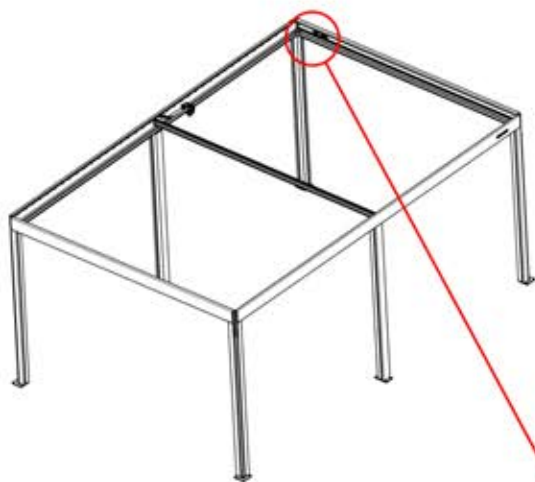

25

 **3**

ANTHRACITE: B189
BLANC: B281
NOIR: B282

 PN-200002622
4x

29

ANTHRACITE: B189
BLANC: B281
NOIR: B282

27

!
Dirigez l'antenne
Matter et placez-la
sous la pièce mise en
évidence (réf.
200002622).