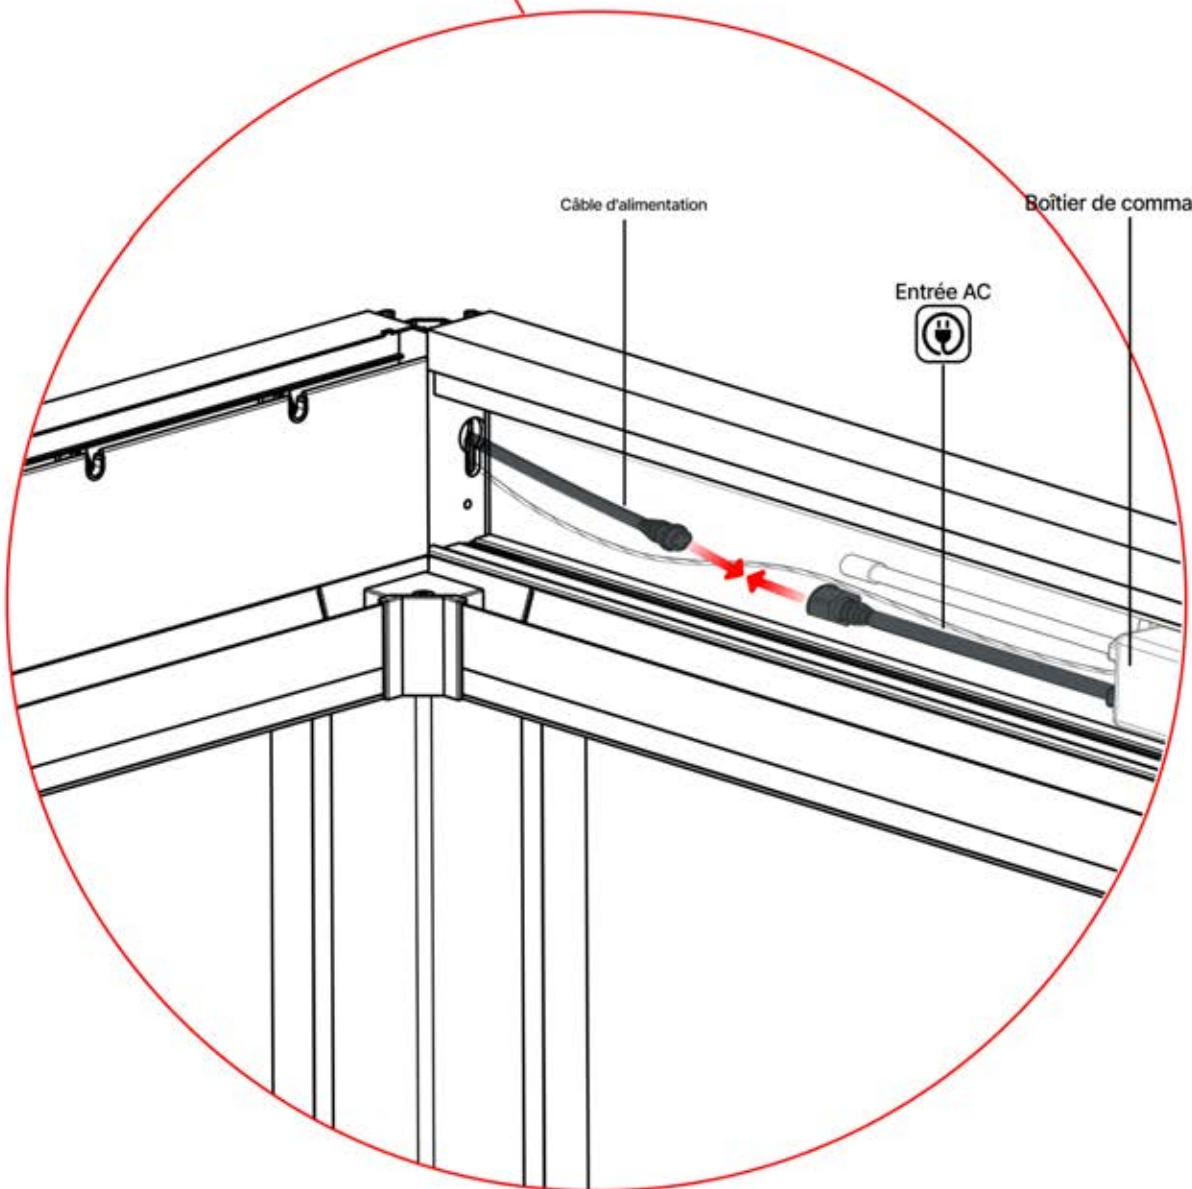

** Uniquement si vous avez commandé des lumières LED pour votre pergola.

22