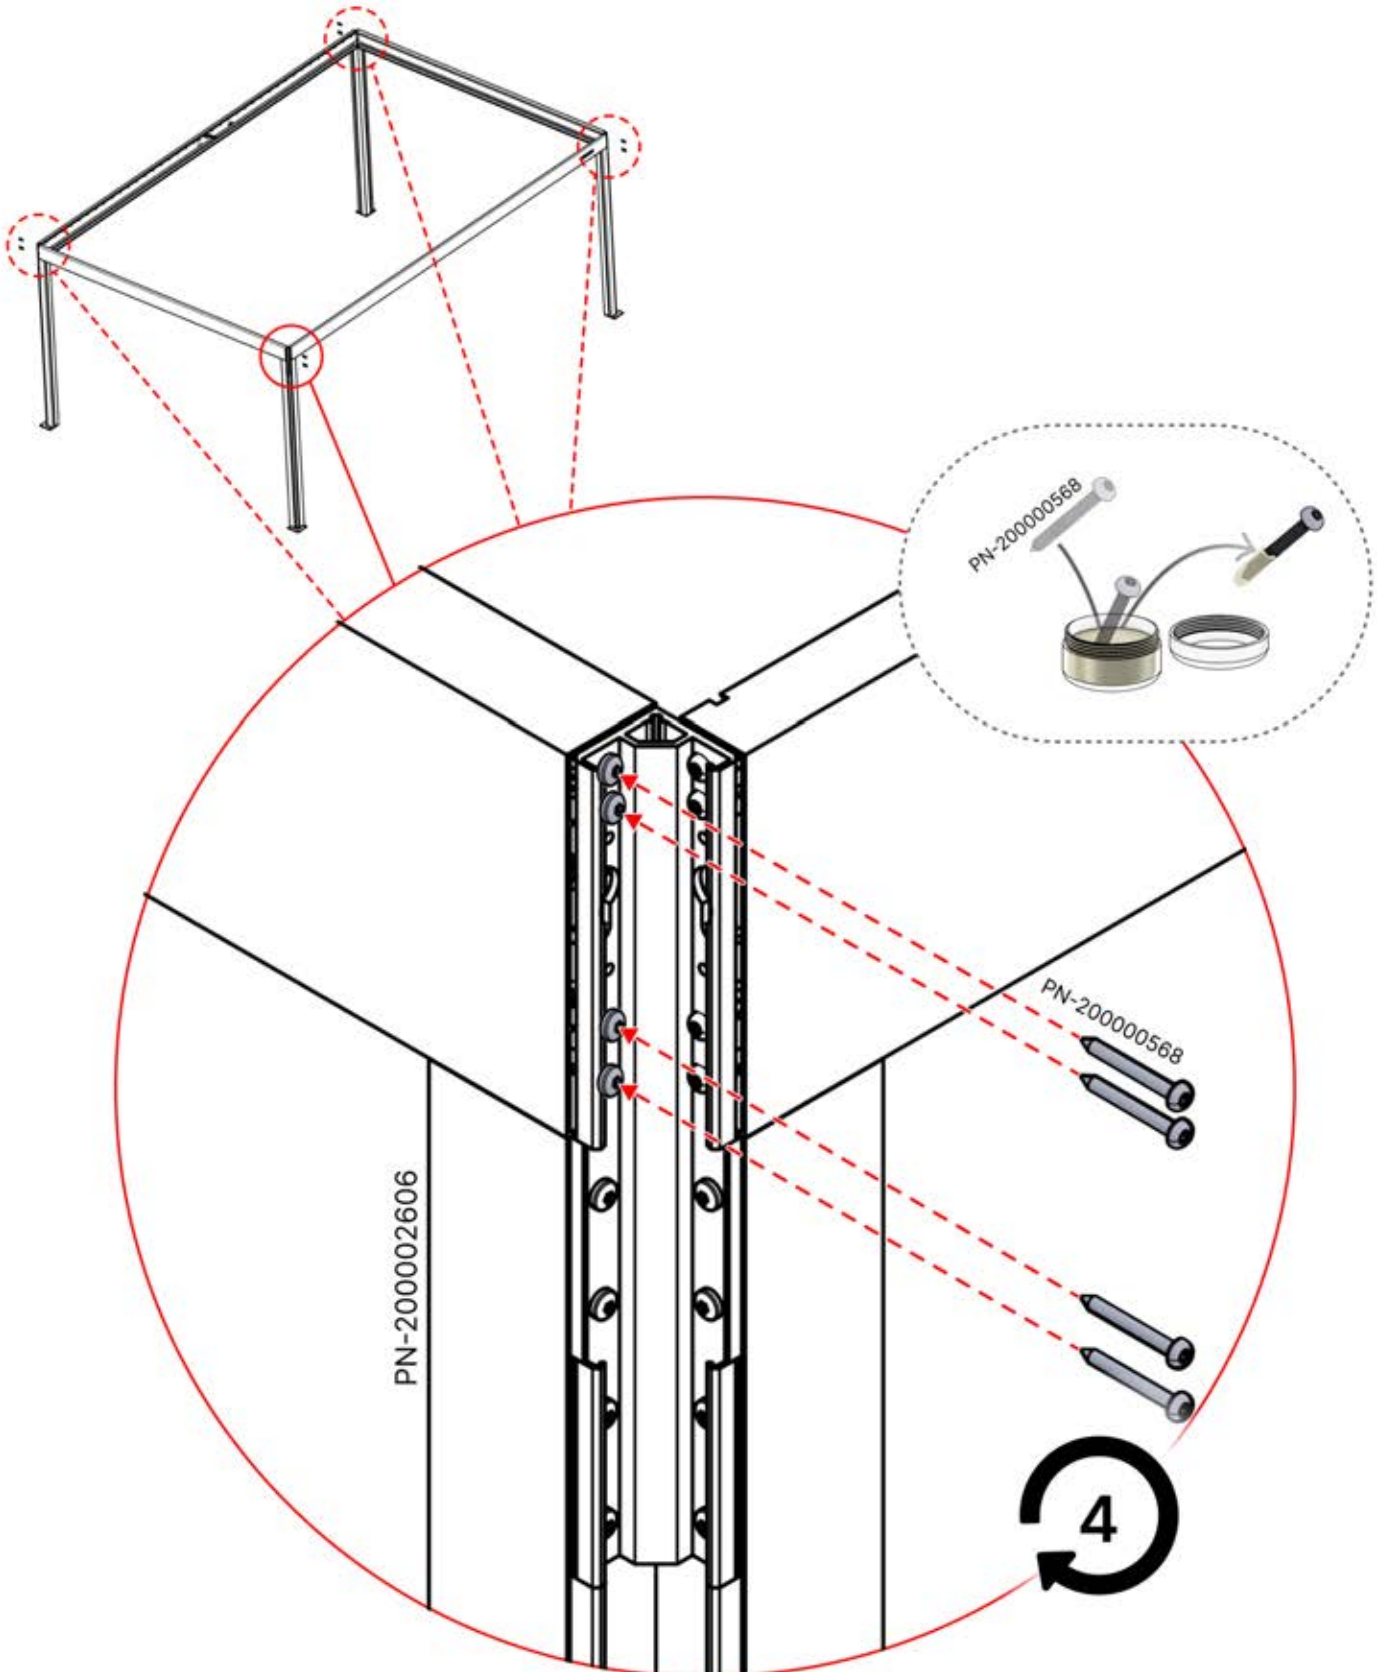

ANTHRACITE: B189
BLANC: B281
NOIR: B282

PN-200000568
16x

INFORMATION

Vous avez commandé des lumières led ?

C'est le moment de commencer l'assemblage.

Suivez les instructions pour les lumières led dans le pdf de montage et la vidéo en lien :