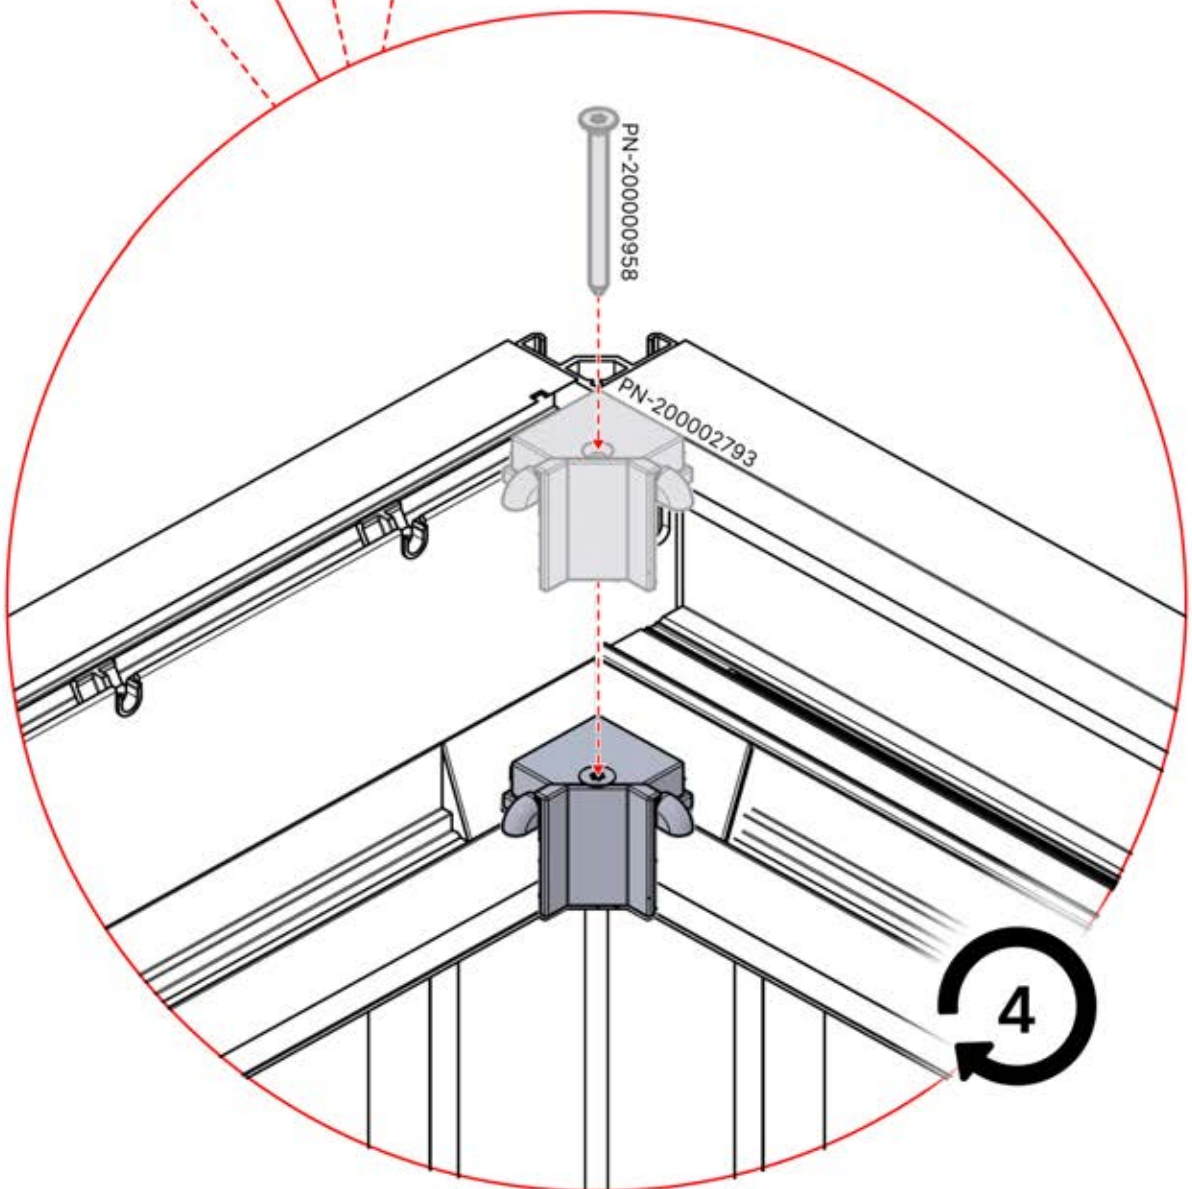

07

3

PERGOLUX **x1**

ANTHRACITE: B189
BLANC: B281
NOIR: B282

PN-200002709
4x

PN-200000958
4x

5.5 x 70

08