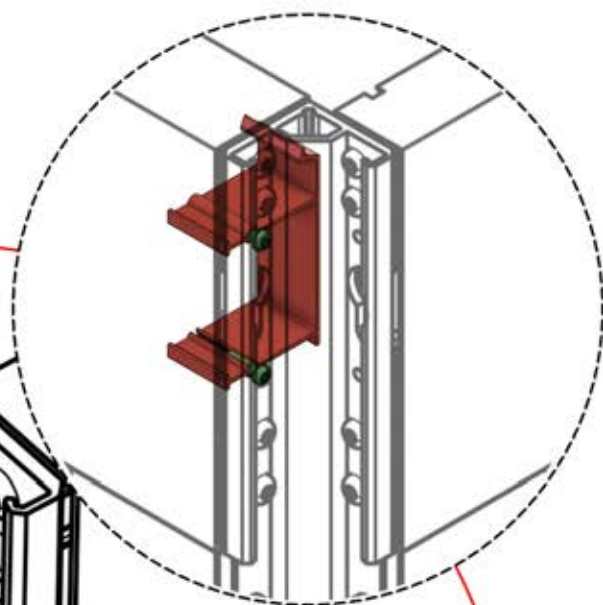

25

 **3**

ANTHRACITE: B189
BLANC: B281
NOIR: B282

 PN-200002622
4x

29

ANTHRACITE: B189
BLANC: B281
NOIR: B282

27

!
Dirigez l'antenne
Matter et placez-la
sous la pièce mise en
évidence (réf.
200002622).