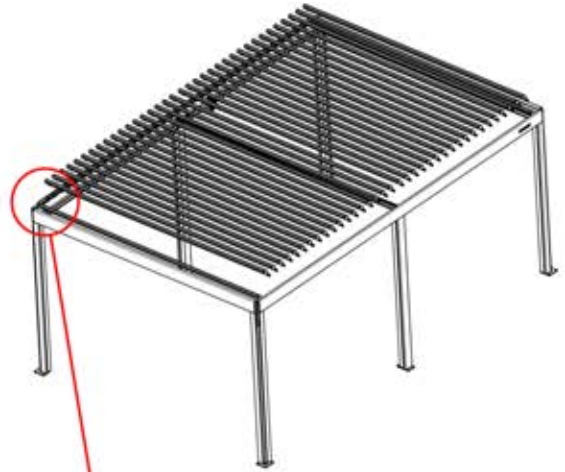

41

1

x6
FERGOLUX
FERGOLUX
FERGOLUX
FERGOLUX
FERGOLUX
FERGOLUX

ANTHRACITE: L192
BLANC: L196
NOIR: L194

PN-200003004
37x

4

x1
FERGOLUX

ANTHRACITE: B221
BLANC: B225
NOIR: B223