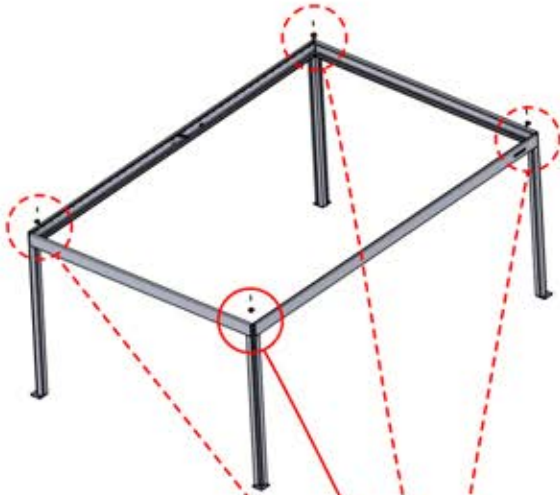

07

3

PERGOLUX **x1**

ANTHRACITE: B189
BLANC: B281
NOIR: B282

PN-200002709
4x

PN-200000958
4x

5.5 x 70

08