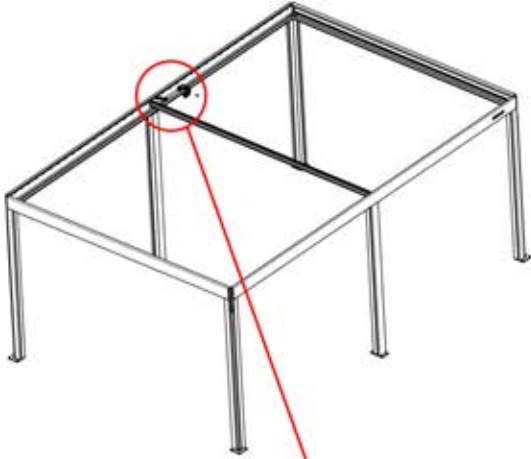

ANTHRACITE: B189
BLANC: B281
NOIR: B282

PN-200003367
1x

PN-200000853
2x

PN-200003370
1x

PN-200003368
2x

18

ENTRÉES ET SORTIES

! ** Uniquement si vous avez commandé des lumières LED pour votre pergola.