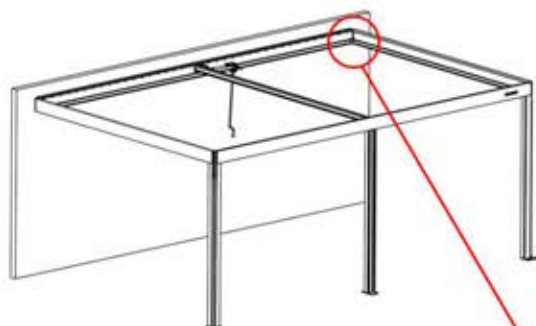

INFORMATION