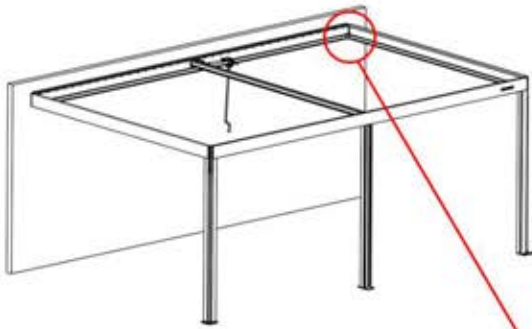

42

2

ANTHRACITE: B215
BLANC: B219
NOIR: B217