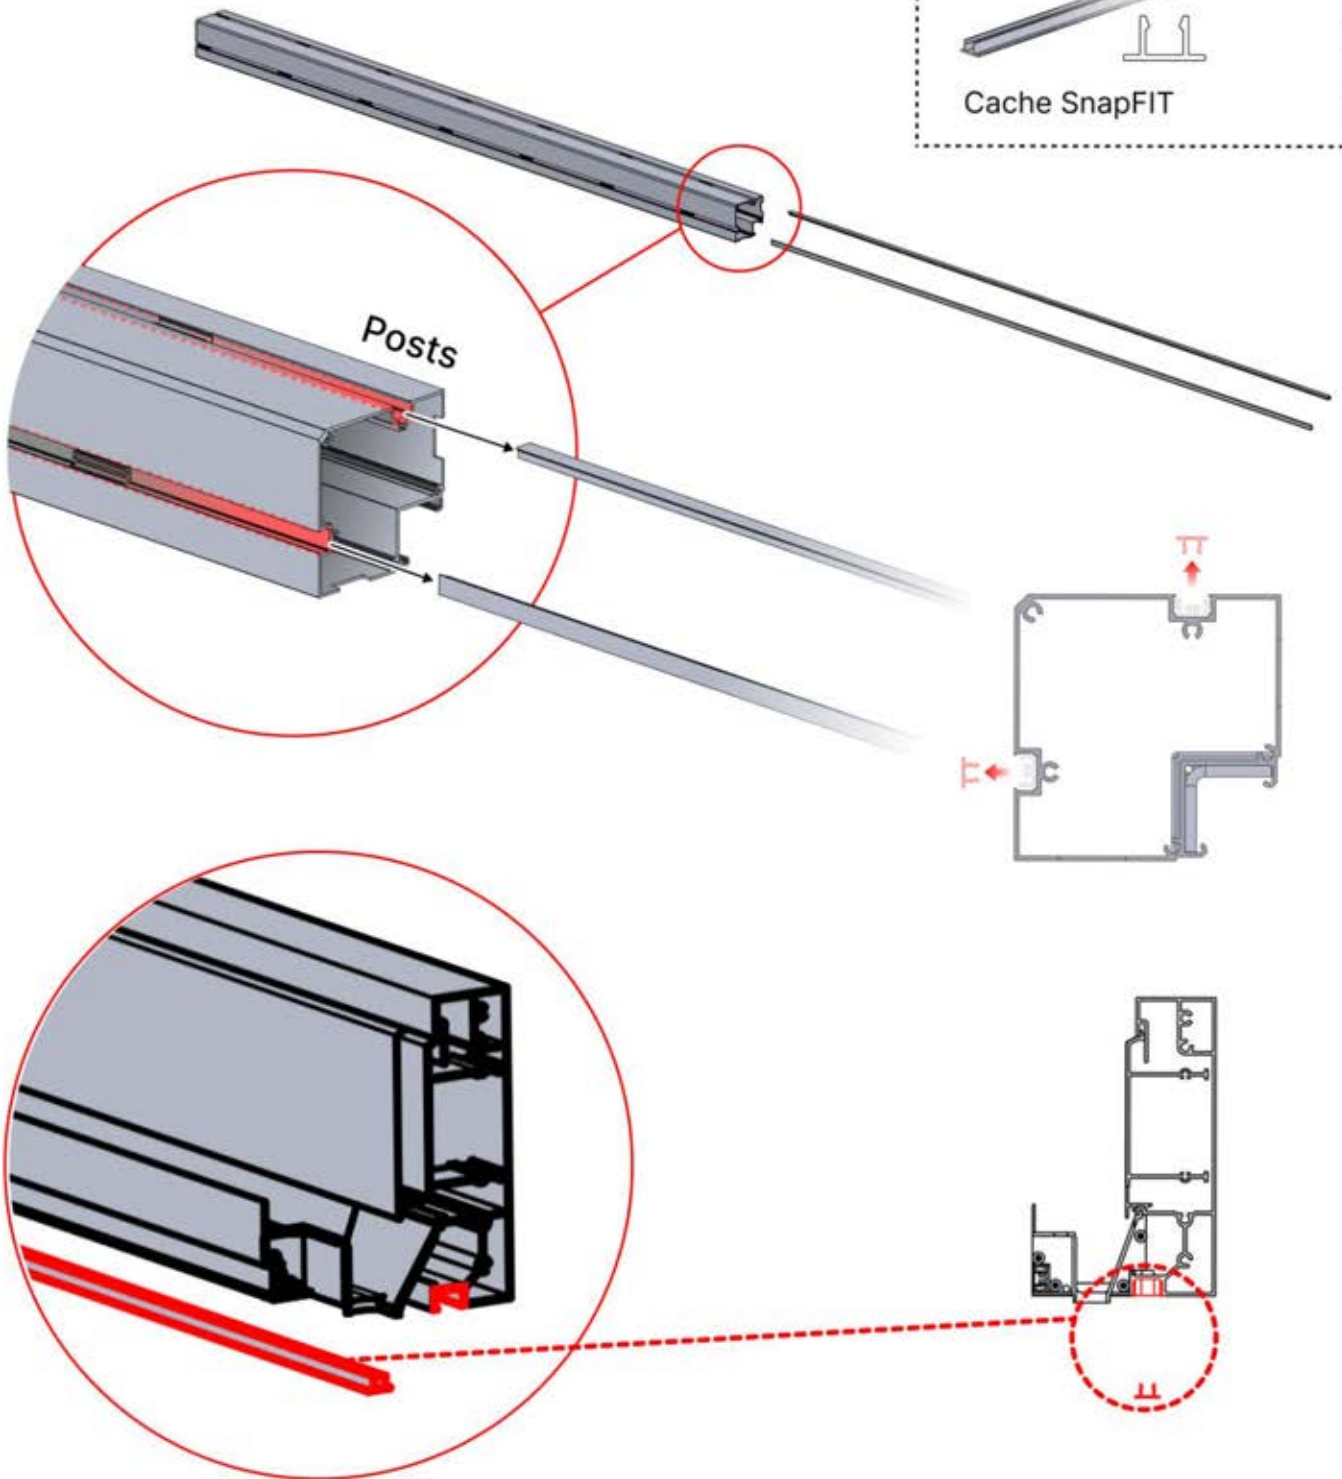

Matter + smart home peuvent être connectés à tout moment en scannant simplement le code QR fourni.

**BOÎTE de contrôle**[View Manual](#)

3 x 6 m

3 × 6 M

01

Allez-vous installer des persiennes, des parois vitrées ou des stores ?

Il est recommandé de retirer ces caches rubans led et ces clips maintenant, avant d'installer la pergola.

Cache et clips

PN-200000512
Clip de fixation Snapfit

Cache SnapFIT

02

Installez-vous une lampe chauffante, un ventilateur ou des lumières LED ?