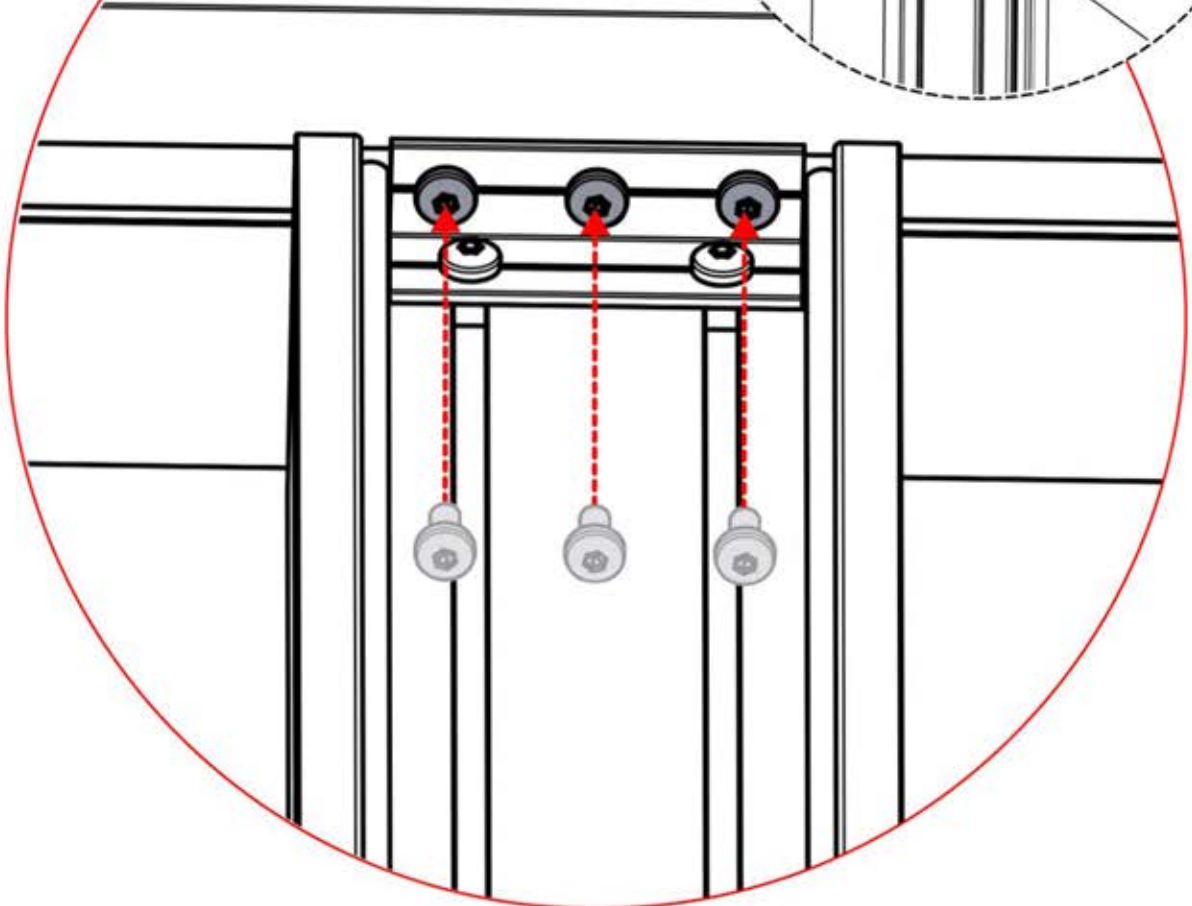

25

4

ANTHRACITE: C123
BLANC: C125
NOIR: C124

PN-200003603
3x