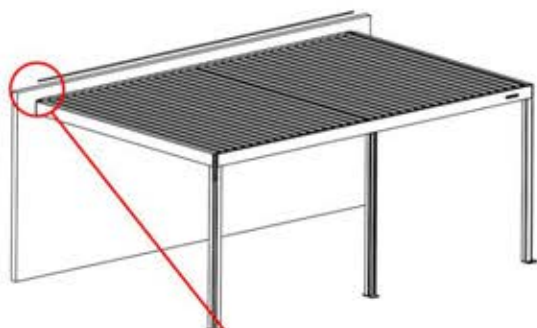

4.2x16
5/32" x 5/8"

58

3

ANTHRACITE: B199
BLANC: B207
NOIR: B203

PN-200002867

1x

59

ANTHRACITE: B199
BLANC: B207
NOIR: B203