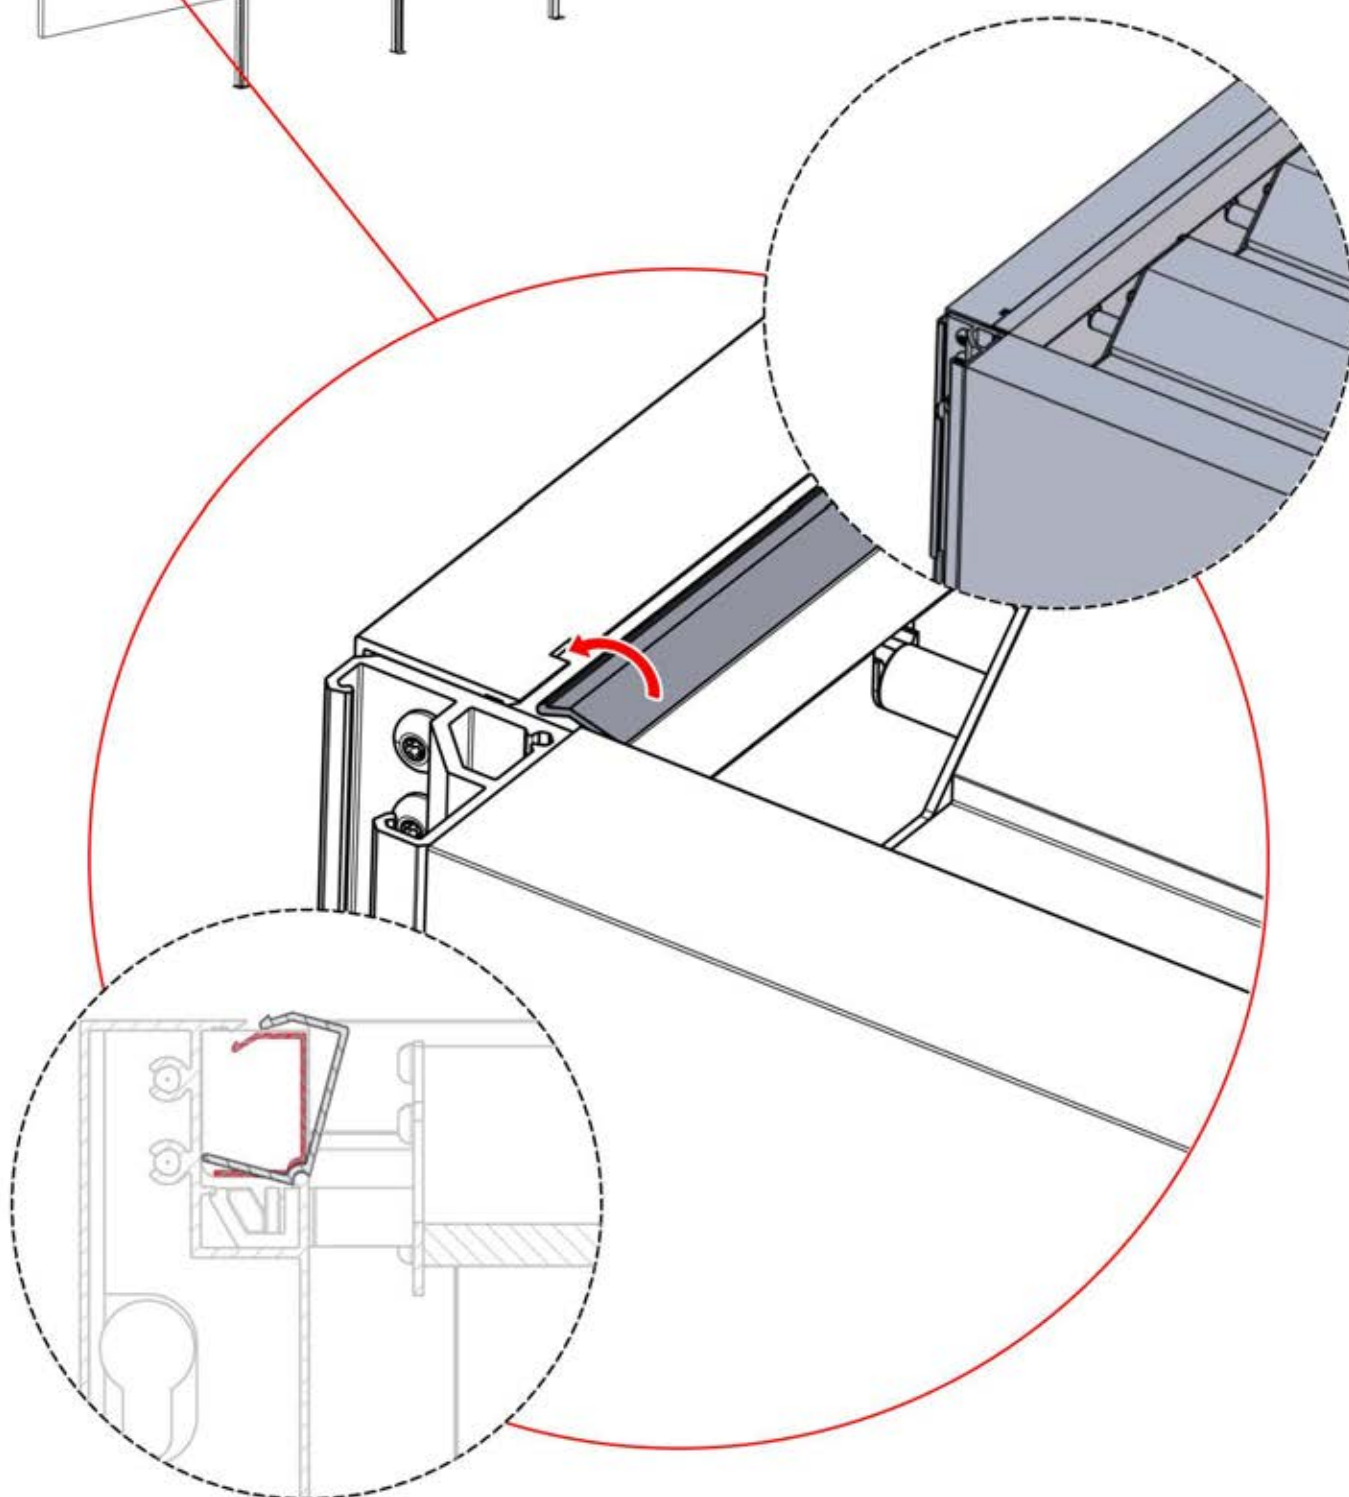

4.2x16
5/32" x 5/8"

58

3

ANTHRACITE: B199
BLANC: B207
NOIR: B203

PN-200002867

1x

59

ANTHRACITE: B199
BLANC: B207
NOIR: B203