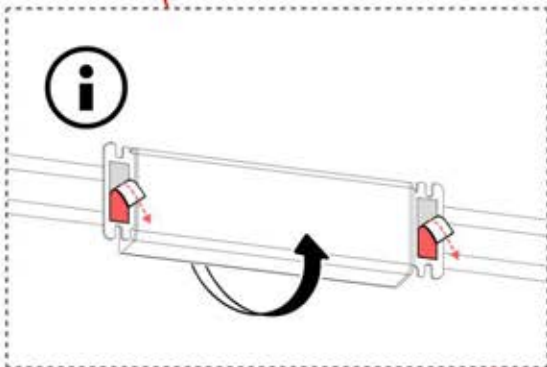

Remarque : l'illustration indique l'emplacement du trou pour un montage dans le coin droit ; si le montage s'effectue à partir du coin gauche, percez le trou du côté opposé.

** Si LEDs commandées.

35

Le boîtier de commande
peut être installé sur la
poutre en W de votre
choix