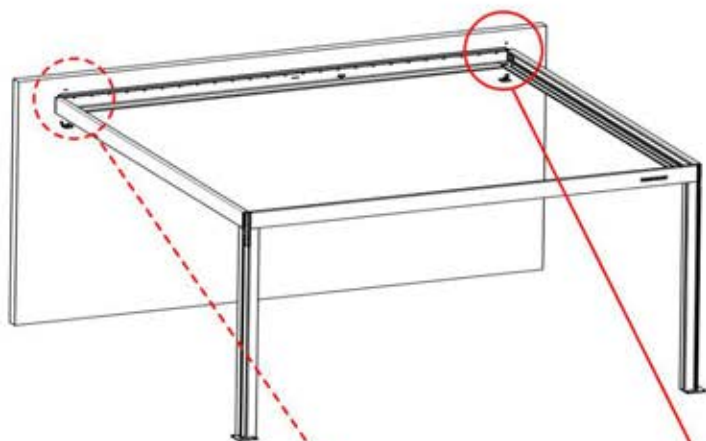

21

x1
FERGOUX

3

ANTHRACITE: B199
WHITE: B207
BLACK: B203

PN-200002793
2x