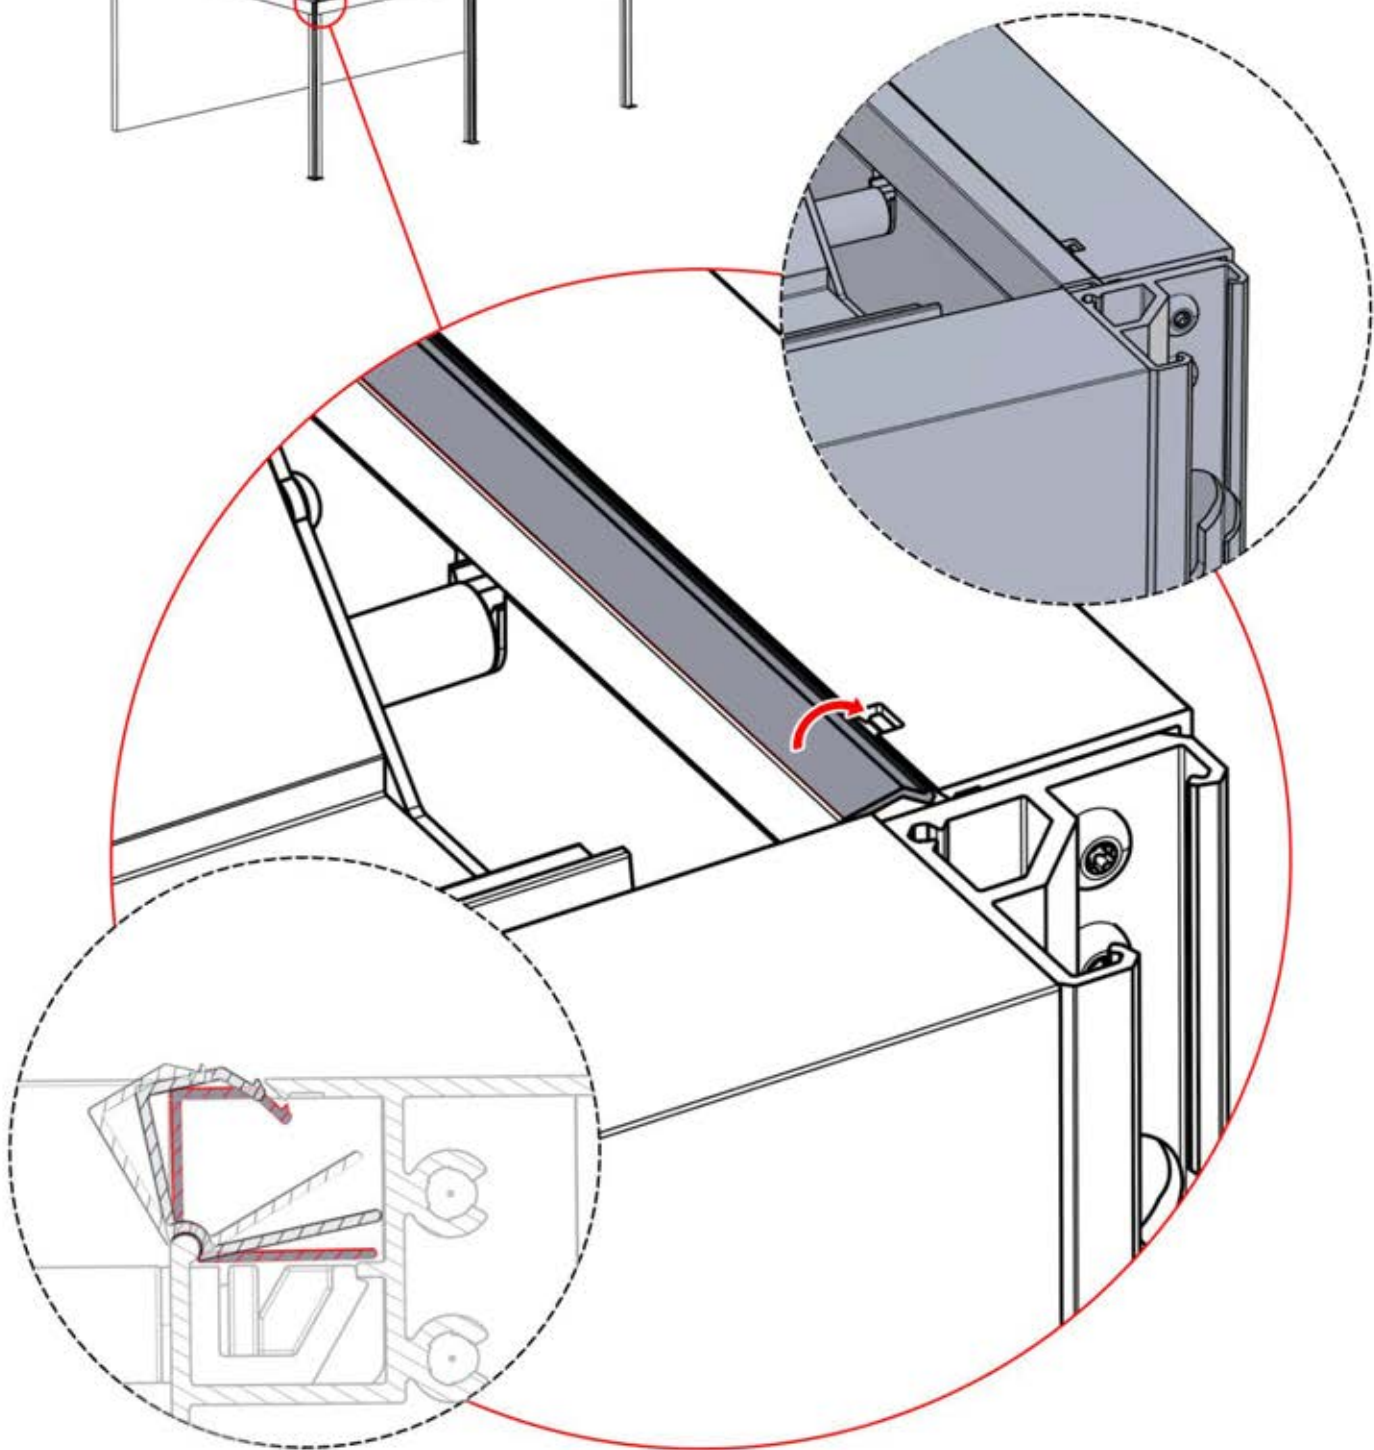

59

ANTHRACITE: B199
BLANC: B207
NOIR: B203

PN-200002867
1x