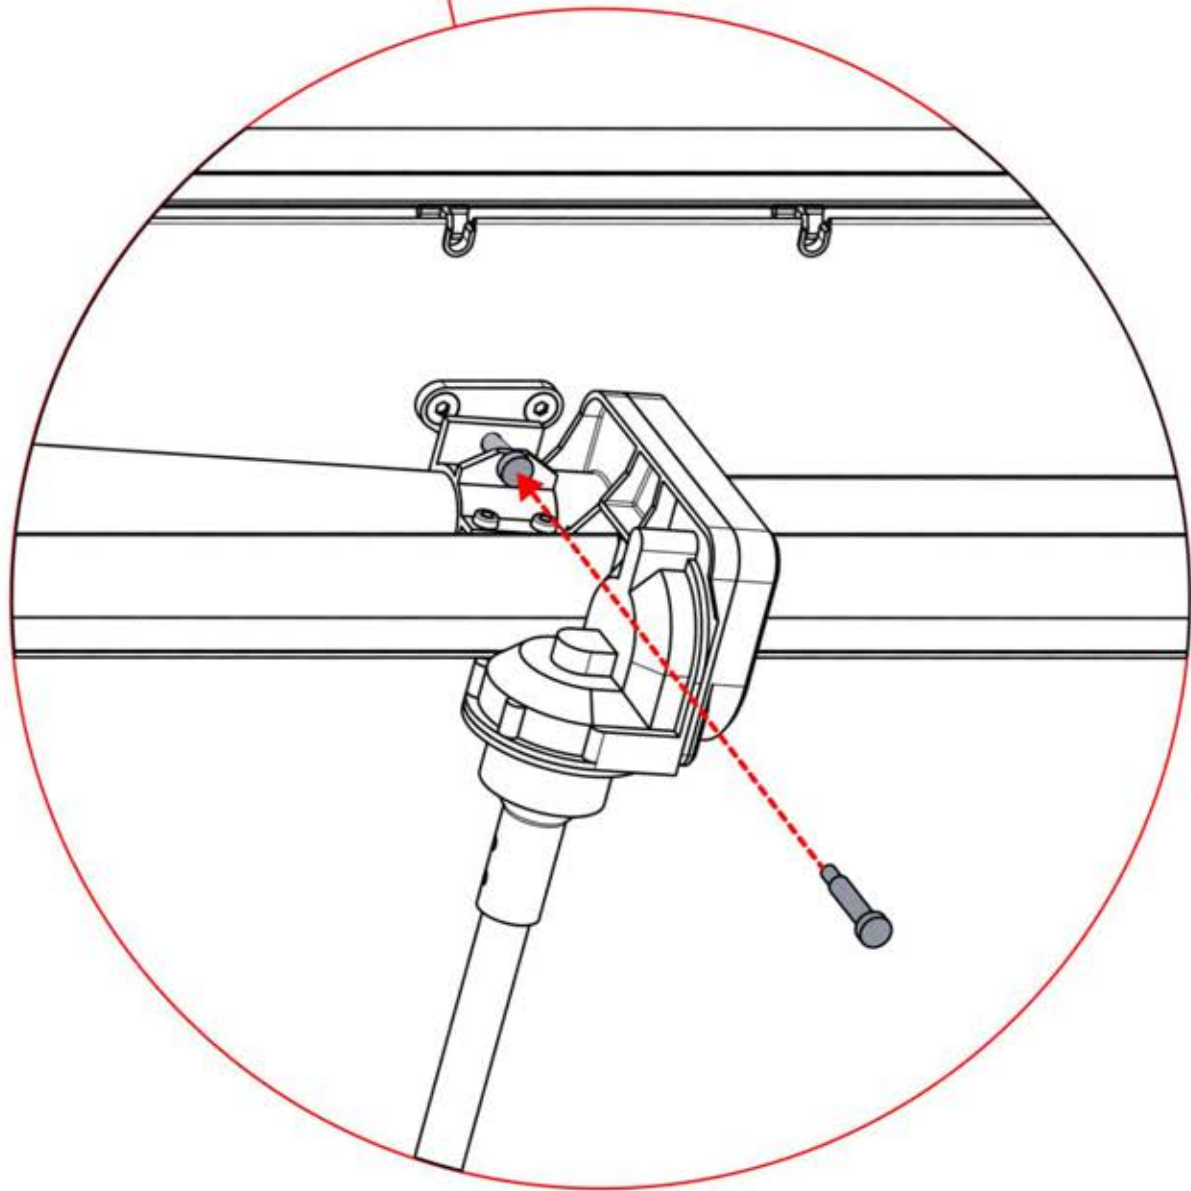

34

x7
PERGOLUX

3

ANTHRACITE: B199
BLANC: B207
NOIR: B203

PARTNUMBER
1x