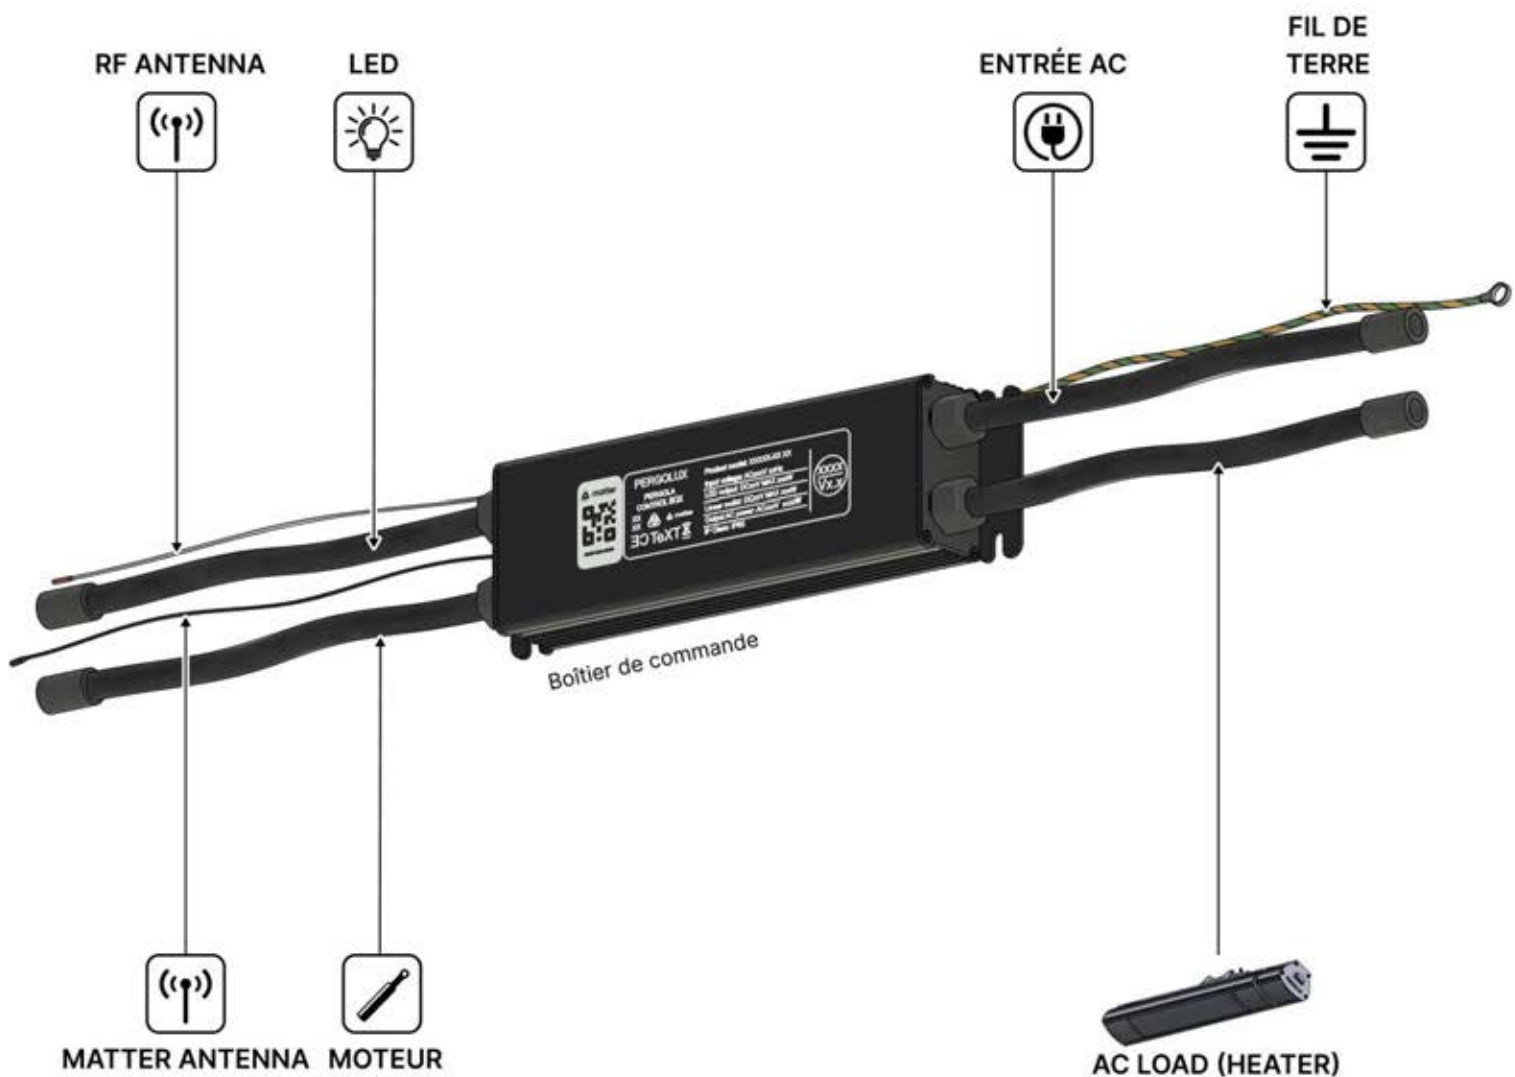

** Si LEDs commandées.

ATTENTION : AVERTISSEMENT DE RÉINITIALISATION DU MOTEUR

Lors d'une réinitialisation du boîtier de commande, le moteur s'étendra et se rétractera complètement. Débranchez le moteur de son support afin d'éviter toute blessure ou tout dommage à la pergola.