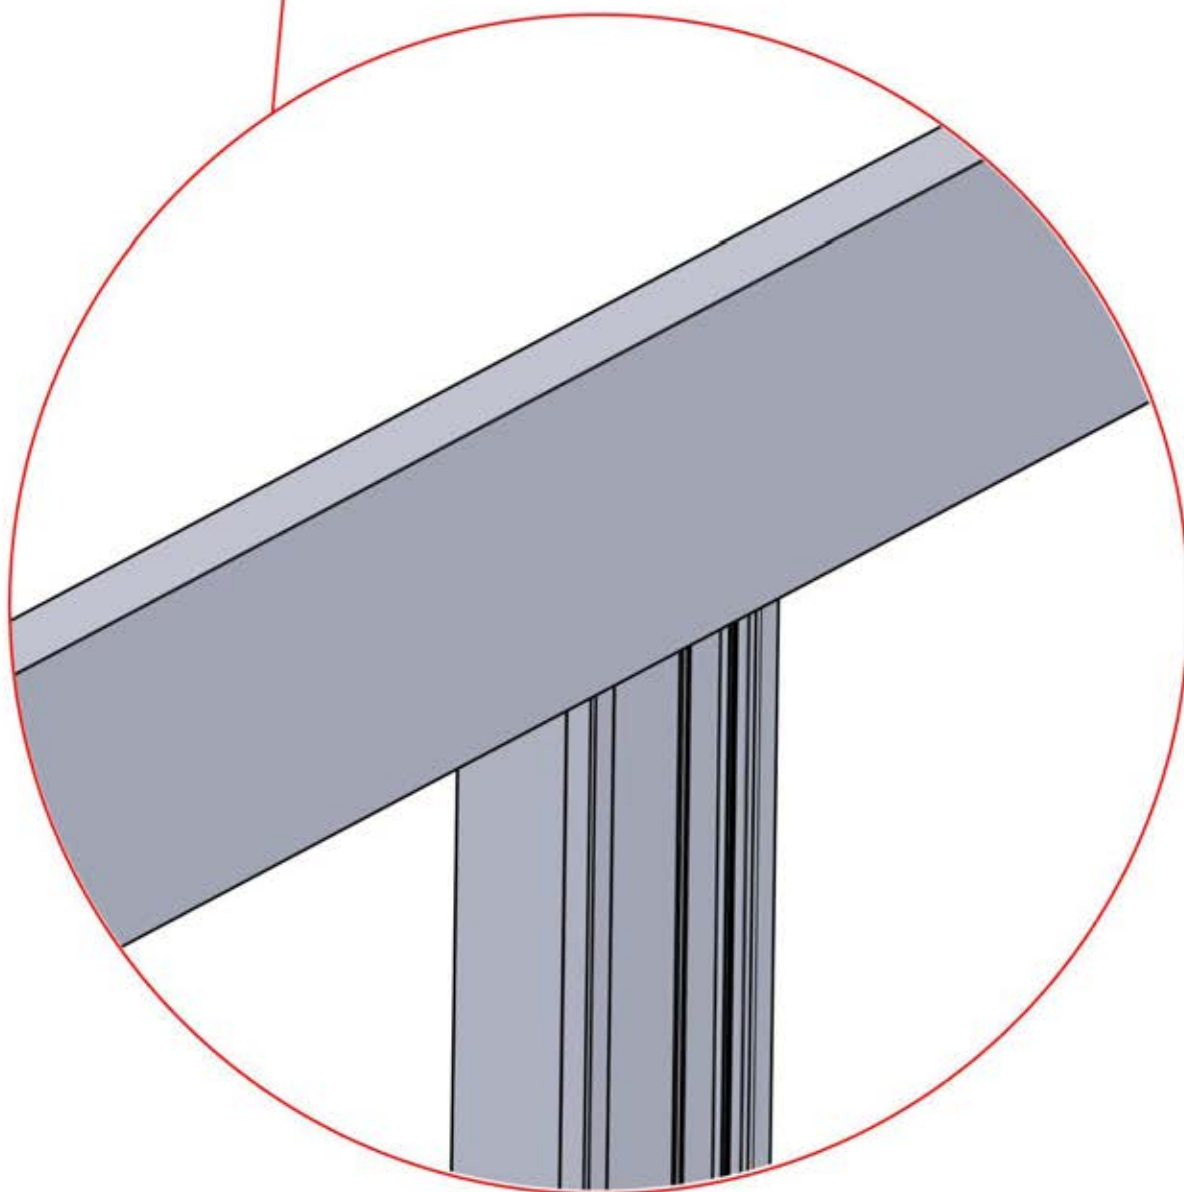

2x

24

x1
PERGOLUX

4

ANTHRACITE: C123
BLANC: C125
NOIR: C124

PN-200002782
1x

25

 **4**