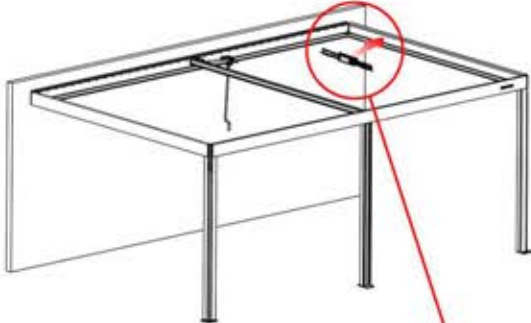

Remarque : l'illustration indique l'emplacement du trou pour un montage dans le coin droit ; si le montage s'effectue à partir du coin gauche, percez le trou du côté opposé.

** Si LEDs commandées.

35

Le boîtier de commande
peut être installé sur la
poutre en W de votre
choix