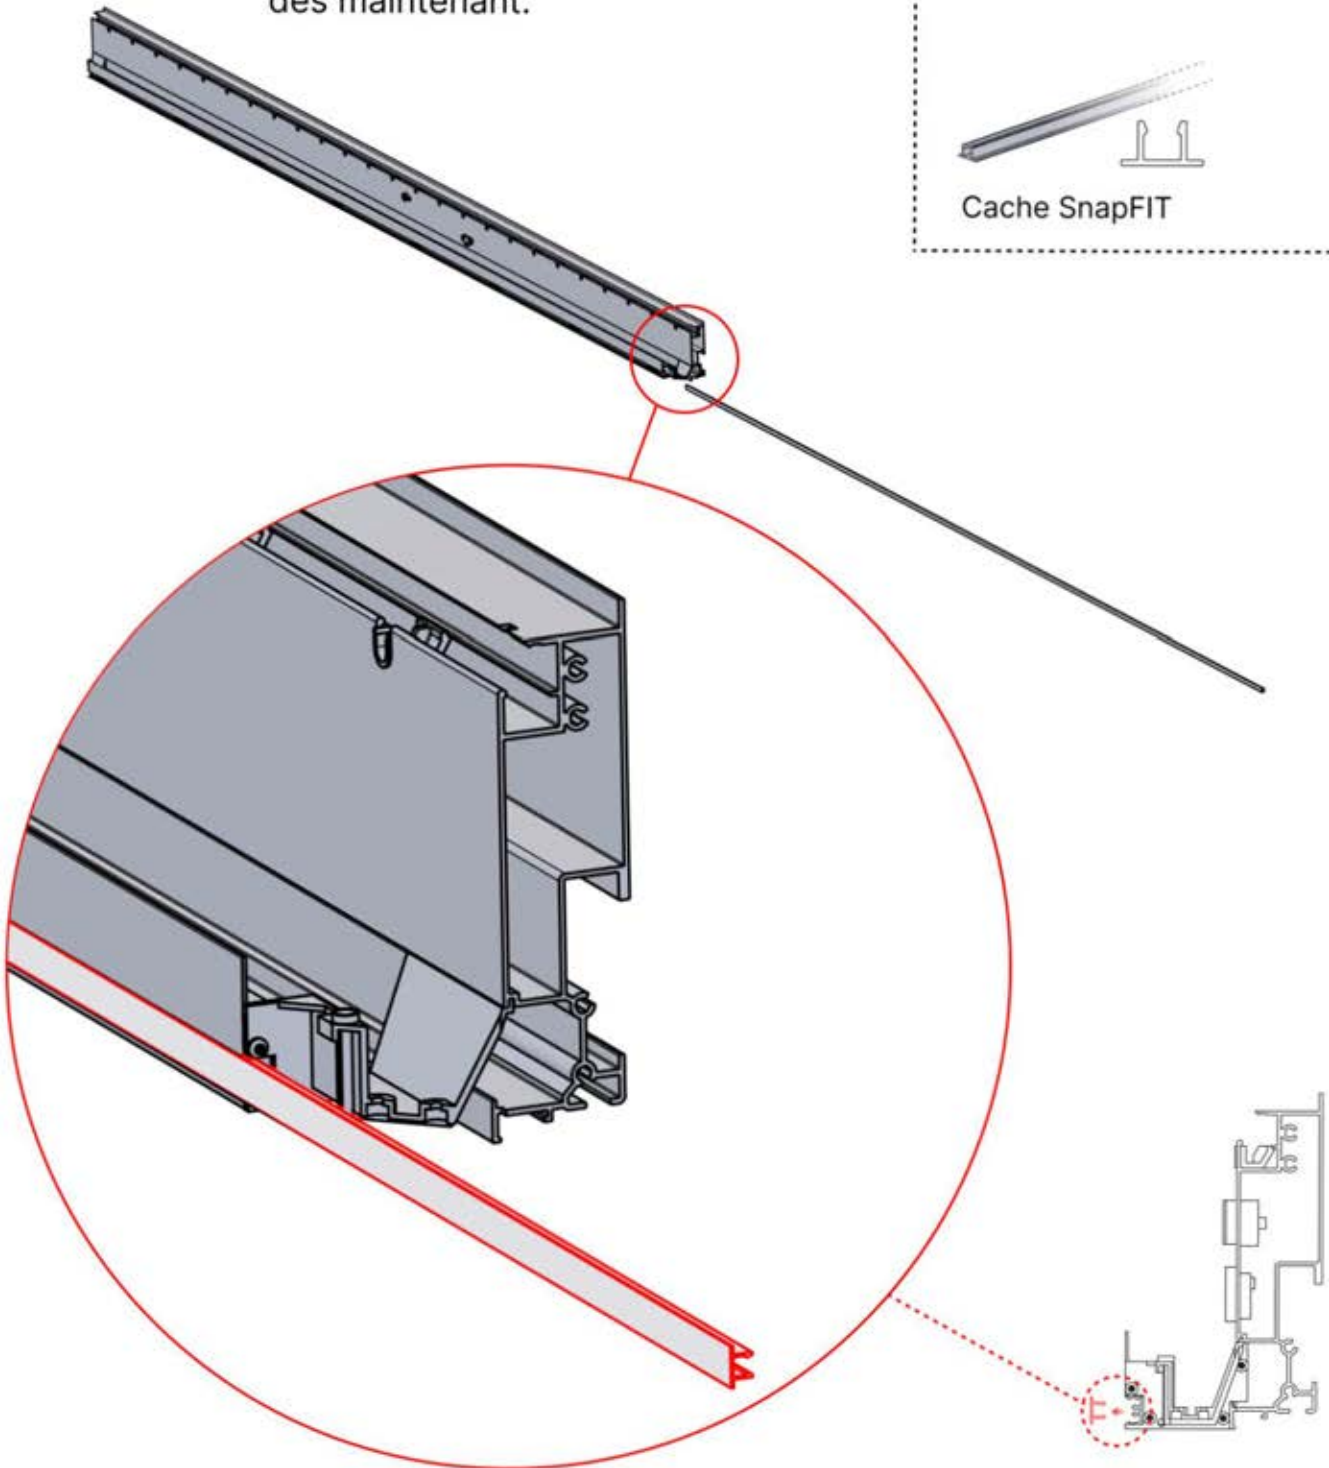

Il est recommandé de retirer les deux caches Snap-fit de la poutre dès maintenant.

Cache et clips

PN-200000512
Clip de fixation Snapfit

Cache SnapFIT

03

2

x1
FERGOLUX

ANTHRACITE: B214
BLANC: B218
NOIR: B216