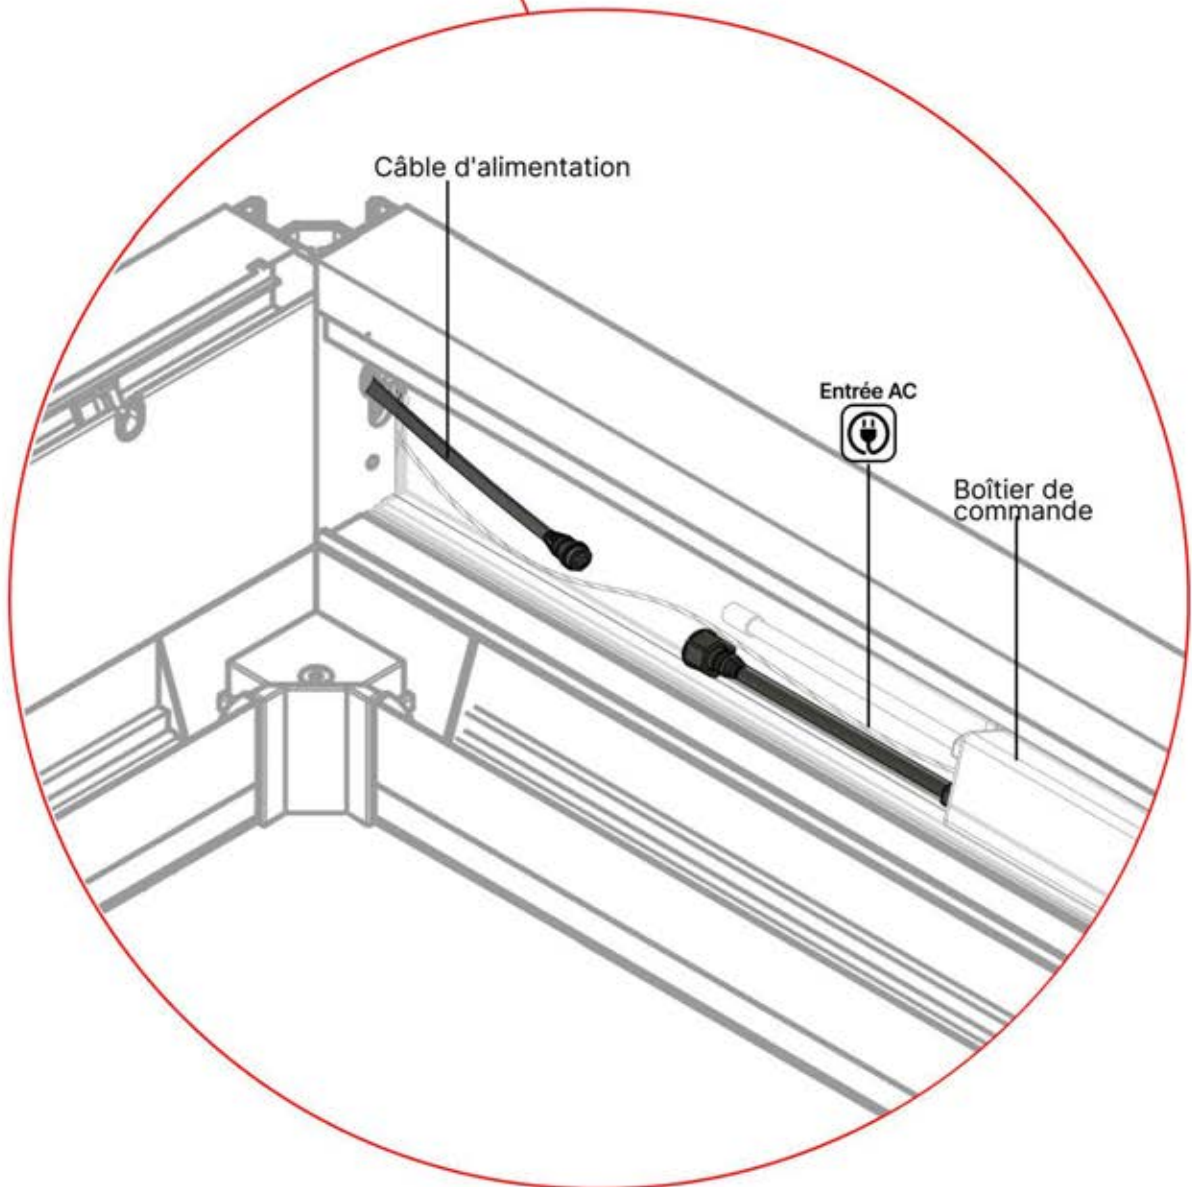

** Si LEDs commandées.

38