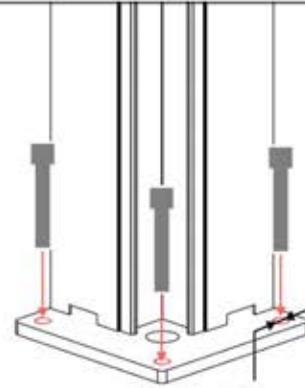

La prise de terre doit être bien branchée avant de mettre l'appareil sous tension.

N'utilisez pas de marteau classique, cela pourrait causer des dommages.

Alignez les lames selon la direction du soleil pour un ombrage optimal.

Entrée AC

Répétez cette étape le nombre de fois indiqué.

Moteur

Faites pivoter / Retournez.

INFORMATION

Use a high-quality, weather-resistant and mold-resistant adhesive and sealant to seal the corners of the pergola and prevent leakage. Look for products that are designed for outdoor use and provide a strong, long-lasting bond.