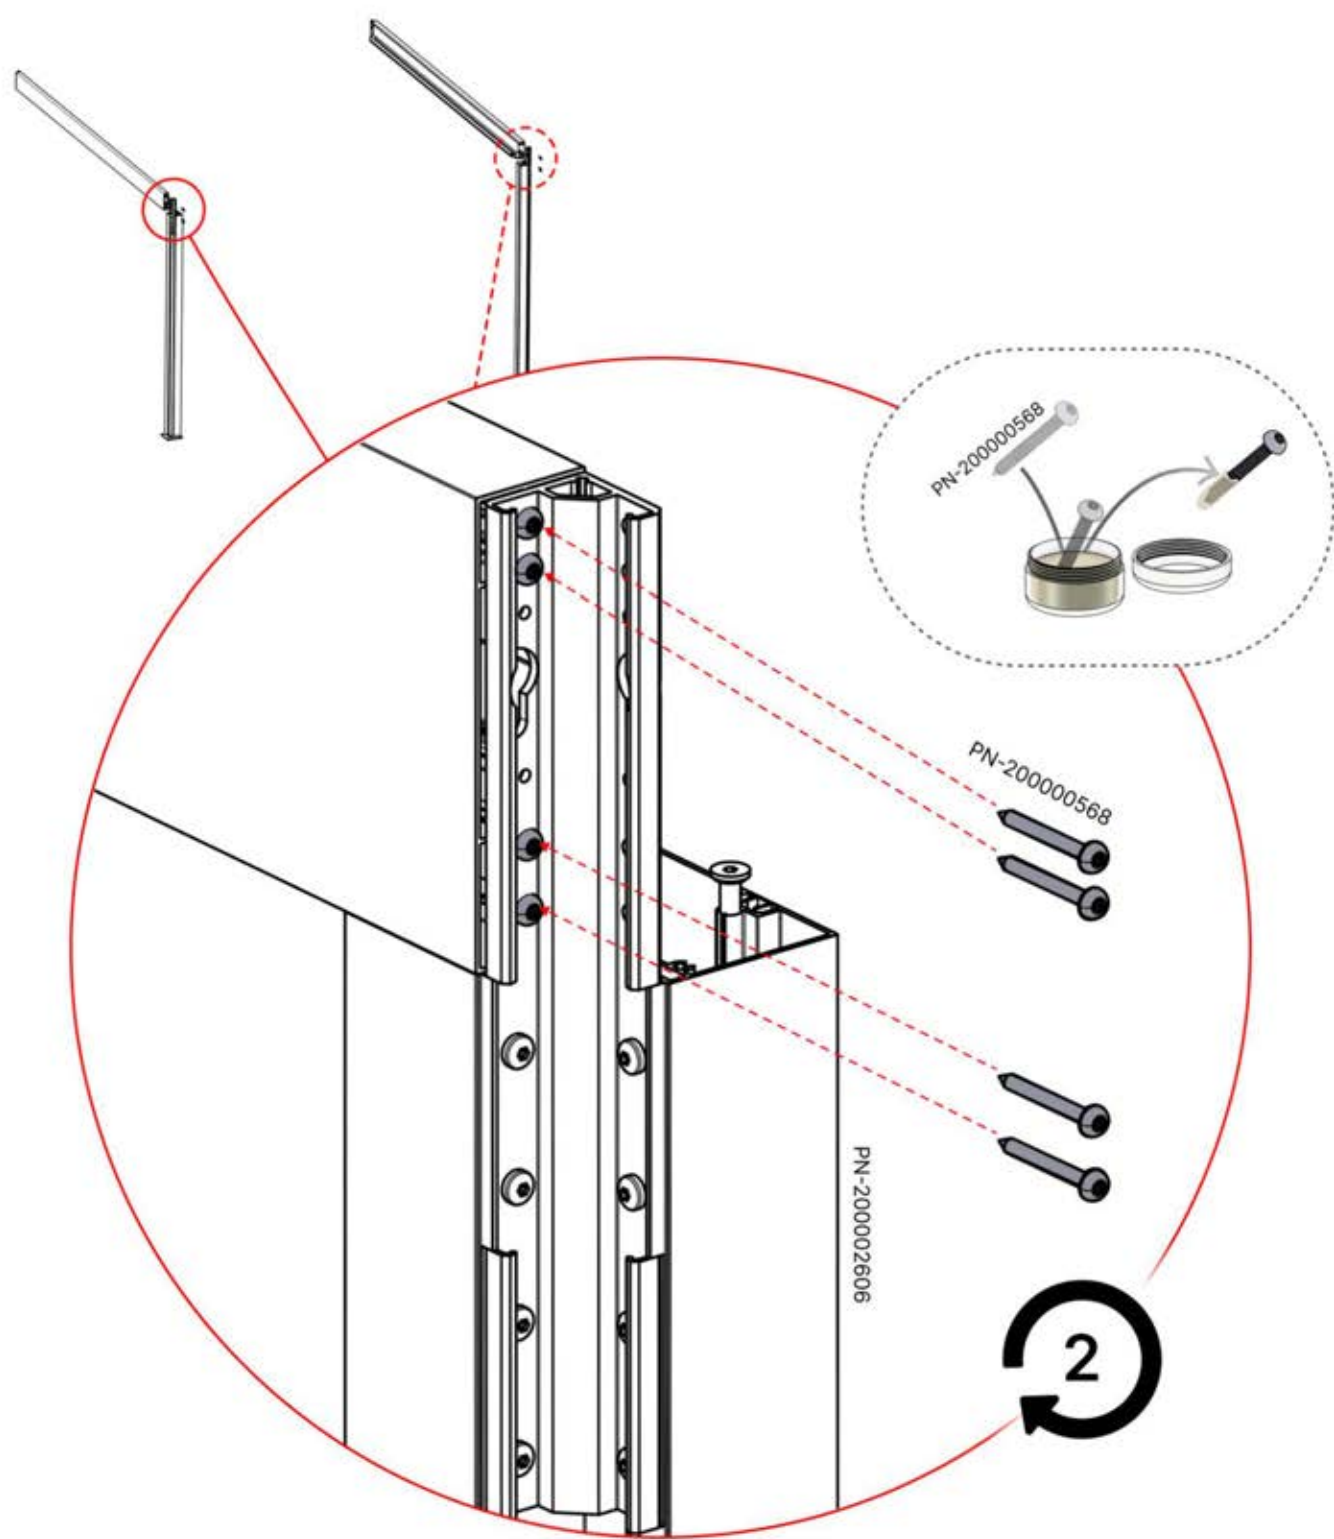

13

x1
FERGOLUX

3

ANTHRACITE: B199
BLANC: B207
NOIR: B203

PN-200000568
8x

14

	3		PN-200002622 4x
ANTHRACITE: B199 BLANC: B207 NOIR: B203			

15