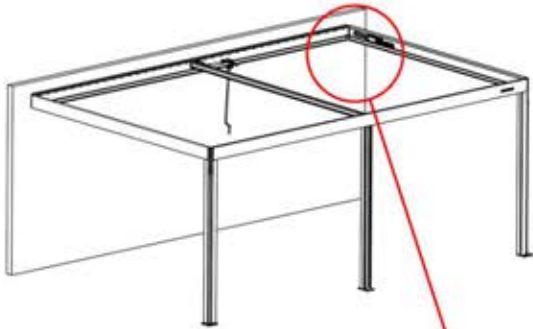

** Si LEDs commandées.

36