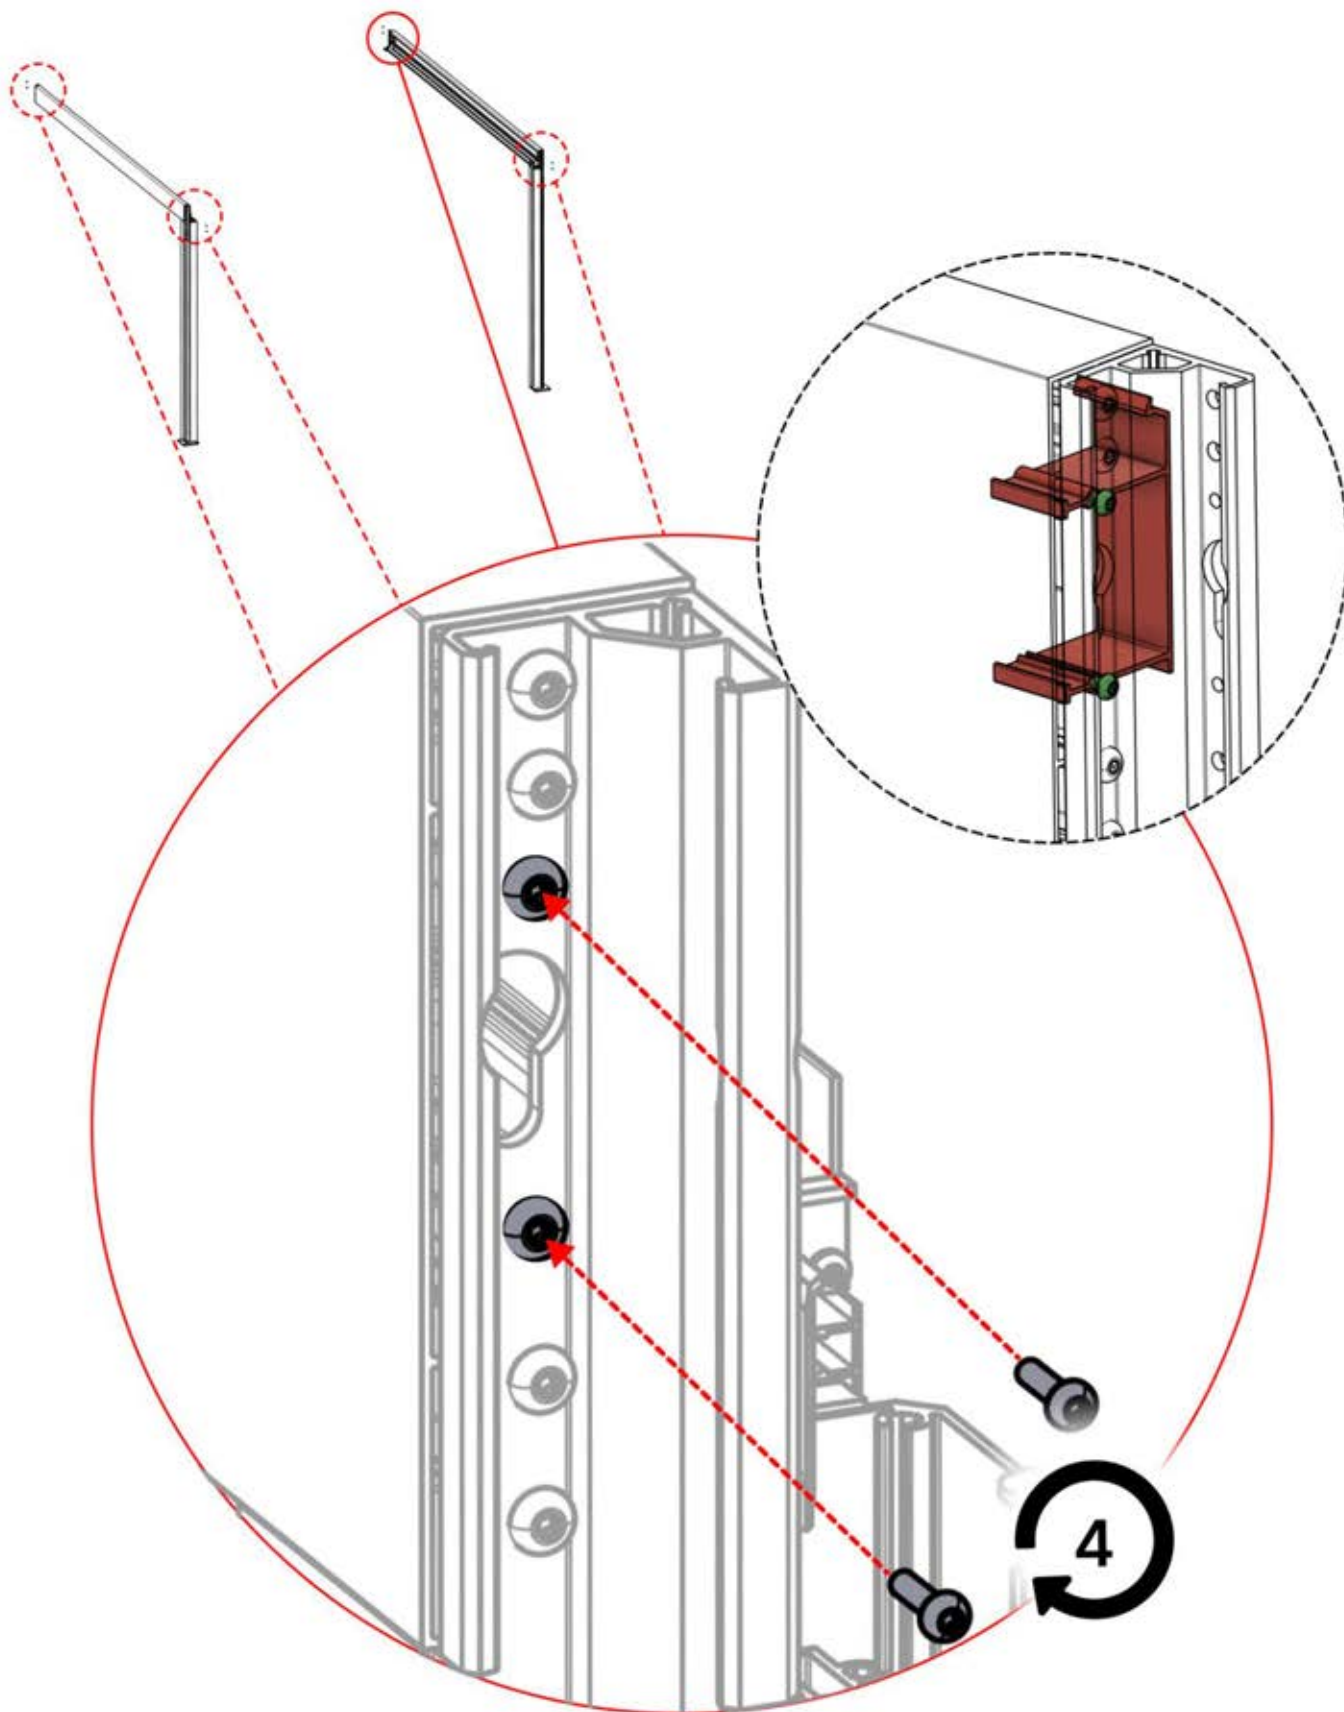

15

	3		PN-200000680
ANTHRACITE: B199			8x
BLANC: B207			
NOIR: B203