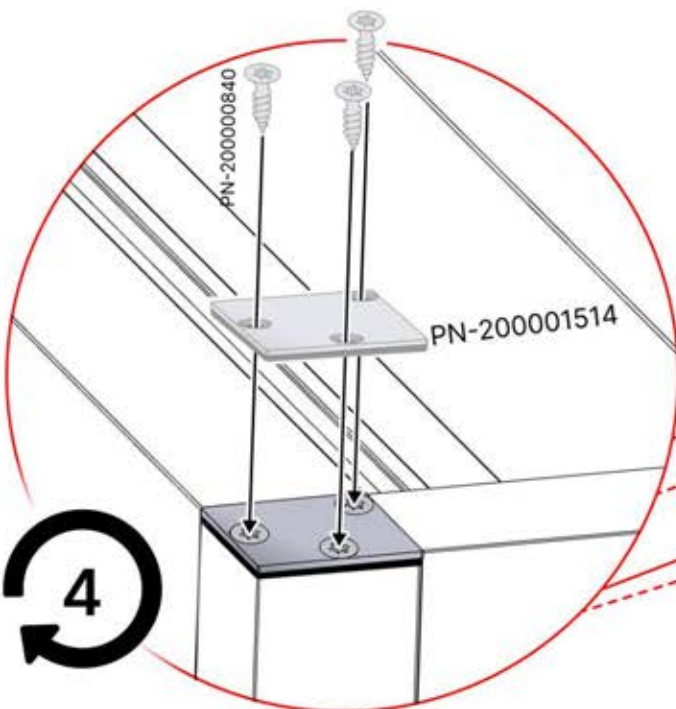

PN-200003322
1x

PN-200000840
18x

4.2x16
5/32" x 5/8"

62

63

3

ANTHRACITE: B199
BLANC: B207
NOIR: B203

64