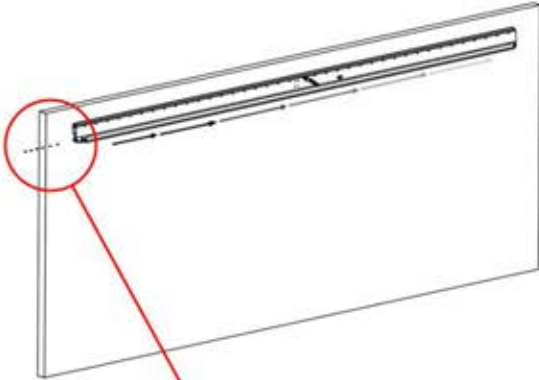

09

3

ANTHRACITE: B199
BLANC: B207
NOIR: B203

PN-200000669
6x