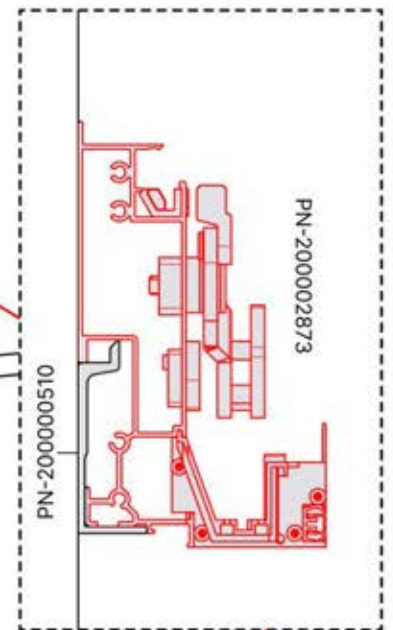

D1

2356 mm
92 3/4"

08

3

ANTHRACITE: B199
BLANC: B207
NOIR: B203

09

3

ANTHRACITE: B199
BLANC: B207
NOIR: B203