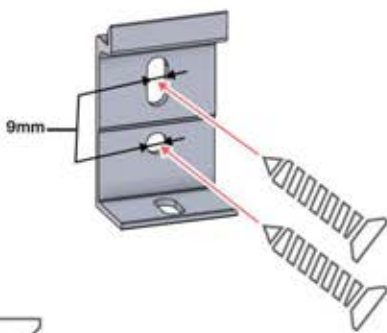

Entrée AC

Répétez cette étape le nombre de fois indiqué.

Moteur

Faites pivoter / Retournez.

INFORMATION

Use a high-quality, weather-resistant and mold-resistant adhesive and sealant to seal the corners of the pergola and prevent leakage. Look for products that are designed for outdoor use and provide a strong, long-lasting bond.

ø12mm

Sur béton

x6

Sur bois

x6

Achetez le matériel d'ancrage / les vis adaptés à votre surface d'installation.

9mm

x

- NE PAS TROP SERRER : APPLIQUEZ UNE FORCE APPROPRIÉE POUR ÉVITER DE FAUSSER LE FILETAGE.
- CHOISIR LE BON OUTIL : UTILISEZ LE TOURNEVIS OU L'EMBOUT ADÉQUAT POUR ÉVITER D'ENDOMMAGER LA TÊTE DE VIS.
- ASSURER UNE UTILISATION CORRECTE : AVEC UNE INSTALLATION CONFORME, LES VIS CONSERVERONT LEUR INTÉGRITÉ ET LEUR FONCTIONNalité DANS LE TEMPS.
- UTILISER UN LUBRIFIANT : APPLIQUEZ DU LUBRIFIANT POUR FACILITER L'ASSEMBLAGE DES VIS.