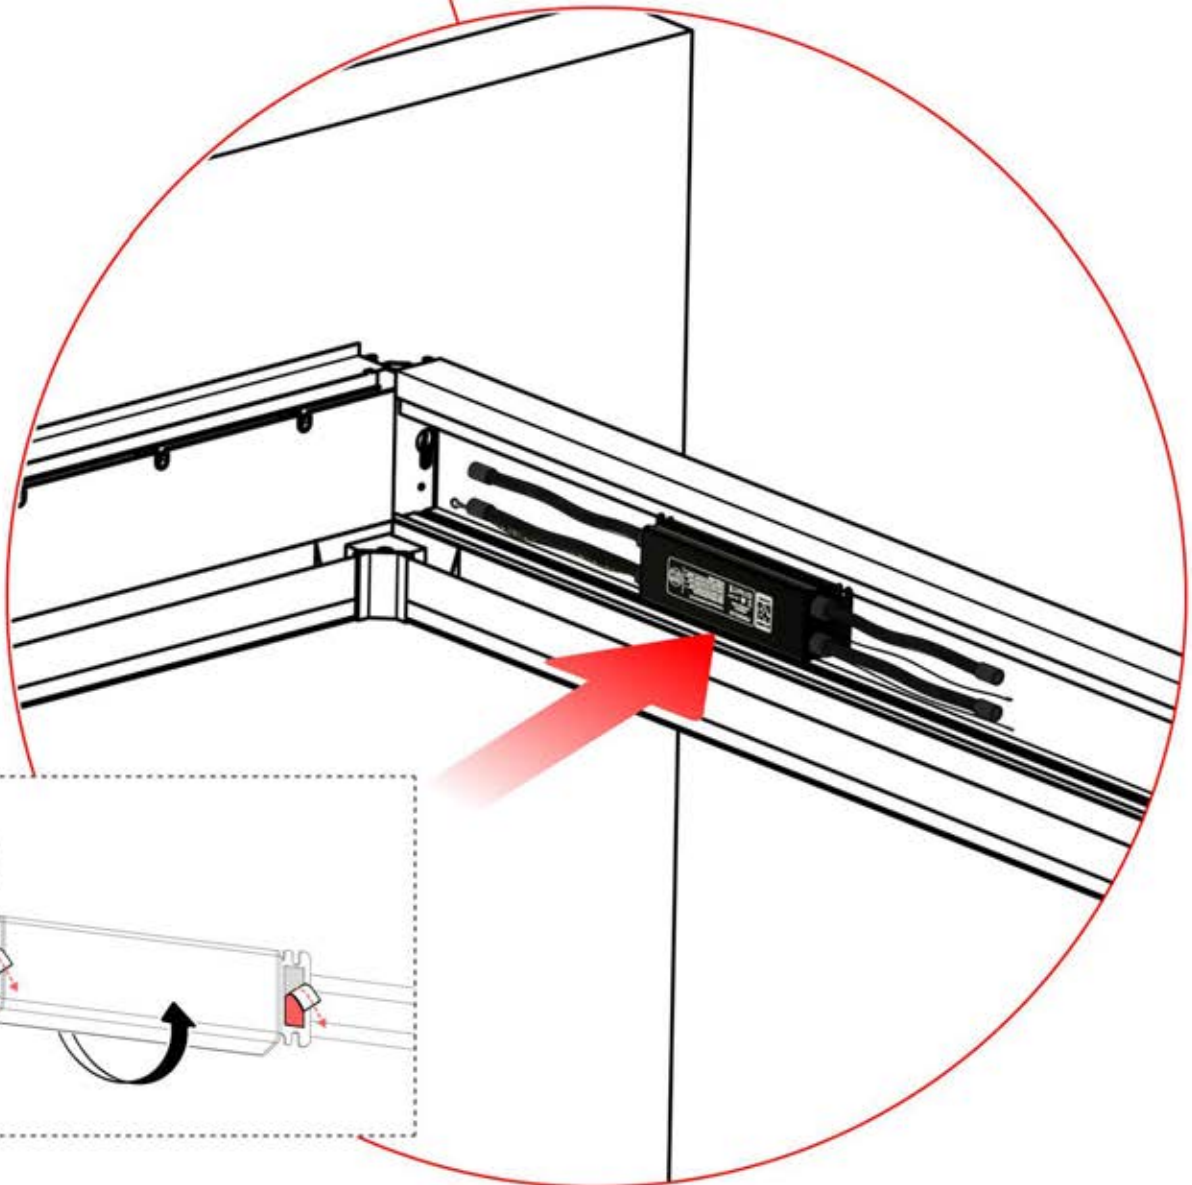

Remarque : l'illustration indique l'emplacement du trou pour un montage dans le coin droit ; si le montage s'effectue à partir du coin gauche, percez le trou du côté opposé.

** Si LEDs commandées.

35

Le boîtier de commande
peut être installé sur la
poutre en W de votre
choix