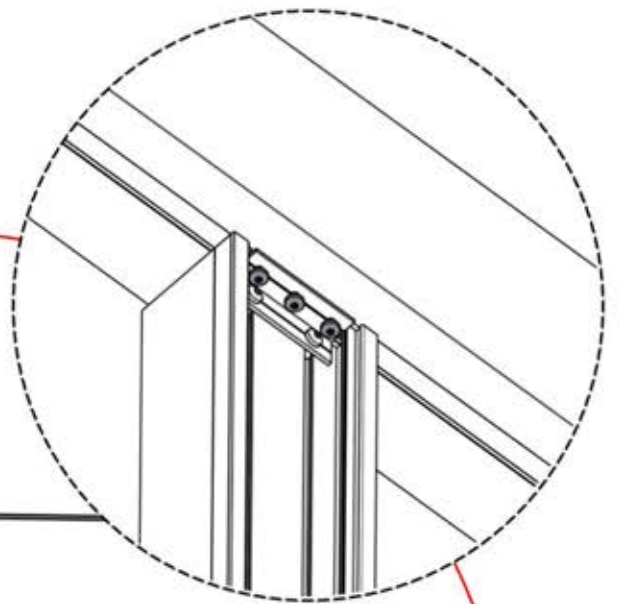

25

4

ANTHRACITE: C123
BLANC: C125
NOIR: C124

PN-200003603
3x