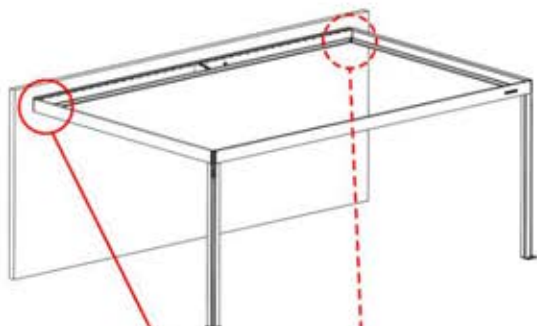

	3		PN-200000680
ANTHRACITE: B199			8x
BLANC: B207			
NOIR: B203			

16

17

x1
PERGOLUX

3

ANTHRACITE: B199
BLANC: B207
NOIR: B203

PN-200000568
8X

18