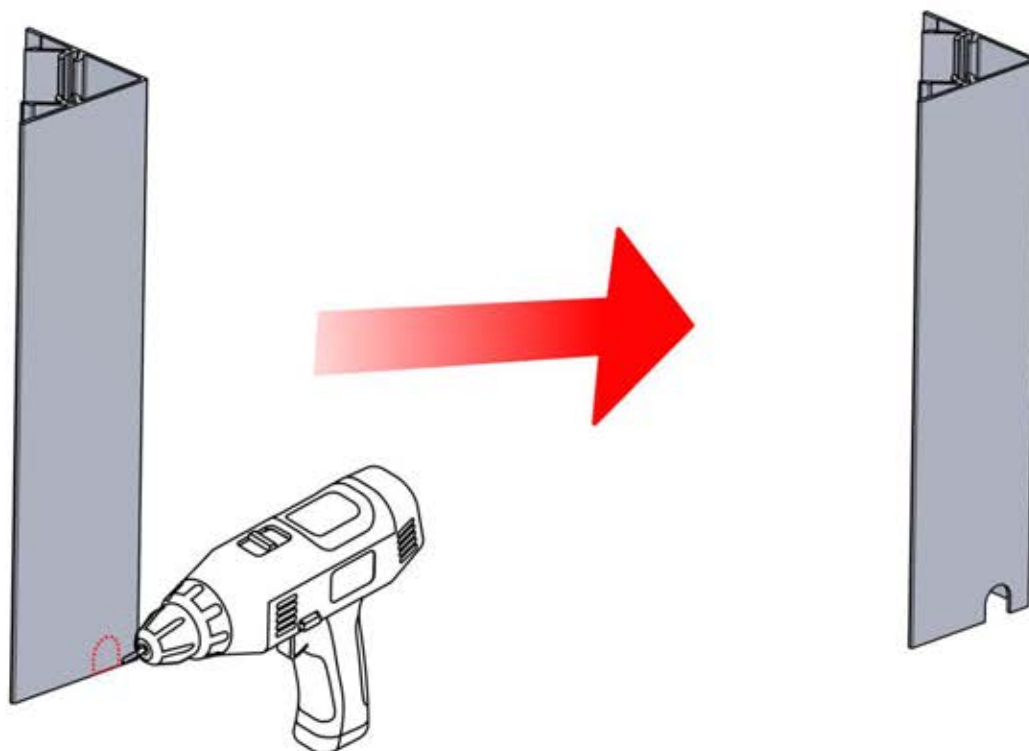

Remarque : l'illustration indique l'emplacement du trou pour un montage dans le coin droit ; si le montage s'effectue à partir du coin gauche, percez le trou du côté opposé.

** Si LEDs commandées.

35

Le boîtier de commande
peut être installé sur la
poutre en W de votre
choix