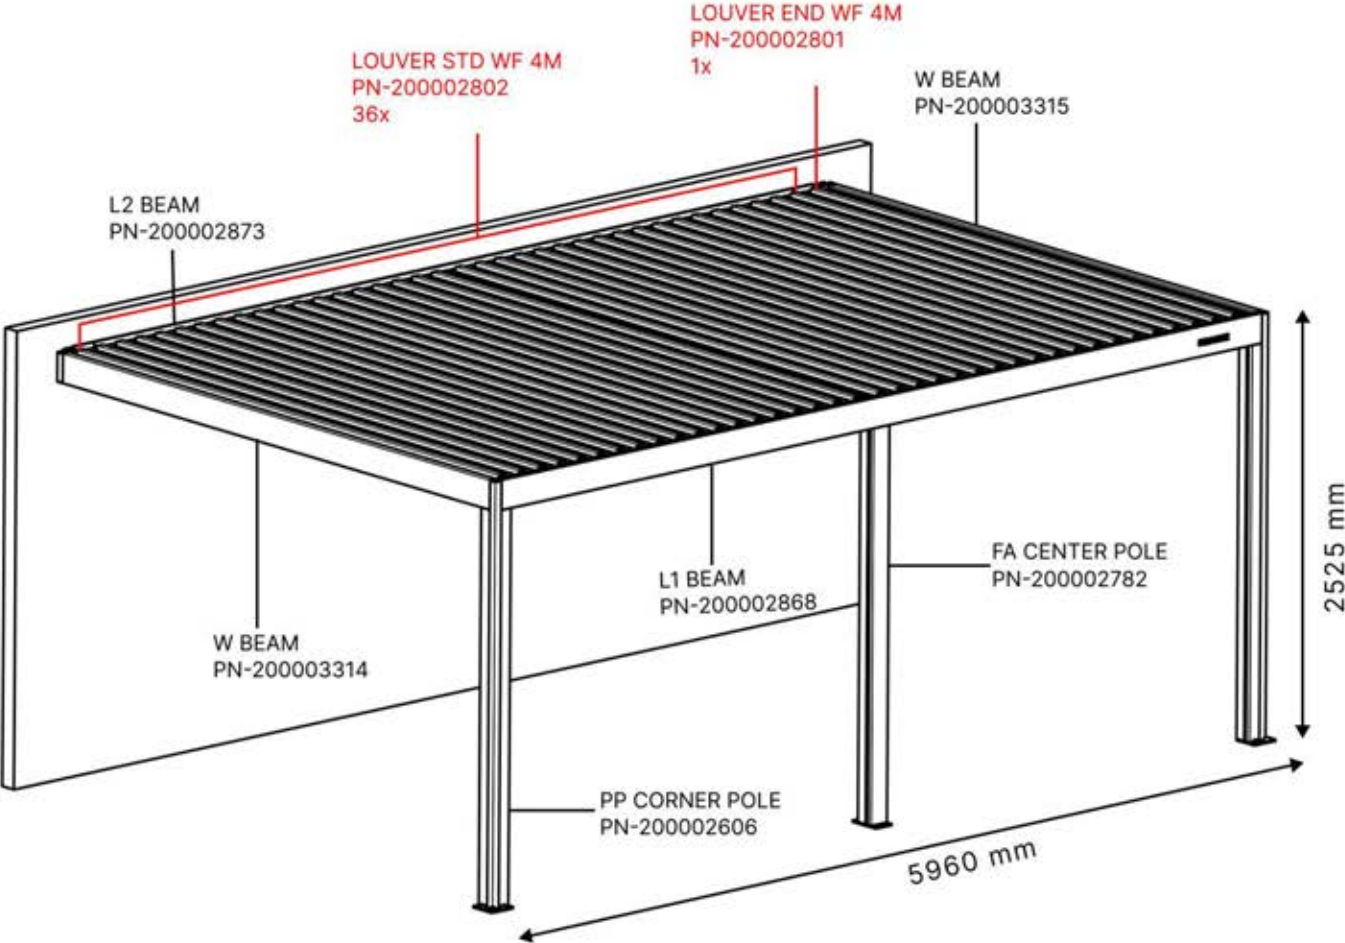

Matter + smart home peuvent être connectés à tout moment en scannant simplement le code QR fourni.

**BOÎTE de contrôle**[View Manual](#)

3 x 6 m

3 × 6 M

01

Allez-vous installer des persiennes, des parois vitrées ou des stores ?