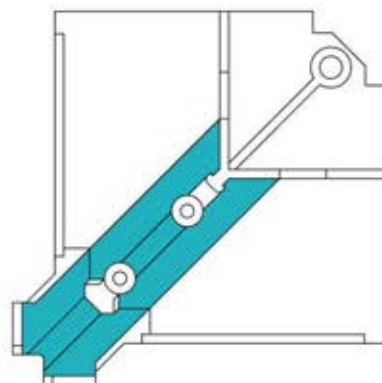

3

ANTHRACITE: B199
WHITE: B207
BLACK: B203

PN-200002793
2x

1

3

21

x1
FERGOUX

3