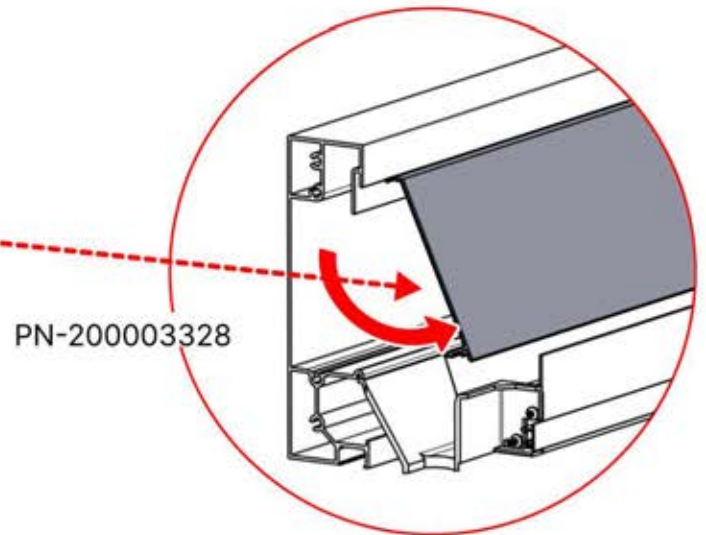

03

2

x1
FERGOLUX

ANTHRACITE: B214
BLANC: B218
NOIR: B216

3

x1
FERGOLUX

ANTHRACITE: B199
BLANC: B207
NOIR: B203

PN-200003314
1x

PN-200003315
1x

PN-200002868
1x

PN-200002873
1x