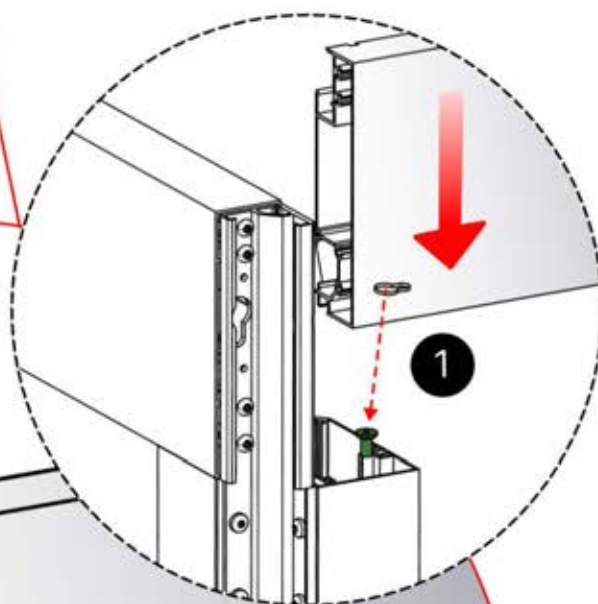

18

3

ANTHRACITE: B199
BLANC: B207
NOIR: B203

PN-200002868

1x

1

2

PN-200002868

PN-200002606

2