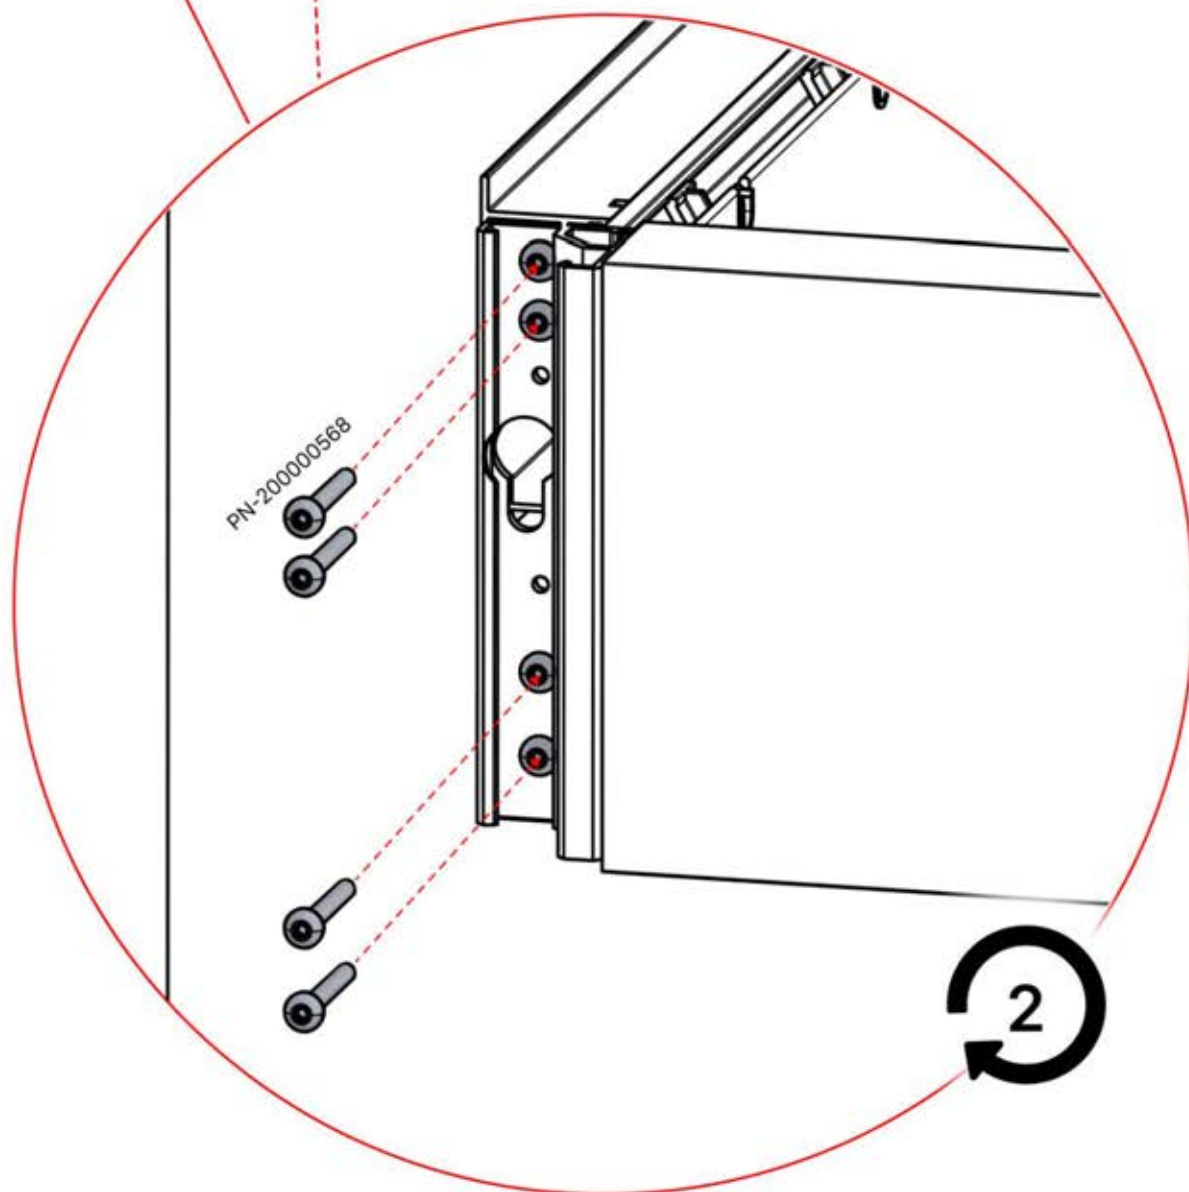

	3		PN-200000680
ANTHRACITE: B199			8x
BLANC: B207			
NOIR: B203			

16

17

x1
PERGOLUX

3

ANTHRACITE: B199
BLANC: B207
NOIR: B203

PN-200000568
8X

18