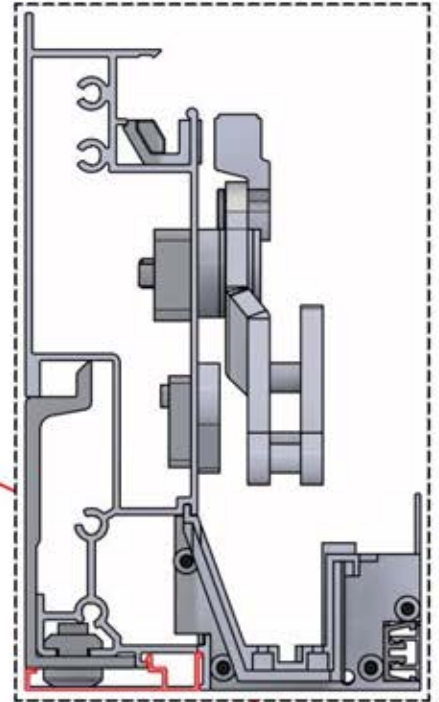

PN-200003322
1x

PN-200000840
18x

4.2x16
5/32" x 5/8"

62

63

3

ANTHRACITE: B199
BLANC: B207
NOIR: B203

64