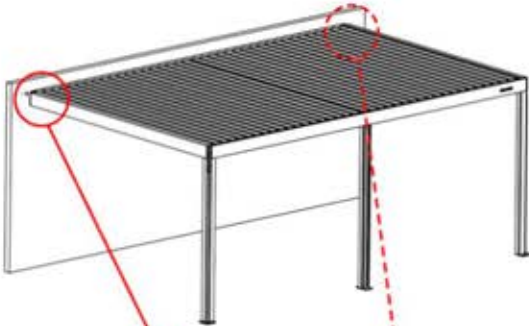

PN-200002865
1x

57

x1
FERGOLUX

3

ANTHRACITE: B199
BLANC: B207
NOIR: B203

PN-200003030
1x

PN-200003030
1x

PN-200001207
1x