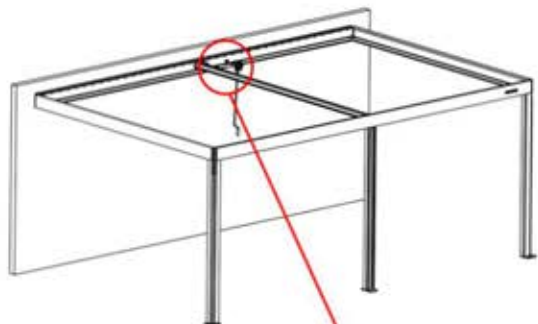

PARTNUMBER

XX

32

4

ANTHRACITE: B199
BLANC: B207
NOIR: B203

PN-200003318
1x

PN-200003317
1x

PN-20000511
2x