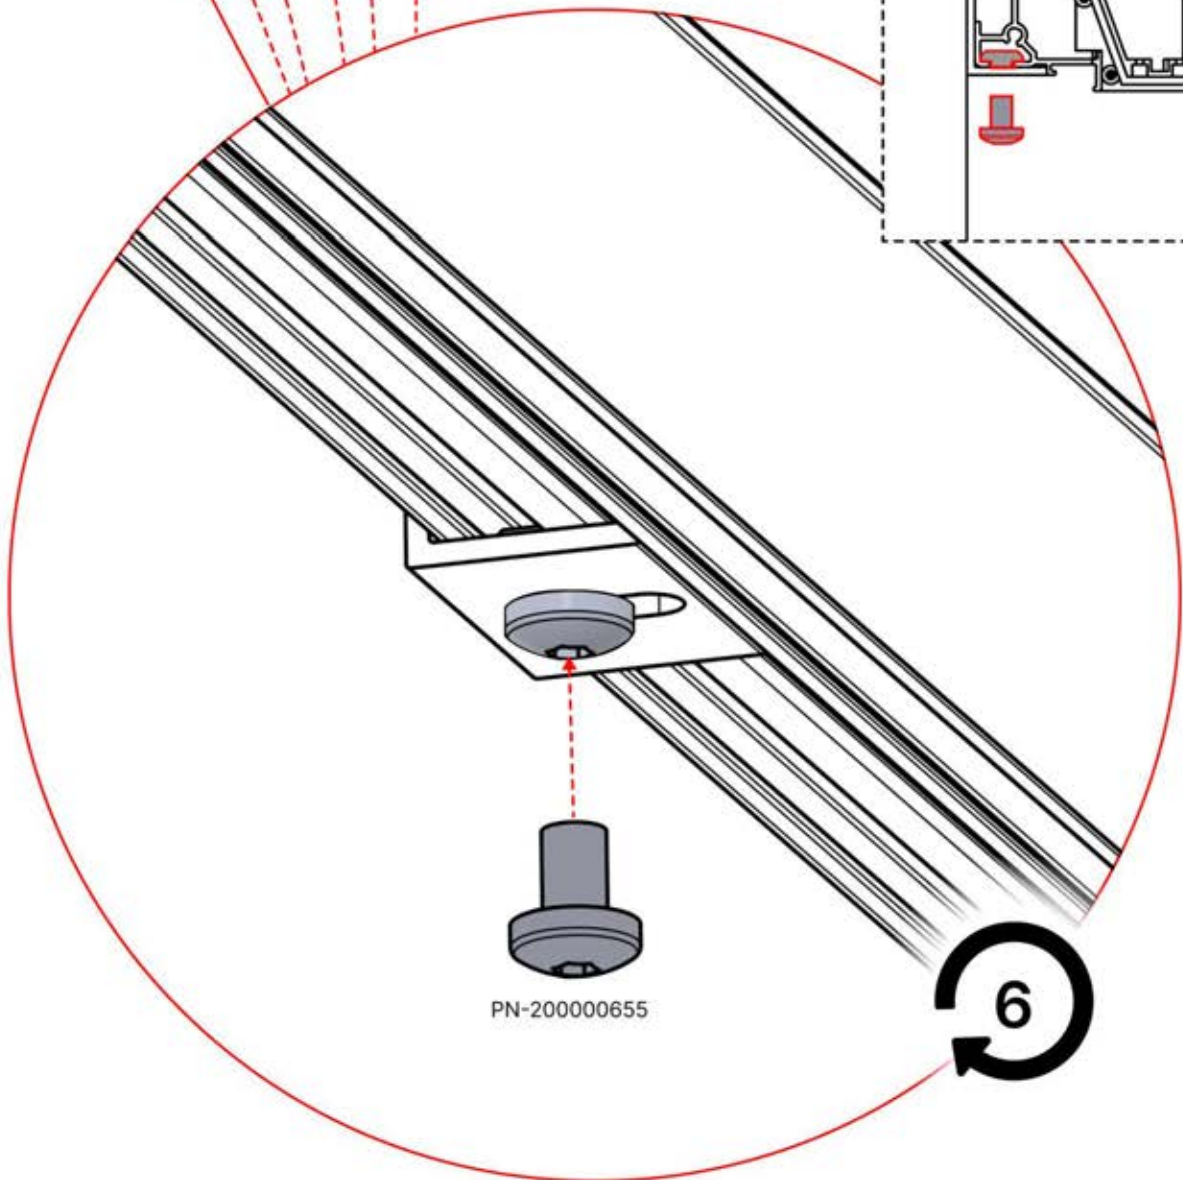

10

x1
PERGOLUX

3

ANTHRACITE: B199
BLANC: B207
NOIR: B203

PN-200000655
6x

PN-200000655

6