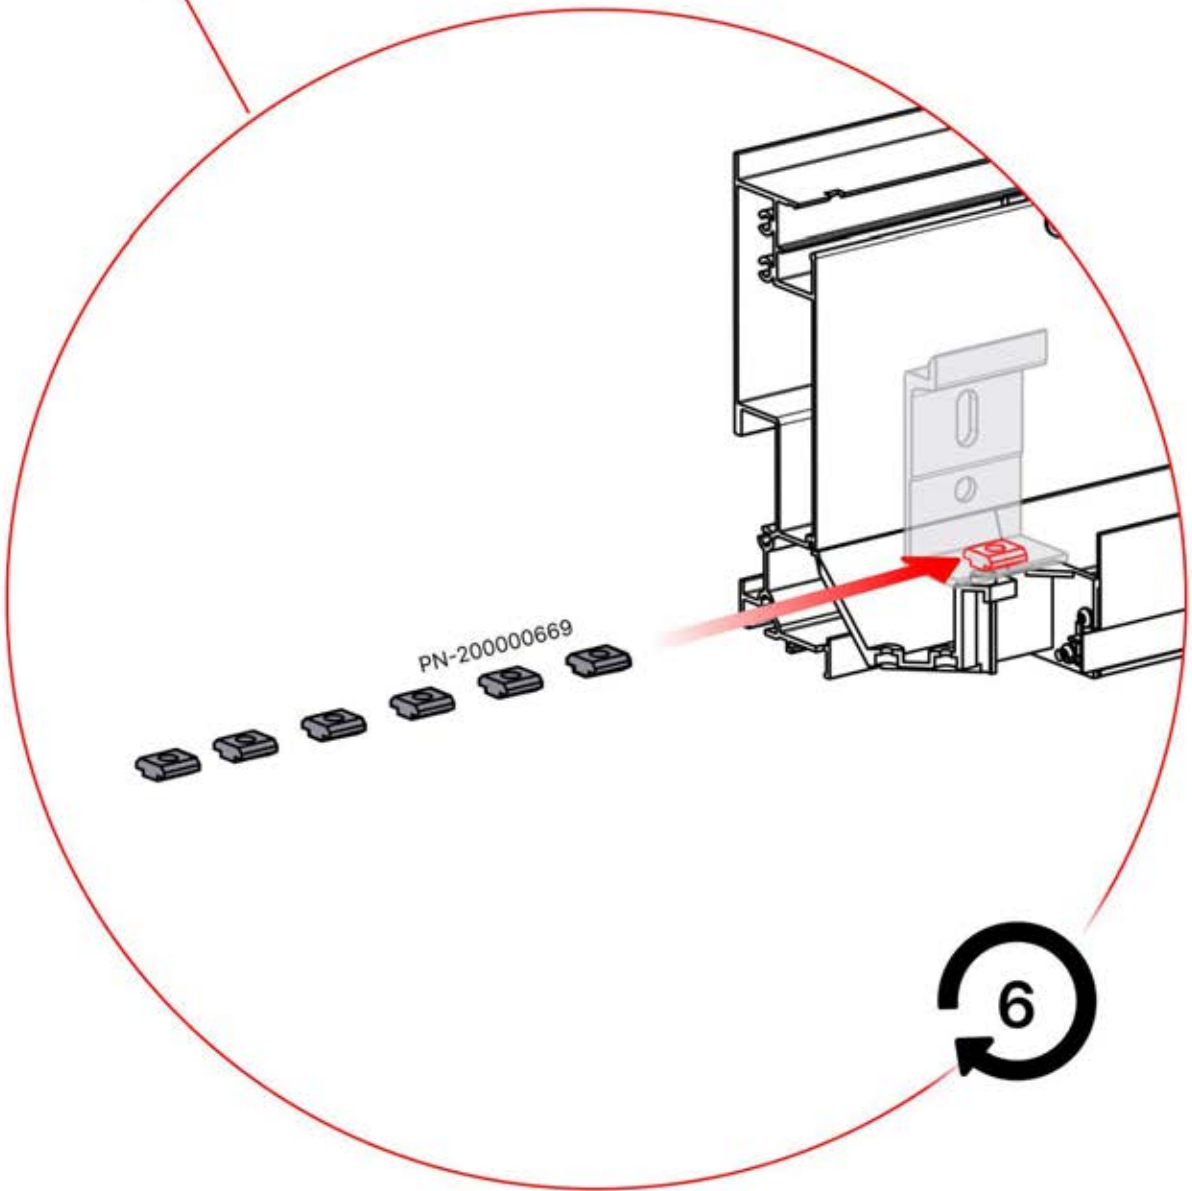

09

3

ANTHRACITE: B199
BLANC: B207
NOIR: B203

PN-200000669
6x