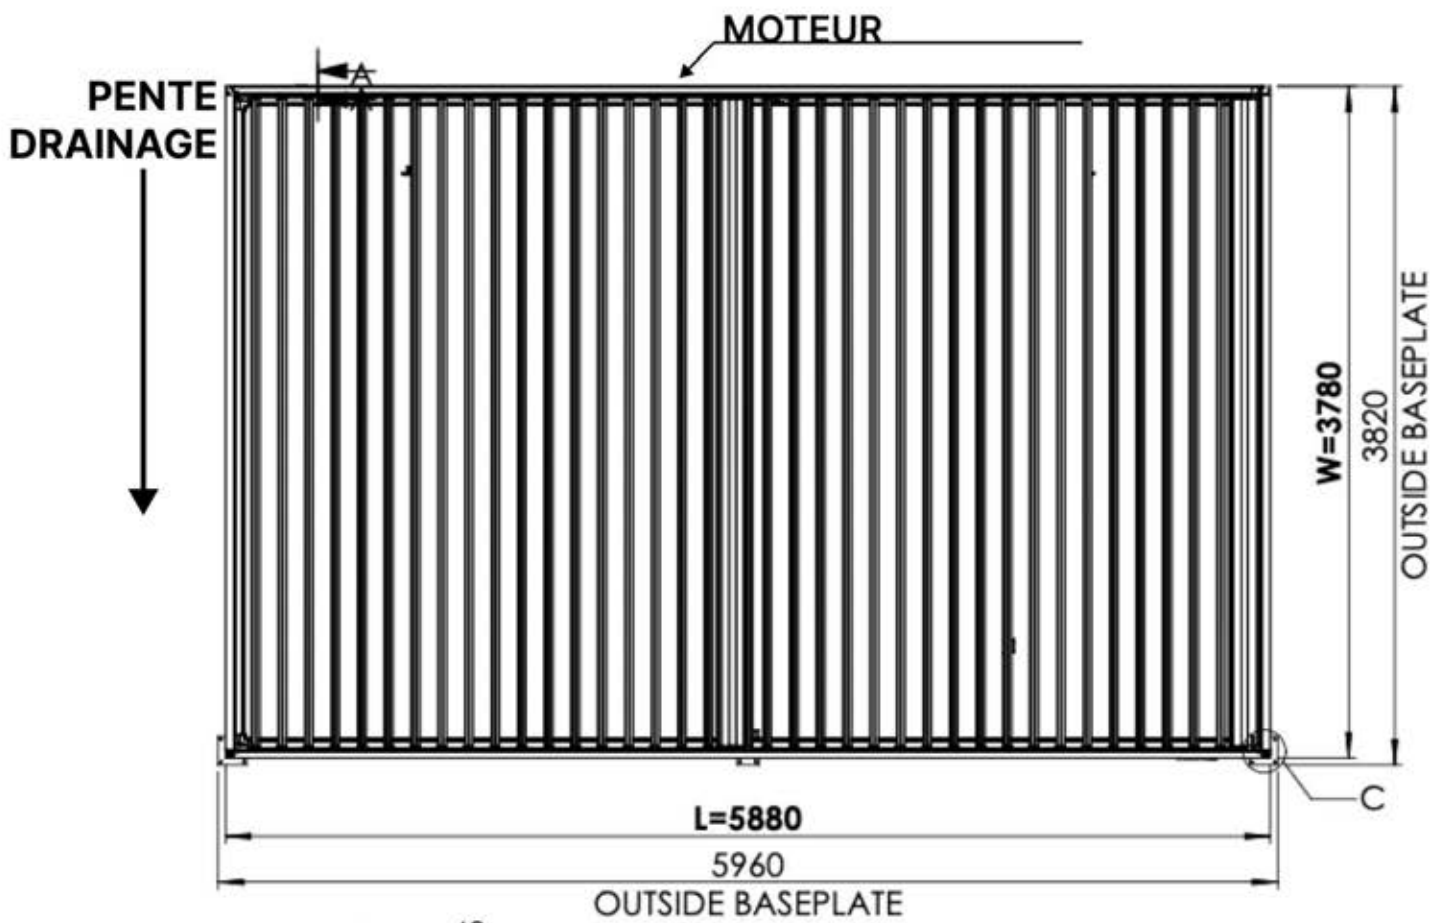

Matter + smart home peuvent être connectés à tout moment en scannant simplement le code QR fourni.

**BOÎTE de contrôle**[View Manual](#)

3 x 6 m

3 × 6 M

01

Allez-vous installer des persiennes, des parois vitrées ou des stores ?