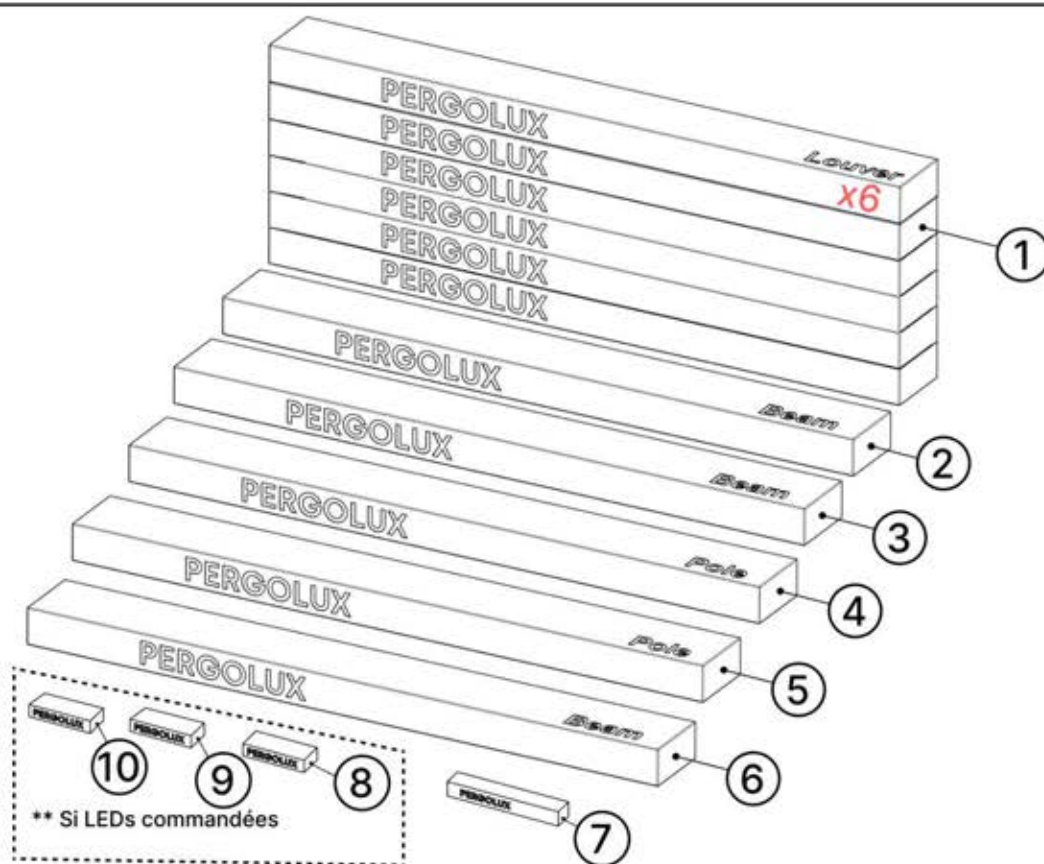

CONTENU DES COLIS

ORDER	ANTHRACITE	BLANC	NOIR
①	L197	L201	L199
②	B214	B218	B216
③	B199	B207	B203
④	C123	C125	C124
⑤	C120	C122	C121
⑥	B226	B230	B228
⑦	MOTEUR	MOTEUR	MOTEUR

** Si LEDs commandées	
⑧	BOÎTIER DE COMMANDE
⑨	CÂBLE D'ALIMENTATION
⑩	BOÎTE À LED