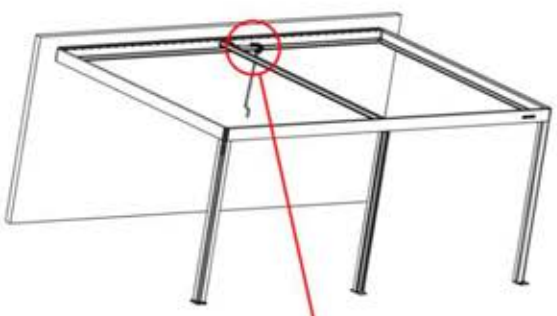

34

x7
PERGOLUX

3

ANTHRACITE: B199
BLANC: B207
NOIR: B203

PARTNUMBER
1x