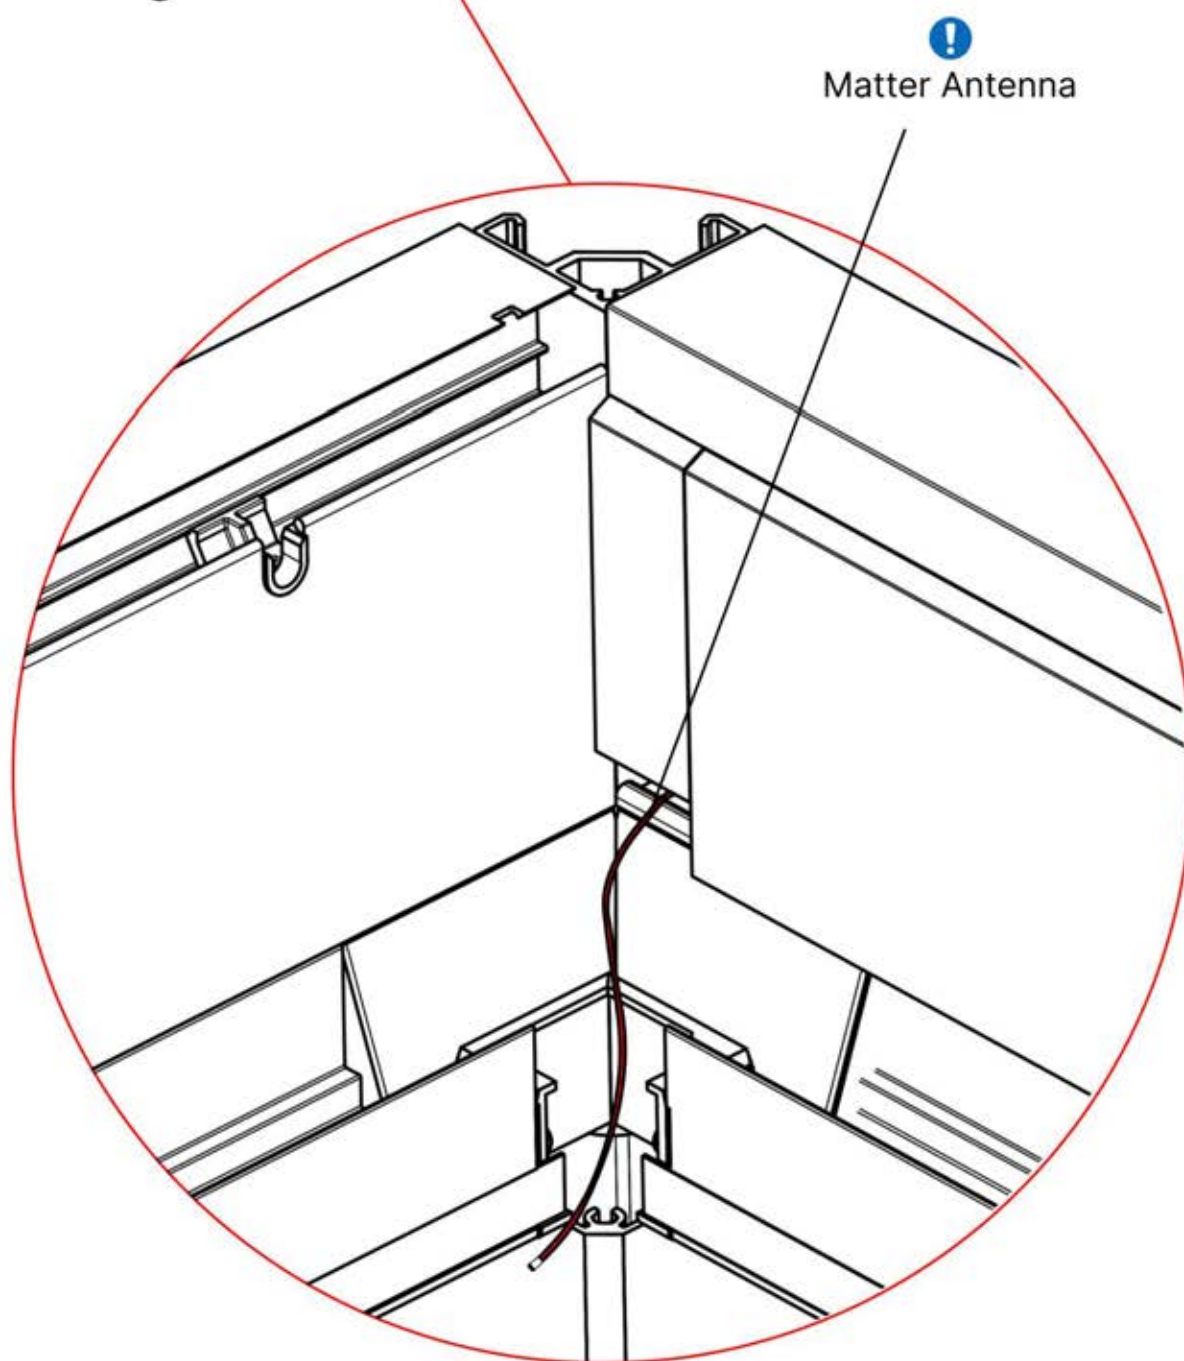

INFORMATION