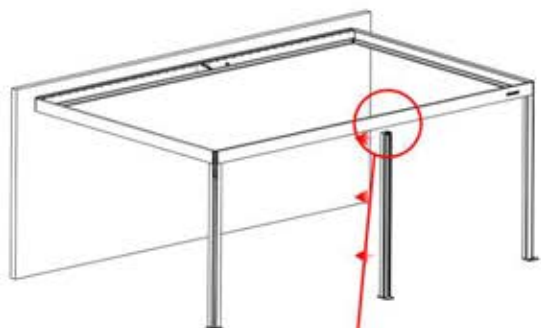

2x

24

x1
PERGOLUX

4

ANTHRACITE: C123
BLANC: C125
NOIR: C124

PN-200002782
1x

25

 **4**