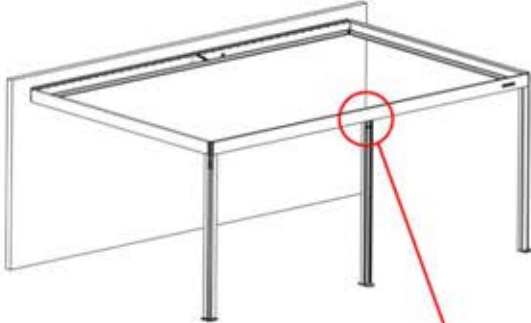

25

4

ANTHRACITE: C123
BLANC: C125
NOIR: C124

PN-200003603
3x