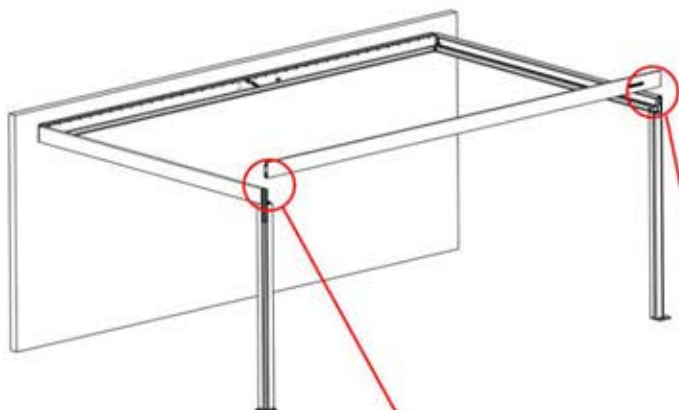

18

3

ANTHRACITE: B199
BLANC: B207
NOIR: B203

PN-200002868

1x

1

2

PN-200002868

PN-200002606

2