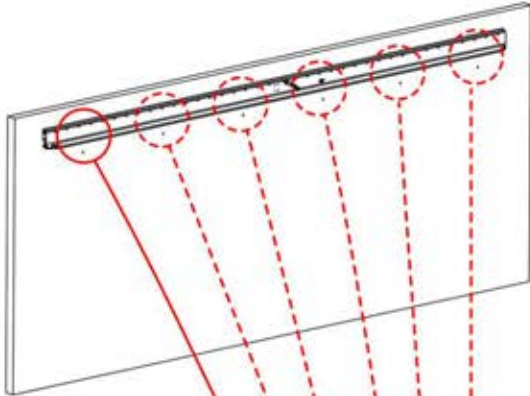

10

x1
PERGOLUX

3

ANTHRACITE: B199
BLANC: B207
NOIR: B203

PN-200000655
6x

PN-200000655

6