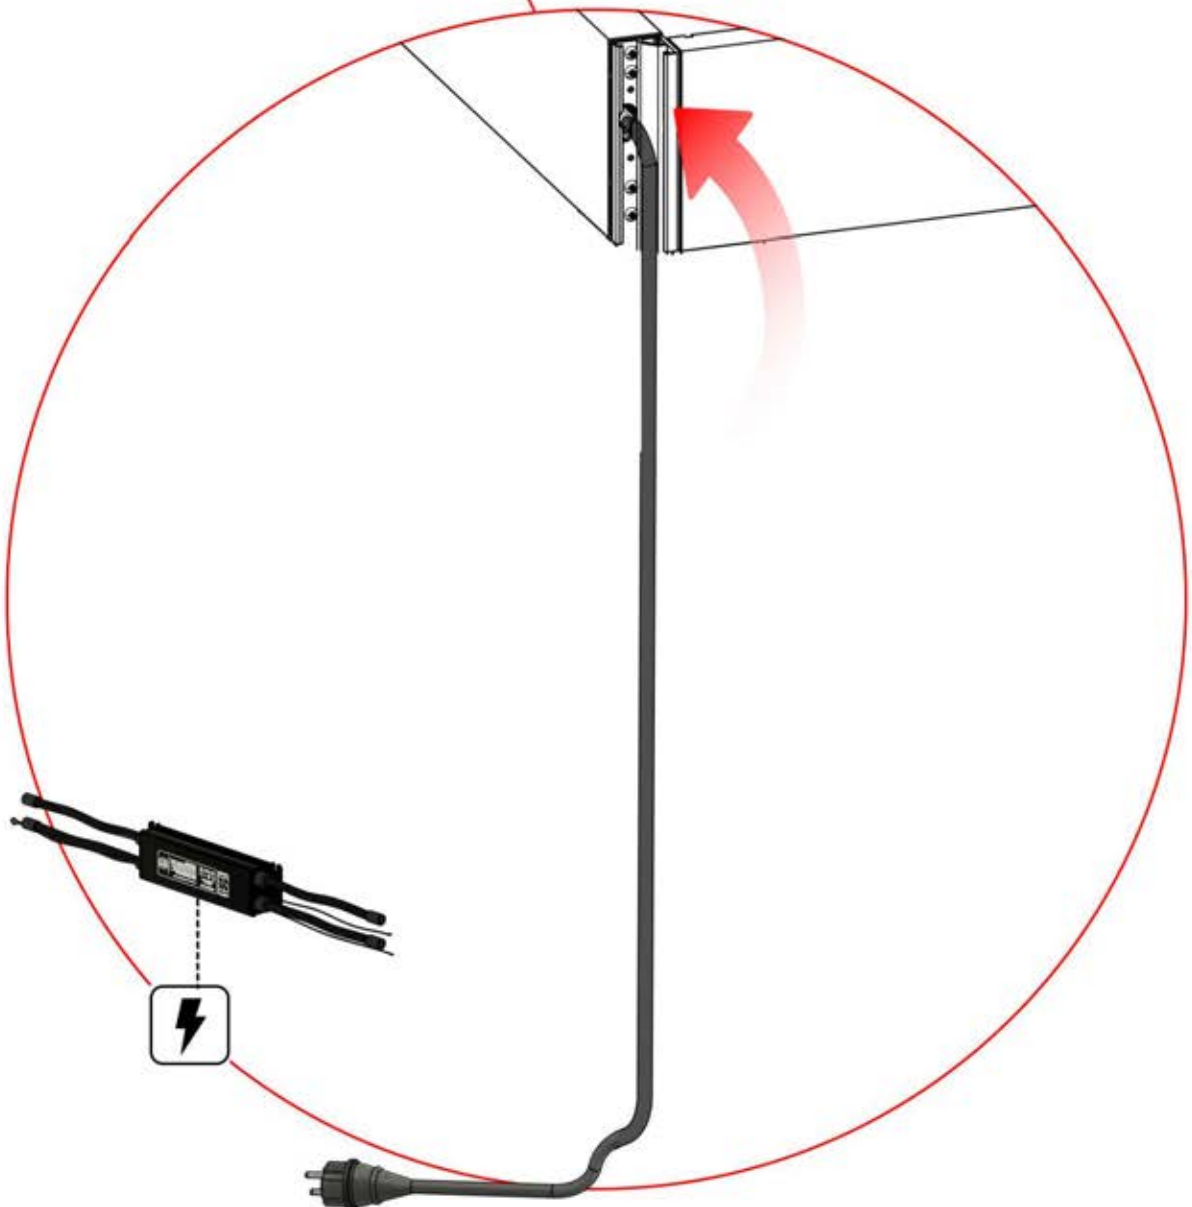

Remarque : l'illustration indique l'emplacement du trou pour un montage dans le coin droit ; si le montage s'effectue à partir du coin gauche, percez le trou du côté opposé.

** Si LEDs commandées.

35

Le boîtier de commande
peut être installé sur la
poutre en W de votre
choix

** Si LEDs commandées.

36

Raccordez le fil de terre
avant de brancher
l'appareil sur le secteur !

TERRE

** Si LEDs commandées.

37

Le câble d'alimentation
peut passer par tous les
poteaux.

** Si LEDs commandées.