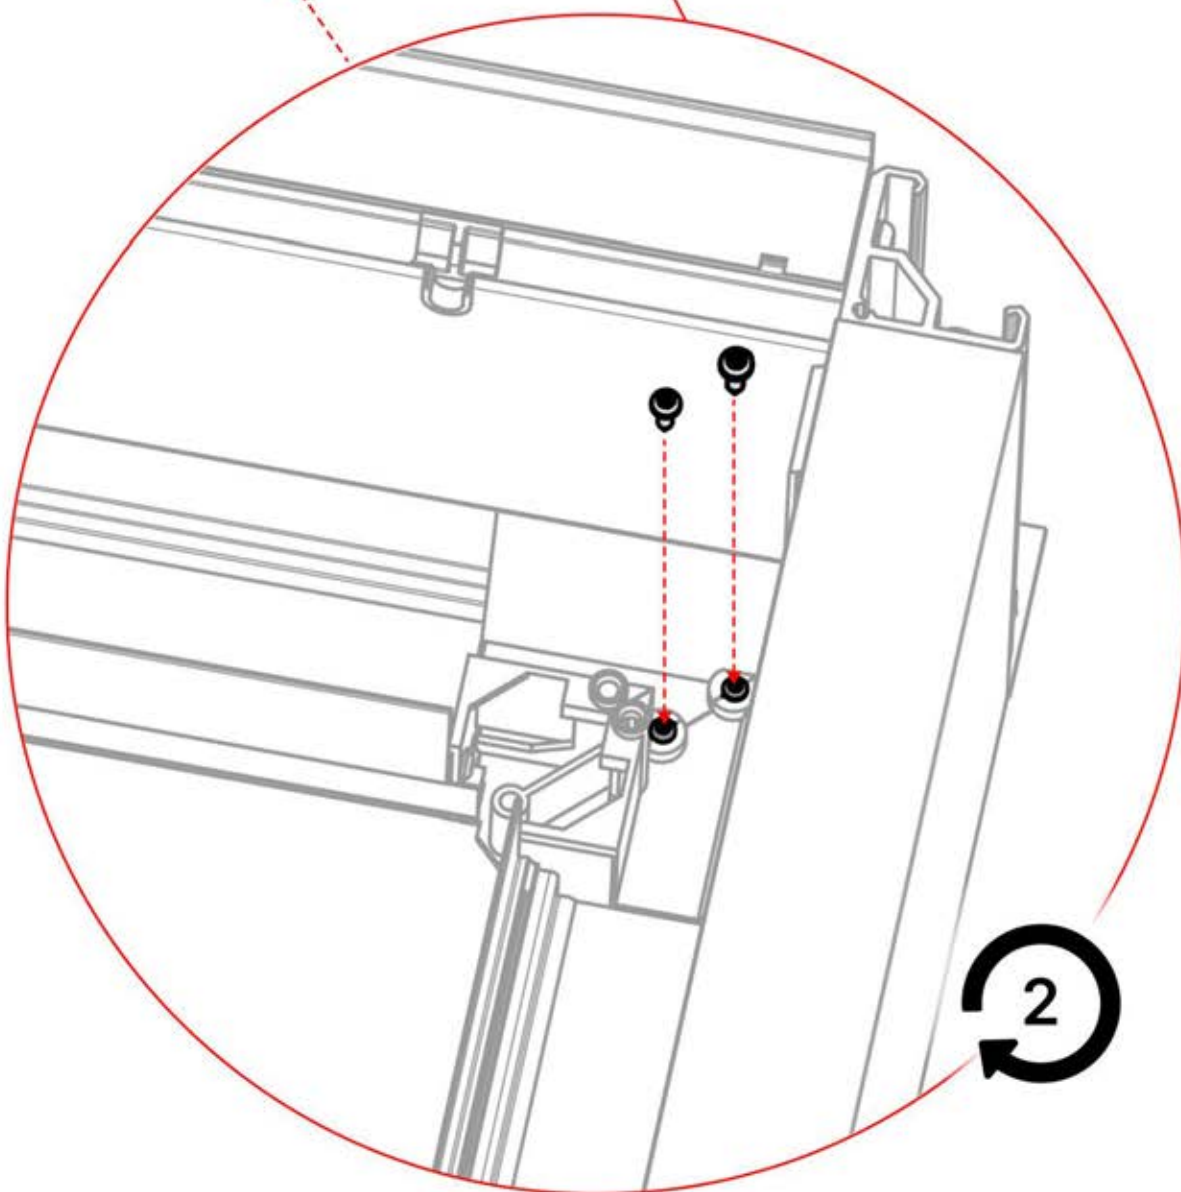

ANTHRACITE: B199
WHITE: B207
BLACK: B203

PN-200002793
2x

22

x1
FERGOUX

3

ANTHRACITE: B199
WHITE: B207
BLACK: B203

PN-200002793
2x

PN-200003034
4x