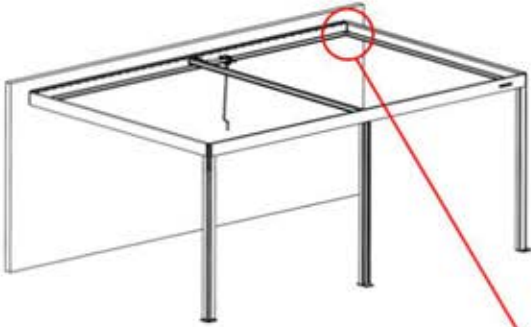

S4

PN-200002683
5x

PN-200002684
10x

41

! Dirigez l'antenne Matter et placez-la sous la pièce mise en évidence (réf. 200002622).

! Matter Antenna

42

2