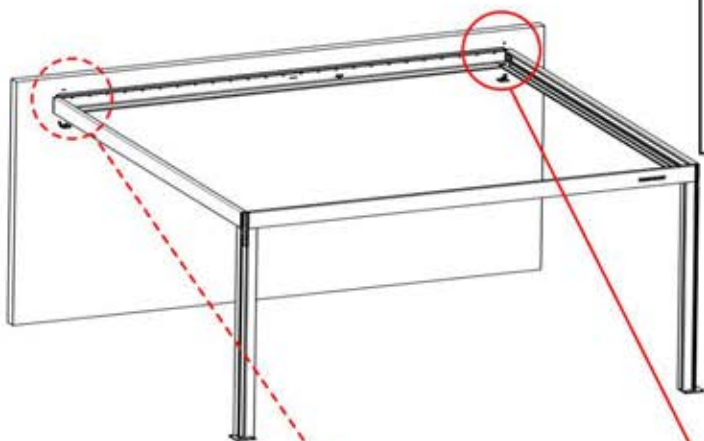

ANTHRACITE: B199
WHITE: B207
BLACK: B203

PN-200002793
2x

22

x1
FERGOUX

3

ANTHRACITE: B199
WHITE: B207
BLACK: B203

PN-200002793
2x

PN-200003034
4x