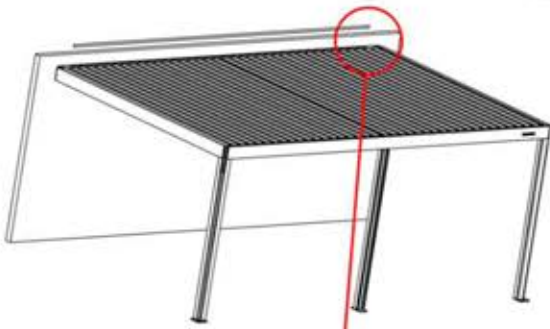

56

x1
FERGOUX

3

ANTHRACITE: B199
BLANC: B207
NOIR: B203

PN-200002865
1x