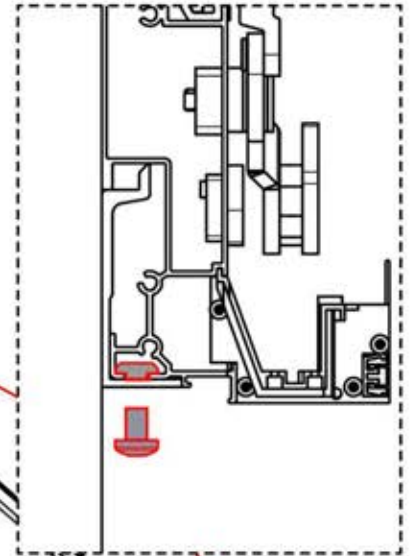

10

x1
PERGOLUX

3

ANTHRACITE: B199
BLANC: B207
NOIR: B203

PN-200000655
6x

PN-200000655

6