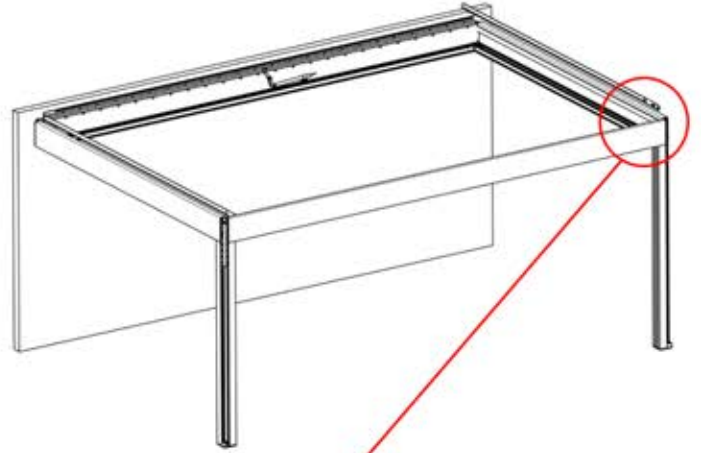

61

x7
PERGOLUX

6

ANTHRACITE: L246
BLANC: L250
NOIR: L248

S

PN-200002367
1x

62

6