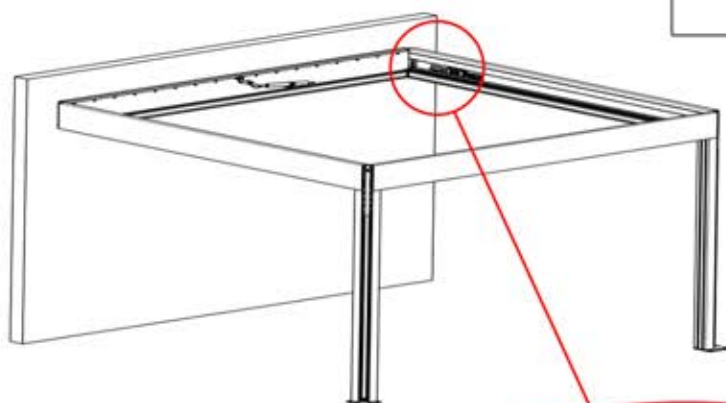

32

Branchez le fil de terre
avant de brancher
l'appareil sur le secteur !

GROUNDING