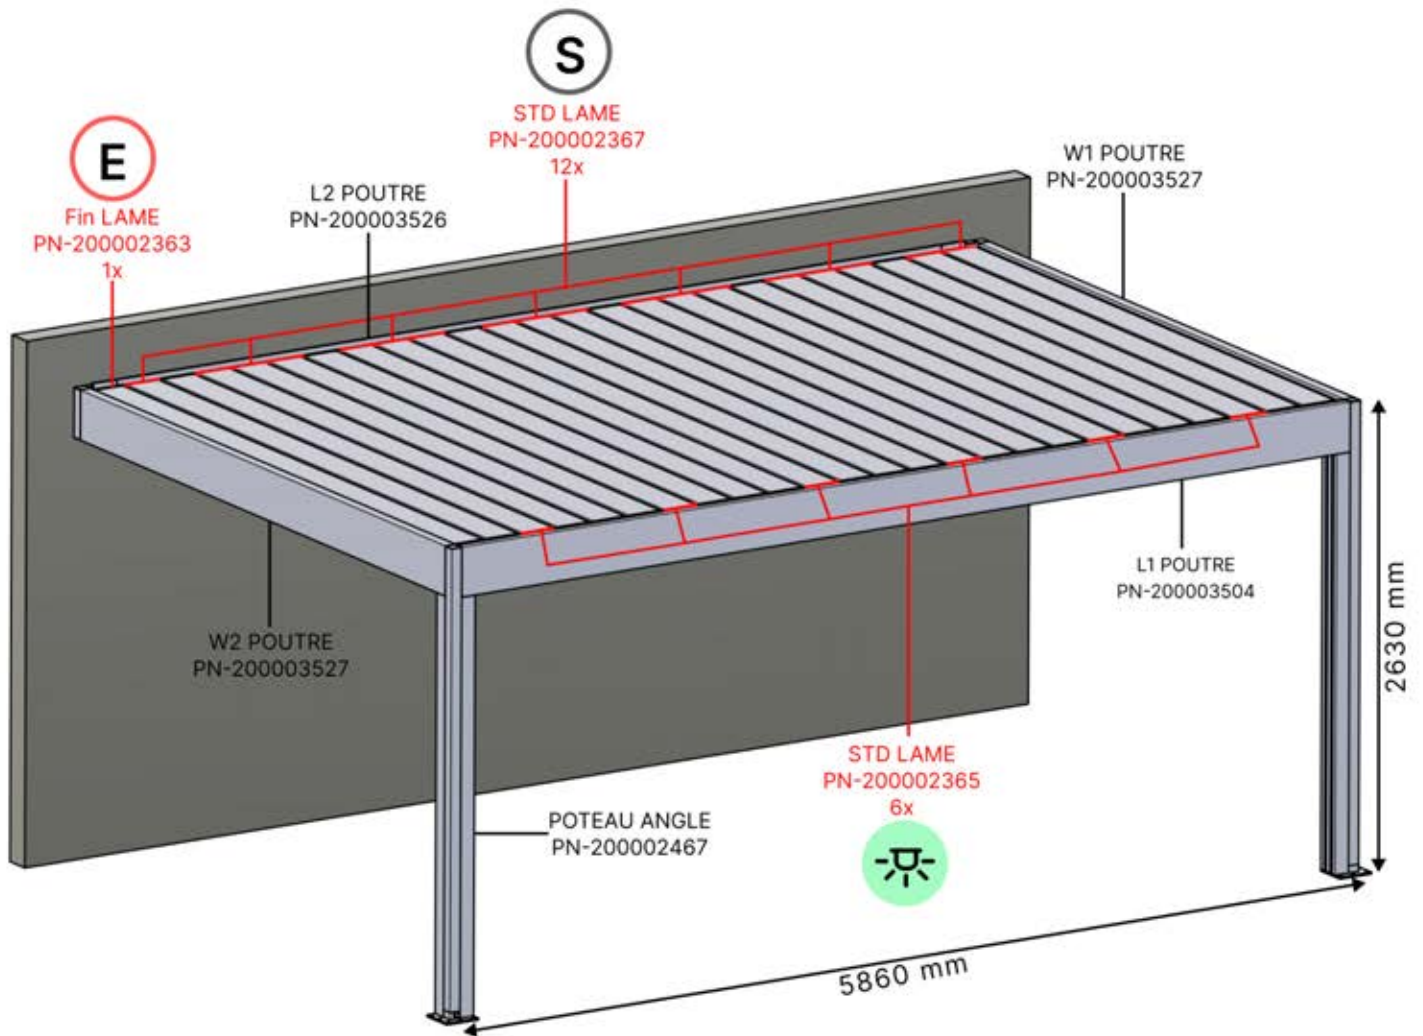

Matter + Smart Home peuvent être connectés à tout moment en scannant simplement le code QR fourni.

Boîtier de commande

[View Manual](#)

S4 PERGOLUX | PERGOLA PRO MAX ADOSSÉE

4 × 6 M

4 × 6 M

INFORMATION

Allez-vous installer des persiennes, des parois vitrées ou des stores ?