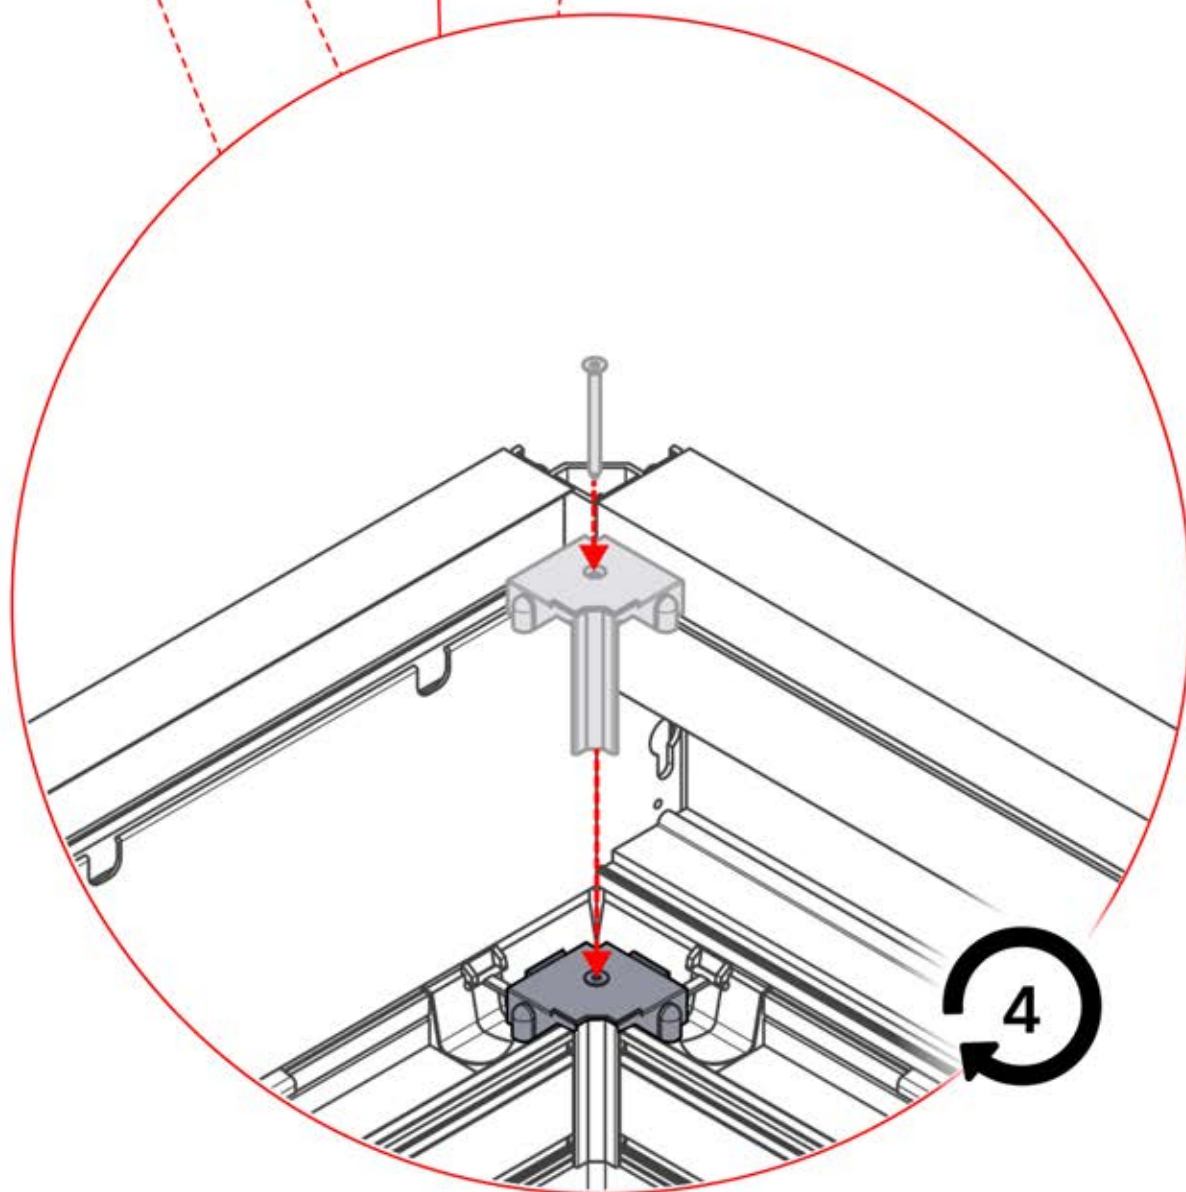

25

x7
PERGOLUX

6

ANTHRACITE: L246
BLANC: L250
NOIR: L248

PN-200002289
4x

5.5 x 70
PN-200000958
4x