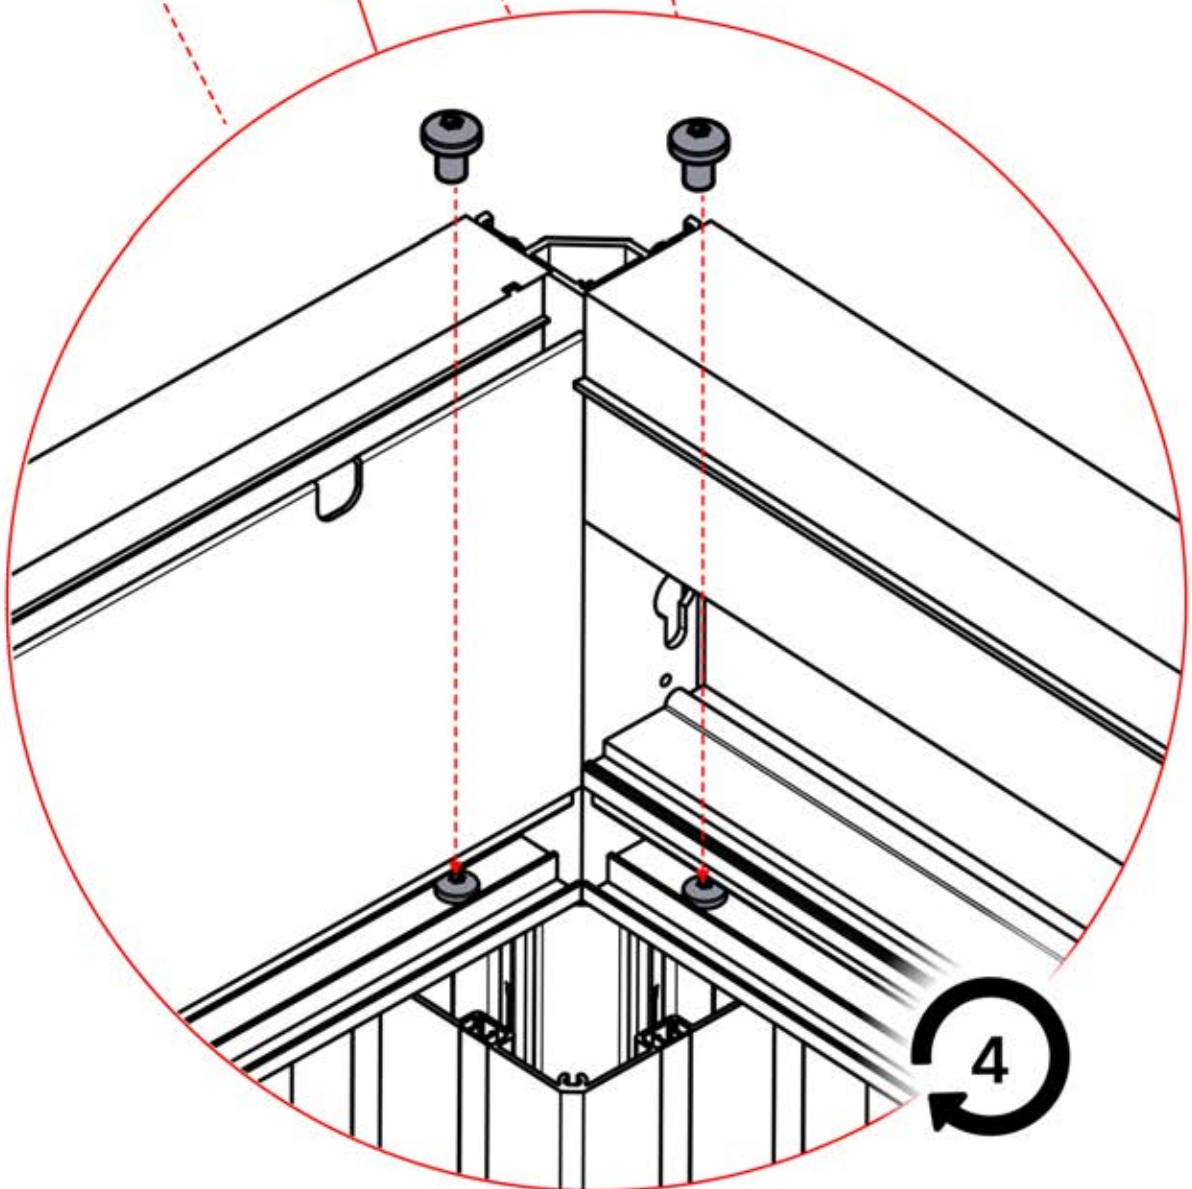

8X

16

x2
PERGOLUX
PERGOLUX

1

ANTHRACITE: C126
BLANC: C127
NOIR: C128

PN-200003584
2x

17

6