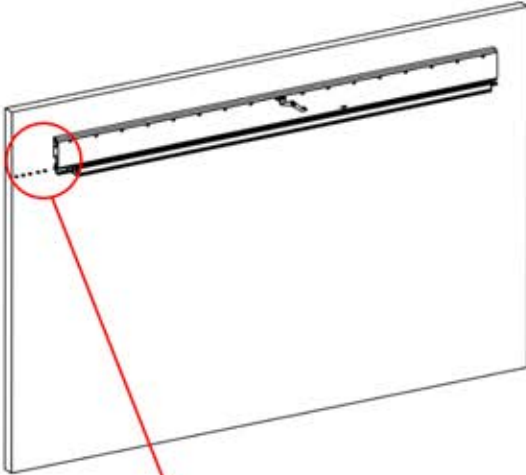

06

6

ANTHRACITE: L246
BLANC: L250
NOIR: L248

PN-200002290

5x