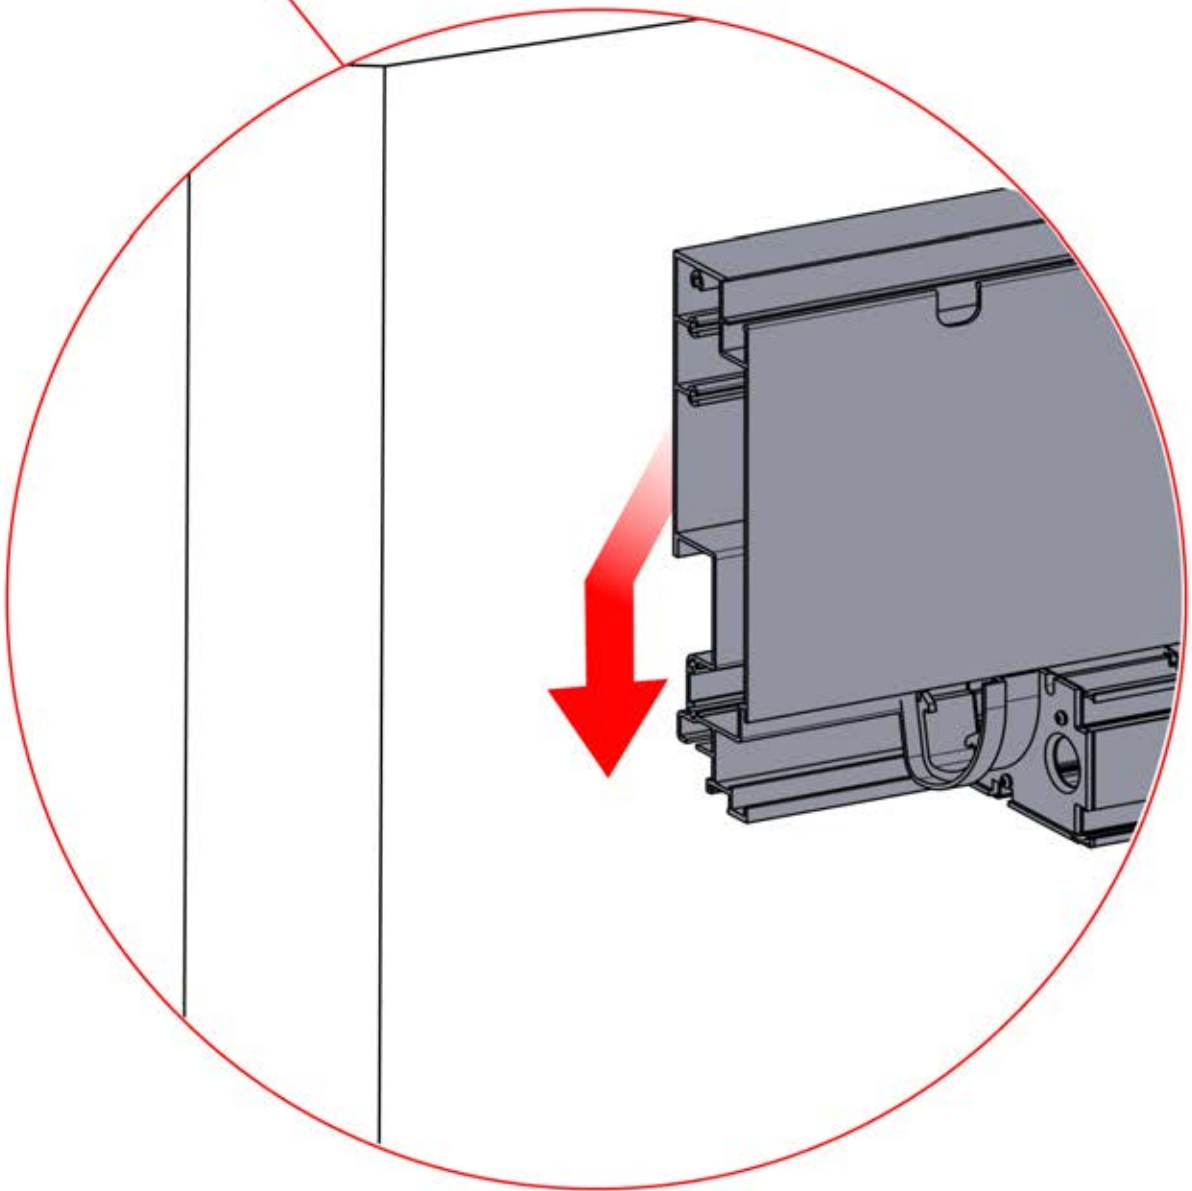

5400mm

2356 mm
92 3/4"

05

x7
PERGOLUX

2

ANTHRACITE: B298
BLANC: B302
NOIR: B306

PN-200003526
1x

06