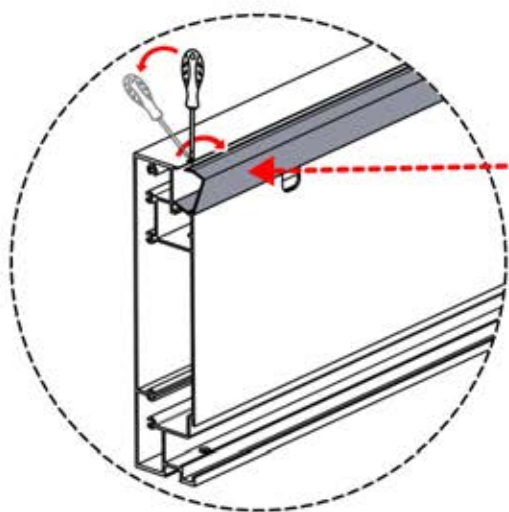

INFORMATION

x7
PERGOLUX

2

ANTHRACITE: B298
BLANC: B302
NOIR: B306

PN-200003526
1x

PN-200003486
2x

PN-200003491
1x