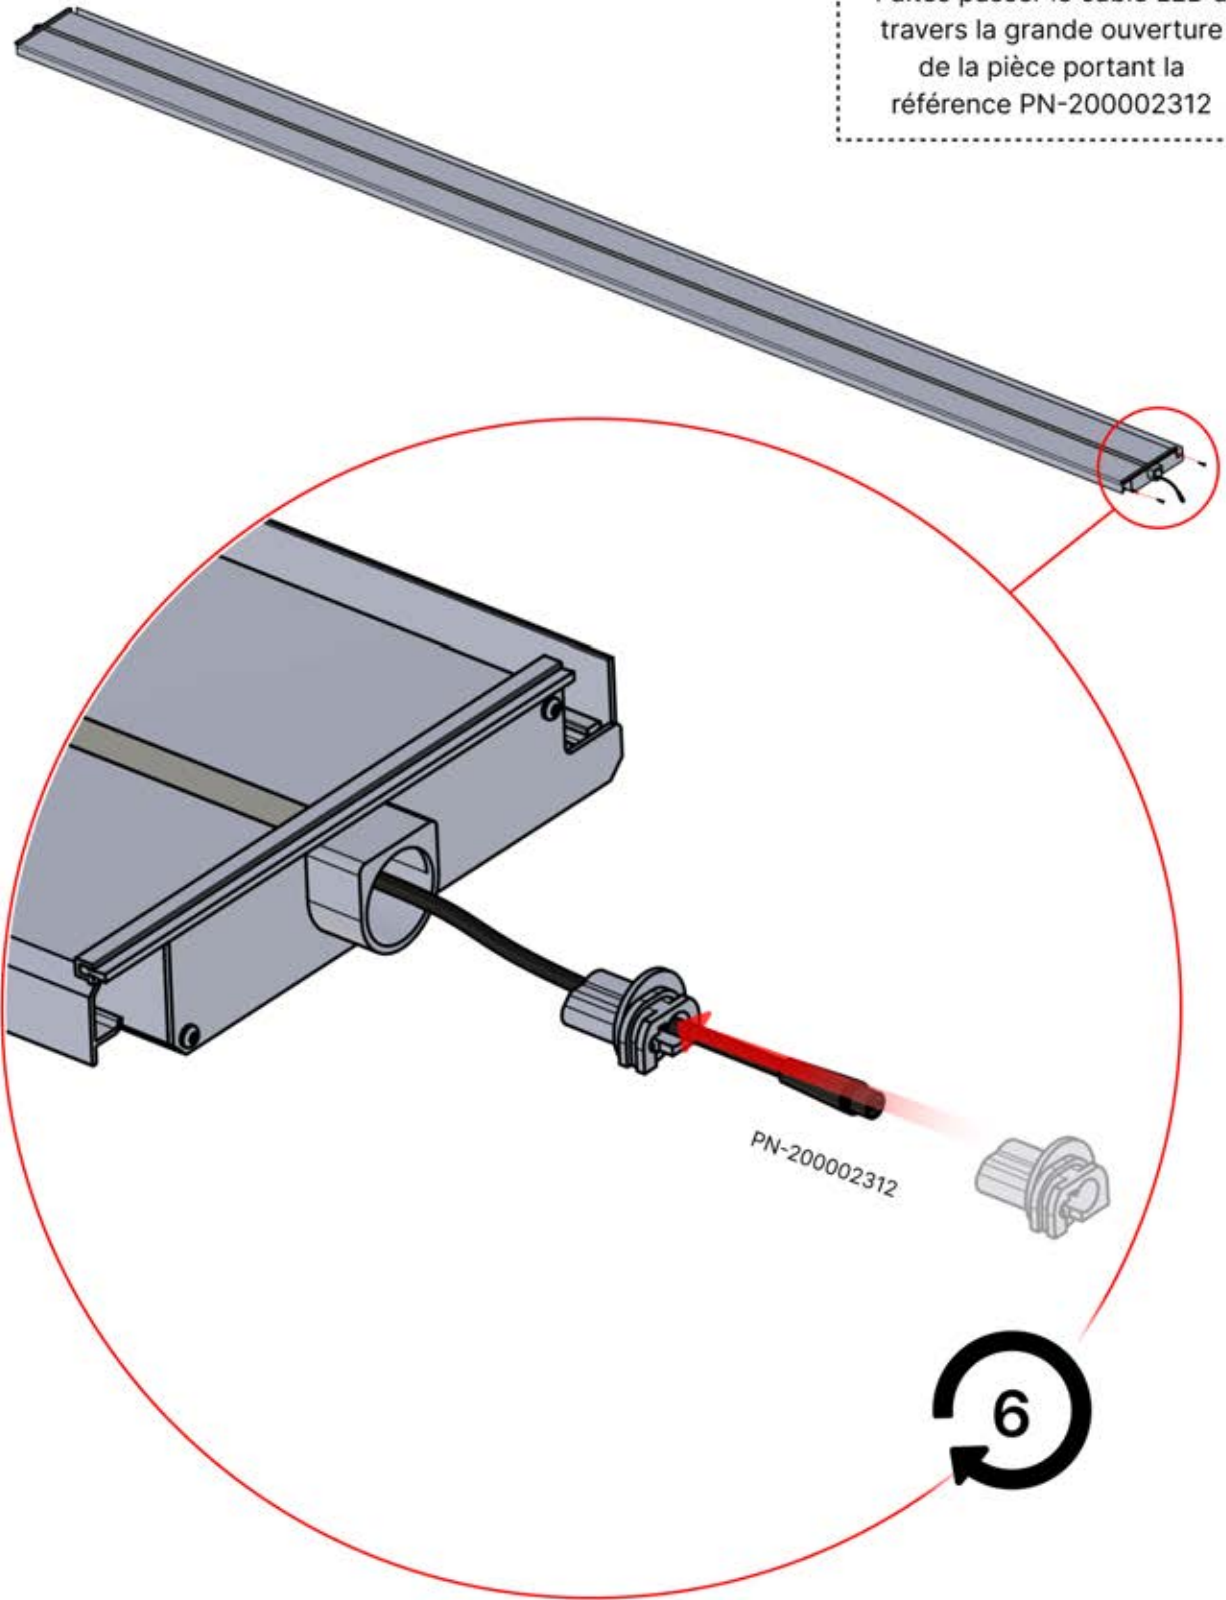

x3
FERGOLUX
FERGOLUX
FERGOLUX

5

ANTHRACITE: L258
BLANC: L262
NOIR: L260

PN-200002365
6x

Faites passer le câble LED à travers la grande ouverture de la pièce portant la référence PN-200002312

52

Faites glisser la LED du câble de la grande ouverture vers la plus petite ouverture de la pièce n° PN-200002312