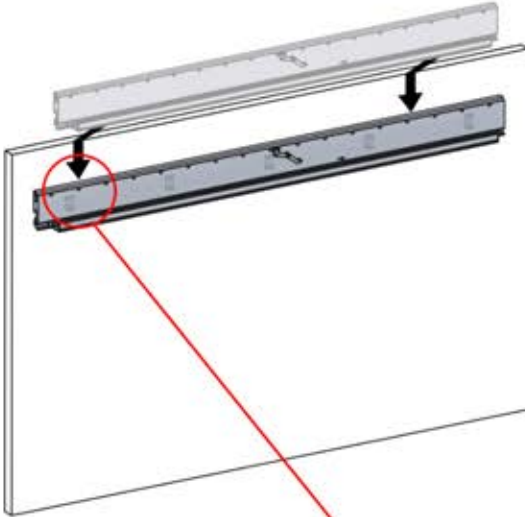

5400mm

2356 mm
92 3/4"

05

x7
PERGOLUX

2

ANTHRACITE: B298
BLANC: B302
NOIR: B306

PN-200003526
1x

06