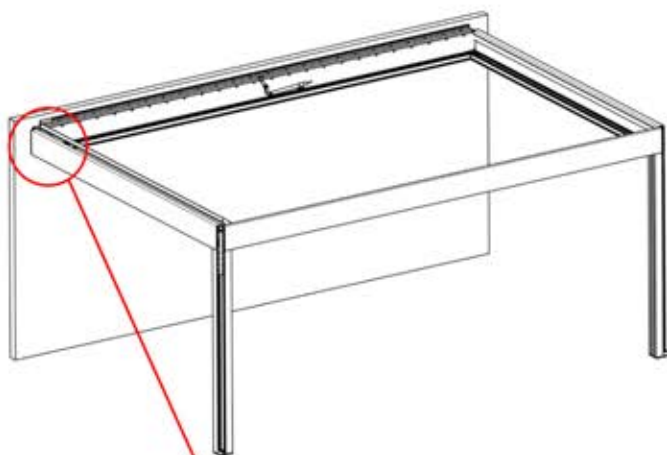

59

x1
FERGOLUX

6

ANTHRACITE: L246
BLANC: L250
NOIR: L248

PN-200003033
1X