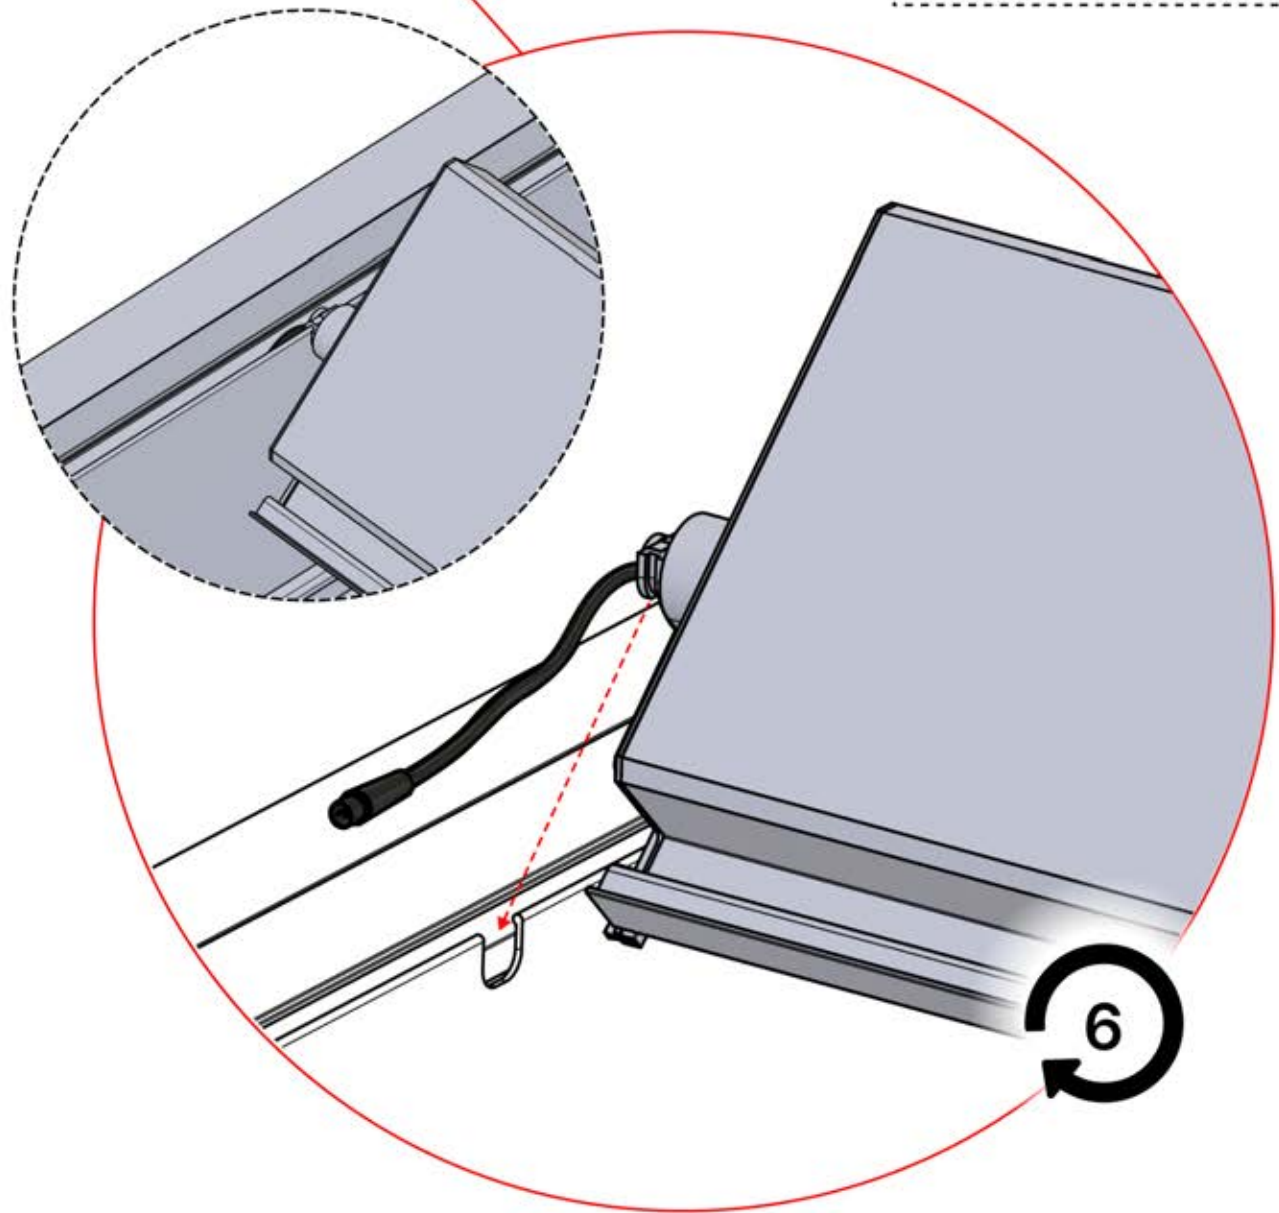

PN-200002365
6x

Branchez la LED du
câble au fil de la LED à
4 broches.

65

x3
PERGOLUX
PERGOLUX
PERGOLUX

5

ANTHRACITE: L258
BLANC: L262
NOIR: L260

PN-200002365
6x

66