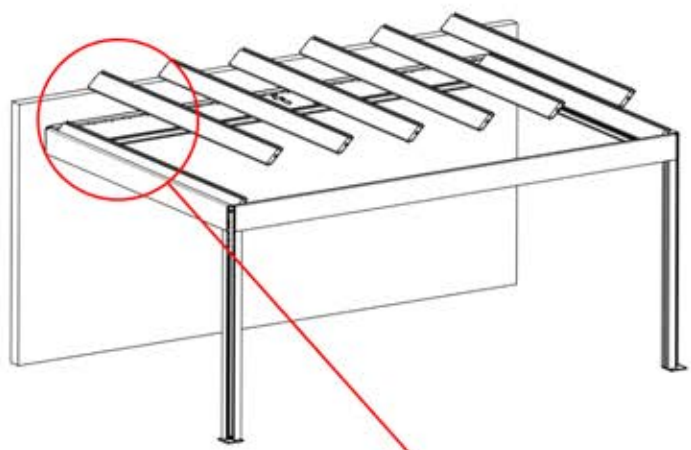

PN-200002365
6x

Branchez la LED du
câble au fil de la LED à
4 broches.

65

x3
PERGOLUX
PERGOLUX
PERGOLUX

5

ANTHRACITE: L258
BLANC: L262
NOIR: L260

PN-200002365
6x

66