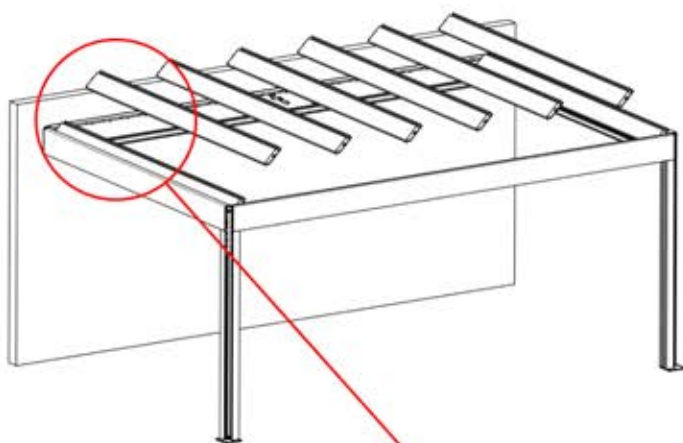

PN-200002365
6x

Branchez la LED du
câble au fil de la LED à
4 broches.

65

x3
PERGOLUX
PERGOLUX
PERGOLUX

5

ANTHRACITE: L258
BLANC: L262
NOIR: L260

PN-200002365
6x

66