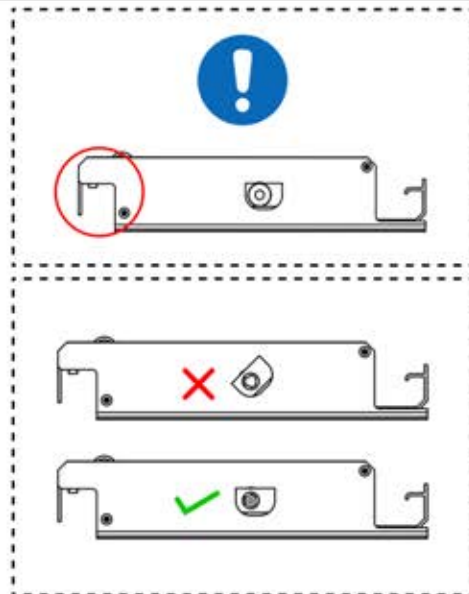

PN-200003033
1X

60

x7
PERGOLUX

6

ANTHRACITE: L246
BLANC: L250
NOIR: L248

S

PN-200002367

1x