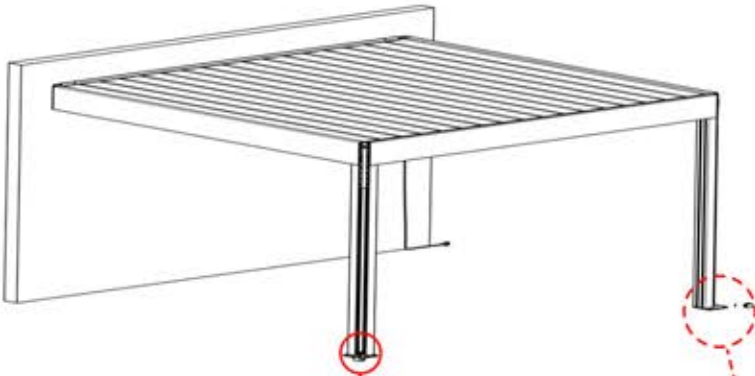

70

x7
PERGOLUX

6

ANTHRACITE: L246
BLANC: L250
NOIR: L248

 PN-200002303
2x

 PN-200002911
2x

71

x1
PERGOLUX