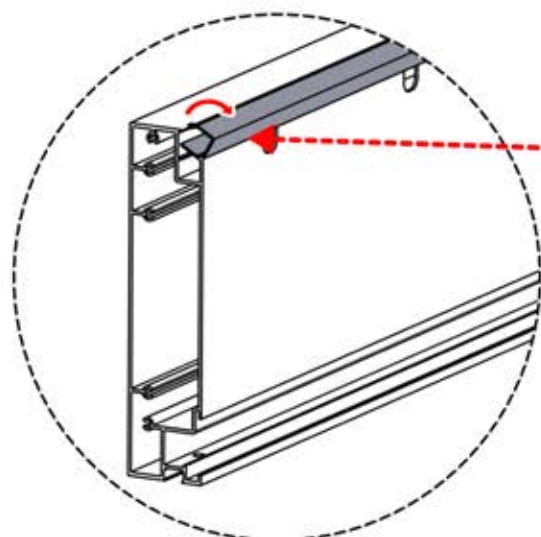

INFORMATION

x7
PERGOLUX

2

ANTHRACITE: B298
BLANC: B302
NOIR: B306

PN-200003526
1x

PN-200003486
2x

PN-200003491
1x