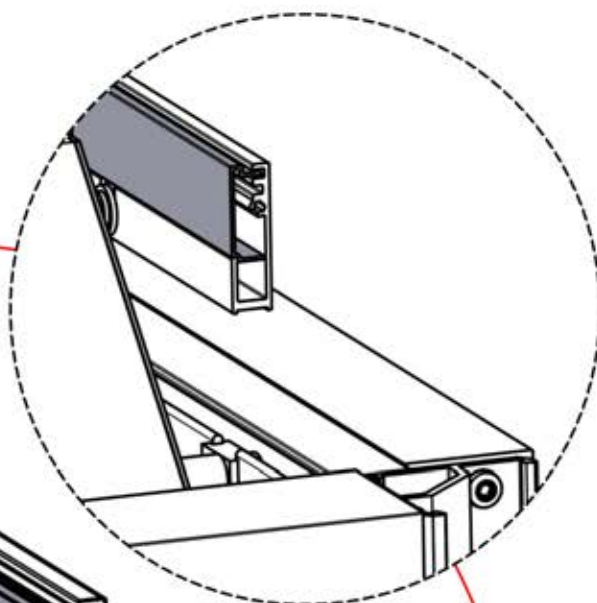

62

6

ANTHRACITE: L246
BLANC: L250
NOIR: L248

PN-200003033
1X

2
click