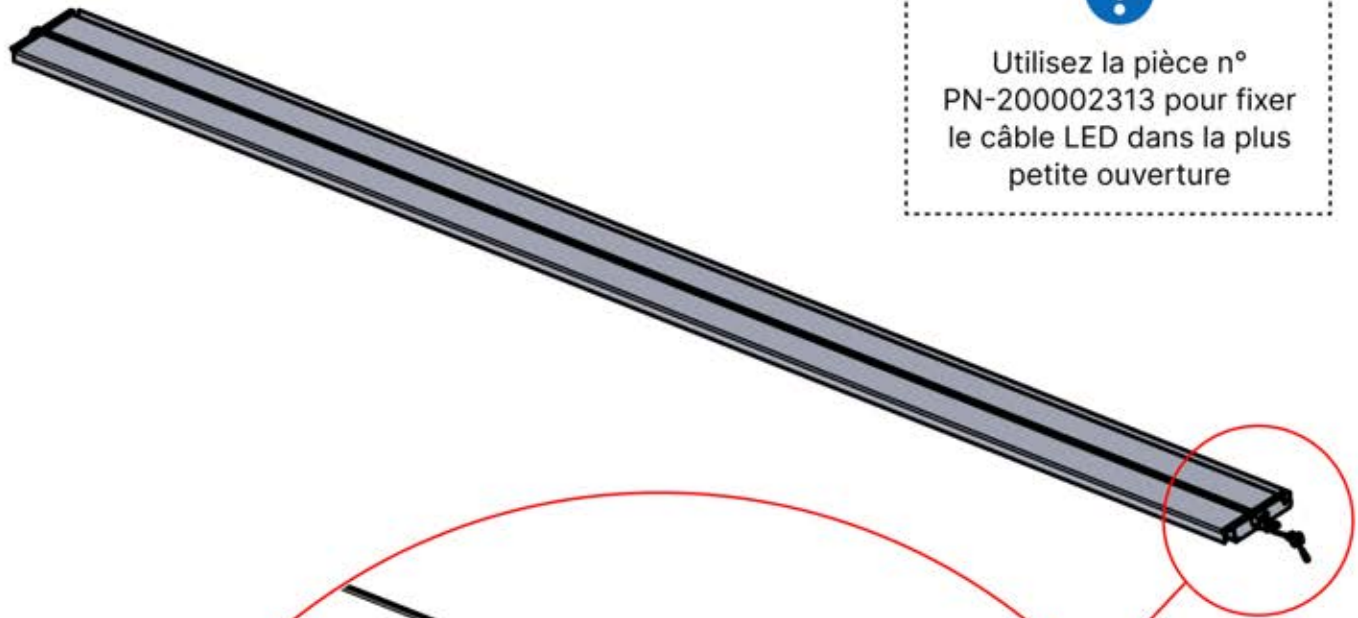

6

53

x3
FERGOLUX
FERGOLUX
FERGOLUX

5

ANTHRACITE: L258
BLANC: L262
NOIR: L260

 PN-200002365
6x

!

Utilisez la pièce n°
PN-200002313 pour fixer
le câble LED dans la plus
petite ouverture