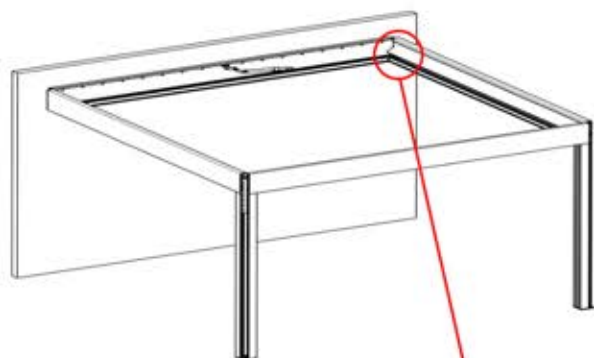

INFORMATION

!
Antenne Matter