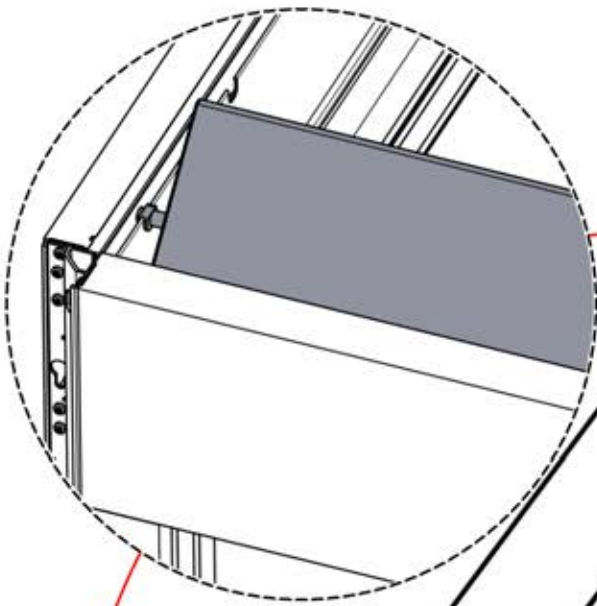

61

x7
PERGOLUX

6

ANTHRACITE: L246
BLANC: L250
NOIR: L248

S

PN-200002367
1x