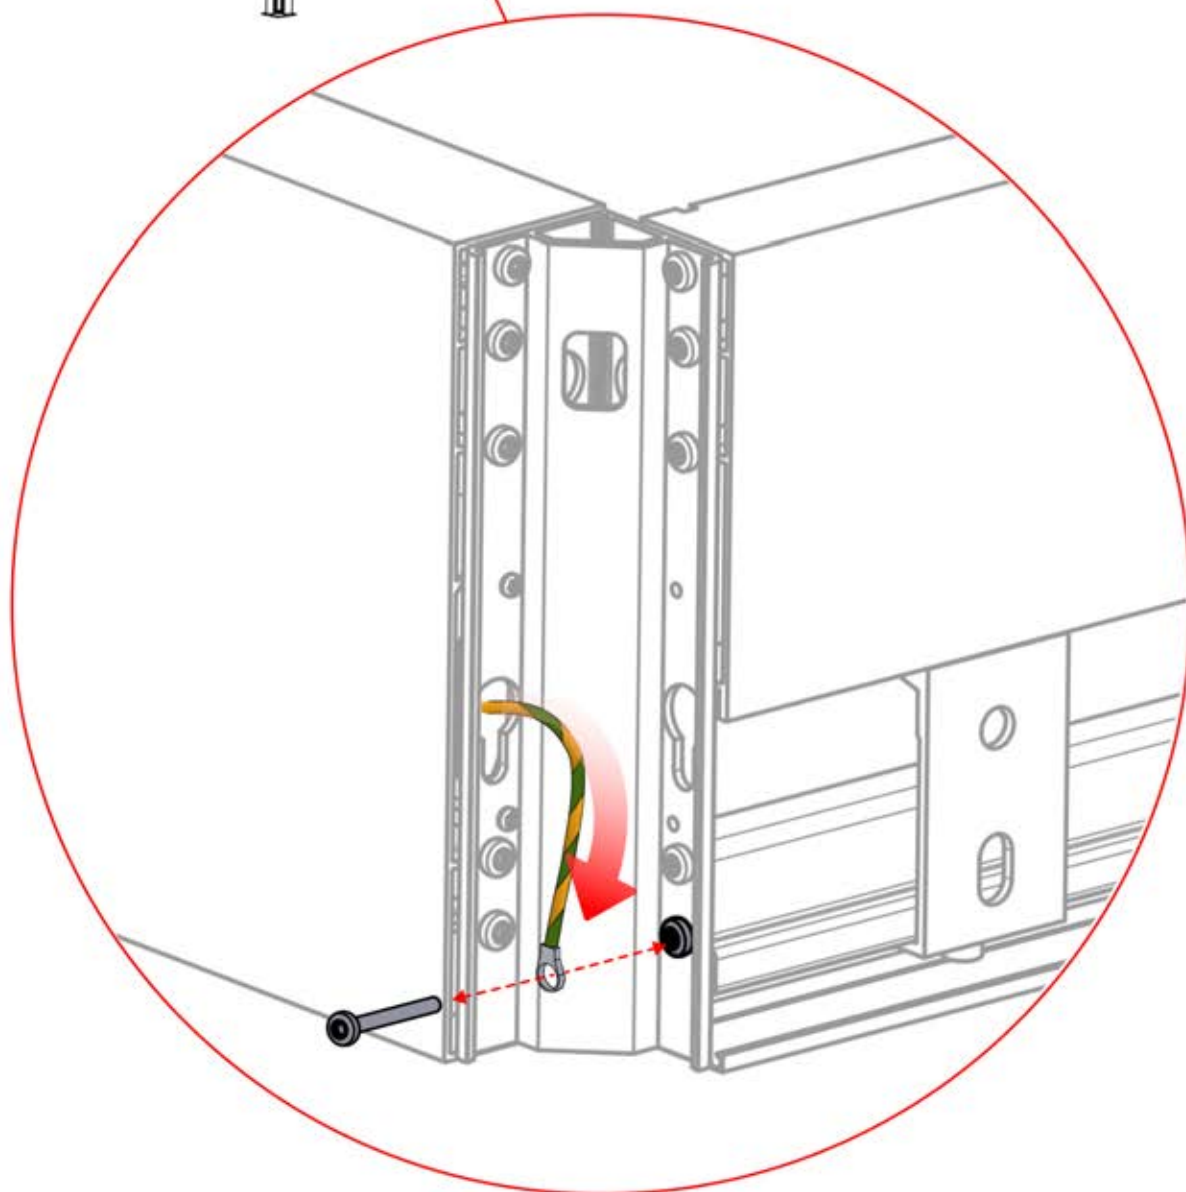

32

Branchez le fil de terre
avant de brancher
l'appareil sur le secteur !

GROUNDING