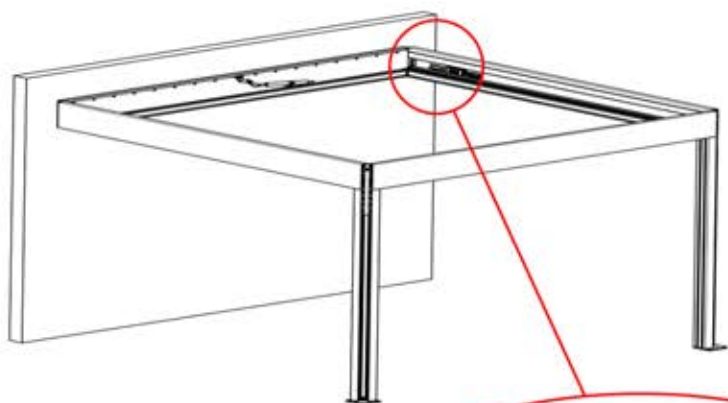

42

!
Acheminez le câble
d'antenne et placez-le
sous la pièce mise en
évidence (réf.
PN-200002329).

!
Antenne Matter