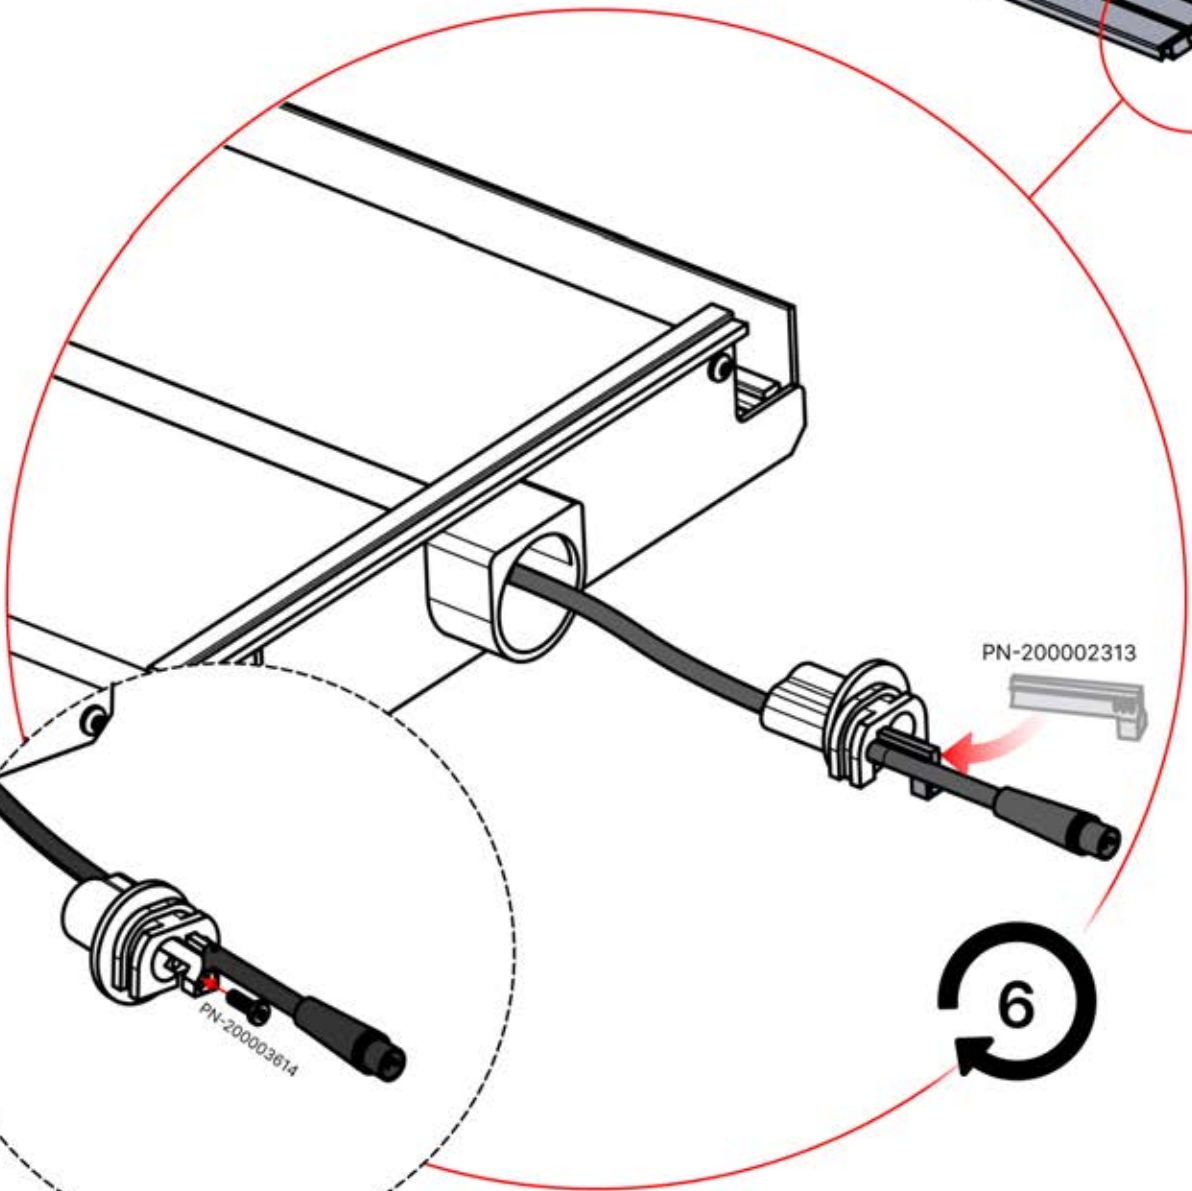

6

53

x3
FERGOLUX
FERGOLUX
FERGOLUX

5

ANTHRACITE: L258
BLANC: L262
NOIR: L260

 PN-200002365
6x

!

Utilisez la pièce n°
PN-200002313 pour fixer
le câble LED dans la plus
petite ouverture