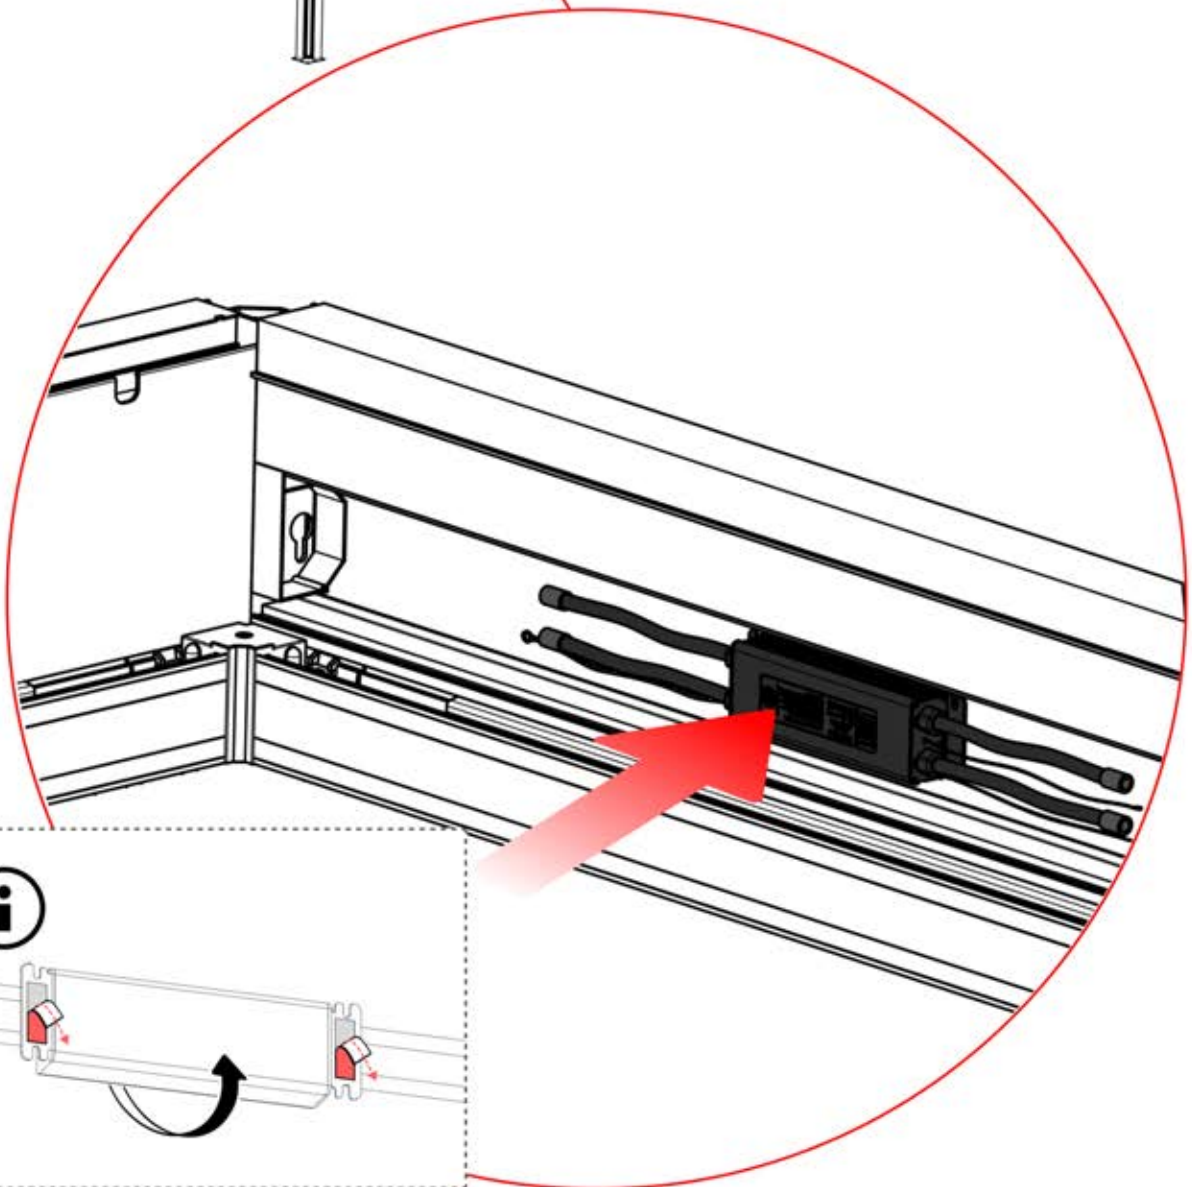

31

!
Le boîtier de commande peut être installé sur le modèle Preferred W POUTRE