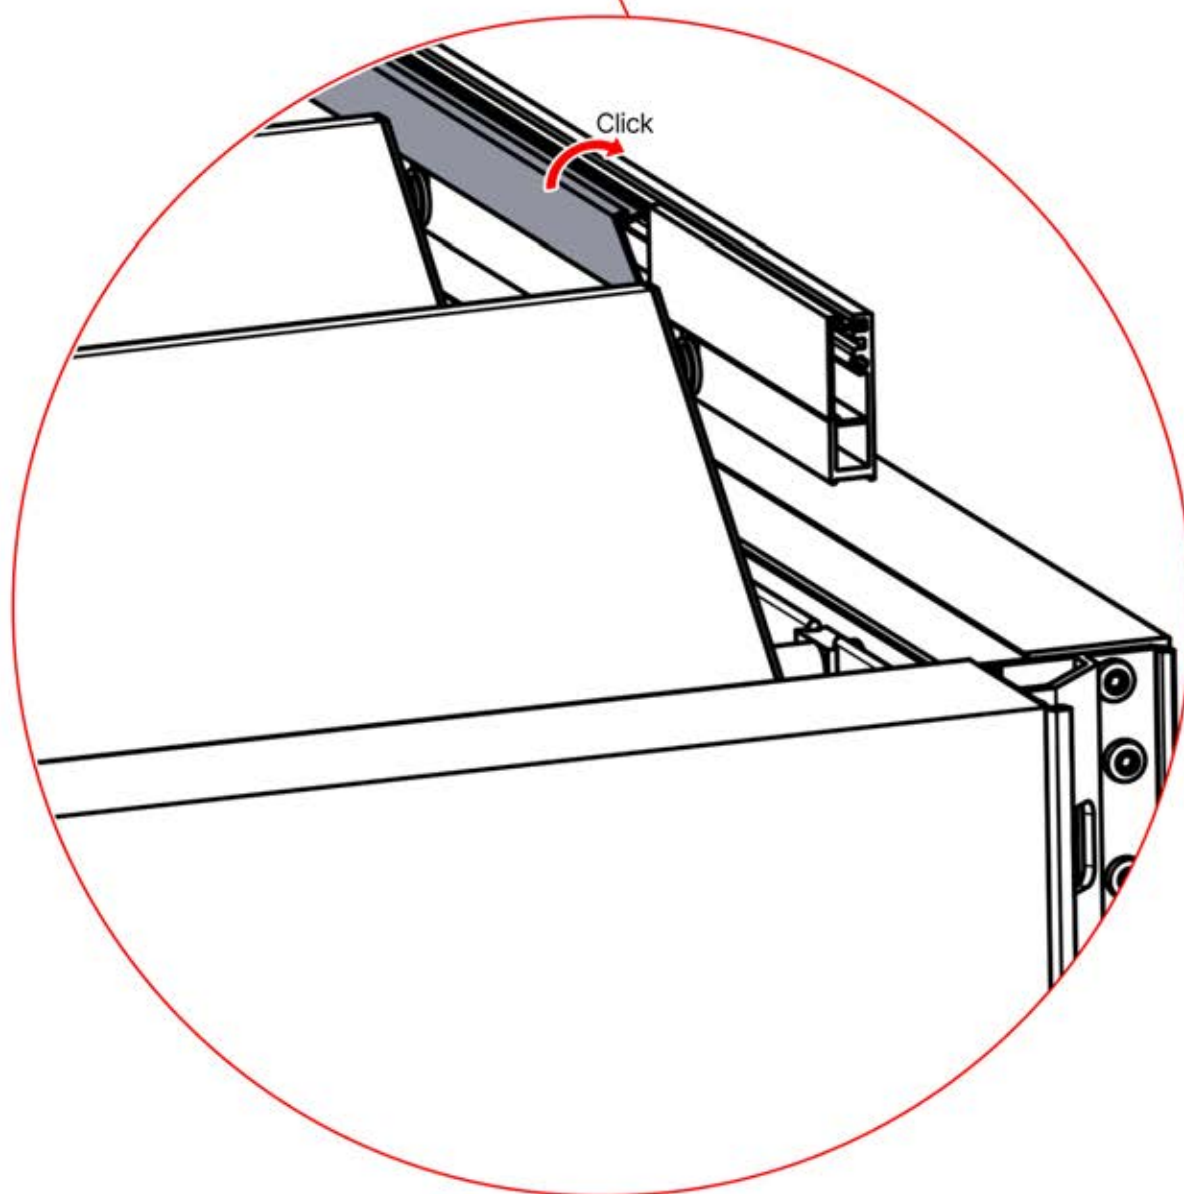

67

2

ANTHRACITE: B298
BLANC: B302
NOIR: B306

PN-200002495

1x

68

x1
FERGOLUX

6