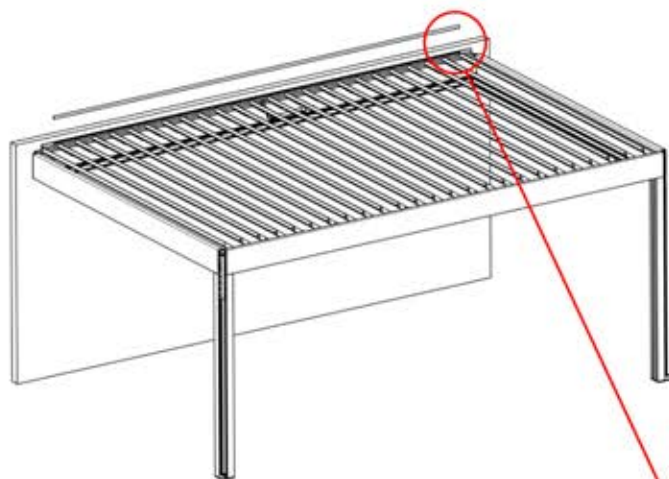

67

2

ANTHRACITE: B298
BLANC: B302
NOIR: B306

PN-200002495

1x

68

x1
FERGOLUX

6