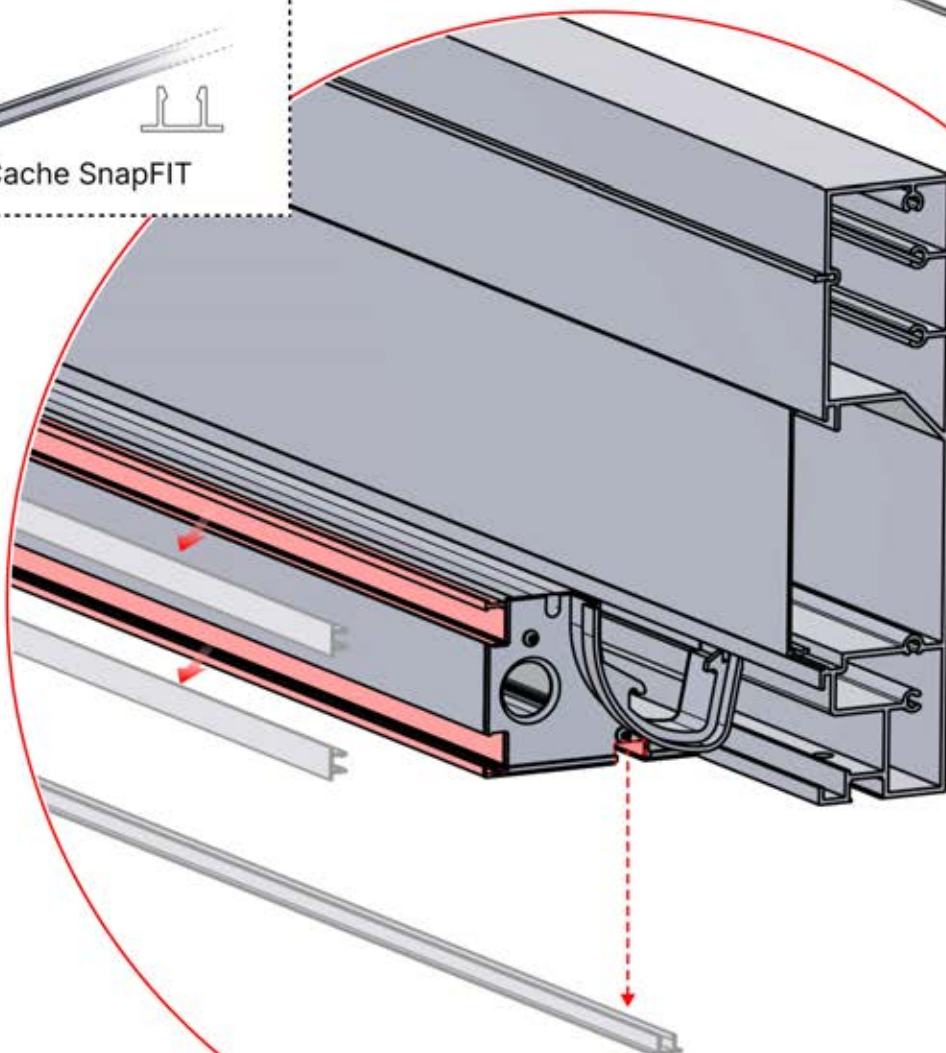

Il est recommandé de retirer les deux caches Snap-fit de la poutre dès maintenant.

Cache et clips

PN-200000512
Cache SnapFIT

Cache SnapFIT

INFORMATION

x7
PERGOLUX

2

ANTHRACITE: B298
BLANC: B302
NOIR: B306