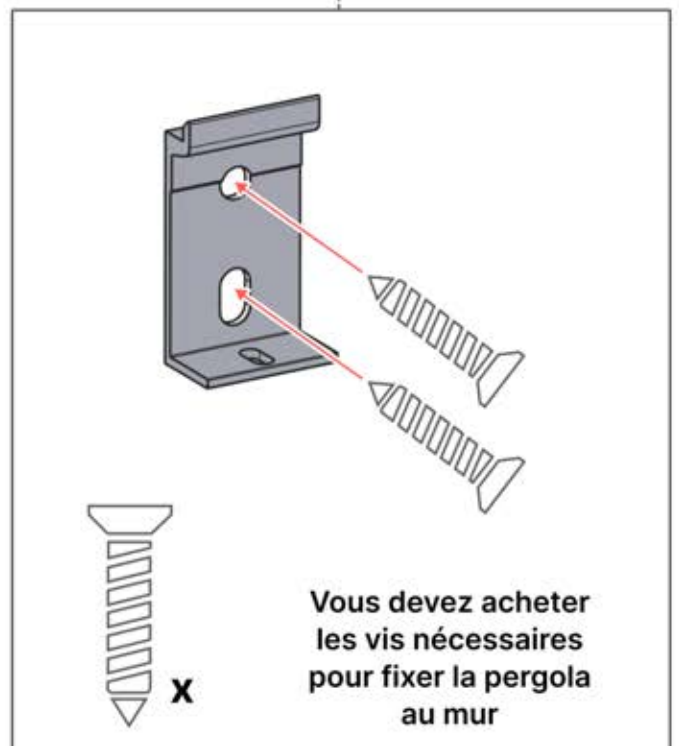

La prise de terre doit être bien branchée avant de mettre l'appareil sous tension.

N'utilisez pas de marteau classique, cela pourrait causer des dommages.

Alignez les lames selon la direction du soleil pour un ombrage optimal.

Entrée CA.

Répétez cette étape le nombre de fois indiqué.

Moteur

Faire pivoter.

INFORMATION

Toutes les vis **Pergolux** sont fabriquées en acier inoxydable, garantissant durabilité et résistance à la rouille. Pour éviter d'endommager les vis, suivez ces directives :

- **NE PAS TROP SERRER** : APPLIQUEZ UNE FORCE APPROPRIÉE POUR ÉVITER DE FAUSSER LE FILETAGE.
- **CHOISIR LE BON OUTIL** : UTILISEZ LE TOURNEVIS OU L'EMBOUT ADÉQUAT POUR ÉVITER D'ENDOMMAGER LA TÊTE DE VIS.
- **ASSURER UNE UTILISATION CORRECTE** : AVEC UNE INSTALLATION CONFORME, LES VIS CONSERVERONT LEUR INTÉGRITÉ ET LEUR FONCTIONNALITÉ DANS LE TEMPS.
- **UTILISER UN LUBRIFIANT** : APPLIQUEZ DU LUBRIFIANT POUR FACILITER L'ASSEMBLAGE DES VIS.