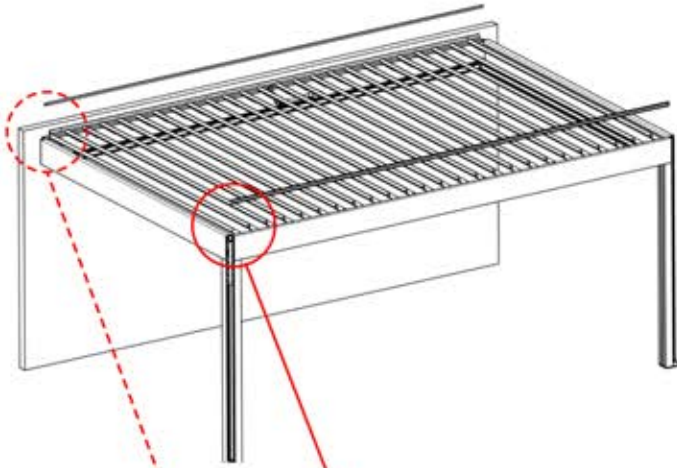

ANTHRACITE: L246
BLANC: L250
NOIR: L248

PN-200003030
1x

PN-200003031
1x

PN-200001207
2x

4.2x12

69

2

ANTHRACITE: B298
BLANC: B302
NOIR: B306