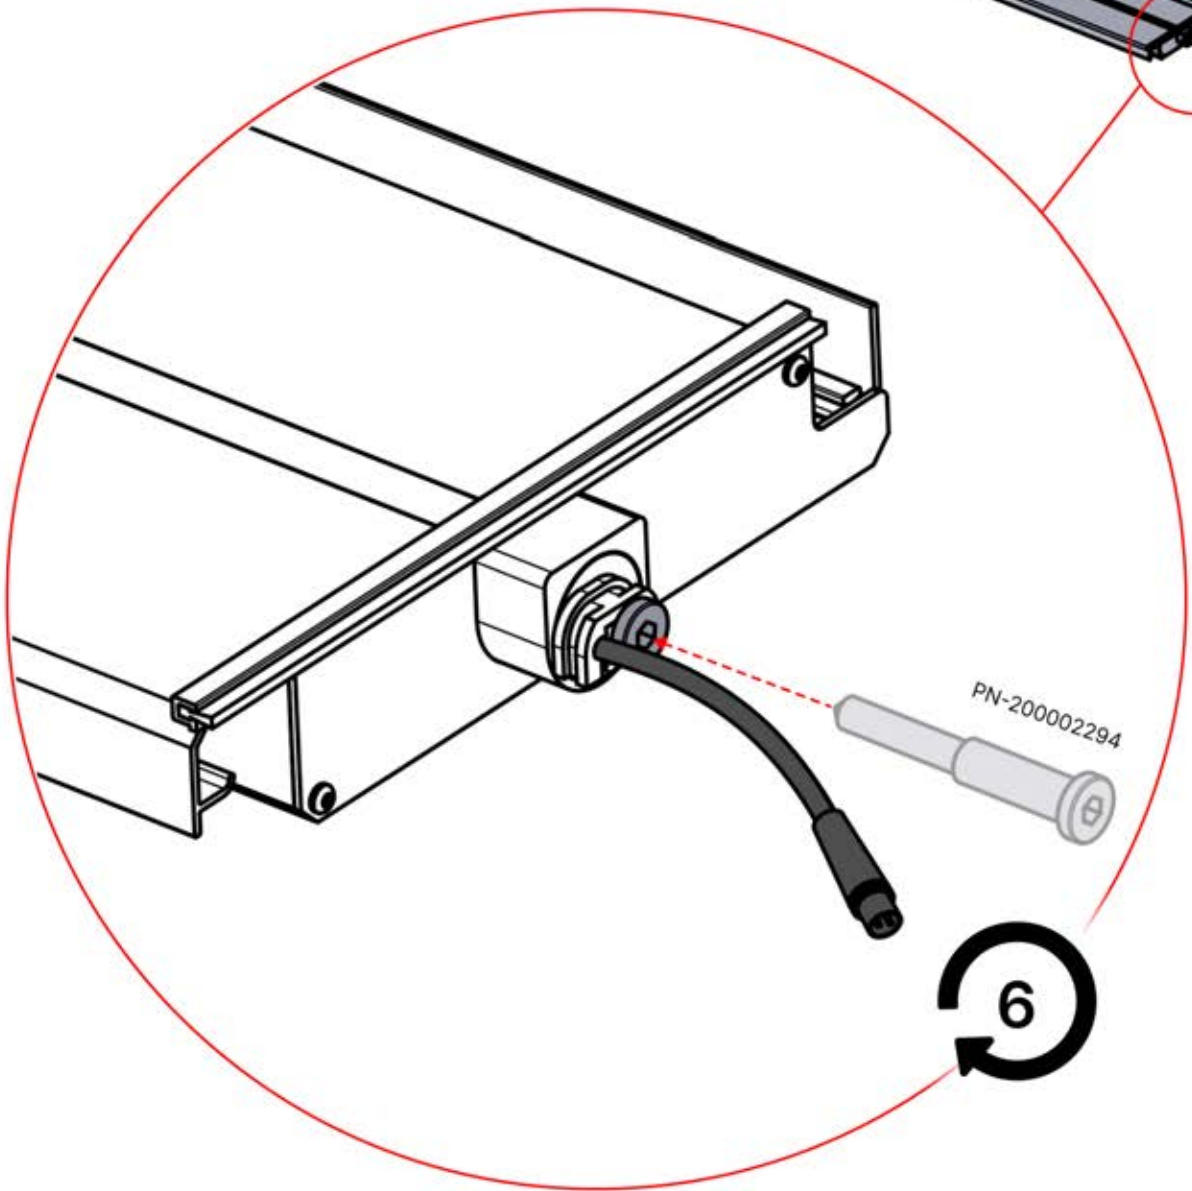

55

x3
FERGOLUX
FERGOLUX
FERGOLUX

5

ANTHRACITE: L258
BLANC: L262
NOIR: L260

PN-200002365
6x