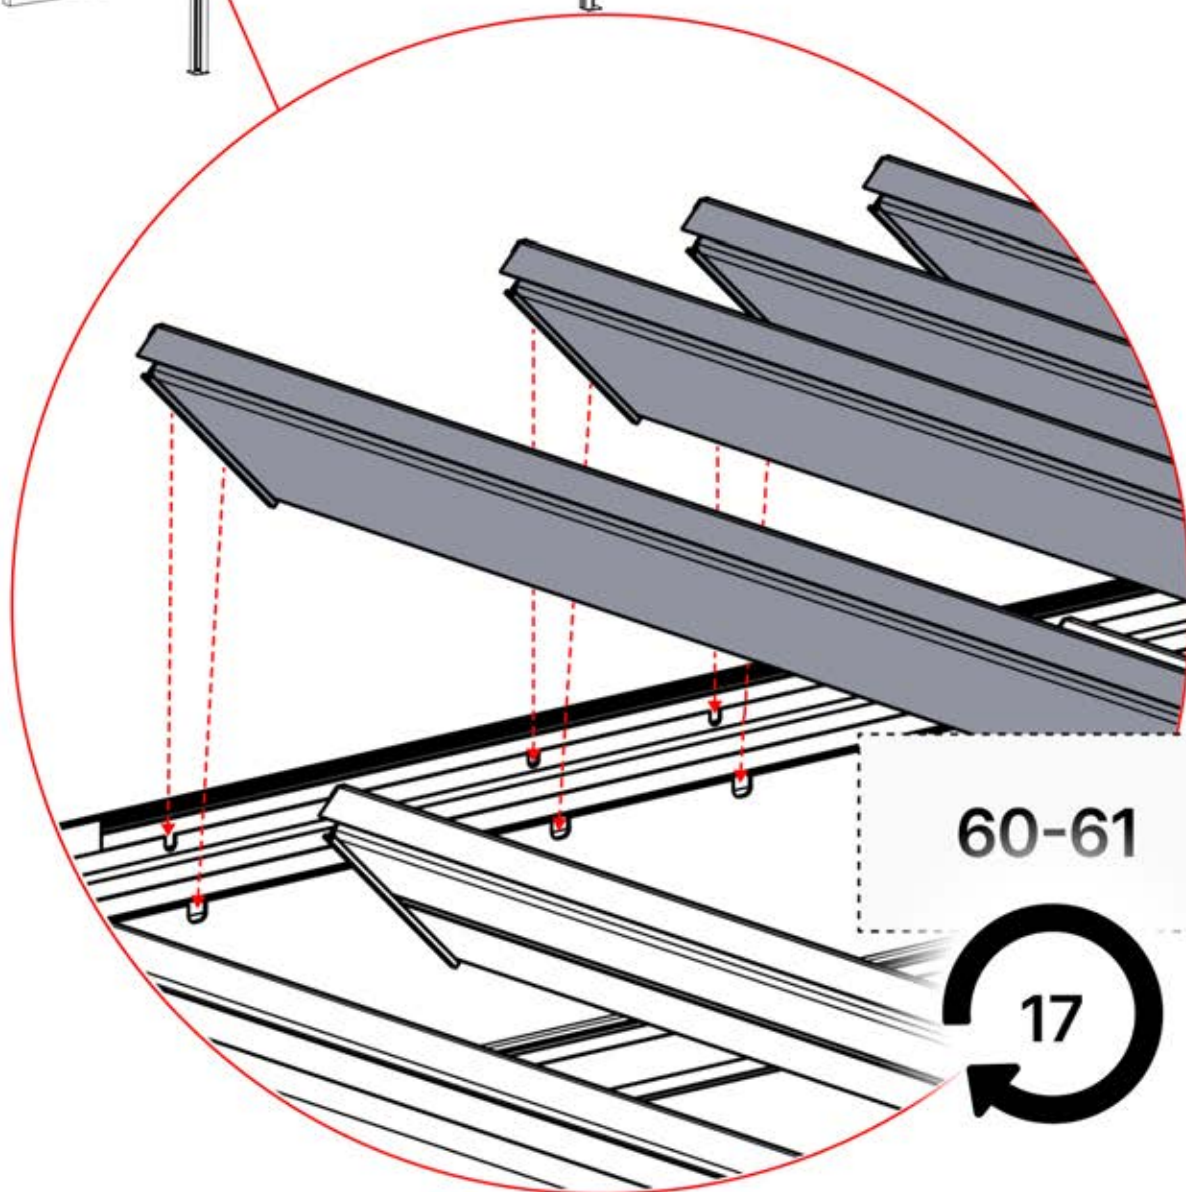

66

x1 PERGOLUX	4	S PN-200002367 17x	
ANTHRACITE: L270 BLANC: L274 NOIR: L272			
x3 PERGOLUX PERGOLUX PERGOLUX	5	x1 PERGOLUX	6
ANTHRACITE: L258 BLANC: L262 NOIR: L260		ANTHRACITE: L246 BLANC: L250 NOIR: L248