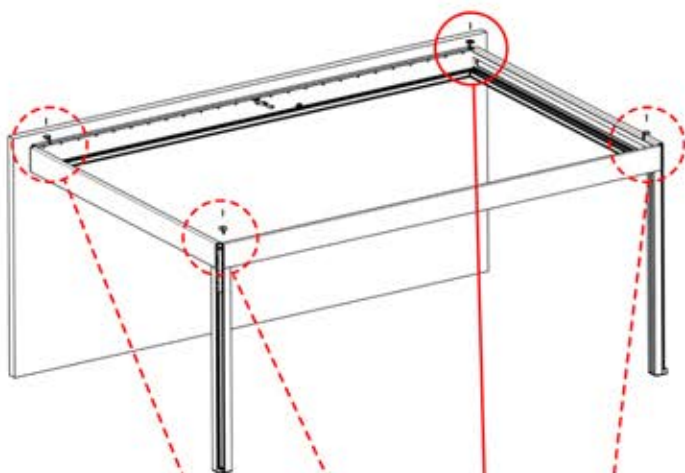

	PN-200003051 8x
	PN-200003050 8x
	PN-200003049 8x

25

x7
PERGOLUX

6

ANTHRACITE: L246
BLANC: L250
NOIR: L248

 PN-200002289
4x

 5.5 x 70
PN-200000958
4x

26