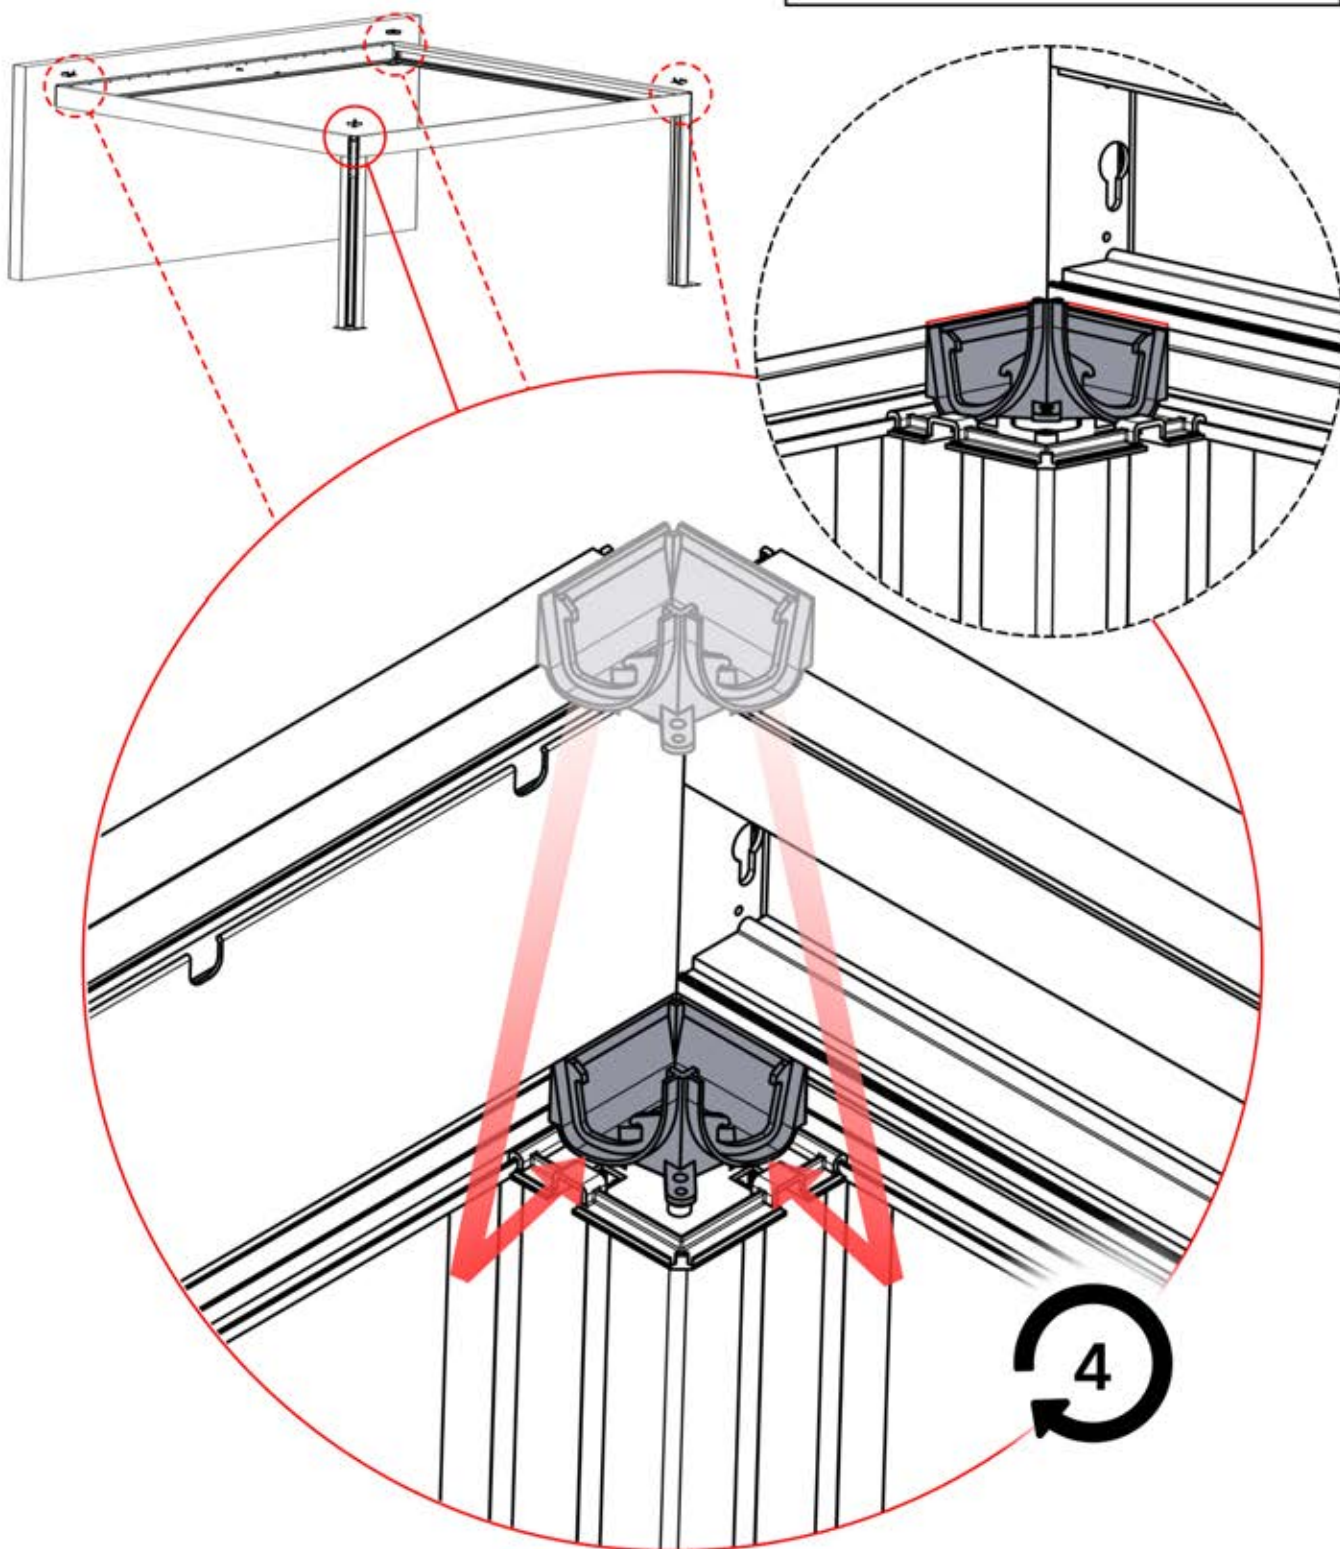

18

6

ANTHRACITE: L246
BLANC: L250
NOIR: L248

PN-200002298

2x

PN-200002369

2x