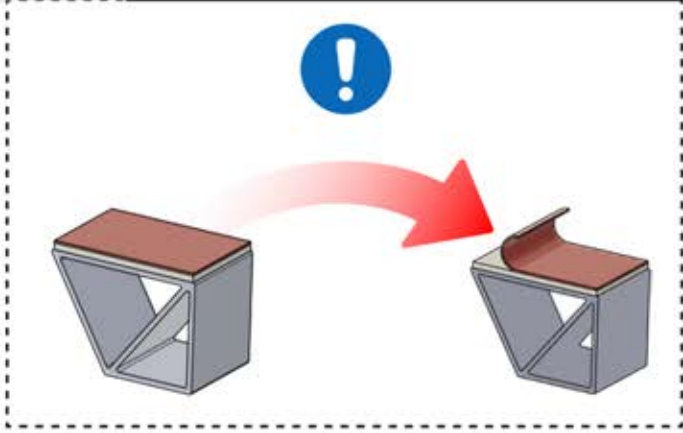

01

	6		PN-200002286 4x
ANTHRACITE: L246 BLANC: L250 NOIR: L248