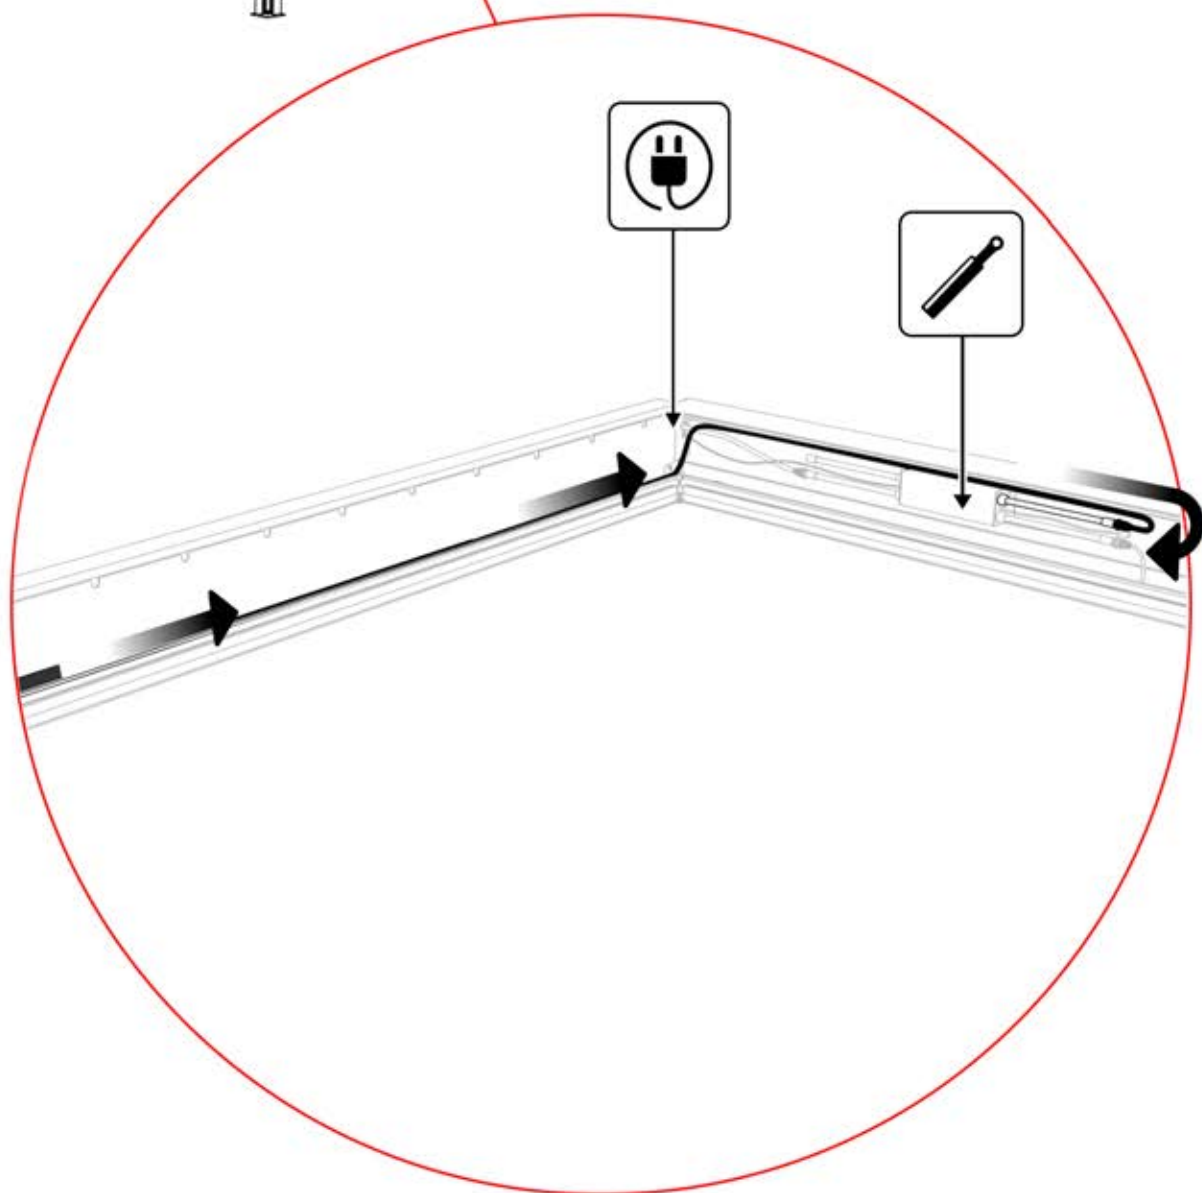

Remarque : l'illustration indique l'emplacement du trou pour un montage dans le coin droit ; si le montage s'effectue à partir du coin gauche, percez le trou du côté opposé.

31

!
Le boîtier de commande peut être installé sur le modèle Preferred W POUTRE

32

 Branchez le fil de terre
avant de brancher
l'appareil sur le secteur !

 GROUNDING

33

!
Le câble d'alimentation peut être passé à travers tous les poteaux.

34

35

36