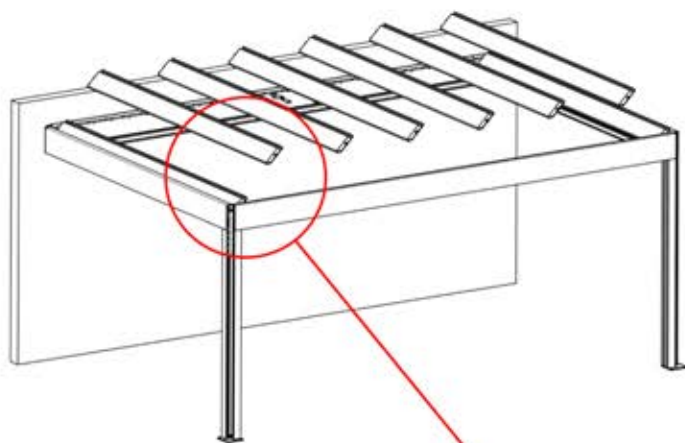

PN-200002365
6x

Branchez la LED du
câble au fil de la LED à
4 broches.

65

x3
PERGOLUX
PERGOLUX
PERGOLUX

5

ANTHRACITE: L258
BLANC: L262
NOIR: L260

PN-200002365
6x

66