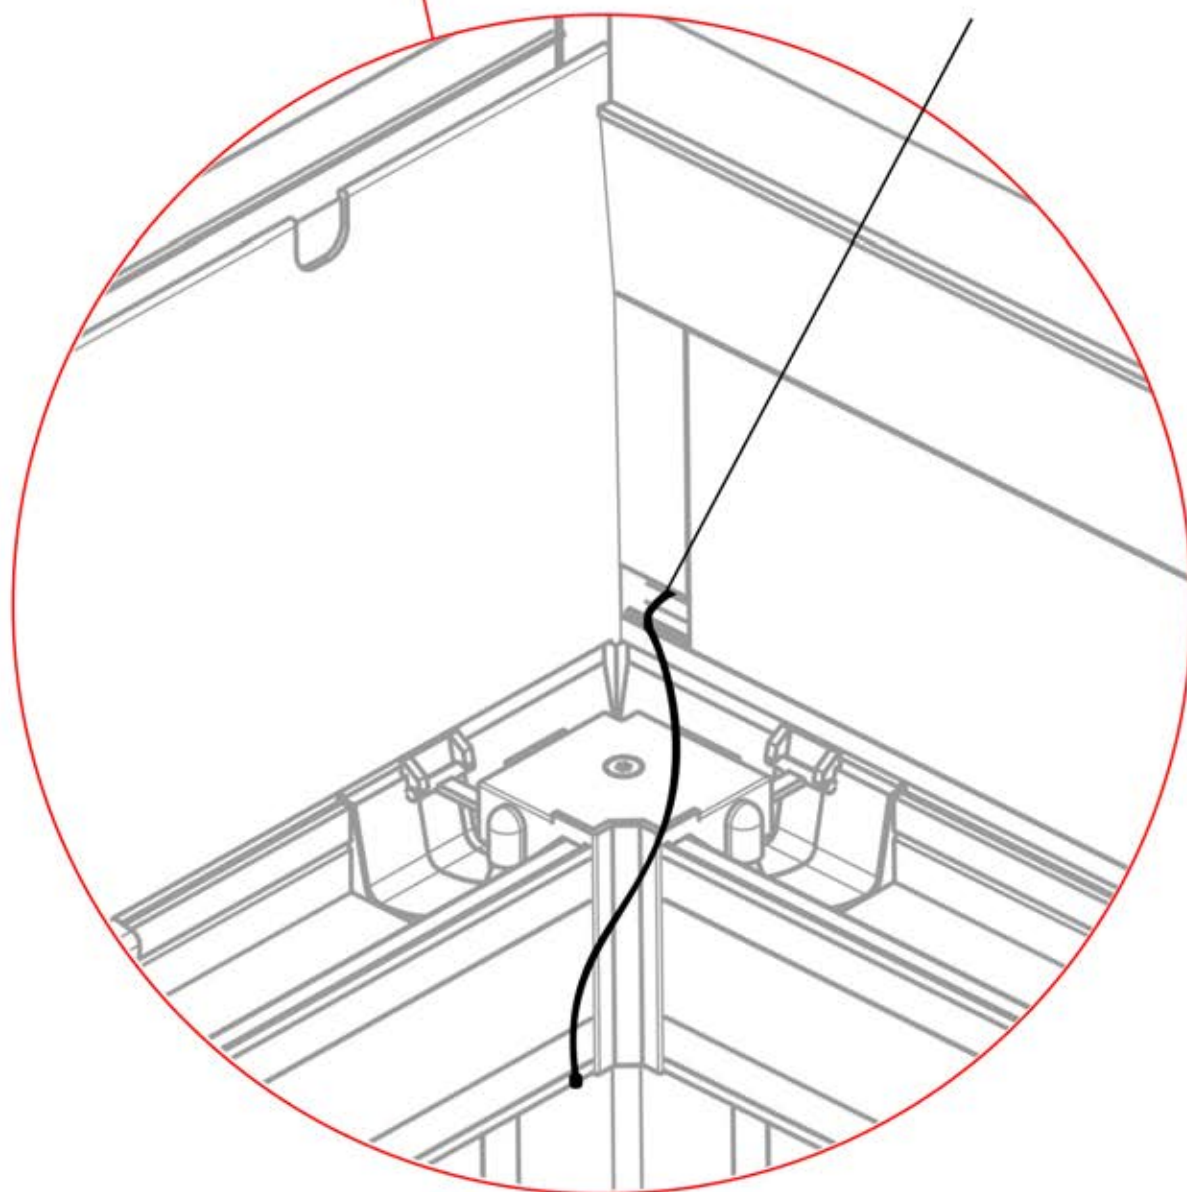

INFORMATION

!
Antenne Matter