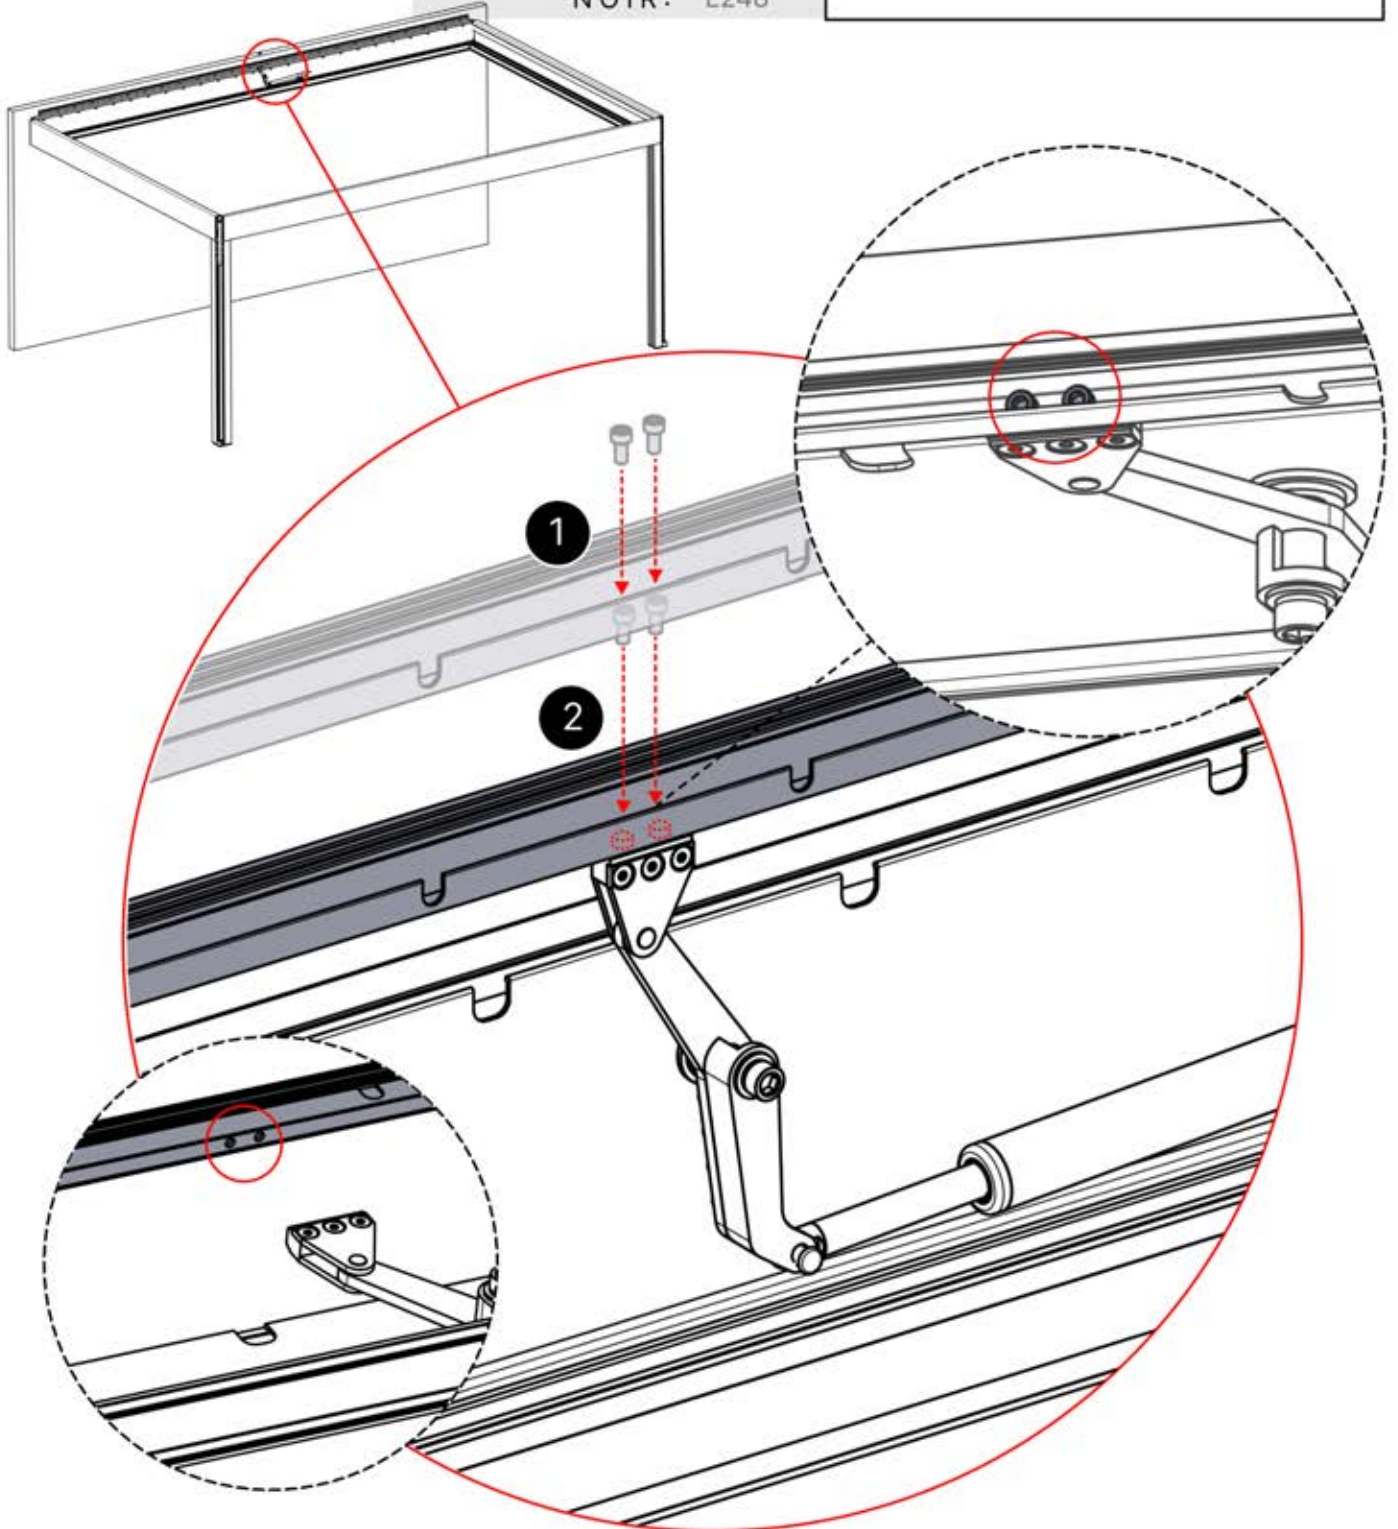

37

2

ANTHRACITE: B298
BLANC: B302
NOIR: B306

6

ANTHRACITE: L246
BLANC: L250
NOIR: L248

38

CABLE LED

FAISCEAU 6 LED