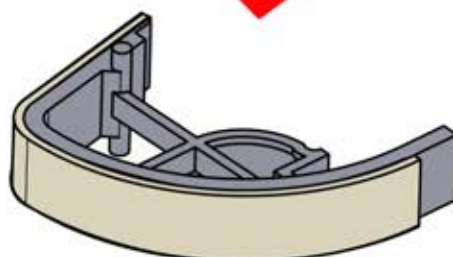

INFORMATION

Appliquer de la graisse sur la pièce

6

ANTHRACITE: L240
BLANC: L244
NOIR: L242

PN-200003051

8x

PN-200003049

8x

PN-200003050

8x