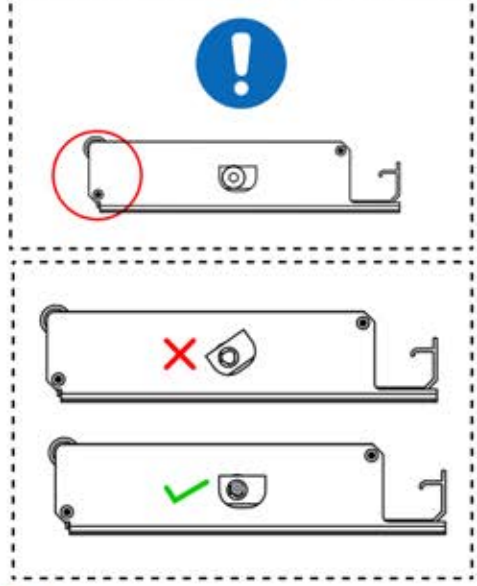

57

4

ANTHRACITE: L270
BLANC: L274
NOIR: L272

E

PN-200002363

1x

58

4