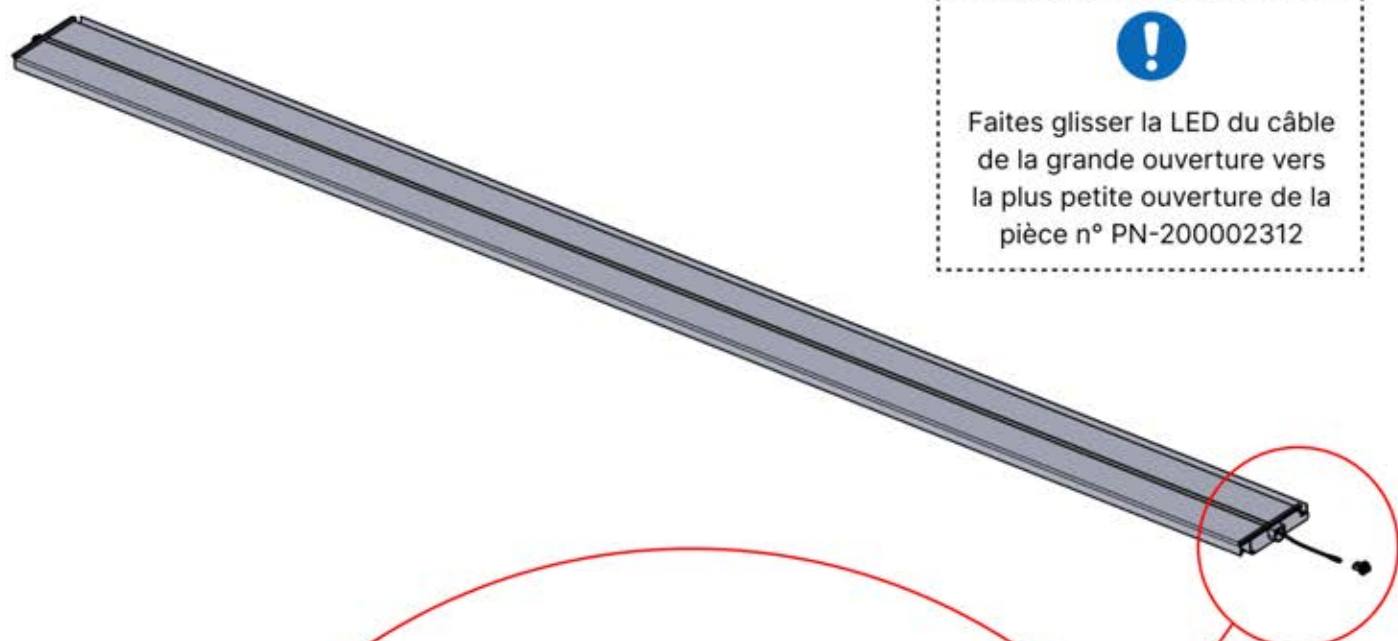

x3
FERGOLUX
FERGOLUX
FERGOLUX

5

ANTHRACITE: L258
BLANC: L262
NOIR: L260

PN-200002365
6x

Faites passer le câble LED à travers la grande ouverture de la pièce portant la référence PN-200002312

52

Faites glisser la LED du câble de la grande ouverture vers la plus petite ouverture de la pièce n° PN-200002312