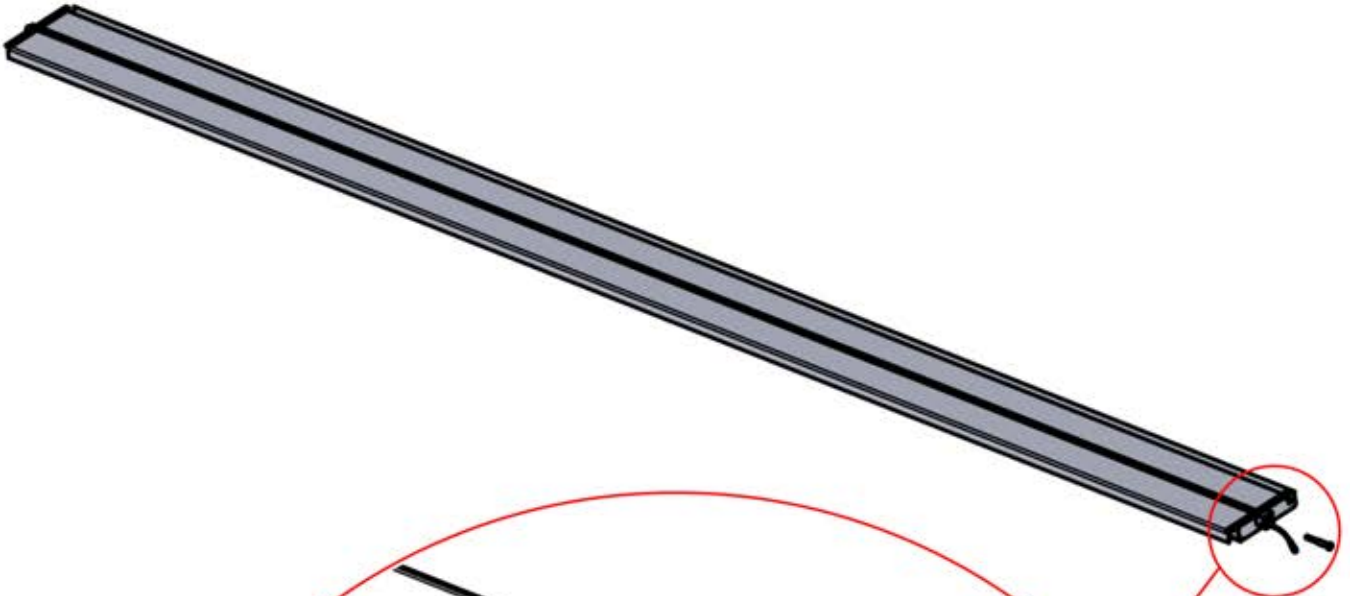

55

x3
FERGOLUX
FERGOLUX
FERGOLUX

5

ANTHRACITE: L258
BLANC: L262
NOIR: L260

PN-200002365
6x