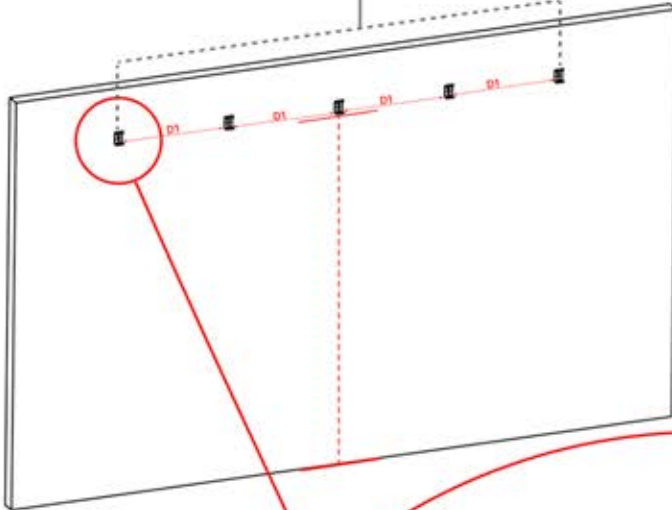

Installez les premier et dernier supports muraux (réf. PN-200002373) à une distance de 3 600 mm l'un de l'autre. Placez les supports restants entre les deux, en veillant à ce qu'ils soient répartis de manière uniforme.

5400mm