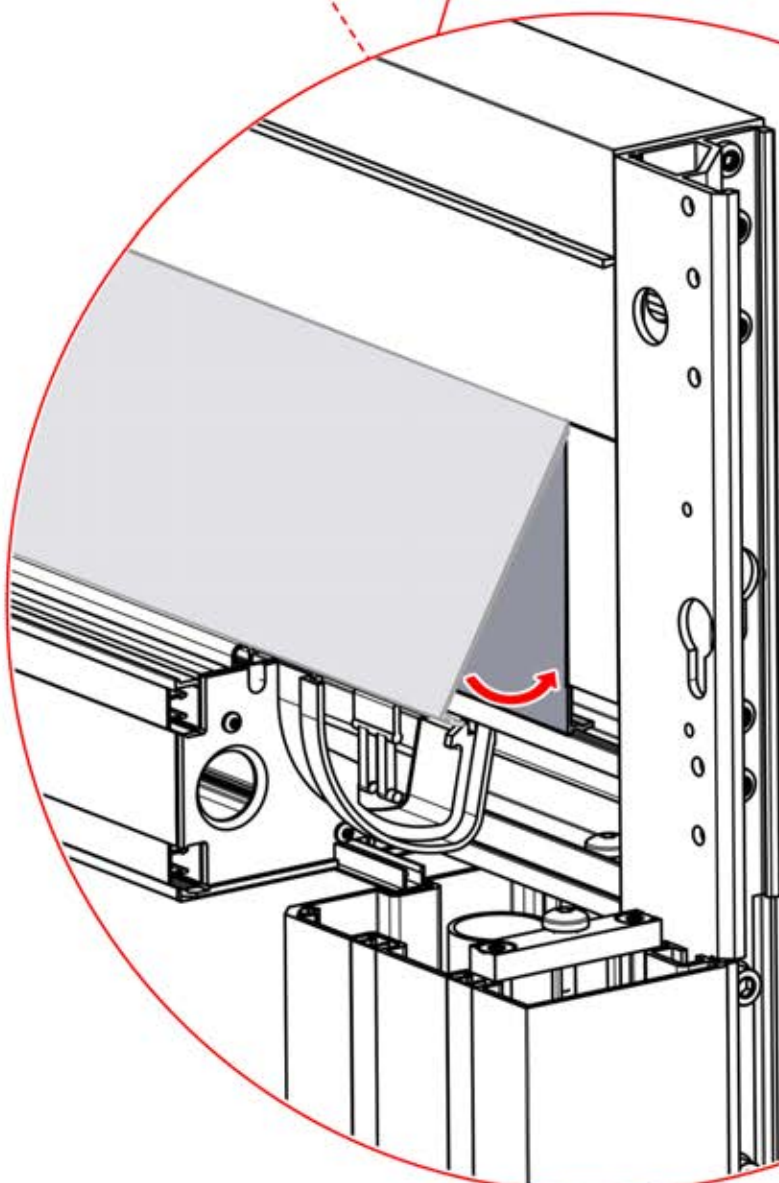

42

!
Acheminez le câble
d'antenne et placez-le
sous la pièce mise en
évidence (réf.
PN-200002329).

!
Antenne Matter

43

3

ANTHRACITE: B314
BLANC: B316
NOIR: B318

PN-200002352
2x

2