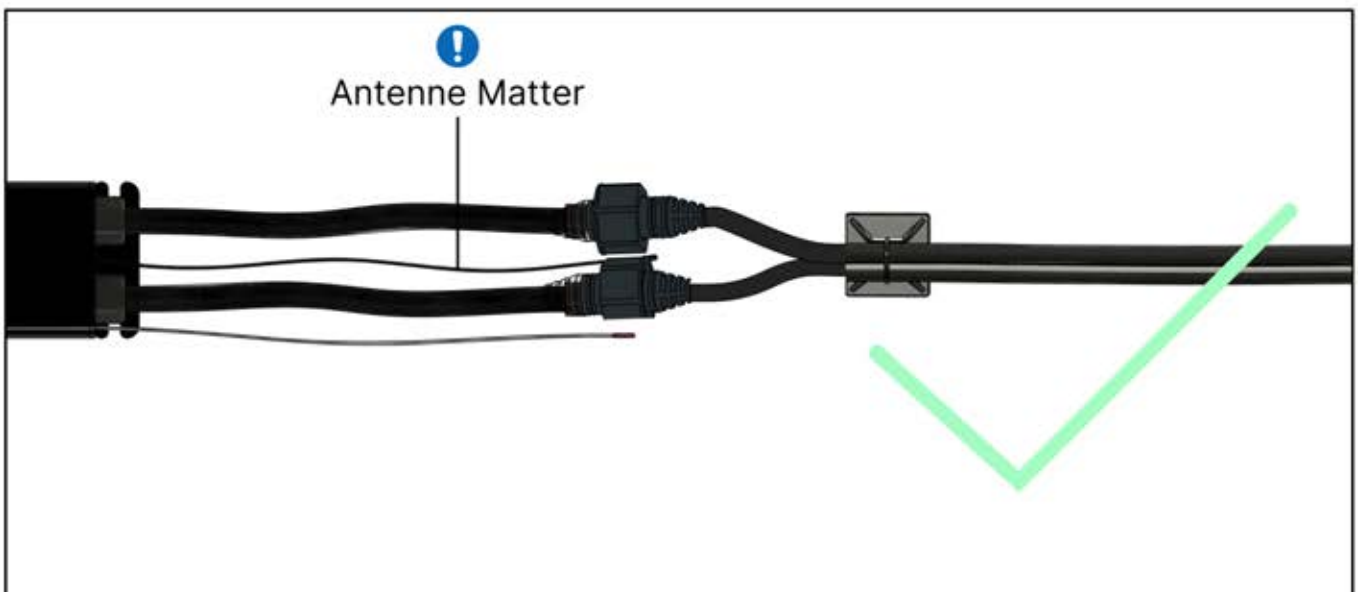

39

FAISCEAU 6 LED

40

41

 <p>BOITIER DE COMMANDE</p>	<p>S4</p>  <p>PN-200002683 5x</p>  <p>PN-200002684 10x</p>
<p>!</p> <p>Veillez à ce que le câble de l'antenne Matter reste libre et ne l'attachez pas au câble de la LED et du moteur.</p>	