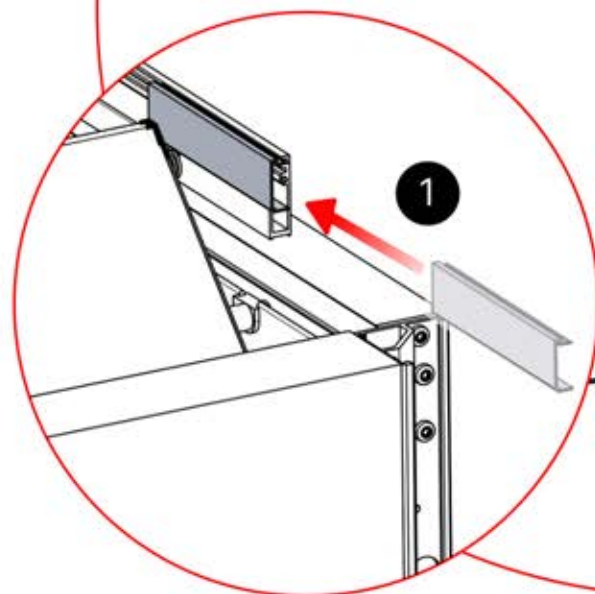

62

6

ANTHRACITE: L246
BLANC: L250
NOIR: L248

PN-200003033
1X

2
click

1