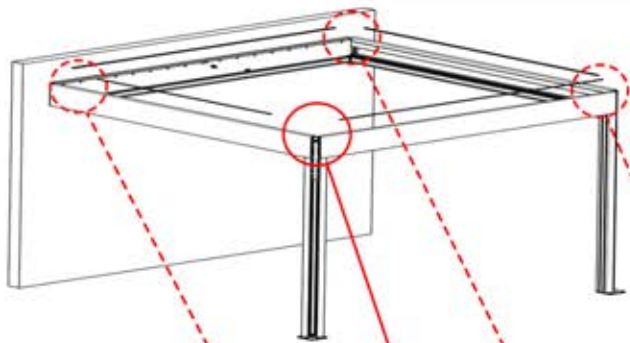

3

x1
PERGOLUX

ANTHRACITE: B314
BLANC: B316
NOIR: B318

2

x1
PERGOLUX

ANTHRACITE: B298
BLANC: B302
NOIR: B306

PN-200002491
2x

PN-200003597
2x