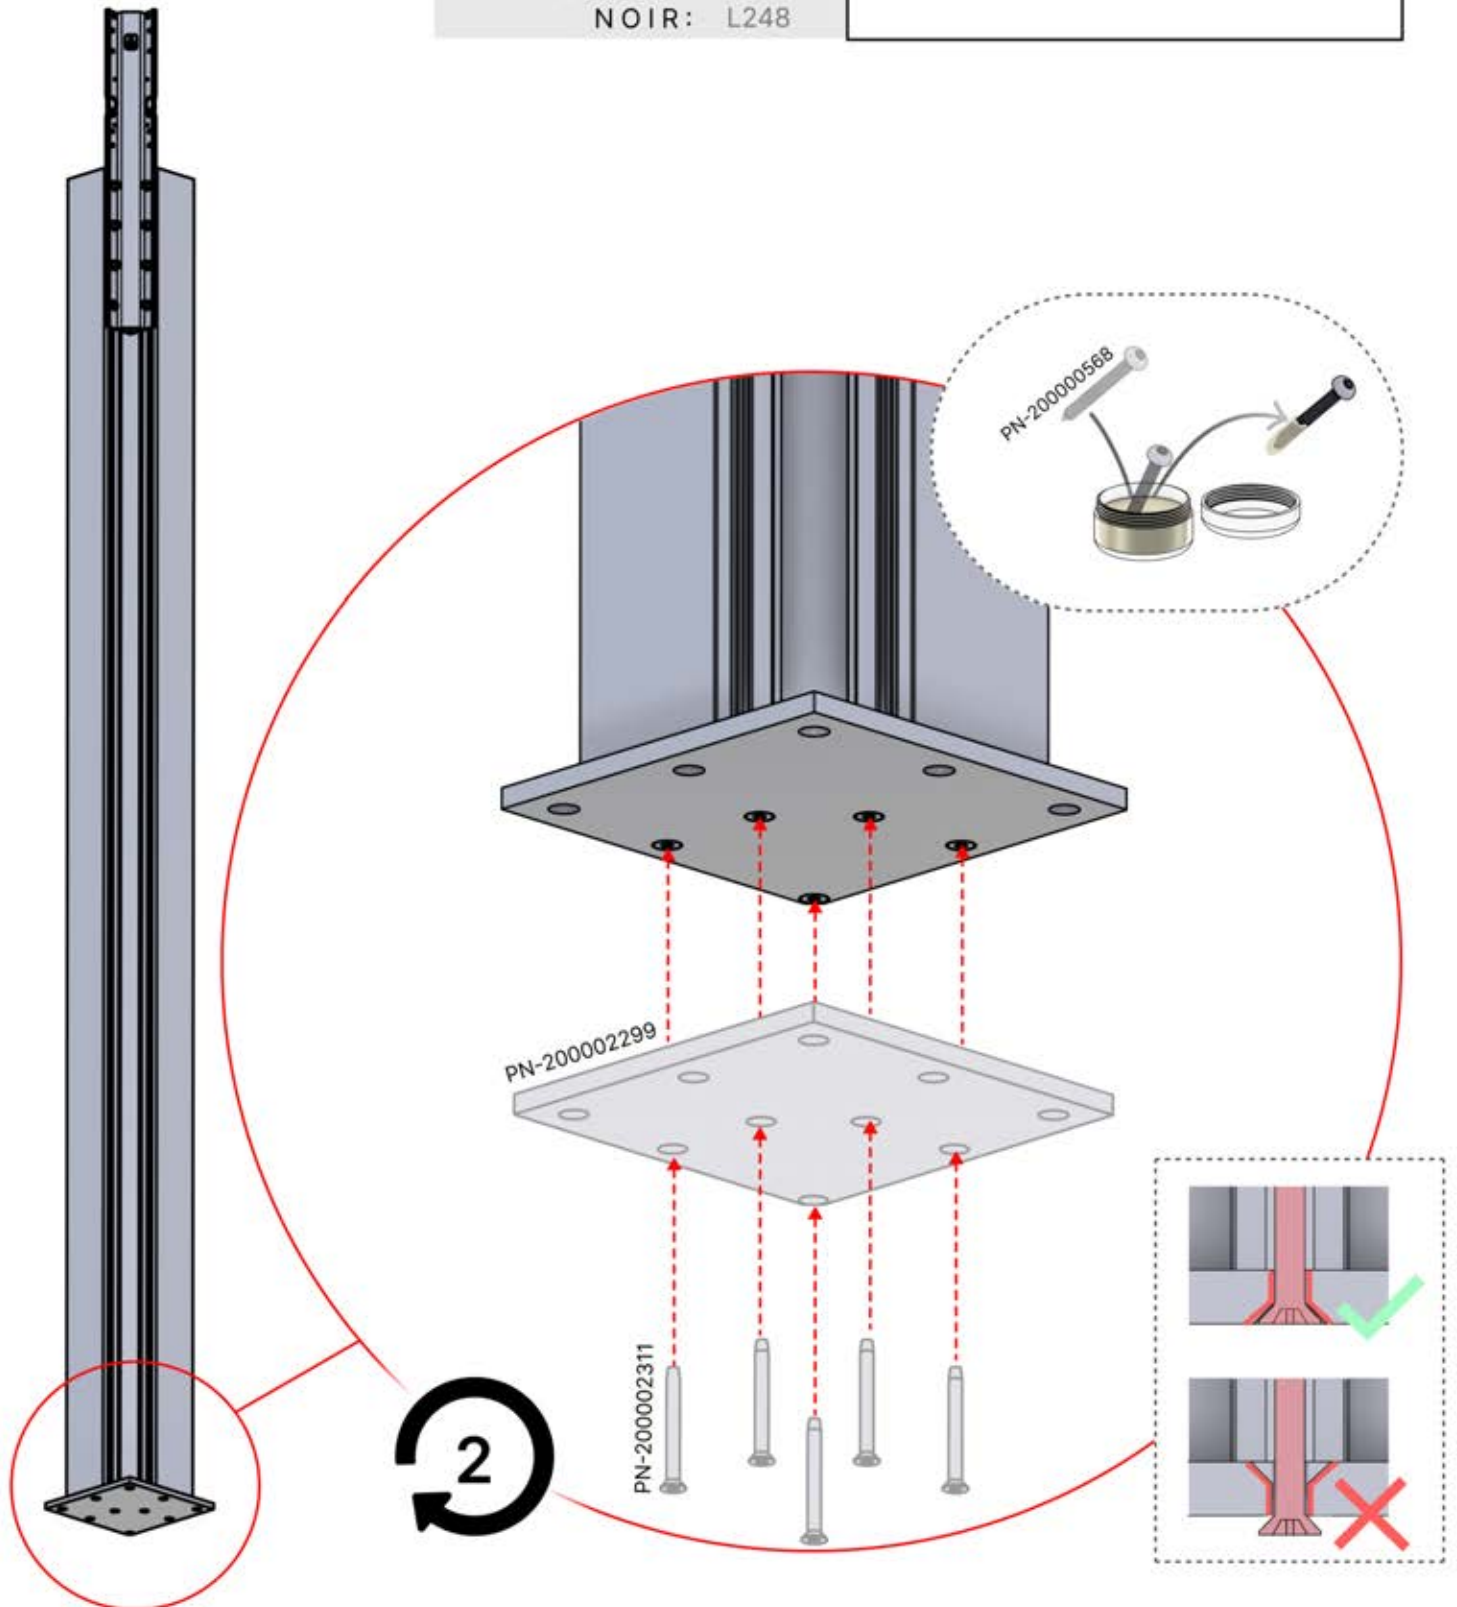

04

6

ANTHRACITE: L246
BLANC: L250
NOIR: L248

PN-200002373

5x

x10

Installez les premier et dernier supports muraux (réf. PN-200002373) à une distance de 3 600 mm l'un de l'autre. Placez les supports restants entre les deux, en veillant à ce qu'ils soient répartis de manière uniforme.