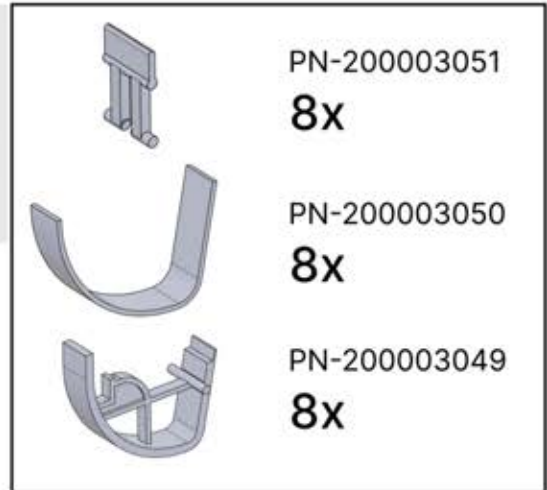

PN-200003050

8x

23

6

ANTHRACITE: L246
BLANC: L250
NOIR: L248

24

6

ANTHRACITE: L246
BLANC: L250
NOIR: L248