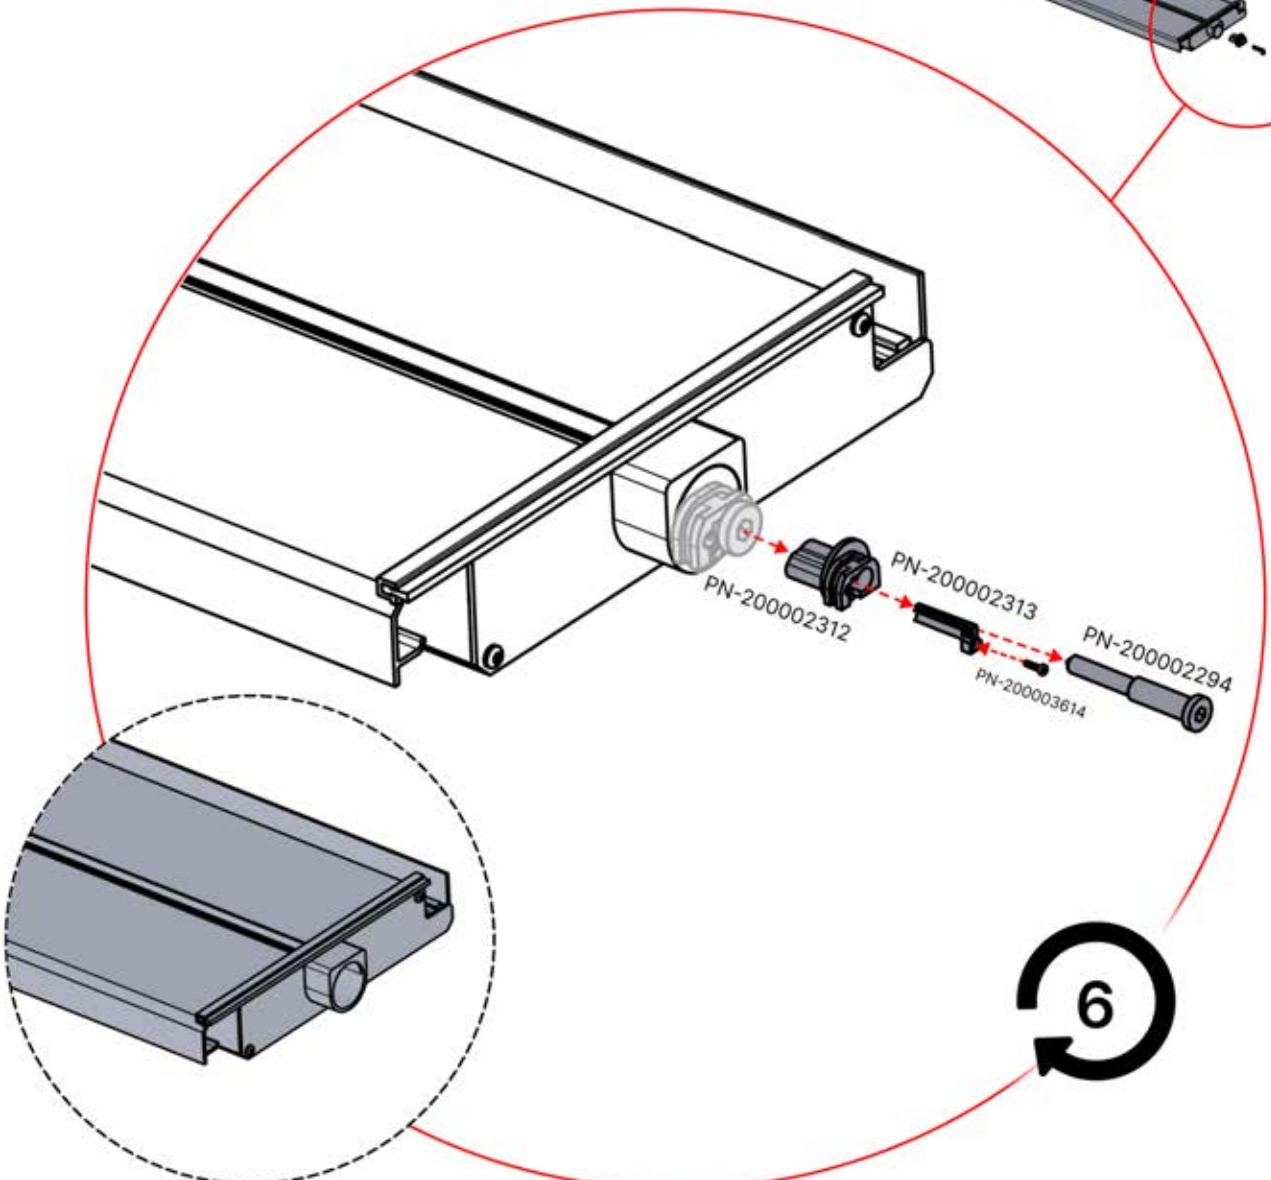

1x

Fin = **E**

46

x3
FERGOLUX
FERGOLUX
FERGOLUX

5

ANTHRACITE: L258
BLANC: L262
NOIR: L260

 PN-200002365
6x

 Veuillez retirer ces trois composants de la LAME LED. Il faut les démonter pour faciliter l'installation des LED à partir de l'étape 63.