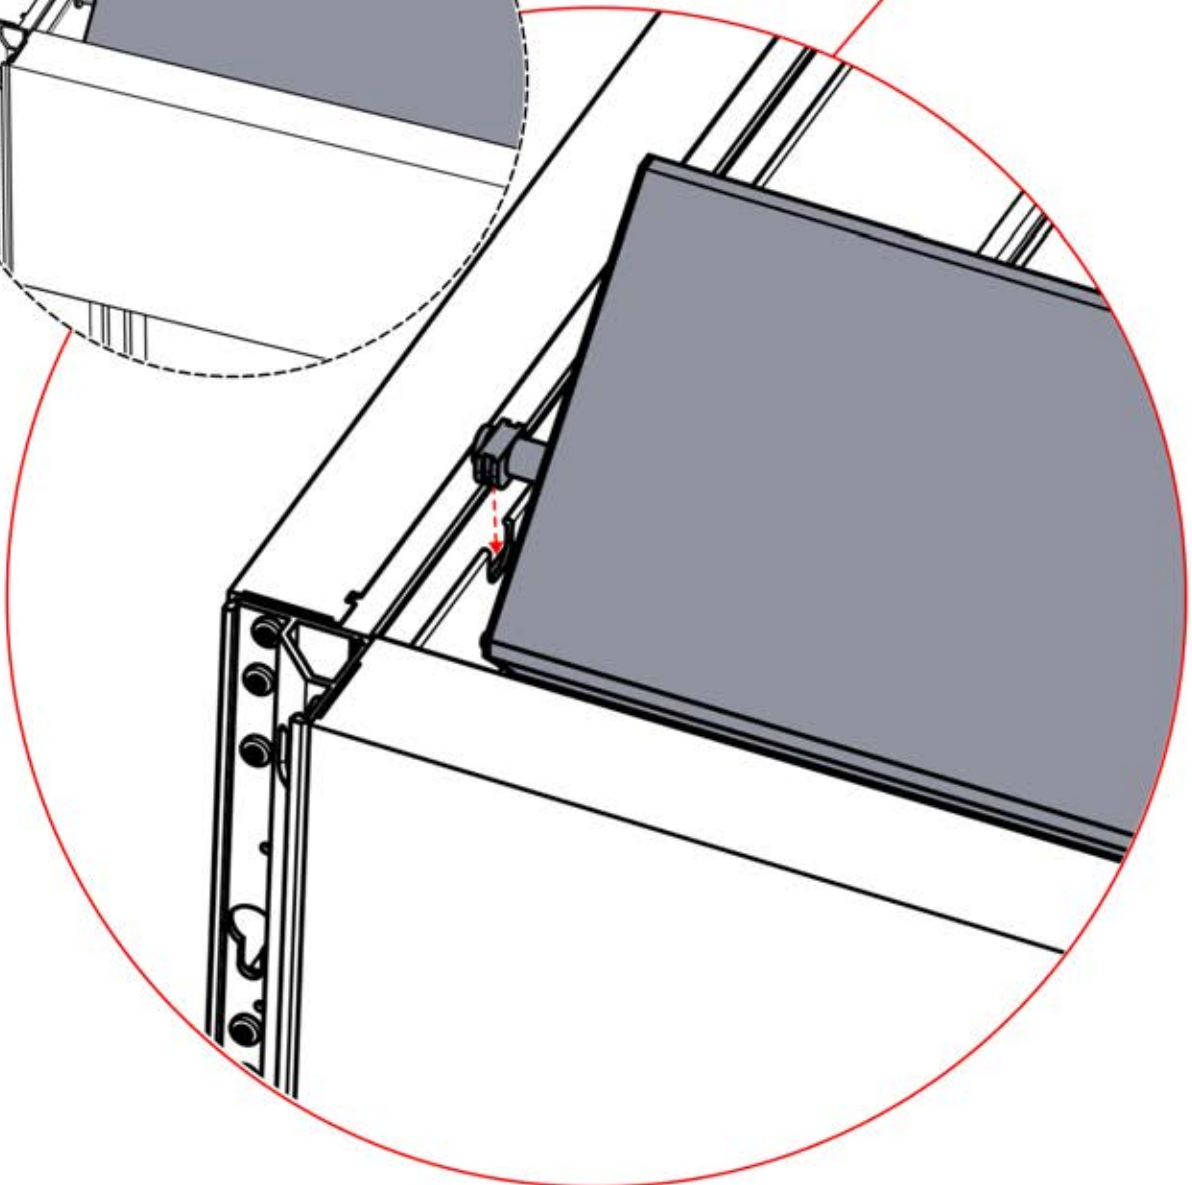

61

x7
PERGOLUX

6

ANTHRACITE: L246
BLANC: L250
NOIR: L248

S

PN-200002367
1x