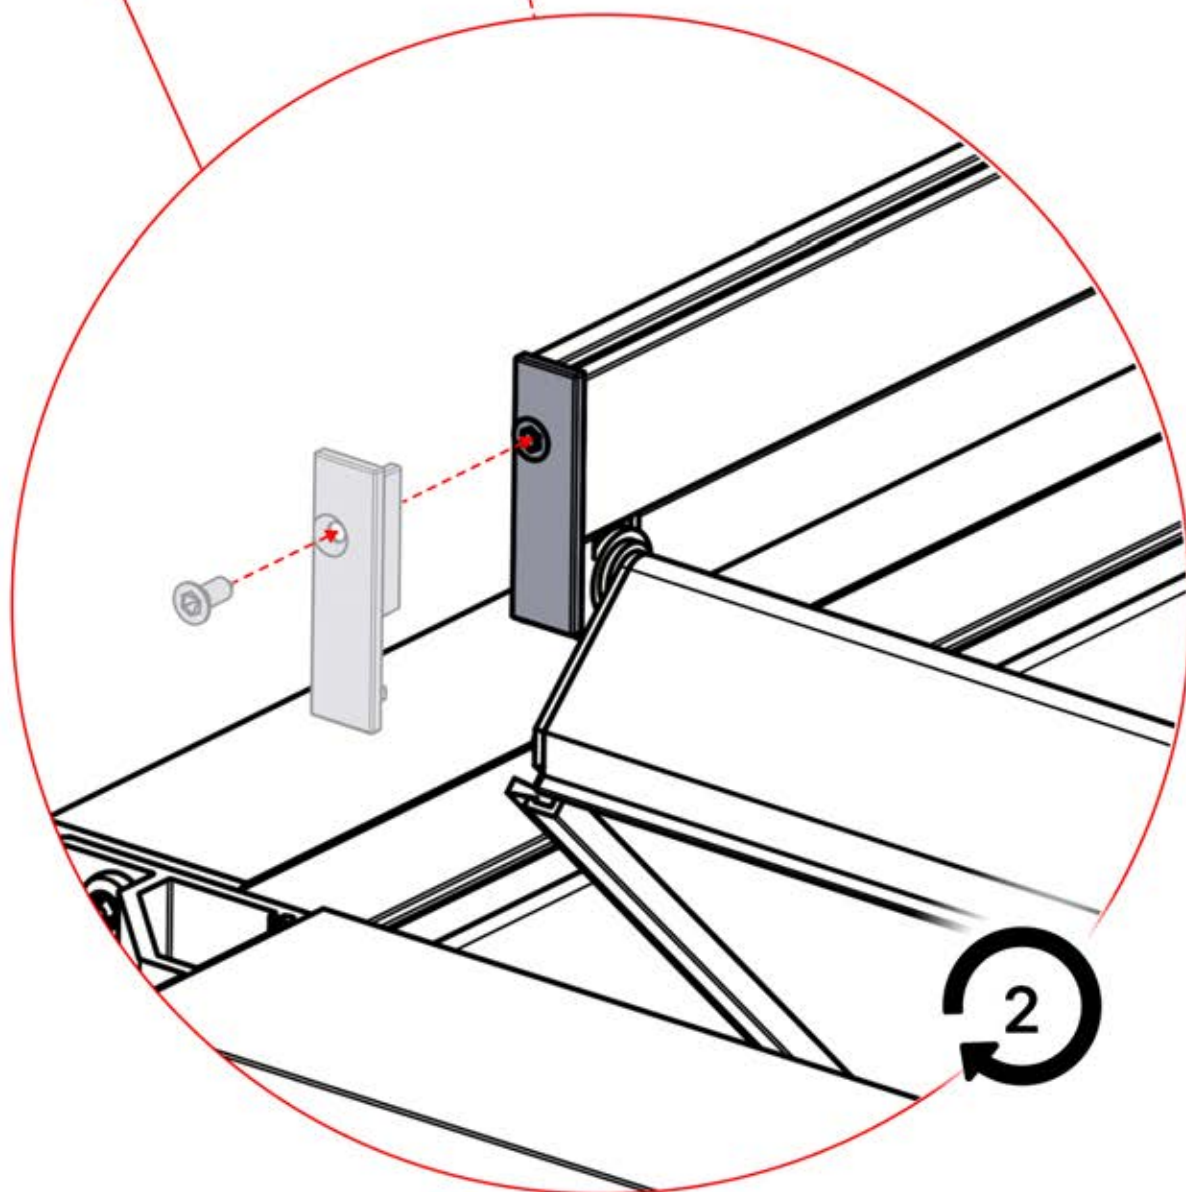

ANTHRACITE: L246
BLANC: L250
NOIR: L248

PN-200003030
1x

PN-200003031
1x

PN-200001207
2x

4.2x12

69

2

ANTHRACITE: B298
BLANC: B302
NOIR: B306