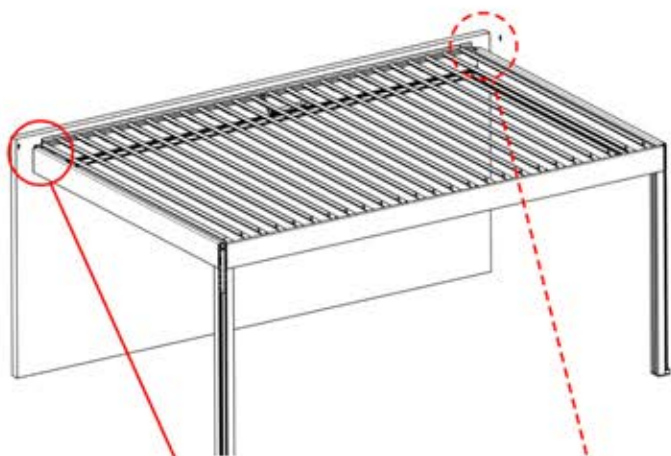

ANTHRACITE: L246
BLANC: L250
NOIR: L248

PN-200003030
1x

PN-200003031
1x

PN-200001207
2x

4.2x12

69

2

ANTHRACITE: B298
BLANC: B302
NOIR: B306