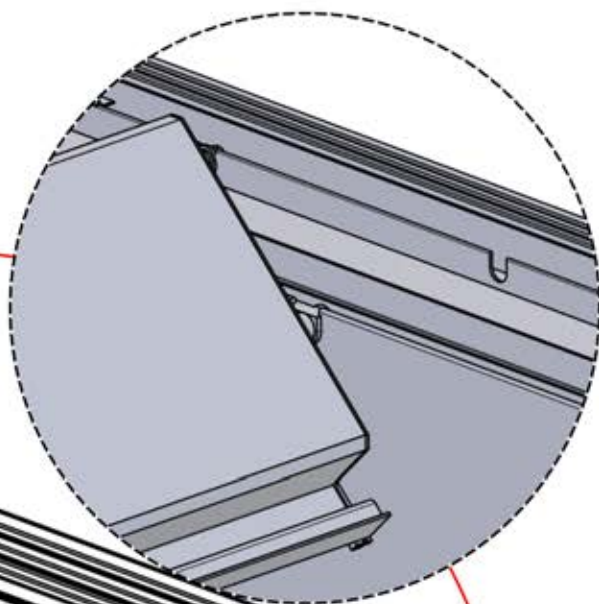

PN-200002365
6x

Branchez la LED du
câble au fil de la LED à
4 broches.

65

x3
PERGOLUX
PERGOLUX
PERGOLUX

5

ANTHRACITE: L258
BLANC: L262
NOIR: L260

PN-200002365
6x

66