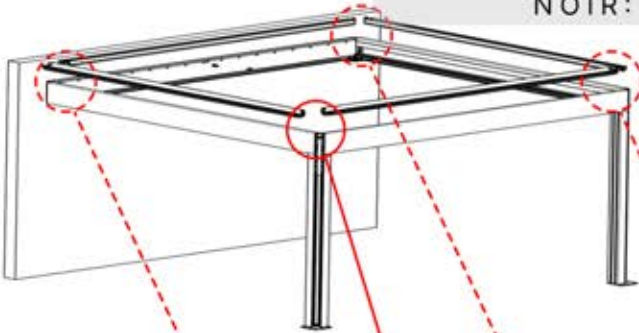

x1
PERGOLUX

6

ANTHRACITE: L240
BLANC: L244
NOIR: L242

PN-200002311
2x

21

ANTHRACITE: B298
BLANC: B302
NOIR: B306

ANTHRACITE: B314
BLANC: B316
NOIR: B318

22