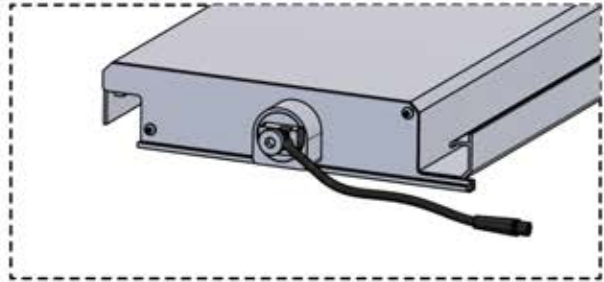

PN-200002365
6x

Branchez la LED du
câble au fil de la LED à
4 broches.

65

x3
PERGOLUX
PERGOLUX
PERGOLUX

5

ANTHRACITE: L258
BLANC: L262
NOIR: L260

PN-200002365
6x

66