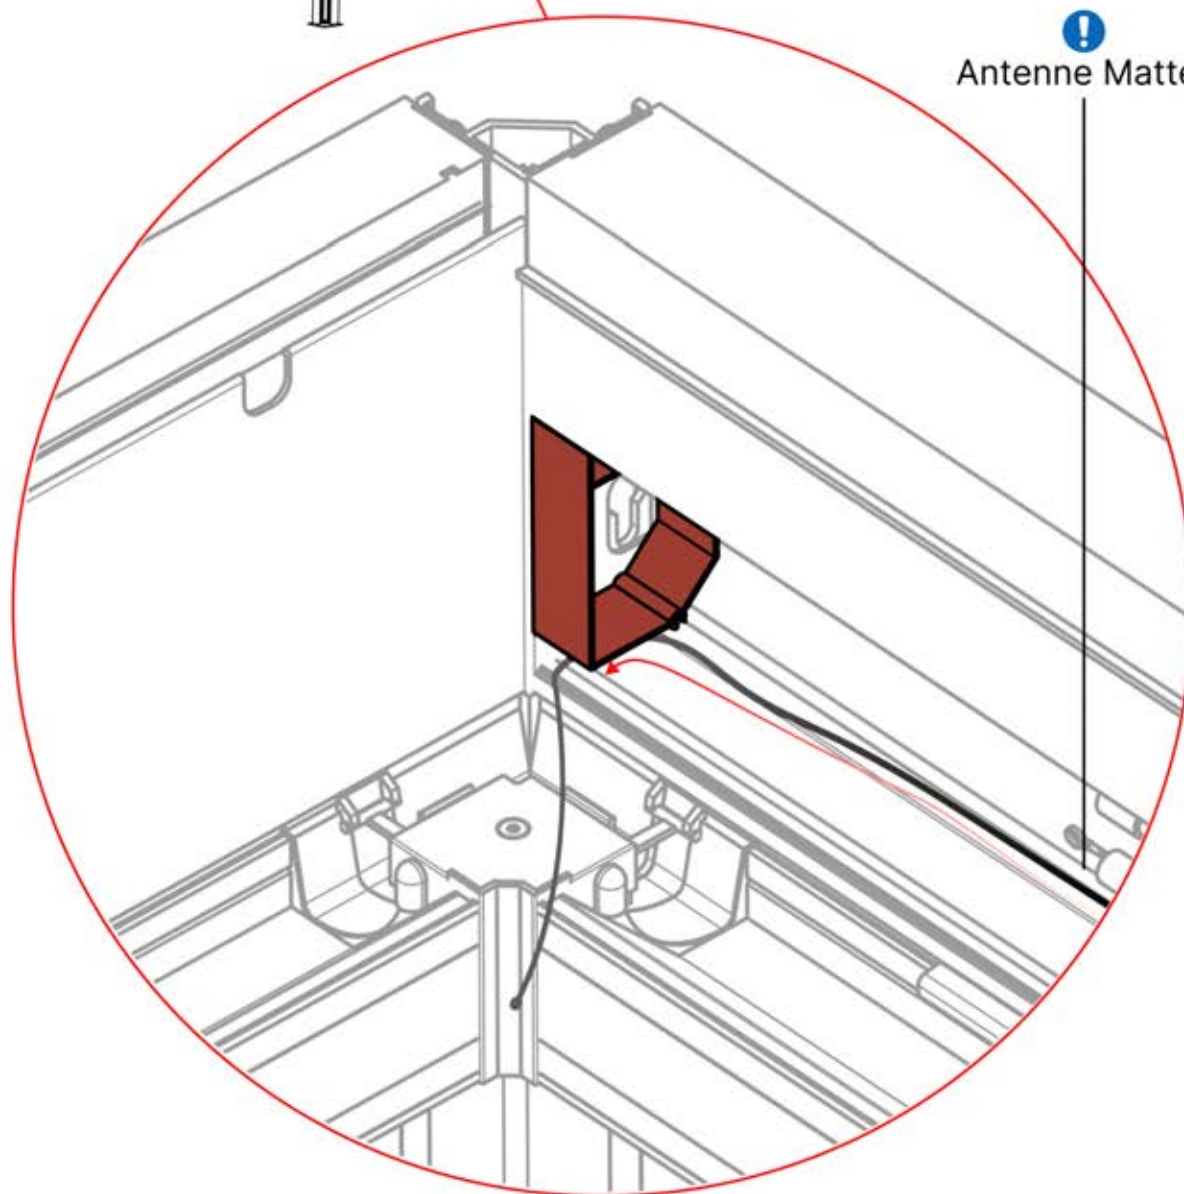

!
Acheminez le câble
d'antenne et placez-le
sous la pièce mise en
évidence (réf.
PN-200002329).