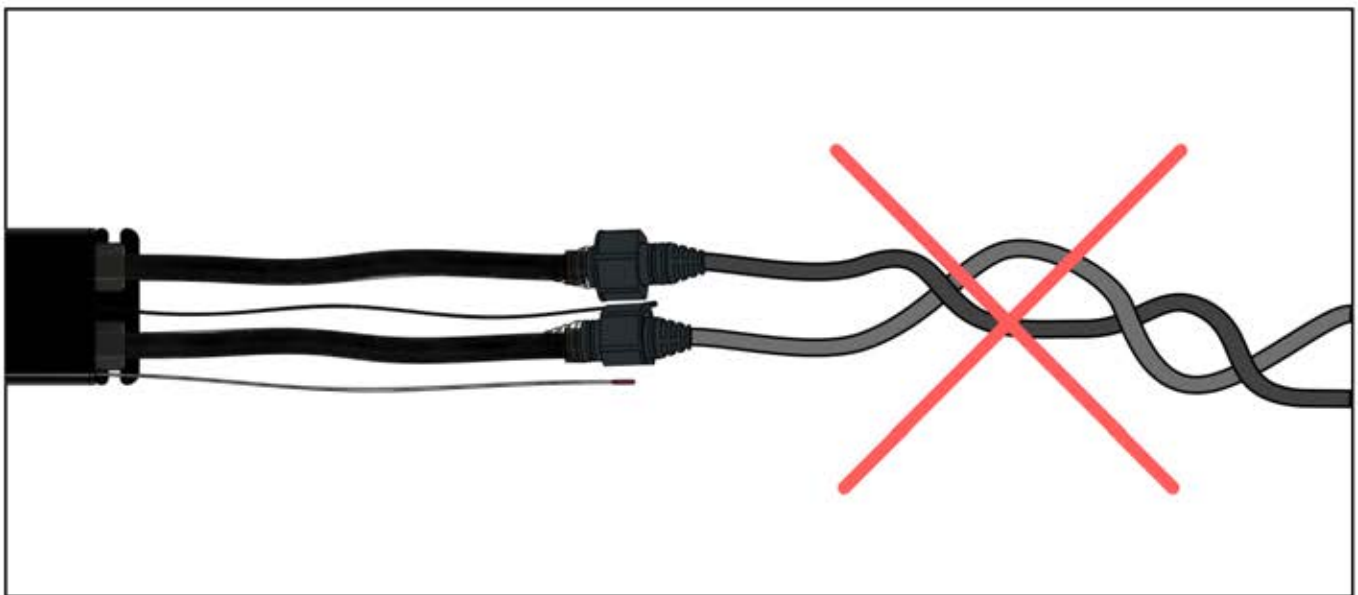

39

FAISCEAU 6 LED

40

41

 <p>BOITIER DE COMMANDE</p>	<p>S4</p>  <p>PN-200002683 5x</p>  <p>PN-200002684 10x</p>
<p>!</p> <p>Veillez à ce que le câble de l'antenne Matter reste libre et ne l'attachez pas au câble de la LED et du moteur.</p>	