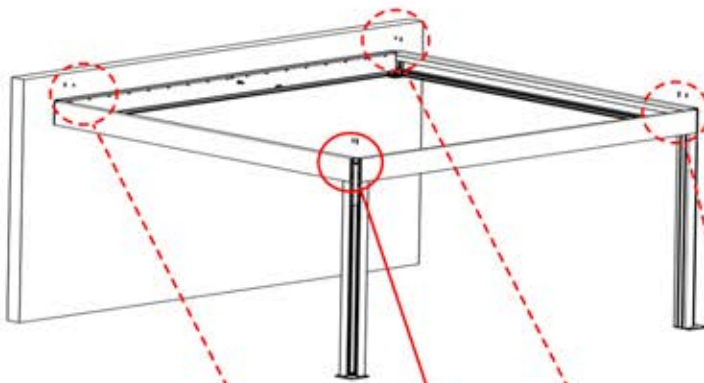

8X

16

x2
PERGOLUX
PERGOLUX

1

ANTHRACITE: C126
BLANC: C127
NOIR: C128

PN-200003584
2x

17

6