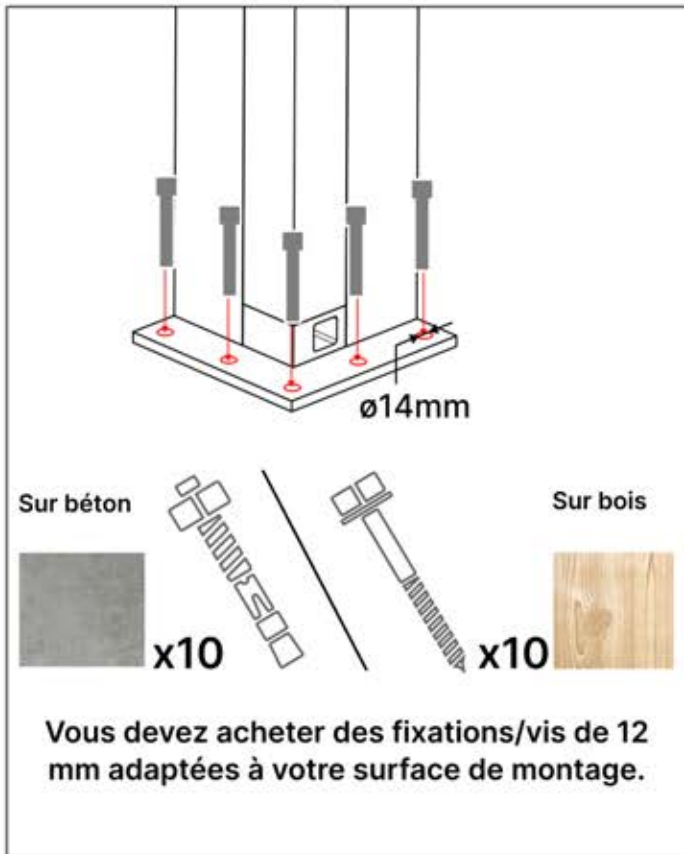

Entrée CA.

Répétez cette étape le nombre de fois indiqué.

Moteur

Faire pivoter.

INFORMATION

Toutes les vis **Pergolux** sont fabriquées en acier inoxydable, garantissant durabilité et résistance à la rouille. Pour éviter d'endommager les vis, suivez ces directives :

- **NE PAS TROP SERRER** : APPLIQUEZ UNE FORCE APPROPRIÉE POUR ÉVITER DE FAUSSER LE FILETAGE.
- **CHOISIR LE BON OUTIL** : UTILISEZ LE TOURNEVIS OU L'EMBOUT ADÉQUAT POUR ÉVITER D'ENDOMMAGER LA TÊTE DE VIS.
- **ASSURER UNE UTILISATION CORRECTE** : AVEC UNE INSTALLATION CONFORME, LES VIS CONSERVERONT LEUR INTÉGRITÉ ET LEUR FONCTIONNALITÉ DANS LE TEMPS.
- **UTILISER UN LUBRIFIANT** : APPLIQUEZ DU LUBRIFIANT POUR FACILITER L'ASSEMBLAGE DES VIS.