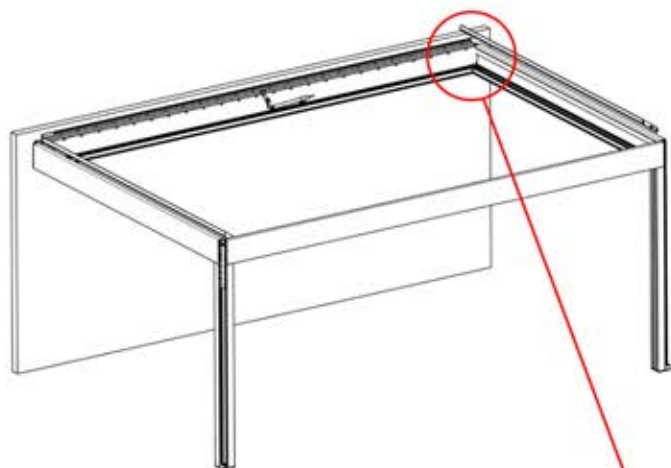

PN-200003033
1X

60

x7
PERGOLUX

6

ANTHRACITE: L246
BLANC: L250
NOIR: L248

S

PN-200002367

1x