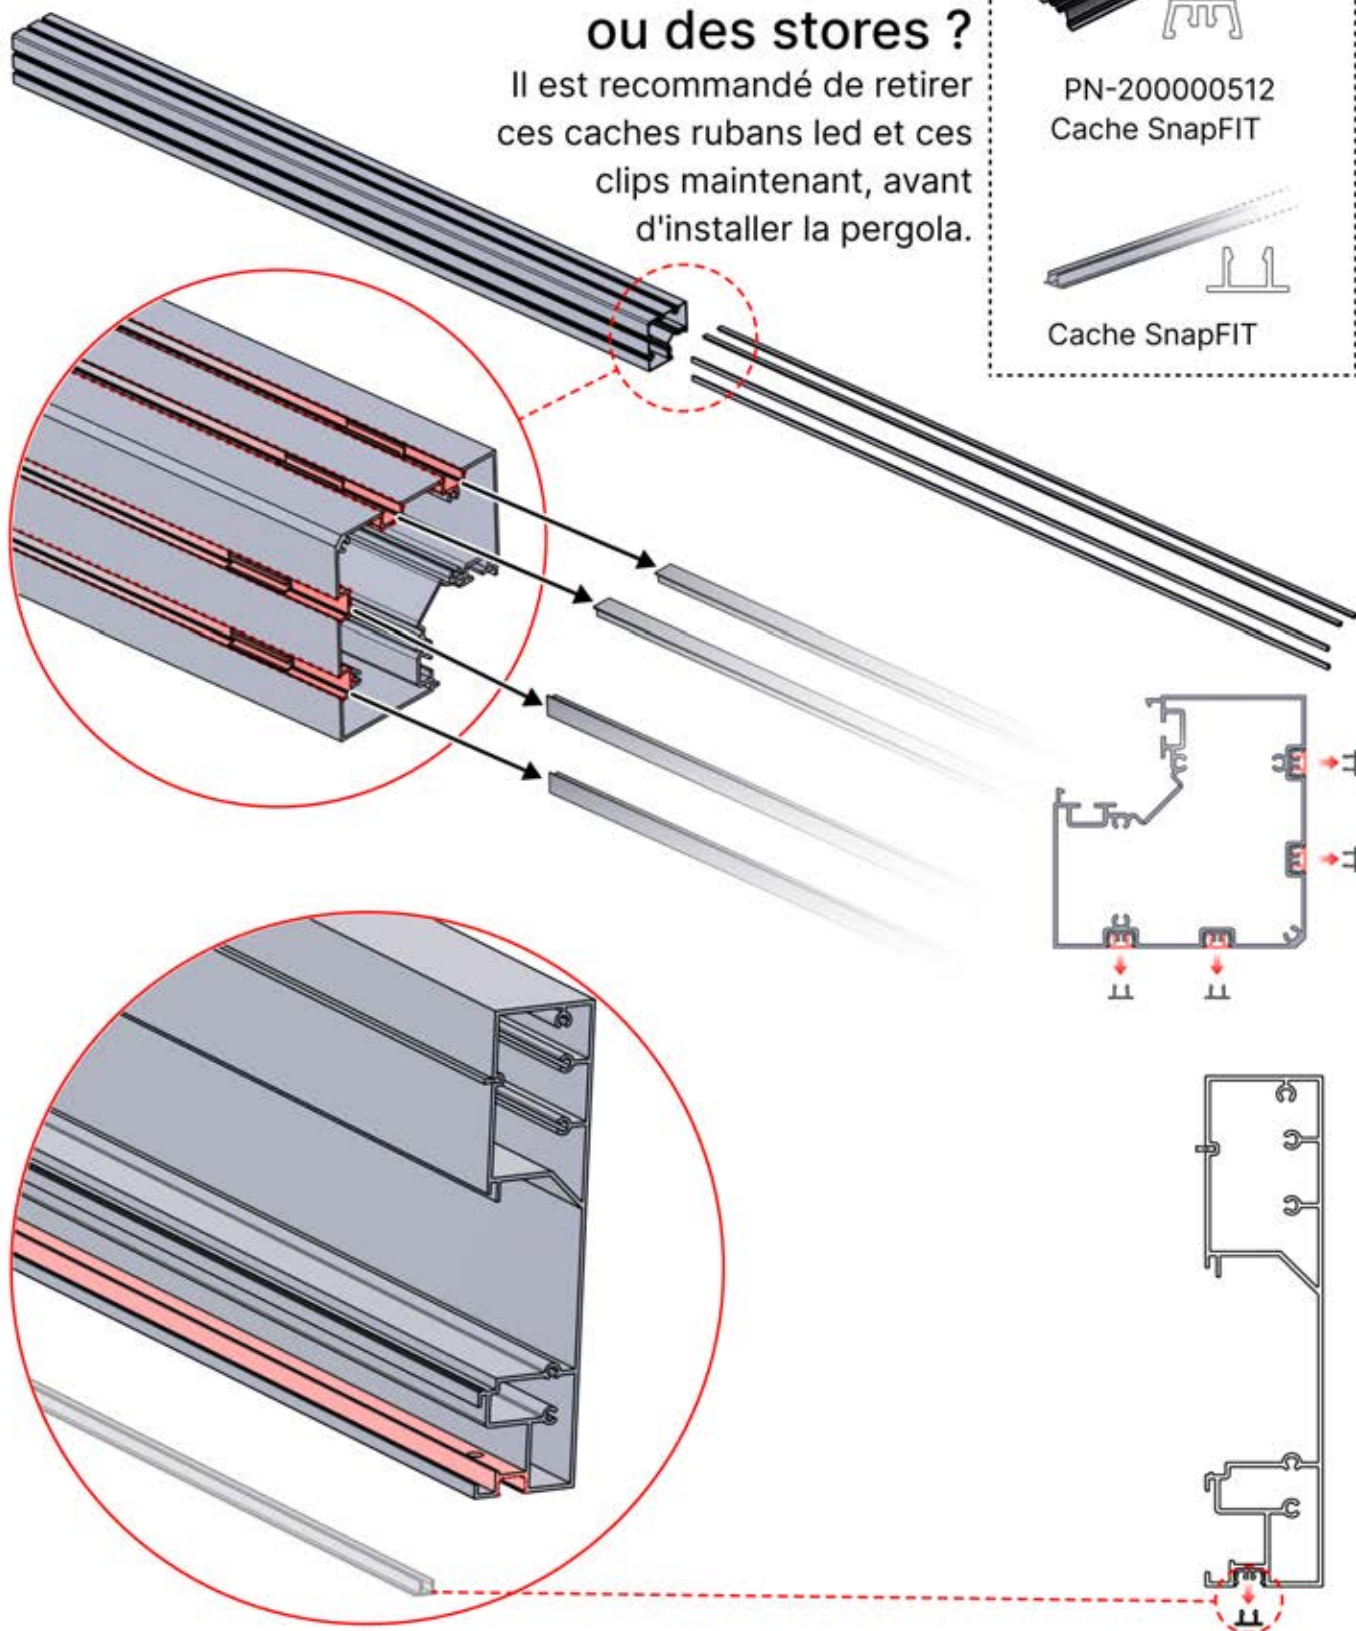

Il est recommandé de retirer ces caches rubans led et ces clips maintenant, avant d'installer la pergola.

Cache et clips

PN-200000512
Cache SnapFIT

Cache SnapFIT

INFORMATION

Installez-vous une lampe chauffante, ou un ventilateur ?