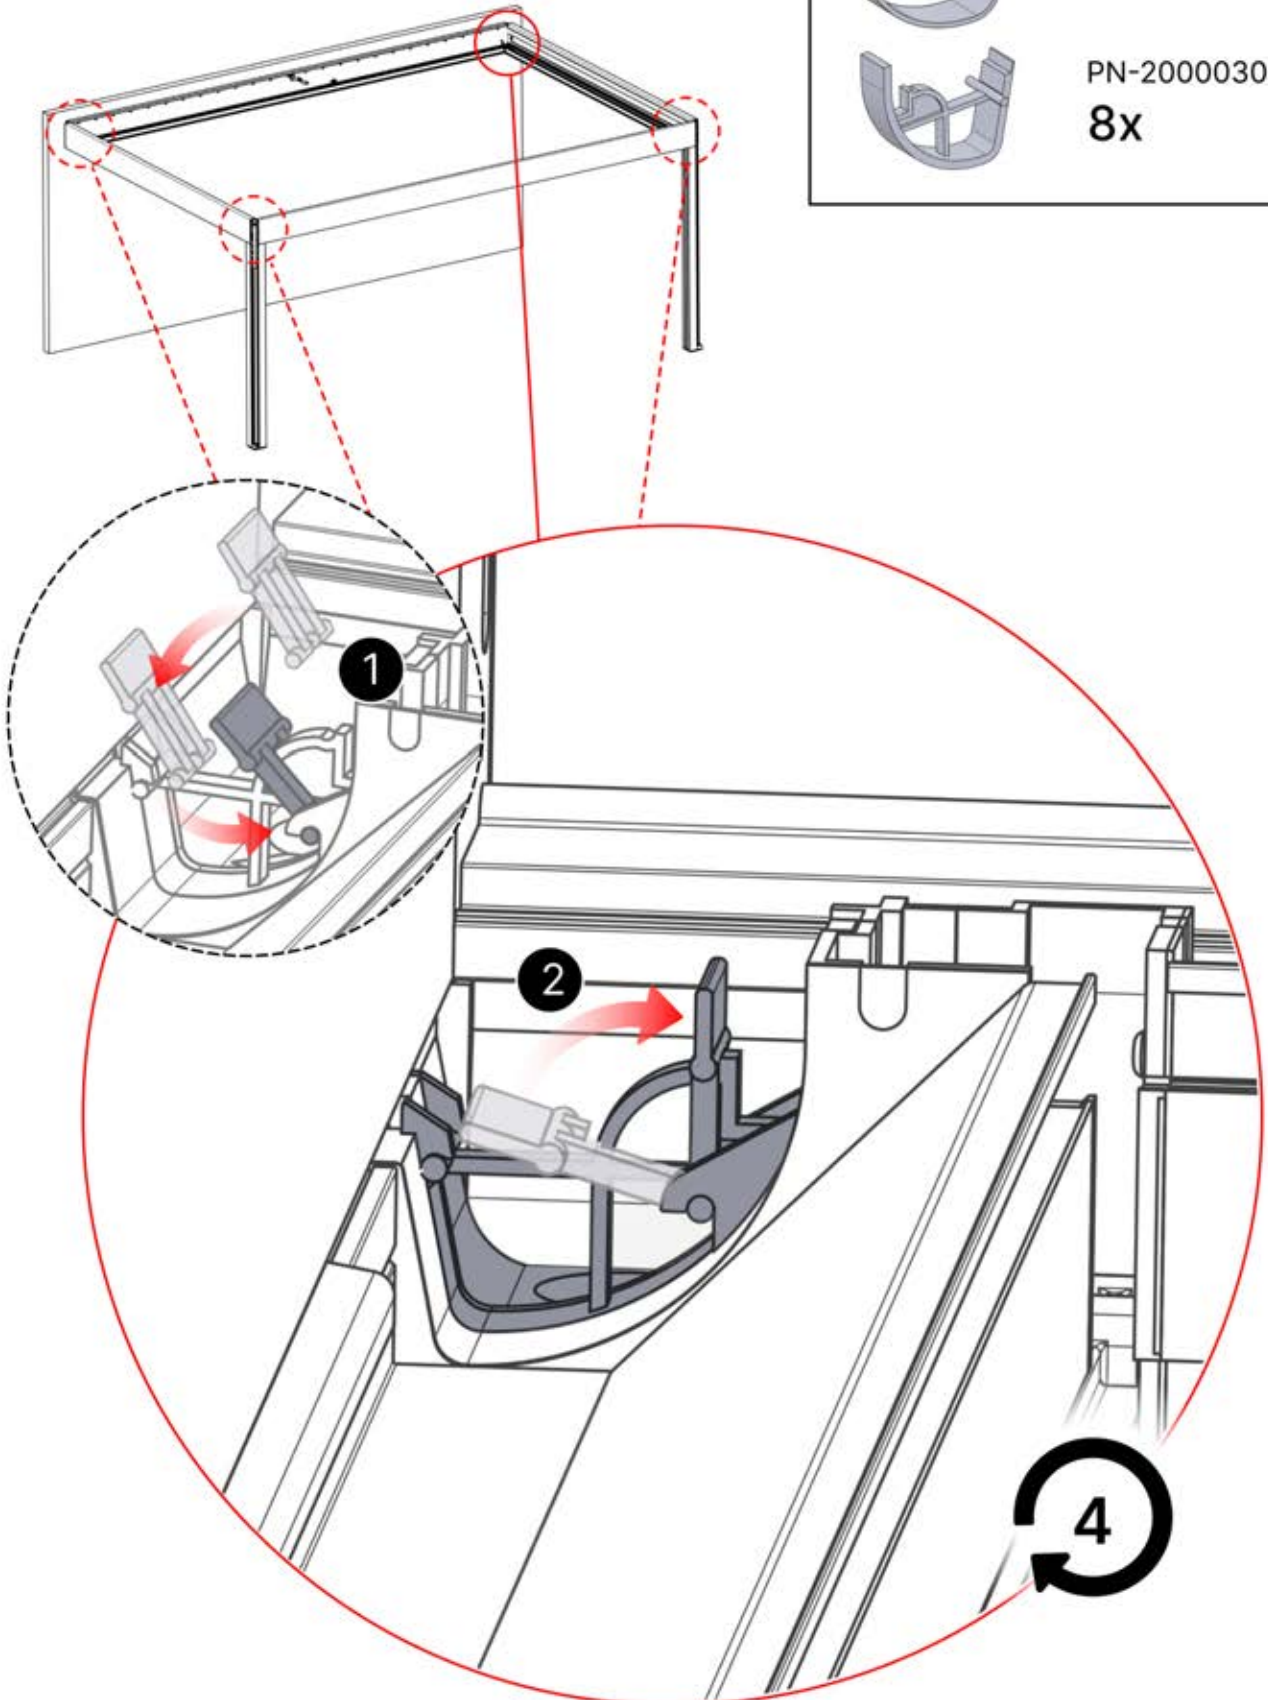

24

6

ANTHRACITE: L246
BLANC: L250
NOIR: L248

	PN-200003051 8x
	PN-200003050 8x
	PN-200003049 8x