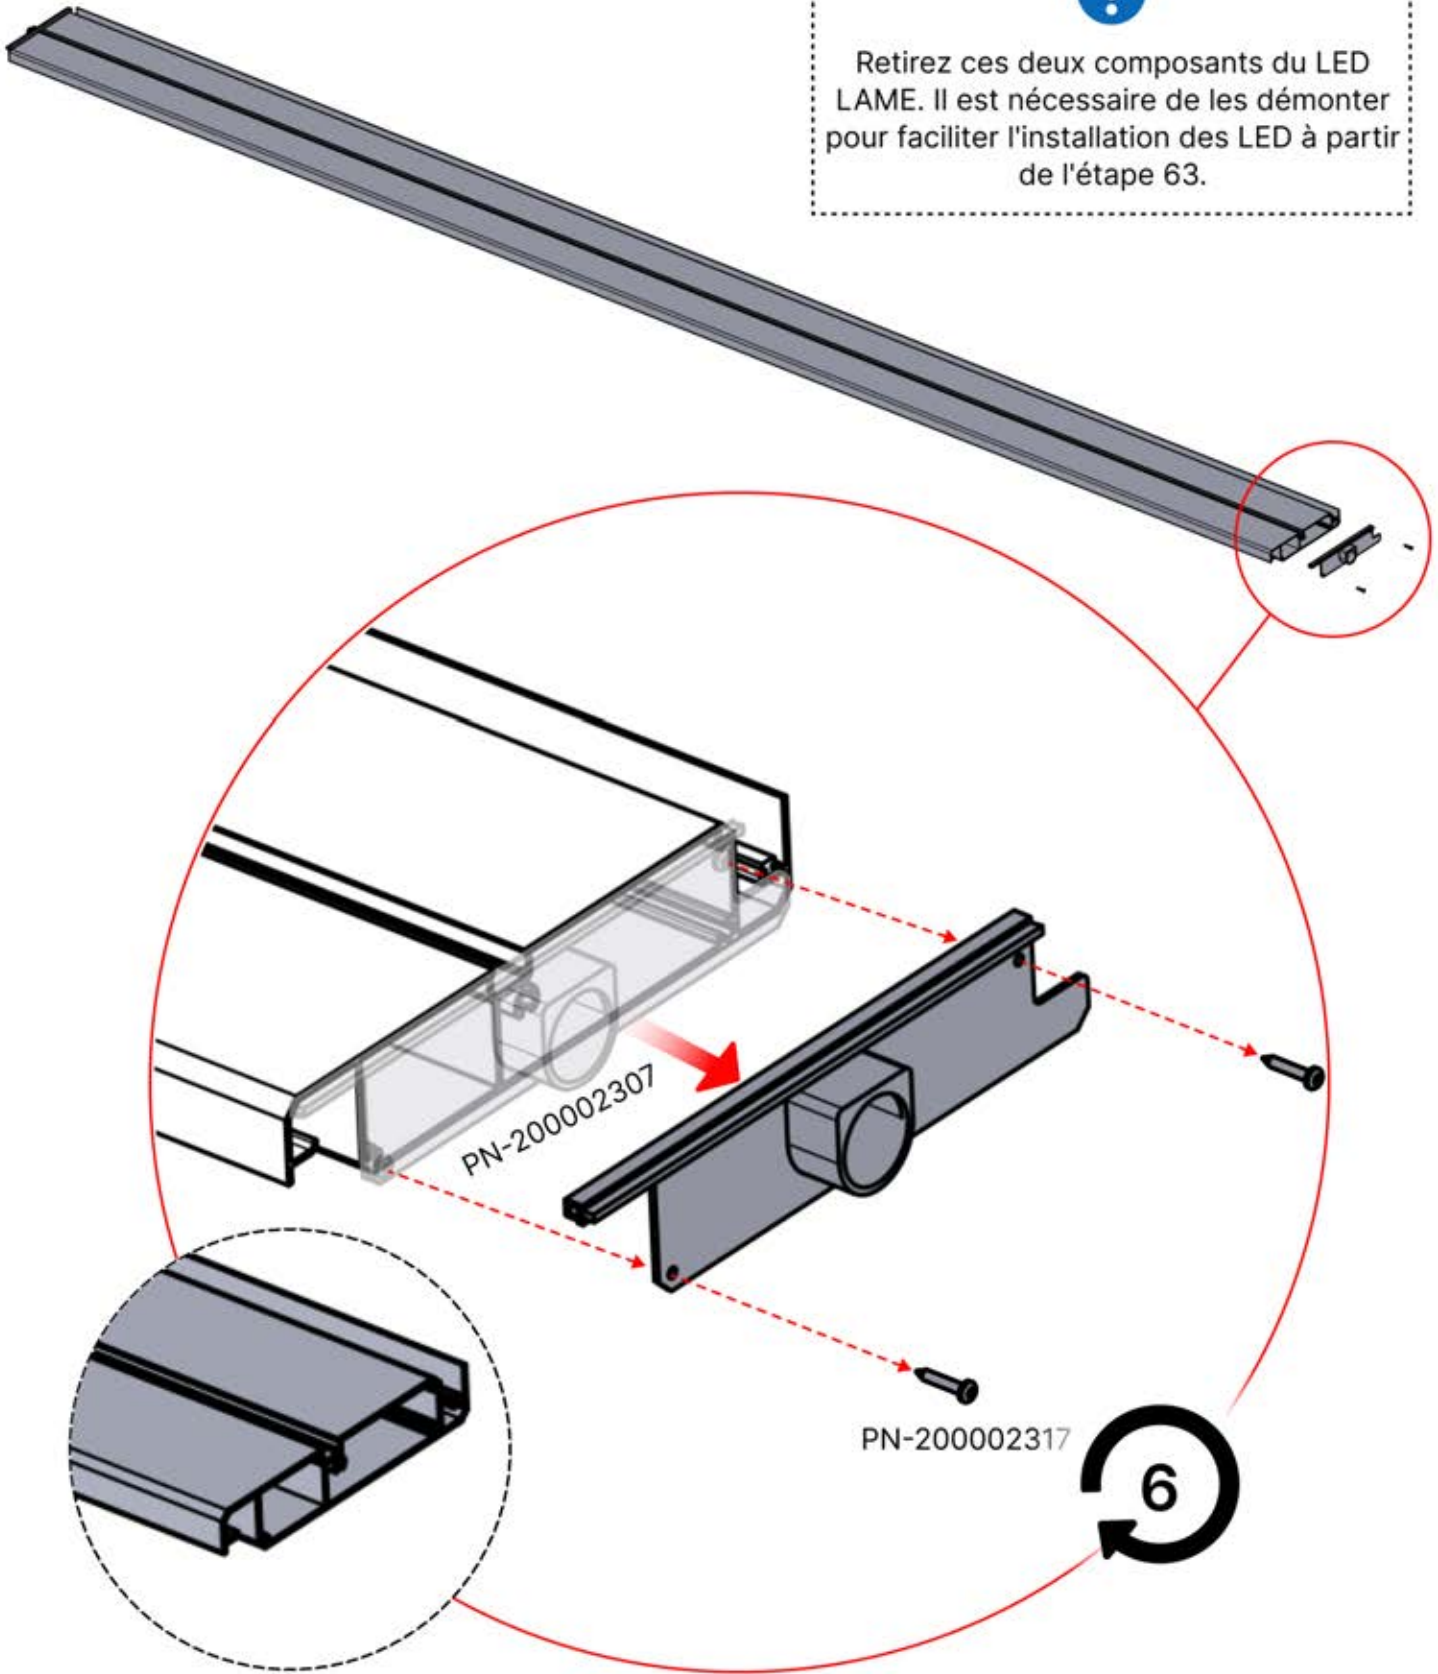

6

47

x3
FERGOLUX
FERGOLUX
FERGOLUX

5

ANTHRACITE: L258
BLANC: L262
NOIR: L260

 PN-200002365
6x

Retirez ces deux composants du LED LAME. Il est nécessaire de les démonter pour faciliter l'installation des LED à partir de l'étape 63.