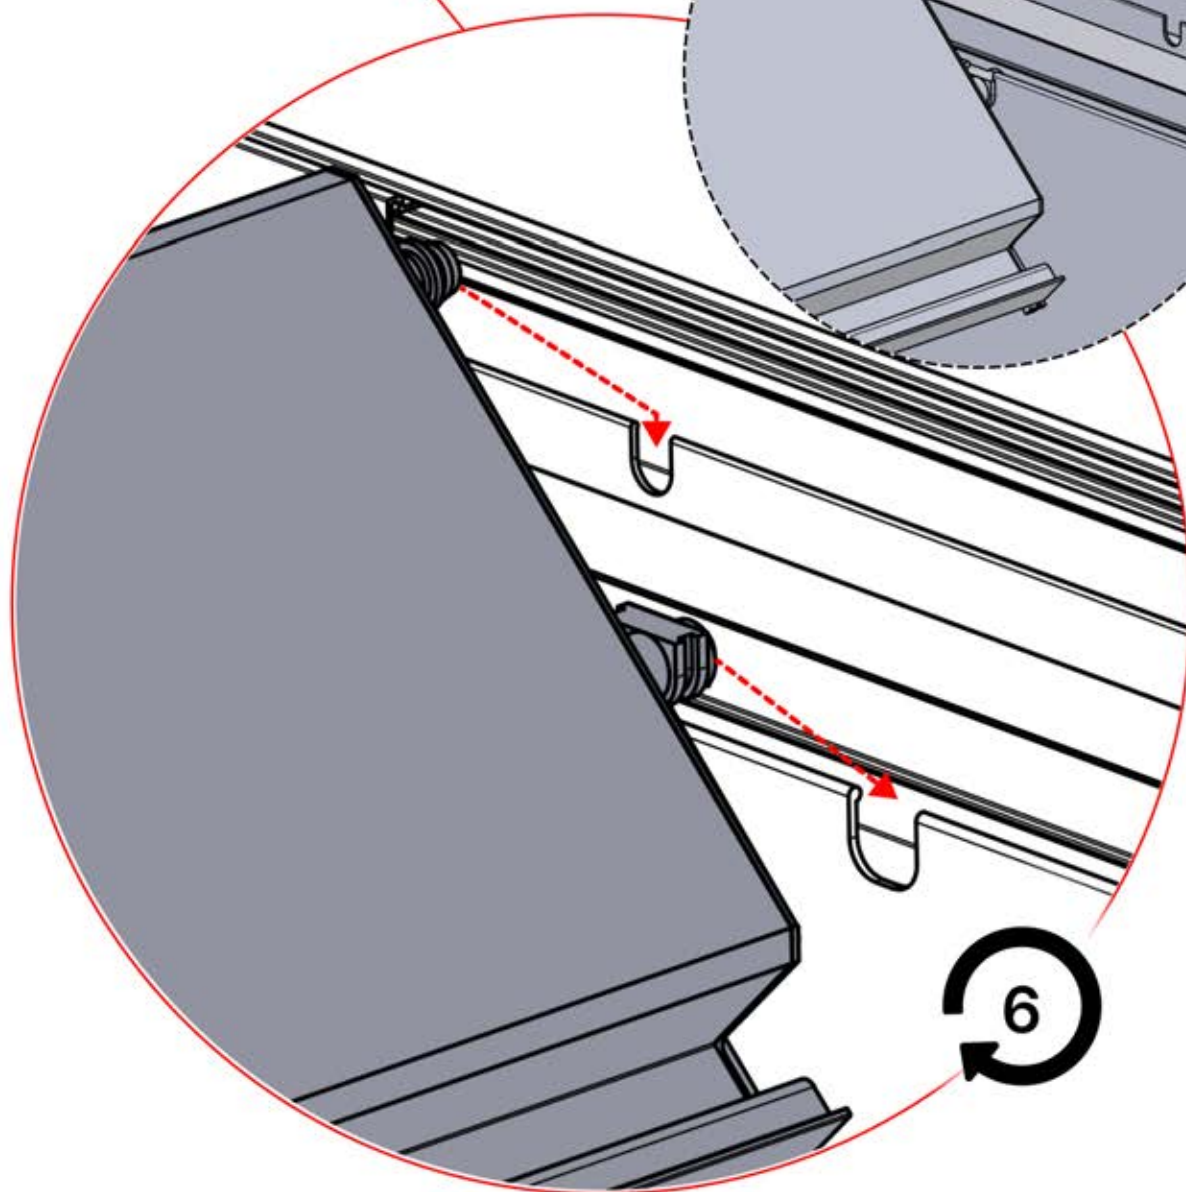

PN-200002365
6x

Branchez la LED du
câble au fil de la LED à
4 broches.

65

x3
PERGOLUX
PERGOLUX
PERGOLUX

5

ANTHRACITE: L258
BLANC: L262
NOIR: L260

PN-200002365
6x

66