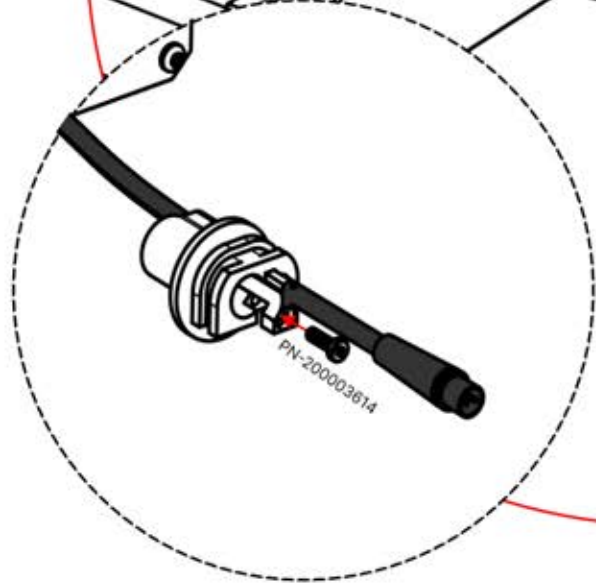

6

53

x3
FERGOLUX
FERGOLUX
FERGOLUX

5

ANTHRACITE: L258
BLANC: L262
NOIR: L260

 PN-200002365
6x

!

Utilisez la pièce n°
PN-200002313 pour fixer
le câble LED dans la plus
petite ouverture