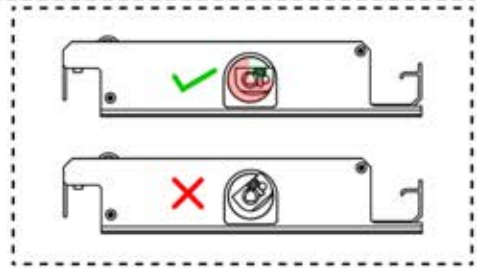

PN-200002365
6x

Branchez la LED du
câble au fil de la LED à
4 broches.

65

x3
PERGOLUX
PERGOLUX
PERGOLUX

5

ANTHRACITE: L258
BLANC: L262
NOIR: L260

PN-200002365
6x

66