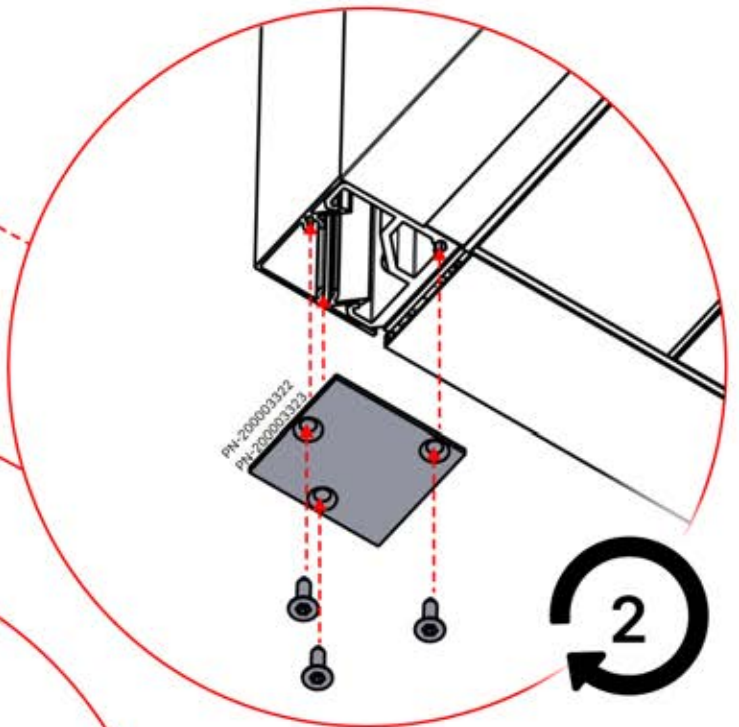

72

6

ANTHRACITE: L246
BLANC: L250
NOIR: L248

PN-200002291
6x

PN-200002318
18x