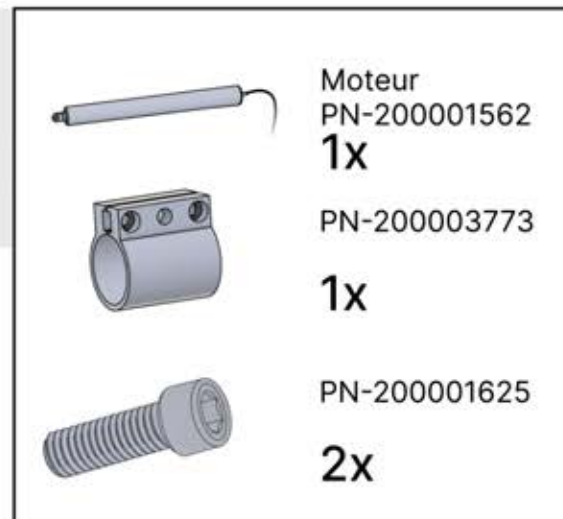

	PN-200003051 8x
	PN-200003050 8x
	PN-200003049 8x

25

x7
PERGOLUX

6

ANTHRACITE: L246
BLANC: L250
NOIR: L248

 PN-200002289
4x

 5.5 x 70
PN-200000958
4x

26