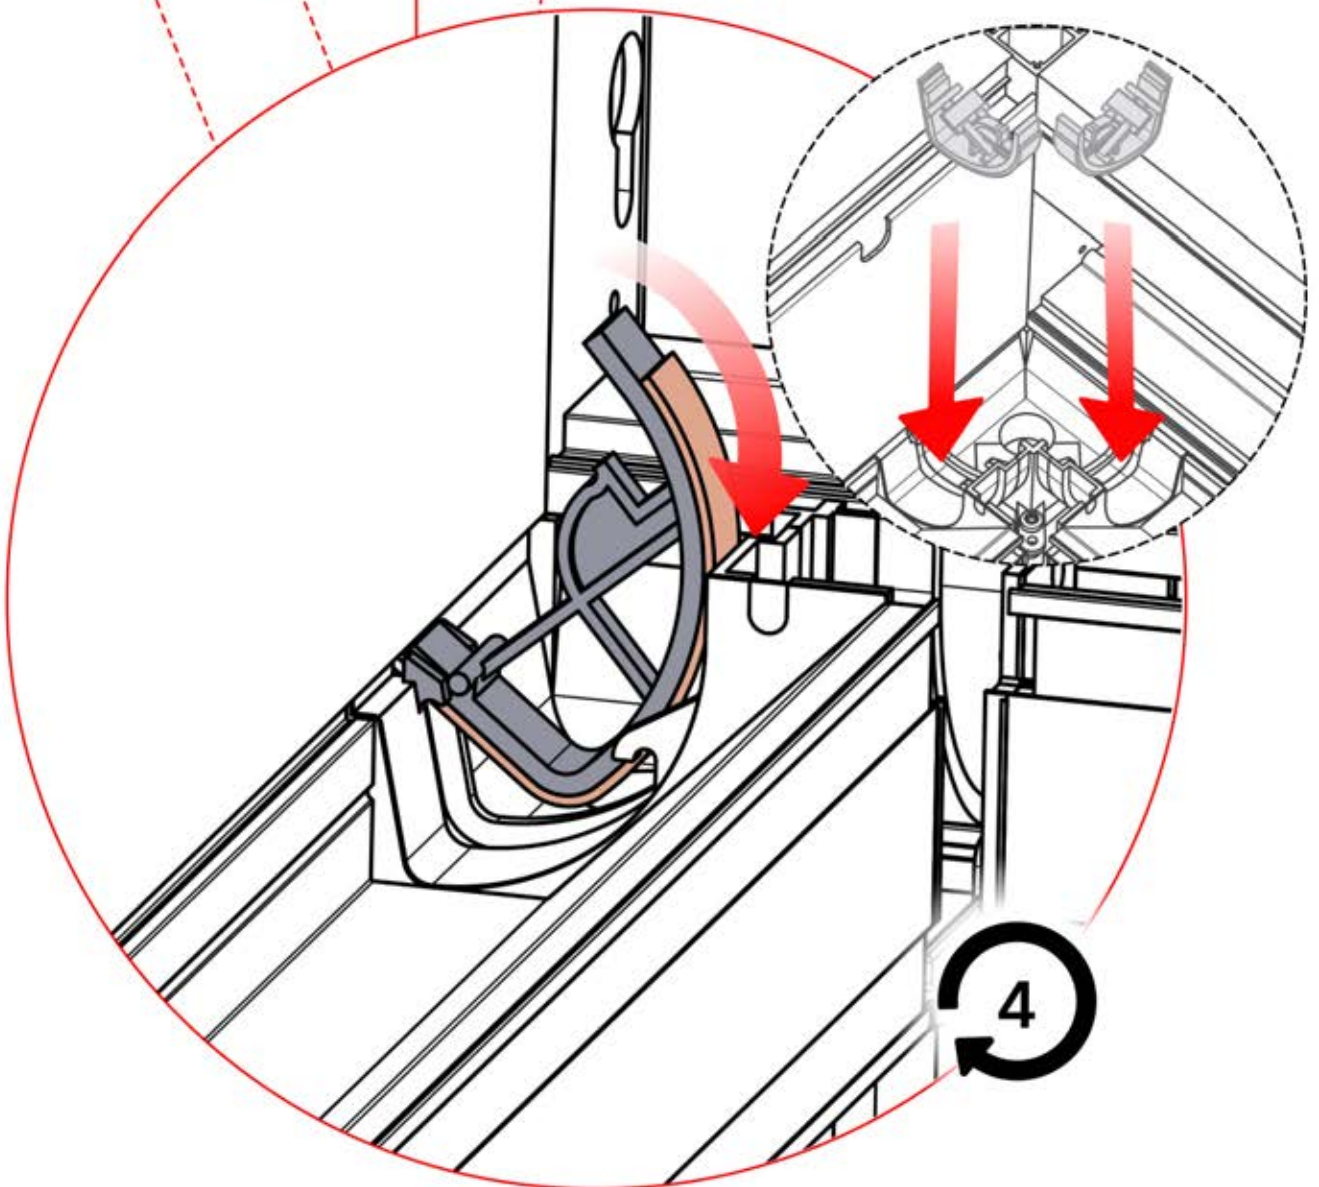

23

6

ANTHRACITE: L246
BLANC: L250
NOIR: L248