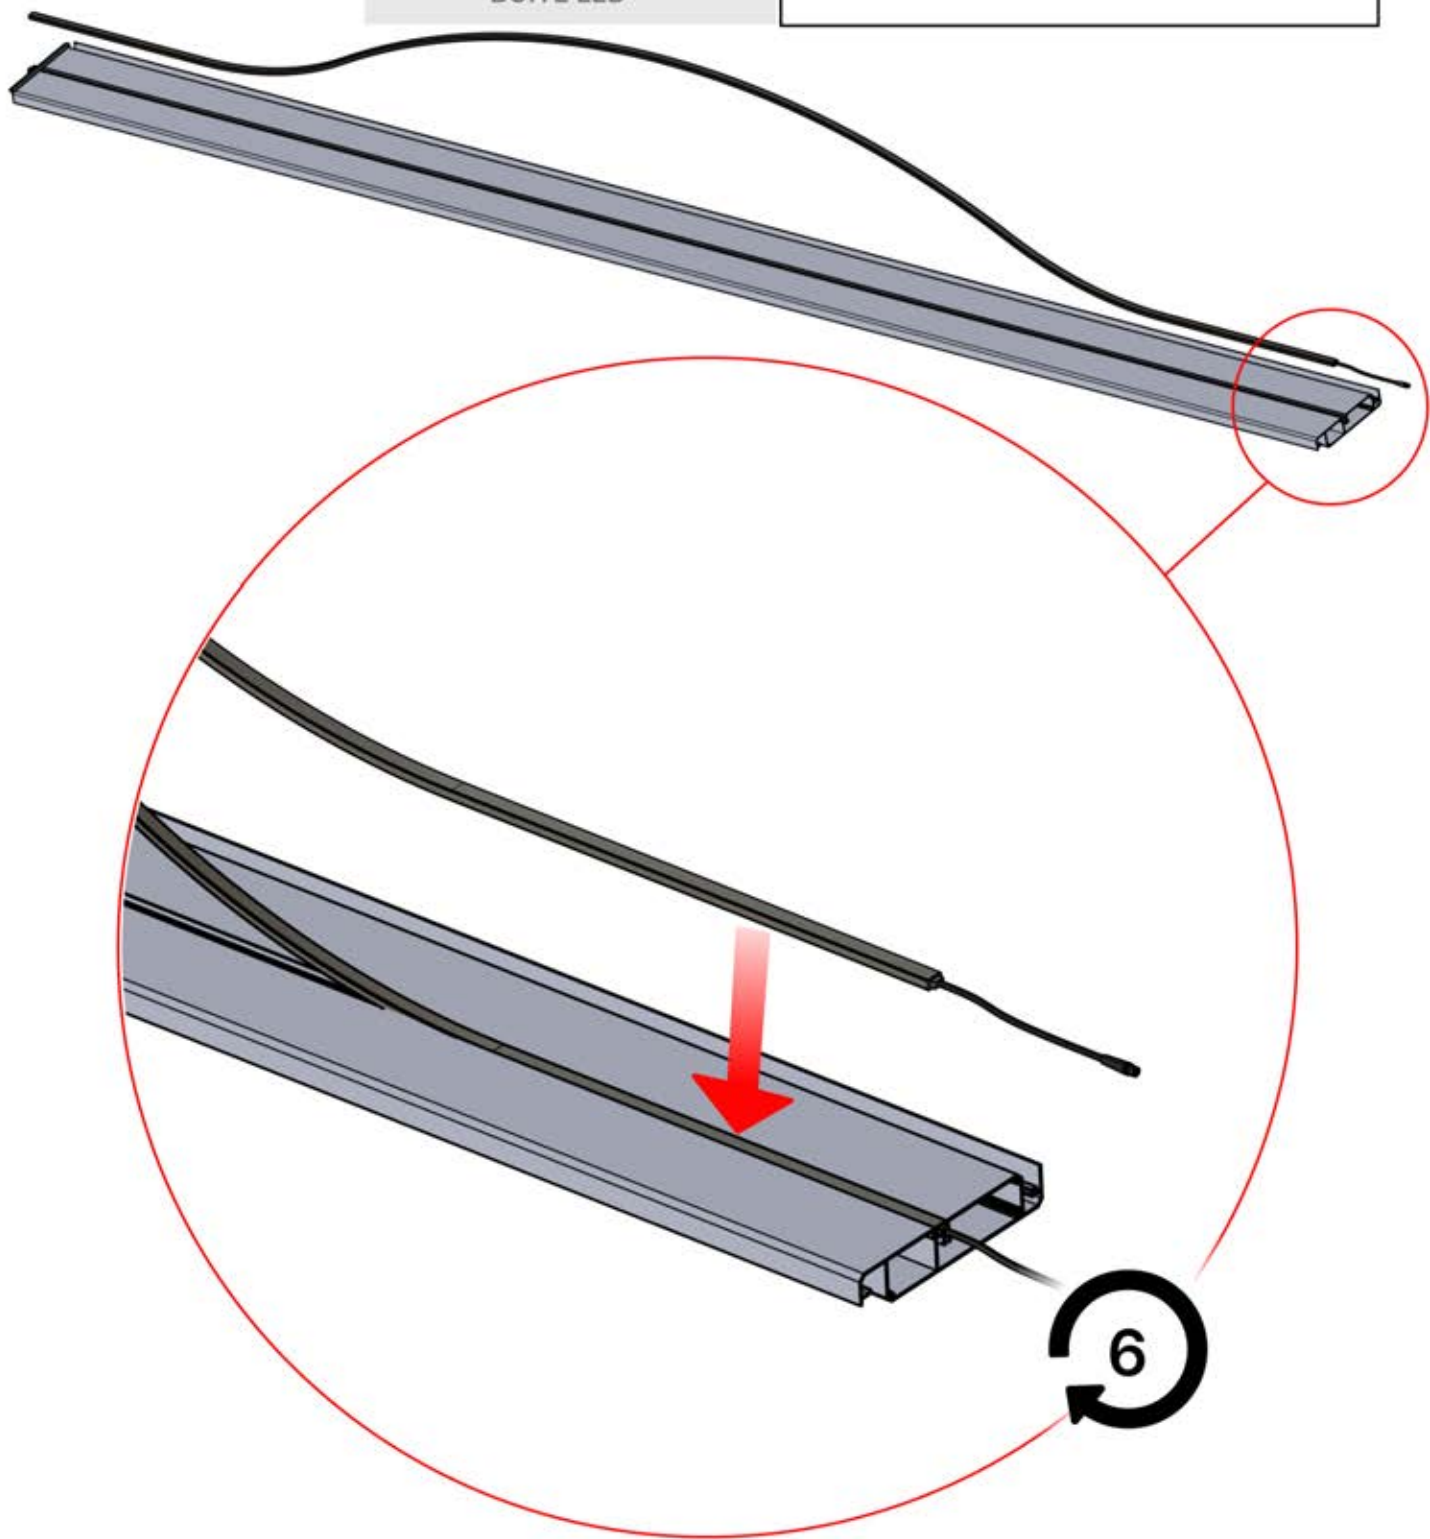

48

x3
PERGOLUX
PERGOLUX
PERGOLUX

5

ANTHRACITE: L258
BLANC: L262
NOIR: L260

PERGOLUX

10

BOITE LED

PN-200002365
6x

BANDEAU LED
4x