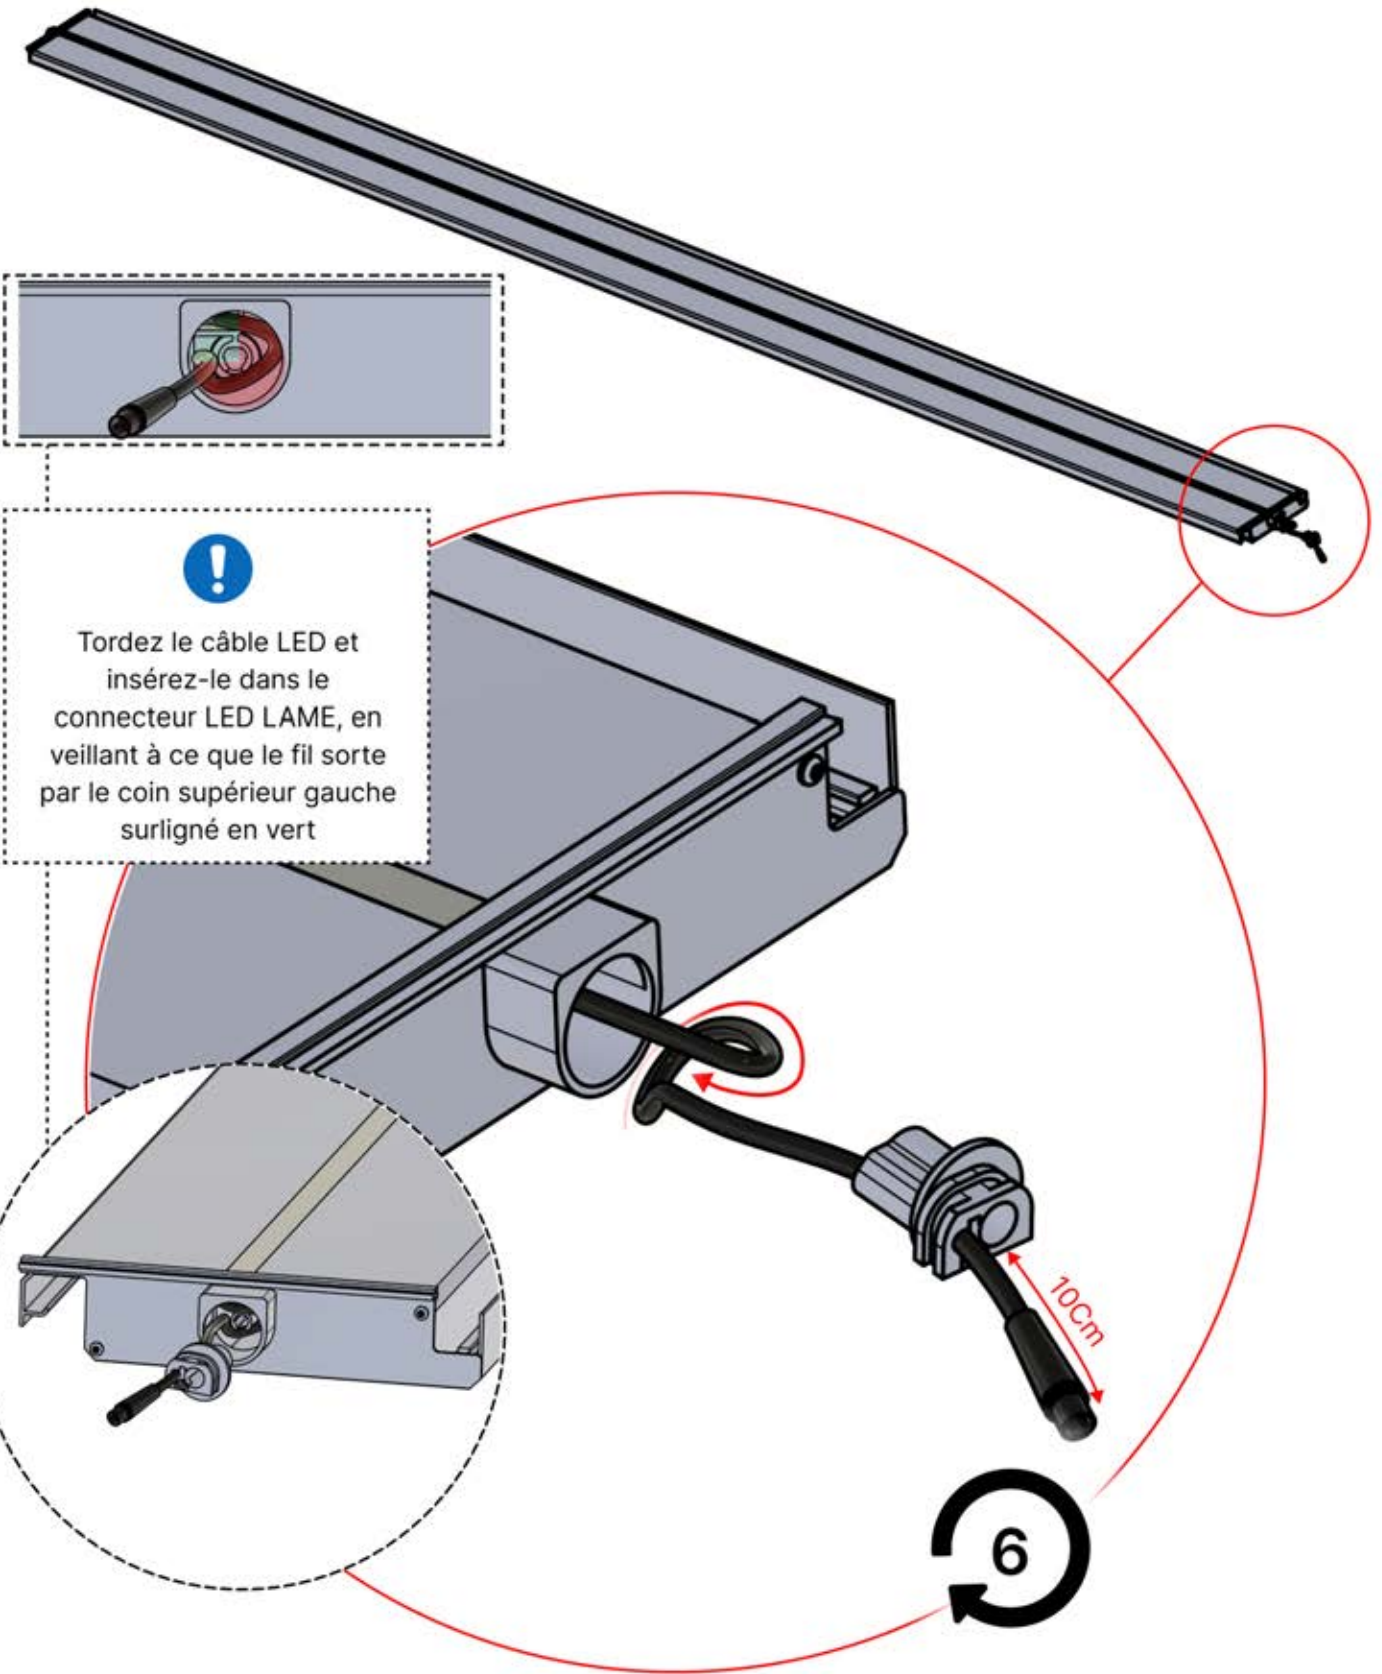

6

54

x3
FERGOLUX
FERGOLUX
FERGOLUX

5

ANTHRACITE: L258
BLANC: L262
NOIR: L260

PN-200002365
6x

!

Tordez le câble LED et insérez-le dans le connecteur LED LAME, en veillant à ce que le fil sorte par le coin supérieur gauche surligné en vert