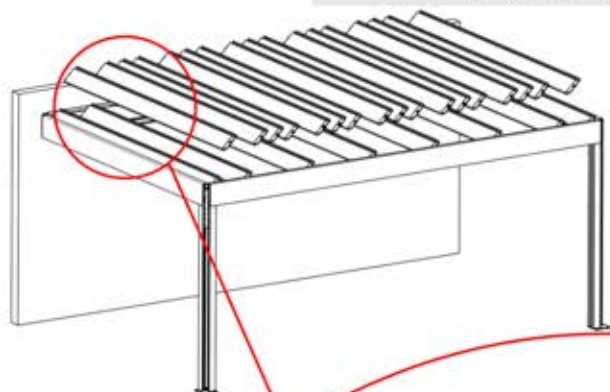

66

x1 PERGOLUX	4	S PN-200002367 17x	
ANTHRACITE: L270 BLANC: L274 NOIR: L272			
x3 PERGOLUX PERGOLUX PERGOLUX	5	x1 PERGOLUX	6
ANTHRACITE: L258 BLANC: L262 NOIR: L260		ANTHRACITE: L246 BLANC: L250 NOIR: L248