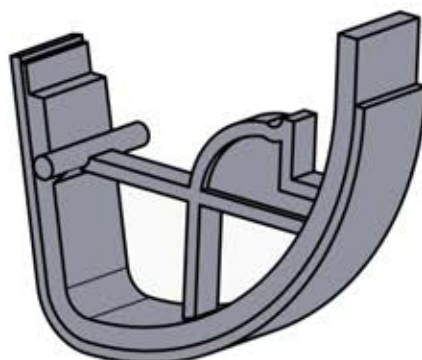

INFORMATION

Appliquer de la graisse sur la pièce

6

ANTHRACITE: L240
BLANC: L244
NOIR: L242

PN-200003051

8x

PN-200003049

8x

PN-200003050

8x