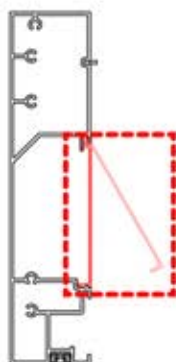

INFORMATION

x7
PERGOLUX

2

ANTHRACITE: B298
BLANC: B302
NOIR: B306

PN-200003526
1x

PN-200003486
2x

PN-200003491
1x