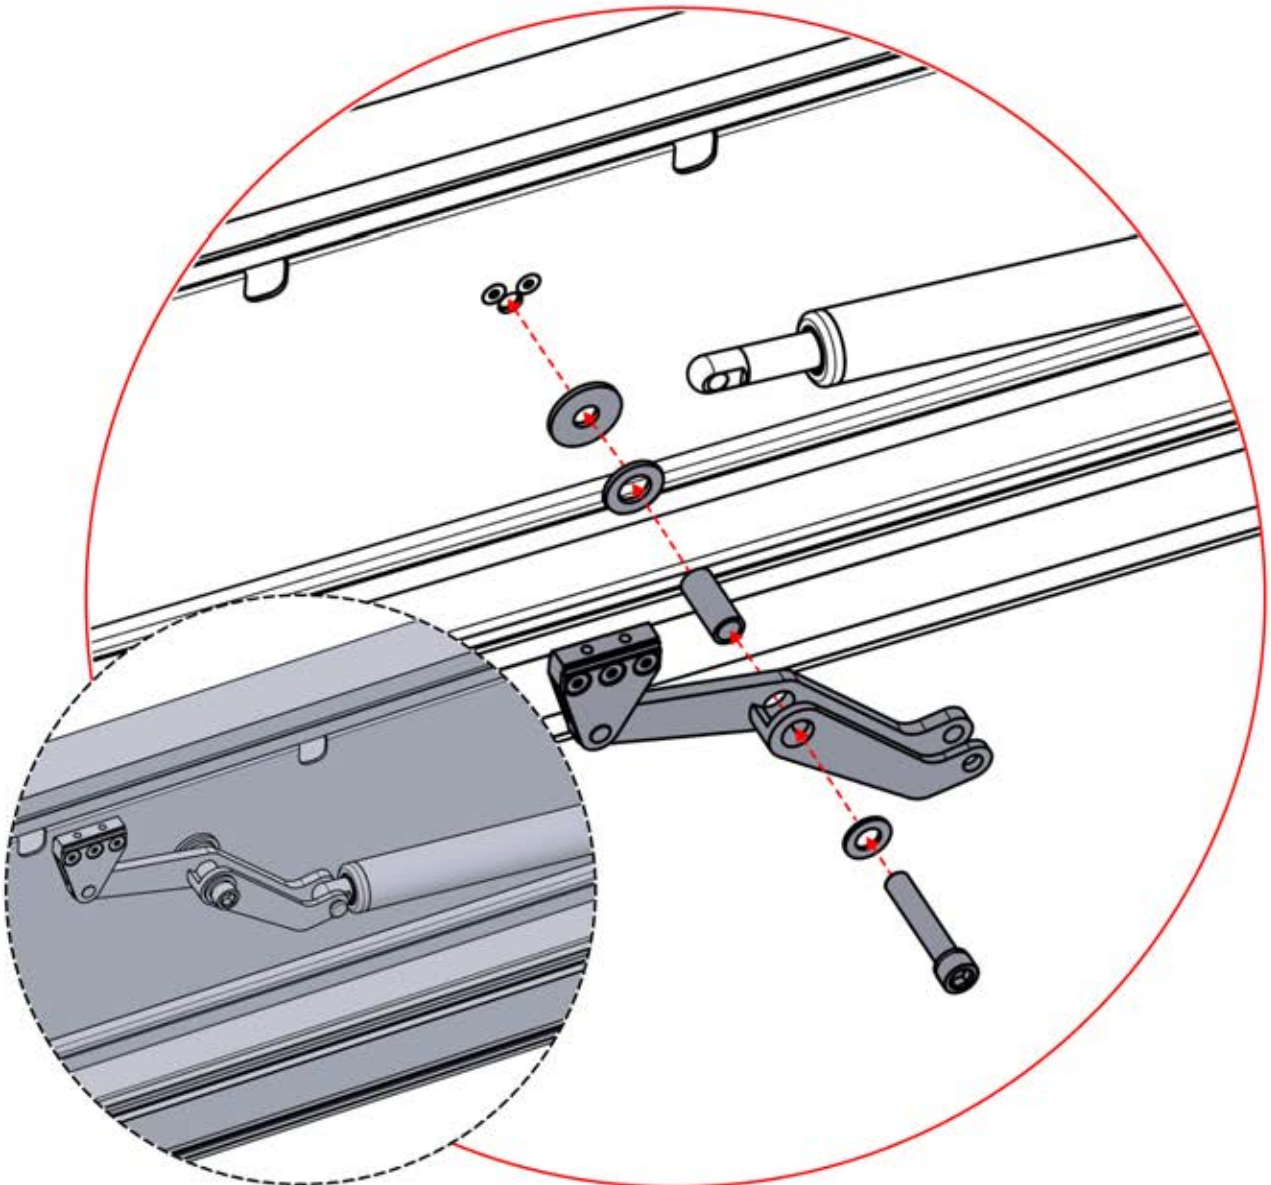

29

30

ENTRÉES ET SORTIES

ARTICLES PAR CARTON

Si vous prévoyez de faire passer le câble d'alimentation par les coins arrière, percez un trou de 10 mm de diamètre dans le cache d'angle (réf. 200002370) comme illustré. Cela permettra au câble de passer lors de l'installation à l'étape 71.