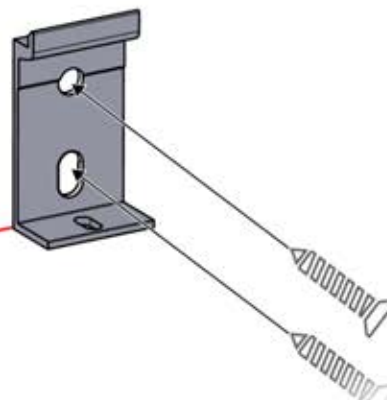

Installez les premier et dernier supports muraux (réf. PN-200002373) à une distance de 3 600 mm l'un de l'autre. Placez les supports restants entre les deux, en veillant à ce qu'ils soient répartis de manière uniforme.

5400mm