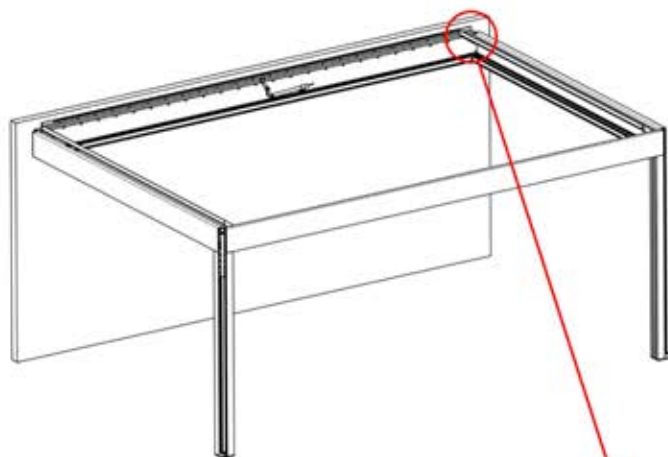

62

6

ANTHRACITE: L246
BLANC: L250
NOIR: L248

PN-200003033
1X

2
click