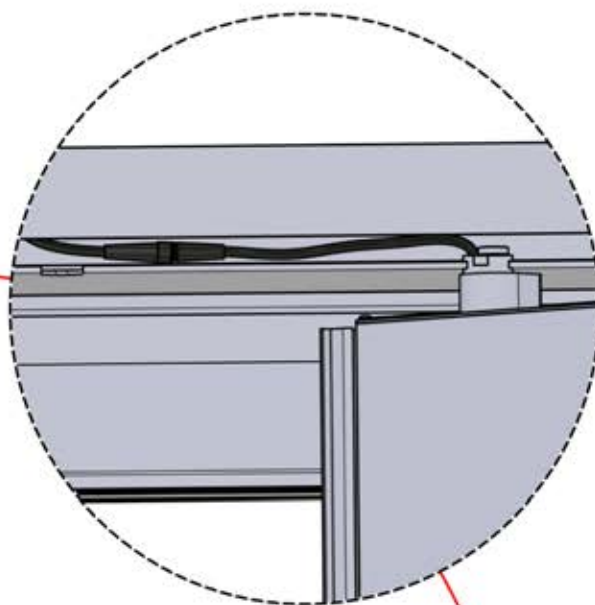

PN-200002365
6x

Branchez la LED du
câble au fil de la LED à
4 broches.

65

x3
PERGOLUX
PERGOLUX
PERGOLUX

5

ANTHRACITE: L258
BLANC: L262
NOIR: L260

PN-200002365
6x

66