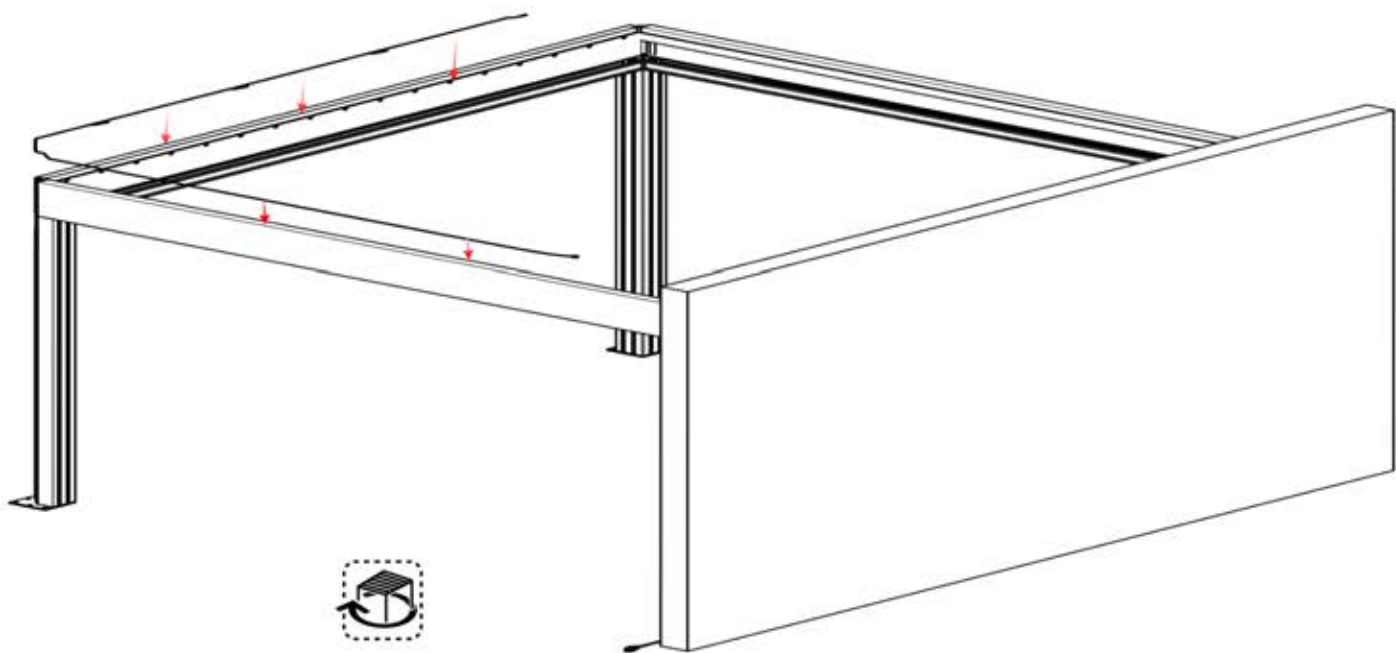

37

2

ANTHRACITE: B298
BLANC: B302
NOIR: B306

6

ANTHRACITE: L246
BLANC: L250
NOIR: L248

38

CABLE LED

FAISCEAU 6 LED