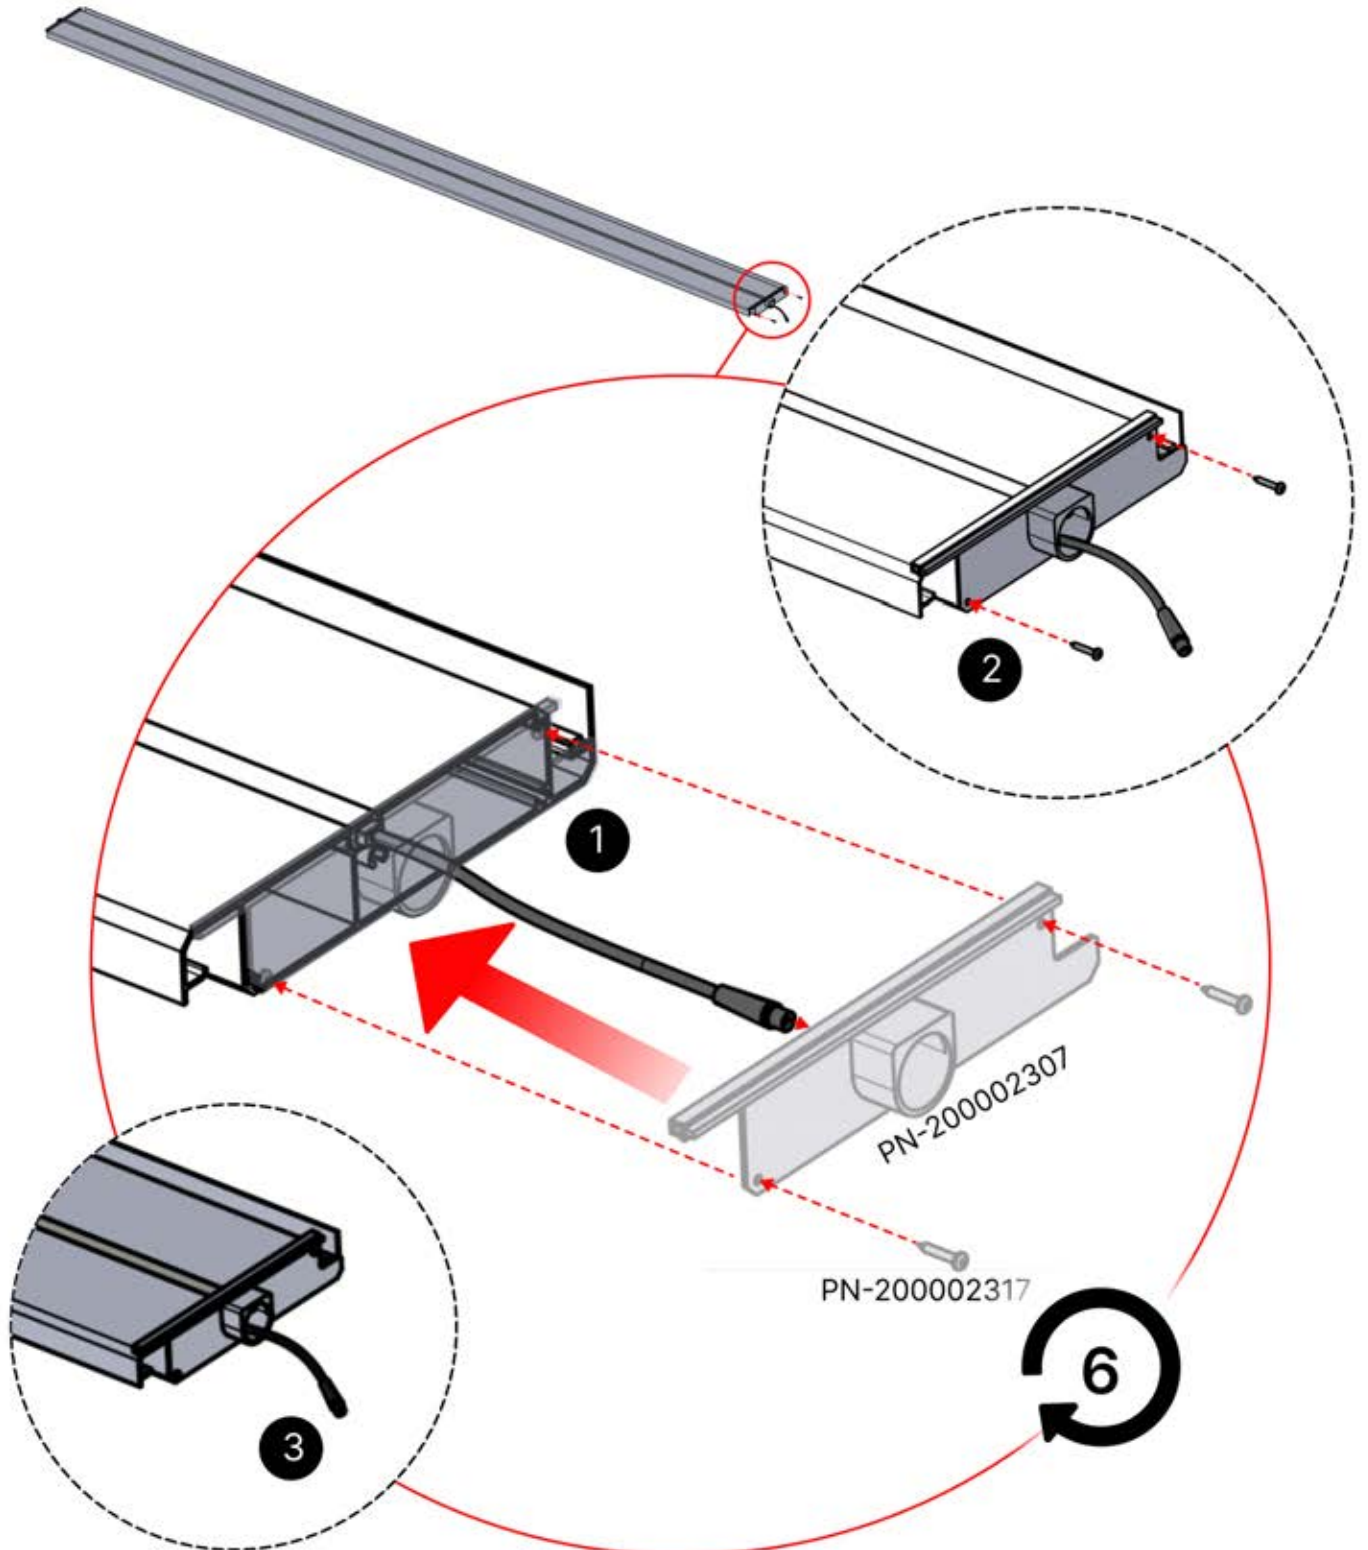

50

x3
FERGOLUX
FERGOLUX
FERGOLUX

5

ANTHRACITE: L258
BLANC: L262
NOIR: L260

PN-200002365
6x