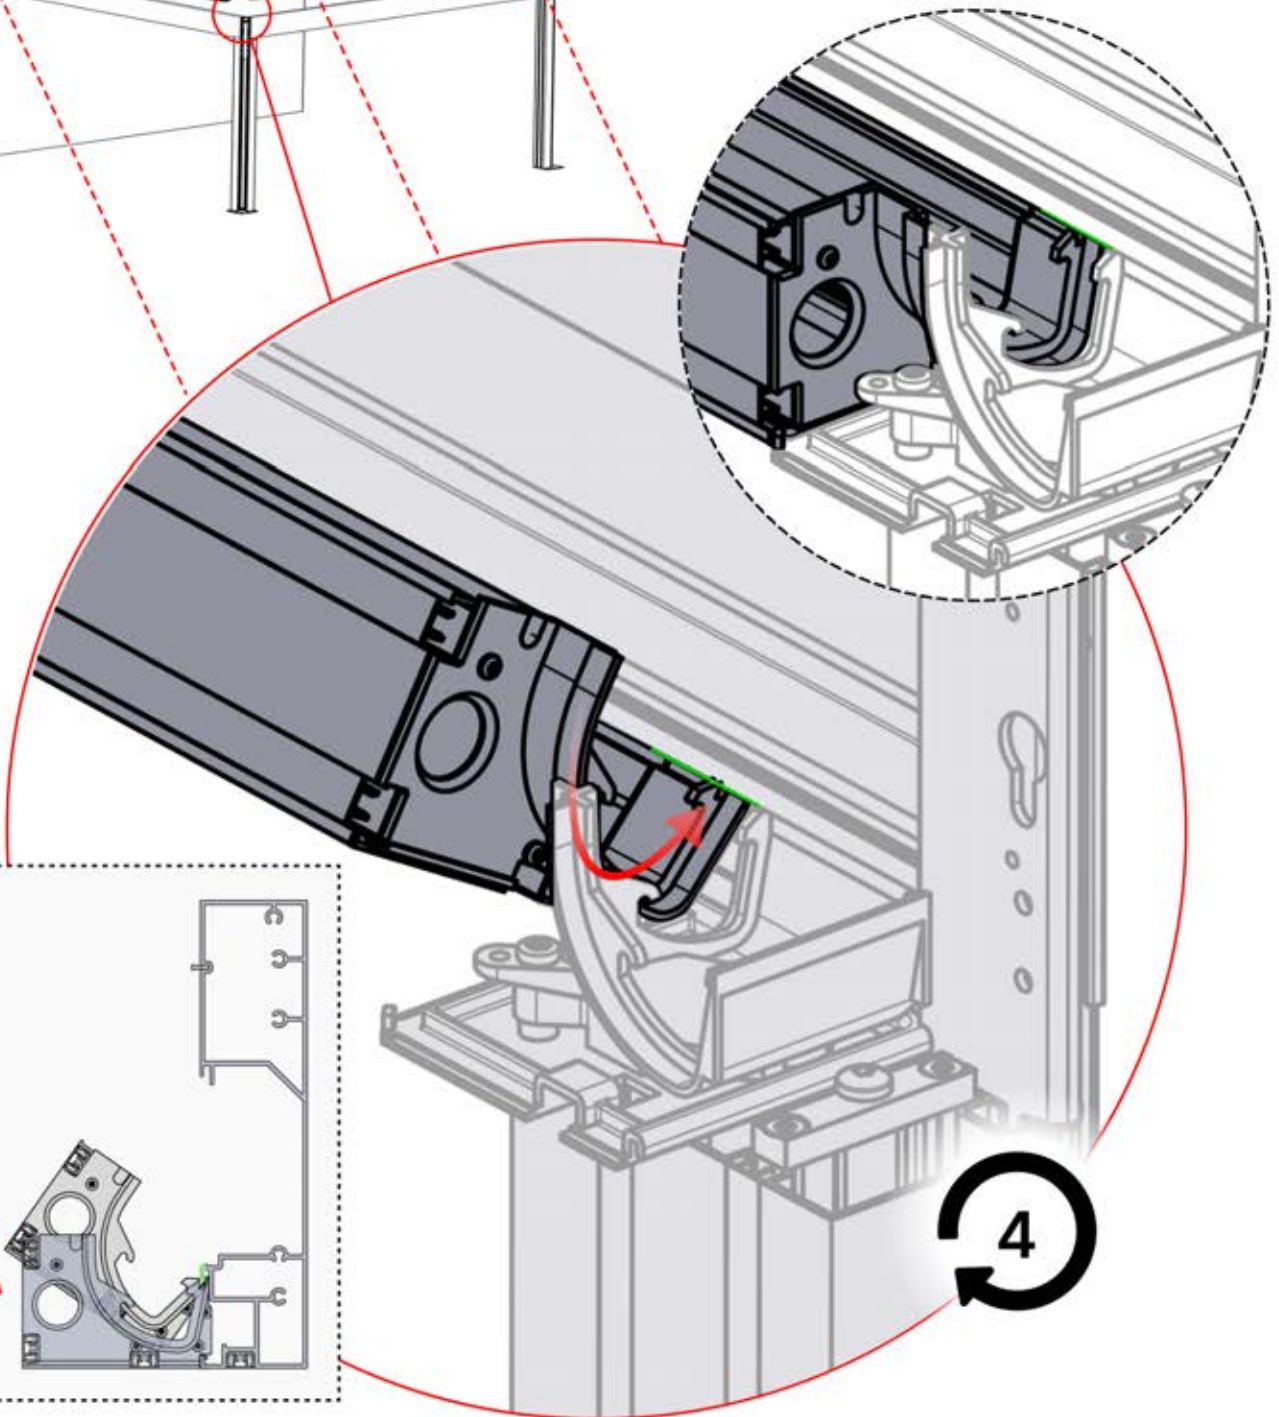

x1
PERGOLUX

6

ANTHRACITE: L240
BLANC: L244
NOIR: L242

PN-200002311
2x

21

ANTHRACITE: B298
BLANC: B302
NOIR: B306

ANTHRACITE: B314
BLANC: B316
NOIR: B318

22