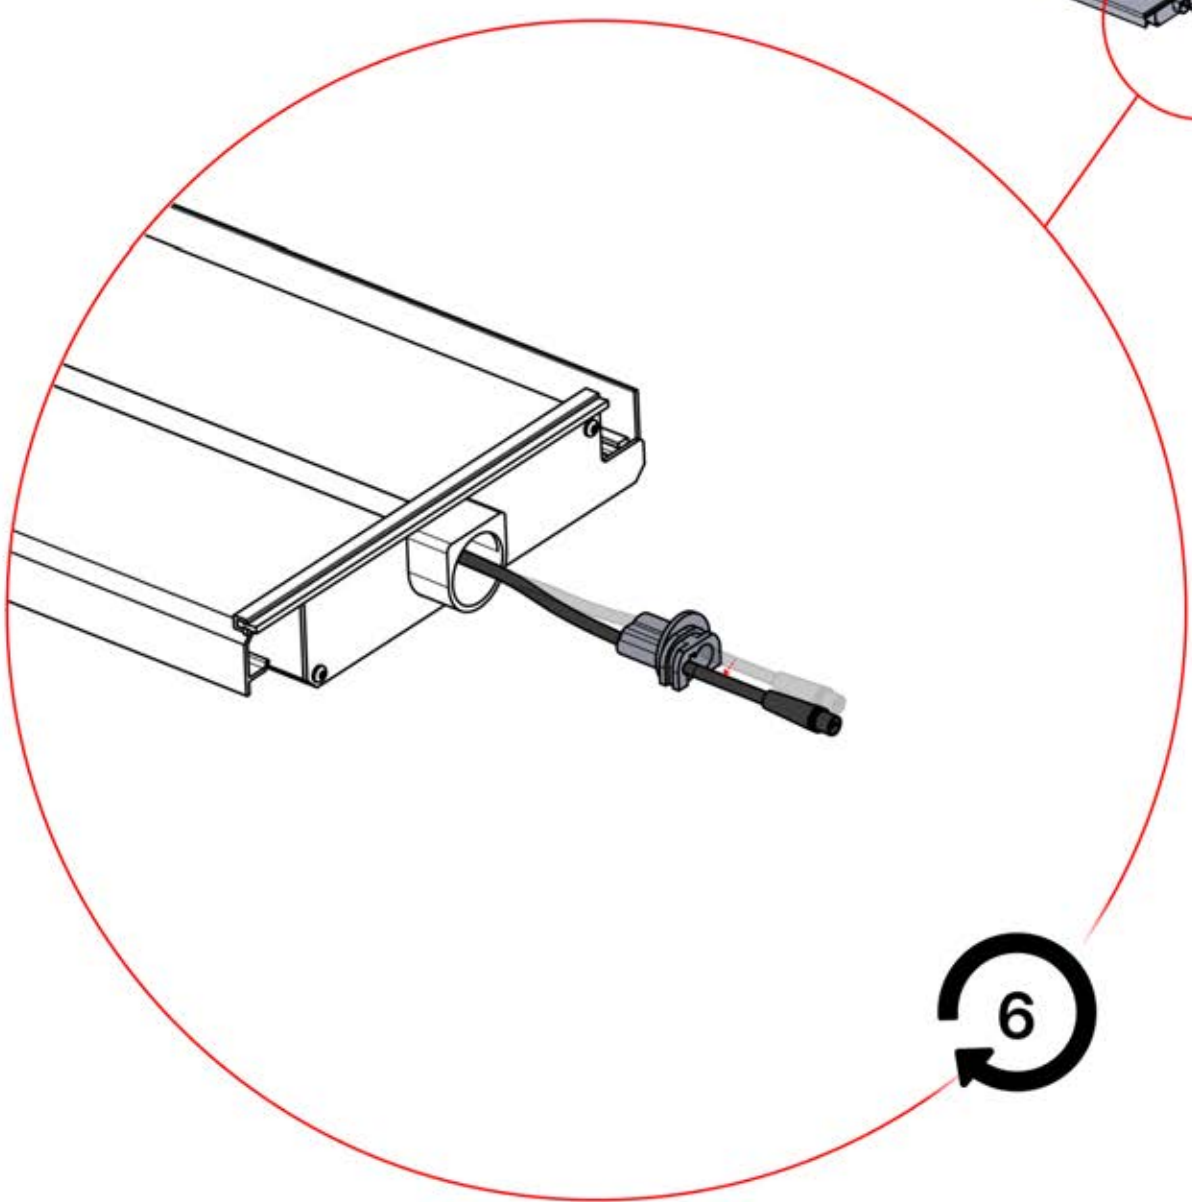

x3
FERGOLUX
FERGOLUX
FERGOLUX

5

ANTHRACITE: L258
BLANC: L262
NOIR: L260

PN-200002365
6x

Faites passer le câble LED à travers la grande ouverture de la pièce portant la référence PN-200002312

52

Faites glisser la LED du câble de la grande ouverture vers la plus petite ouverture de la pièce n° PN-200002312