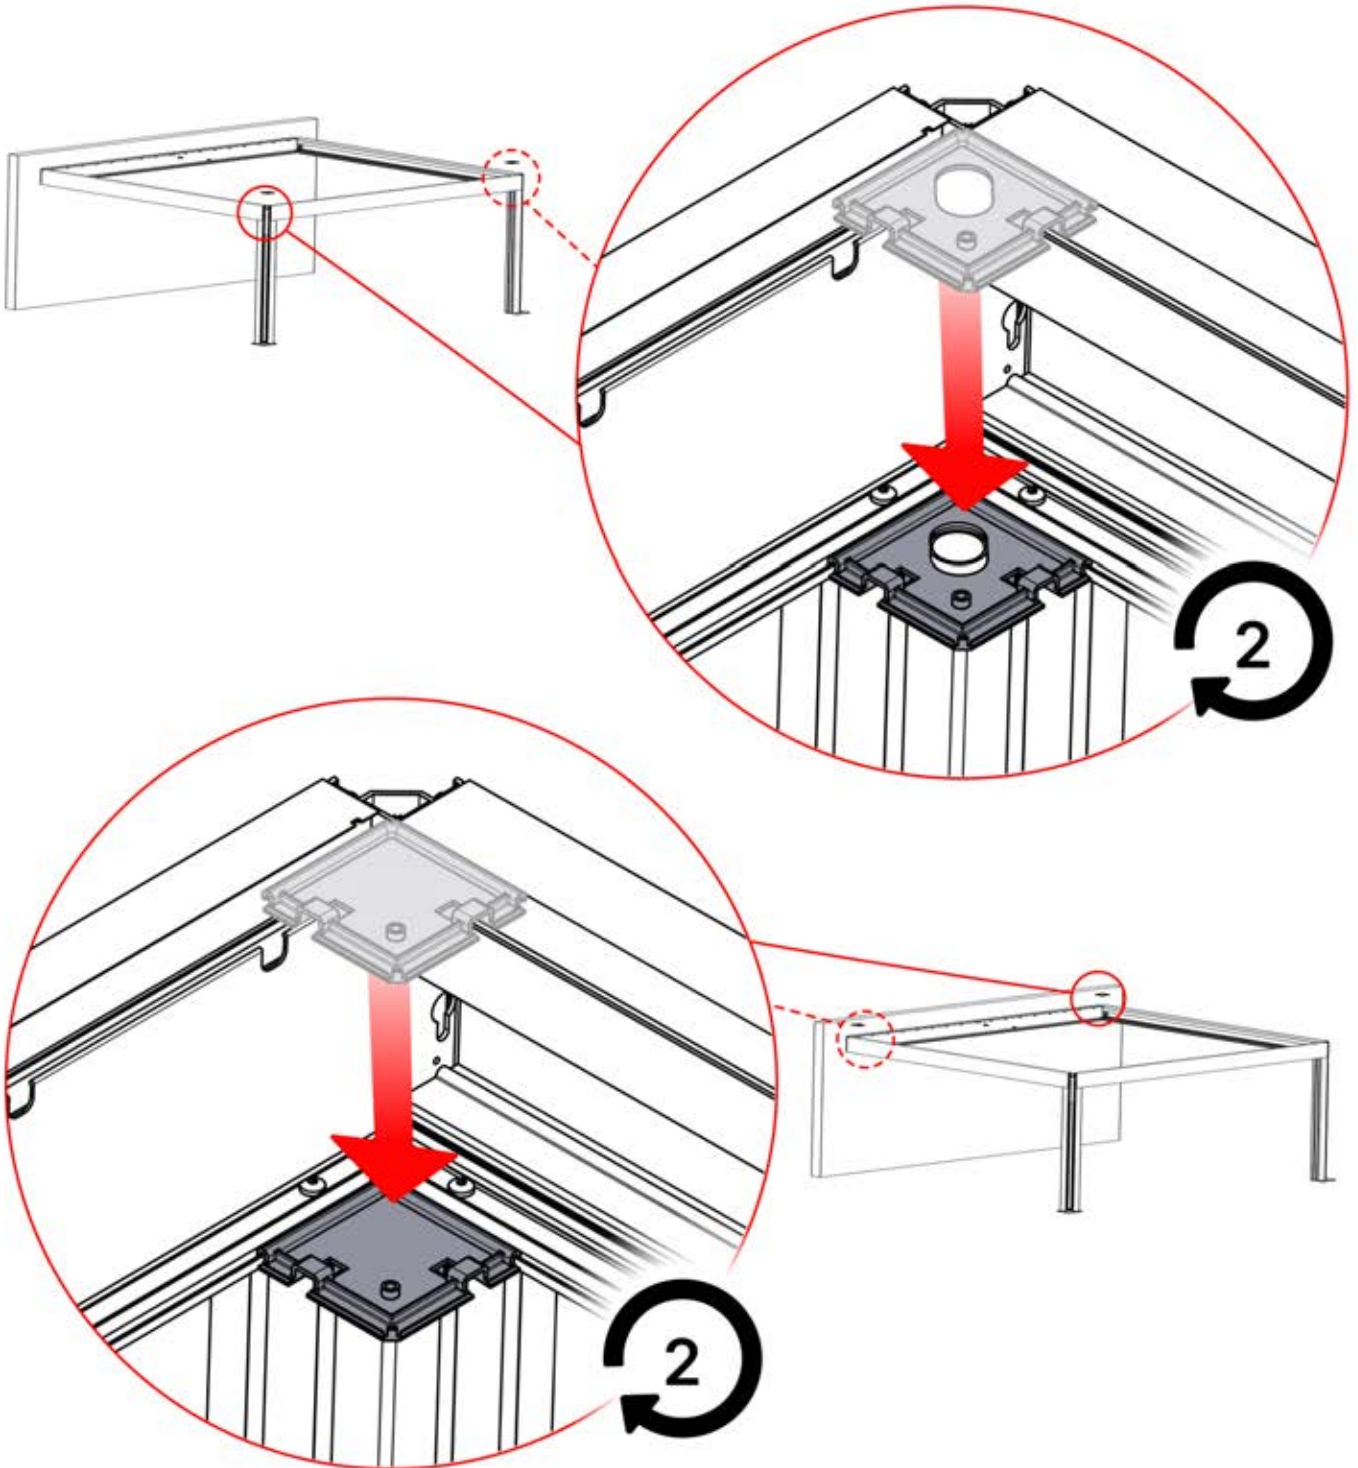

17

6

ANTHRACITE: L246
BLANC: L250
NOIR: L248

PN-200002284
2x

PN-200002368
2x