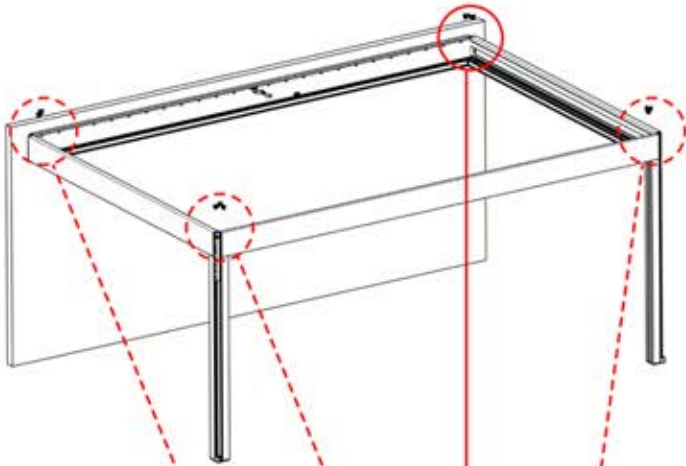

PN-200003050

8x

23

6

ANTHRACITE: L246
BLANC: L250
NOIR: L248

24

6

ANTHRACITE: L246
BLANC: L250
NOIR: L248