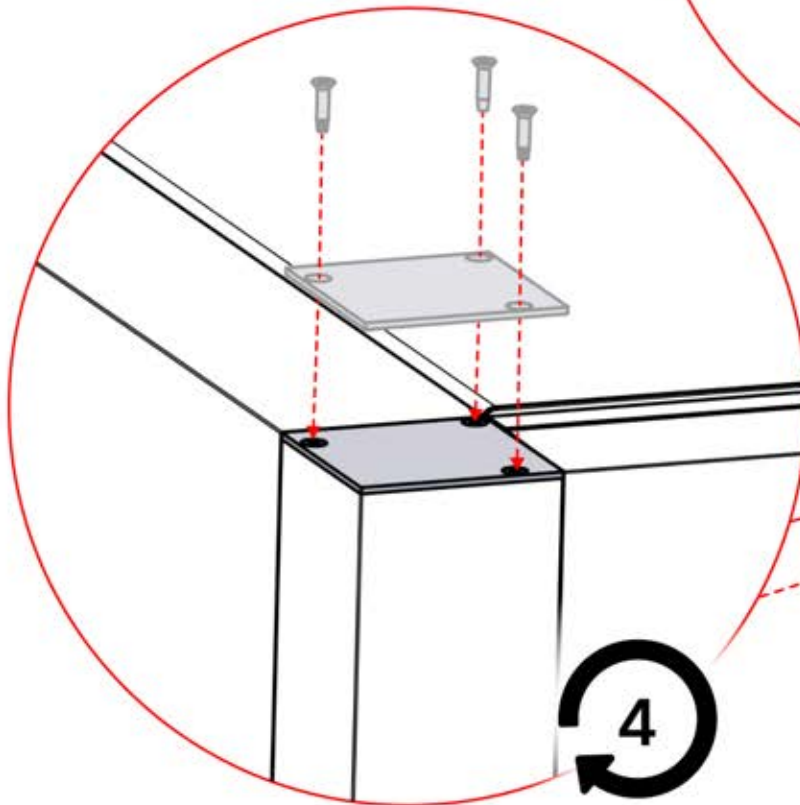

72

6

ANTHRACITE: L246
BLANC: L250
NOIR: L248

PN-200002291
6x

PN-200002318
18x