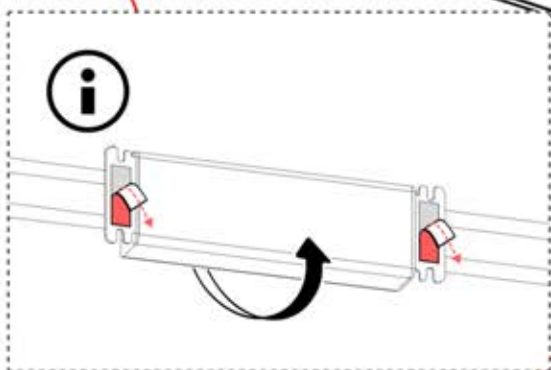

31

!
Le boîtier de commande peut être installé sur le modèle Preferred W POUTRE