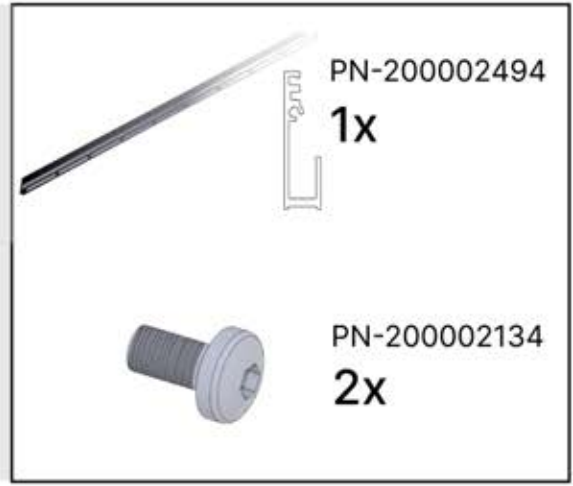

37

2

ANTHRACITE: B298
BLANC: B302
NOIR: B306

6

ANTHRACITE: L246
BLANC: L250
NOIR: L248

38

CABLE LED

FAISCEAU 6 LED