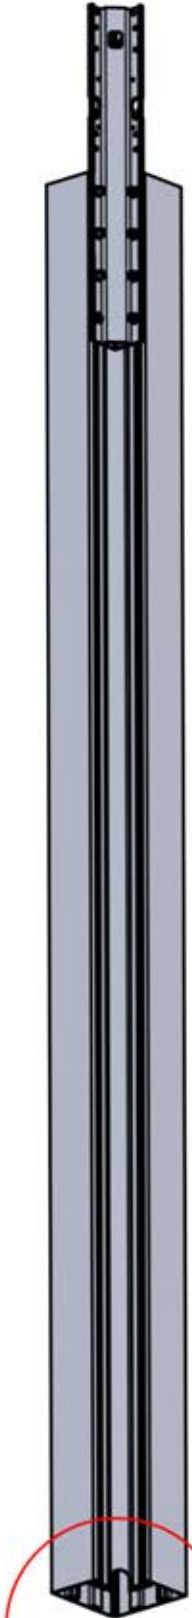

01

	6		PN-200002286 4x
ANTHRACITE: L246 BLANC: L250 NOIR: L248