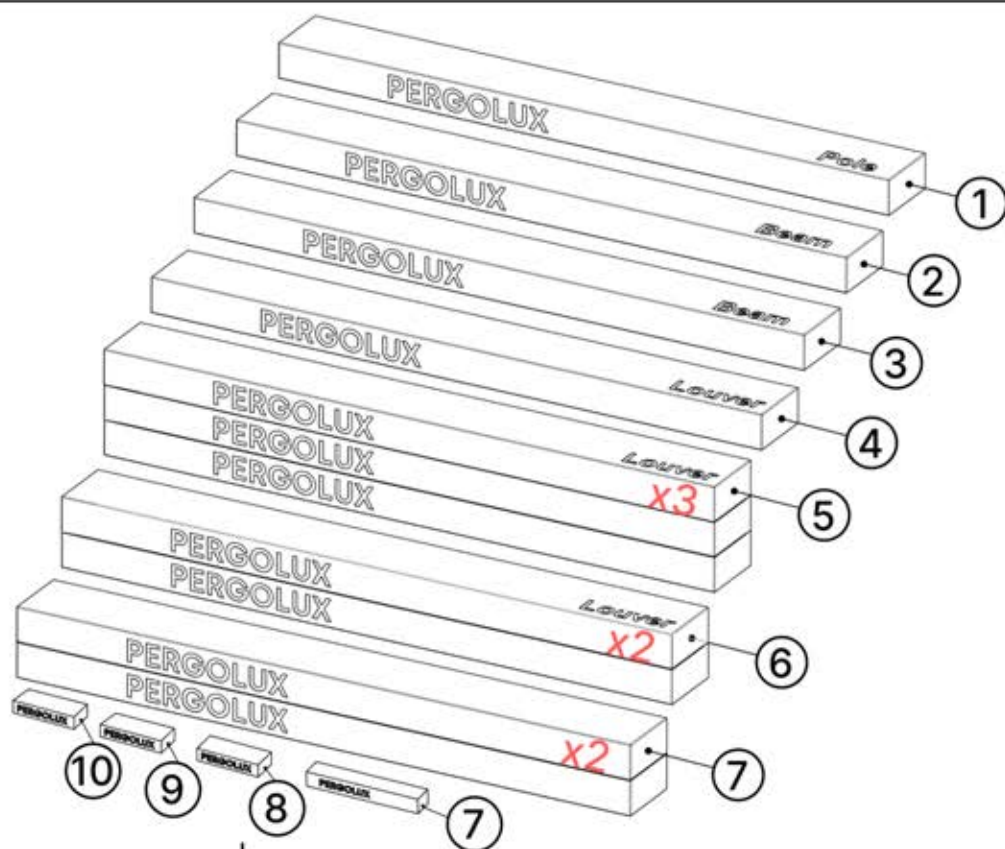

CONTENU DES COLIS

ORDRE	ANTHRACITE	BLANC	L 250
①	C126	C127	C128
②	B298	B302	B306
③	B314	B316	B318
④	L270	L274	L272
⑤	L258	L262	L260
⑥	L246	L250	L248
⑦	MOTEUR		
⑧	BOITIER DE COMMANDE		
⑨	CÂBLE D'ALIMENTATION		
⑩	BOITE LED