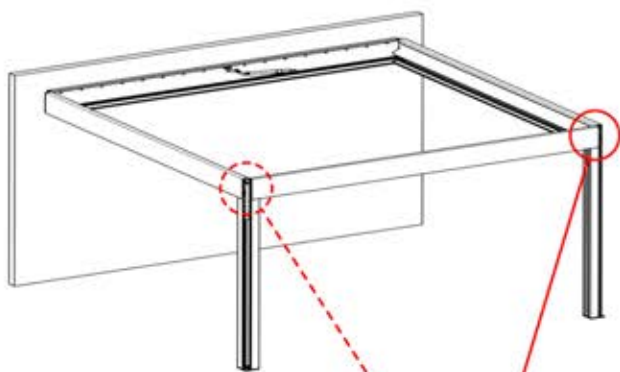

42

!
Acheminez le câble
d'antenne et placez-le
sous la pièce mise en
évidence (réf.
PN-200002329).

!
Antenne Matter

43

3

ANTHRACITE: B314
BLANC: B316
NOIR: B318

PN-200002352
2x

2