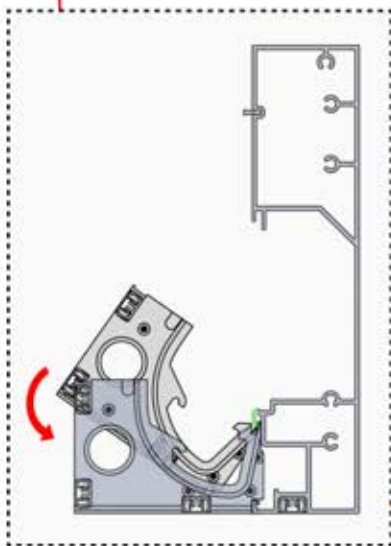

x1
PERGOLUX

6

ANTHRACITE: L240
BLANC: L244
NOIR: L242

PN-200002311
2x

21

ANTHRACITE: B298
BLANC: B302
NOIR: B306

ANTHRACITE: B314
BLANC: B316
NOIR: B318

22