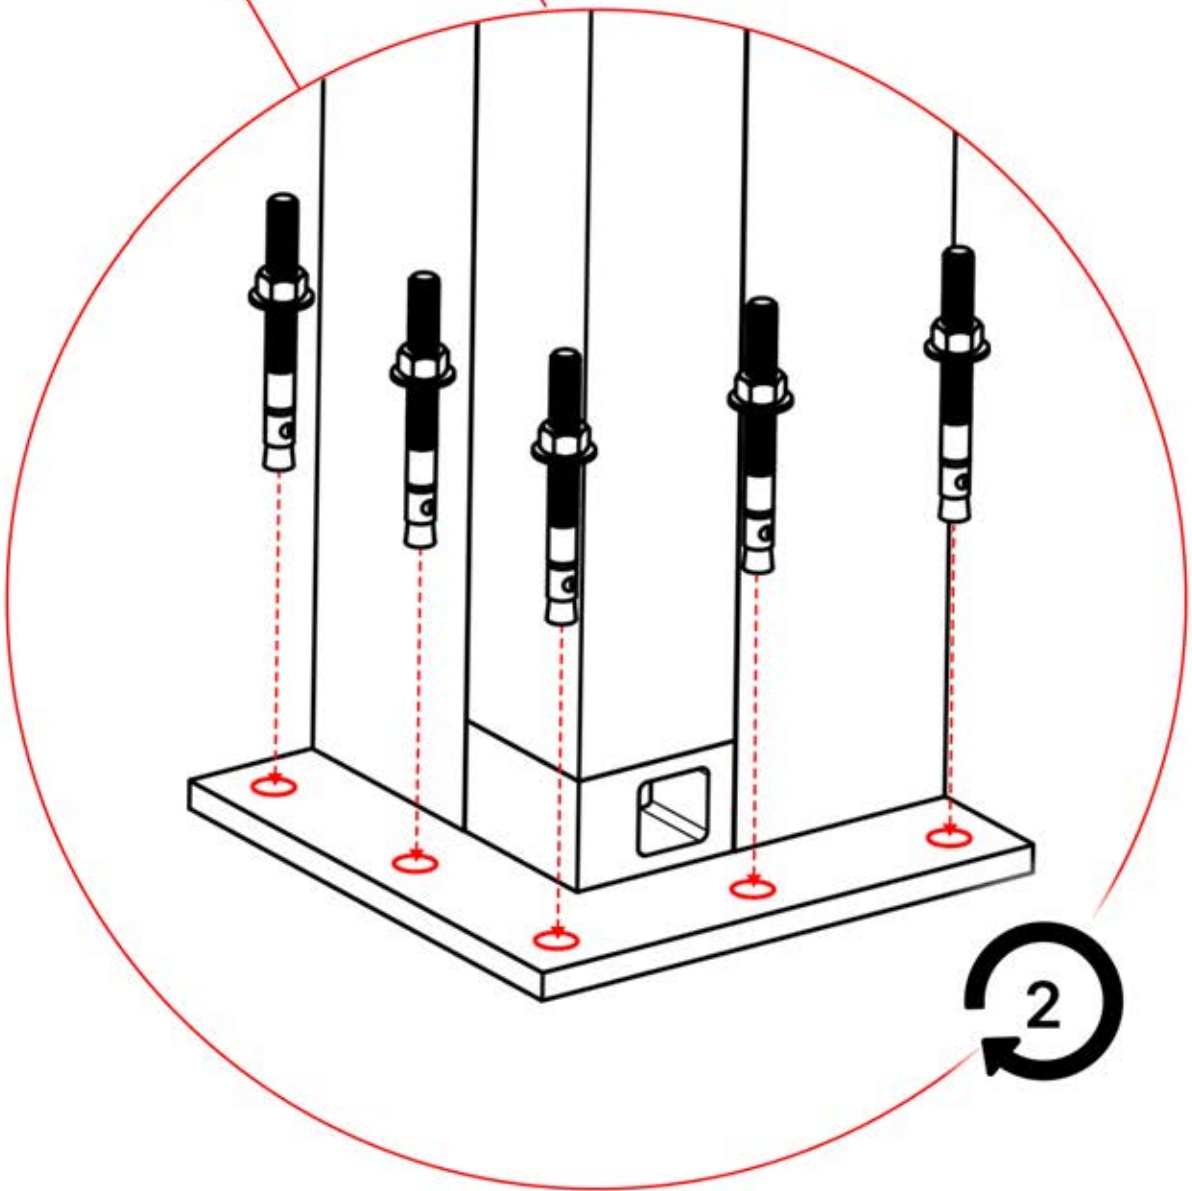

2

ANTHRACITE: B298
BLANC: B302
NOIR: B306

75

S4 PERGOLUX | PERGOLA PRO MAX ADOSSÉE

4 X 6 M / 13' x 16'