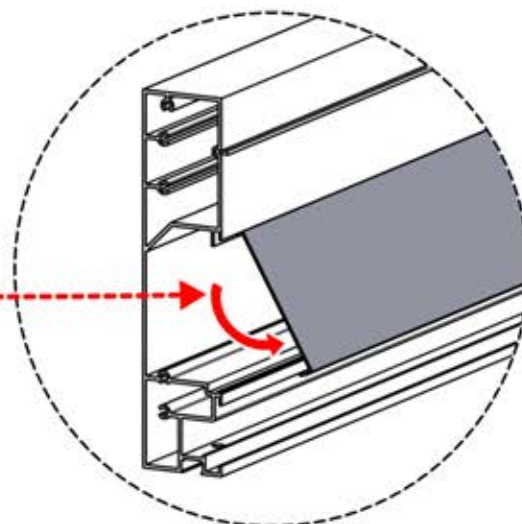

INFORMATION

x7
PERGOLUX

2

ANTHRACITE: B298
BLANC: B302
NOIR: B306

PN-200003526
1x

PN-200003486
2x

PN-200003491
1x