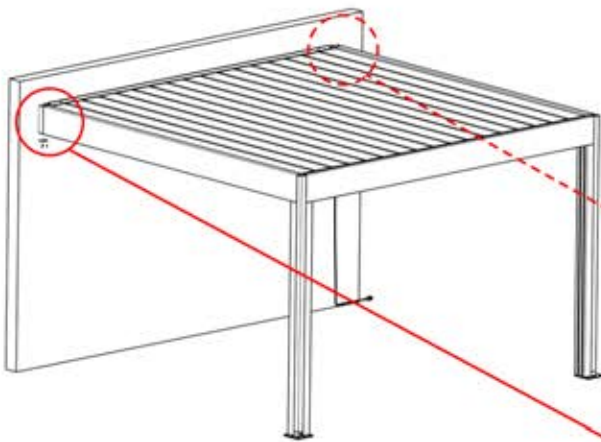

72

6

ANTHRACITE: L246
BLANC: L250
NOIR: L248

PN-200002291
6x

PN-200002318
18x