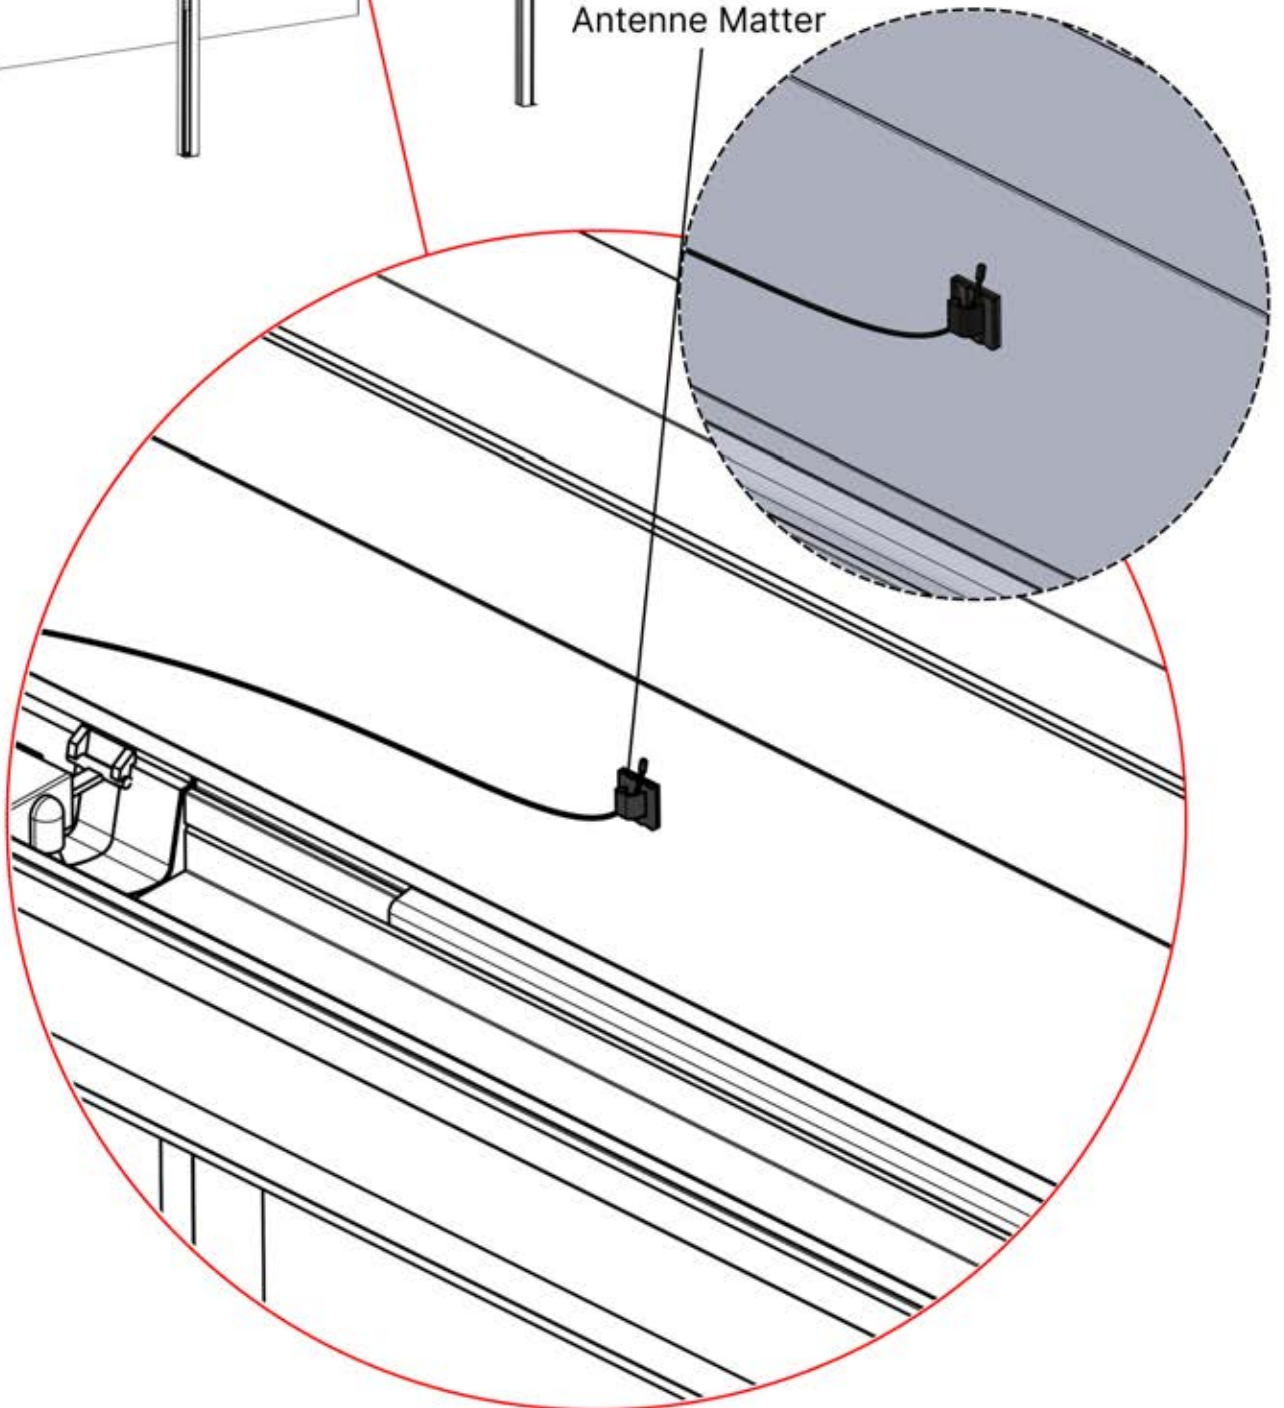

Antenne Matter