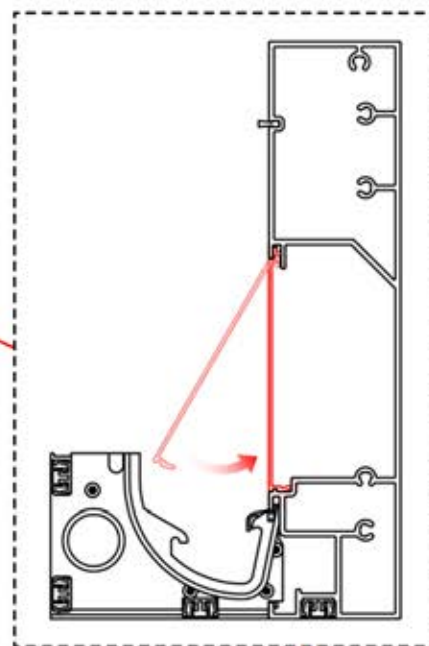

42

!
Acheminez le câble
d'antenne et placez-le
sous la pièce mise en
évidence (réf.
PN-200002329).

!
Antenne Matter

43

3

ANTHRACITE: B314
BLANC: B316
NOIR: B318

PN-200002352
2x

2