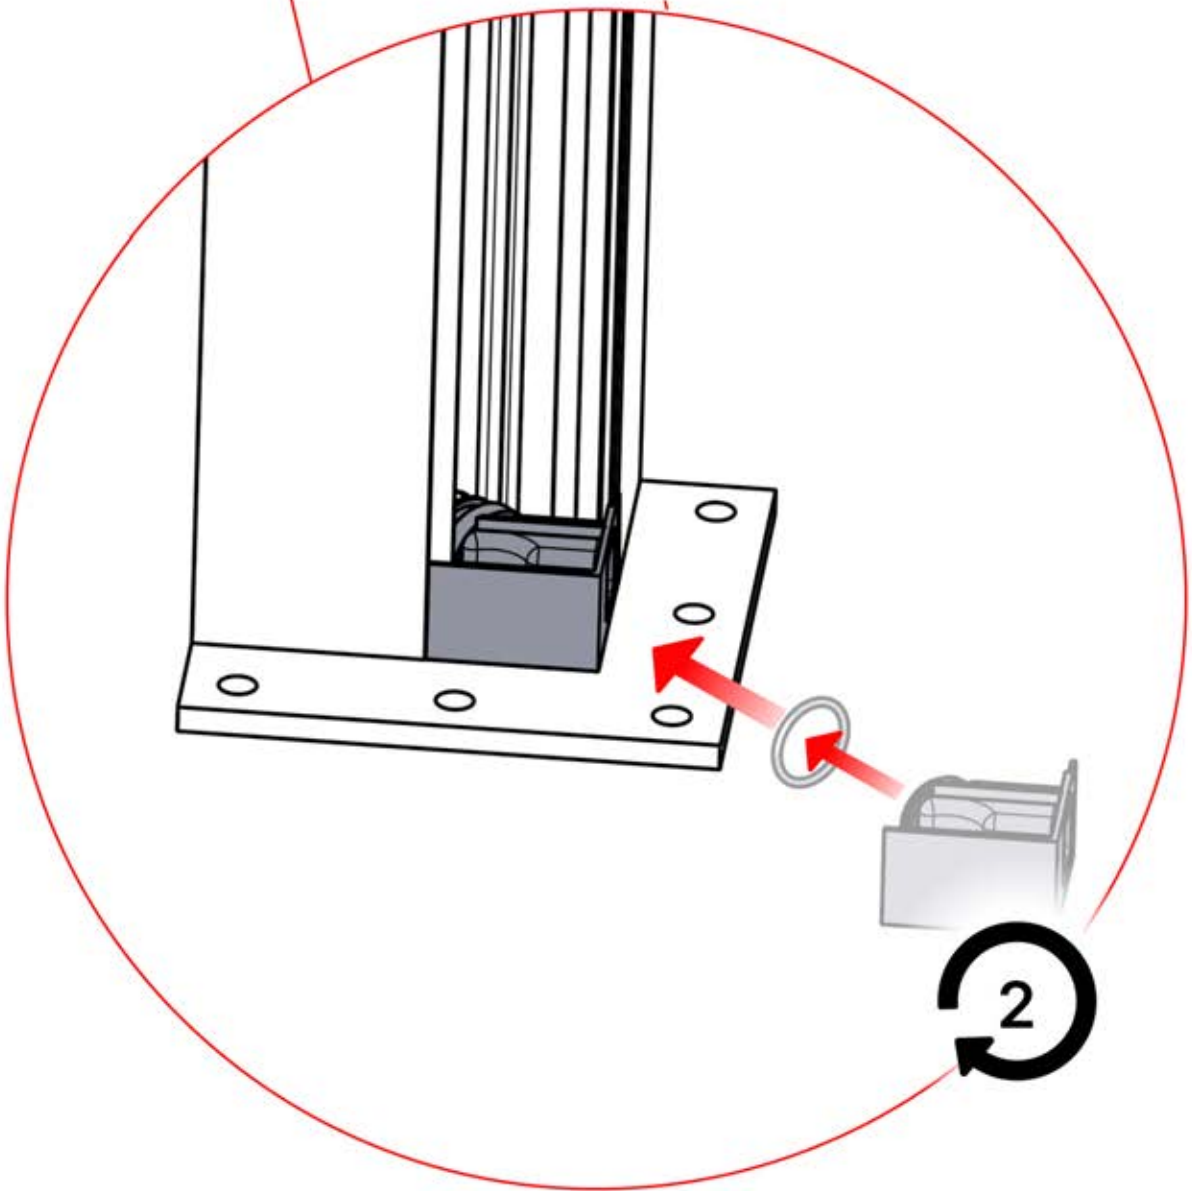

70

x7
PERGOLUX

6

ANTHRACITE: L246
BLANC: L250
NOIR: L248

 PN-200002303
2x

 PN-200002911
2x

71

x1
PERGOLUX