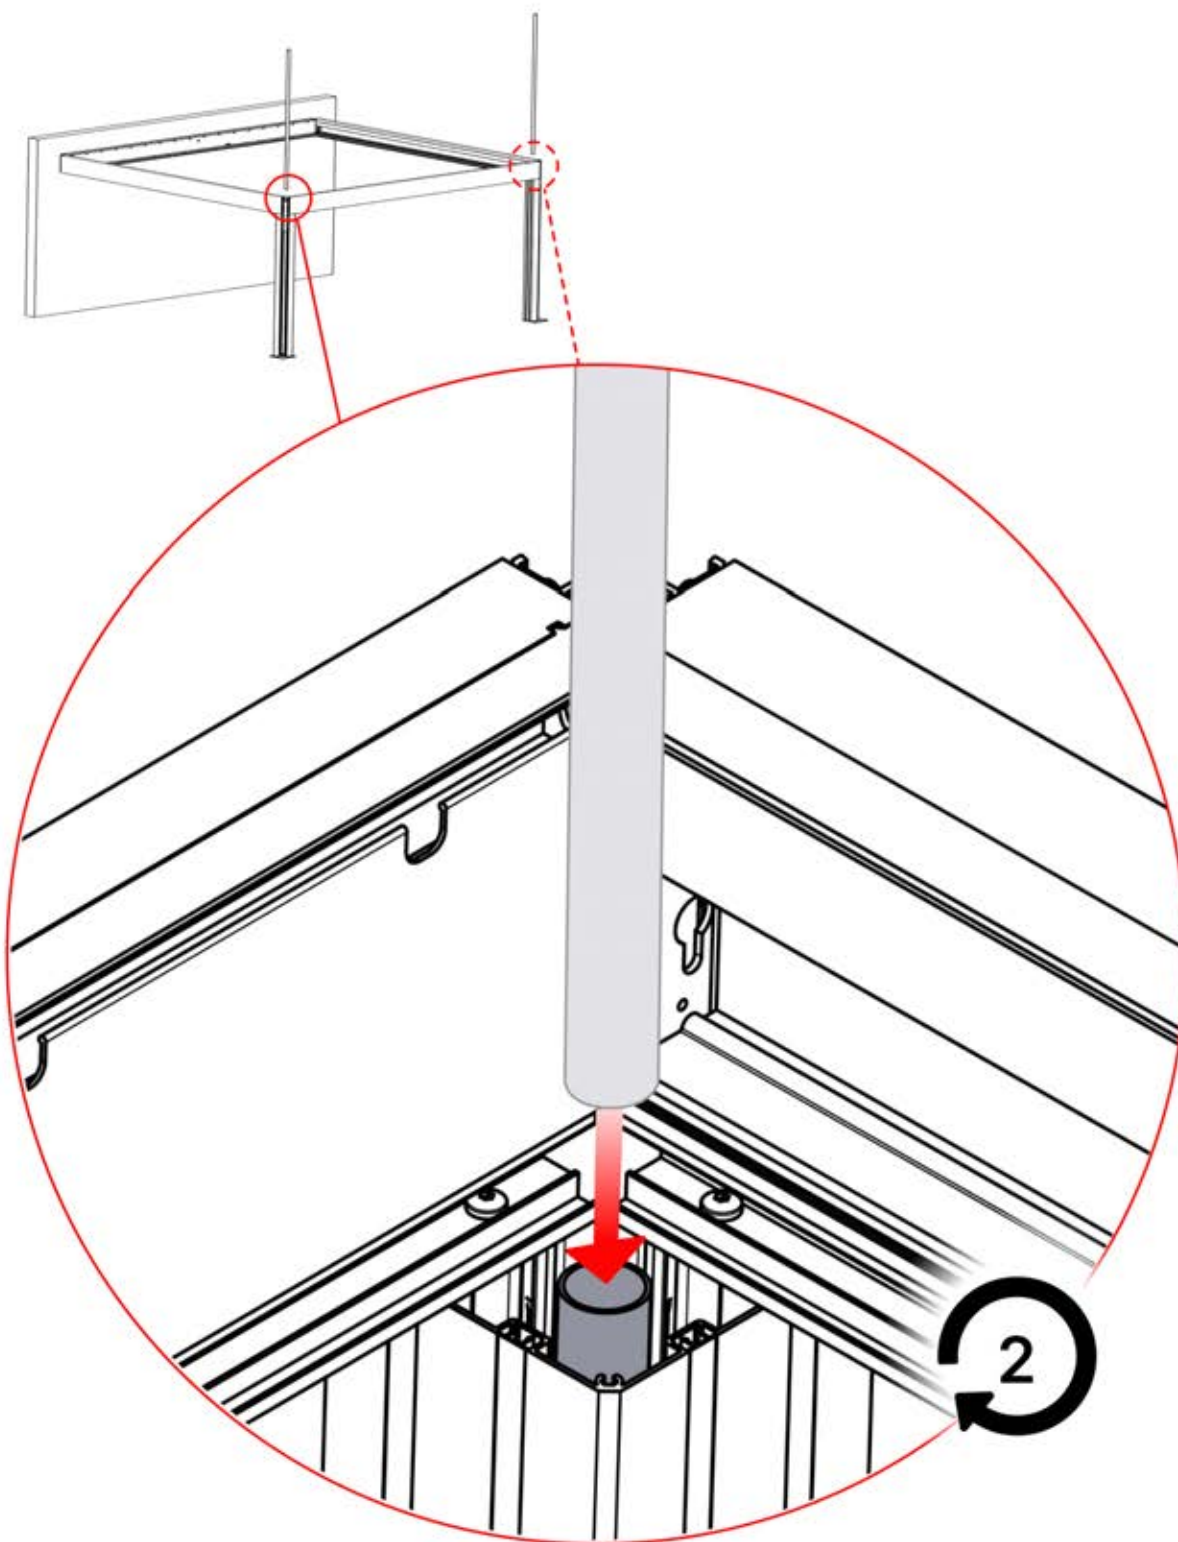

8X

16

x2
PERGOLUX
PERGOLUX

1

ANTHRACITE: C126
BLANC: C127
NOIR: C128

PN-200003584
2x

17

6