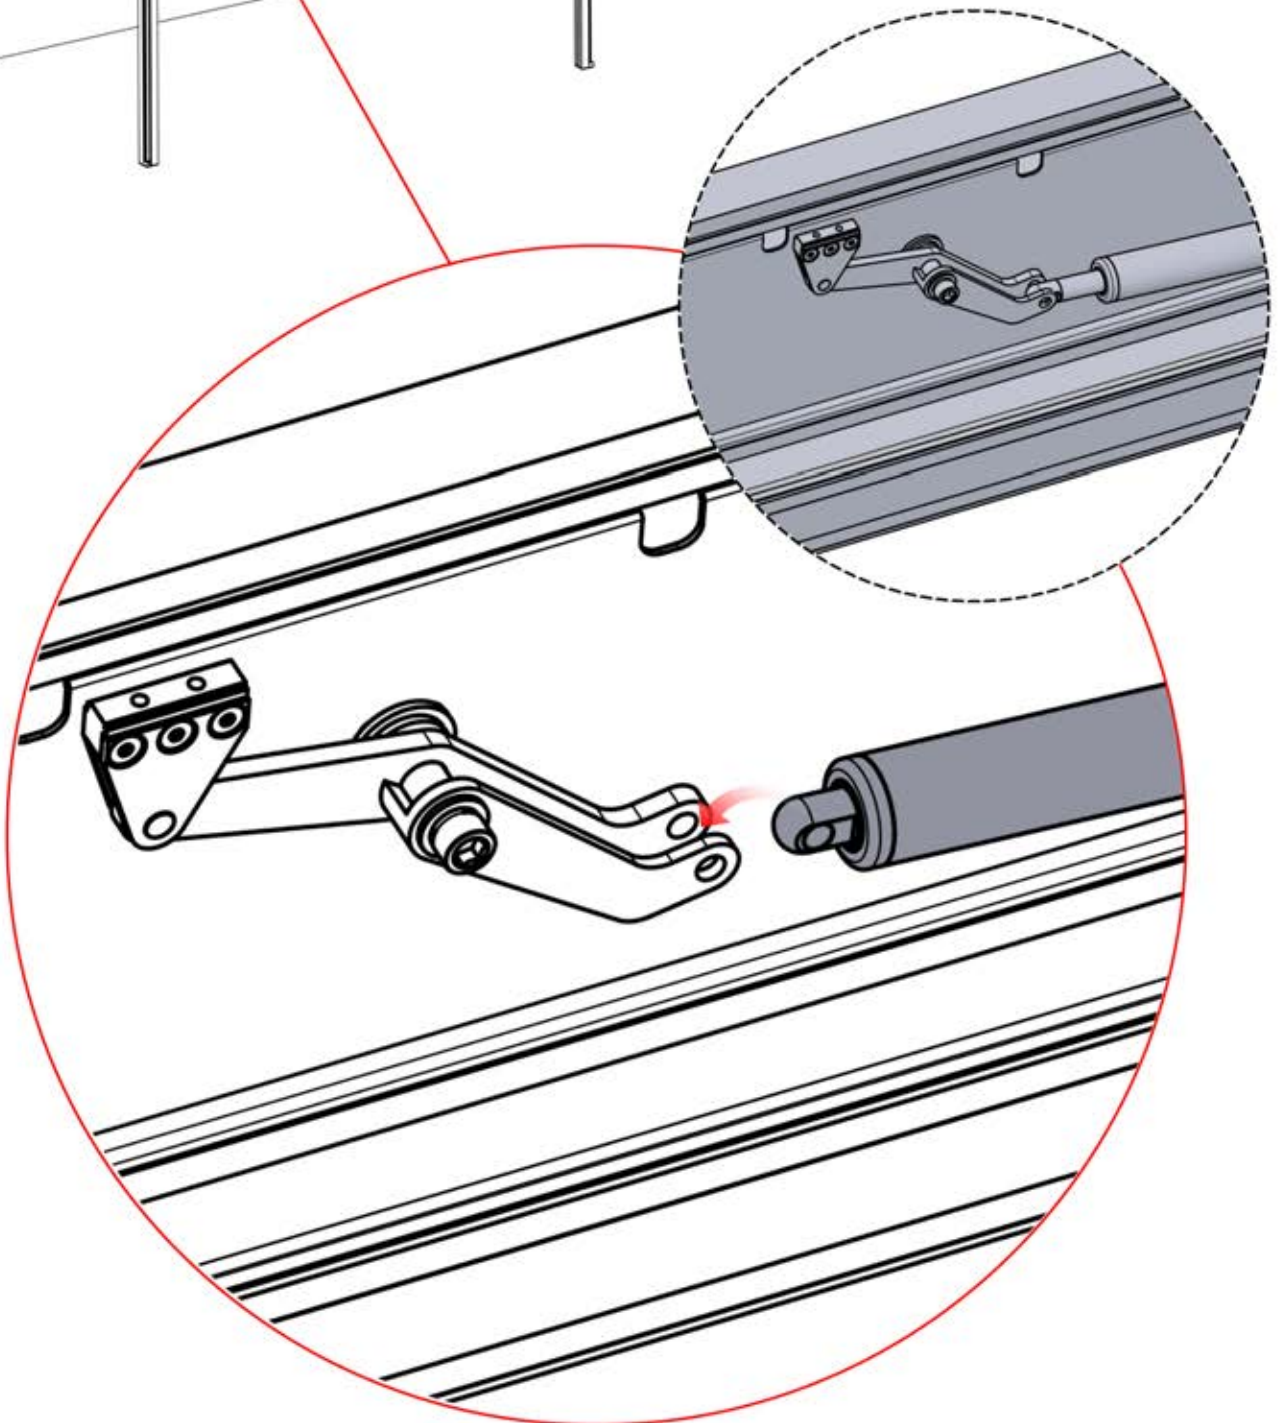

29

30

ENTRÉES ET SORTIES

ARTICLES PAR CARTON

Si vous prévoyez de faire passer le câble d'alimentation par les coins arrière, percez un trou de 10 mm de diamètre dans le cache d'angle (réf. 200002370) comme illustré. Cela permettra au câble de passer lors de l'installation à l'étape 71.