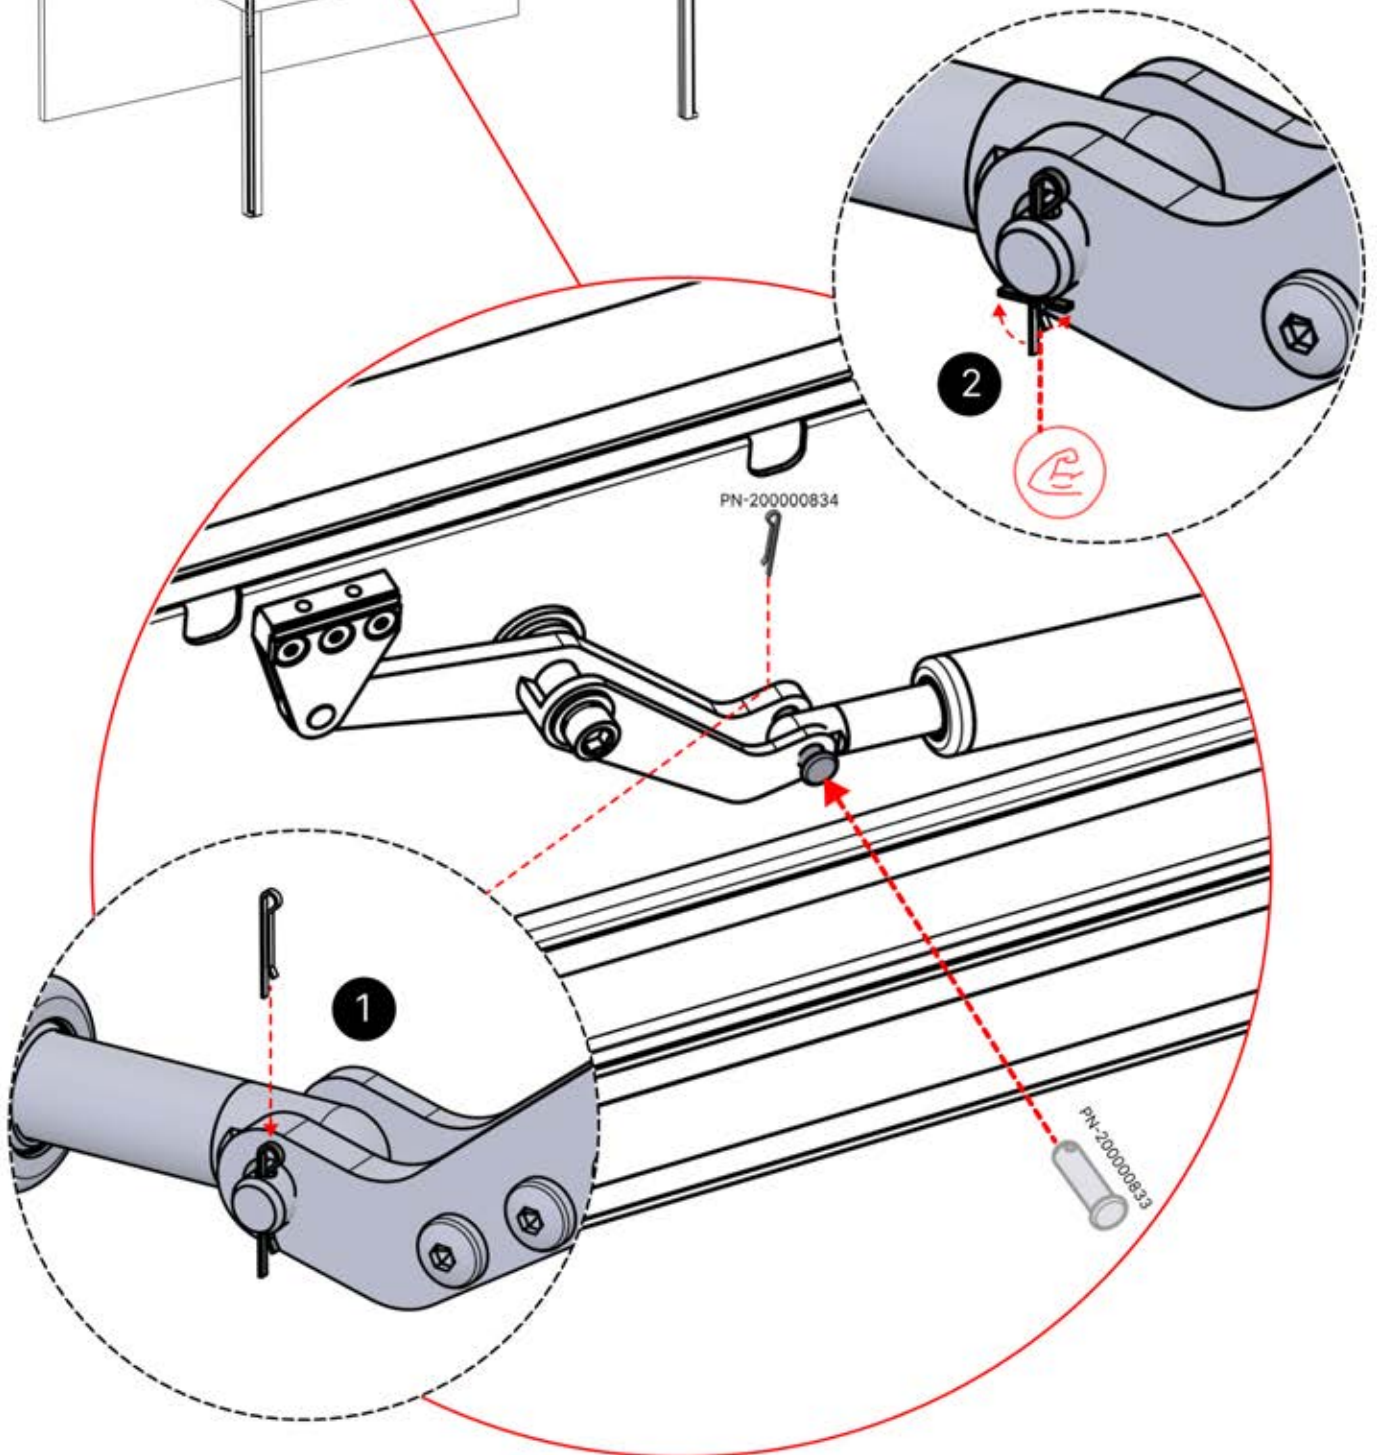

29

30

ENTRÉES ET SORTIES

ARTICLES PAR CARTON

Si vous prévoyez de faire passer le câble d'alimentation par les coins arrière, percez un trou de 10 mm de diamètre dans le cache d'angle (réf. 200002370) comme illustré. Cela permettra au câble de passer lors de l'installation à l'étape 71.