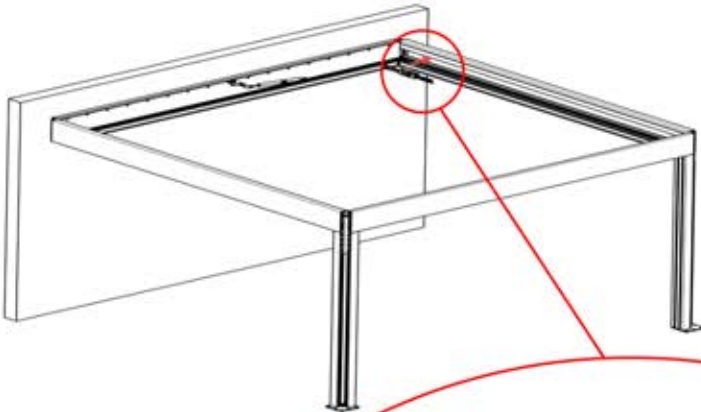

31

!
Le boîtier de commande peut être installé sur le modèle Preferred W POUTRE