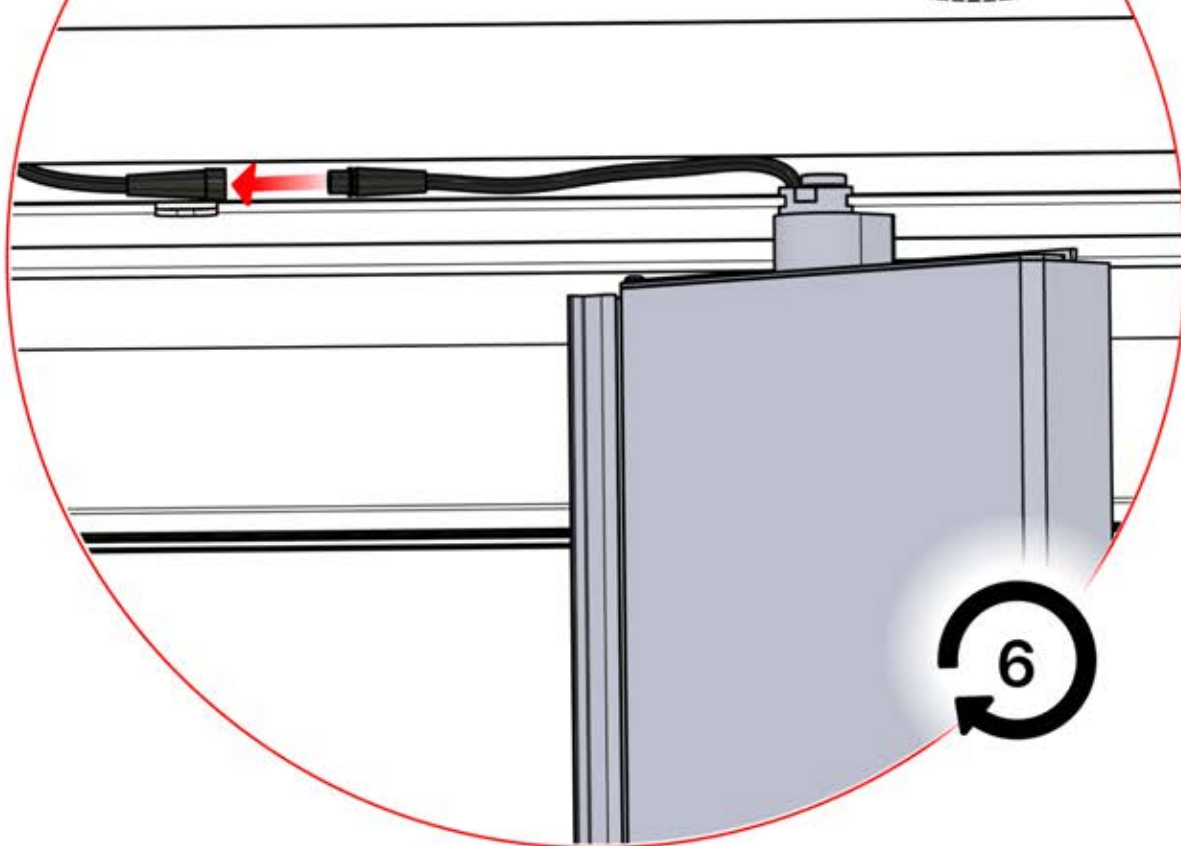

PN-200002365
6x

Branchez la LED du
câble au fil de la LED à
4 broches.

65

x3
PERGOLUX
PERGOLUX
PERGOLUX

5

ANTHRACITE: L258
BLANC: L262
NOIR: L260

PN-200002365
6x

66